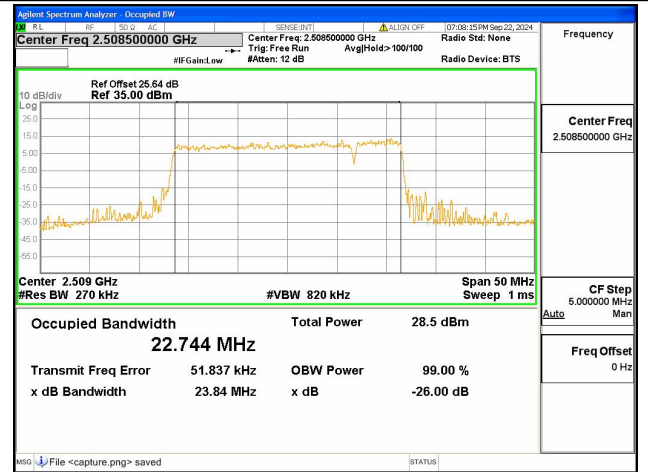

41C / 20+5MHz / QPSK/ Low CH

41C / 20+5MHz / 16QAM/ Low CH

41C / 20+5MHz / 64QAM/ Low CH

41C / 20+5MHz / 256QAM/ Low CH

41C / 20+10MHz / QPSK/ Low CH

41C / 20+10MHz / 16QAM/ Low CH

41C / 20+10MHz / 64QAM/ Low CH