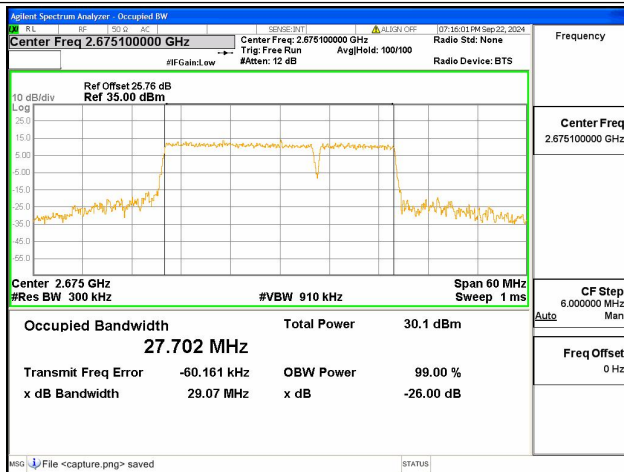

41C / 20+10MHz / QPSK/ High CH

41C / 20+10MHz / 64QAM/ High CH