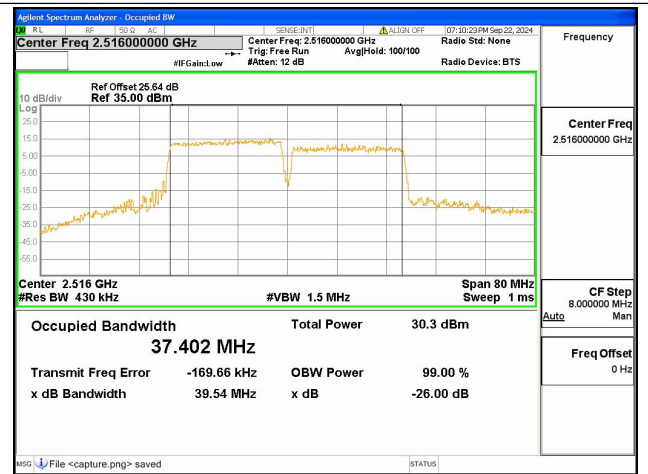

41C / 20+10MHz / 256QAM/ Low CH

41C / 20+15MHz / QPSK/ Low CH

41C / 20+15MHz / 16QAM/ Low CH

41C / 20+15MHz / 64QAM/ Low CH

41C / 20+15MHz / 256QAM/ Low CH

41C / 20+20MHz / QPSK/ Low CH

41C / 20+20MHz / 16QAM/ Low CH