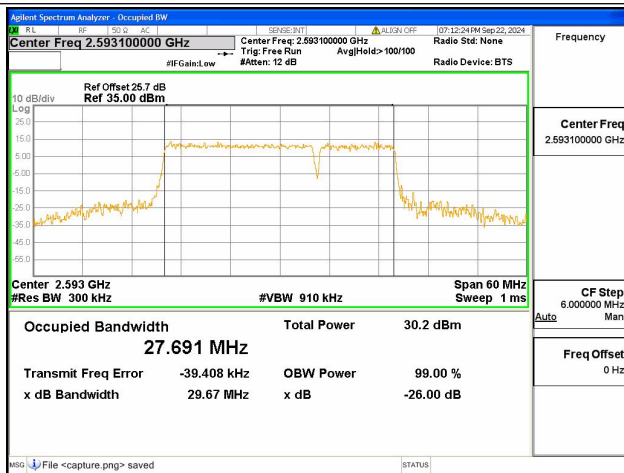

41C / 20+10MHz / QPSK/ Mid CH

41C / 20+10MHz / 64QAM/ Mid CH