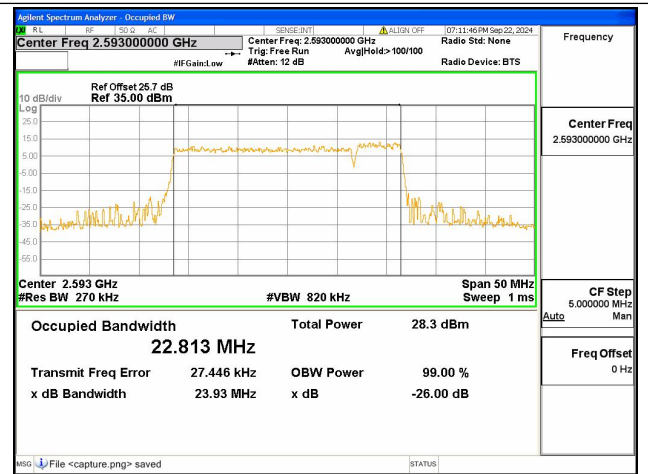

41C / 20+20MHz / 64QAM/ Low CH

41C / 20+20MHz / 256QAM/ Low CH

41C / 20+5MHz / QPSK/ Mid CH

41C / 20+5MHz / 16QAM/ Mid CH

41C / 20+5MHz / 64QAM/ Mid CH

41C / 20+5MHz / 256QAM/ Mid CH

41C / 20+10MHz / QPSK/ Mid CH