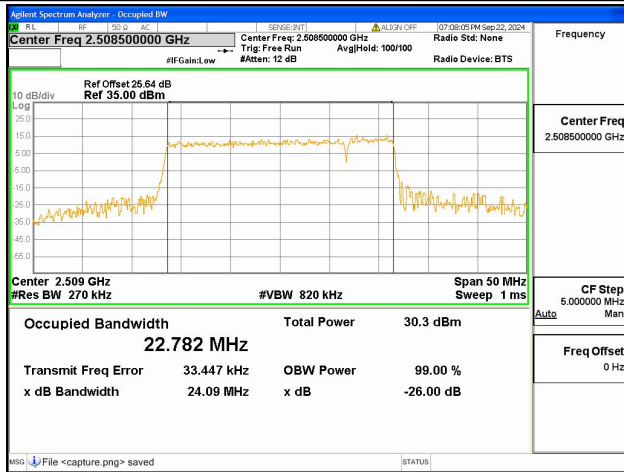

41C / 20+5MHz / QPSK/ Low CH

41C / 20+5MHz / 16QAM/ Low CH

41C / 20+5MHz / 64QAM/ Low CH

41C / 20+5MHz / 256QAM/ Low CH

41C / 20+10MHz / QPSK/ Low CH

41C / 20+10MHz / 16QAM/ Low CH

41C / 20+10MHz / 64QAM/ Low CH