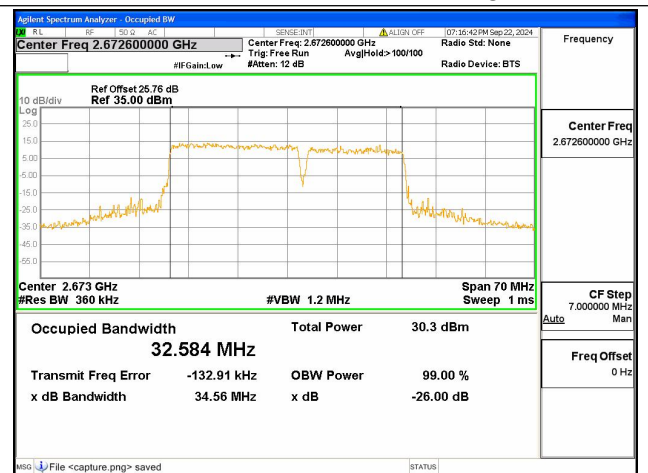

41C / 20+5MHz / 256QAM/ High CH

41C / 20+10MHz / QPSK/ High CH

41C / 20+10MHz / 16QAM/ High CH

41C / 20+10MHz / 64QAM/ High CH

41C / 20+10MHz / 256QAM/ High CH

41C / 20+15MHz / QPSK/ High CH

41C / 20+15MHz / 16QAM/ High CH