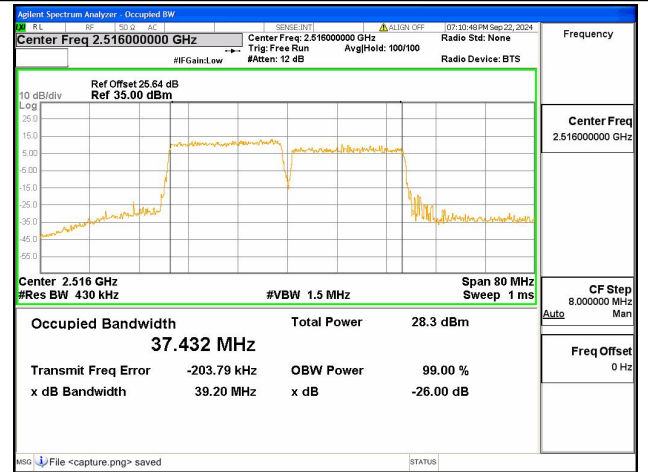

41C / 20+20MHz / 16QAM/ Low CH

41C / 20+20MHz / 256QAM/ Low CH