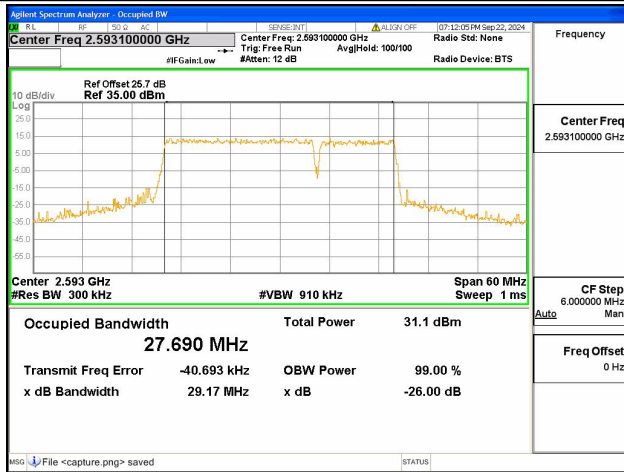

41C / 20+20MHz / 64QAM/ Low CH

41C / 20+20MHz / 256QAM/ Low CH

41C / 20+5MHz / QPSK/ Mid CH

41C / 20+5MHz / 16QAM/ Mid CH

41C / 20+5MHz / 64QAM/ Mid CH

41C / 20+5MHz / 256QAM/ Mid CH

41C / 20+10MHz / QPSK/ Mid CH