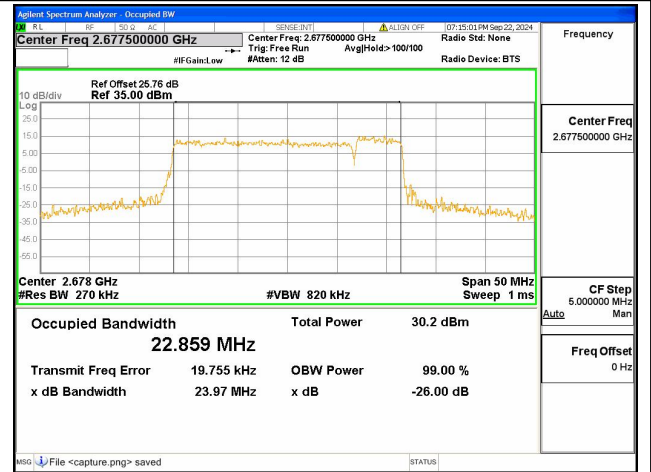

41C / 20+20MHz / QPSK/ Mid CH

41C / 20+20MHz / 16QAM/ Mid CH

41C / 20+20MHz / 64QAM/ Mid CH

41C / 20+20MHz / 256QAM/ Mid CH

41C / 20+5MHz / QPSK/ High CH

41C / 20+5MHz / 16QAM/ High CH

41C / 20+5MHz / 64QAM/ High CH