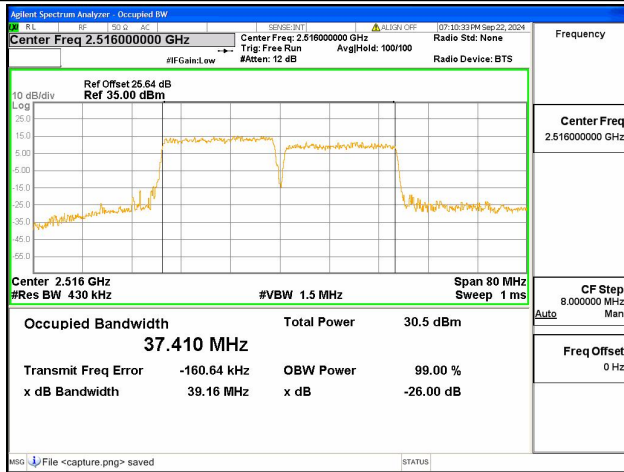

41C / 20+10MHz / 256QAM/ Low CH

41C / 20+15MHz / QPSK/ Low CH

41C / 20+15MHz / 16QAM/ Low CH

41C / 20+15MHz / 64QAM/ Low CH

41C / 20+15MHz / 256QAM/ Low CH

41C / 20+20MHz / QPSK/ Low CH

41C / 20+20MHz / 16QAM/ Low CH