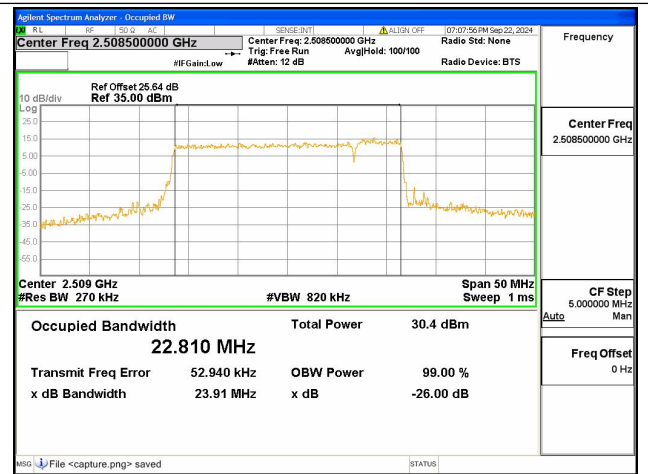

41C / 20+5MHz / QPSK/ Low CH

41C / 20+5MHz / 16QAM/ Low CH

41C / 20+5MHz / 64QAM/ Low CH

41C / 20+5MHz / 256QAM/ Low CH

41C / 20+10MHz / QPSK/ Low CH

41C / 20+10MHz / 16QAM/ Low CH

41C / 20+10MHz / 64QAM/ Low CH