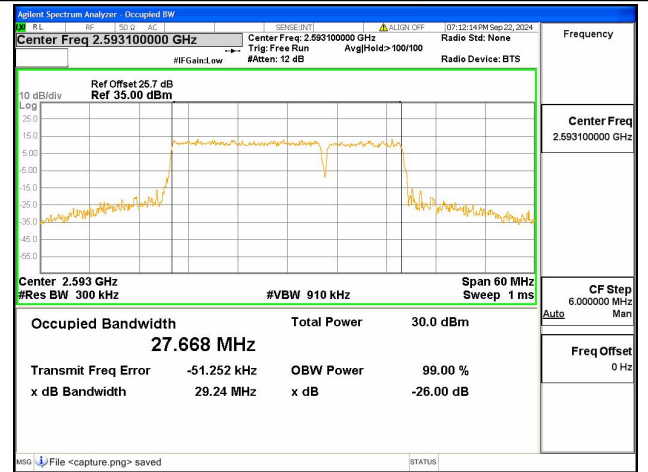

41C / 20+20MHz / 64QAM/ Low CH

41C / 20+20MHz / 256QAM/ Low CH

41C / 20+5MHz / QPSK/ Mid CH

41C / 20+5MHz / 16QAM/ Mid CH

41C / 20+5MHz / 64QAM/ Mid CH

41C / 20+5MHz / 256QAM/ Mid CH

41C / 20+10MHz / QPSK/ Mid CH