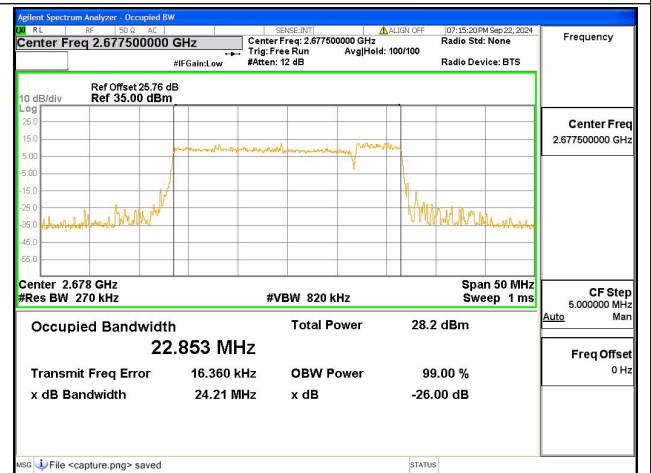

41C / 20+20MHz / QPSK/ Mid CH

41C / 20+20MHz / 16QAM/ Mid CH

41C / 20+20MHz / 64QAM/ Mid CH

41C / 20+20MHz / 256QAM/ Mid CH

41C / 20+5MHz / QPSK/ High CH

41C / 20+5MHz / 16QAM/ High CH

41C / 20+5MHz / 64QAM/ High CH