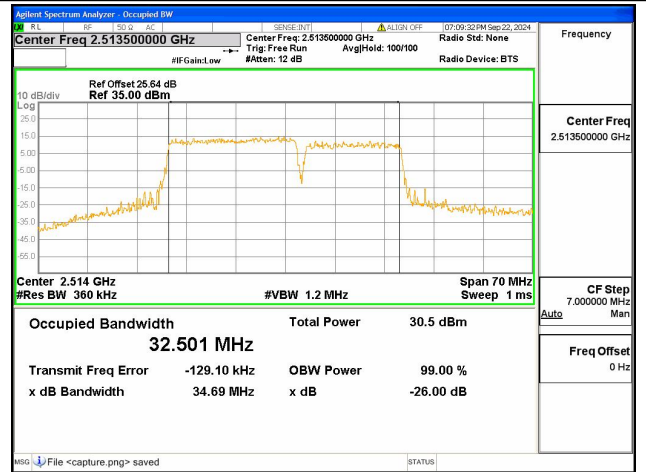

41C / 20+10MHz / 256QAM/ Low CH

41C / 20+15MHz / 16QAM/ Low CH