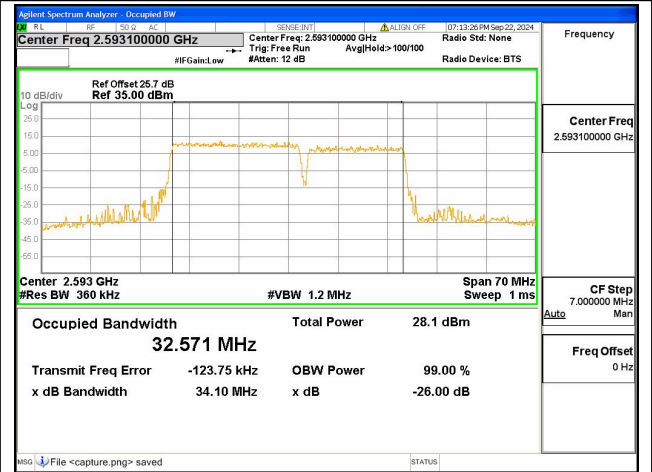

41C / 20+10MHz / 16QAM/ Mid CH

41C / 20+10MHz / 64QAM/ Mid CH

41C / 20+10MHz / 256QAM/ Mid CH

41C / 20+15MHz / QPSK/ Mid CH

41C / 20+15MHz / 16QAM/ Mid CH

41C / 20+15MHz / 64QAM/ Mid CH

41C / 20+15MHz / 256QAM/ Mid CH