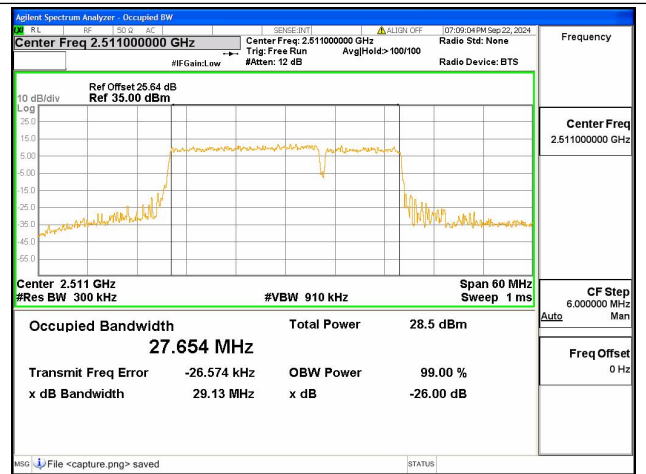

41C / 20+5MHz / QPSK/ Low CH

41C / 20+5MHz / 16QAM/ Low CH

41C / 20+5MHz / 64QAM/ Low CH

41C / 20+5MHz / 256QAM/ Low CH

41C / 20+10MHz / QPSK/ Low CH

41C / 20+10MHz / 16QAM/ Low CH

41C / 20+10MHz / 64QAM/ Low CH