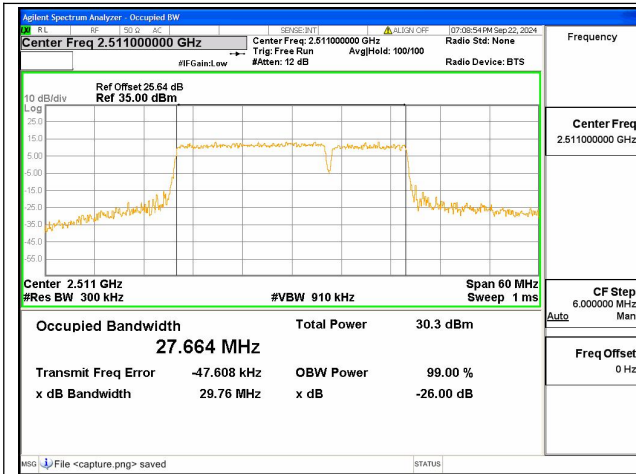

41C / 20+5MHz / QPSK/ Low CH

41C / 20+5MHz / 16QAM/ Low CH

41C / 20+5MHz / 64QAM/ Low CH

41C / 20+5MHz / 256QAM/ Low CH

41C / 20+10MHz / QPSK/ Low CH

41C / 20+10MHz / 16QAM/ Low CH

41C / 20+10MHz / 64QAM/ Low CH