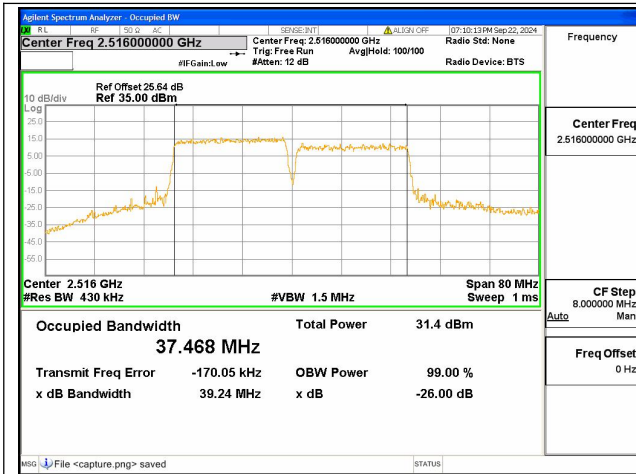

41C / 20+10MHz / 256QAM/ Low CH

41C / 20+15MHz / QPSK/ Low CH

41C / 20+15MHz / 16QAM/ Low CH

41C / 20+15MHz / 64QAM/ Low CH

41C / 20+15MHz / 256QAM/ Low CH

41C / 20+20MHz / QPSK/ Low CH

41C / 20+20MHz / 16QAM/ Low CH