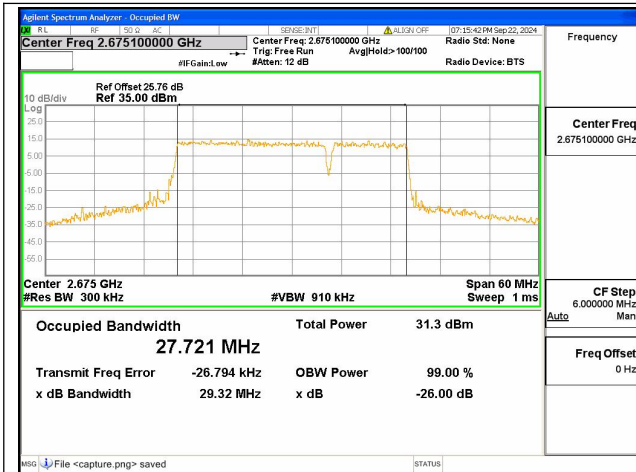

41C / 20+10MHz / QPSK/ High CH