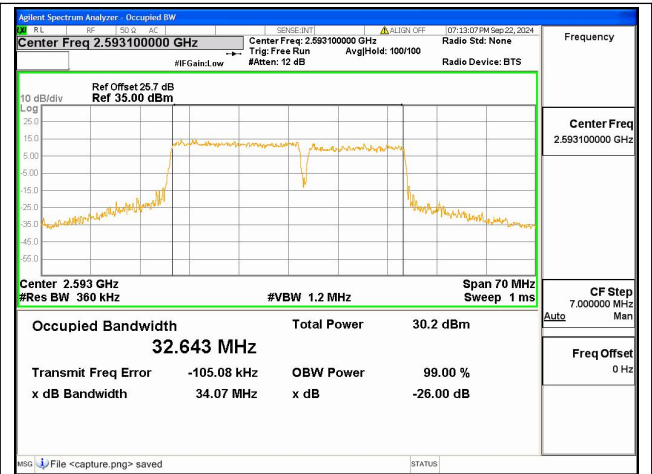

41C / 20+10MHz / 16QAM/ Mid CH

41C / 20+10MHz / 64QAM/ Mid CH

41C / 20+10MHz / 256QAM/ Mid CH

41C / 20+15MHz / QPSK/ Mid CH

41C / 20+15MHz / 16QAM/ Mid CH

41C / 20+15MHz / 64QAM/ Mid CH

41C / 20+15MHz / 256QAM/ Mid CH