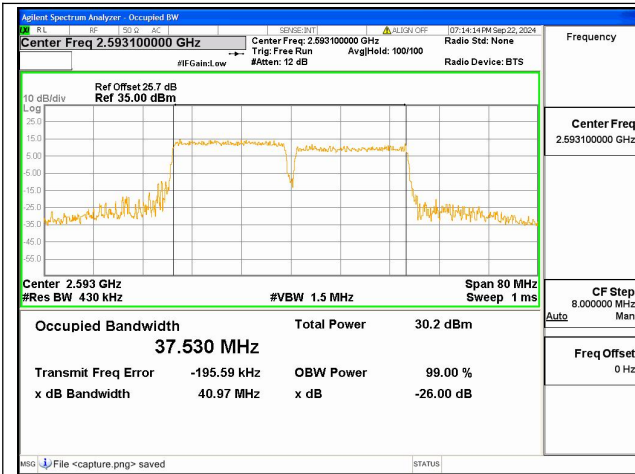

41C / 20+20MHz / 64QAM/ Mid CH