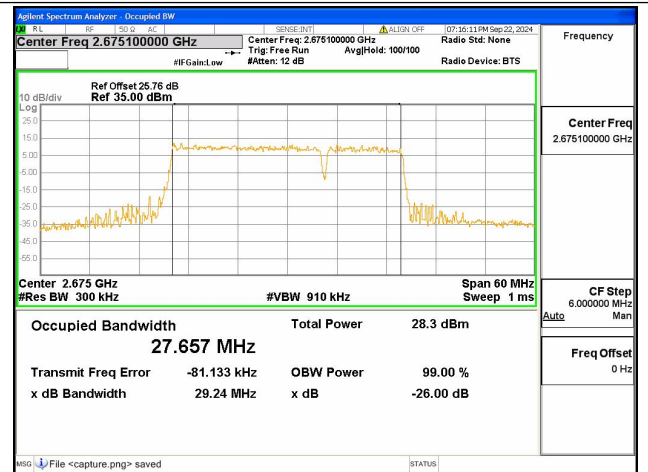

41C / 20+5MHz / 256QAM/ High CH

41C / 20+10MHz / QPSK/ High CH

41C / 20+10MHz / 16QAM/ High CH

41C / 20+10MHz / 64QAM/ High CH

41C / 20+10MHz / 256QAM/ High CH

41C / 20+15MHz / QPSK/ High CH

41C / 20+15MHz / 16QAM/ High CH