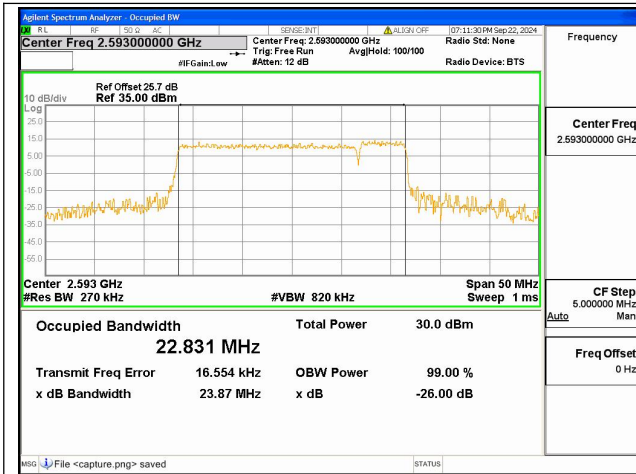

41C / 20+20MHz / 64QAM/ Low CH

41C / 20+20MHz / 256QAM/ Low CH

41C / 20+5MHz / QPSK/ Mid CH

41C / 20+5MHz / 16QAM/ Mid CH

41C / 20+5MHz / 64QAM/ Mid CH

41C / 20+5MHz / 256QAM/ Mid CH

41C / 20+10MHz / QPSK/ Mid CH