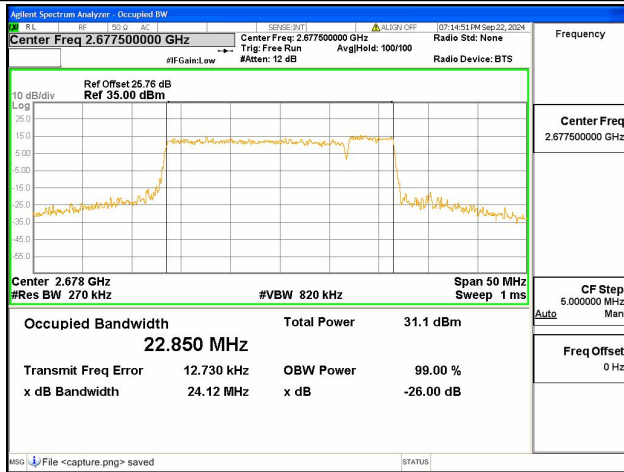

41C / 20+20MHz / QPSK/ Mid CH

41C / 20+20MHz / 16QAM/ Mid CH

41C / 20+20MHz / 64QAM/ Mid CH

41C / 20+20MHz / 256QAM/ Mid CH

41C / 20+5MHz / QPSK/ High CH

41C / 20+5MHz / 16QAM/ High CH

41C / 20+5MHz / 64QAM/ High CH