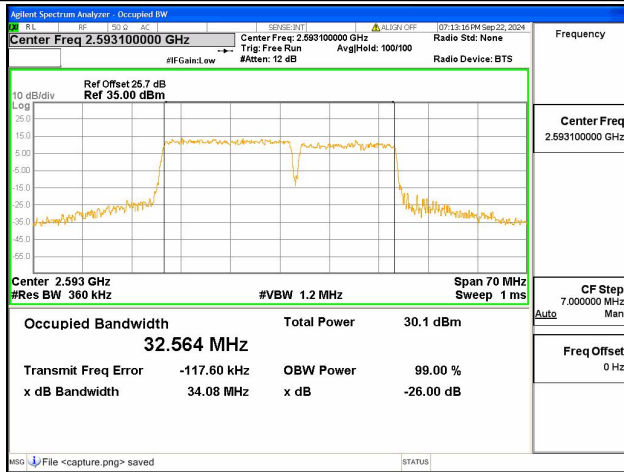

41C / 20+10MHz / 16QAM/ Mid CH

41C / 20+10MHz / 64QAM/ Mid CH

41C / 20+10MHz / 256QAM/ Mid CH

41C / 20+15MHz / QPSK/ Mid CH

41C / 20+15MHz / 16QAM/ Mid CH

41C / 20+15MHz / 64QAM/ Mid CH

41C / 20+15MHz / 256QAM/ Mid CH