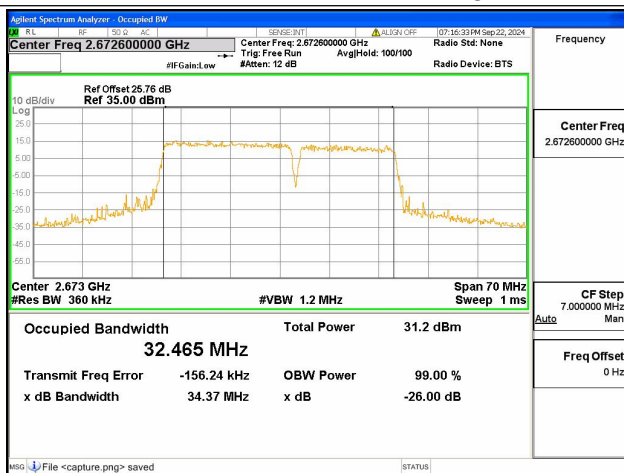

41C / 20+5MHz / 256QAM/ High CH

41C / 20+10MHz / QPSK/ High CH

41C / 20+10MHz / 16QAM/ High CH

41C / 20+10MHz / 64QAM/ High CH

41C / 20+10MHz / 256QAM/ High CH

41C / 20+15MHz / QPSK/ High CH

41C / 20+15MHz / 16QAM/ High CH