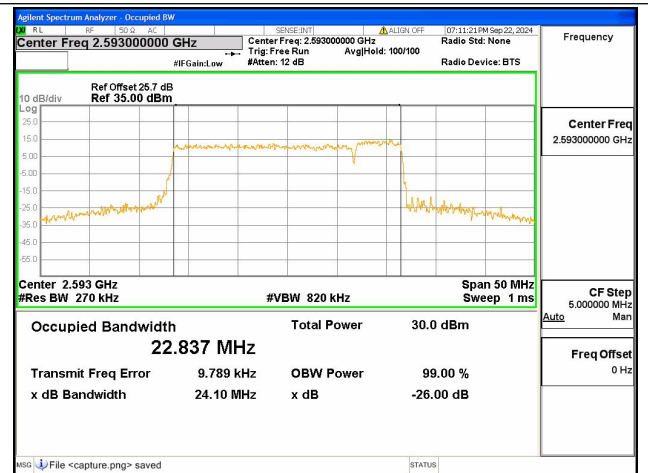

41C / 20+20MHz / 256QAM/ Low CH

41C / 20+5MHz / 16QAM/ Mid CH