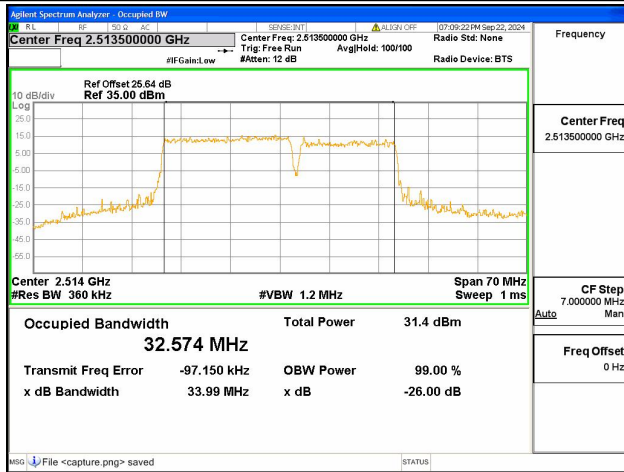

41C / 20+10MHz / 64QAM/ Low CH

41C / 20+15MHz / QPSK/ Low CH