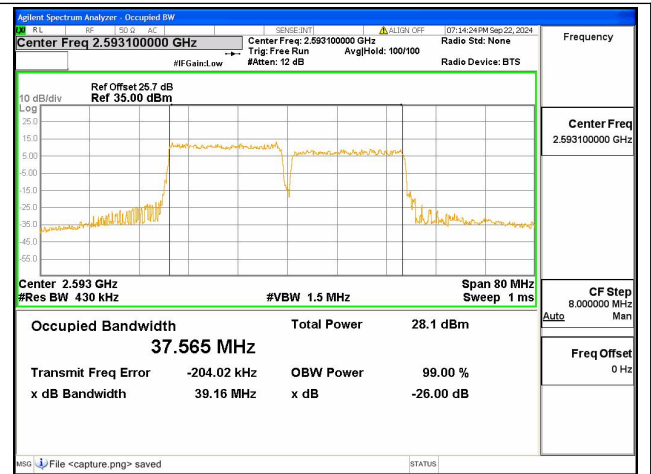

41C / 20+20MHz / 16QAM/ Mid CH

41C / 20+20MHz / 256QAM/ Mid CH