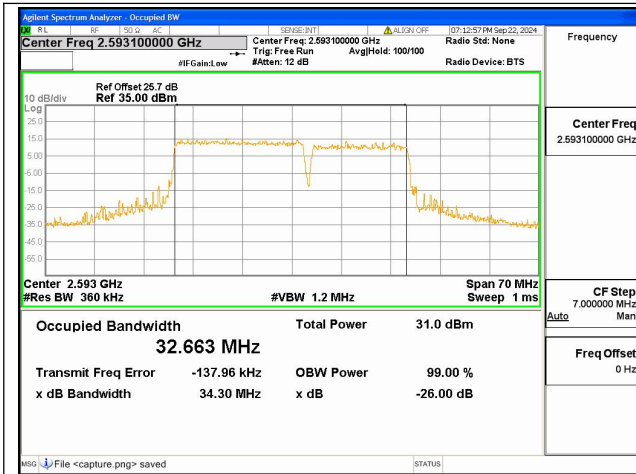

41C / 20+15MHz / QPSK/ Mid CH