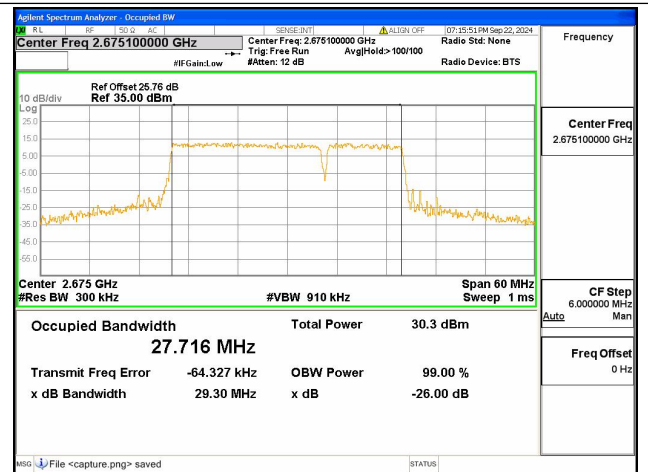

41C / 20+5MHz / 256QAM/ High CH

41C / 20+10MHz / 16QAM/ High CH