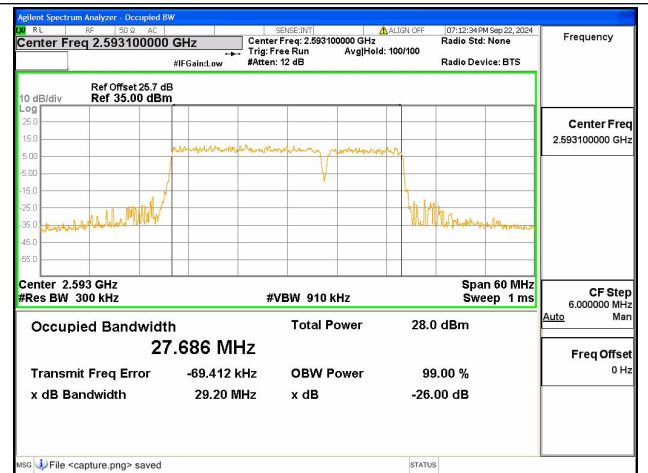

41C / 20+10MHz / 16QAM/ Mid CH

41C / 20+10MHz / 256QAM/ Mid CH