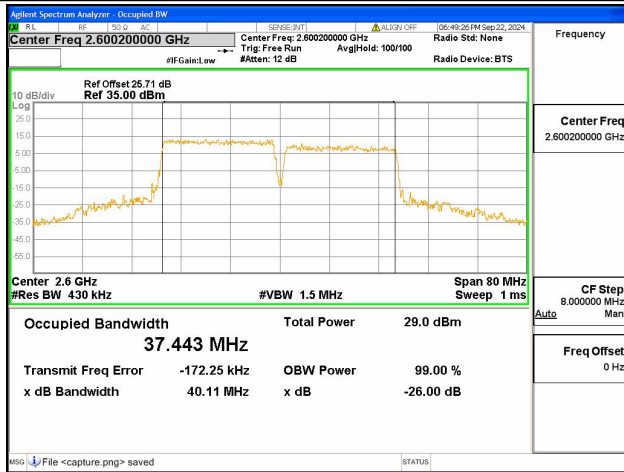

38C / 20+20MHz / 64QAM/ Mid CH

38C / 20+20MHz / QPSK/ High CH