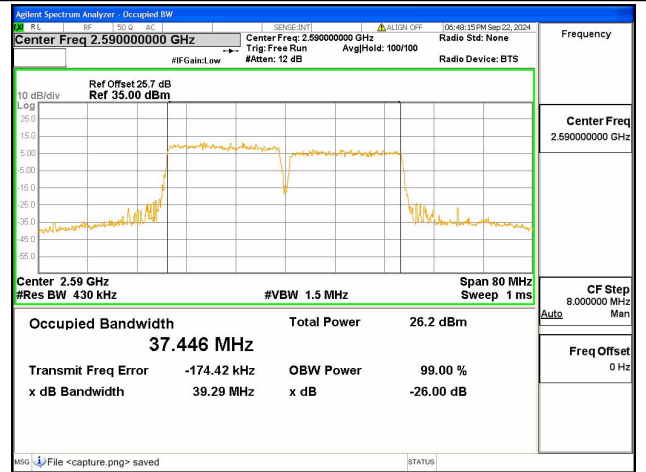

38C / 20+20MHz / QPSK/ Low CH

38C / 20+20MHz / 16QAM/ Low CH

38C / 20+20MHz / 64QAM/ Low CH

38C / 20+20MHz / 256QAM/ Low CH

38C / 20+20MHz / QPSK/ Mid CH

38C / 20+20MHz / 16QAM/ Mid CH

38C / 20+20MHz / 64QAM/ Mid CH