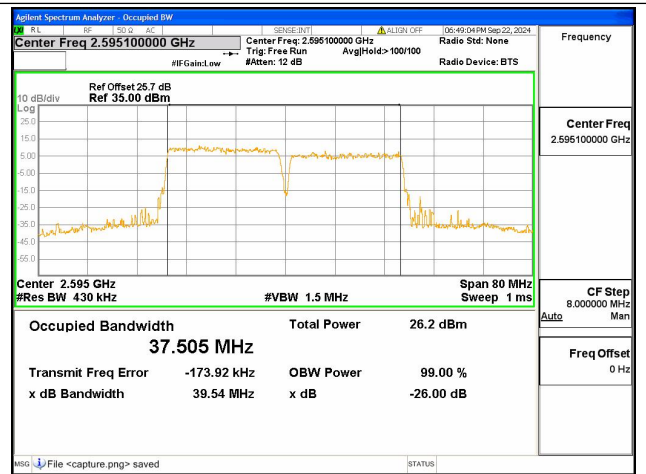

38C / 20+20MHz / QPSK/ Low CH

38C / 20+20MHz / 16QAM/ Low CH

38C / 20+20MHz / 64QAM/ Low CH

38C / 20+20MHz / 256QAM/ Low CH

38C / 20+20MHz / QPSK/ Mid CH

38C / 20+20MHz / 16QAM/ Mid CH

38C / 20+20MHz / 64QAM/ Mid CH

38C / 20+20MHz / 256QAM/ Mid CH

38C / 20+20MHz / QPSK/ High CH

38C / 20+20MHz / 16QAM/ High CH

38C / 20+20MHz / 64QAM/ High CH

38C / 20+20MHz / 256QAM/ High CH

41C / 5+20MHz / QPSK/ Low CH

41C / 5+20MHz / 16QAM/ Low CH