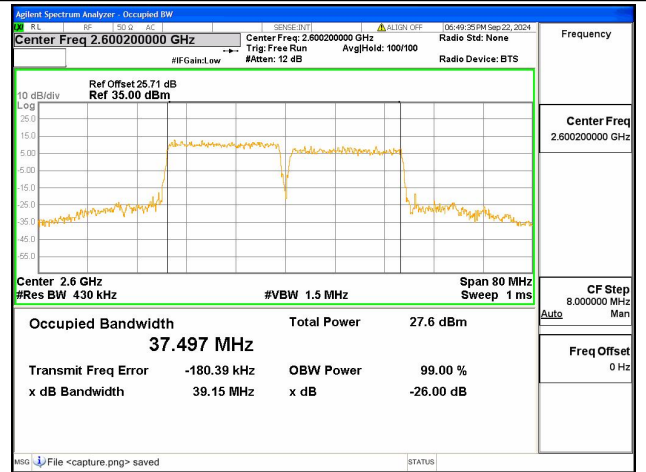

38C / 20+20MHz / QPSK/ Low CH

38C / 20+20MHz / 16QAM/ Low CH

38C / 20+20MHz / 64QAM/ Low CH

38C / 20+20MHz / 256QAM/ Low CH

38C / 20+20MHz / QPSK/ Mid CH

38C / 20+20MHz / 16QAM/ Mid CH

38C / 20+20MHz / 64QAM/ Mid CH

38C / 20+20MHz / 256QAM/ Mid CH

38C / 20+20MHz / QPSK/ High CH

38C / 20+20MHz / 16QAM/ High CH

38C / 20+20MHz / 64QAM/ High CH

38C / 20+20MHz / 256QAM/ High CH

41C / 5+20MHz / QPSK/ Low CH

41C / 5+20MHz / 16QAM/ Low CH