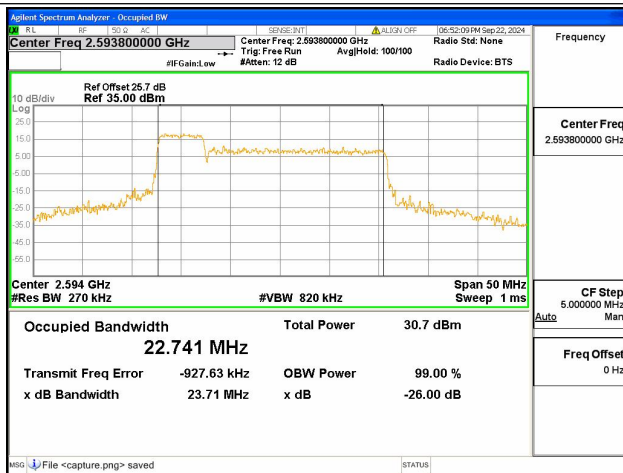

41C / 5+20MHz / 64QAM/ Low CH

41C / 5+20MHz / QPSK/ Mid CH