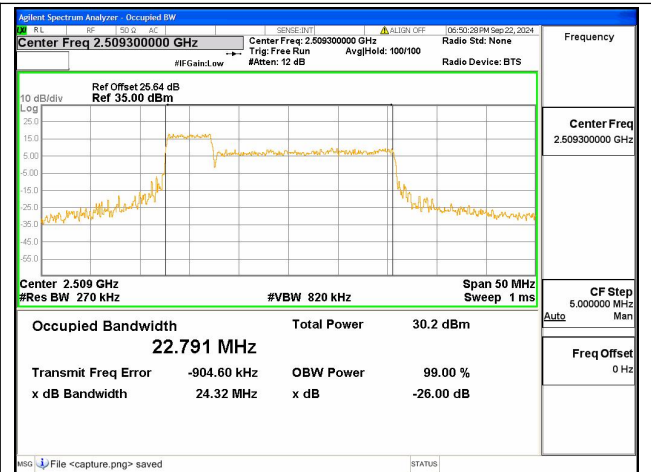

38C / 20+20MHz / 256QAM/ Mid CH

38C / 20+20MHz / QPSK/ High CH

38C / 20+20MHz / 16QAM/ High CH

38C / 20+20MHz / 64QAM/ High CH

38C / 20+20MHz / 256QAM/ High CH

41C / 5+20MHz / QPSK/ Low CH

41C / 5+20MHz / 16QAM/ Low CH