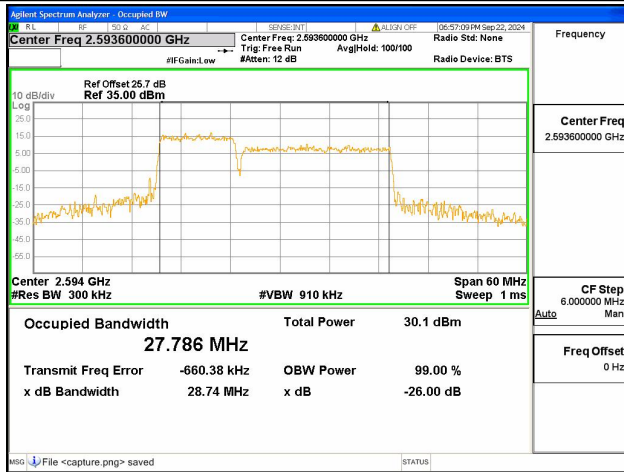

41C / 10+20MHz / QPSK/ Mid CH

41C / 10+20MHz / 64QAM/ Mid CH