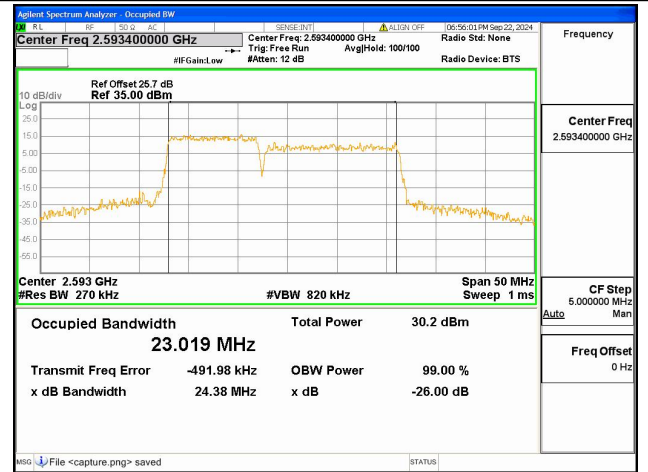

41C / 10+20MHz / QPSK/ Low CH

41C / 10+20MHz / 16QAM/ Low CH

41C / 10+20MHz / 64QAM/ Low CH

41C / 10+20MHz / 256QAM/ Low CH

41C / 10+15MHz / QPSK/ Mid CH

41C / 10+15MHz / 16QAM/ Mid CH

41C / 10+15MHz / 64QAM/ Mid CH