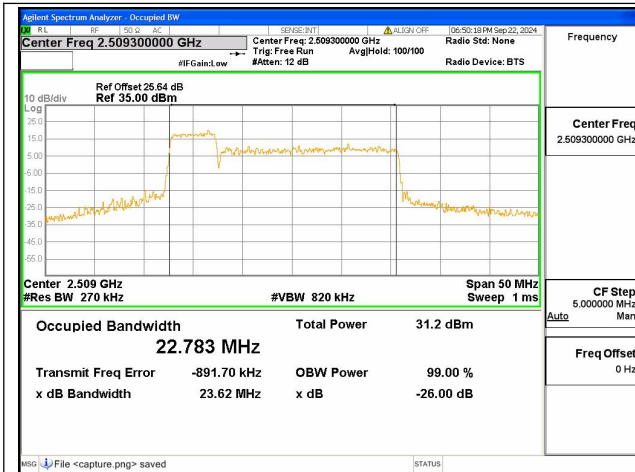

38C / 20+20MHz / 256QAM/ Mid CH

38C / 20+20MHz / QPSK/ High CH

38C / 20+20MHz / 16QAM/ High CH

38C / 20+20MHz / 64QAM/ High CH

38C / 20+20MHz / 256QAM/ High CH

41C / 5+20MHz / QPSK/ Low CH

41C / 5+20MHz / 16QAM/ Low CH