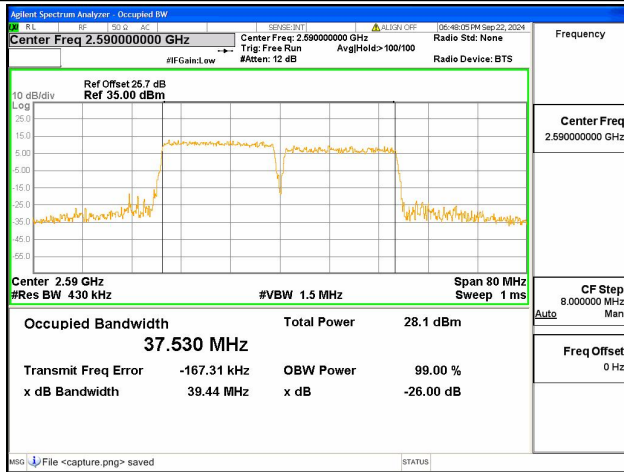

38C / 20+20MHz / QPSK/ Low CH

38C / 20+20MHz / 16QAM/ Low CH

38C / 20+20MHz / 64QAM/ Low CH

38C / 20+20MHz / 256QAM/ Low CH

38C / 20+20MHz / QPSK/ Mid CH

38C / 20+20MHz / 16QAM/ Mid CH

38C / 20+20MHz / 64QAM/ Mid CH