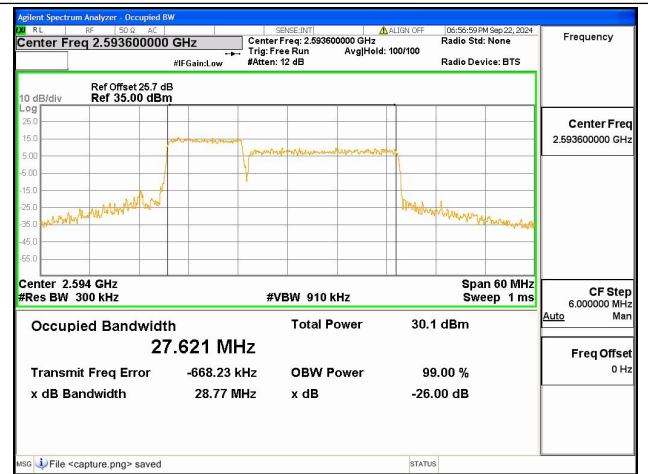

41C / 10+15MHz / 256QAM/ Mid CH

41C / 10+20MHz / 16QAM/ Mid CH