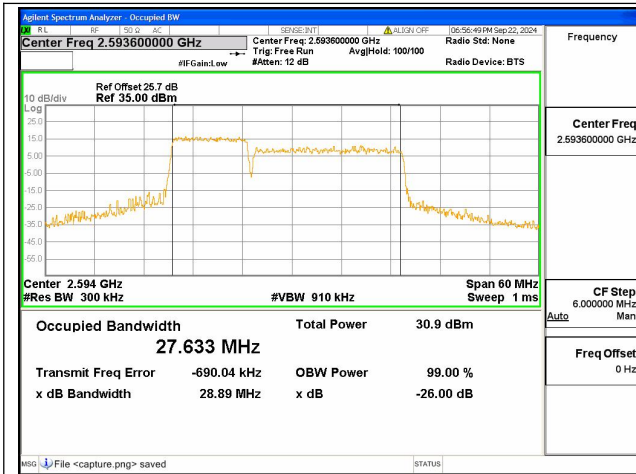

41C / 10+20MHz / QPSK/ Mid CH