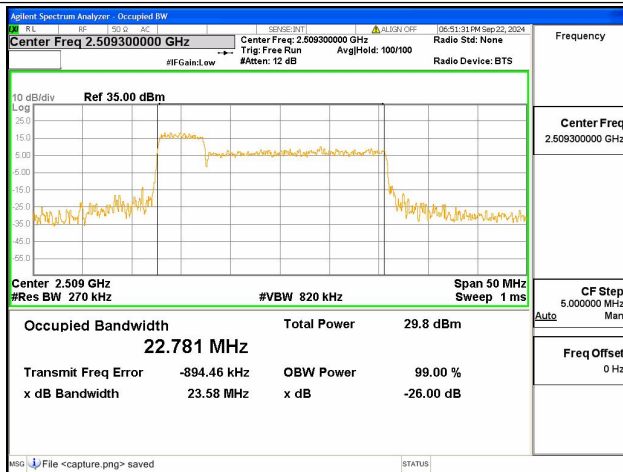

38C / 20+20MHz / 256QAM/ Mid CH

38C / 20+20MHz / QPSK/ High CH

38C / 20+20MHz / 16QAM/ High CH

38C / 20+20MHz / 64QAM/ High CH

38C / 20+20MHz / 256QAM/ High CH

41C / 5+20MHz / QPSK/ Low CH

41C / 5+20MHz / 16QAM/ Low CH