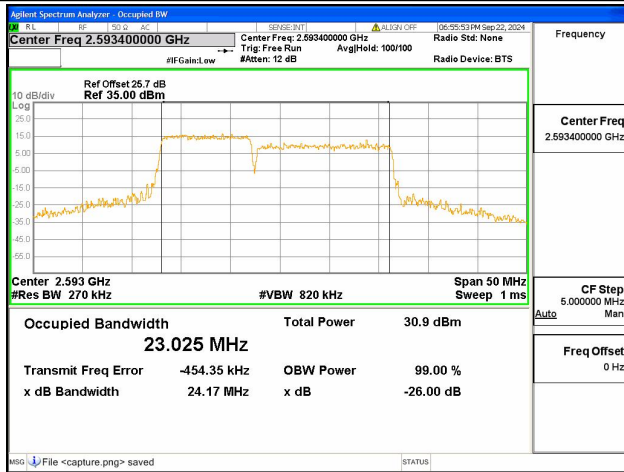

41C / 10+20MHz / QPSK/ Low CH

41C / 10+20MHz / 16QAM/ Low CH

41C / 10+20MHz / 64QAM/ Low CH

41C / 10+20MHz / 256QAM/ Low CH

41C / 10+15MHz / QPSK/ Mid CH

41C / 10+15MHz / 16QAM/ Mid CH

41C / 10+15MHz / 64QAM/ Mid CH