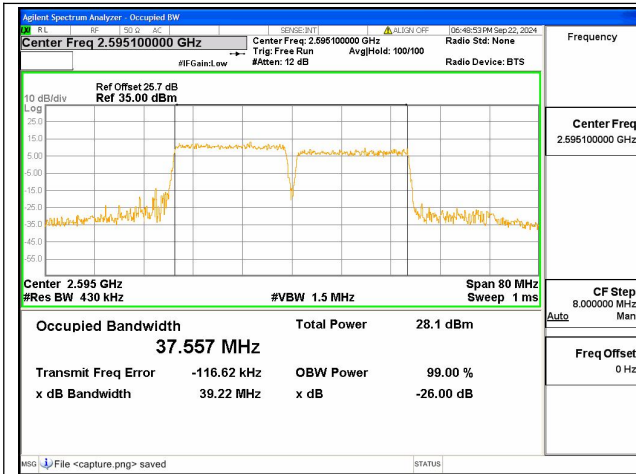

38C / 20+20MHz / QPSK/ Low CH

38C / 20+20MHz / 16QAM/ Low CH

38C / 20+20MHz / 64QAM/ Low CH

38C / 20+20MHz / 256QAM/ Low CH

38C / 20+20MHz / QPSK/ Mid CH

38C / 20+20MHz / 16QAM/ Mid CH

38C / 20+20MHz / 64QAM/ Mid CH

38C / 20+20MHz / 256QAM/ Mid CH

38C / 20+20MHz / QPSK/ High CH

38C / 20+20MHz / 16QAM/ High CH

38C / 20+20MHz / 64QAM/ High CH

38C / 20+20MHz / 256QAM/ High CH

41C / 5+20MHz / QPSK/ Low CH

41C / 5+20MHz / 16QAM/ Low CH