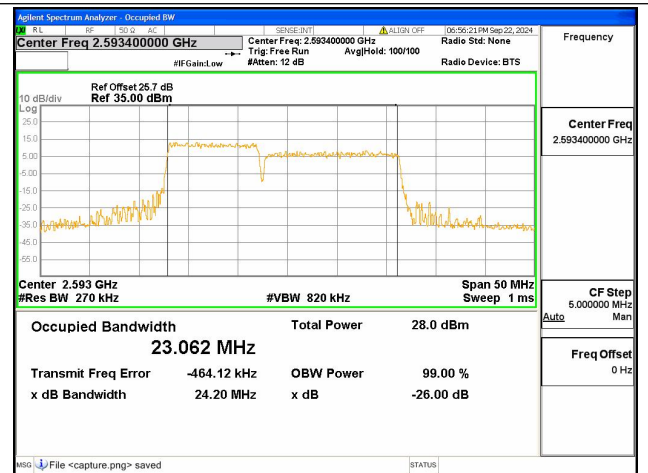

41C / 10+20MHz / QPSK/ Low CH

41C / 10+20MHz / 16QAM/ Low CH

41C / 10+20MHz / 64QAM/ Low CH

41C / 10+20MHz / 256QAM/ Low CH

41C / 10+15MHz / QPSK/ Mid CH

41C / 10+15MHz / 16QAM/ Mid CH

41C / 10+15MHz / 64QAM/ Mid CH