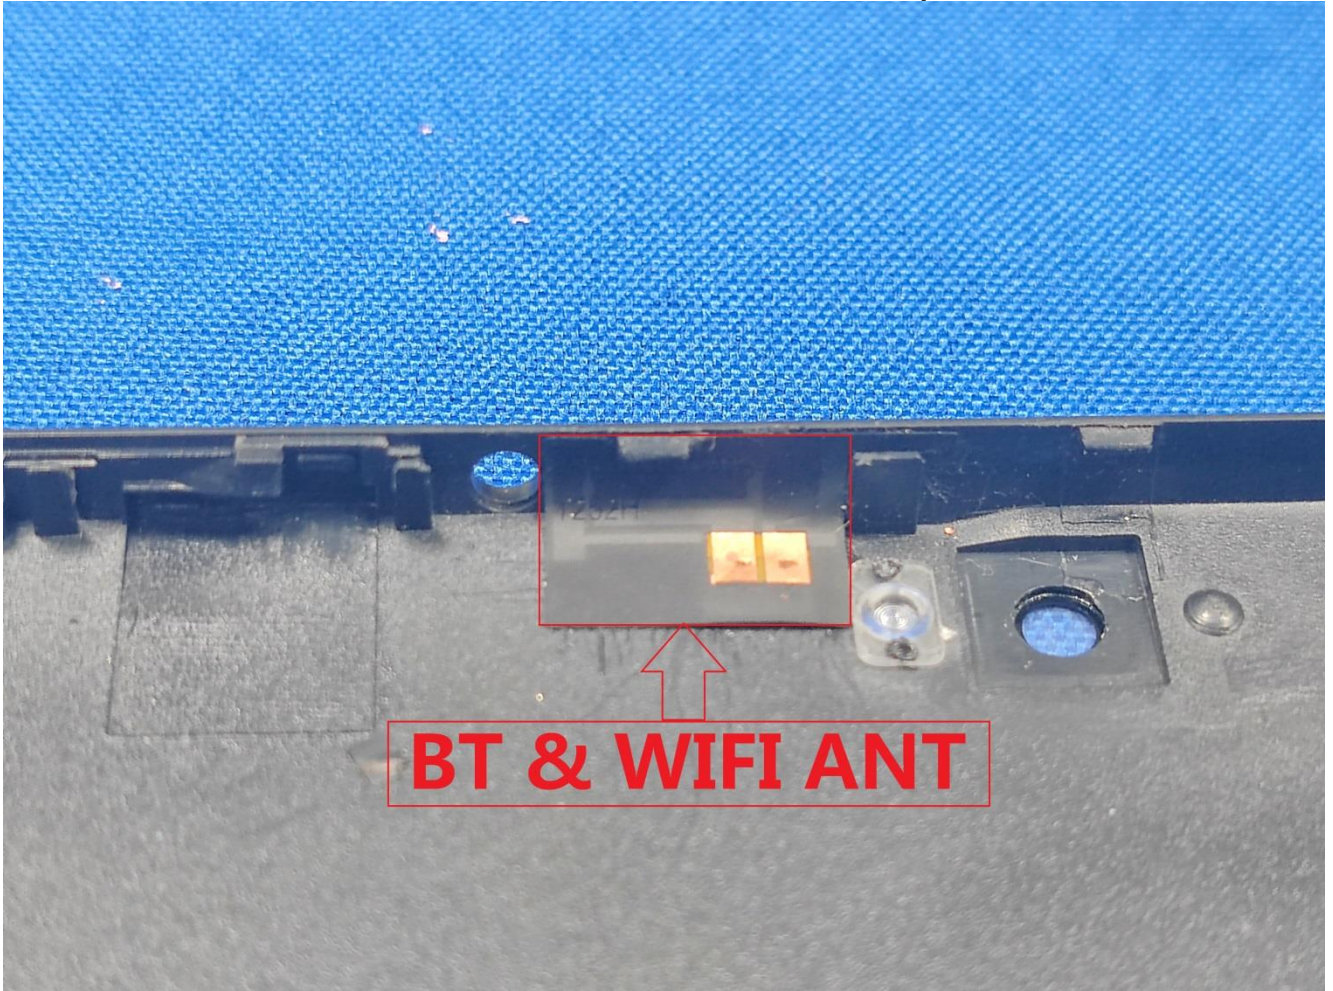

EUT Photos (Model: SKY PAD10)

EUT Antenna Locations

SAR Test Setup Photos

Body

Back side(0mm)

Right side(0mm)

Bottom side(0mm)