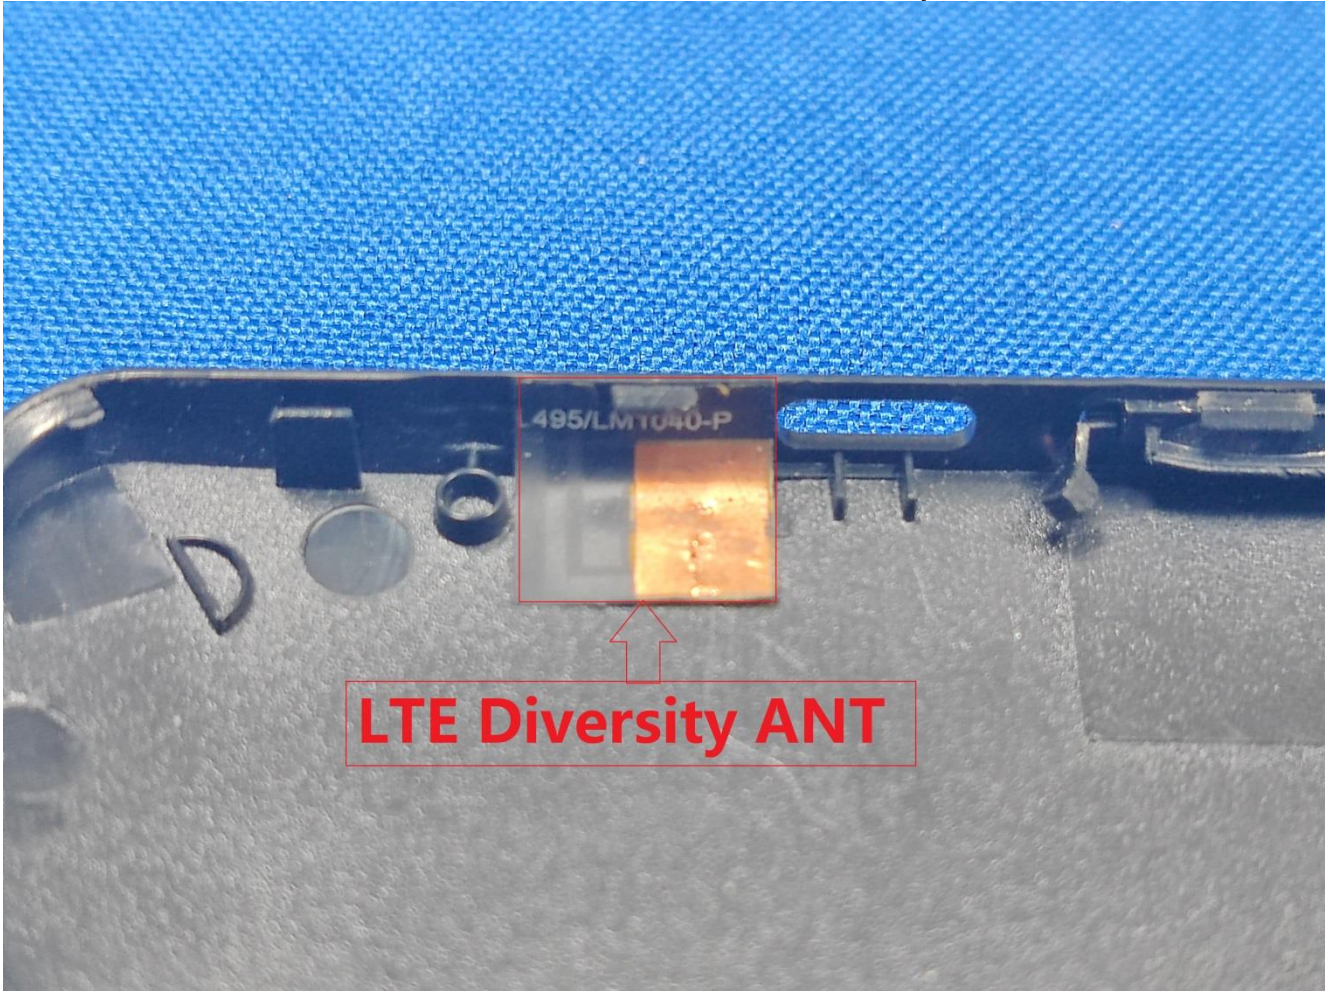

EUT Photos (Model: SKY PAD10)

EUT Antenna Locations

SAR Test Setup Photos

Body

Back side(0mm)

Right side(0mm)

Bottom side(0mm)