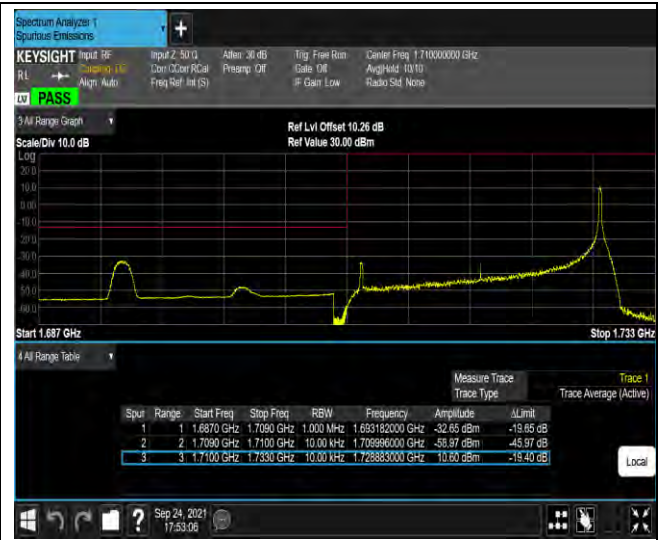

Band4-20MHz-QPSK-20050-100RB#0

Band4-20MHz-QPSK-20300-1RB#0

Band4-20MHz-QPSK-20300-1RB#99

Band4-20MHz-QPSK-20300-100RB#0

Band4-20MHz-16QAM-20050-1RB#0

Band4-20MHz-16QAM-20050-1RB#99

Band4-20MHz-16QAM-20050-100RB#0