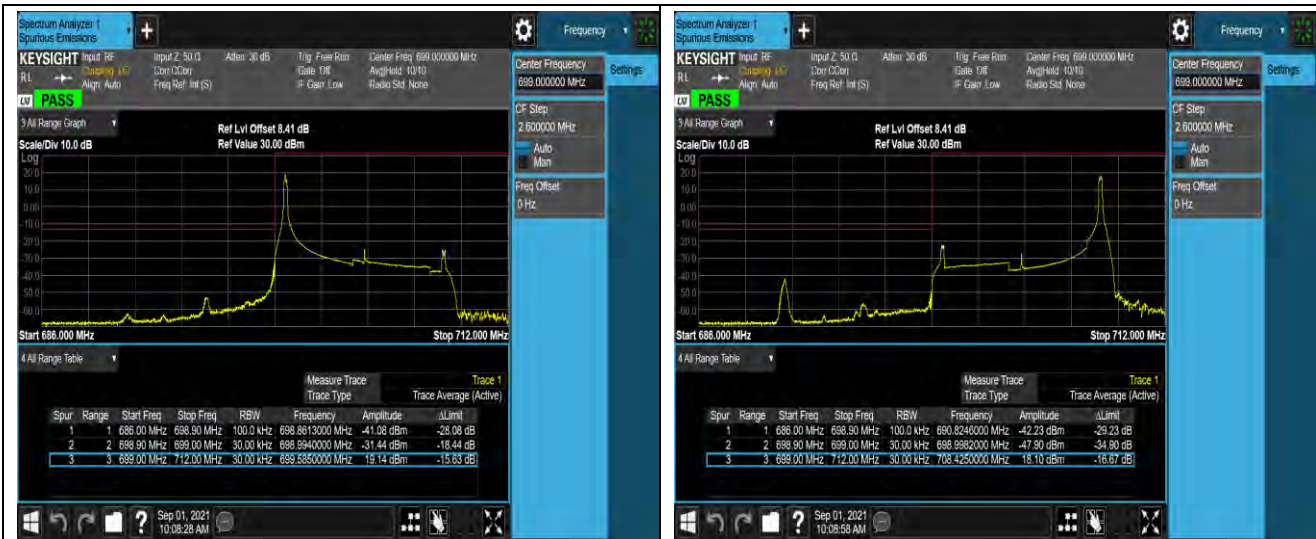

Band12-10MHz-QPSK-23060-1RB#0

Band12-10MHz-QPSK-23060-1RB#49