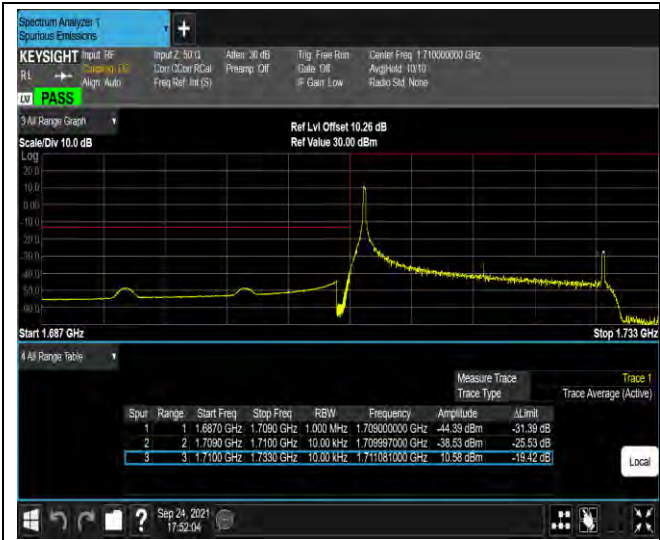

Band4-1.4MHz-16QAM-19957-1RB#5

Band4-1.4MHz-16QAM-19957-6RB#0

Band4-1.4MHz-16QAM-20393-1RB#0

Band4-1.4MHz-16QAM-20393-1RB#5

Band4-1.4MHz-16QAM-20393-6RB#0

Band4-20MHz-QPSK-20050-1RB#0

Band4-20MHz-QPSK-20050-1RB#99