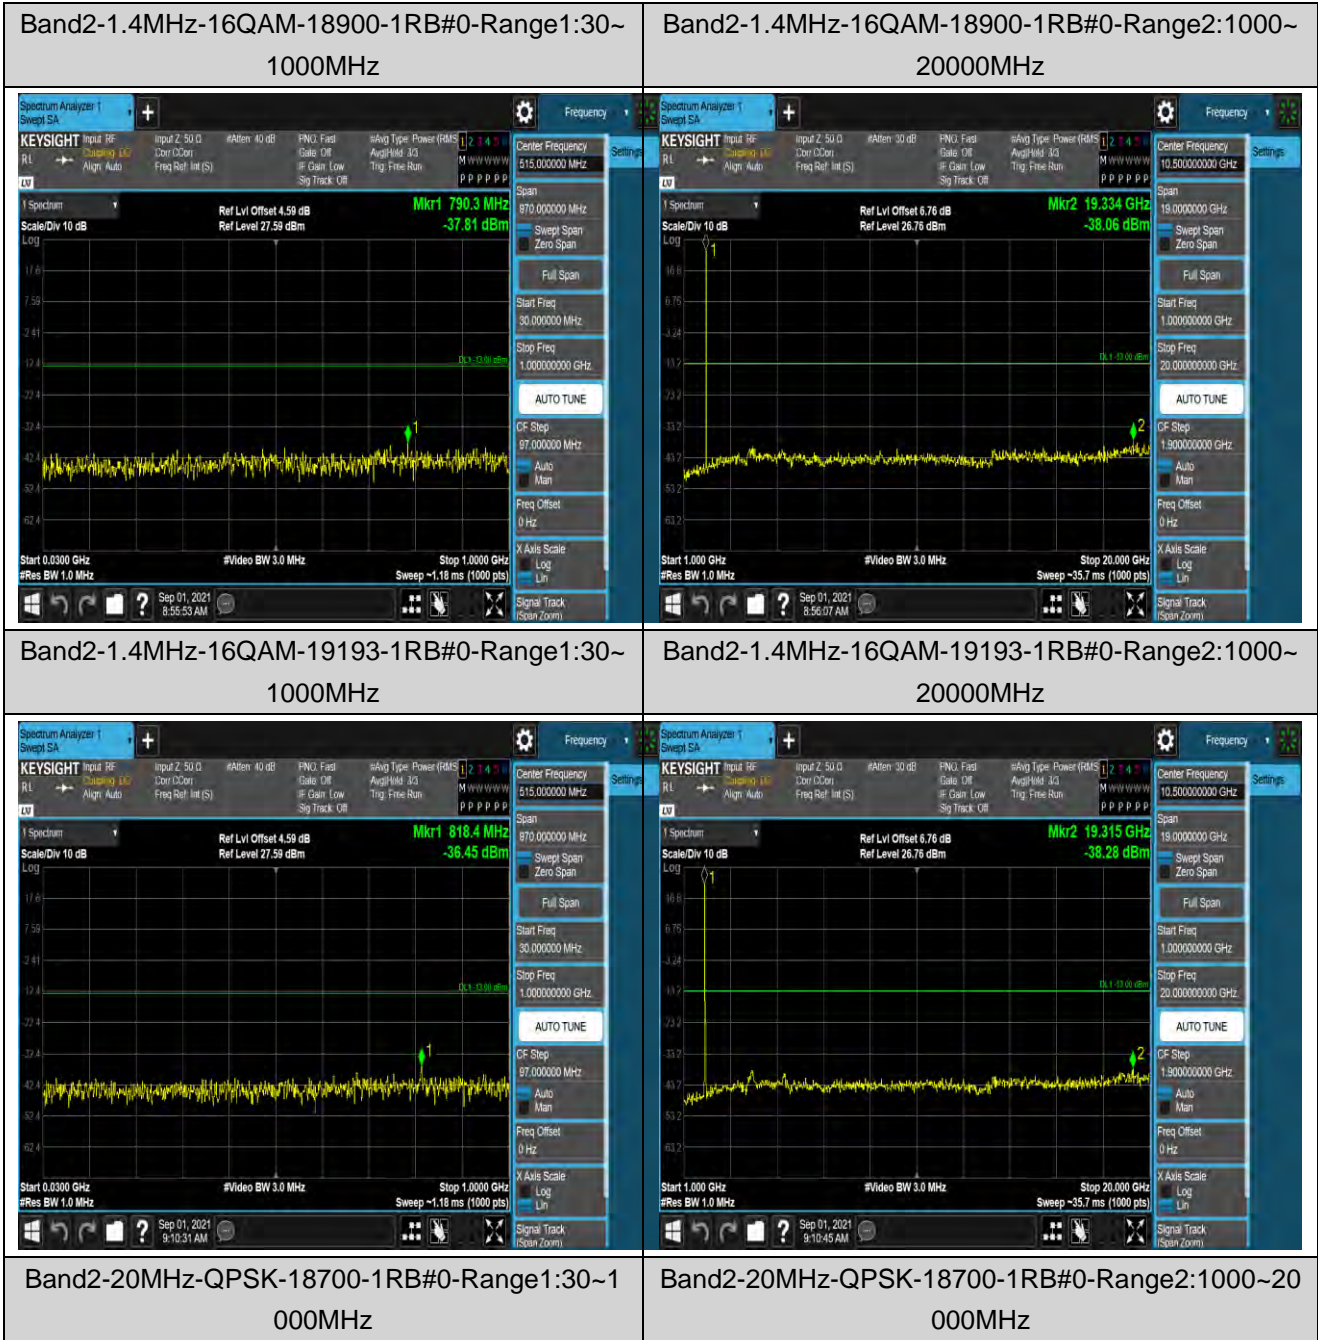

### Test Graphs

Band2-1.4MHz-QPSK-18607-1RB#0-Range1:30~1000MHz

Band2-1.4MHz-QPSK-18607-1RB#0-Range2:1000~20000MHz

Band2-1.4MHz-QPSK-18900-1RB#0-Range1:30~1000MHz

Band2-1.4MHz-QPSK-18900-1RB#0-Range2:1000~20000MHz

Band2-1.4MHz-QPSK-19193-1RB#0-Range1:30~1000MHz

Band2-1.4MHz-QPSK-19193-1RB#0-Range2:1000~20000MHz

Band2-1.4MHz-16QAM-18607-1RB#0-Range1:30~1000MHz

Band2-1.4MHz-16QAM-18607-1RB#0-Range2:1000~20000MHz

Band2-20MHz-QPSK-18900-1RB#0-Range1:30~1000MHz

Band2-20MHz-QPSK-18900-1RB#0-Range2:1000~20000MHz

Band2-20MHz-QPSK-19100-1RB#0-Range1:30~1000MHz

Band2-20MHz-QPSK-19100-1RB#0-Range2:1000~20000MHz