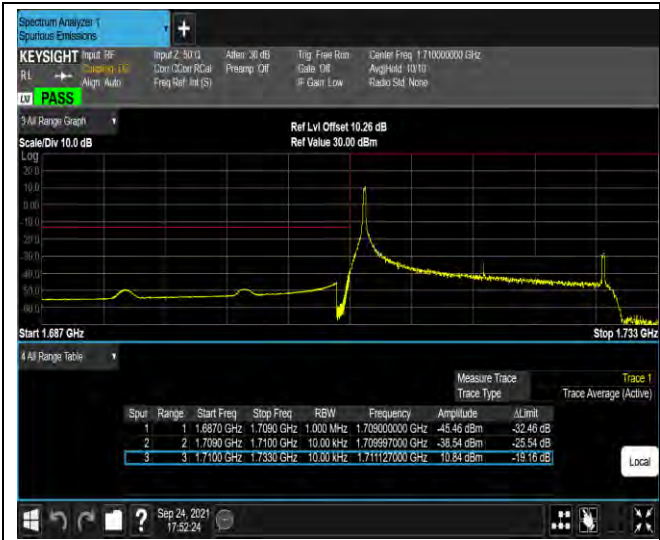

Band4-20MHz-QPSK-20050-100RB#0

Band4-20MHz-QPSK-20300-1RB#0

Band4-20MHz-QPSK-20300-1RB#99

Band4-20MHz-QPSK-20300-100RB#0

Band4-20MHz-16QAM-20050-1RB#0

Band4-20MHz-16QAM-20050-1RB#99

Band4-20MHz-16QAM-20050-100RB#0