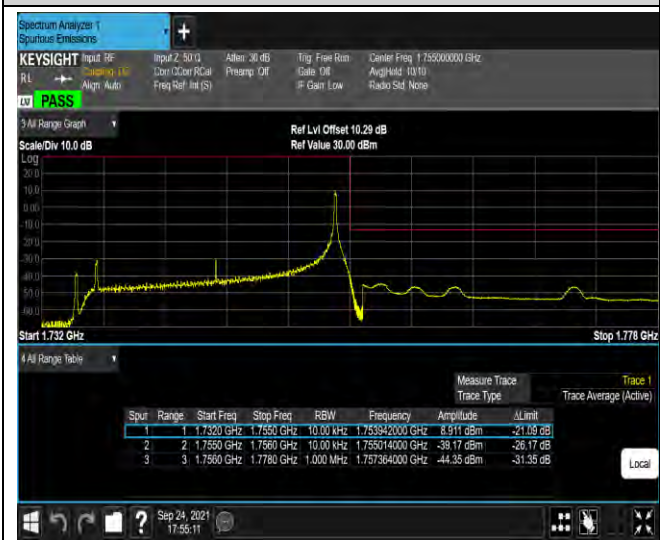

Band4-20MHz-16QAM-20300-1RB#99