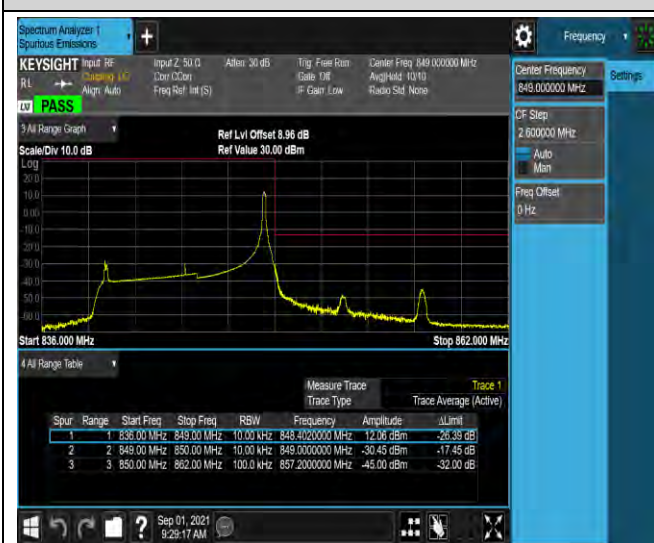

Band5-1.4MHz-16QAM-20643-6RB#0

Band5-10MHz-QPSK-20450-1RB#0

Band5-10MHz-QPSK-20450-1RB#49

Band5-10MHz-QPSK-20450-50RB#0

Band5-10MHz-QPSK-20600-1RB#0

Band5-10MHz-QPSK-20600-1RB#49

Band5-10MHz-QPSK-20600-50RB#0