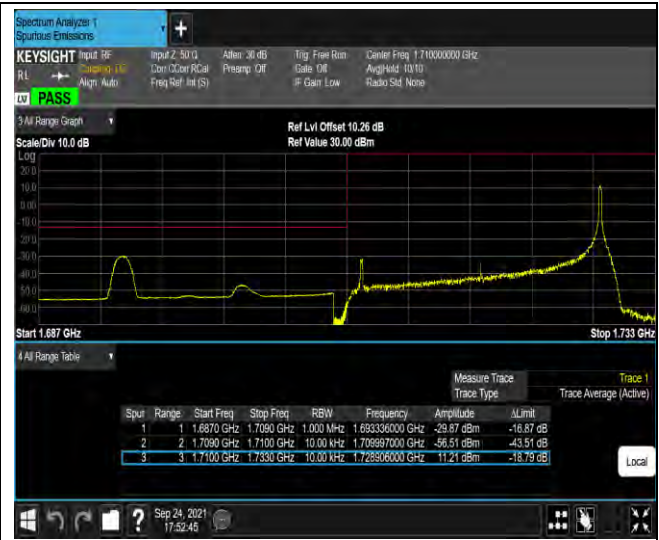

Band4-1.4MHz-16QAM-19957-1RB#5

Band4-1.4MHz-16QAM-19957-6RB#0

Band4-1.4MHz-16QAM-20393-1RB#0

Band4-1.4MHz-16QAM-20393-1RB#5

Band4-1.4MHz-16QAM-20393-6RB#0

Band4-20MHz-QPSK-20050-1RB#0

Band4-20MHz-QPSK-20050-1RB#99