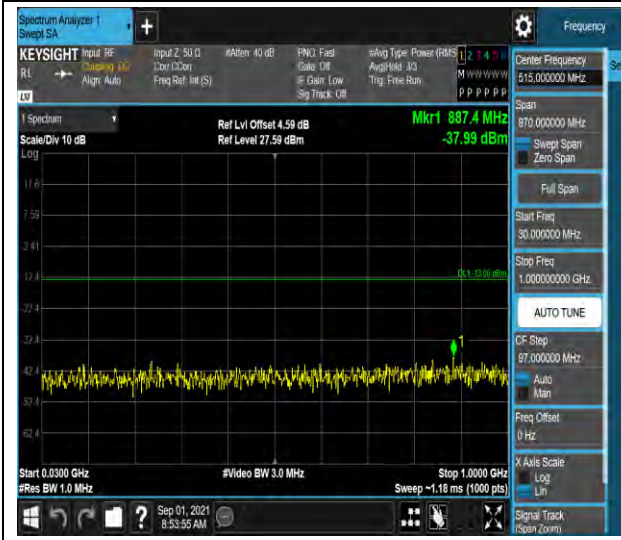

Band2-1.4MHz-16QAM-18607-1RB#0-Range1:30~1000MHz

Band2-1.4MHz-16QAM-18607-1RB#0-Range2:1000~20000MHz