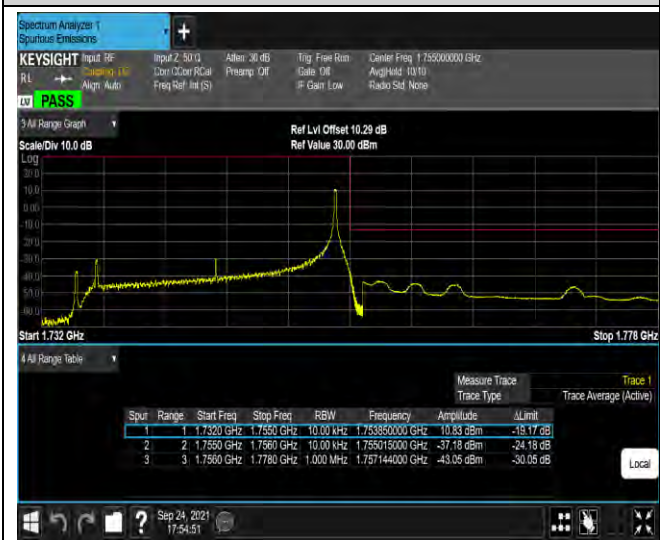

Band4-20MHz-QPSK-20300-1RB#99