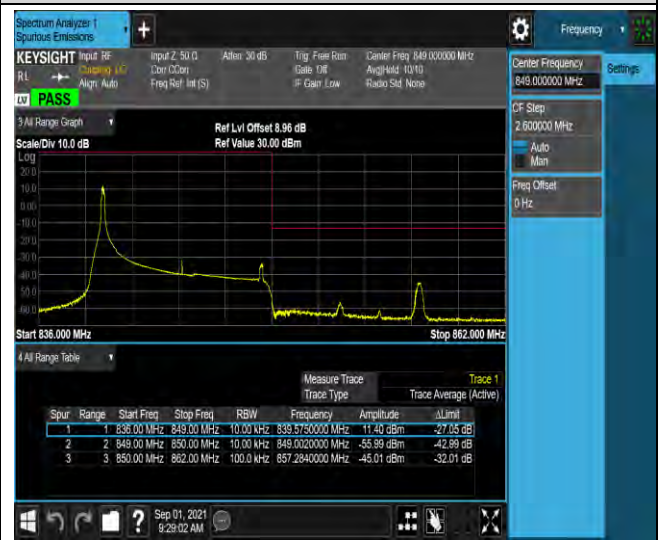

Band5-10MHz-16QAM-20600-1RB#0