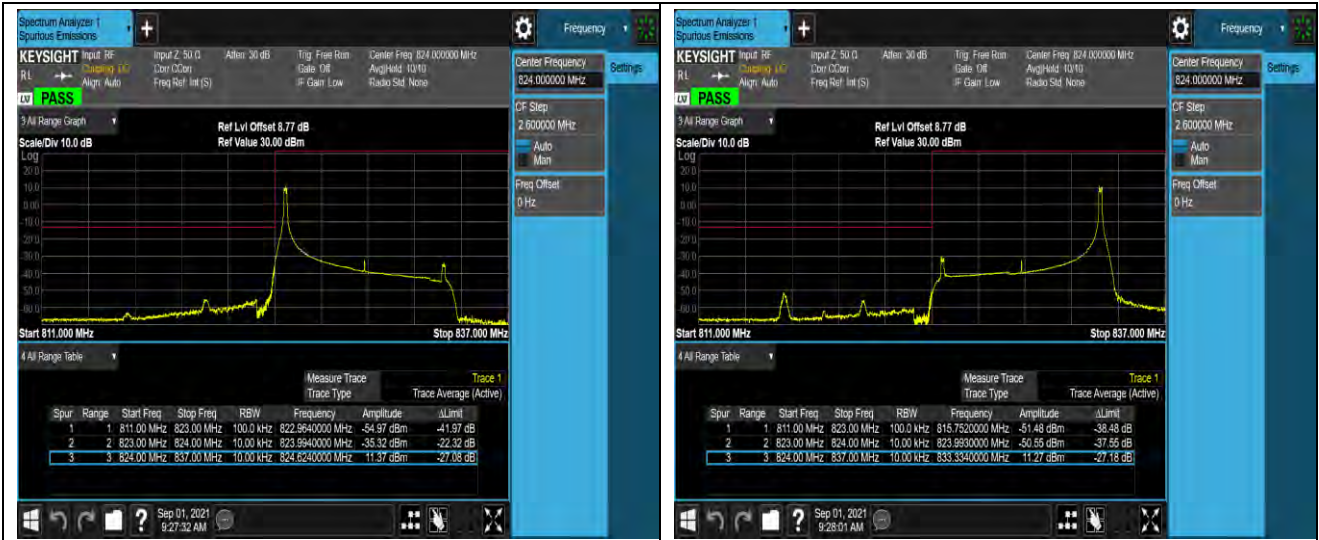

Band5-1.4MHz-16QAM-20643-6RB#0

Band5-10MHz-QPSK-20450-1RB#0

Band5-10MHz-QPSK-20450-1RB#49

Band5-10MHz-QPSK-20450-50RB#0

Band5-10MHz-QPSK-20600-1RB#0

Band5-10MHz-QPSK-20600-1RB#49

Band5-10MHz-QPSK-20600-50RB#0