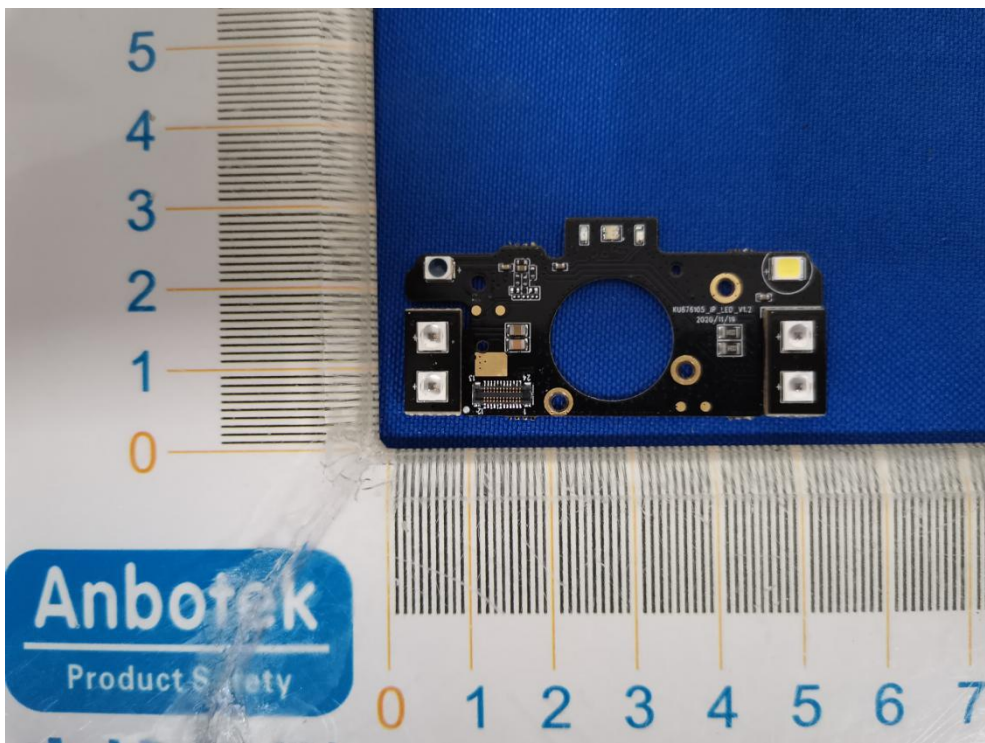

FCC ID: 2ABOE-BW600

2G&3G&LTE ANT

BT&WIFI ANT

4G DIV ANT