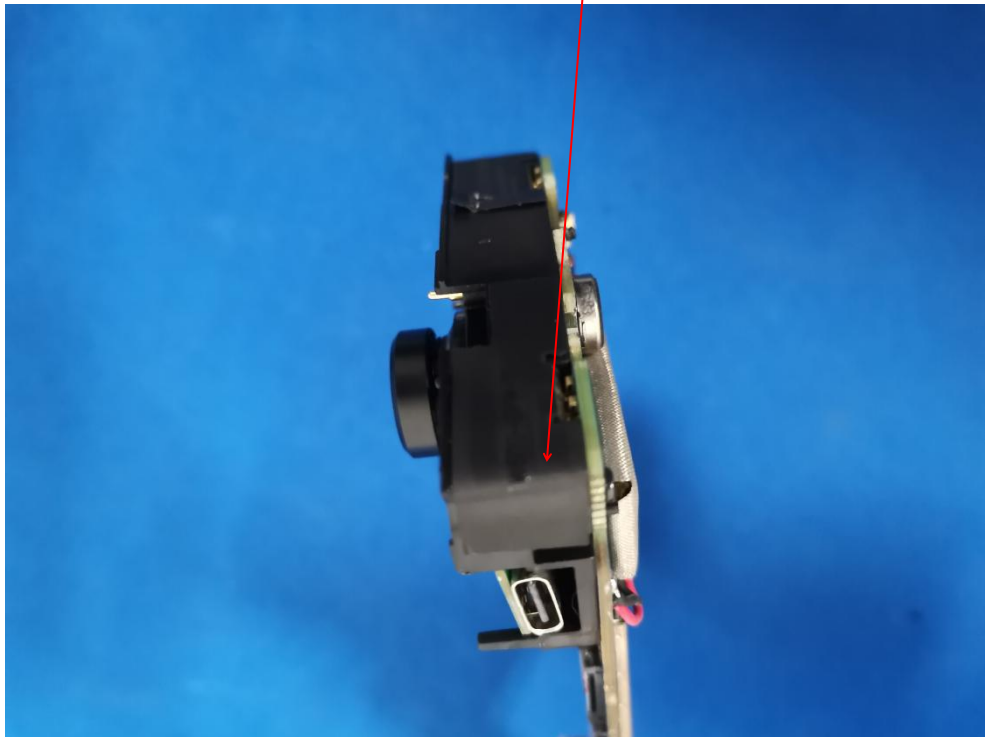

FCC ID: 2ABOE-BW600

2G&3G&LTE ANT

BT&WIFI ANT

4G DIV ANT