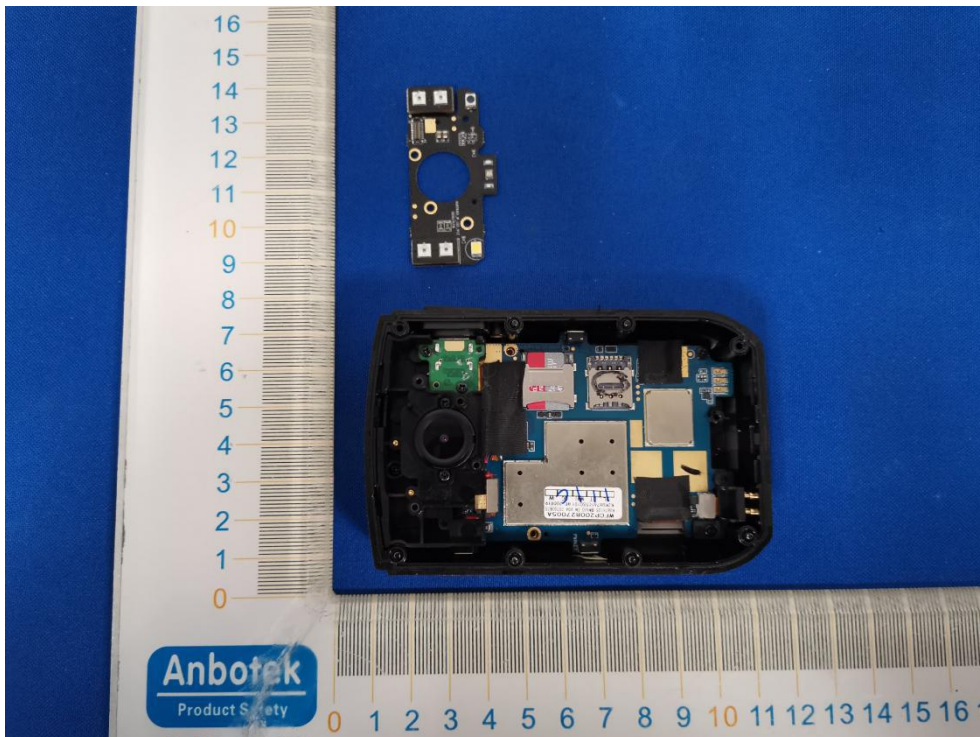

FCC ID: 2ABOE-BW600

2G&3G&LTE ANT

BT&WIFI ANT

4G DIV ANT