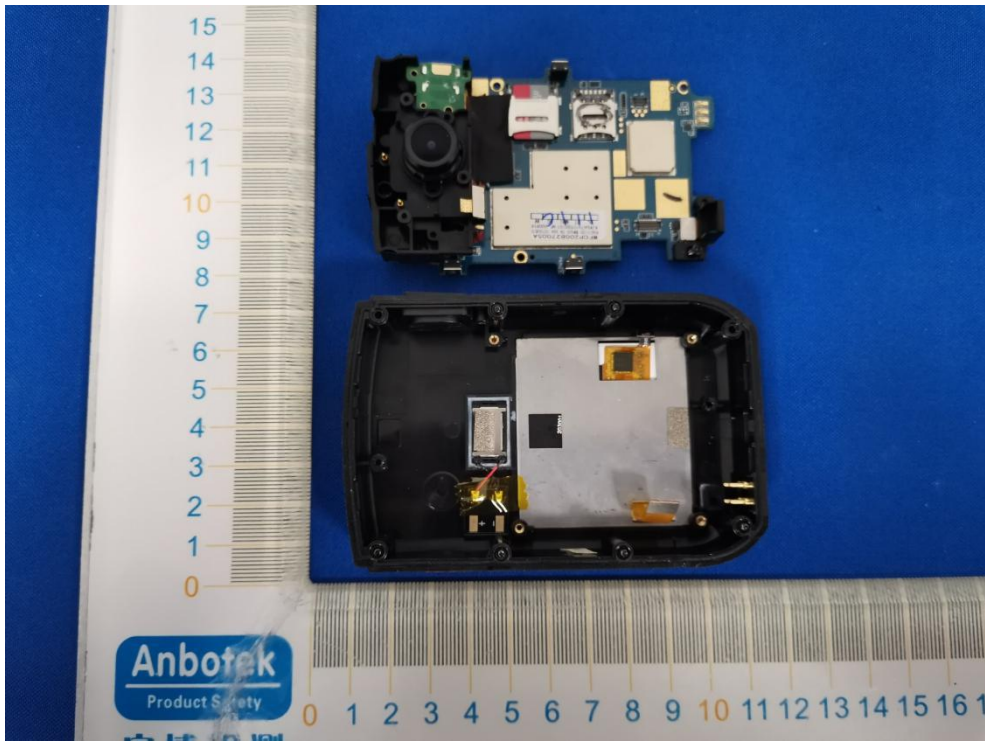

FCC ID: 2ABOE-BW600

2G&3G&LTE ANT

BT&WIFI ANT

4G DIV ANT