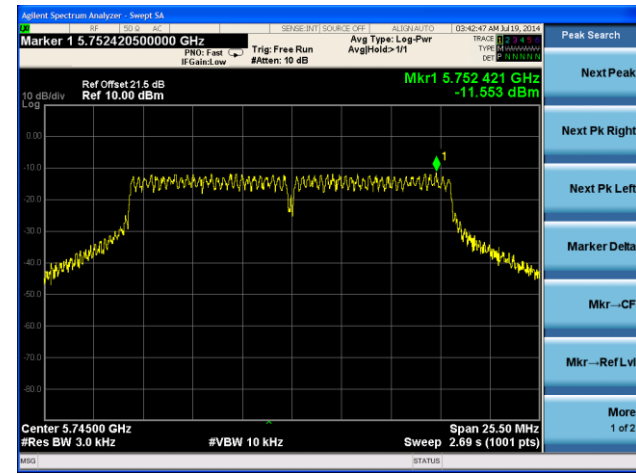

802.11ac-VHT40 PSD - Ant 2 / Ant 0 + 1 + 2 + 3

Channel 151 (5755MHz)

Channel 159 (5795MHz)

802.11ac-VHT80 PSD - Ant 2 / Ant 0 + 1 + 2 + 3

Channel 155 (5775MHz)

802.11a PSD - Ant 3 / Ant 0 + 1 + 2 + 3

Channel 149 (5745MHz)