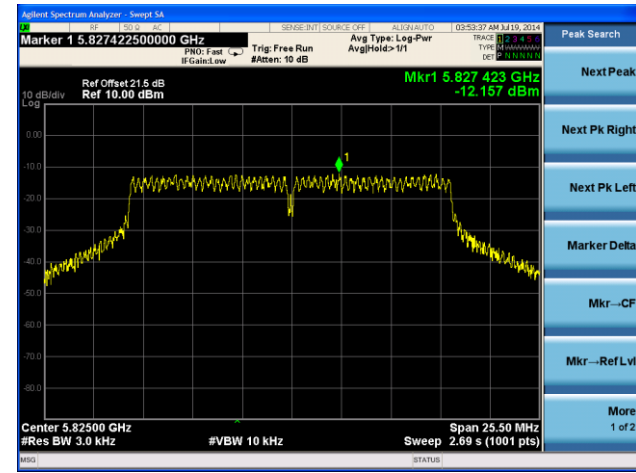

Channel 165 (5825MHz)