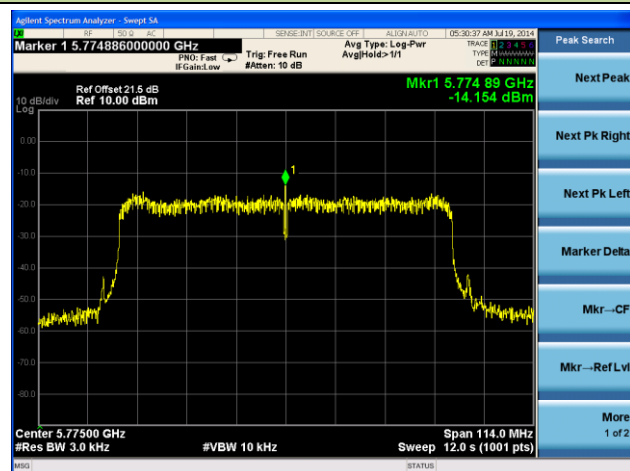

802.11ac-VHT40 PSD - Ant 2 / Ant 0 + 1 + 2 + 3

Channel 151 (5755MHz)

Channel 159 (5795MHz)

802.11ac-VHT80 PSD - Ant 2 / Ant 0 + 1 + 2 + 3

Channel 155 (5775MHz)

802.11a PSD - Ant 3 / Ant 0 + 1 + 2 + 3

Channel 149 (5745MHz)