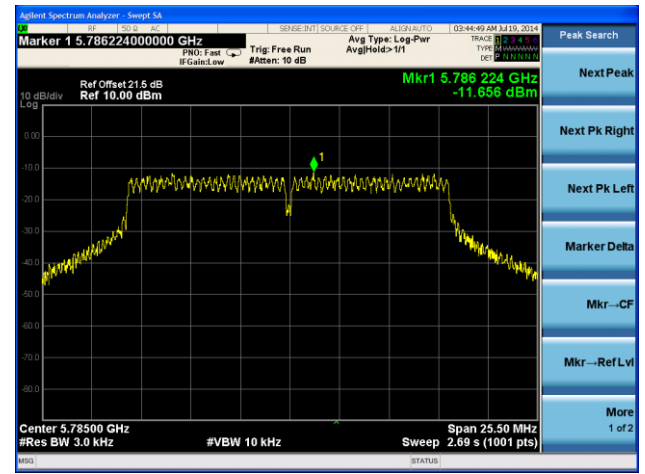

Channel 157 (5785MHz)