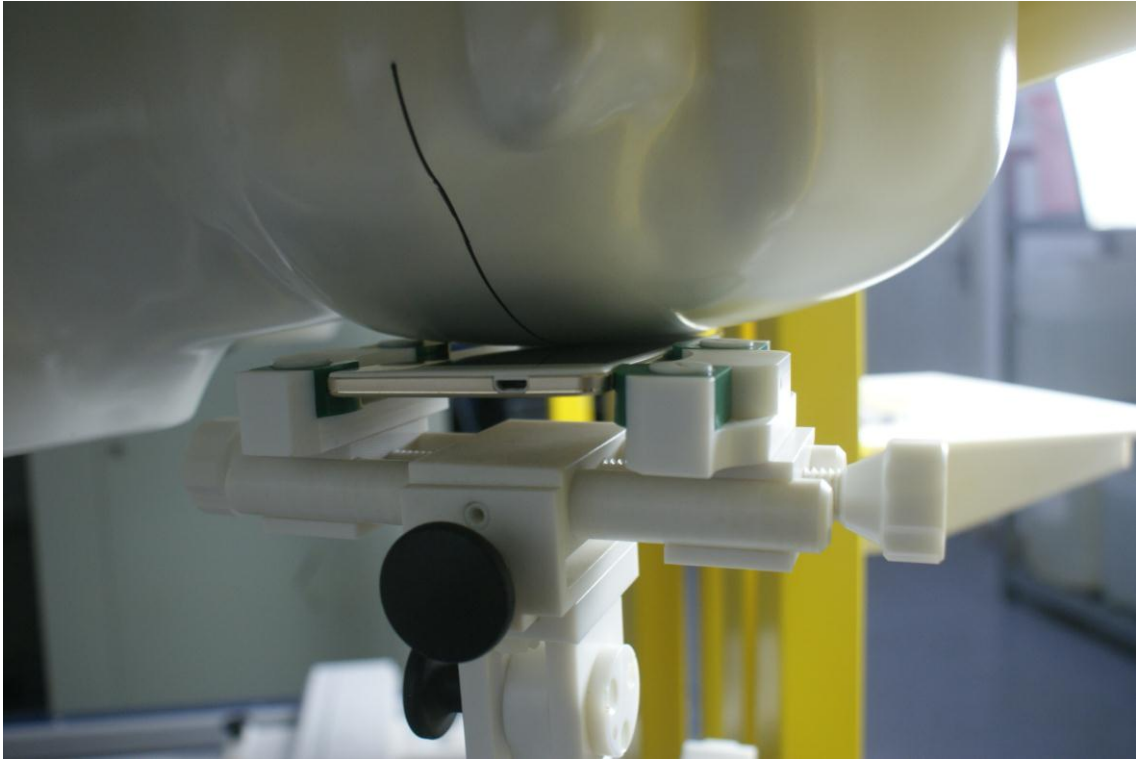

SAR TEST SETUP PHOTOS

Right Head Cheek

Right Head Tilt

Left Head Cheek

Left Head Tilt

Back Side (10mm)

Front Side (10mm)

Left Edge (10mm)

Right Edge (10mm)

Top Edge (10mm)

Bottom Edge (10mm)