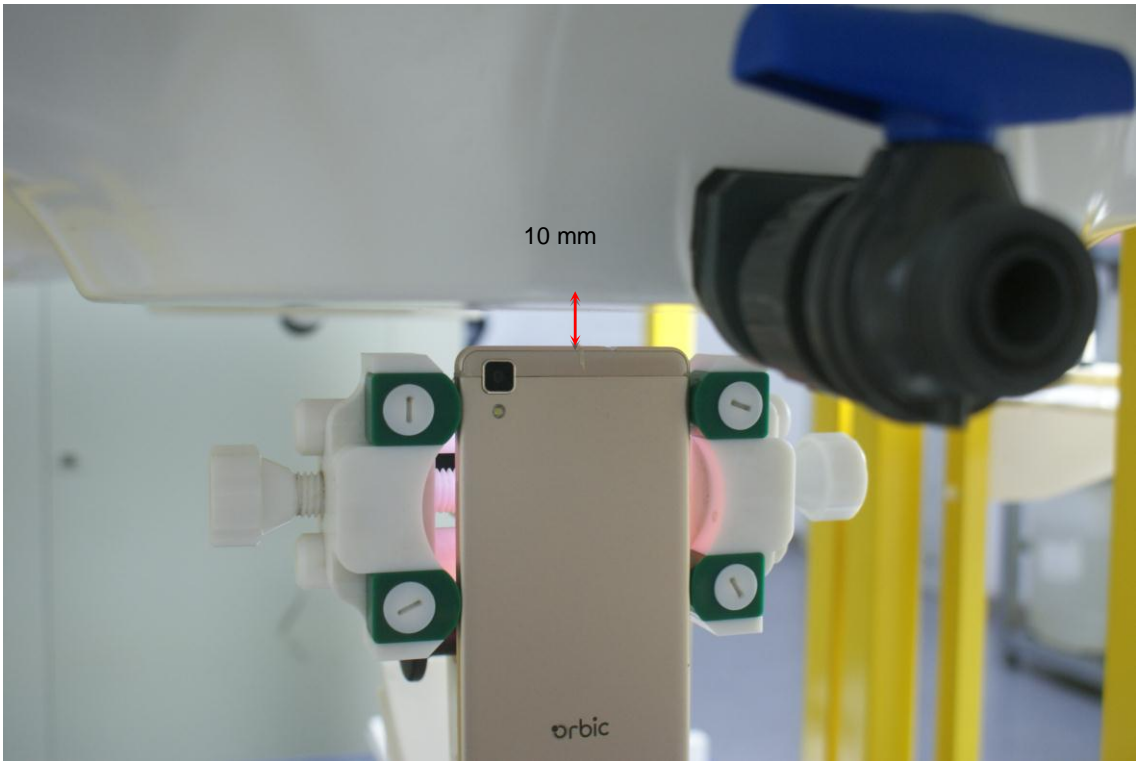

SAR TEST SETUP PHOTOS

Right Head Cheek

Right Head Tilt

Left Head Cheek

Left Head Tilt

Back Side (10mm)

Front Side (10mm)

Left Edge (10mm)

Right Edge (10mm)

Top Edge (10mm)

Bottom Edge (10mm)