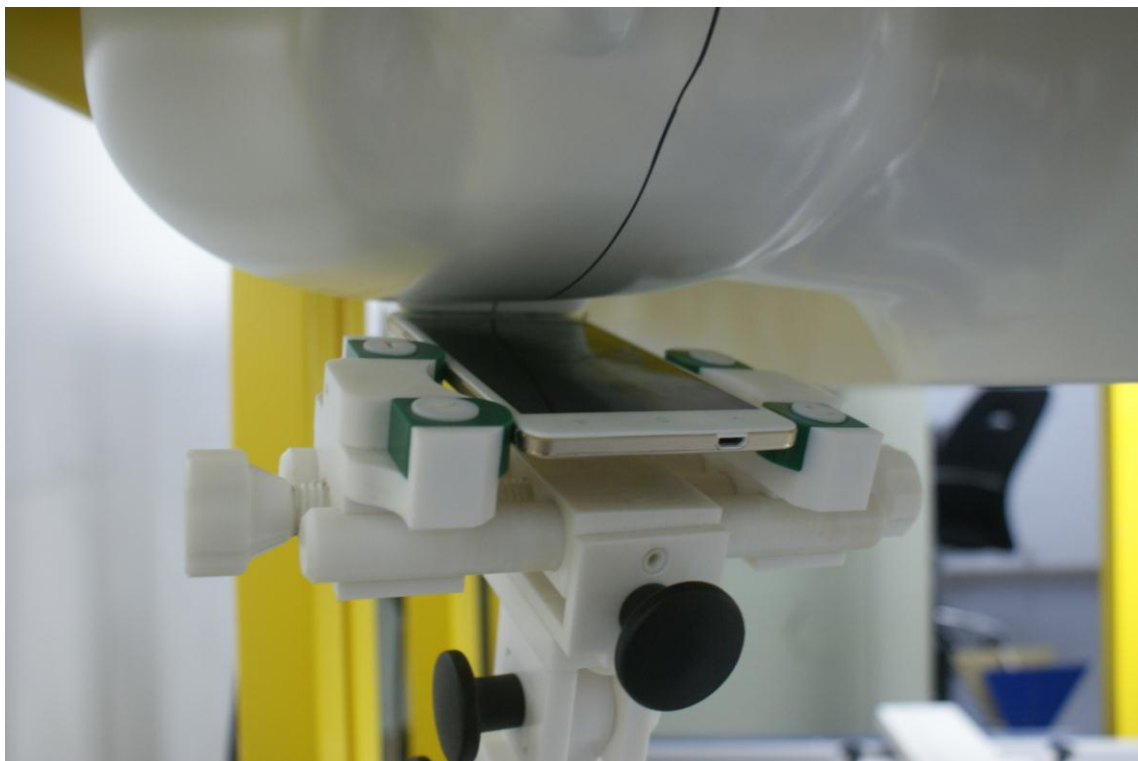

SAR TEST SETUP PHOTOS

Right Head Cheek

Right Head Tilt

Left Head Cheek

Left Head Tilt

Back Side (10mm)

Front Side (10mm)

Left Edge (10mm)

Right Edge (10mm)

Top Edge (10mm)

Bottom Edge (10mm)