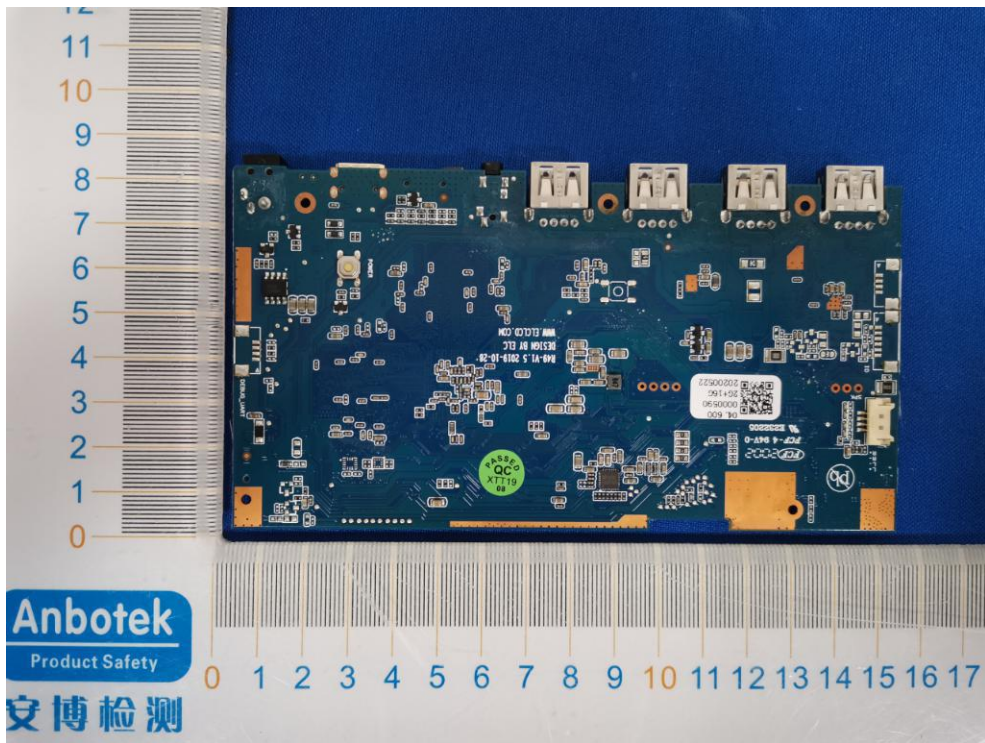

FCC ID: 2ABC5-WL1012T

ANT