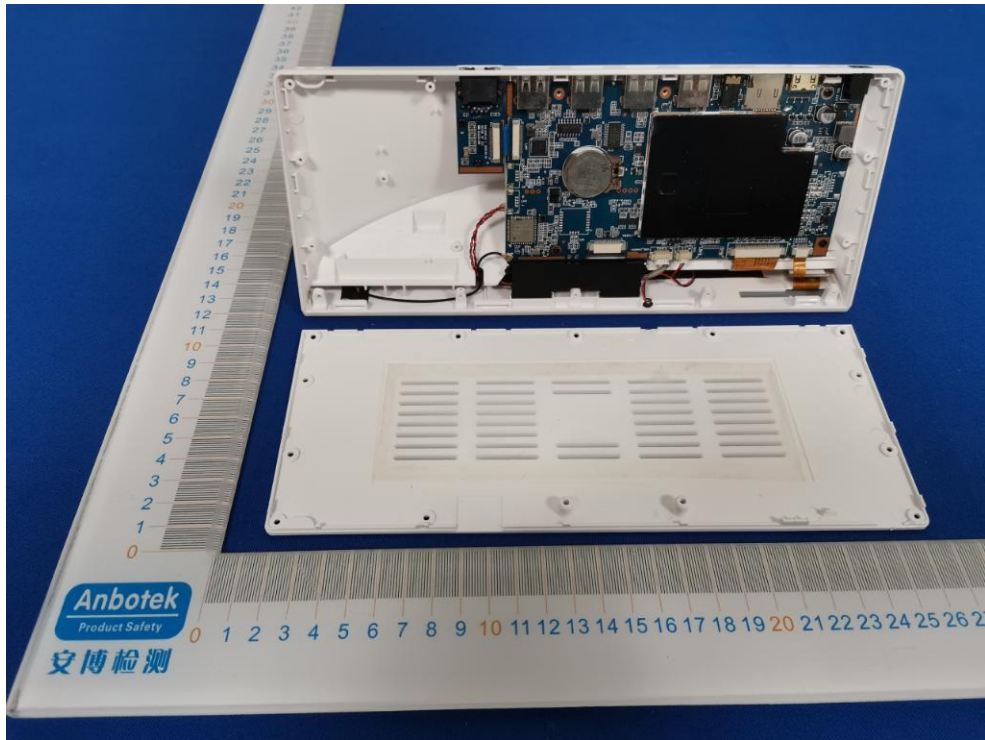

FCC ID: 2ABC5-WL1012T

ANT