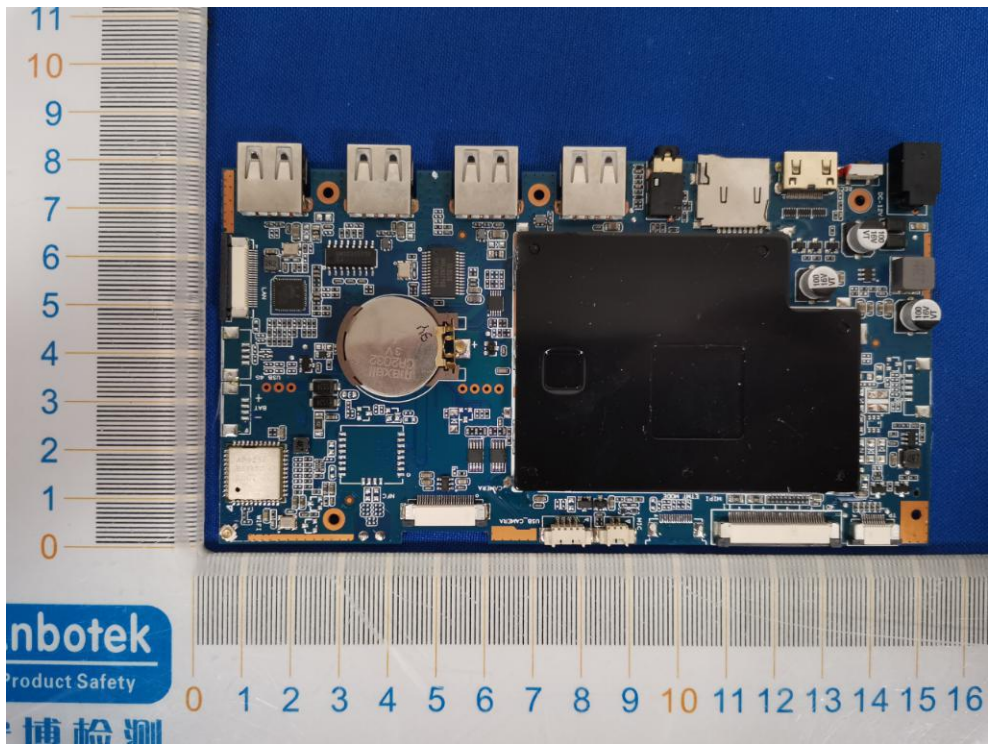

FCC ID: 2ABC5-WL1012T

ANT