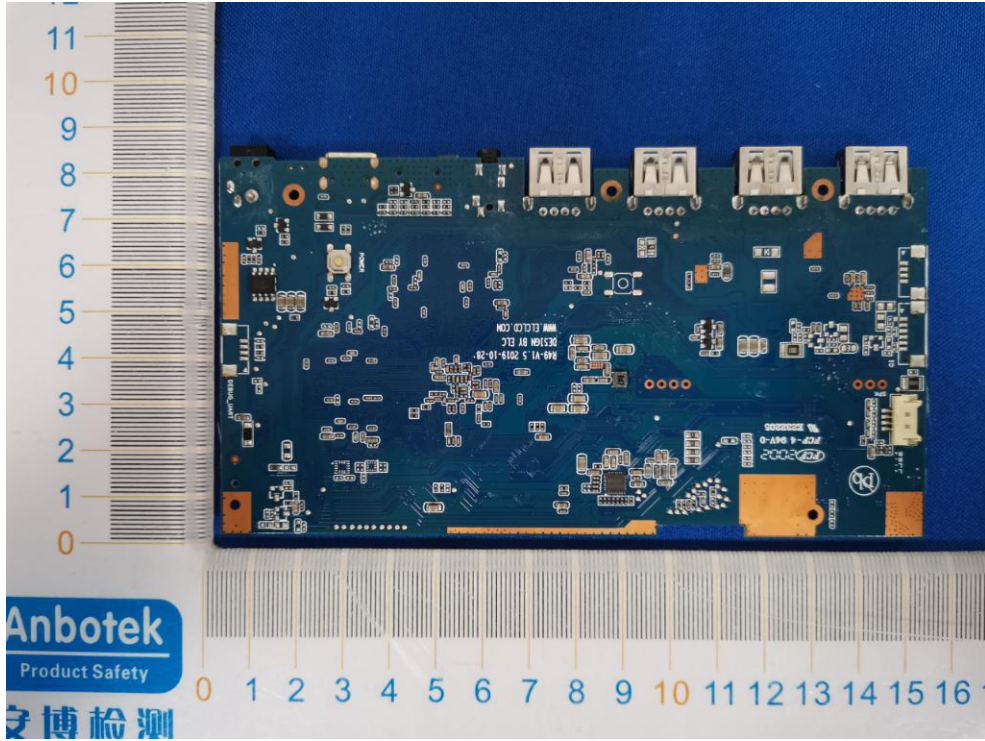

FCC ID: 2ABC5-WL1012T

ANT