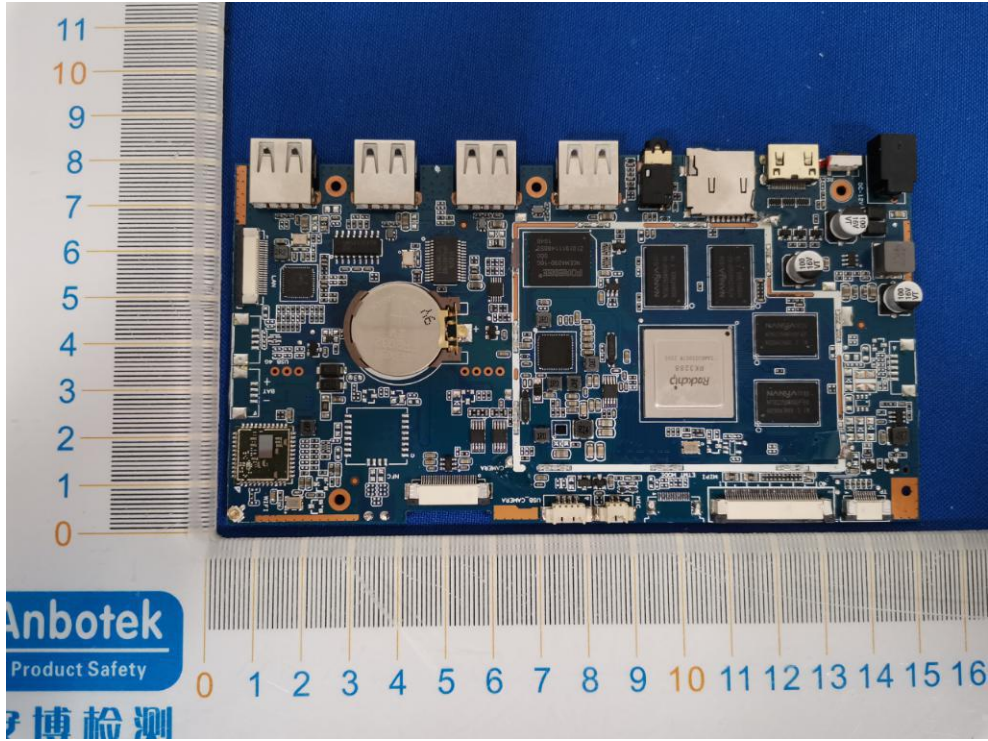

FCC ID: 2ABC5-WL1012T

ANT