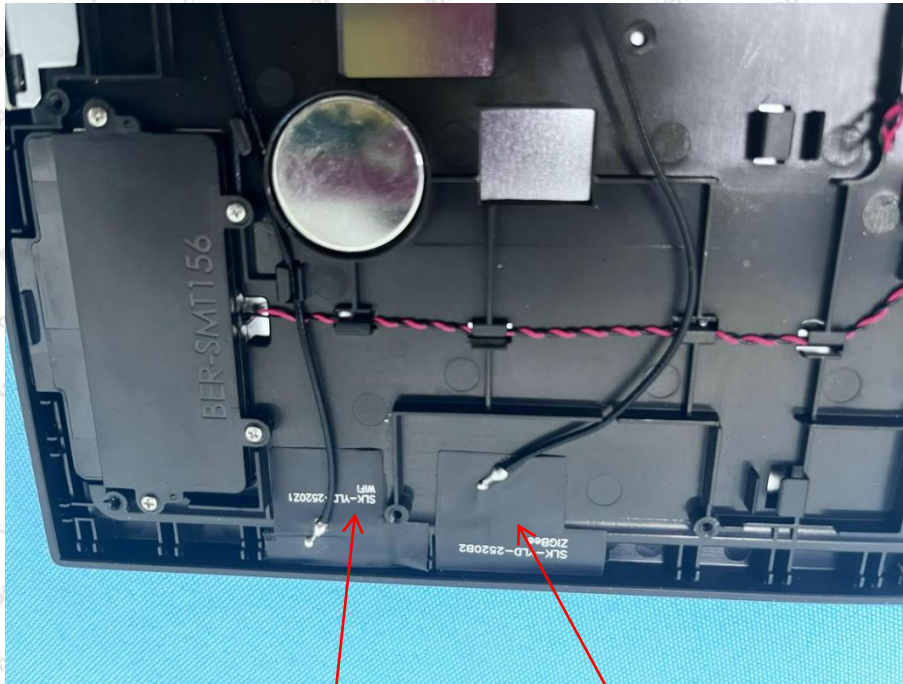

BT&WIFI ANT

ZIGBee ANT