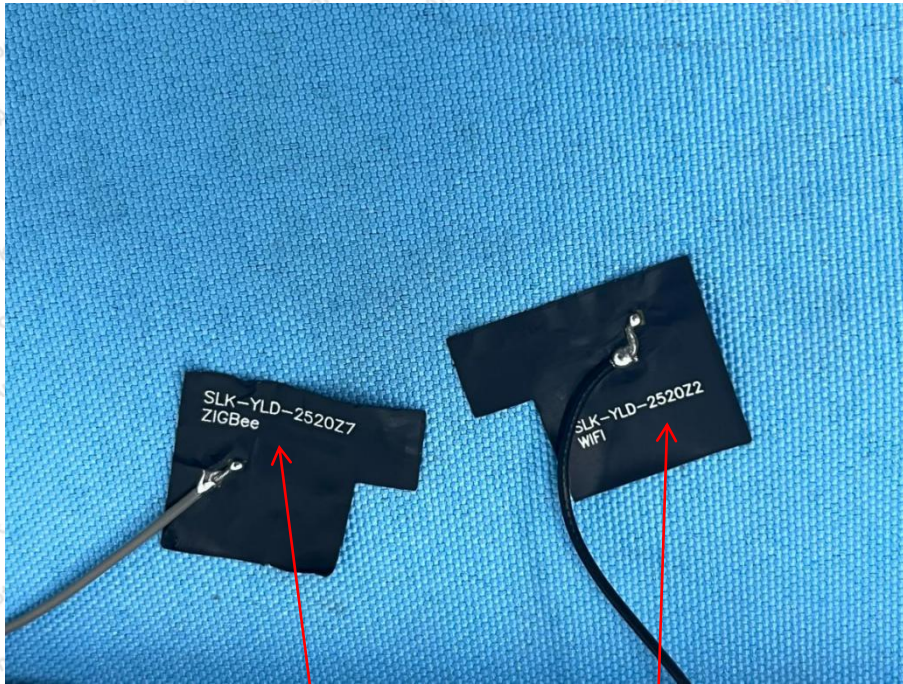

Hotline

400-003-0500

www.anbotek.com.cn

ZIGBee ANT

BT&WIFI ANT

Model: SMT97