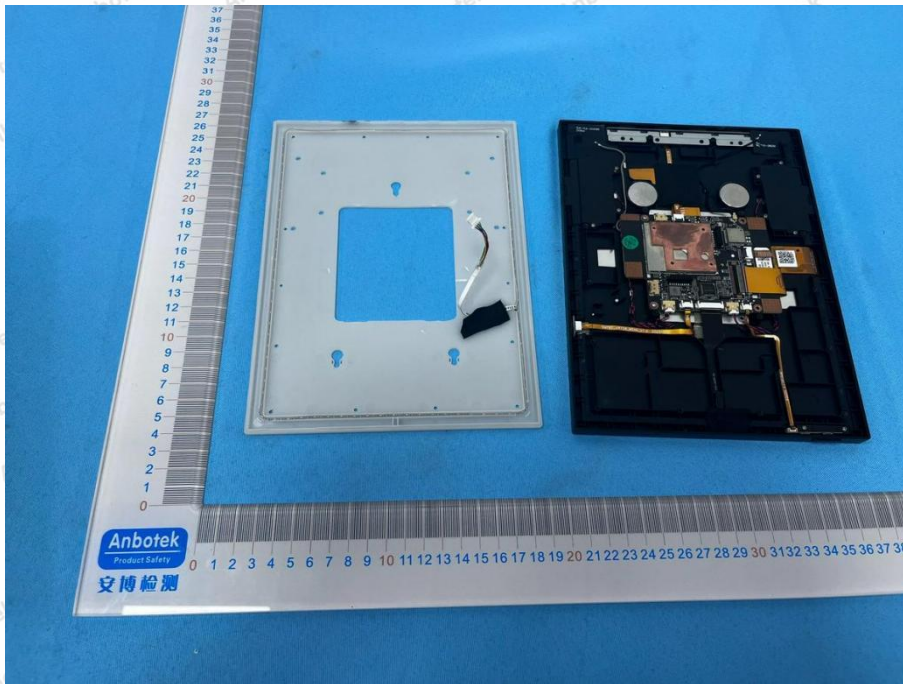

Hotline

400-003-0500

www.anbotek.com.cn

ZIGBee ANT

BT&WIFI ANT

Model: SMT97