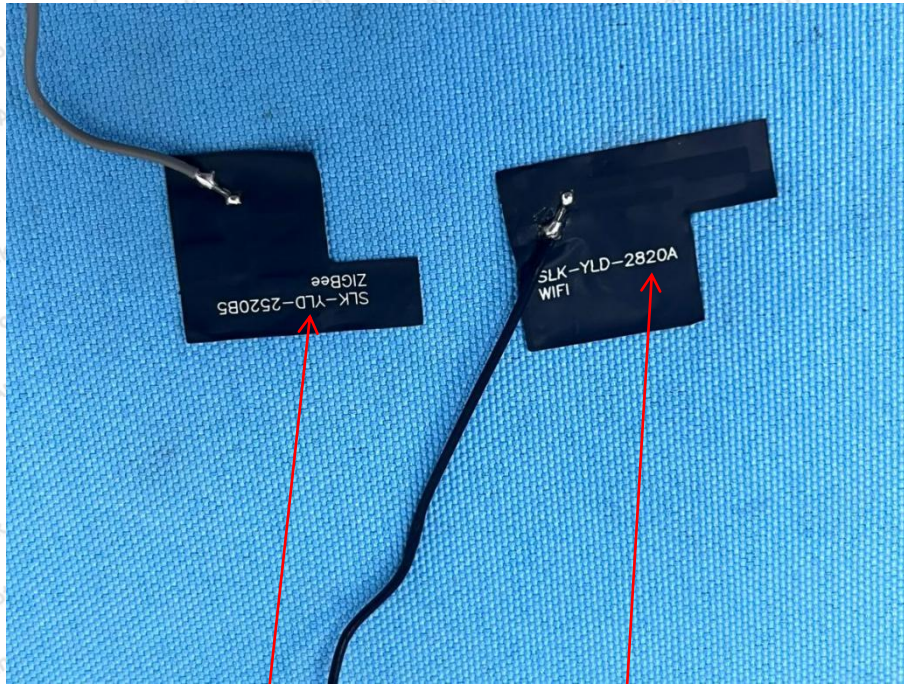

Hotline

400-003-0500

www.anbotek.com.cn

ZIGBee ANT

BT&WIFI ANT

Model: SMT101