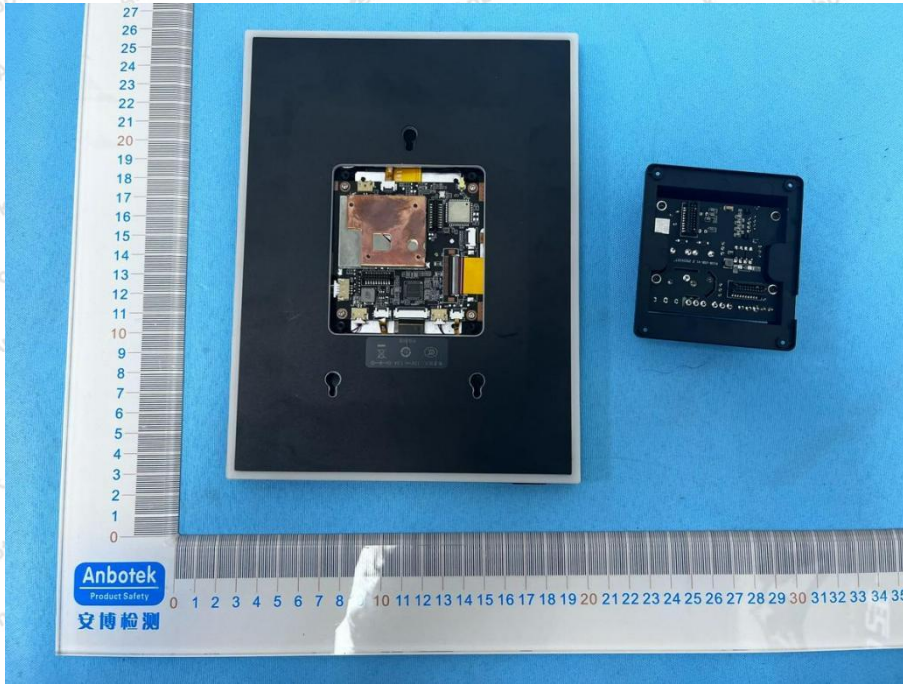

Hotline

400-003-0500

www.anbotek.com.cn

ZIGBee ANT

BT&WIFI ANT

Model: SMT97