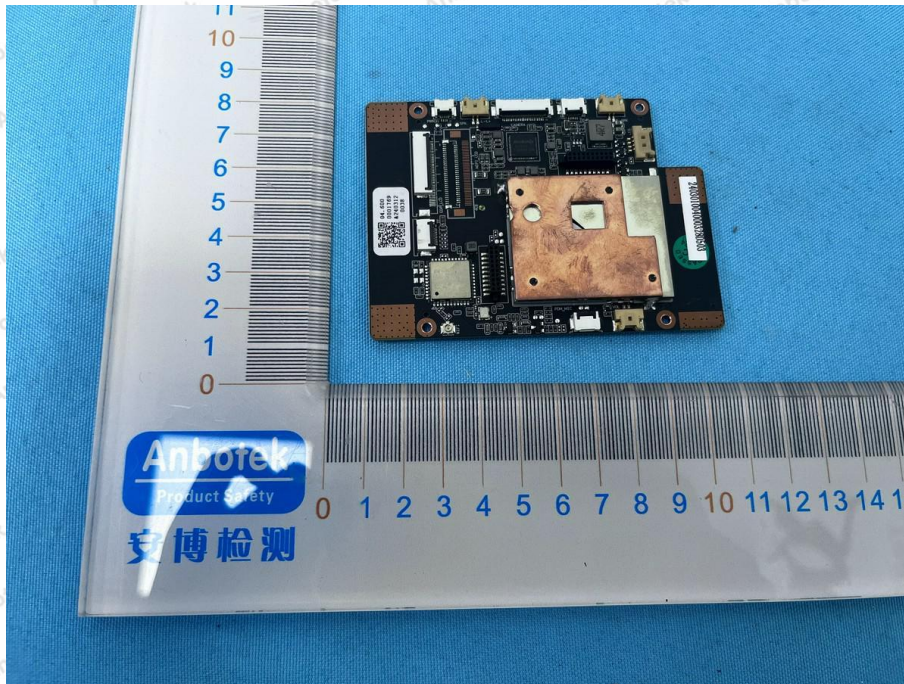

Hotline

400-003-0500

www.anbotek.com.cn

BT&WIFI ANT

ZIGBee ANT