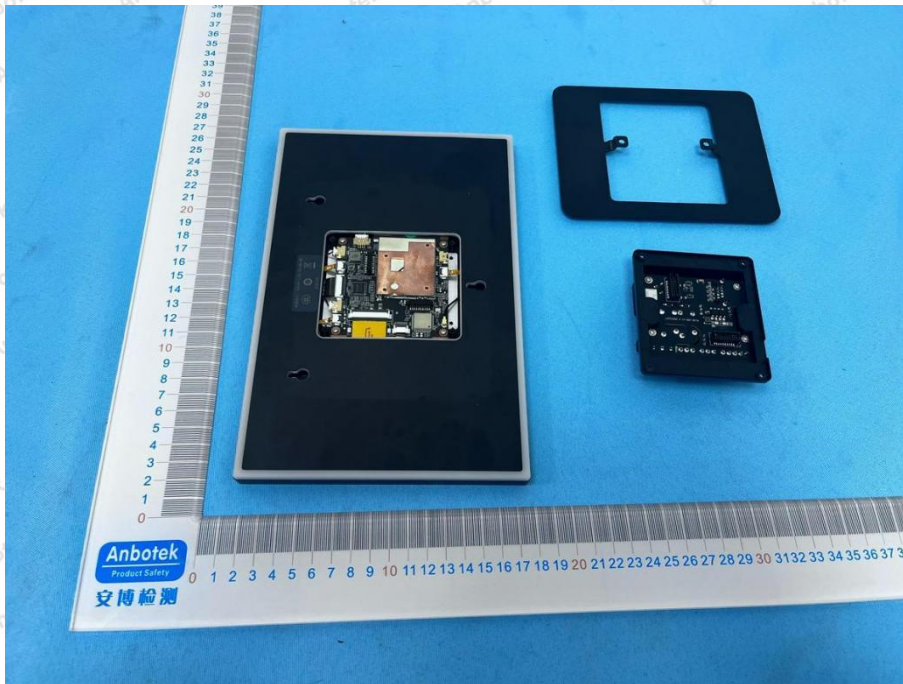

Hotline

400-003-0500

www.anbotek.com.cn

ZIGBee ANT

BT&WIFI ANT

Model: SMT101