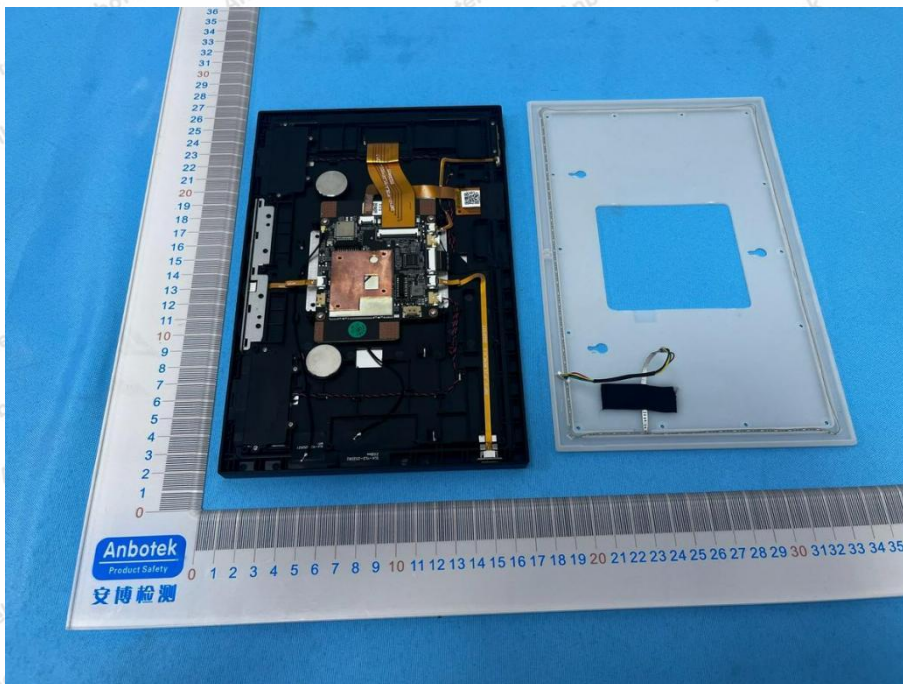

Hotline

400-003-0500

www.anbotek.com.cn

ZIGBee ANT

BT&WIFI ANT

Model: SMT101