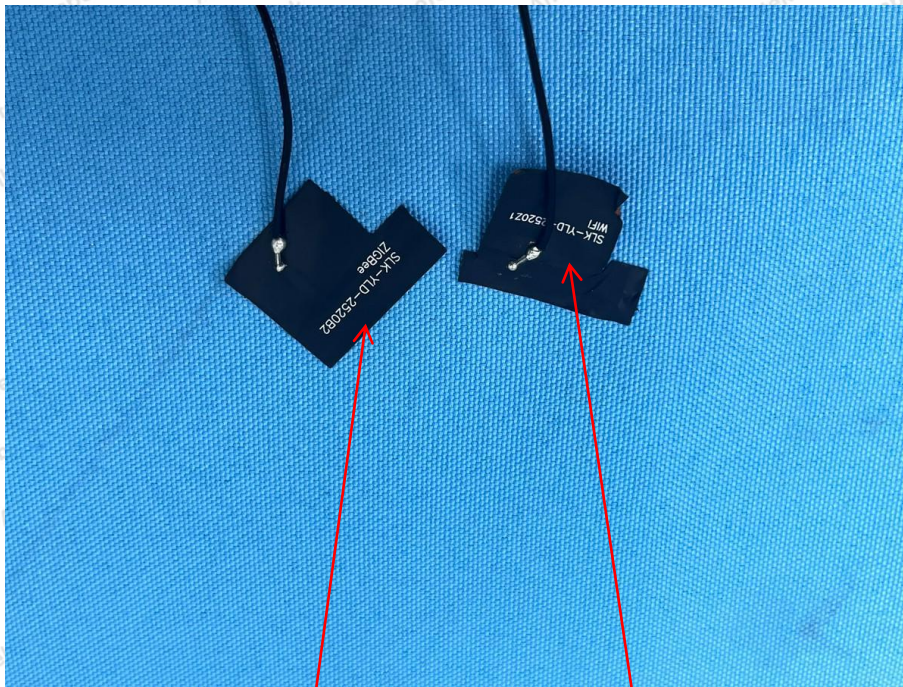

Hotline  
400-003-0500  
www.anbotek.com.cn

BT&WIFI ANT

ZIGBee ANT

ZIGBee ANT

BT&WIFI ANT