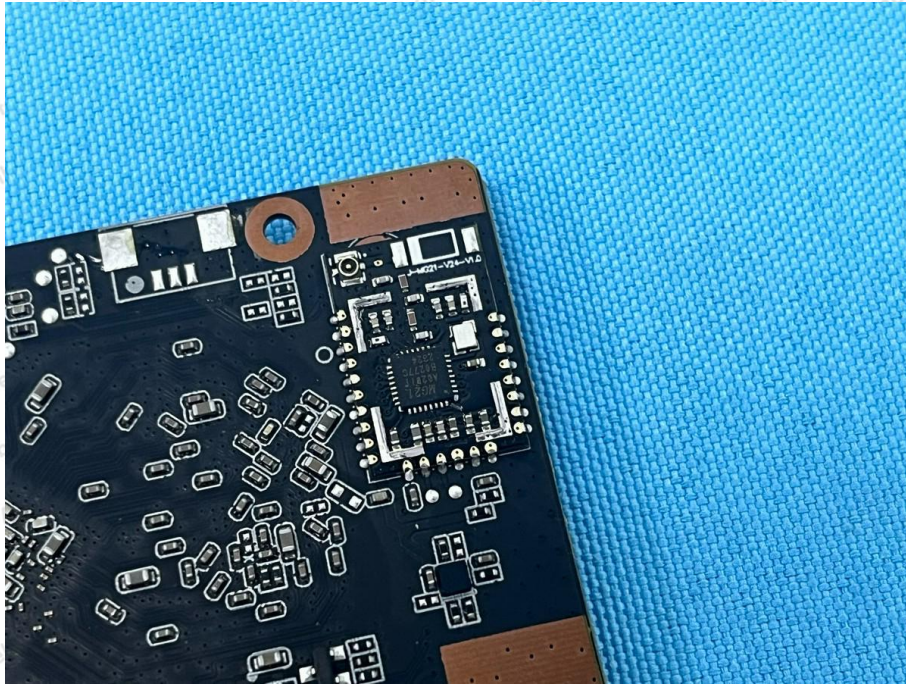

Hotline

400-003-0500

www.anbotek.com.cn

BT&WIFI ANT

ZIGBee ANT