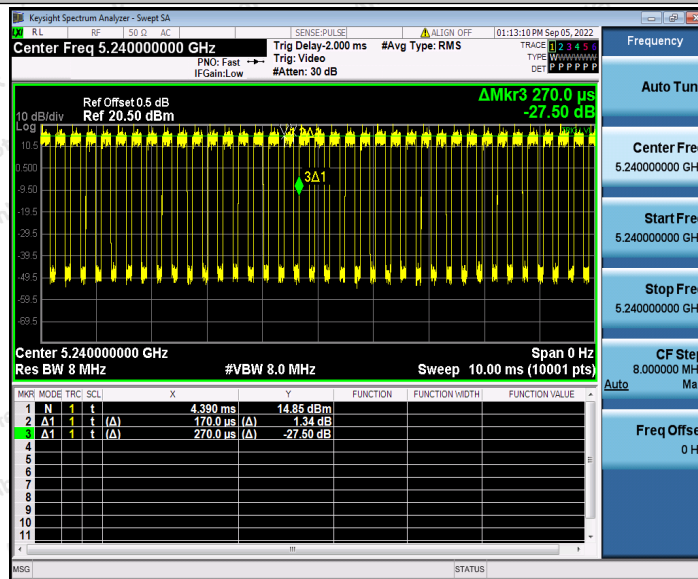

11A_Ant1_5240

Shenzhen Anbotek Compliance Laboratory Limited

Address: 1/F., Building D, Sogood Science and Technology Park, Sanwei Community, Hangcheng Street, Bao'an District, Shenzhen, Guangdong, China.
Tel: (86) 0755-26066440 Fax: (86) 0755-26014772 Email: service@anbotek.com

Hotline 400-003-0500
www.anbotek.com.cn