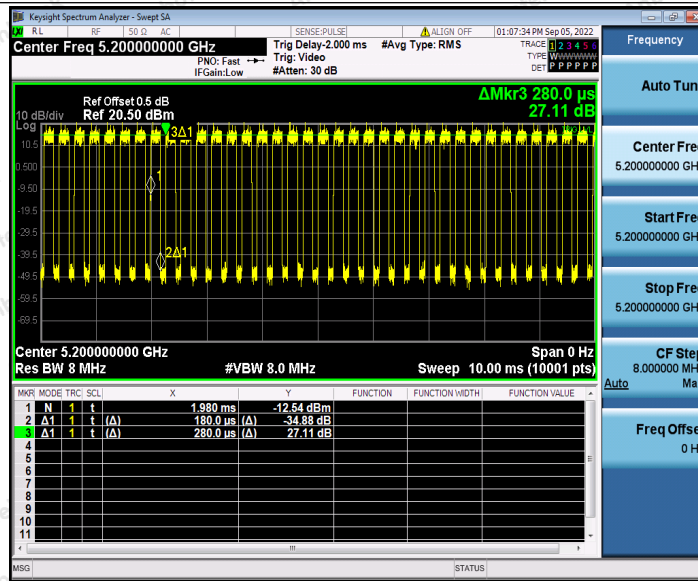

11A_Ant2_5200