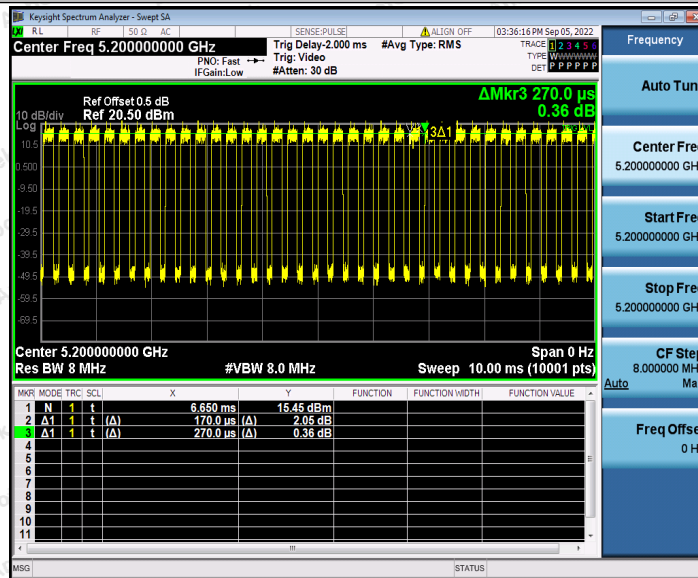

11A_Ant2_5200

11A_Ant1_5240