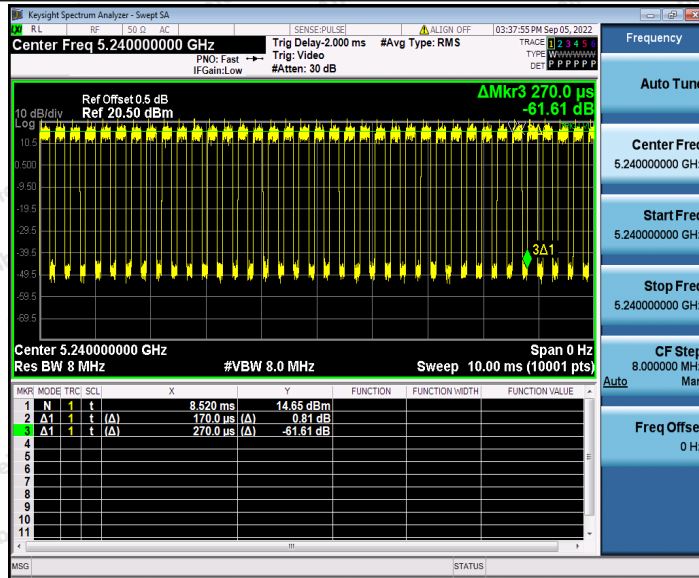

11A_Ant2_5240

11A_Ant1_5745