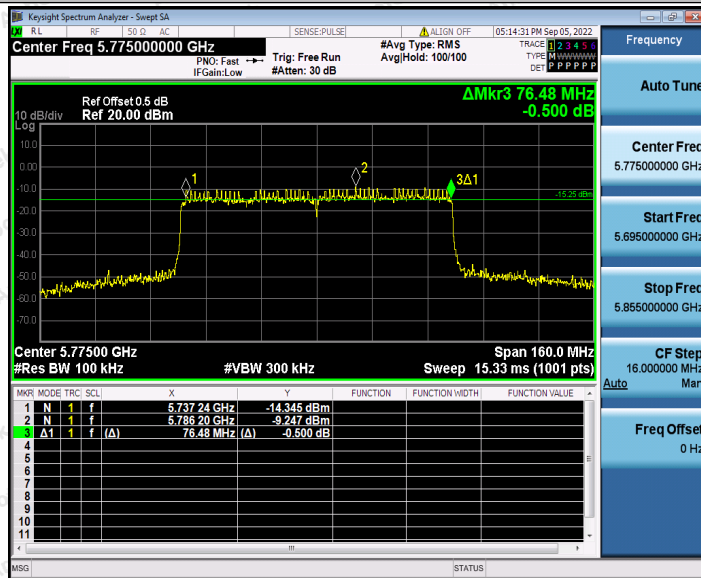

11AX80SISO_Ant1_5775

11AX80SISO_Ant2_5775