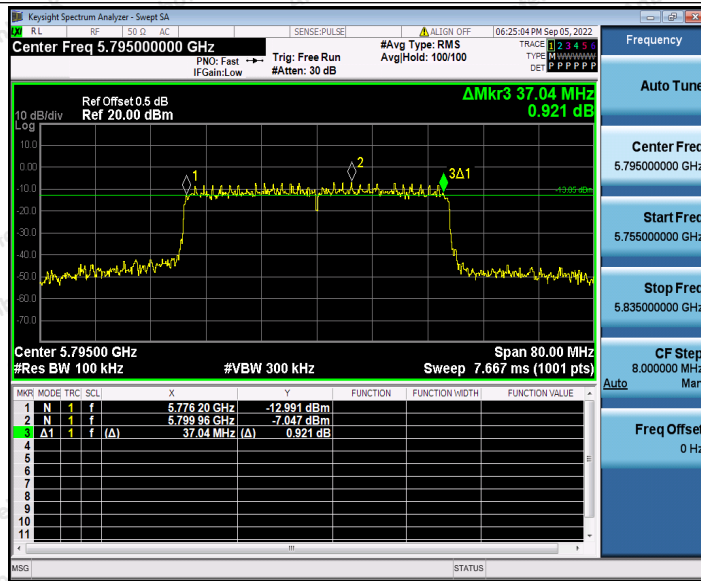

11AX80SISO_Ant1_5775