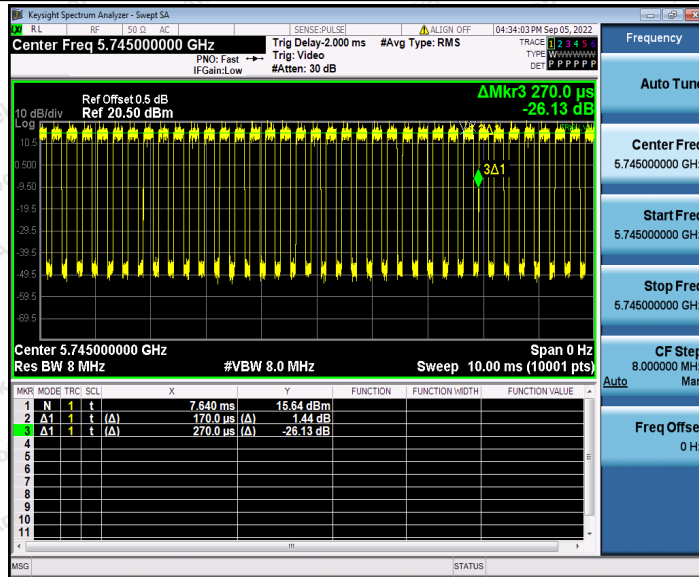

11A_Ant1_5745

11A_Ant2_5745

Shenzhen Anbotek Compliance Laboratory Limited

Address: 1/F., Building D, Sogood Science and Technology Park, Sanwei Community, Hangcheng Street, Bao'an District, Shenzhen, Guangdong, China.
Tel: (86) 0755-26066440 Fax: (86) 0755-26014772 Email: service@anbotek.com

Hotline
400-003-0500
www.anbotek.com.cn