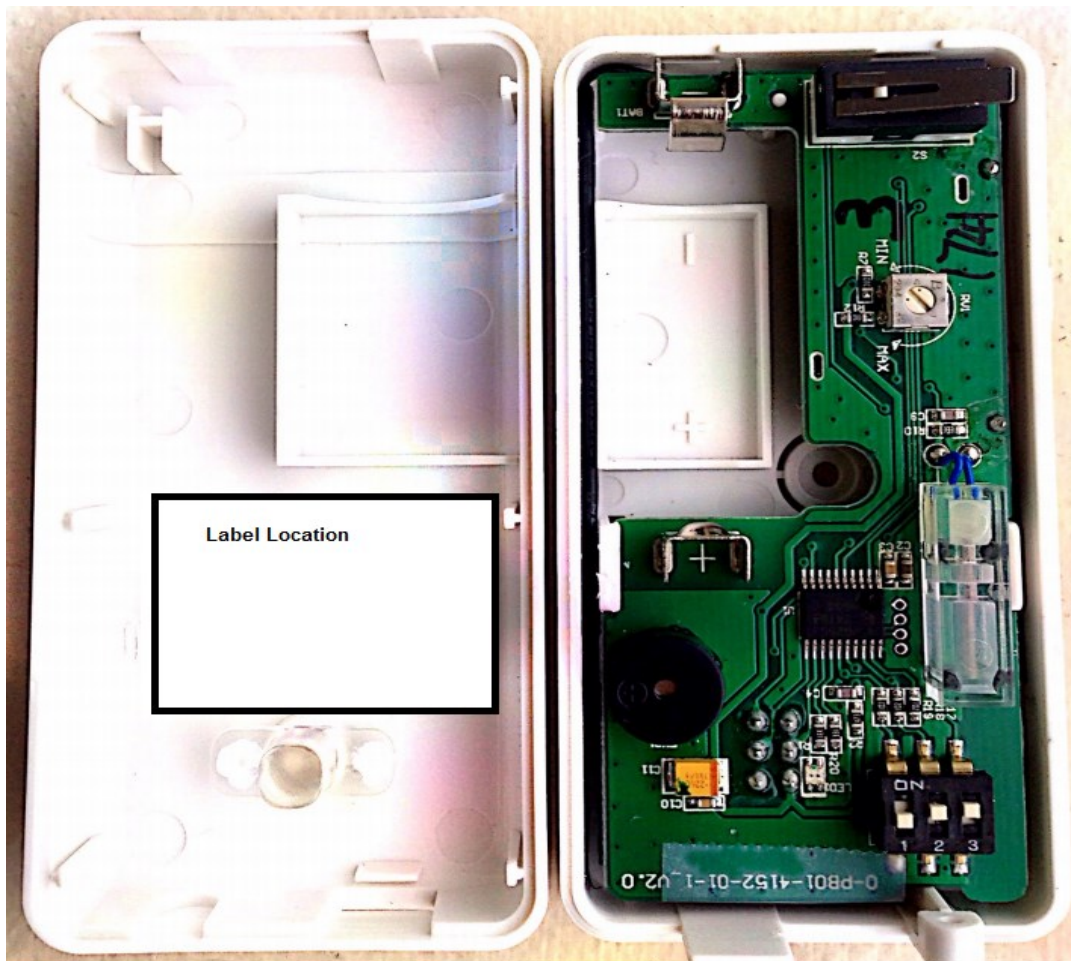

Model: RF-ARSHK

Cinch Systems Inc.
FCC ID: 2ABBZ-RF-ARSHK
Model: RF-ARSHK
IC : 11817A- RFARSHK

Model: QS1138-840

Qolsys, Inc.
FCC ID: 2ABBZ-RF-ARSHK
Model: QS1138-840
IC : 11817A- RFARSHK

GoLays Model: IQ Shock-S
PN: QS1138-840
FCC ID: 2ABBZ-RF-ARSHK
IC: 11817A-RFARSHK
SN:  ARSA174100089
DL:  8BC39F Made in China