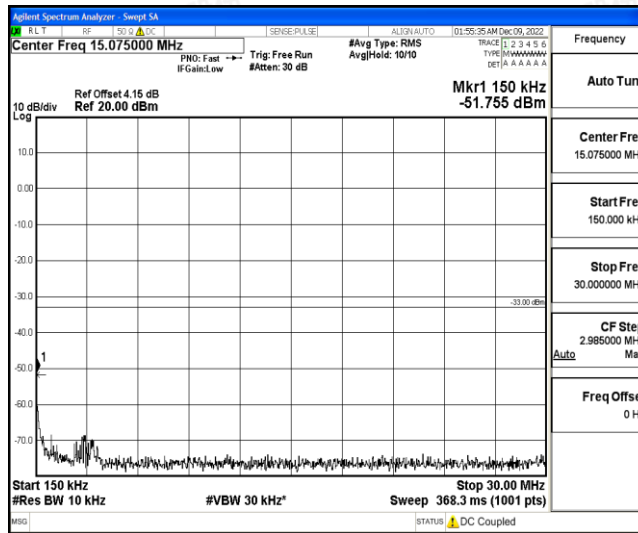

Band5-3MHz-16QAM-20415-1RB#0-Range3:30~1000MHz