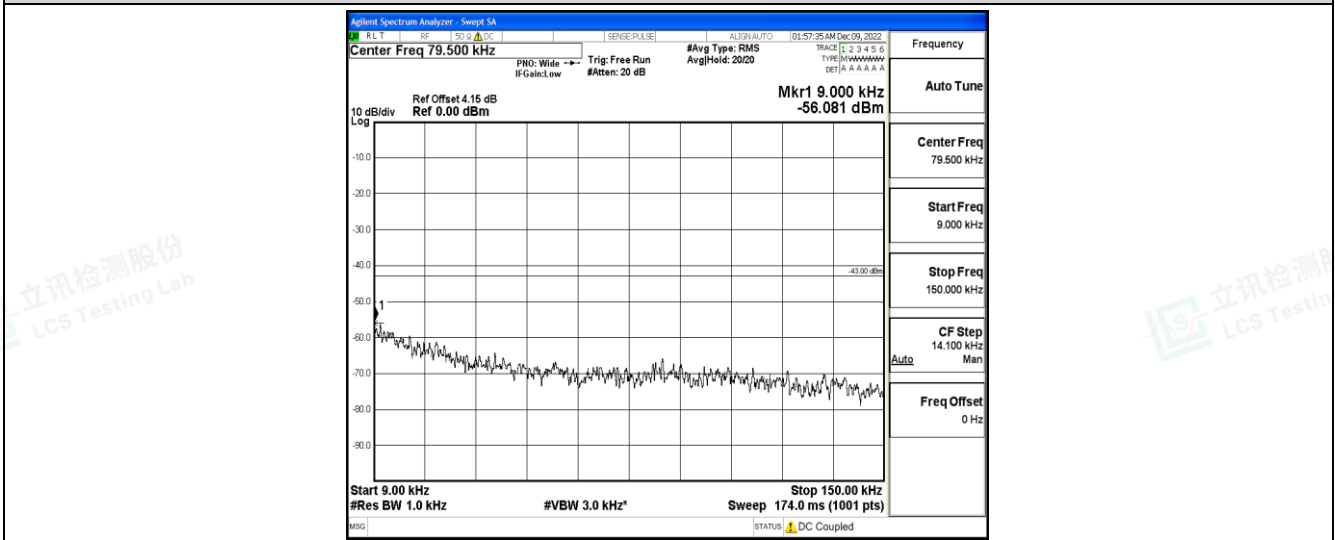

Band5-3MHz-QPSK-20635-1RB#0-Range2:0.15~30MHz