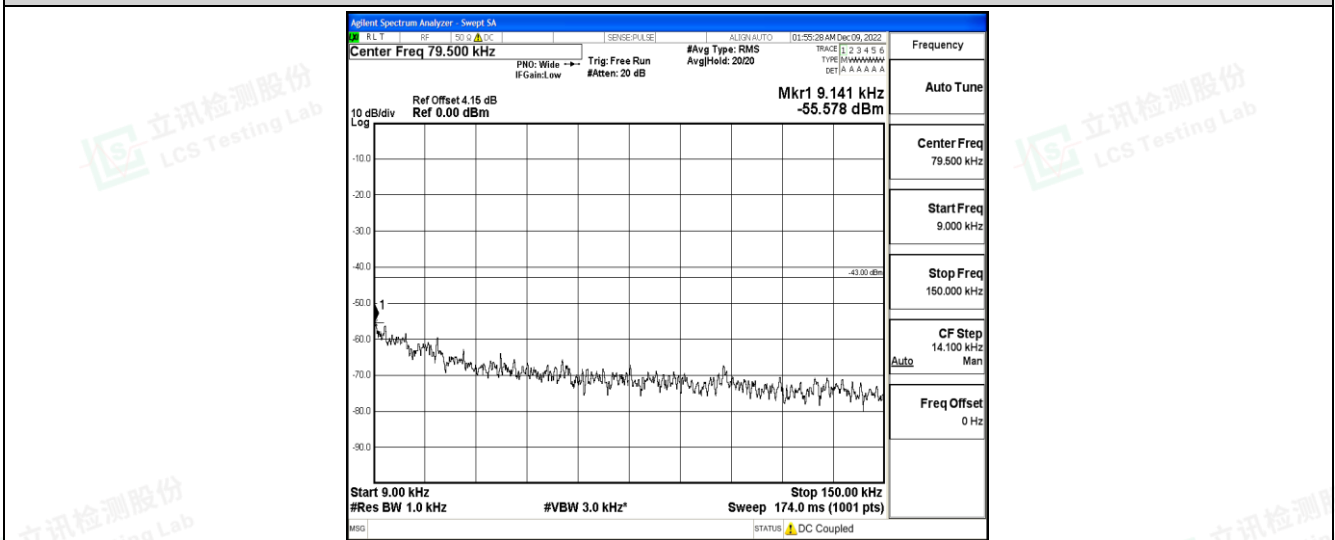

Band5-3MHz-QPSK-20635-1RB#0-Range1:0.009~0.15MHz

Band5-3MHz-QPSK-20635-1RB#0-Range2:0.15~30MHz

Band5-3MHz-QPSK-20635-1RB#0-Range3:30~1000MHz

Band5-3MHz-QPSK-20635-1RB#0-Range4:1000~10000MHz

Band5-3MHz-16QAM-20415-1RB#0-Range1:0.009~0.15MHz