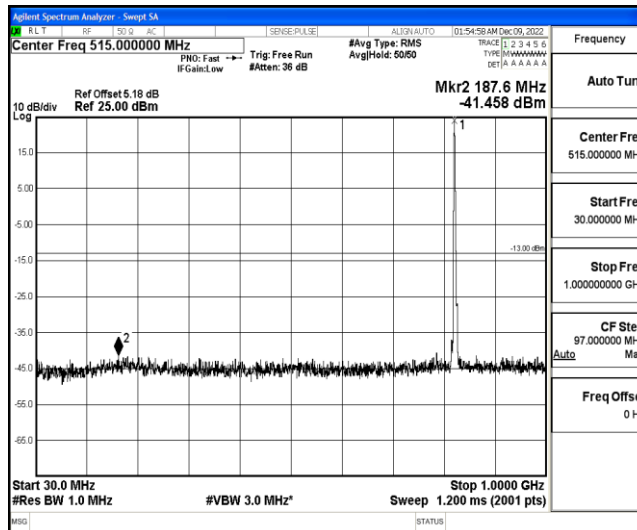

Band5-3MHz-QPSK-20415-1RB#0-Range3:30~1000MHz

Band5-3MHz-QPSK-20415-1RB#0-Range4:1000~10000MHz

Band5-3MHz-QPSK-20525-1RB#0-Range1:0.009~0.15MHz

Band5-3MHz-QPSK-20525-1RB#0-Range2:0.15~30MHz

Band5-3MHz-QPSK-20525-1RB#0-Range3:30~1000MHz