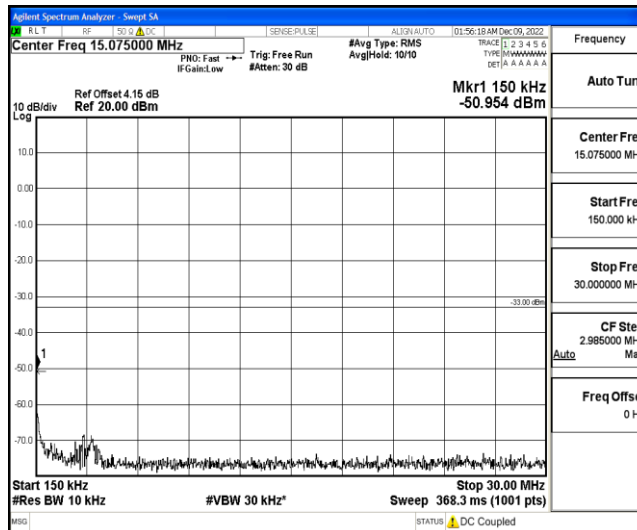

Band5-3MHz-QPSK-20415-1RB#0-Range3:30~1000MHz

Band5-3MHz-QPSK-20415-1RB#0-Range4:1000~10000MHz

Band5-3MHz-QPSK-20525-1RB#0-Range1:0.009~0.15MHz

Band5-3MHz-QPSK-20525-1RB#0-Range2:0.15~30MHz

Band5-3MHz-QPSK-20525-1RB#0-Range3:30~1000MHz