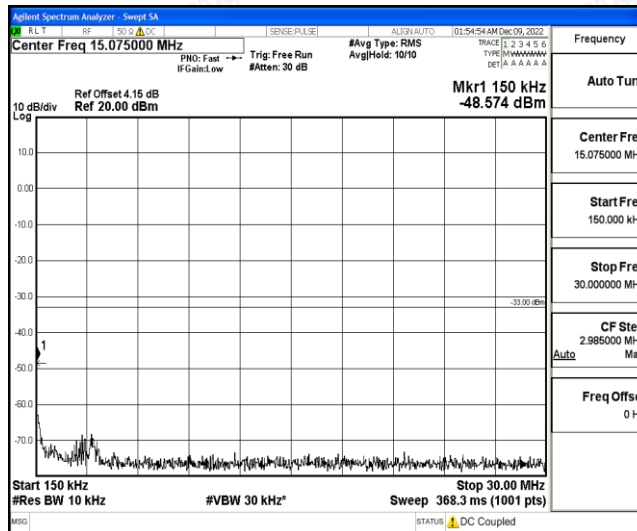

Band5-3MHz-QPSK-20415-1RB#0-Range3:30~1000MHz

Band5-3MHz-QPSK-20415-1RB#0-Range4:1000~10000MHz

Band5-3MHz-QPSK-20525-1RB#0-Range1:0.009~0.15MHz

Band5-3MHz-QPSK-20525-1RB#0-Range2:0.15~30MHz

Band5-3MHz-QPSK-20525-1RB#0-Range3:30~1000MHz