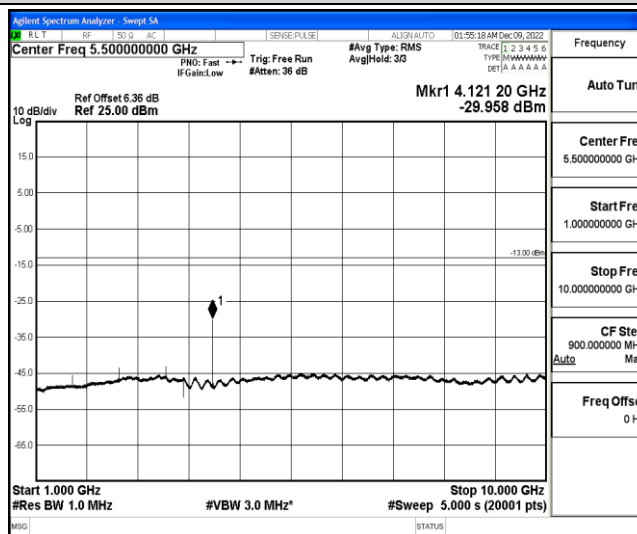

Band5-3MHz-QPSK-20415-1RB#0-Range3:30~1000MHz

Band5-3MHz-QPSK-20415-1RB#0-Range4:1000~10000MHz

Band5-3MHz-QPSK-20525-1RB#0-Range1:0.009~0.15MHz

Band5-3MHz-QPSK-20525-1RB#0-Range2:0.15~30MHz

Band5-3MHz-QPSK-20525-1RB#0-Range3:30~1000MHz