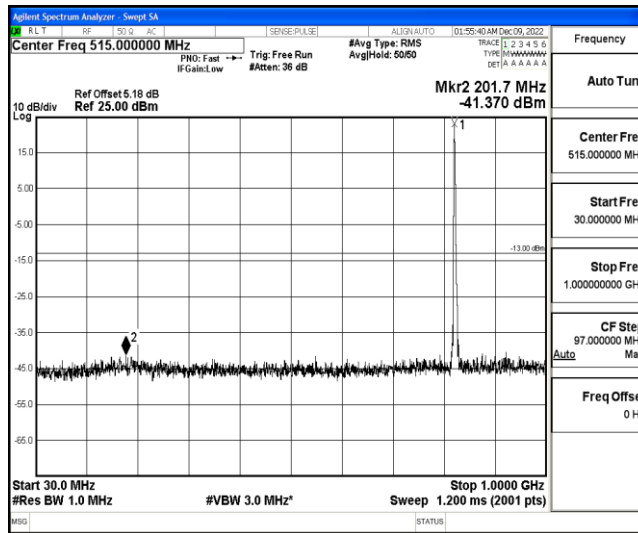

Band5-3MHz-16QAM-20415-1RB#0-Range4:1000~10000MHz