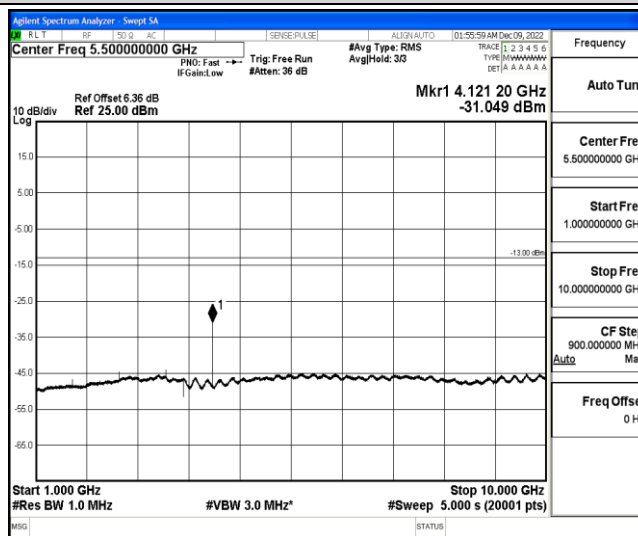

Band5-3MHz-16QAM-20415-1RB#0-Range2:0.15~30MHz

Band5-3MHz-16QAM-20415-1RB#0-Range3:30~1000MHz

Band5-3MHz-16QAM-20415-1RB#0-Range4:1000~10000MHz

Band5-3MHz-16QAM-20525-1RB#0-Range1:0.009~0.15MHz

Band5-3MHz-16QAM-20525-1RB#0-Range2:0.15~30MHz