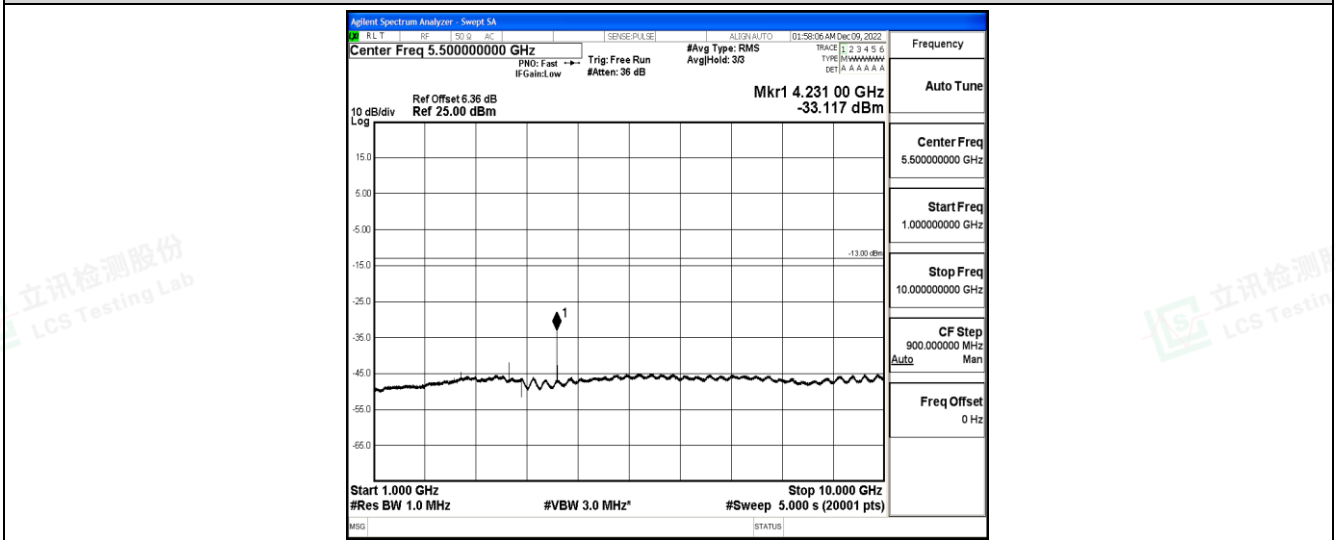

Band5-3MHz-QPSK-20635-1RB#0-Range1:0.009~0.15MHz

Band5-3MHz-QPSK-20635-1RB#0-Range2:0.15~30MHz

Band5-3MHz-QPSK-20635-1RB#0-Range3:30~1000MHz

Band5-3MHz-QPSK-20635-1RB#0-Range4:1000~10000MHz

Band5-3MHz-16QAM-20415-1RB#0-Range1:0.009~0.15MHz