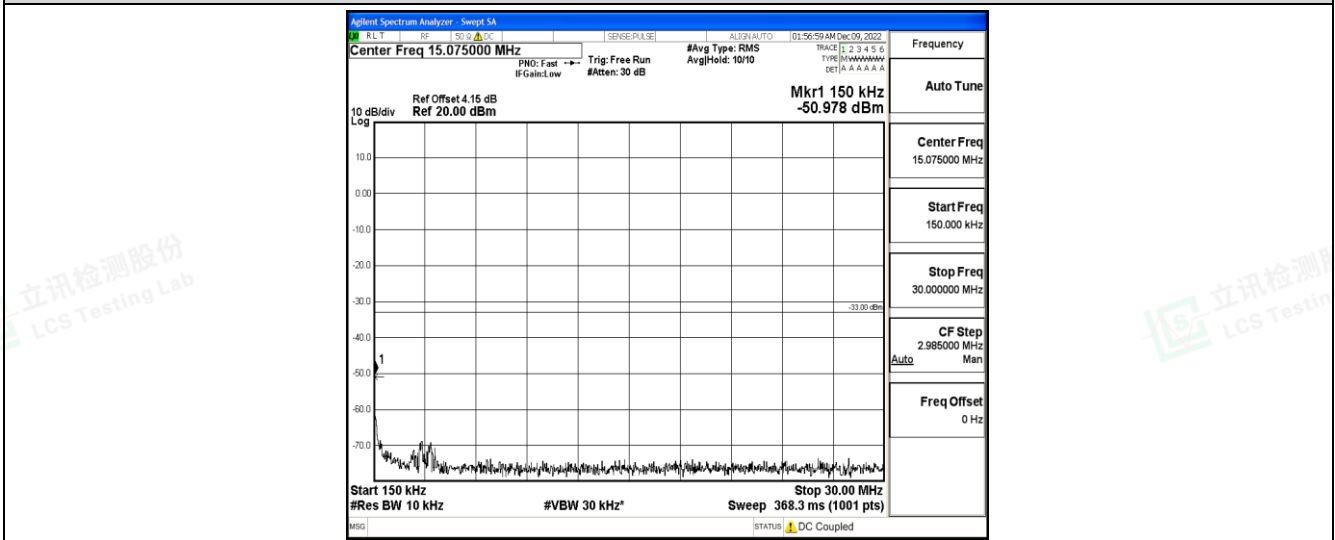

Band5-3MHz-16QAM-20415-1RB#0-Range2:0.15~30MHz

Band5-3MHz-16QAM-20415-1RB#0-Range3:30~1000MHz

Band5-3MHz-16QAM-20415-1RB#0-Range4:1000~10000MHz

Band5-3MHz-16QAM-20525-1RB#0-Range1:0.009~0.15MHz

Band5-3MHz-16QAM-20525-1RB#0-Range2:0.15~30MHz