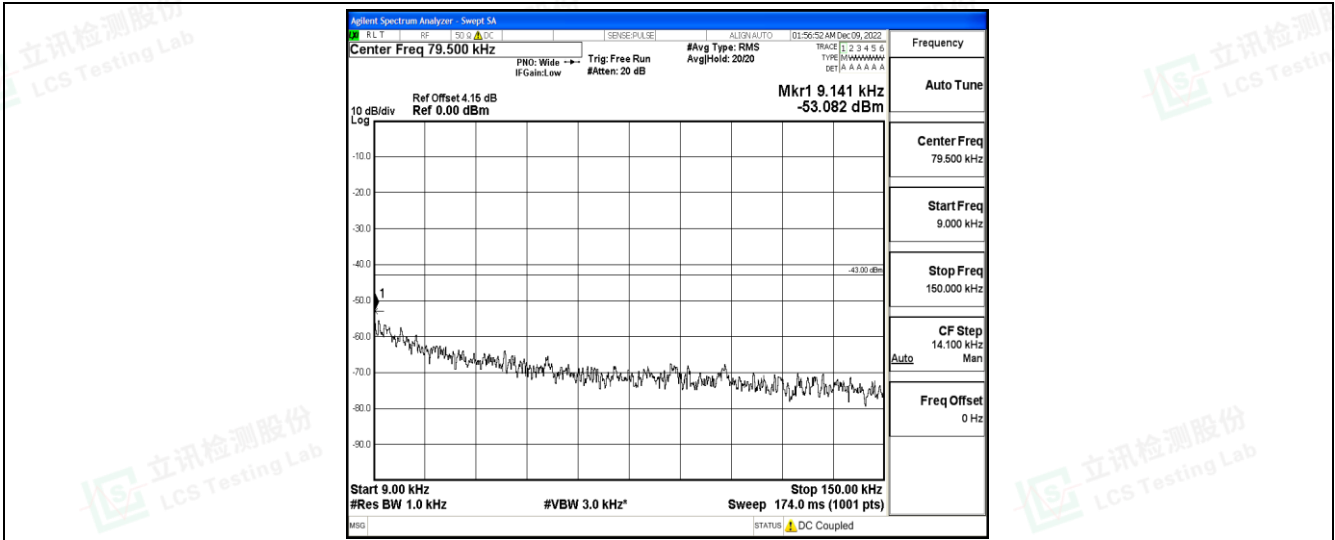

Band5-3MHz-16QAM-20415-1RB#0-Range2:0.15~30MHz

Band5-3MHz-16QAM-20415-1RB#0-Range3:30~1000MHz

Band5-3MHz-16QAM-20415-1RB#0-Range4:1000~10000MHz

Band5-3MHz-16QAM-20525-1RB#0-Range1:0.009~0.15MHz

Band5-3MHz-16QAM-20525-1RB#0-Range2:0.15~30MHz