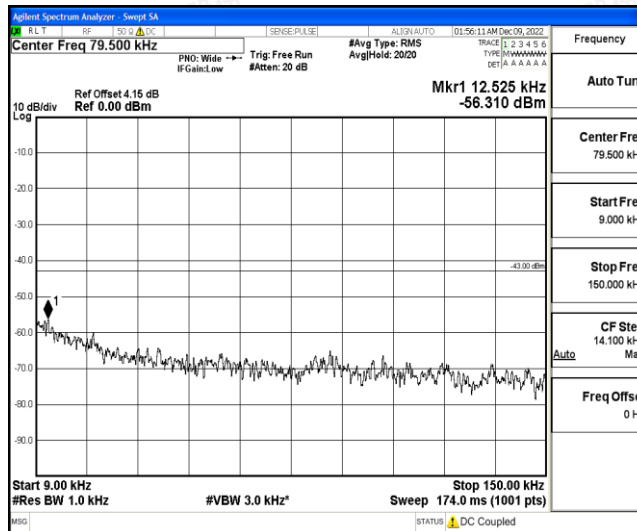

Band5-3MHz-QPSK-20415-1RB#0-Range3:30~1000MHz

Band5-3MHz-QPSK-20415-1RB#0-Range4:1000~10000MHz

Band5-3MHz-QPSK-20525-1RB#0-Range1:0.009~0.15MHz

Band5-3MHz-QPSK-20525-1RB#0-Range2:0.15~30MHz

Band5-3MHz-QPSK-20525-1RB#0-Range3:30~1000MHz