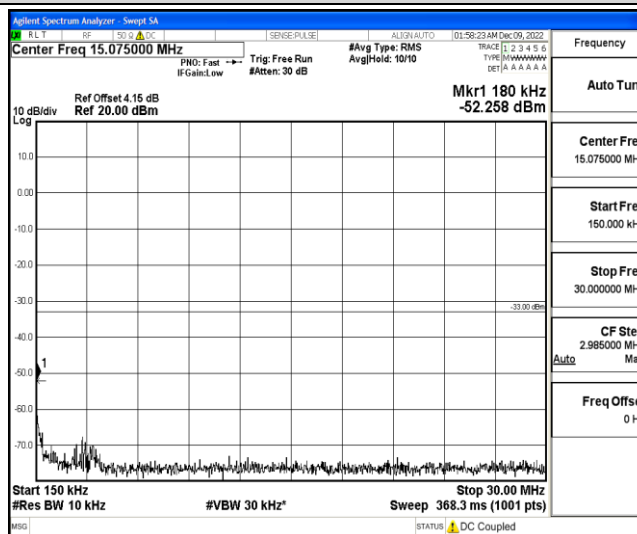

Band5-3MHz-16QAM-20635-1RB#0-Range1:0.009~0.15MHz

Band5-3MHz-16QAM-20635-1RB#0-Range2:0.15~30MHz

Band5-3MHz-16QAM-20635-1RB#0-Range3:30~1000MHz