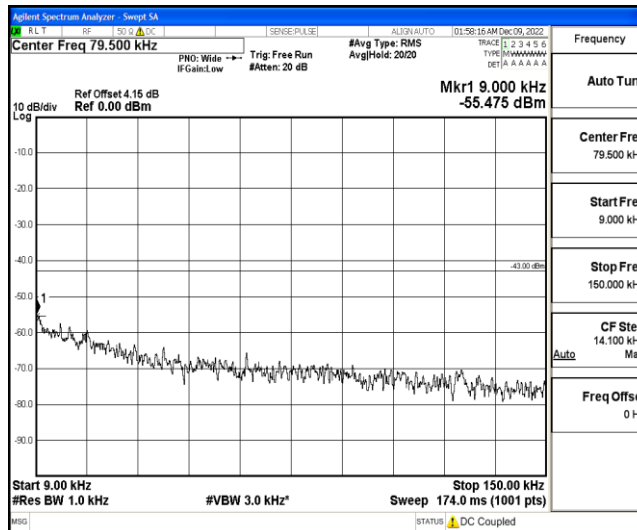

Band5-3MHz-16QAM-20635-1RB#0-Range1:0.009~0.15MHz

Band5-3MHz-16QAM-20635-1RB#0-Range2:0.15~30MHz

Band5-3MHz-16QAM-20635-1RB#0-Range3:30~1000MHz