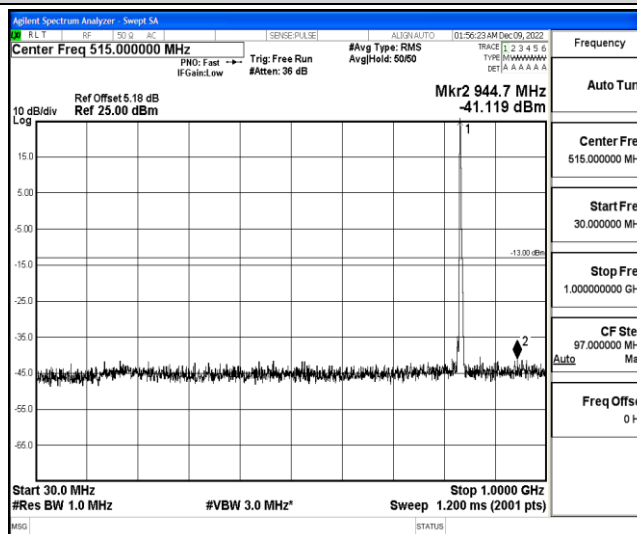

Band5-3MHz-QPSK-20415-1RB#0-Range3:30~1000MHz

Band5-3MHz-QPSK-20415-1RB#0-Range4:1000~10000MHz

Band5-3MHz-QPSK-20525-1RB#0-Range1:0.009~0.15MHz

Band5-3MHz-QPSK-20525-1RB#0-Range2:0.15~30MHz

Band5-3MHz-QPSK-20525-1RB#0-Range3:30~1000MHz