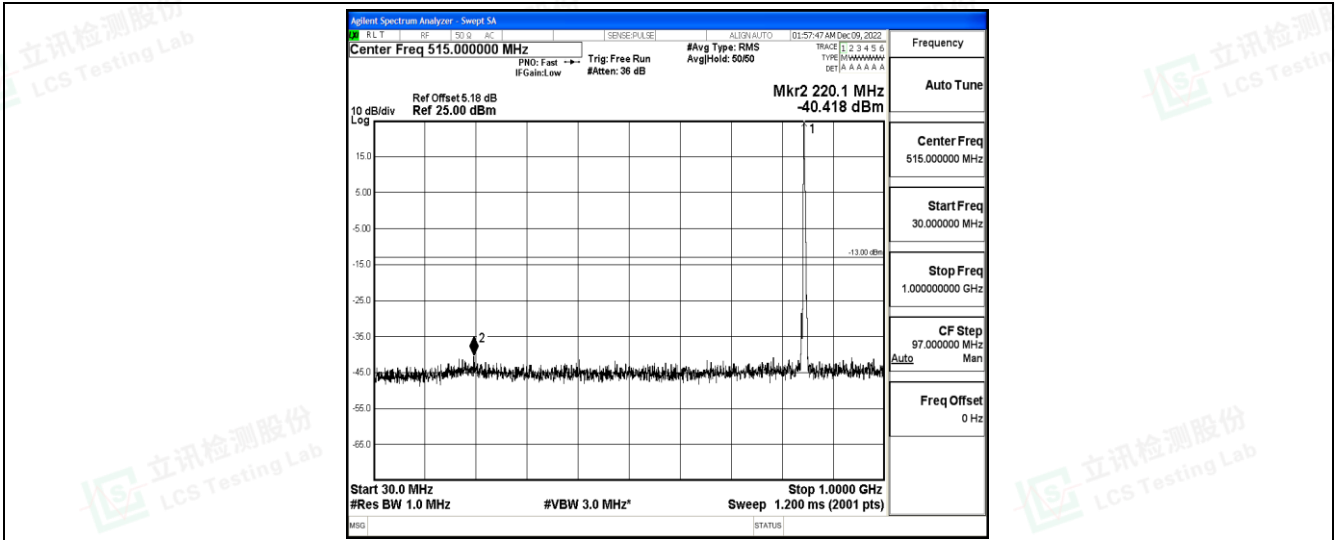

Band5-3MHz-QPSK-20635-1RB#0-Range1:0.009~0.15MHz

Band5-3MHz-QPSK-20635-1RB#0-Range2:0.15~30MHz

Band5-3MHz-QPSK-20635-1RB#0-Range3:30~1000MHz

Band5-3MHz-QPSK-20635-1RB#0-Range4:1000~10000MHz

Band5-3MHz-16QAM-20415-1RB#0-Range1:0.009~0.15MHz