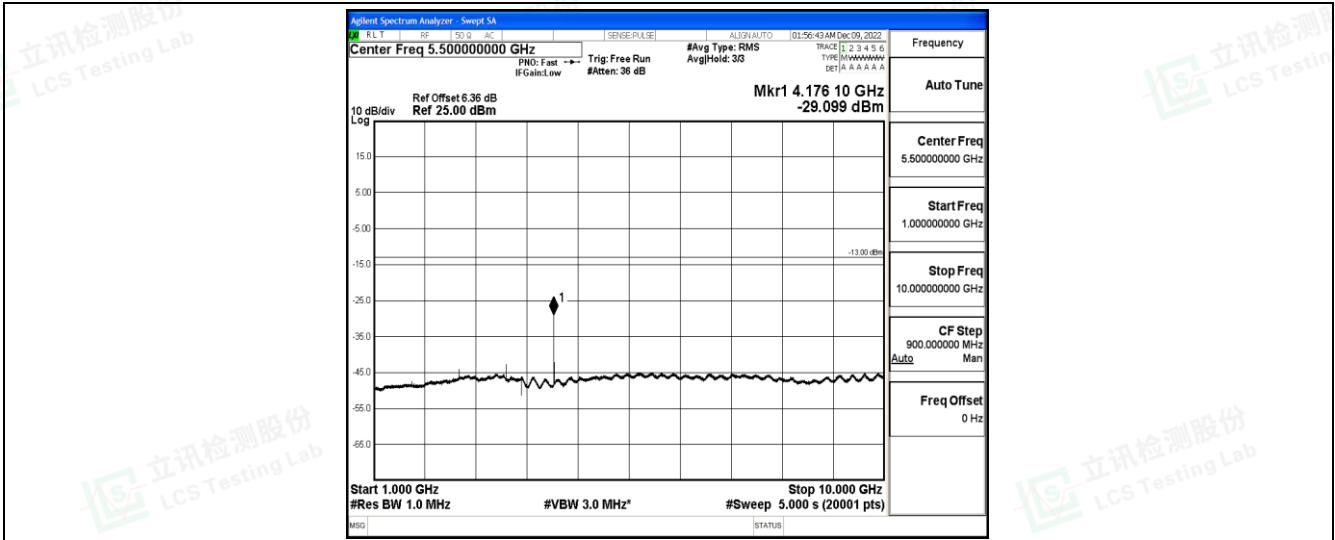

Band5-3MHz-QPSK-20635-1RB#0-Range1:0.009~0.15MHz