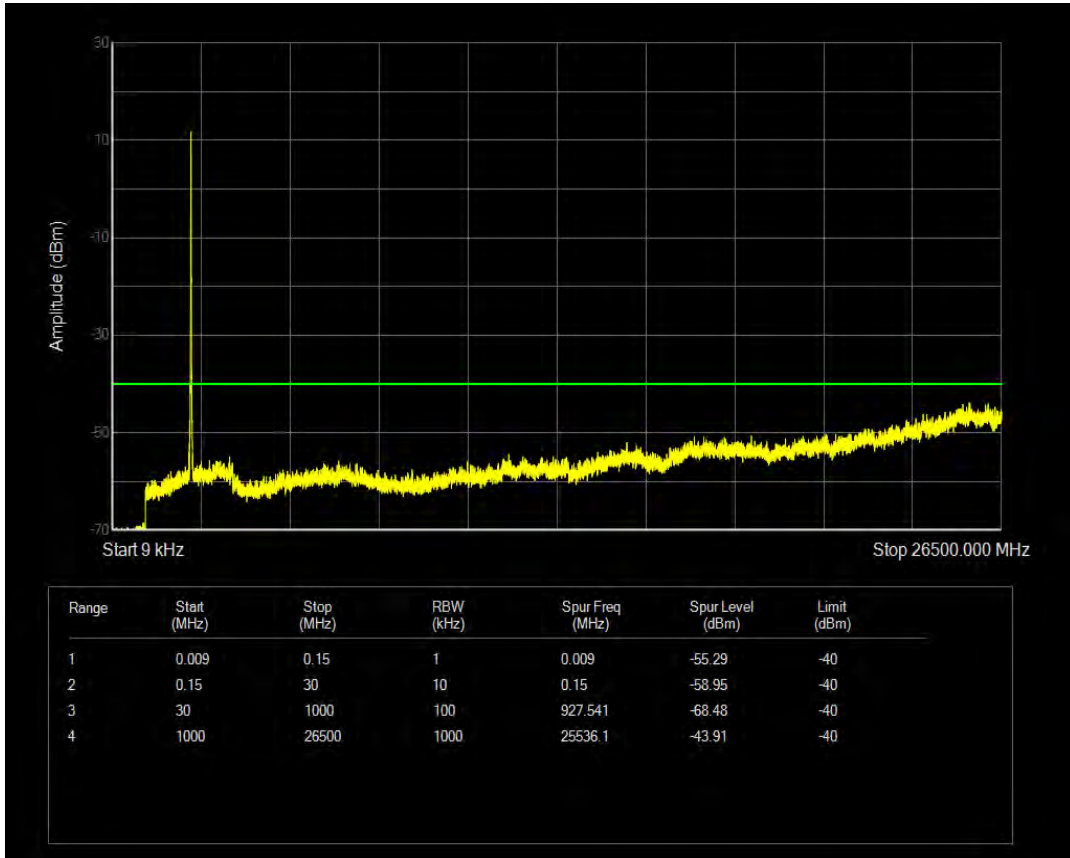

Band40(2350-2360) QPSK BW=10MHz Channel=39200 RB Size=50 Position=#0

Band40(2350-2360) 16QAM BW=10MHz Channel=39200 RB Size=1 Position=#0