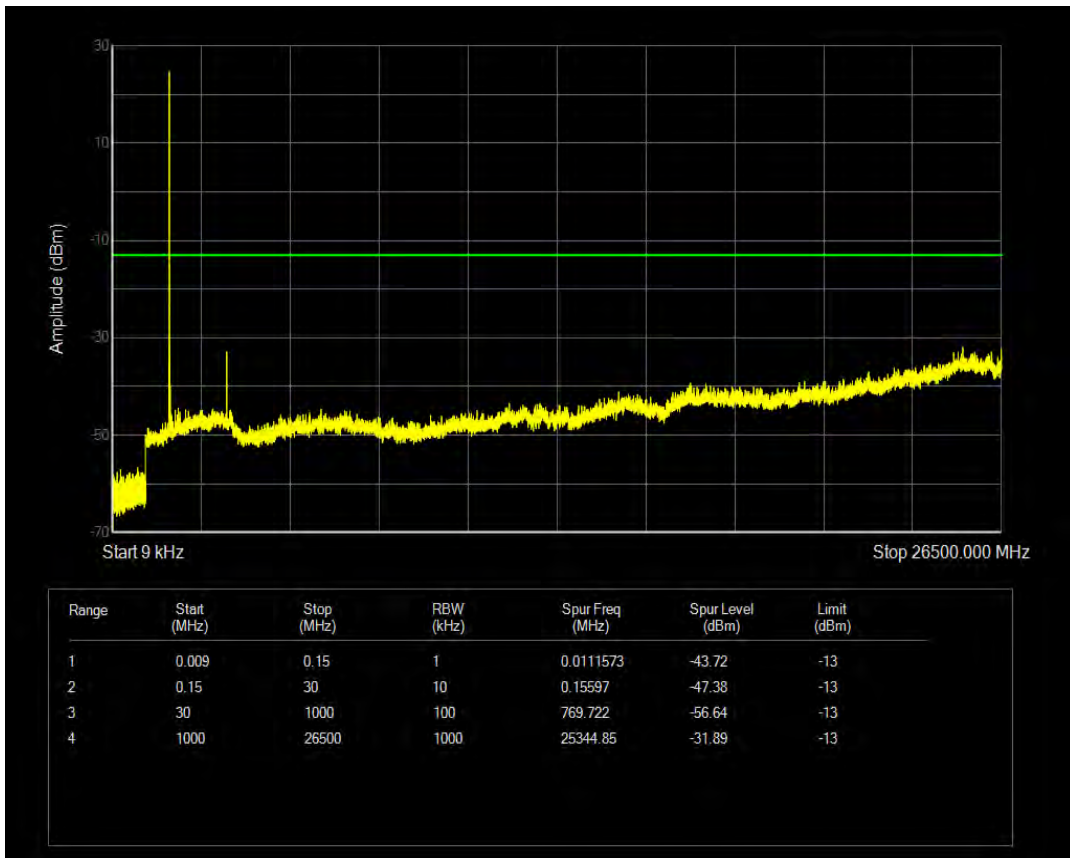

Band4 QPSK BW=3MHz Channel=19965 RB Size=1 Position=#0

Band4 QPSK BW=3MHz Channel=19965 RB Size=15 Position=#0