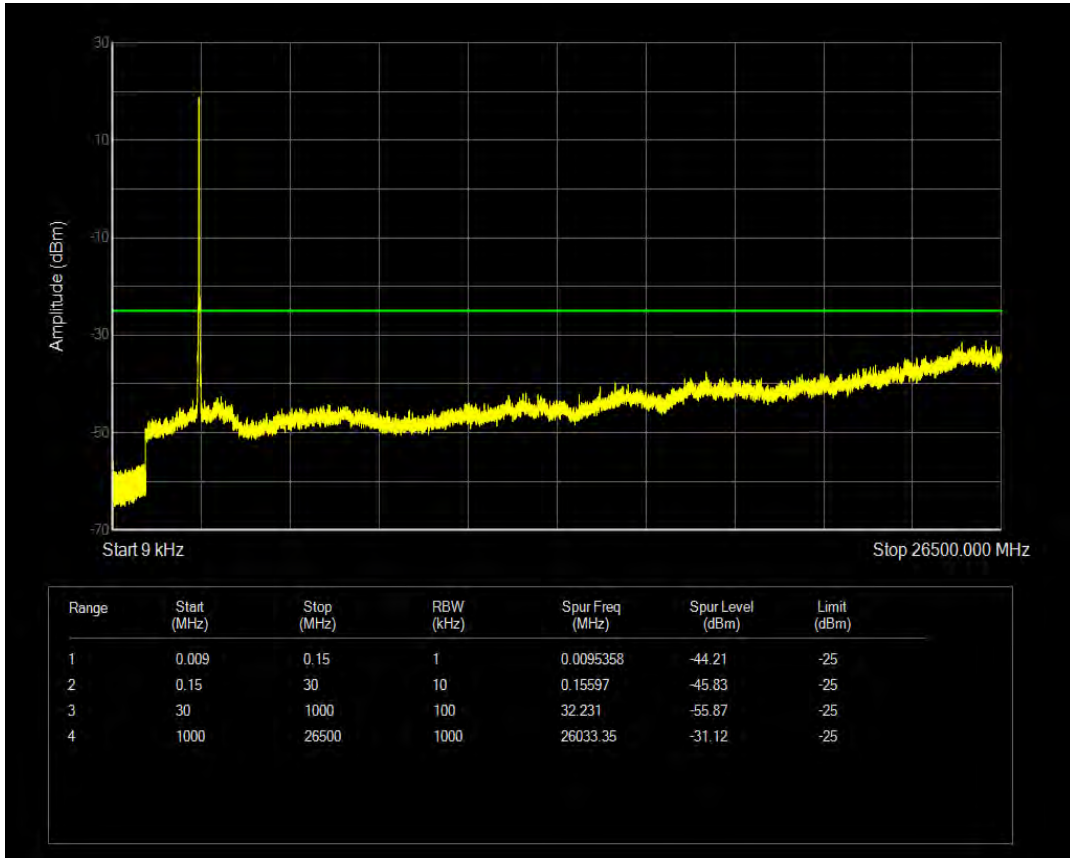

Band38 QPSK BW=20MHz Channel=38000 RB Size=1 Position=#0

Band38 QPSK BW=20MHz Channel=38000 RB Size=100 Position=#0

Band38 16QAM BW=20MHz Channel=38000 RB Size=1 Position=#0

Band38 16QAM BW=20MHz Channel=38000 RB Size=100 Position=#0

Band38 QPSK BW=20MHz Channel=38150 RB Size=1 Position=#0

Band38 QPSK BW=20MHz Channel=38150 RB Size=100 Position=#0

Band38 16QAM BW=20MHz Channel=38150 RB Size=1 Position=#0

Band38 16QAM BW=20MHz Channel=38150 RB Size=100 Position=#0