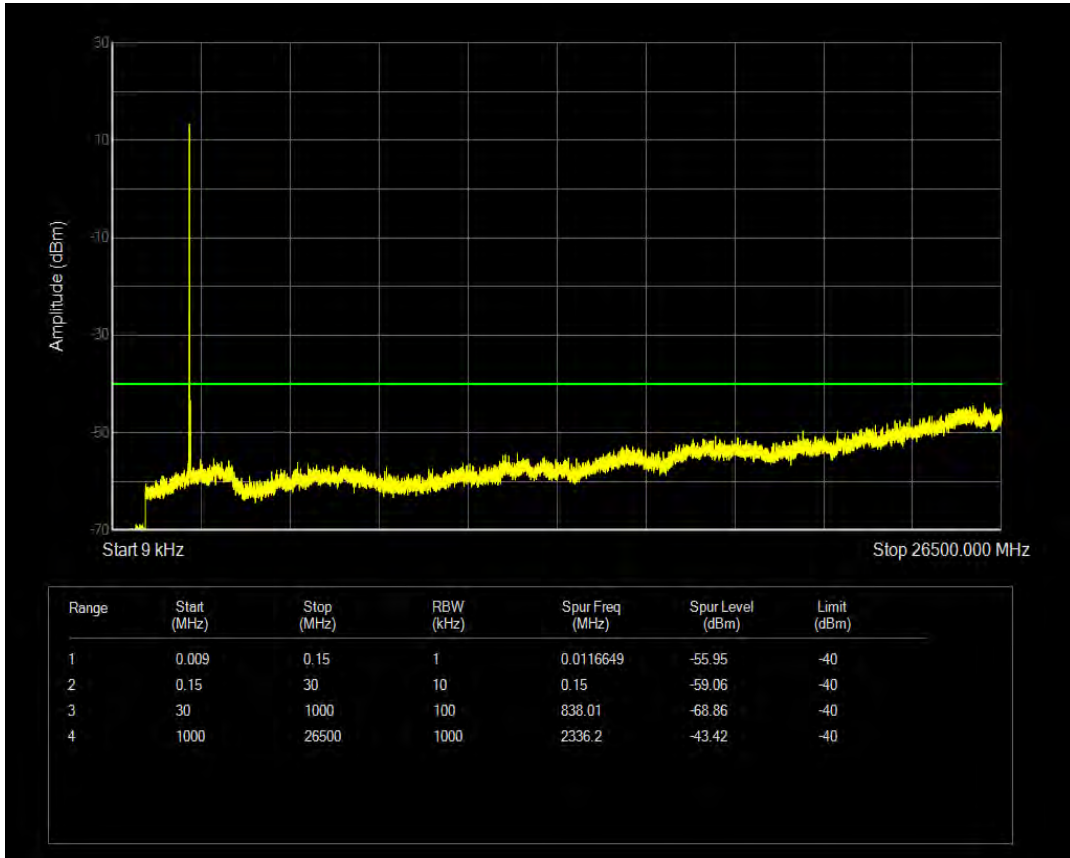

Band40(2305-2315) 16QAM BW=5MHz Channel=38725 RB Size=25 Position=#0

Band40(2305-2315) QPSK BW=5MHz Channel=38750 RB Size=1 Position=#0