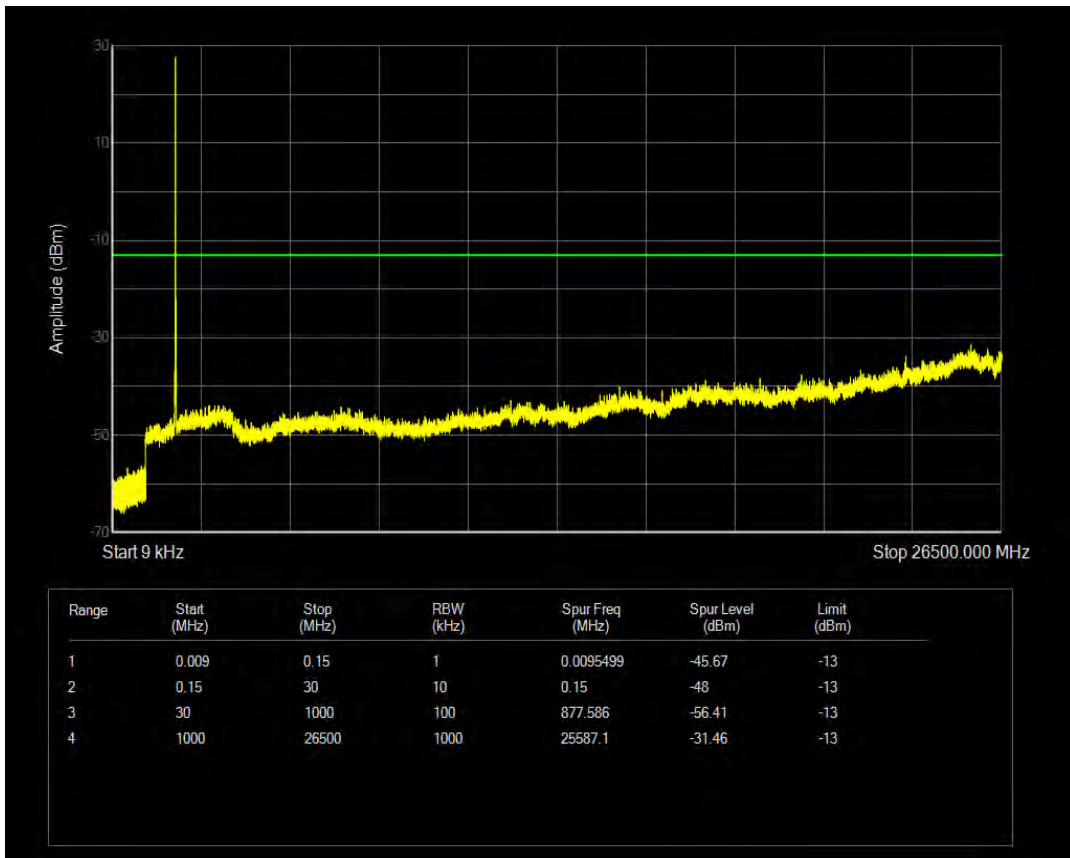

Band2 QPSK BW=20MHz Channel=18700 RB Size=1 Position=#0

Band2 QPSK BW=20MHz Channel=18700 RB Size=100 Position=#0

Band2 16QAM BW=20MHz Channel=18700 RB Size=1 Position=#0

Band2 16QAM BW=20MHz Channel=18700 RB Size=100 Position=#0

Band2 QPSK BW=20MHz Channel=18900 RB Size=1 Position=#0

Band2 QPSK BW=20MHz Channel=18900 RB Size=100 Position=#0

Band2 16QAM BW=20MHz Channel=18900 RB Size=1 Position=#0

Band2 16QAM BW=20MHz Channel=18900 RB Size=100 Position=#0

Band2 QPSK BW=20MHz Channel=19100 RB Size=1 Position=#0

Band2 QPSK BW=20MHz Channel=19100 RB Size=100 Position=#0

Band2 16QAM BW=20MHz Channel=19100 RB Size=1 Position=#0

Band2 16QAM BW=20MHz Channel=19100 RB Size=100 Position=#0