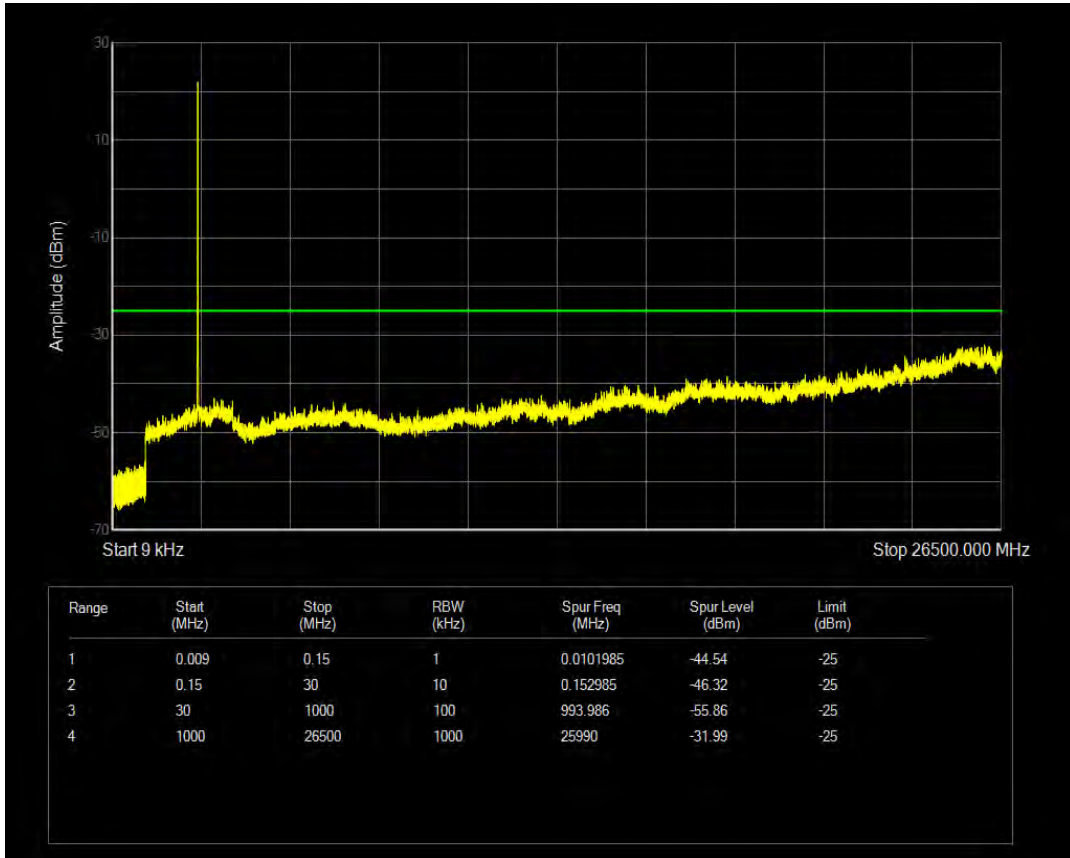

Band41(2555-2655) QPSK BW=5MHz Channel=40265 RB Size=25 Position=#0

Band41(2555-2655) 16QAM BW=5MHz Channel=40265 RB Size=1 Position=#0