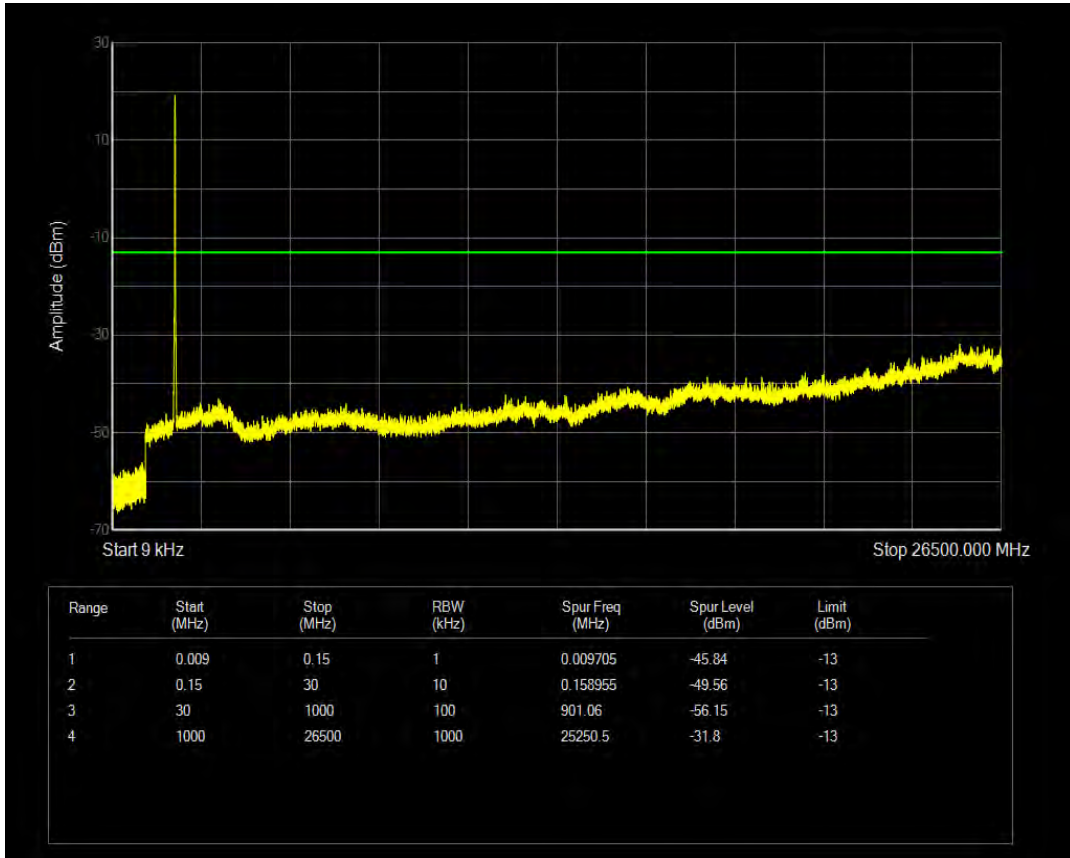

Band2 QPSK BW=20MHz Channel=18700 RB Size=1 Position=#0

Band2 QPSK BW=20MHz Channel=18700 RB Size=100 Position=#0

Band2 16QAM BW=20MHz Channel=18700 RB Size=1 Position=#0

Band2 16QAM BW=20MHz Channel=18700 RB Size=100 Position=#0

Band2 QPSK BW=20MHz Channel=18900 RB Size=1 Position=#0

Band2 QPSK BW=20MHz Channel=18900 RB Size=100 Position=#0

Band2 16QAM BW=20MHz Channel=18900 RB Size=1 Position=#0

Band2 16QAM BW=20MHz Channel=18900 RB Size=100 Position=#0

Band2 QPSK BW=20MHz Channel=19100 RB Size=1 Position=#0

Band2 QPSK BW=20MHz Channel=19100 RB Size=100 Position=#0

Band2 16QAM BW=20MHz Channel=19100 RB Size=1 Position=#0

Band2 16QAM BW=20MHz Channel=19100 RB Size=100 Position=#0