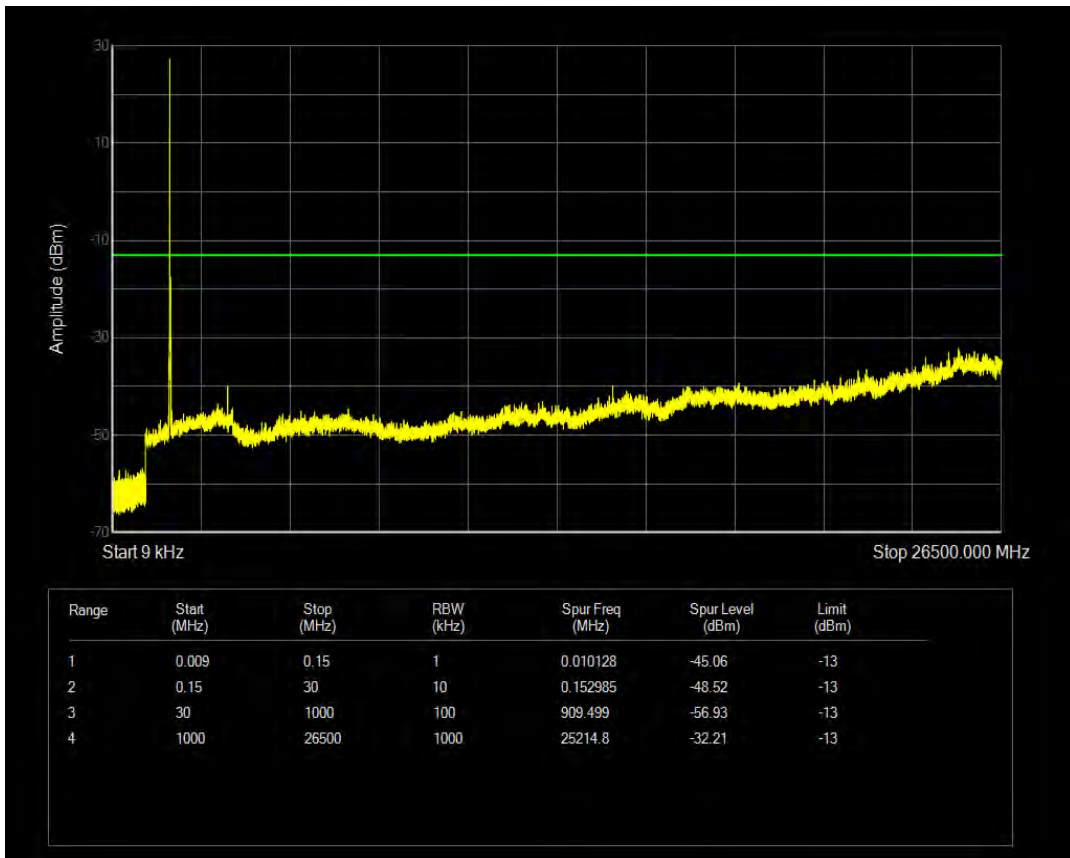

Band4 QPSK BW=20MHz Channel=20050 RB Size=1 Position=#0

Band4 QPSK BW=20MHz Channel=20050 RB Size=100 Position=#0

Band4 16QAM BW=20MHz Channel=20050 RB Size=1 Position=#0

Band4 16QAM BW=20MHz Channel=20050 RB Size=100 Position=#0

Band4 QPSK BW=20MHz Channel=20175 RB Size=1 Position=#0

Band4 QPSK BW=20MHz Channel=20175 RB Size=100 Position=#0

Band4 16QAM BW=20MHz Channel=20175 RB Size=1 Position=#0

Band4 16QAM BW=20MHz Channel=20175 RB Size=100 Position=#0