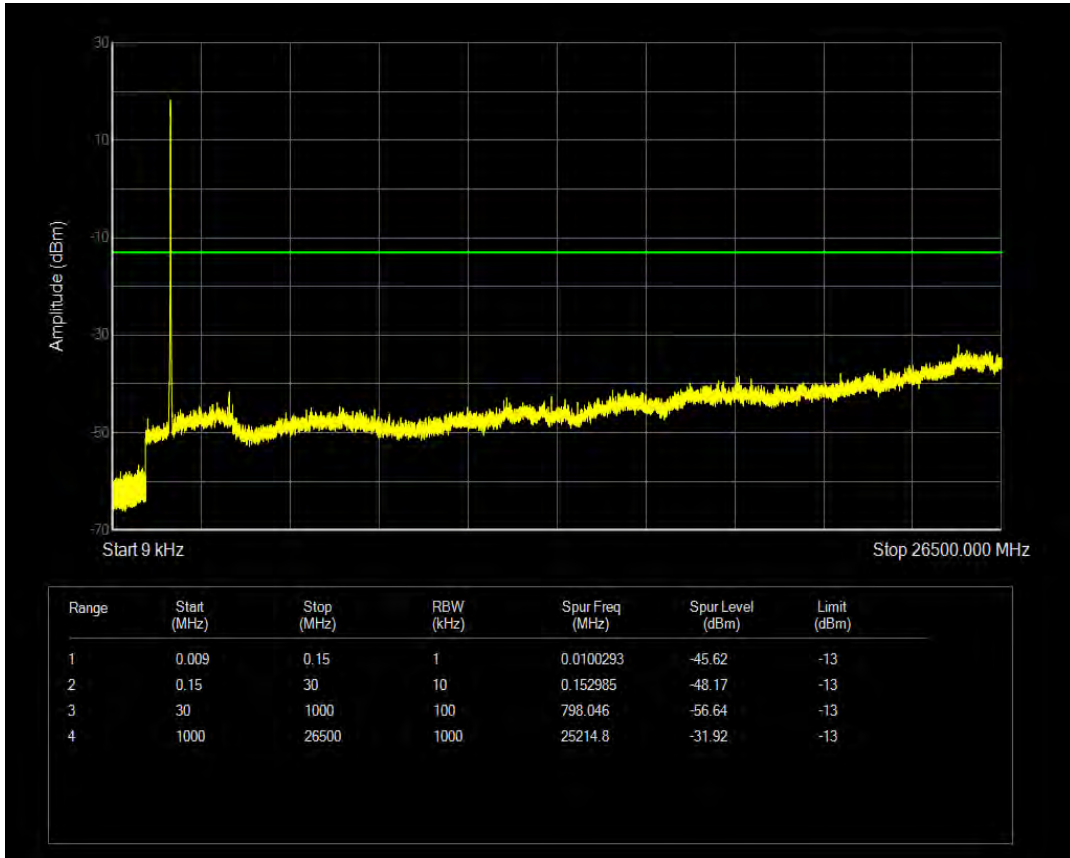

Band4 QPSK BW=15MHz Channel=20325 RB Size=1 Position=#0

Band4 QPSK BW=15MHz Channel=20325 RB Size=75 Position=#0

Band4 16QAM BW=15MHz Channel=20325 RB Size=1 Position=#0

Band4 16QAM BW=15MHz Channel=20325 RB Size=75 Position=#0

Band4 QPSK BW=20MHz Channel=20050 RB Size=1 Position=#0

Band4 QPSK BW=20MHz Channel=20050 RB Size=100 Position=#0

Band4 16QAM BW=20MHz Channel=20050 RB Size=1 Position=#0

Band4 16QAM BW=20MHz Channel=20050 RB Size=100 Position=#0