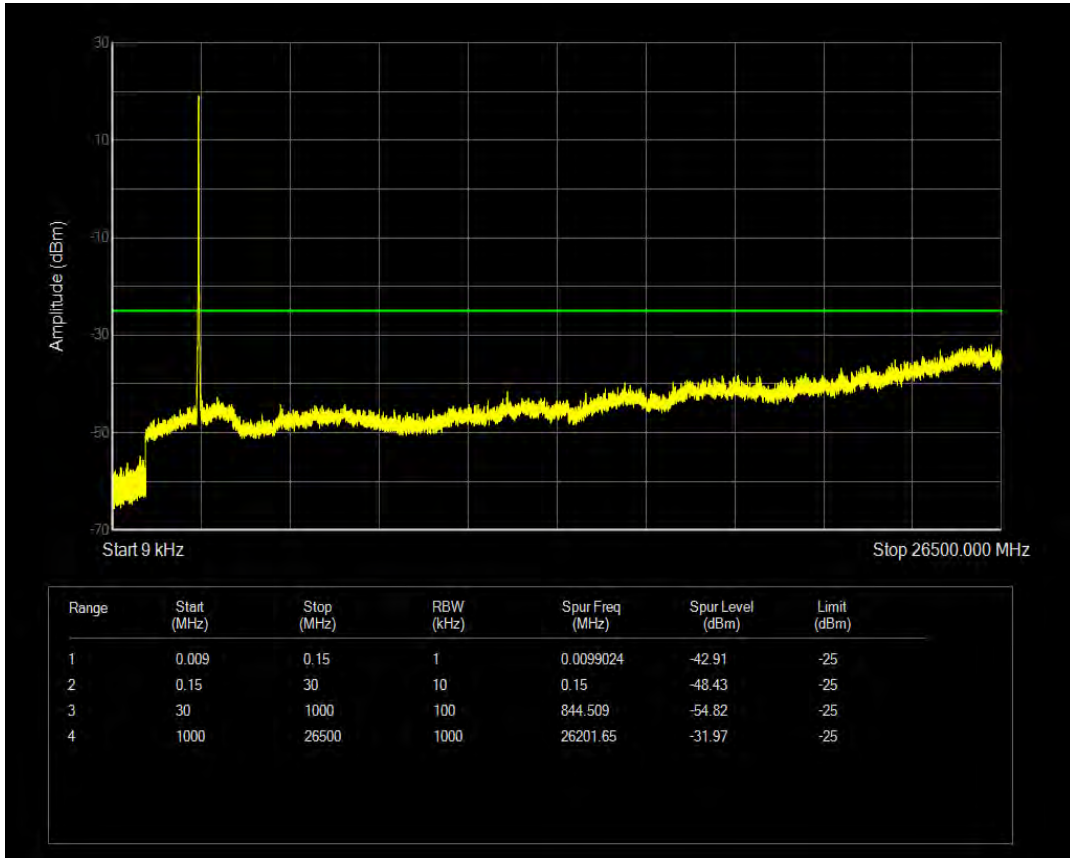

Band38 QPSK BW=20MHz Channel=37850 RB Size=1 Position=#0

Band38 QPSK BW=20MHz Channel=37850 RB Size=100 Position=#0

Band38 16QAM BW=20MHz Channel=37850 RB Size=1 Position=#0

Band38 16QAM BW=20MHz Channel=37850 RB Size=100 Position=#0

Band38 QPSK BW=20MHz Channel=38000 RB Size=1 Position=#0

Band38 QPSK BW=20MHz Channel=38000 RB Size=100 Position=#0

Band38 16QAM BW=20MHz Channel=38000 RB Size=1 Position=#0

Band38 16QAM BW=20MHz Channel=38000 RB Size=100 Position=#0