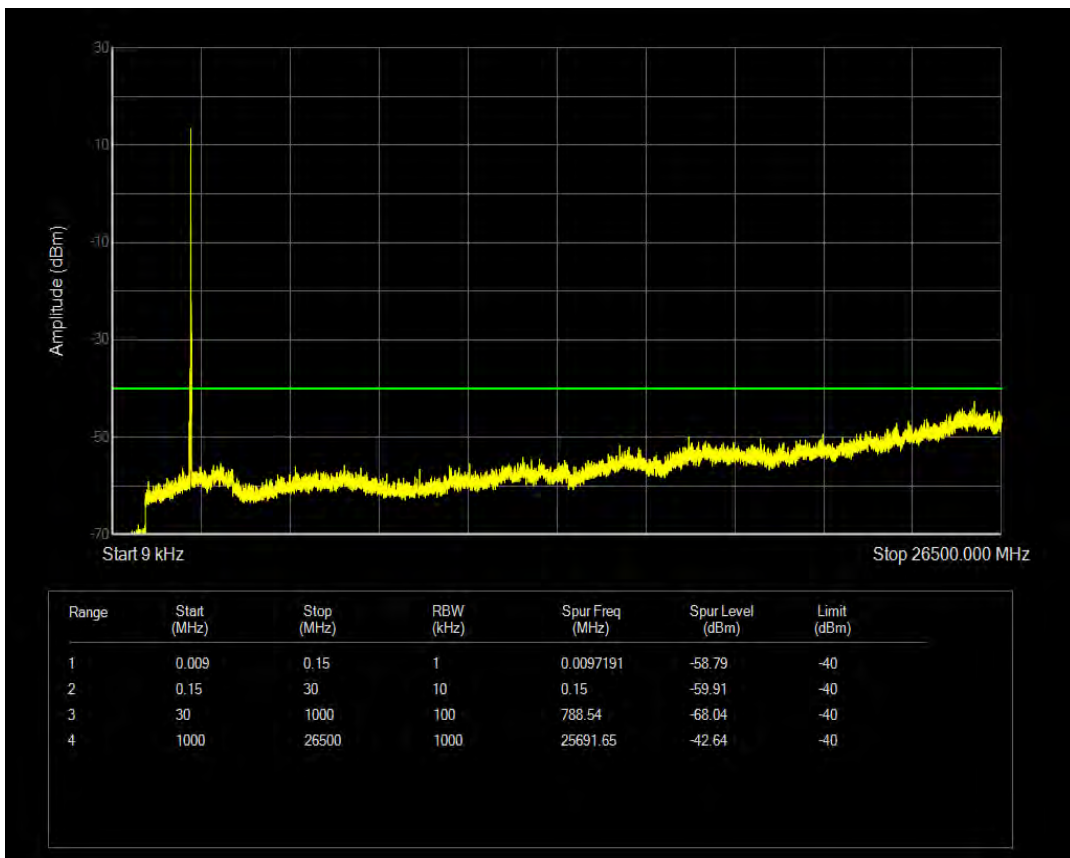

Band40(2350-2360) 16QAM BW=10MHz Channel=39200 RB Size=1 Position=#0

Band40(2350-2360) 16QAM BW=10MHz Channel=39200 RB Size=50 Position=#0