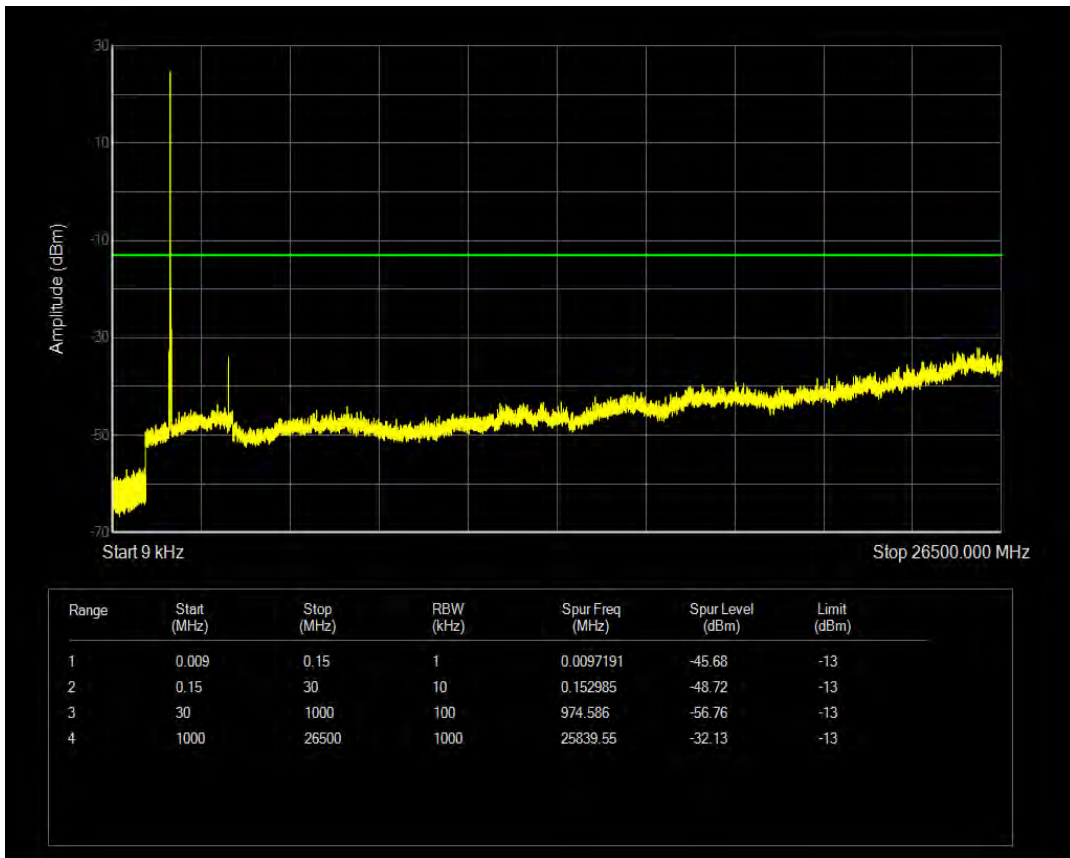

Band4 QPSK BW=20MHz Channel=20050 RB Size=1 Position=#0

Band4 QPSK BW=20MHz Channel=20050 RB Size=100 Position=#0

Band4 16QAM BW=20MHz Channel=20050 RB Size=1 Position=#0

Band4 16QAM BW=20MHz Channel=20050 RB Size=100 Position=#0

Band4 QPSK BW=20MHz Channel=20175 RB Size=1 Position=#0

Band4 QPSK BW=20MHz Channel=20175 RB Size=100 Position=#0

Band4 16QAM BW=20MHz Channel=20175 RB Size=1 Position=#0

Band4 16QAM BW=20MHz Channel=20175 RB Size=100 Position=#0

Band4 QPSK BW=20MHz Channel=20300 RB Size=1 Position=#0

Band4 QPSK BW=20MHz Channel=20300 RB Size=100 Position=#0

Band4 16QAM BW=20MHz Channel=20300 RB Size=1 Position=#0

Band4 16QAM BW=20MHz Channel=20300 RB Size=100 Position=#0