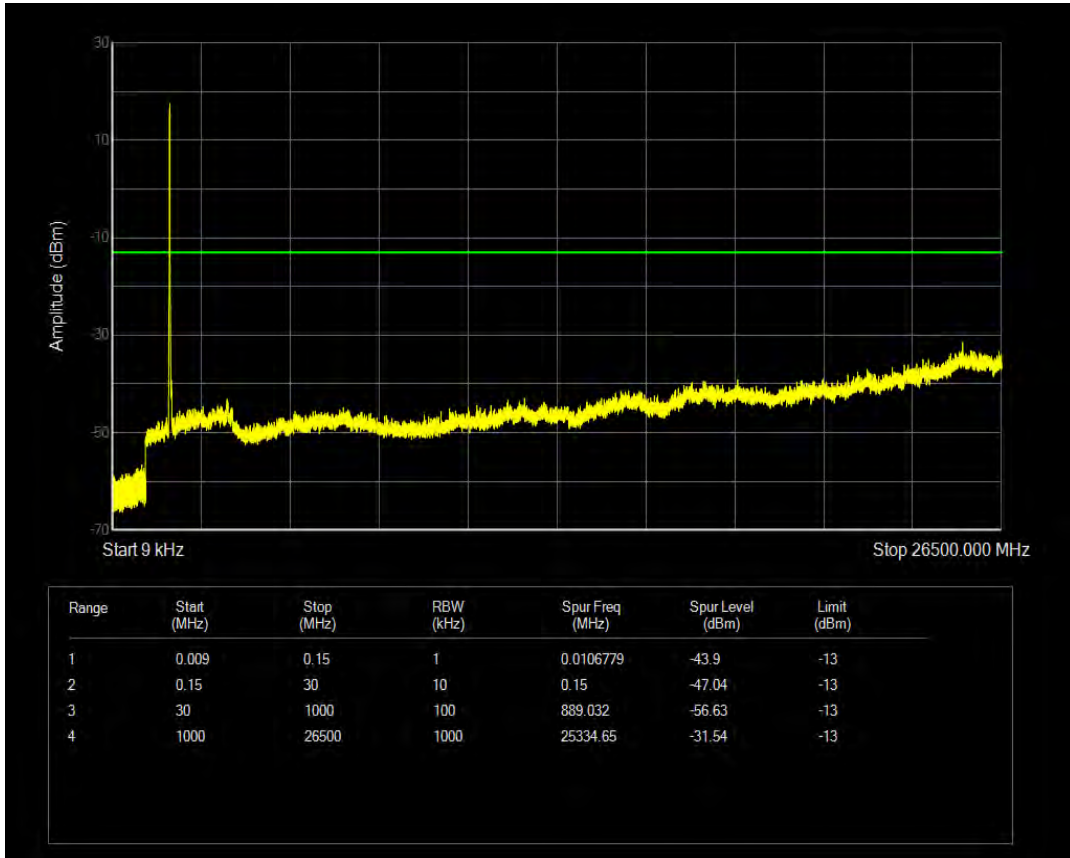

Band4 QPSK BW=20MHz Channel=20050 RB Size=1 Position=#0

Band4 QPSK BW=20MHz Channel=20050 RB Size=100 Position=#0

Band4 16QAM BW=20MHz Channel=20050 RB Size=1 Position=#0

Band4 16QAM BW=20MHz Channel=20050 RB Size=100 Position=#0

Band4 QPSK BW=20MHz Channel=20175 RB Size=1 Position=#0

Band4 QPSK BW=20MHz Channel=20175 RB Size=100 Position=#0

Band4 16QAM BW=20MHz Channel=20175 RB Size=1 Position=#0

Band4 16QAM BW=20MHz Channel=20175 RB Size=100 Position=#0