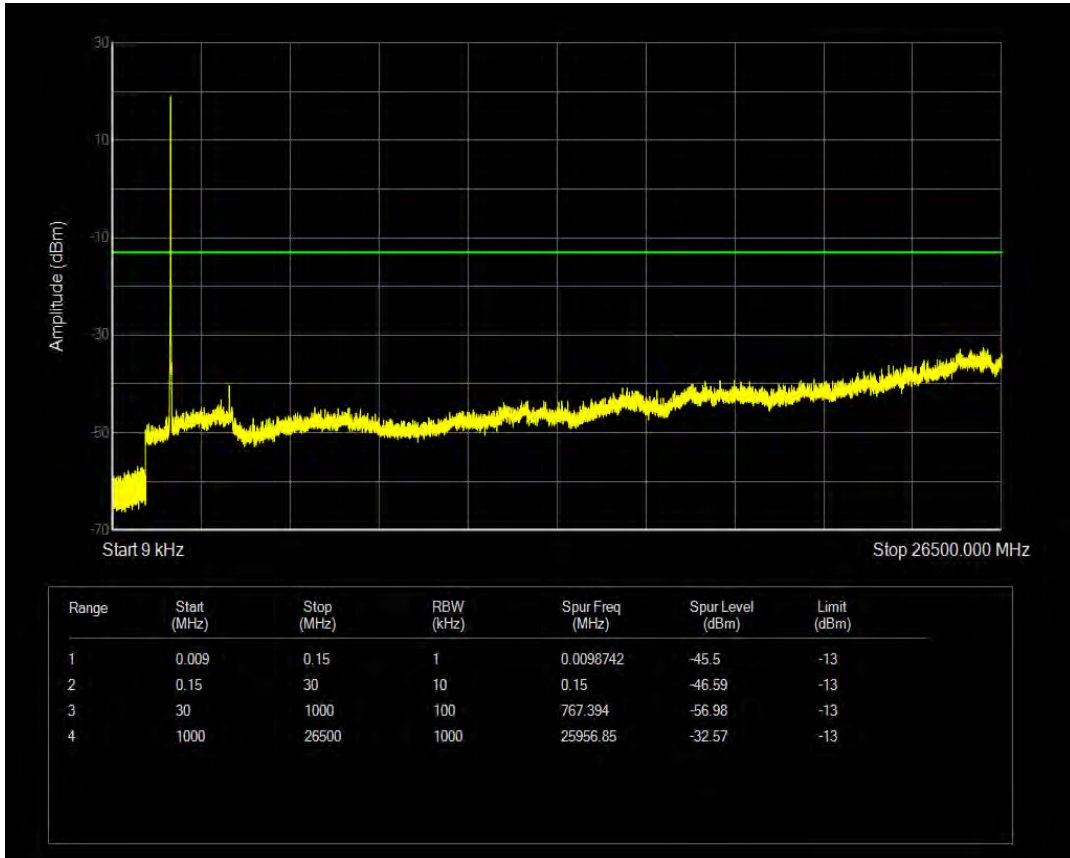

Band4 QPSK BW=10MHz Channel=20350 RB Size=1 Position=#0

Band4 QPSK BW=10MHz Channel=20350 RB Size=50 Position=#0

Band4 16QAM BW=10MHz Channel=20350 RB Size=1 Position=#0

Band4 16QAM BW=10MHz Channel=20350 RB Size=50 Position=#0

Band4 QPSK BW=15MHz Channel=20025 RB Size=1 Position=#0

Band4 QPSK BW=15MHz Channel=20025 RB Size=75 Position=#0

Band4 16QAM BW=15MHz Channel=20025 RB Size=1 Position=#0

Band4 16QAM BW=15MHz Channel=20025 RB Size=75 Position=#0