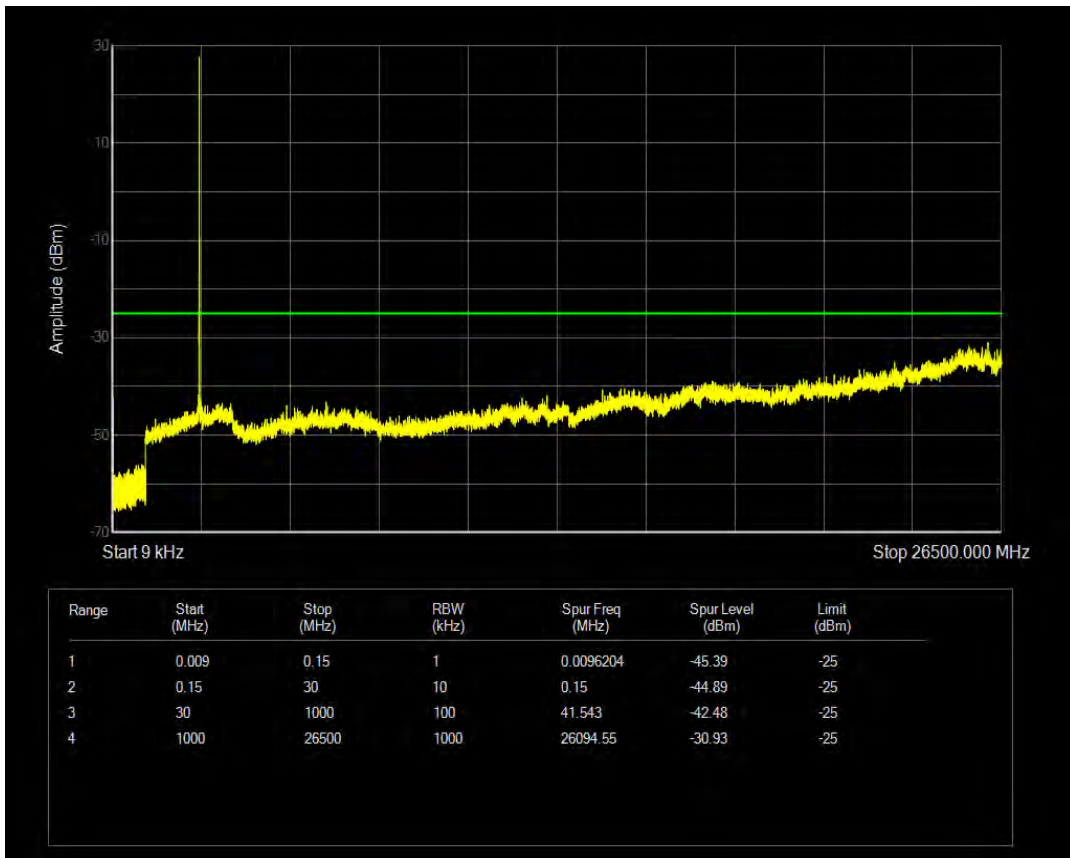

Band41(2555-2655) QPSK BW=5MHz Channel=40265 RB Size=25 Position=#0

Band41(2555-2655) 16QAM BW=5MHz Channel=40265 RB Size=1 Position=#0

Band41(2555-2655) 16QAM BW=5MHz Channel=40265 RB Size=25 Position=#0

Band41(2555-2655) QPSK BW=5MHz Channel=40740 RB Size=1 Position=#0

Band41(2555-2655) QPSK BW=5MHz Channel=40740 RB Size=25 Position=#0

Band41(2555-2655) 16QAM BW=5MHz Channel=40740 RB Size=1 Position=#0