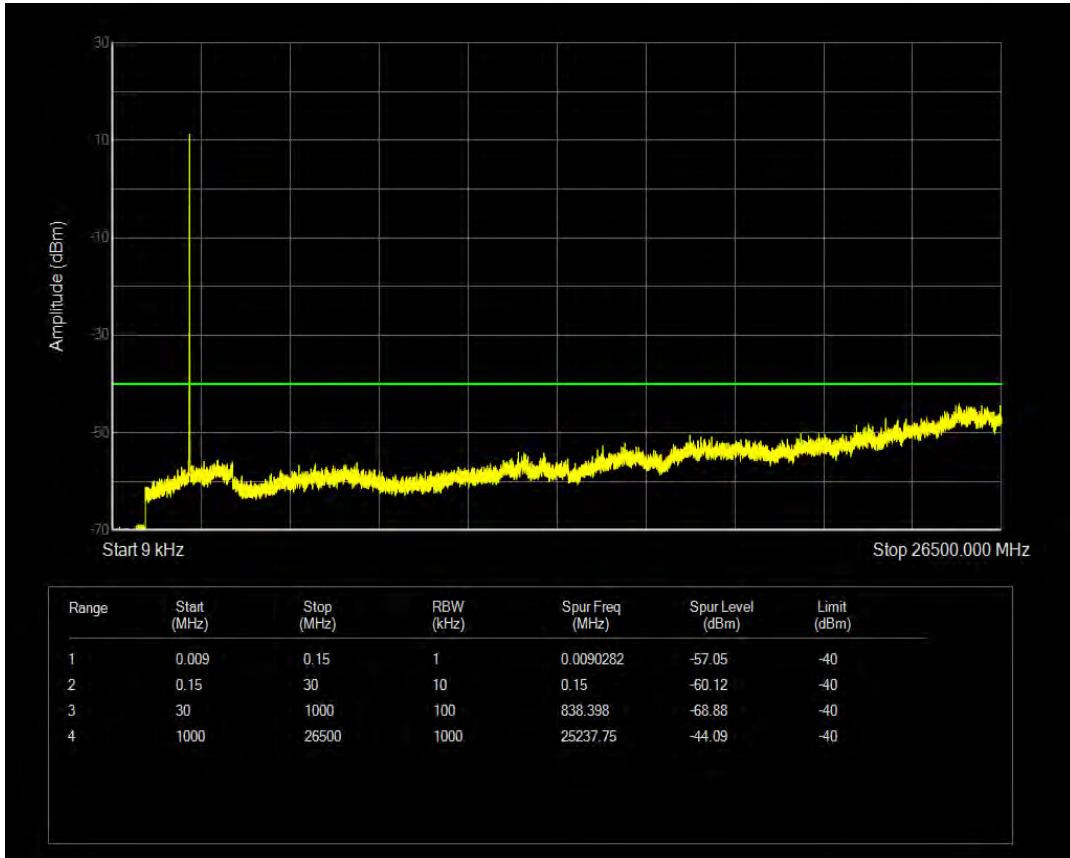

Band40(2305-2315) 16QAM BW=5MHz Channel=38775 RB Size=25 Position=#0

Band40(2305-2315) QPSK BW=10MHz Channel=38750 RB Size=1 Position=#0