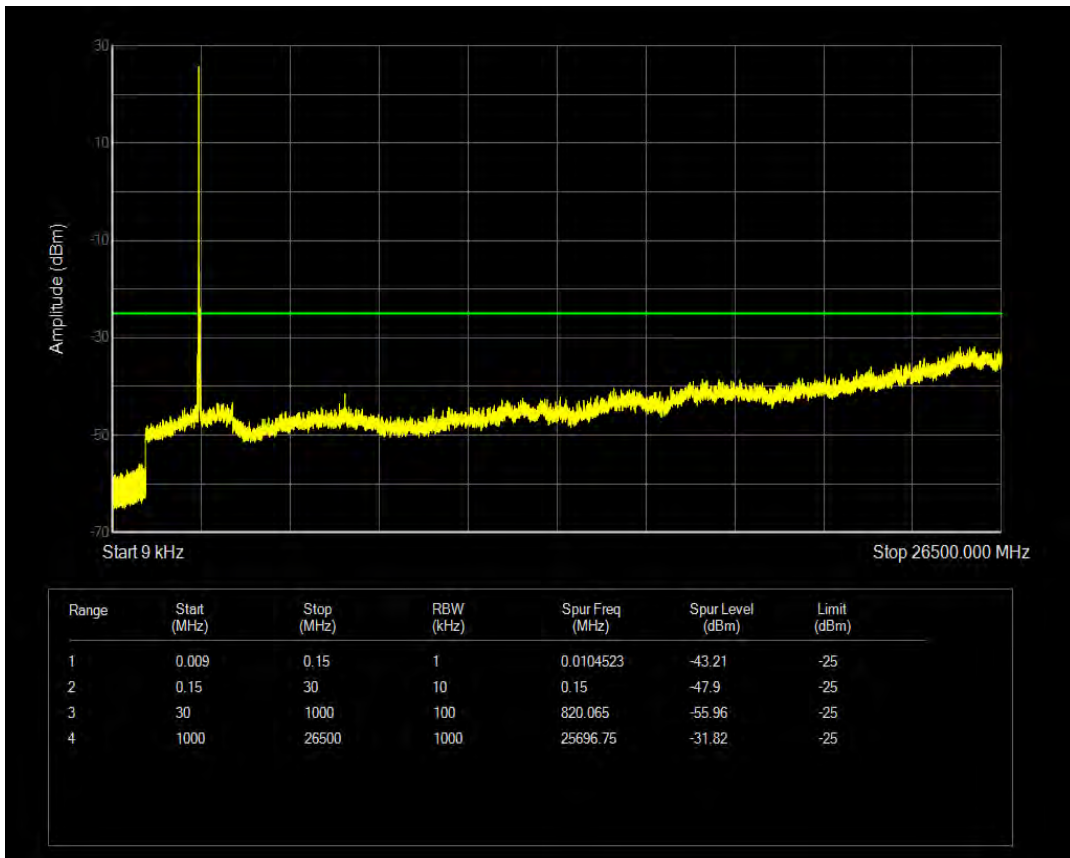

Band38 QPSK BW=20MHz Channel=37850 RB Size=1 Position=#0

Band38 QPSK BW=20MHz Channel=37850 RB Size=100 Position=#0

Band38 16QAM BW=20MHz Channel=37850 RB Size=1 Position=#0

Band38 16QAM BW=20MHz Channel=37850 RB Size=100 Position=#0

Band38 QPSK BW=20MHz Channel=38000 RB Size=1 Position=#0

Band38 QPSK BW=20MHz Channel=38000 RB Size=100 Position=#0

Band38 16QAM BW=20MHz Channel=38000 RB Size=1 Position=#0

Band38 16QAM BW=20MHz Channel=38000 RB Size=100 Position=#0