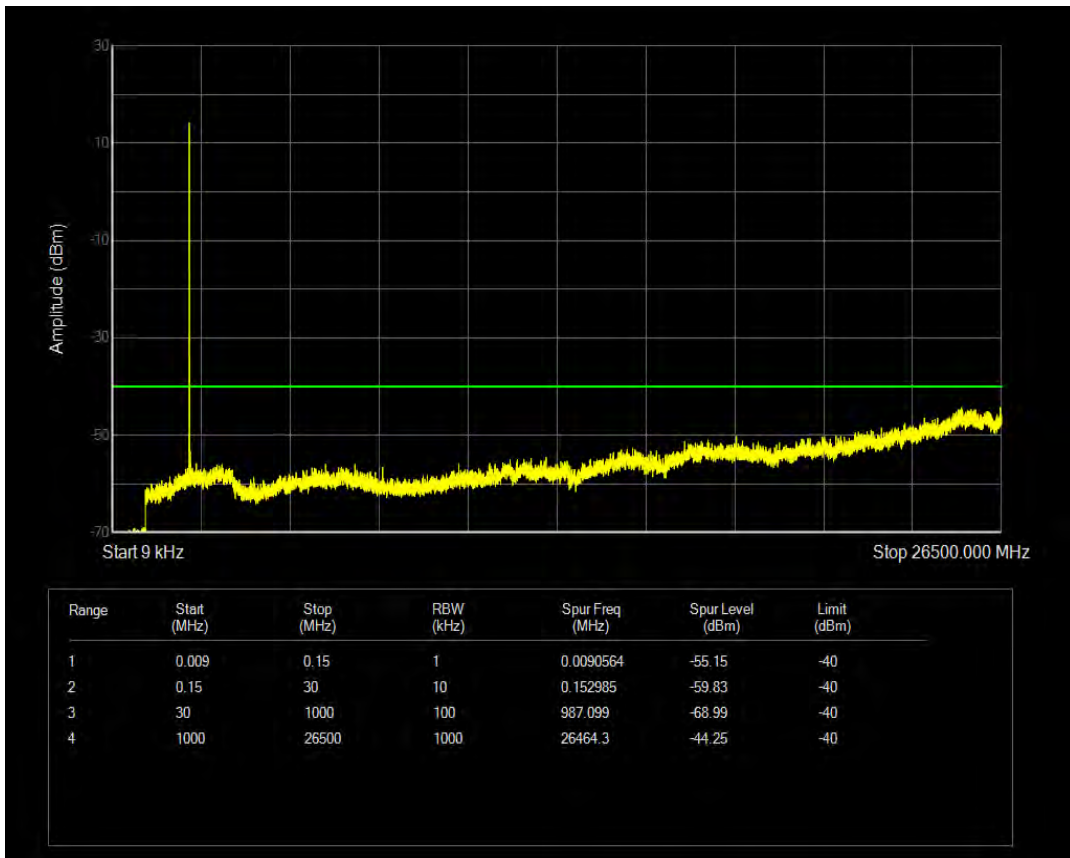

Band40(2305-2315) QPSK BW=5MHz Channel=38725 RB Size=1 Position=#0

Band40(2305-2315) QPSK BW=5MHz Channel=38725 RB Size=25 Position=#0