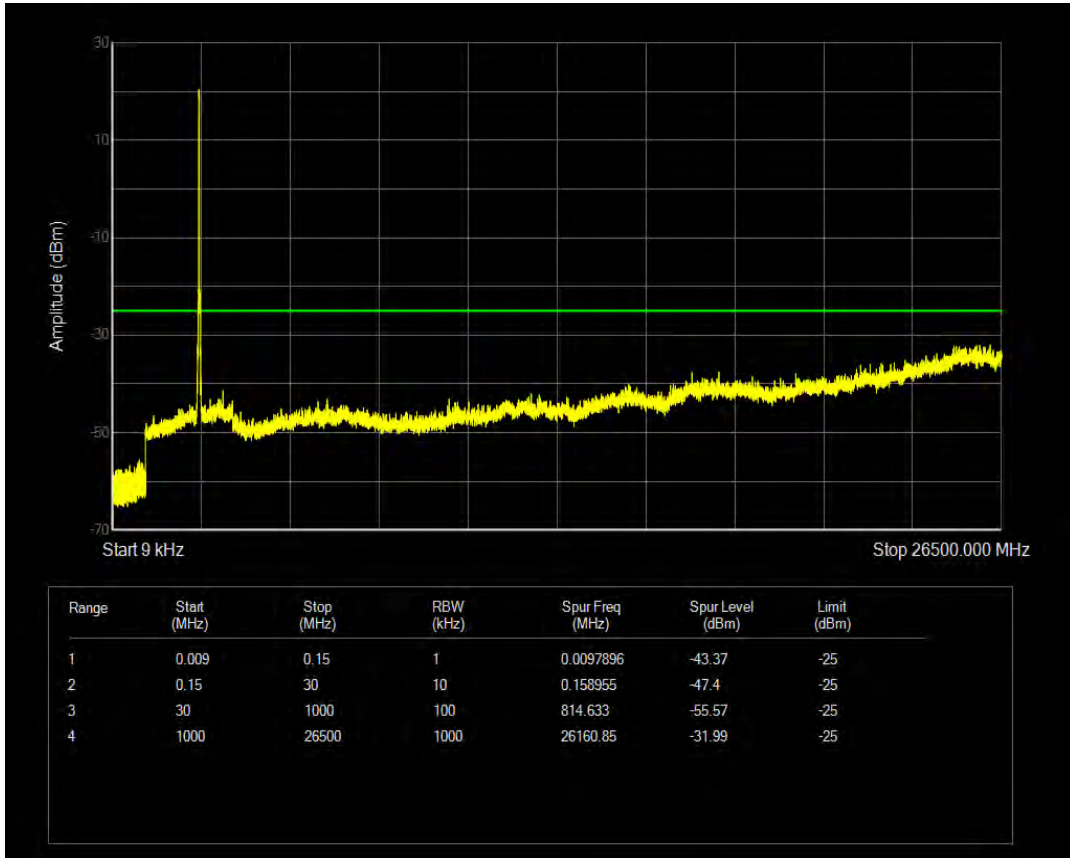

Band38 QPSK BW=20MHz Channel=37850 RB Size=1 Position=#0

Band38 QPSK BW=20MHz Channel=37850 RB Size=100 Position=#0

Band38 16QAM BW=20MHz Channel=37850 RB Size=1 Position=#0

Band38 16QAM BW=20MHz Channel=37850 RB Size=100 Position=#0

Band38 QPSK BW=20MHz Channel=38000 RB Size=1 Position=#0

Band38 QPSK BW=20MHz Channel=38000 RB Size=100 Position=#0

Band38 16QAM BW=20MHz Channel=38000 RB Size=1 Position=#0

Band38 16QAM BW=20MHz Channel=38000 RB Size=100 Position=#0