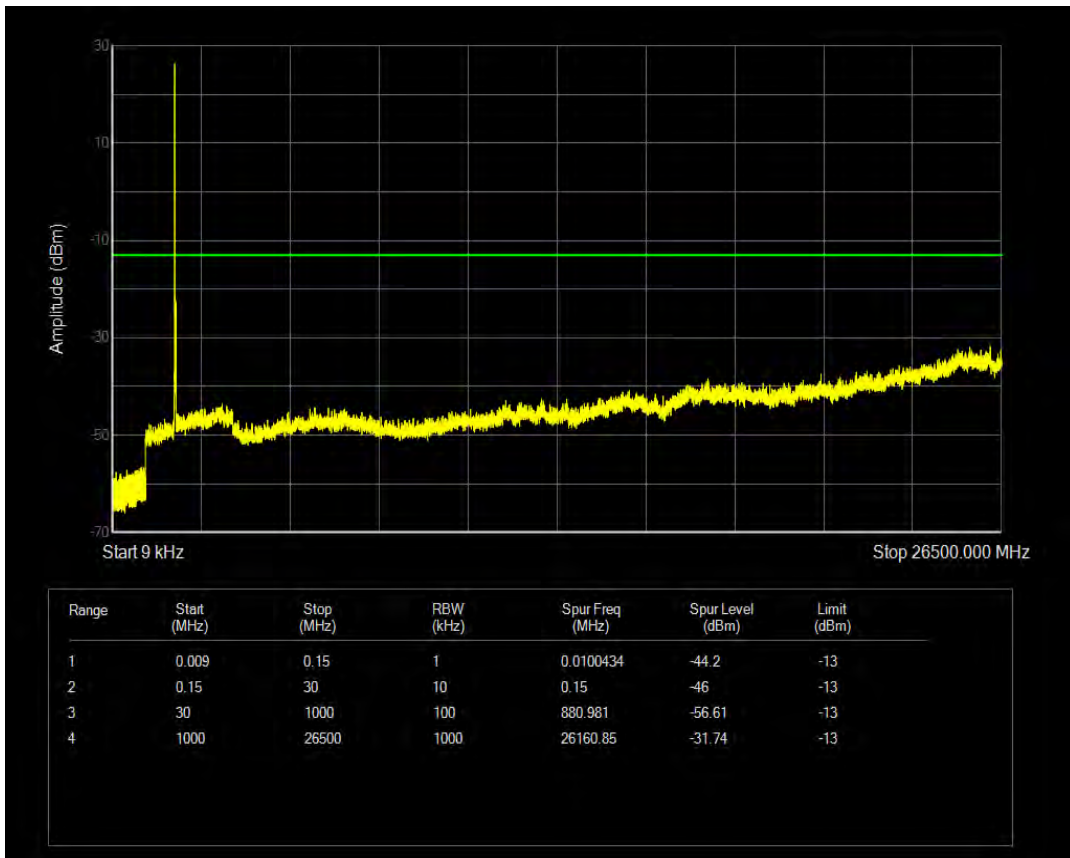

Band2 QPSK BW=20MHz Channel=18700 RB Size=1 Position=#0

Band2 QPSK BW=20MHz Channel=18700 RB Size=100 Position=#0

Band2 16QAM BW=20MHz Channel=18700 RB Size=1 Position=#0

Band2 16QAM BW=20MHz Channel=18700 RB Size=100 Position=#0

Band2 QPSK BW=20MHz Channel=18900 RB Size=1 Position=#0

Band2 QPSK BW=20MHz Channel=18900 RB Size=100 Position=#0

Band2 16QAM BW=20MHz Channel=18900 RB Size=1 Position=#0

Band2 16QAM BW=20MHz Channel=18900 RB Size=100 Position=#0