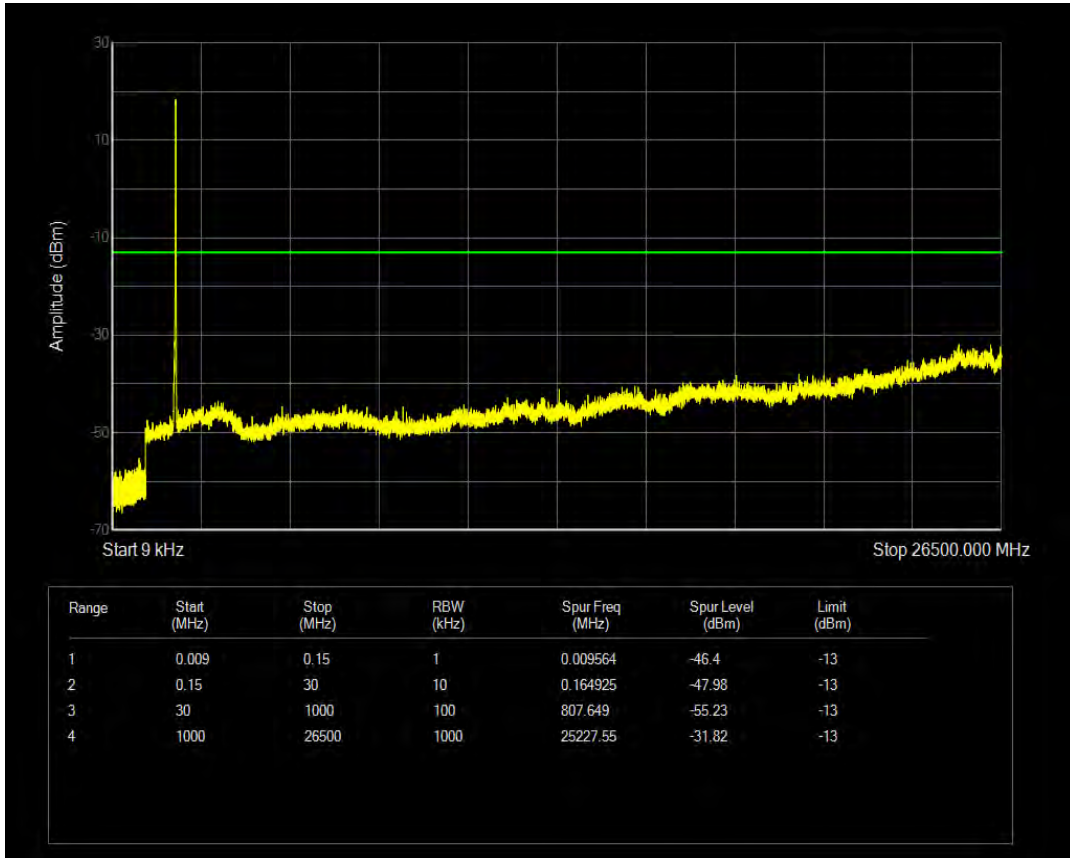

Band2 QPSK BW=20MHz Channel=18700 RB Size=1 Position=#0

Band2 QPSK BW=20MHz Channel=18700 RB Size=100 Position=#0

Band2 16QAM BW=20MHz Channel=18700 RB Size=1 Position=#0

Band2 16QAM BW=20MHz Channel=18700 RB Size=100 Position=#0

Band2 QPSK BW=20MHz Channel=18900 RB Size=1 Position=#0

Band2 QPSK BW=20MHz Channel=18900 RB Size=100 Position=#0

Band2 16QAM BW=20MHz Channel=18900 RB Size=1 Position=#0

Band2 16QAM BW=20MHz Channel=18900 RB Size=100 Position=#0

Band2 QPSK BW=20MHz Channel=19100 RB Size=1 Position=#0

Band2 QPSK BW=20MHz Channel=19100 RB Size=100 Position=#0

Band2 16QAM BW=20MHz Channel=19100 RB Size=1 Position=#0

Band2 16QAM BW=20MHz Channel=19100 RB Size=100 Position=#0