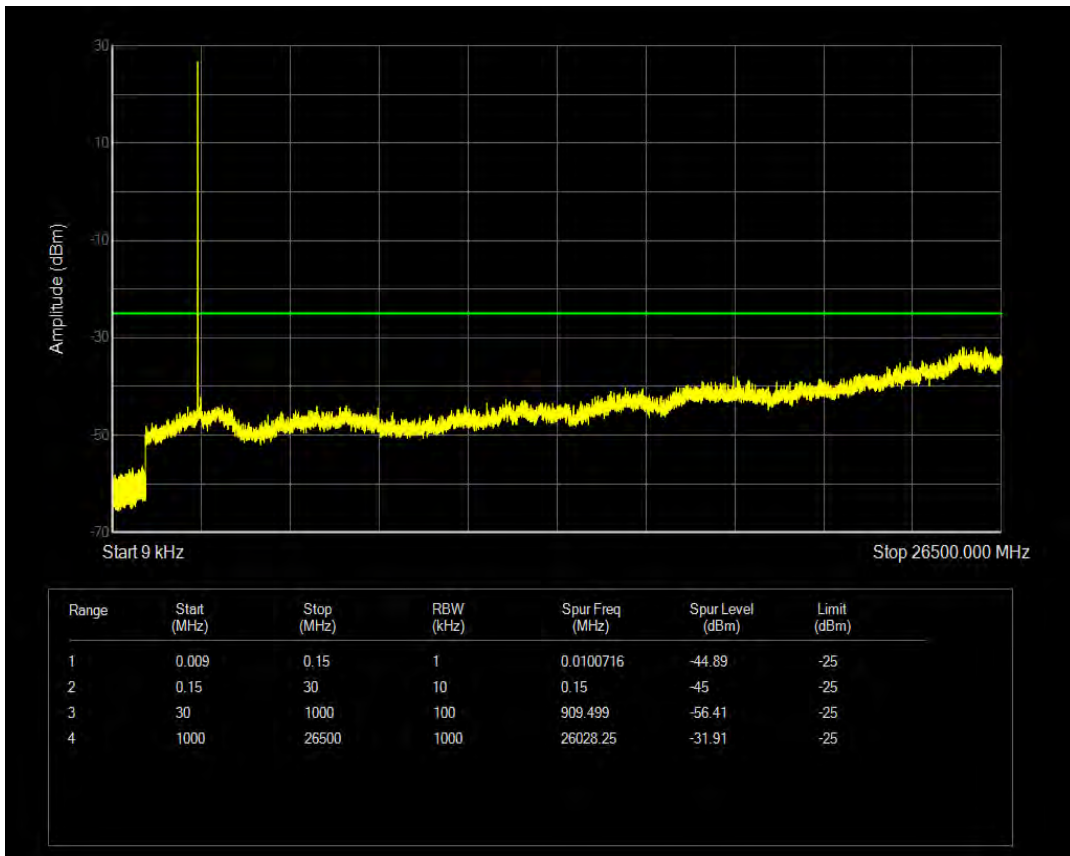

Band41(2555-2655) QPSK BW=5MHz Channel=40265 RB Size=1 Position=#0

Band41(2555-2655) QPSK BW=5MHz Channel=40265 RB Size=25 Position=#0