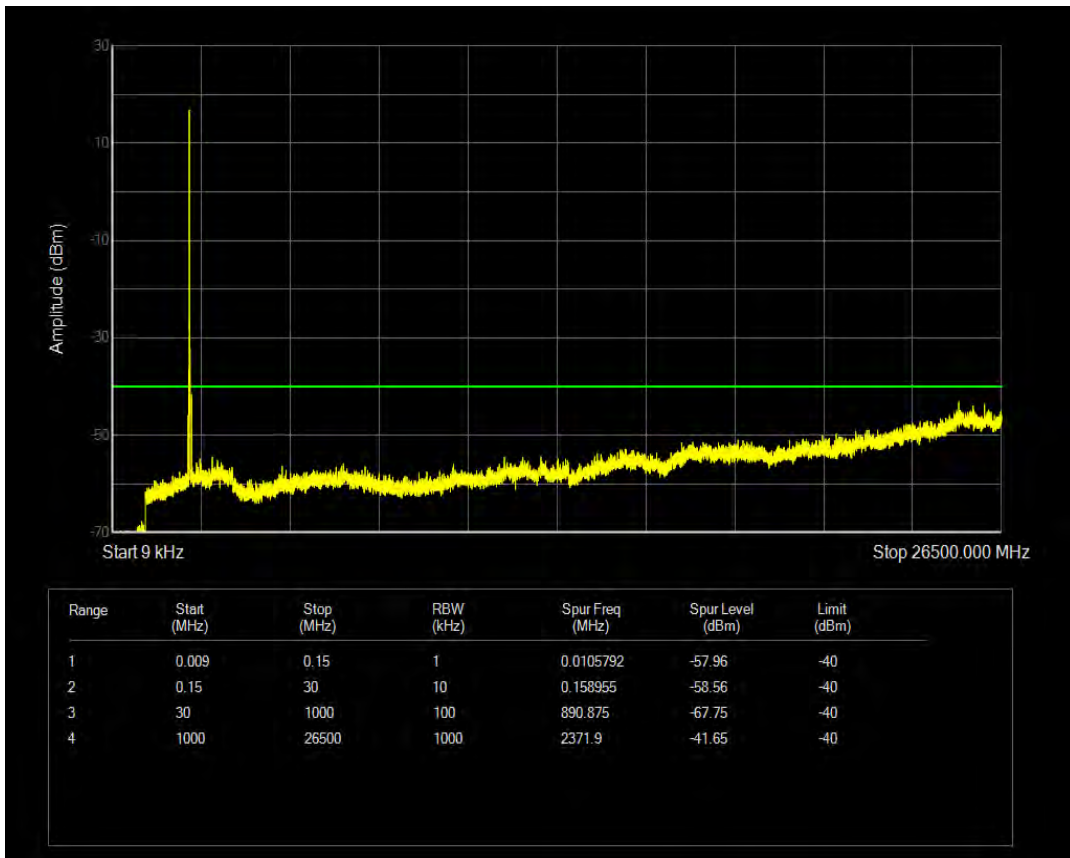

Band40(2305-2315) QPSK BW=10MHz Channel=38750 RB Size=1 Position=#0

Band40(2305-2315) QPSK BW=10MHz Channel=38750 RB Size=50 Position=#0