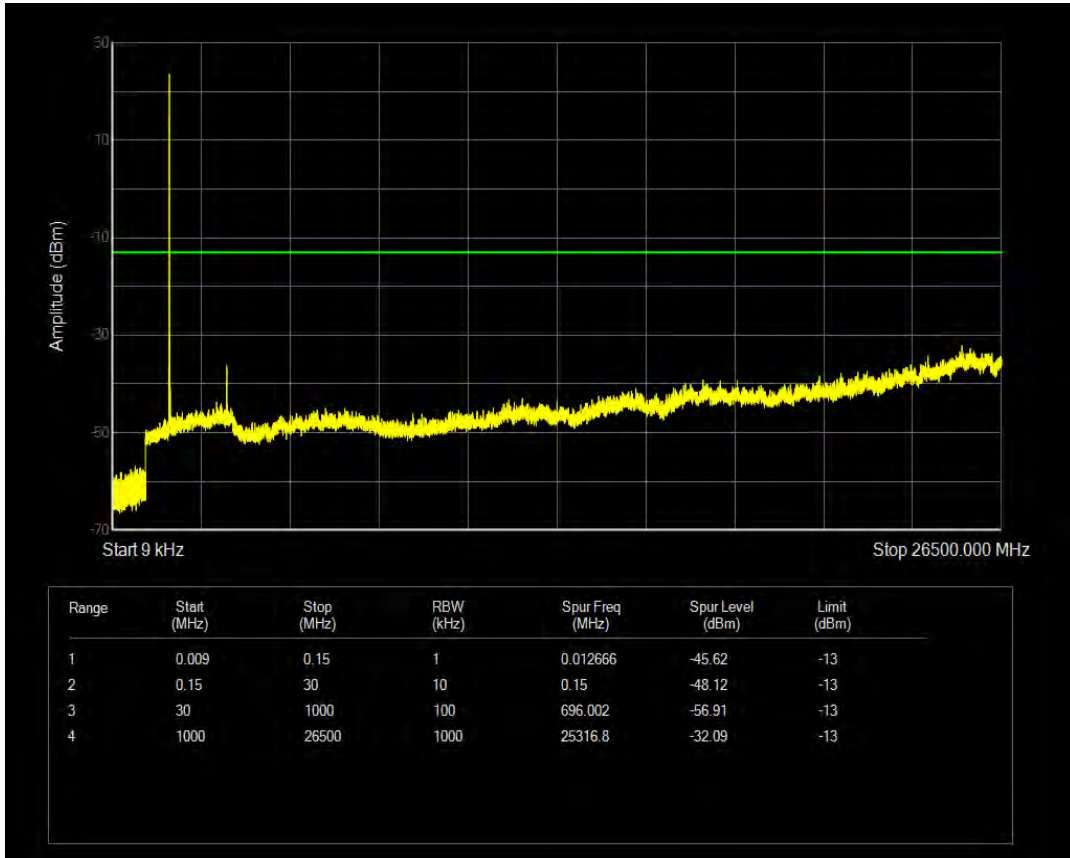

Band4 QPSK BW=3MHz Channel=19965 RB Size=1 Position=#0

Band4 QPSK BW=3MHz Channel=19965 RB Size=15 Position=#0

Band4 16QAM BW=3MHz Channel=19965 RB Size=1 Position=#0

Band4 16QAM BW=3MHz Channel=19965 RB Size=15 Position=#0