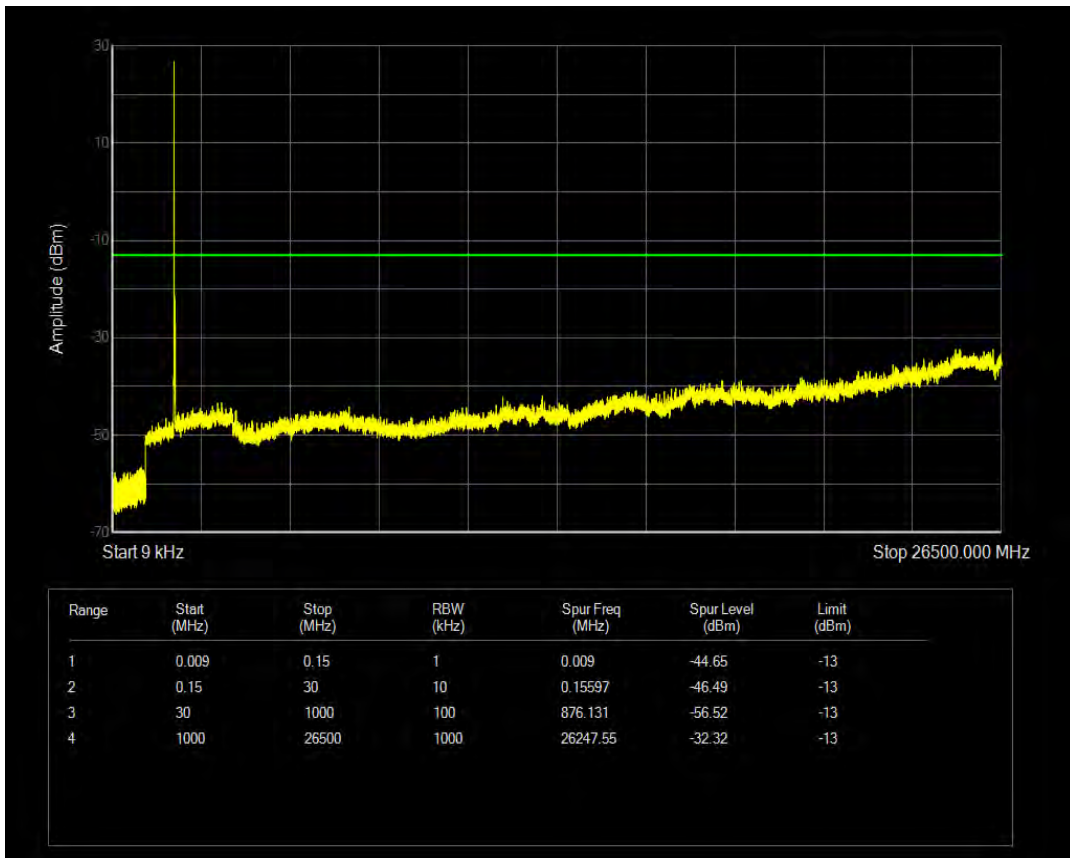

Band2 QPSK BW=15MHz Channel=19125 RB Size=1 Position=#0

Band2 QPSK BW=15MHz Channel=19125 RB Size=75 Position=#0

Band2 16QAM BW=15MHz Channel=19125 RB Size=1 Position=#0

Band2 16QAM BW=15MHz Channel=19125 RB Size=75 Position=#0

Band2 QPSK BW=20MHz Channel=18700 RB Size=1 Position=#0

Band2 QPSK BW=20MHz Channel=18700 RB Size=100 Position=#0

Band2 16QAM BW=20MHz Channel=18700 RB Size=1 Position=#0

Band2 16QAM BW=20MHz Channel=18700 RB Size=100 Position=#0

Band2 QPSK BW=20MHz Channel=18900 RB Size=1 Position=#0

Band2 QPSK BW=20MHz Channel=18900 RB Size=100 Position=#0

Band2 16QAM BW=20MHz Channel=18900 RB Size=1 Position=#0

Band2 16QAM BW=20MHz Channel=18900 RB Size=100 Position=#0