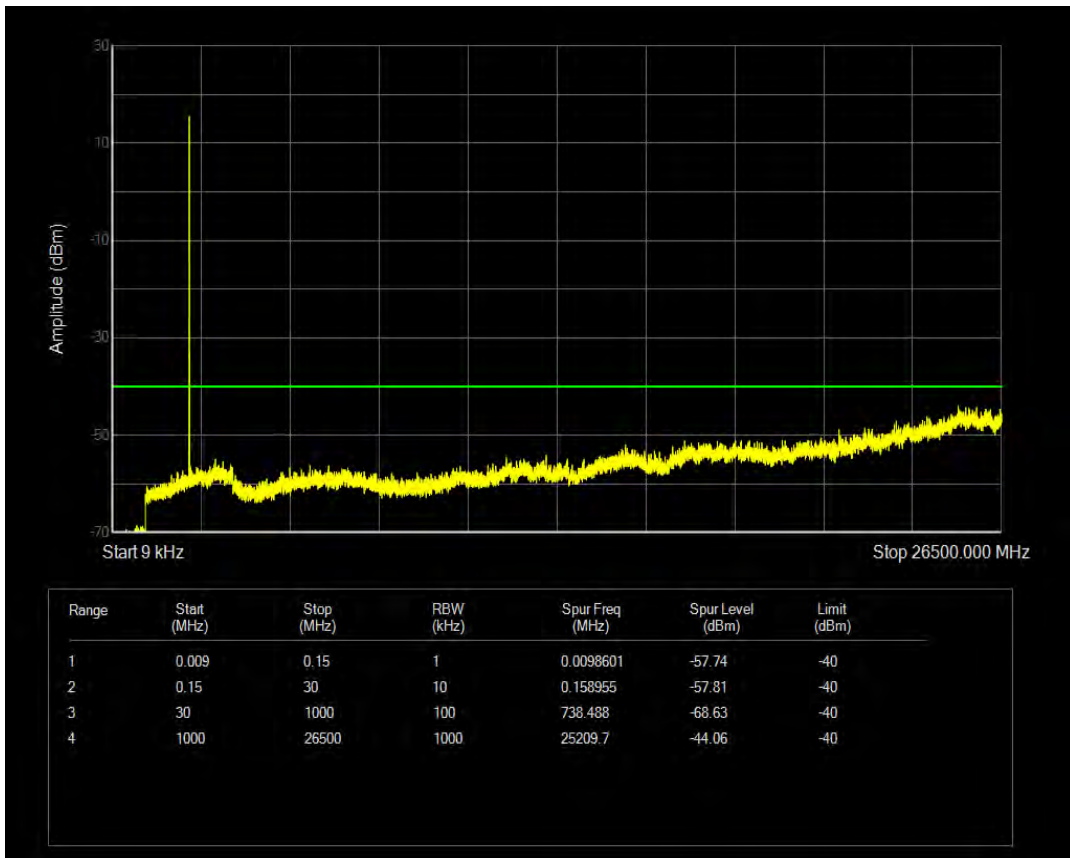

Band40(2305-2315) 16QAM BW=5MHz Channel=38725 RB Size=1 Position=#0

Band40(2305-2315) 16QAM BW=5MHz Channel=38725 RB Size=25 Position=#0