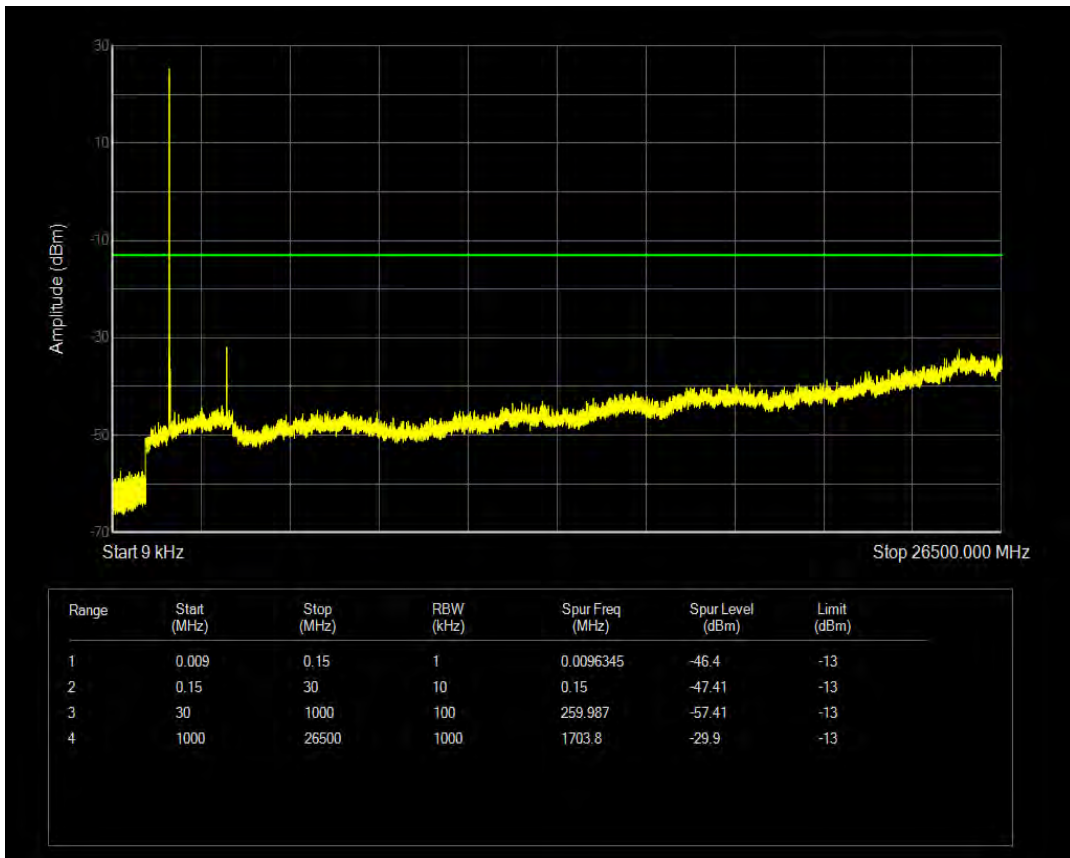

Band38 QPSK BW=20MHz Channel=38150 RB Size=1 Position=#0

Band38 QPSK BW=20MHz Channel=38150 RB Size=100 Position=#0

Band38 16QAM BW=20MHz Channel=38150 RB Size=1 Position=#0

Band38 16QAM BW=20MHz Channel=38150 RB Size=100 Position=#0

Band4 QPSK BW=1.4MHz Channel=19957 RB Size=1 Position=#0

Band4 QPSK BW=1.4MHz Channel=19957 RB Size=6 Position=#0

Band4 16QAM BW=1.4MHz Channel=19957 RB Size=1 Position=#0

Band4 16QAM BW=1.4MHz Channel=19957 RB Size=6 Position=#0