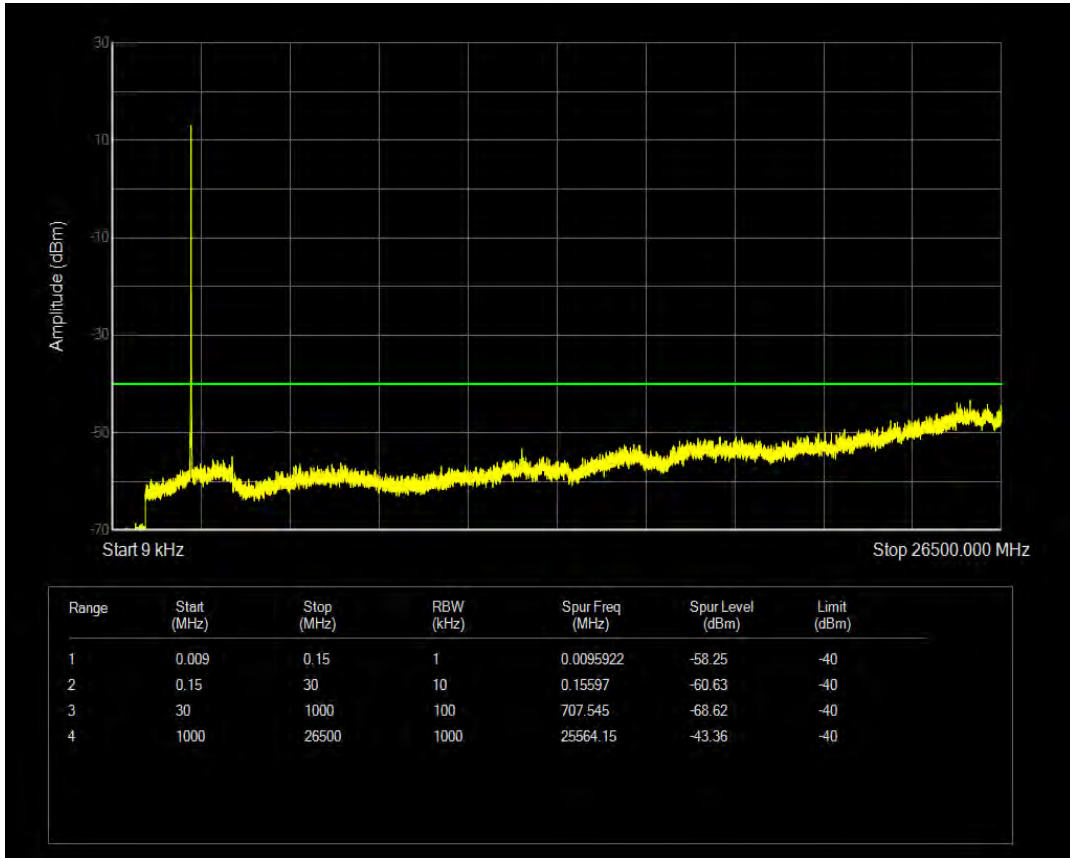

Band40(2350-2360) QPSK BW=5MHz Channel=39225 RB Size=25 Position=#0

Band40(2350-2360) 16QAM BW=5MHz Channel=39225 RB Size=1 Position=#0