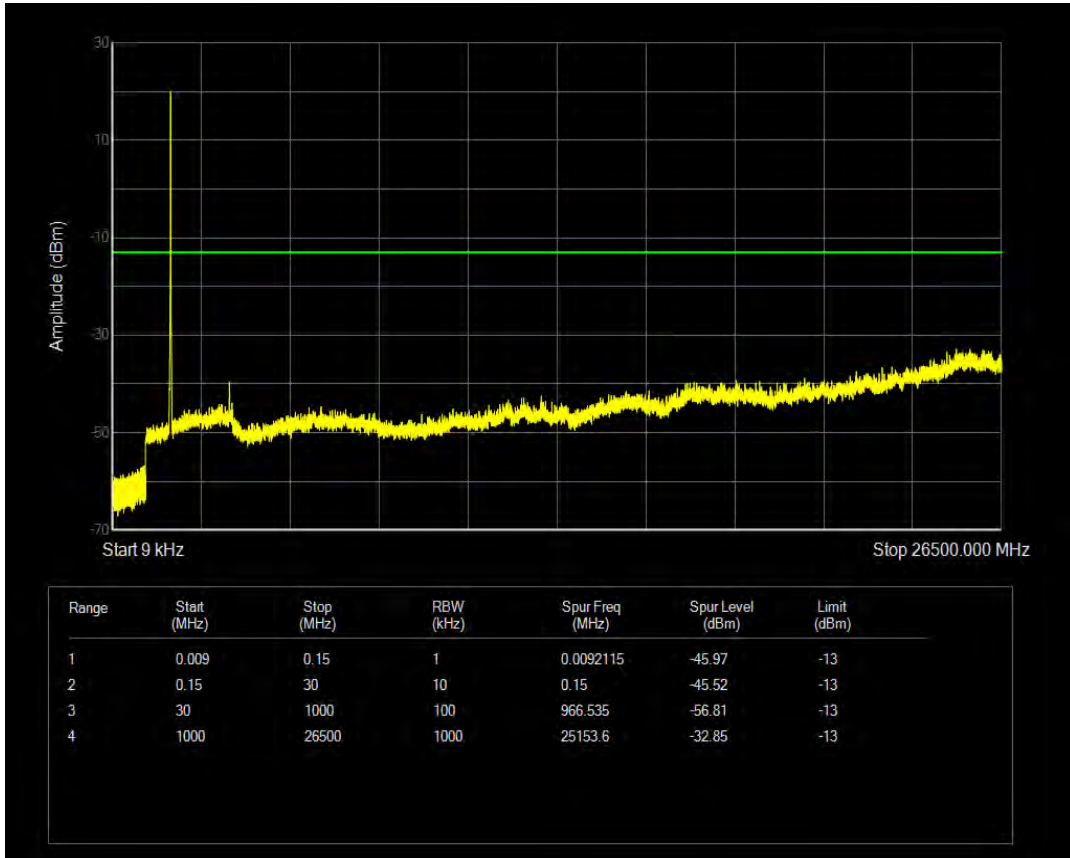

Band4 QPSK BW=10MHz Channel=20000 RB Size=1 Position=#0

Band4 QPSK BW=10MHz Channel=20000 RB Size=50 Position=#0

Band4 16QAM BW=10MHz Channel=20000 RB Size=1 Position=#0

Band4 16QAM BW=10MHz Channel=20000 RB Size=50 Position=#0

Band4 QPSK BW=10MHz Channel=20175 RB Size=1 Position=#0

Band4 QPSK BW=10MHz Channel=20175 RB Size=50 Position=#0

Band4 16QAM BW=10MHz Channel=20175 RB Size=1 Position=#0

Band4 16QAM BW=10MHz Channel=20175 RB Size=50 Position=#0

Band4 QPSK BW=10MHz Channel=20350 RB Size=1 Position=#0

Band4 QPSK BW=10MHz Channel=20350 RB Size=50 Position=#0

Band4 16QAM BW=10MHz Channel=20350 RB Size=1 Position=#0

Band4 16QAM BW=10MHz Channel=20350 RB Size=50 Position=#0