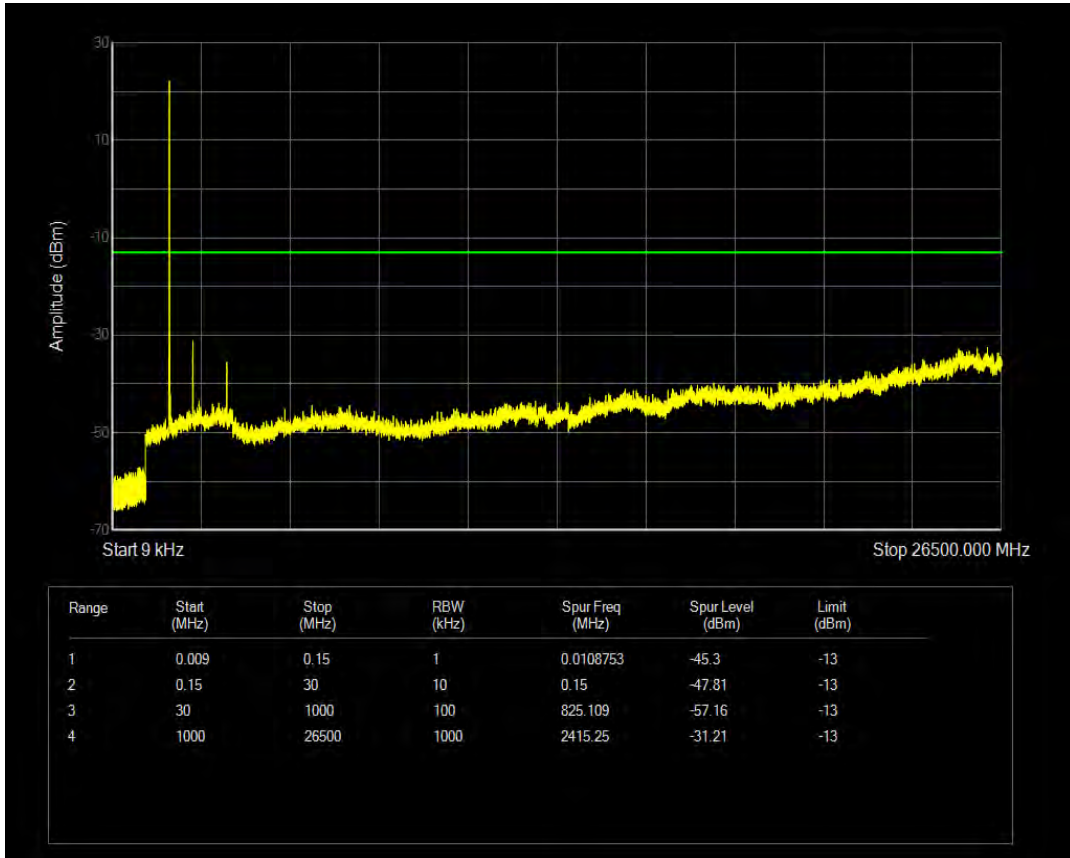

Band4 QPSK BW=3MHz Channel=19965 RB Size=15 Position=#0

Band4 16QAM BW=3MHz Channel=19965 RB Size=1 Position=#0