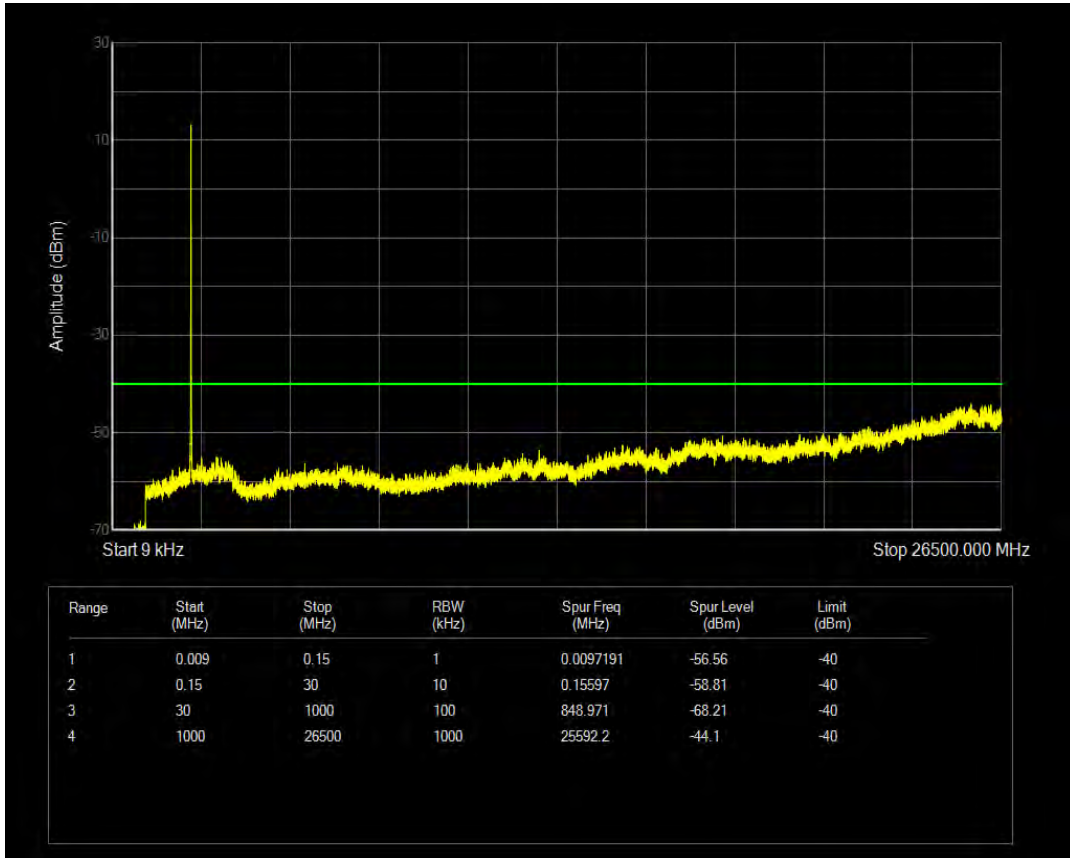

Band40(2350-2360) QPSK BW=5MHz Channel=39200 RB Size=25 Position=#0

Band40(2350-2360) 16QAM BW=5MHz Channel=39200 RB Size=1 Position=#0

Band40(2350-2360) 16QAM BW=5MHz Channel=39200 RB Size=25 Position=#0