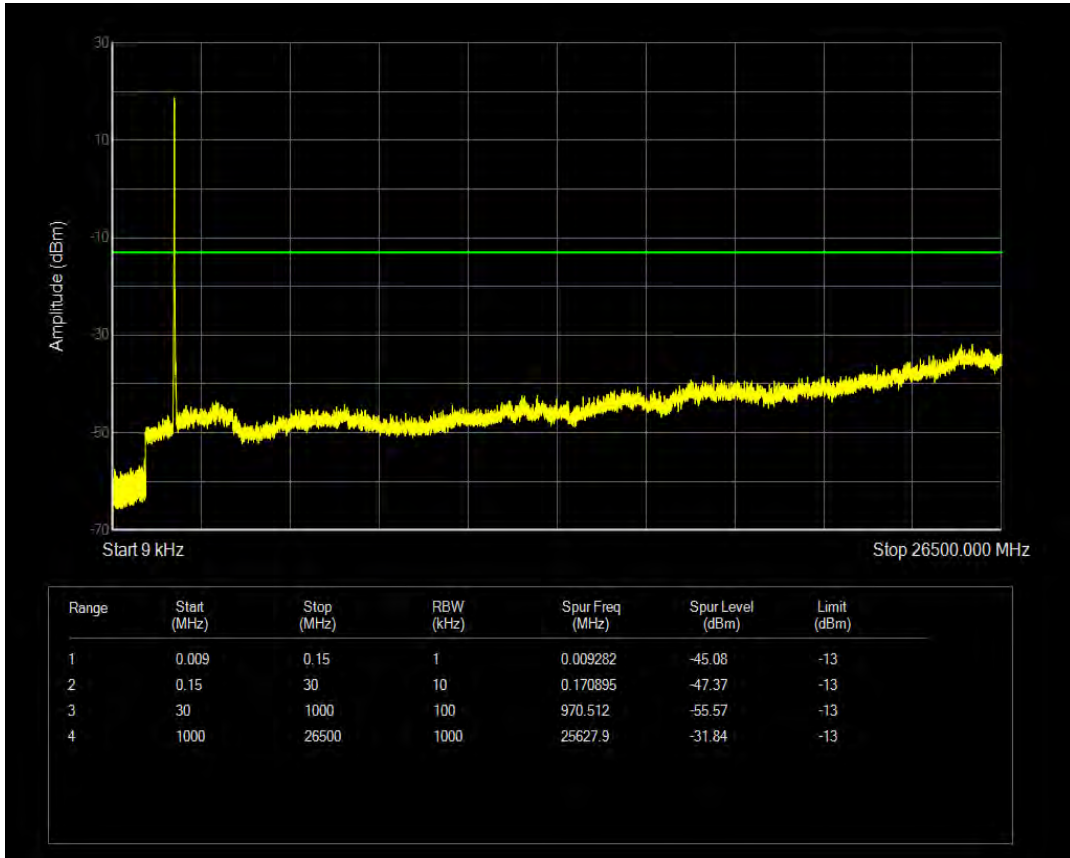

Band2 QPSK BW=15MHz Channel=19125 RB Size=1 Position=#0

Band2 QPSK BW=15MHz Channel=19125 RB Size=75 Position=#0

Band2 16QAM BW=15MHz Channel=19125 RB Size=1 Position=#0

Band2 16QAM BW=15MHz Channel=19125 RB Size=75 Position=#0

Band2 QPSK BW=20MHz Channel=18700 RB Size=1 Position=#0

Band2 QPSK BW=20MHz Channel=18700 RB Size=100 Position=#0

Band2 16QAM BW=20MHz Channel=18700 RB Size=1 Position=#0

Band2 16QAM BW=20MHz Channel=18700 RB Size=100 Position=#0

Band2 QPSK BW=20MHz Channel=18900 RB Size=1 Position=#0

Band2 QPSK BW=20MHz Channel=18900 RB Size=100 Position=#0

Band2 16QAM BW=20MHz Channel=18900 RB Size=1 Position=#0

Band2 16QAM BW=20MHz Channel=18900 RB Size=100 Position=#0