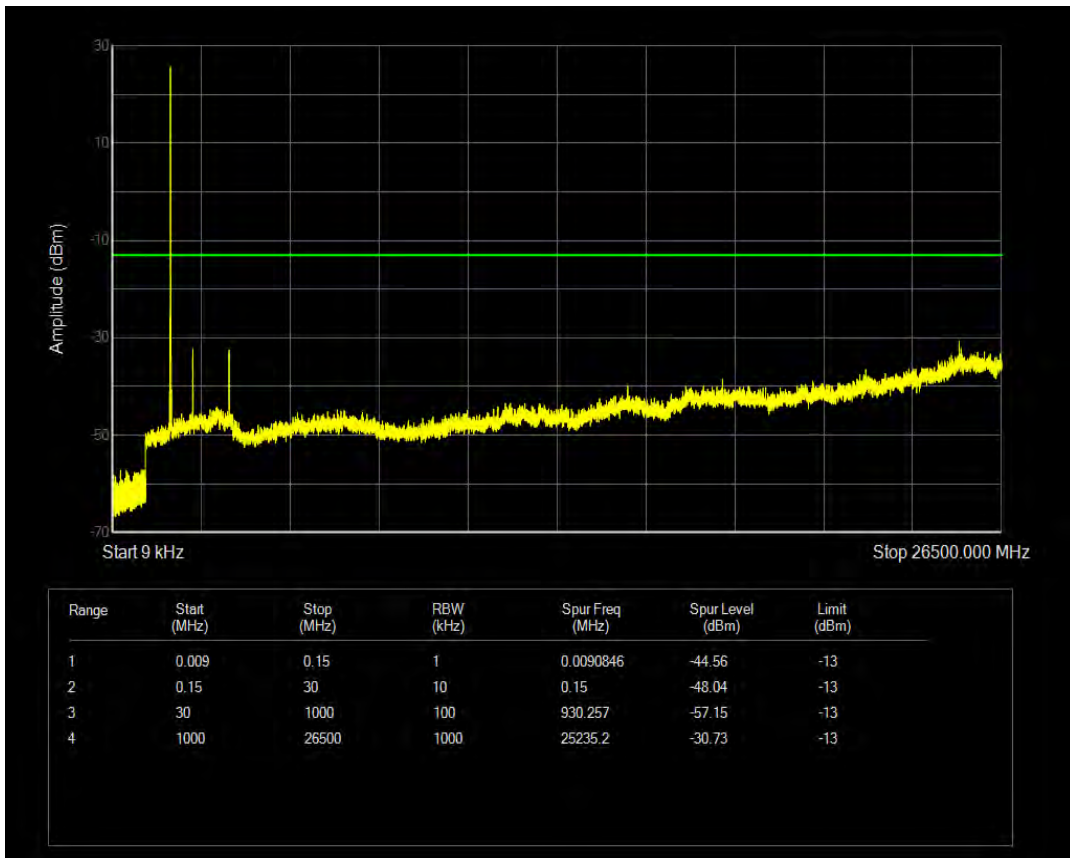

Band4 QPSK BW=10MHz Channel=20000 RB Size=1 Position=#0

Band4 QPSK BW=10MHz Channel=20000 RB Size=50 Position=#0

Band4 16QAM BW=10MHz Channel=20000 RB Size=1 Position=#0

Band4 16QAM BW=10MHz Channel=20000 RB Size=50 Position=#0

Band4 QPSK BW=10MHz Channel=20175 RB Size=1 Position=#0

Band4 QPSK BW=10MHz Channel=20175 RB Size=50 Position=#0

Band4 16QAM BW=10MHz Channel=20175 RB Size=1 Position=#0

Band4 16QAM BW=10MHz Channel=20175 RB Size=50 Position=#0

Band4 QPSK BW=10MHz Channel=20350 RB Size=1 Position=#0

Band4 QPSK BW=10MHz Channel=20350 RB Size=50 Position=#0

Band4 16QAM BW=10MHz Channel=20350 RB Size=1 Position=#0

Band4 16QAM BW=10MHz Channel=20350 RB Size=50 Position=#0