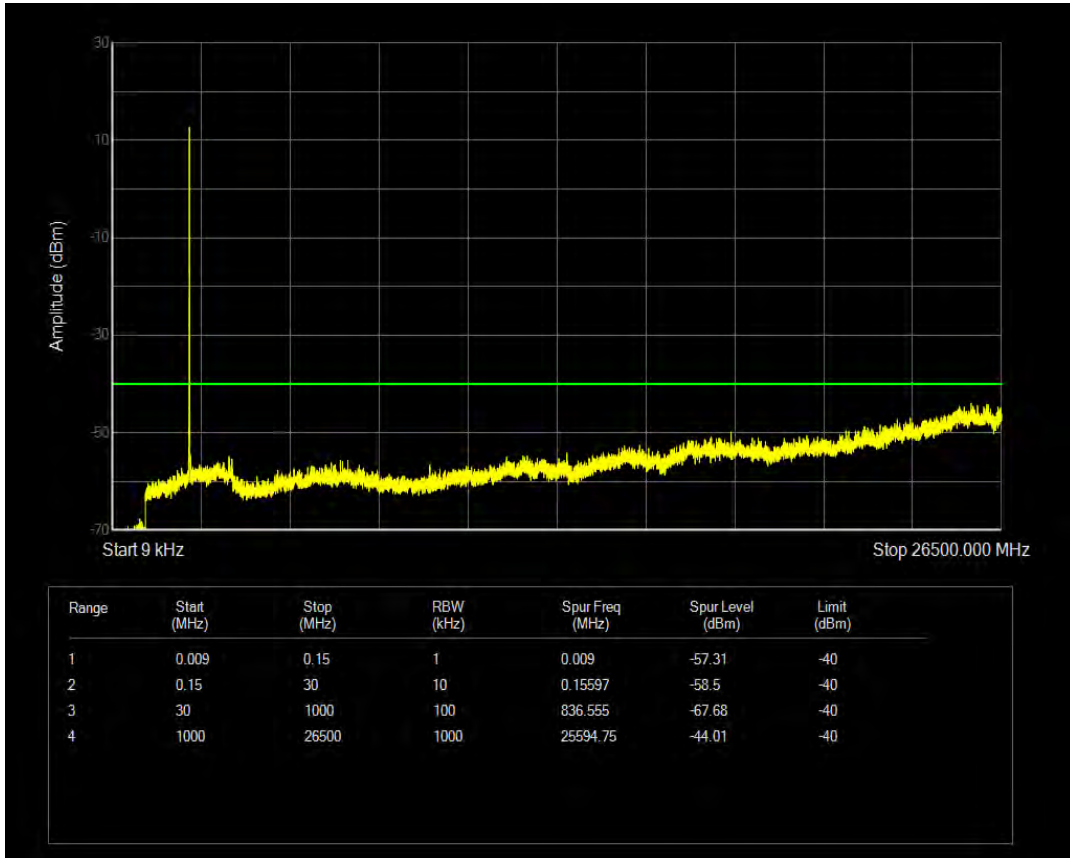

Band40(2305-2315) QPSK BW=5MHz Channel=38725 RB Size=25 Position=#0

Band40(2305-2315) 16QAM BW=5MHz Channel=38725 RB Size=1 Position=#0