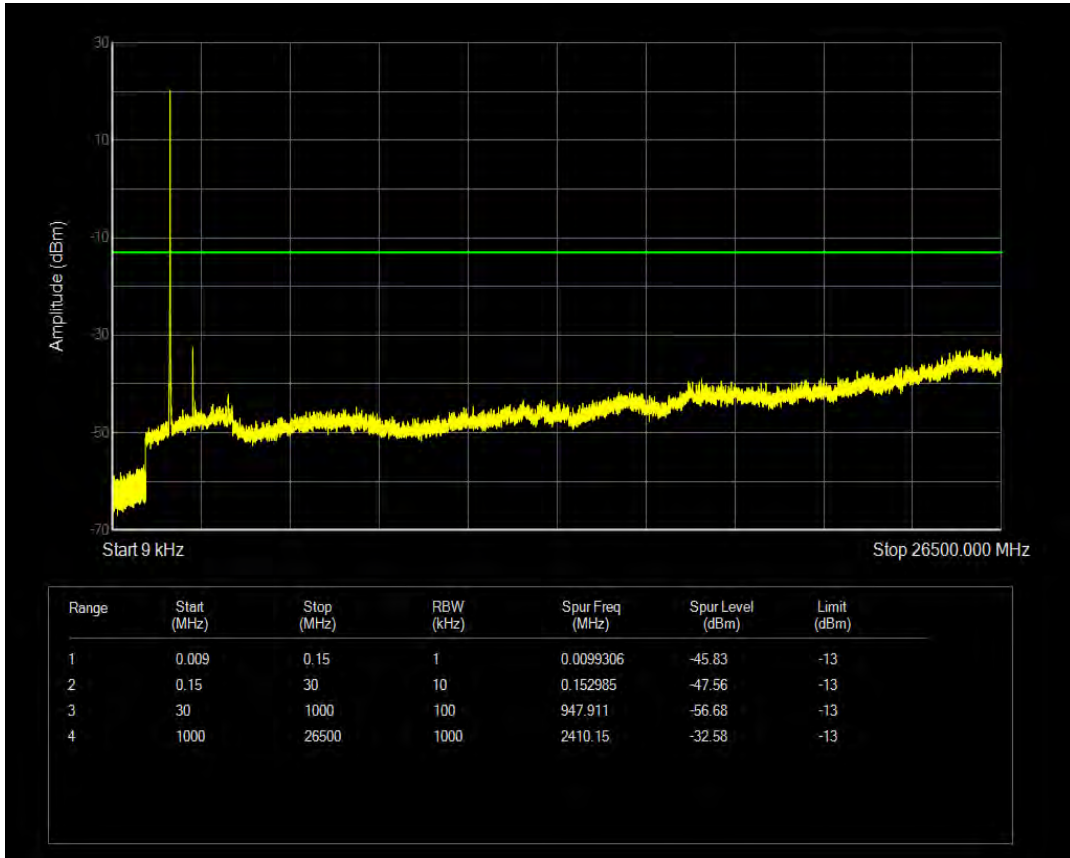

Band4 QPSK BW=10MHz Channel=20000 RB Size=1 Position=#0

Band4 QPSK BW=10MHz Channel=20000 RB Size=50 Position=#0

Band4 16QAM BW=10MHz Channel=20000 RB Size=1 Position=#0

Band4 16QAM BW=10MHz Channel=20000 RB Size=50 Position=#0

Band4 QPSK BW=10MHz Channel=20175 RB Size=1 Position=#0

Band4 QPSK BW=10MHz Channel=20175 RB Size=50 Position=#0

Band4 16QAM BW=10MHz Channel=20175 RB Size=1 Position=#0

Band4 16QAM BW=10MHz Channel=20175 RB Size=50 Position=#0