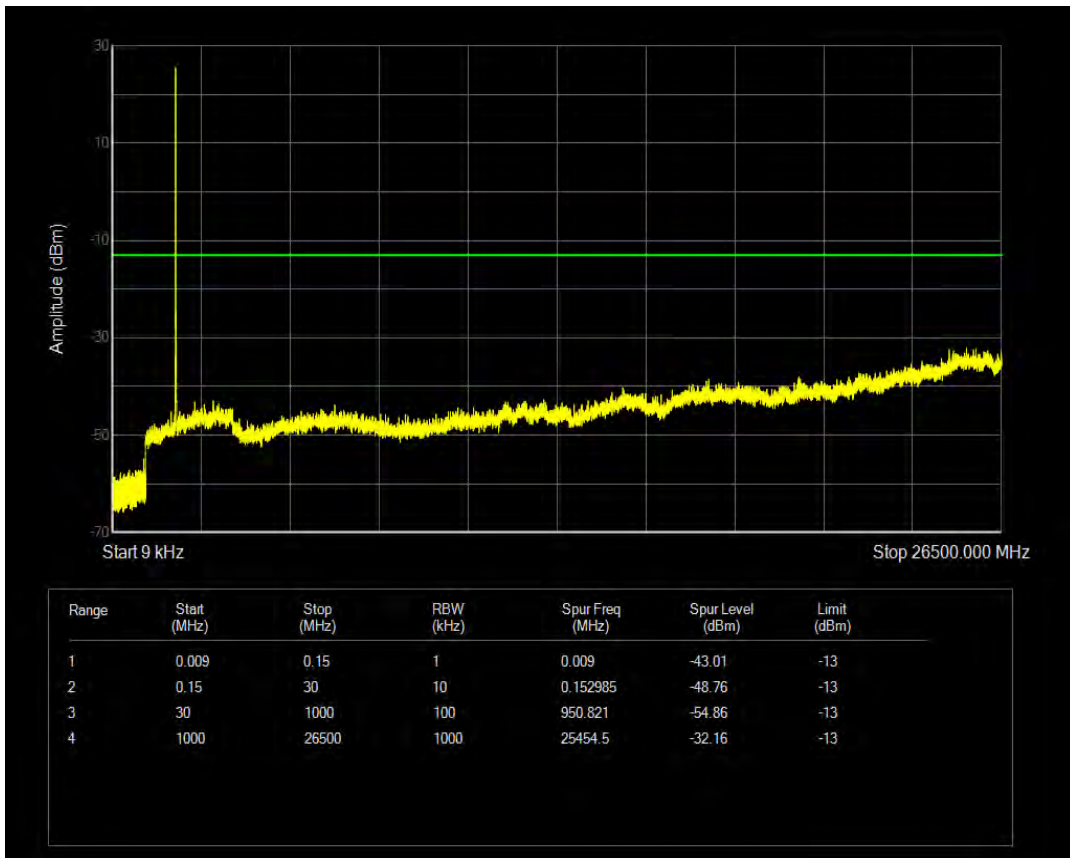

Band2 QPSK BW=15MHz Channel=19125 RB Size=1 Position=#0

Band2 QPSK BW=15MHz Channel=19125 RB Size=75 Position=#0

Band2 16QAM BW=15MHz Channel=19125 RB Size=1 Position=#0

Band2 16QAM BW=15MHz Channel=19125 RB Size=75 Position=#0

Band2 QPSK BW=20MHz Channel=18700 RB Size=1 Position=#0

Band2 QPSK BW=20MHz Channel=18700 RB Size=100 Position=#0

Band2 16QAM BW=20MHz Channel=18700 RB Size=1 Position=#0

Band2 16QAM BW=20MHz Channel=18700 RB Size=100 Position=#0

Band2 QPSK BW=20MHz Channel=18900 RB Size=1 Position=#0

Band2 QPSK BW=20MHz Channel=18900 RB Size=100 Position=#0

Band2 16QAM BW=20MHz Channel=18900 RB Size=1 Position=#0

Band2 16QAM BW=20MHz Channel=18900 RB Size=100 Position=#0