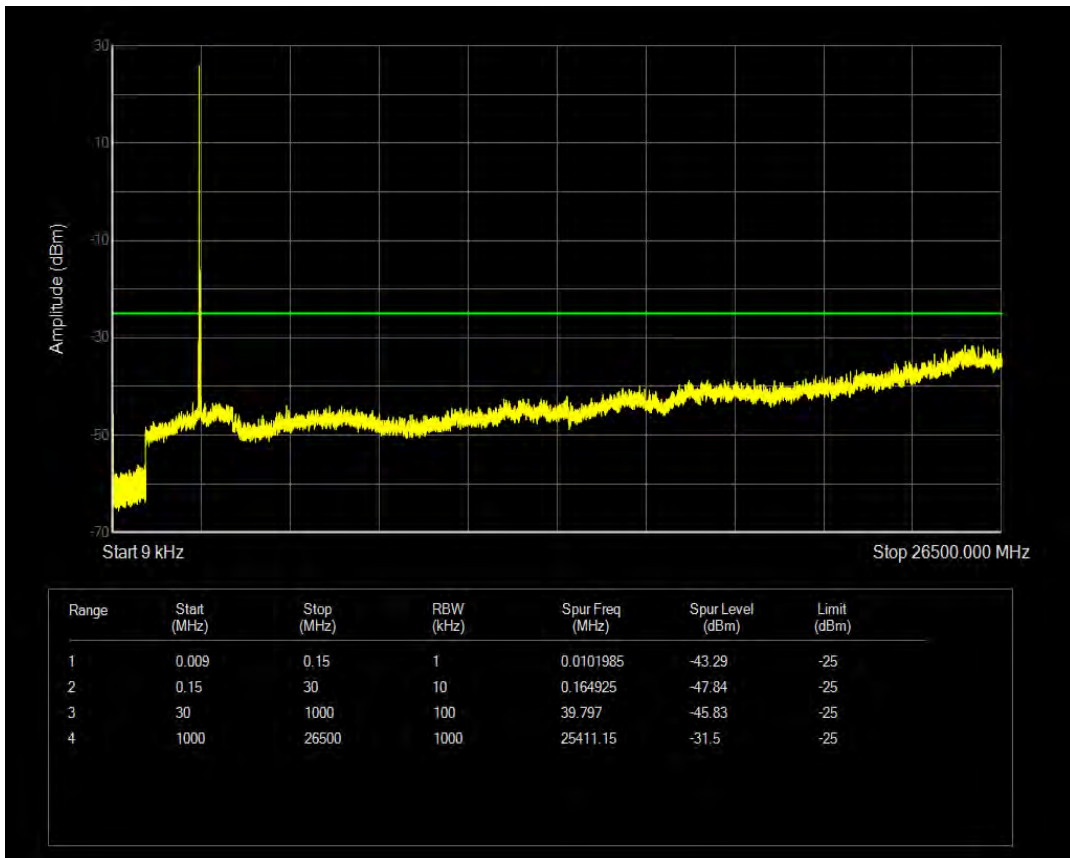

Band38 QPSK BW=20MHz Channel=38000 RB Size=1 Position=#0

Band38 QPSK BW=20MHz Channel=38000 RB Size=100 Position=#0

Band38 16QAM BW=20MHz Channel=38000 RB Size=1 Position=#0

Band38 16QAM BW=20MHz Channel=38000 RB Size=100 Position=#0

Band38 QPSK BW=20MHz Channel=38150 RB Size=1 Position=#0

Band38 QPSK BW=20MHz Channel=38150 RB Size=100 Position=#0

Band38 16QAM BW=20MHz Channel=38150 RB Size=1 Position=#0

Band38 16QAM BW=20MHz Channel=38150 RB Size=100 Position=#0