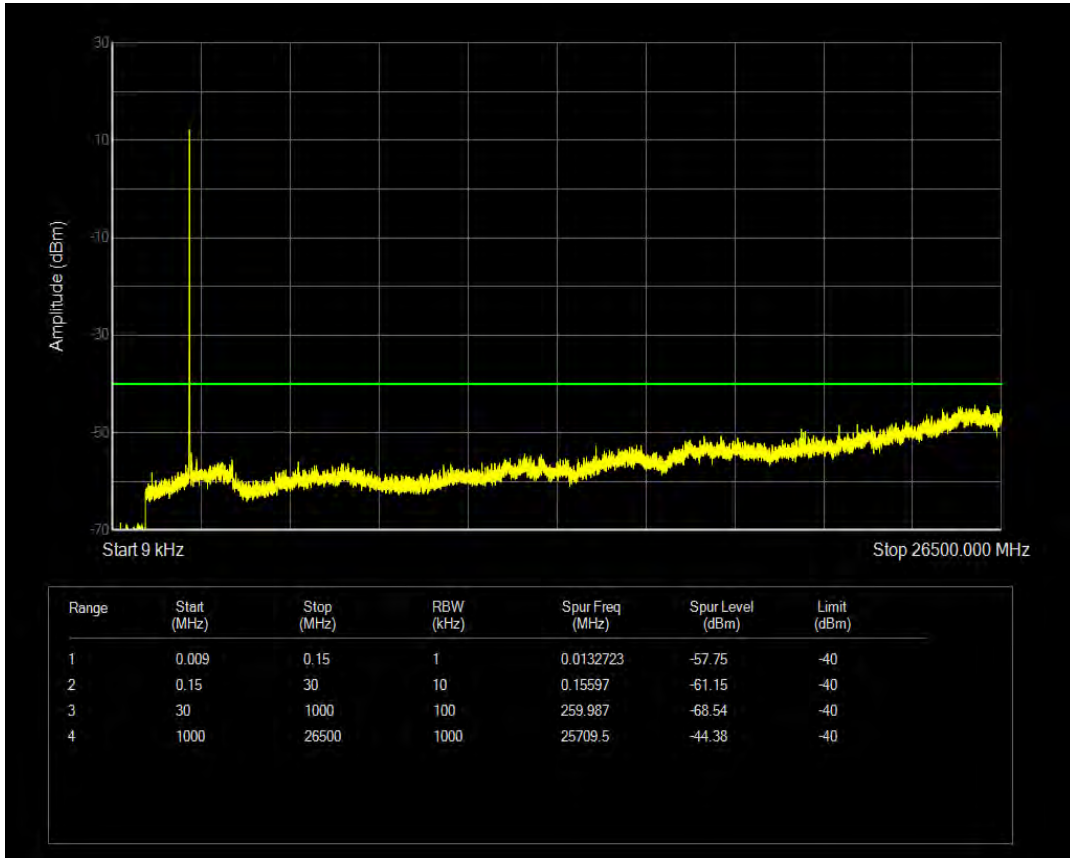

Band40(2305-2315) 16QAM BW=5MHz Channel=38750 RB Size=25 Position=#0

Band40(2305-2315) QPSK BW=5MHz Channel=38775 RB Size=1 Position=#0