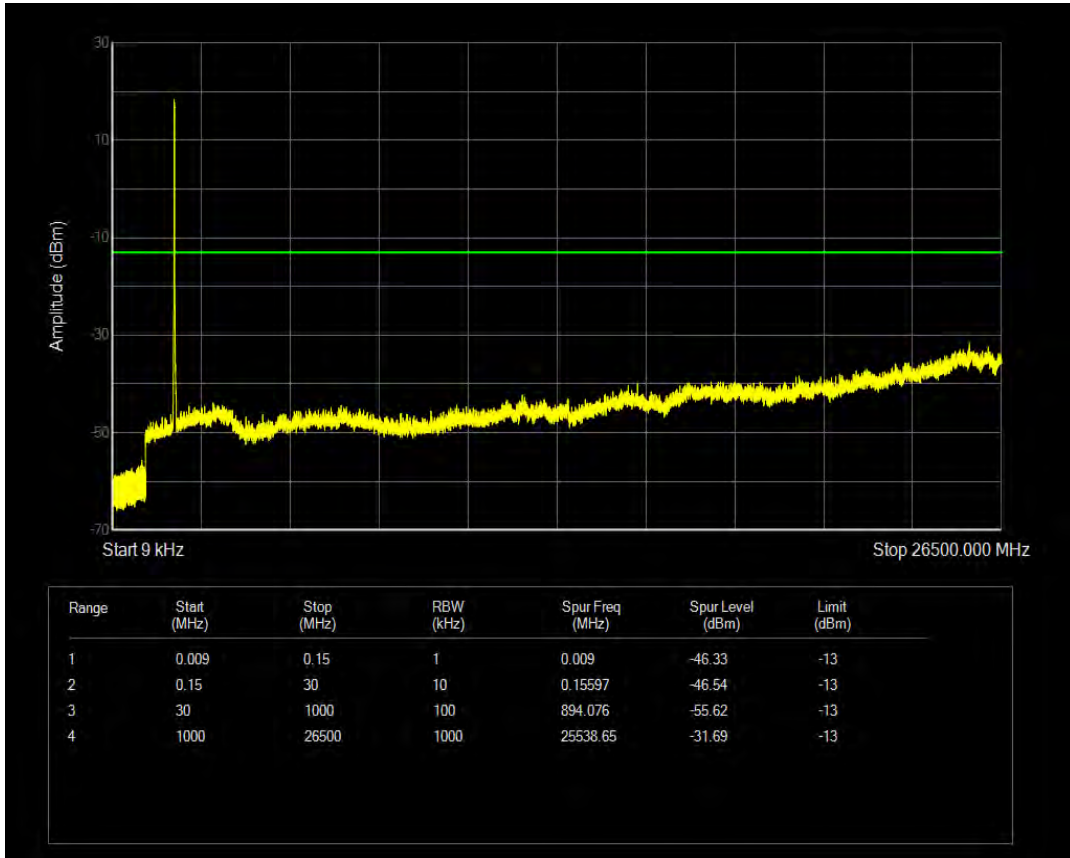

Band2 QPSK BW=15MHz Channel=19125 RB Size=1 Position=#0

Band2 QPSK BW=15MHz Channel=19125 RB Size=75 Position=#0

Band2 16QAM BW=15MHz Channel=19125 RB Size=1 Position=#0

Band2 16QAM BW=15MHz Channel=19125 RB Size=75 Position=#0

Band2 QPSK BW=20MHz Channel=18700 RB Size=1 Position=#0

Band2 QPSK BW=20MHz Channel=18700 RB Size=100 Position=#0

Band2 16QAM BW=20MHz Channel=18700 RB Size=1 Position=#0

Band2 16QAM BW=20MHz Channel=18700 RB Size=100 Position=#0

Band2 QPSK BW=20MHz Channel=18900 RB Size=1 Position=#0

Band2 QPSK BW=20MHz Channel=18900 RB Size=100 Position=#0

Band2 16QAM BW=20MHz Channel=18900 RB Size=1 Position=#0

Band2 16QAM BW=20MHz Channel=18900 RB Size=100 Position=#0

Band2 QPSK BW=20MHz Channel=19100 RB Size=1 Position=#0

Band2 QPSK BW=20MHz Channel=19100 RB Size=100 Position=#0

Band2 16QAM BW=20MHz Channel=19100 RB Size=1 Position=#0

Band2 16QAM BW=20MHz Channel=19100 RB Size=100 Position=#0