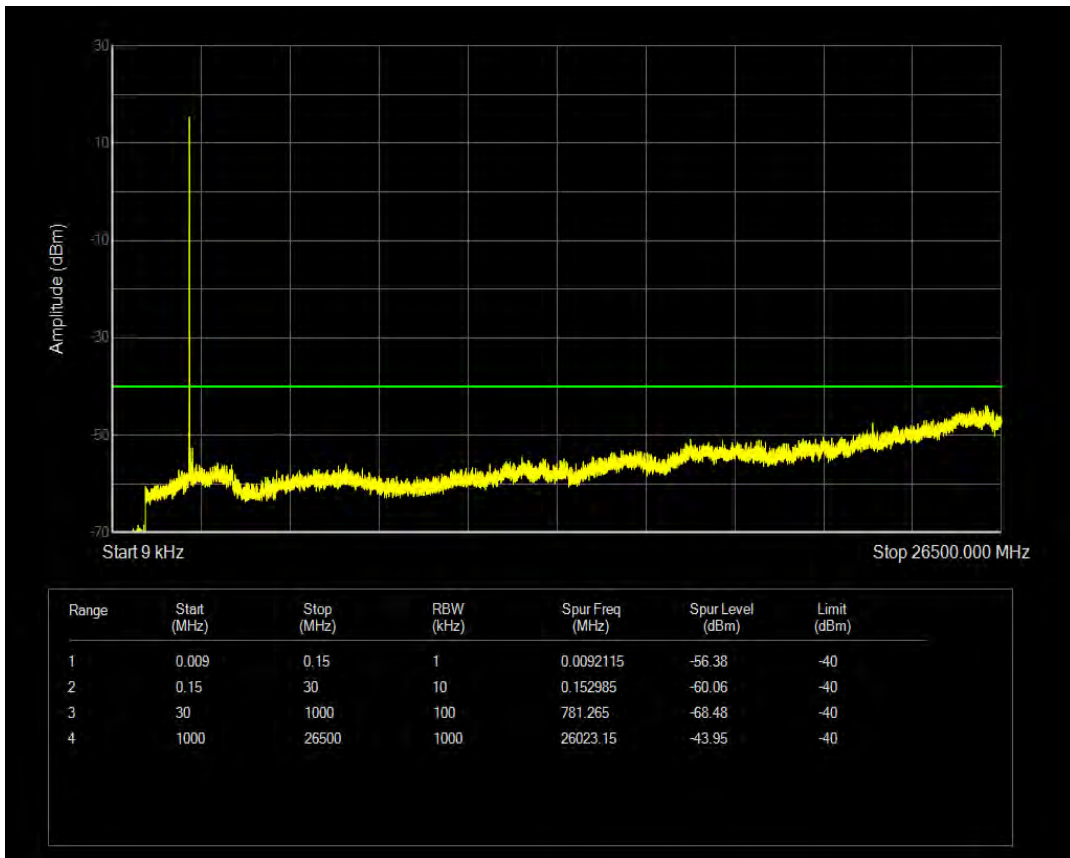

Band40(2305-2315) QPSK BW=5MHz Channel=38750 RB Size=1 Position=#0

Band40(2305-2315) QPSK BW=5MHz Channel=38750 RB Size=25 Position=#0