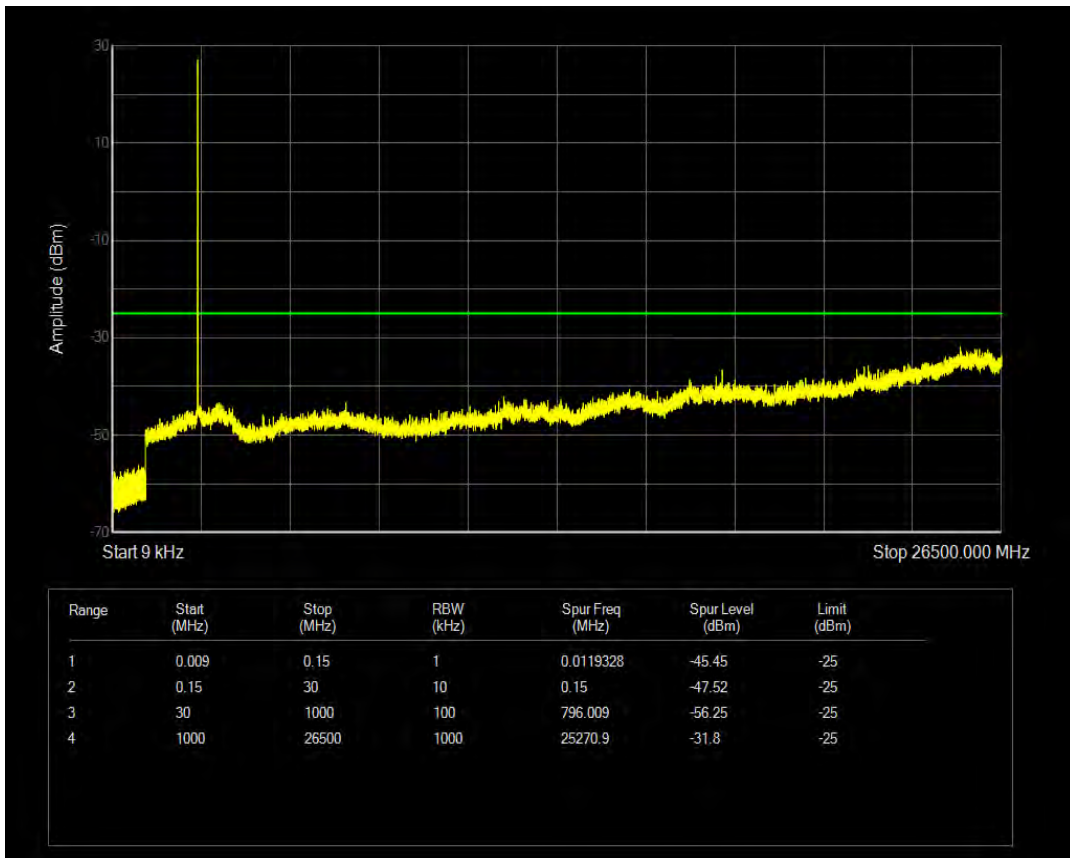

Band41(2555-2655) 16QAM BW=5MHz Channel=40265 RB Size=1 Position=#0

Band41(2555-2655) 16QAM BW=5MHz Channel=40265 RB Size=25 Position=#0