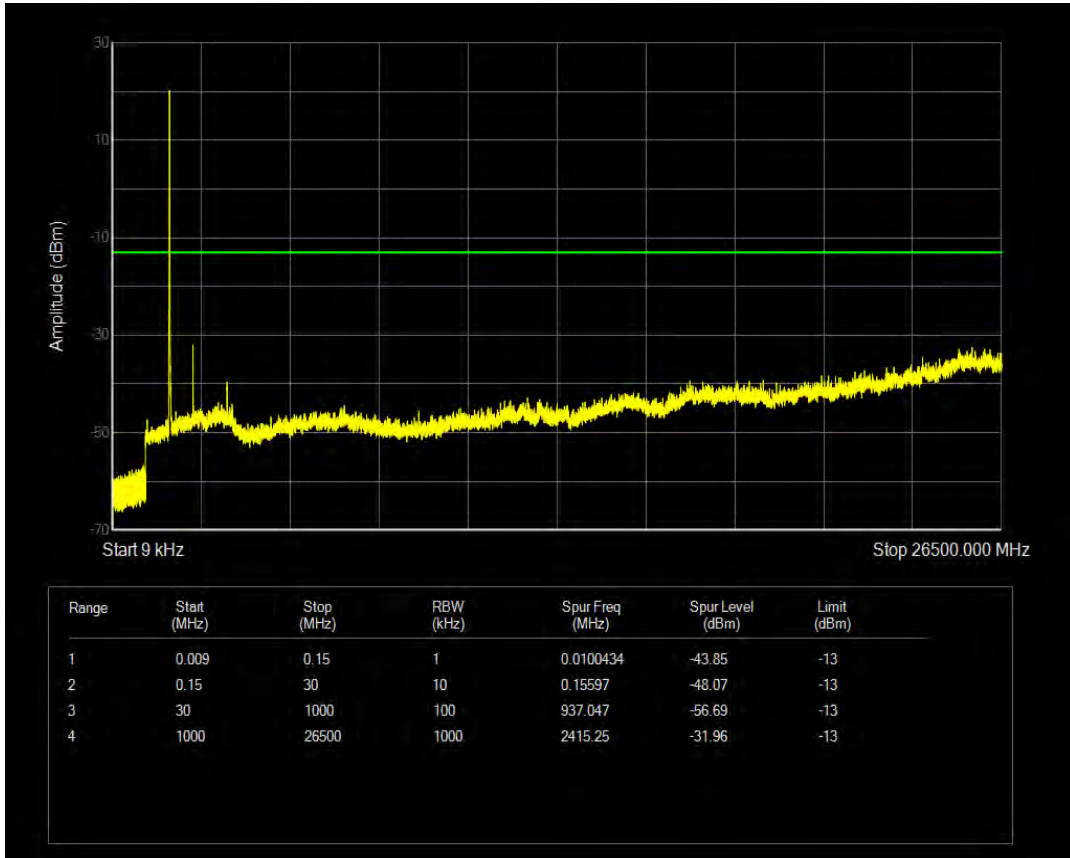

Band4 QPSK BW=10MHz Channel=20000 RB Size=1 Position=#0

Band4 QPSK BW=10MHz Channel=20000 RB Size=50 Position=#0

Band4 16QAM BW=10MHz Channel=20000 RB Size=1 Position=#0

Band4 16QAM BW=10MHz Channel=20000 RB Size=50 Position=#0

Band4 QPSK BW=10MHz Channel=20175 RB Size=1 Position=#0

Band4 QPSK BW=10MHz Channel=20175 RB Size=50 Position=#0

Band4 16QAM BW=10MHz Channel=20175 RB Size=1 Position=#0

Band4 16QAM BW=10MHz Channel=20175 RB Size=50 Position=#0