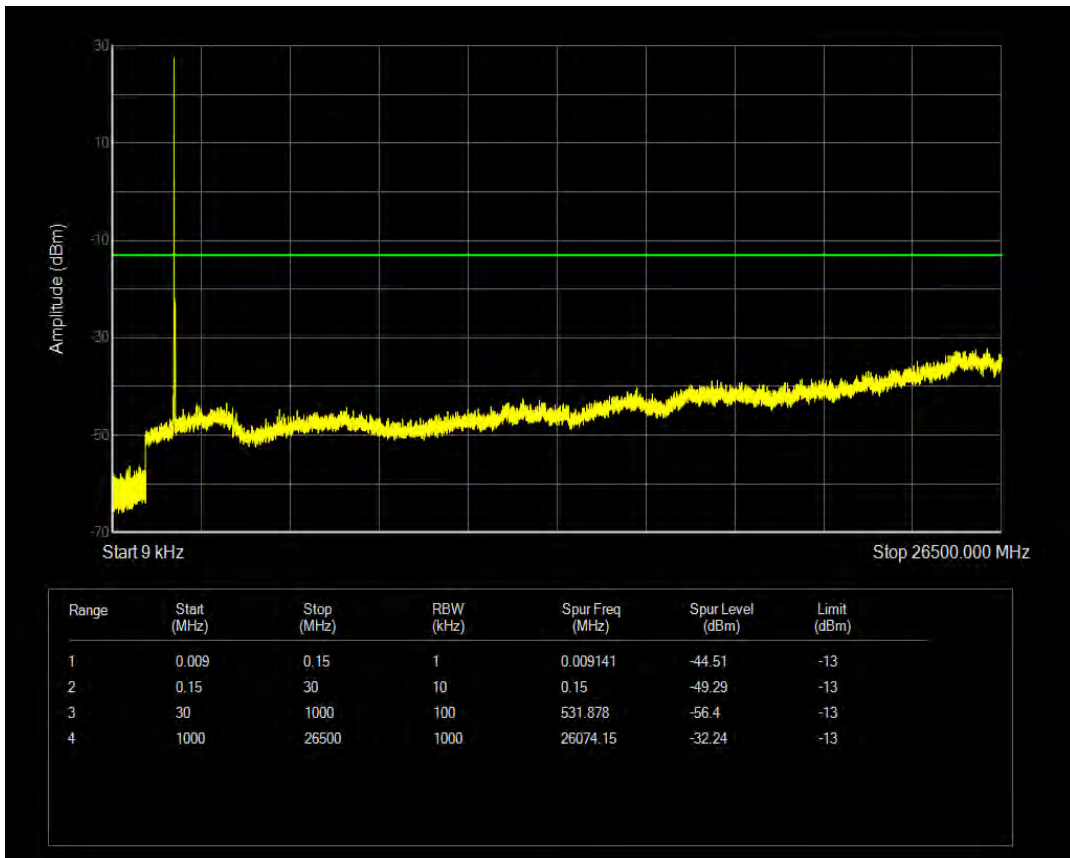

Band2 QPSK BW=15MHz Channel=19125 RB Size=1 Position=#0

Band2 QPSK BW=15MHz Channel=19125 RB Size=75 Position=#0

Band2 16QAM BW=15MHz Channel=19125 RB Size=1 Position=#0

Band2 16QAM BW=15MHz Channel=19125 RB Size=75 Position=#0

Band2 QPSK BW=20MHz Channel=18700 RB Size=1 Position=#0

Band2 QPSK BW=20MHz Channel=18700 RB Size=100 Position=#0

Band2 16QAM BW=20MHz Channel=18700 RB Size=1 Position=#0

Band2 16QAM BW=20MHz Channel=18700 RB Size=100 Position=#0

Band2 QPSK BW=20MHz Channel=18900 RB Size=1 Position=#0

Band2 QPSK BW=20MHz Channel=18900 RB Size=100 Position=#0

Band2 16QAM BW=20MHz Channel=18900 RB Size=1 Position=#0

Band2 16QAM BW=20MHz Channel=18900 RB Size=100 Position=#0