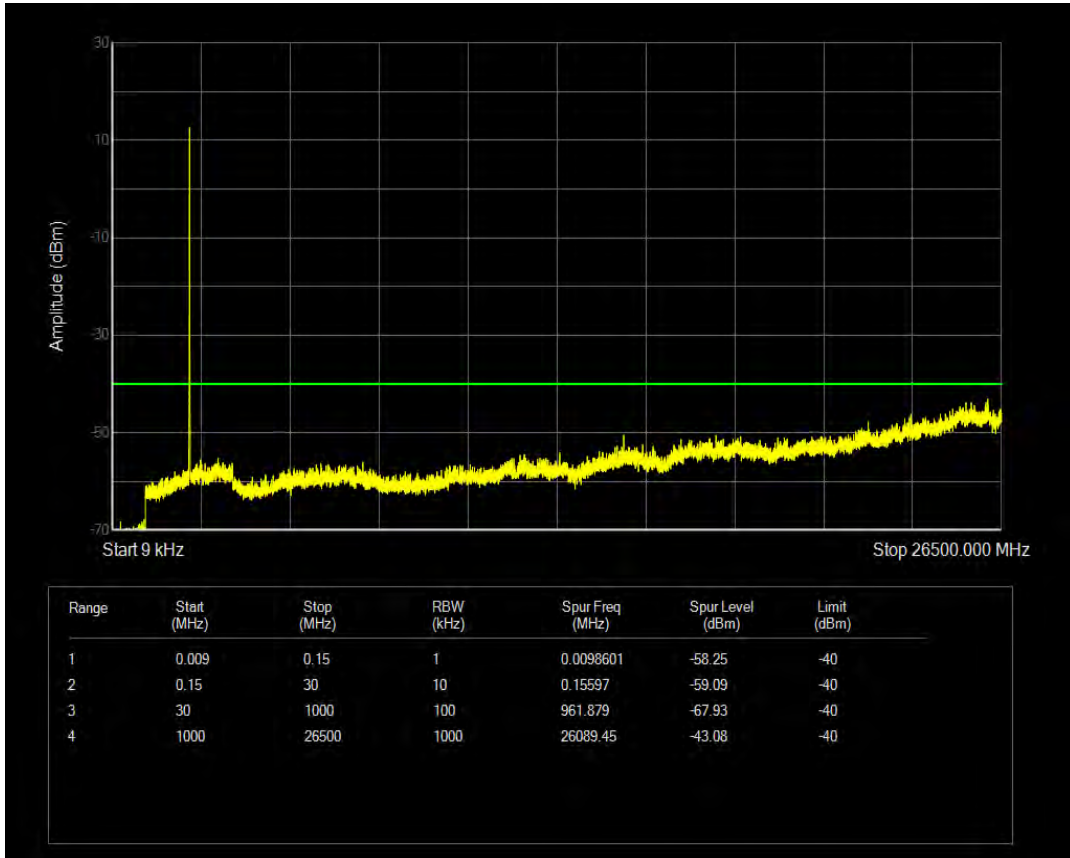

Band40(2305-2315) QPSK BW=5MHz Channel=38775 RB Size=25 Position=#0

Band40(2305-2315) 16QAM BW=5MHz Channel=38775 RB Size=1 Position=#0