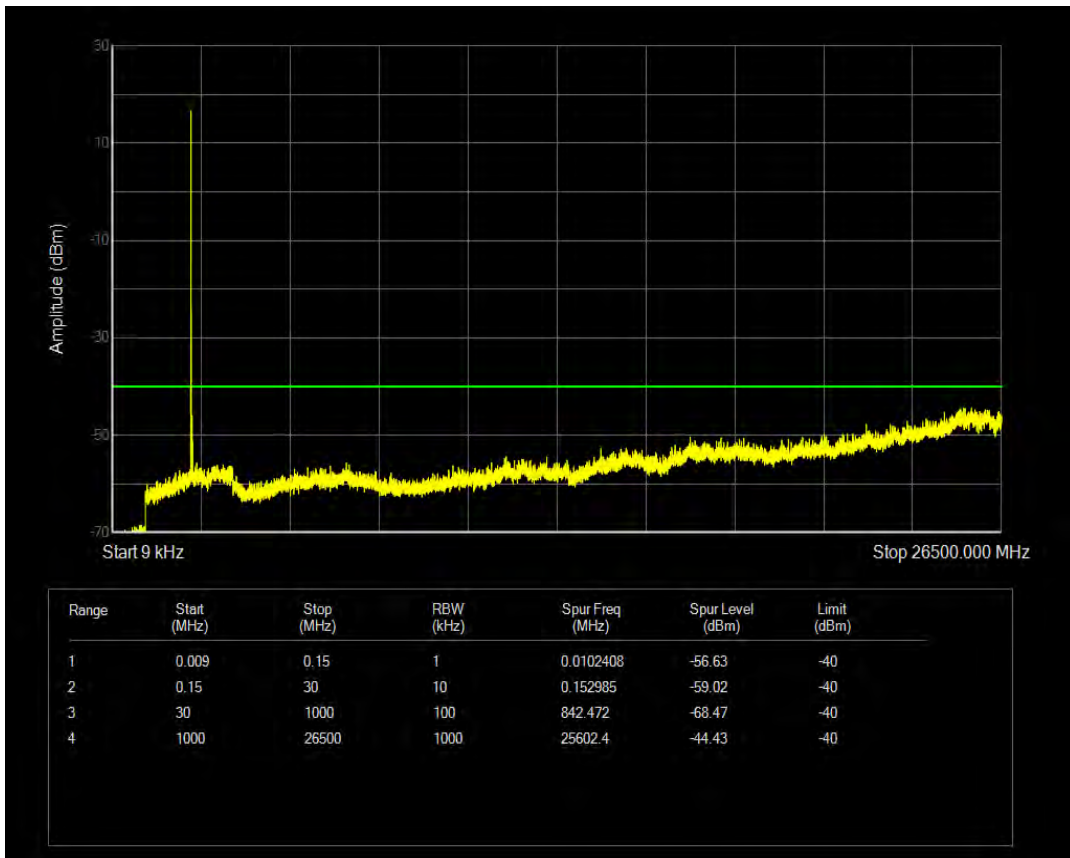

Band40(2350-2360) 16QAM BW=5MHz Channel=39225 RB Size=1 Position=#0

Band40(2350-2360) QPSK BW=10MHz Channel=39200 RB Size=1 Position=#0