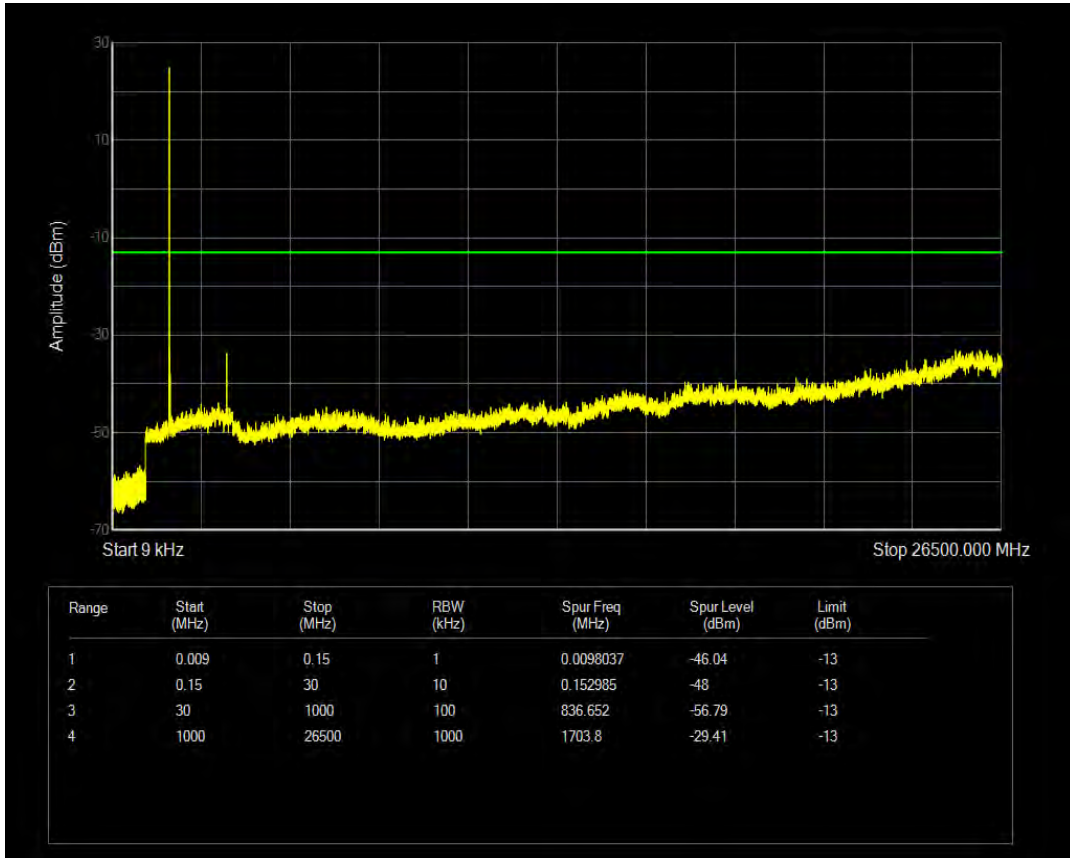

Band38 QPSK BW=20MHz Channel=38150 RB Size=1 Position=#0

Band38 QPSK BW=20MHz Channel=38150 RB Size=100 Position=#0

Band38 16QAM BW=20MHz Channel=38150 RB Size=1 Position=#0

Band38 16QAM BW=20MHz Channel=38150 RB Size=100 Position=#0

Band4 QPSK BW=1.4MHz Channel=19957 RB Size=1 Position=#0

Band4 QPSK BW=1.4MHz Channel=19957 RB Size=6 Position=#0

Band4 16QAM BW=1.4MHz Channel=19957 RB Size=1 Position=#0

Band4 16QAM BW=1.4MHz Channel=19957 RB Size=6 Position=#0