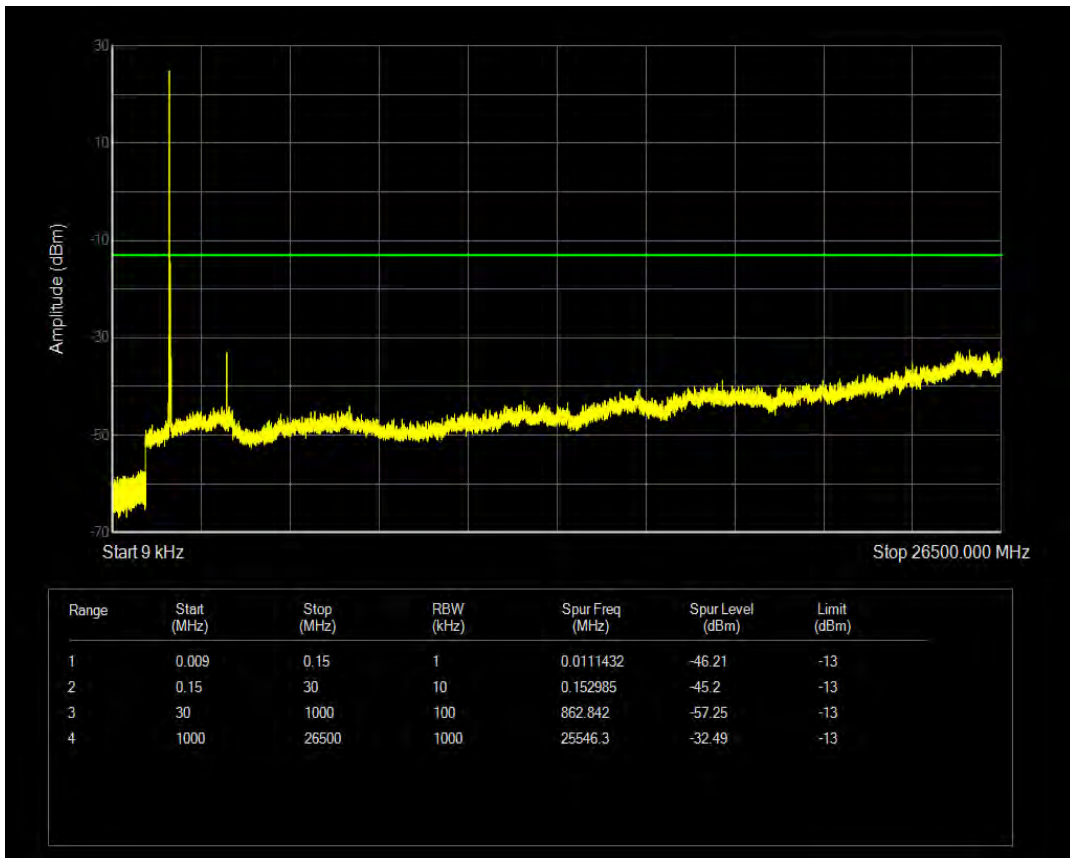

Band4 QPSK BW=10MHz Channel=20350 RB Size=1 Position=#0

Band4 QPSK BW=10MHz Channel=20350 RB Size=50 Position=#0

Band4 16QAM BW=10MHz Channel=20350 RB Size=1 Position=#0

Band4 16QAM BW=10MHz Channel=20350 RB Size=50 Position=#0

Band4 QPSK BW=15MHz Channel=20025 RB Size=1 Position=#0

Band4 QPSK BW=15MHz Channel=20025 RB Size=75 Position=#0

Band4 16QAM BW=15MHz Channel=20025 RB Size=1 Position=#0

Band4 16QAM BW=15MHz Channel=20025 RB Size=75 Position=#0