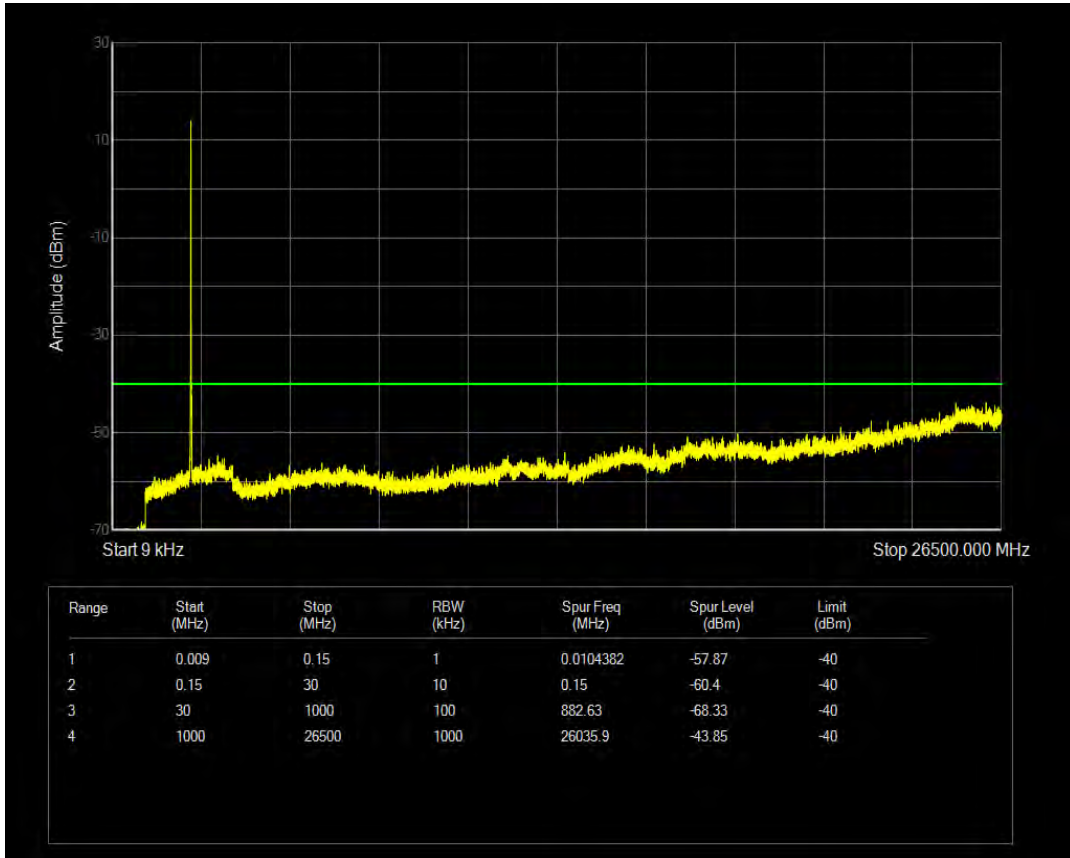

Band40(2350-2360) QPSK BW=5MHz Channel=39175 RB Size=25 Position=#0

Band40(2350-2360) 16QAM BW=5MHz Channel=39175 RB Size=1 Position=#0