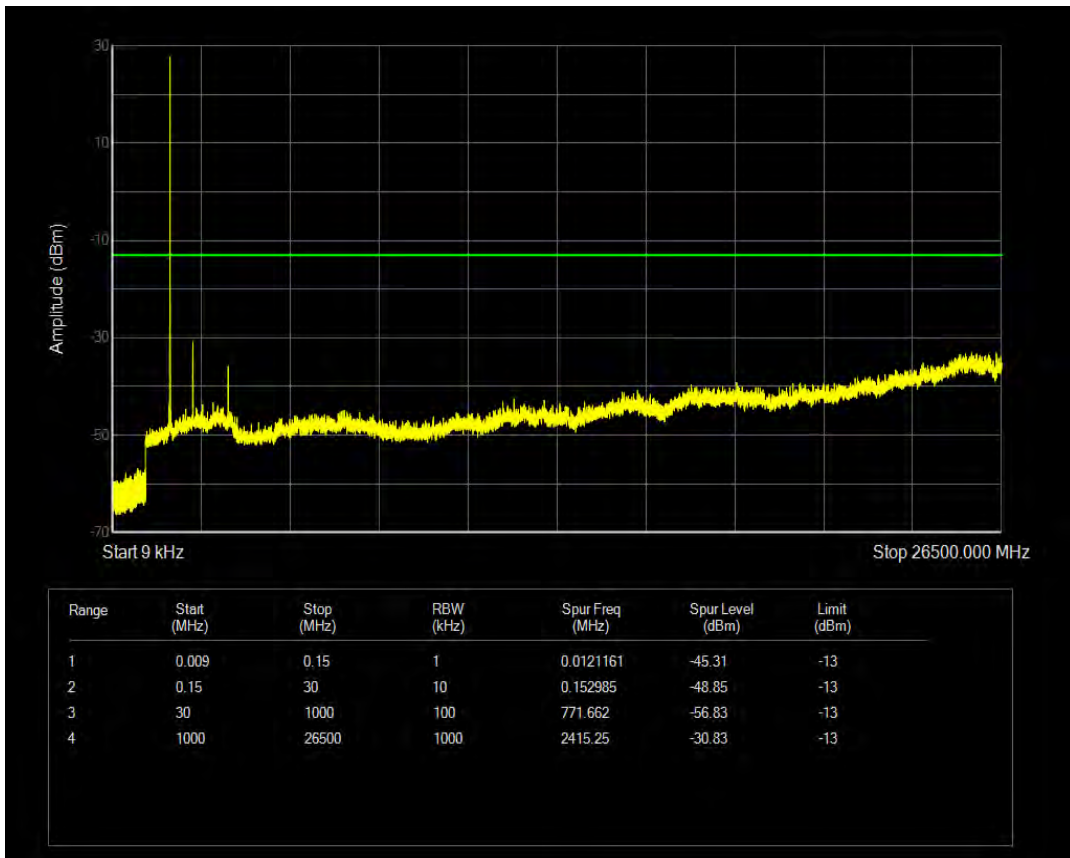

Band4 QPSK BW=3MHz Channel=20175 RB Size=1 Position=#0

Band4 QPSK BW=3MHz Channel=20175 RB Size=15 Position=#0