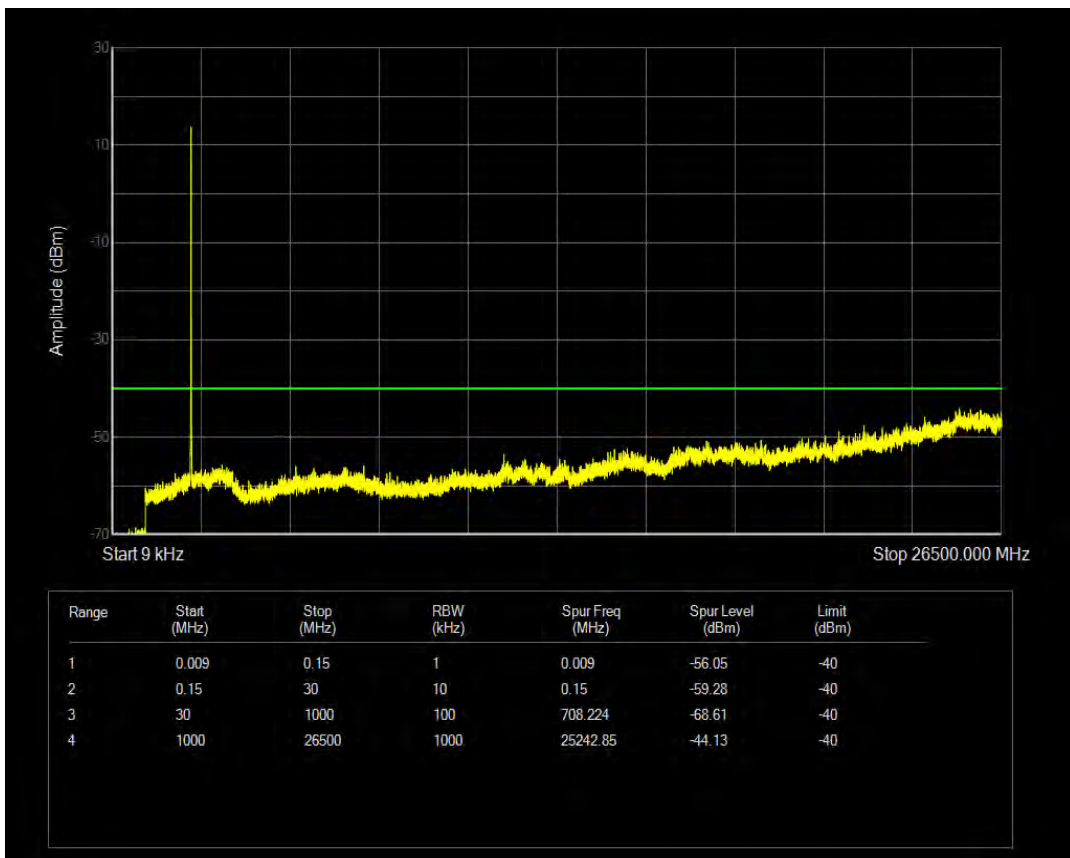

Band40(2350-2360) 16QAM BW=5MHz Channel=39225 RB Size=25 Position=#0

Band40(2350-2360) QPSK BW=10MHz Channel=39200 RB Size=50 Position=#0