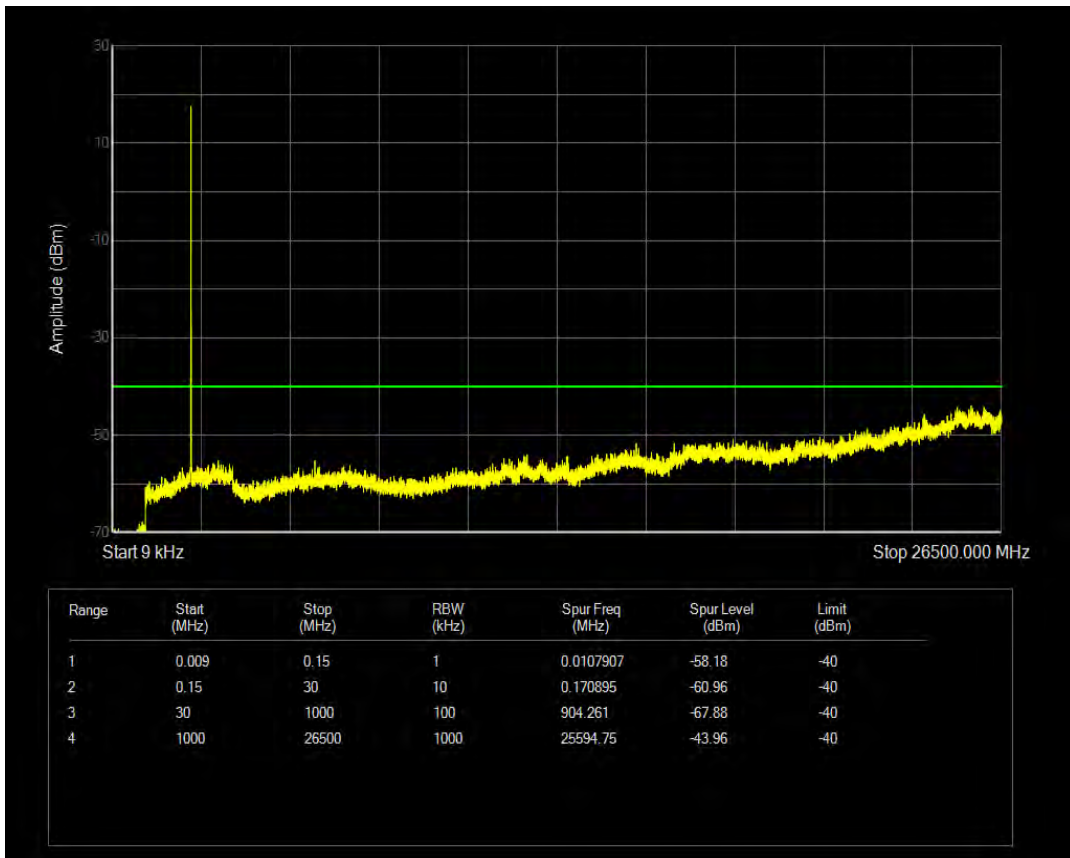

Band40(2350-2360) QPSK BW=5MHz Channel=39225 RB Size=1 Position=#0

Band40(2350-2360) QPSK BW=5MHz Channel=39225 RB Size=25 Position=#0