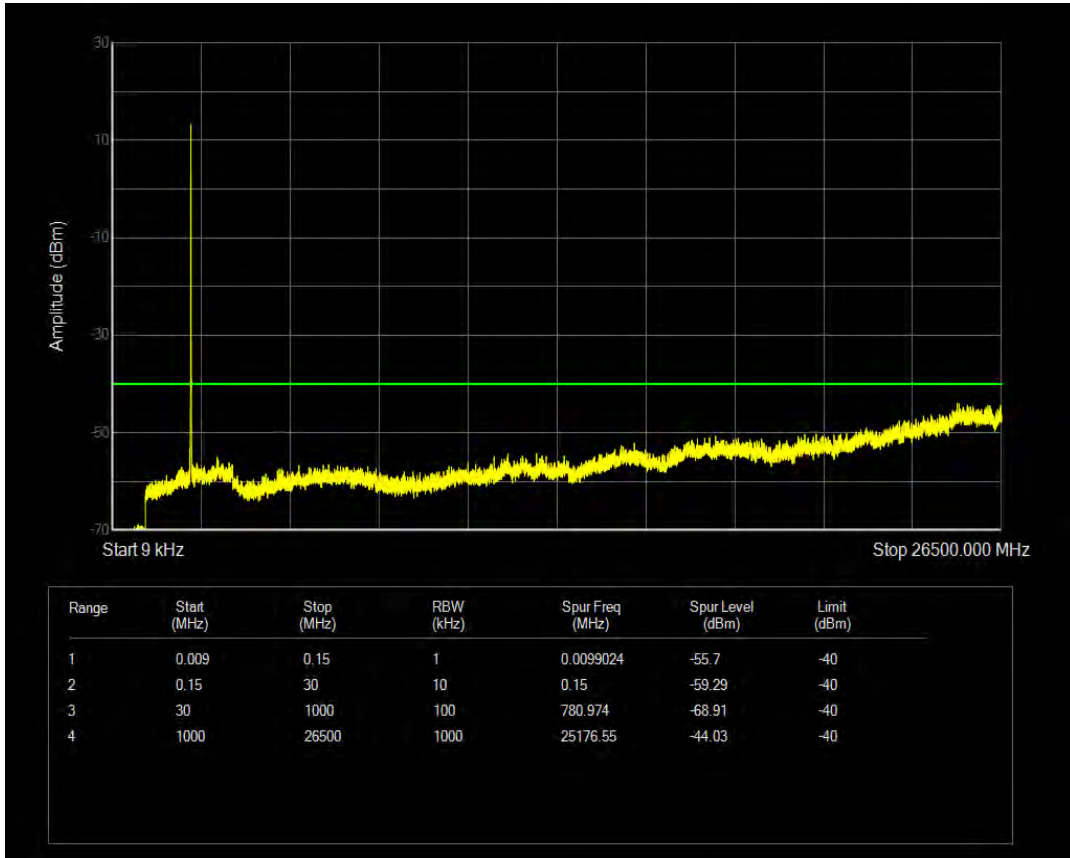

Band40(2350-2360) 16QAM BW=5MHz Channel=39175 RB Size=25 Position=#0

Band40(2350-2360) QPSK BW=5MHz Channel=39200 RB Size=1 Position=#0