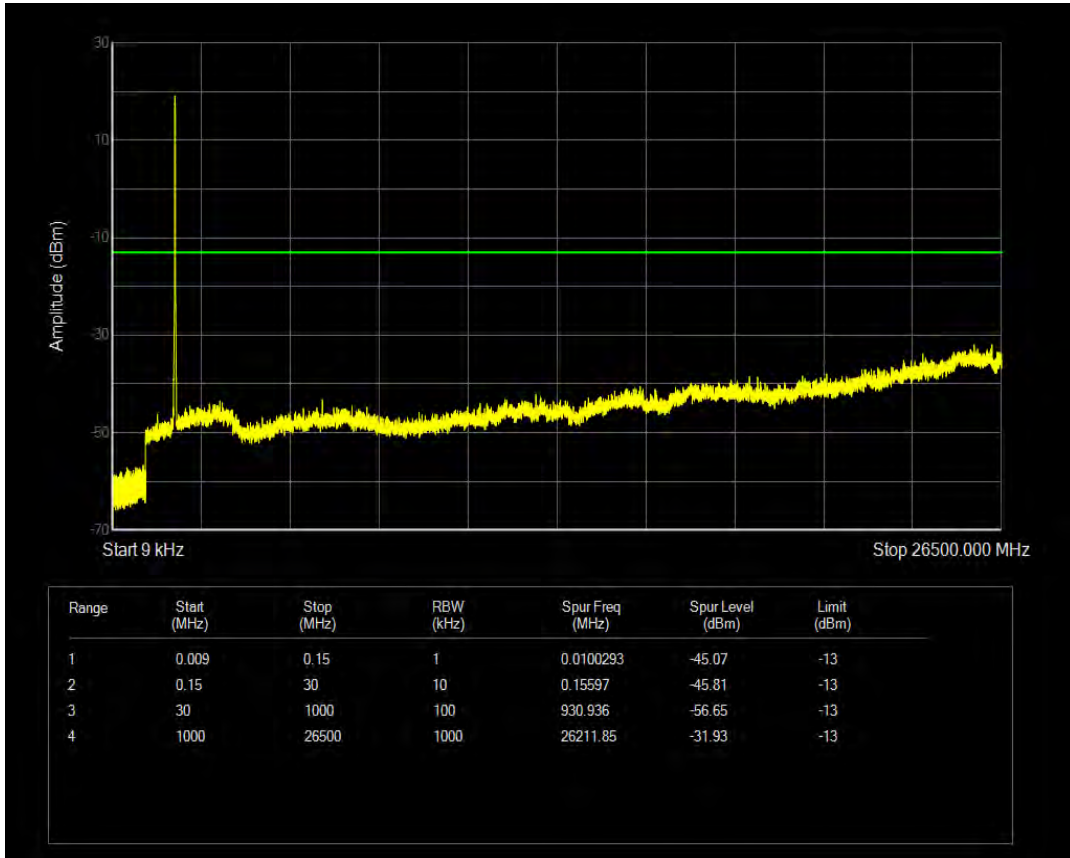

Band2 QPSK BW=15MHz Channel=19125 RB Size=1 Position=#0

Band2 QPSK BW=15MHz Channel=19125 RB Size=75 Position=#0

Band2 16QAM BW=15MHz Channel=19125 RB Size=1 Position=#0

Band2 16QAM BW=15MHz Channel=19125 RB Size=75 Position=#0

Band2 QPSK BW=20MHz Channel=18700 RB Size=1 Position=#0

Band2 QPSK BW=20MHz Channel=18700 RB Size=100 Position=#0

Band2 16QAM BW=20MHz Channel=18700 RB Size=1 Position=#0

Band2 16QAM BW=20MHz Channel=18700 RB Size=100 Position=#0

Band2 QPSK BW=20MHz Channel=18900 RB Size=1 Position=#0

Band2 QPSK BW=20MHz Channel=18900 RB Size=100 Position=#0

Band2 16QAM BW=20MHz Channel=18900 RB Size=1 Position=#0

Band2 16QAM BW=20MHz Channel=18900 RB Size=100 Position=#0

Band2 QPSK BW=20MHz Channel=19100 RB Size=1 Position=#0

Band2 QPSK BW=20MHz Channel=19100 RB Size=100 Position=#0

Band2 16QAM BW=20MHz Channel=19100 RB Size=1 Position=#0

Band2 16QAM BW=20MHz Channel=19100 RB Size=100 Position=#0