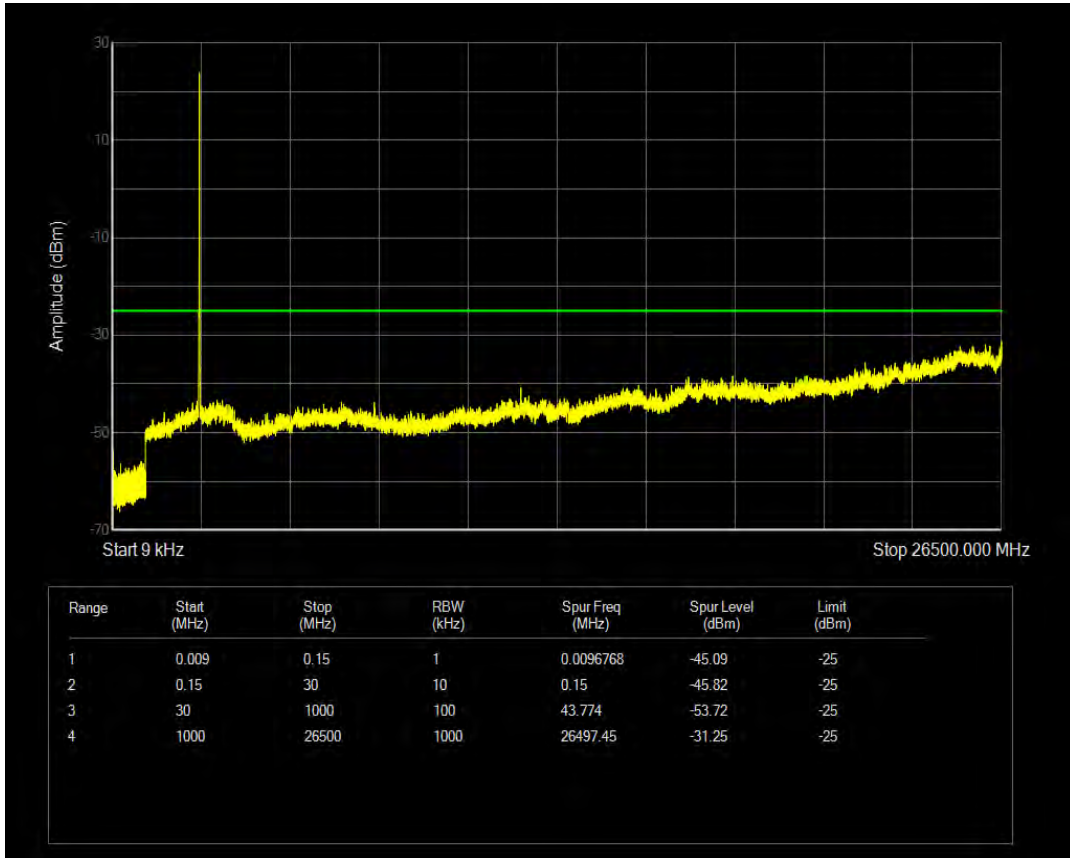

Band41(2555-2655) QPSK BW=5MHz Channel=40265 RB Size=25 Position=#0

Band41(2555-2655) 16QAM BW=5MHz Channel=40265 RB Size=1 Position=#0

Band41(2555-2655) 16QAM BW=5MHz Channel=40265 RB Size=25 Position=#0

Band41(2555-2655) QPSK BW=5MHz Channel=40740 RB Size=1 Position=#0

Band41(2555-2655) QPSK BW=5MHz Channel=40740 RB Size=25 Position=#0

Band41(2555-2655) 16QAM BW=5MHz Channel=40740 RB Size=1 Position=#0