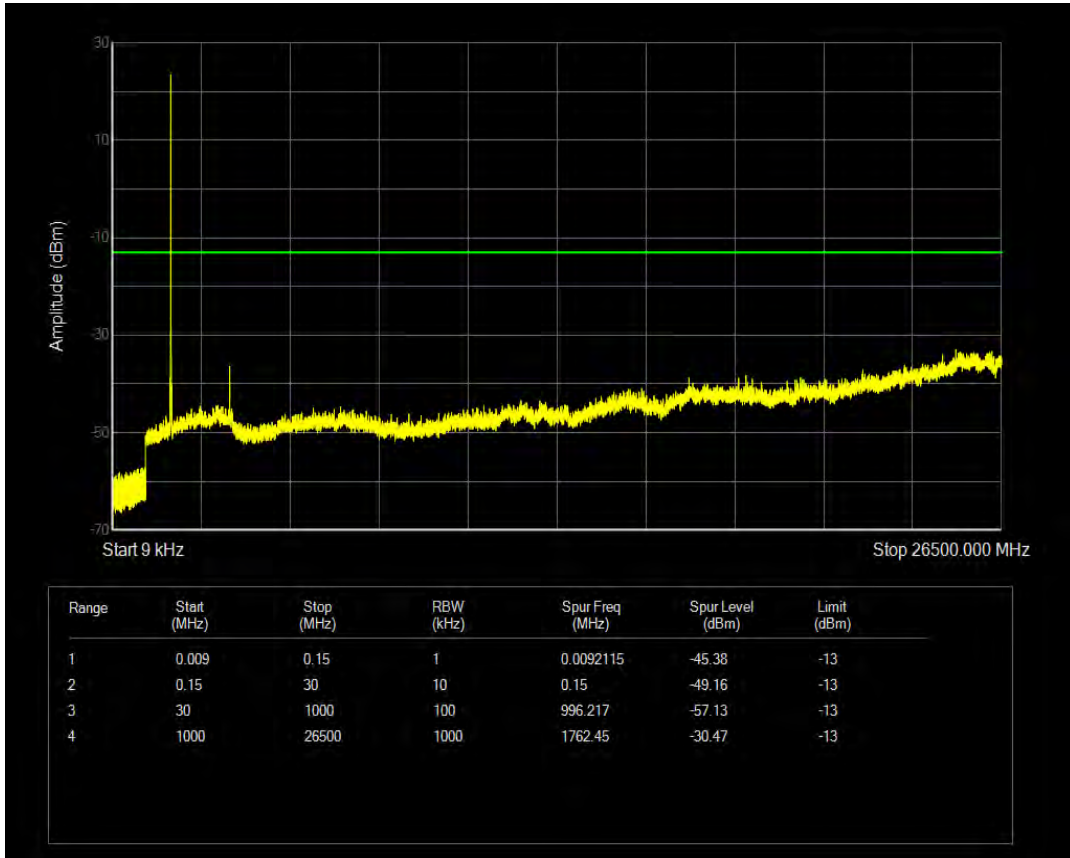

Band4 QPSK BW=1.4MHz Channel=20393 RB Size=1 Position=#0

Band4 QPSK BW=1.4MHz Channel=20393 RB Size=6 Position=#0

Band4 16QAM BW=1.4MHz Channel=20393 RB Size=1 Position=#0

Band4 16QAM BW=1.4MHz Channel=20393 RB Size=6 Position=#0