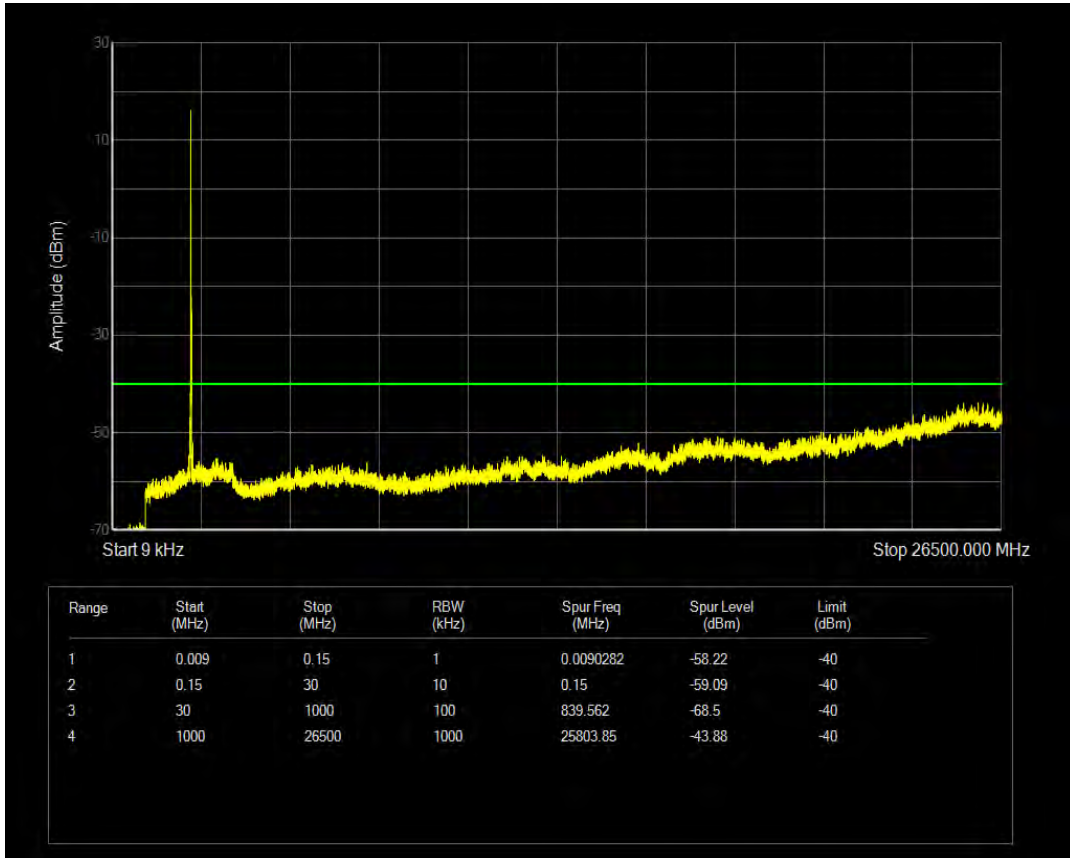

Band40(2350-2360) QPSK BW=10MHz Channel=39200 RB Size=1 Position=#0

Band40(2350-2360) 16QAM BW=5MHz Channel=39225 RB Size=25 Position=#0