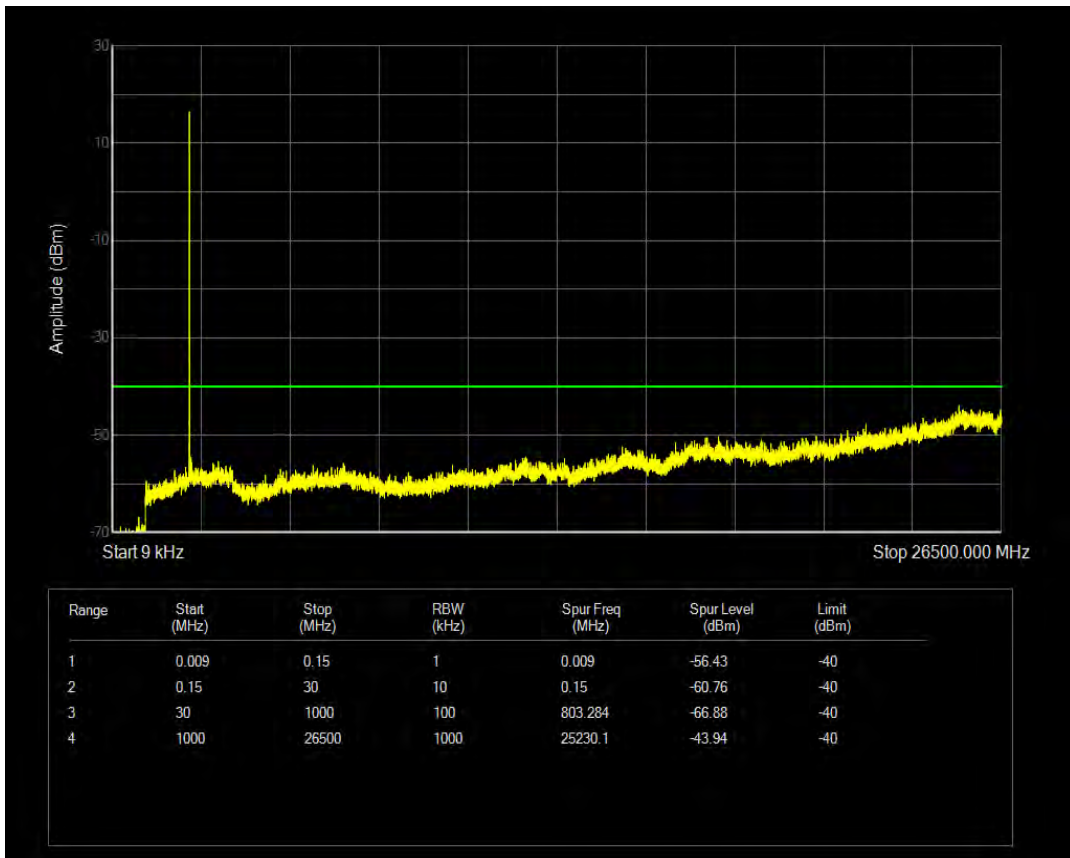

Band40(2305-2315) 16QAM BW=5MHz Channel=38750 RB Size=1 Position=#0

Band40(2305-2315) 16QAM BW=5MHz Channel=38750 RB Size=25 Position=#0