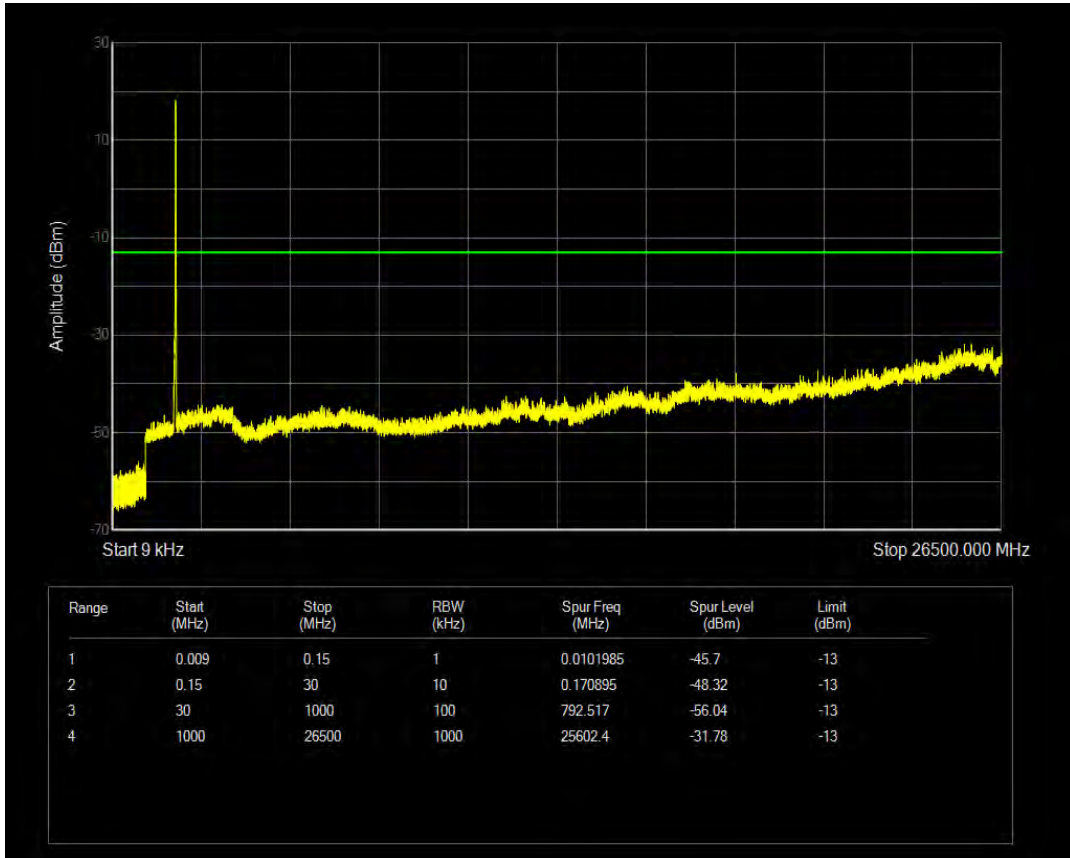

Band2 QPSK BW=20MHz Channel=18900 RB Size=1 Position=#0

Band2 QPSK BW=20MHz Channel=18900 RB Size=100 Position=#0

Band2 16QAM BW=20MHz Channel=18900 RB Size=1 Position=#0

Band2 16QAM BW=20MHz Channel=18900 RB Size=100 Position=#0

Band2 QPSK BW=20MHz Channel=19100 RB Size=1 Position=#0

Band2 QPSK BW=20MHz Channel=19100 RB Size=100 Position=#0

Band2 16QAM BW=20MHz Channel=19100 RB Size=1 Position=#0

Band2 16QAM BW=20MHz Channel=19100 RB Size=100 Position=#0