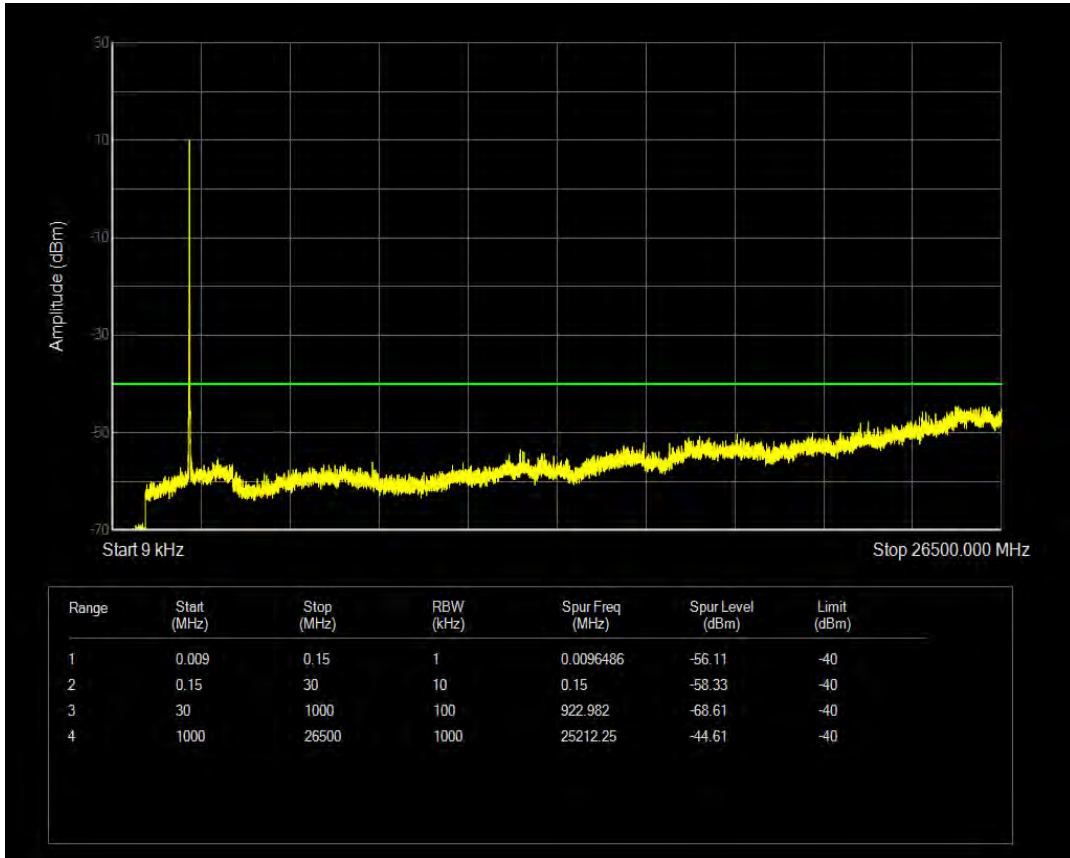

Band40(2305-2315) QPSK BW=10MHz Channel=38750 RB Size=50 Position=#0

Band40(2305-2315) 16QAM BW=10MHz Channel=38750 RB Size=1 Position=#0