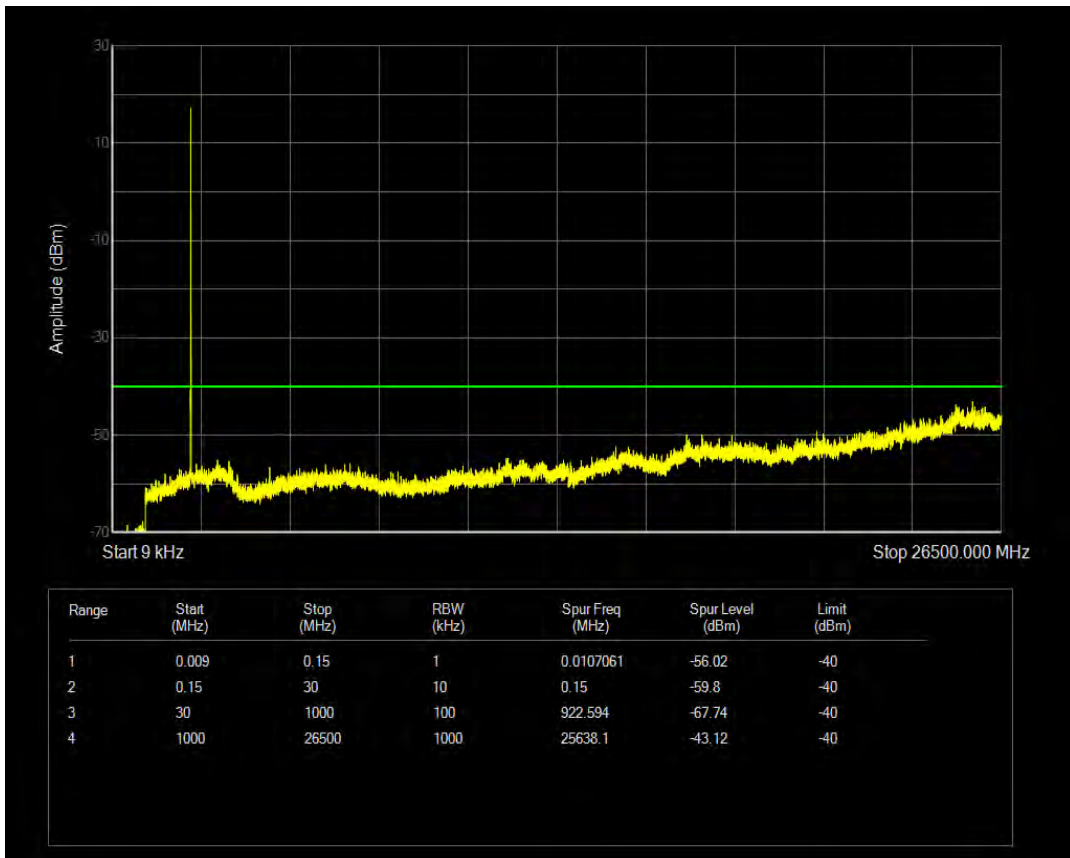

Band40(2350-2360) QPSK BW=5MHz Channel=39175 RB Size=1 Position=#0

Band40(2350-2360) QPSK BW=5MHz Channel=39175 RB Size=25 Position=#0