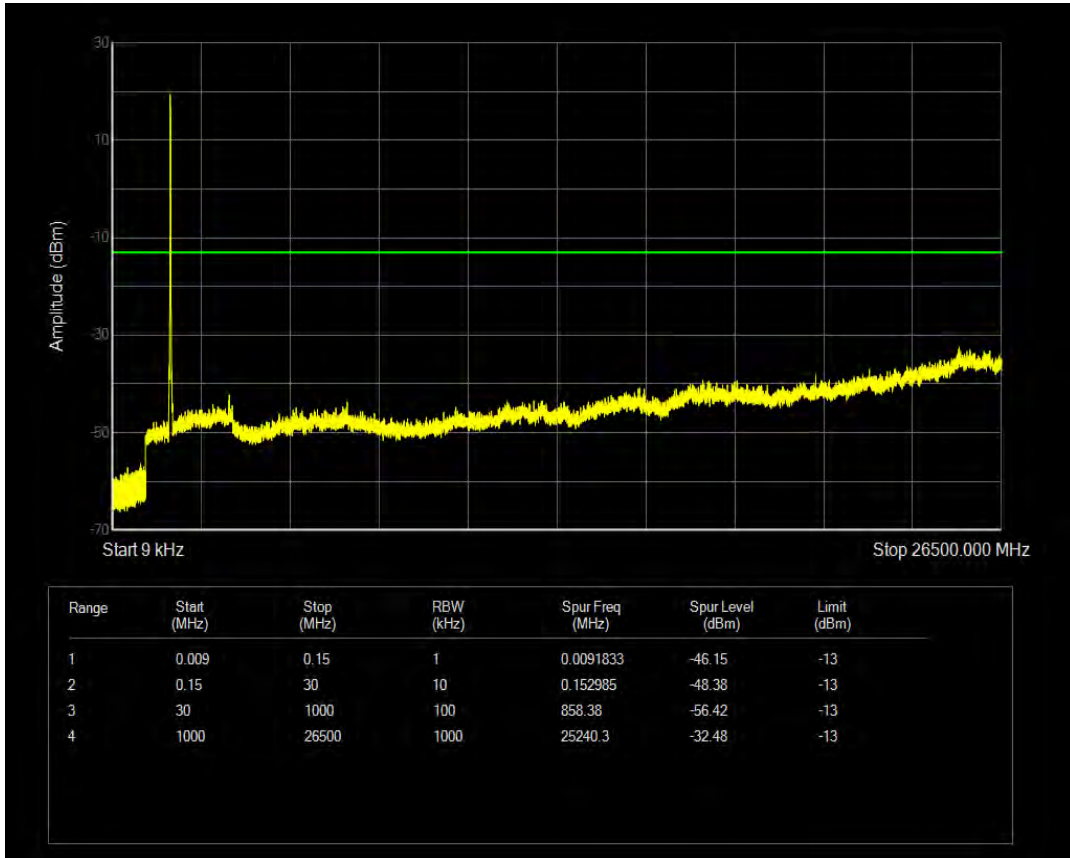

Band4 QPSK BW=20MHz Channel=20050 RB Size=1 Position=#0

Band4 QPSK BW=20MHz Channel=20050 RB Size=100 Position=#0

Band4 16QAM BW=20MHz Channel=20050 RB Size=1 Position=#0

Band4 16QAM BW=20MHz Channel=20050 RB Size=100 Position=#0

Band4 QPSK BW=20MHz Channel=20175 RB Size=1 Position=#0

Band4 QPSK BW=20MHz Channel=20175 RB Size=100 Position=#0

Band4 16QAM BW=20MHz Channel=20175 RB Size=1 Position=#0

Band4 16QAM BW=20MHz Channel=20175 RB Size=100 Position=#0

Band4 QPSK BW=20MHz Channel=20300 RB Size=1 Position=#0

Band4 QPSK BW=20MHz Channel=20300 RB Size=100 Position=#0

Band4 16QAM BW=20MHz Channel=20300 RB Size=1 Position=#0

Band4 16QAM BW=20MHz Channel=20300 RB Size=100 Position=#0