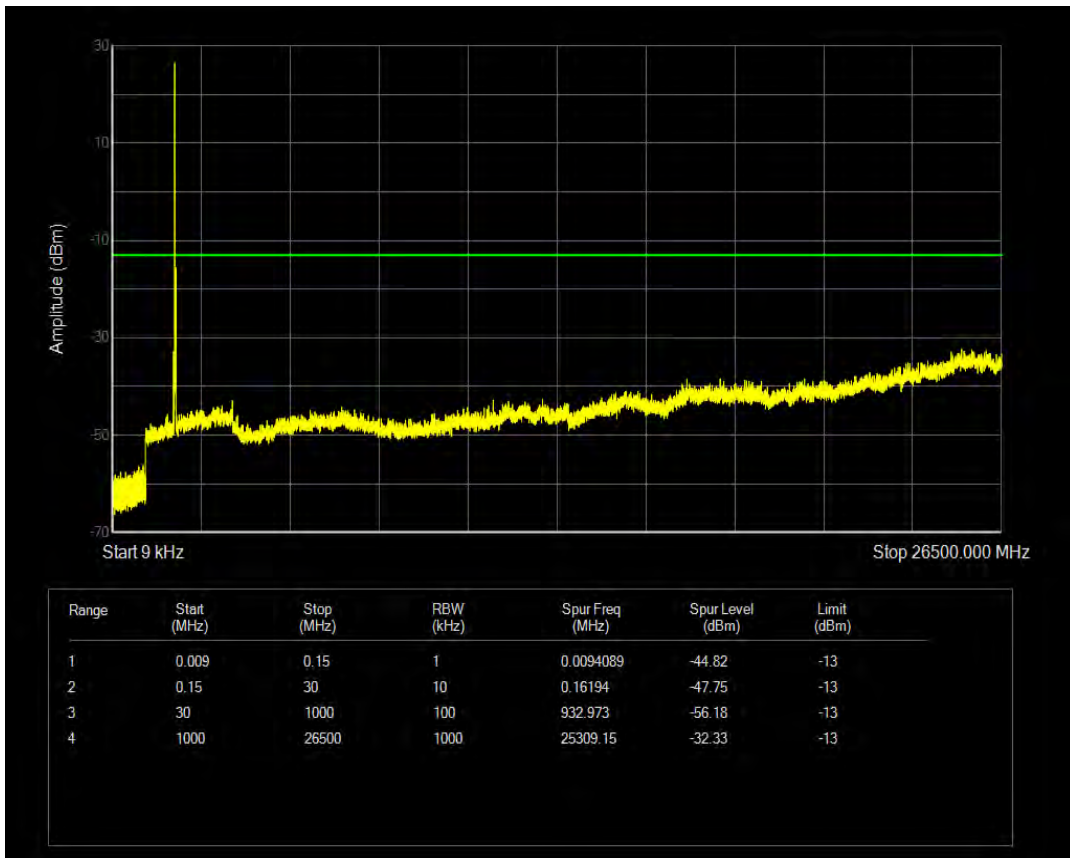

Band2 QPSK BW=15MHz Channel=19125 RB Size=1 Position=#0

Band2 QPSK BW=15MHz Channel=19125 RB Size=75 Position=#0

Band2 16QAM BW=15MHz Channel=19125 RB Size=1 Position=#0

Band2 16QAM BW=15MHz Channel=19125 RB Size=75 Position=#0

Band2 QPSK BW=20MHz Channel=18700 RB Size=1 Position=#0

Band2 QPSK BW=20MHz Channel=18700 RB Size=100 Position=#0

Band2 16QAM BW=20MHz Channel=18700 RB Size=1 Position=#0

Band2 16QAM BW=20MHz Channel=18700 RB Size=100 Position=#0

Band2 QPSK BW=20MHz Channel=18900 RB Size=1 Position=#0

Band2 QPSK BW=20MHz Channel=18900 RB Size=100 Position=#0

Band2 16QAM BW=20MHz Channel=18900 RB Size=1 Position=#0

Band2 16QAM BW=20MHz Channel=18900 RB Size=100 Position=#0

Band2 QPSK BW=20MHz Channel=19100 RB Size=1 Position=#0

Band2 QPSK BW=20MHz Channel=19100 RB Size=100 Position=#0

Band2 16QAM BW=20MHz Channel=19100 RB Size=1 Position=#0

Band2 16QAM BW=20MHz Channel=19100 RB Size=100 Position=#0