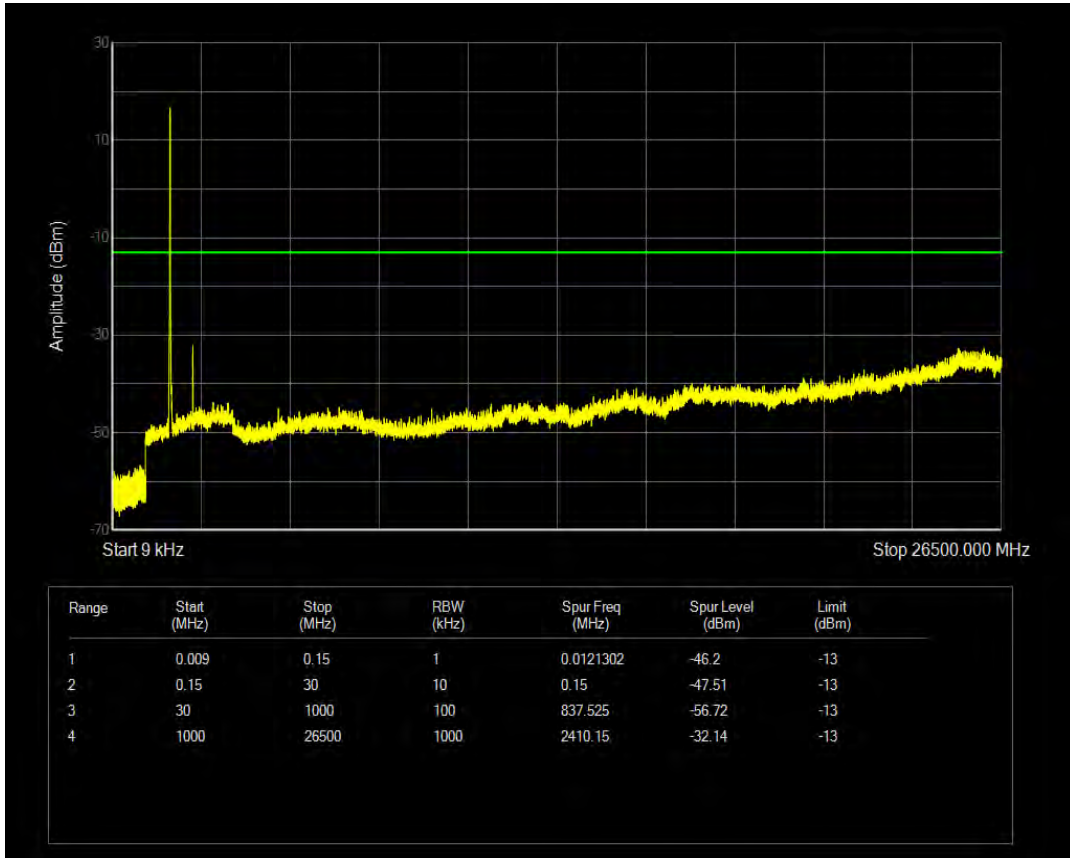

Band4 QPSK BW=20MHz Channel=20050 RB Size=1 Position=#0

Band4 QPSK BW=20MHz Channel=20050 RB Size=100 Position=#0

Band4 16QAM BW=20MHz Channel=20050 RB Size=1 Position=#0

Band4 16QAM BW=20MHz Channel=20050 RB Size=100 Position=#0

Band4 QPSK BW=20MHz Channel=20175 RB Size=1 Position=#0

Band4 QPSK BW=20MHz Channel=20175 RB Size=100 Position=#0

Band4 16QAM BW=20MHz Channel=20175 RB Size=1 Position=#0

Band4 16QAM BW=20MHz Channel=20175 RB Size=100 Position=#0