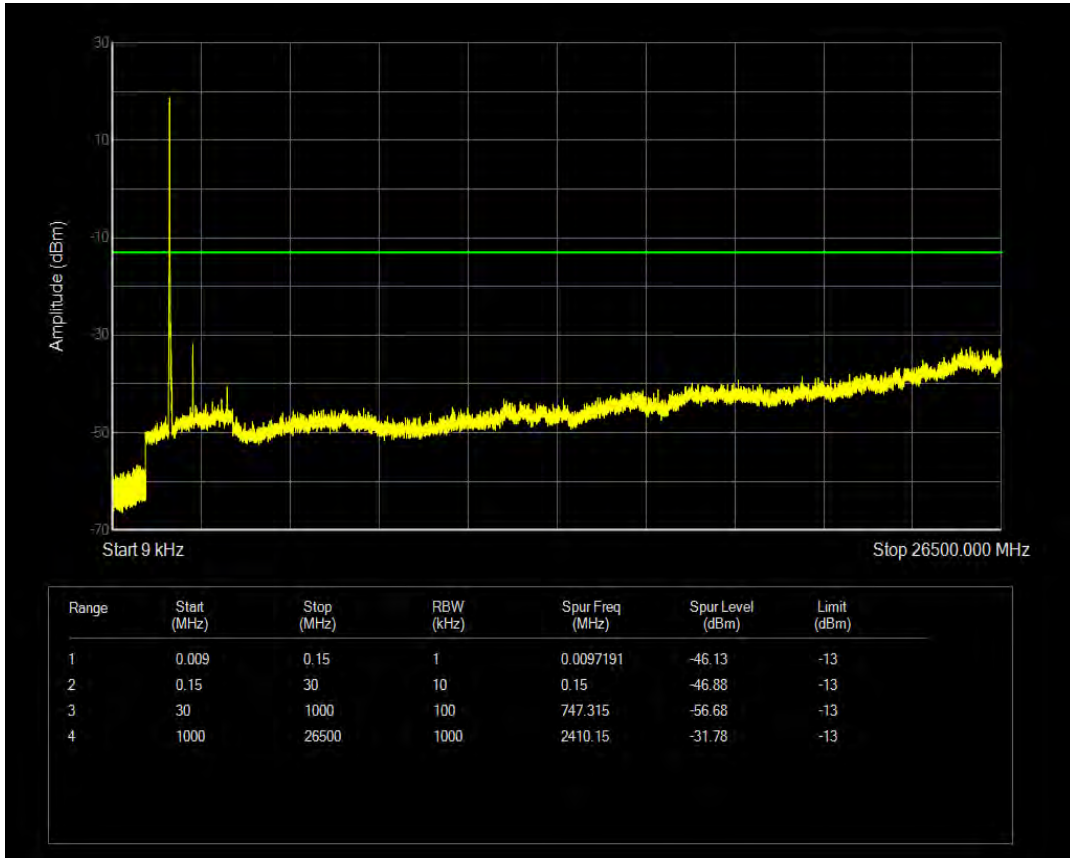

Band4 QPSK BW=10MHz Channel=20350 RB Size=1 Position=#0

Band4 QPSK BW=10MHz Channel=20350 RB Size=50 Position=#0

Band4 16QAM BW=10MHz Channel=20350 RB Size=1 Position=#0

Band4 16QAM BW=10MHz Channel=20350 RB Size=50 Position=#0

Band4 QPSK BW=15MHz Channel=20025 RB Size=1 Position=#0

Band4 QPSK BW=15MHz Channel=20025 RB Size=75 Position=#0

Band4 16QAM BW=15MHz Channel=20025 RB Size=1 Position=#0

Band4 16QAM BW=15MHz Channel=20025 RB Size=75 Position=#0