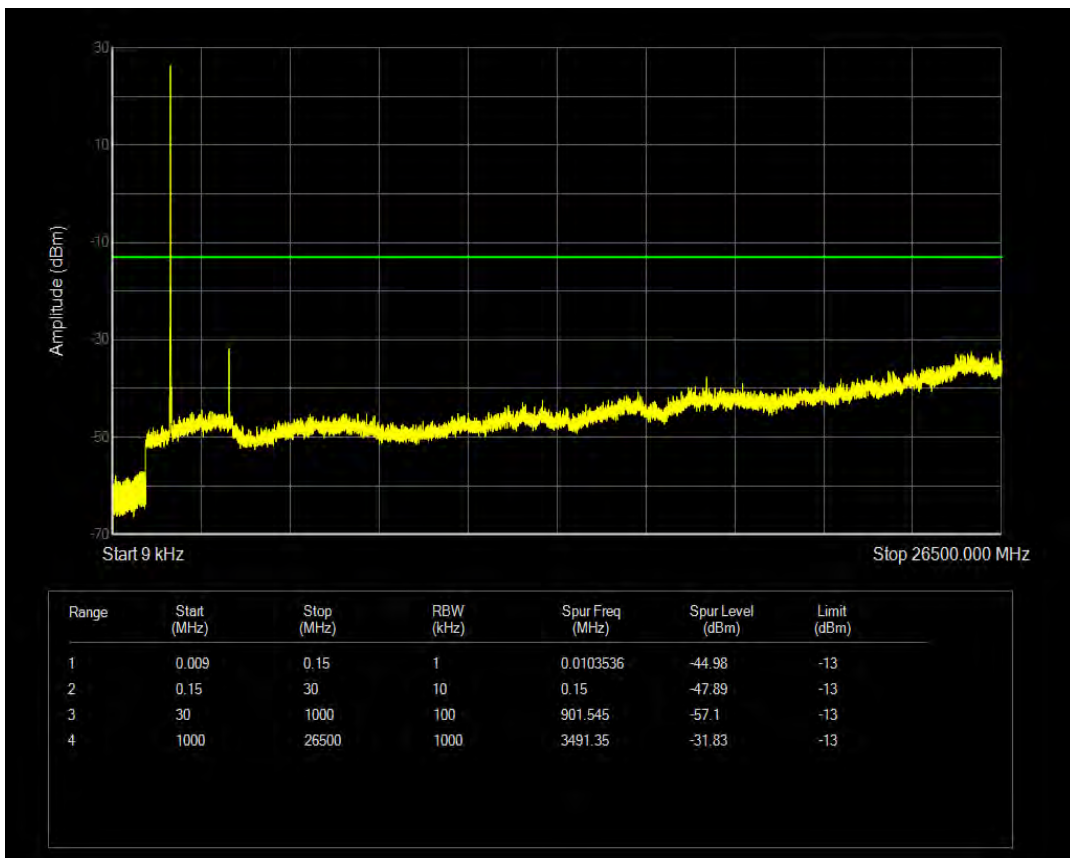

Band4 QPSK BW=10MHz Channel=20000 RB Size=1 Position=#0

Band4 QPSK BW=10MHz Channel=20000 RB Size=50 Position=#0

Band4 16QAM BW=10MHz Channel=20000 RB Size=1 Position=#0

Band4 16QAM BW=10MHz Channel=20000 RB Size=50 Position=#0

Band4 QPSK BW=10MHz Channel=20175 RB Size=1 Position=#0

Band4 QPSK BW=10MHz Channel=20175 RB Size=50 Position=#0

Band4 16QAM BW=10MHz Channel=20175 RB Size=1 Position=#0

Band4 16QAM BW=10MHz Channel=20175 RB Size=50 Position=#0

Band4 QPSK BW=10MHz Channel=20350 RB Size=1 Position=#0

Band4 QPSK BW=10MHz Channel=20350 RB Size=50 Position=#0

Band4 16QAM BW=10MHz Channel=20350 RB Size=1 Position=#0

Band4 16QAM BW=10MHz Channel=20350 RB Size=50 Position=#0