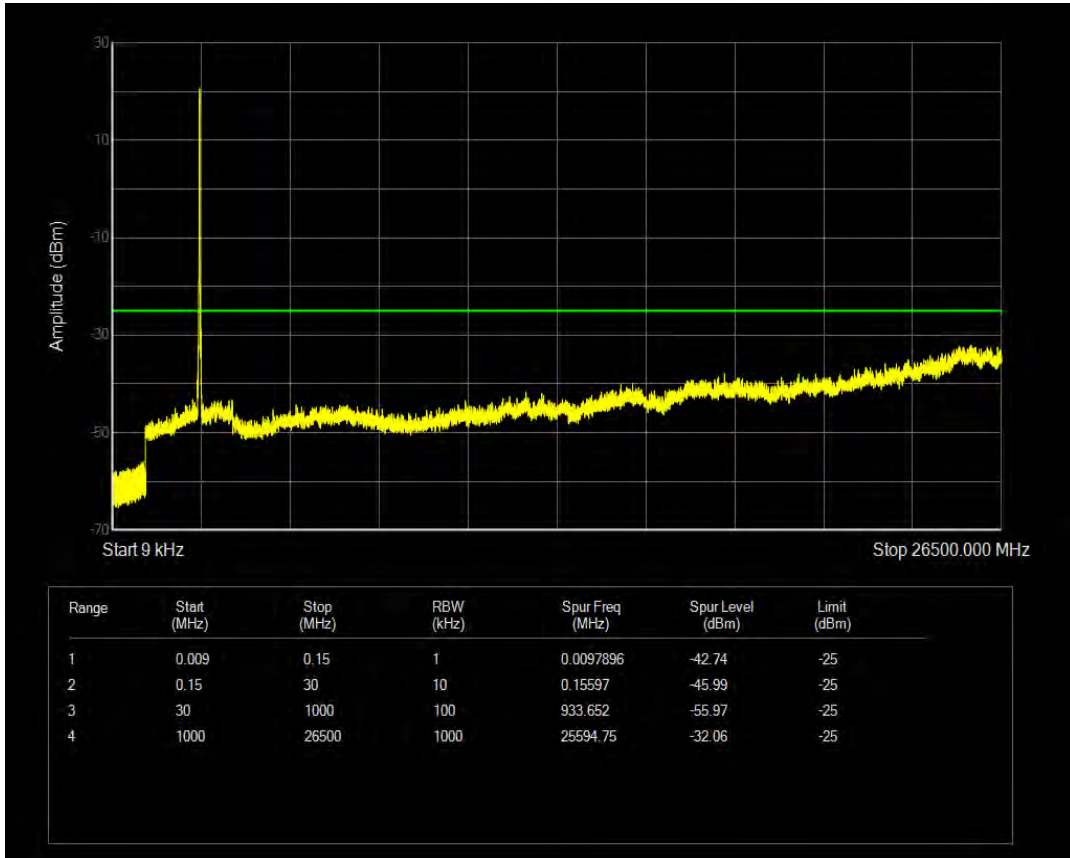

Band38 QPSK BW=20MHz Channel=38000 RB Size=1 Position=#0

Band38 QPSK BW=20MHz Channel=38000 RB Size=100 Position=#0

Band38 16QAM BW=20MHz Channel=38000 RB Size=1 Position=#0

Band38 16QAM BW=20MHz Channel=38000 RB Size=100 Position=#0

Band38 QPSK BW=20MHz Channel=38150 RB Size=1 Position=#0

Band38 QPSK BW=20MHz Channel=38150 RB Size=100 Position=#0

Band38 16QAM BW=20MHz Channel=38150 RB Size=1 Position=#0

Band38 16QAM BW=20MHz Channel=38150 RB Size=100 Position=#0