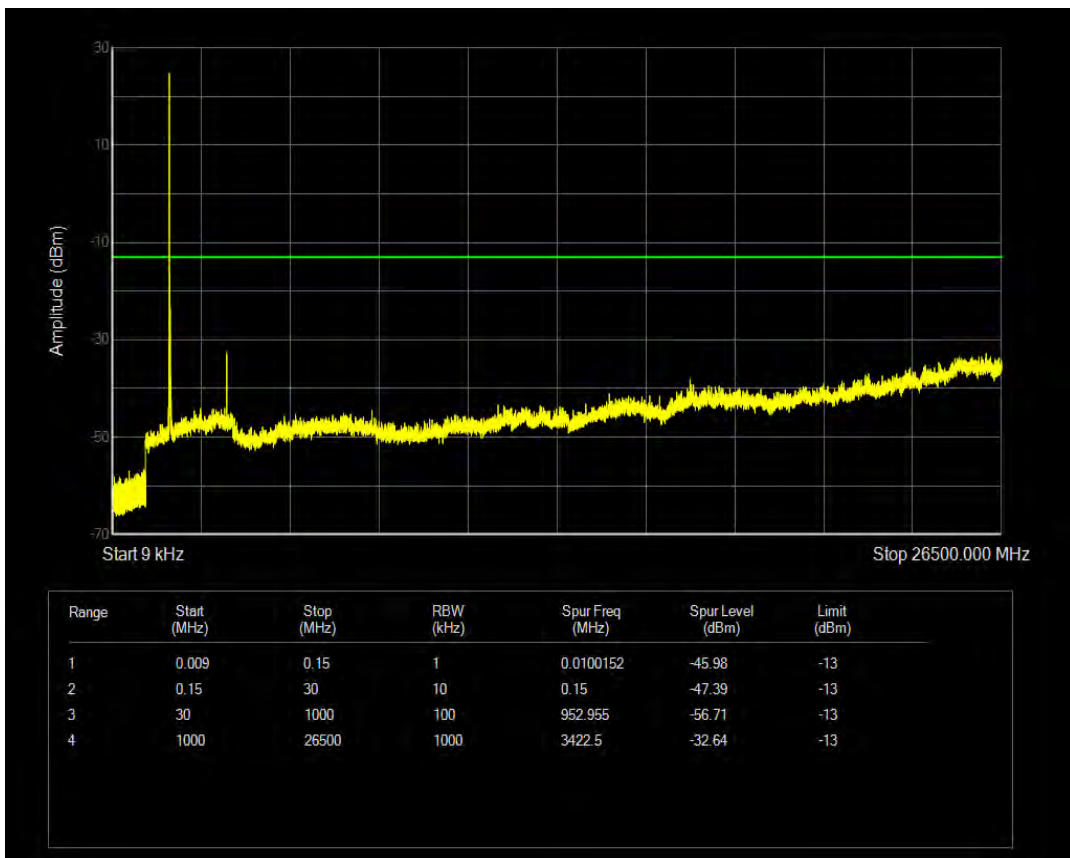

Band4 QPSK BW=10MHz Channel=20350 RB Size=1 Position=#0

Band4 QPSK BW=10MHz Channel=20350 RB Size=50 Position=#0

Band4 16QAM BW=10MHz Channel=20350 RB Size=1 Position=#0

Band4 16QAM BW=10MHz Channel=20350 RB Size=50 Position=#0

Band4 QPSK BW=15MHz Channel=20025 RB Size=1 Position=#0

Band4 QPSK BW=15MHz Channel=20025 RB Size=75 Position=#0

Band4 16QAM BW=15MHz Channel=20025 RB Size=1 Position=#0

Band4 16QAM BW=15MHz Channel=20025 RB Size=75 Position=#0