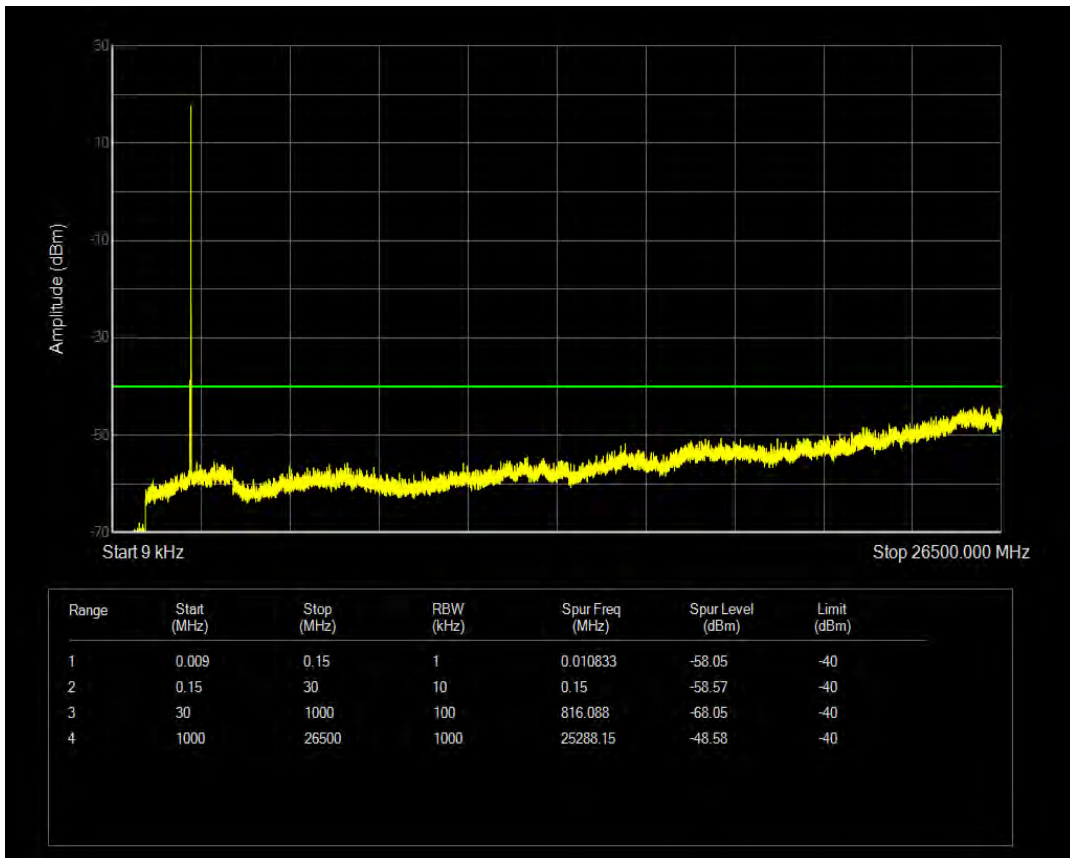

Band40(2350-2360) QPSK BW=5MHz Channel=39200 RB Size=1 Position=#0

Band40(2350-2360) QPSK BW=5MHz Channel=39200 RB Size=25 Position=#0