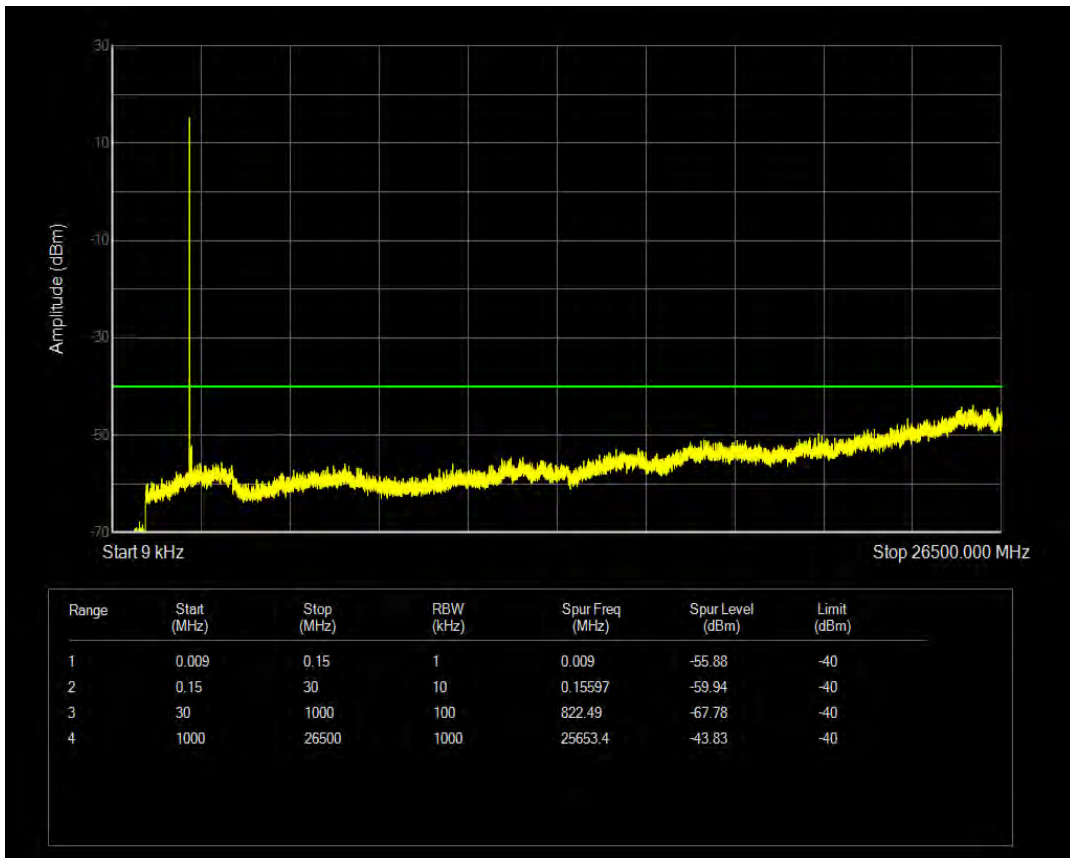

Band40(2305-2315) 16QAM BW=5MHz Channel=38775 RB Size=1 Position=#0

Band40(2305-2315) 16QAM BW=5MHz Channel=38775 RB Size=25 Position=#0