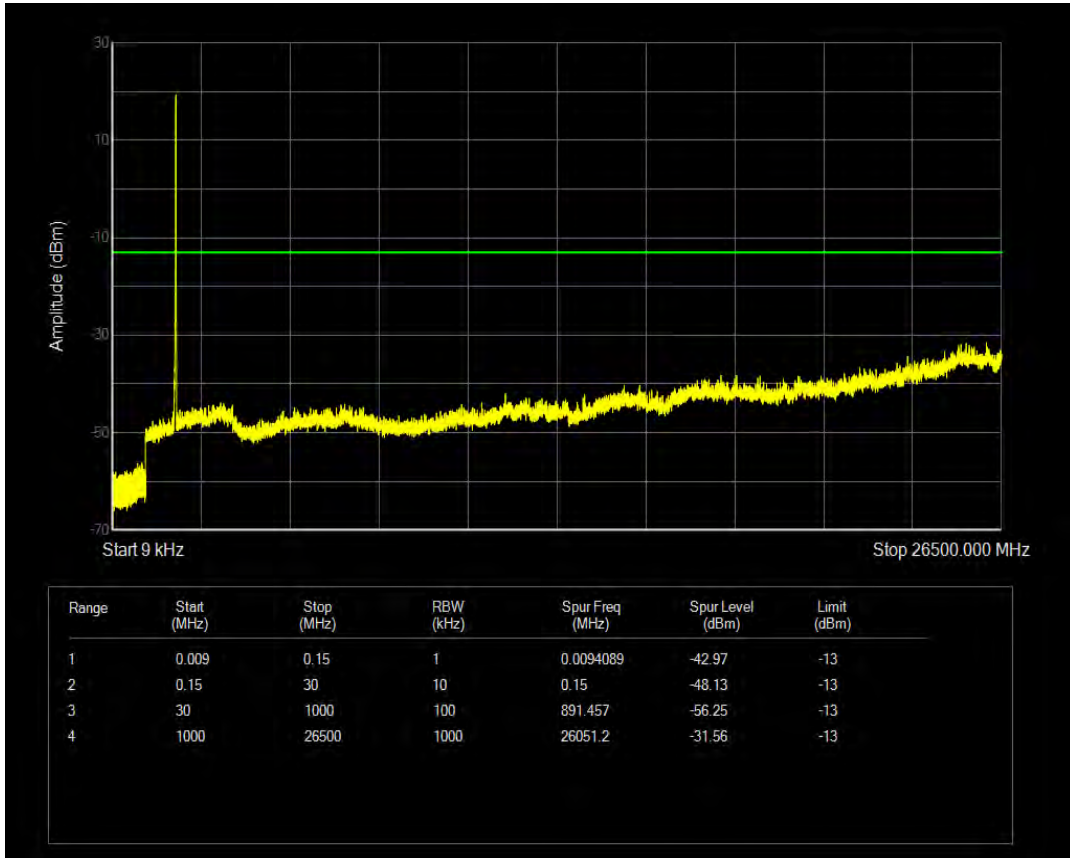

Band2 QPSK BW=15MHz Channel=19125 RB Size=1 Position=#0

Band2 QPSK BW=15MHz Channel=19125 RB Size=75 Position=#0

Band2 16QAM BW=15MHz Channel=19125 RB Size=1 Position=#0

Band2 16QAM BW=15MHz Channel=19125 RB Size=75 Position=#0

Band2 QPSK BW=20MHz Channel=18700 RB Size=1 Position=#0

Band2 QPSK BW=20MHz Channel=18700 RB Size=100 Position=#0

Band2 16QAM BW=20MHz Channel=18700 RB Size=1 Position=#0

Band2 16QAM BW=20MHz Channel=18700 RB Size=100 Position=#0

Band2 QPSK BW=20MHz Channel=18900 RB Size=1 Position=#0

Band2 QPSK BW=20MHz Channel=18900 RB Size=100 Position=#0

Band2 16QAM BW=20MHz Channel=18900 RB Size=1 Position=#0

Band2 16QAM BW=20MHz Channel=18900 RB Size=100 Position=#0