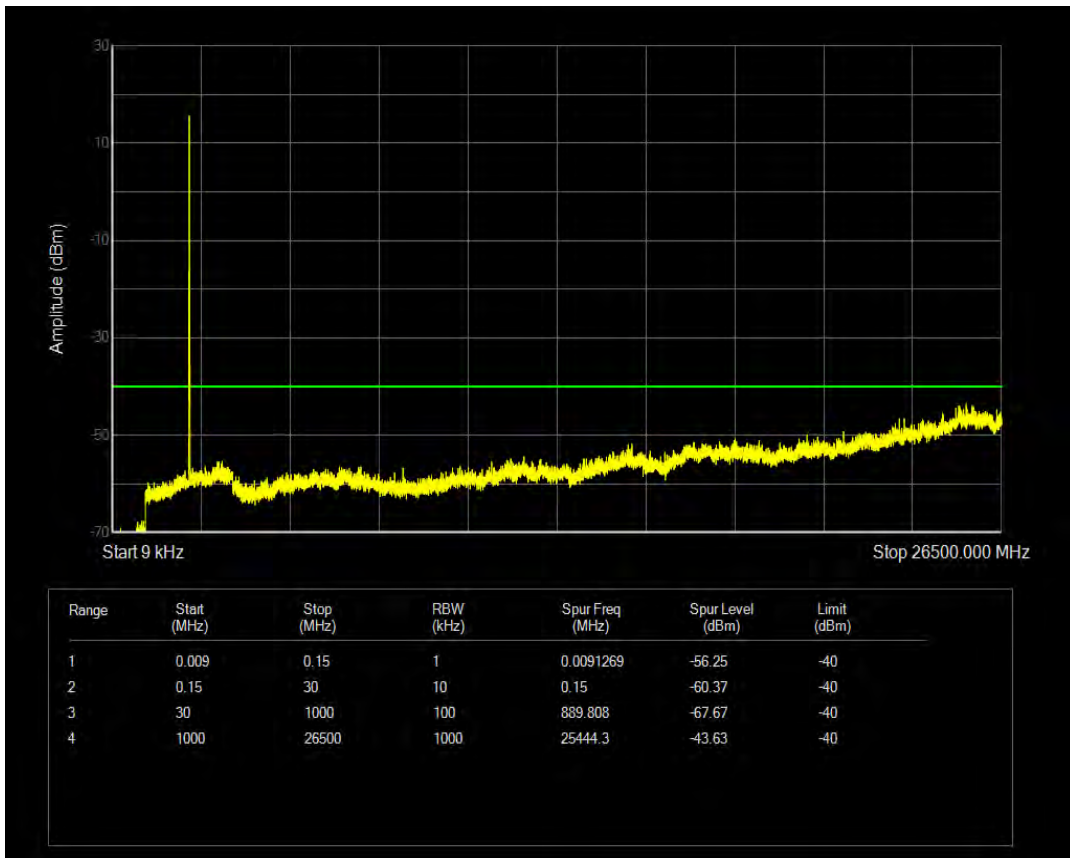

Band40(2305-2315) 16QAM BW=10MHz Channel=38750 RB Size=1 Position=#0

Band40(2305-2315) 16QAM BW=10MHz Channel=38750 RB Size=50 Position=#0