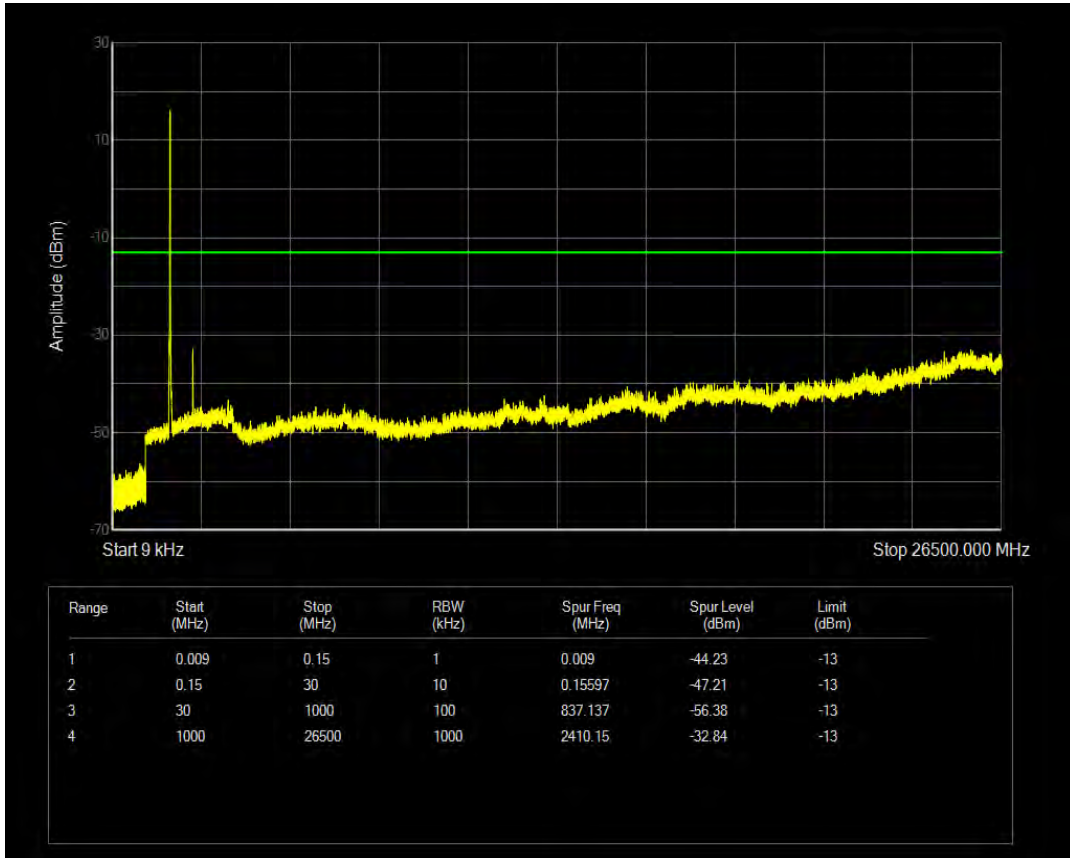

Band4 QPSK BW=20MHz Channel=20050 RB Size=1 Position=#0

Band4 QPSK BW=20MHz Channel=20050 RB Size=100 Position=#0

Band4 16QAM BW=20MHz Channel=20050 RB Size=1 Position=#0

Band4 16QAM BW=20MHz Channel=20050 RB Size=100 Position=#0

Band4 QPSK BW=20MHz Channel=20175 RB Size=1 Position=#0

Band4 QPSK BW=20MHz Channel=20175 RB Size=100 Position=#0

Band4 16QAM BW=20MHz Channel=20175 RB Size=1 Position=#0

Band4 16QAM BW=20MHz Channel=20175 RB Size=100 Position=#0

Band4 QPSK BW=20MHz Channel=20300 RB Size=1 Position=#0

Band4 QPSK BW=20MHz Channel=20300 RB Size=100 Position=#0

Band4 16QAM BW=20MHz Channel=20300 RB Size=1 Position=#0

Band4 16QAM BW=20MHz Channel=20300 RB Size=100 Position=#0