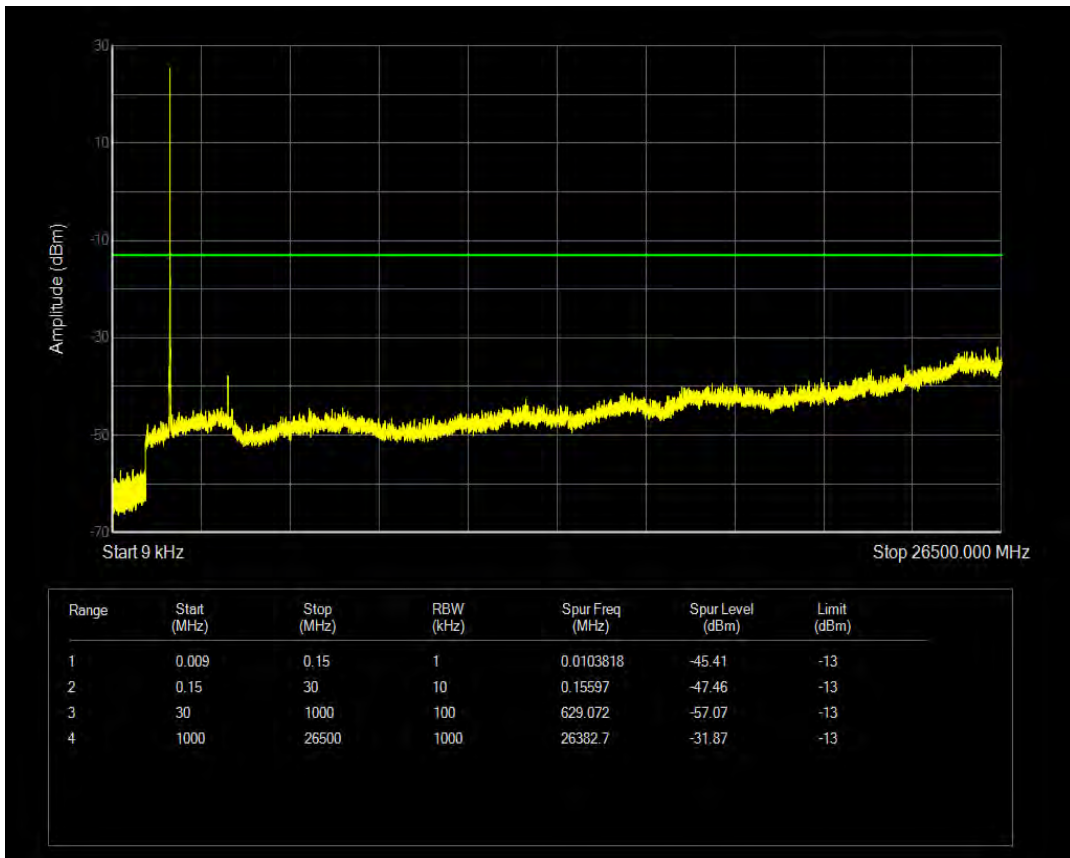

Band4 QPSK BW=10MHz Channel=20000 RB Size=1 Position=#0

Band4 QPSK BW=10MHz Channel=20000 RB Size=50 Position=#0

Band4 16QAM BW=10MHz Channel=20000 RB Size=1 Position=#0

Band4 16QAM BW=10MHz Channel=20000 RB Size=50 Position=#0

Band4 QPSK BW=10MHz Channel=20175 RB Size=1 Position=#0

Band4 QPSK BW=10MHz Channel=20175 RB Size=50 Position=#0

Band4 16QAM BW=10MHz Channel=20175 RB Size=1 Position=#0

Band4 16QAM BW=10MHz Channel=20175 RB Size=50 Position=#0