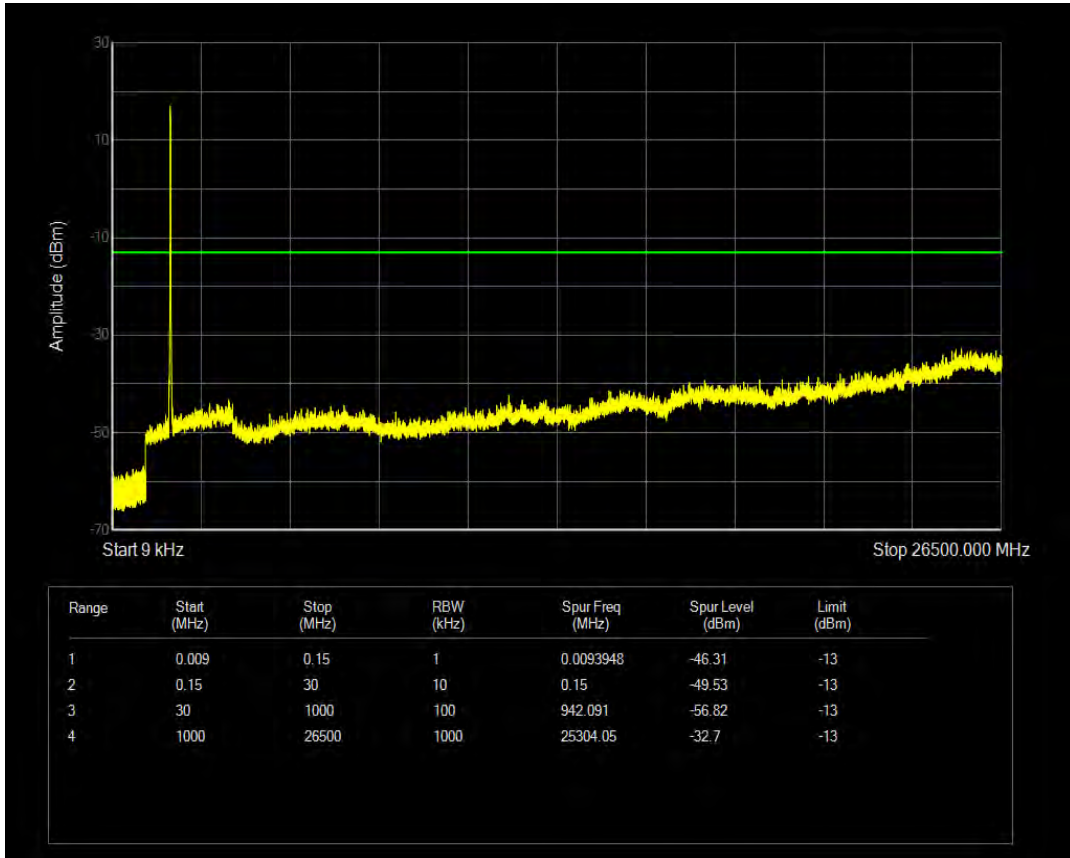

Band4 QPSK BW=20MHz Channel=20175 RB Size=1 Position=#0

Band4 QPSK BW=20MHz Channel=20175 RB Size=100 Position=#0

Band4 16QAM BW=20MHz Channel=20175 RB Size=1 Position=#0

Band4 16QAM BW=20MHz Channel=20175 RB Size=100 Position=#0

Band4 QPSK BW=20MHz Channel=20300 RB Size=1 Position=#0

Band4 QPSK BW=20MHz Channel=20300 RB Size=100 Position=#0

Band4 16QAM BW=20MHz Channel=20300 RB Size=1 Position=#0

Band4 16QAM BW=20MHz Channel=20300 RB Size=100 Position=#0