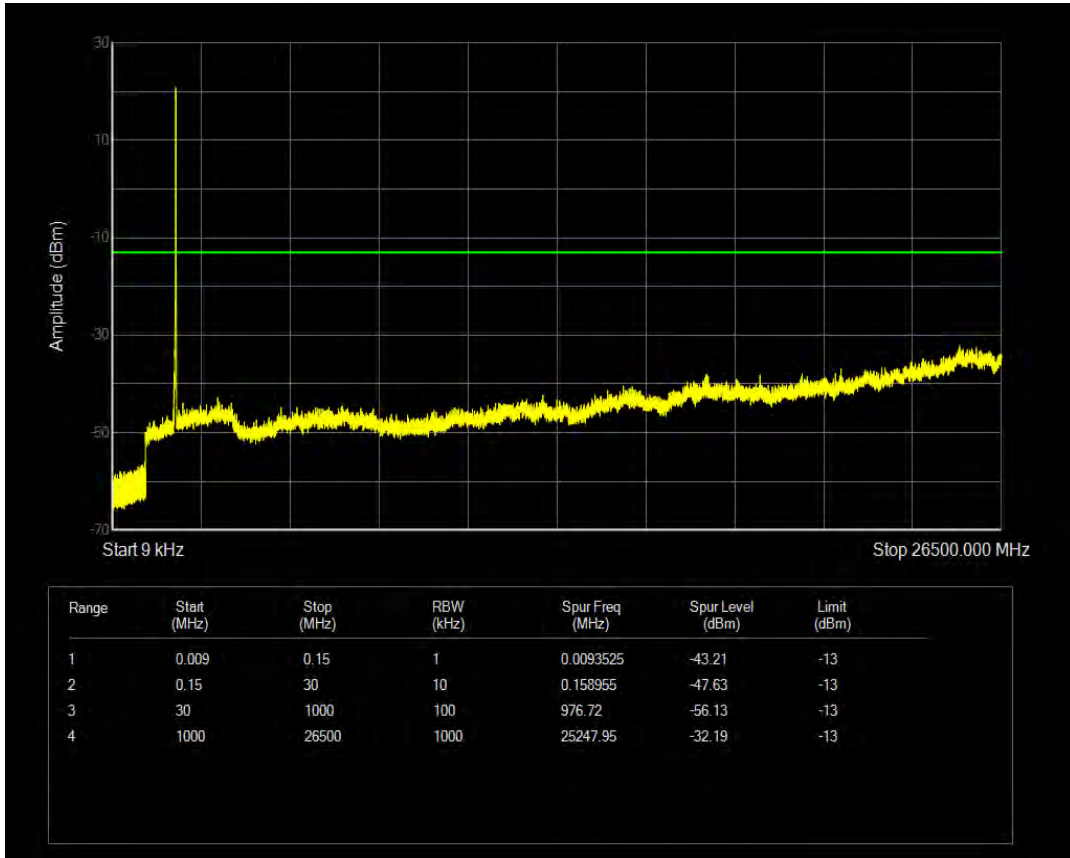

Band2 QPSK BW=15MHz Channel=19125 RB Size=1 Position=#0

Band2 QPSK BW=15MHz Channel=19125 RB Size=75 Position=#0

Band2 16QAM BW=15MHz Channel=19125 RB Size=1 Position=#0

Band2 16QAM BW=15MHz Channel=19125 RB Size=75 Position=#0

Band2 QPSK BW=20MHz Channel=18700 RB Size=1 Position=#0

Band2 QPSK BW=20MHz Channel=18700 RB Size=100 Position=#0

Band2 16QAM BW=20MHz Channel=18700 RB Size=1 Position=#0

Band2 16QAM BW=20MHz Channel=18700 RB Size=100 Position=#0

Band2 QPSK BW=20MHz Channel=18900 RB Size=1 Position=#0

Band2 QPSK BW=20MHz Channel=18900 RB Size=100 Position=#0

Band2 16QAM BW=20MHz Channel=18900 RB Size=1 Position=#0

Band2 16QAM BW=20MHz Channel=18900 RB Size=100 Position=#0