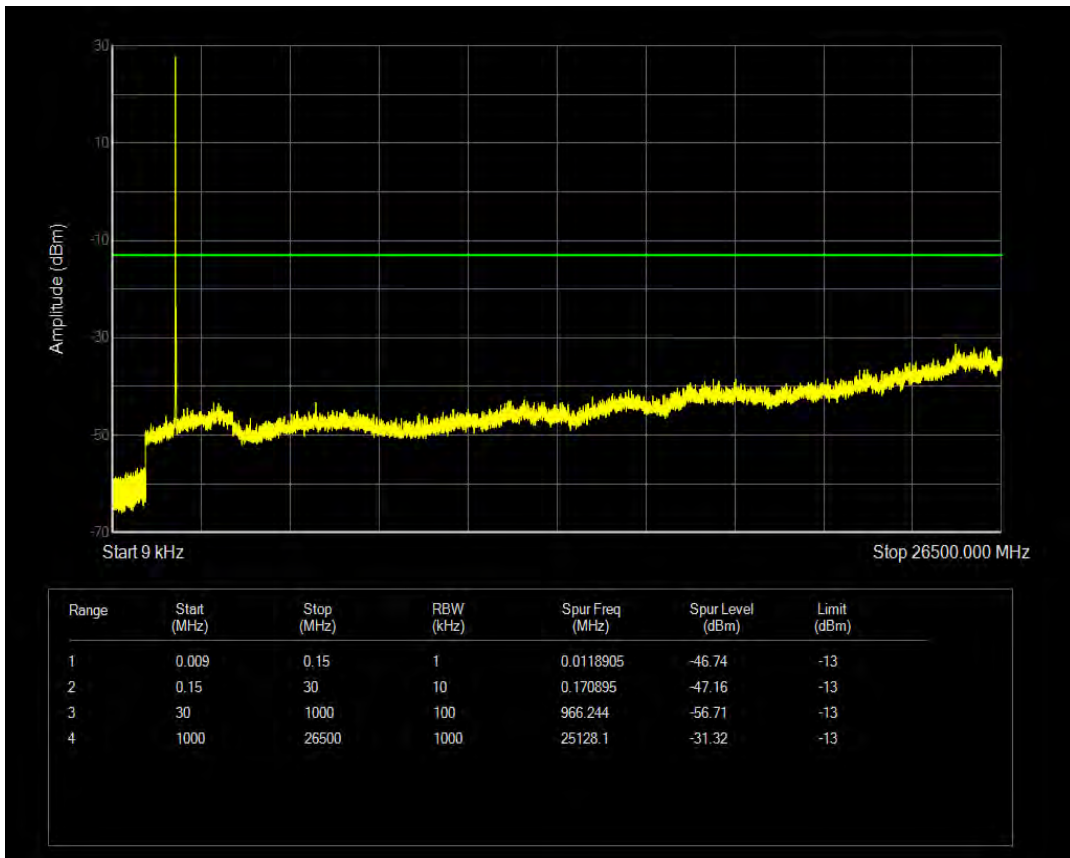

Band2 QPSK BW=20MHz Channel=18700 RB Size=1 Position=#0

Band2 QPSK BW=20MHz Channel=18700 RB Size=100 Position=#0

Band2 16QAM BW=20MHz Channel=18700 RB Size=1 Position=#0

Band2 16QAM BW=20MHz Channel=18700 RB Size=100 Position=#0

Band2 QPSK BW=20MHz Channel=18900 RB Size=1 Position=#0

Band2 QPSK BW=20MHz Channel=18900 RB Size=100 Position=#0

Band2 16QAM BW=20MHz Channel=18900 RB Size=1 Position=#0

Band2 16QAM BW=20MHz Channel=18900 RB Size=100 Position=#0

Band2 QPSK BW=20MHz Channel=19100 RB Size=1 Position=#0

Band2 QPSK BW=20MHz Channel=19100 RB Size=100 Position=#0

Band2 16QAM BW=20MHz Channel=19100 RB Size=1 Position=#0

Band2 16QAM BW=20MHz Channel=19100 RB Size=100 Position=#0