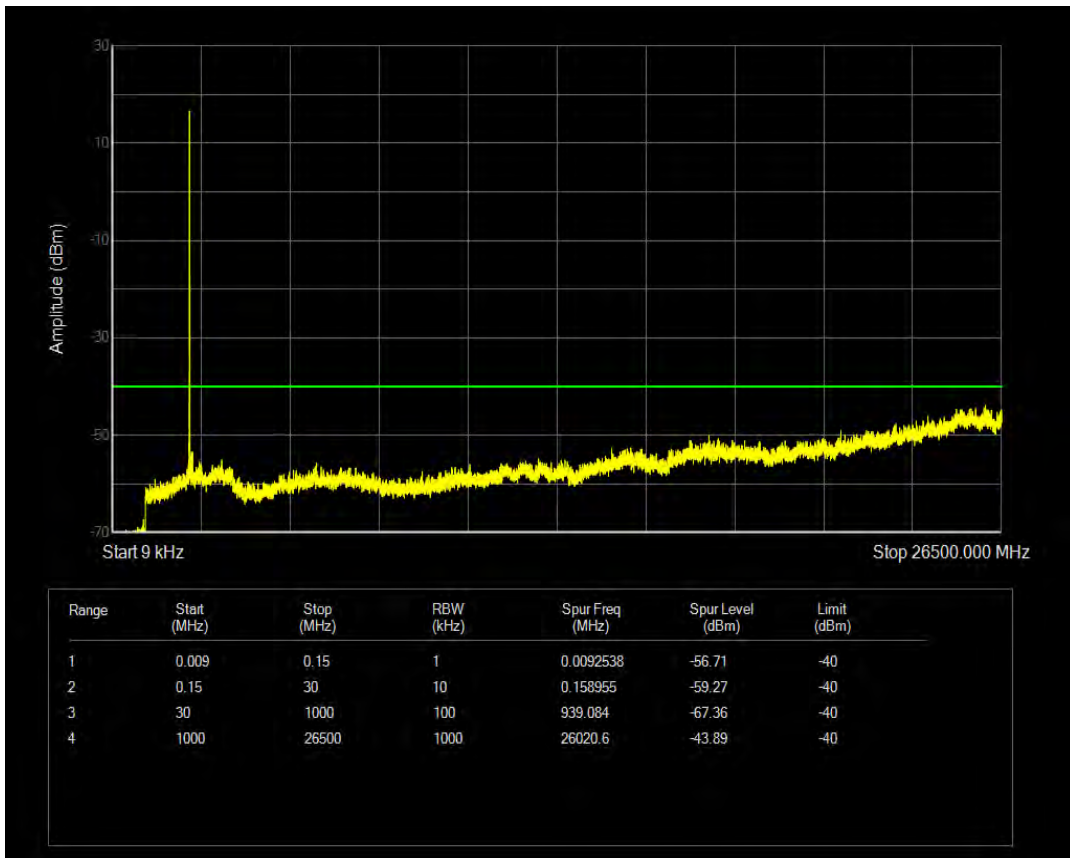

Band40(2305-2315) 16QAM BW=5MHz Channel=38750 RB Size=1 Position=#0

Band40(2305-2315) 16QAM BW=5MHz Channel=38750 RB Size=25 Position=#0

Band40(2305-2315) QPSK BW=5MHz Channel=38775 RB Size=1 Position=#0