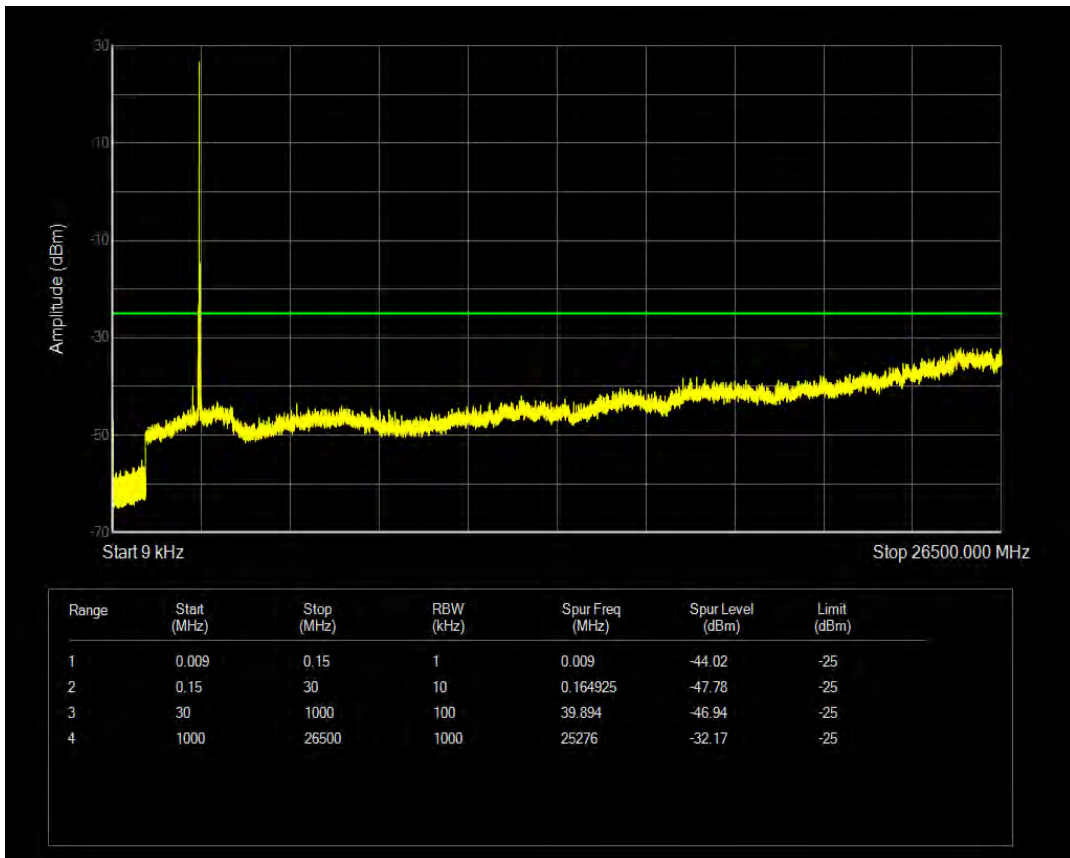

Band38 QPSK BW=20MHz Channel=38000 RB Size=1 Position=#0

Band38 QPSK BW=20MHz Channel=38000 RB Size=100 Position=#0

Band38 16QAM BW=20MHz Channel=38000 RB Size=1 Position=#0

Band38 16QAM BW=20MHz Channel=38000 RB Size=100 Position=#0

Band38 QPSK BW=20MHz Channel=38150 RB Size=1 Position=#0

Band38 QPSK BW=20MHz Channel=38150 RB Size=100 Position=#0

Band38 16QAM BW=20MHz Channel=38150 RB Size=1 Position=#0

Band38 16QAM BW=20MHz Channel=38150 RB Size=100 Position=#0