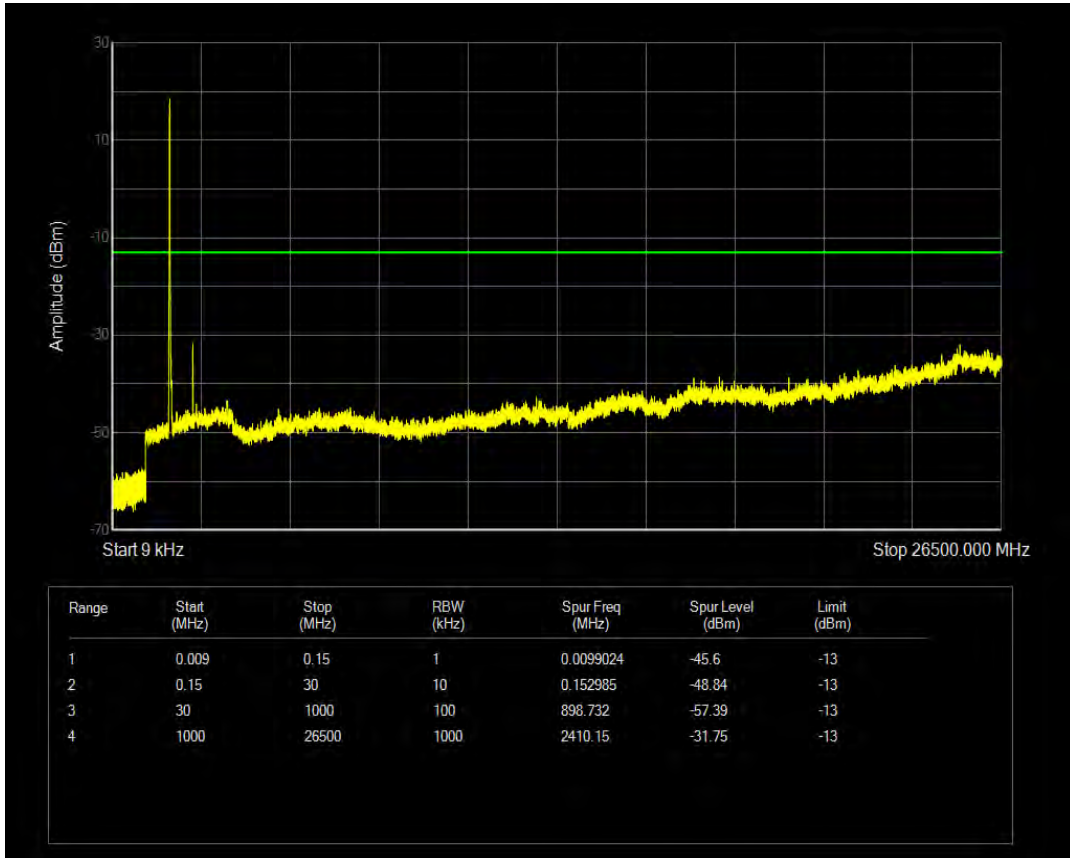

Band4 QPSK BW=15MHz Channel=20325 RB Size=1 Position=#0

Band4 QPSK BW=15MHz Channel=20325 RB Size=75 Position=#0

Band4 16QAM BW=15MHz Channel=20325 RB Size=1 Position=#0

Band4 16QAM BW=15MHz Channel=20325 RB Size=75 Position=#0

Band4 QPSK BW=20MHz Channel=20050 RB Size=1 Position=#0

Band4 QPSK BW=20MHz Channel=20050 RB Size=100 Position=#0

Band4 16QAM BW=20MHz Channel=20050 RB Size=1 Position=#0

Band4 16QAM BW=20MHz Channel=20050 RB Size=100 Position=#0