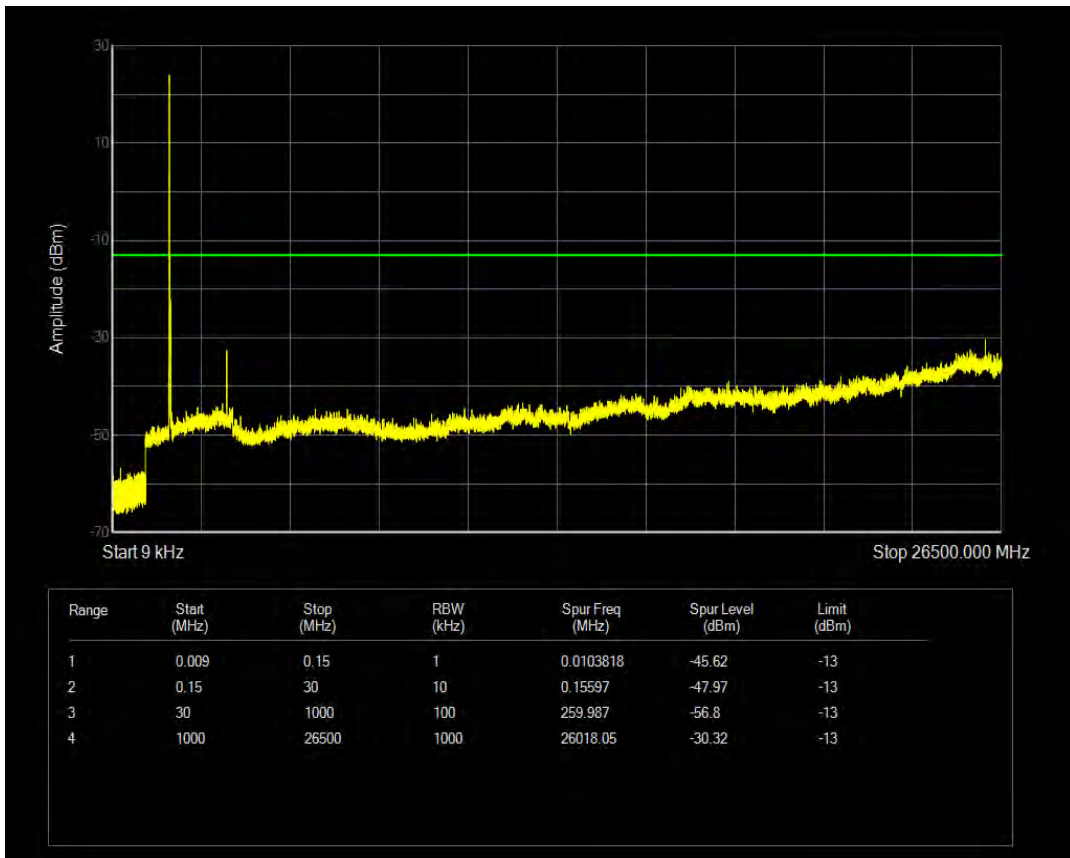

Band4 QPSK BW=15MHz Channel=20325 RB Size=1 Position=#0

Band4 QPSK BW=15MHz Channel=20325 RB Size=75 Position=#0

Band4 16QAM BW=15MHz Channel=20325 RB Size=1 Position=#0

Band4 16QAM BW=15MHz Channel=20325 RB Size=75 Position=#0

Band4 QPSK BW=20MHz Channel=20050 RB Size=1 Position=#0

Band4 QPSK BW=20MHz Channel=20050 RB Size=100 Position=#0

Band4 16QAM BW=20MHz Channel=20050 RB Size=1 Position=#0

Band4 16QAM BW=20MHz Channel=20050 RB Size=100 Position=#0