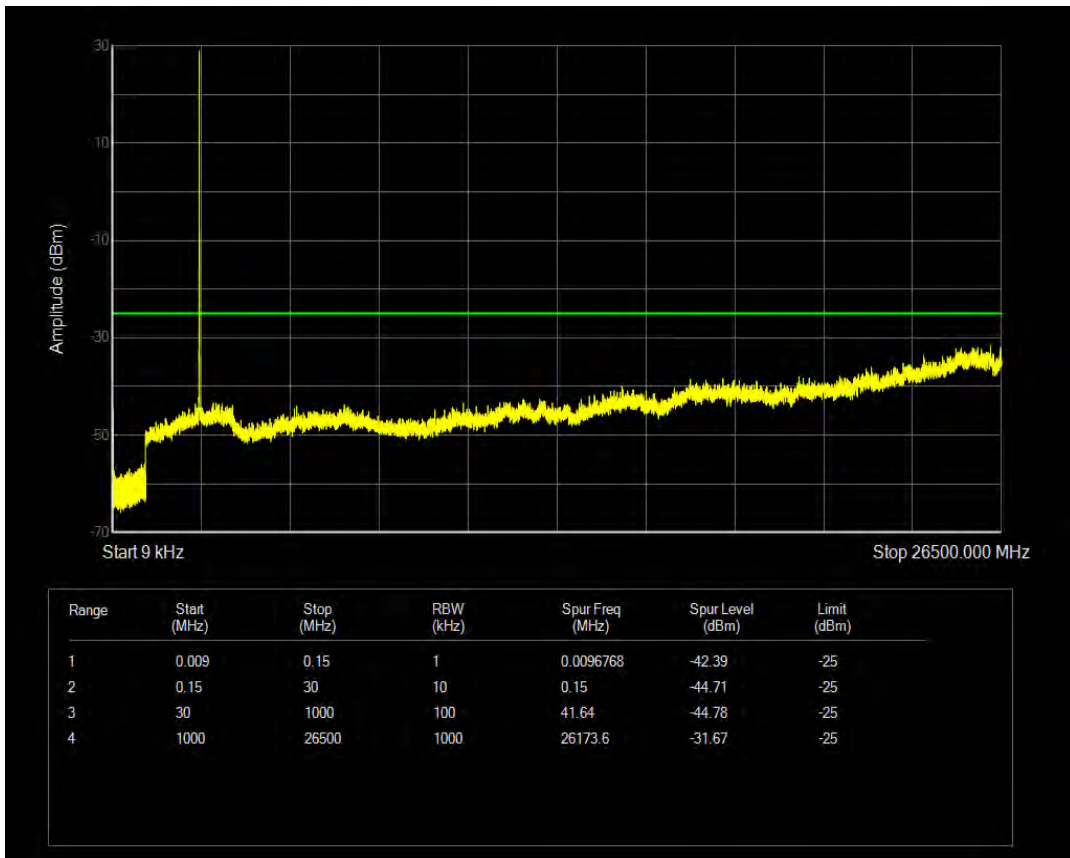

Band41(2555-2655) QPSK BW=5MHz Channel=40265 RB Size=25 Position=#0

Band41(2555-2655) 16QAM BW=5MHz Channel=40265 RB Size=1 Position=#0

Band41(2555-2655) 16QAM BW=5MHz Channel=40265 RB Size=25 Position=#0

Band41(2555-2655) QPSK BW=5MHz Channel=40740 RB Size=1 Position=#0

Band41(2555-2655) QPSK BW=5MHz Channel=40740 RB Size=25 Position=#0

Band41(2555-2655) 16QAM BW=5MHz Channel=40740 RB Size=1 Position=#0