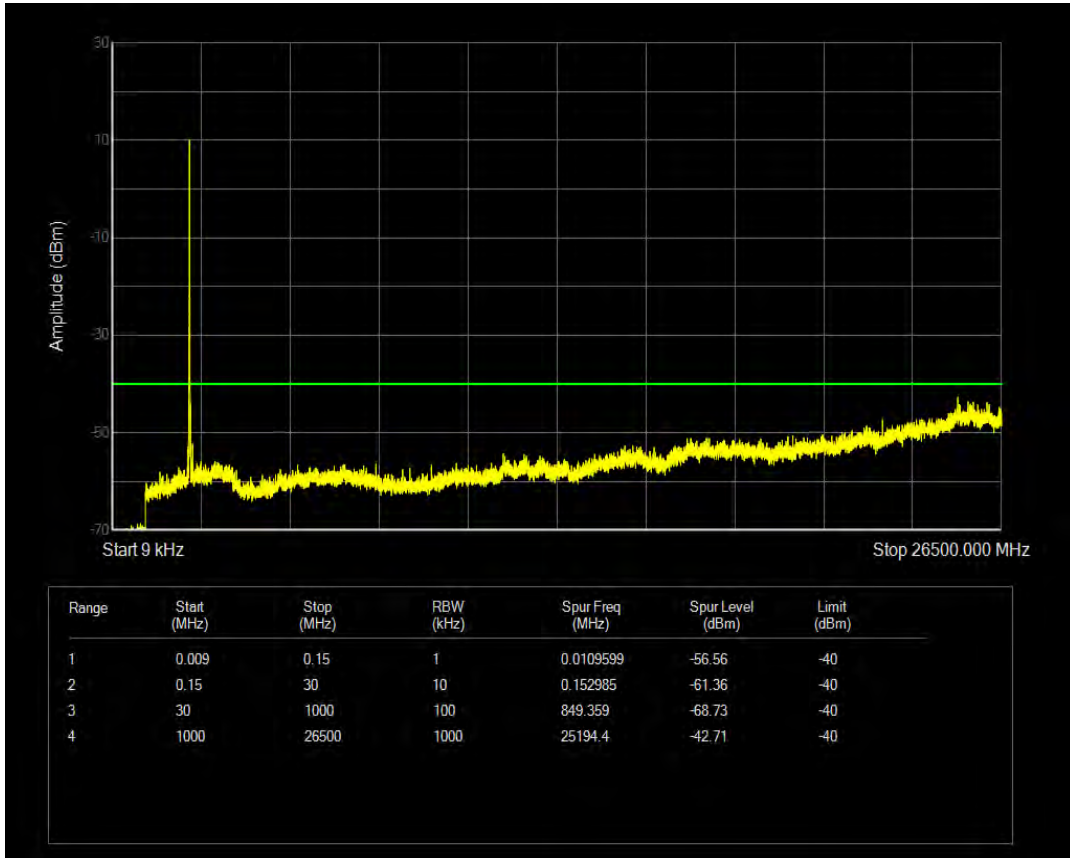

Band40(2305-2315) 16QAM BW=10MHz Channel=38750 RB Size=50 Position=#0

Band40(2350-2360) QPSK BW=5MHz Channel=39175 RB Size=1 Position=#0