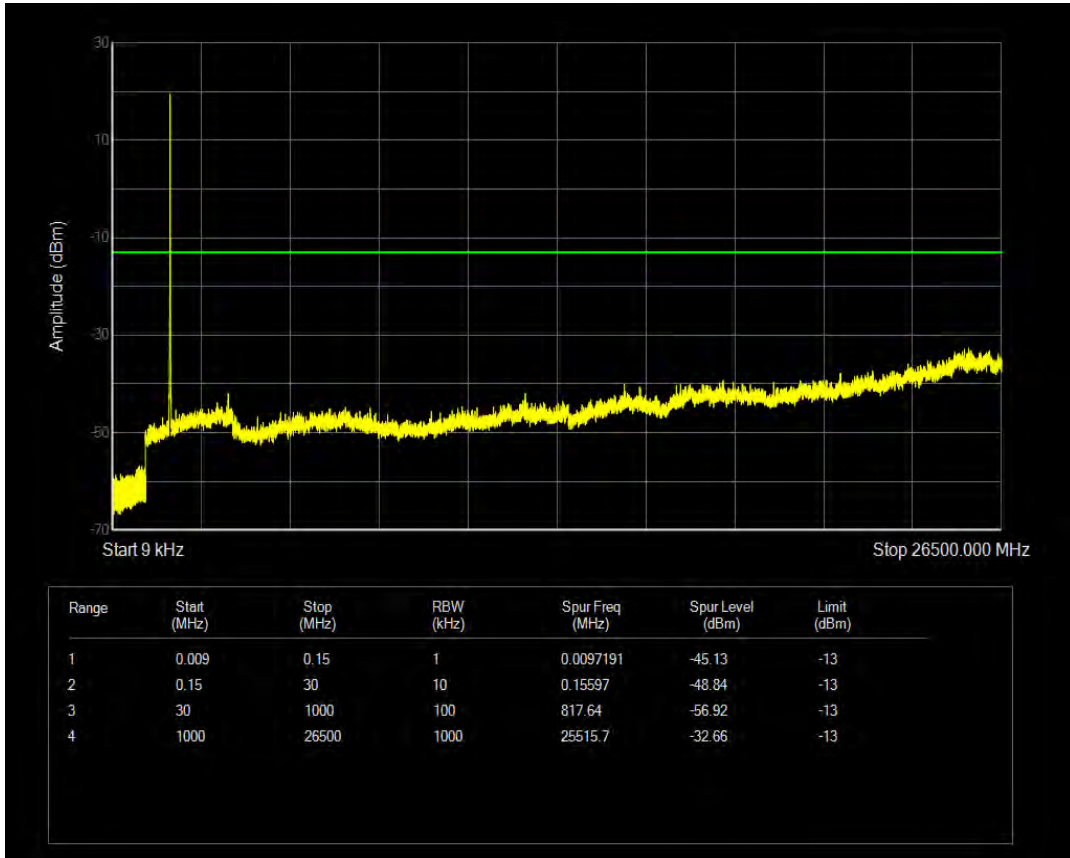

Band4 QPSK BW=10MHz Channel=20000 RB Size=1 Position=#0

Band4 QPSK BW=10MHz Channel=20000 RB Size=50 Position=#0

Band4 16QAM BW=10MHz Channel=20000 RB Size=1 Position=#0

Band4 16QAM BW=10MHz Channel=20000 RB Size=50 Position=#0

Band4 QPSK BW=10MHz Channel=20175 RB Size=1 Position=#0

Band4 QPSK BW=10MHz Channel=20175 RB Size=50 Position=#0

Band4 16QAM BW=10MHz Channel=20175 RB Size=1 Position=#0

Band4 16QAM BW=10MHz Channel=20175 RB Size=50 Position=#0

Band4 QPSK BW=10MHz Channel=20350 RB Size=1 Position=#0

Band4 QPSK BW=10MHz Channel=20350 RB Size=50 Position=#0

Band4 16QAM BW=10MHz Channel=20350 RB Size=1 Position=#0

Band4 16QAM BW=10MHz Channel=20350 RB Size=50 Position=#0