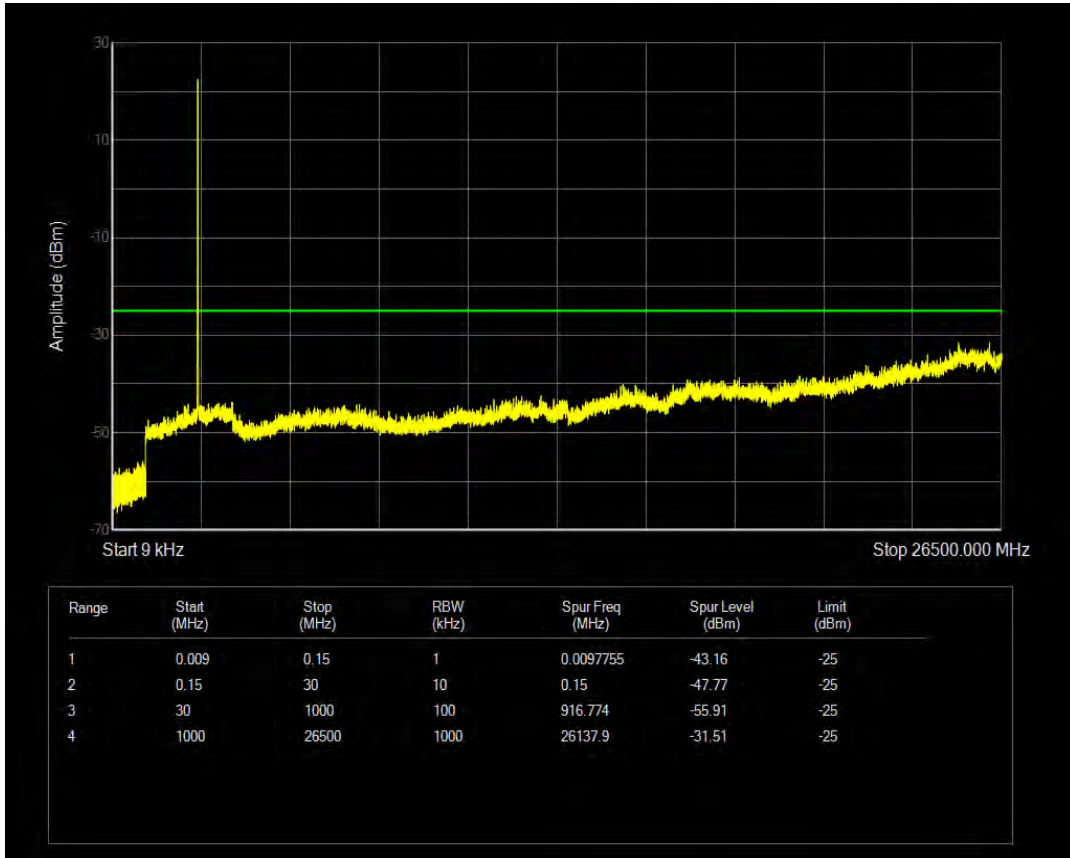

Band41(2555-2655) 16QAM BW=5MHz Channel=40265 RB Size=25 Position=#0

Band41(2555-2655) QPSK BW=5MHz Channel=40740 RB Size=1 Position=#0