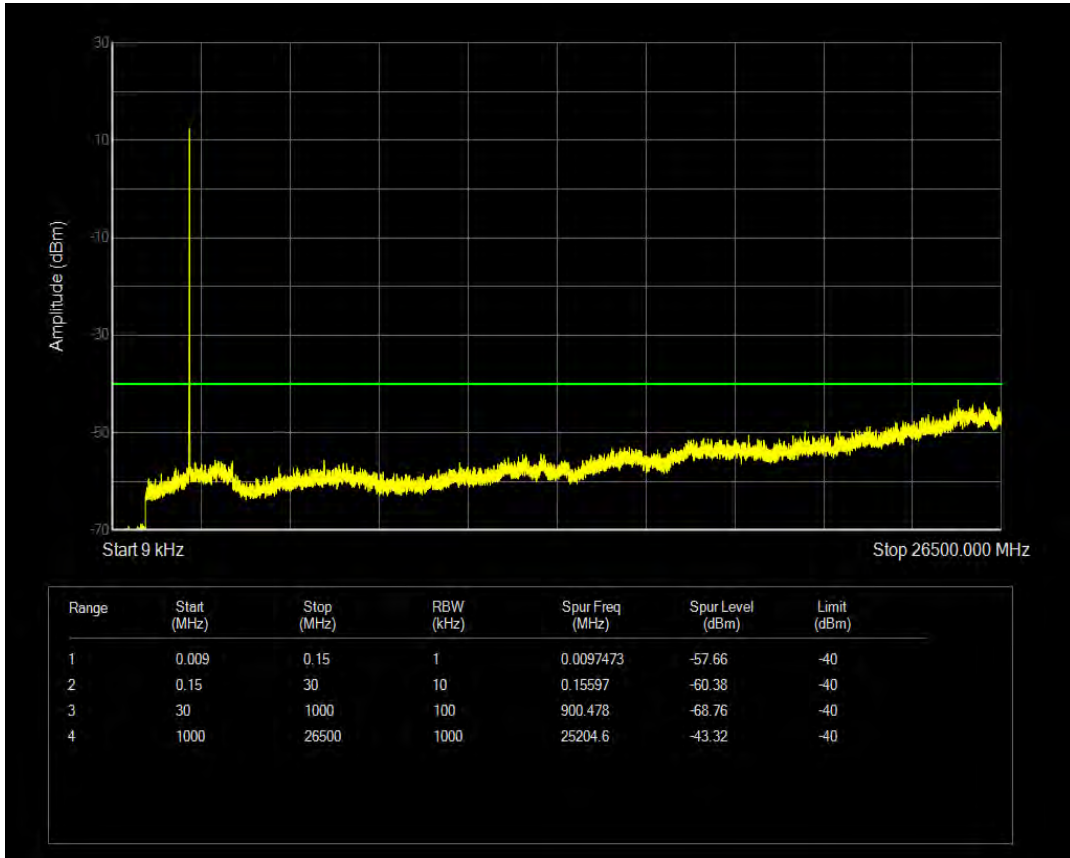

Band40(2305-2315) QPSK BW=5MHz Channel=38750 RB Size=25 Position=#0

Band40(2305-2315) 16QAM BW=5MHz Channel=38750 RB Size=1 Position=#0