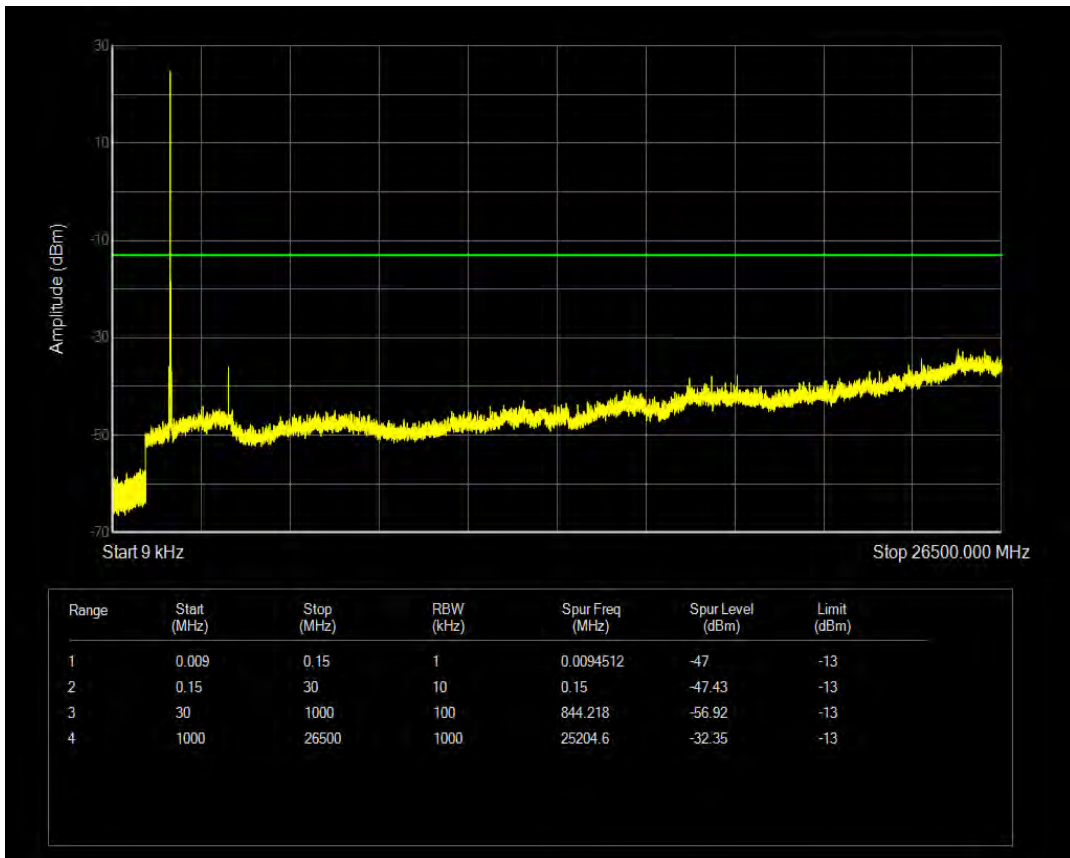

Band4 QPSK BW=20MHz Channel=20050 RB Size=1 Position=#0

Band4 QPSK BW=20MHz Channel=20050 RB Size=100 Position=#0

Band4 16QAM BW=20MHz Channel=20050 RB Size=1 Position=#0

Band4 16QAM BW=20MHz Channel=20050 RB Size=100 Position=#0

Band4 QPSK BW=20MHz Channel=20175 RB Size=1 Position=#0

Band4 QPSK BW=20MHz Channel=20175 RB Size=100 Position=#0

Band4 16QAM BW=20MHz Channel=20175 RB Size=1 Position=#0

Band4 16QAM BW=20MHz Channel=20175 RB Size=100 Position=#0

Band4 QPSK BW=20MHz Channel=20300 RB Size=1 Position=#0

Band4 QPSK BW=20MHz Channel=20300 RB Size=100 Position=#0

Band4 16QAM BW=20MHz Channel=20300 RB Size=1 Position=#0

Band4 16QAM BW=20MHz Channel=20300 RB Size=100 Position=#0