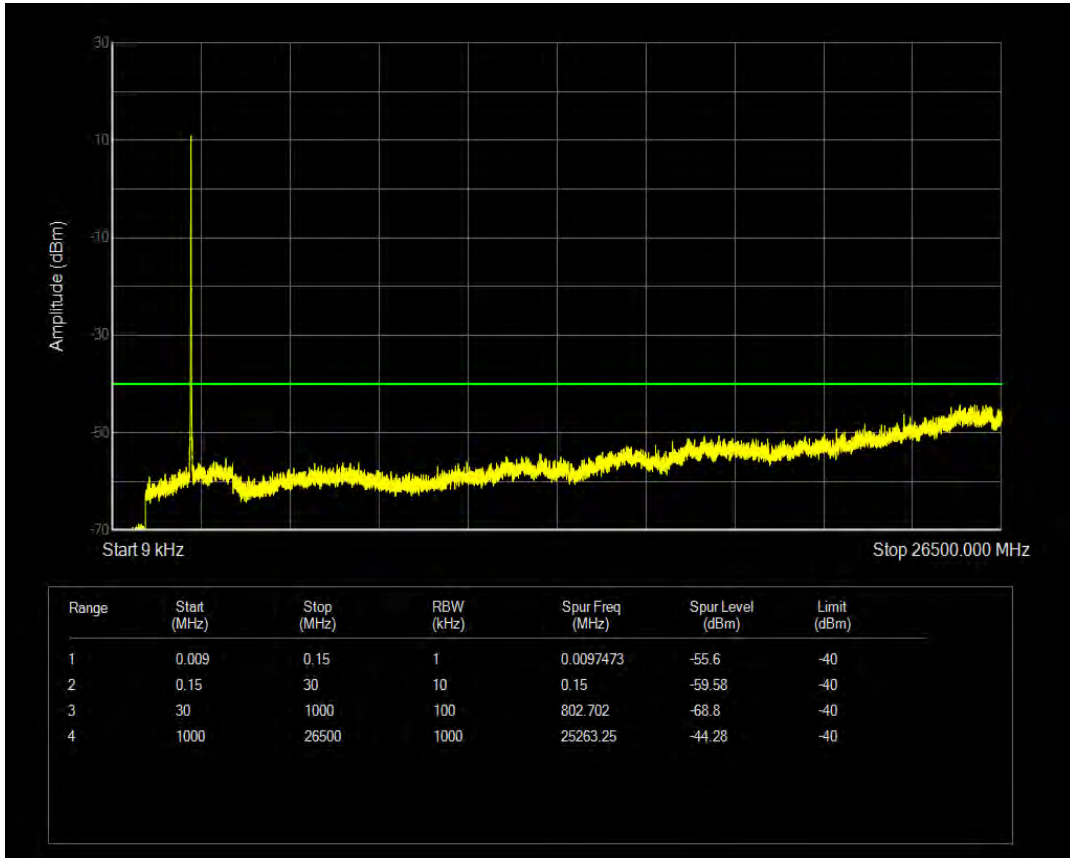

Band40(2350-2360) 16QAM BW=10MHz Channel=39200 RB Size=50 Position=#0

Band41(2555-2655) QPSK BW=5MHz Channel=40265 RB Size=1 Position=#0