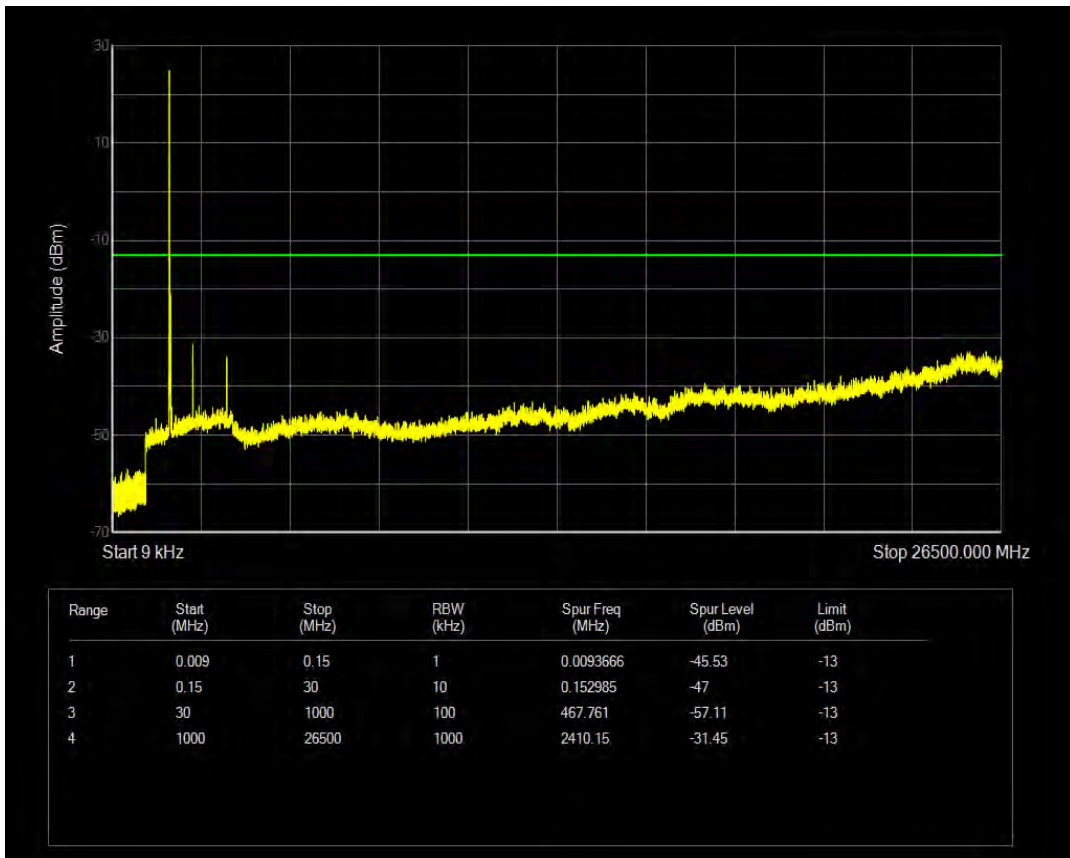

Band4 QPSK BW=15MHz Channel=20325 RB Size=1 Position=#0

Band4 QPSK BW=15MHz Channel=20325 RB Size=75 Position=#0

Band4 16QAM BW=15MHz Channel=20325 RB Size=1 Position=#0

Band4 16QAM BW=15MHz Channel=20325 RB Size=75 Position=#0

Band4 QPSK BW=20MHz Channel=20050 RB Size=1 Position=#0

Band4 QPSK BW=20MHz Channel=20050 RB Size=100 Position=#0

Band4 16QAM BW=20MHz Channel=20050 RB Size=1 Position=#0

Band4 16QAM BW=20MHz Channel=20050 RB Size=100 Position=#0