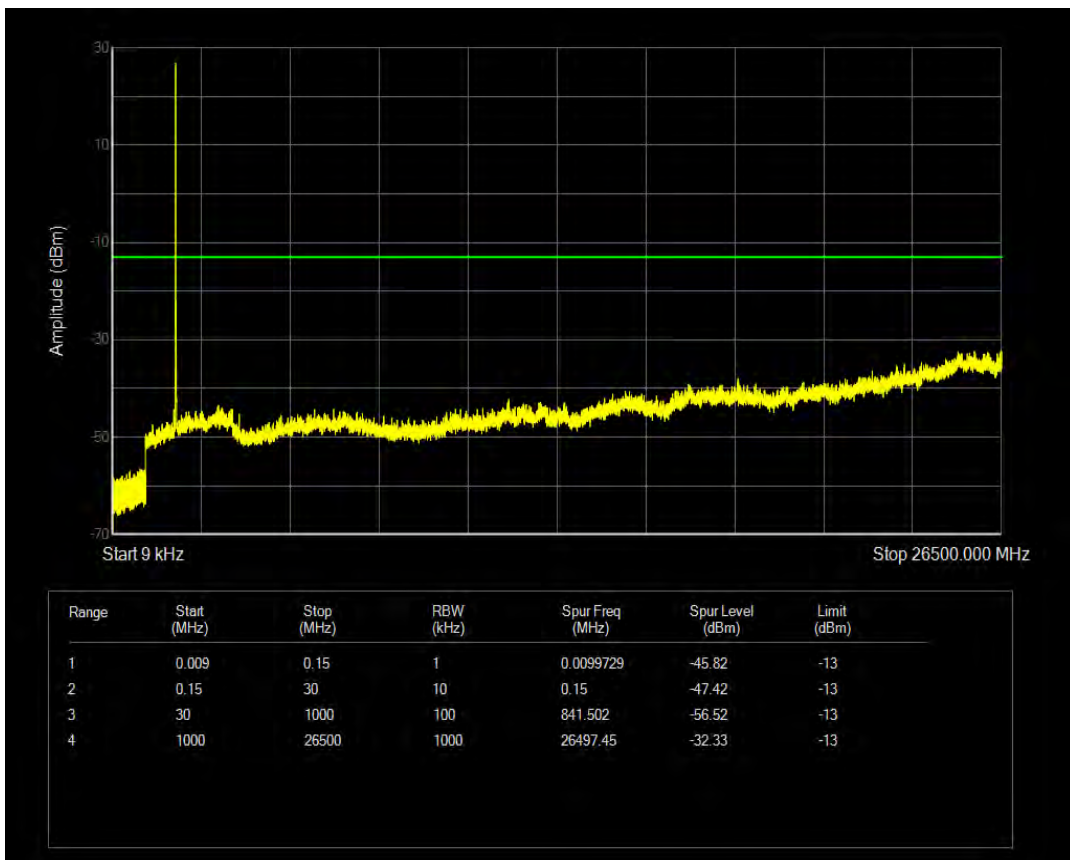

Band2 QPSK BW=15MHz Channel=19125 RB Size=1 Position=#0

Band2 QPSK BW=15MHz Channel=19125 RB Size=75 Position=#0

Band2 16QAM BW=15MHz Channel=19125 RB Size=1 Position=#0

Band2 16QAM BW=15MHz Channel=19125 RB Size=75 Position=#0

Band2 QPSK BW=20MHz Channel=18700 RB Size=1 Position=#0

Band2 QPSK BW=20MHz Channel=18700 RB Size=100 Position=#0

Band2 16QAM BW=20MHz Channel=18700 RB Size=1 Position=#0

Band2 16QAM BW=20MHz Channel=18700 RB Size=100 Position=#0

Band2 QPSK BW=20MHz Channel=18900 RB Size=1 Position=#0

Band2 QPSK BW=20MHz Channel=18900 RB Size=100 Position=#0

Band2 16QAM BW=20MHz Channel=18900 RB Size=1 Position=#0

Band2 16QAM BW=20MHz Channel=18900 RB Size=100 Position=#0