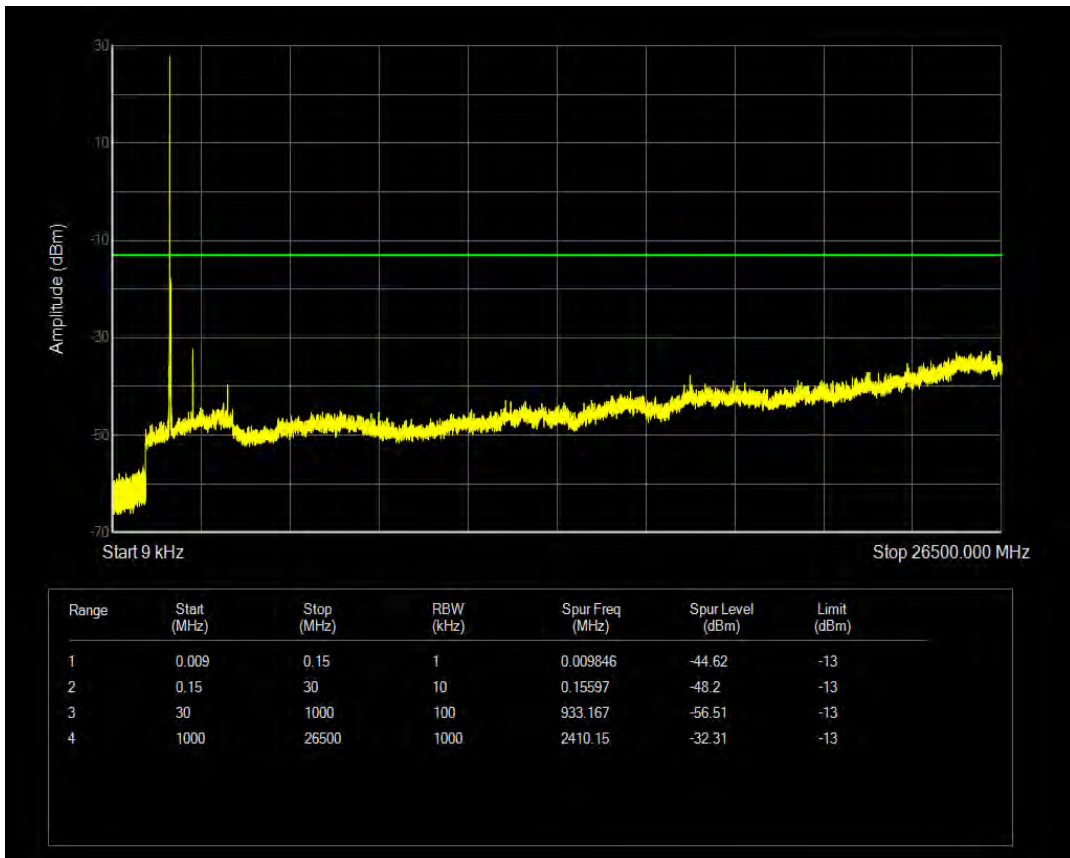

Band4 QPSK BW=20MHz Channel=20050 RB Size=1 Position=#0

Band4 QPSK BW=20MHz Channel=20050 RB Size=100 Position=#0

Band4 16QAM BW=20MHz Channel=20050 RB Size=1 Position=#0

Band4 16QAM BW=20MHz Channel=20050 RB Size=100 Position=#0

Band4 QPSK BW=20MHz Channel=20175 RB Size=1 Position=#0

Band4 QPSK BW=20MHz Channel=20175 RB Size=100 Position=#0

Band4 16QAM BW=20MHz Channel=20175 RB Size=1 Position=#0

Band4 16QAM BW=20MHz Channel=20175 RB Size=100 Position=#0