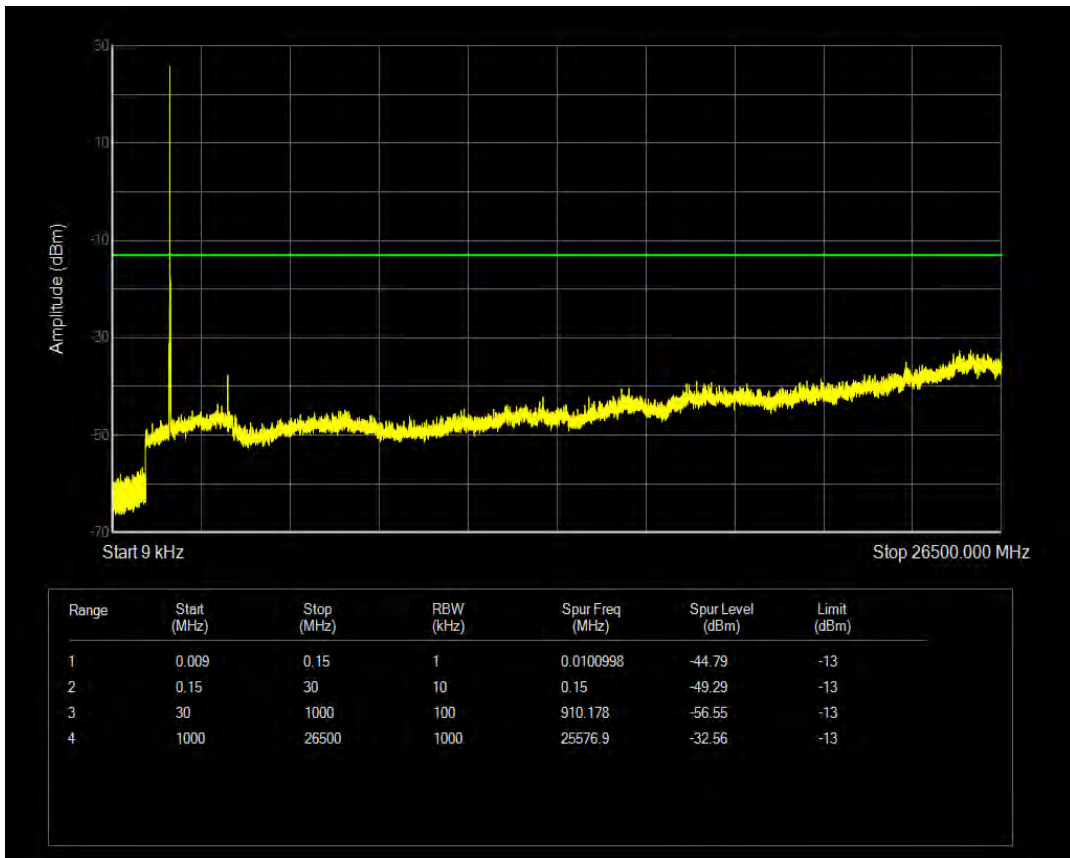

Band4 QPSK BW=15MHz Channel=20175 RB Size=1 Position=#0

Band4 QPSK BW=15MHz Channel=20175 RB Size=75 Position=#0