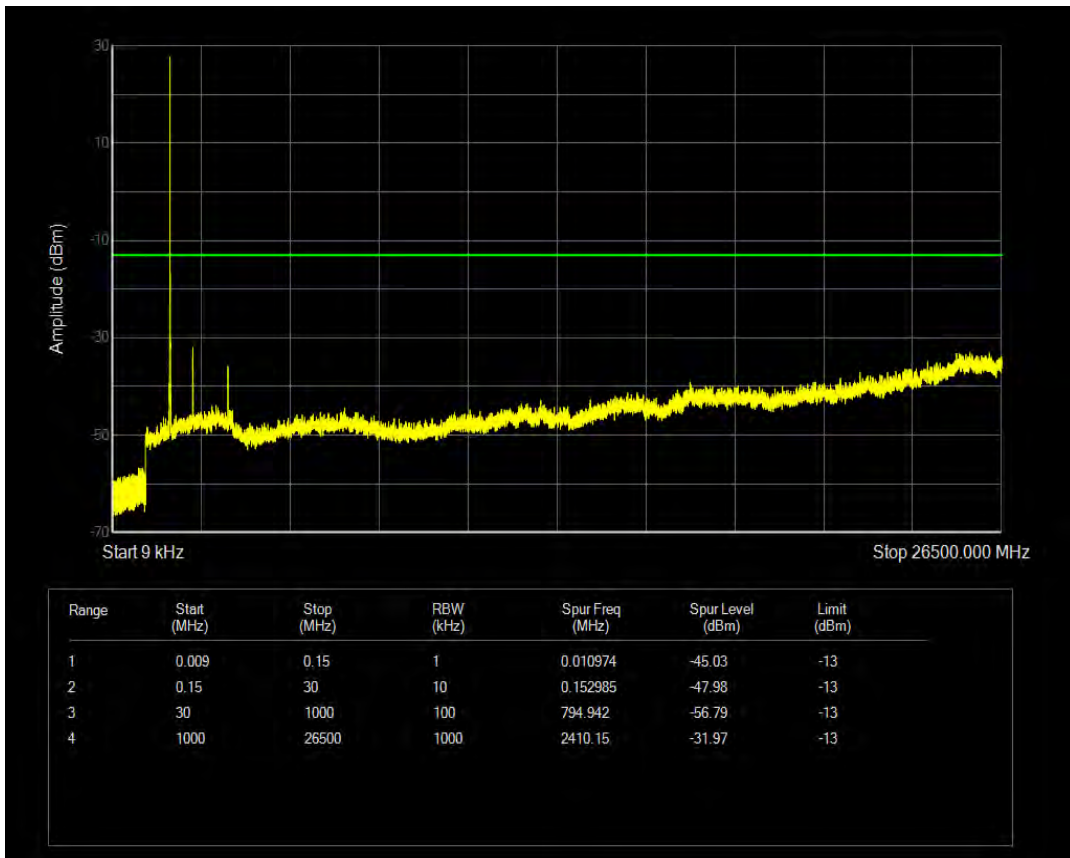

Band4 QPSK BW=10MHz Channel=20000 RB Size=1 Position=#0

Band4 QPSK BW=10MHz Channel=20000 RB Size=50 Position=#0

Band4 16QAM BW=10MHz Channel=20000 RB Size=1 Position=#0

Band4 16QAM BW=10MHz Channel=20000 RB Size=50 Position=#0

Band4 QPSK BW=10MHz Channel=20175 RB Size=1 Position=#0

Band4 QPSK BW=10MHz Channel=20175 RB Size=50 Position=#0

Band4 16QAM BW=10MHz Channel=20175 RB Size=1 Position=#0

Band4 16QAM BW=10MHz Channel=20175 RB Size=50 Position=#0