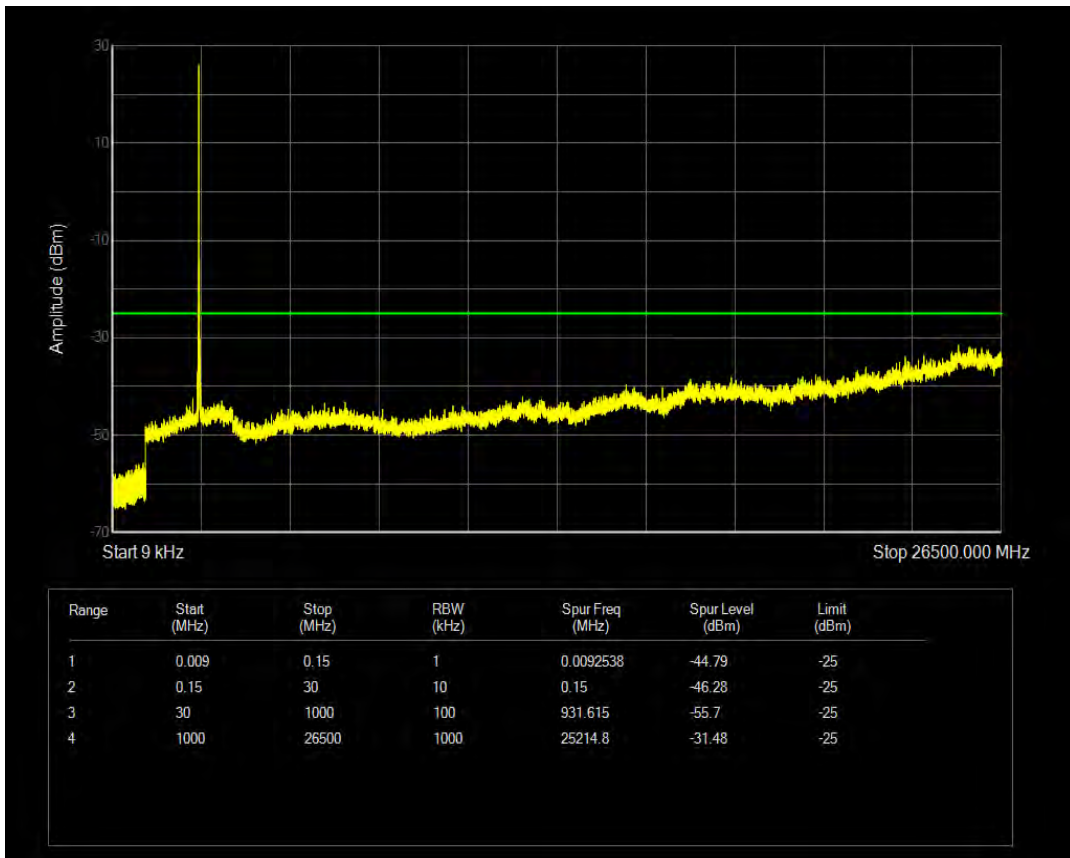

Band38 QPSK BW=20MHz Channel=37850 RB Size=1 Position=#0

Band38 QPSK BW=20MHz Channel=37850 RB Size=100 Position=#0

Band38 16QAM BW=20MHz Channel=37850 RB Size=1 Position=#0

Band38 16QAM BW=20MHz Channel=37850 RB Size=100 Position=#0

Band38 QPSK BW=20MHz Channel=38000 RB Size=1 Position=#0

Band38 QPSK BW=20MHz Channel=38000 RB Size=100 Position=#0

Band38 16QAM BW=20MHz Channel=38000 RB Size=1 Position=#0

Band38 16QAM BW=20MHz Channel=38000 RB Size=100 Position=#0