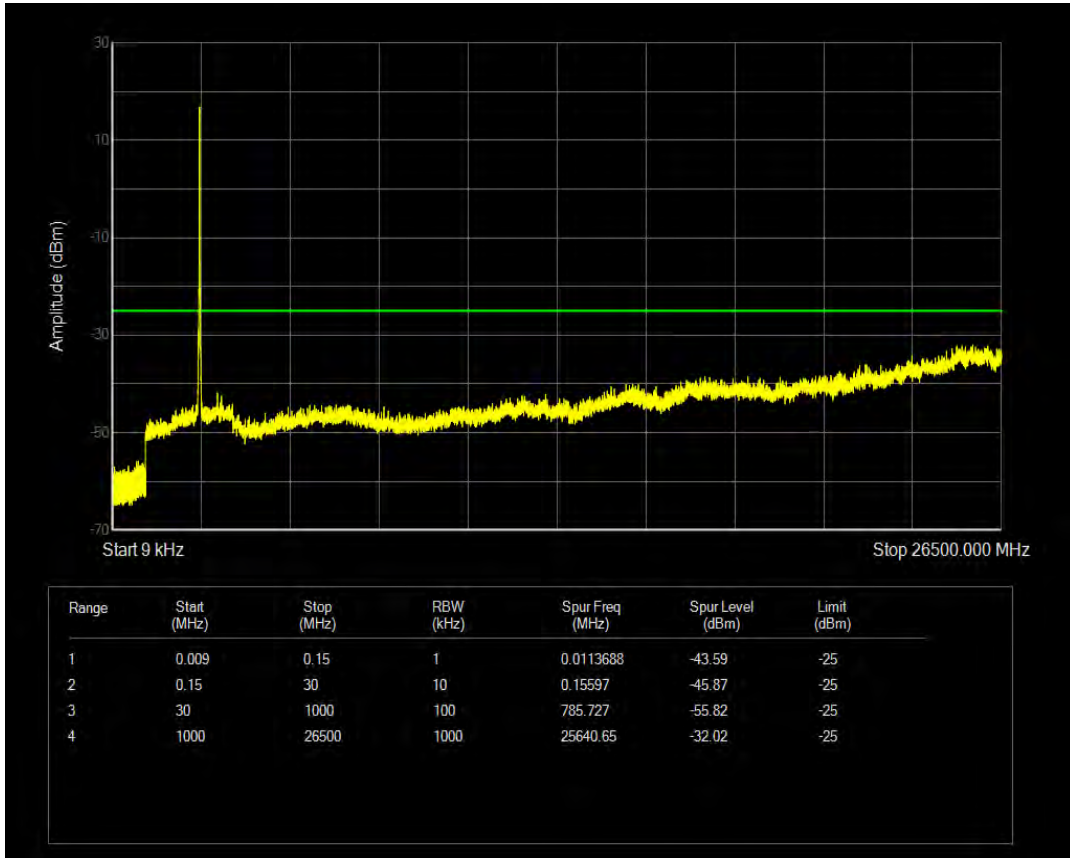

Band38 QPSK BW=20MHz Channel=38150 RB Size=1 Position=#0

Band38 QPSK BW=20MHz Channel=38150 RB Size=100 Position=#0

Band38 16QAM BW=20MHz Channel=38150 RB Size=1 Position=#0

Band38 16QAM BW=20MHz Channel=38150 RB Size=100 Position=#0

Band4 QPSK BW=1.4MHz Channel=19957 RB Size=1 Position=#0

Band4 QPSK BW=1.4MHz Channel=19957 RB Size=6 Position=#0

Band4 16QAM BW=1.4MHz Channel=19957 RB Size=1 Position=#0

Band4 16QAM BW=1.4MHz Channel=19957 RB Size=6 Position=#0