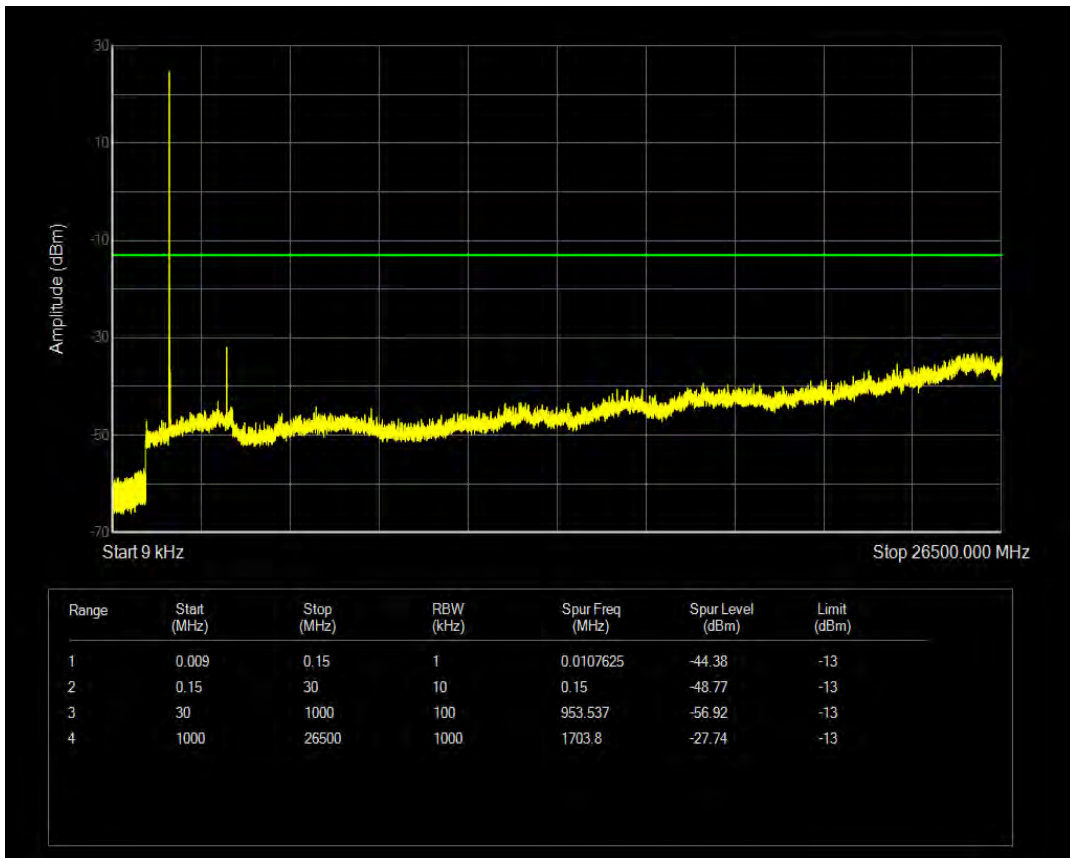

Band38 QPSK BW=20MHz Channel=38150 RB Size=1 Position=#0

Band38 QPSK BW=20MHz Channel=38150 RB Size=100 Position=#0

Band38 16QAM BW=20MHz Channel=38150 RB Size=1 Position=#0

Band38 16QAM BW=20MHz Channel=38150 RB Size=100 Position=#0

Band4 QPSK BW=1.4MHz Channel=19957 RB Size=1 Position=#0

Band4 QPSK BW=1.4MHz Channel=19957 RB Size=6 Position=#0

Band4 16QAM BW=1.4MHz Channel=19957 RB Size=1 Position=#0

Band4 16QAM BW=1.4MHz Channel=19957 RB Size=6 Position=#0