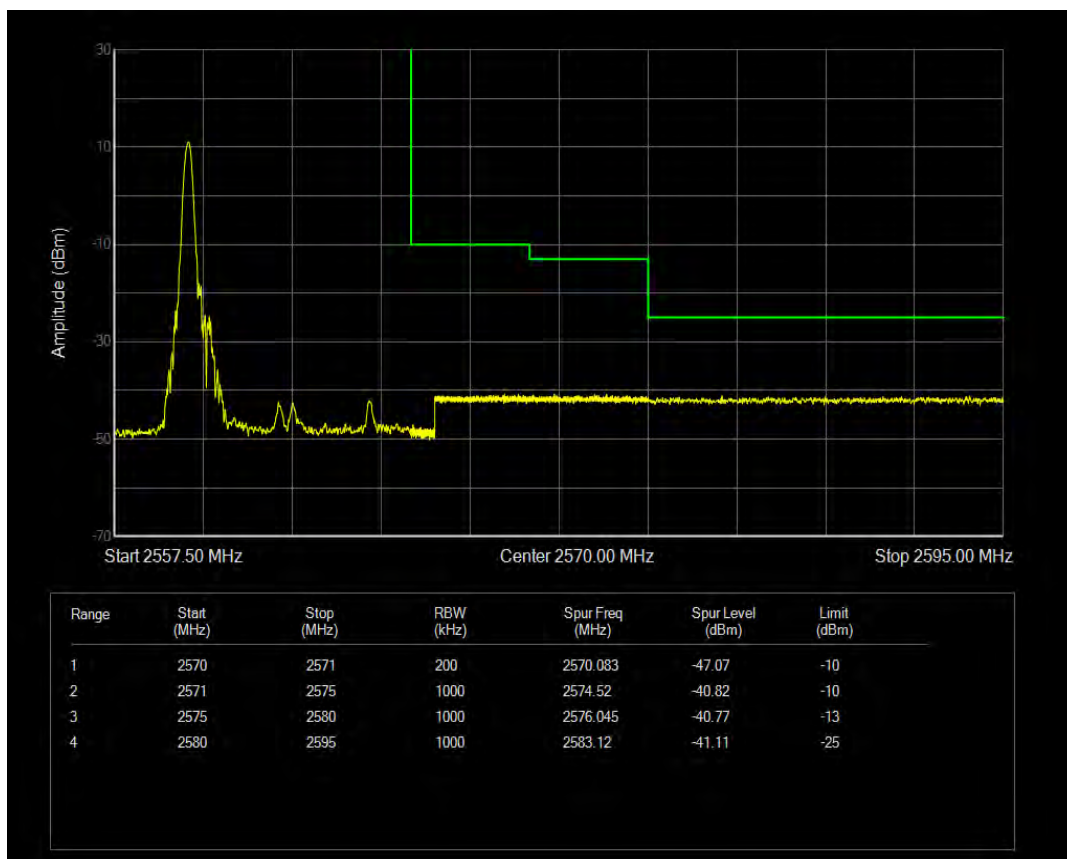

Band7 16QAM BW=5MHz Channel=21425 RB Size=25 Position=#0

Band7 QPSK BW=10MHz Channel=20800 RB Size=1 Position=#0

Band7 QPSK BW=10MHz Channel=20800 RB Size=1 Position=#Max

Band7 16QAM BW=10MHz Channel=20800 RB Size=1 Position=#0

Band7 QPSK BW=10MHz Channel=20800 RB Size=50 Position=#0

Band7 16QAM BW=10MHz Channel=20800 RB Size=1 Position=#Max

Band7 16QAM BW=10MHz Channel=20800 RB Size=50 Position=#0

Band7 QPSK BW=10MHz Channel=21400 RB Size=1 Position=#0