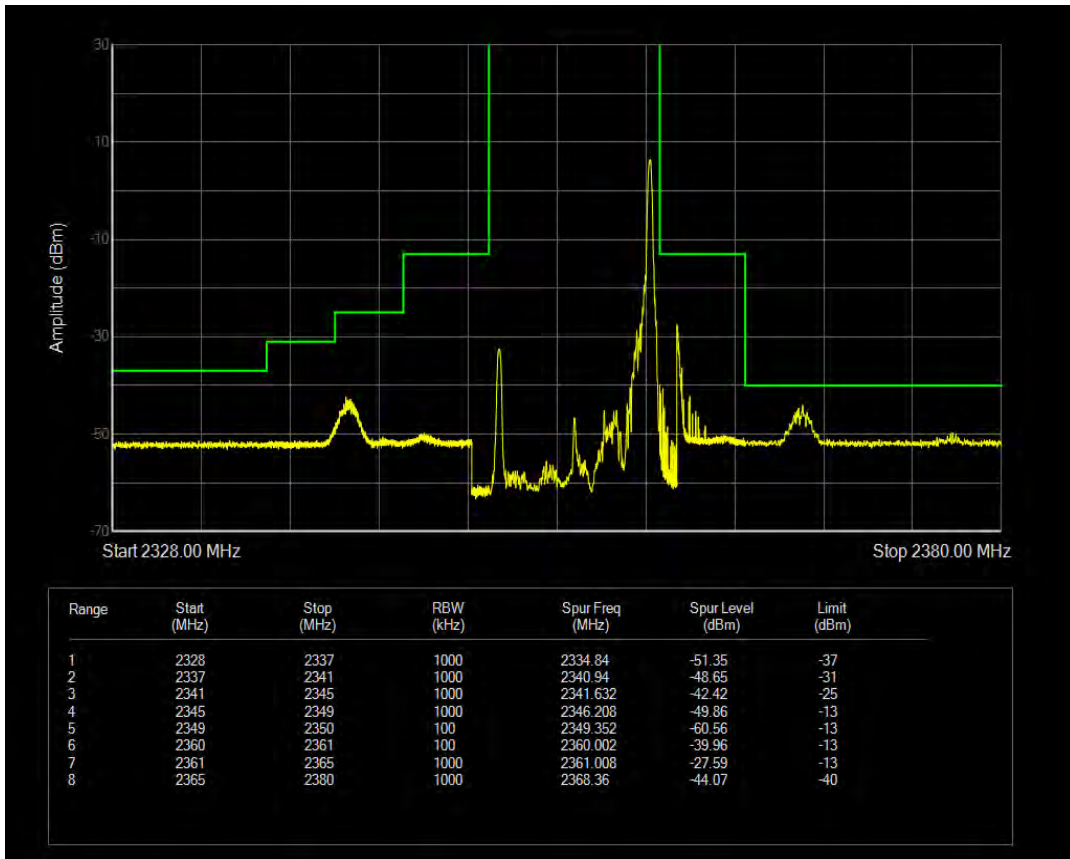

Band40(2350-2360) 16QAM BW=10MHz Channel=39200 RB Size=1 Position=#Max