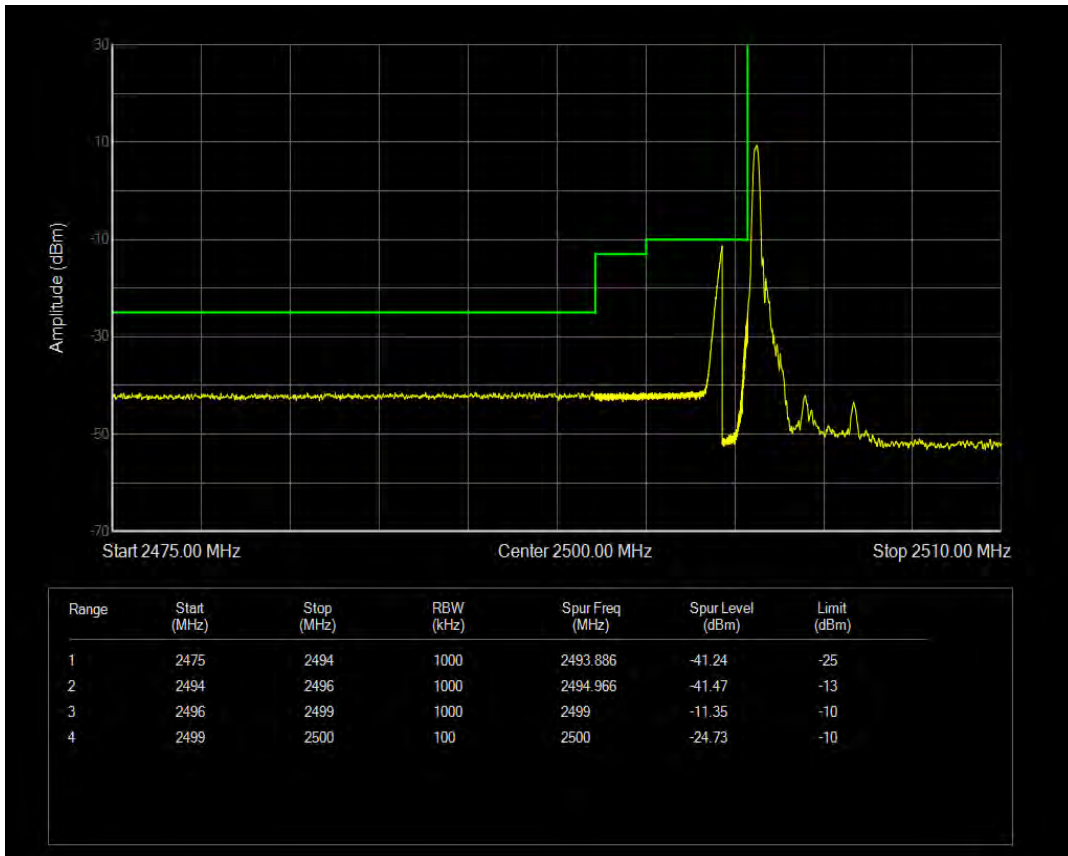

Band5 16QAM BW=10MHz Channel=20450 RB Size=1 Position=#0

Band5 16QAM BW=10MHz Channel=20450 RB Size=1 Position=#Max

Band5 16QAM BW=10MHz Channel=20450 RB Size=50 Position=#0

Band5 QPSK BW=10MHz Channel=20600 RB Size=1 Position=#0

Band5 QPSK BW=10MHz Channel=20600 RB Size=1 Position=#Max

Band5 QPSK BW=10MHz Channel=20600 RB Size=50 Position=#0

Band5 16QAM BW=10MHz Channel=20600 RB Size=1 Position=#0

Band5 16QAM BW=10MHz Channel=20600 RB Size=1 Position=#Max

Band5 16QAM BW=10MHz Channel=20600 RB Size=50 Position=#0

Band7 QPSK BW=5MHz Channel=20775 RB Size=1 Position=#0

Band7 QPSK BW=5MHz Channel=20775 RB Size=1 Position=#Max

Band7 QPSK BW=5MHz Channel=20775 RB Size=25 Position=#0