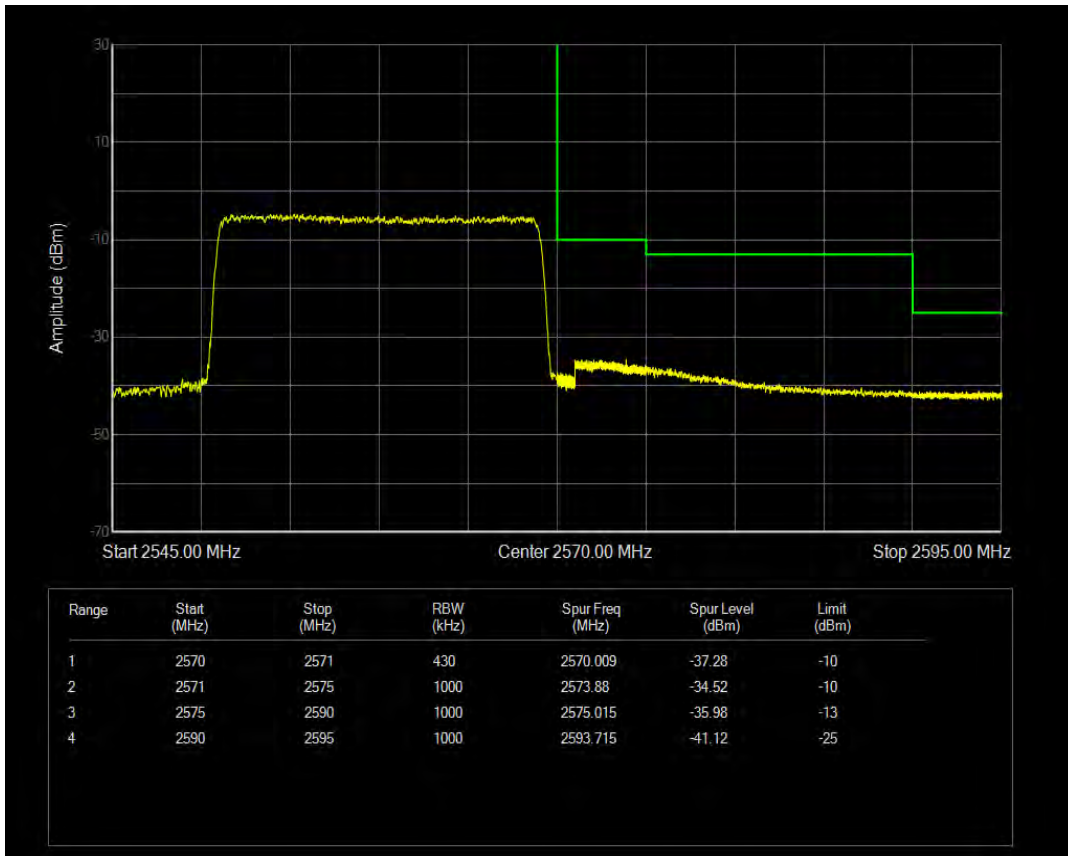

Band7 16QAM BW=20MHz Channel=21350 RB Size=100 Position=#0