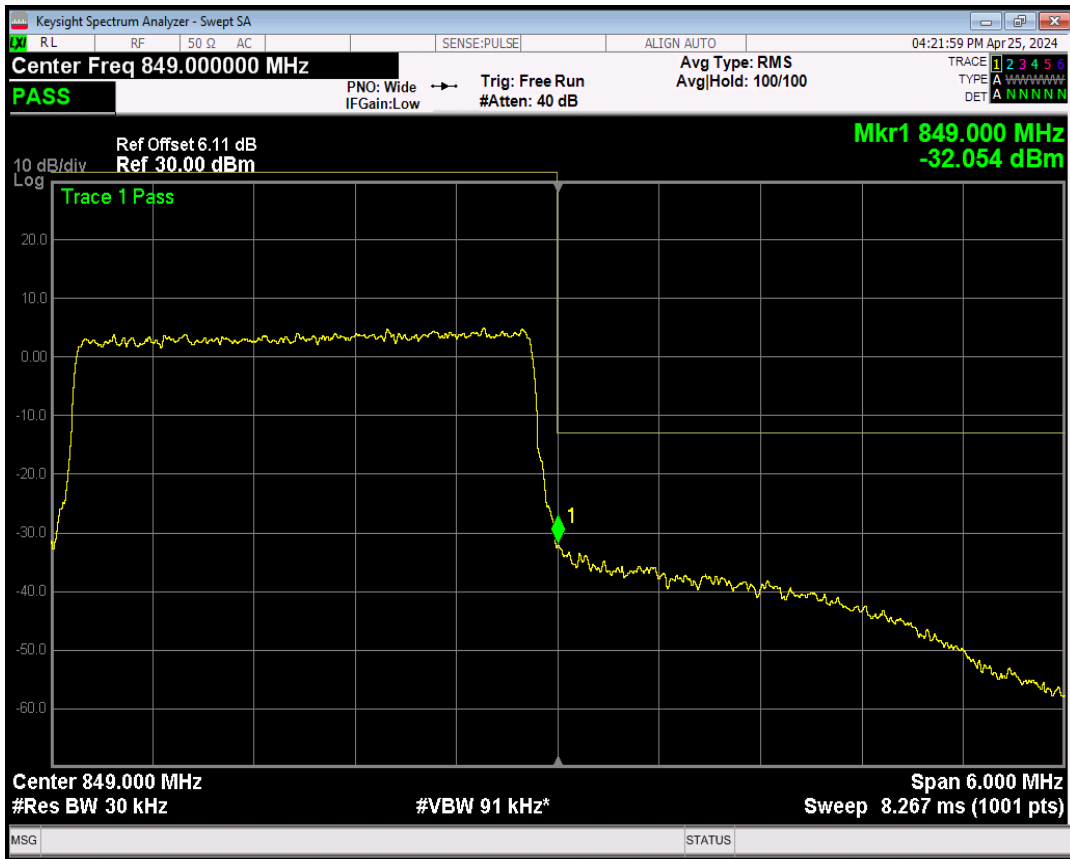

Band5 QPSK BW=3MHz Channel=20635 RB Size=15 Position=#0