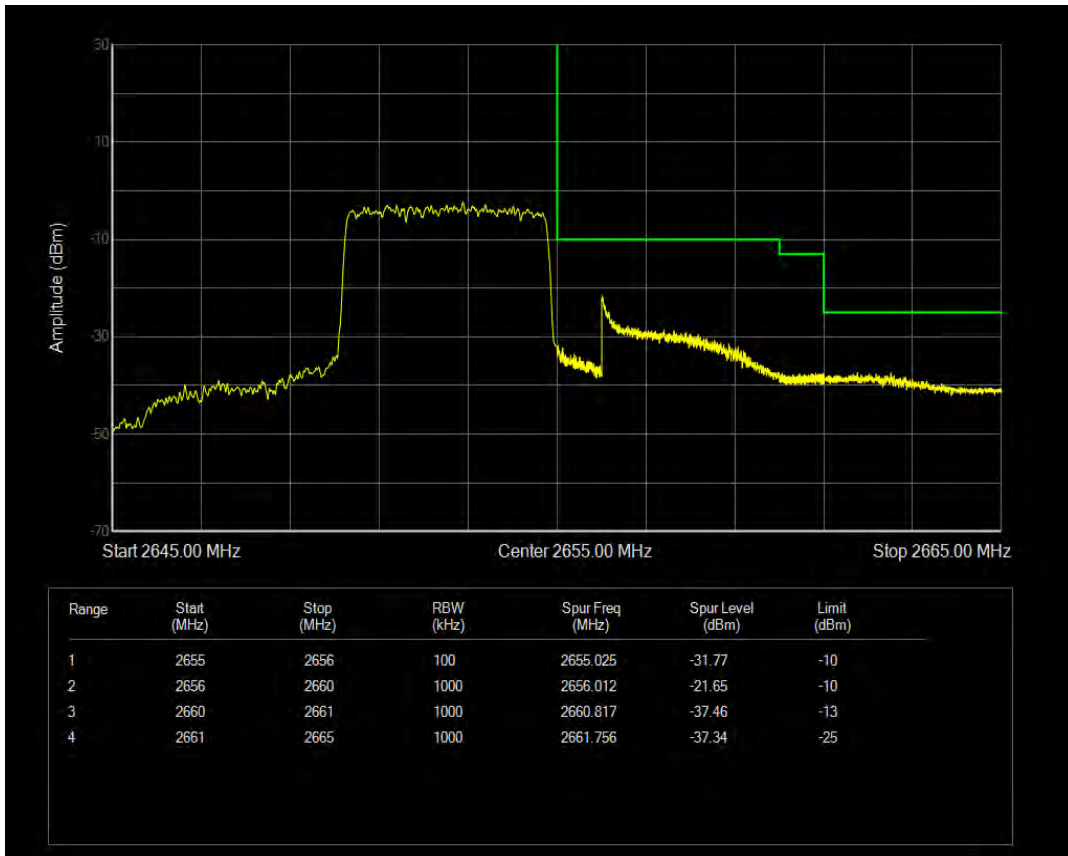

Band41(2555-2655) QPSK BW=5MHz Channel=41215 RB Size=25 Position=#0