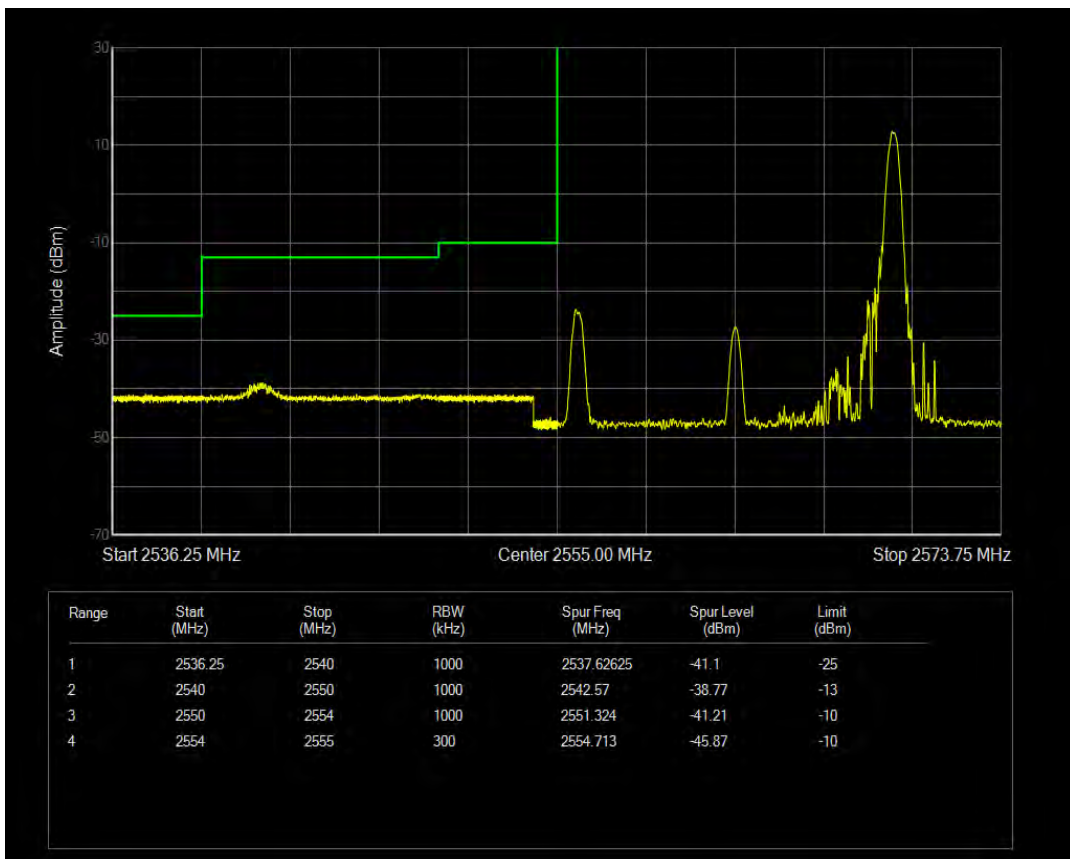

Band41(2555-2655) QPSK BW=15MHz Channel=40315 RB Size=1 Position=#Max