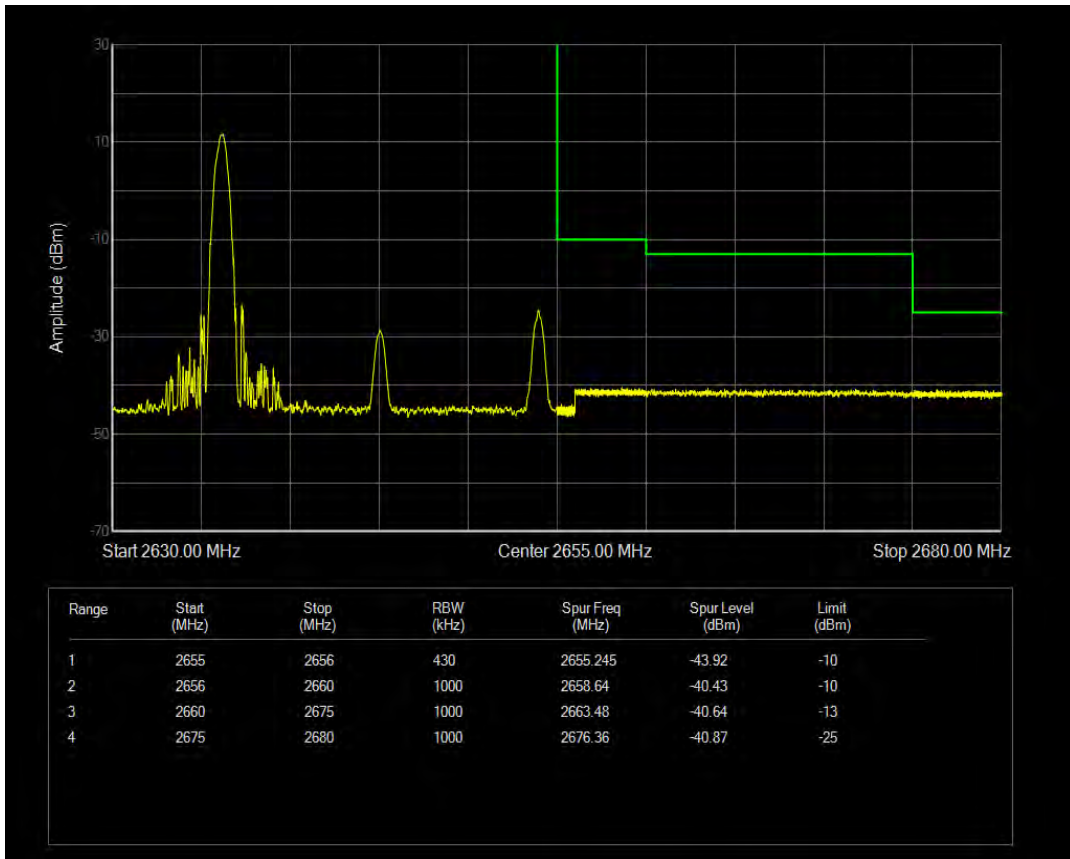

Band41(2555-2655) 16QAM BW=20MHz Channel=41140 RB Size=1 Position=#0