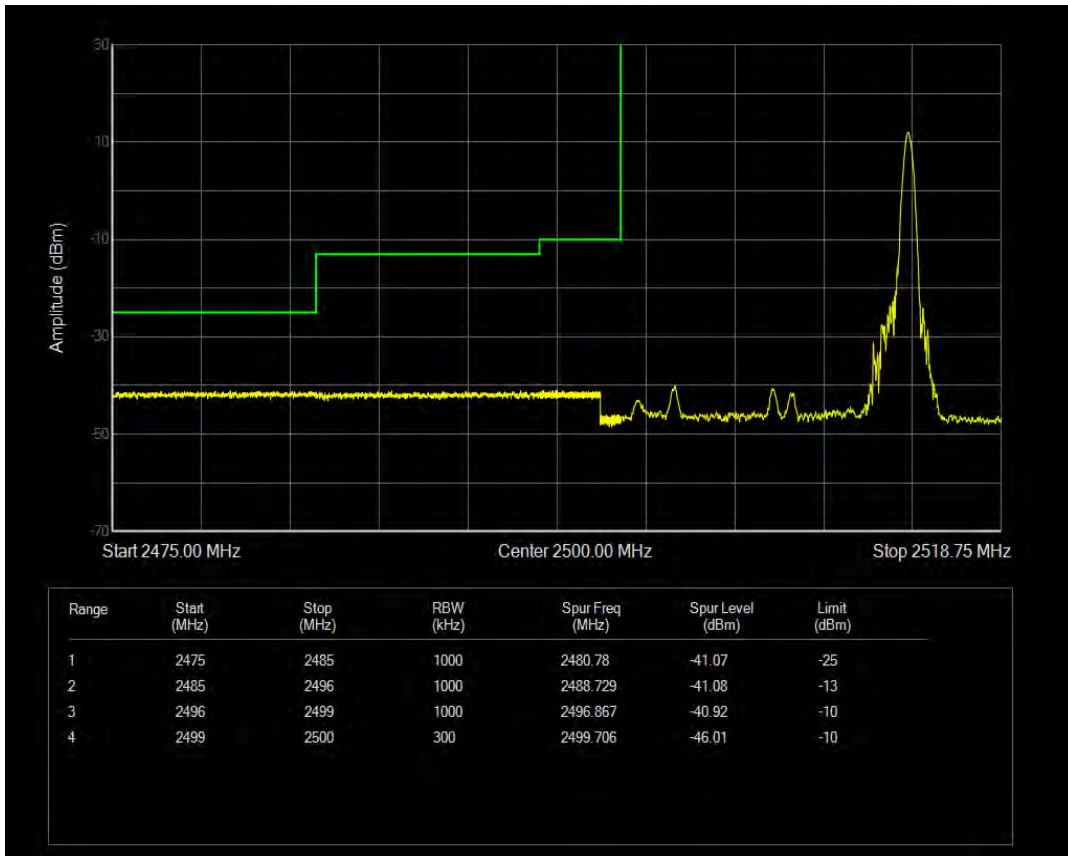

Band7 QPSK BW=10MHz Channel=20800 RB Size=50 Position=#0

Band7 16QAM BW=10MHz Channel=20800 RB Size=1 Position=#Max

Band7 16QAM BW=10MHz Channel=20800 RB Size=50 Position=#0

Band7 QPSK BW=10MHz Channel=21400 RB Size=1 Position=#0

Band7 QPSK BW=10MHz Channel=21400 RB Size=1 Position=#Max

Band7 QPSK BW=10MHz Channel=21400 RB Size=50 Position=#0

Band7 16QAM BW=10MHz Channel=21400 RB Size=1 Position=#0

Band7 16QAM BW=10MHz Channel=21400 RB Size=1 Position=#Max

Band7 16QAM BW=10MHz Channel=21400 RB Size=50 Position=#0

Band7 QPSK BW=15MHz Channel=20825 RB Size=1 Position=#Max

Band7 QPSK BW=15MHz Channel=20825 RB Size=1 Position=#0

Band7 QPSK BW=15MHz Channel=20825 RB Size=75 Position=#0