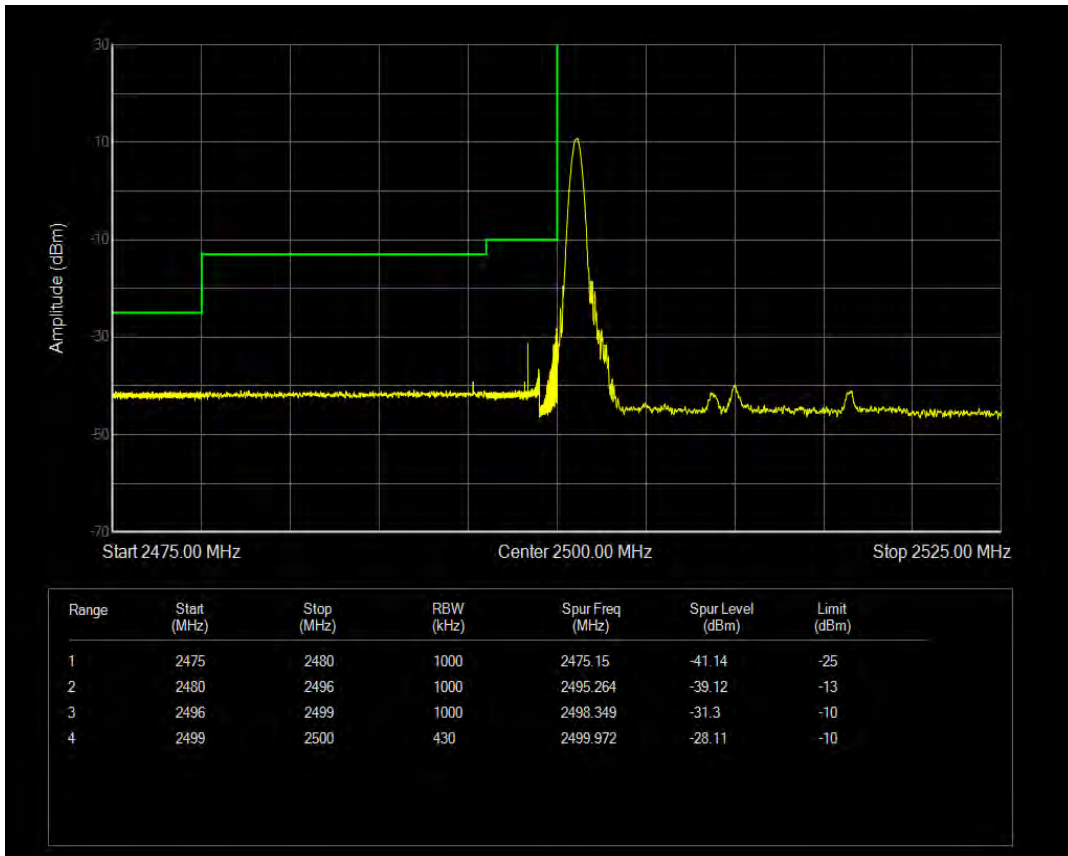

Band7 16QAM BW=15MHz Channel=21375 RB Size=1 Position=#Max

Band7 QPSK BW=20MHz Channel=20850 RB Size=1 Position=#0

Band7 QPSK BW=20MHz Channel=20850 RB Size=1 Position=#Max

Band7 QPSK BW=20MHz Channel=20850 RB Size=100 Position=#0

Band7 16QAM BW=20MHz Channel=20850 RB Size=1 Position=#0

Band7 16QAM BW=20MHz Channel=20850 RB Size=1 Position=#Max

Band7 16QAM BW=20MHz Channel=20850 RB Size=100 Position=#0

Band7 QPSK BW=20MHz Channel=21350 RB Size=1 Position=#0