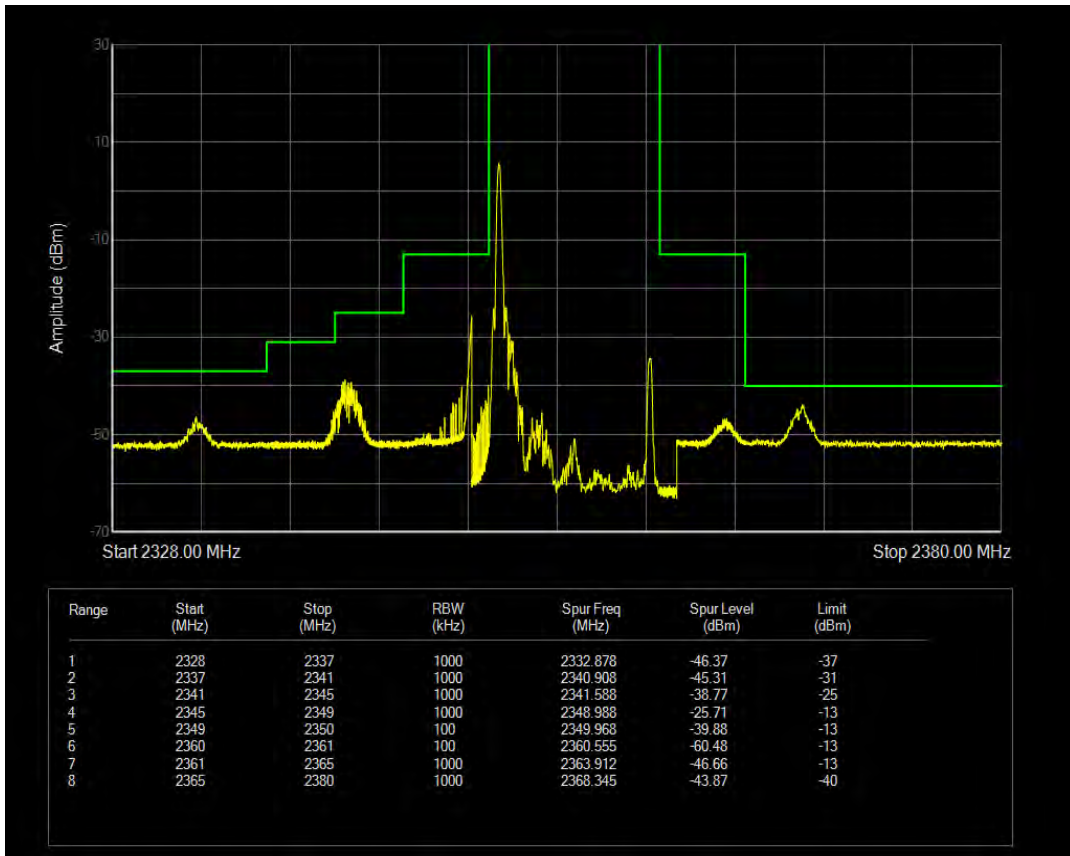

Band40(2350-2360) 16QAM BW=10MHz Channel=39200 RB Size=1 Position=#0