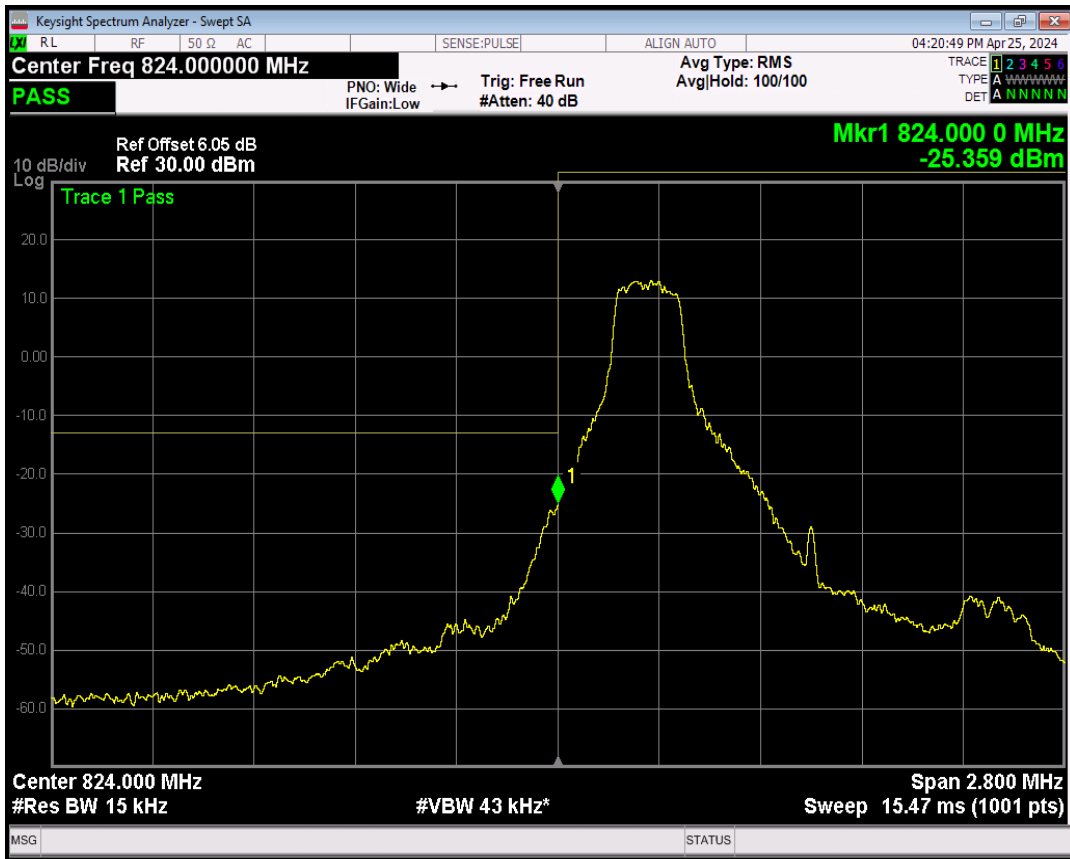

Band5 QPSK BW=1.4MHz Channel=20407 RB Size=1 Position=#0