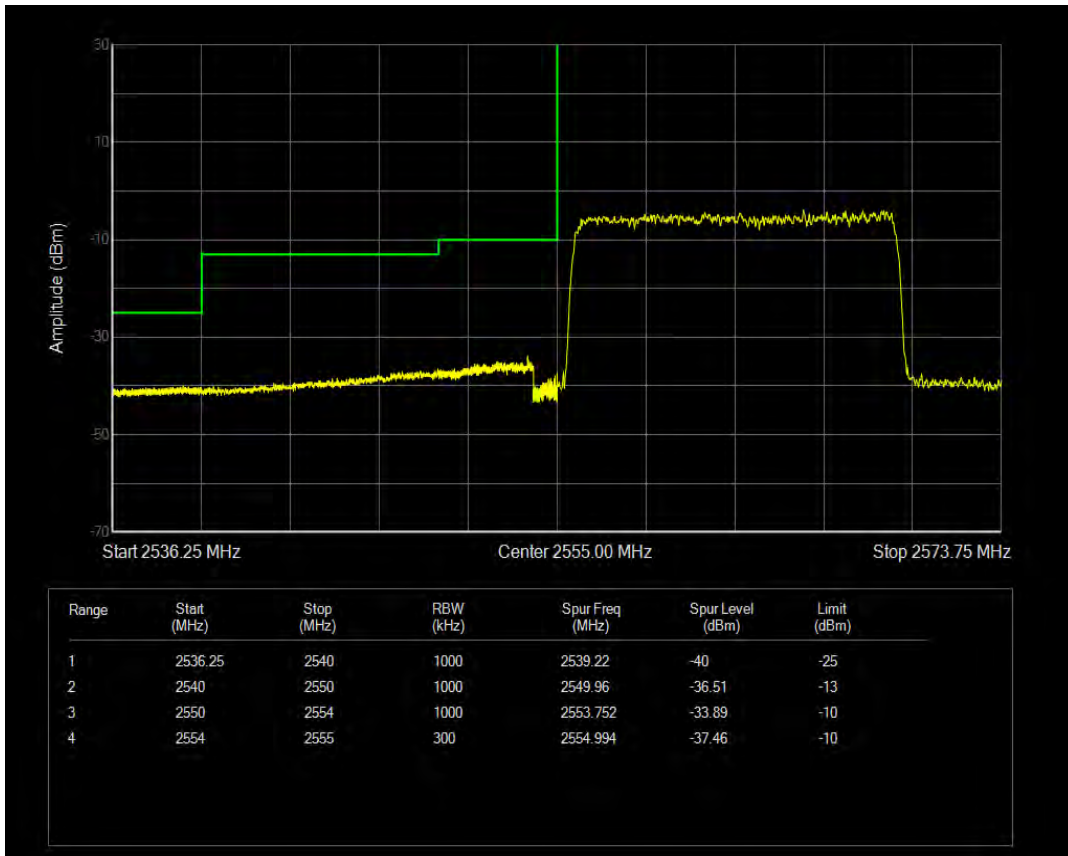

Band41(2555-2655) 16QAM BW=15MHz Channel=40315 RB Size=75 Position=#0