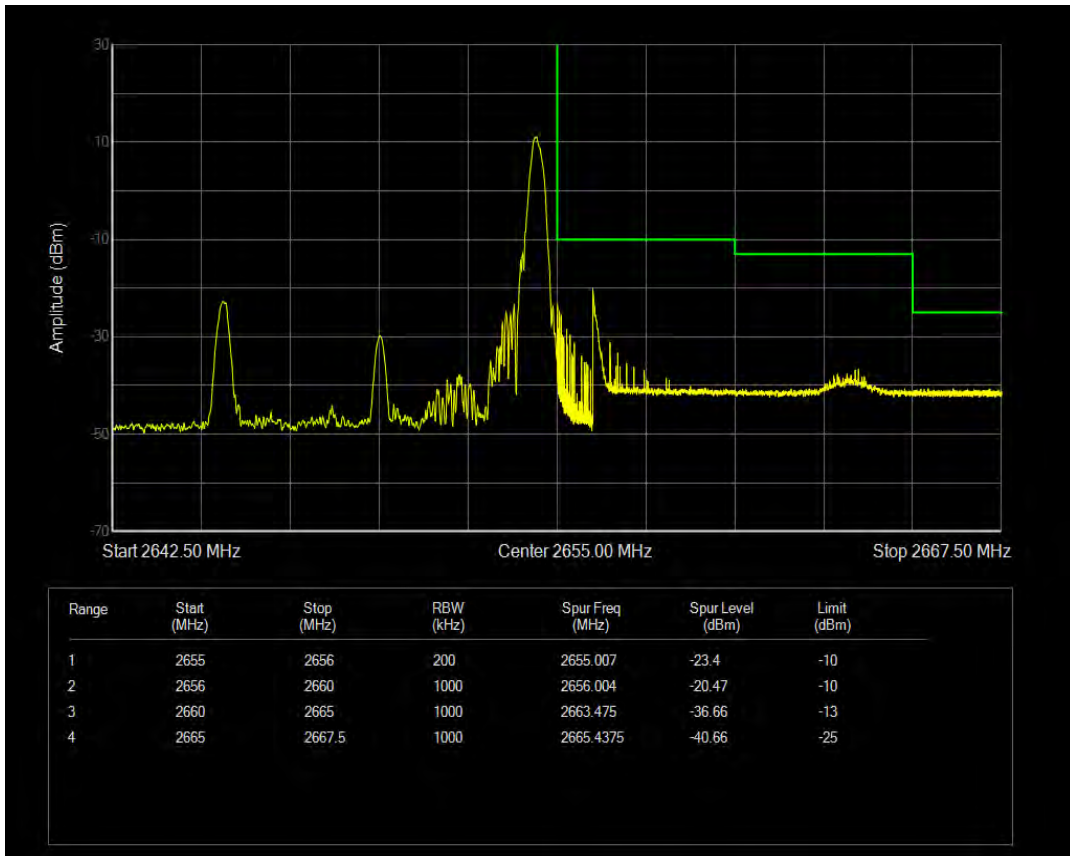

Band41(2555-2655) QPSK BW=10MHz Channel=41190 RB Size=50 Position=#0

Band41(2555-2655) 16QAM BW=10MHz Channel=41190 RB Size=1 Position=#0

Band41(2555-2655) 16QAM BW=10MHz Channel=41190 RB Size=1 Position=#Max