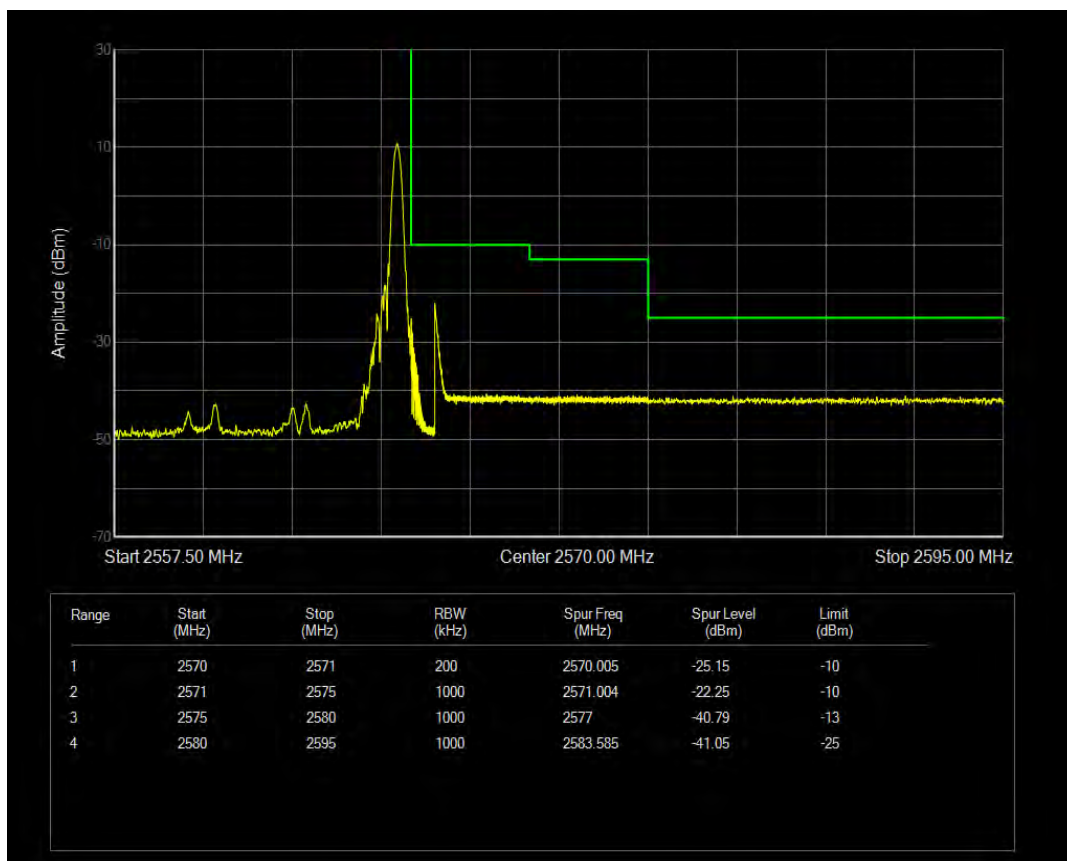

Band7 QPSK BW=10MHz Channel=21400 RB Size=1 Position=#Max