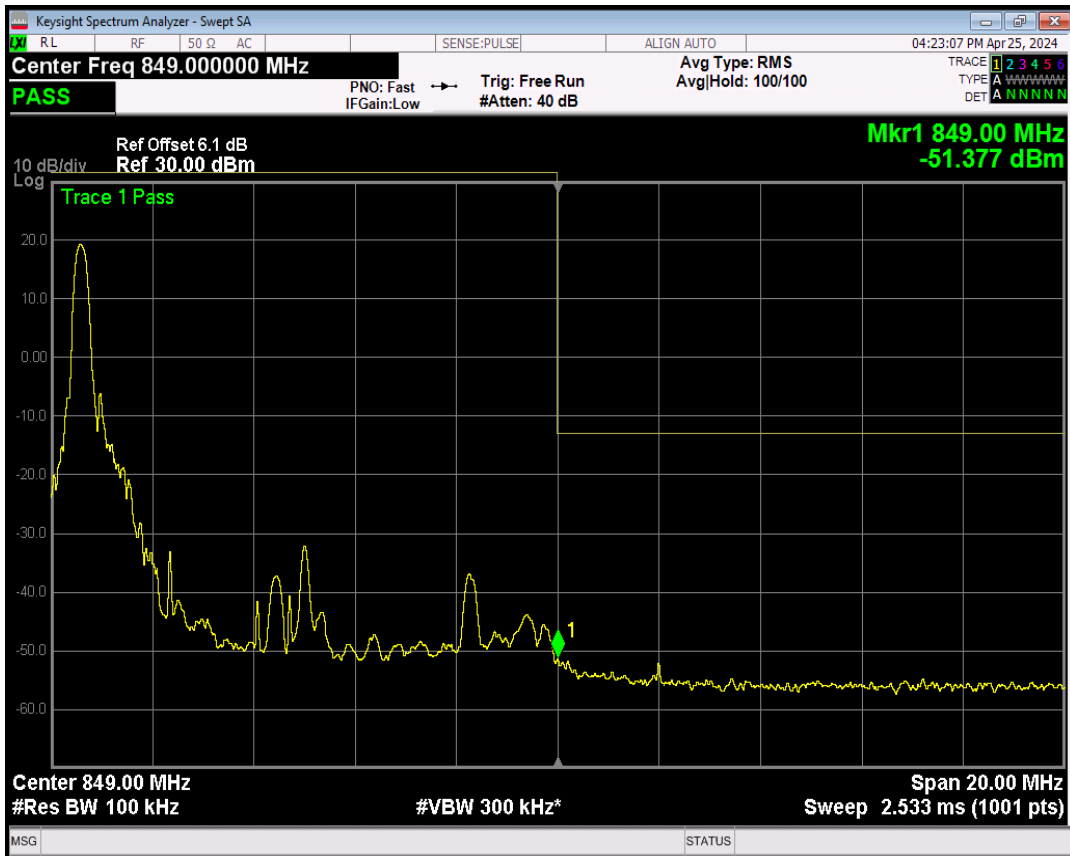

Band5 16QAM BW=10MHz Channel=20600 RB Size=1 Position=#0