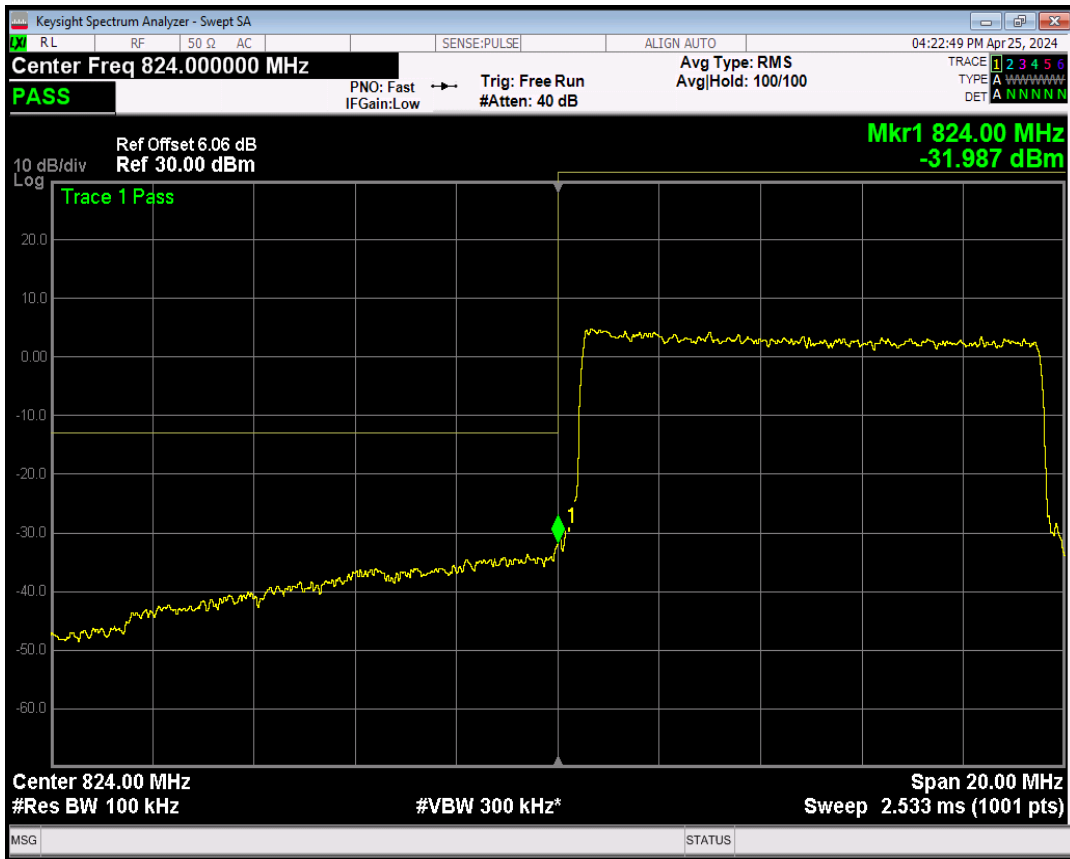

Band5 16QAM BW=5MHz Channel=20625 RB Size=25 Position=#0

Band5 QPSK BW=10MHz Channel=20450 RB Size=1 Position=#0

Band5 QPSK BW=10MHz Channel=20450 RB Size=1 Position=#Max

Band5 QPSK BW=10MHz Channel=20450 RB Size=50 Position=#0