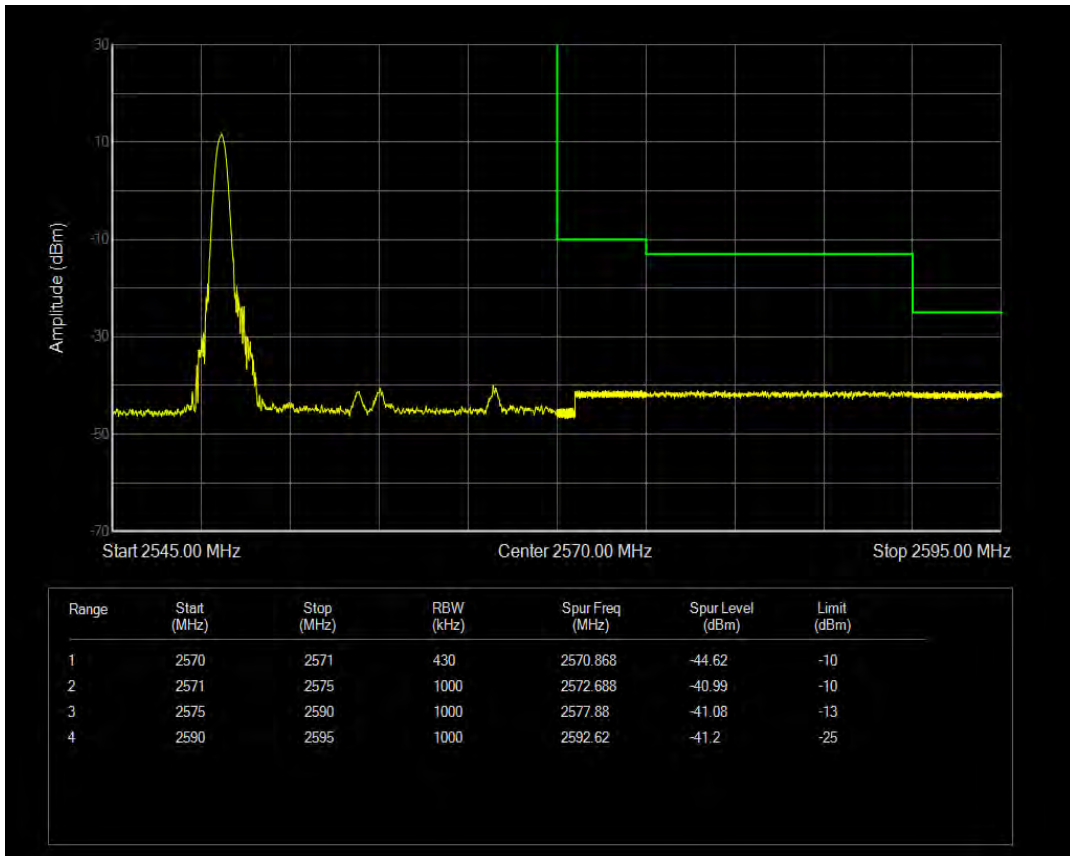

Band7 16QAM BW=20MHz Channel=20850 RB Size=1 Position=#0

Band7 16QAM BW=20MHz Channel=20850 RB Size=1 Position=#Max

Band7 16QAM BW=20MHz Channel=20850 RB Size=100 Position=#0

Band7 QPSK BW=20MHz Channel=21350 RB Size=1 Position=#0

Band7 QPSK BW=20MHz Channel=21350 RB Size=1 Position=#Max

Band7 16QAM BW=20MHz Channel=21350 RB Size=1 Position=#0

Band7 QPSK BW=20MHz Channel=21350 RB Size=100 Position=#0

Band7 16QAM BW=20MHz Channel=21350 RB Size=1 Position=#Max