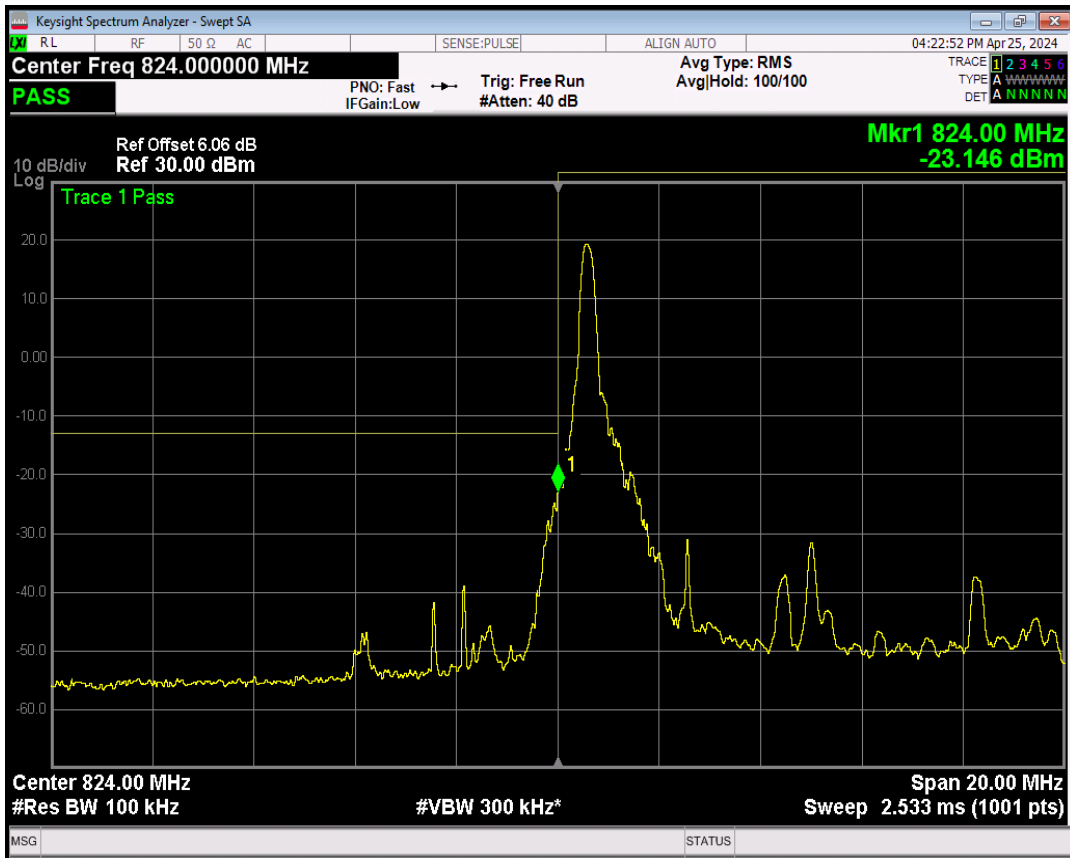

Band5 16QAM BW=10MHz Channel=20450 RB Size=1 Position=#0