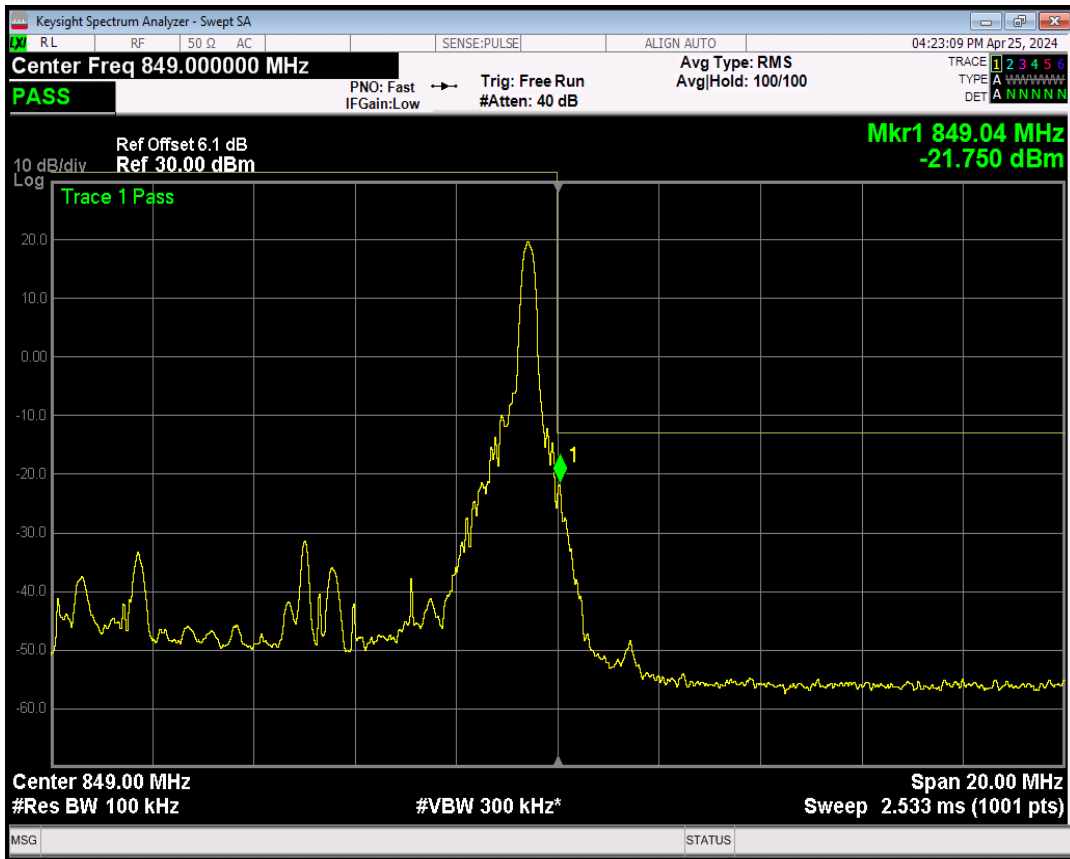

Band5 QPSK BW=10MHz Channel=20600 RB Size=1 Position=#Max

Band5 QPSK BW=10MHz Channel=20600 RB Size=50 Position=#0

Band5 16QAM BW=10MHz Channel=20600 RB Size=1 Position=#0

Band5 16QAM BW=10MHz Channel=20600 RB Size=1 Position=#Max