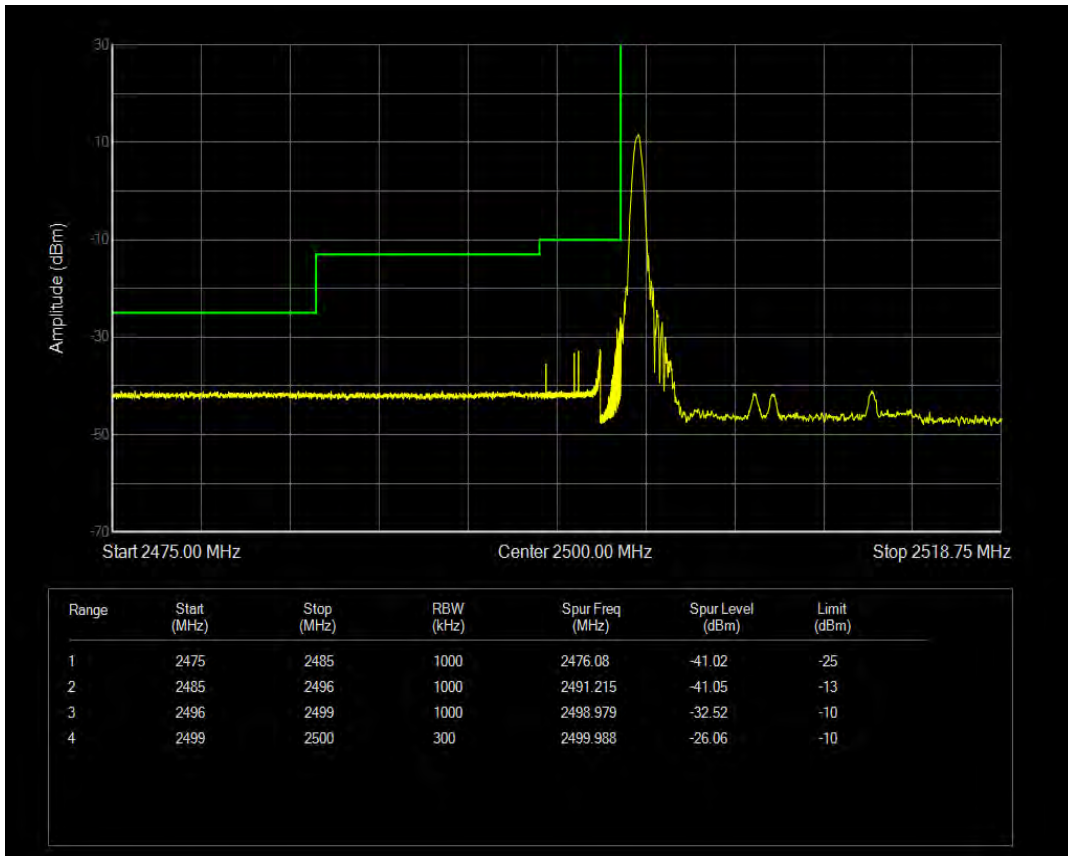

Band7 QPSK BW=15MHz Channel=20825 RB Size=1 Position=#0