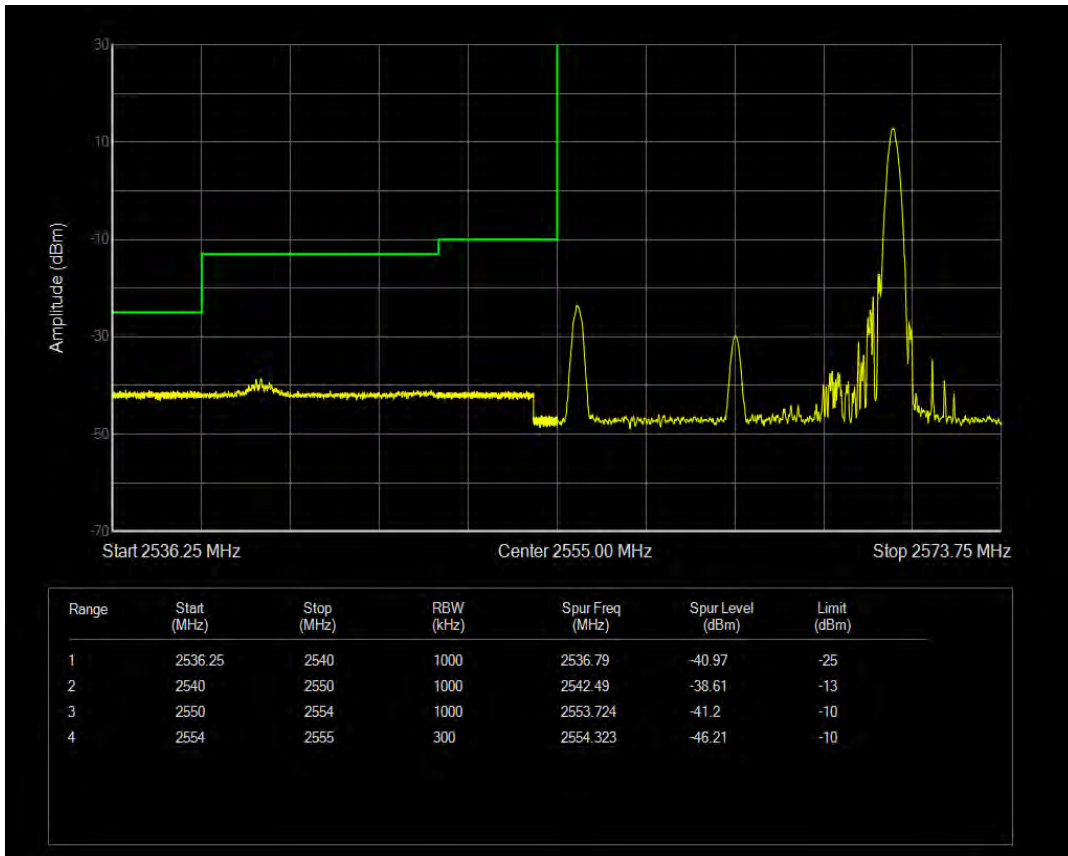

Band41(2555-2655) 16QAM BW=15MHz Channel=40315 RB Size=1 Position=#Max