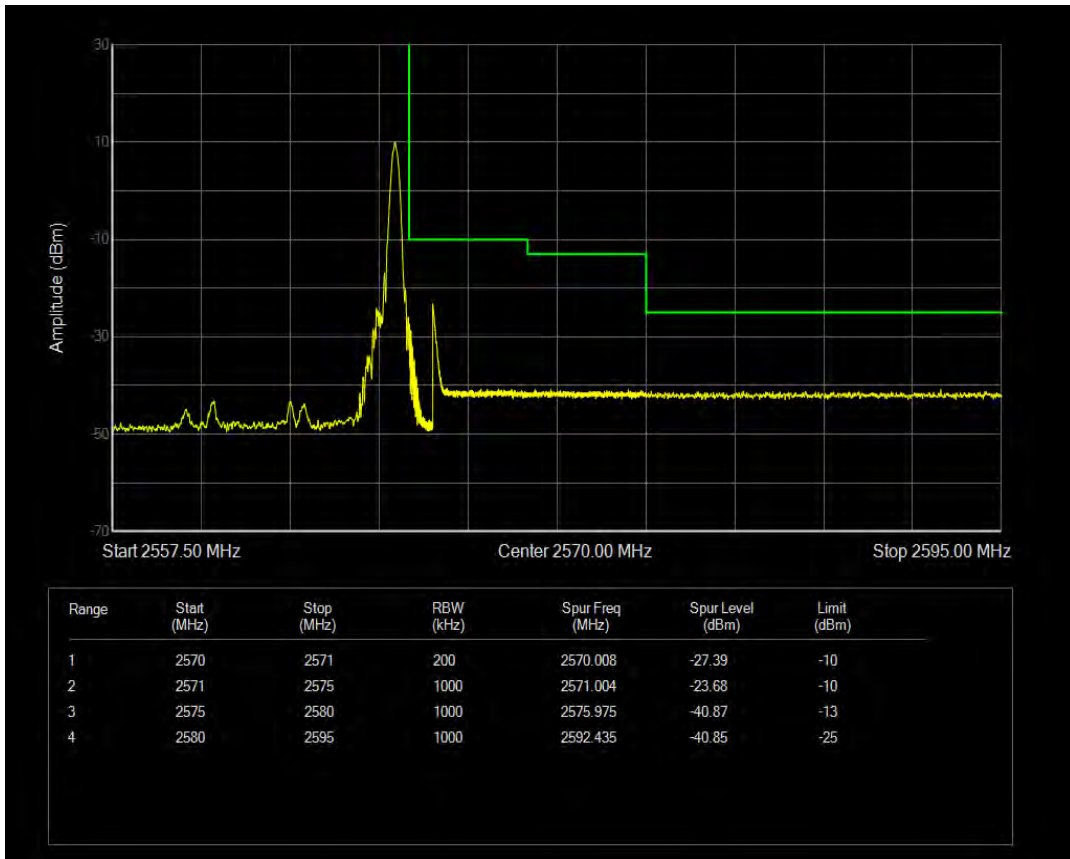

Band7 QPSK BW=10MHz Channel=20800 RB Size=50 Position=#0

Band7 16QAM BW=10MHz Channel=20800 RB Size=1 Position=#Max

Band7 16QAM BW=10MHz Channel=20800 RB Size=50 Position=#0

Band7 QPSK BW=10MHz Channel=21400 RB Size=1 Position=#0

Band7 QPSK BW=10MHz Channel=21400 RB Size=1 Position=#Max

Band7 QPSK BW=10MHz Channel=21400 RB Size=50 Position=#0

Band7 16QAM BW=10MHz Channel=21400 RB Size=1 Position=#0

Band7 16QAM BW=10MHz Channel=21400 RB Size=1 Position=#Max