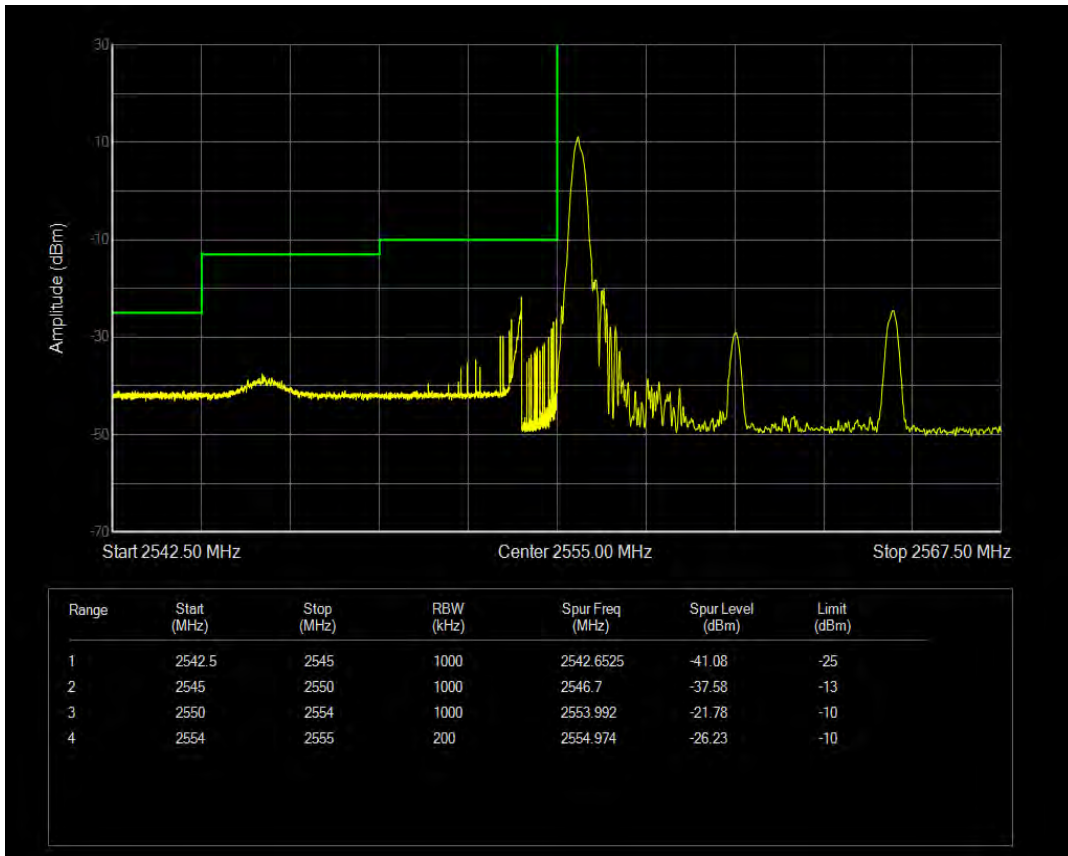

Band41(2555-2655) 16QAM BW=10MHz Channel=40290 RB Size=1 Position=#0