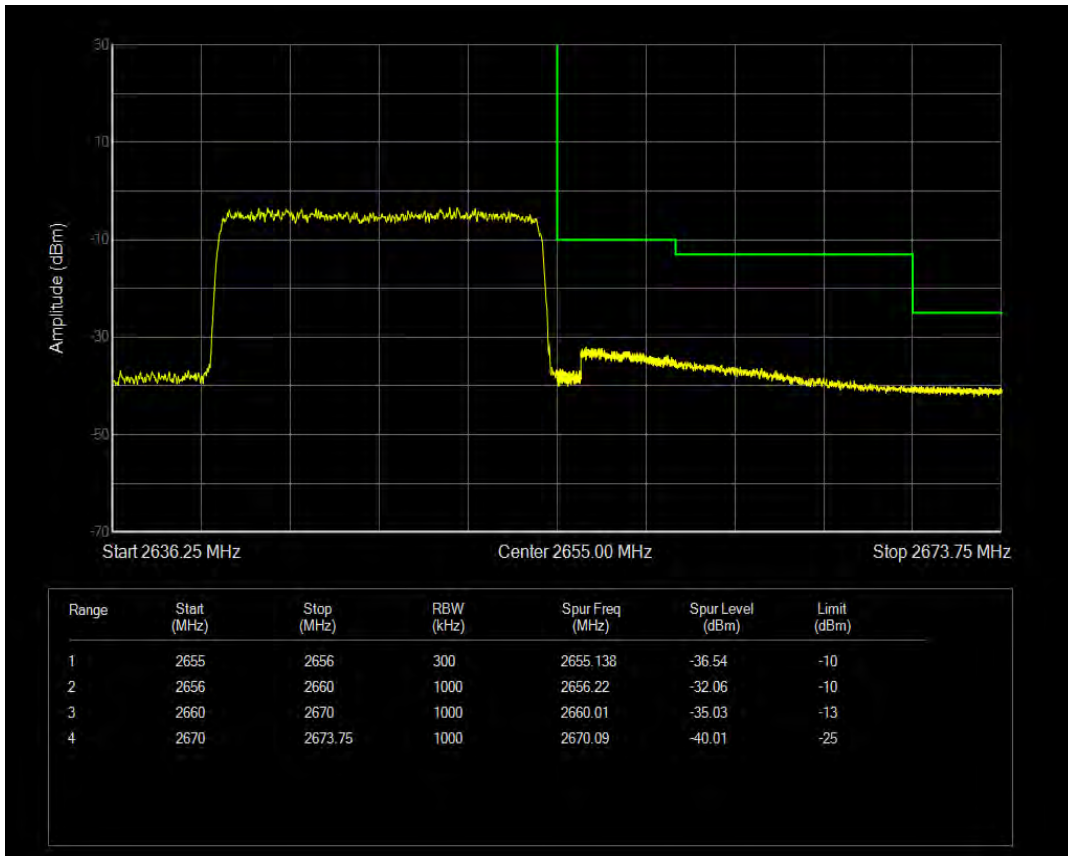

Band41(2555-2655) 16QAM BW=15MHz Channel=41165 RB Size=75 Position=#0