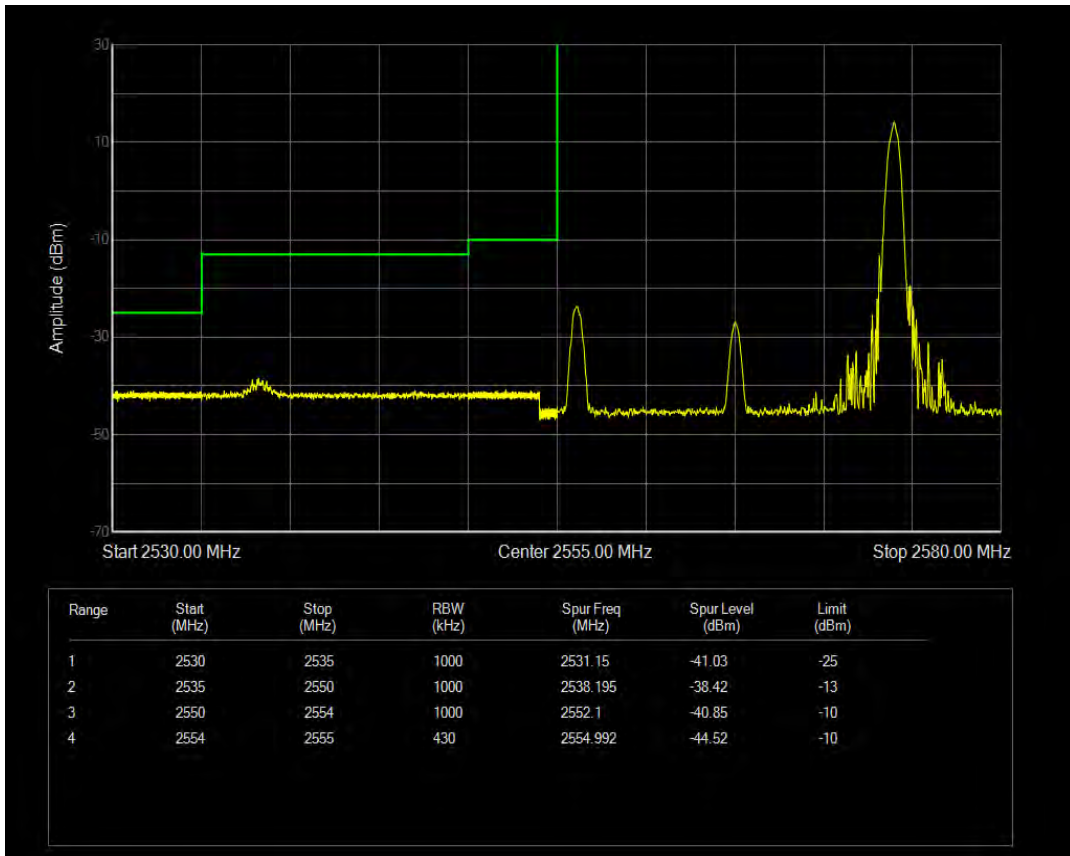

Band41(2555-2655) QPSK BW=20MHz Channel=40340 RB Size=1 Position=#Max