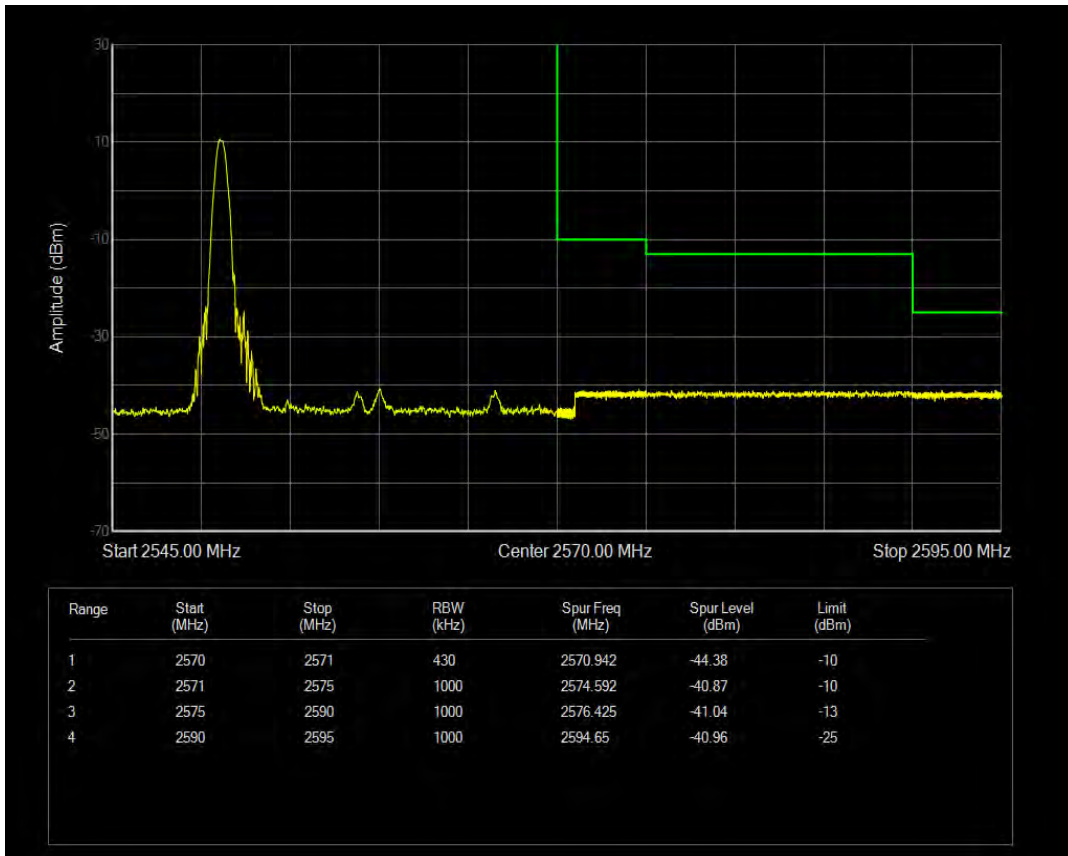

Band7 16QAM BW=20MHz Channel=20850 RB Size=1 Position=#0

Band7 16QAM BW=20MHz Channel=20850 RB Size=1 Position=#Max

Band7 16QAM BW=20MHz Channel=20850 RB Size=100 Position=#0

Band7 QPSK BW=20MHz Channel=21350 RB Size=1 Position=#0

Band7 QPSK BW=20MHz Channel=21350 RB Size=1 Position=#Max

Band7 16QAM BW=20MHz Channel=21350 RB Size=1 Position=#0

Band7 QPSK BW=20MHz Channel=21350 RB Size=100 Position=#0

Band7 16QAM BW=20MHz Channel=21350 RB Size=1 Position=#Max