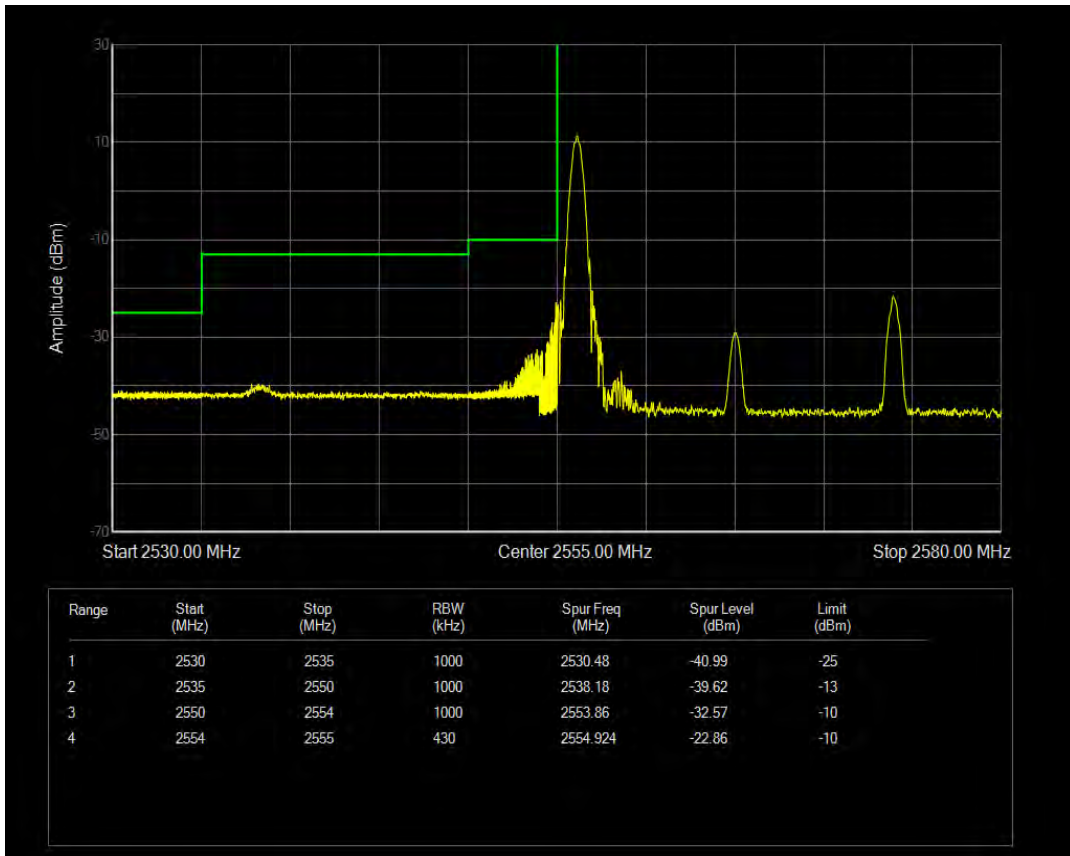

Band41(2555-2655) 16QAM BW=20MHz Channel=40340 RB Size=1 Position=#0