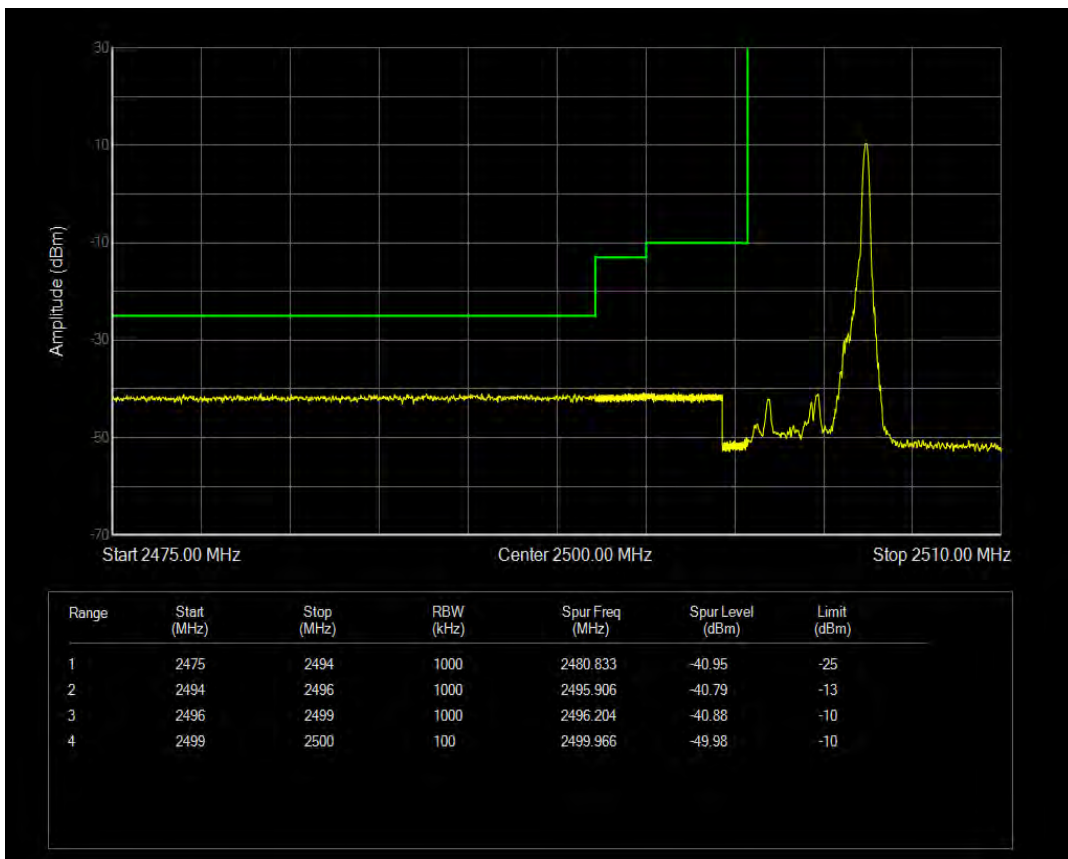

Band5 16QAM BW=10MHz Channel=20450 RB Size=1 Position=#0

Band5 16QAM BW=10MHz Channel=20450 RB Size=1 Position=#Max

Band5 16QAM BW=10MHz Channel=20450 RB Size=50 Position=#0

Band5 QPSK BW=10MHz Channel=20600 RB Size=1 Position=#0

Band5 QPSK BW=10MHz Channel=20600 RB Size=1 Position=#Max

Band5 QPSK BW=10MHz Channel=20600 RB Size=50 Position=#0

Band5 16QAM BW=10MHz Channel=20600 RB Size=1 Position=#0

Band5 16QAM BW=10MHz Channel=20600 RB Size=1 Position=#Max

Band5 16QAM BW=10MHz Channel=20600 RB Size=50 Position=#0

Band7 QPSK BW=5MHz Channel=20775 RB Size=1 Position=#0

Band7 QPSK BW=5MHz Channel=20775 RB Size=1 Position=#Max

Band7 QPSK BW=5MHz Channel=20775 RB Size=25 Position=#0