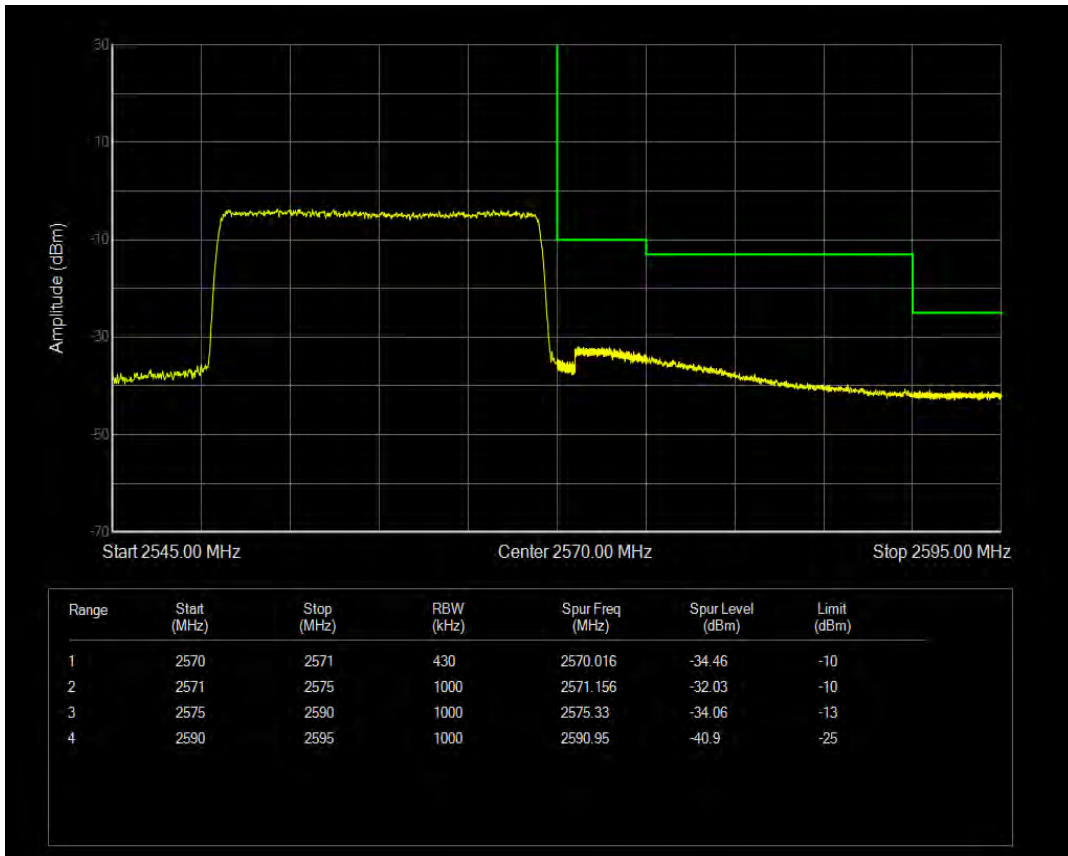

Band7 16QAM BW=20MHz Channel=20850 RB Size=1 Position=#0

Band7 16QAM BW=20MHz Channel=20850 RB Size=1 Position=#Max

Band7 16QAM BW=20MHz Channel=20850 RB Size=100 Position=#0

Band7 QPSK BW=20MHz Channel=21350 RB Size=1 Position=#0

Band7 QPSK BW=20MHz Channel=21350 RB Size=1 Position=#Max

Band7 16QAM BW=20MHz Channel=21350 RB Size=1 Position=#0

Band7 QPSK BW=20MHz Channel=21350 RB Size=100 Position=#0

Band7 16QAM BW=20MHz Channel=21350 RB Size=1 Position=#Max