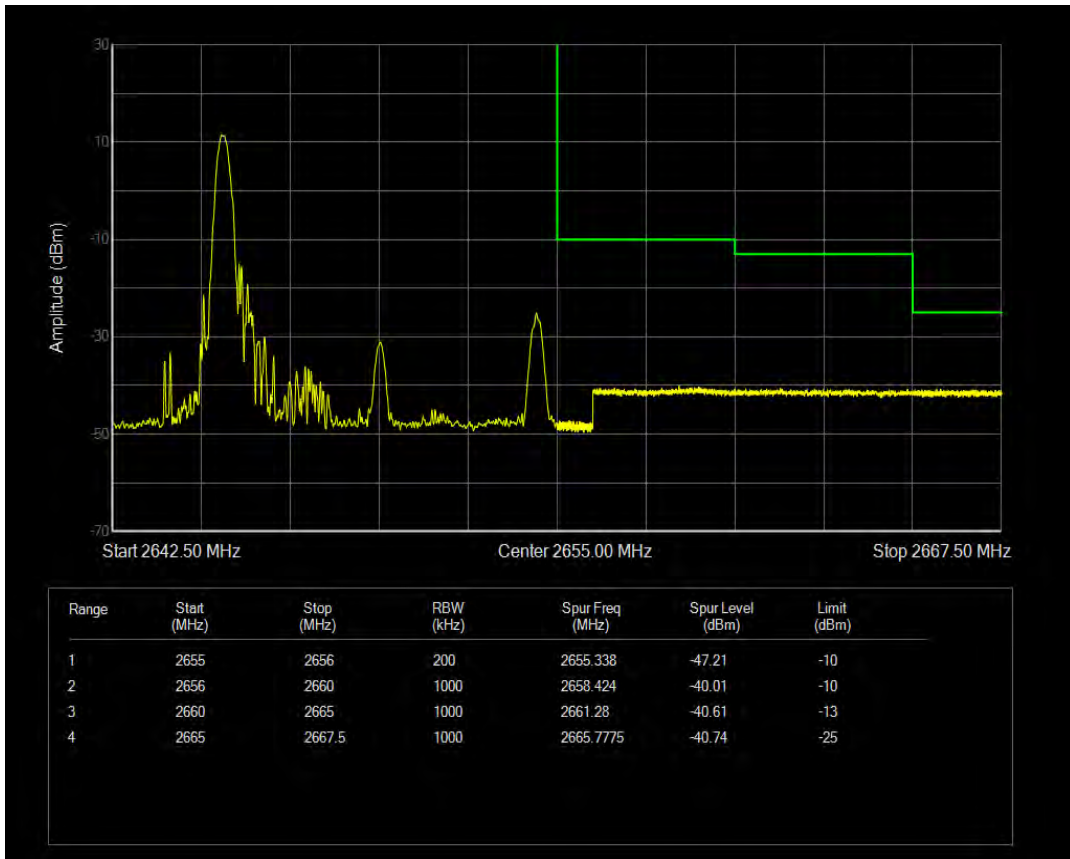

Band41(2555-2655) QPSK BW=10MHz Channel=41190 RB Size=1 Position=#0