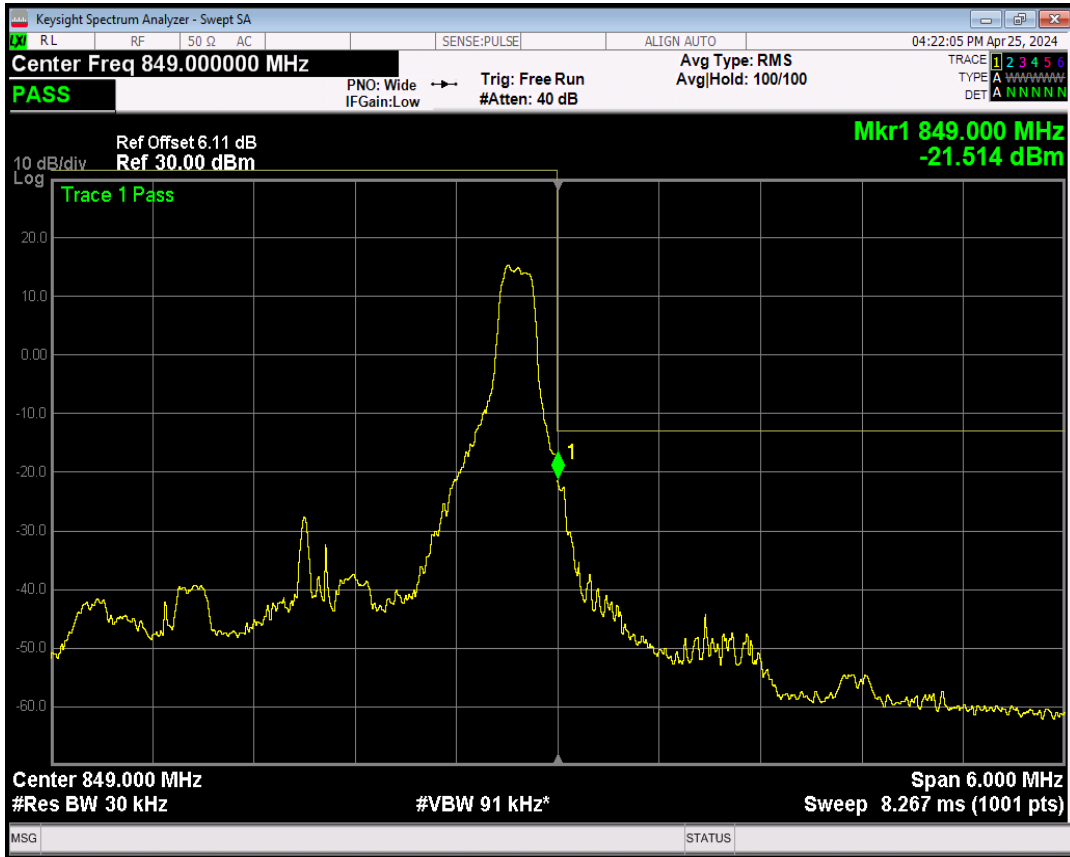

Band5 QPSK BW=3MHz Channel=20635 RB Size=1 Position=#Max

Band5 QPSK BW=3MHz Channel=20635 RB Size=15 Position=#0

Band5 16QAM BW=3MHz Channel=20635 RB Size=1 Position=#0

Band5 16QAM BW=3MHz Channel=20635 RB Size=1 Position=#Max