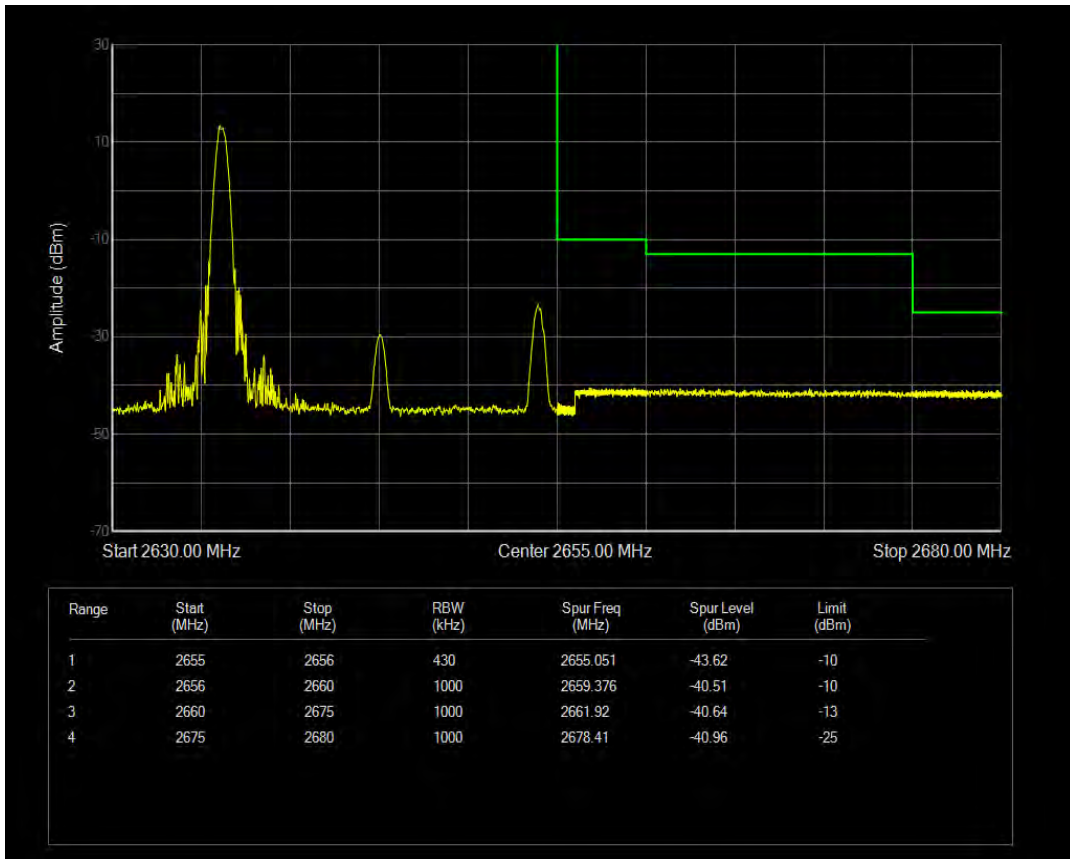

Band41(2555-2655) QPSK BW=20MHz Channel=41140 RB Size=1 Position=#0