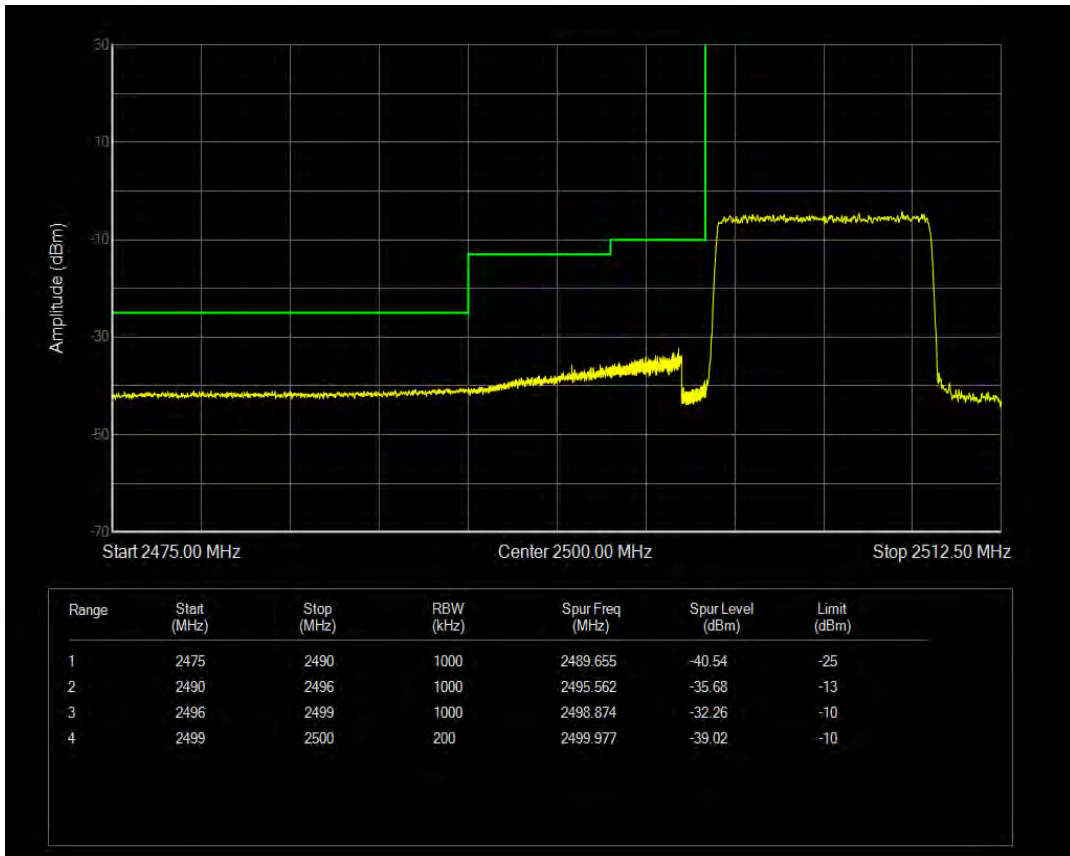

Band7 16QAM BW=5MHz Channel=21425 RB Size=25 Position=#0

Band7 QPSK BW=10MHz Channel=20800 RB Size=1 Position=#0

Band7 QPSK BW=10MHz Channel=20800 RB Size=1 Position=#Max

Band7 16QAM BW=10MHz Channel=20800 RB Size=1 Position=#0

Band7 QPSK BW=10MHz Channel=20800 RB Size=50 Position=#0

Band7 16QAM BW=10MHz Channel=20800 RB Size=1 Position=#Max

Band7 16QAM BW=10MHz Channel=20800 RB Size=50 Position=#0

Band7 QPSK BW=10MHz Channel=21400 RB Size=1 Position=#0