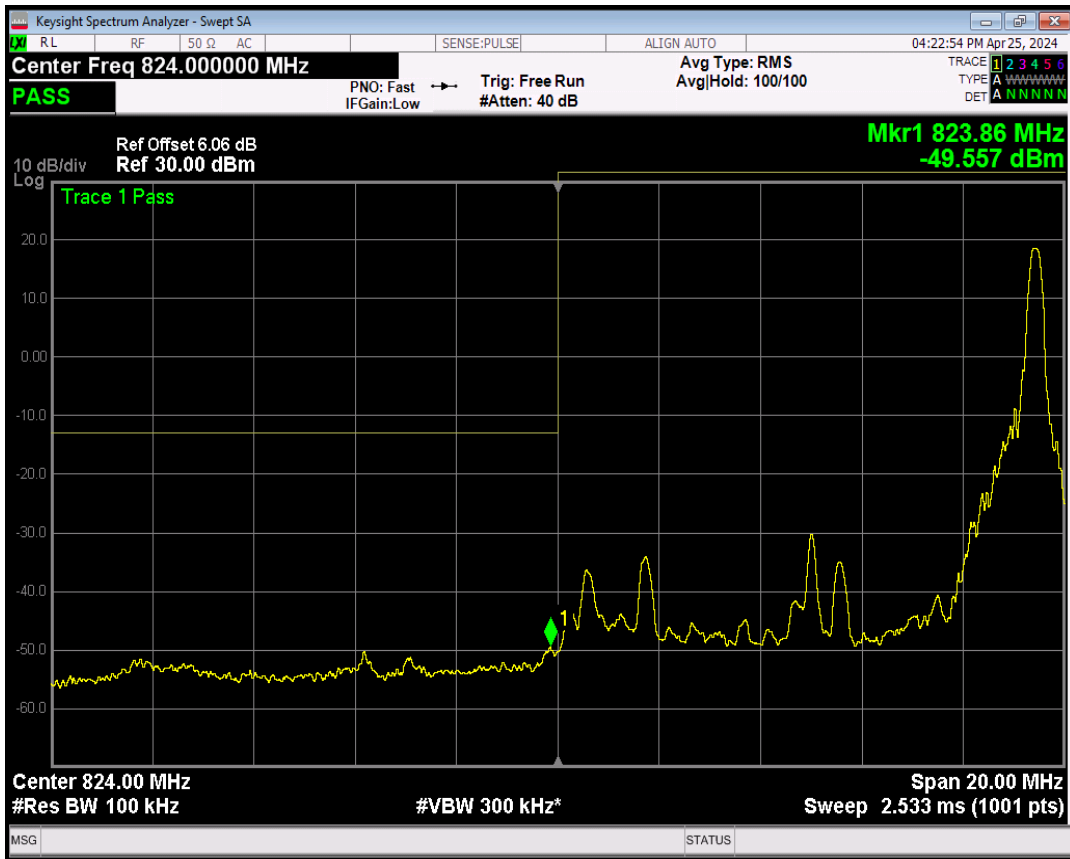

Band5 16QAM BW=10MHz Channel=20450 RB Size=1 Position=#Max