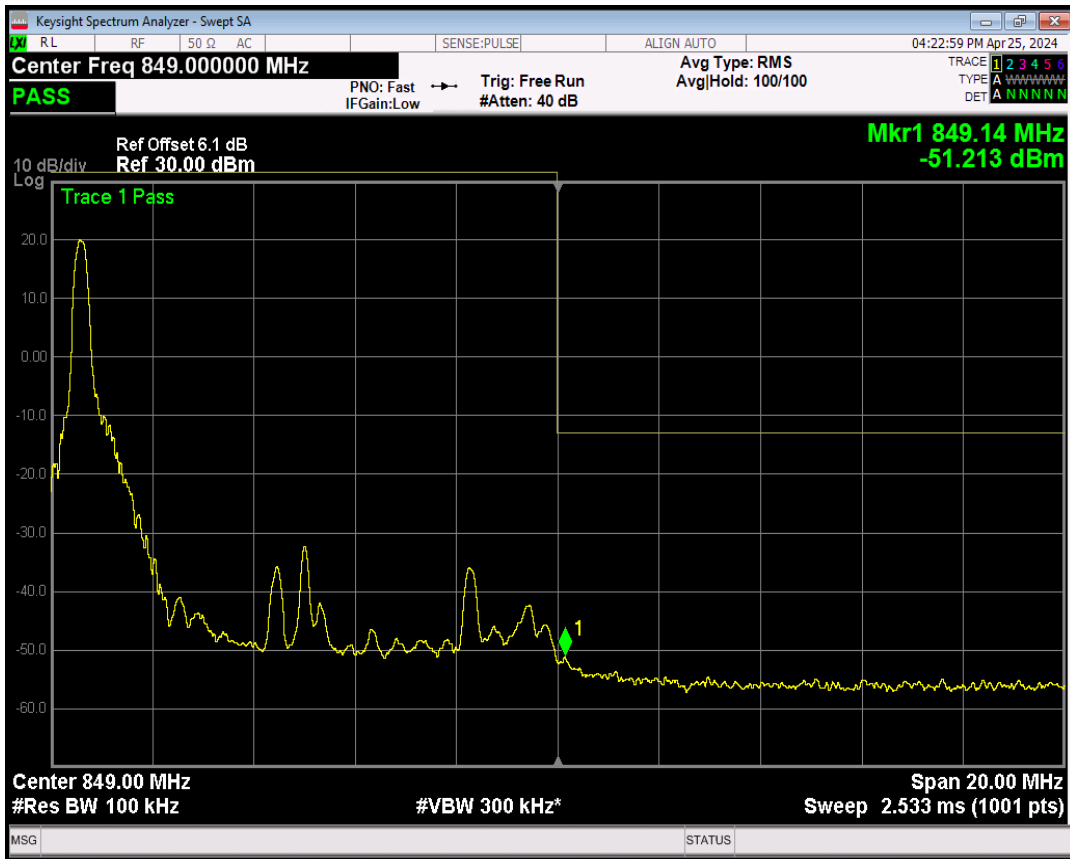

Band5 16QAM BW=10MHz Channel=20450 RB Size=1 Position=#0

Band5 16QAM BW=10MHz Channel=20450 RB Size=1 Position=#Max

Band5 16QAM BW=10MHz Channel=20450 RB Size=50 Position=#0

Band5 QPSK BW=10MHz Channel=20600 RB Size=1 Position=#0