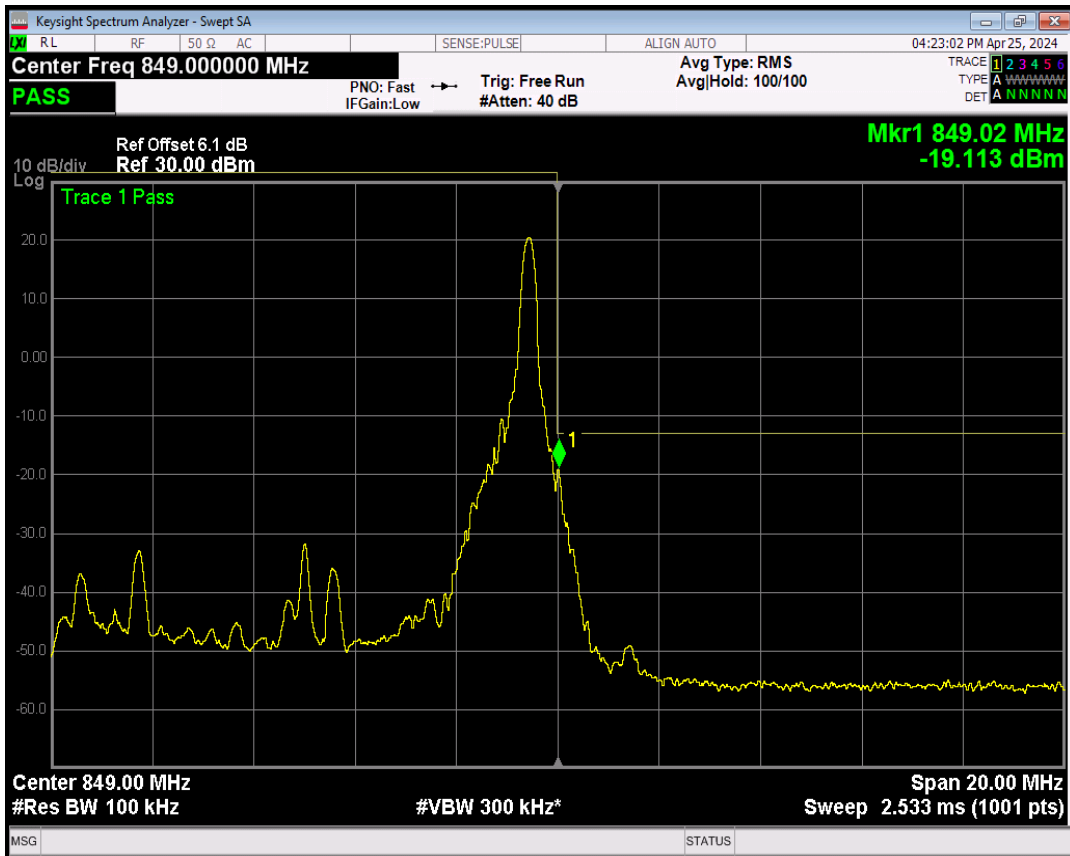

Band5 QPSK BW=10MHz Channel=20600 RB Size=1 Position=#Max