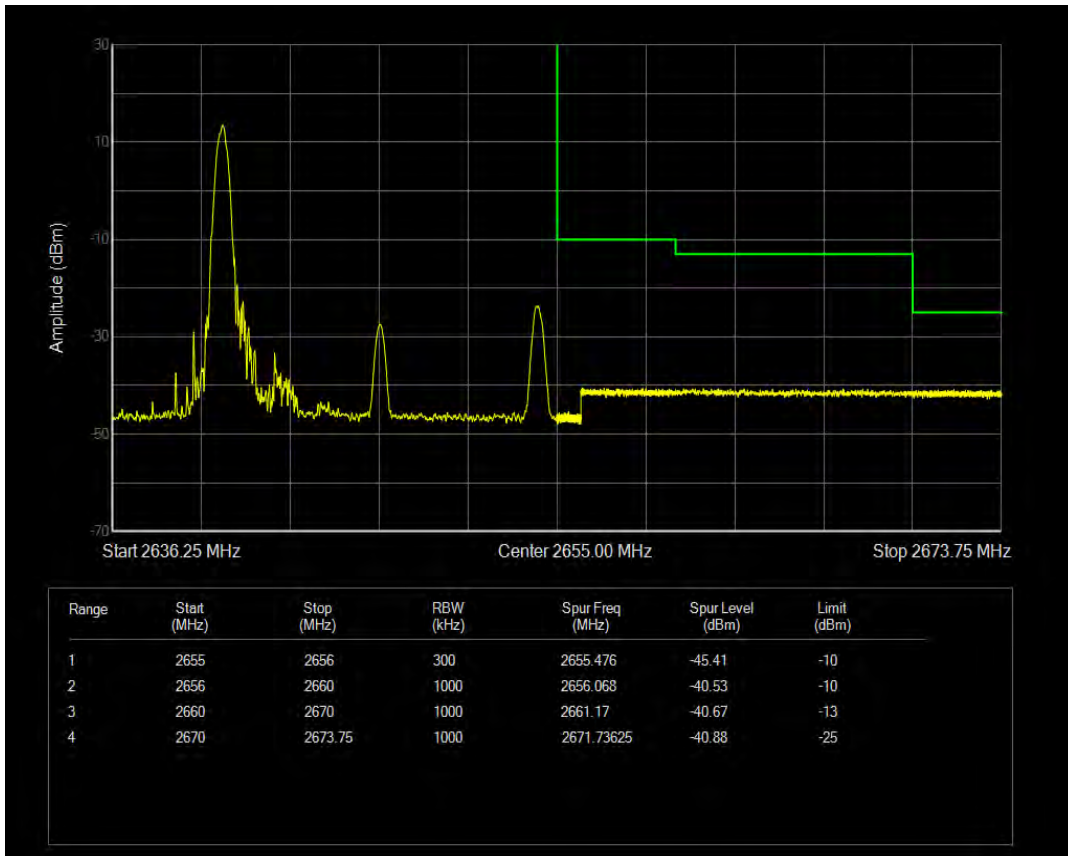

Band41(2555-2655) 16QAM BW=15MHz Channel=41165 RB Size=1 Position=#0