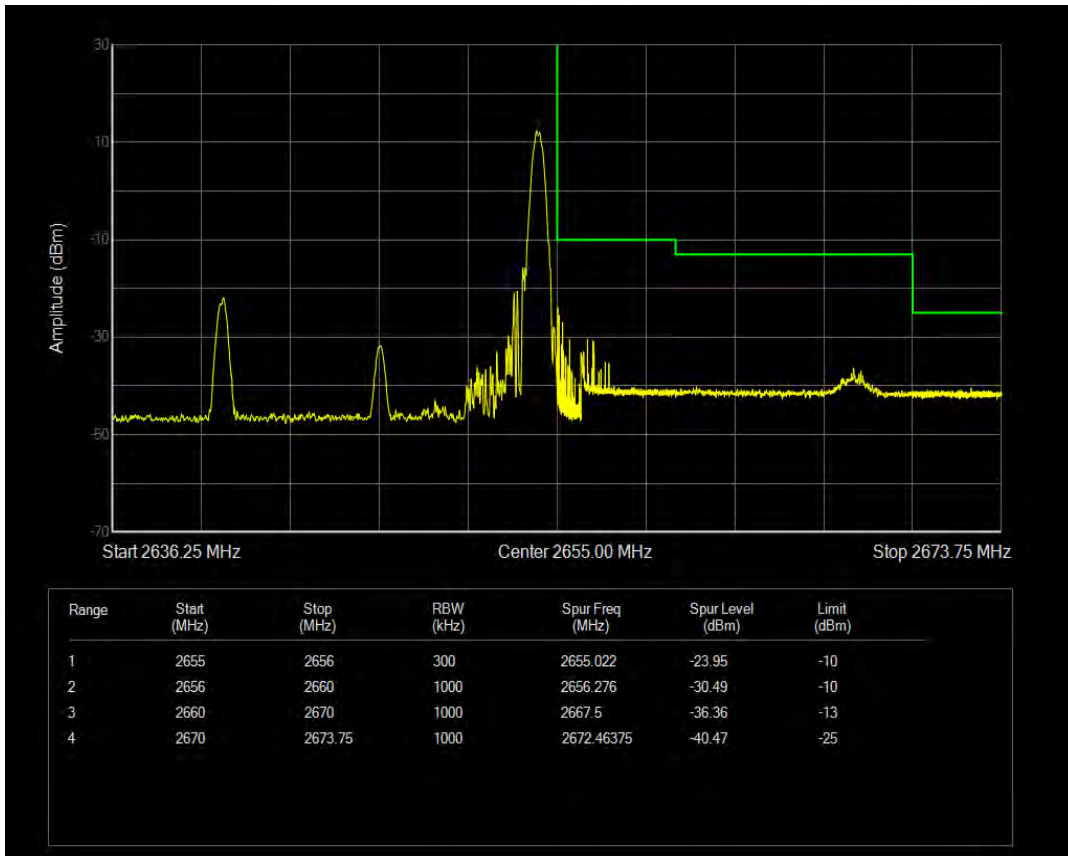

Band41(2555-2655) QPSK BW=15MHz Channel=41165 RB Size=1 Position=#Max