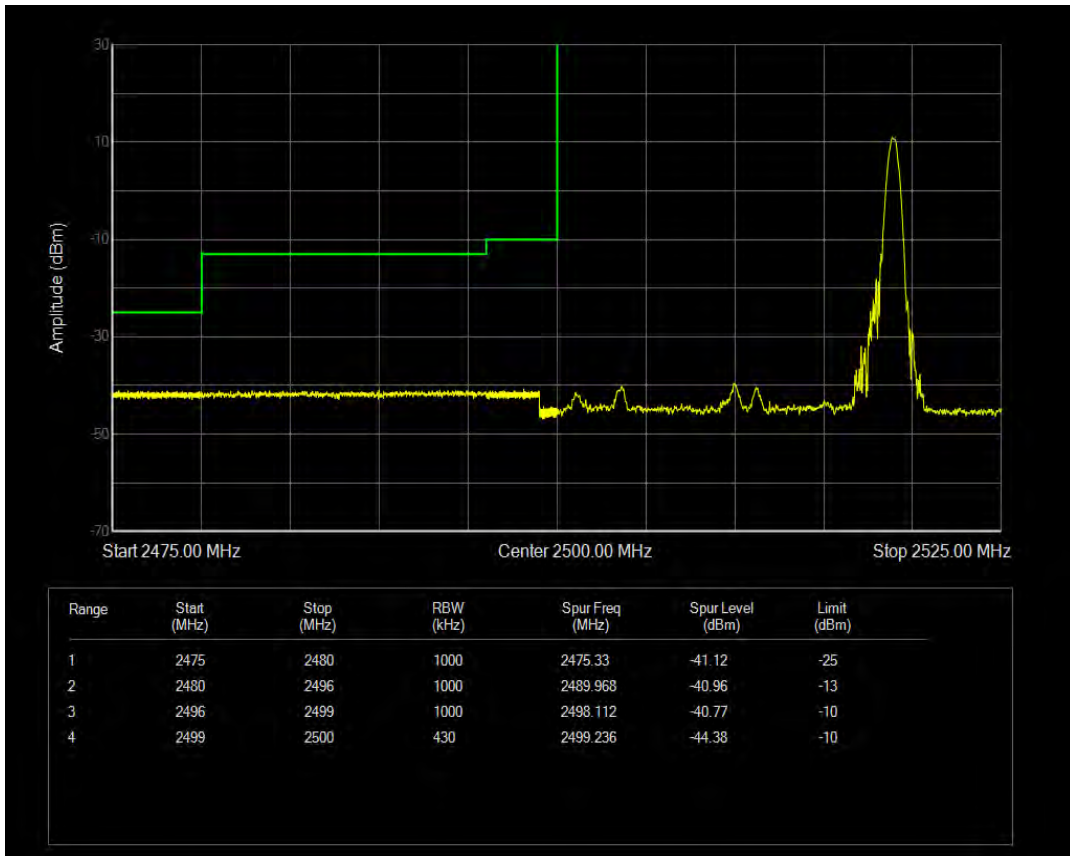

Band7 16QAM BW=15MHz Channel=21375 RB Size=1 Position=#Max

Band7 QPSK BW=20MHz Channel=20850 RB Size=1 Position=#0

Band7 QPSK BW=20MHz Channel=20850 RB Size=1 Position=#Max

Band7 QPSK BW=20MHz Channel=20850 RB Size=100 Position=#0

Band7 16QAM BW=20MHz Channel=20850 RB Size=1 Position=#0

Band7 16QAM BW=20MHz Channel=20850 RB Size=1 Position=#Max

Band7 16QAM BW=20MHz Channel=20850 RB Size=100 Position=#0

Band7 QPSK BW=20MHz Channel=21350 RB Size=1 Position=#0