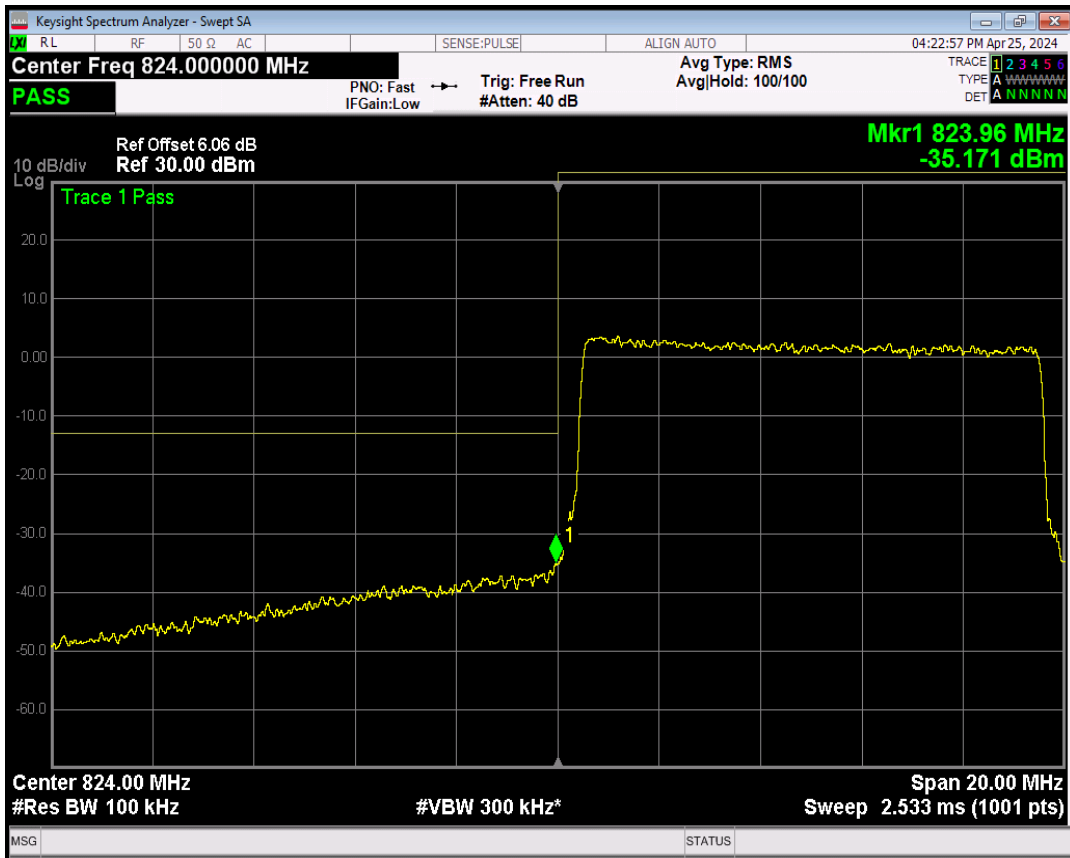

Band5 16QAM BW=10MHz Channel=20450 RB Size=50 Position=#0