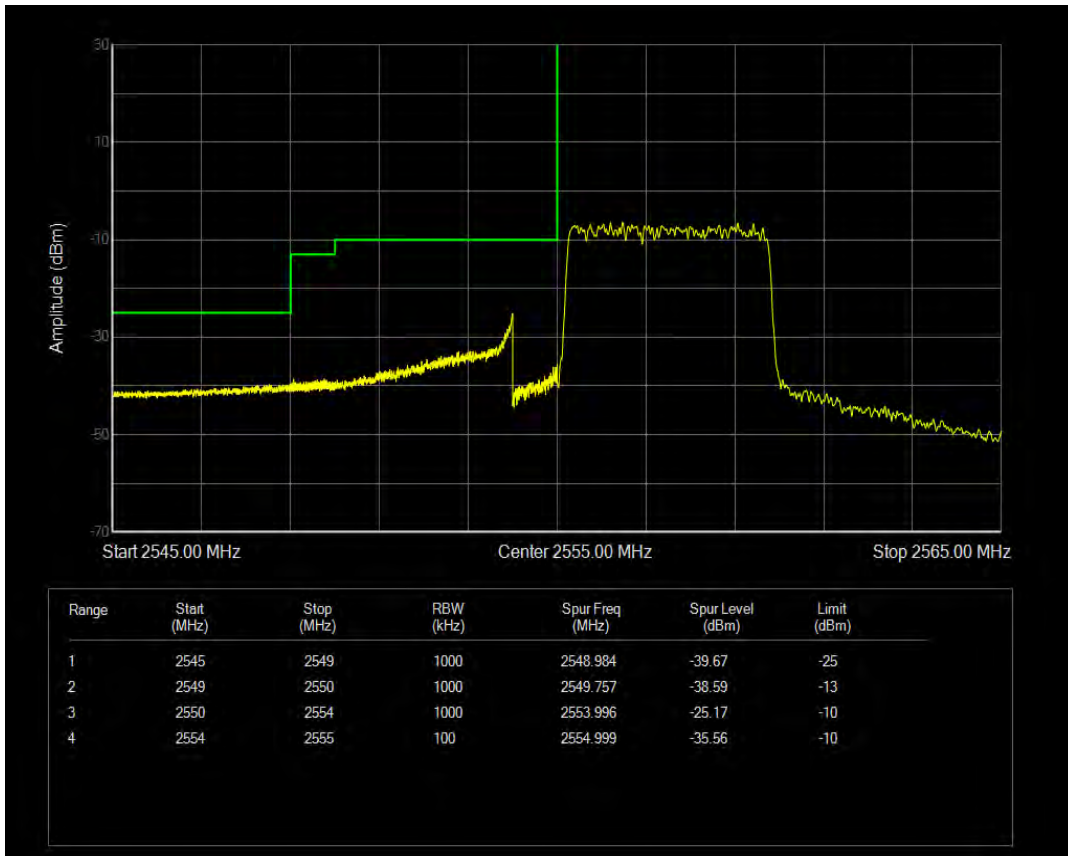

Band41(2555-2655) 16QAM BW=5MHz Channel=40265 RB Size=25 Position=#0