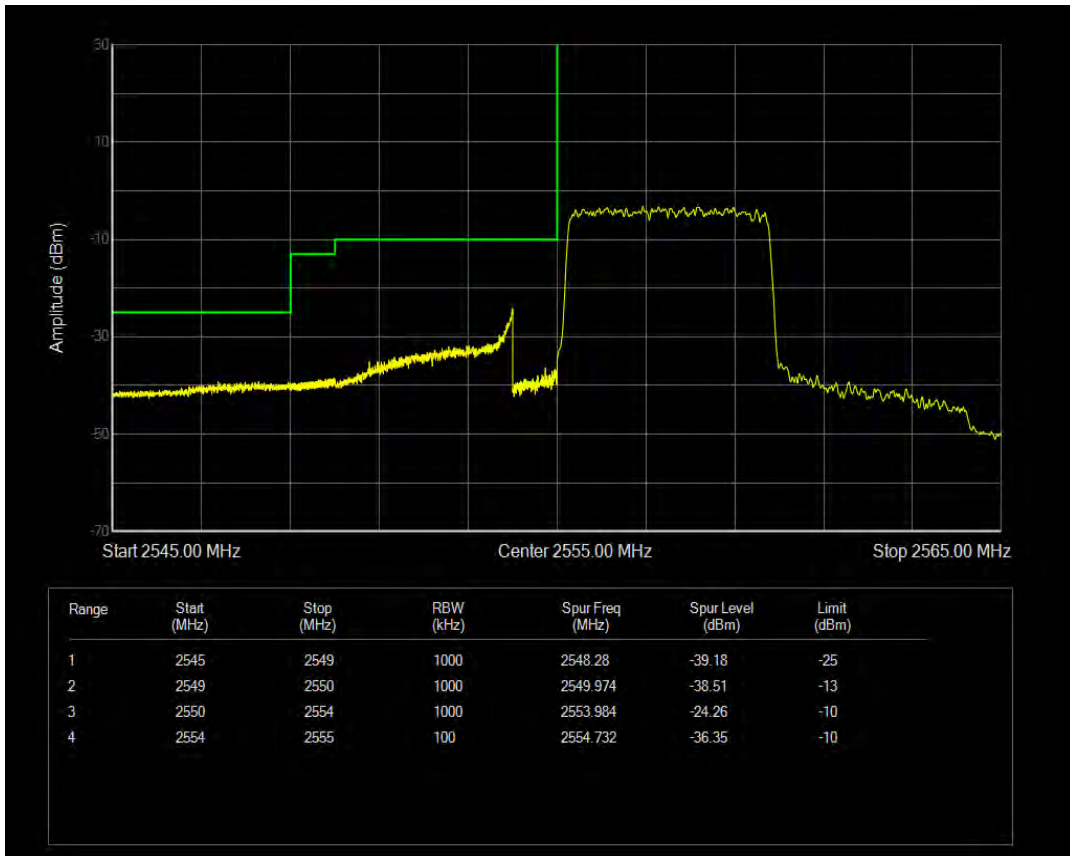

Band41(2555-2655) QPSK BW=5MHz Channel=40265 RB Size=25 Position=#0