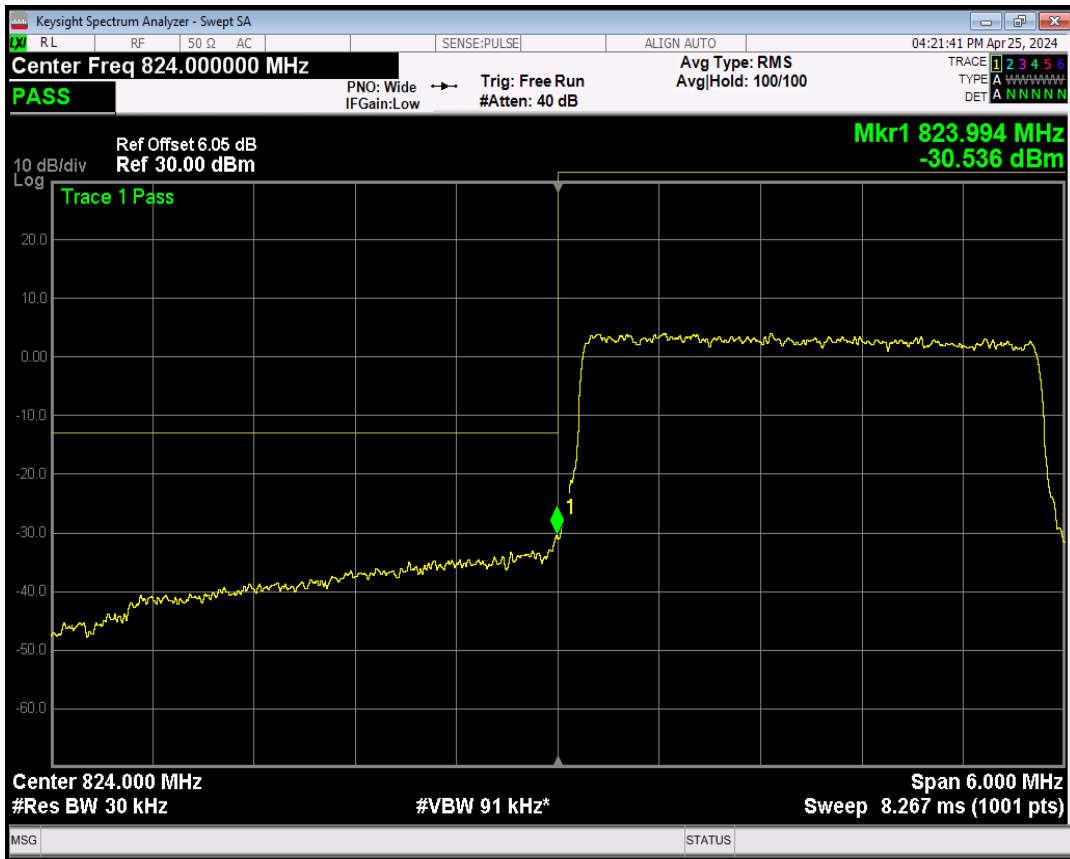

Band5 16QAM BW=1.4MHz Channel=20643 RB Size=6 Position=#0

Band5 QPSK BW=3MHz Channel=20415 RB Size=1 Position=#0

Band5 QPSK BW=3MHz Channel=20415 RB Size=1 Position=#Max

Band5 QPSK BW=3MHz Channel=20415 RB Size=15 Position=#0