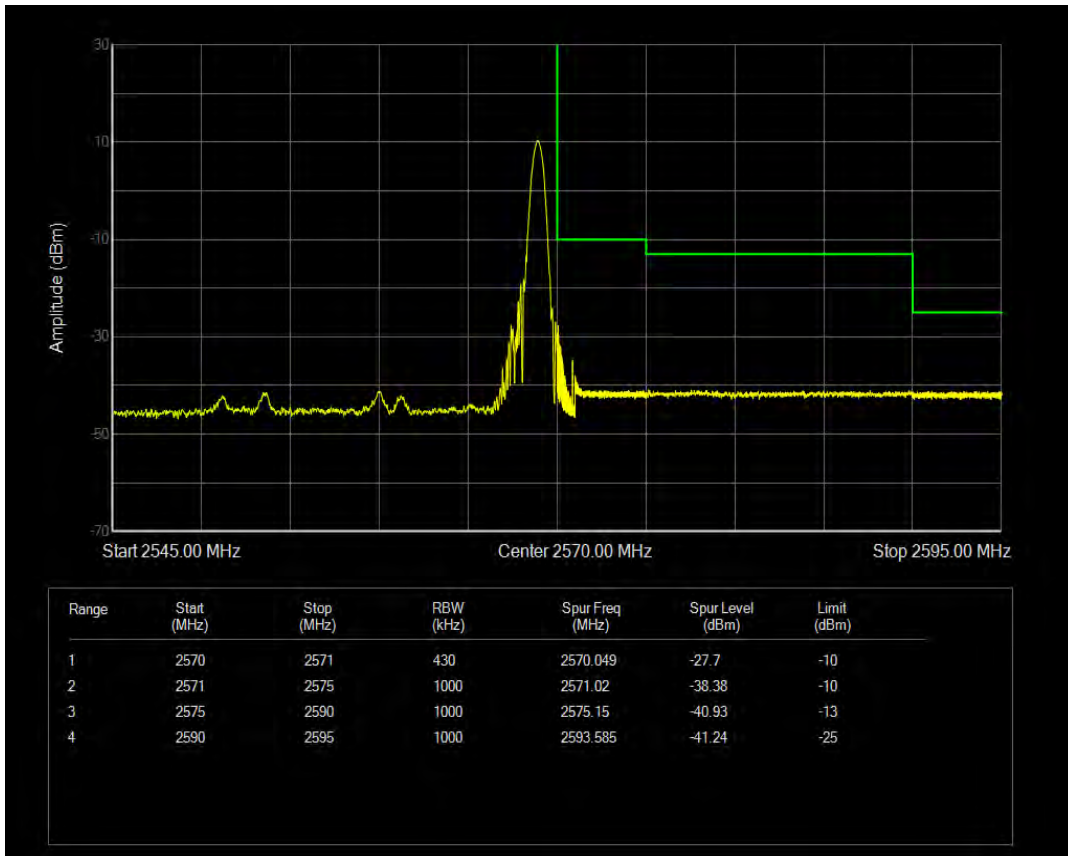

Band7 QPSK BW=20MHz Channel=21350 RB Size=1 Position=#Max

Band7 16QAM BW=20MHz Channel=21350 RB Size=1 Position=#0

Band7 QPSK BW=20MHz Channel=21350 RB Size=100 Position=#0

Band7 16QAM BW=20MHz Channel=21350 RB Size=1 Position=#Max