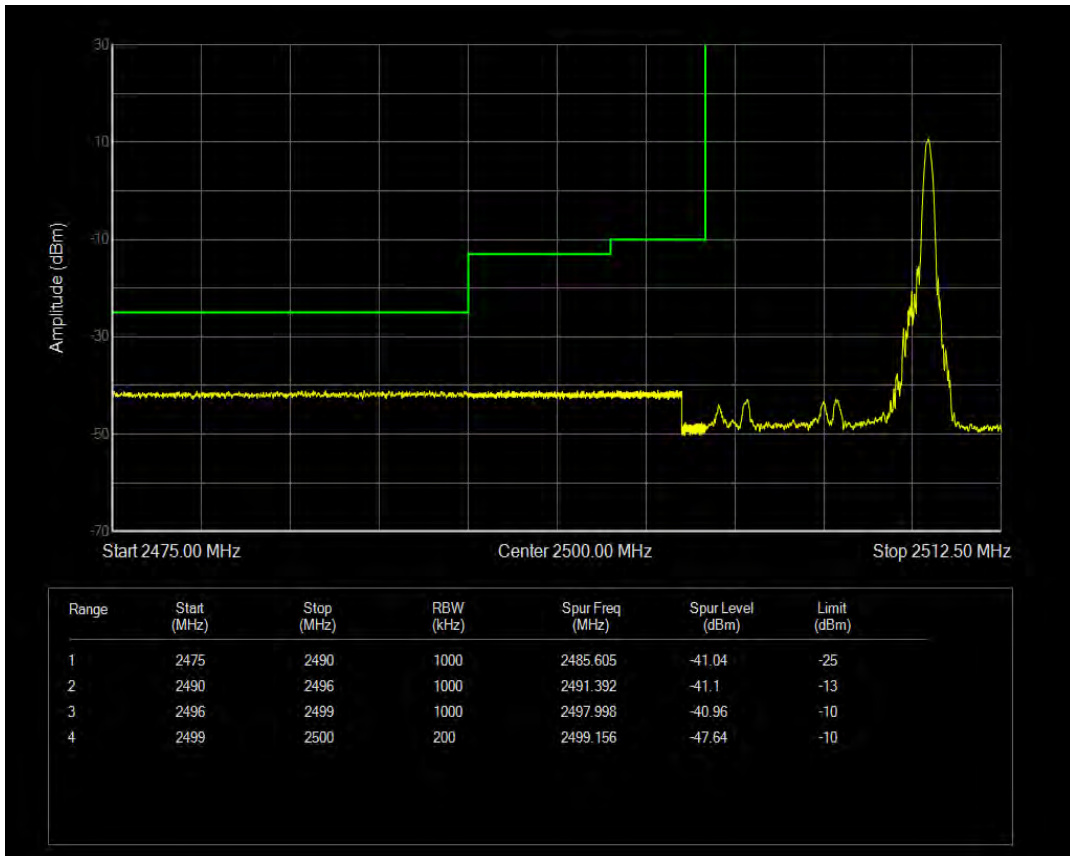

Band7 16QAM BW=5MHz Channel=21425 RB Size=25 Position=#0

Band7 QPSK BW=10MHz Channel=20800 RB Size=1 Position=#0

Band7 QPSK BW=10MHz Channel=20800 RB Size=1 Position=#Max

Band7 16QAM BW=10MHz Channel=20800 RB Size=1 Position=#0

Band7 QPSK BW=10MHz Channel=20800 RB Size=50 Position=#0

Band7 16QAM BW=10MHz Channel=20800 RB Size=1 Position=#Max

Band7 16QAM BW=10MHz Channel=20800 RB Size=50 Position=#0

Band7 QPSK BW=10MHz Channel=21400 RB Size=1 Position=#0