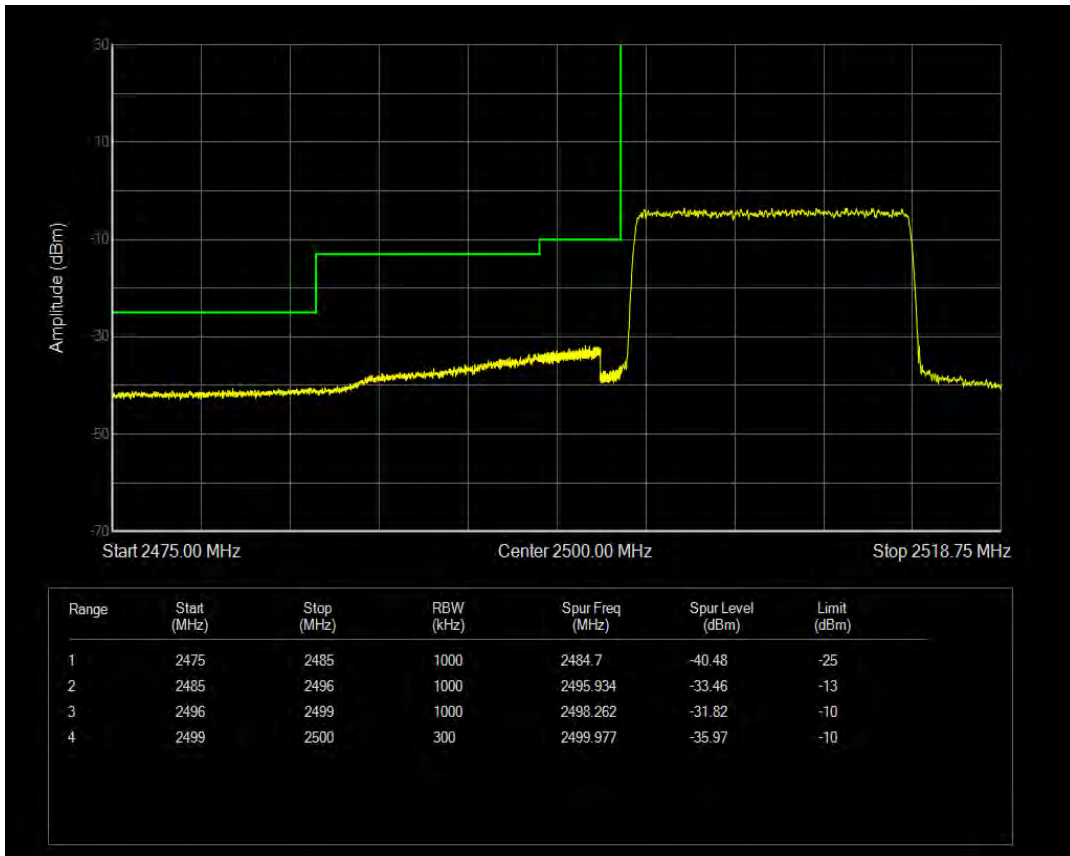

Band7 16QAM BW=10MHz Channel=21400 RB Size=50 Position=#0

Band7 QPSK BW=15MHz Channel=20825 RB Size=1 Position=#Max

Band7 QPSK BW=15MHz Channel=20825 RB Size=1 Position=#0

Band7 QPSK BW=15MHz Channel=20825 RB Size=75 Position=#0