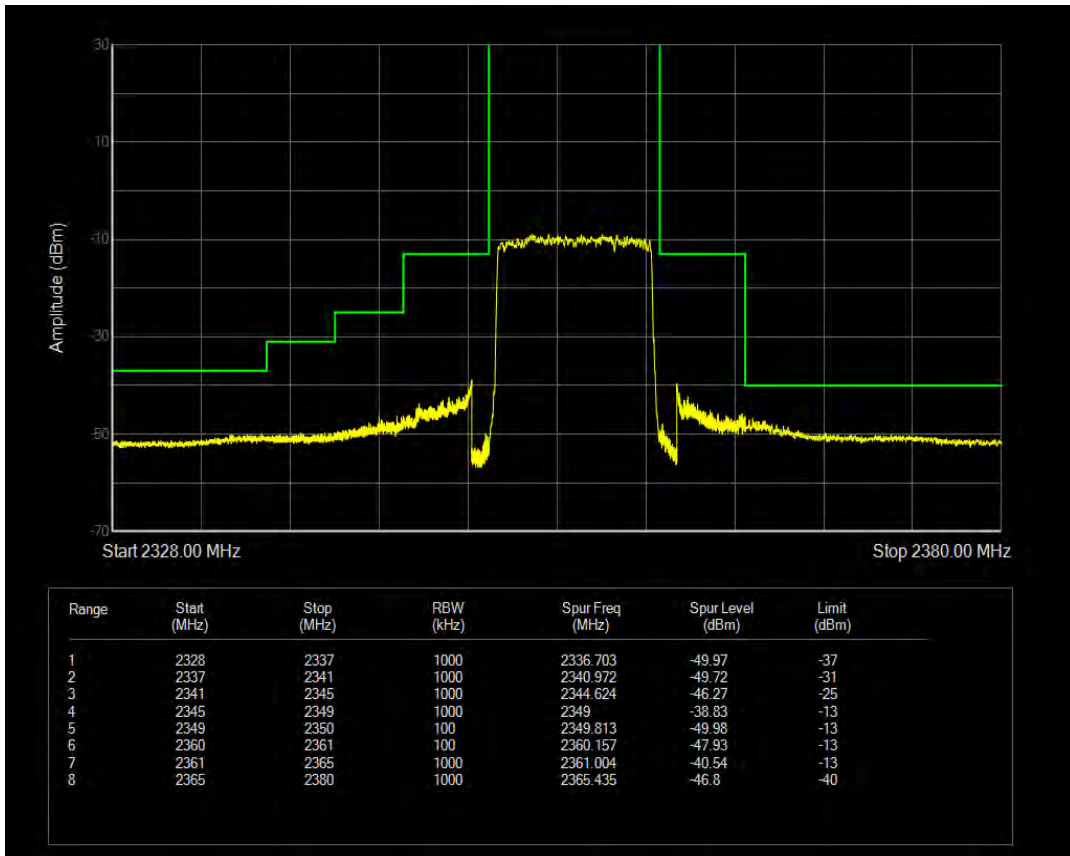

Band40(2350-2360) QPSK BW=10MHz Channel=39200 RB Size=50 Position=#0