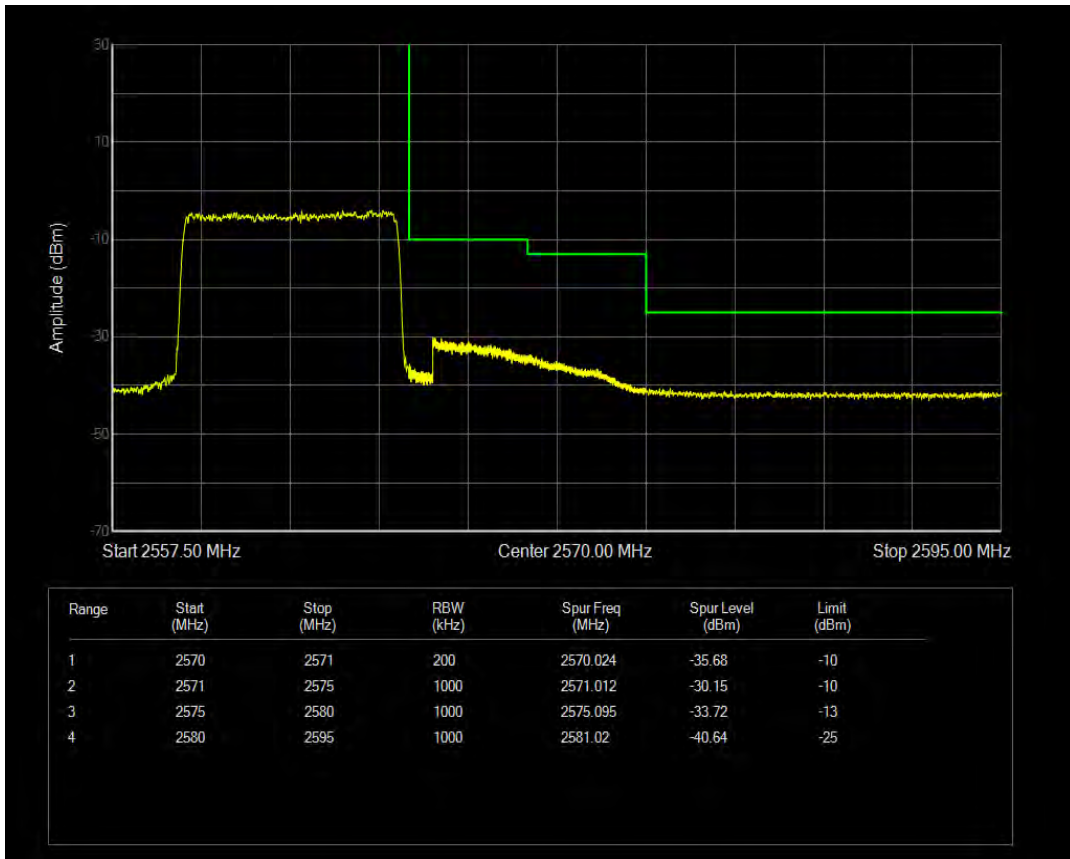

Band7 16QAM BW=5MHz Channel=21425 RB Size=25 Position=#0

Band7 QPSK BW=10MHz Channel=20800 RB Size=1 Position=#0

Band7 QPSK BW=10MHz Channel=20800 RB Size=1 Position=#Max

Band7 16QAM BW=10MHz Channel=20800 RB Size=1 Position=#0

Band7 QPSK BW=10MHz Channel=20800 RB Size=50 Position=#0

Band7 16QAM BW=10MHz Channel=20800 RB Size=1 Position=#Max

Band7 16QAM BW=10MHz Channel=20800 RB Size=50 Position=#0

Band7 QPSK BW=10MHz Channel=21400 RB Size=1 Position=#0

Band7 QPSK BW=10MHz Channel=21400 RB Size=1 Position=#Max

Band7 QPSK BW=10MHz Channel=21400 RB Size=50 Position=#0

Band7 16QAM BW=10MHz Channel=21400 RB Size=1 Position=#0

Band7 16QAM BW=10MHz Channel=21400 RB Size=1 Position=#Max