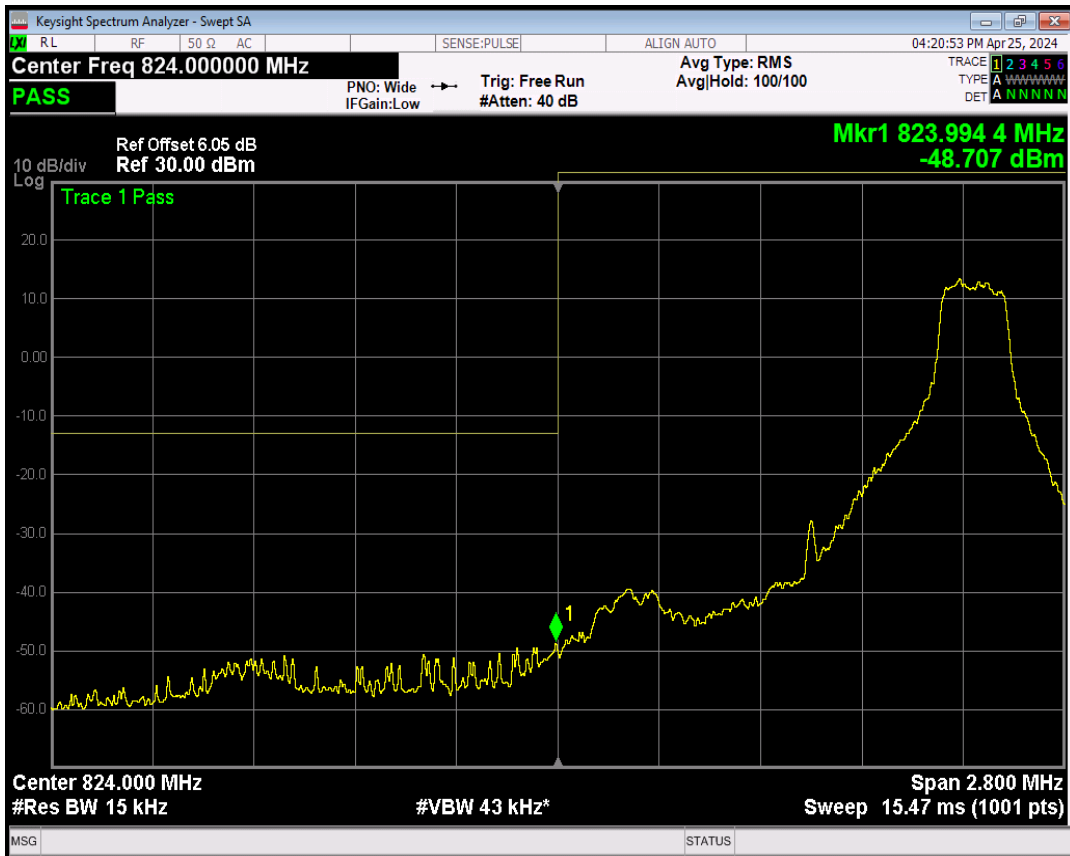

Band5 QPSK BW=1.4MHz Channel=20407 RB Size=1 Position=#Max