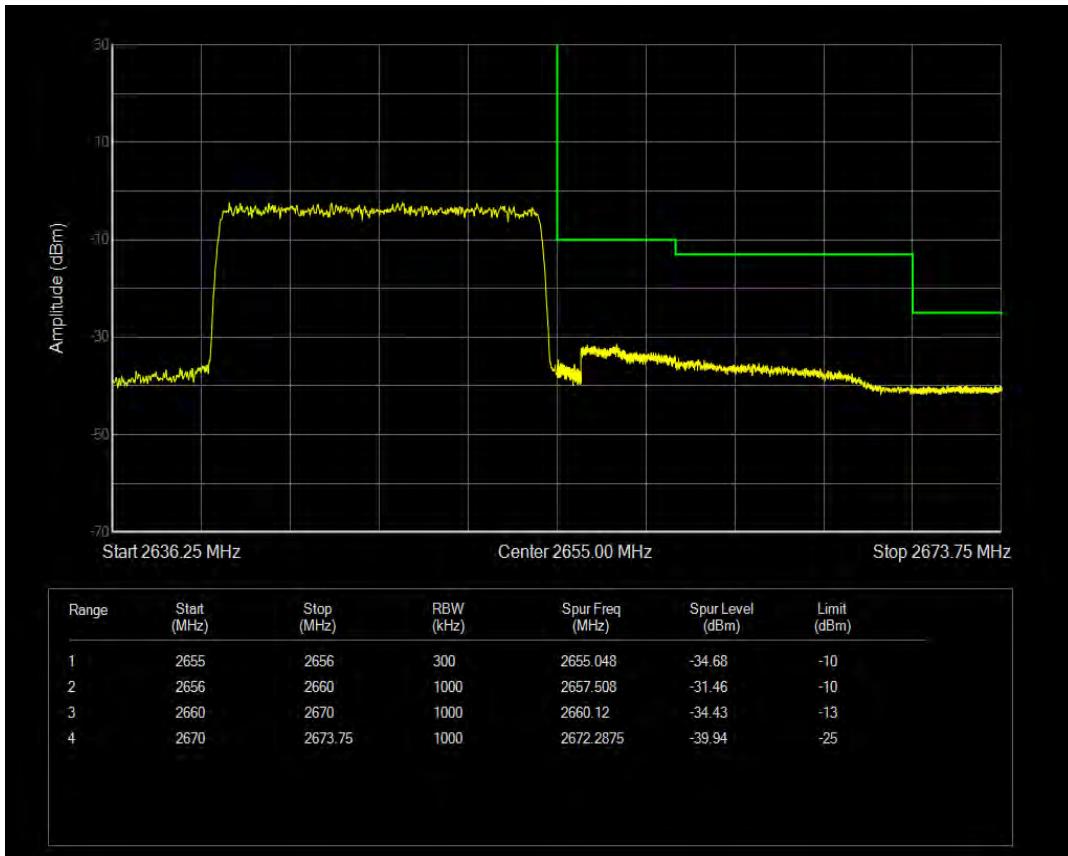

Band41(2555-2655) QPSK BW=15MHz Channel=41165 RB Size=75 Position=#0