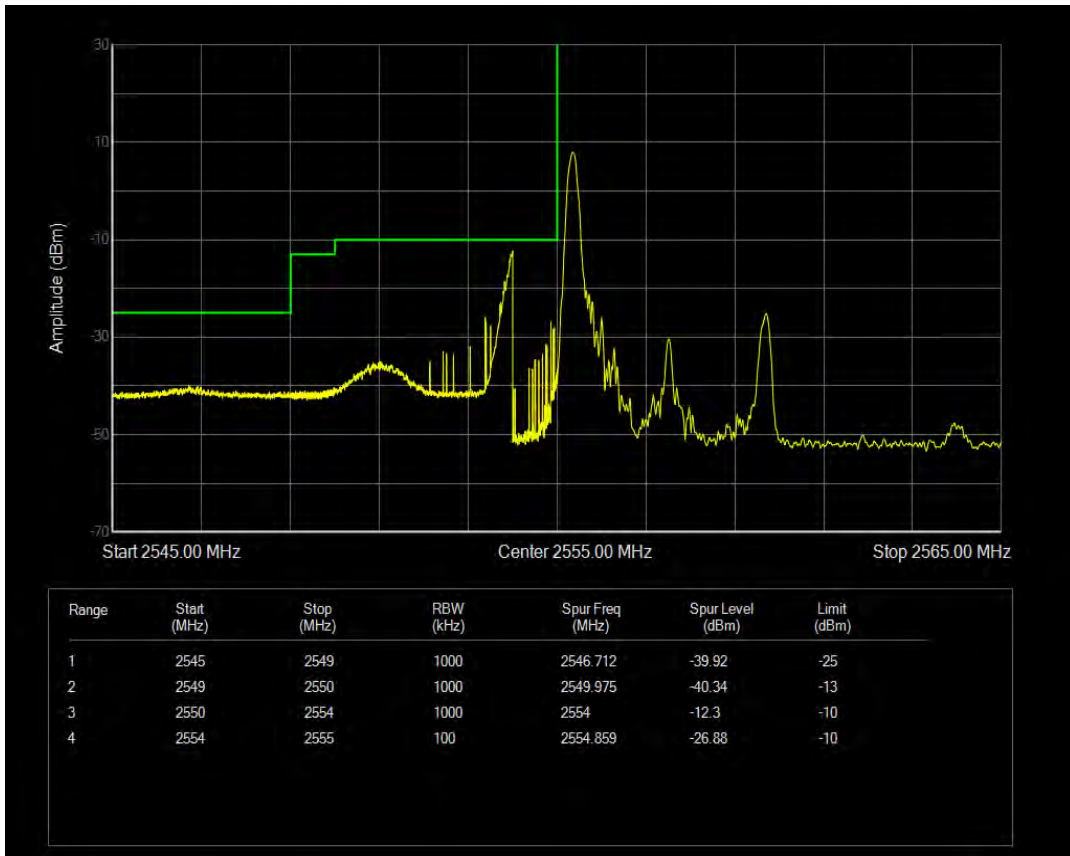

Band41(2555-2655) 16QAM BW=5MHz Channel=40265 RB Size=1 Position=#0