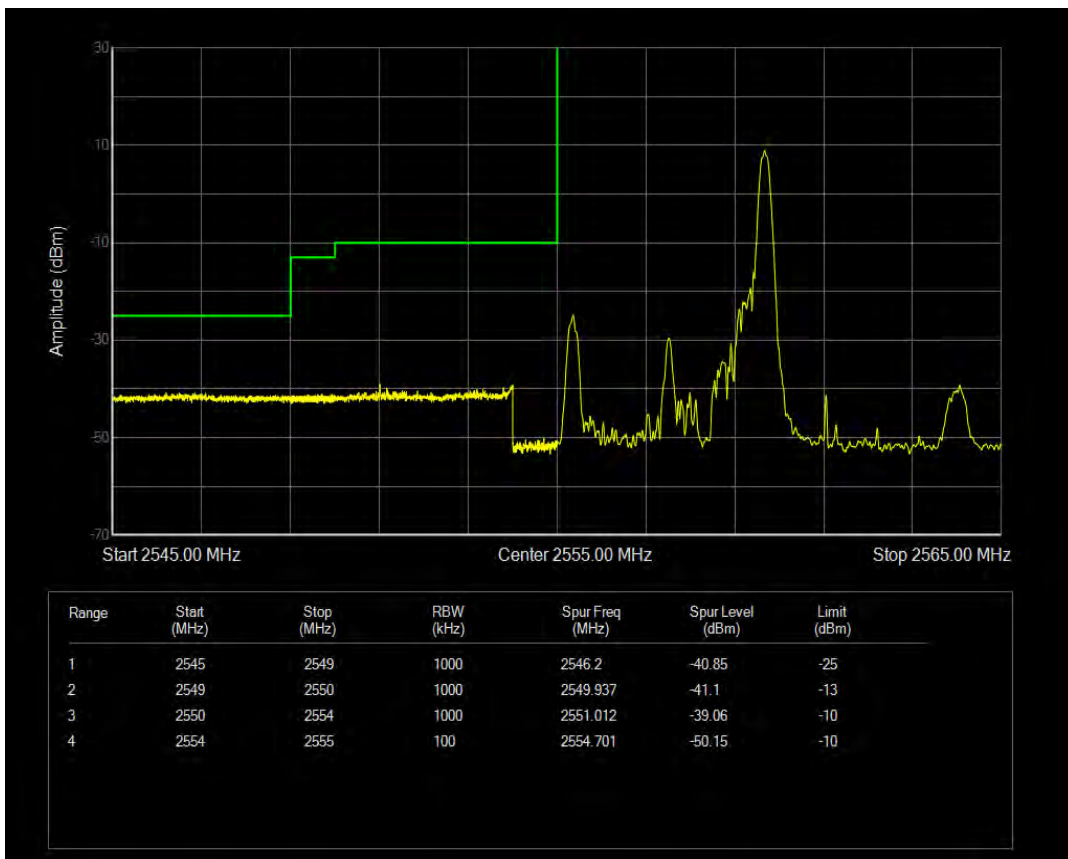

Band41(2555-2655) QPSK BW=5MHz Channel=40265 RB Size=1 Position=#Max