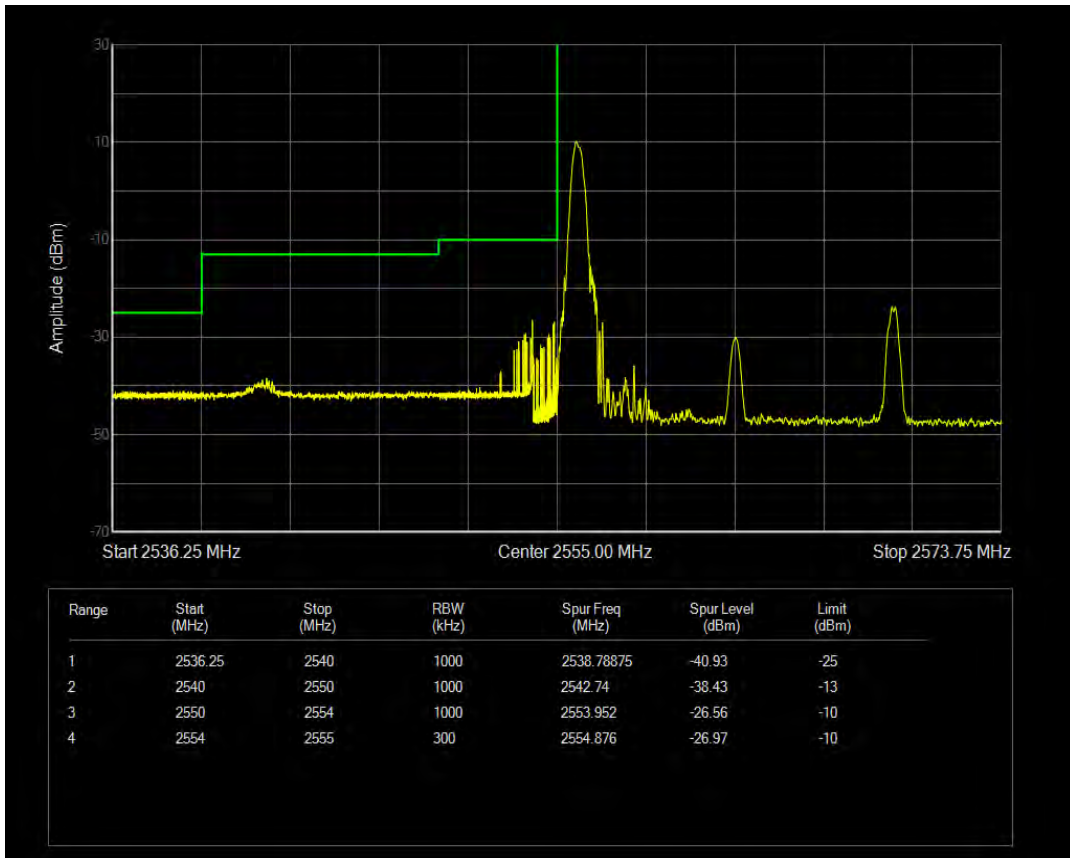

Band41(2555-2655) 16QAM BW=15MHz Channel=40315 RB Size=1 Position=#0