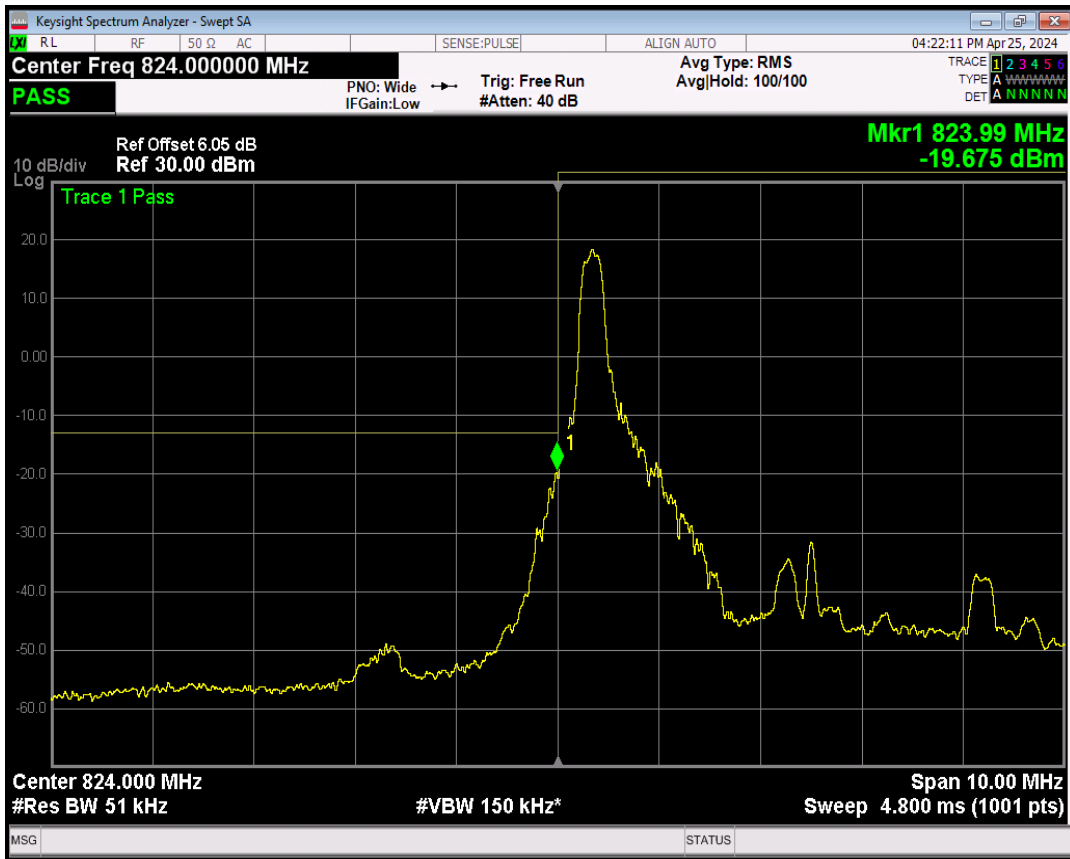

Band5 QPSK BW=5MHz Channel=20425 RB Size=1 Position=#0