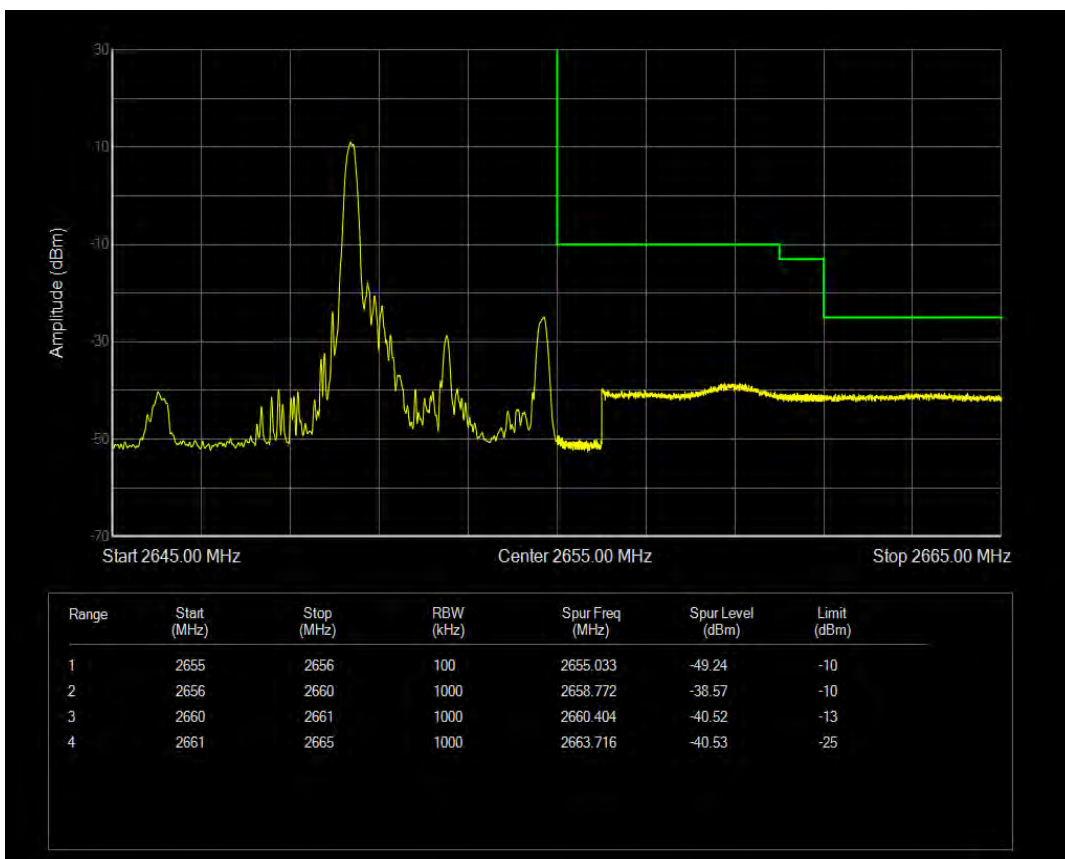

Band41(2555-2655) QPSK BW=5MHz Channel=41215 RB Size=1 Position=#0