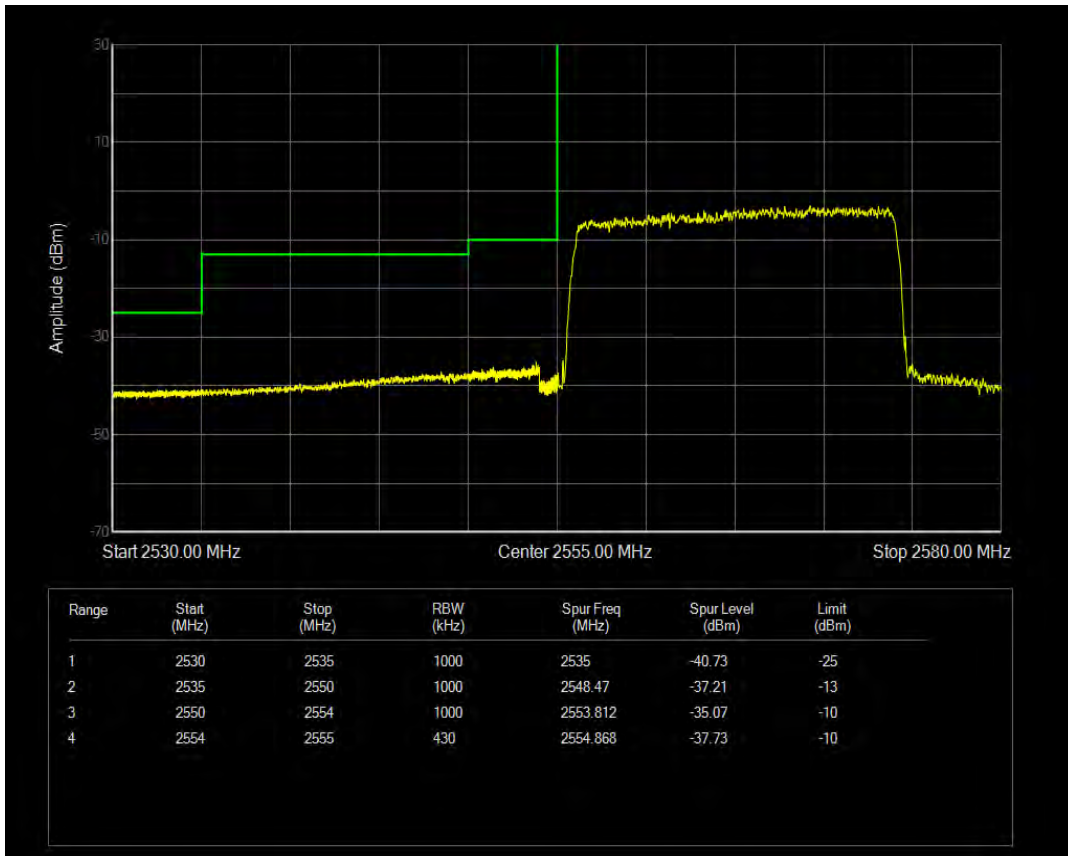

Band41(2555-2655) 16QAM BW=20MHz Channel=40340 RB Size=100 Position=#0