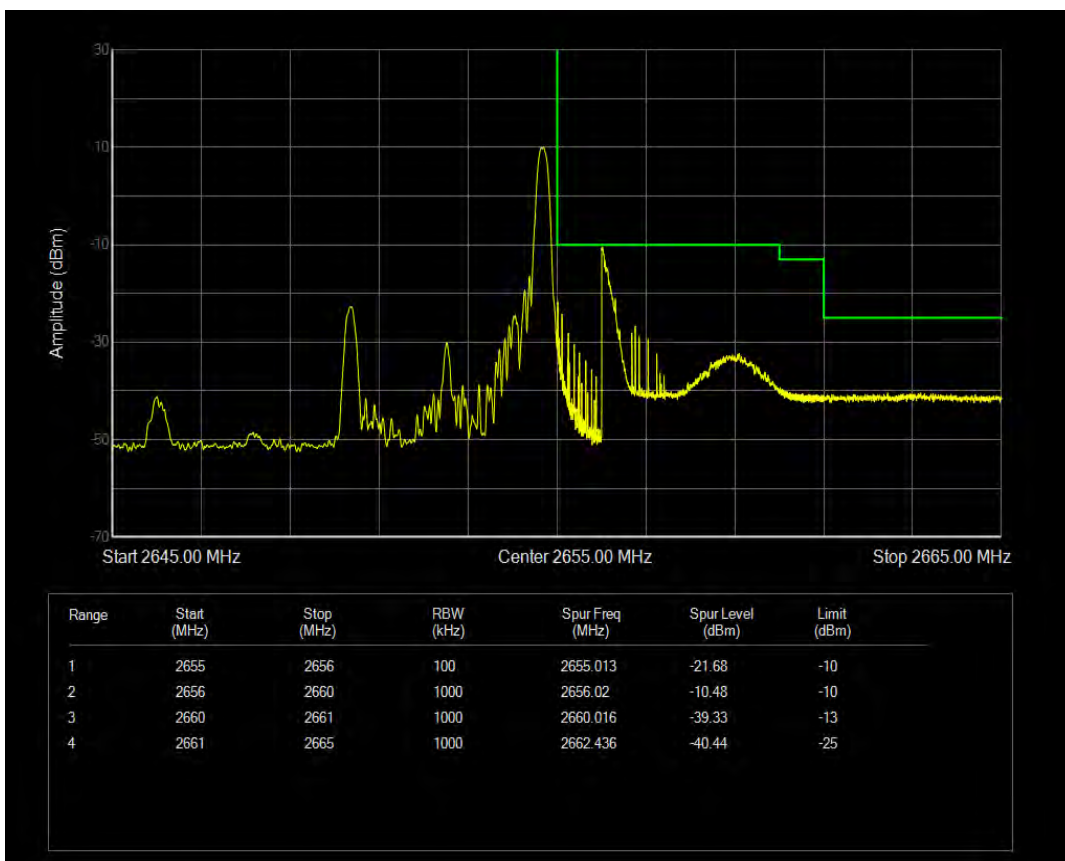

Band41(2555-2655) 16QAM BW=5MHz Channel=40265 RB Size=25 Position=#0

Band41(2555-2655) QPSK BW=5MHz Channel=41215 RB Size=1 Position=#0

Band41(2555-2655) QPSK BW=5MHz Channel=41215 RB Size=1 Position=#Max