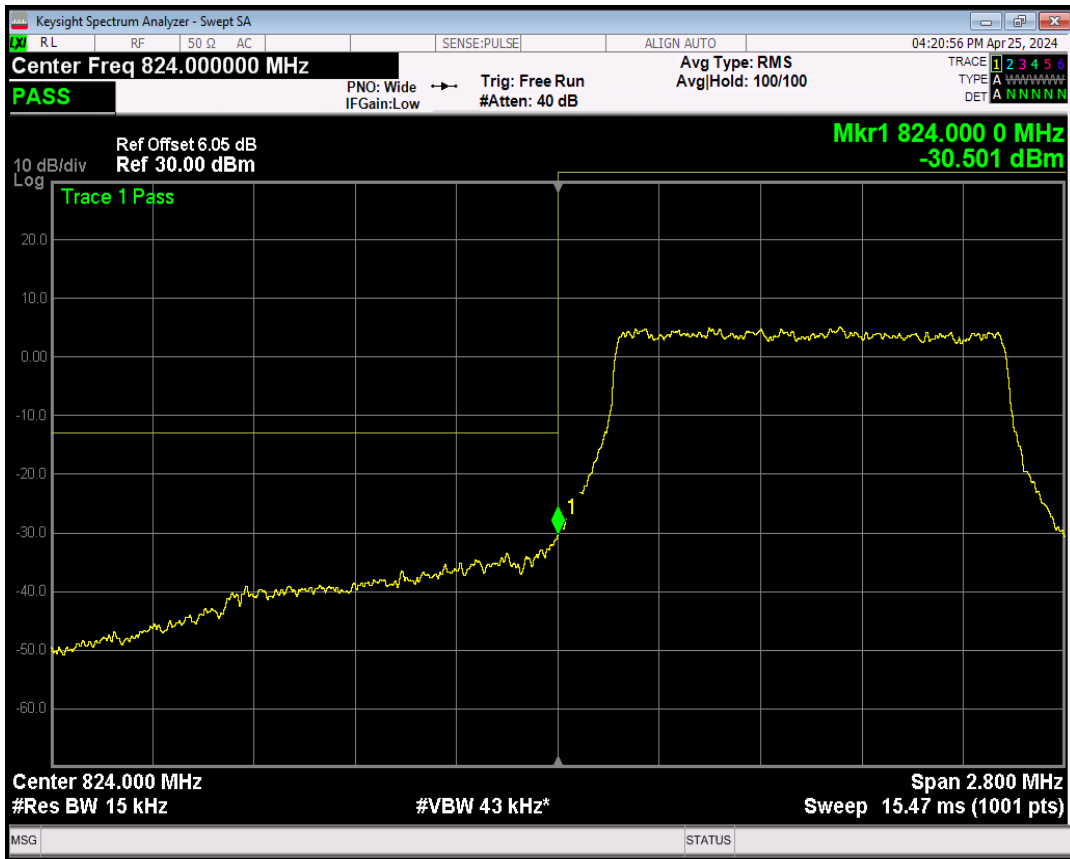

Band41(2555-2655) 16QAM BW=20MHz Channel=41140 RB Size=100 Position=#0

Band5 QPSK BW=1.4MHz Channel=20407 RB Size=1 Position=#0

Band5 QPSK BW=1.4MHz Channel=20407 RB Size=1 Position=#Max

Band5 QPSK BW=1.4MHz Channel=20407 RB Size=6 Position=#0

Band5 16QAM BW=1.4MHz Channel=20407 RB Size=1 Position=#0

Band5 16QAM BW=1.4MHz Channel=20407 RB Size=1 Position=#Max

Band5 16QAM BW=1.4MHz Channel=20407 RB Size=6 Position=#0

Band5 QPSK BW=1.4MHz Channel=20643 RB Size=1 Position=#0