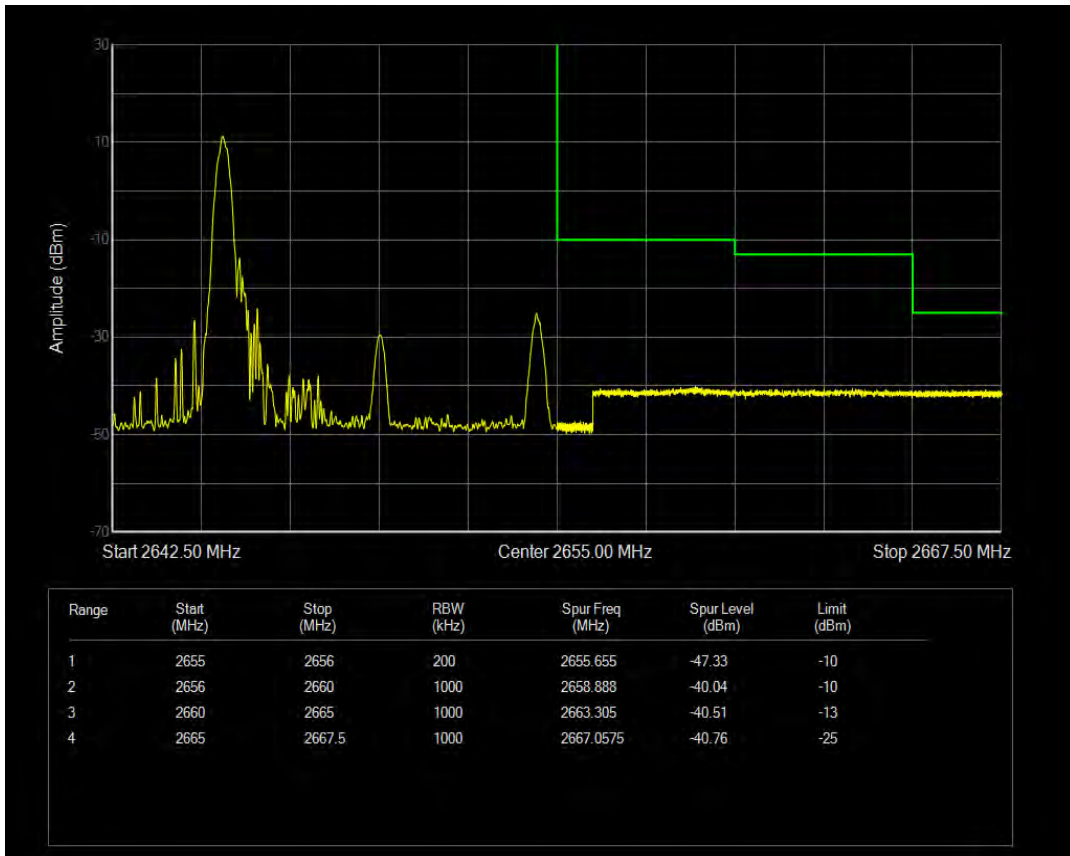

Band41(2555-2655) 16QAM BW=10MHz Channel=41190 RB Size=1 Position=#0