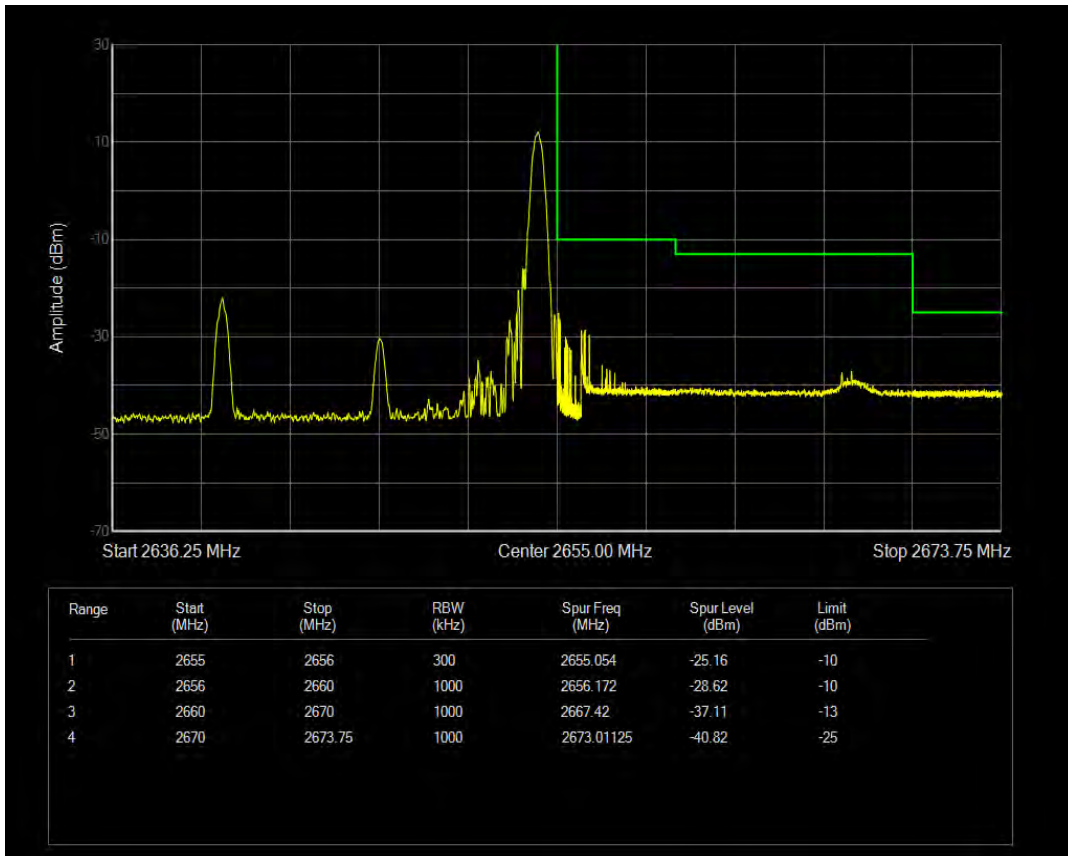

Band41(2555-2655) 16QAM BW=15MHz Channel=41165 RB Size=1 Position=#Max