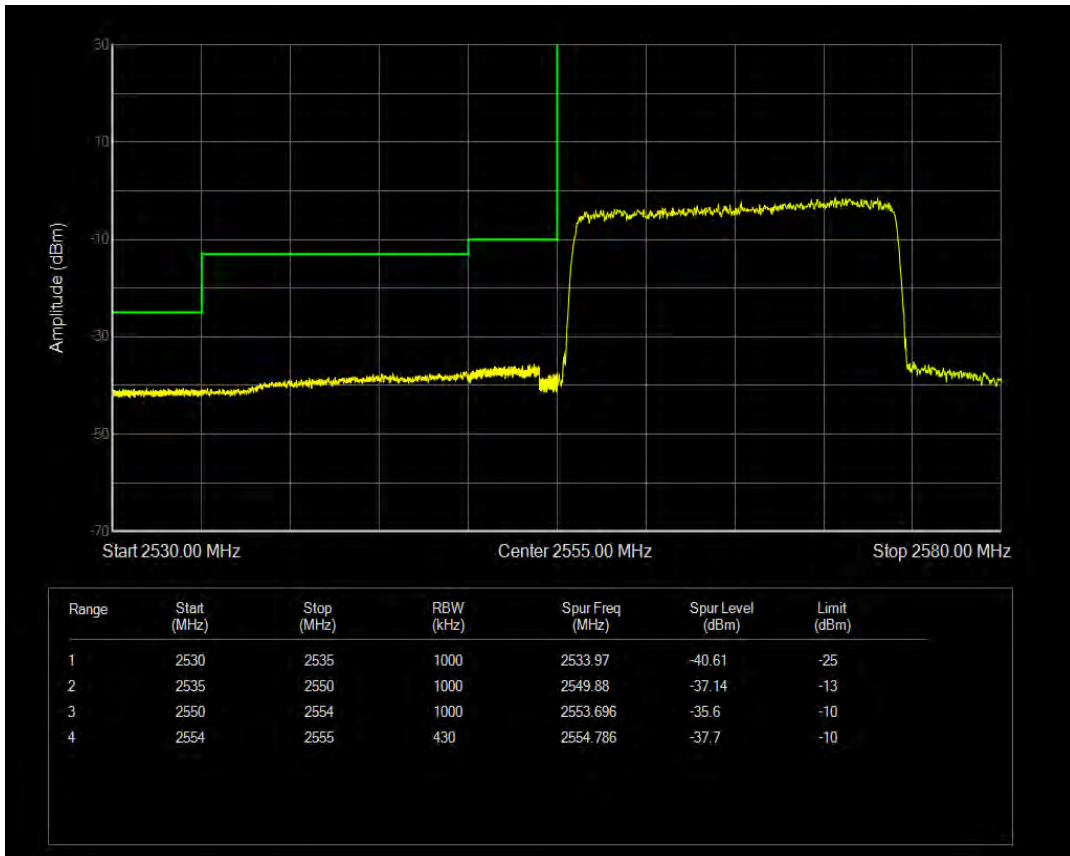

Band41(2555-2655) QPSK BW=20MHz Channel=40340 RB Size=100 Position=#0