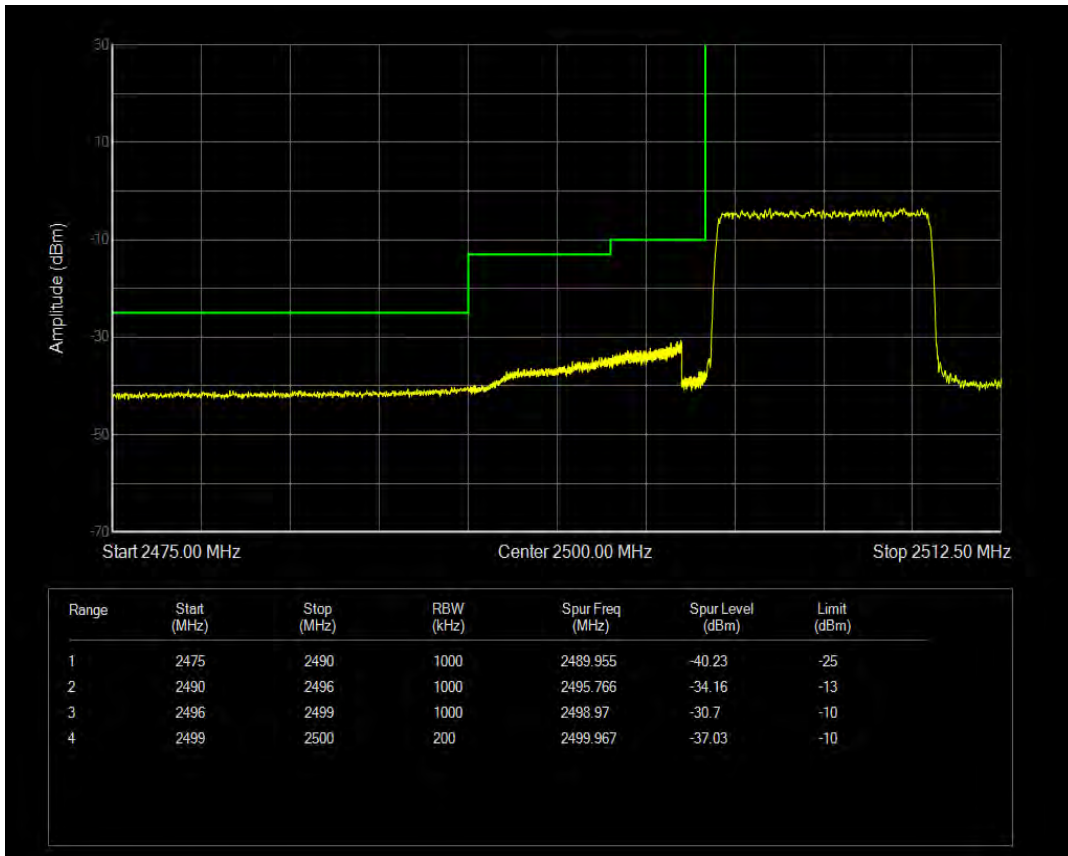

Band7 16QAM BW=5MHz Channel=21425 RB Size=25 Position=#0

Band7 QPSK BW=10MHz Channel=20800 RB Size=1 Position=#0

Band7 QPSK BW=10MHz Channel=20800 RB Size=1 Position=#Max

Band7 16QAM BW=10MHz Channel=20800 RB Size=1 Position=#0

Band7 QPSK BW=10MHz Channel=20800 RB Size=50 Position=#0

Band7 16QAM BW=10MHz Channel=20800 RB Size=1 Position=#Max

Band7 16QAM BW=10MHz Channel=20800 RB Size=50 Position=#0

Band7 QPSK BW=10MHz Channel=21400 RB Size=1 Position=#0