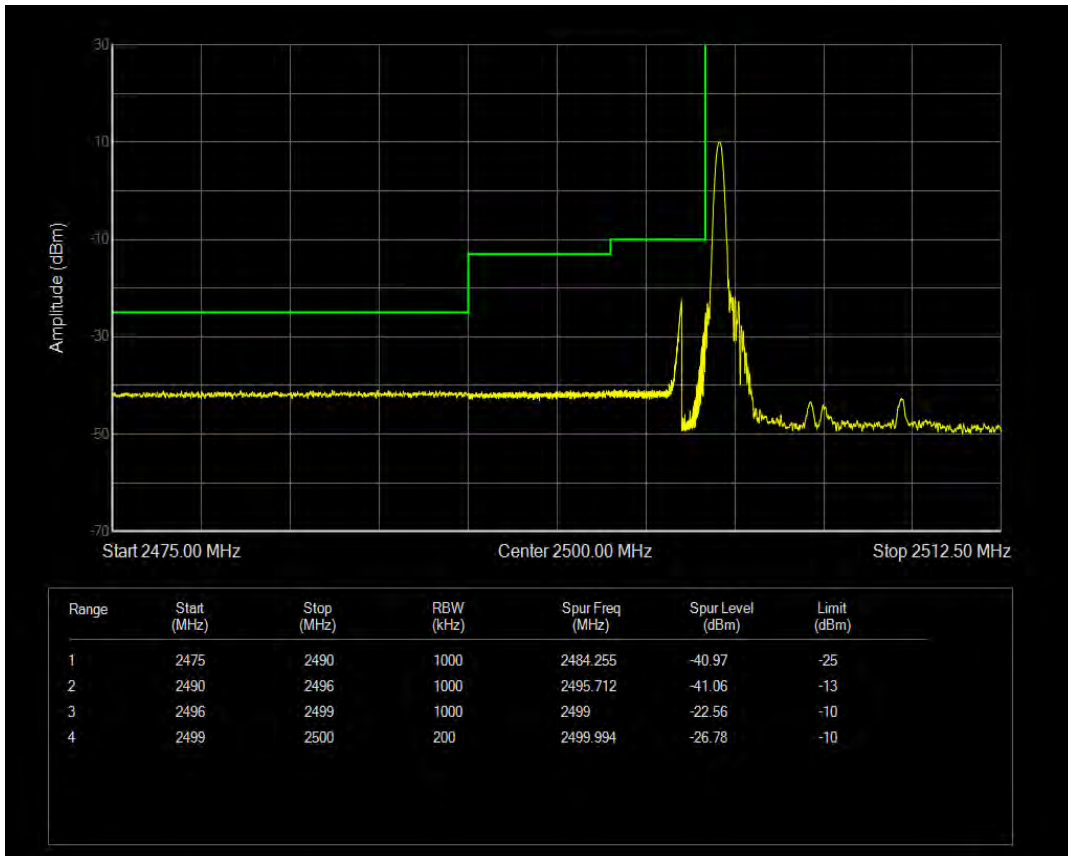

Band7 16QAM BW=5MHz Channel=21425 RB Size=25 Position=#0

Band7 QPSK BW=10MHz Channel=20800 RB Size=1 Position=#0

Band7 QPSK BW=10MHz Channel=20800 RB Size=1 Position=#Max

Band7 16QAM BW=10MHz Channel=20800 RB Size=1 Position=#0

Band7 QPSK BW=10MHz Channel=20800 RB Size=50 Position=#0

Band7 16QAM BW=10MHz Channel=20800 RB Size=1 Position=#Max

Band7 16QAM BW=10MHz Channel=20800 RB Size=50 Position=#0

Band7 QPSK BW=10MHz Channel=21400 RB Size=1 Position=#0