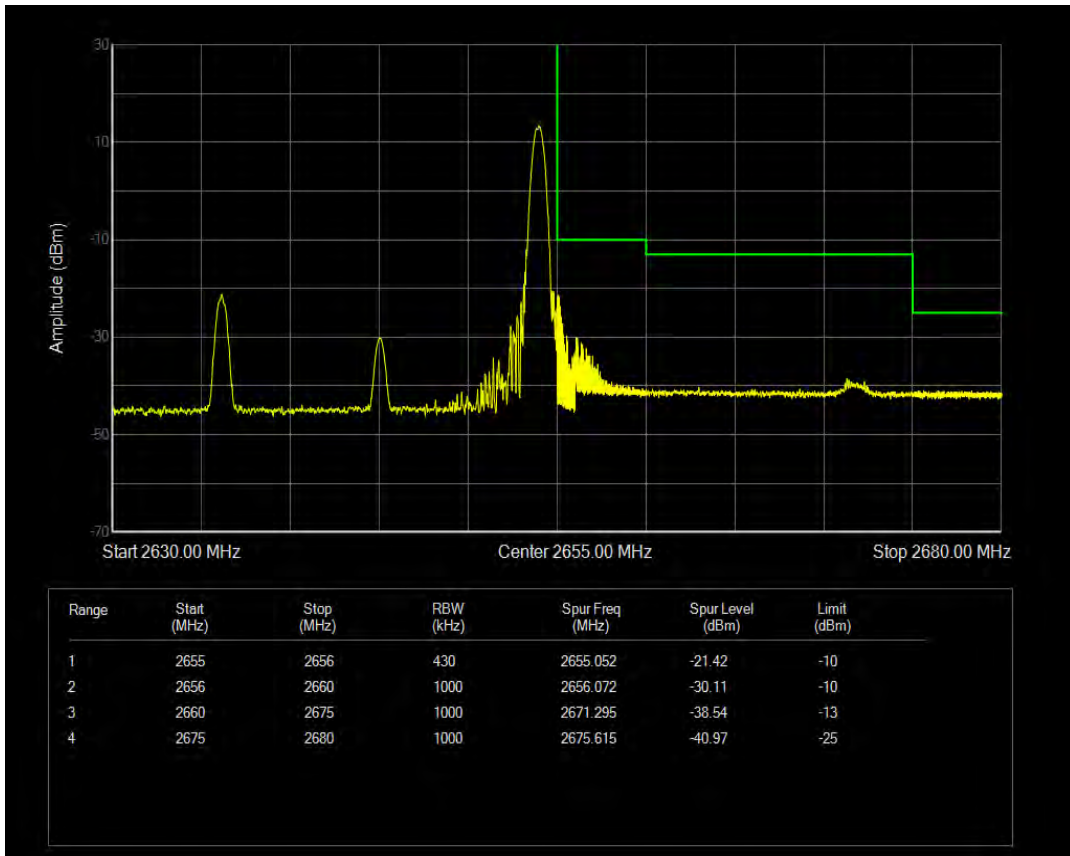

Band41(2555-2655) QPSK BW=20MHz Channel=41140 RB Size=1 Position=#Max