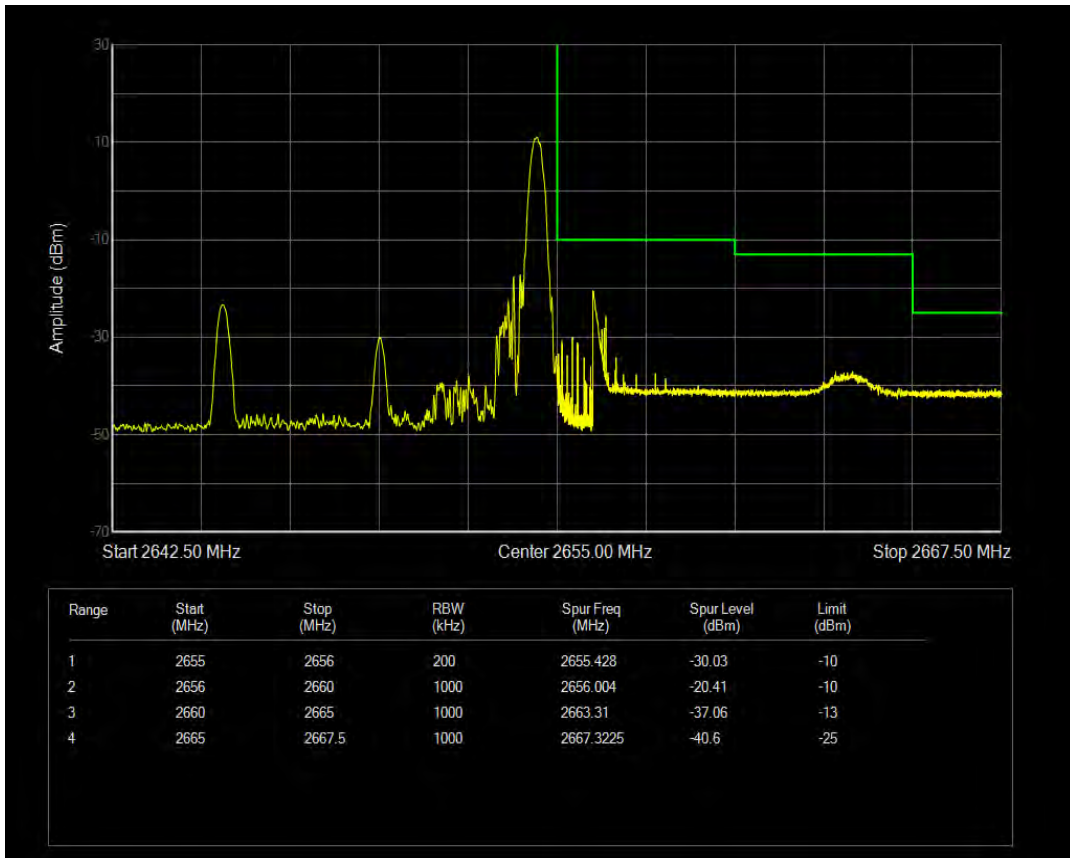

Band41(2555-2655) QPSK BW=10MHz Channel=41190 RB Size=1 Position=#Max