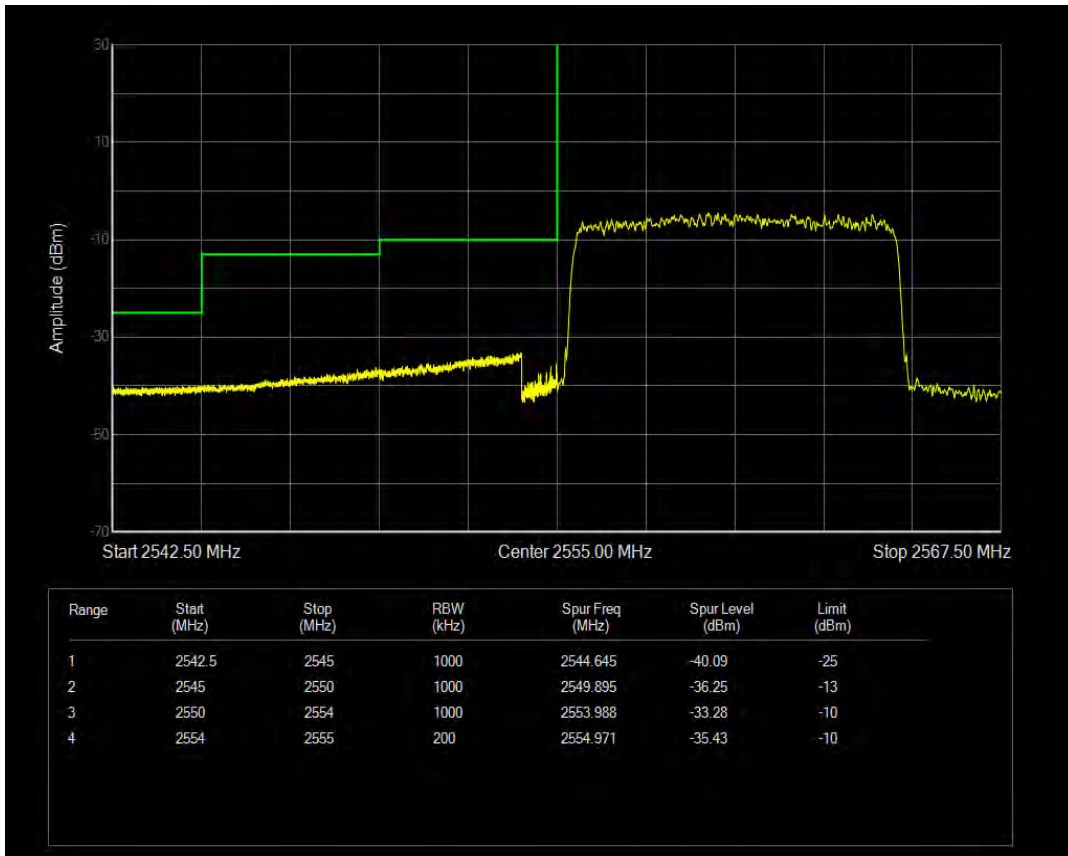

Band41(2555-2655) 16QAM BW=10MHz Channel=40290 RB Size=50 Position=#0