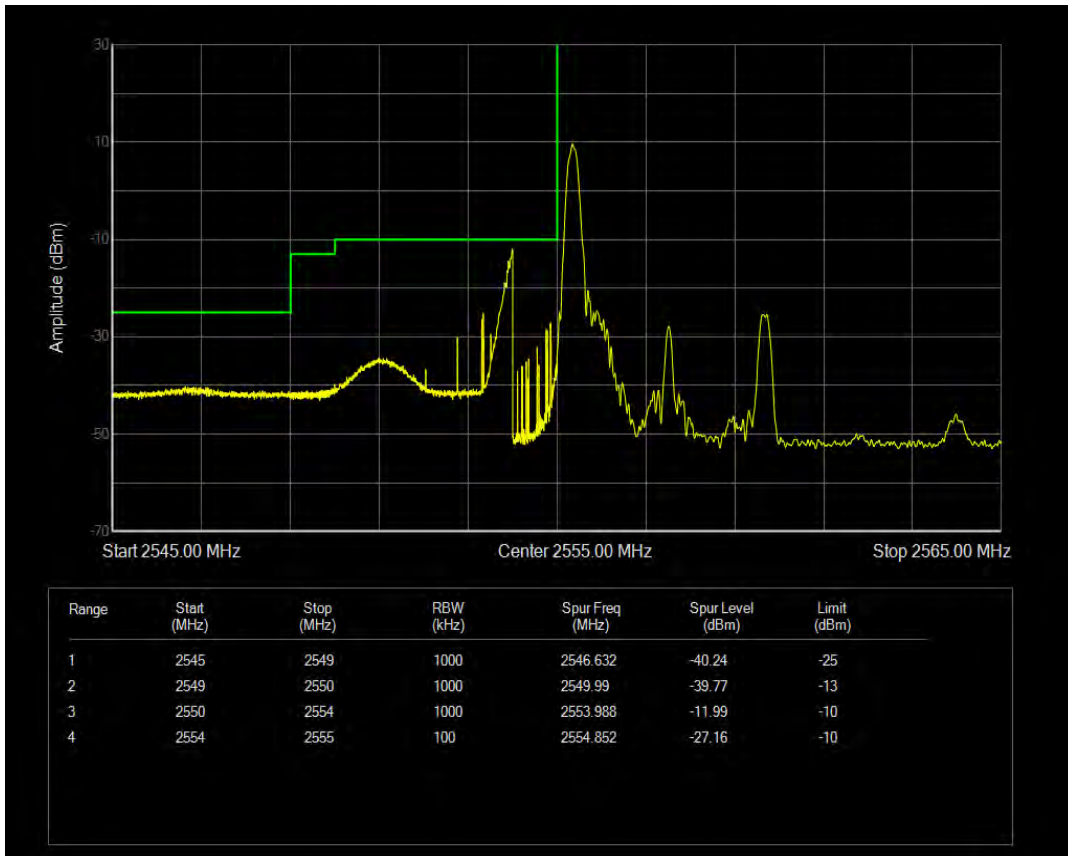

Band41(2555-2655) QPSK BW=5MHz Channel=40265 RB Size=1 Position=#0