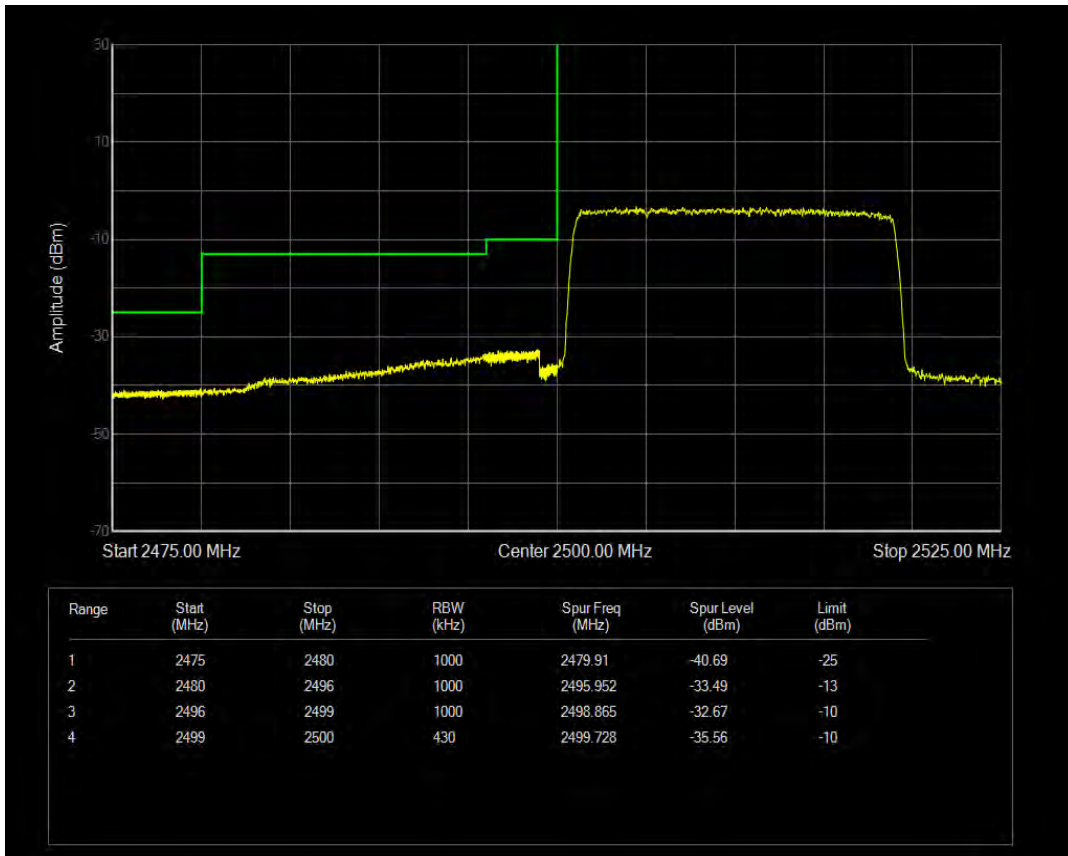

Band7 16QAM BW=15MHz Channel=21375 RB Size=1 Position=#Max

Band7 QPSK BW=20MHz Channel=20850 RB Size=1 Position=#0

Band7 QPSK BW=20MHz Channel=20850 RB Size=1 Position=#Max

Band7 QPSK BW=20MHz Channel=20850 RB Size=100 Position=#0

Band7 16QAM BW=20MHz Channel=20850 RB Size=1 Position=#0

Band7 16QAM BW=20MHz Channel=20850 RB Size=1 Position=#Max

Band7 16QAM BW=20MHz Channel=20850 RB Size=100 Position=#0

Band7 QPSK BW=20MHz Channel=21350 RB Size=1 Position=#0