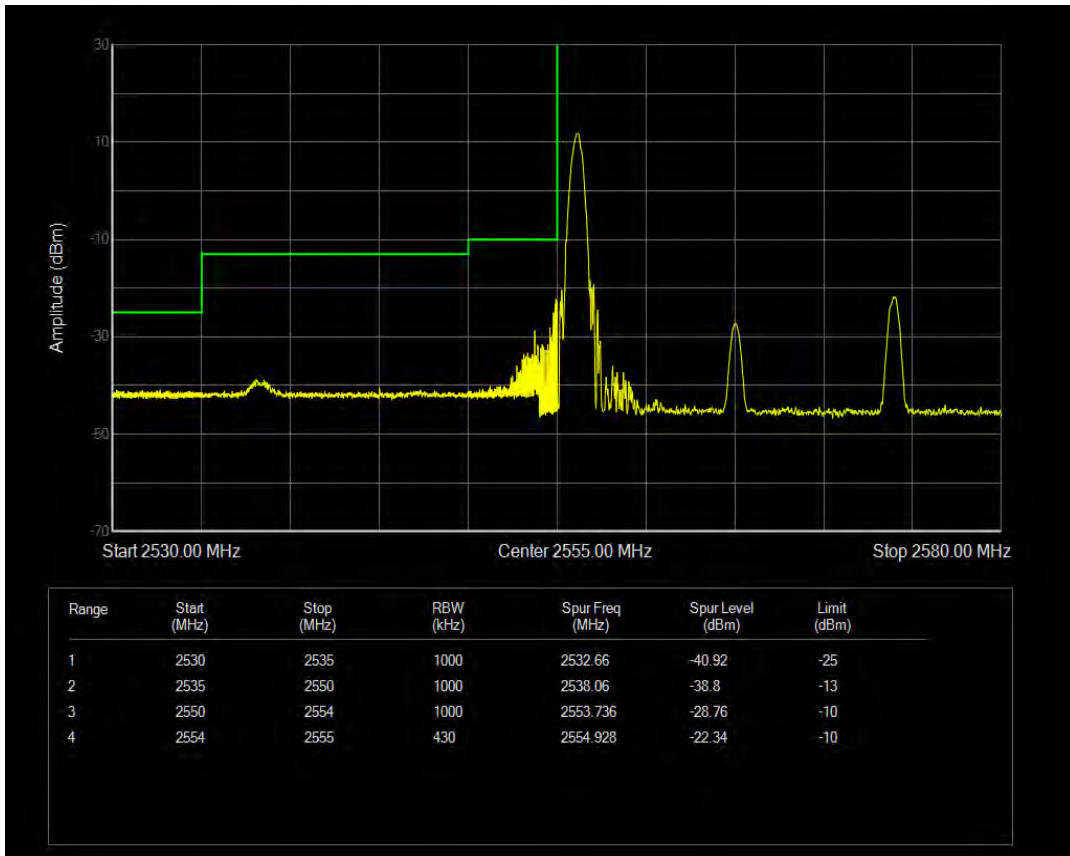

Band41(2555-2655) QPSK BW=20MHz Channel=40340 RB Size=1 Position=#0