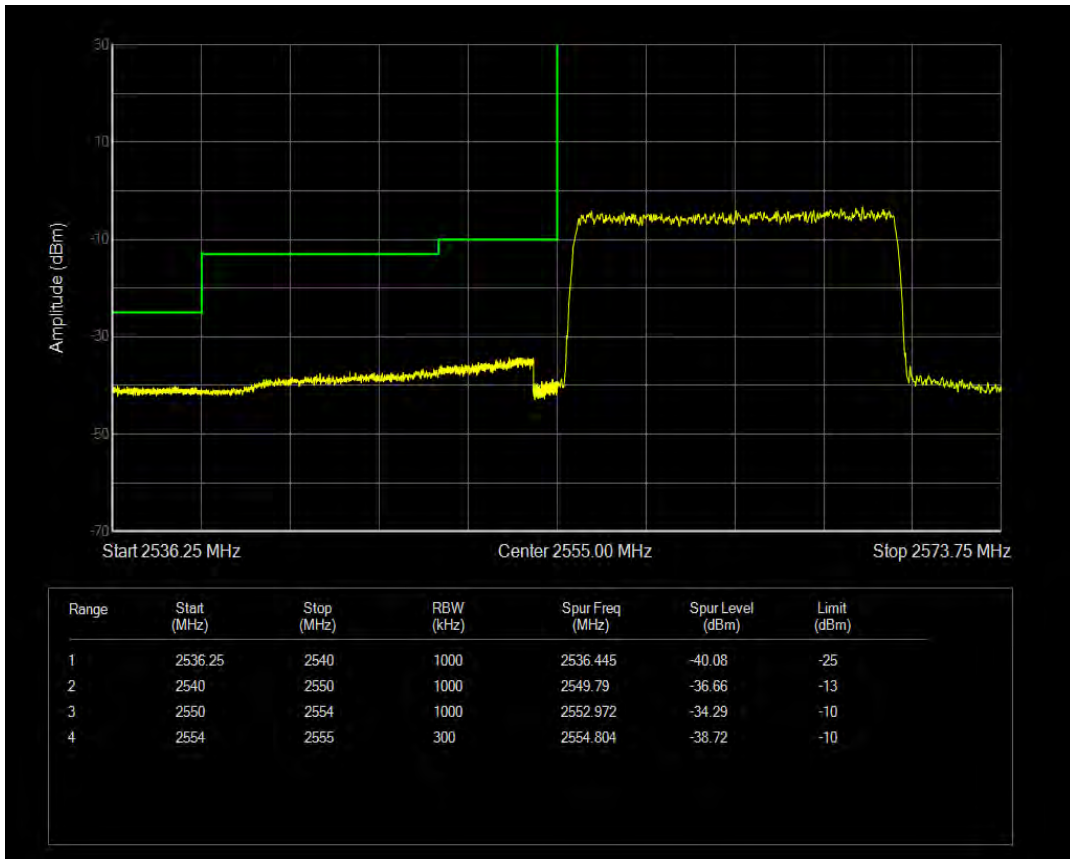

Band41(2555-2655) QPSK BW=15MHz Channel=40315 RB Size=75 Position=#0