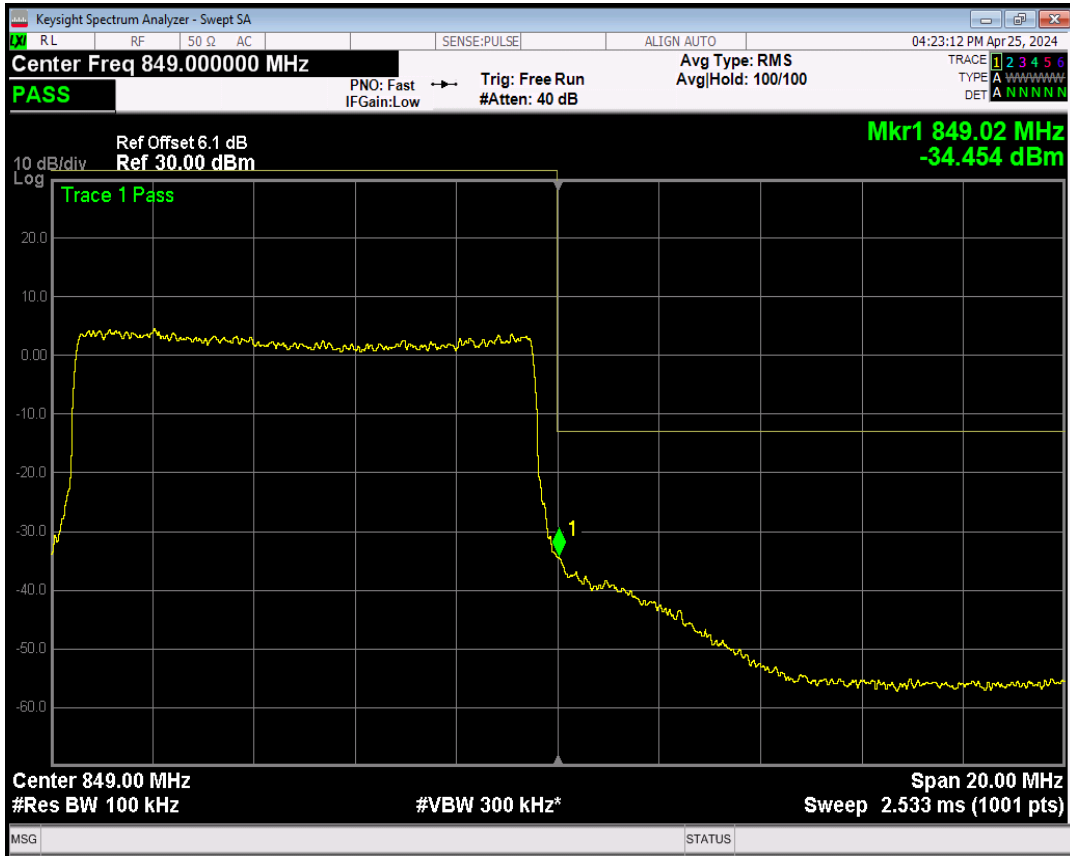

Band5 16QAM BW=10MHz Channel=20600 RB Size=50 Position=#0