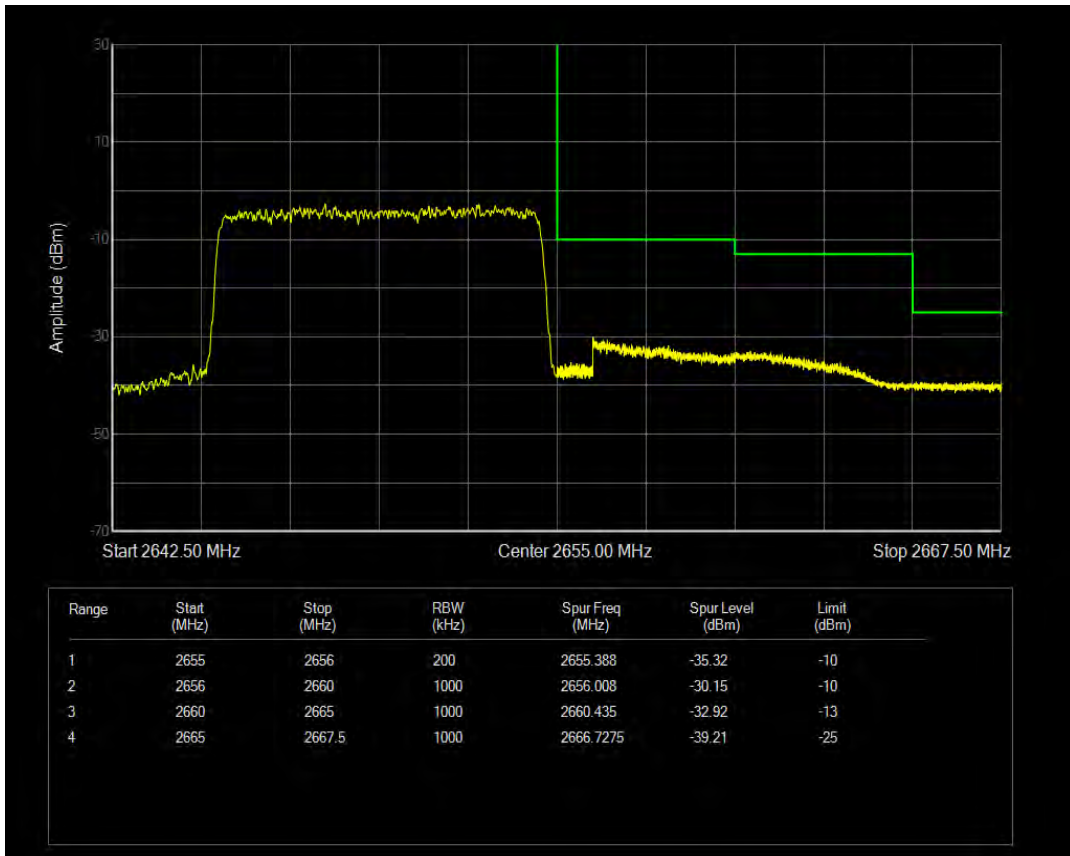

Band41(2555-2655) QPSK BW=10MHz Channel=41190 RB Size=50 Position=#0