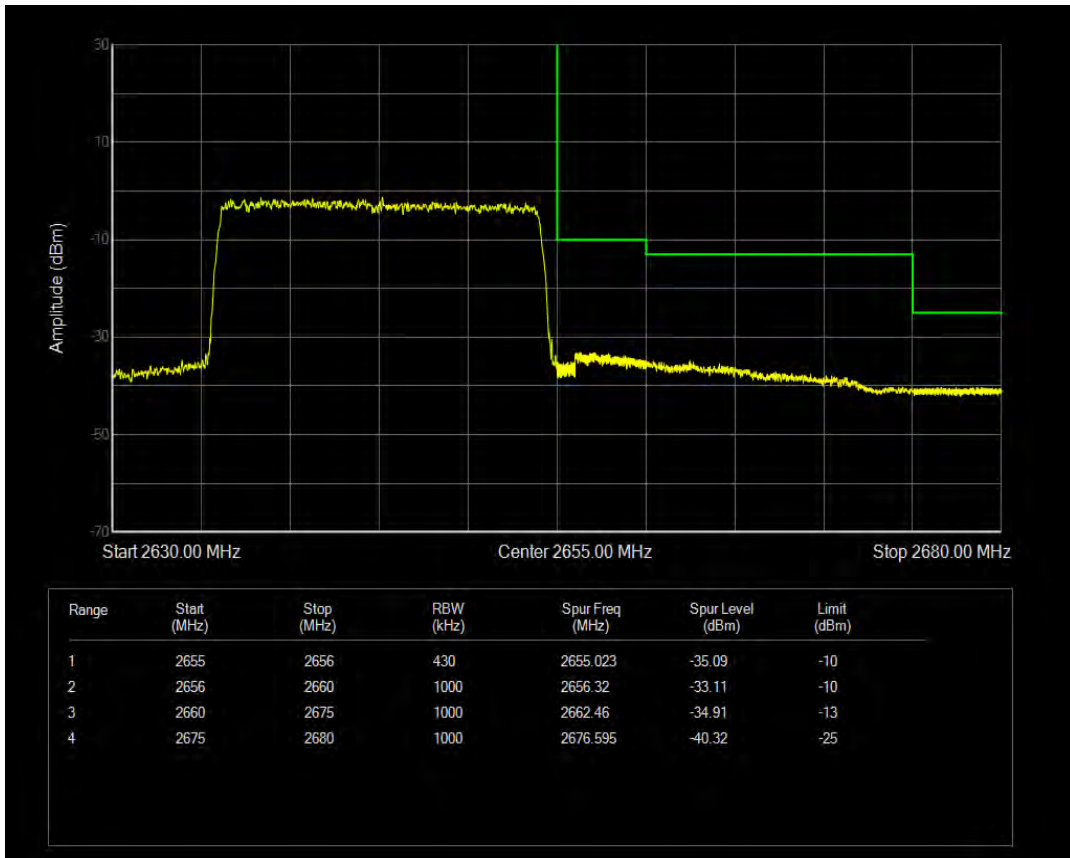

Band41(2555-2655) 16QAM BW=20MHz Channel=40340 RB Size=100 Position=#0

Band41(2555-2655) QPSK BW=20MHz Channel=41140 RB Size=1 Position=#0

Band41(2555-2655) QPSK BW=20MHz Channel=41140 RB Size=1 Position=#Max

Band41(2555-2655) 16QAM BW=20MHz Channel=41140 RB Size=1 Position=#0

Band41(2555-2655) QPSK BW=20MHz Channel=41140 RB Size=100 Position=#0

Band41(2555-2655) 16QAM BW=20MHz Channel=41140 RB Size=1 Position=#Max