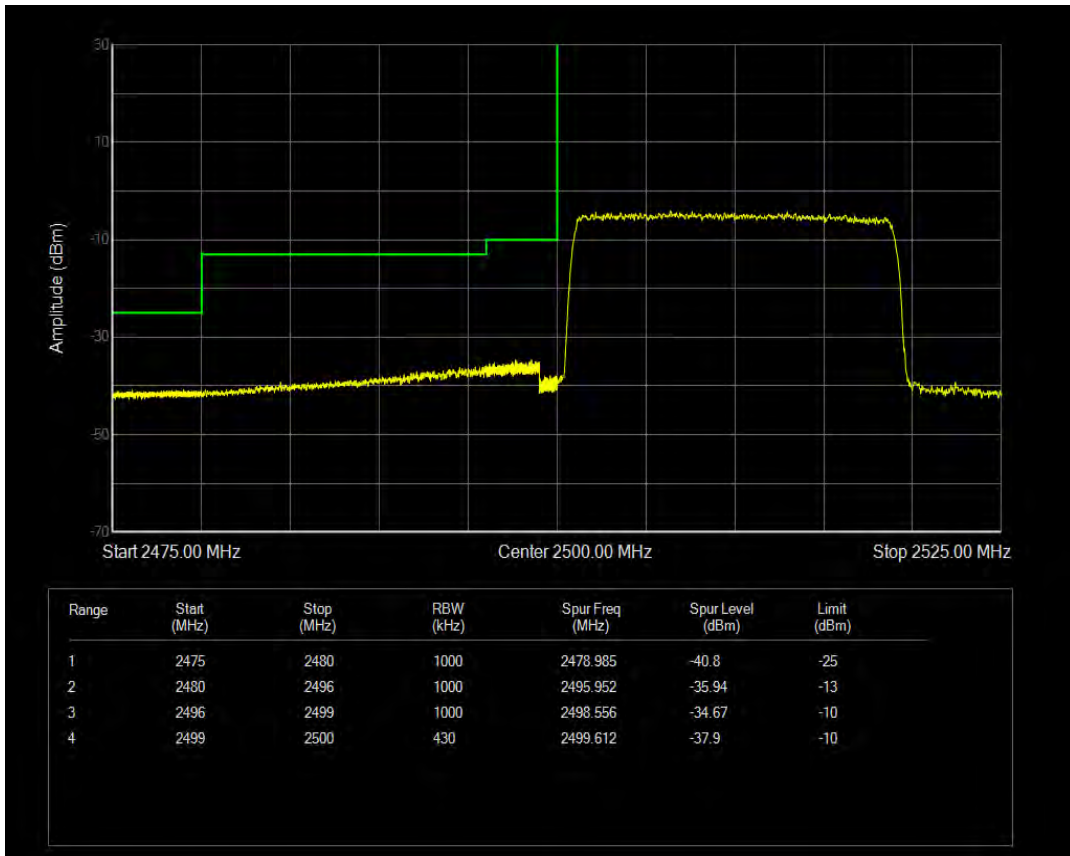

Band7 16QAM BW=15MHz Channel=21375 RB Size=1 Position=#Max

Band7 QPSK BW=20MHz Channel=20850 RB Size=1 Position=#0

Band7 QPSK BW=20MHz Channel=20850 RB Size=1 Position=#Max

Band7 QPSK BW=20MHz Channel=20850 RB Size=100 Position=#0

Band7 16QAM BW=20MHz Channel=20850 RB Size=1 Position=#0

Band7 16QAM BW=20MHz Channel=20850 RB Size=1 Position=#Max

Band7 16QAM BW=20MHz Channel=20850 RB Size=100 Position=#0

Band7 QPSK BW=20MHz Channel=21350 RB Size=1 Position=#0