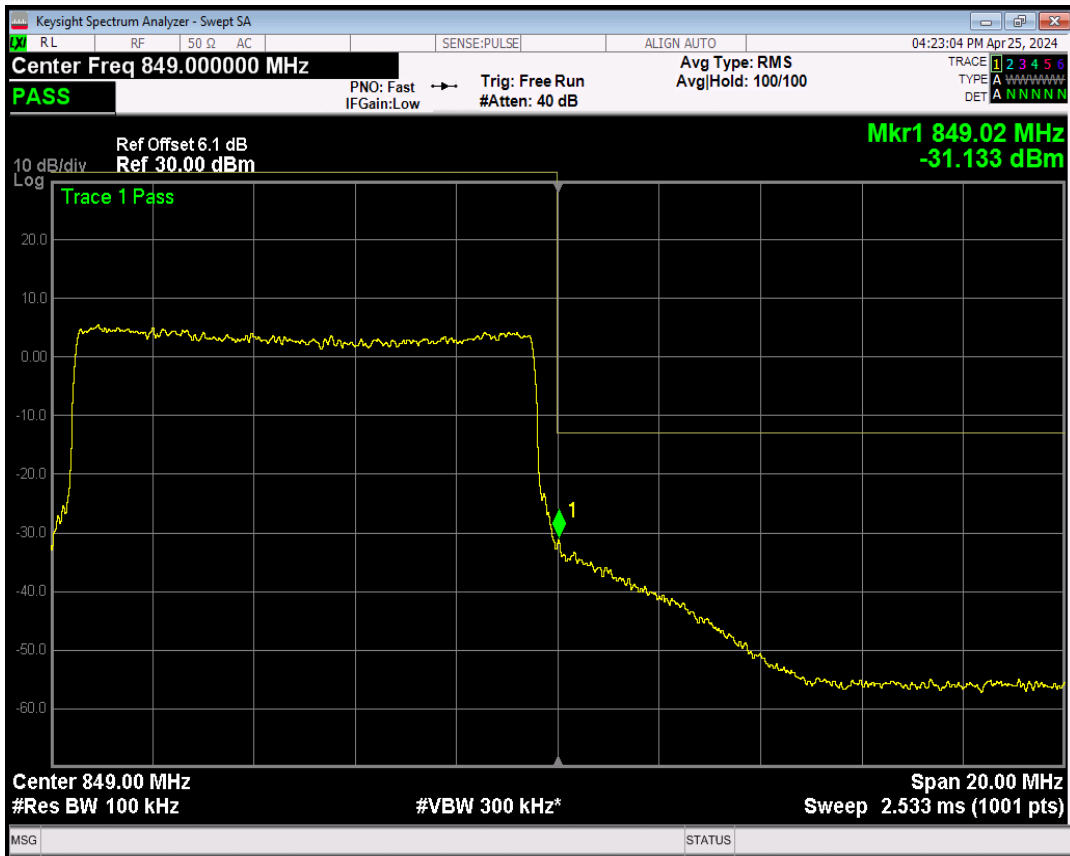

Band5 QPSK BW=10MHz Channel=20600 RB Size=50 Position=#0