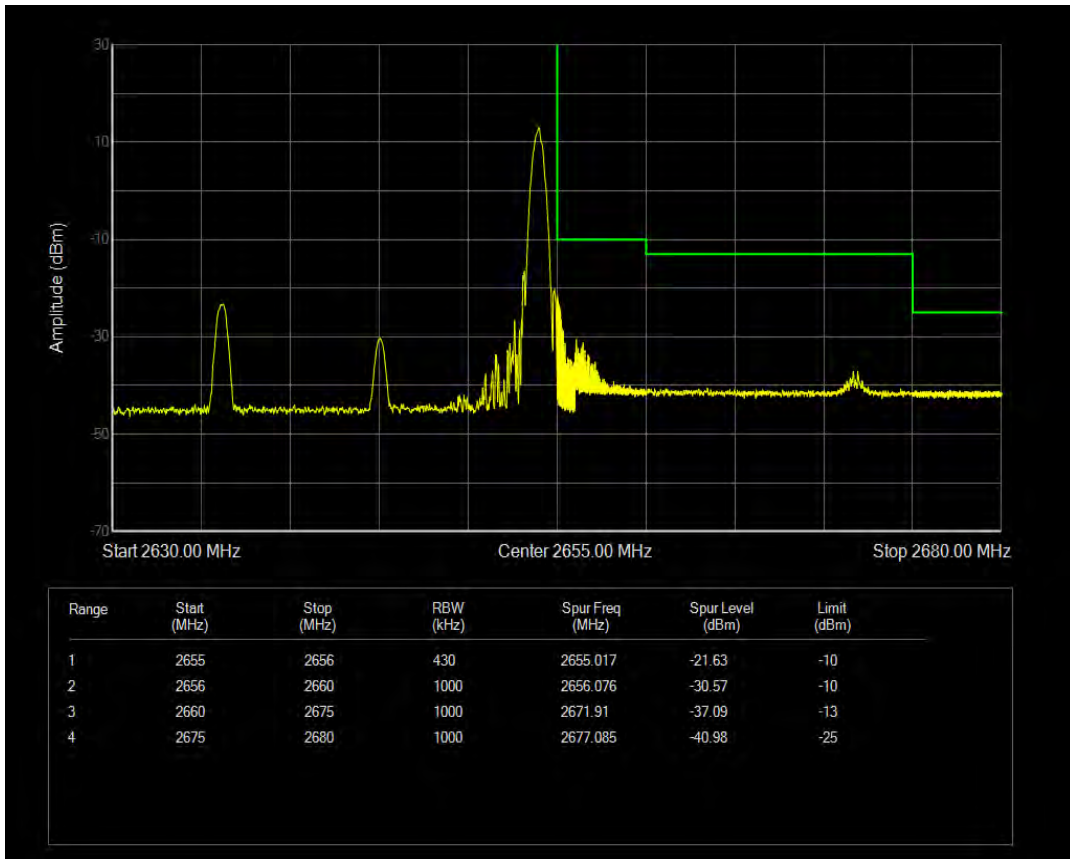

Band41(2555-2655) 16QAM BW=20MHz Channel=41140 RB Size=1 Position=#Max