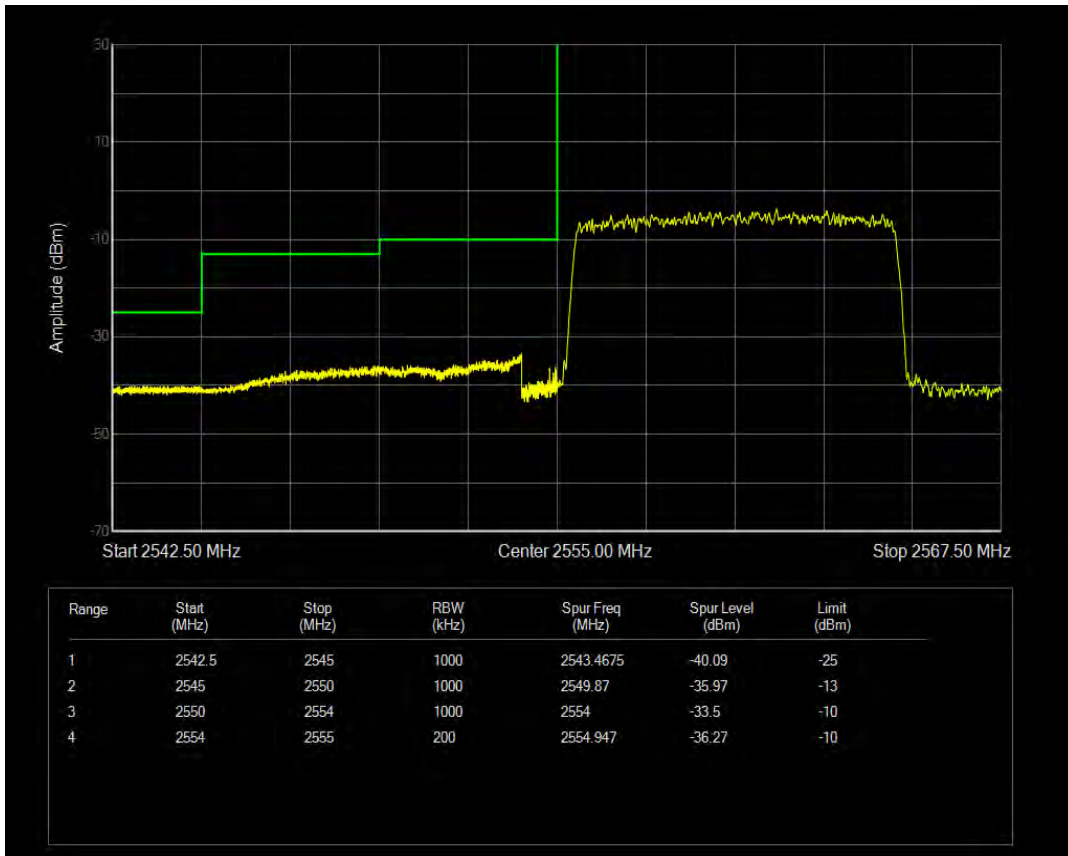

Band41(2555-2655) QPSK BW=10MHz Channel=40290 RB Size=50 Position=#0