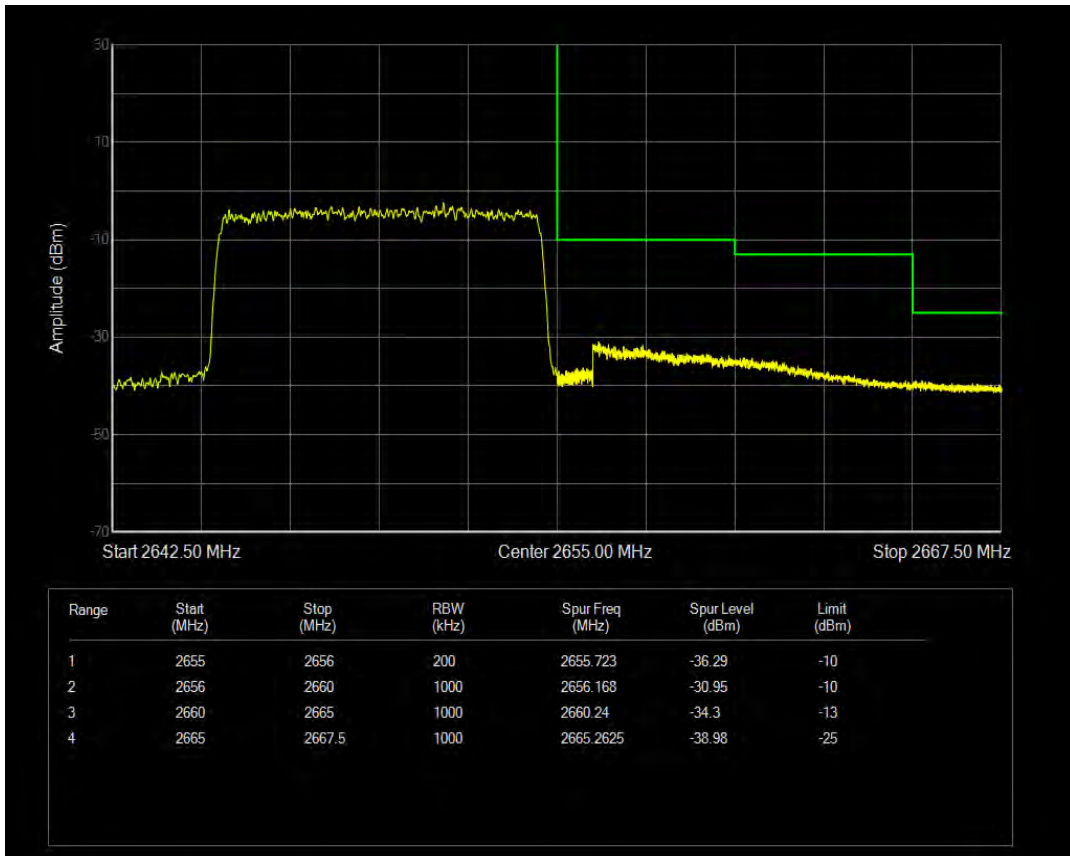

Band41(2555-2655) 16QAM BW=10MHz Channel=41190 RB Size=50 Position=#0