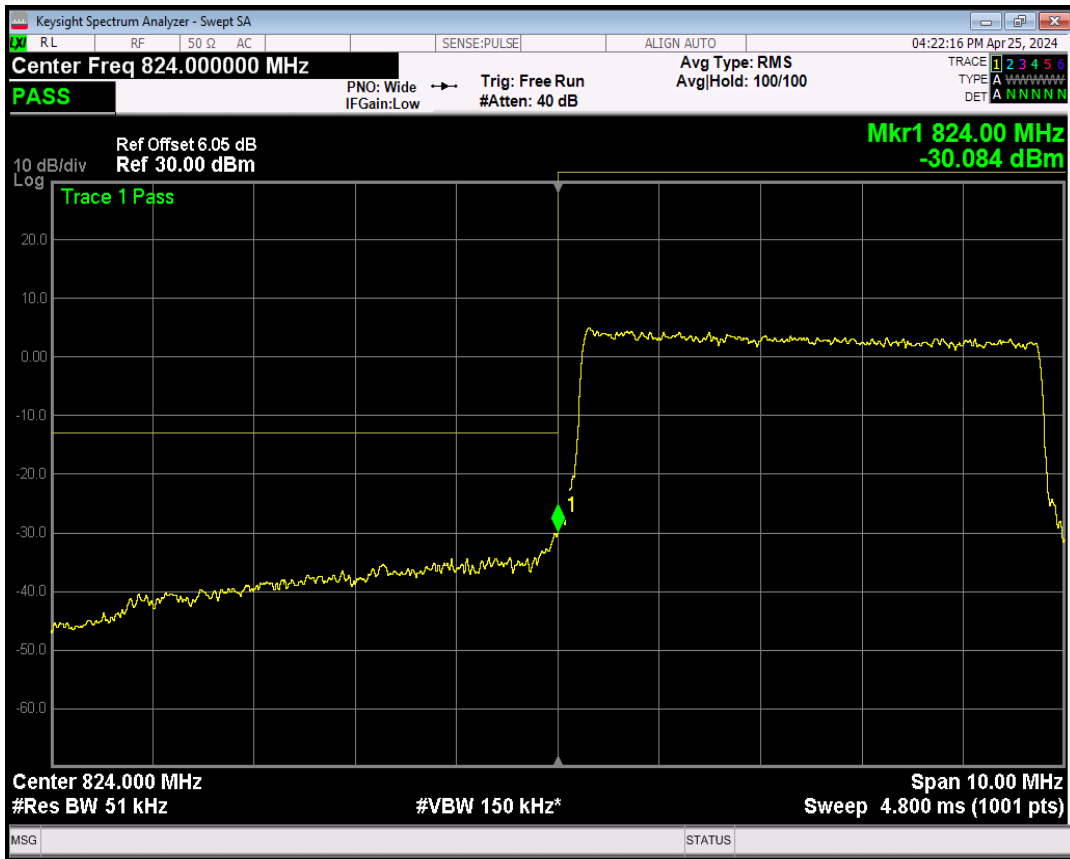

Band5 16QAM BW=3MHz Channel=20635 RB Size=15 Position=#0

Band5 QPSK BW=5MHz Channel=20425 RB Size=1 Position=#0

Band5 QPSK BW=5MHz Channel=20425 RB Size=1 Position=#Max

Band5 QPSK BW=5MHz Channel=20425 RB Size=25 Position=#0