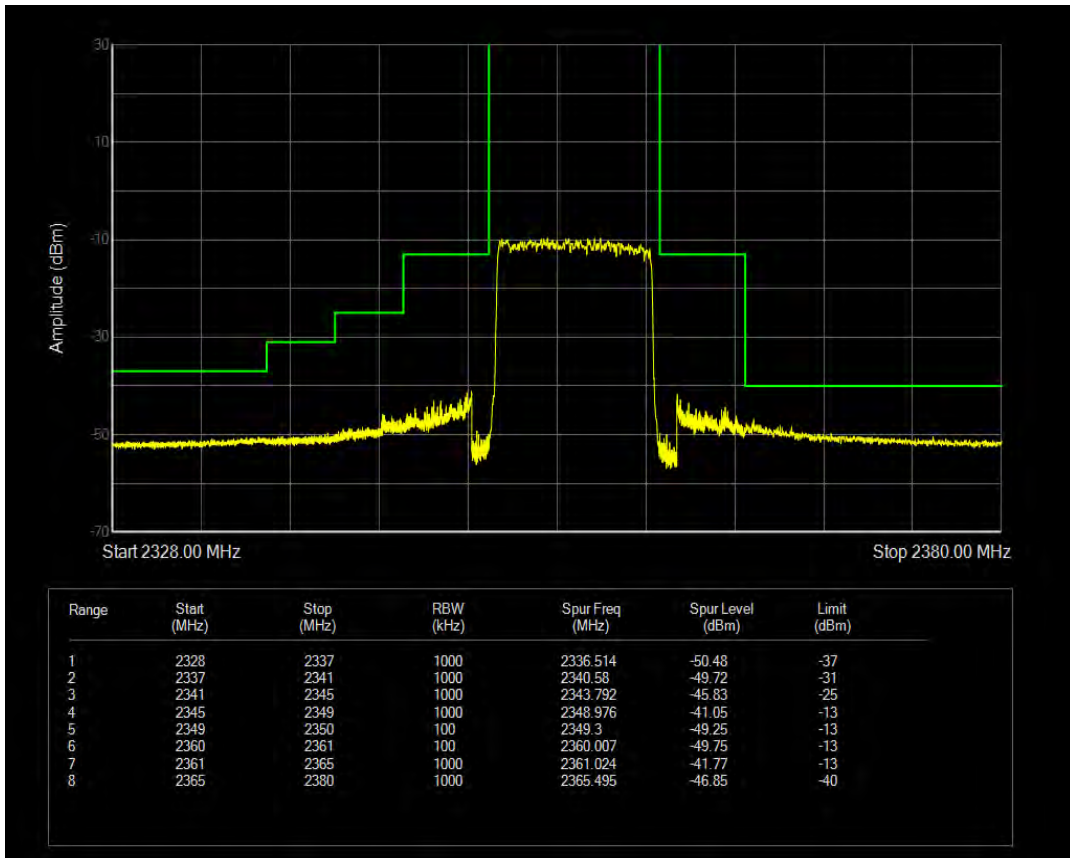

Band40(2350-2360) 16QAM BW=10MHz Channel=39200 RB Size=50 Position=#0