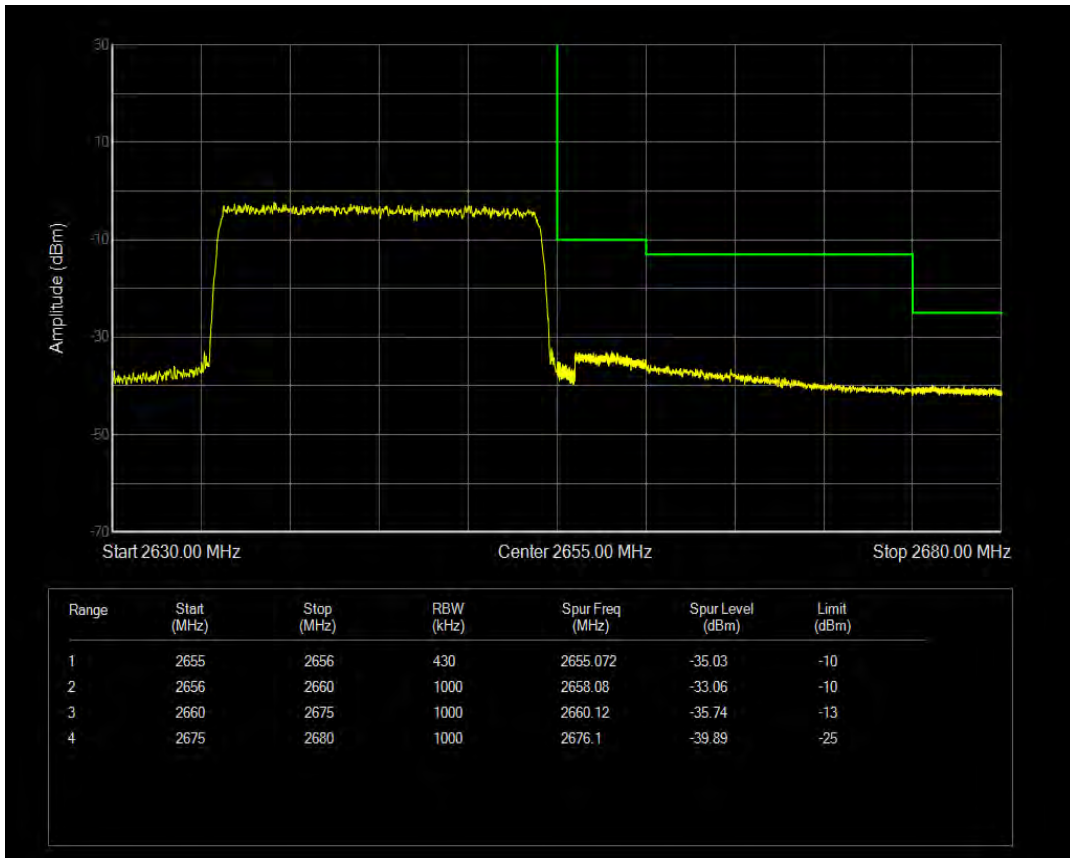

Band41(2555-2655) 16QAM BW=20MHz Channel=41140 RB Size=100 Position=#0