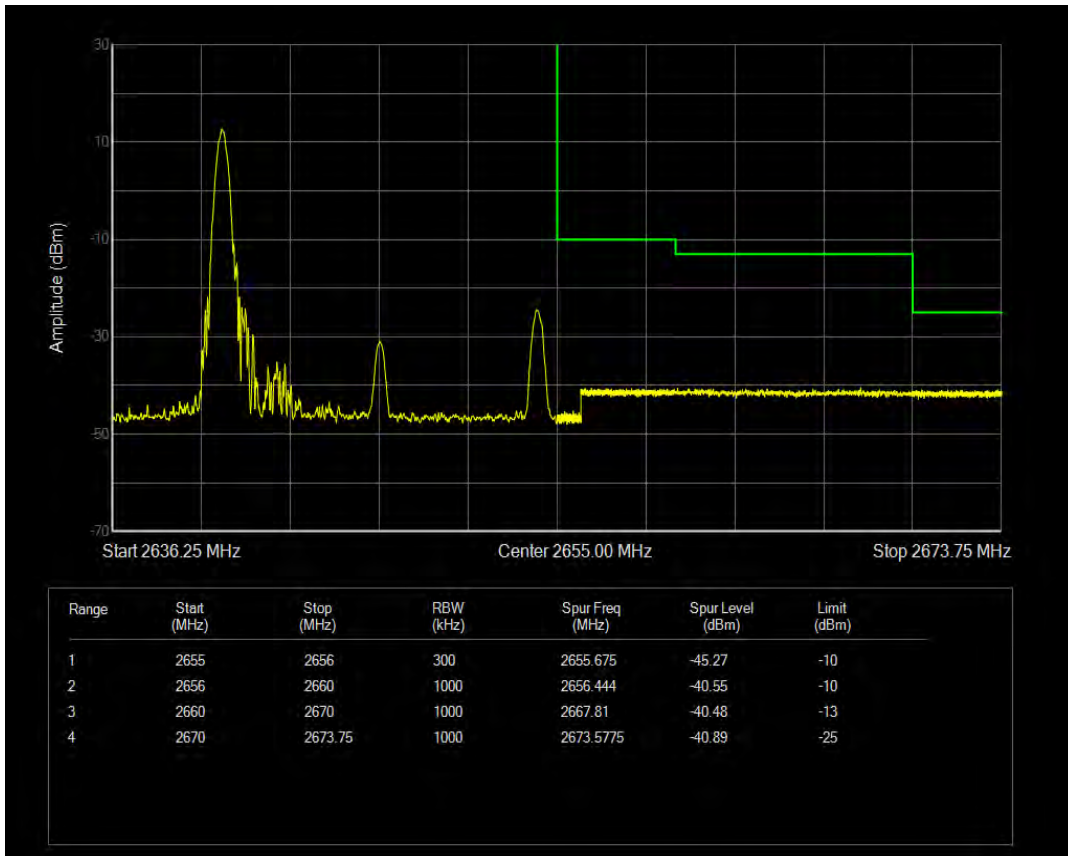

Band41(2555-2655) QPSK BW=15MHz Channel=41165 RB Size=1 Position=#0