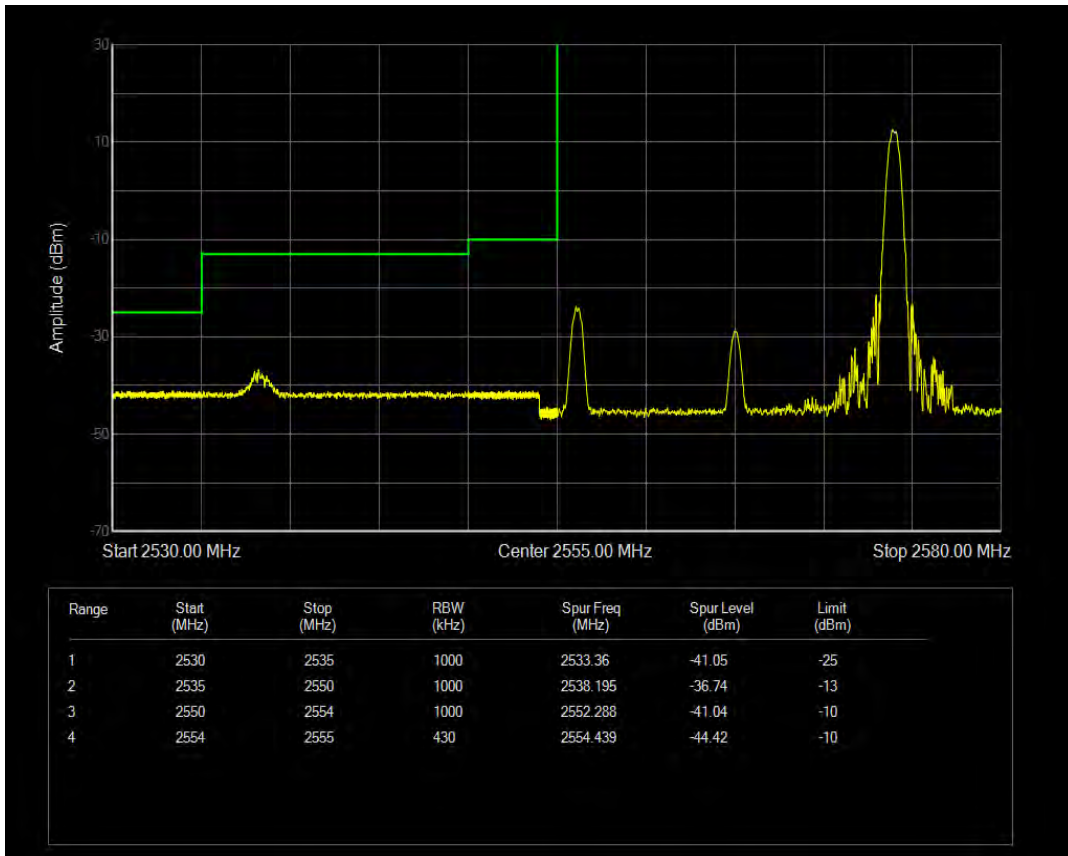

Band41(2555-2655) 16QAM BW=20MHz Channel=40340 RB Size=1 Position=#Max