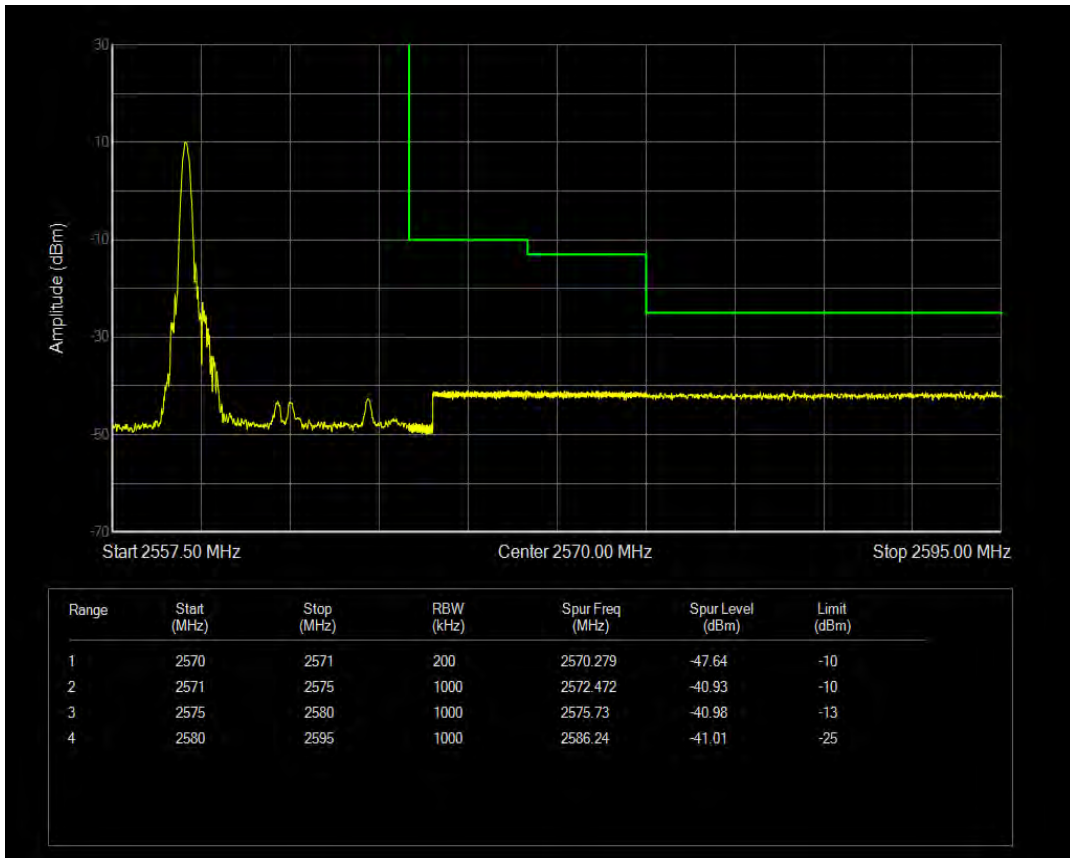

Band7 16QAM BW=5MHz Channel=21425 RB Size=25 Position=#0

Band7 QPSK BW=10MHz Channel=20800 RB Size=1 Position=#0

Band7 QPSK BW=10MHz Channel=20800 RB Size=1 Position=#Max

Band7 16QAM BW=10MHz Channel=20800 RB Size=1 Position=#0

Band7 QPSK BW=10MHz Channel=20800 RB Size=50 Position=#0

Band7 16QAM BW=10MHz Channel=20800 RB Size=1 Position=#Max

Band7 16QAM BW=10MHz Channel=20800 RB Size=50 Position=#0

Band7 QPSK BW=10MHz Channel=21400 RB Size=1 Position=#0

Band7 QPSK BW=10MHz Channel=21400 RB Size=1 Position=#Max

Band7 QPSK BW=10MHz Channel=21400 RB Size=50 Position=#0

Band7 16QAM BW=10MHz Channel=21400 RB Size=1 Position=#0

Band7 16QAM BW=10MHz Channel=21400 RB Size=1 Position=#Max