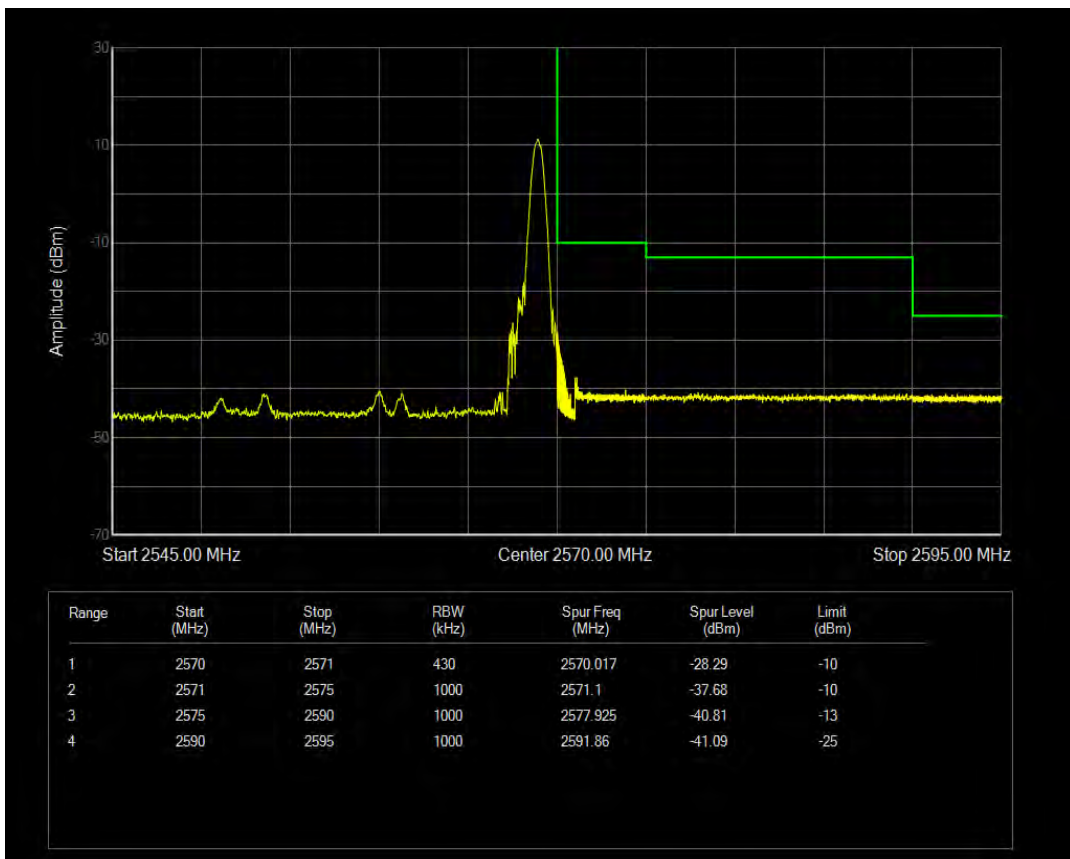

Band7 QPSK BW=20MHz Channel=21350 RB Size=1 Position=#Max