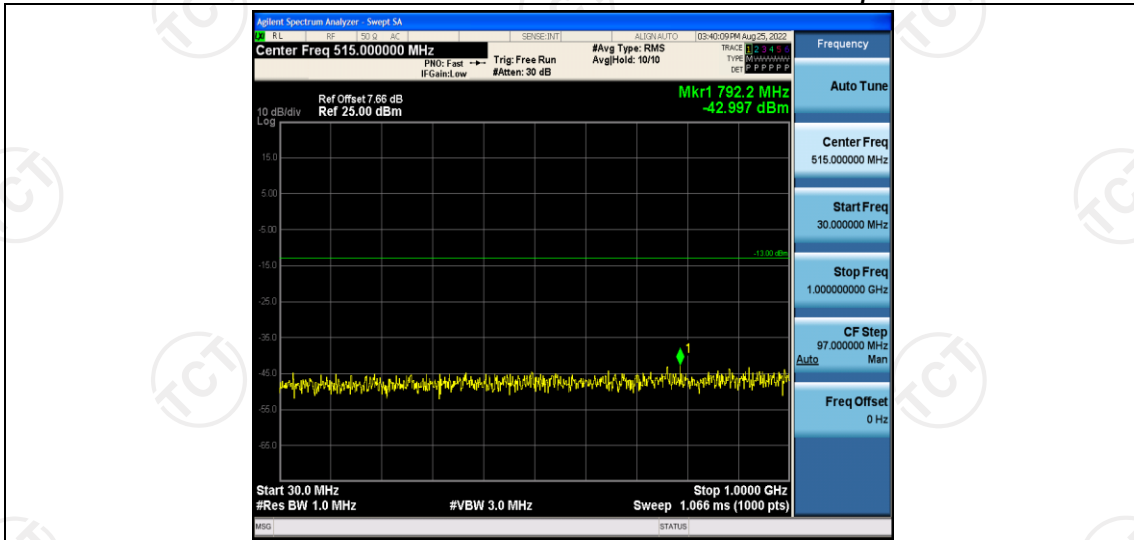

Band4-20MHz-QPSK-20050-1RB#0-Range2:1000~20000MHz

Band4-20MHz-QPSK-20175-1RB#0-Range1:30~1000MHz

Band4-20MHz-QPSK-20175-1RB#0-Range2:1000~20000MHz

Band4-20MHz-QPSK-20300-1RB#0-Range1:30~1000MHz

Band4-20MHz-QPSK-20300-1RB#0-Range2:1000~20000MHz

Band4-20MHz-16QAM-20050-1RB#0-Range1:30~1000MHz

Band4-20MHz-16QAM-20050-1RB#0-Range2:1000~20000MHz

Band4-20MHz-16QAM-20175-1RB#0-Range1:30~1000MHz

Band4-20MHz-16QAM-20175-1RB#0-Range2:1000~20000MHz

Band4-20MHz-16QAM-20300-1RB#0-Range1:30~1000MHz