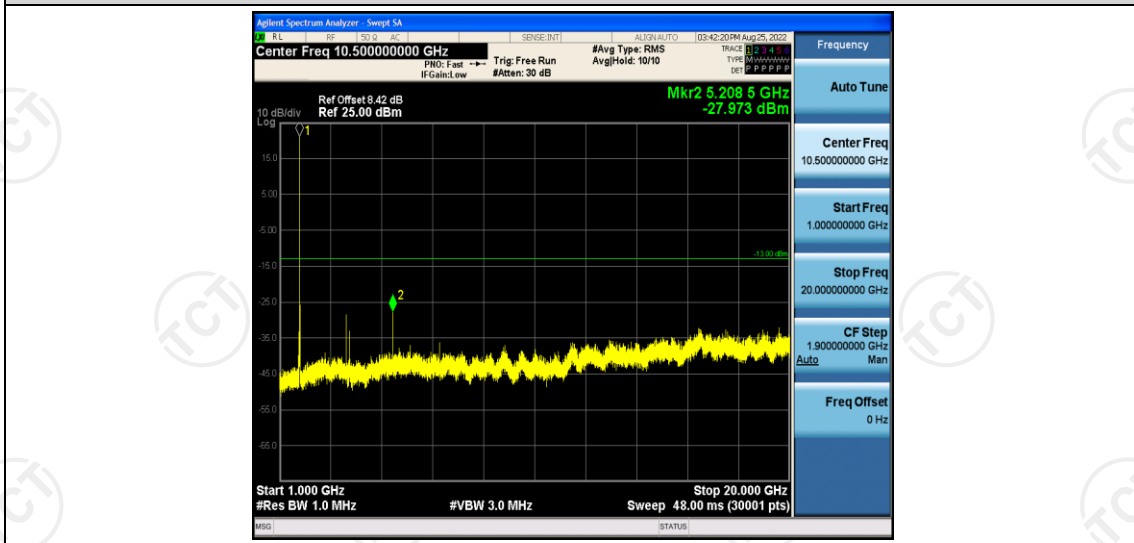

Band4-20MHz-16QAM-20300-1RB#0-Range2:1000~20000MHz