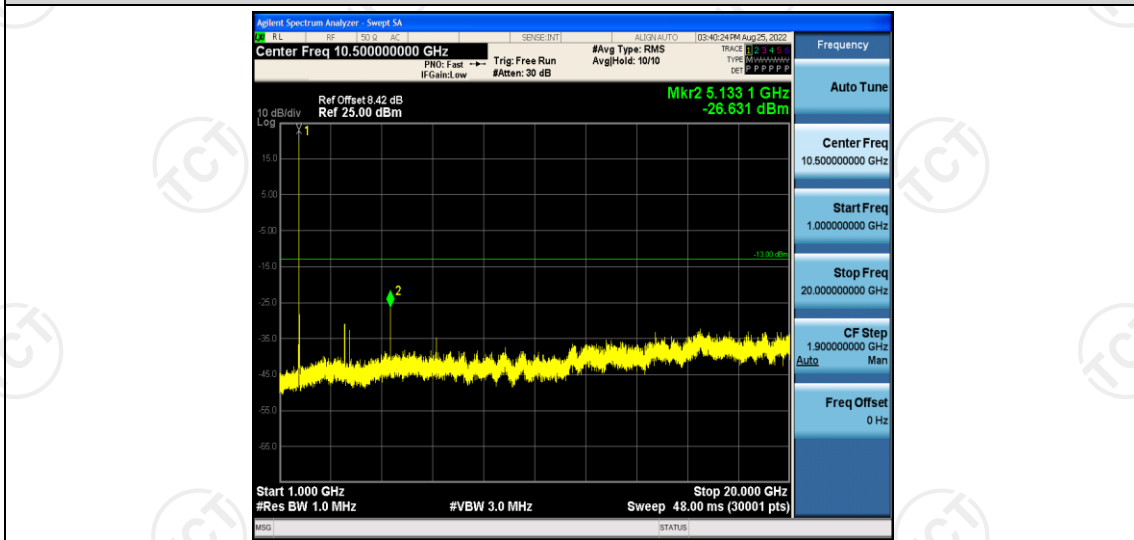

Band4-20MHz-QPSK-20050-1RB#0-Range2:1000~20000MHz

Band4-20MHz-QPSK-20175-1RB#0-Range1:30~1000MHz

Band4-20MHz-QPSK-20175-1RB#0-Range2:1000~20000MHz

Band4-20MHz-QPSK-20300-1RB#0-Range1:30~1000MHz

Band4-20MHz-QPSK-20300-1RB#0-Range2:1000~20000MHz

Band4-20MHz-16QAM-20050-1RB#0-Range1:30~1000MHz

Band4-20MHz-16QAM-20050-1RB#0-Range2:1000~20000MHz

Band4-20MHz-16QAM-20175-1RB#0-Range1:30~1000MHz

Band4-20MHz-16QAM-20175-1RB#0-Range2:1000~20000MHz

Band4-20MHz-16QAM-20300-1RB#0-Range1:30~1000MHz