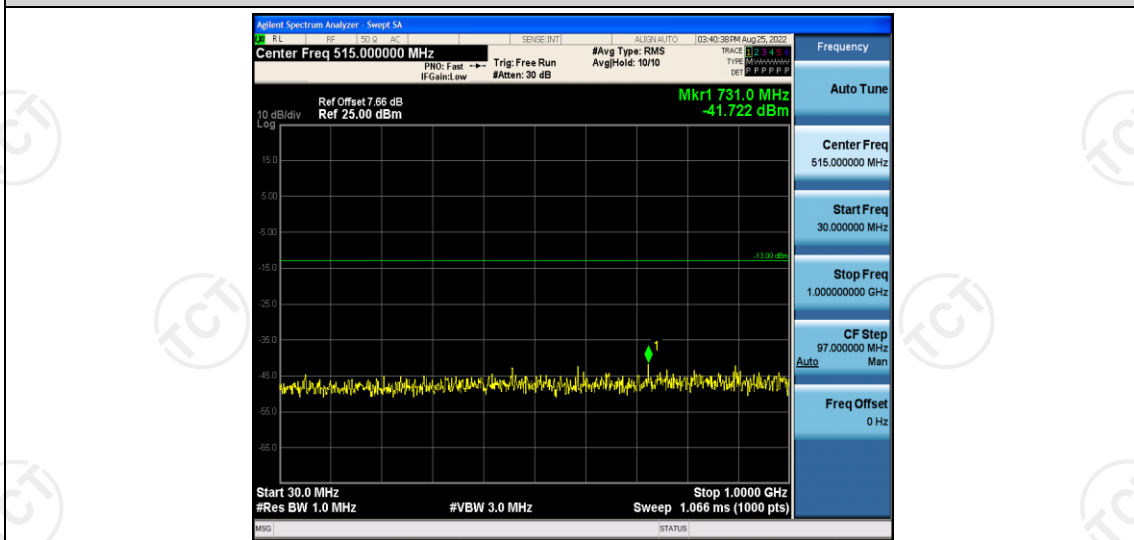

Band4-20MHz-QPSK-20050-1RB#0-Range2:1000~20000MHz

Band4-20MHz-QPSK-20175-1RB#0-Range1:30~1000MHz

Band4-20MHz-QPSK-20175-1RB#0-Range2:1000~20000MHz

Band4-20MHz-QPSK-20300-1RB#0-Range1:30~1000MHz

Band4-20MHz-QPSK-20300-1RB#0-Range2:1000~20000MHz

Band4-20MHz-16QAM-20050-1RB#0-Range1:30~1000MHz

Band4-20MHz-16QAM-20050-1RB#0-Range2:1000~20000MHz

Band4-20MHz-16QAM-20175-1RB#0-Range1:30~1000MHz

Band4-20MHz-16QAM-20175-1RB#0-Range2:1000~20000MHz

Band4-20MHz-16QAM-20300-1RB#0-Range1:30~1000MHz