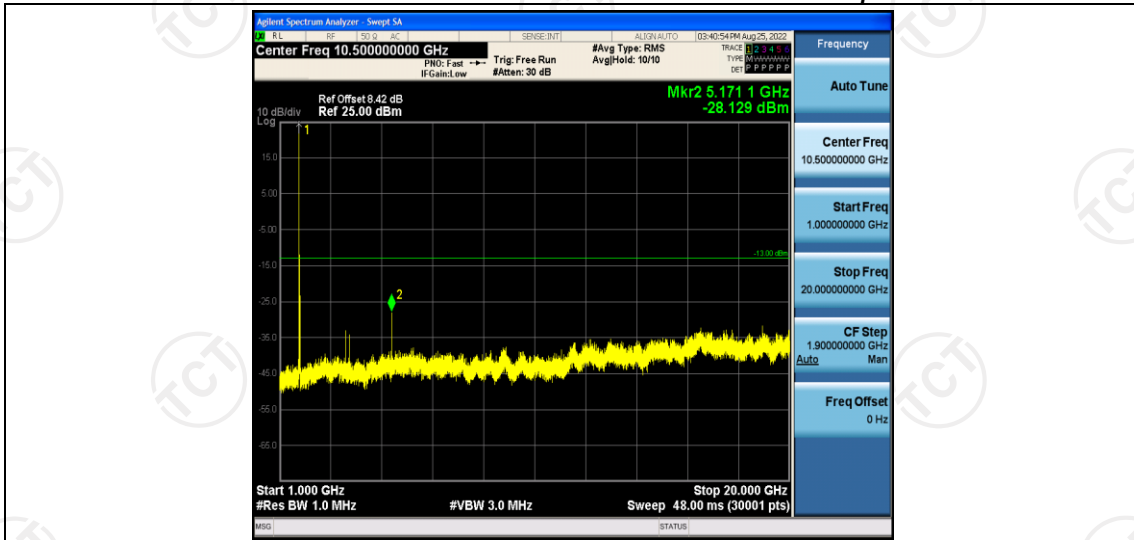

Band4-20MHz-QPSK-20050-1RB#0-Range2:1000~20000MHz

Band4-20MHz-QPSK-20175-1RB#0-Range1:30~1000MHz

Band4-20MHz-QPSK-20175-1RB#0-Range2:1000~20000MHz

Band4-20MHz-QPSK-20300-1RB#0-Range1:30~1000MHz

Band4-20MHz-QPSK-20300-1RB#0-Range2:1000~20000MHz

Band4-20MHz-16QAM-20050-1RB#0-Range1:30~1000MHz

Band4-20MHz-16QAM-20050-1RB#0-Range2:1000~20000MHz

Band4-20MHz-16QAM-20175-1RB#0-Range1:30~1000MHz

Band4-20MHz-16QAM-20175-1RB#0-Range2:1000~20000MHz

Band4-20MHz-16QAM-20300-1RB#0-Range1:30~1000MHz