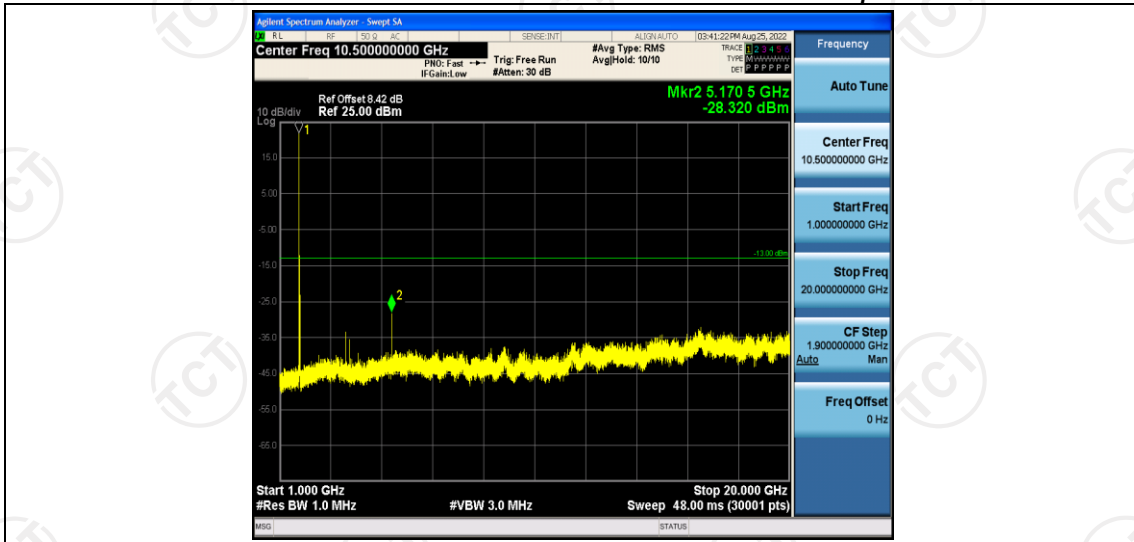

Band4-20MHz-QPSK-20050-1RB#0-Range2:1000~20000MHz

Band4-20MHz-QPSK-20175-1RB#0-Range1:30~1000MHz

Band4-20MHz-QPSK-20175-1RB#0-Range2:1000~20000MHz

Band4-20MHz-QPSK-20300-1RB#0-Range1:30~1000MHz

Band4-20MHz-QPSK-20300-1RB#0-Range2:1000~20000MHz

Band4-20MHz-16QAM-20050-1RB#0-Range1:30~1000MHz

Band4-20MHz-16QAM-20050-1RB#0-Range2:1000~20000MHz

Band4-20MHz-16QAM-20175-1RB#0-Range1:30~1000MHz

Band4-20MHz-16QAM-20175-1RB#0-Range2:1000~20000MHz

Band4-20MHz-16QAM-20300-1RB#0-Range1:30~1000MHz