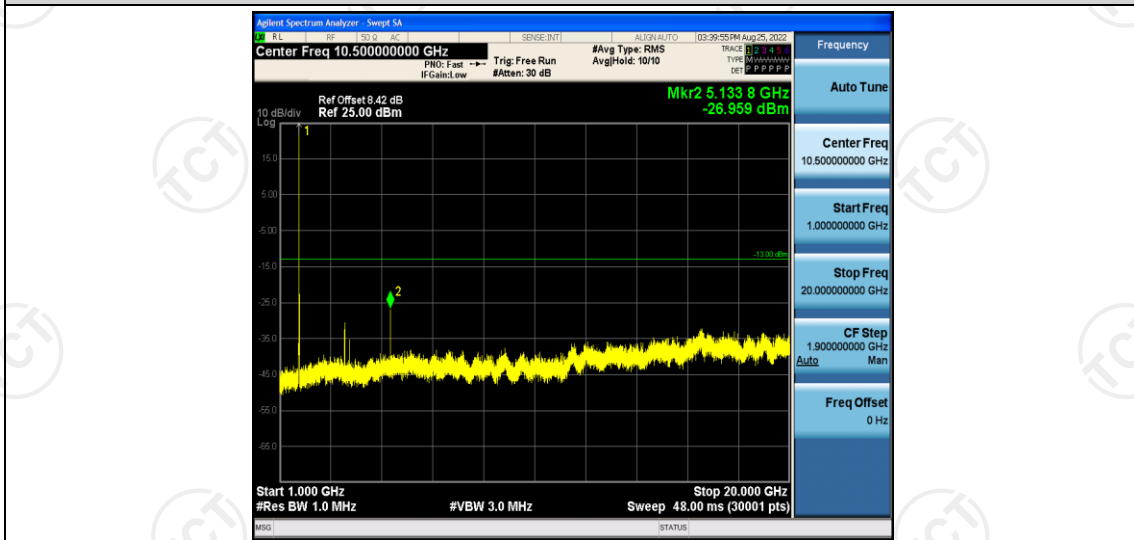

Band4-20MHz-QPSK-20050-1RB#0-Range2:1000~20000MHz

Band4-20MHz-QPSK-20175-1RB#0-Range1:30~1000MHz

Band4-20MHz-QPSK-20175-1RB#0-Range2:1000~20000MHz

Band4-20MHz-QPSK-20300-1RB#0-Range1:30~1000MHz

Band4-20MHz-QPSK-20300-1RB#0-Range2:1000~20000MHz

Band4-20MHz-16QAM-20050-1RB#0-Range1:30~1000MHz

Band4-20MHz-16QAM-20050-1RB#0-Range2:1000~20000MHz

Band4-20MHz-16QAM-20175-1RB#0-Range1:30~1000MHz

Band4-20MHz-16QAM-20175-1RB#0-Range2:1000~20000MHz

Band4-20MHz-16QAM-20300-1RB#0-Range1:30~1000MHz