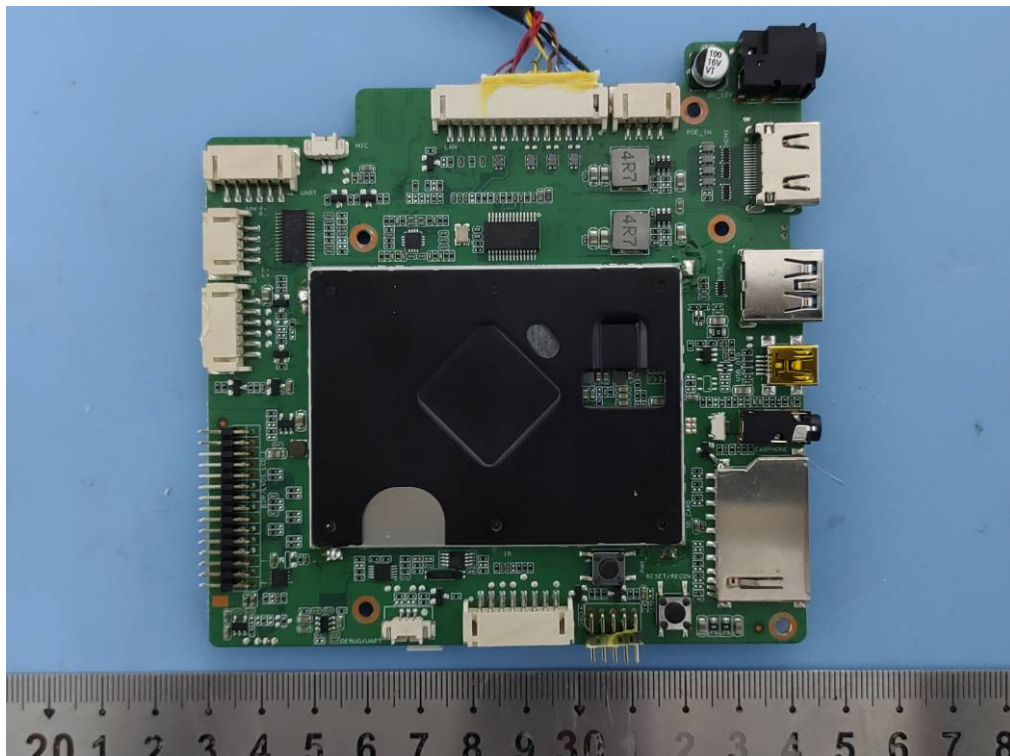

Internal photos

Hearth Display Matte White 27"(HD-SALE-HDP-DSP-MW-27)

Antenna -BT&WIFI

Hearth Display Matte Black 27" (HD-SALE-HDP-DSP-MB-27)

Hearth Display Light Wood 27"(HD-SALE-HDP-DSP-LW-27)