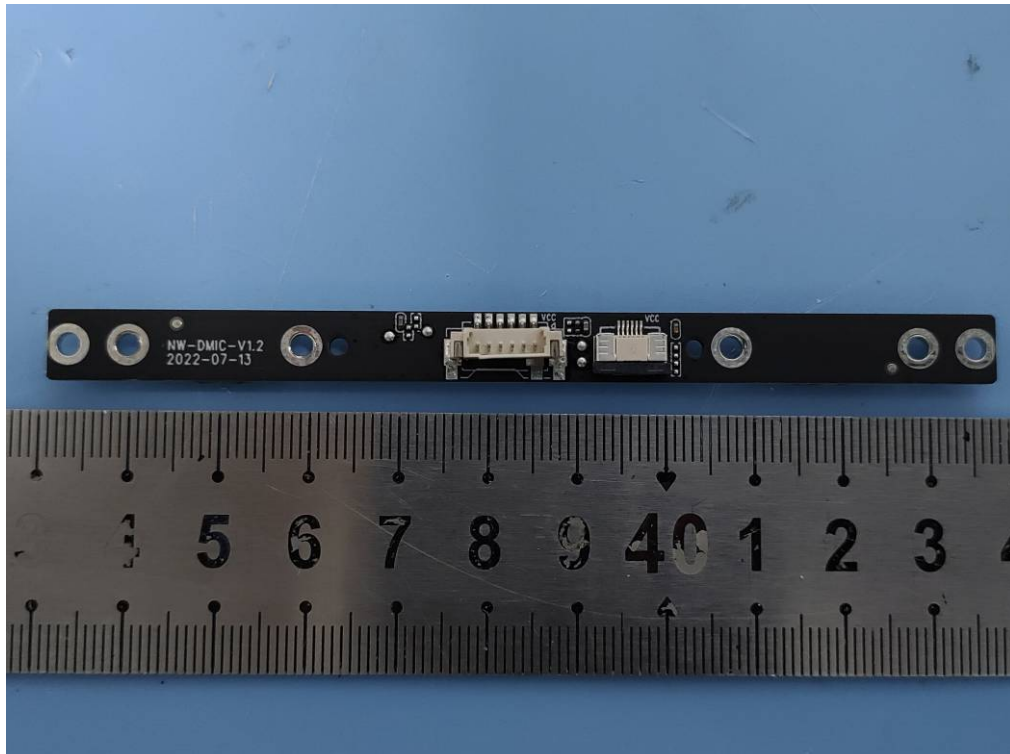

Internal photos

Hearth Display Matte White 27"(HD-SALE-HDP-DSP-MW-27)

Antenna -BT&WIFI

Hearth Display Matte Black 27" (HD-SALE-HDP-DSP-MB-27)

Hearth Display Light Wood 27"(HD-SALE-HDP-DSP-LW-27)