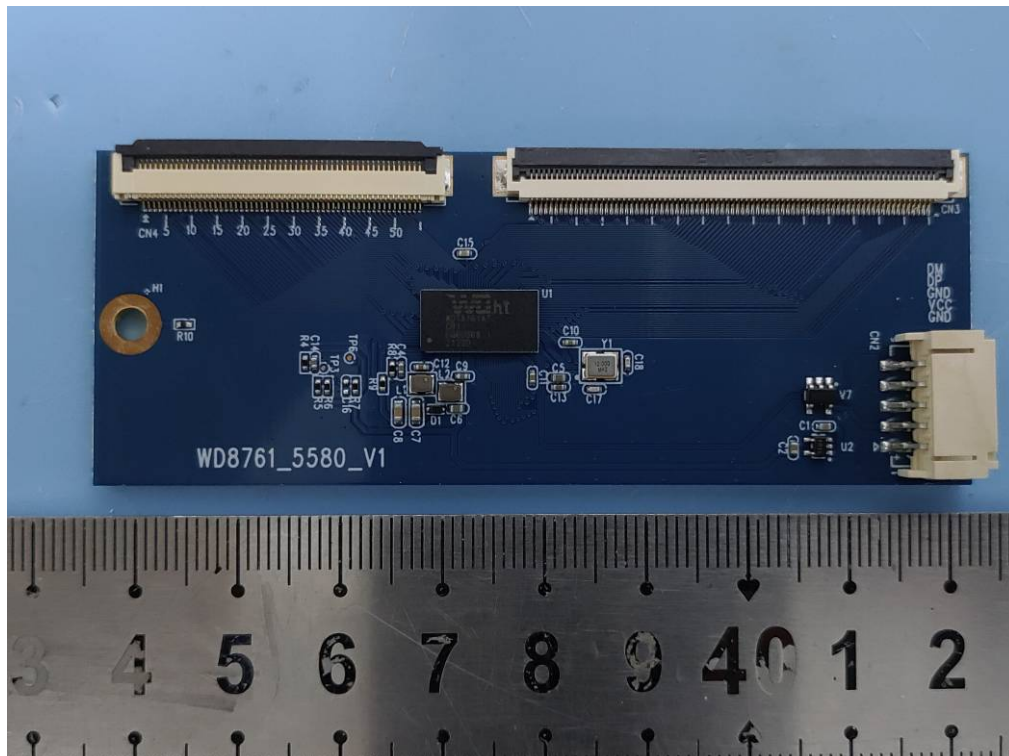

Internal photos

Hearth Display Matte White 27"(HD-SALE-HDP-DSP-MW-27)

Antenna -BT&WIFI

Hearth Display Matte Black 27" (HD-SALE-HDP-DSP-MB-27)

Hearth Display Light Wood 27"(HD-SALE-HDP-DSP-LW-27)