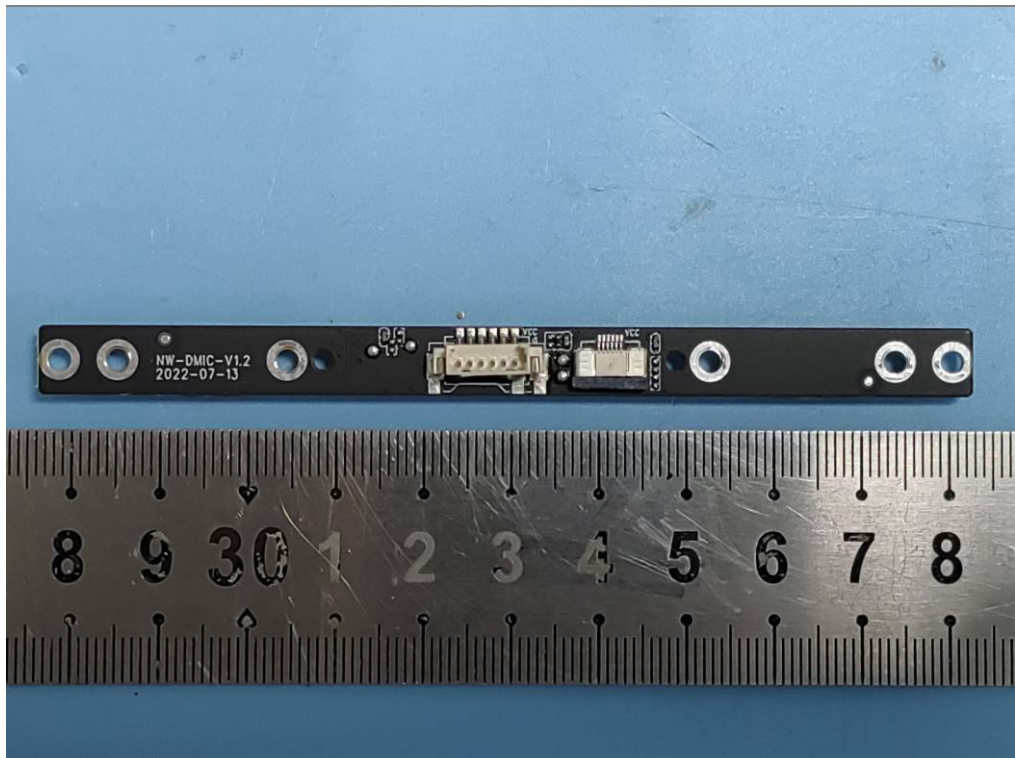

Internal photos

Hearth Display Matte White 27"(HD-SALE-HDP-DSP-MW-27)

Antenna -BT&WIFI

Hearth Display Matte Black 27" (HD-SALE-HDP-DSP-MB-27)

Hearth Display Light Wood 27"(HD-SALE-HDP-DSP-LW-27)