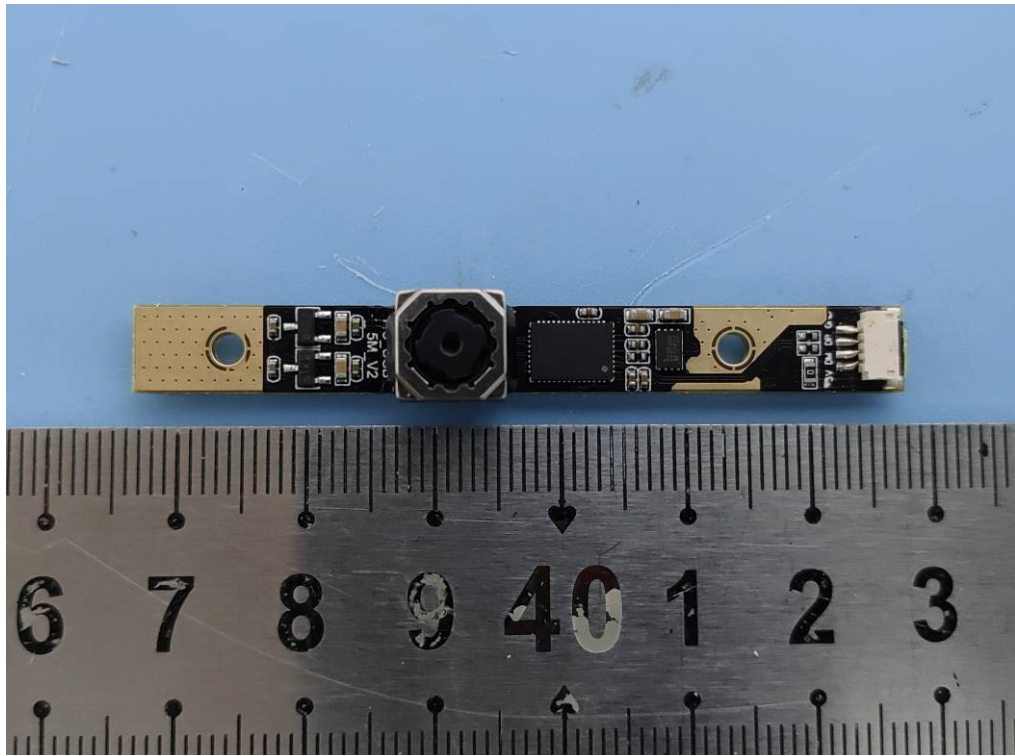

Internal photos

Hearth Display Matte White 27"(HD-SALE-HDP-DSP-MW-27)

Antenna -BT&WIFI

Hearth Display Matte Black 27" (HD-SALE-HDP-DSP-MB-27)

Hearth Display Light Wood 27"(HD-SALE-HDP-DSP-LW-27)