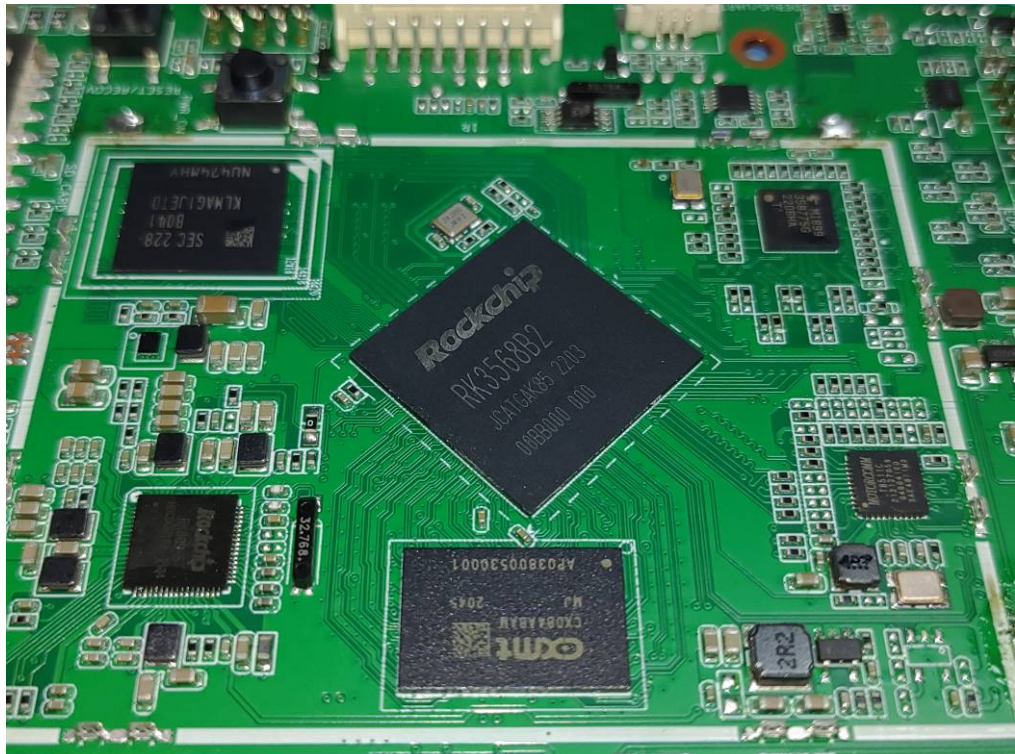

Internal photos

Hearth Display Matte White 27"(HD-SALE-HDP-DSP-MW-27)

Antenna -BT&WIFI

Hearth Display Matte Black 27" (HD-SALE-HDP-DSP-MB-27)

Hearth Display Light Wood 27"(HD-SALE-HDP-DSP-LW-27)