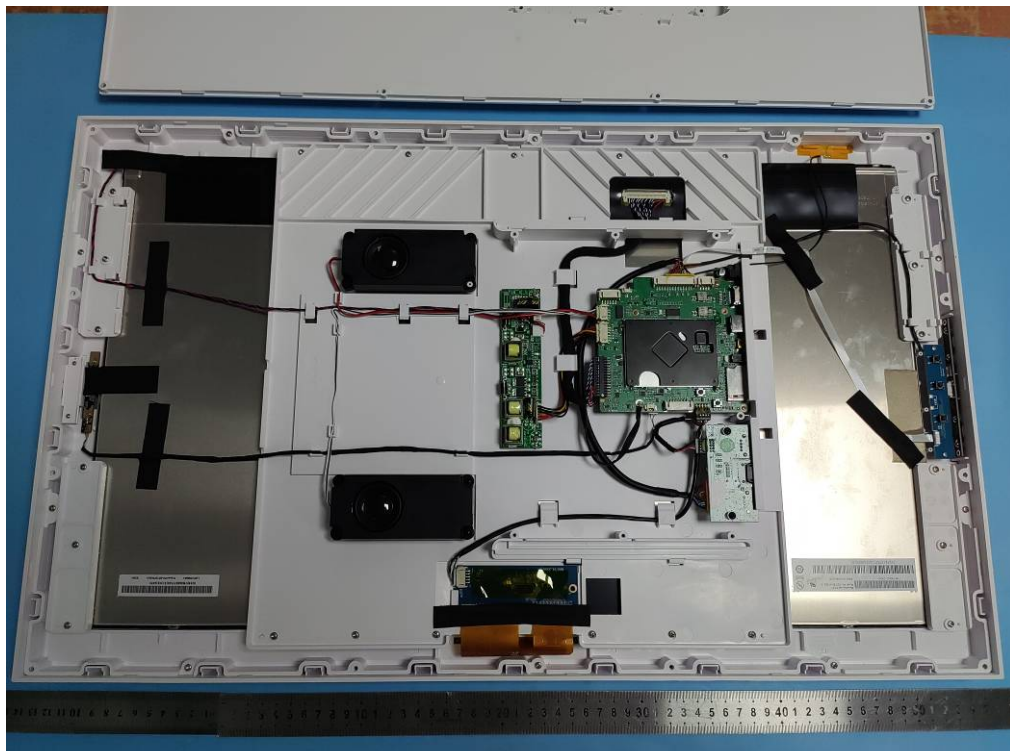

Internal photos

Hearth Display Matte White 27"(HD-SALE-HDP-DSP-MW-27)

Antenna -BT&WIFI

Hearth Display Matte Black 27" (HD-SALE-HDP-DSP-MB-27)

Hearth Display Light Wood 27"(HD-SALE-HDP-DSP-LW-27)