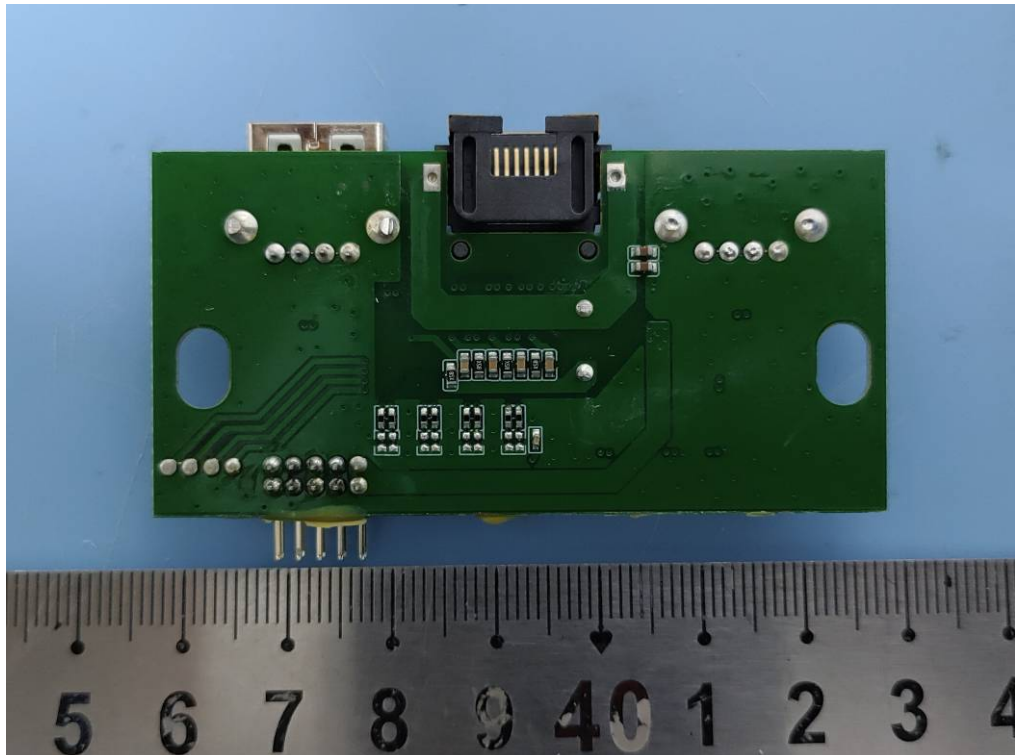

Internal photos

Hearth Display Matte White 27"(HD-SALE-HDP-DSP-MW-27)

Antenna -BT&WIFI

Hearth Display Matte Black 27" (HD-SALE-HDP-DSP-MB-27)

Hearth Display Light Wood 27"(HD-SALE-HDP-DSP-LW-27)