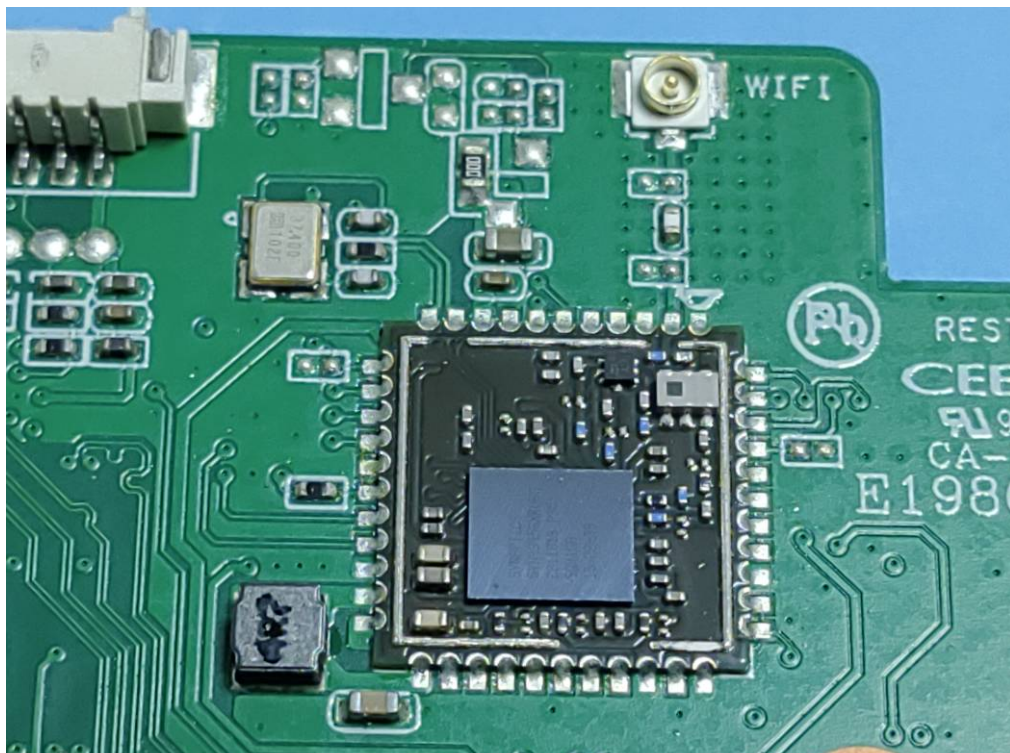

Internal photos

Hearth Display Matte White 27"(HD-SALE-HDP-DSP-MW-27)

Antenna -BT&WIFI

Hearth Display Matte Black 27" (HD-SALE-HDP-DSP-MB-27)

Hearth Display Light Wood 27"(HD-SALE-HDP-DSP-LW-27)