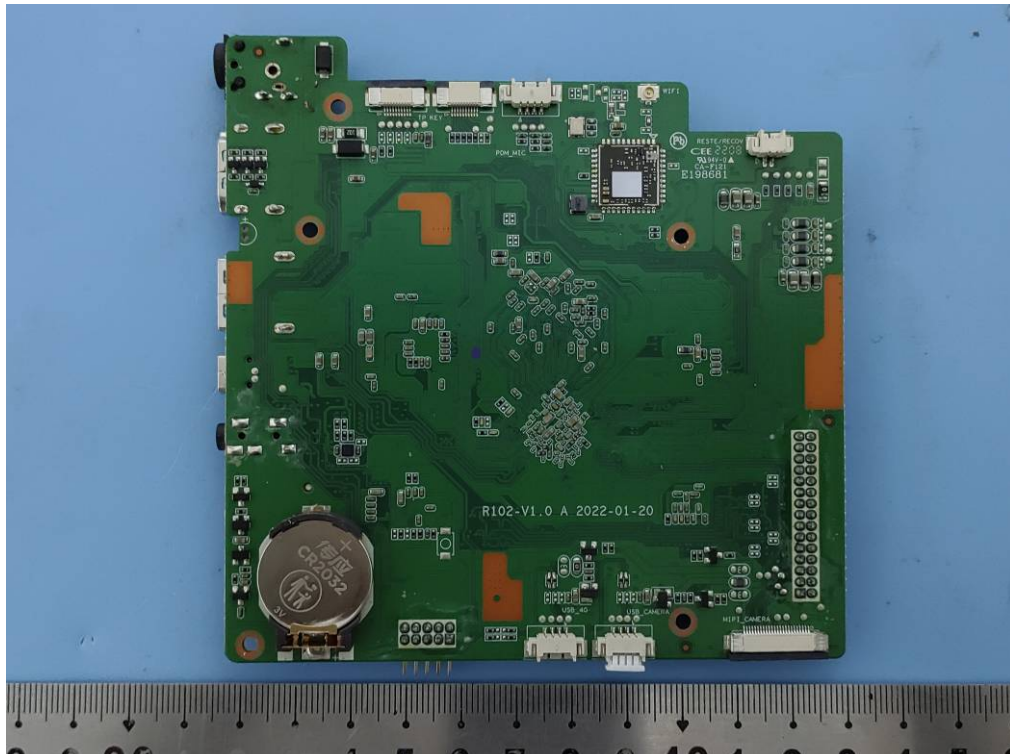

Internal photos

Hearth Display Matte White 27"(HD-SALE-HDP-DSP-MW-27)

Antenna -BT&WIFI

Hearth Display Matte Black 27" (HD-SALE-HDP-DSP-MB-27)

Hearth Display Light Wood 27"(HD-SALE-HDP-DSP-LW-27)