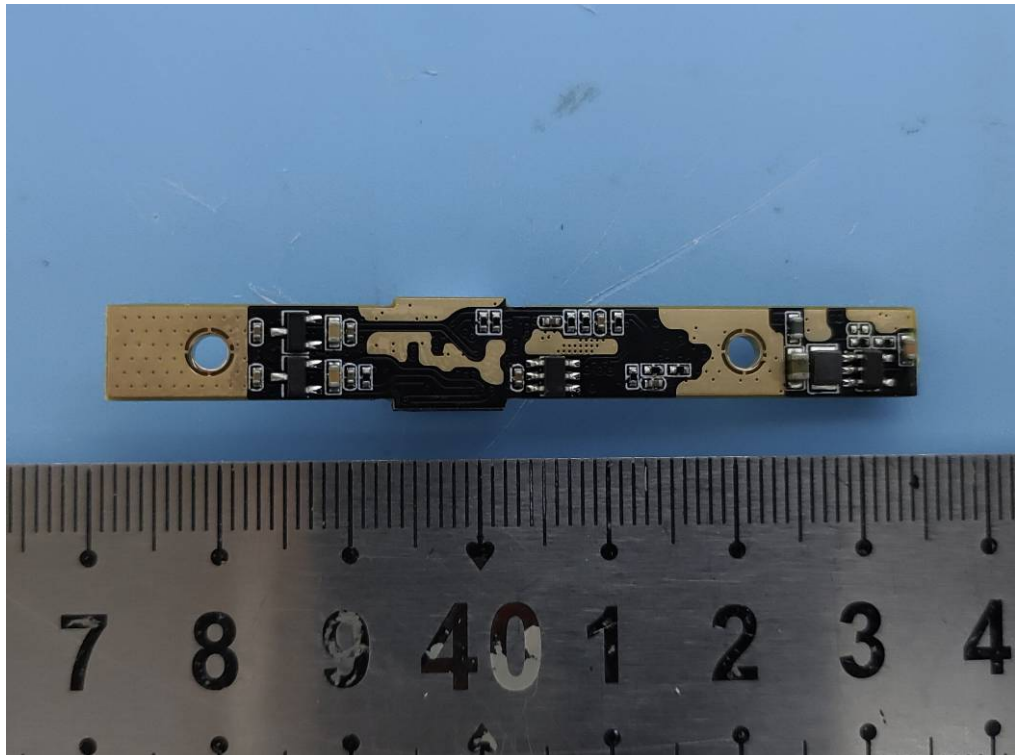

Internal photos

Hearth Display Matte White 27"(HD-SALE-HDP-DSP-MW-27)

Antenna -BT&WIFI

Hearth Display Matte Black 27" (HD-SALE-HDP-DSP-MB-27)

Hearth Display Light Wood 27"(HD-SALE-HDP-DSP-LW-27)