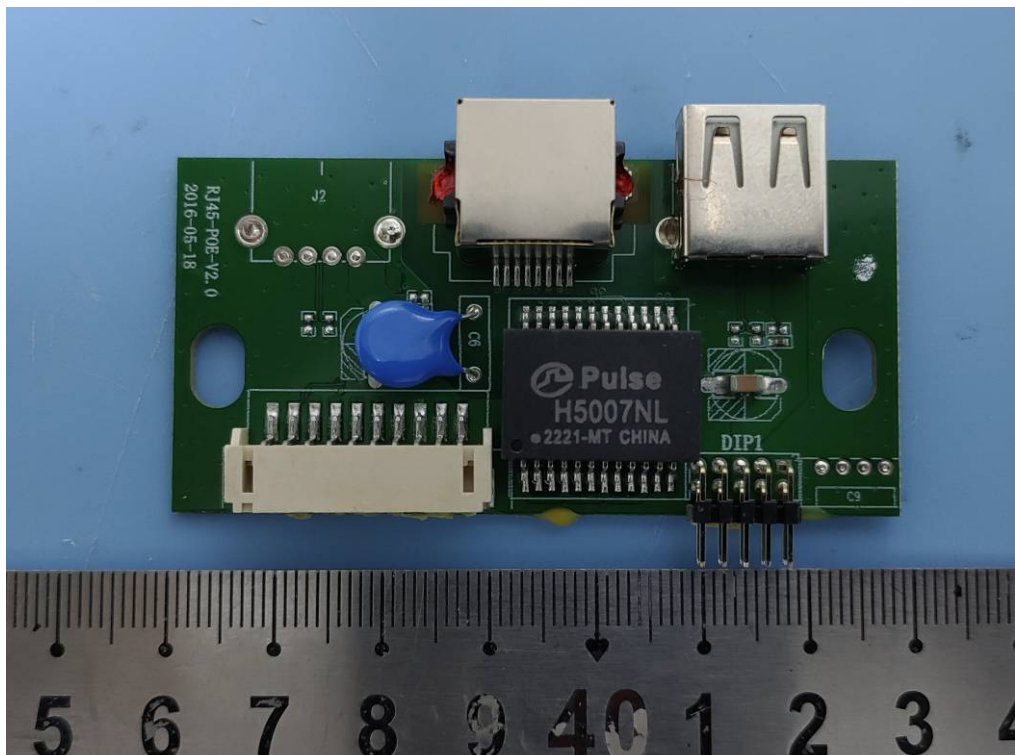

Internal photos

Hearth Display Matte White 27"(HD-SALE-HDP-DSP-MW-27)

Antenna -BT&WIFI

Hearth Display Matte Black 27" (HD-SALE-HDP-DSP-MB-27)

Hearth Display Light Wood 27"(HD-SALE-HDP-DSP-LW-27)