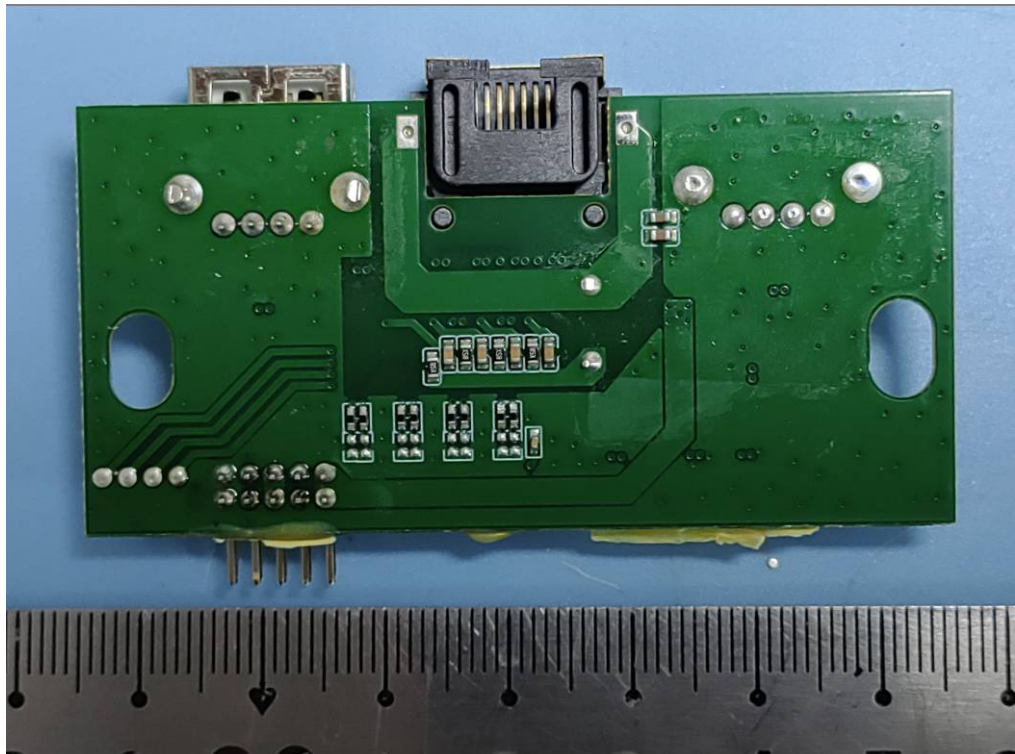

Internal photos

Hearth Display Matte White 27"(HD-SALE-HDP-DSP-MW-27)

Antenna -BT&WIFI

Hearth Display Matte Black 27" (HD-SALE-HDP-DSP-MB-27)

Hearth Display Light Wood 27"(HD-SALE-HDP-DSP-LW-27)