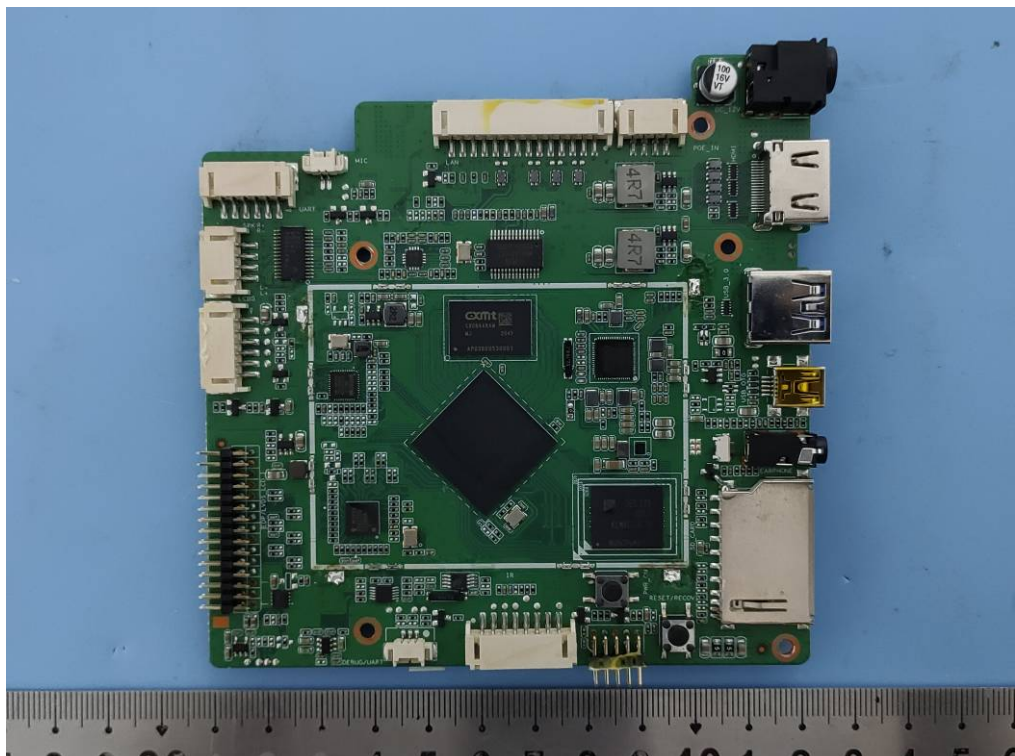

Internal photos

Hearth Display Matte White 27"(HD-SALE-HDP-DSP-MW-27)

Antenna -BT&WIFI

Hearth Display Matte Black 27" (HD-SALE-HDP-DSP-MB-27)

Hearth Display Light Wood 27"(HD-SALE-HDP-DSP-LW-27)