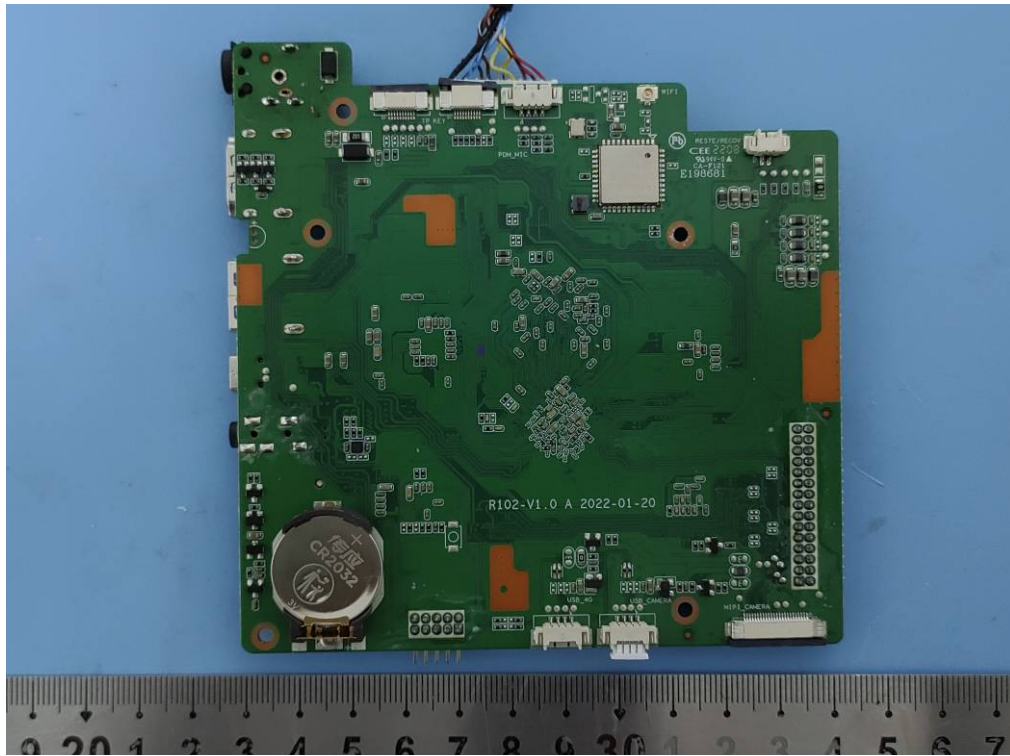

Internal photos

Hearth Display Matte White 27"(HD-SALE-HDP-DSP-MW-27)

Antenna -BT&WIFI

Hearth Display Matte Black 27" (HD-SALE-HDP-DSP-MB-27)

Hearth Display Light Wood 27"(HD-SALE-HDP-DSP-LW-27)