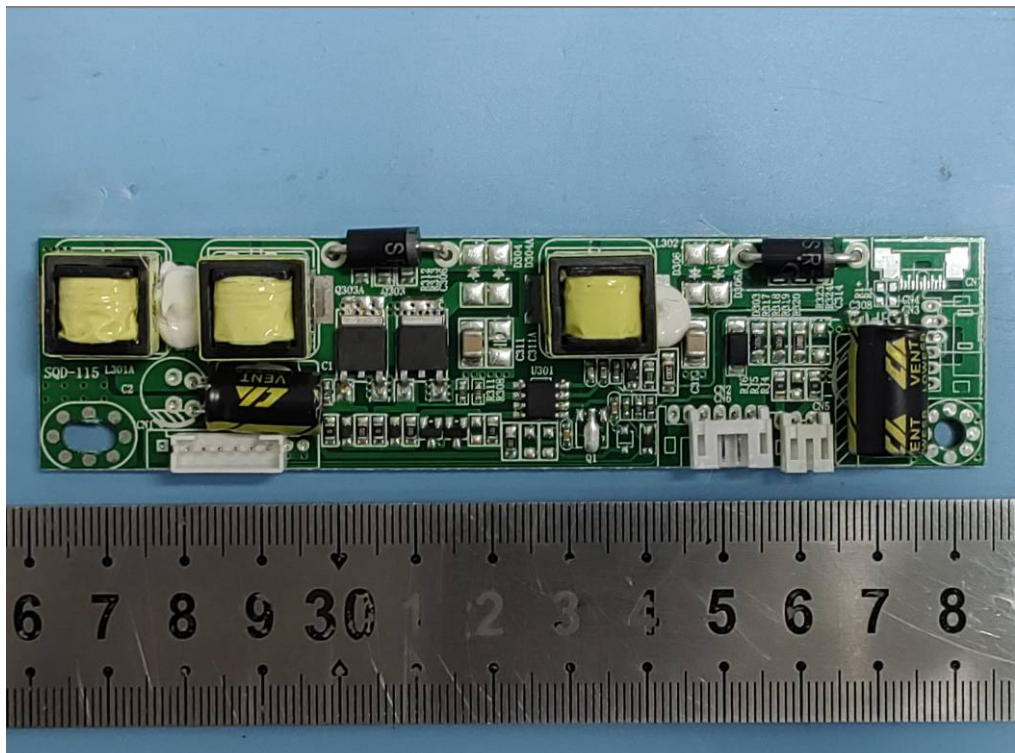

Internal photos

Hearth Display Matte White 27"(HD-SALE-HDP-DSP-MW-27)

Antenna -BT&WIFI

Hearth Display Matte Black 27" (HD-SALE-HDP-DSP-MB-27)

Hearth Display Light Wood 27"(HD-SALE-HDP-DSP-LW-27)