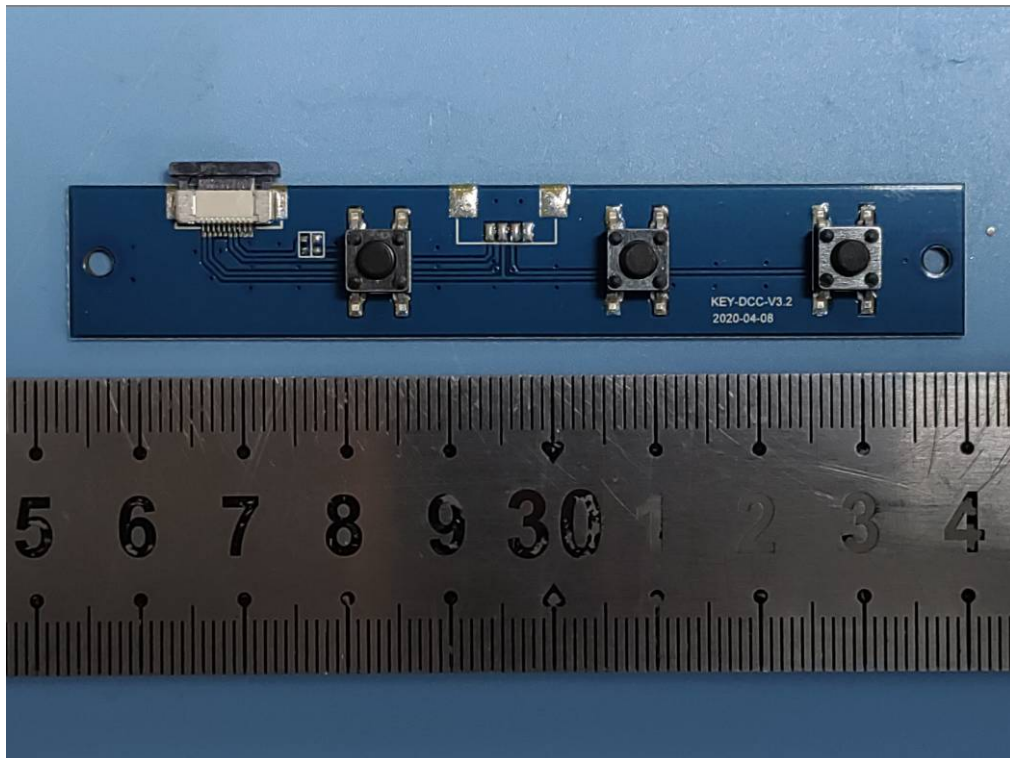

Internal photos

Hearth Display Matte White 27"(HD-SALE-HDP-DSP-MW-27)

Antenna -BT&WIFI

Hearth Display Matte Black 27" (HD-SALE-HDP-DSP-MB-27)

Hearth Display Light Wood 27"(HD-SALE-HDP-DSP-LW-27)