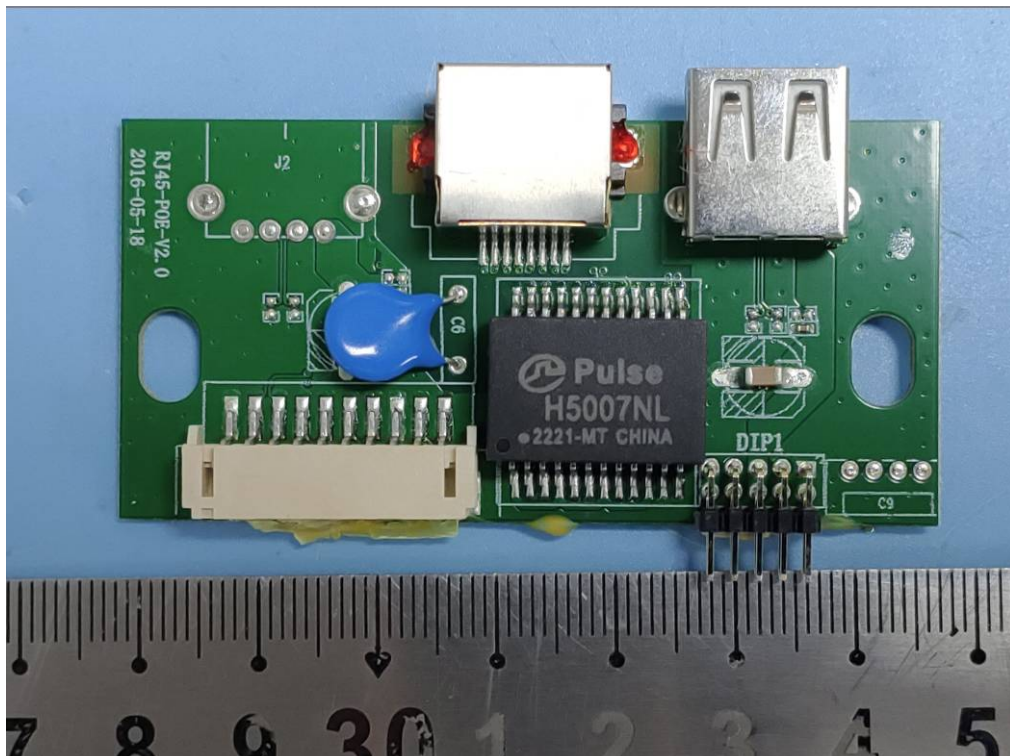

Internal photos

Hearth Display Matte White 27"(HD-SALE-HDP-DSP-MW-27)

Antenna -BT&WIFI

Hearth Display Matte Black 27" (HD-SALE-HDP-DSP-MB-27)

Hearth Display Light Wood 27"(HD-SALE-HDP-DSP-LW-27)