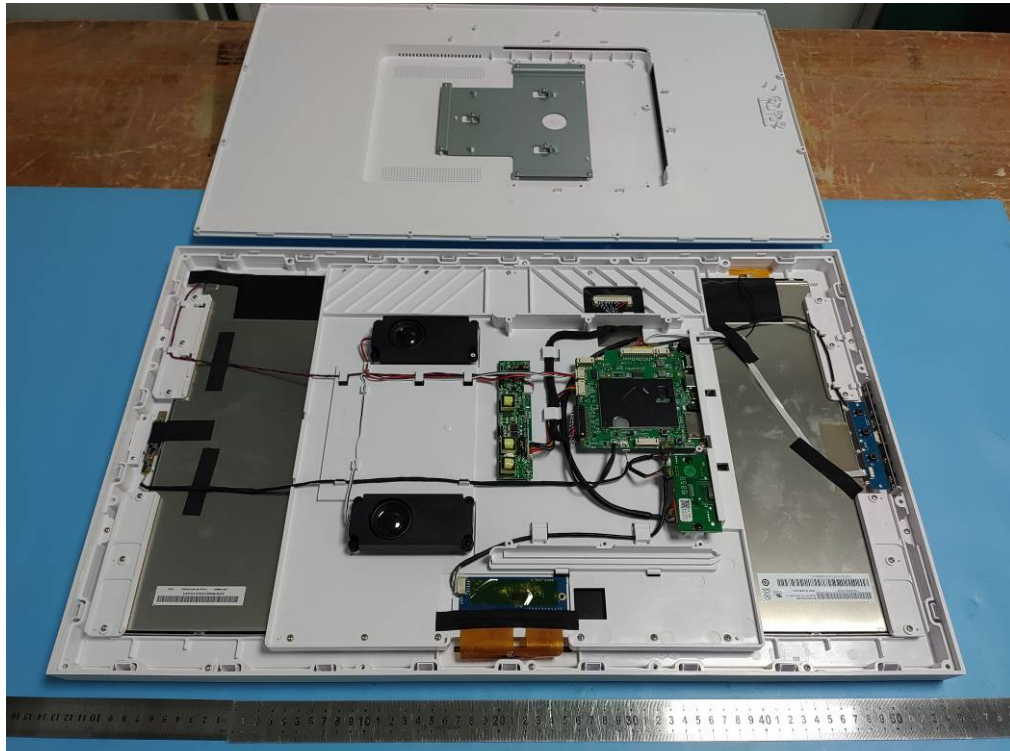

Internal photos

Hearth Display Matte White 27"(HD-SALE-HDP-DSP-MW-27)

Antenna -BT&WIFI

Hearth Display Matte Black 27" (HD-SALE-HDP-DSP-MB-27)

Hearth Display Light Wood 27"(HD-SALE-HDP-DSP-LW-27)