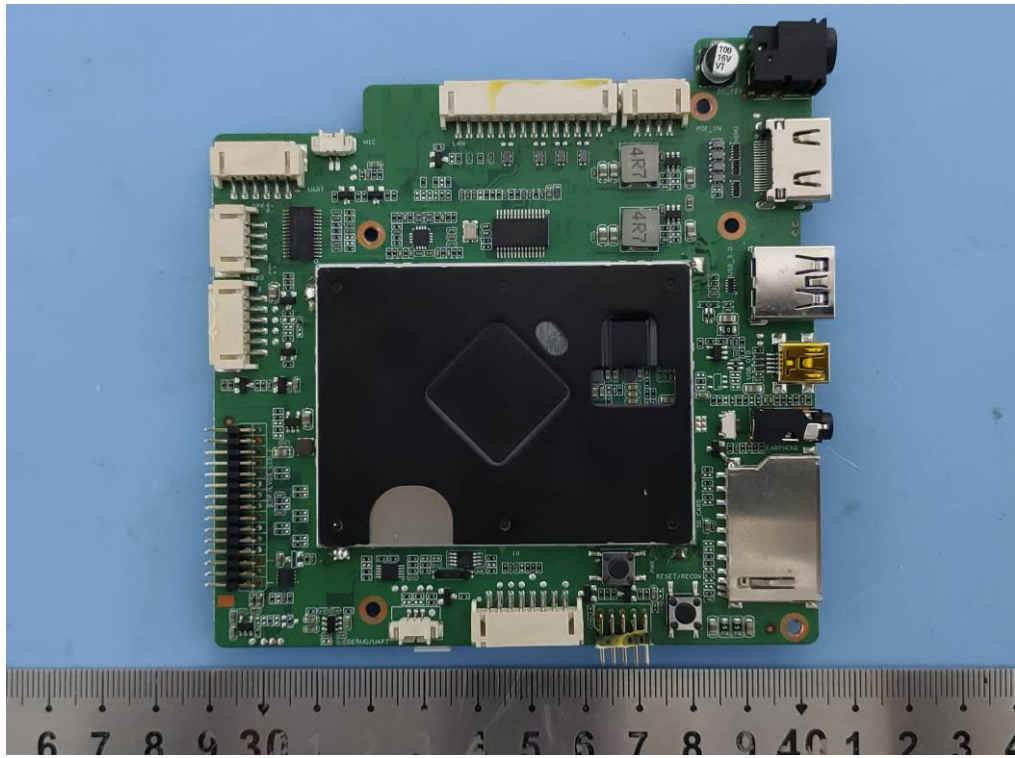

Internal photos

Hearth Display Matte White 27"(HD-SALE-HDP-DSP-MW-27)

Antenna -BT&WIFI

Hearth Display Matte Black 27" (HD-SALE-HDP-DSP-MB-27)

Hearth Display Light Wood 27"(HD-SALE-HDP-DSP-LW-27)