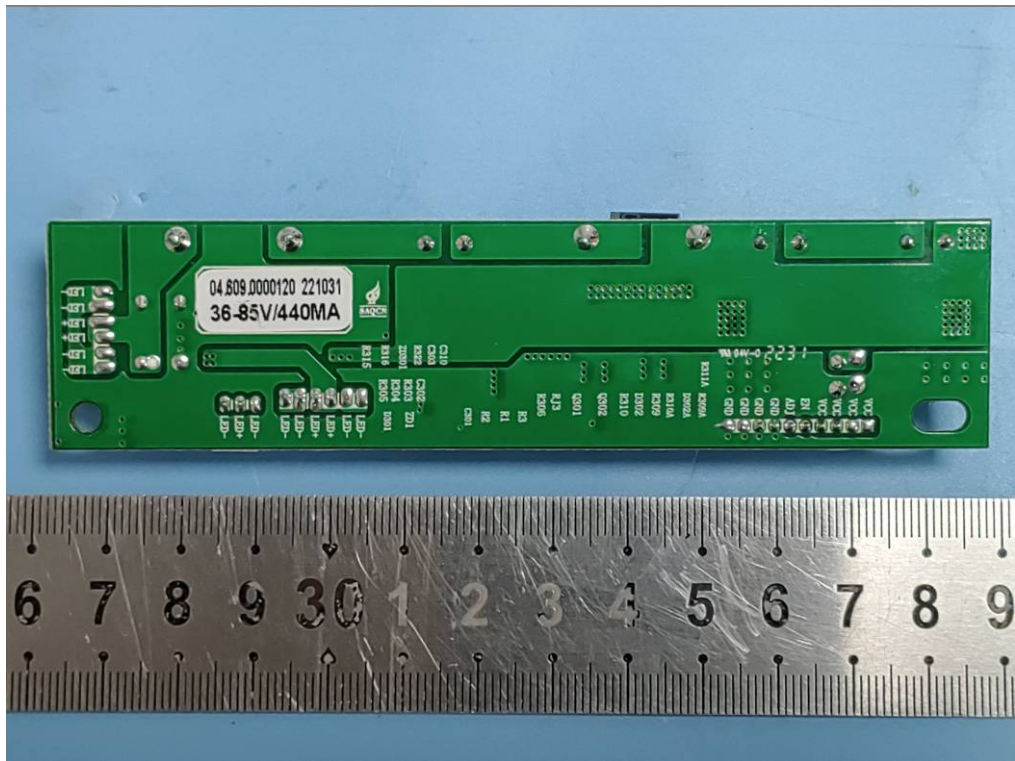

Internal photos

Hearth Display Matte White 27"(HD-SALE-HDP-DSP-MW-27)

Antenna -BT&WIFI

Hearth Display Matte Black 27" (HD-SALE-HDP-DSP-MB-27)

Hearth Display Light Wood 27"(HD-SALE-HDP-DSP-LW-27)