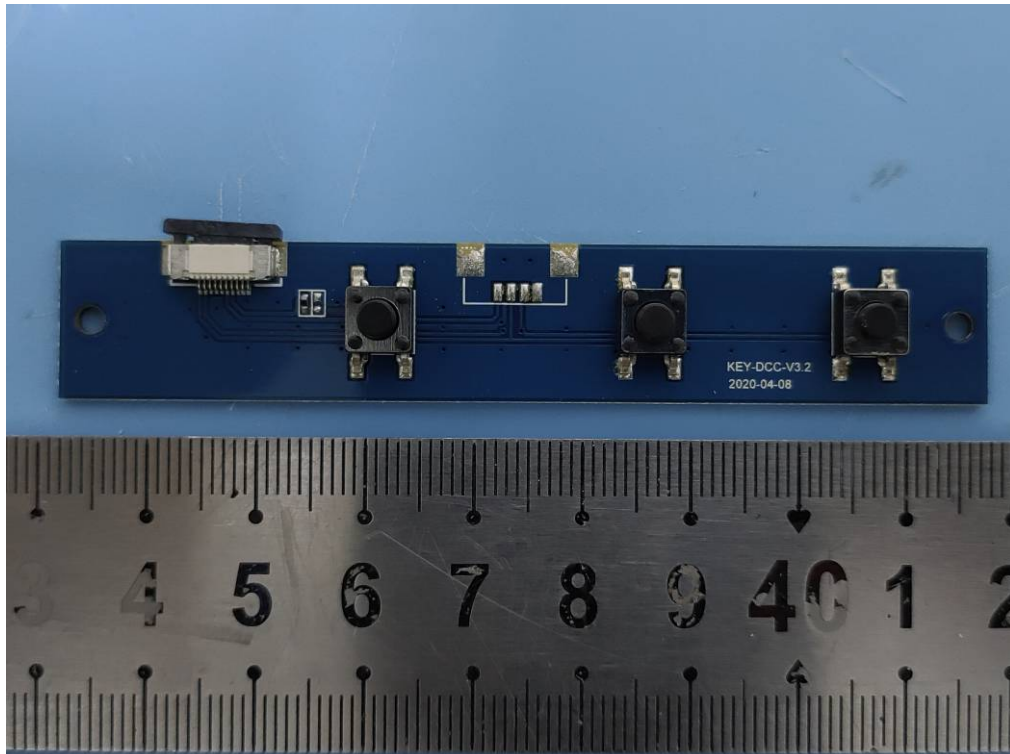

Internal photos

Hearth Display Matte White 27"(HD-SALE-HDP-DSP-MW-27)

Antenna -BT&WIFI

Hearth Display Matte Black 27" (HD-SALE-HDP-DSP-MB-27)

Hearth Display Light Wood 27"(HD-SALE-HDP-DSP-LW-27)