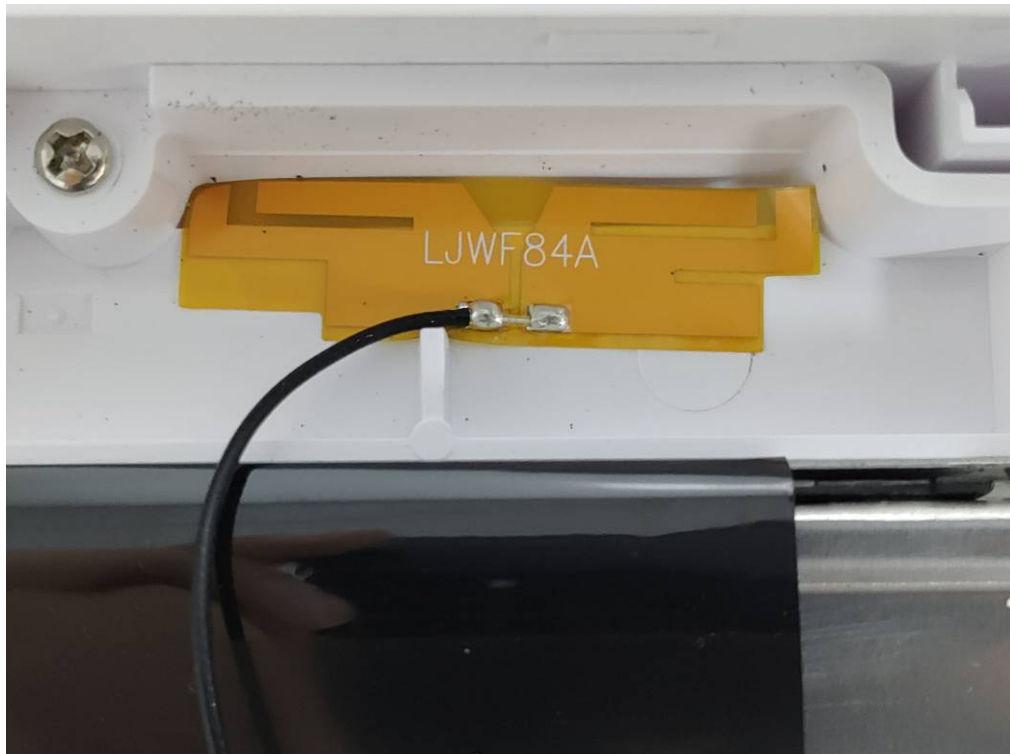

Internal photos

Hearth Display Matte White 27"(HD-SALE-HDP-DSP-MW-27)

Antenna -BT&WIFI

Hearth Display Matte Black 27" (HD-SALE-HDP-DSP-MB-27)

Hearth Display Light Wood 27"(HD-SALE-HDP-DSP-LW-27)