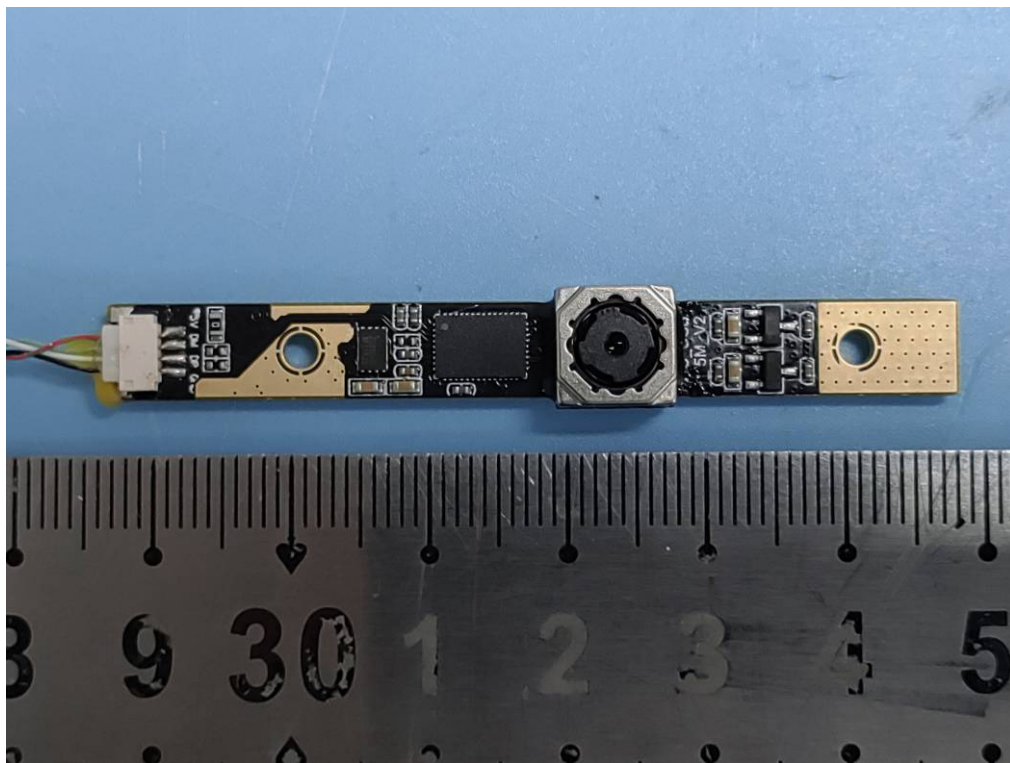

Internal photos

Hearth Display Matte White 27"(HD-SALE-HDP-DSP-MW-27)

Antenna -BT&WIFI

Hearth Display Matte Black 27" (HD-SALE-HDP-DSP-MB-27)

Hearth Display Light Wood 27"(HD-SALE-HDP-DSP-LW-27)