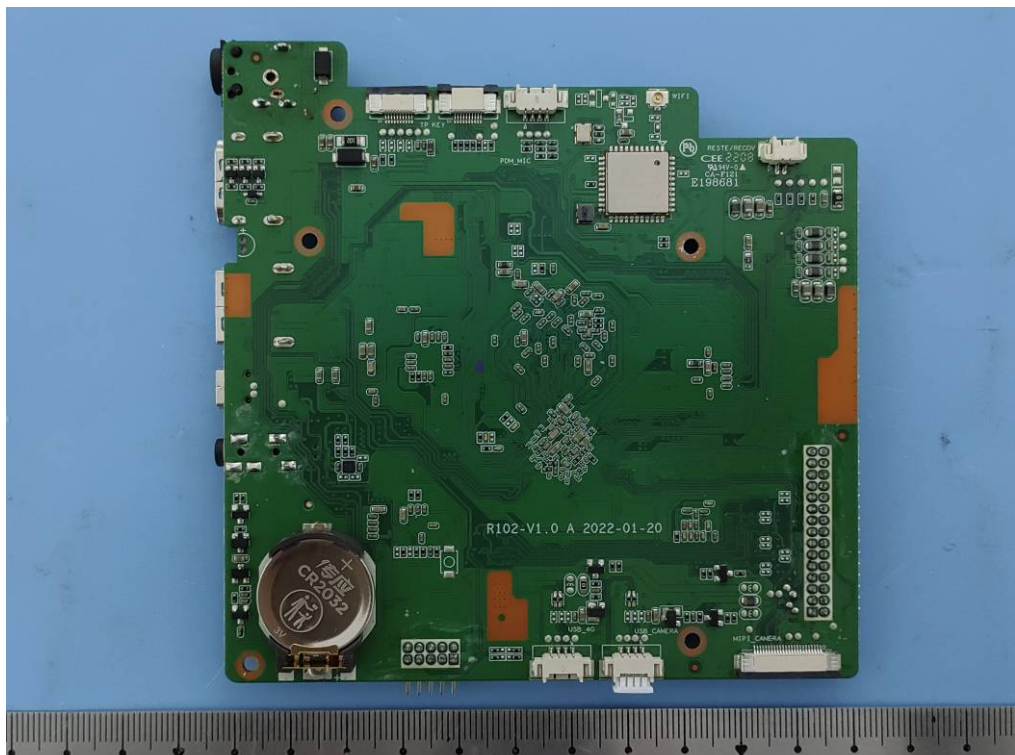

Internal photos

Hearth Display Matte White 27"(HD-SALE-HDP-DSP-MW-27)

Antenna -BT&WIFI

Hearth Display Matte Black 27" (HD-SALE-HDP-DSP-MB-27)

Hearth Display Light Wood 27"(HD-SALE-HDP-DSP-LW-27)