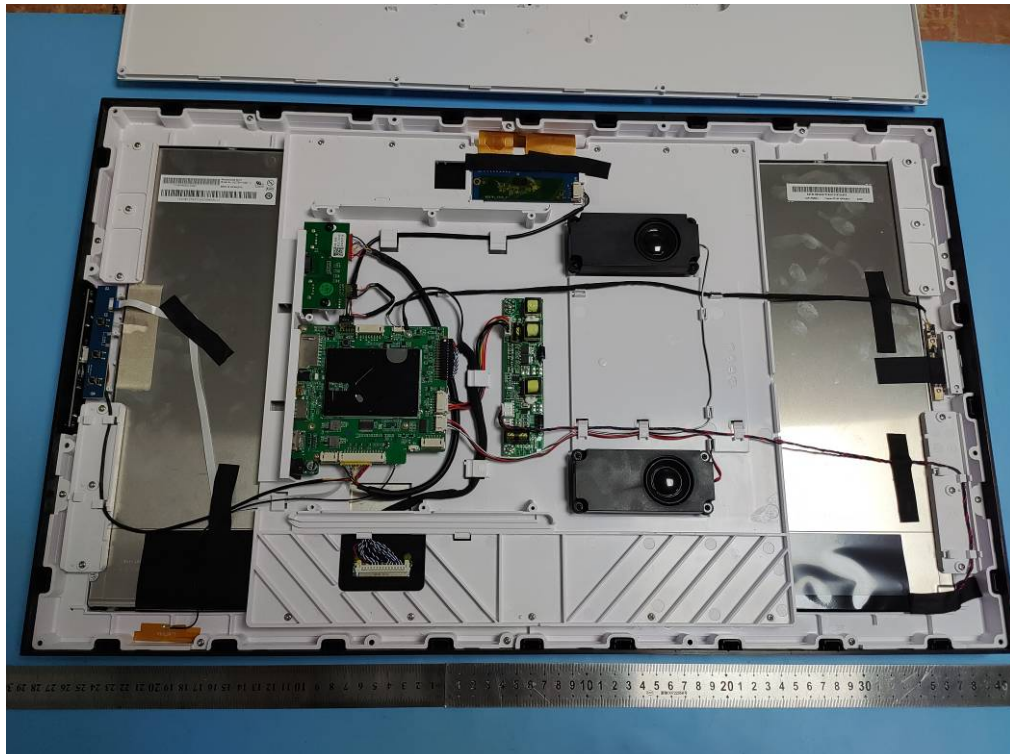

Internal photos

Hearth Display Matte White 27"(HD-SALE-HDP-DSP-MW-27)

Antenna -BT&WIFI

Hearth Display Matte Black 27" (HD-SALE-HDP-DSP-MB-27)

Hearth Display Light Wood 27"(HD-SALE-HDP-DSP-LW-27)