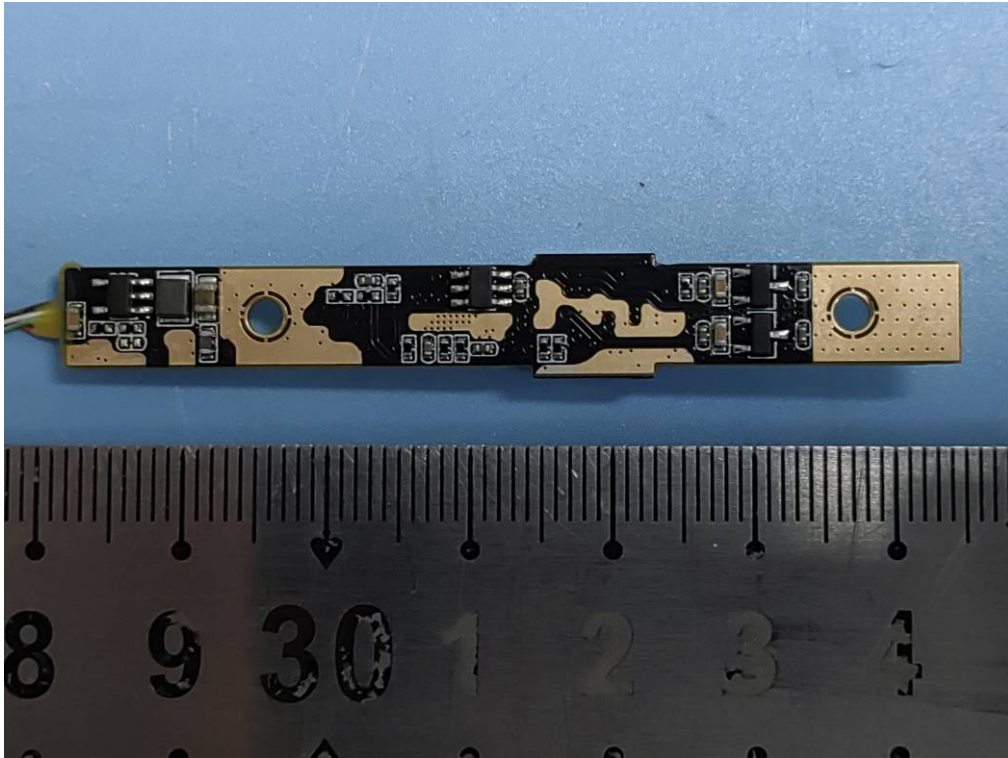

Internal photos

Hearth Display Matte White 27"(HD-SALE-HDP-DSP-MW-27)

Antenna -BT&WIFI

Hearth Display Matte Black 27" (HD-SALE-HDP-DSP-MB-27)

Hearth Display Light Wood 27"(HD-SALE-HDP-DSP-LW-27)