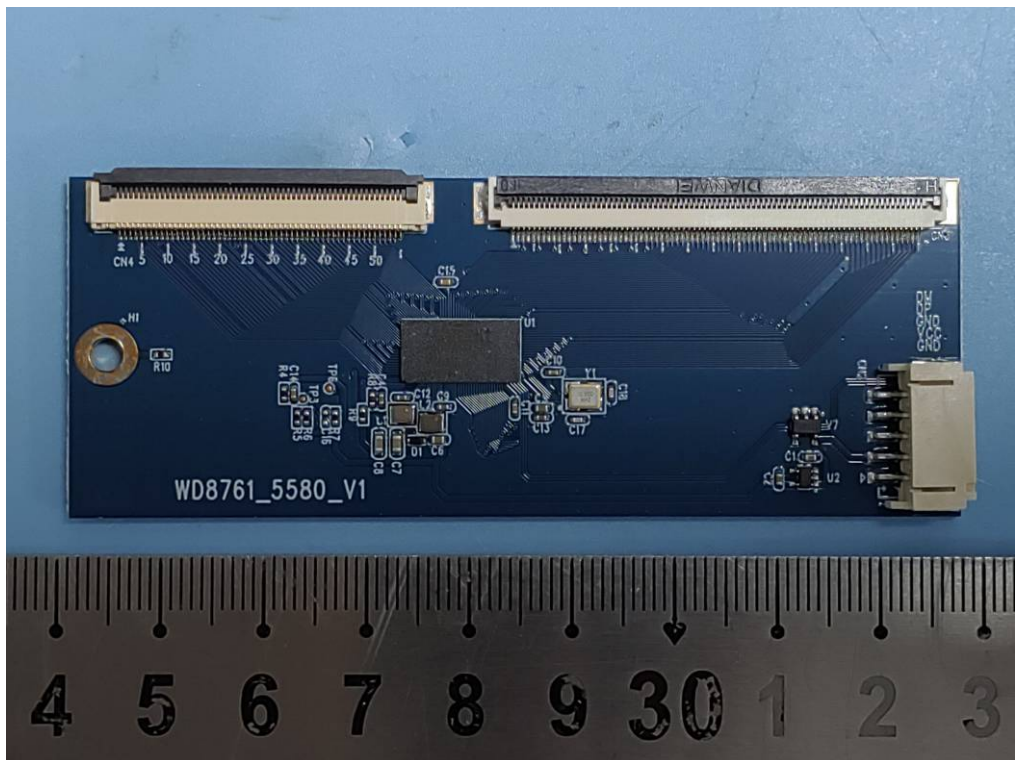

Internal photos

Hearth Display Matte White 27"(HD-SALE-HDP-DSP-MW-27)

Antenna -BT&WIFI

Hearth Display Matte Black 27" (HD-SALE-HDP-DSP-MB-27)

Hearth Display Light Wood 27"(HD-SALE-HDP-DSP-LW-27)