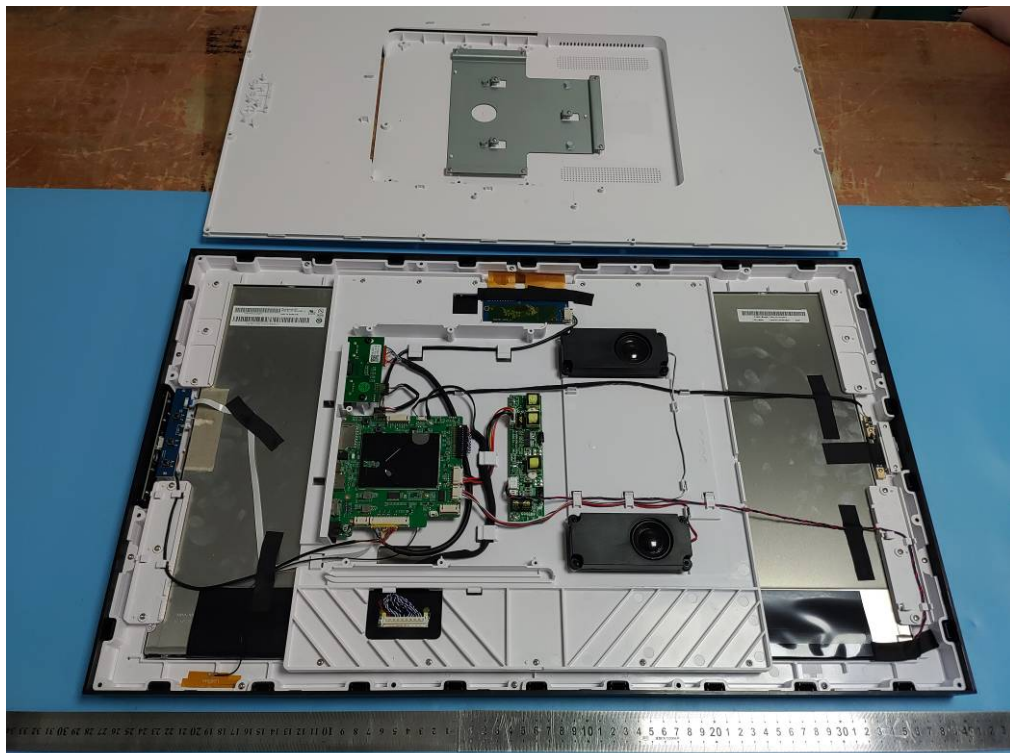

Internal photos

Hearth Display Matte White 27"(HD-SALE-HDP-DSP-MW-27)

Antenna -BT&WIFI

Hearth Display Matte Black 27" (HD-SALE-HDP-DSP-MB-27)

Hearth Display Light Wood 27"(HD-SALE-HDP-DSP-LW-27)