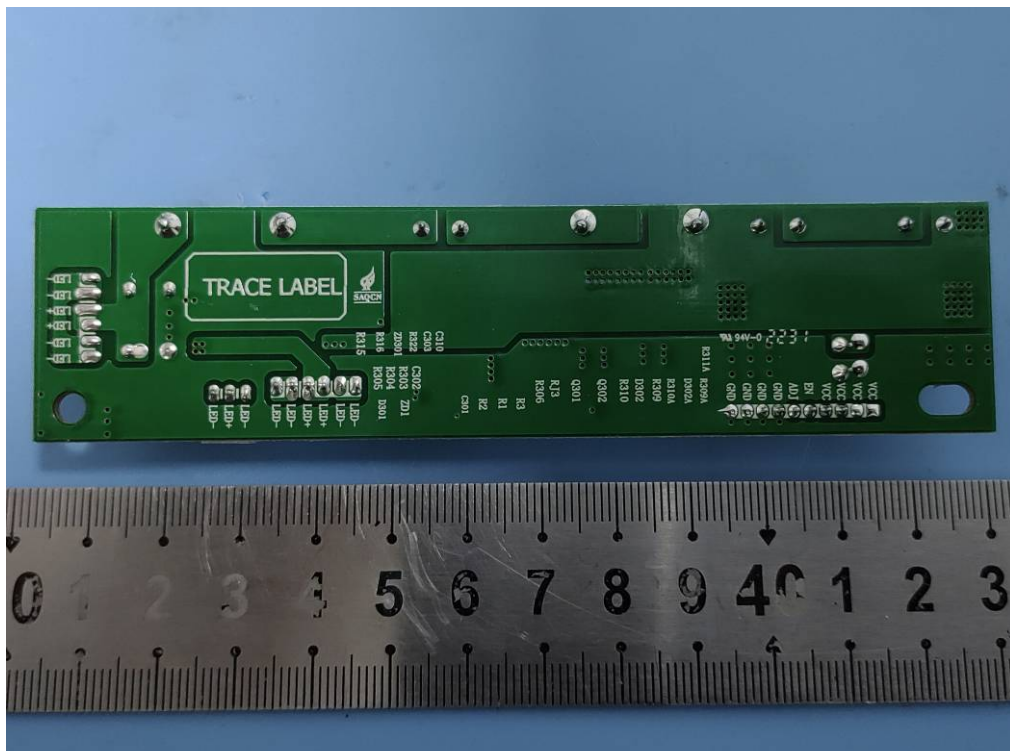

Internal photos

Hearth Display Matte White 27"(HD-SALE-HDP-DSP-MW-27)

Antenna -BT&WIFI

Hearth Display Matte Black 27" (HD-SALE-HDP-DSP-MB-27)

Hearth Display Light Wood 27"(HD-SALE-HDP-DSP-LW-27)