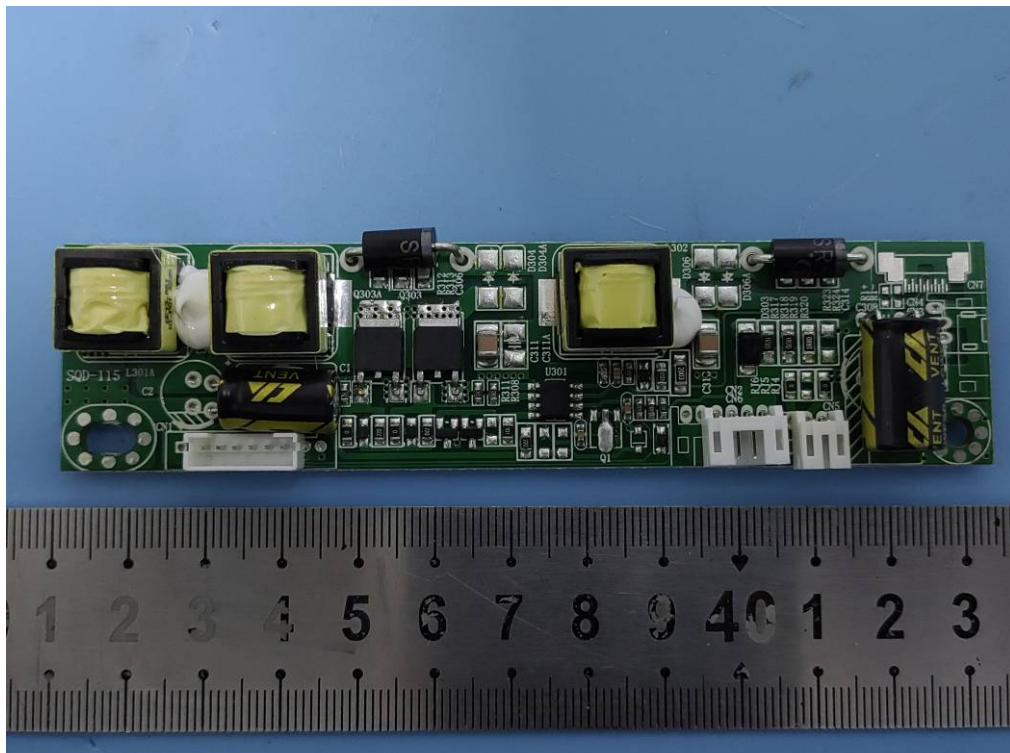

Internal photos

Hearth Display Matte White 27"(HD-SALE-HDP-DSP-MW-27)

Antenna -BT&WIFI

Hearth Display Matte Black 27" (HD-SALE-HDP-DSP-MB-27)

Hearth Display Light Wood 27"(HD-SALE-HDP-DSP-LW-27)