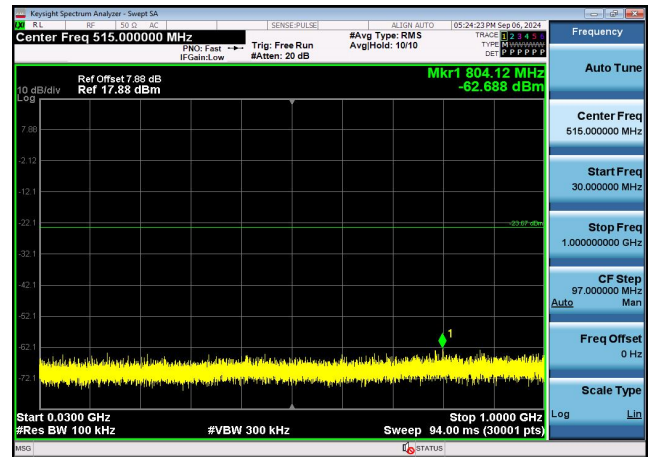

802.11n(HT20)

802.11n(HT40)

CH11

CH03

30MHz-1GHz

30MHz-1GHz

1GHz -25GHz

1GHz -25GHz