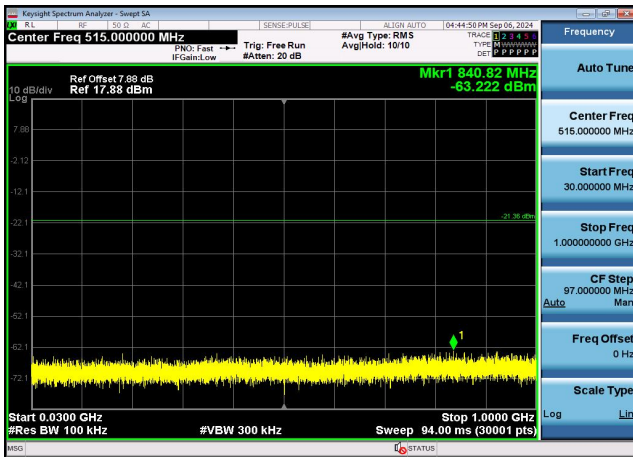

802.11g

CH06

CH11

30MHz-1GHz

30MHz-1GHz

1GHz -25GHz

1GHz -25GHz

802.11n(HT20)

CH01

CH06

30MHz-1GHz

30MHz-1GHz

1GHz -25GHz

1GHz -25GHz

802.11n(HT20)

802.11n(HT40)