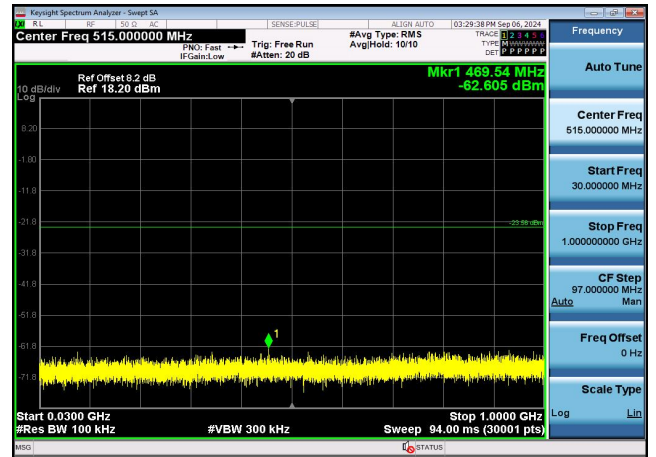

802.11g

CH06

CH11

30MHz-1GHz

30MHz-1GHz

1GHz -25GHz

1GHz -25GHz

802.11n(HT20)

CH01

CH06

30MHz-1GHz

30MHz-1GHz

1GHz -25GHz

1GHz -25GHz

802.11n(HT20)

802.11n(HT40)