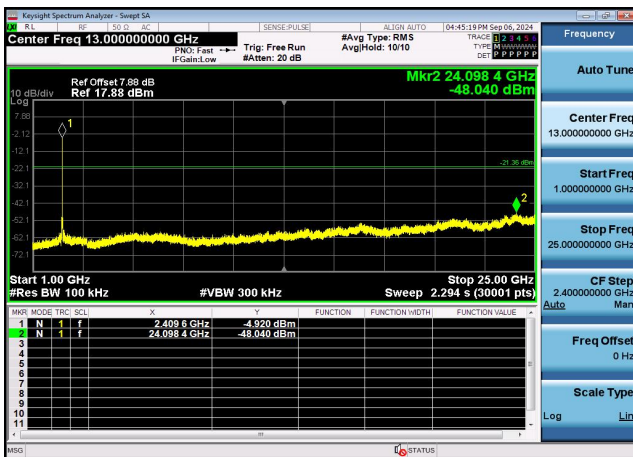

802.11g

CH06

CH11

30MHz-1GHz

30MHz-1GHz

1GHz -25GHz

1GHz -25GHz

802.11n(HT20)

CH01

CH06

30MHz-1GHz

30MHz-1GHz

1GHz -25GHz

1GHz -25GHz

802.11n(HT20)

802.11n(HT40)