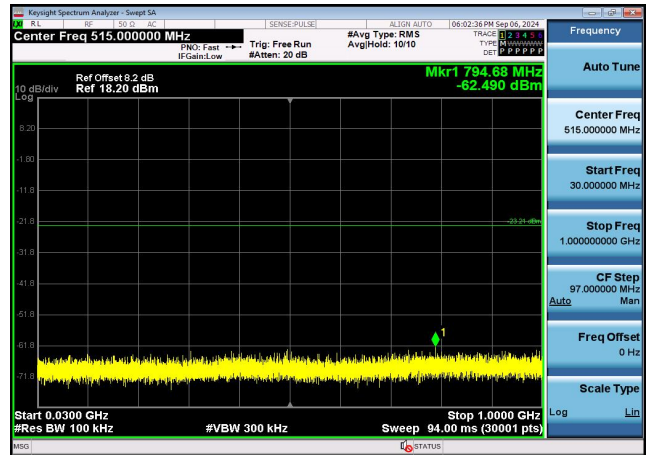

CH11

CH03

30MHz-1GHz

30MHz-1GHz

1GHz -25GHz

1GHz -25GHz

802.11n(HT40)

CH06

CH09

30MHz-1GHz

30MHz-1GHz

1GHz -25GHz

1GHz -25GHz