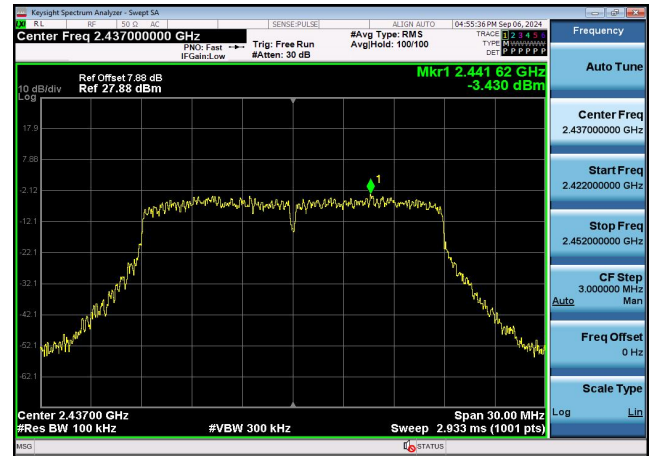

802.11g

CH06

CH11

30MHz-1GHz

30MHz-1GHz

1GHz -25GHz

1GHz -25GHz

802.11n(HT20)

CH01

CH06

30MHz-1GHz

30MHz-1GHz

1GHz -25GHz

1GHz -25GHz

802.11n(HT20)

802.11n(HT40)