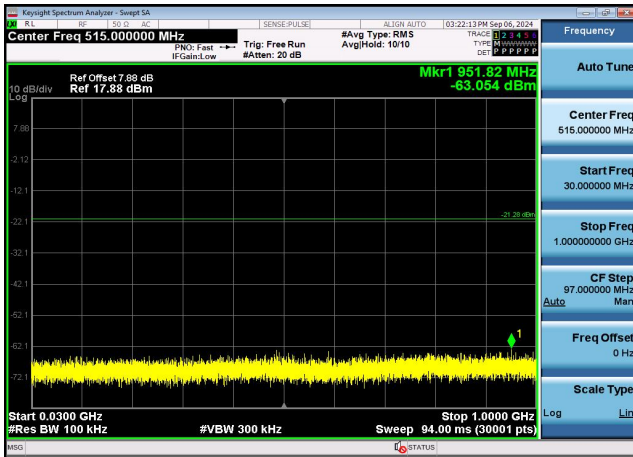

802.11g

CH06

CH11

30MHz-1GHz

30MHz-1GHz

1GHz -25GHz

1GHz -25GHz

802.11n(HT20)

CH01

CH06

30MHz-1GHz

30MHz-1GHz

1GHz -25GHz

1GHz -25GHz

802.11n(HT20)

802.11n(HT40)