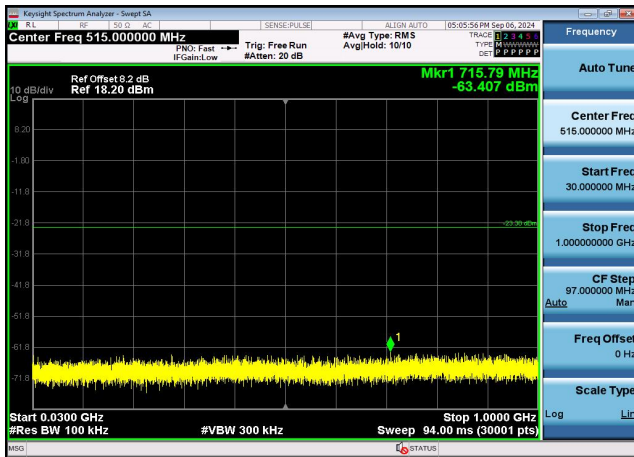

CH01

CH06

30MHz-1GHz

30MHz-1GHz

1GHz -25GHz

1GHz -25GHz

802.11n(HT20)

802.11n(HT40)

CH11

CH03

30MHz-1GHz

30MHz-1GHz

1GHz -25GHz

1GHz -25GHz

802.11n(HT40)

CH06