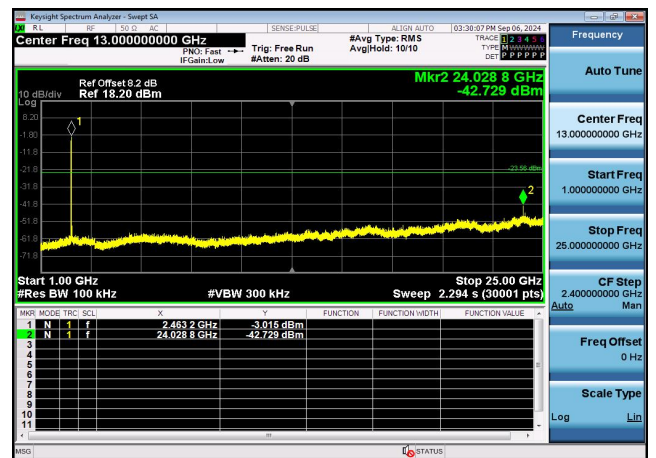

802.11g

CH06

CH11

30MHz-1GHz

30MHz-1GHz

1GHz -25GHz

1GHz -25GHz

802.11n(HT20)

CH01

CH06

30MHz-1GHz

30MHz-1GHz

1GHz -25GHz

1GHz -25GHz

802.11n(HT20)

802.11n(HT40)