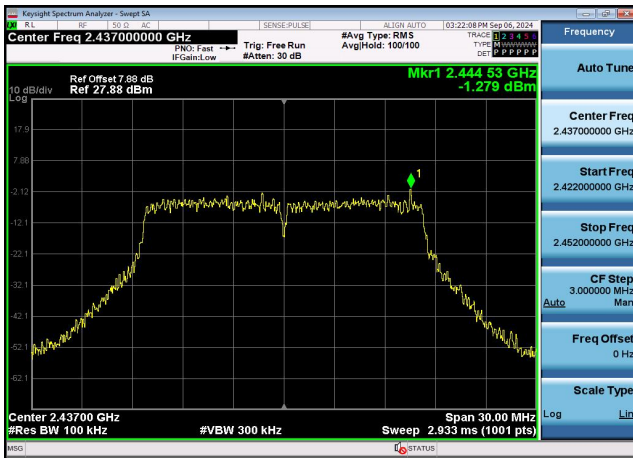

802.11g

CH06

CH11

30MHz-1GHz

30MHz-1GHz

1GHz -25GHz

1GHz -25GHz

802.11n(HT20)

CH01

CH06

30MHz-1GHz

30MHz-1GHz

1GHz -25GHz

1GHz -25GHz

802.11n(HT20)

802.11n(HT40)