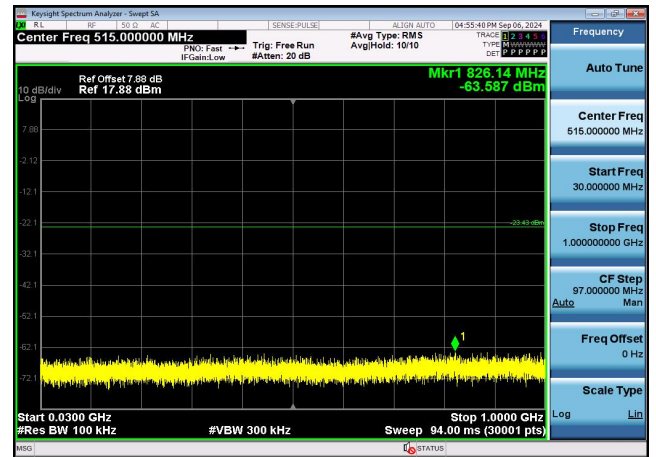

802.11g

CH06

CH11

30MHz-1GHz

30MHz-1GHz

1GHz -25GHz

1GHz -25GHz

802.11n(HT20)

CH01

CH06

30MHz-1GHz

30MHz-1GHz

1GHz -25GHz

1GHz -25GHz

802.11n(HT20)

802.11n(HT40)