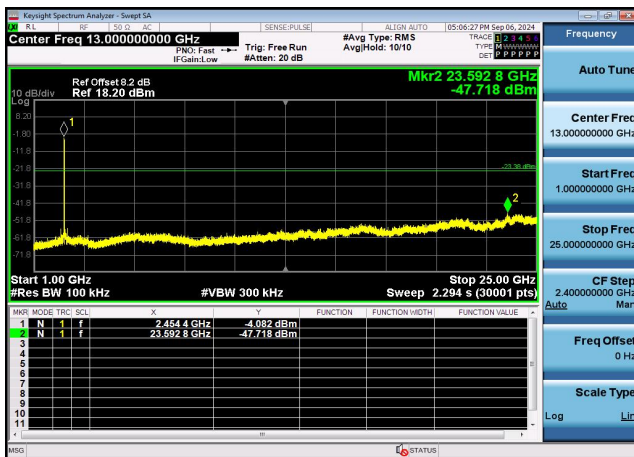

802.11g

CH06

CH11

30MHz-1GHz

30MHz-1GHz

1GHz -25GHz

1GHz -25GHz

802.11n(HT20)

CH01

CH06

30MHz-1GHz

30MHz-1GHz

1GHz -25GHz

1GHz -25GHz

802.11n(HT20)

802.11n(HT40)

CH11

CH03

30MHz-1GHz

30MHz-1GHz

1GHz -25GHz

1GHz -25GHz

802.11n(HT40)

CH06