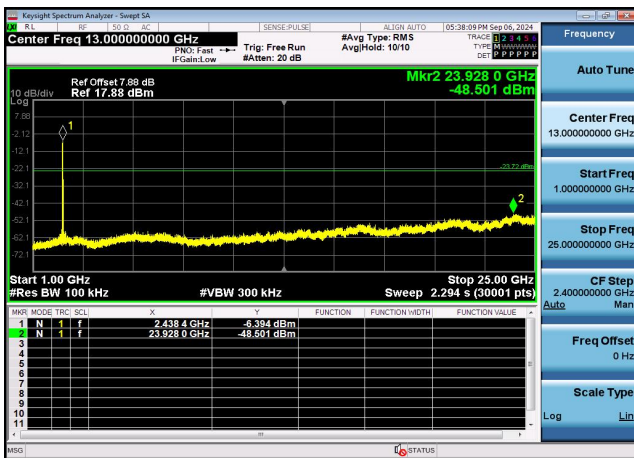

CH11

CH03

30MHz-1GHz

30MHz-1GHz

1GHz -25GHz

1GHz -25GHz

802.11n(HT40)

CH06

CH09

30MHz-1GHz

30MHz-1GHz

1GHz -25GHz

1GHz -25GHz