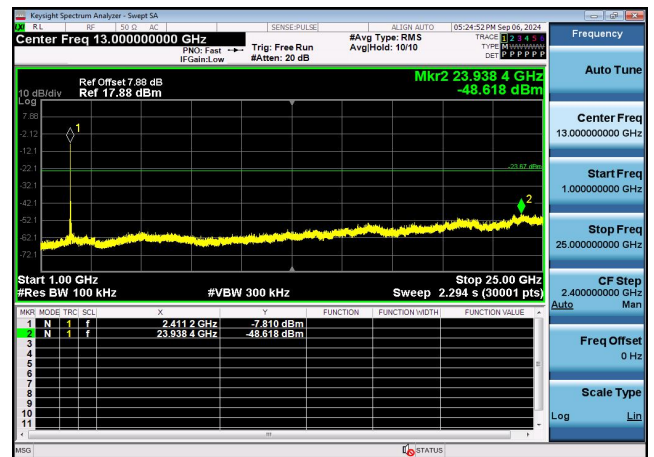

CH11

CH03

30MHz-1GHz

30MHz-1GHz

1GHz -25GHz

1GHz -25GHz

802.11n(HT40)

CH06

CH09

30MHz-1GHz

30MHz-1GHz

1GHz -25GHz

1GHz -25GHz