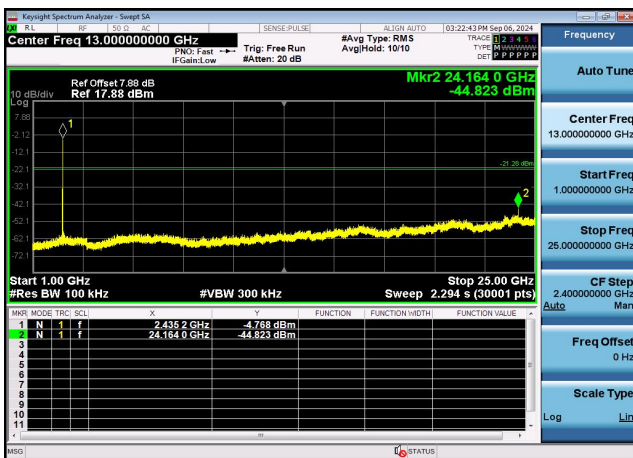

802.11g

CH06

CH11

30MHz-1GHz

30MHz-1GHz

1GHz -25GHz

1GHz -25GHz

802.11n(HT20)

CH01

CH06

30MHz-1GHz

30MHz-1GHz

1GHz -25GHz

1GHz -25GHz

802.11n(HT20)

802.11n(HT40)