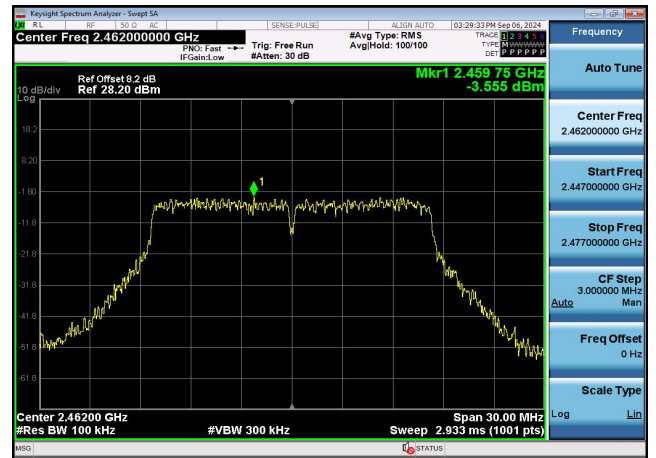

802.11g

CH06

CH11

30MHz-1GHz

30MHz-1GHz

1GHz -25GHz

1GHz -25GHz

802.11n(HT20)

CH01

CH06

30MHz-1GHz

30MHz-1GHz

1GHz -25GHz

1GHz -25GHz

802.11n(HT20)

802.11n(HT40)