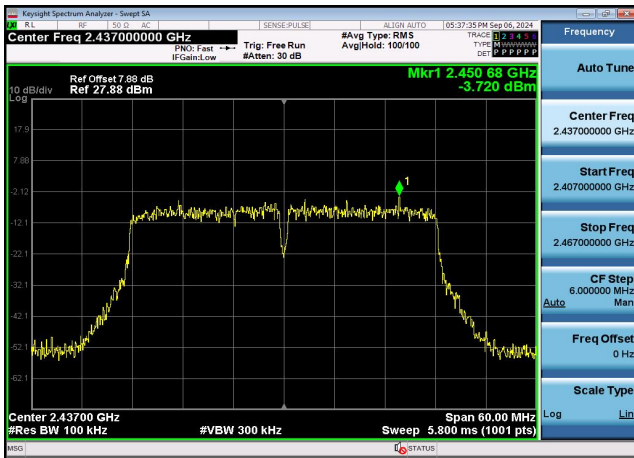

CH11

CH03

30MHz-1GHz

30MHz-1GHz

1GHz -25GHz

1GHz -25GHz

802.11n(HT40)

CH06

CH09

30MHz-1GHz

30MHz-1GHz

1GHz -25GHz

1GHz -25GHz