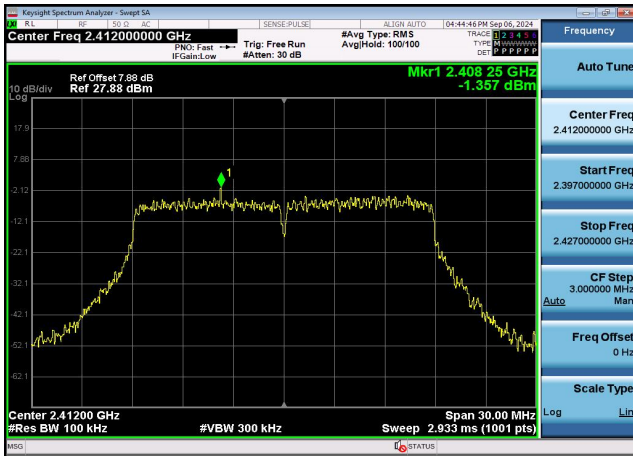

802.11g

CH06

CH11

30MHz-1GHz

30MHz-1GHz

1GHz -25GHz

1GHz -25GHz

802.11n(HT20)

CH01

CH06

30MHz-1GHz

30MHz-1GHz

1GHz -25GHz

1GHz -25GHz

802.11n(HT20)

802.11n(HT40)