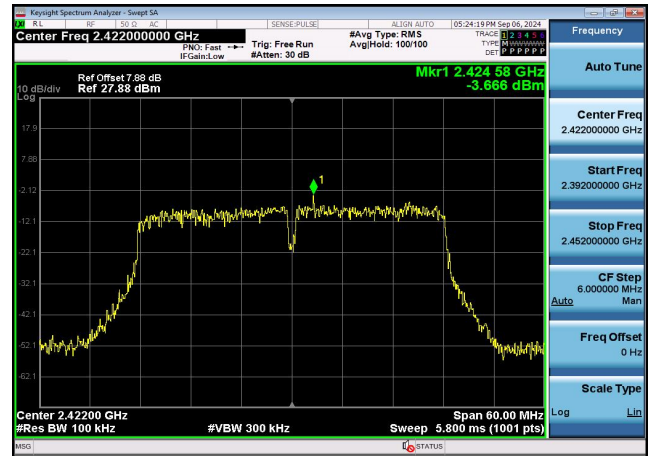

CH01

CH06

30MHz-1GHz

30MHz-1GHz

1GHz -25GHz

1GHz -25GHz

802.11n(HT20)

802.11n(HT40)