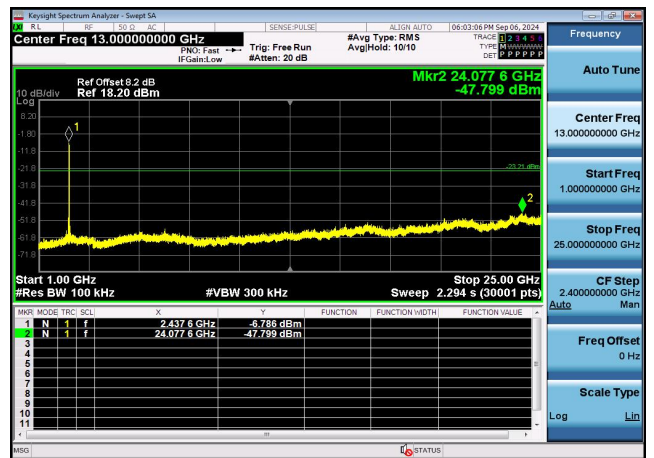

CH11

CH03

30MHz-1GHz

30MHz-1GHz

1GHz -25GHz

1GHz -25GHz

802.11n(HT40)

CH06

CH09

30MHz-1GHz

30MHz-1GHz

1GHz -25GHz

1GHz -25GHz