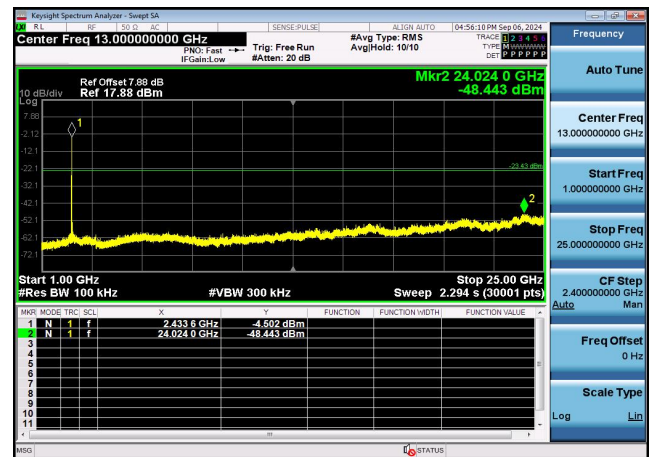

802.11g

CH06

CH11

30MHz-1GHz

30MHz-1GHz

1GHz -25GHz

1GHz -25GHz

802.11n(HT20)

CH01

CH06

30MHz-1GHz

30MHz-1GHz

1GHz -25GHz

1GHz -25GHz

802.11n(HT20)

802.11n(HT40)