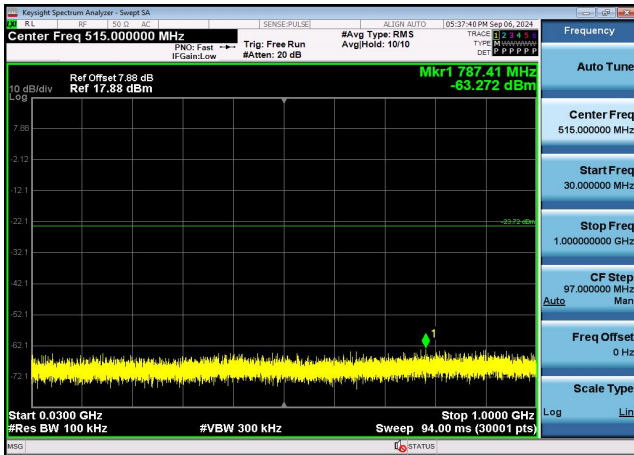

CH11

CH03

30MHz-1GHz

30MHz-1GHz

1GHz -25GHz

1GHz -25GHz

802.11n(HT40)

CH06

CH09

30MHz-1GHz

30MHz-1GHz

1GHz -25GHz

1GHz -25GHz