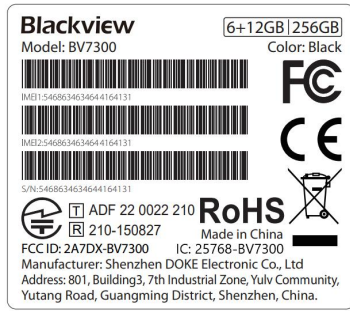

## Label location

Size: 40\*35mm