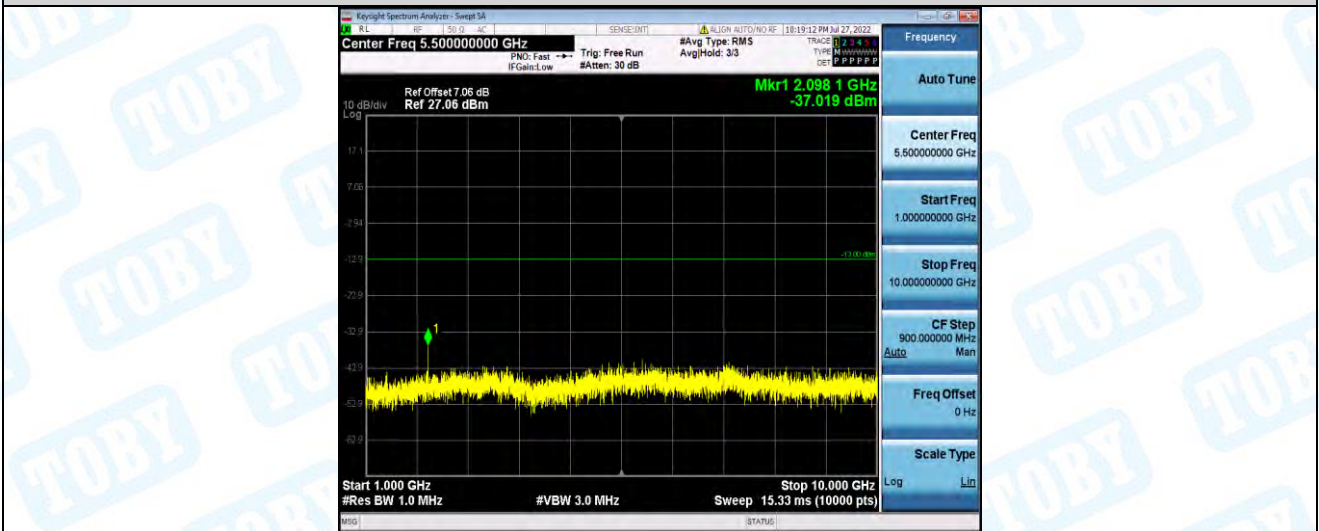

Band5-10MHz-16QAM-20525-1RB#0-Range2:1000~10000MHz

Band5-10MHz-16QAM-20600-1RB#0-Range1:30~1000MHz

Band5-10MHz-16QAM-20600-1RB#0-Range2:1000~10000MHz

Band12-1.4MHz-QPSK-23017-1RB#0-Range1:30~1000MHz

Band12-1.4MHz-QPSK-23017-1RB#0-Range2:1000~10000MHz