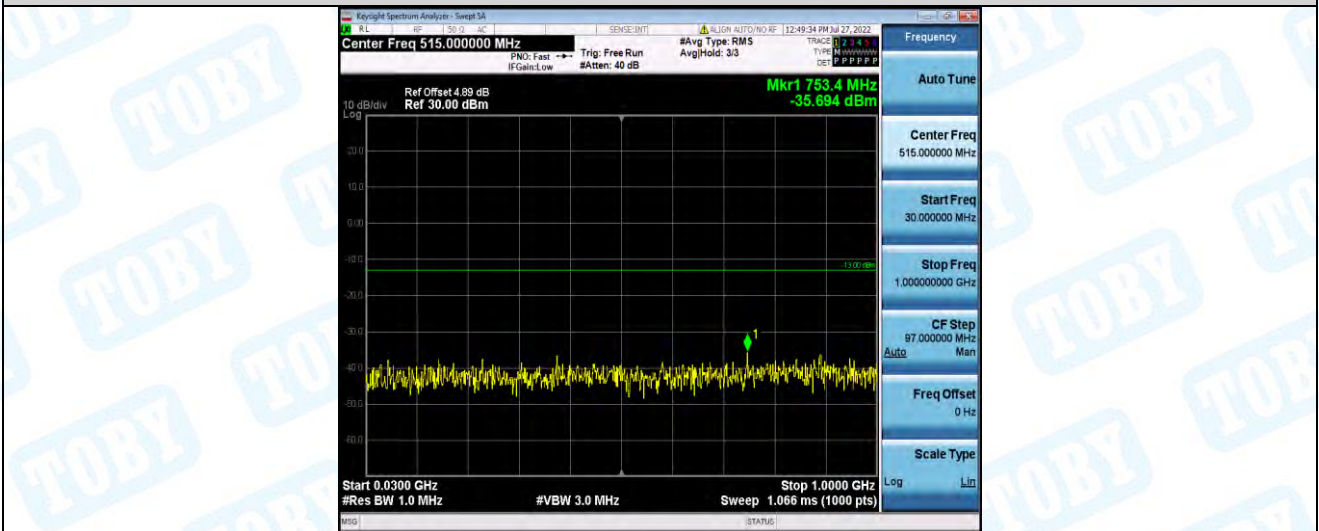

Band4-20MHz-QPSK-20300-1RB#0-Range1:30~1000MHz