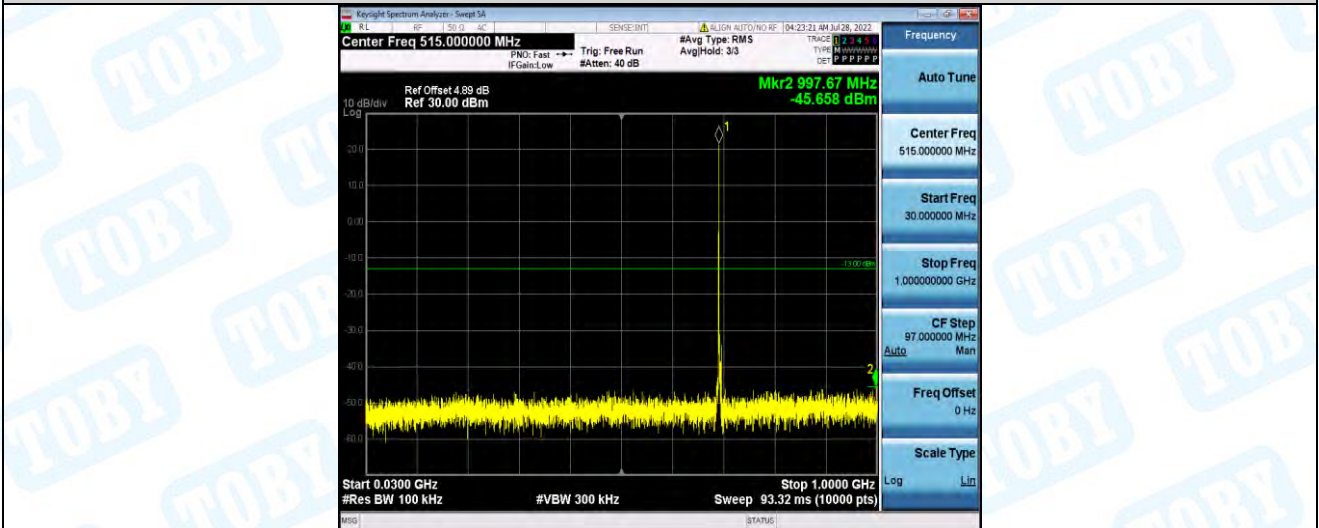

Band12-3MHz-QPSK-23025-1RB#0-Range1:30~1000MHz