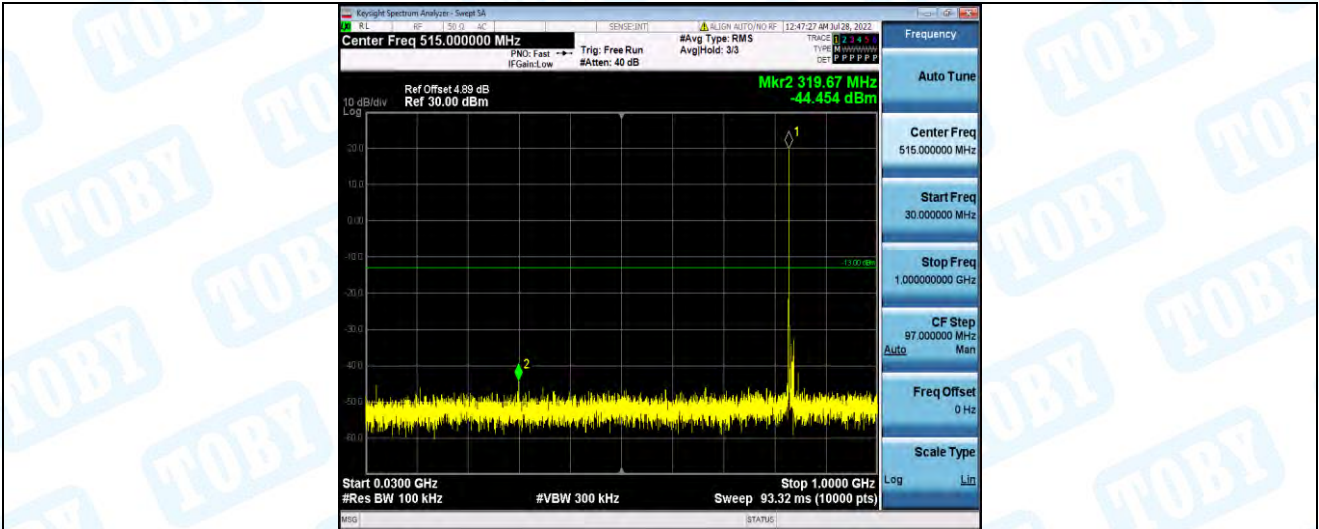

Band5-5MHz-16QAM-20625-1RB#0-Range2:1000~10000MHz

Band5-10MHz-QPSK-20450-1RB#0-Range1:30~1000MHz

Band5-10MHz-QPSK-20450-1RB#0-Range2:1000~10000MHz

Band5-10MHz-QPSK-20525-1RB#0-Range1:30~1000MHz

Band5-10MHz-QPSK-20525-1RB#0-Range2:1000~10000MHz