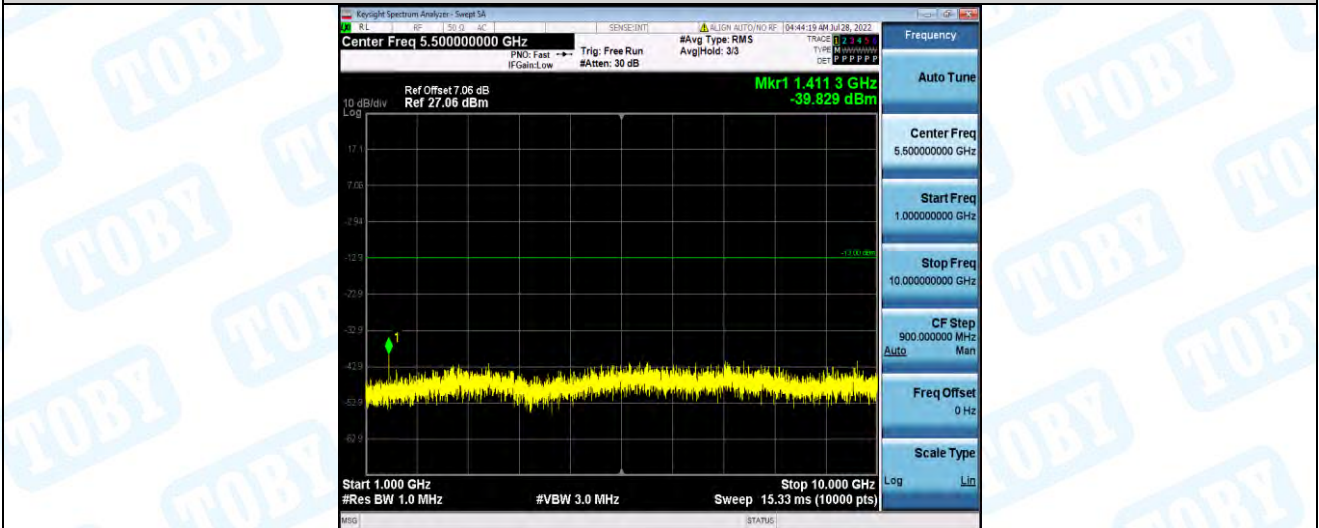

Band12-5MHz-16QAM-23095-1RB#0-Range2:1000~10000MHz