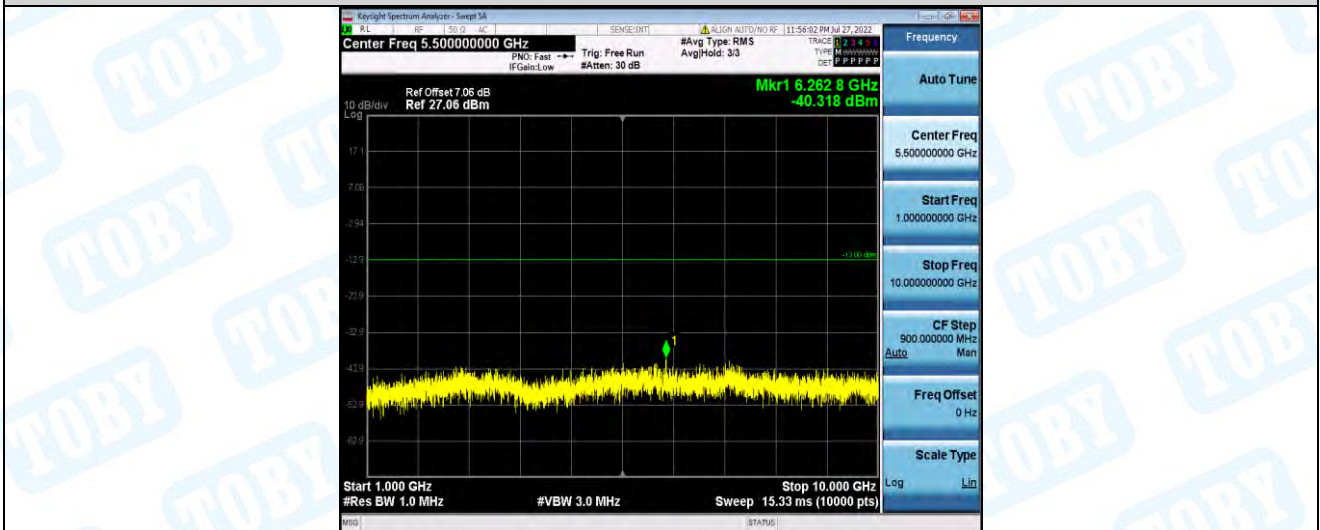

Band5-3MHz-QPSK-20525-1RB#0-Range2:1000~10000MHz