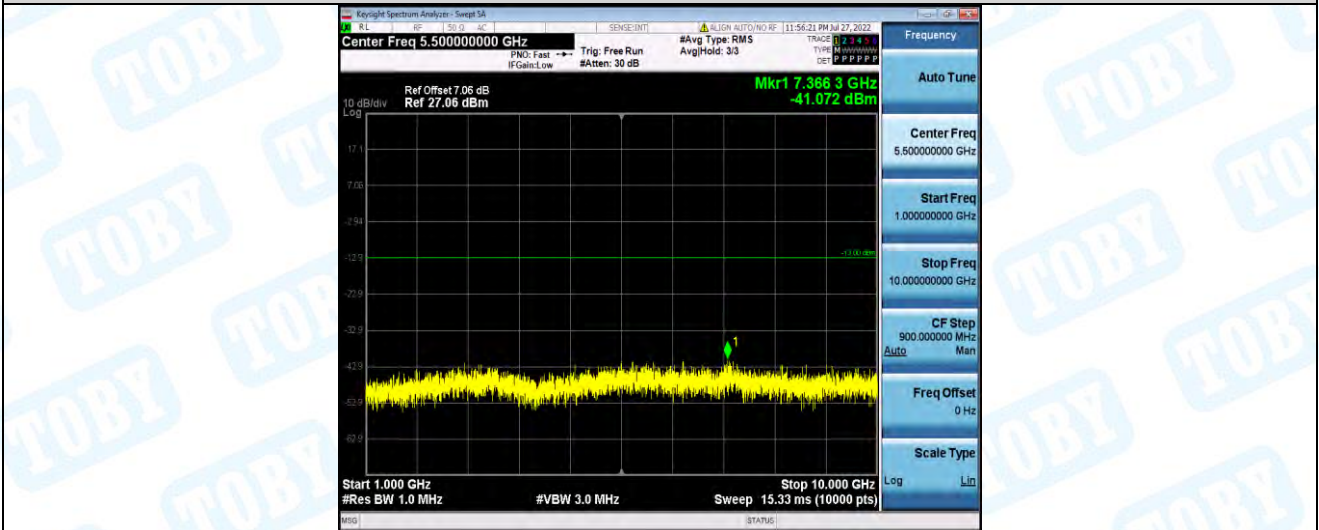

Band5-3MHz-16QAM-20525-1RB#0-Range2:1000~10000MHz