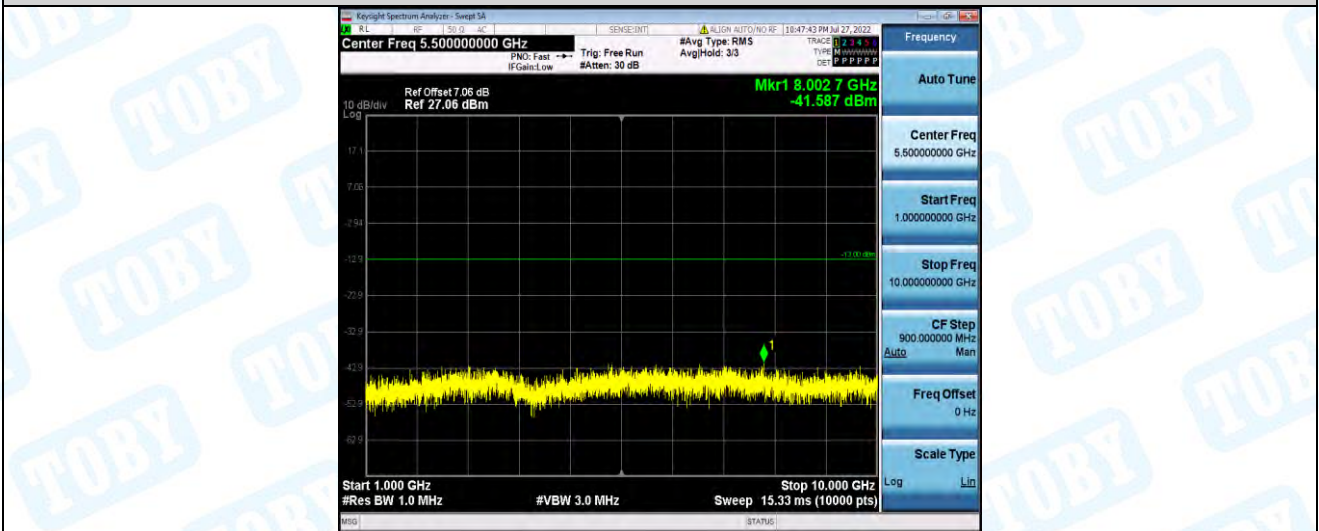

Band5-1.4MHz-QPSK-20407-1RB#0-Range2:1000~10000MHz