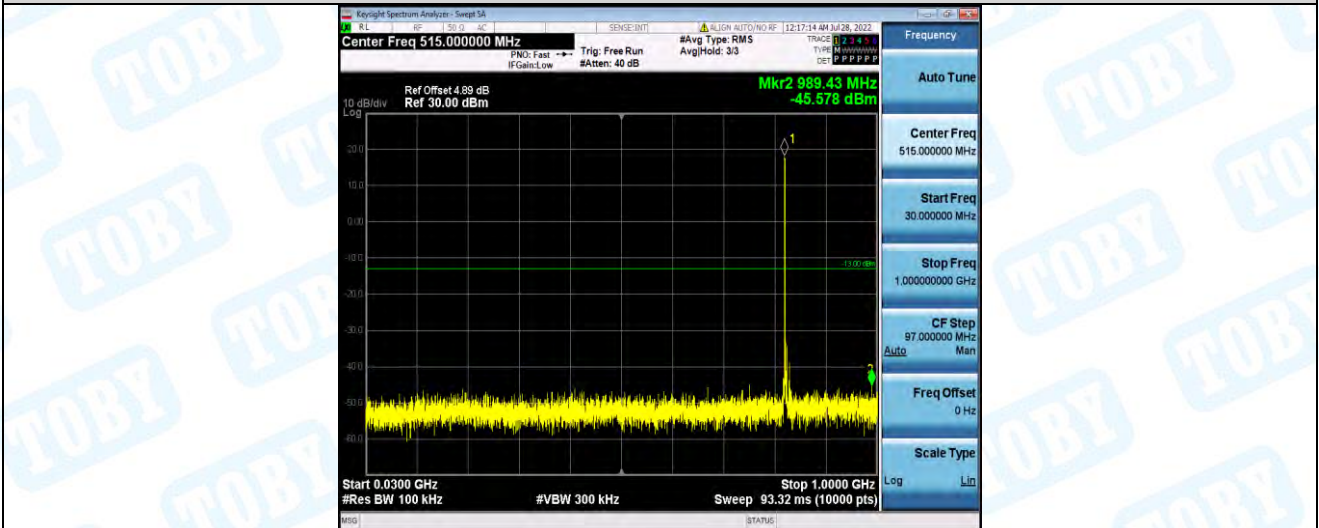

Band5-5MHz-16QAM-20425-1RB#0-Range1:30~1000MHz