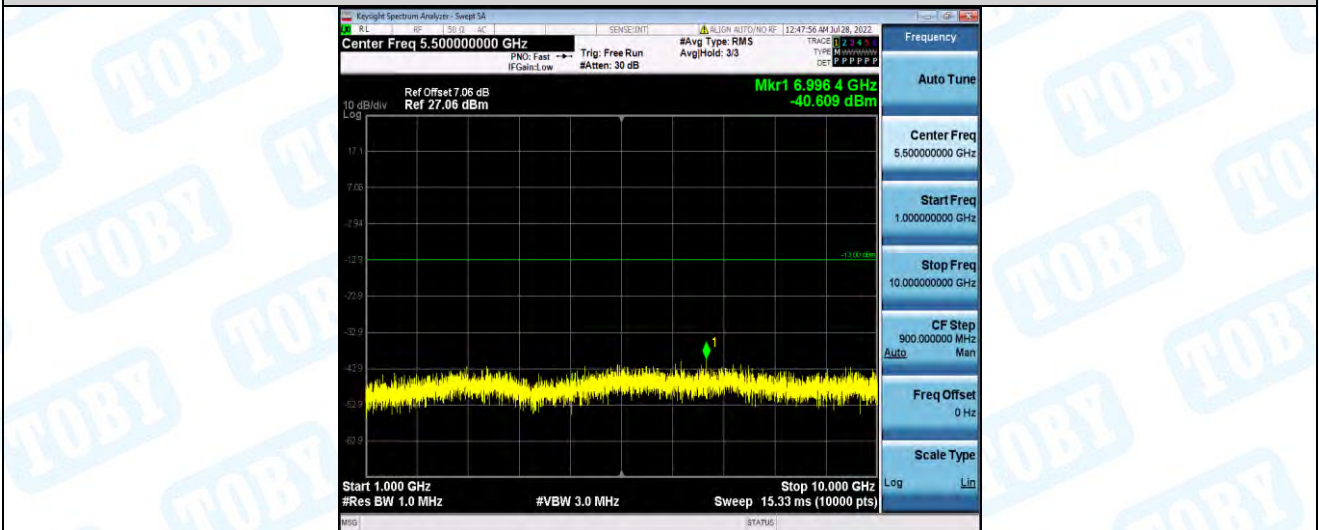

Band5-10MHz-16QAM-20525-1RB#0-Range2:1000~10000MHz