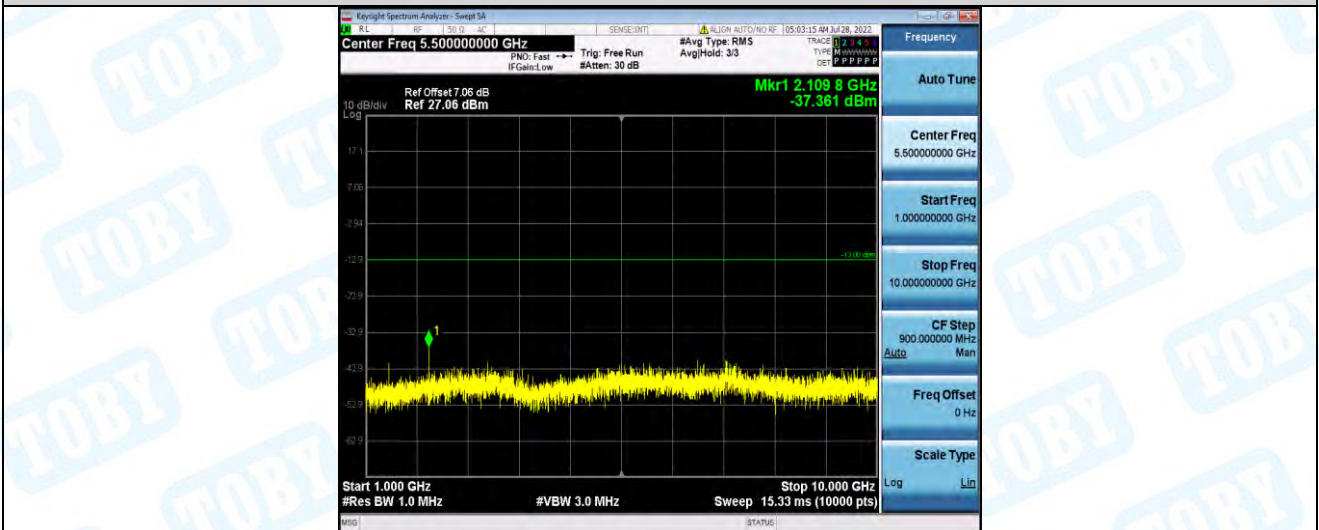

Band12-10MHz-QPSK-23060-1RB#0-Range1:30~1000MHz

Band12-10MHz-QPSK-23060-1RB#0-Range2:1000~10000MHz

Band12-10MHz-QPSK-23095-1RB#0-Range1:30~1000MHz

Band12-10MHz-QPSK-23095-1RB#0-Range2:1000~10000MHz

Band12-10MHz-QPSK-23130-1RB#0-Range1:30~1000MHz