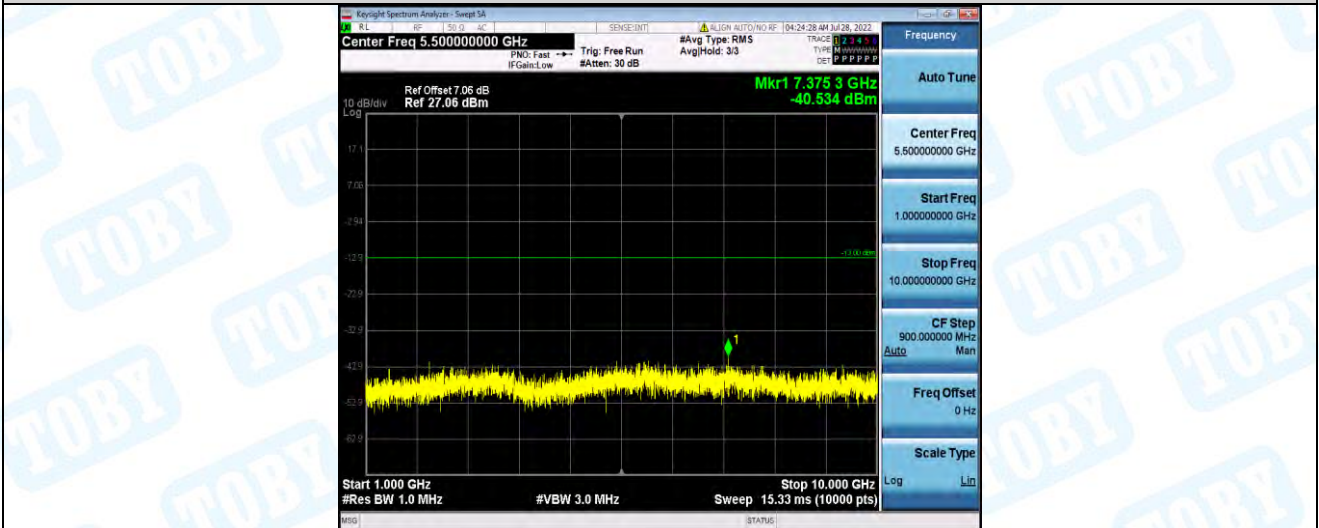

Band12-3MHz-16QAM-23095-1RB#0-Range2:1000~10000MHz