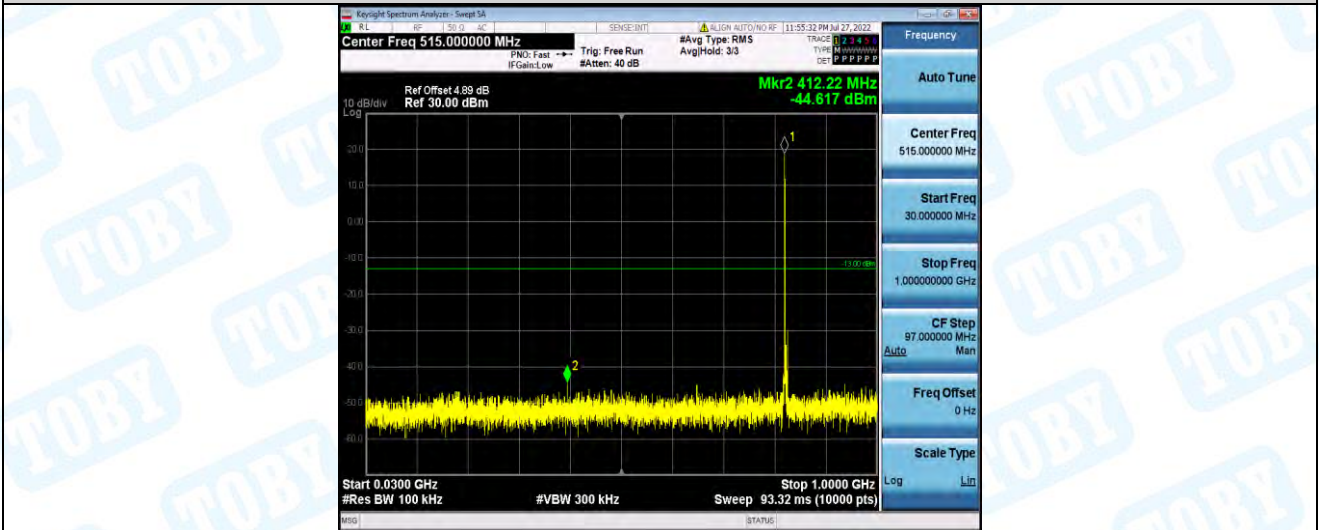

Band5-3MHz-QPSK-20525-1RB#0-Range2:1000~10000MHz

Band5-3MHz-QPSK-20635-1RB#0-Range1:30~1000MHz

Band5-3MHz-QPSK-20635-1RB#0-Range2:1000~10000MHz

Band5-3MHz-16QAM-20415-1RB#0-Range1:30~1000MHz

Band5-3MHz-16QAM-20415-1RB#0-Range2:1000~10000MHz