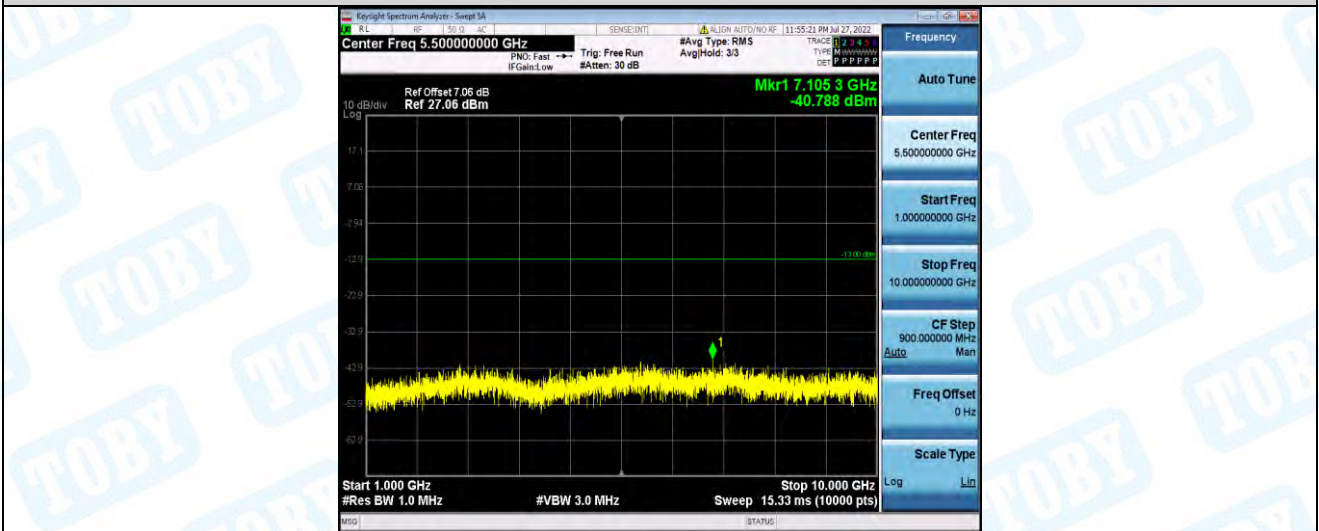

Band5-1.4MHz-16QAM-20643-1RB#0-Range1:30~1000MHz

Band5-1.4MHz-16QAM-20643-1RB#0-Range2:1000~10000MHz

Band5-3MHz-QPSK-20415-1RB#0-Range1:30~1000MHz

Band5-3MHz-QPSK-20415-1RB#0-Range2:1000~10000MHz

Band5-3MHz-QPSK-20525-1RB#0-Range1:30~1000MHz