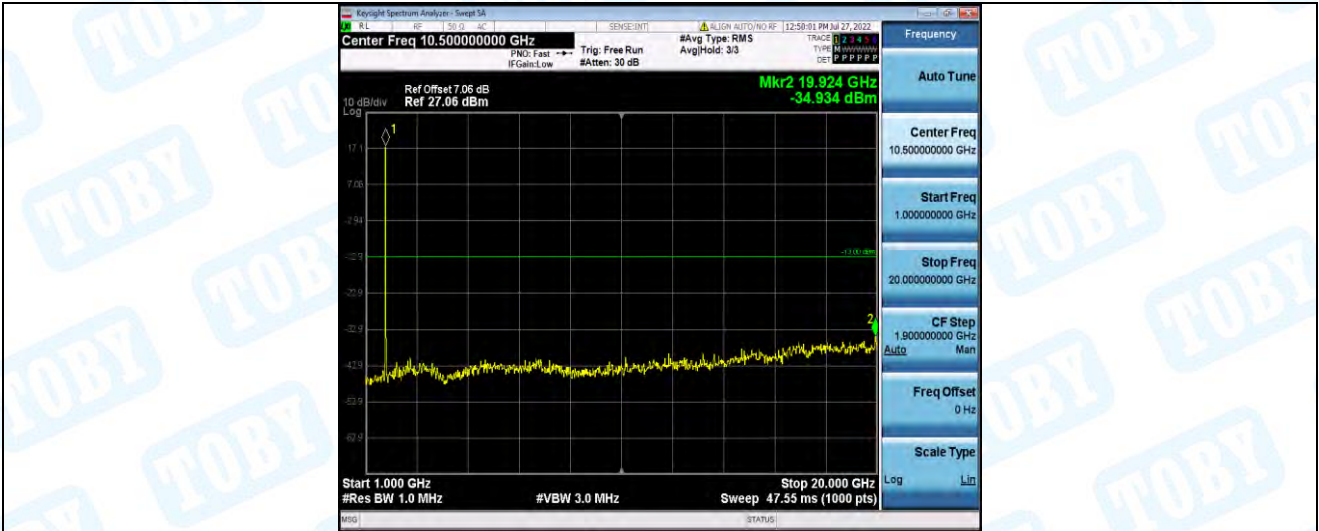

Band4-20MHz-16QAM-20050-1RB#0-Range2:1000~20000MHz

Band4-20MHz-16QAM-20175-1RB#0-Range1:30~1000MHz

Band4-20MHz-16QAM-20175-1RB#0-Range2:1000~20000MHz

Band4-20MHz-16QAM-20300-1RB#0-Range1:30~1000MHz

Band4-20MHz-16QAM-20300-1RB#0-Range2:1000~20000MHz