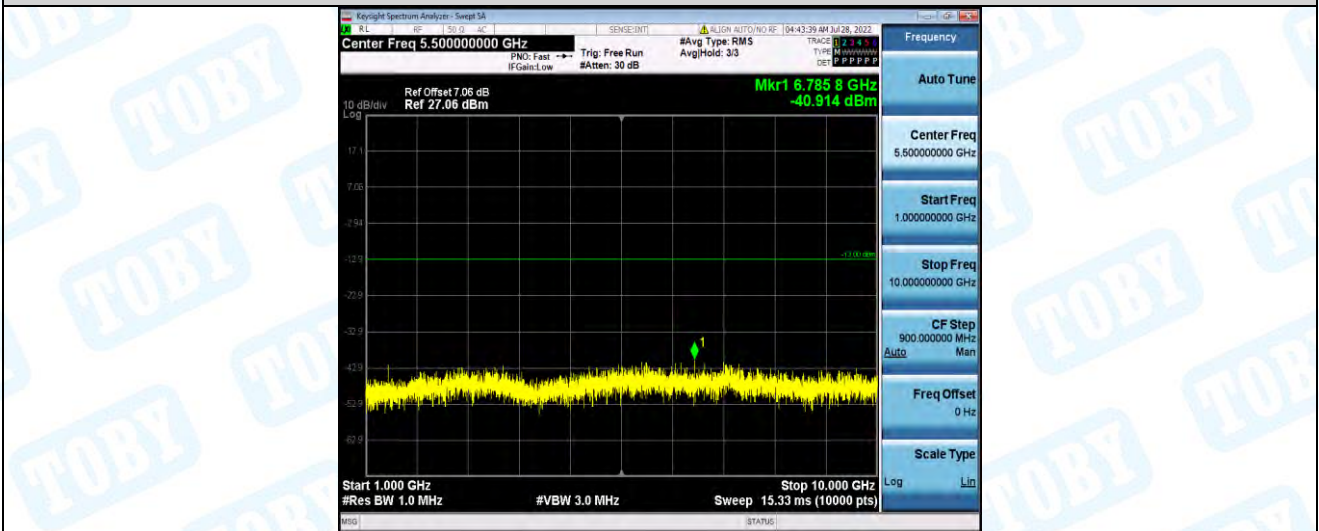

Band12-5MHz-16QAM-23035-1RB#0-Range2:1000~10000MHz