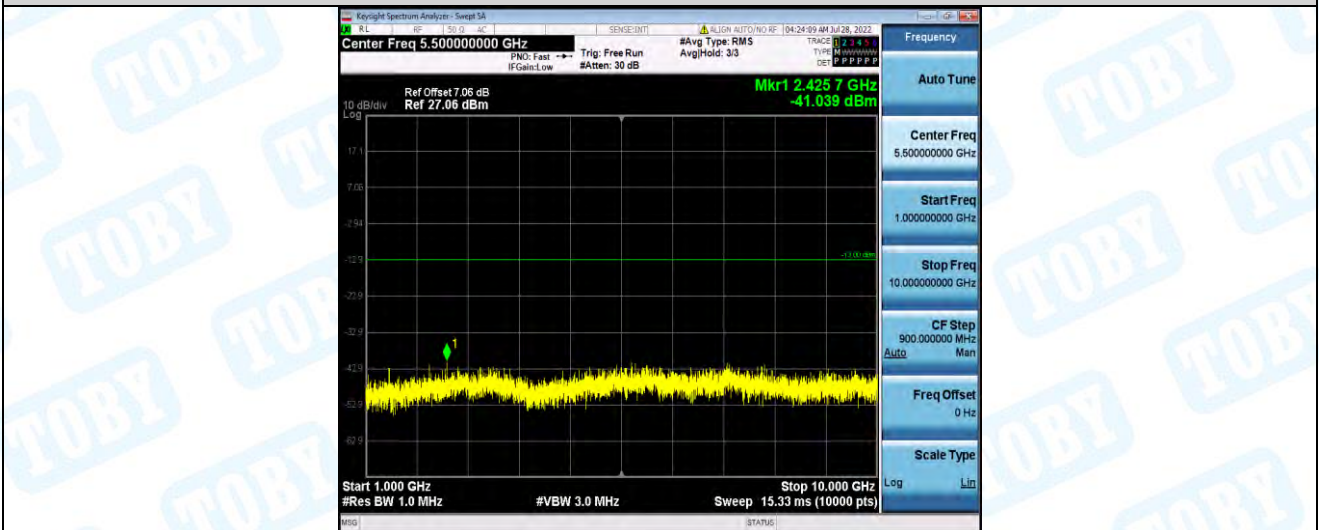

Band12-1.4MHz-16QAM-23173-1RB#0-Range2:1000~10000MHz

Band12-3MHz-QPSK-23025-1RB#0-Range1:30~1000MHz

Band12-3MHz-QPSK-23025-1RB#0-Range2:1000~10000MHz

Band12-3MHz-QPSK-23095-1RB#0-Range1:30~1000MHz

Band12-3MHz-QPSK-23095-1RB#0-Range2:1000~10000MHz