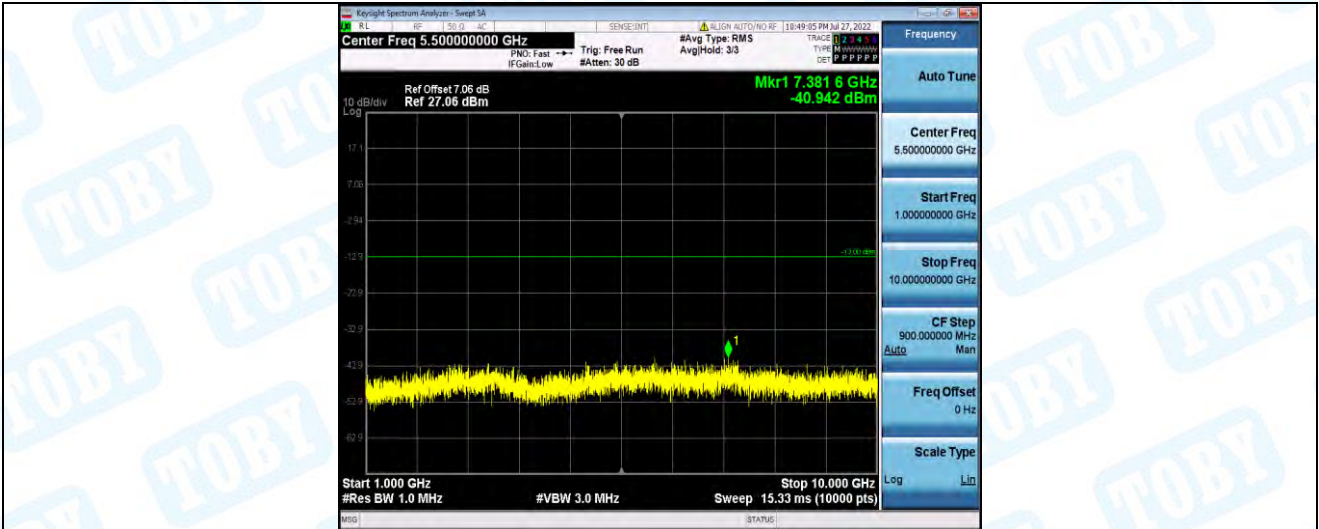

Band5-1.4MHz-QPSK-20643-1RB#0-Range2:1000~10000MHz