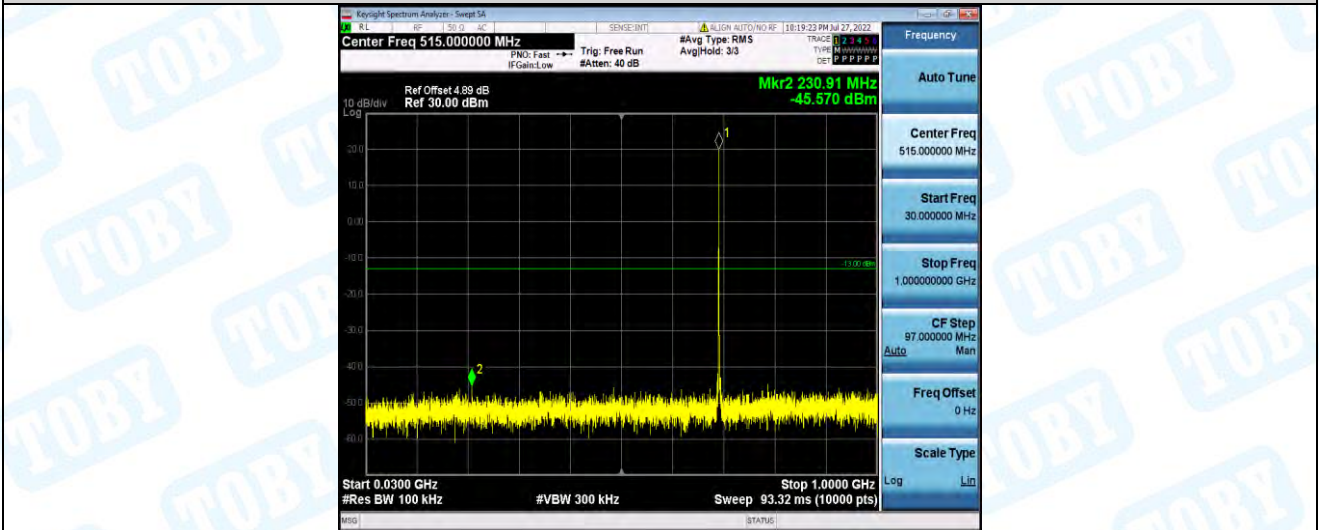

Band12-1.4MHz-QPSK-23095-1RB#0-Range1:30~1000MHz

Band12-1.4MHz-QPSK-23095-1RB#0-Range2:1000~10000MHz

Band12-1.4MHz-QPSK-23173-1RB#0-Range1:30~10000MHz

Band12-1.4MHz-QPSK-23173-1RB#0-Range2:1000~10000MHz

Band12-1.4MHz-16QAM-23017-1RB#0-Range1:30~1000MHz