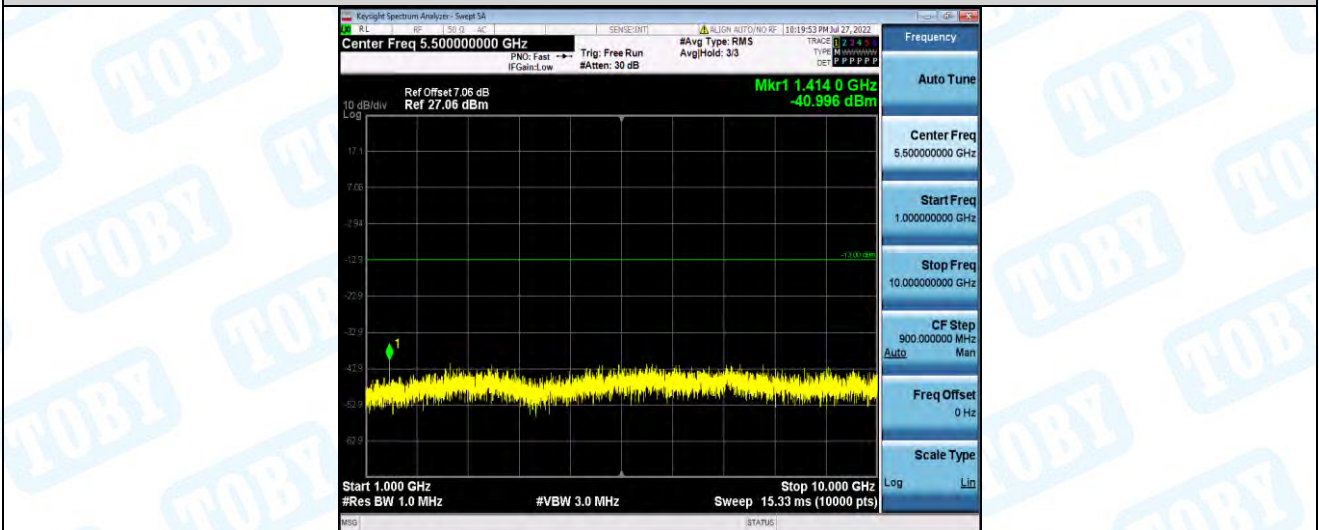

Band12-1.4MHz-QPSK-23095-1RB#0-Range2:1000~10000MHz