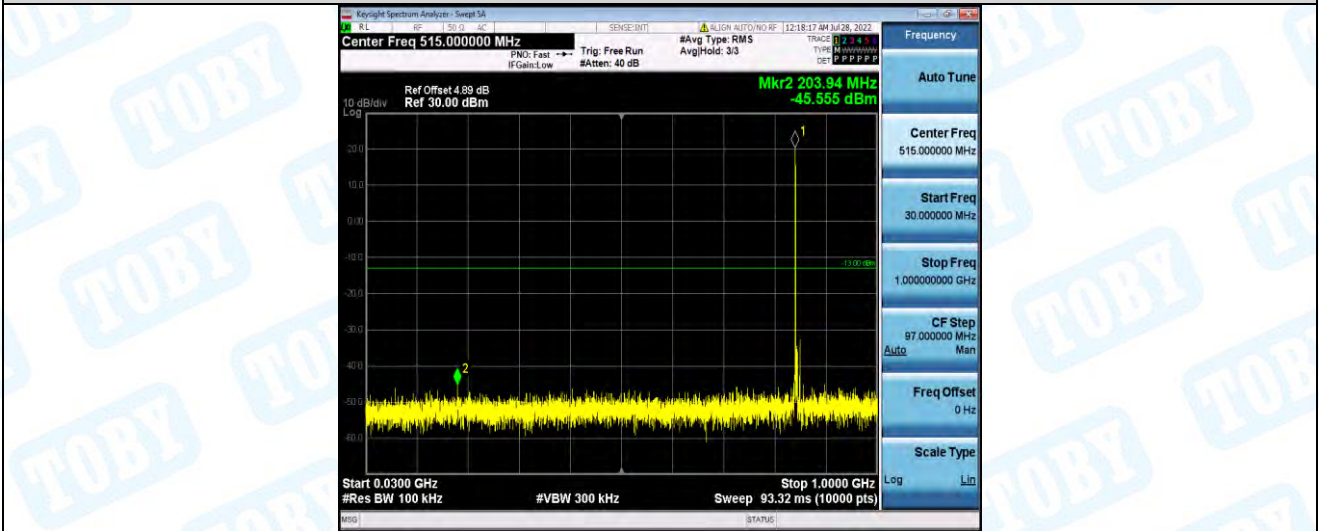

Band5-5MHz-QPSK-20425-1RB#0-Range2:1000~10000MHz

Band5-5MHz-QPSK-20525-1RB#0-Range1:30~1000MHz

Band5-5MHz-QPSK-20525-1RB#0-Range2:1000~10000MHz

Band5-5MHz-QPSK-20625-1RB#0-Range1:30~1000MHz

Band5-5MHz-QPSK-20625-1RB#0-Range2:1000~10000MHz