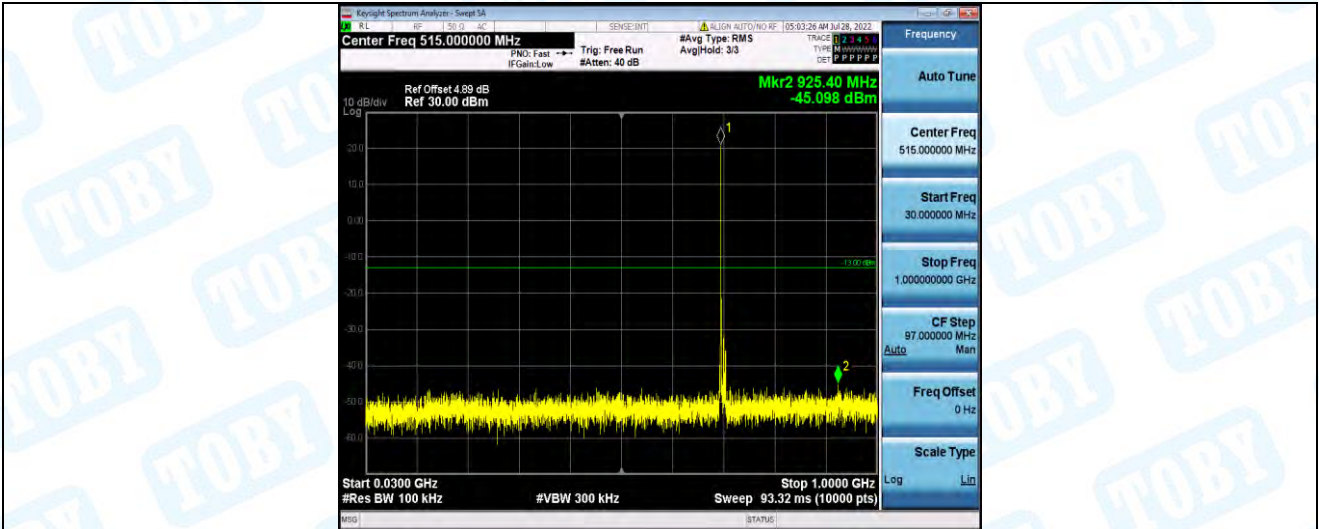

Band12-10MHz-QPSK-23130-1RB#0-Range2:1000~10000MHz

Band12-10MHz-16QAM-23060-1RB#0-Range1:30~1000MHz

Band12-10MHz-16QAM-23060-1RB#0-Range2:1000~10000MHz

Band12-10MHz-16QAM-23095-1RB#0-Range1:30~1000MHz

Band12-10MHz-16QAM-23095-1RB#0-Range2:1000~10000MHz