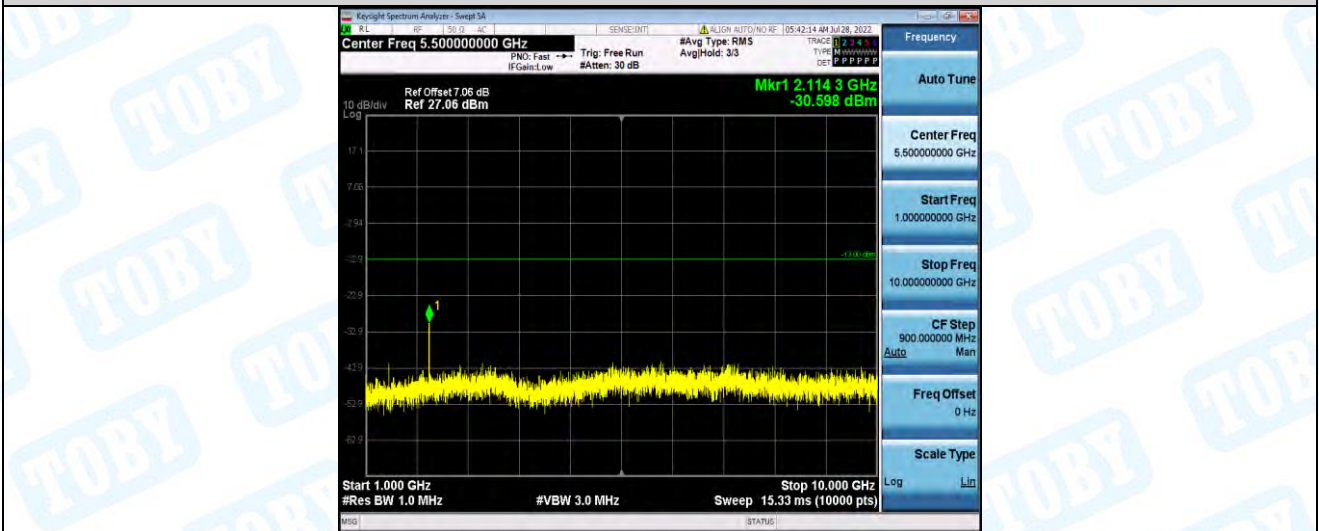

Band17-10MHz-16QAM-23780-1RB#0-Range2:1000~10000MHz