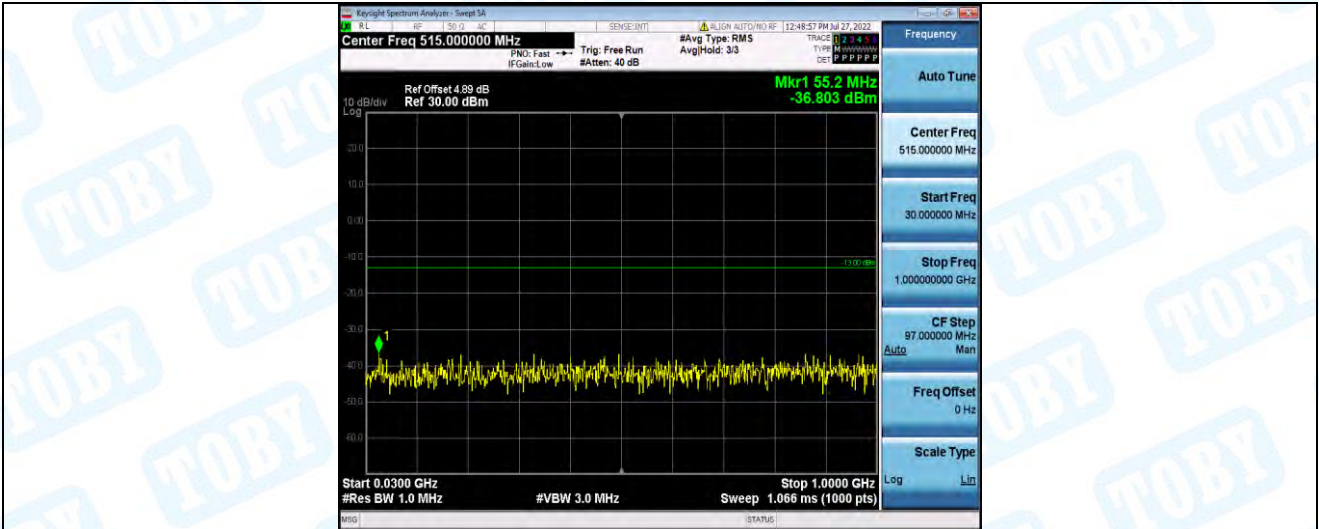

Band4-20MHz-QPSK-20175-1RB#0-Range1:30~1000MHz