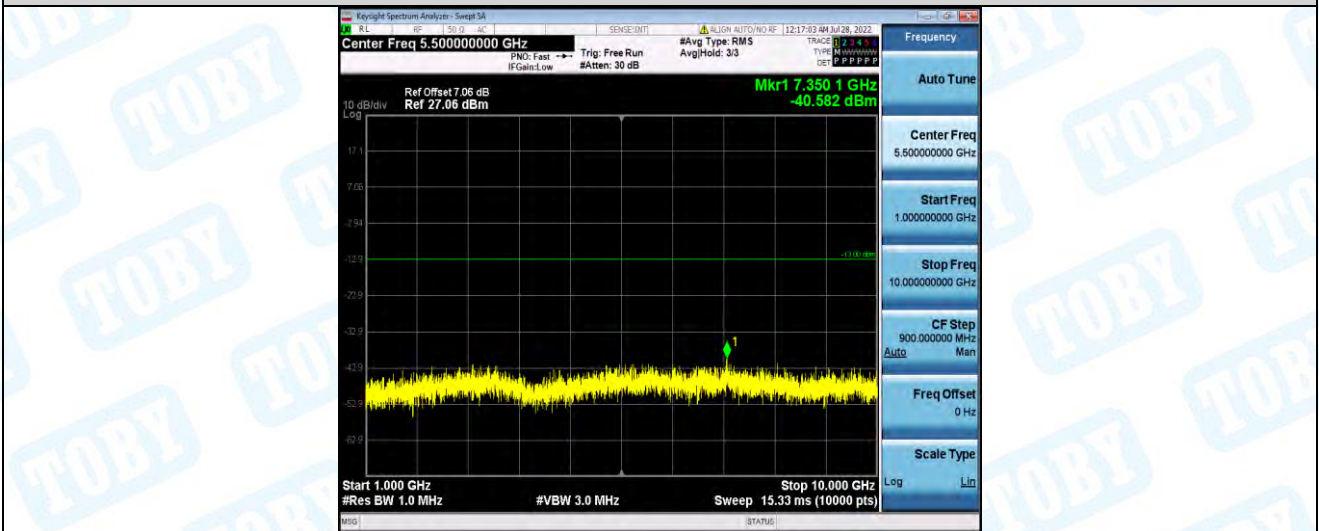

Band5-5MHz-QPSK-20425-1RB#0-Range2:1000~10000MHz