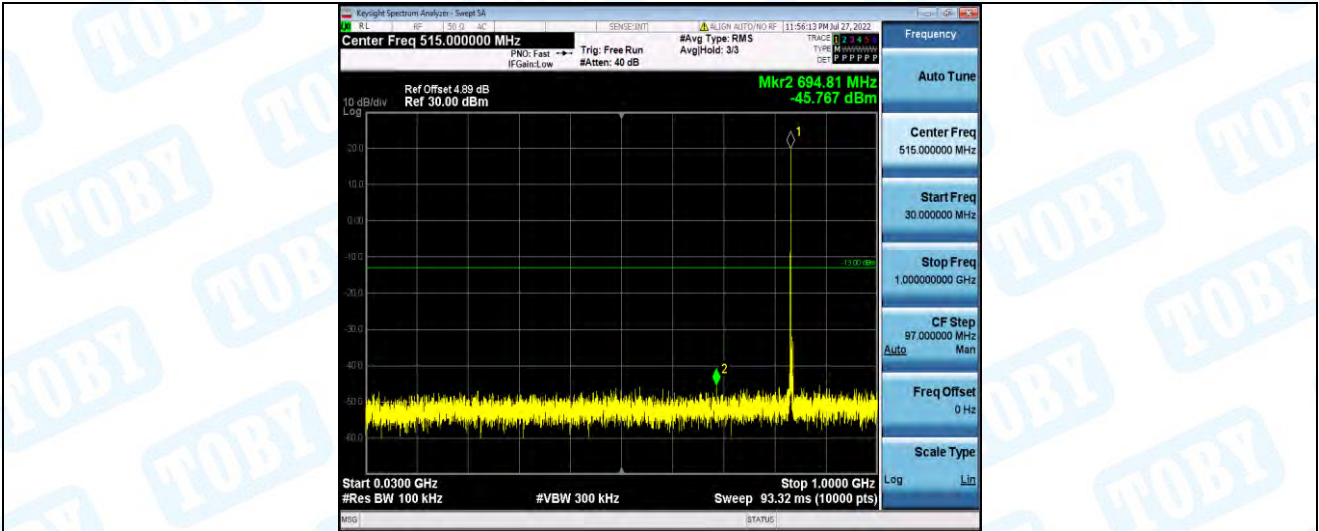

Band5-3MHz-16QAM-20525-1RB#0-Range1:30~1000MHz