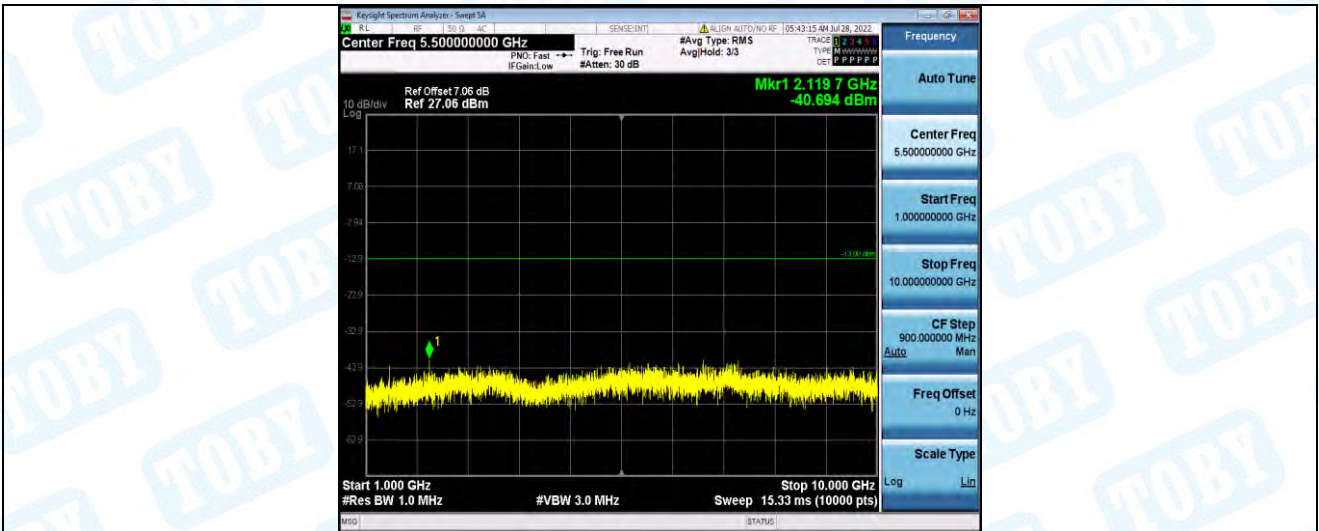

Band17-10MHz-QPSK-23780-1RB#0-Range2:1000~10000MHz

Band17-10MHz-QPSK-23790-1RB#0-Range1:30~1000MHz

Band17-10MHz-QPSK-23790-1RB#0-Range2:1000~10000MHz

Band17-10MHz-QPSK-23800-1RB#0-Range1:30~1000MHz

Band17-10MHz-QPSK-23800-1RB#0-Range2:1000~10000MHz