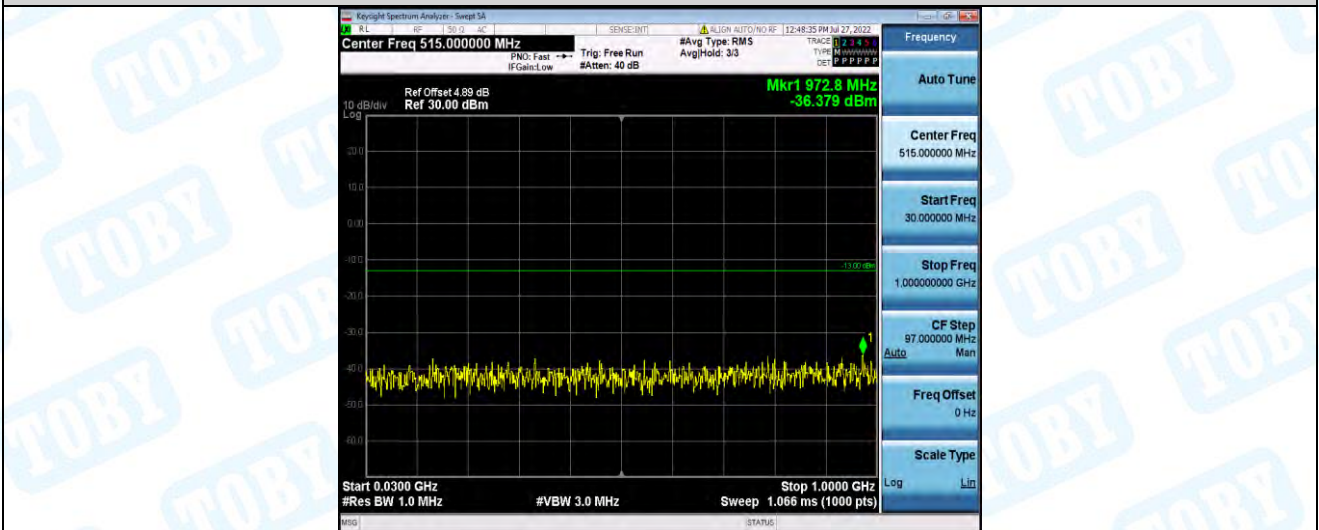

Band4-20MHz-QPSK-20175-1RB#0-Range1:30~1000MHz

Band4-20MHz-QPSK-20175-1RB#0-Range2:1000~20000MHz

Band4-20MHz-QPSK-20300-1RB#0-Range1:30~1000MHz

Band4-20MHz-QPSK-20300-1RB#0-Range2:1000~20000MHz

Band4-20MHz-16QAM-20050-1RB#0-Range1:30~1000MHz