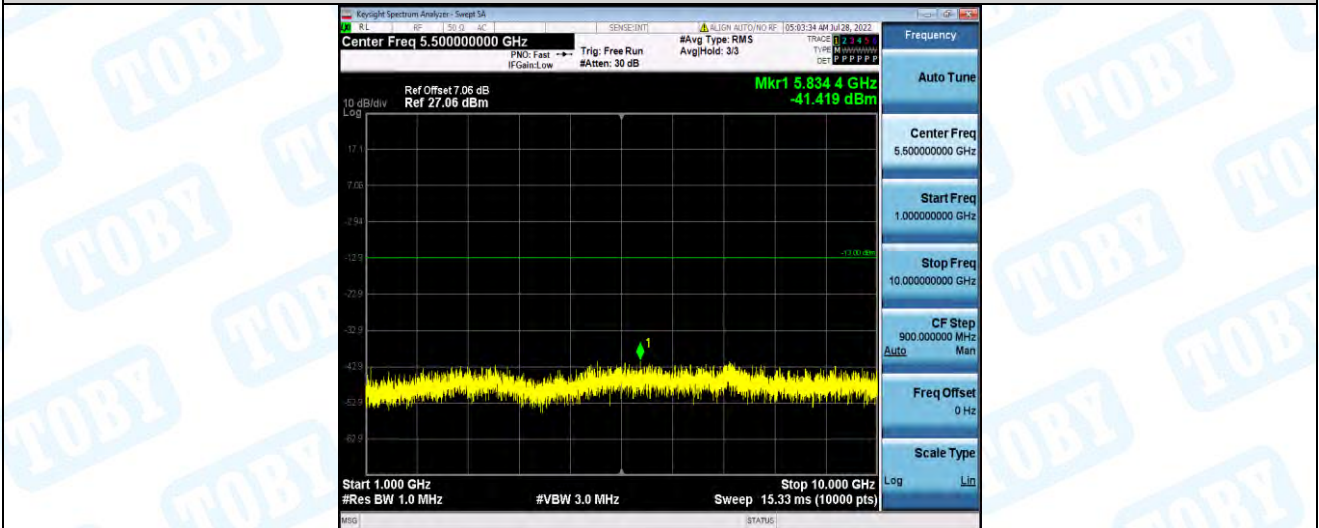

Band12-10MHz-QPSK-23130-1RB#0-Range2:1000~10000MHz

Band12-10MHz-16QAM-23060-1RB#0-Range1:30~1000MHz

Band12-10MHz-16QAM-23060-1RB#0-Range2:1000~10000MHz

Band12-10MHz-16QAM-23095-1RB#0-Range1:30~1000MHz

Band12-10MHz-16QAM-23095-1RB#0-Range2:1000~10000MHz