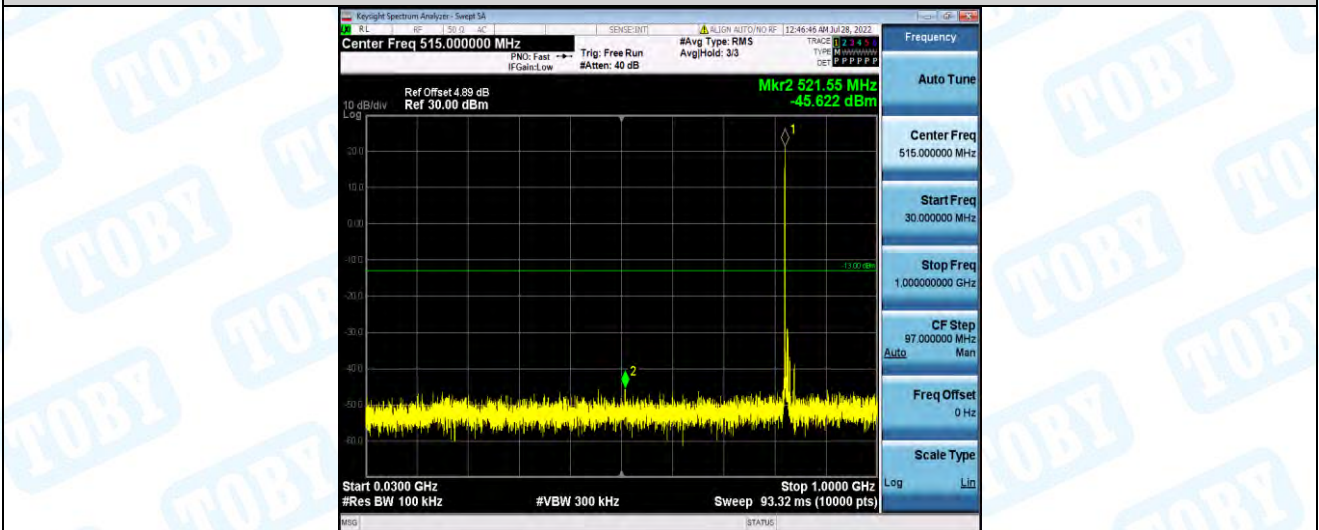

Band5-10MHz-QPSK-20450-1RB#0-Range1:30~1000MHz