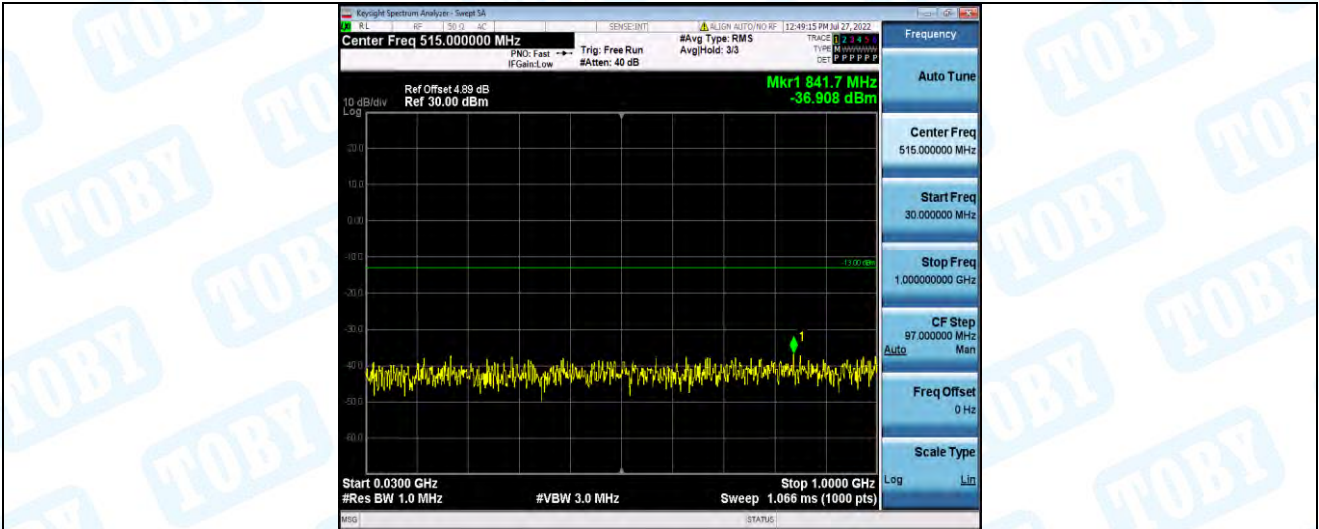

Band4-20MHz-16QAM-20175-1RB#0-Range1:30~1000MHz