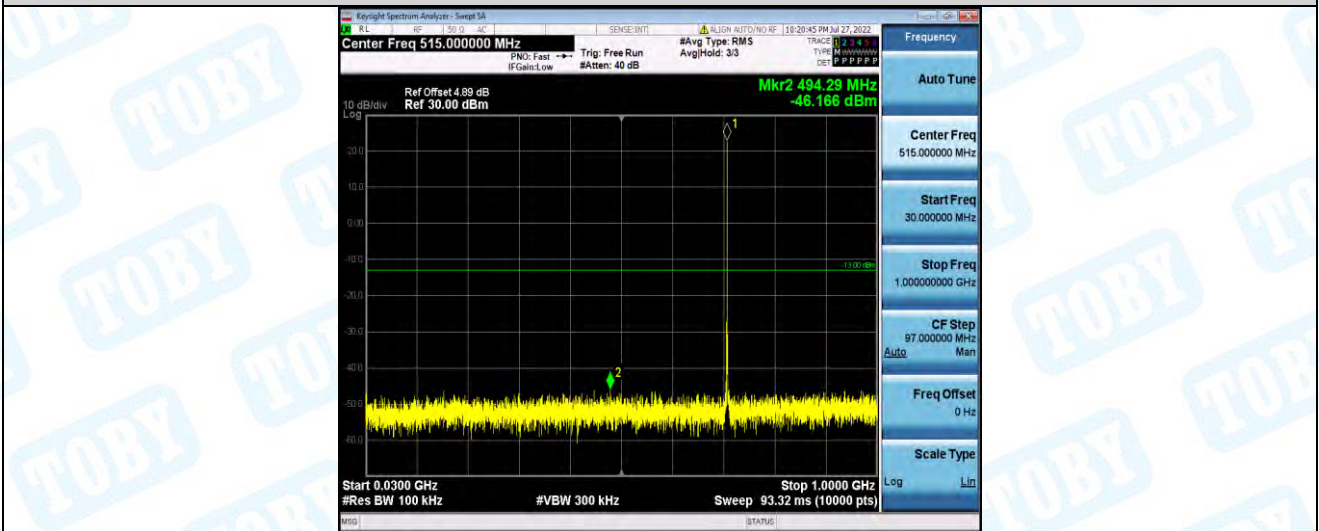

Band12-1.4MHz-16QAM-23017-1RB#0-Range2:1000~10000MHz

Band12-1.4MHz-16QAM-23095-1RB#0-Range1:30~1000MHz

Band12-1.4MHz-16QAM-23095-1RB#0-Range2:1000~10000MHz

Band12-1.4MHz-16QAM-23173-1RB#0-Range1:30~1000MHz