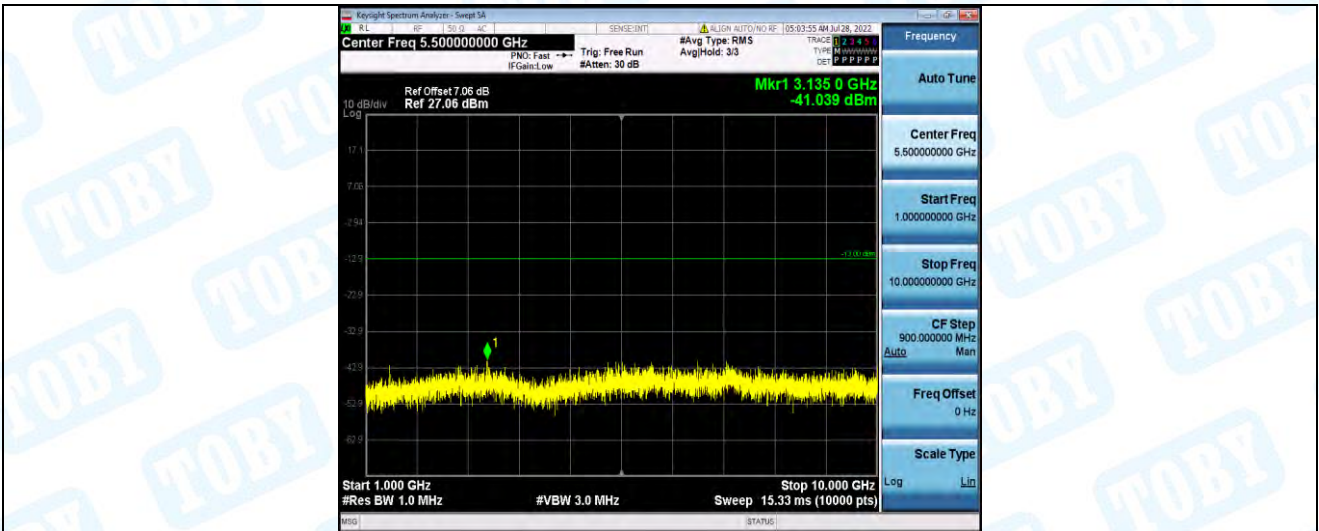

Band12-10MHz-QPSK-23130-1RB#0-Range2:1000~10000MHz