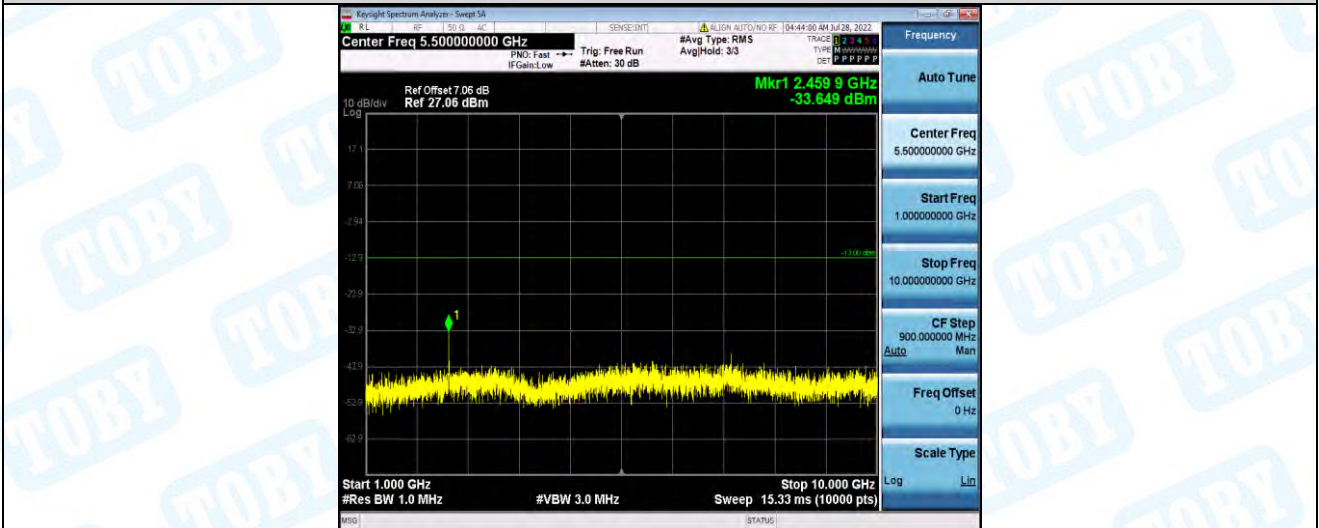

Band12-5MHz-QPSK-23095-1RB#0-Range2:1000~10000MHz