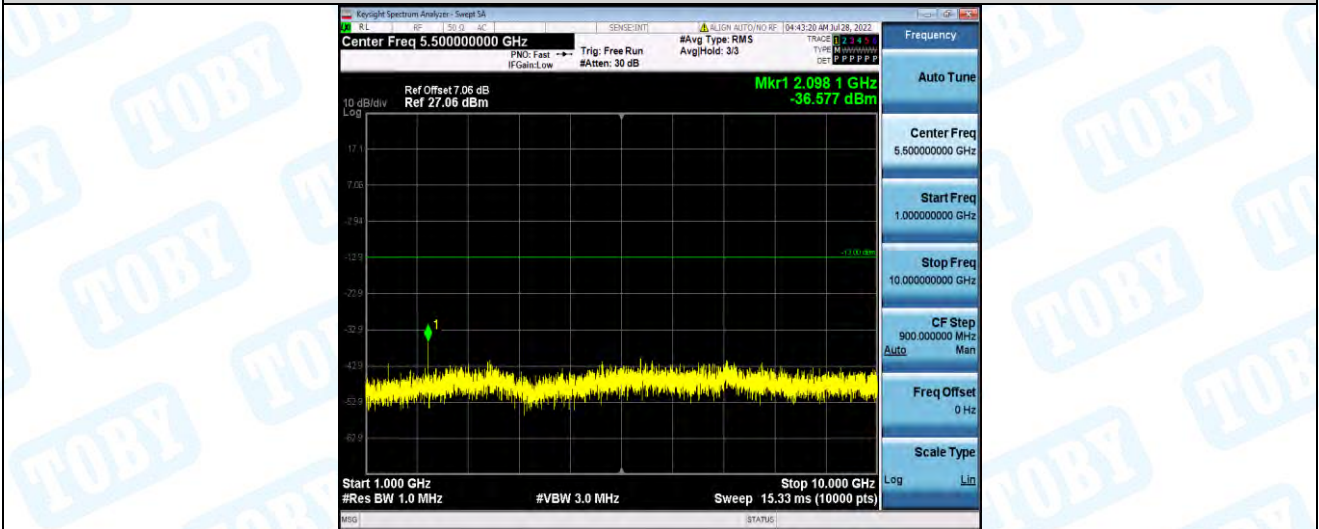

Band12-3MHz-16QAM-23095-1RB#0-Range2:1000~10000MHz

Band12-3MHz-16QAM-23165-1RB#0-Range1:30~1000MHz

Band12-3MHz-16QAM-23165-1RB#0-Range2:1000~10000MHz

Band12-5MHz-QPSK-23035-1RB#0-Range1:30~1000MHz

Band12-5MHz-QPSK-23035-1RB#0-Range2:1000~10000MHz