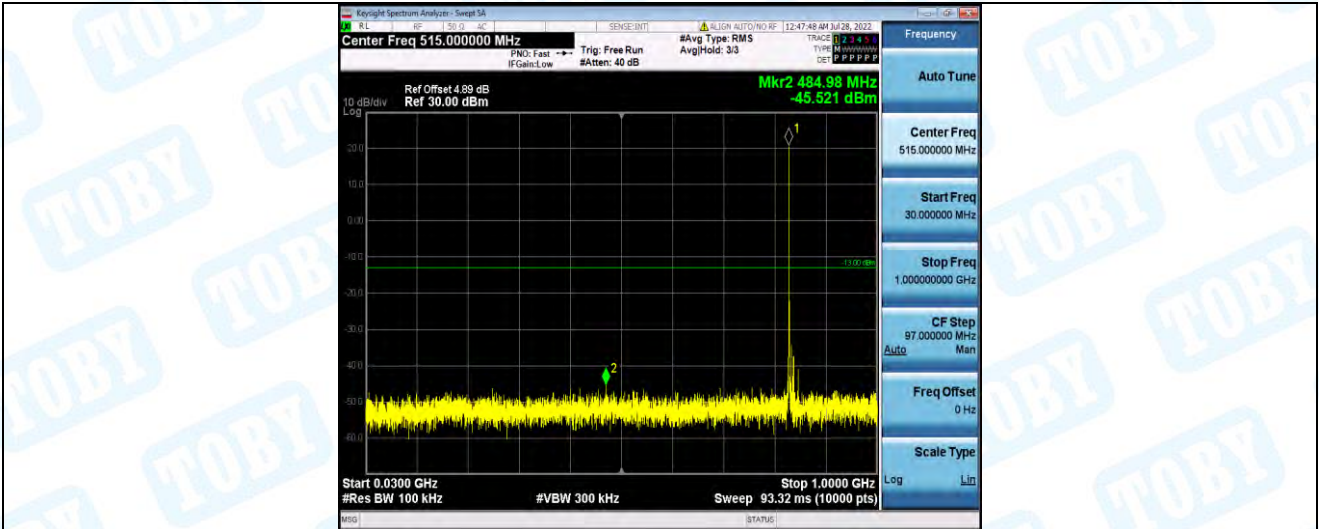

Band5-10MHz-QPSK-20600-1RB#0-Range1:30~1000MHz

Band5-10MHz-QPSK-20600-1RB#0-Range2:1000~10000MHz

Band5-10MHz-16QAM-20450-1RB#0-Range1:30~1000MHz

Band5-10MHz-16QAM-20450-1RB#0-Range2:1000~10000MHz

Band5-10MHz-16QAM-20525-1RB#0-Range1:30~1000MHz