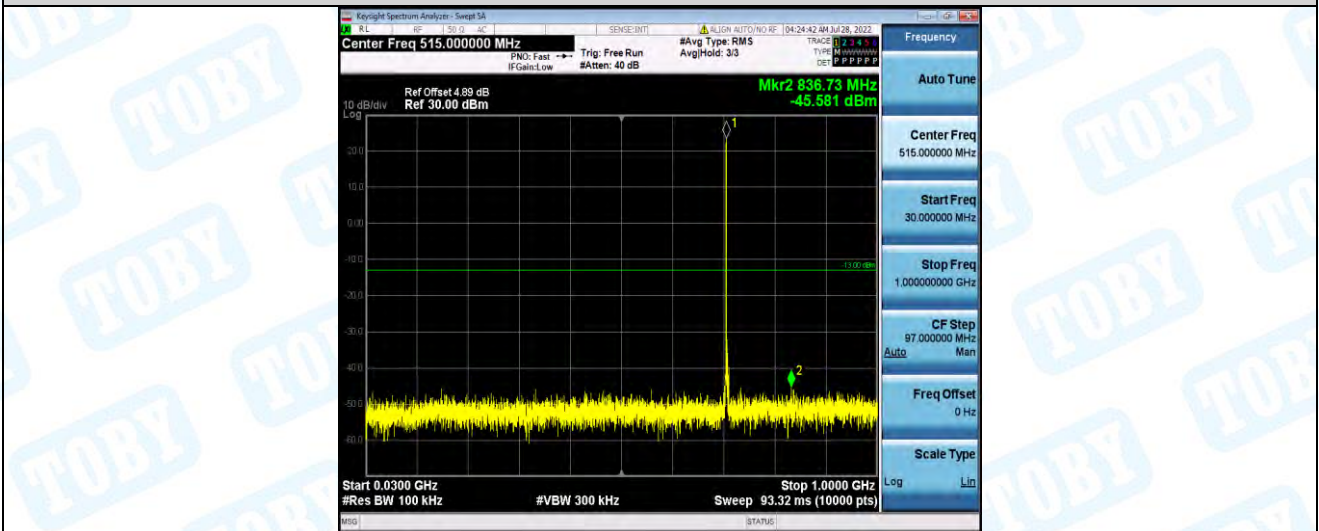

Band12-3MHz-QPSK-23165-1RB#0-Range1:30~1000MHz