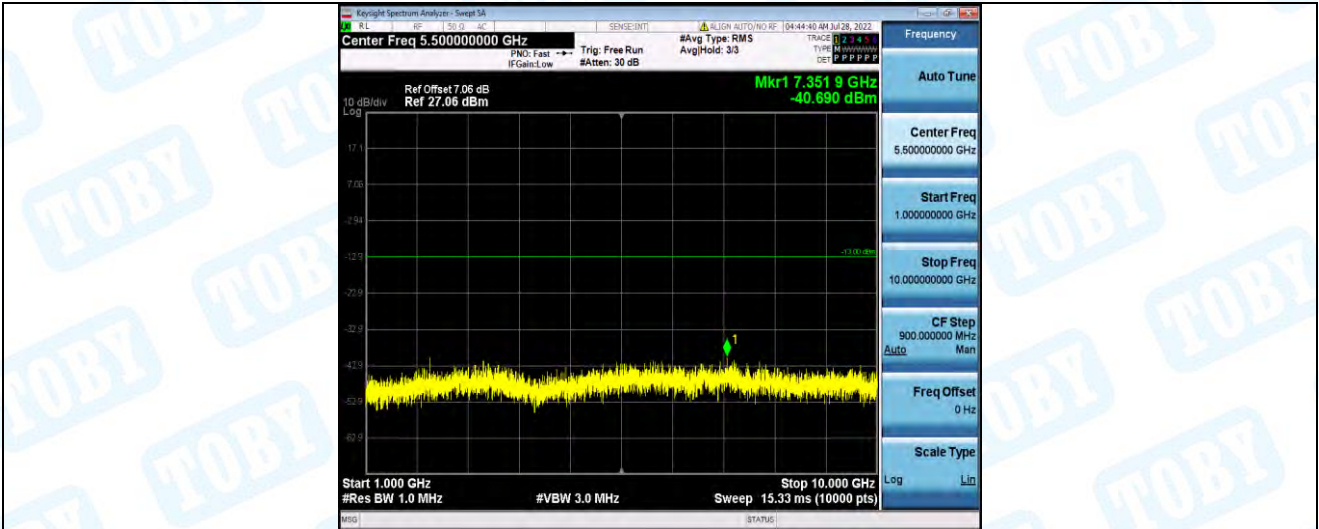

Band12-5MHz-QPSK-23095-1RB#0-Range1:30~1000MHz

Band12-5MHz-QPSK-23095-1RB#0-Range2:1000~10000MHz

Band12-5MHz-QPSK-23155-1RB#0-Range1:30~1000MHz

Band12-5MHz-QPSK-23155-1RB#0-Range2:1000~10000MHz

Band12-5MHz-16QAM-23035-1RB#0-Range1:30~1000MHz