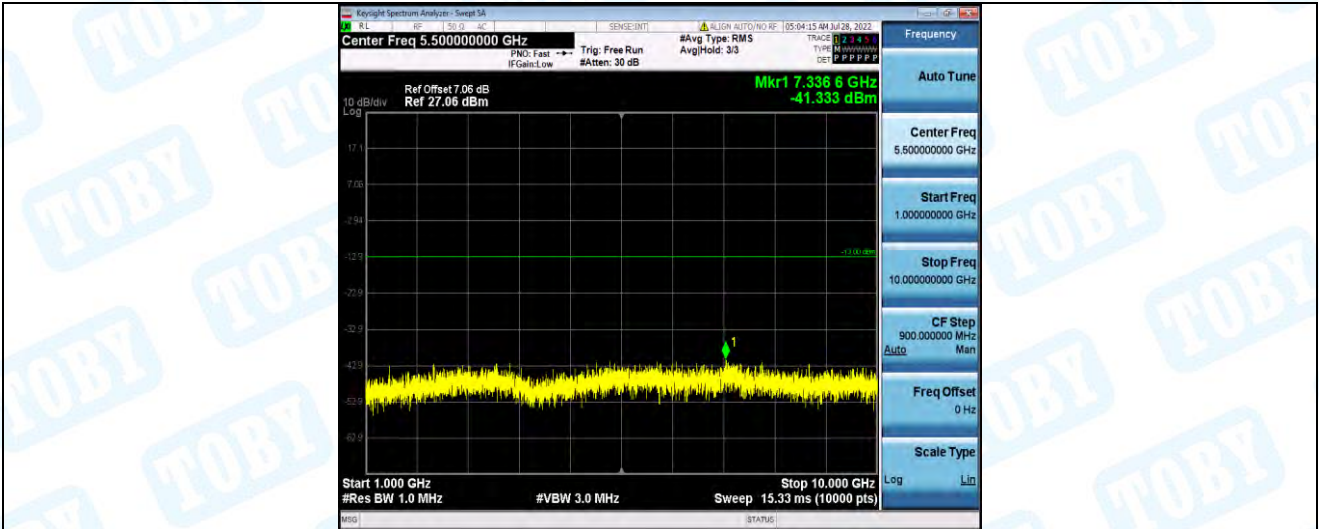

Band12-10MHz-16QAM-23130-1RB#0-Range2:1000~10000MHz