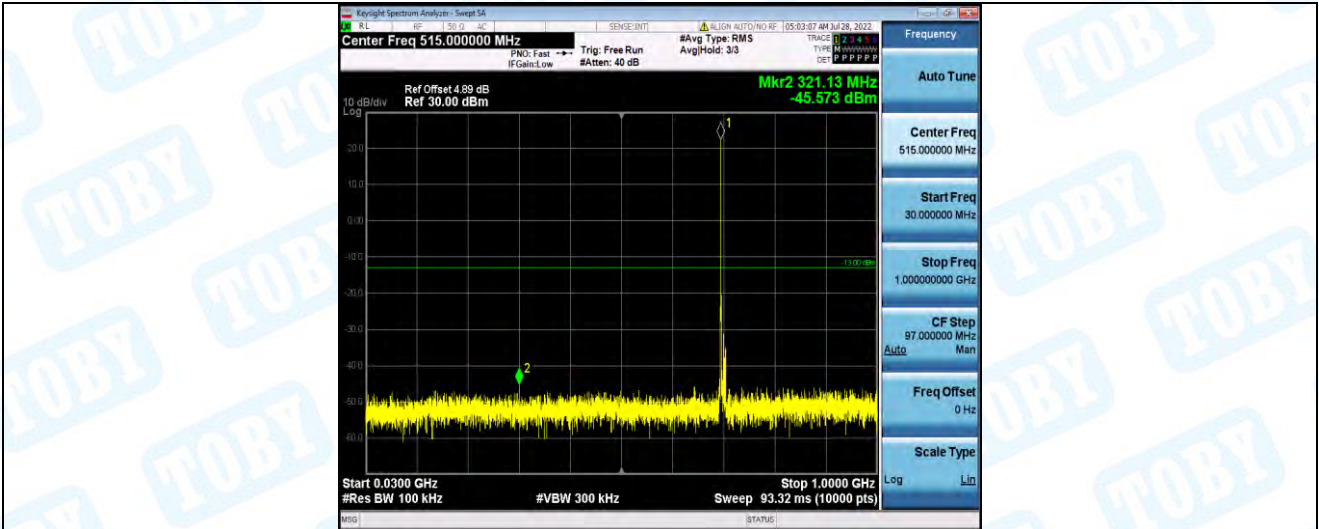

Band12-10MHz-QPSK-23095-1RB#0-Range1:30~1000MHz