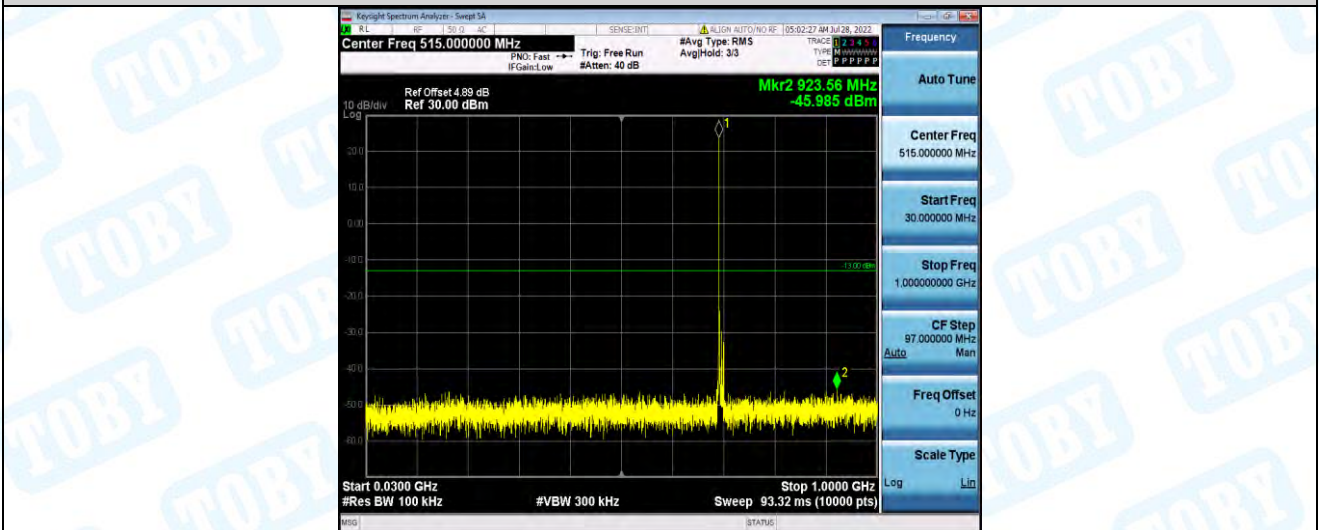

Band12-10MHz-QPSK-23060-1RB#0-Range1:30~1000MHz