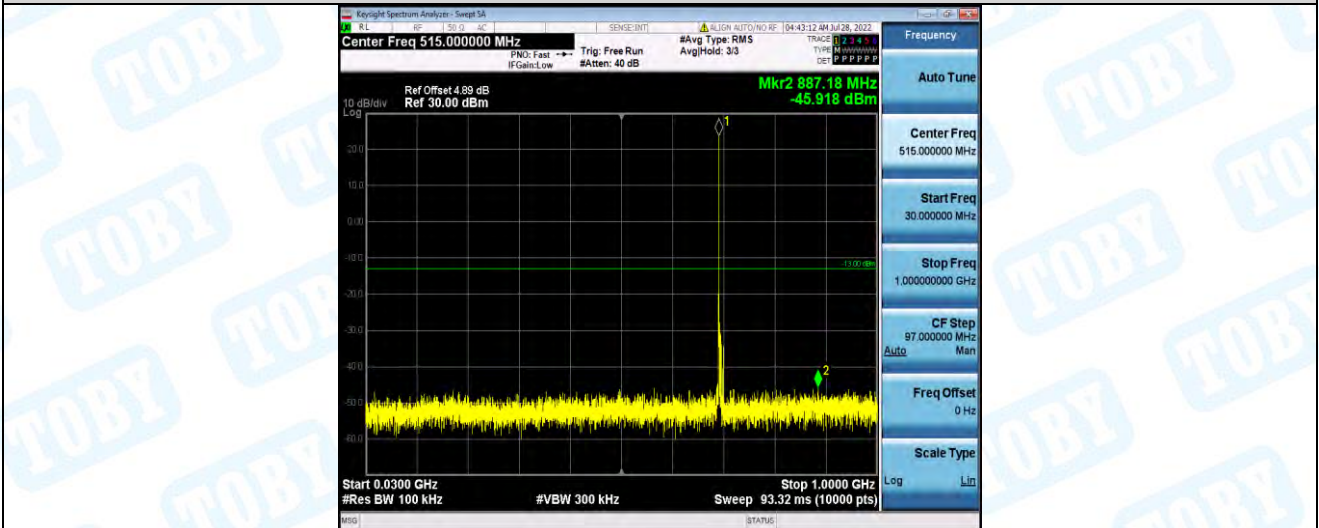

Band12-3MHz-16QAM-23095-1RB#0-Range2:1000~10000MHz

Band12-3MHz-16QAM-23165-1RB#0-Range1:30~1000MHz

Band12-3MHz-16QAM-23165-1RB#0-Range2:1000~10000MHz

Band12-5MHz-QPSK-23035-1RB#0-Range1:30~1000MHz

Band12-5MHz-QPSK-23035-1RB#0-Range2:1000~10000MHz