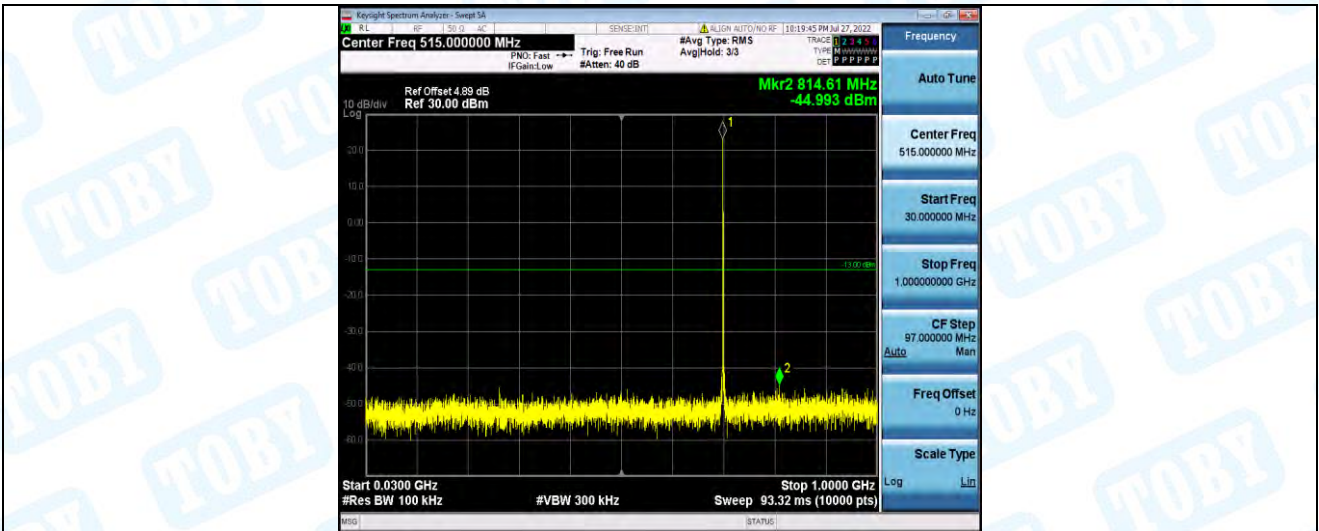

Band12-1.4MHz-QPSK-23095-1RB#0-Range1:30~1000MHz