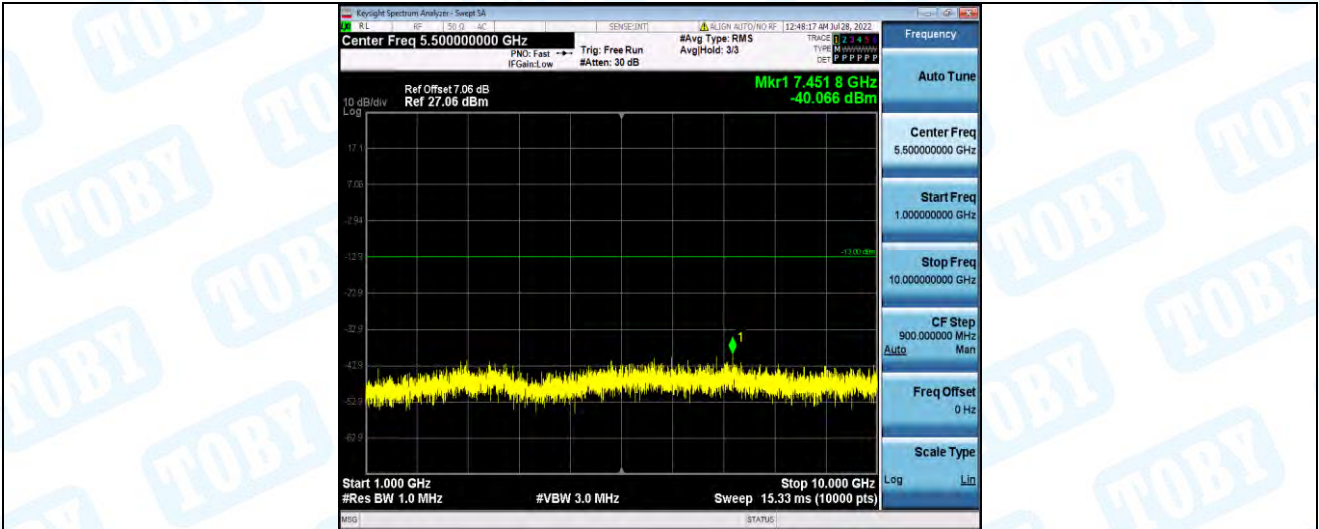

Band5-10MHz-QPSK-20600-1RB#0-Range2:1000~10000MHz