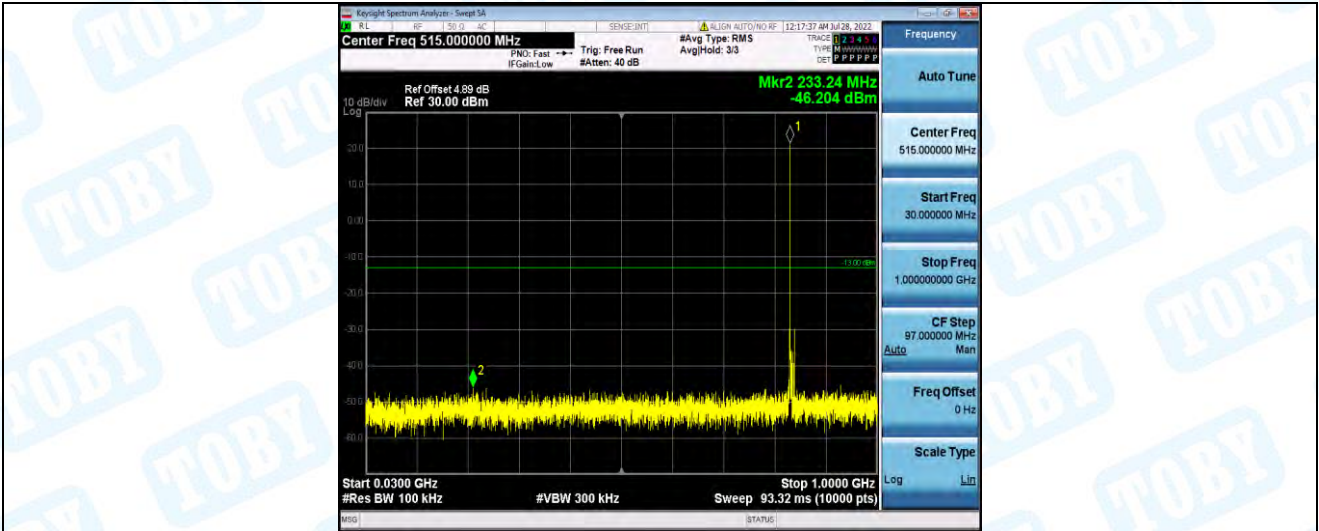

Band5-5MHz-QPSK-20525-1RB#0-Range1:30~1000MHz