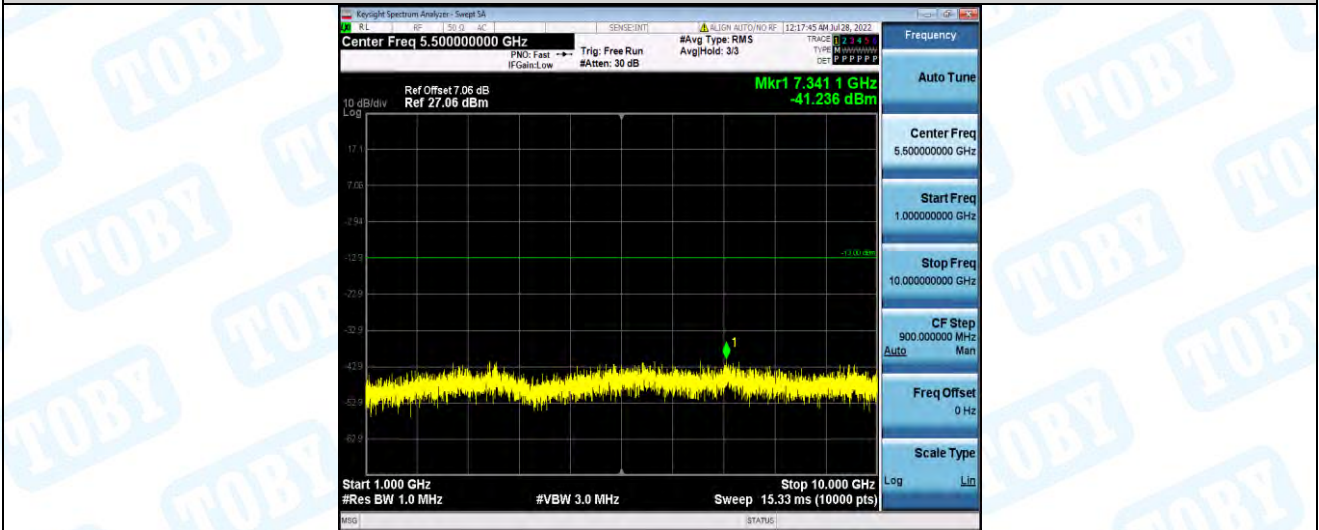

Band5-5MHz-QPSK-20525-1RB#0-Range2:1000~10000MHz