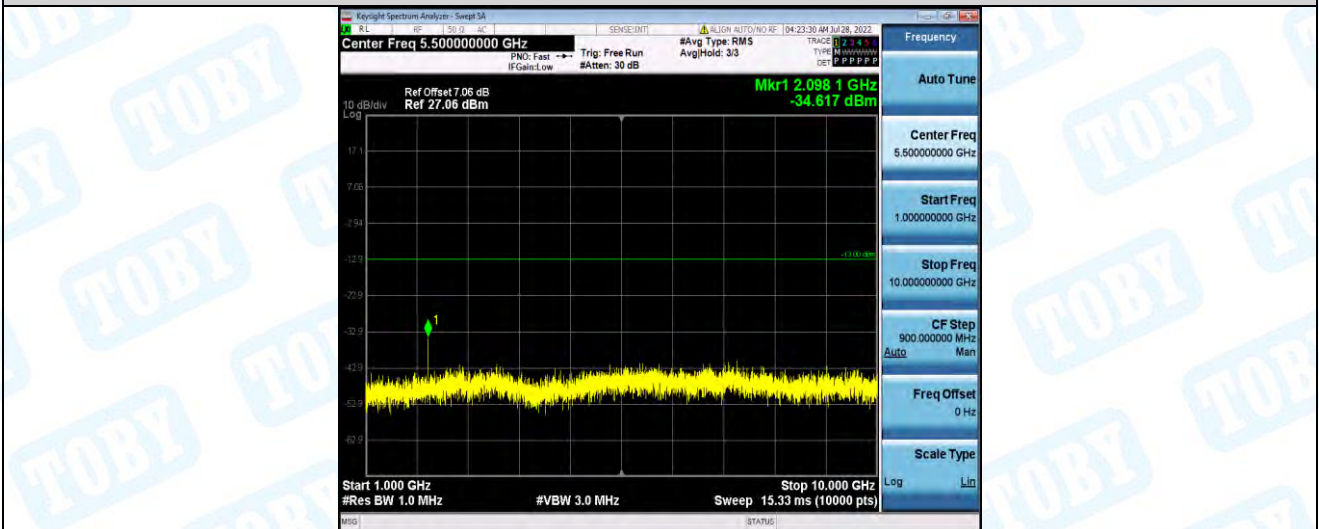

Band12-3MHz-QPSK-23025-1RB#0-Range2:1000~10000MHz