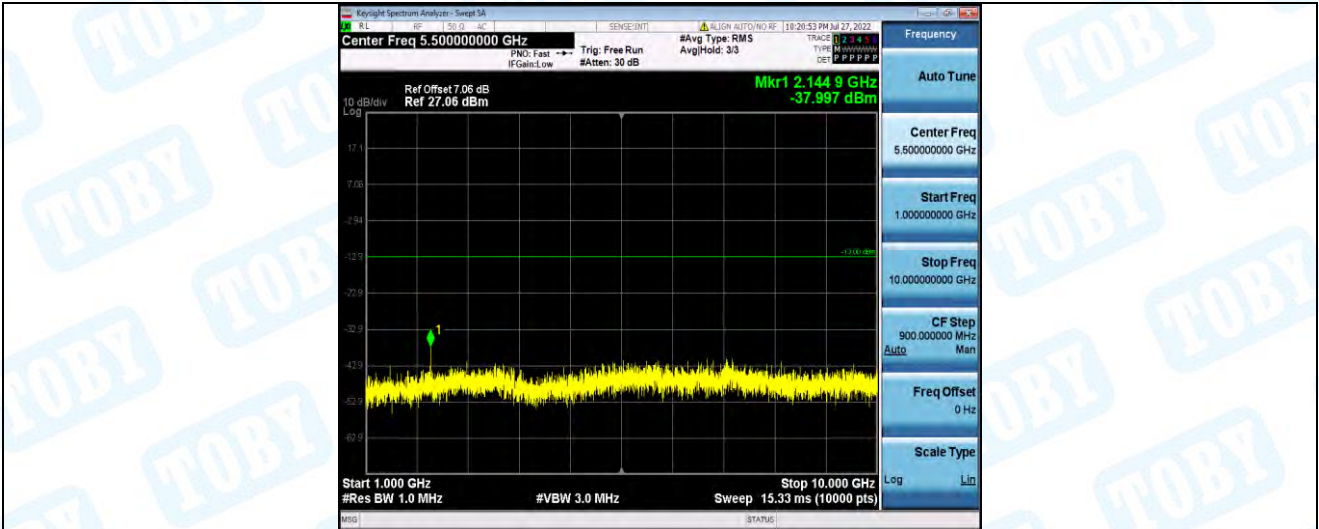

Band12-1.4MHz-16QAM-23173-1RB#0-Range2:1000~10000MHz