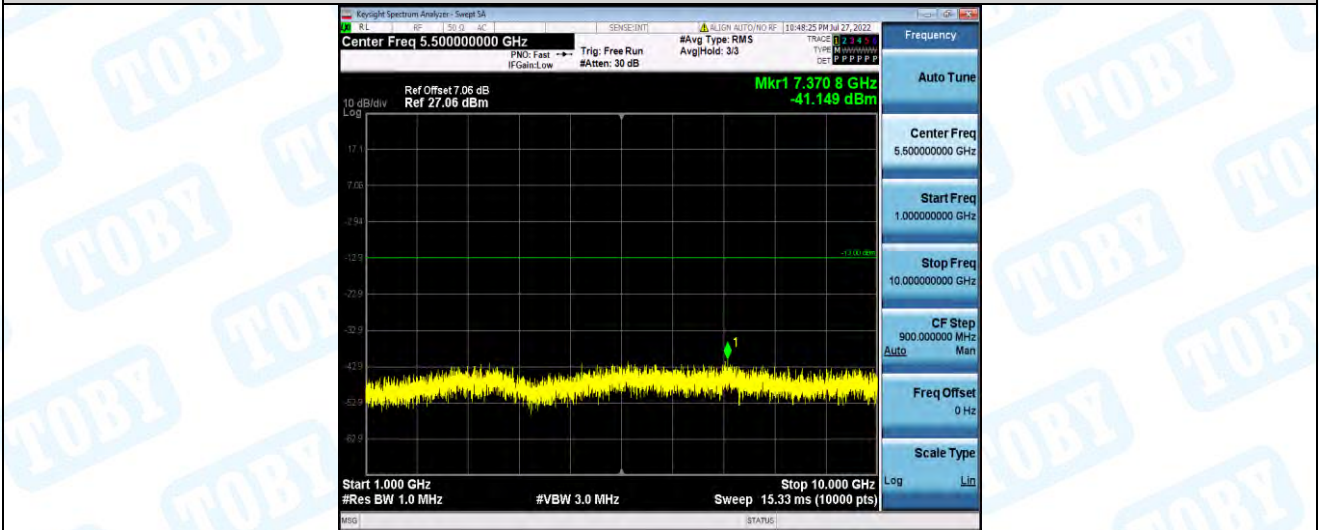

Band5-1.4MHz-QPSK-20407-1RB#0-Range1:30~1000MHz

Band5-1.4MHz-QPSK-20407-1RB#0-Range2:1000~10000MHz

Band5-1.4MHz-QPSK-20525-1RB#0-Range1:30~1000MHz

Band5-1.4MHz-QPSK-20525-1RB#0-Range2:1000~10000MHz

Band5-1.4MHz-QPSK-20643-1RB#0-Range1:30~1000MHz