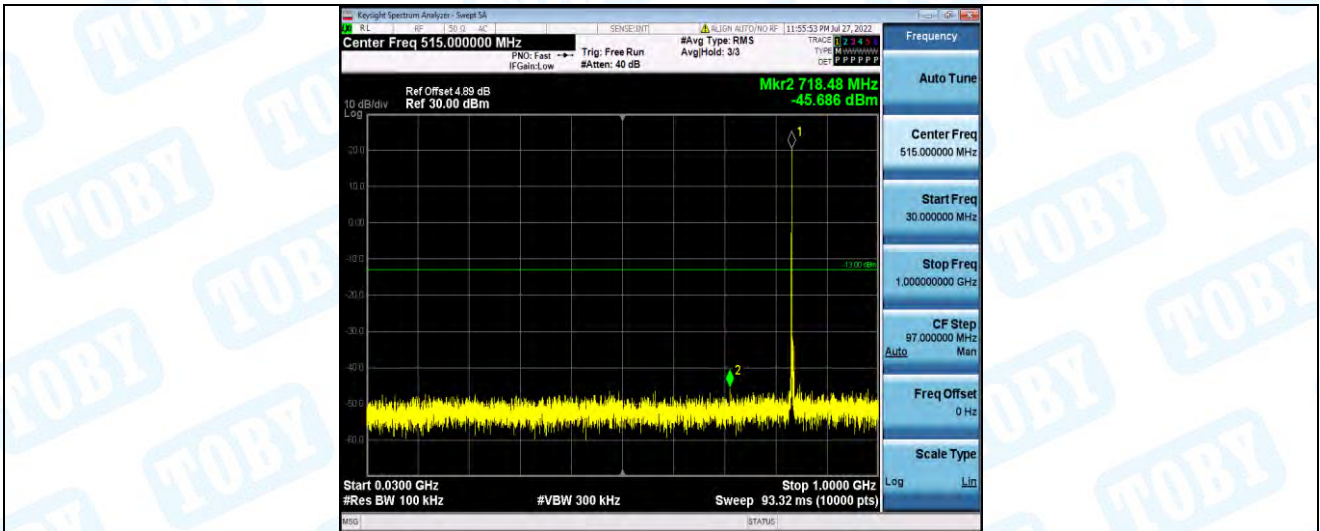

Band5-1.4MHz-16QAM-20643-1RB#0-Range1:30~1000MHz

Band5-1.4MHz-16QAM-20643-1RB#0-Range2:1000~10000MHz

Band5-3MHz-QPSK-20415-1RB#0-Range1:30~1000MHz

Band5-3MHz-QPSK-20415-1RB#0-Range2:1000~10000MHz

Band5-3MHz-QPSK-20525-1RB#0-Range1:30~1000MHz