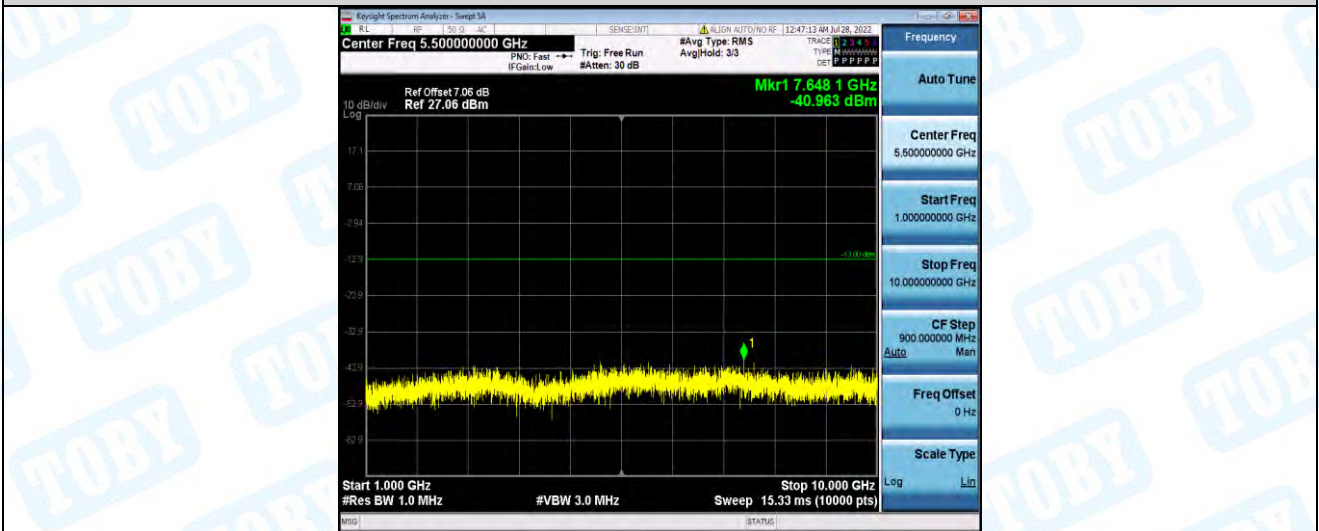

Band5-10MHz-QPSK-20600-1RB#0-Range1:30~1000MHz

Band5-10MHz-QPSK-20600-1RB#0-Range2:1000~10000MHz

Band5-10MHz-16QAM-20450-1RB#0-Range1:30~1000MHz

Band5-10MHz-16QAM-20450-1RB#0-Range2:1000~10000MHz

Band5-10MHz-16QAM-20525-1RB#0-Range1:30~1000MHz