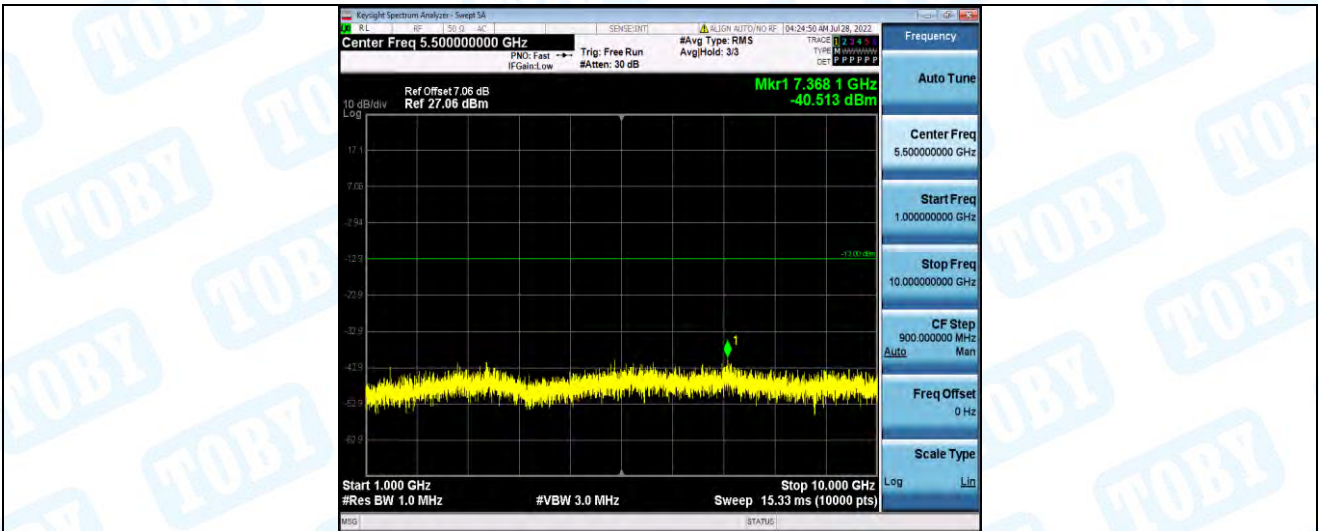

Band12-3MHz-QPSK-23165-1RB#0-Range2:1000~10000MHz