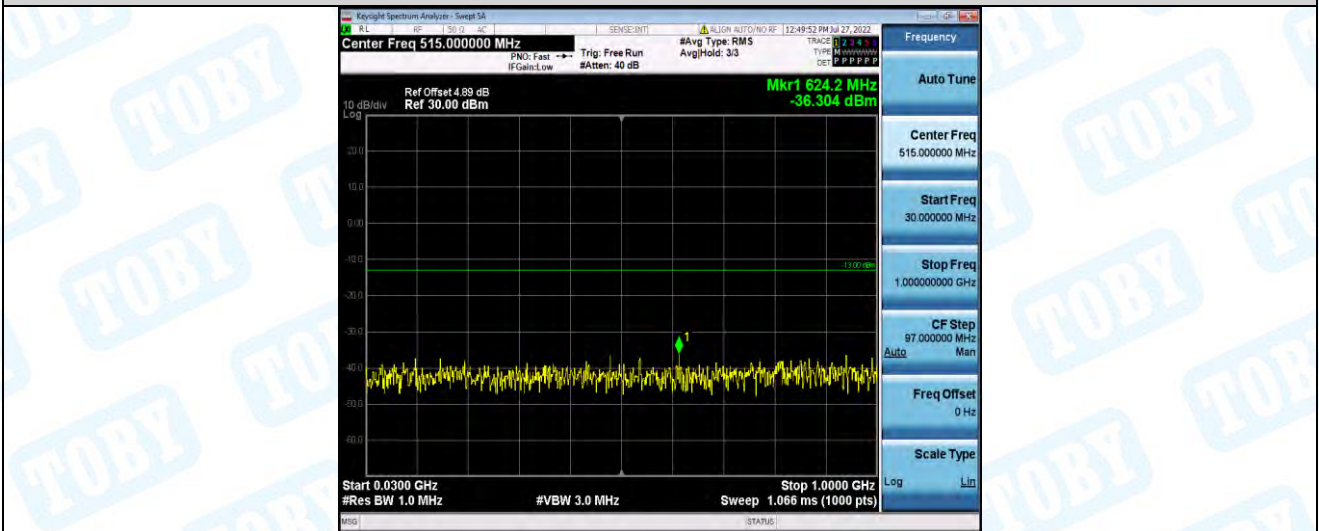

Band4-20MHz-16QAM-20050-1RB#0-Range2:1000~20000MHz

Band4-20MHz-16QAM-20175-1RB#0-Range1:30~1000MHz

Band4-20MHz-16QAM-20175-1RB#0-Range2:1000~20000MHz

Band4-20MHz-16QAM-20300-1RB#0-Range1:30~1000MHz

Band4-20MHz-16QAM-20300-1RB#0-Range2:1000~20000MHz