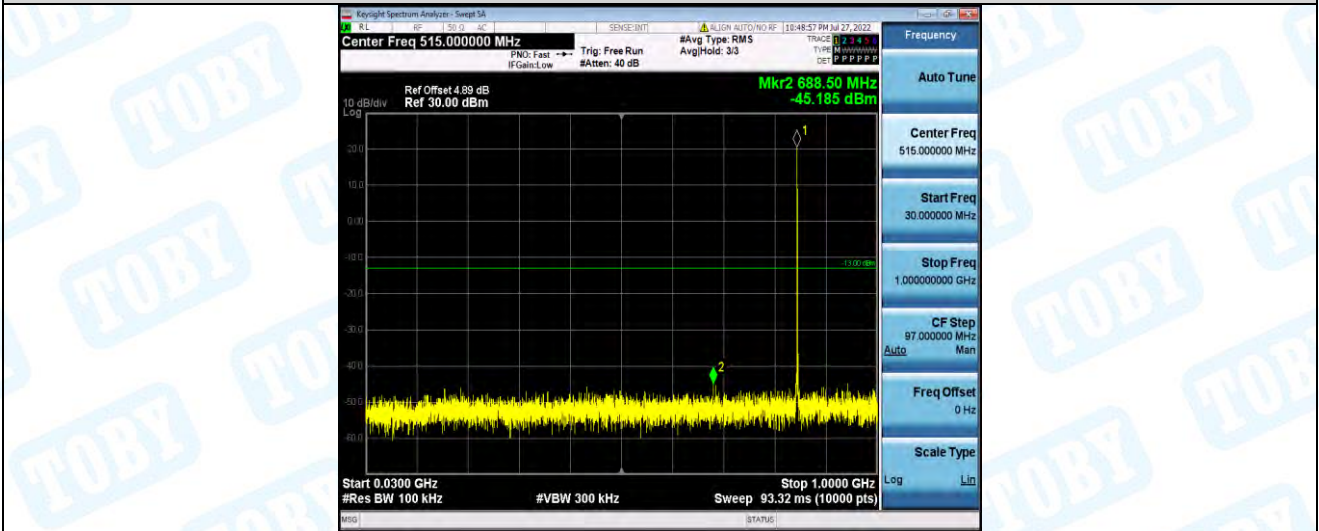

Band5-1.4MHz-QPSK-20407-1RB#0-Range1:30~1000MHz

Band5-1.4MHz-QPSK-20407-1RB#0-Range2:1000~10000MHz

Band5-1.4MHz-QPSK-20525-1RB#0-Range1:30~1000MHz

Band5-1.4MHz-QPSK-20525-1RB#0-Range2:1000~10000MHz

Band5-1.4MHz-QPSK-20643-1RB#0-Range1:30~1000MHz