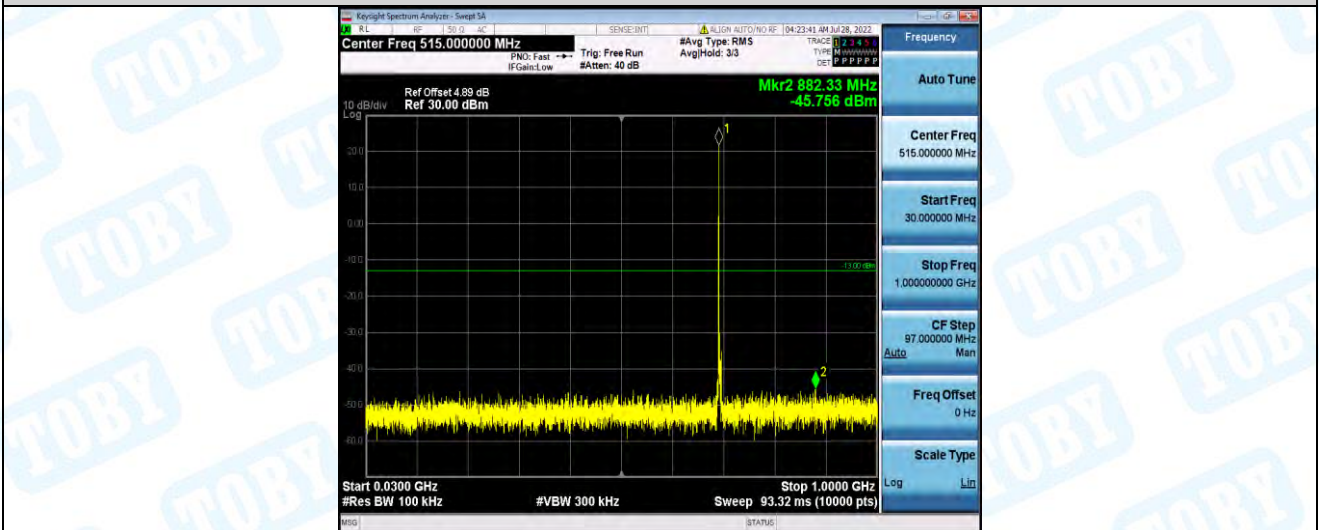

Band12-3MHz-16QAM-23025-1RB#0-Range1:30~1000MHz