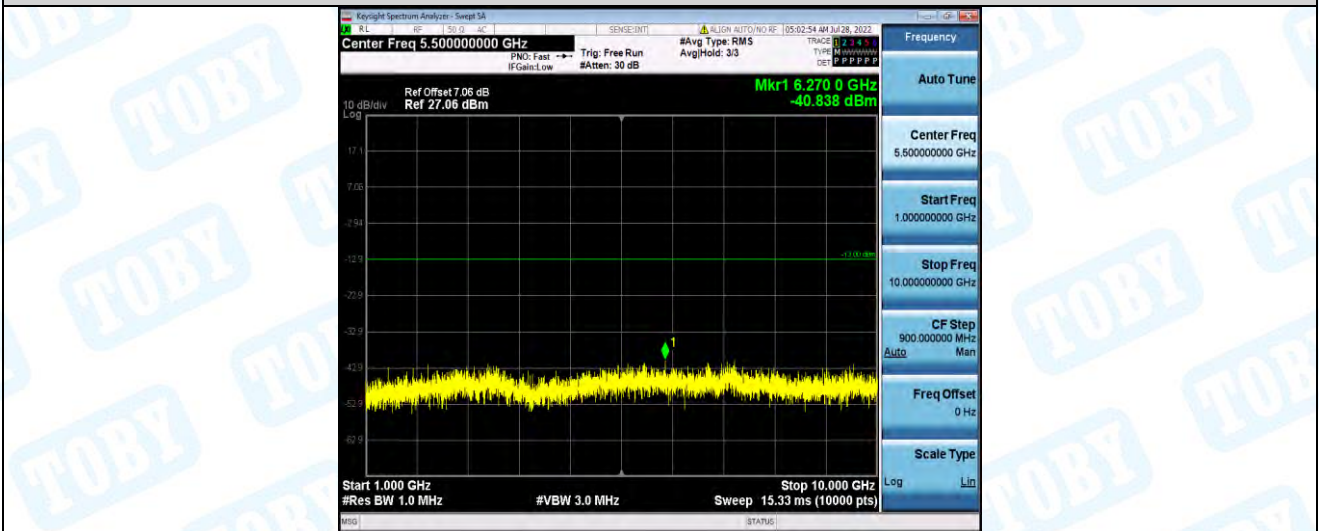

Band12-10MHz-16QAM-23060-1RB#0-Range2:1000~10000MHz