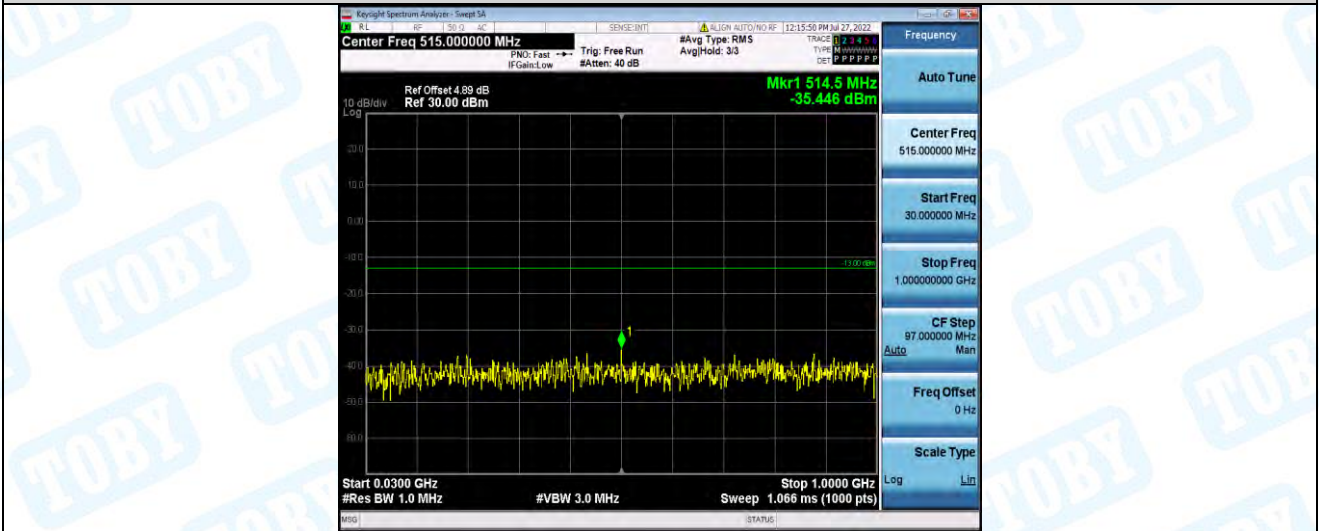

Band4-15MHz-16QAM-20175-1RB#0-Range2:1000~20000MHz

Band4-15MHz-16QAM-20325-1RB#0-Range1:30~1000MHz

Band4-15MHz-16QAM-20325-1RB#0-Range2:1000~20000MHz

Band4-20MHz-QPSK-20050-1RB#0-Range1:30~1000MHz

Band4-20MHz-QPSK-20050-1RB#0-Range2:1000~20000MHz