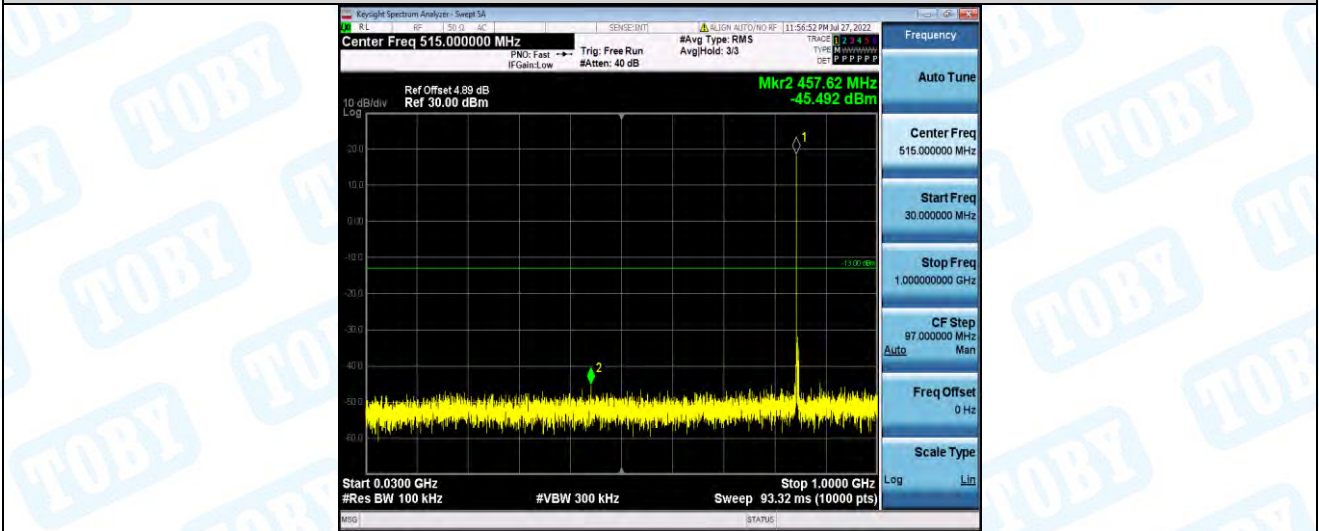

Band5-3MHz-16QAM-20635-1RB#0-Range1:30~1000MHz