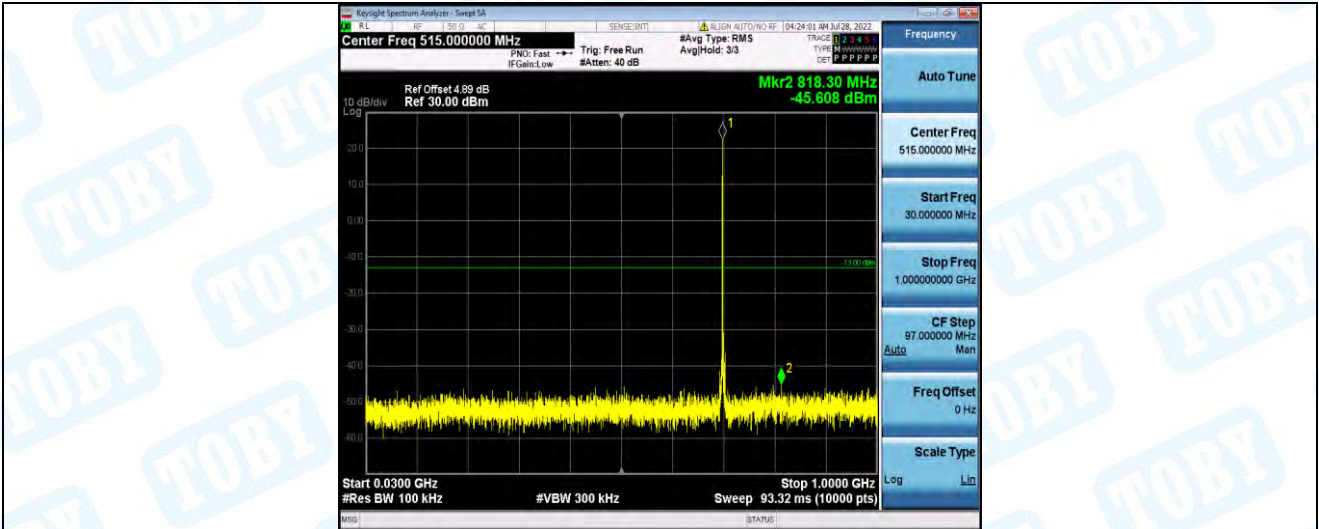

Band12-1.4MHz-16QAM-23173-1RB#0-Range2:1000~10000MHz

Band12-3MHz-QPSK-23025-1RB#0-Range1:30~1000MHz

Band12-3MHz-QPSK-23025-1RB#0-Range2:1000~10000MHz

Band12-3MHz-QPSK-23095-1RB#0-Range1:30~1000MHz

Band12-3MHz-QPSK-23095-1RB#0-Range2:1000~10000MHz