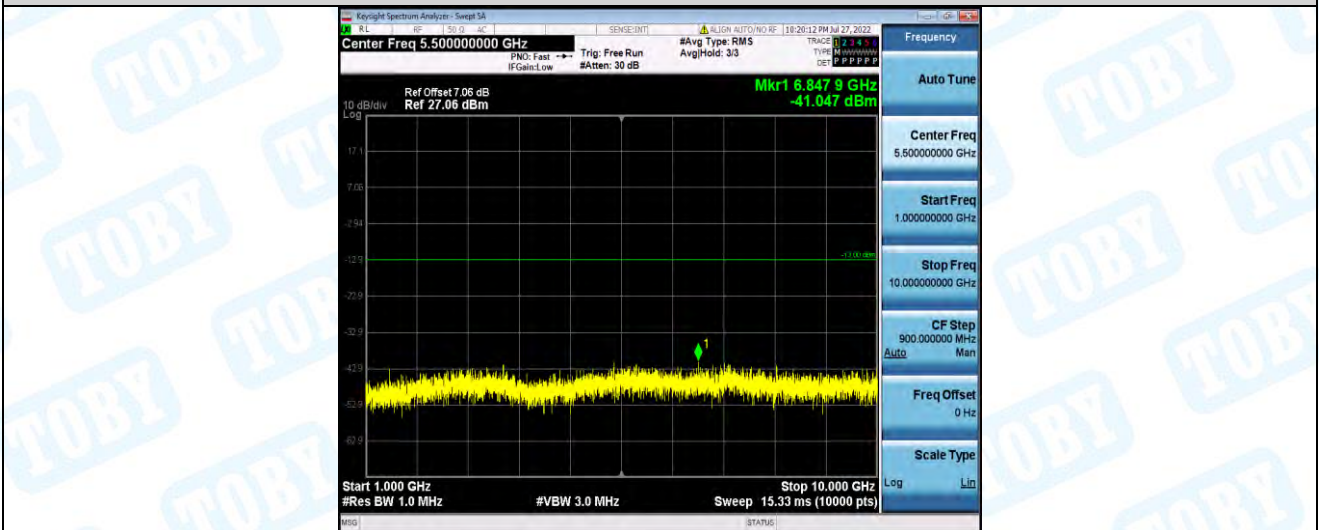

Band12-1.4MHz-16QAM-23095-1RB#0-Range2:1000~10000MHz