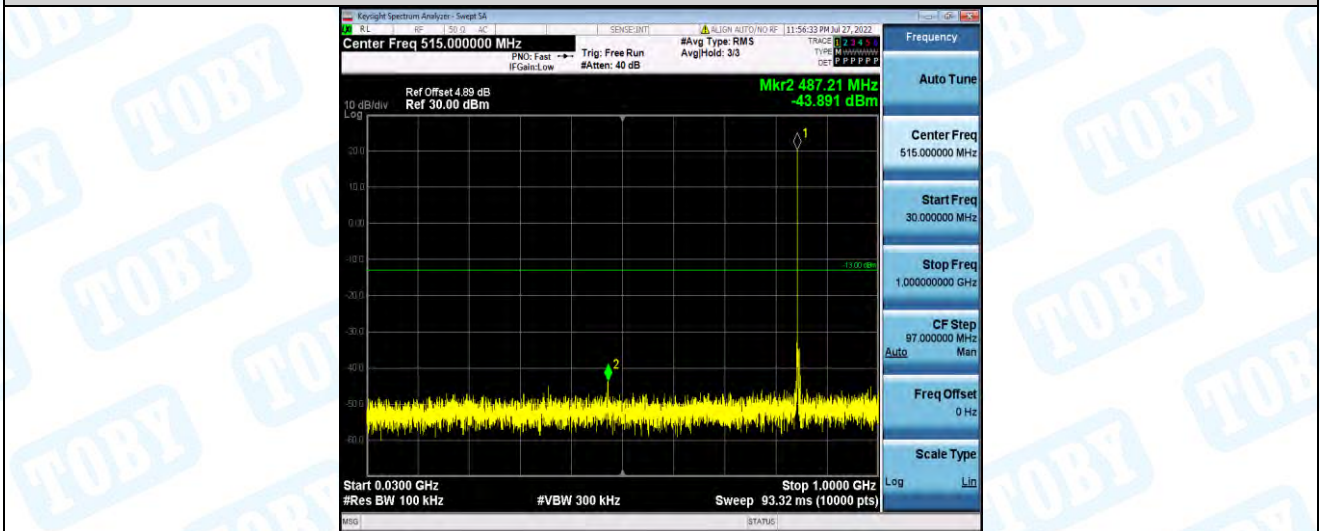

Band5-3MHz-QPSK-20635-1RB#0-Range1:30~1000MHz