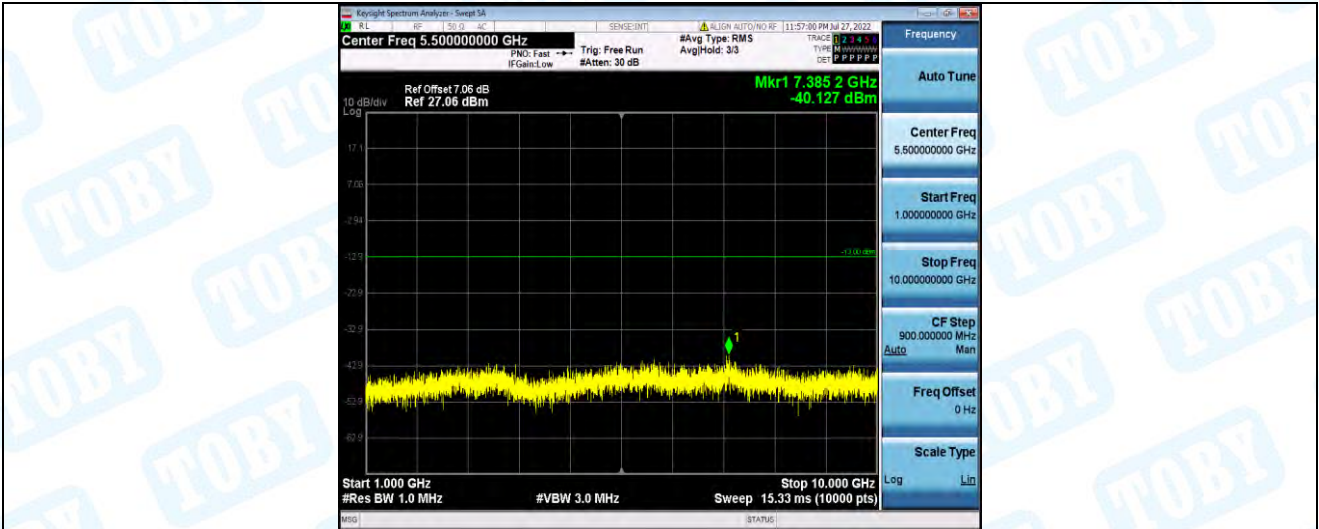

Band5-3MHz-16QAM-20525-1RB#0-Range1:30~1000MHz

Band5-3MHz-16QAM-20525-1RB#0-Range2:1000~10000MHz

Band5-3MHz-16QAM-20635-1RB#0-Range1:30~1000MHz

Band5-3MHz-16QAM-20635-1RB#0-Range2:1000~10000MHz

Band5-5MHz-QPSK-20425-1RB#0-Range1:30~1000MHz