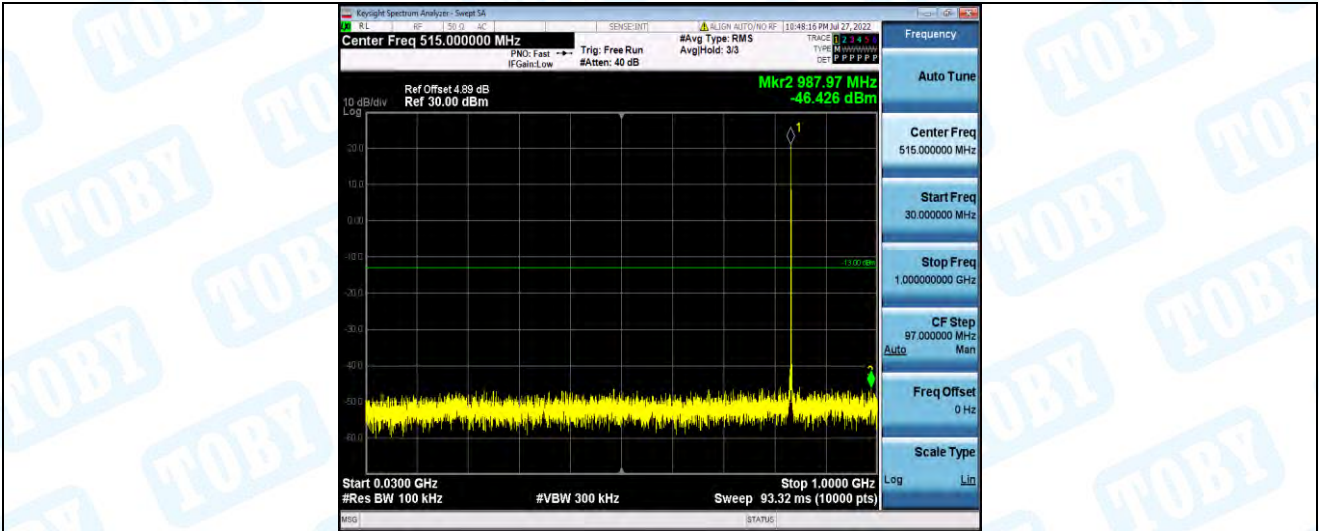

Band5-1.4MHz-QPSK-20525-1RB#0-Range1:30~1000MHz