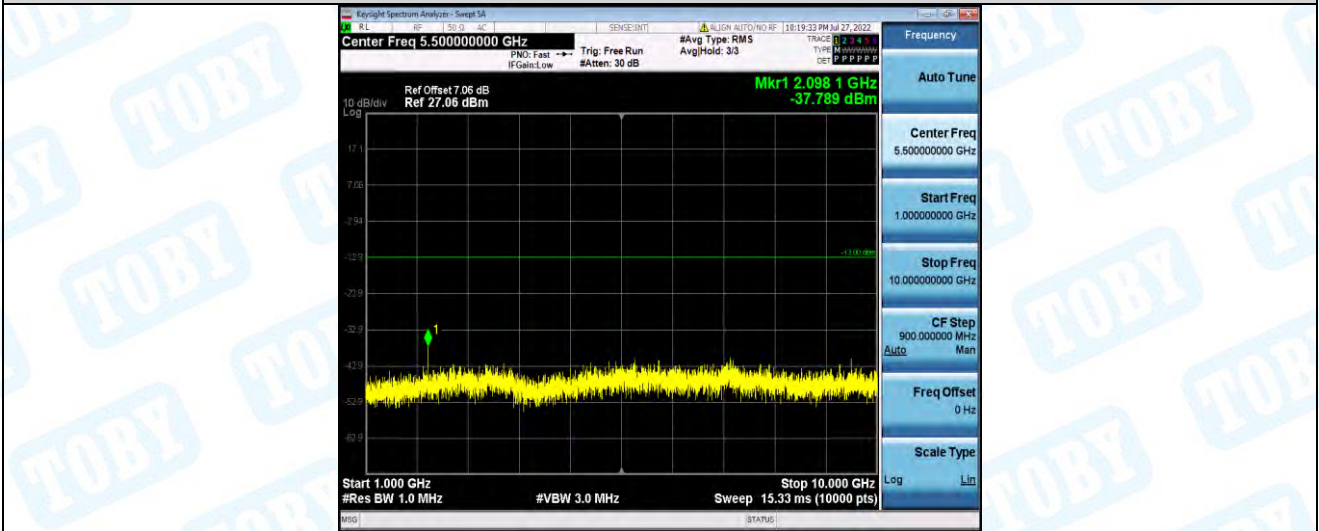

Band12-1.4MHz-16QAM-23017-1RB#0-Range2:1000~10000MHz