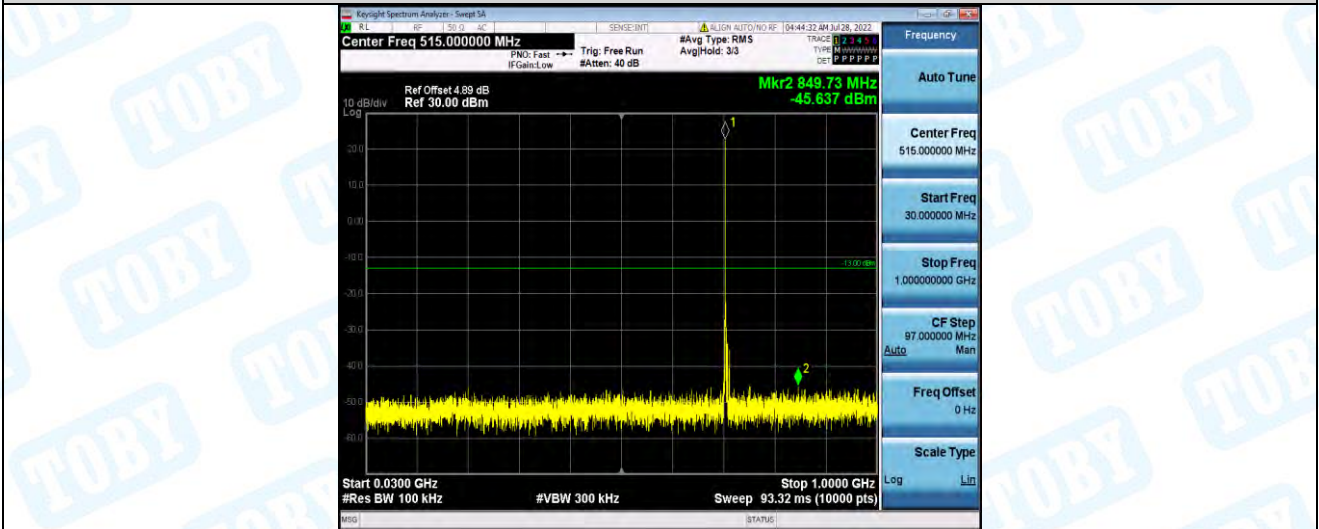

Band12-5MHz-QPSK-23155-1RB#0-Range1:30~1000MHz