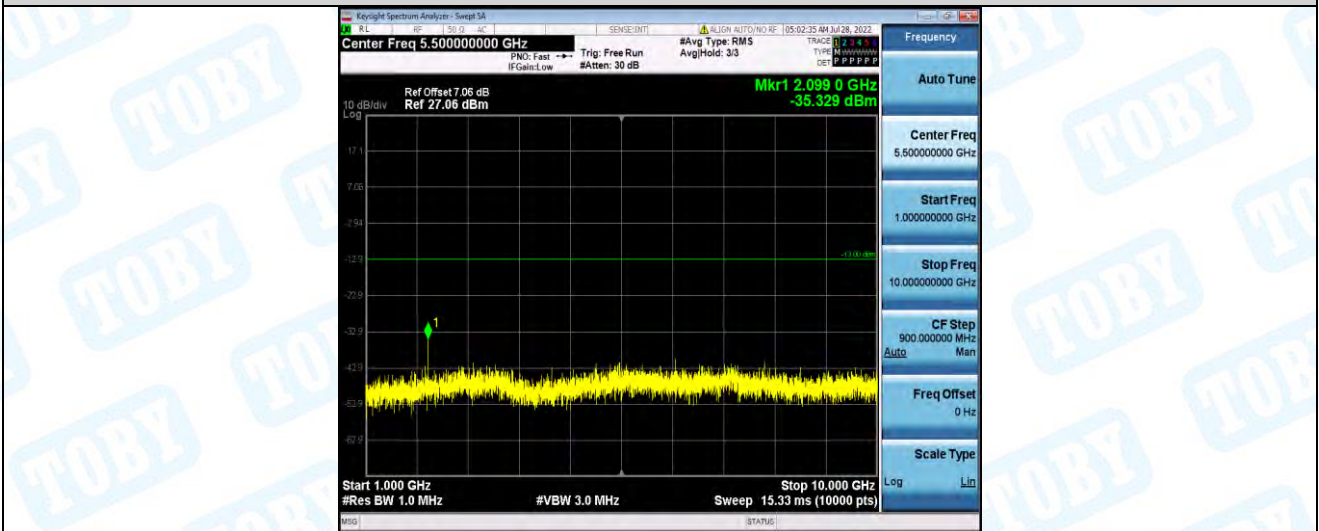

Band12-10MHz-QPSK-23060-1RB#0-Range2:1000~10000MHz