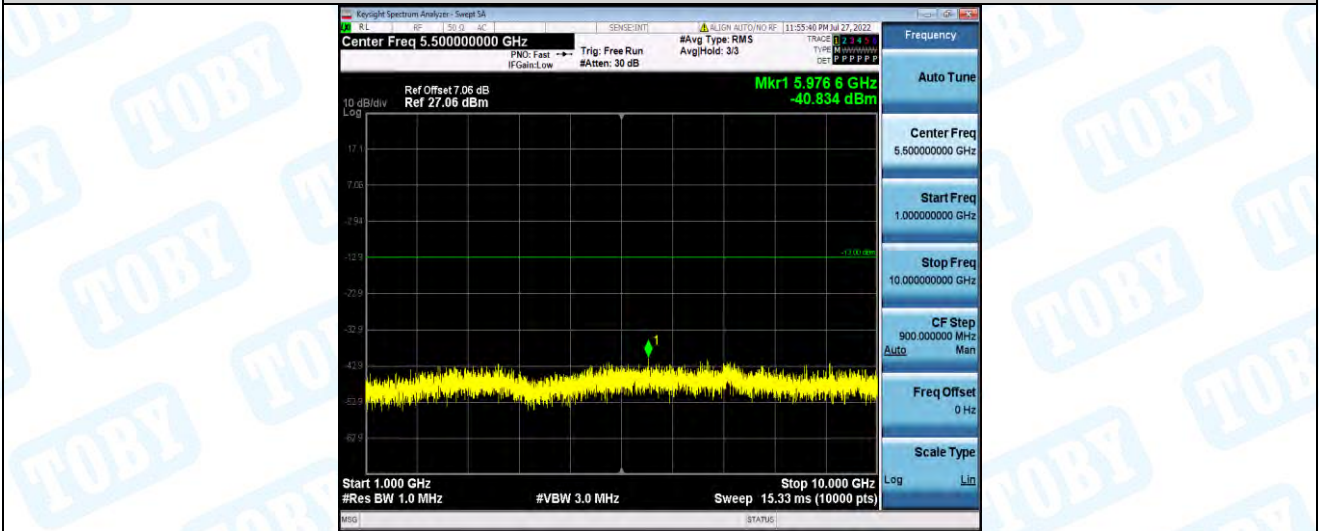

Band5-3MHz-QPSK-20525-1RB#0-Range2:1000~10000MHz

Band5-3MHz-QPSK-20635-1RB#0-Range1:30~1000MHz

Band5-3MHz-QPSK-20635-1RB#0-Range2:1000~10000MHz

Band5-3MHz-16QAM-20415-1RB#0-Range1:30~1000MHz

Band5-3MHz-16QAM-20415-1RB#0-Range2:1000~10000MHz