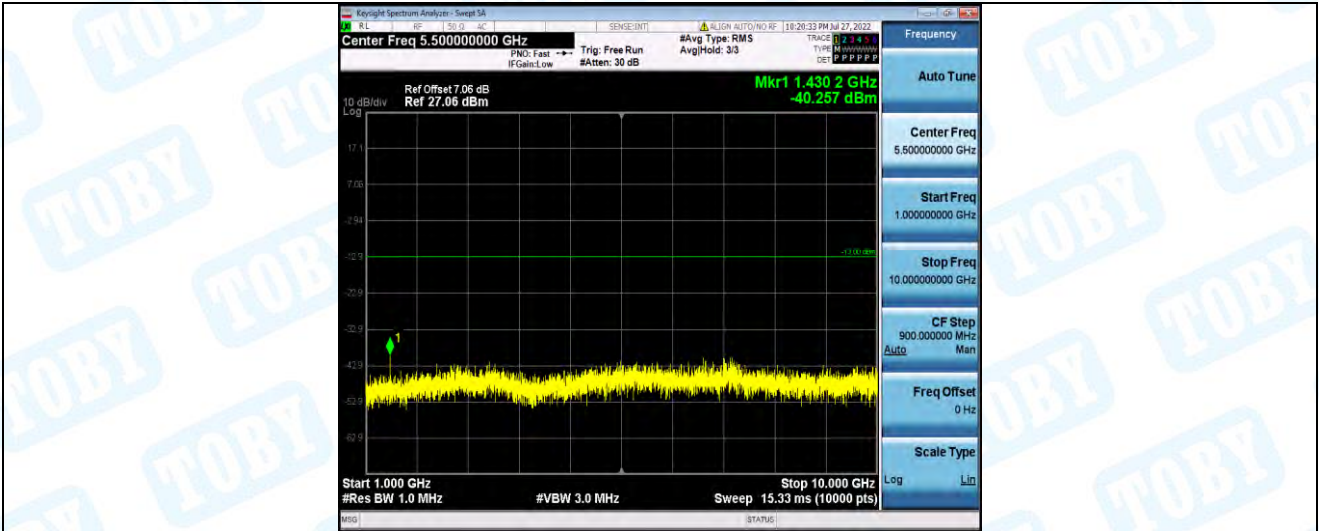

Band12-1.4MHz-QPSK-23095-1RB#0-Range1:30~1000MHz

Band12-1.4MHz-QPSK-23095-1RB#0-Range2:1000~10000MHz

Band12-1.4MHz-QPSK-23173-1RB#0-Range1:30~10000MHz

Band12-1.4MHz-QPSK-23173-1RB#0-Range2:1000~10000MHz

Band12-1.4MHz-16QAM-23017-1RB#0-Range1:30~1000MHz