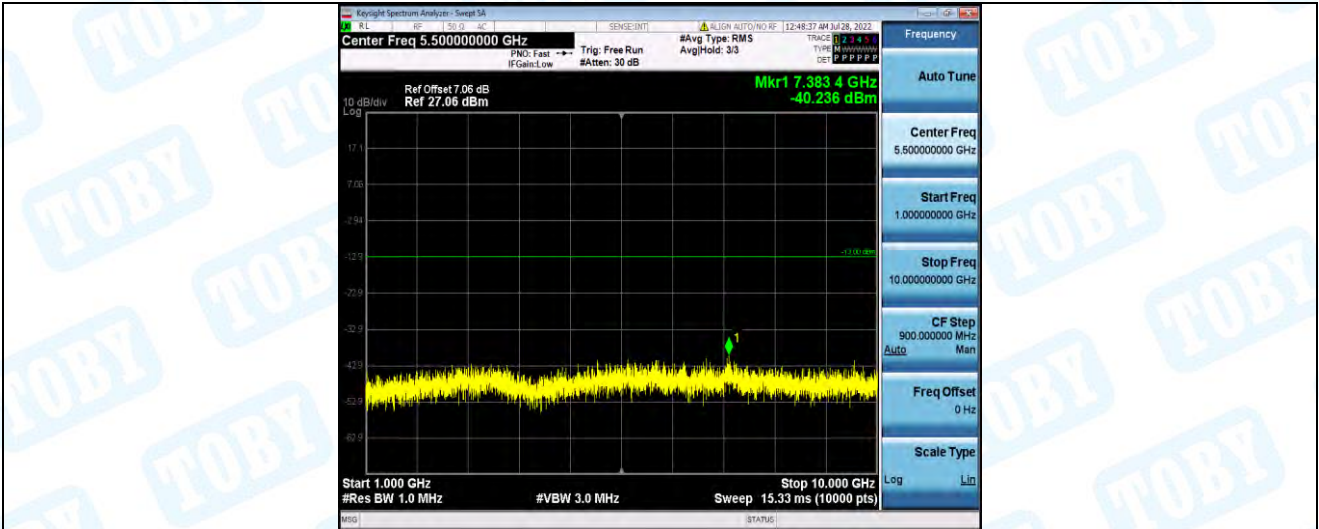

Band5-10MHz-16QAM-20600-1RB#0-Range2:1000~10000MHz