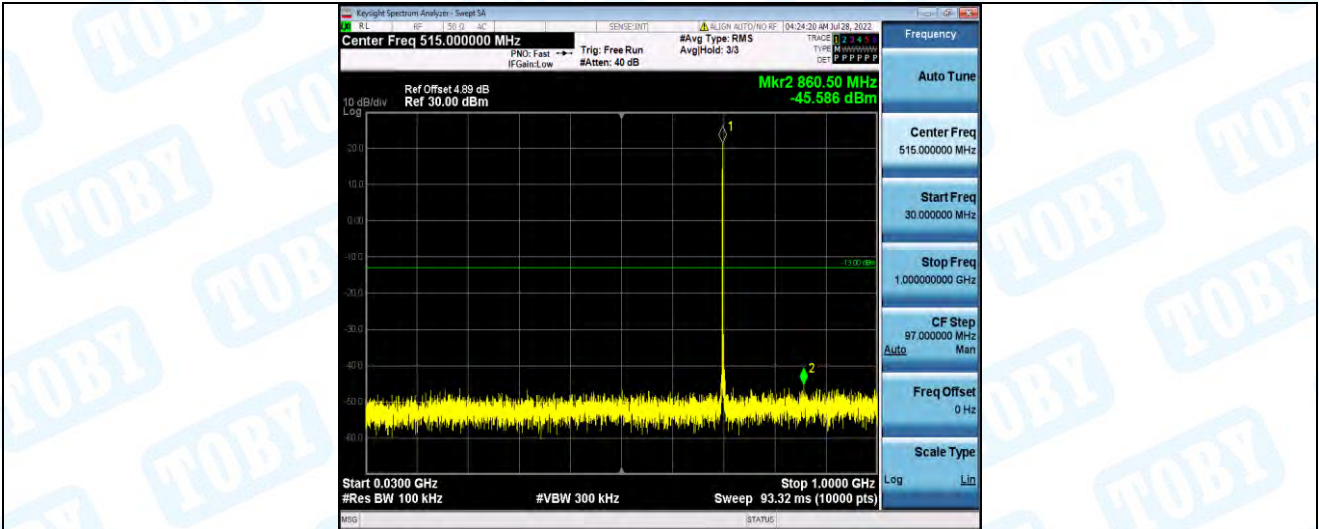

Band12-3MHz-QPSK-23165-1RB#0-Range1:30~1000MHz

Band12-3MHz-QPSK-23165-1RB#0-Range2:1000~10000MHz

Band12-3MHz-16QAM-23025-1RB#0-Range1:30~1000MHz

Band12-3MHz-16QAM-23025-1RB#0-Range2:1000~10000MHz

Band12-3MHz-16QAM-23095-1RB#0-Range1:30~1000MHz