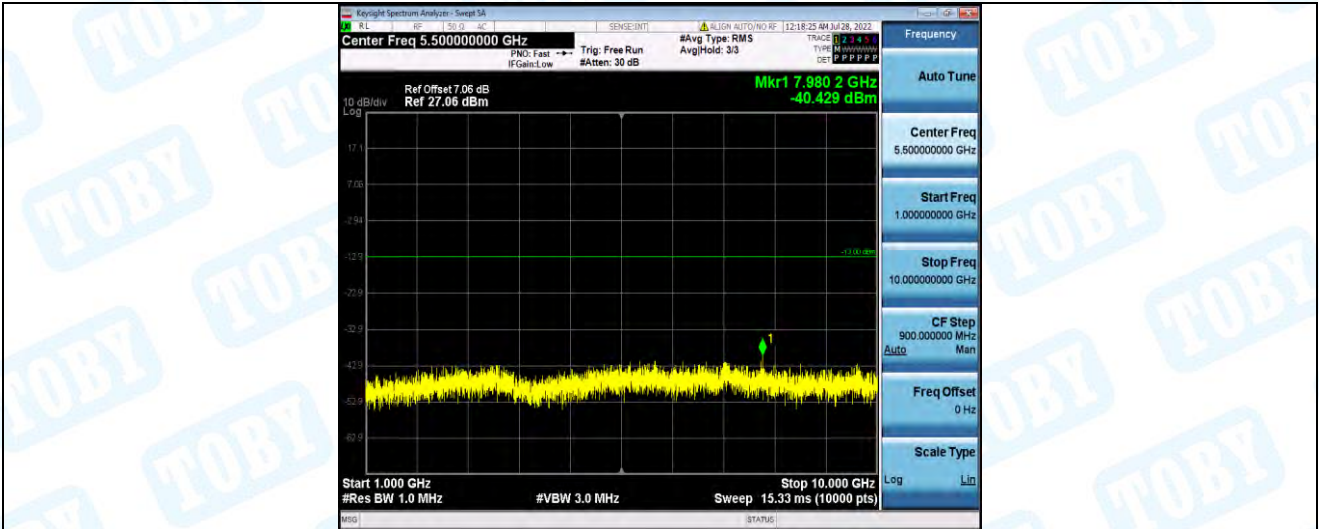

Band5-5MHz-QPSK-20425-1RB#0-Range2:1000~10000MHz

Band5-5MHz-QPSK-20525-1RB#0-Range1:30~1000MHz

Band5-5MHz-QPSK-20525-1RB#0-Range2:1000~10000MHz

Band5-5MHz-QPSK-20625-1RB#0-Range1:30~1000MHz

Band5-5MHz-QPSK-20625-1RB#0-Range2:1000~10000MHz