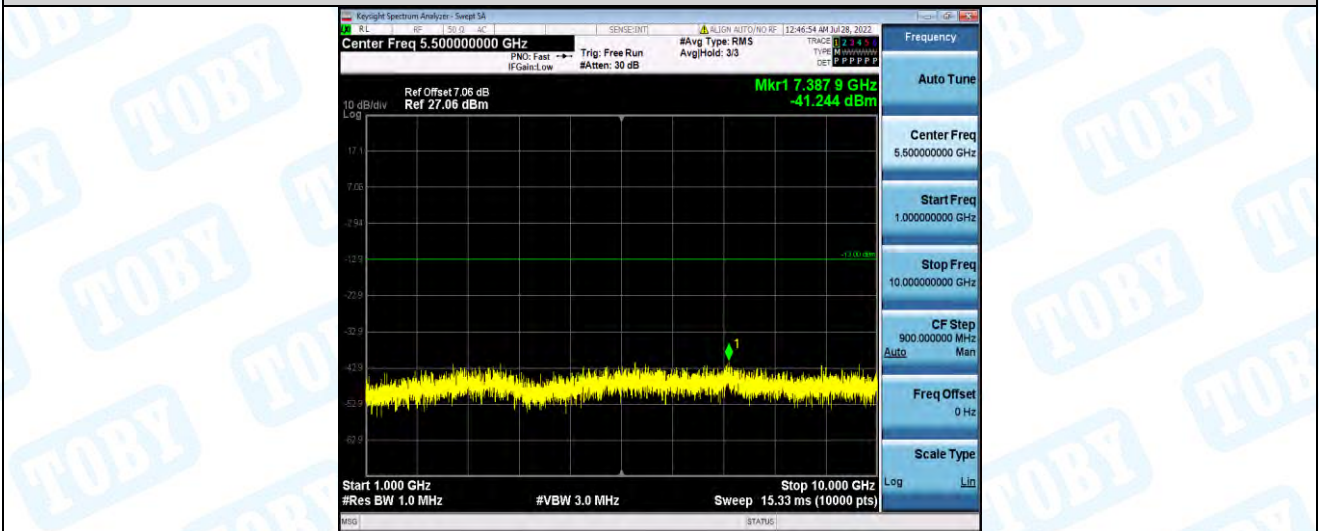

Band5-10MHz-QPSK-20450-1RB#0-Range2:1000~10000MHz