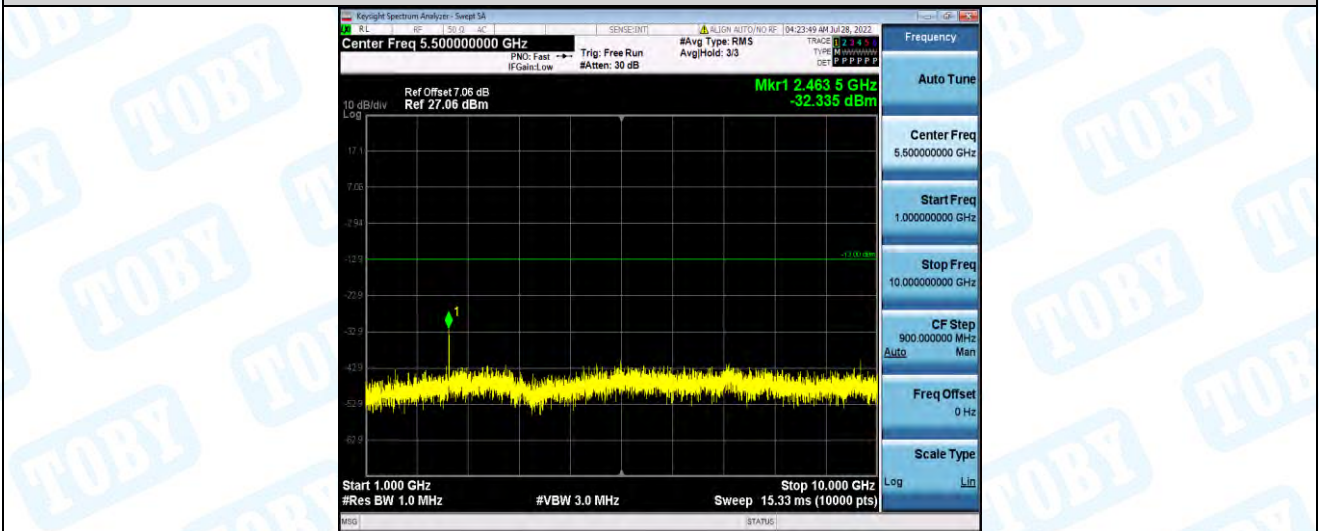

Band12-3MHz-QPSK-23165-1RB#0-Range1:30~1000MHz

Band12-3MHz-QPSK-23165-1RB#0-Range2:1000~10000MHz

Band12-3MHz-16QAM-23025-1RB#0-Range1:30~1000MHz

Band12-3MHz-16QAM-23025-1RB#0-Range2:1000~10000MHz

Band12-3MHz-16QAM-23095-1RB#0-Range1:30~1000MHz