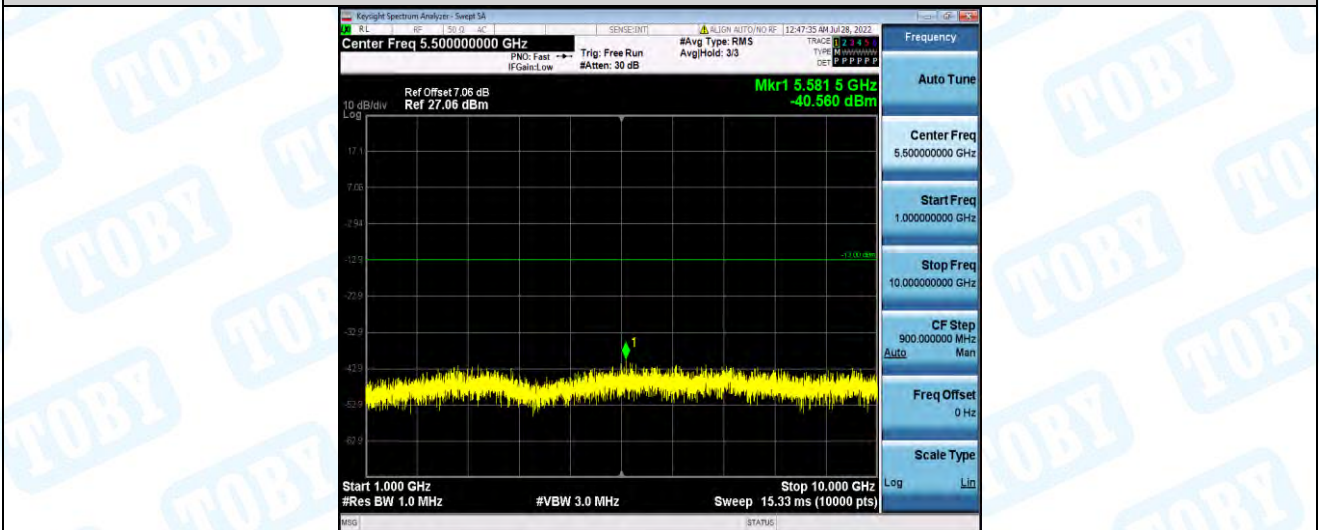

Band5-5MHz-16QAM-20625-1RB#0-Range2:1000~10000MHz

Band5-10MHz-QPSK-20450-1RB#0-Range1:30~1000MHz

Band5-10MHz-QPSK-20450-1RB#0-Range2:1000~10000MHz

Band5-10MHz-QPSK-20525-1RB#0-Range1:30~1000MHz

Band5-10MHz-QPSK-20525-1RB#0-Range2:1000~10000MHz