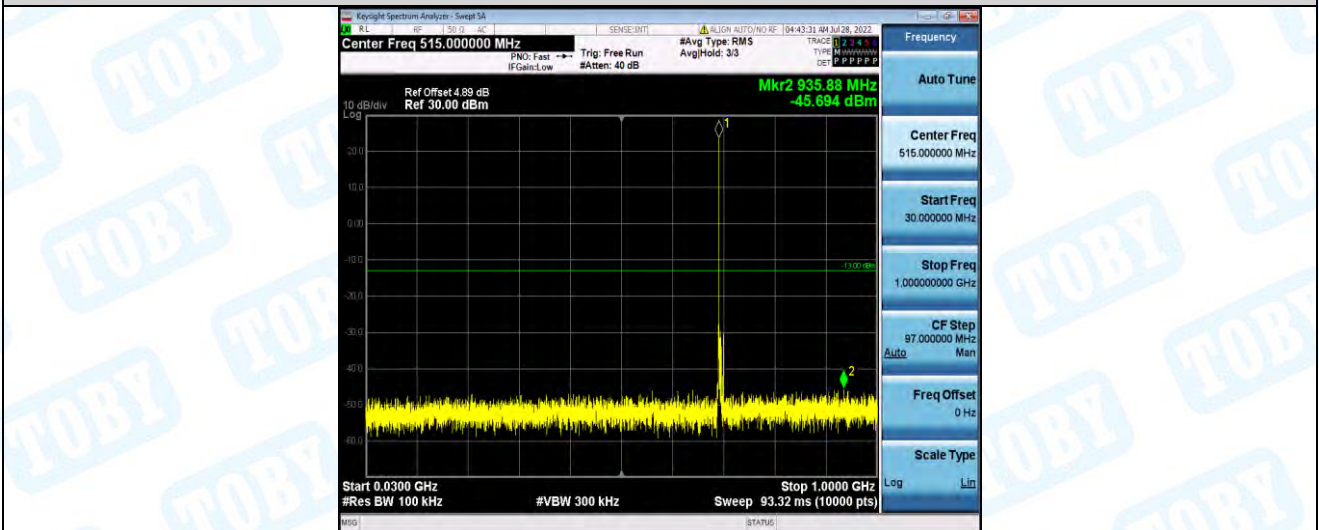

Band12-5MHz-QPSK-23095-1RB#0-Range1:30~1000MHz

Band12-5MHz-QPSK-23095-1RB#0-Range2:1000~10000MHz

Band12-5MHz-QPSK-23155-1RB#0-Range1:30~1000MHz

Band12-5MHz-QPSK-23155-1RB#0-Range2:1000~10000MHz

Band12-5MHz-16QAM-23035-1RB#0-Range1:30~1000MHz