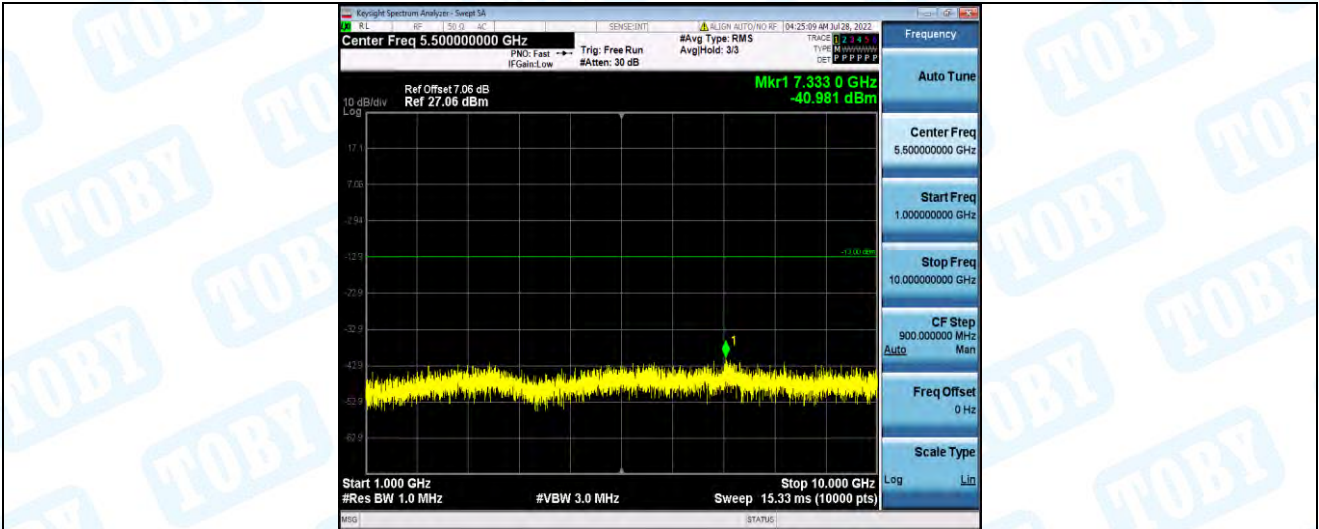

Band12-3MHz-16QAM-23165-1RB#0-Range2:1000~10000MHz