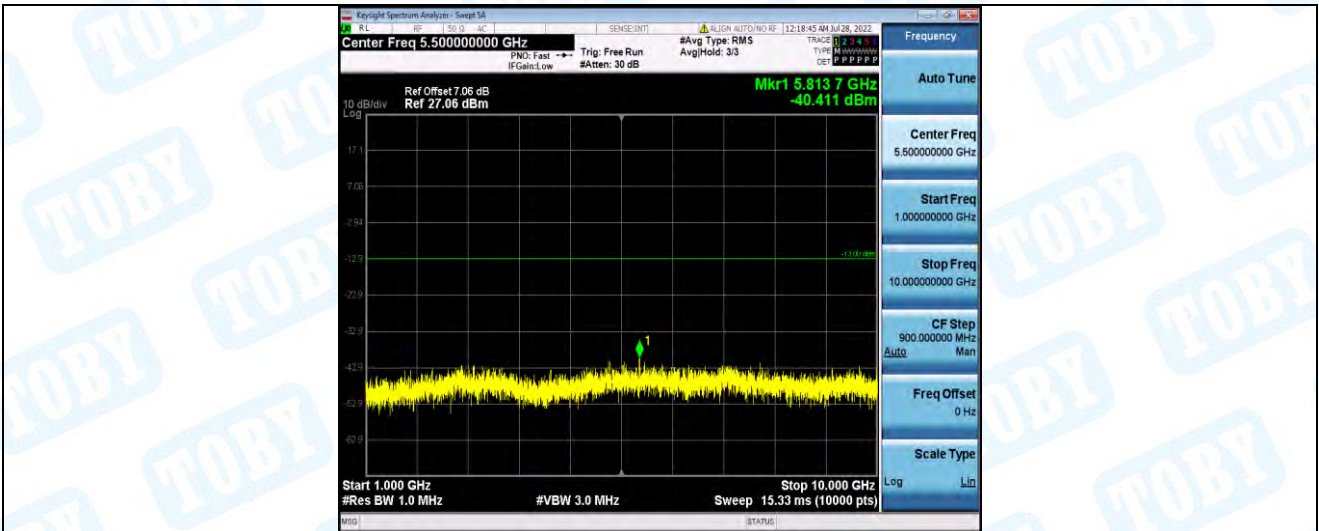

Band5-5MHz-16QAM-20625-1RB#0-Range2:1000~10000MHz