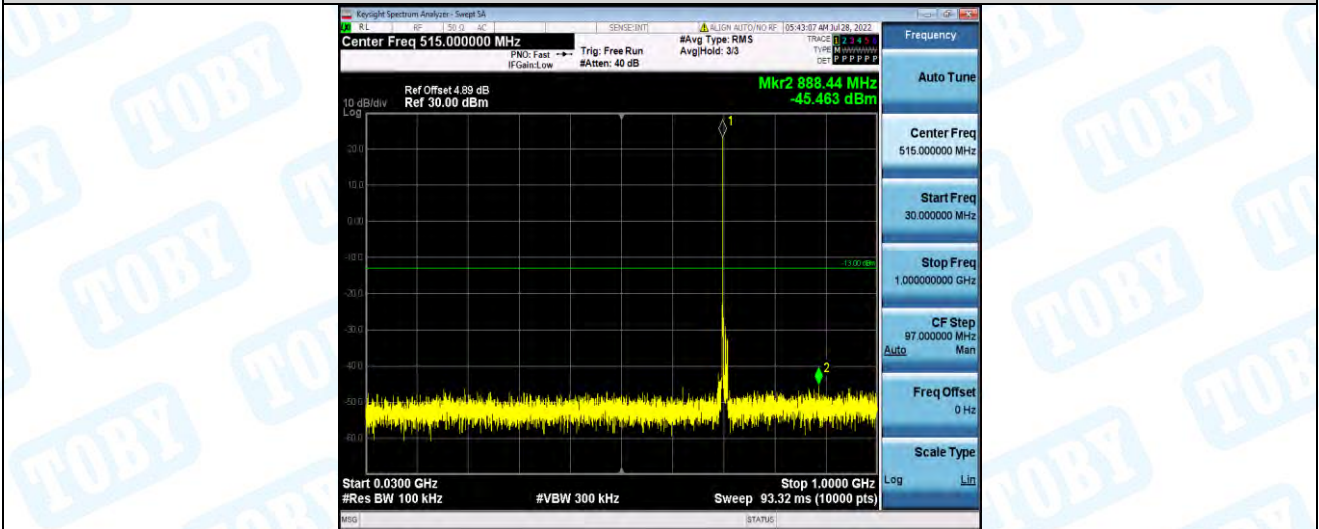

Band17-10MHz-QPSK-23780-1RB#0-Range2:1000~10000MHz

Band17-10MHz-QPSK-23790-1RB#0-Range1:30~1000MHz

Band17-10MHz-QPSK-23790-1RB#0-Range2:1000~10000MHz

Band17-10MHz-QPSK-23800-1RB#0-Range1:30~1000MHz

Band17-10MHz-QPSK-23800-1RB#0-Range2:1000~10000MHz