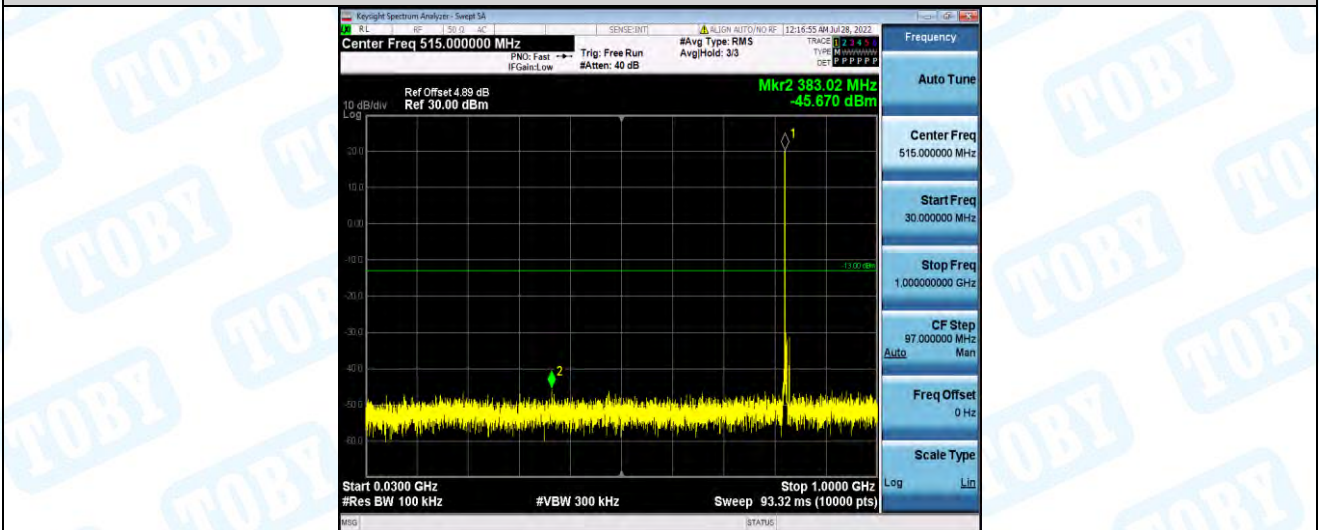

Band5-3MHz-16QAM-20525-1RB#0-Range1:30~1000MHz

Band5-3MHz-16QAM-20525-1RB#0-Range2:1000~10000MHz

Band5-3MHz-16QAM-20635-1RB#0-Range1:30~1000MHz

Band5-3MHz-16QAM-20635-1RB#0-Range2:1000~10000MHz

Band5-5MHz-QPSK-20425-1RB#0-Range1:30~1000MHz