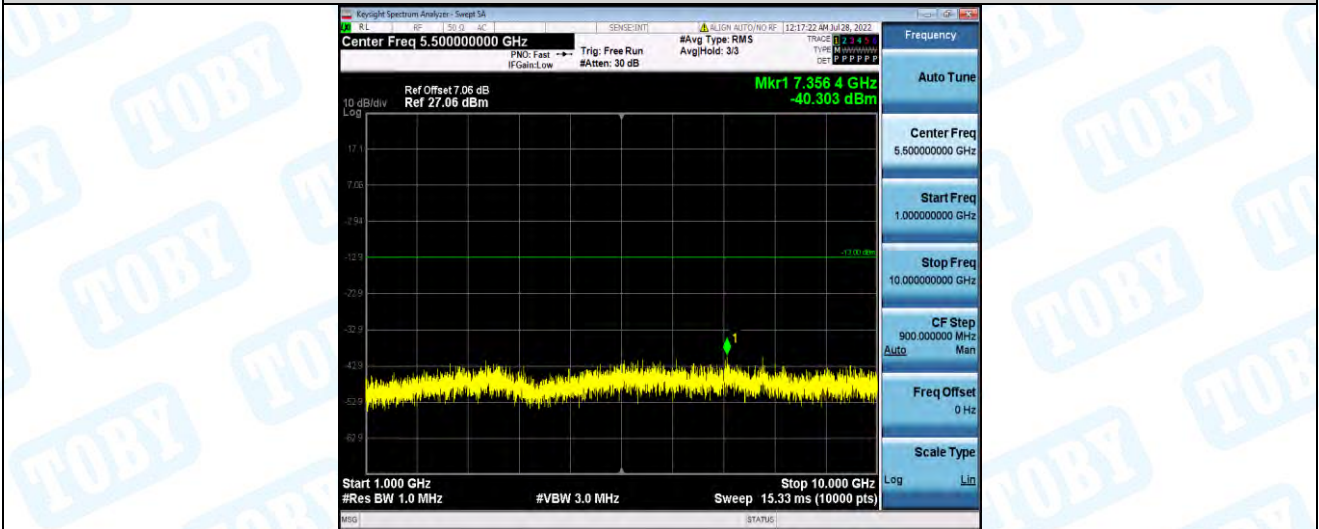

Band5-5MHz-16QAM-20425-1RB#0-Range2:1000~10000MHz