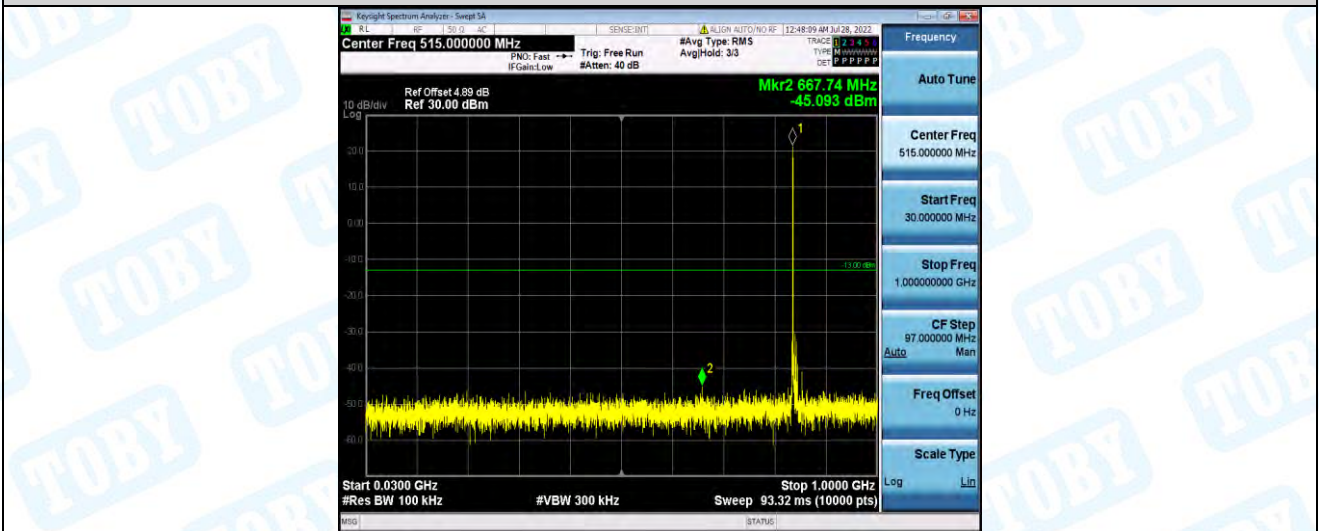

Band5-10MHz-QPSK-20600-1RB#0-Range1:30~1000MHz