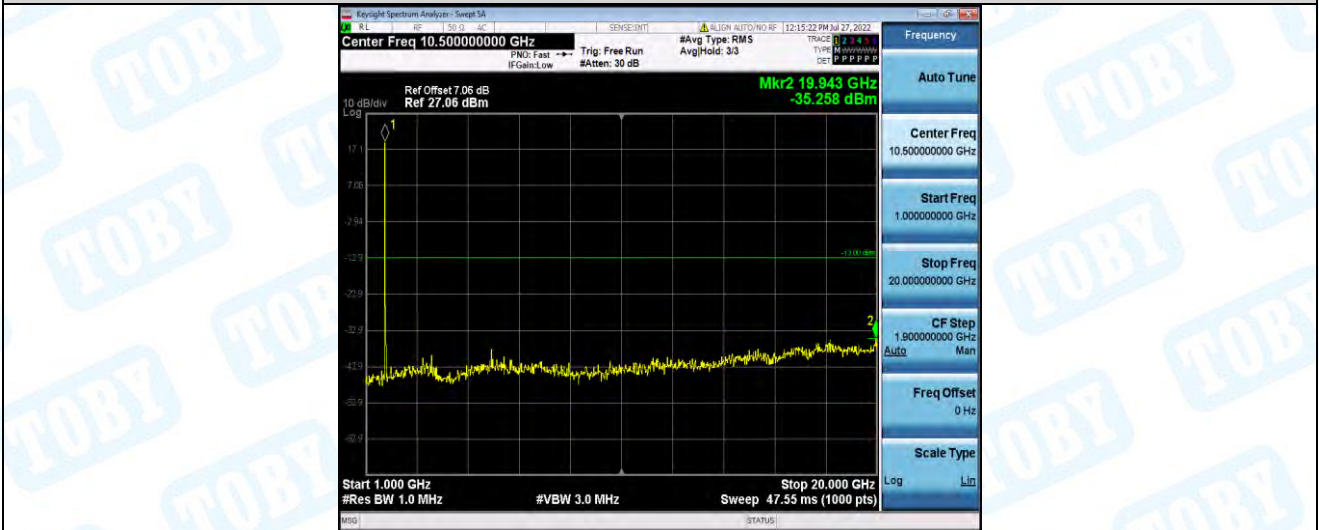

Band4-15MHz-16QAM-20175-1RB#0-Range2:1000~20000MHz

Band4-15MHz-16QAM-20325-1RB#0-Range1:30~1000MHz

Band4-15MHz-16QAM-20325-1RB#0-Range2:1000~20000MHz

Band4-20MHz-QPSK-20050-1RB#0-Range1:30~1000MHz

Band4-20MHz-QPSK-20050-1RB#0-Range2:1000~20000MHz