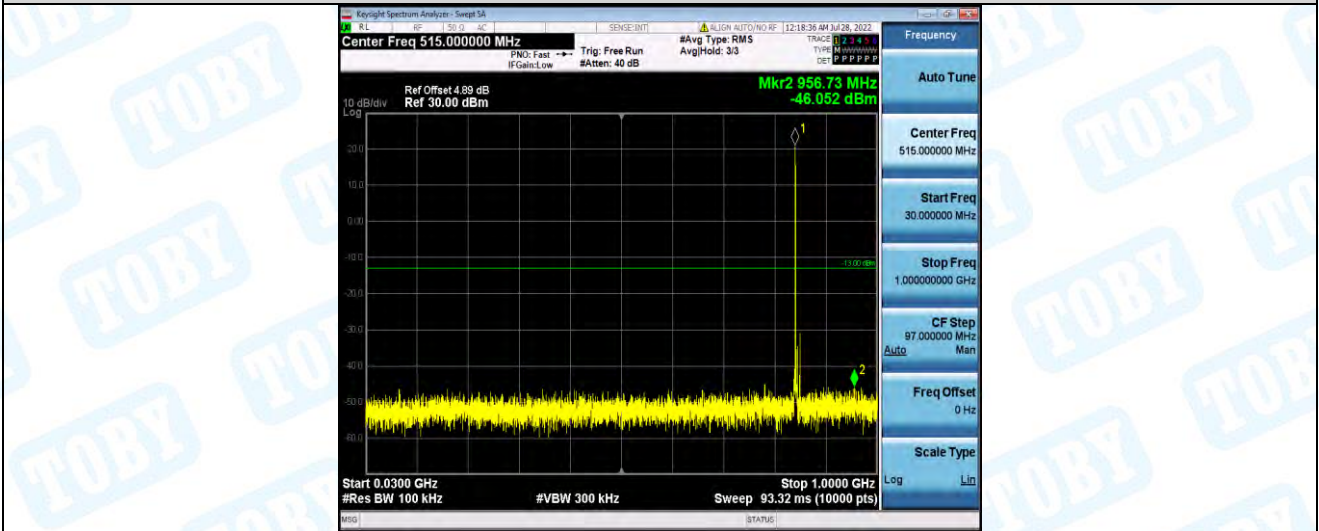

Band5-5MHz-16QAM-20425-1RB#0-Range1:30~1000MHz

Band5-5MHz-16QAM-20425-1RB#0-Range2:1000~10000MHz

Band5-5MHz-16QAM-20525-1RB#0-Range1:30~1000MHz

Band5-5MHz-16QAM-20525-1RB#0-Range2:1000~10000MHz

Band5-5MHz-16QAM-20625-1RB#0-Range1:30~1000MHz