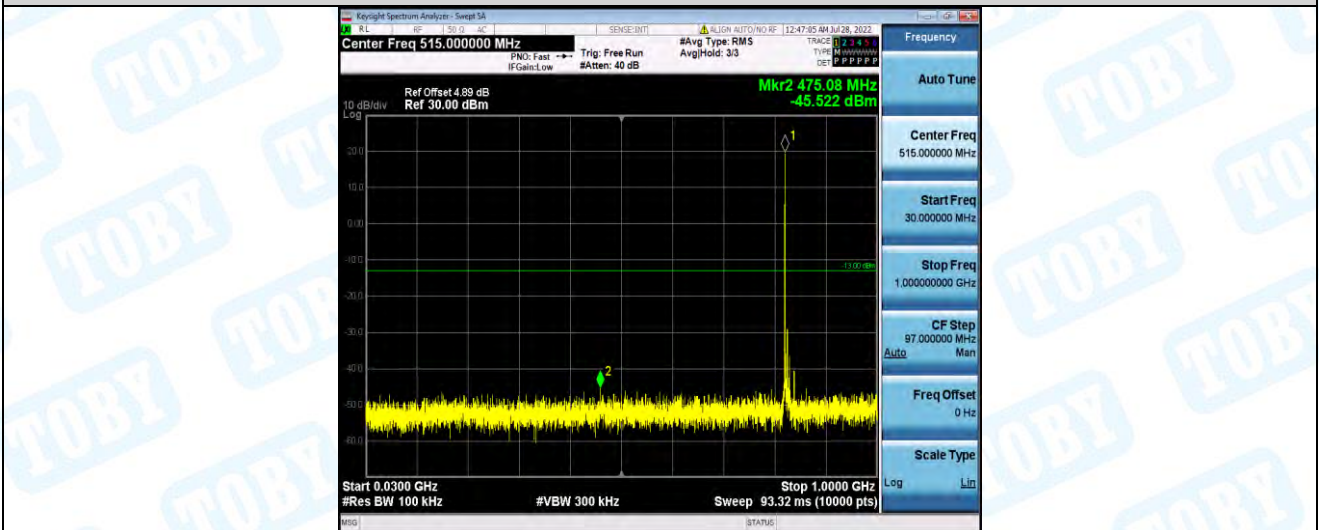

Band5-10MHz-16QAM-20450-1RB#0-Range1:30~1000MHz