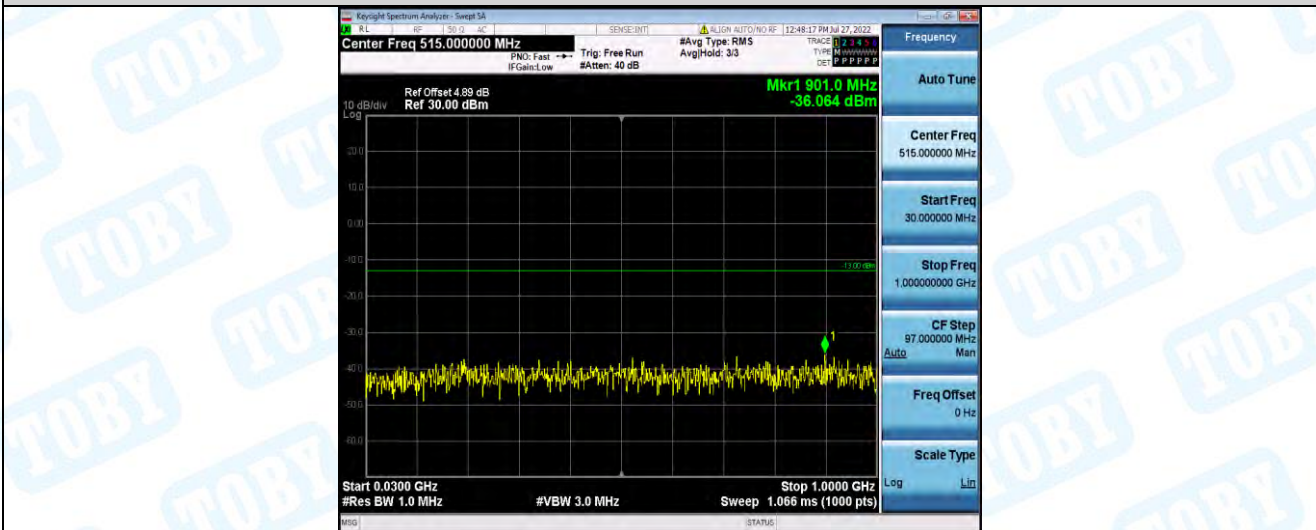

Band4-15MHz-16QAM-20175-1RB#0-Range2:1000~20000MHz

Band4-15MHz-16QAM-20325-1RB#0-Range1:30~1000MHz

Band4-15MHz-16QAM-20325-1RB#0-Range2:1000~20000MHz

Band4-20MHz-QPSK-20050-1RB#0-Range1:30~1000MHz

Band4-20MHz-QPSK-20050-1RB#0-Range2:1000~20000MHz