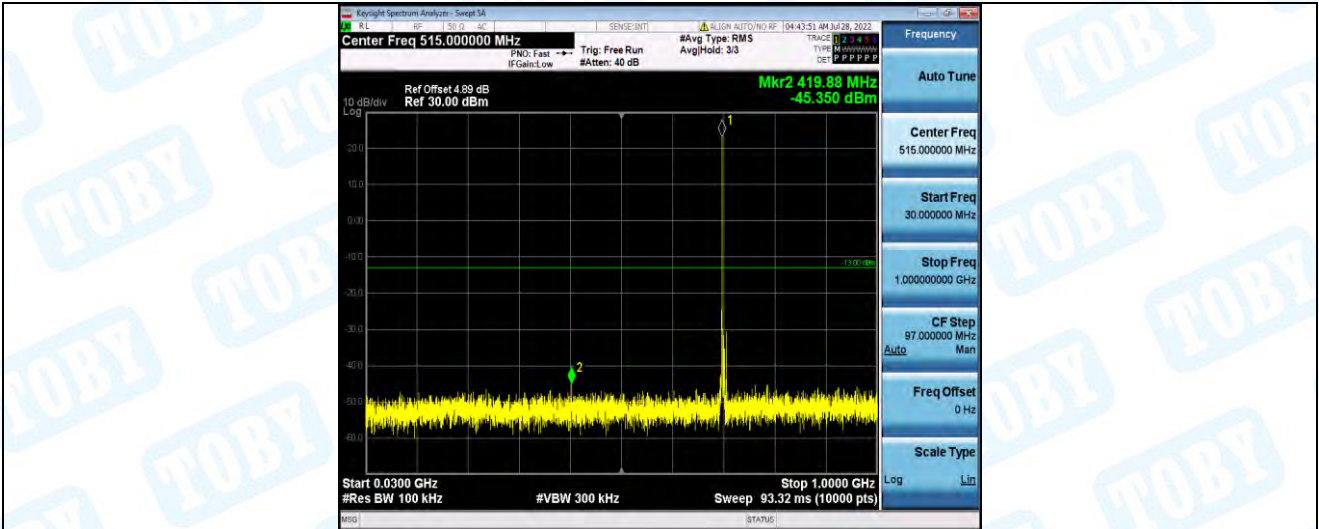

Band12-5MHz-QPSK-23095-1RB#0-Range1:30~1000MHz