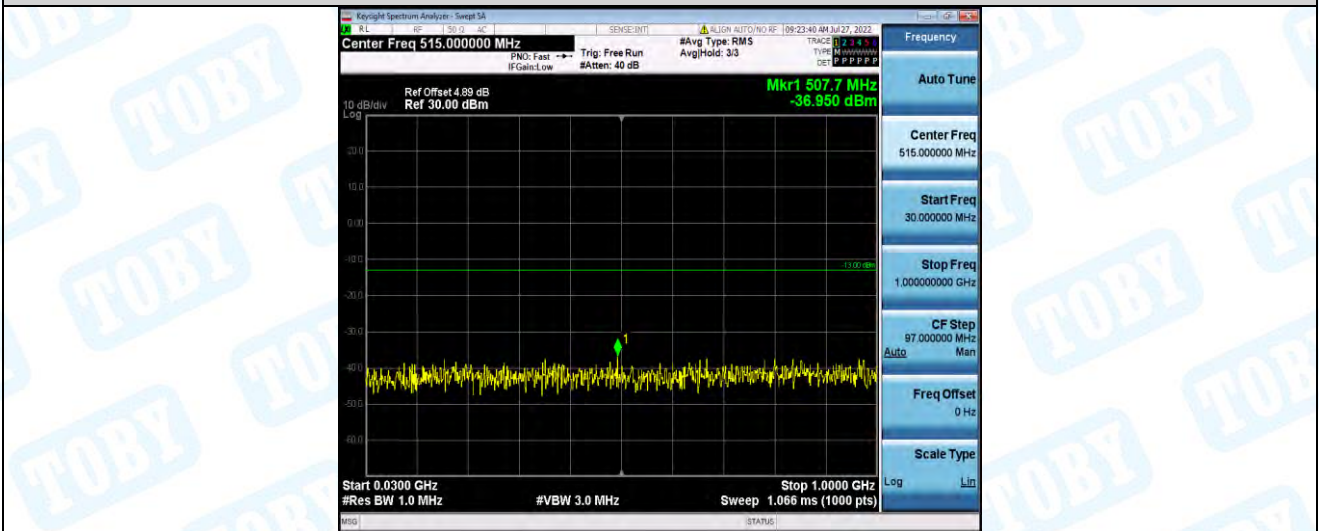

Band2-3MHz-QPSK-18900-1RB#0-Range1:30~1000MHz

Band2-3MHz-QPSK-18900-1RB#0-Range2:1000~20000MHz

Band2-3MHz-QPSK-19185-1RB#0-Range1:30~1000MHz

Band2-3MHz-QPSK-19185-1RB#0-Range2:1000~20000MHz

Band2-3MHz-16QAM-18615-1RB#0-Range1:30~1000MHz