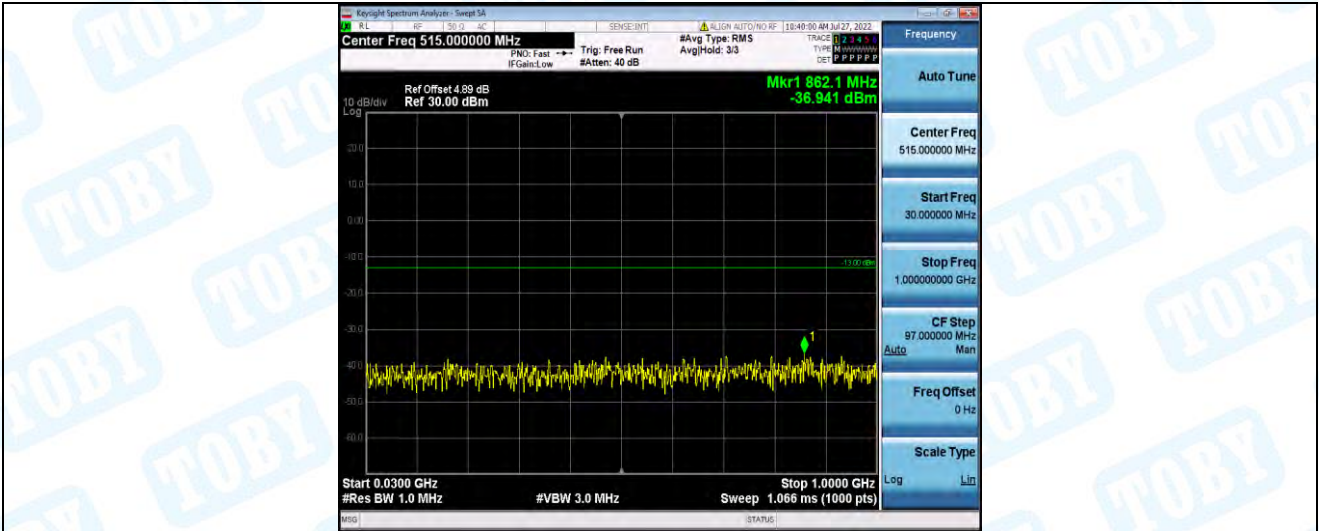

Band2-20MHz-QPSK-19100-1RB#0-Range1:30~1000MHz

Band2-20MHz-QPSK-19100-1RB#0-Range2:1000~20000MHz

Band2-20MHz-16QAM-18700-1RB#0-Range1:30~1000MHz

Band2-20MHz-16QAM-18700-1RB#0-Range2:1000~20000MHz

Band2-20MHz-16QAM-18900-1RB#0-Range1:30~1000MHz