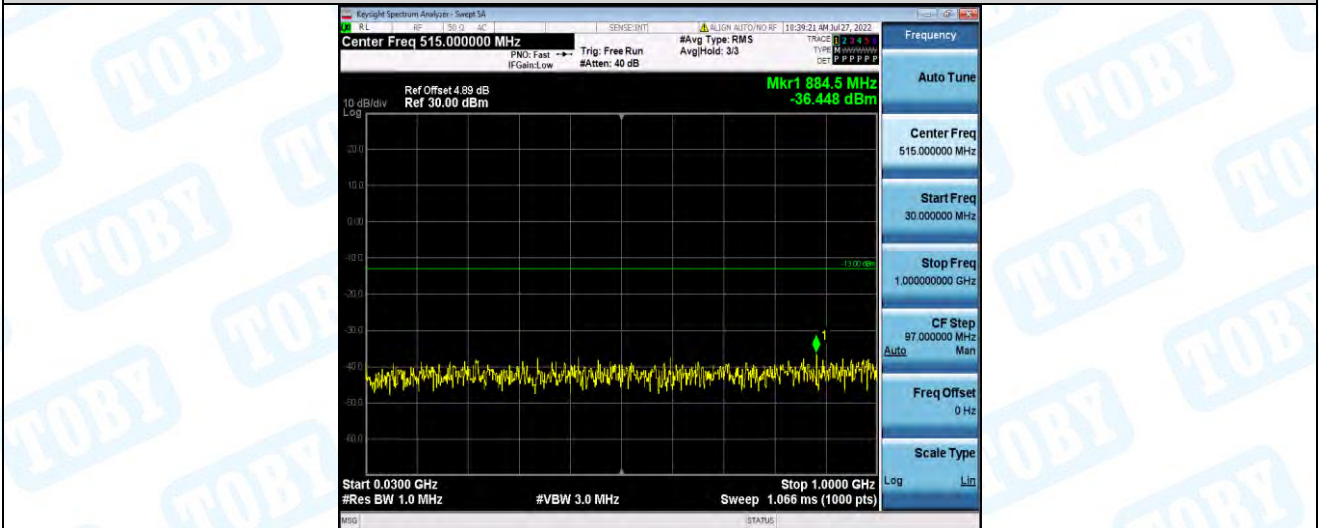

Band2-20MHz-QPSK-19100-1RB#0-Range1:30~1000MHz

Band2-20MHz-QPSK-19100-1RB#0-Range2:1000~20000MHz

Band2-20MHz-16QAM-18700-1RB#0-Range1:30~1000MHz

Band2-20MHz-16QAM-18700-1RB#0-Range2:1000~20000MHz

Band2-20MHz-16QAM-18900-1RB#0-Range1:30~1000MHz