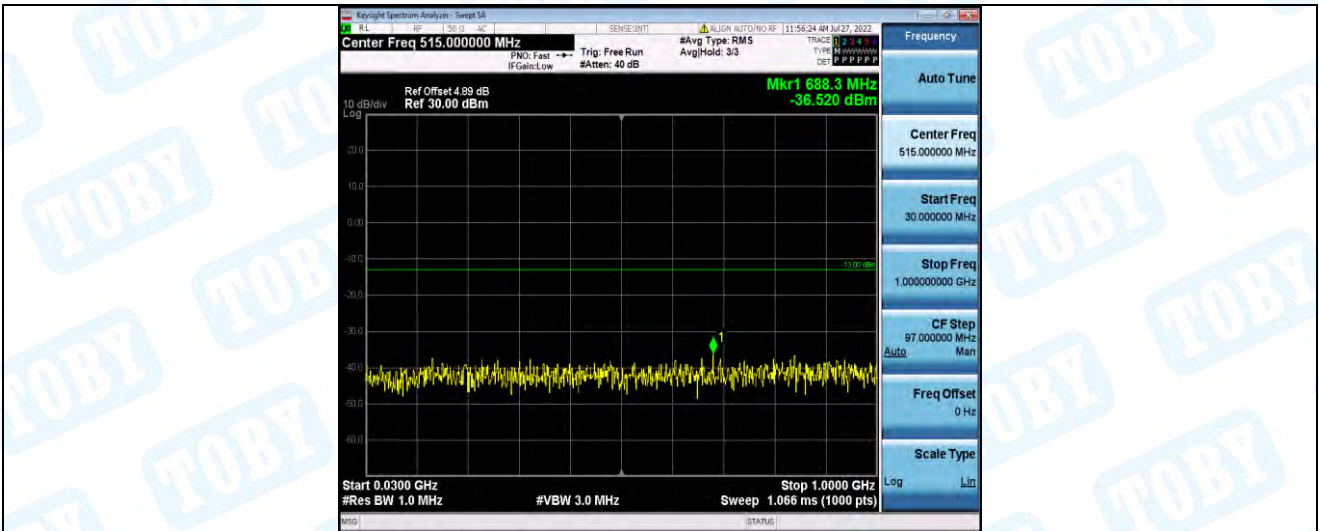

Band4-10MHz-16QAM-20000-1RB#0-Range1:30~1000MHz

Band4-10MHz-16QAM-20000-1RB#0-Range2:1000~20000MHz

Band4-10MHz-16QAM-20175-1RB#0-Range1:30~1000MHz

Band4-10MHz-16QAM-20175-1RB#0-Range2:1000~20000MHz

Band4-10MHz-16QAM-20350-1RB#0-Range1:30~1000MHz