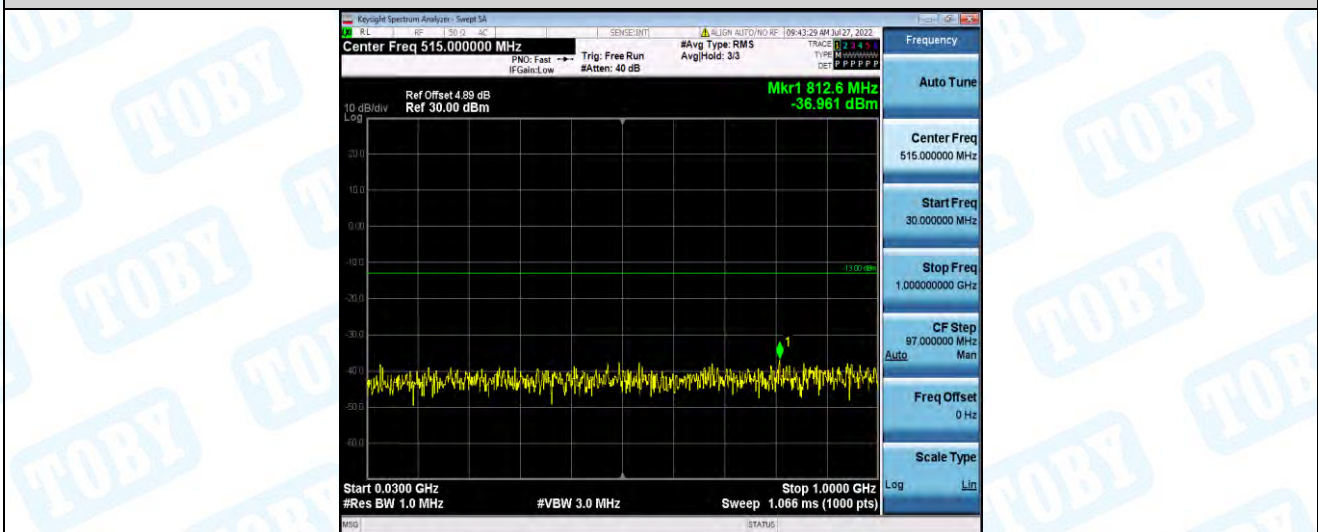

Band2-5MHz-QPSK-18625-1RB#0-Range1:30~1000MHz

Band2-5MHz-QPSK-18625-1RB#0-Range2:1000~20000MHz

Band2-5MHz-QPSK-18900-1RB#0-Range1:30~1000MHz

Band2-5MHz-QPSK-18900-1RB#0-Range2:1000~20000MHz

Band2-5MHz-QPSK-19175-1RB#0-Range1:30~1000MHz