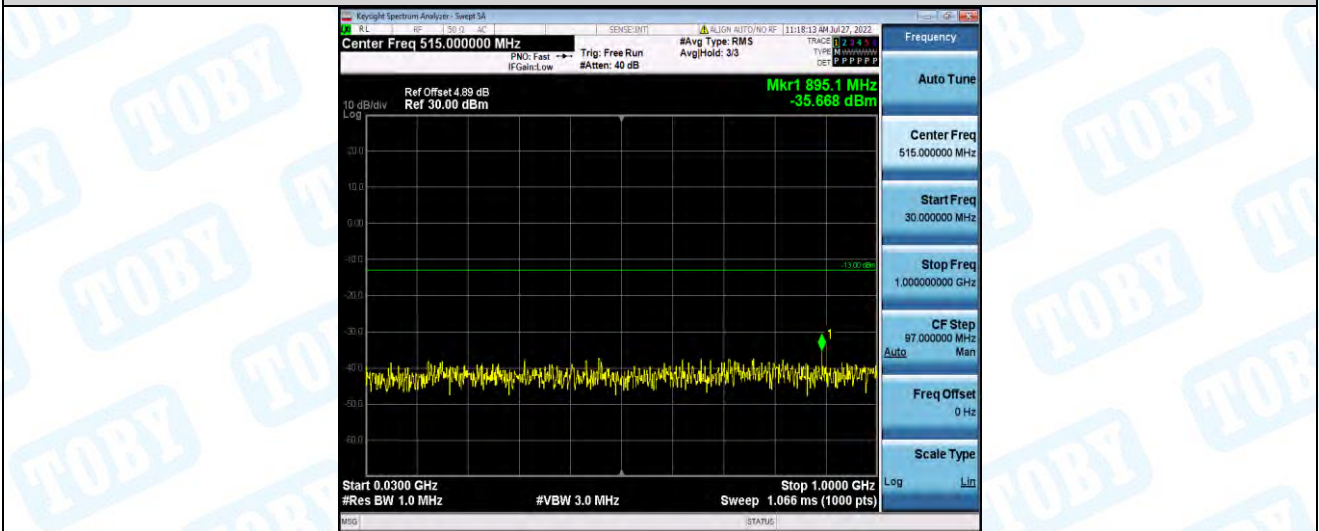

Band4-3MHz-QPSK-19965-1RB#0-Range1:30~1000MHz

Band4-3MHz-QPSK-19965-1RB#0-Range2:1000~20000MHz

Band4-3MHz-QPSK-20175-1RB#0-Range1:30~1000MHz

Band4-3MHz-QPSK-20175-1RB#0-Range2:1000~2000MHz

Band4-3MHz-QPSK-20385-1RB#0-Range1:30~1000MHz