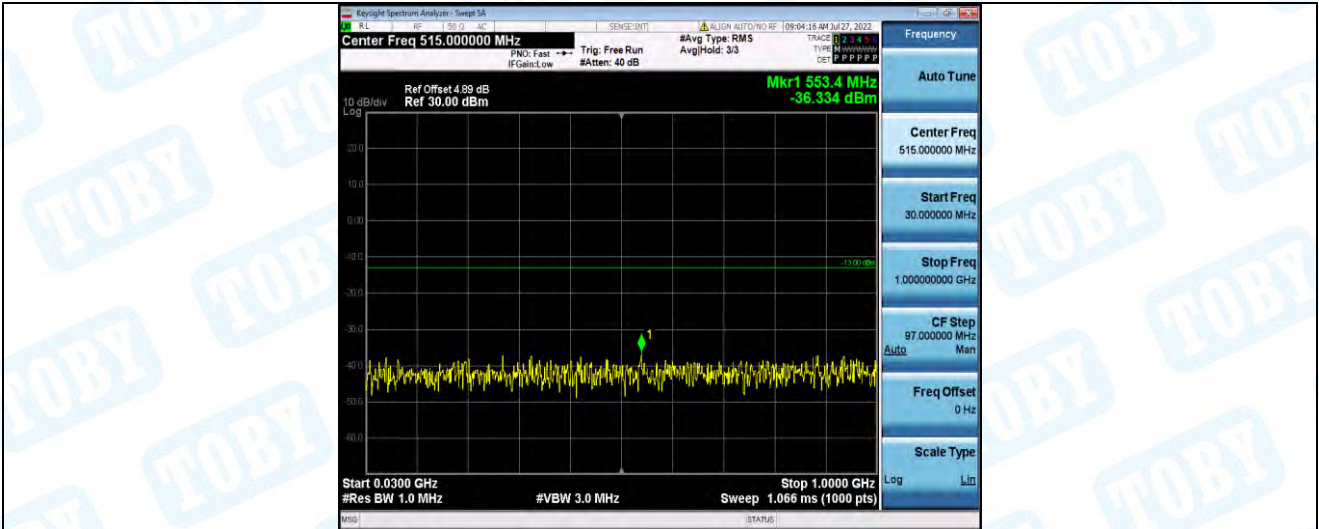

Band2-1.4MHz-QPSK-19193-1RB#0-Range1:30~1000MHz

Band2-1.4MHz-QPSK-19193-1RB#0-Range2:1000~20000MHz

Band2-1.4MHz-16QAM-18607-1RB#0-Range1:30~1000MHz

Band2-1.4MHz-16QAM-18607-1RB#0-Range2:1000~20000MHz

Band2-1.4MHz-16QAM-18900-1RB#0-Range1:30~1000MHz