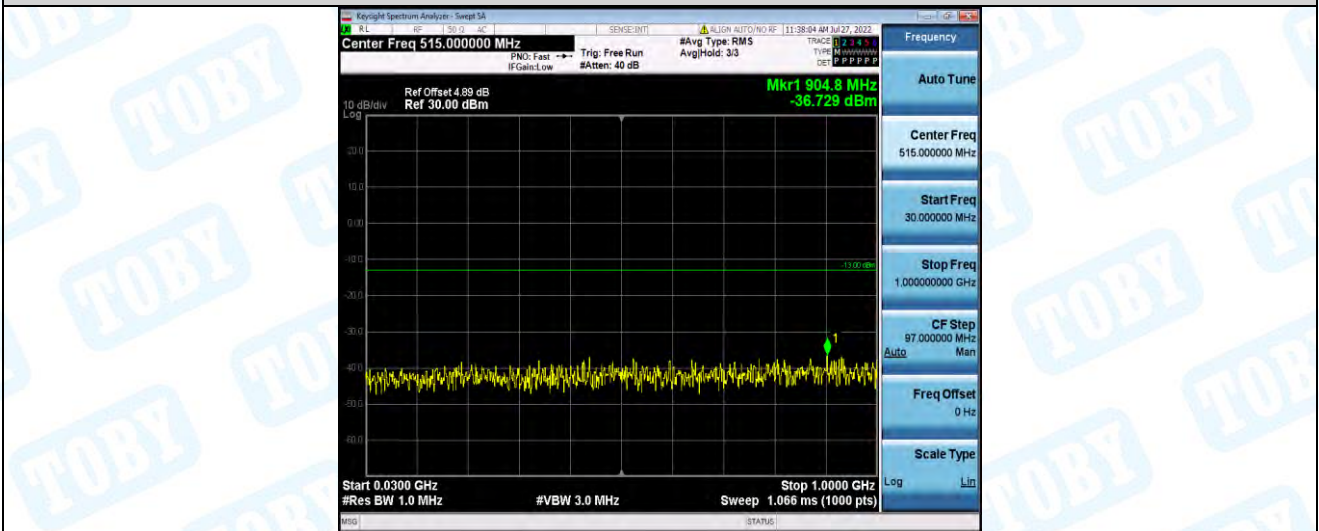

Band4-5MHz-16QAM-20175-1RB#0-Range1:30~1000MHz

Band4-5MHz-16QAM-20175-1RB#0-Range2:1000~20000MHz

Band4-5MHz-16QAM-20375-1RB#0-Range1:30~1000MHz

Band4-5MHz-16QAM-20375-1RB#0-Range2:1000~20000MHz

Band4-10MHz-QPSK-20000-1RB#0-Range1:30~1000MHz