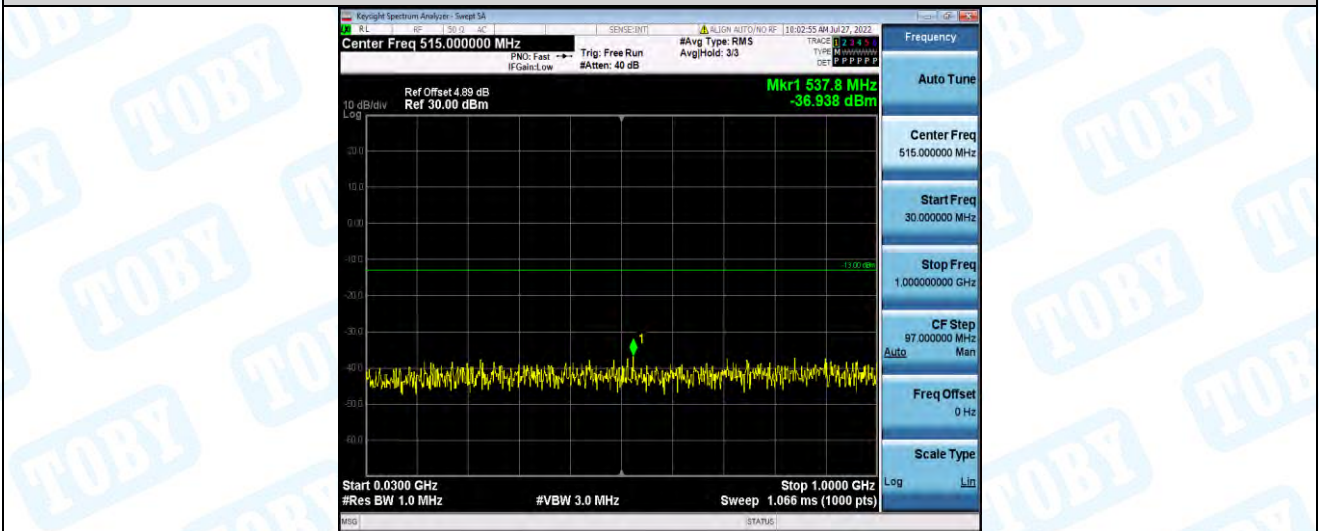

Band2-10MHz-16QAM-18900-1RB#0-Range1:30~1000MHz

Band2-10MHz-16QAM-18900-1RB#0-Range2:1000~20000MHz

Band2-10MHz-16QAM-19150-1RB#0-Range1:30~1000MHz

Band2-10MHz-16QAM-19150-1RB#0-Range2:1000~20000MHz

Band2-15MHz-QPSK-18675-1RB#0-Range1:30~1000MHz