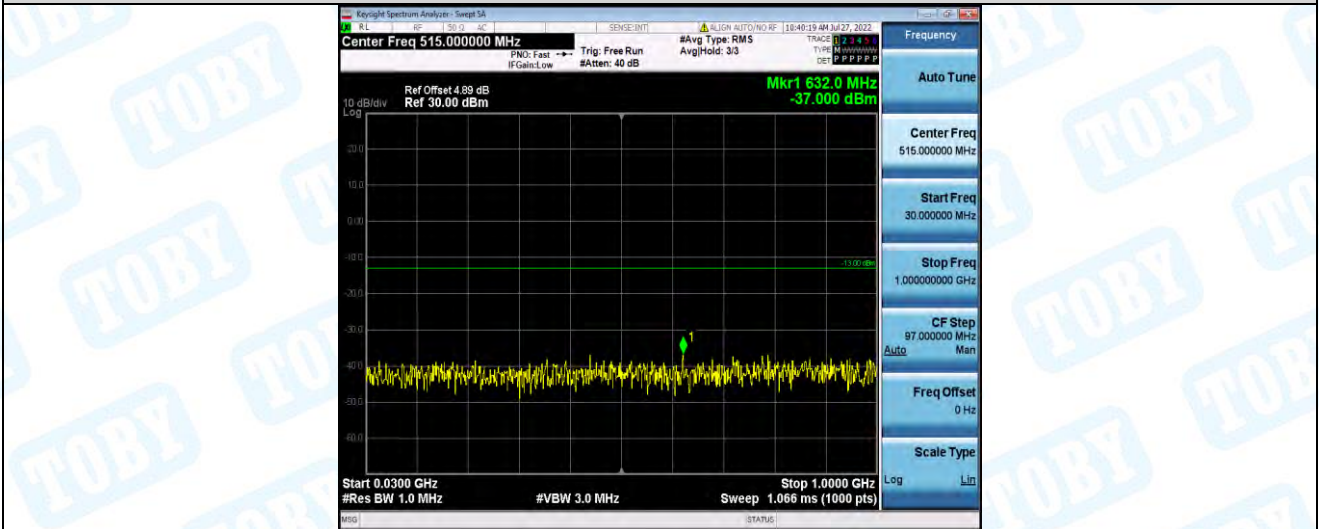

Band2-20MHz-QPSK-19100-1RB#0-Range1:30~1000MHz