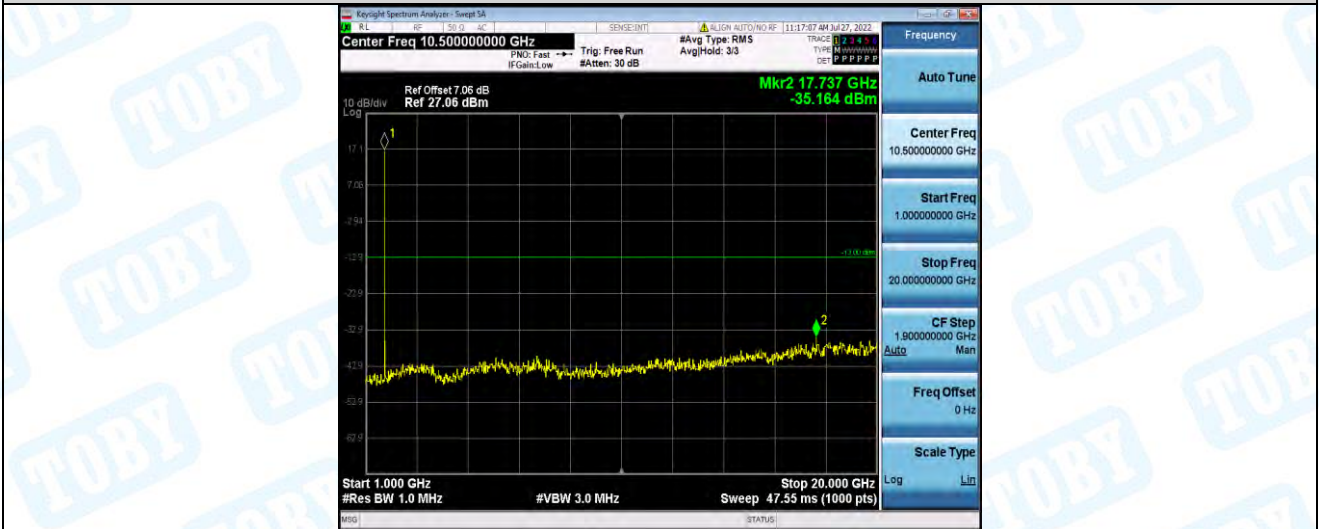

Band4-3MHz-QPSK-19965-1RB#0-Range2:1000~20000MHz