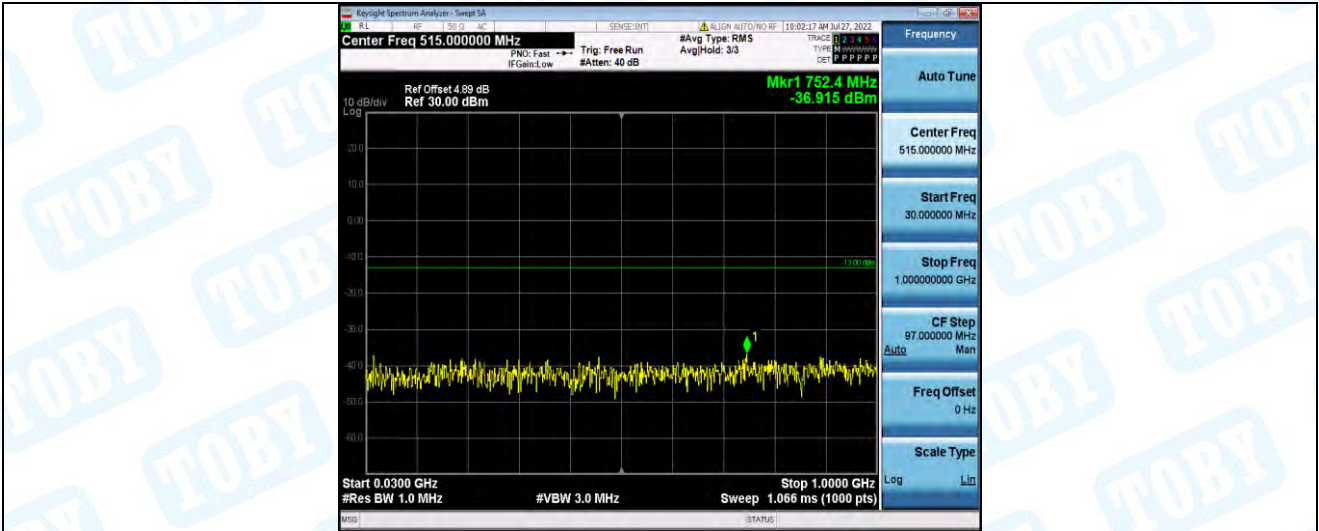

Band2-10MHz-16QAM-18900-1RB#0-Range1:30~1000MHz