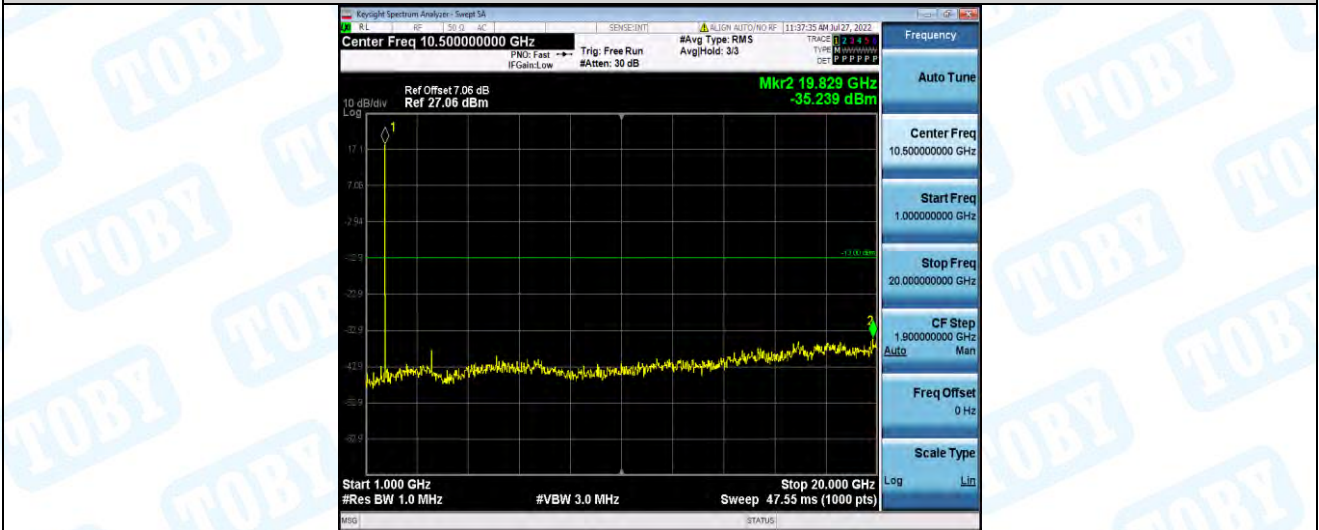

Band4-5MHz-16QAM-20175-1RB#0-Range2:1000~20000MHz