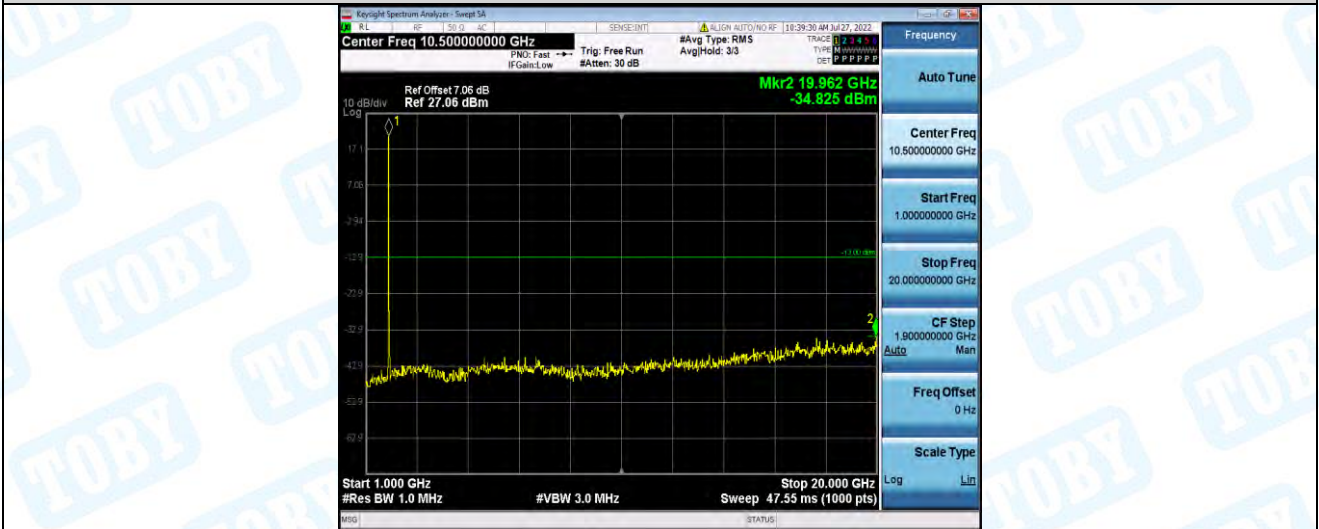

Band2-20MHz-QPSK-19100-1RB#0-Range1:30~1000MHz

Band2-20MHz-QPSK-19100-1RB#0-Range2:1000~20000MHz

Band2-20MHz-16QAM-18700-1RB#0-Range1:30~1000MHz

Band2-20MHz-16QAM-18700-1RB#0-Range2:1000~20000MHz

Band2-20MHz-16QAM-18900-1RB#0-Range1:30~1000MHz