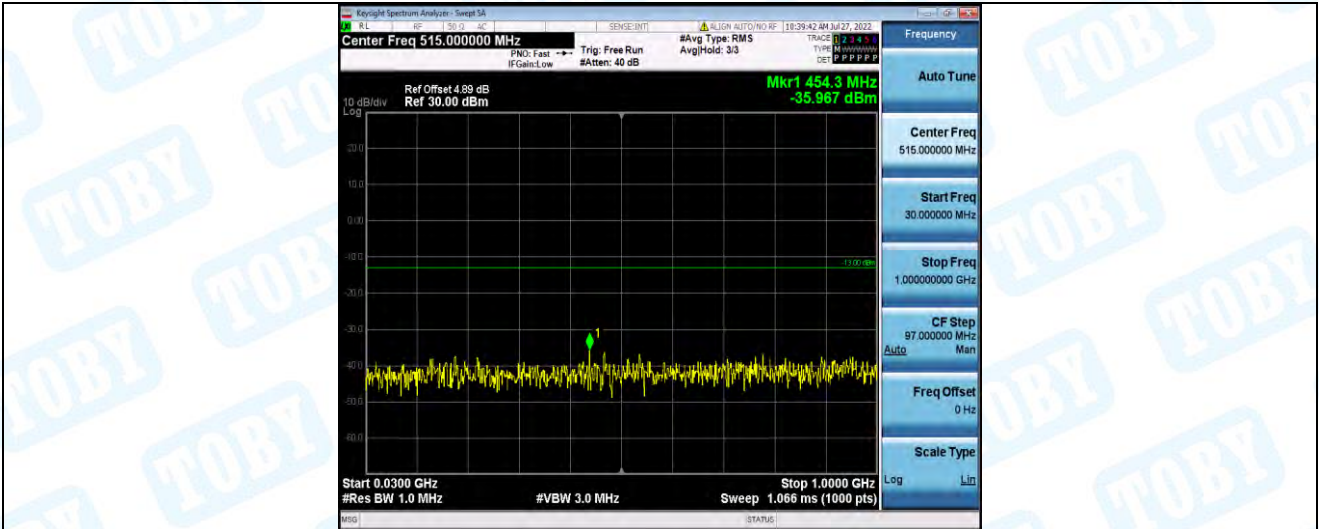

Band2-15MHz-16QAM-19125-1RB#0-Range2:1000~20000MHz

Band2-20MHz-QPSK-18700-1RB#0-Range1:30~1000MHz

Band2-20MHz-QPSK-18700-1RB#0-Range2:1000~20000MHz

Band2-20MHz-QPSK-18900-1RB#0-Range1:30~1000MHz

Band2-20MHz-QPSK-18900-1RB#0-Range2:1000~20000MHz