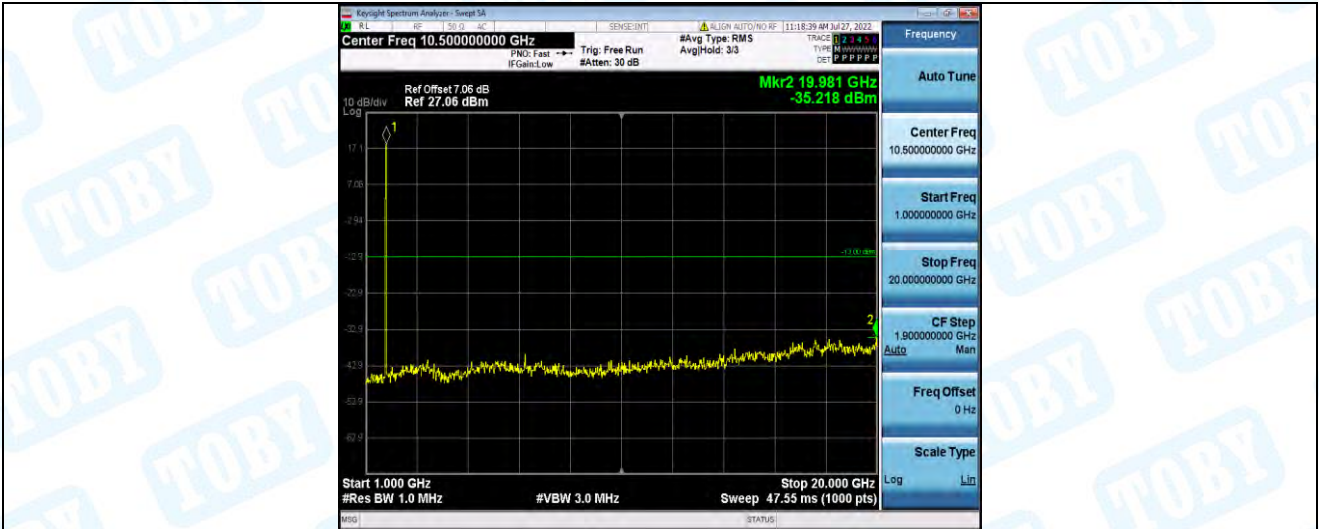

Band4-3MHz-16QAM-20385-1RB#0-Range2:1000~20000MHz