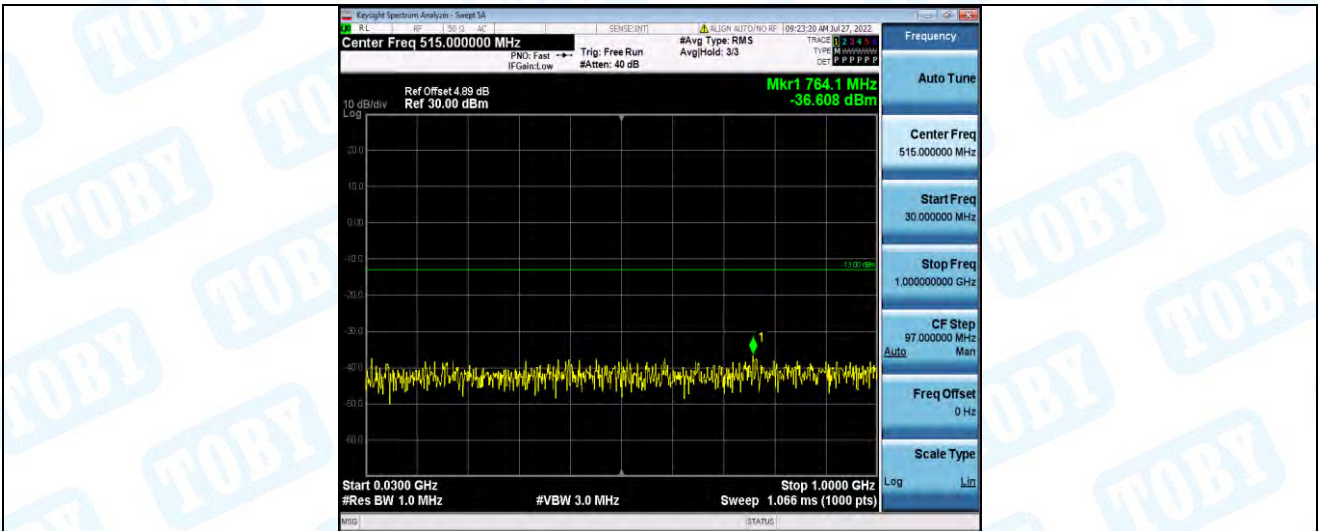

Band2-3MHz-16QAM-18900-1RB#0-Range1:30~1000MHz