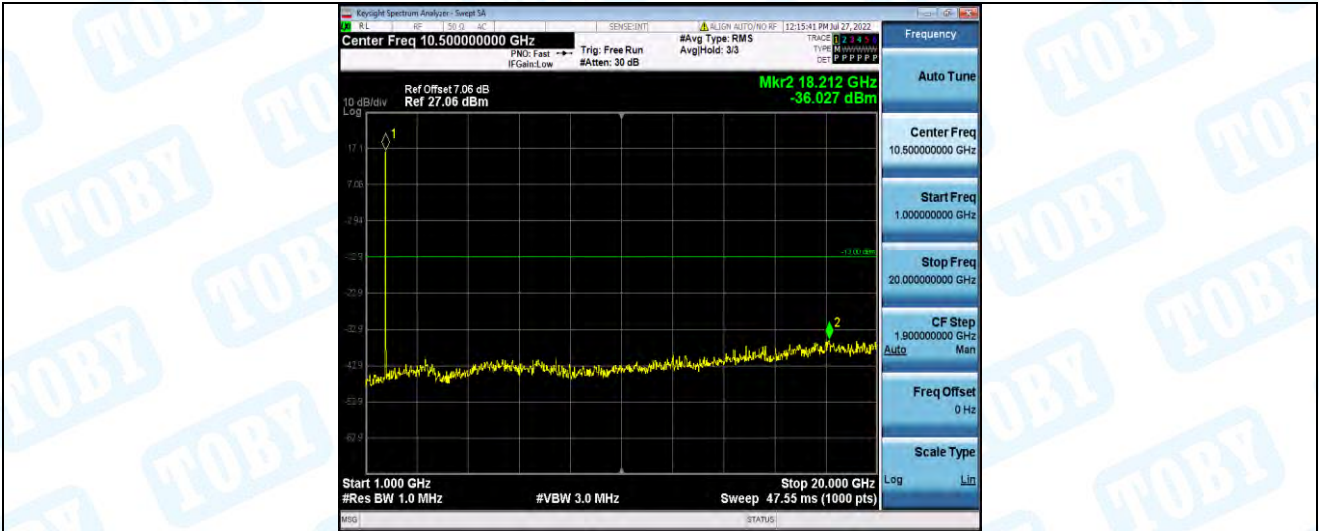

Band4-15MHz-QPSK-20325-1RB#0-Range2:1000~20000MHz