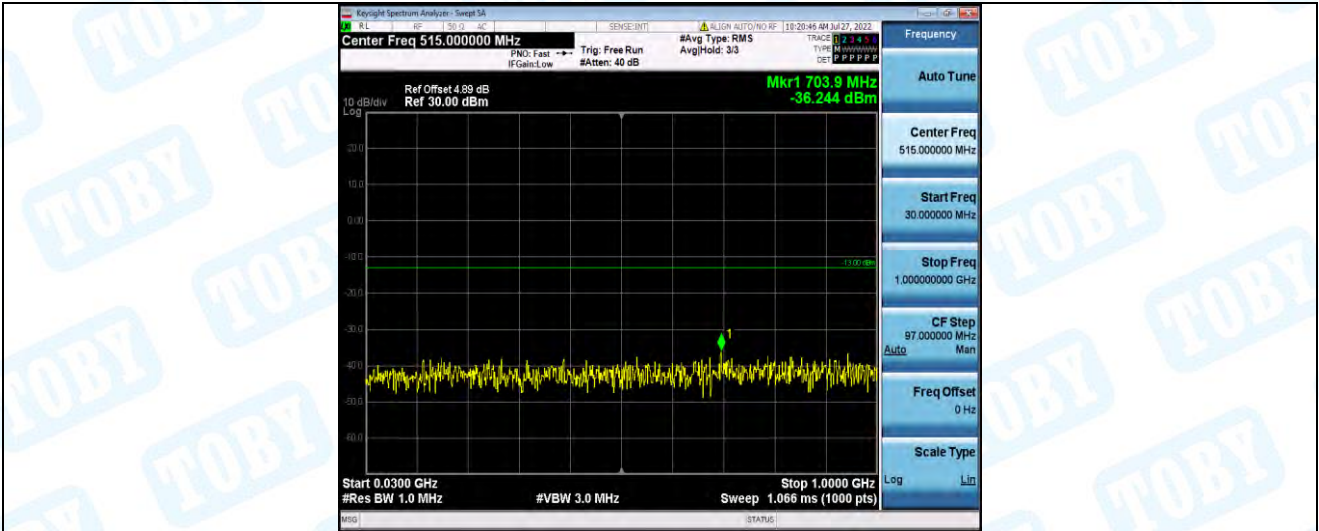

Band2-15MHz-QPSK-18900-1RB#0-Range1:30~1000MHz