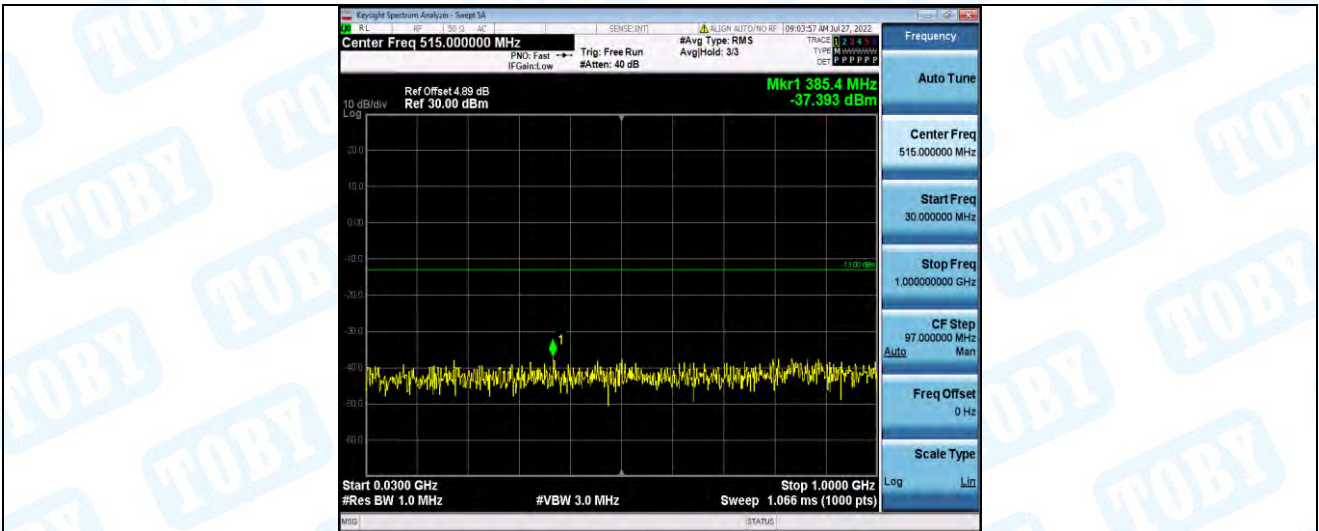

### Test Graphs

Band2-1.4MHz-QPSK-18607-1RB#0-Range1:30~1000MHz

Band2-1.4MHz-QPSK-18607-1RB#0-Range2:1000~20000MHz

Band2-1.4MHz-QPSK-18900-1RB#0-Range1:30~1000MHz

Band2-1.4MHz-QPSK-18900-1RB#0-Range2:1000~20000MHz