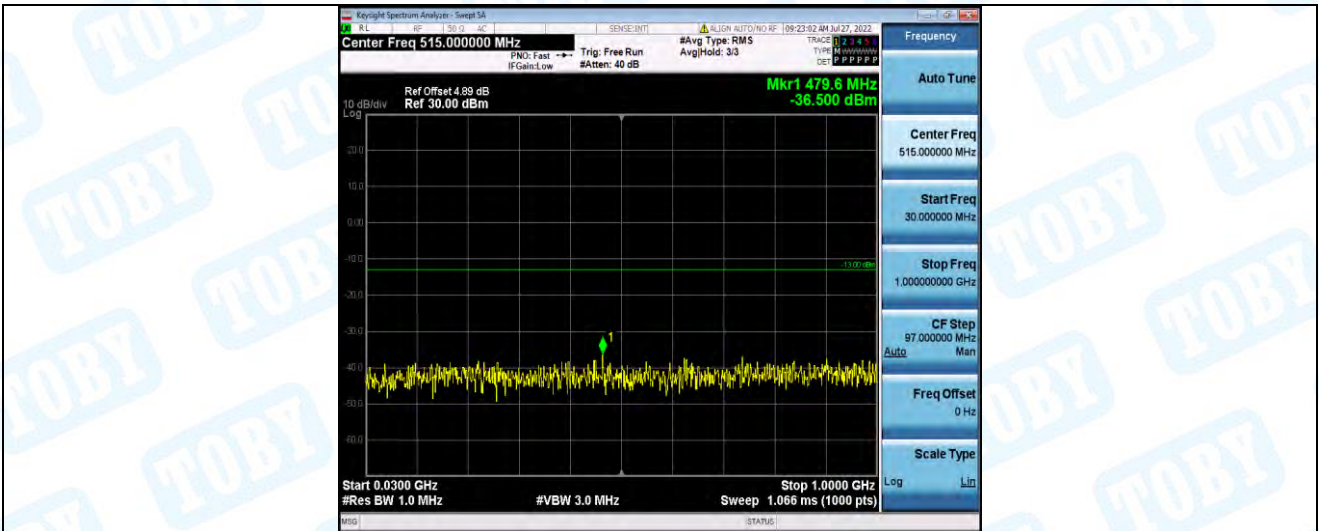

Band2-3MHz-QPSK-18900-1RB#0-Range1:30~1000MHz