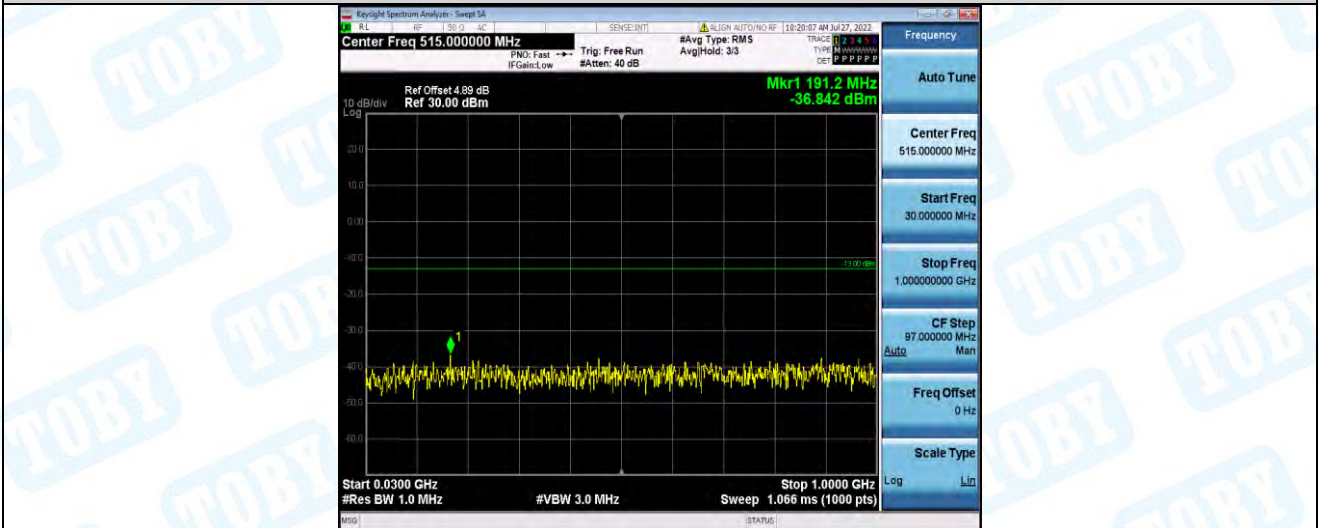

Band2-10MHz-16QAM-18900-1RB#0-Range1:30~1000MHz

Band2-10MHz-16QAM-18900-1RB#0-Range2:1000~20000MHz

Band2-10MHz-16QAM-19150-1RB#0-Range1:30~1000MHz

Band2-10MHz-16QAM-19150-1RB#0-Range2:1000~20000MHz

Band2-15MHz-QPSK-18675-1RB#0-Range1:30~1000MHz