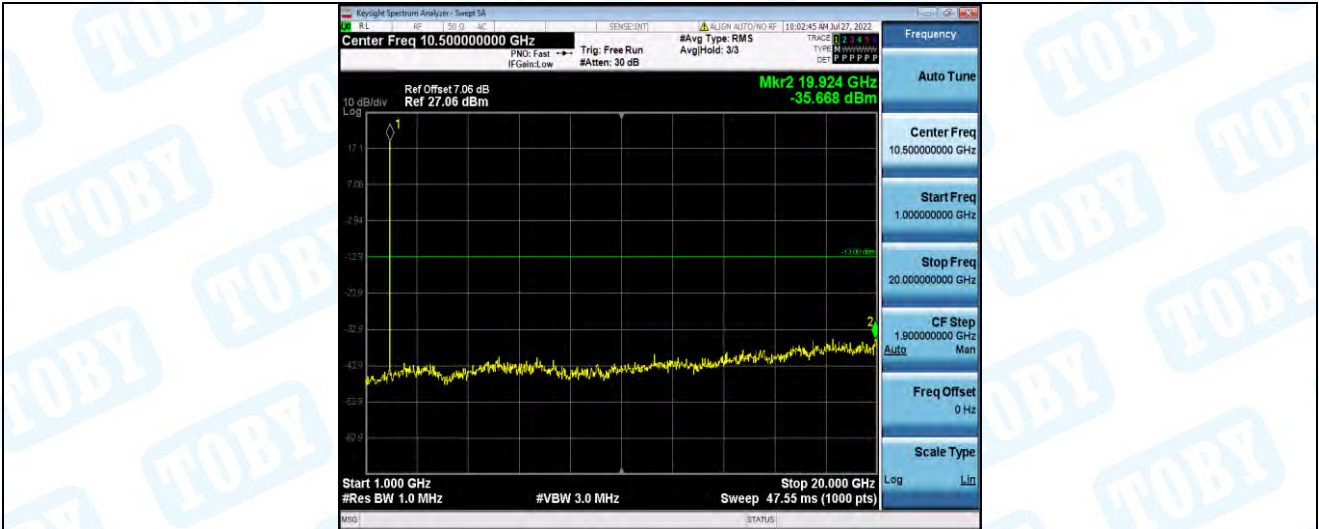

Band2-10MHz-QPSK-18900-1RB#0-Range2:1000~20000MHz

Band2-10MHz-QPSK-19150-1RB#0-Range1:30~1000MHz

Band2-10MHz-QPSK-19150-1RB#0-Range2:1000~20000MHz

Band2-10MHz-16QAM-18650-1RB#0-Range1:30~1000MHz

Band2-10MHz-16QAM-18650-1RB#0-Range2:1000~20000MHz