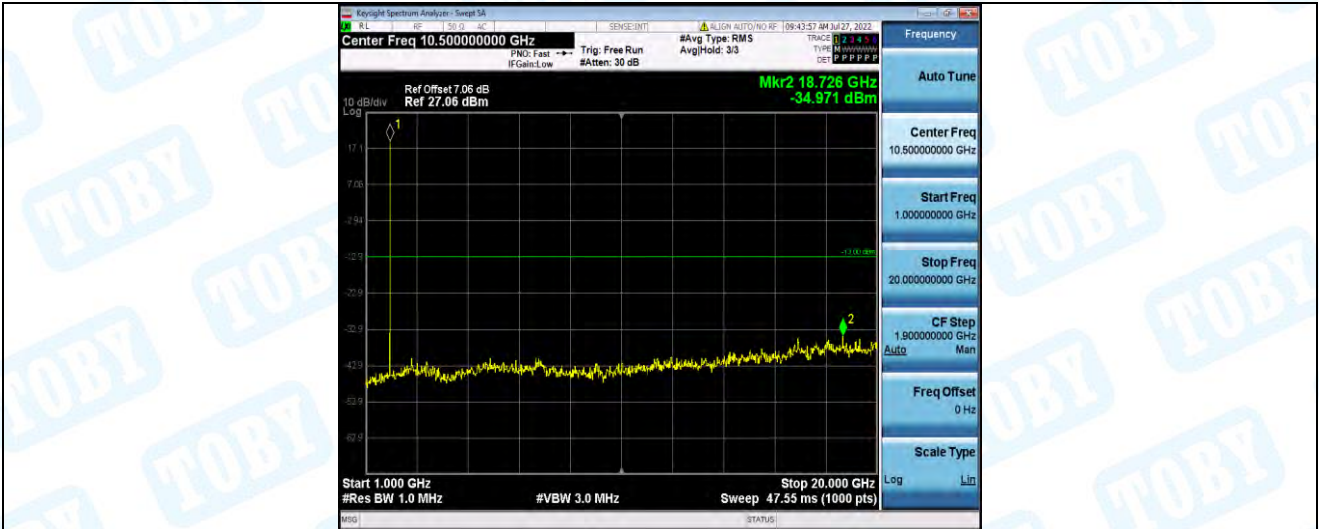

Band2-5MHz-16QAM-19175-1RB#0-Range2:1000~20000MHz