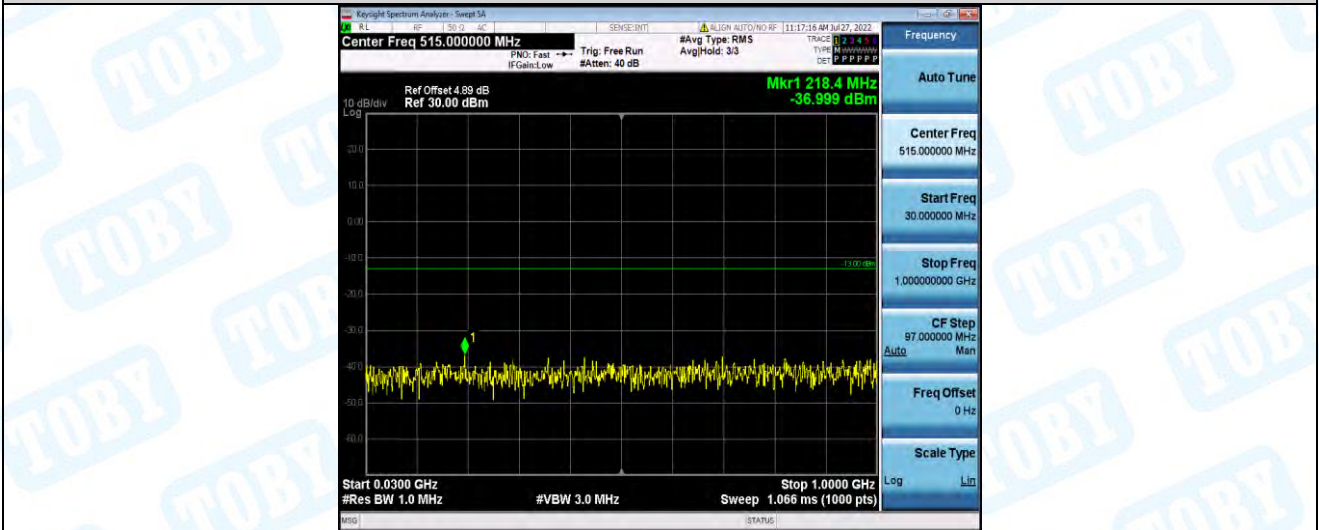

Band4-3MHz-16QAM-19965-1RB#0-Range1:30~1000MHz