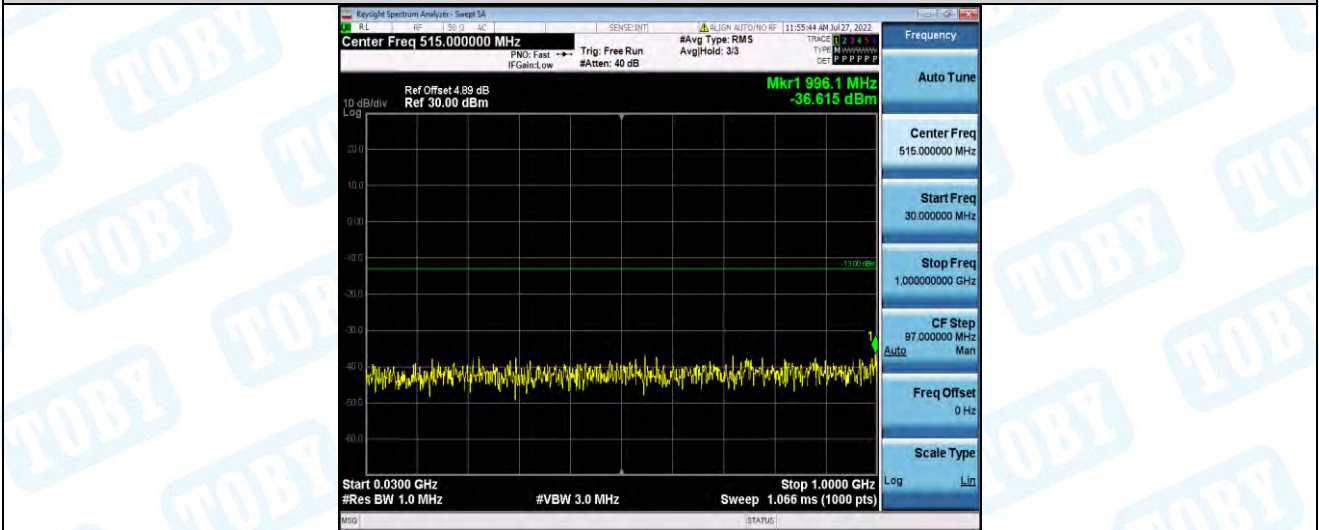

Band4-10MHz-16QAM-20000-1RB#0-Range1:30~1000MHz