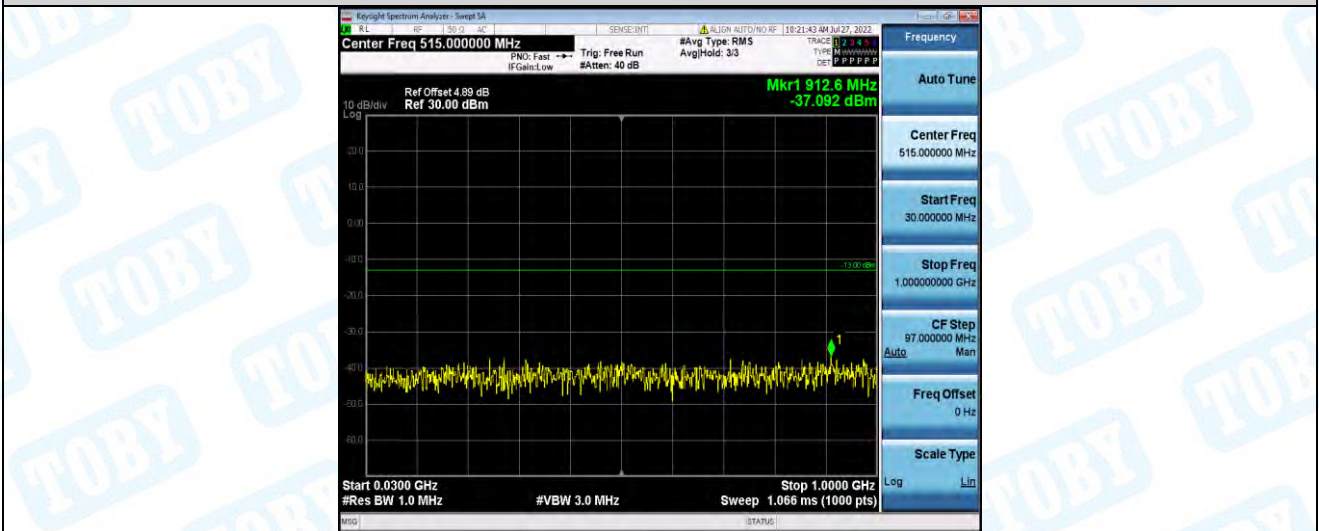

Band2-15MHz-16QAM-18675-1RB#0-Range1:30~1000MHz

Band2-15MHz-16QAM-18675-1RB#0-Range2:1000~20000MHz

Band2-15MHz-16QAM-18900-1RB#0-Range1:30~1000MHz

Band2-15MHz-16QAM-18900-1RB#0-Range2:1000~20000MHz

Band2-15MHz-16QAM-19125-1RB#0-Range1:30~1000MHz