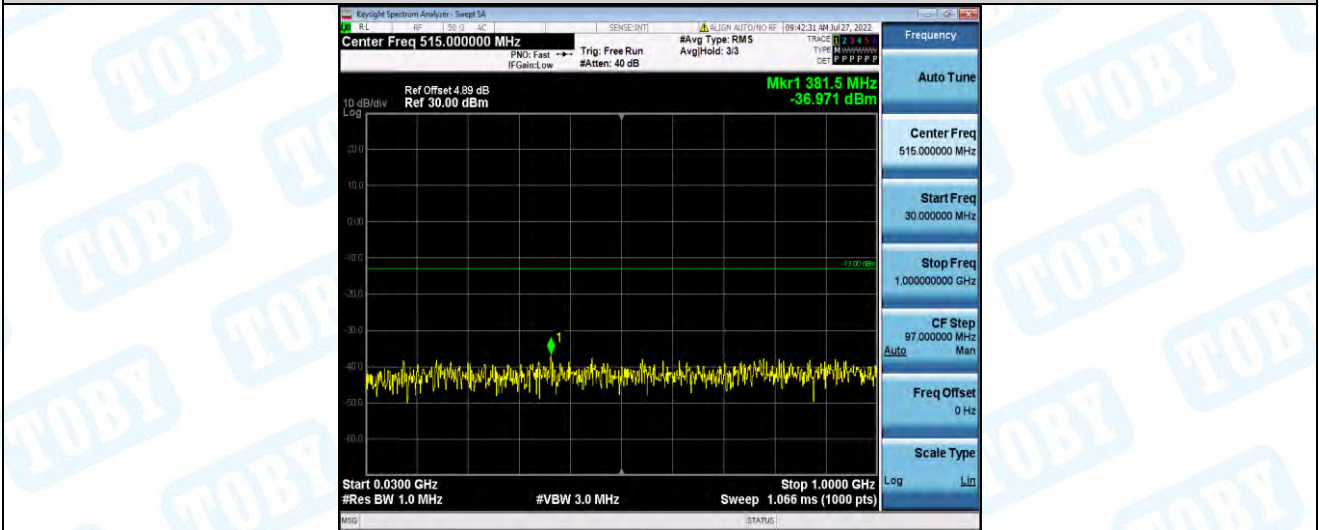

Band2-5MHz-16QAM-18625-1RB#0-Range1:30~1000MHz