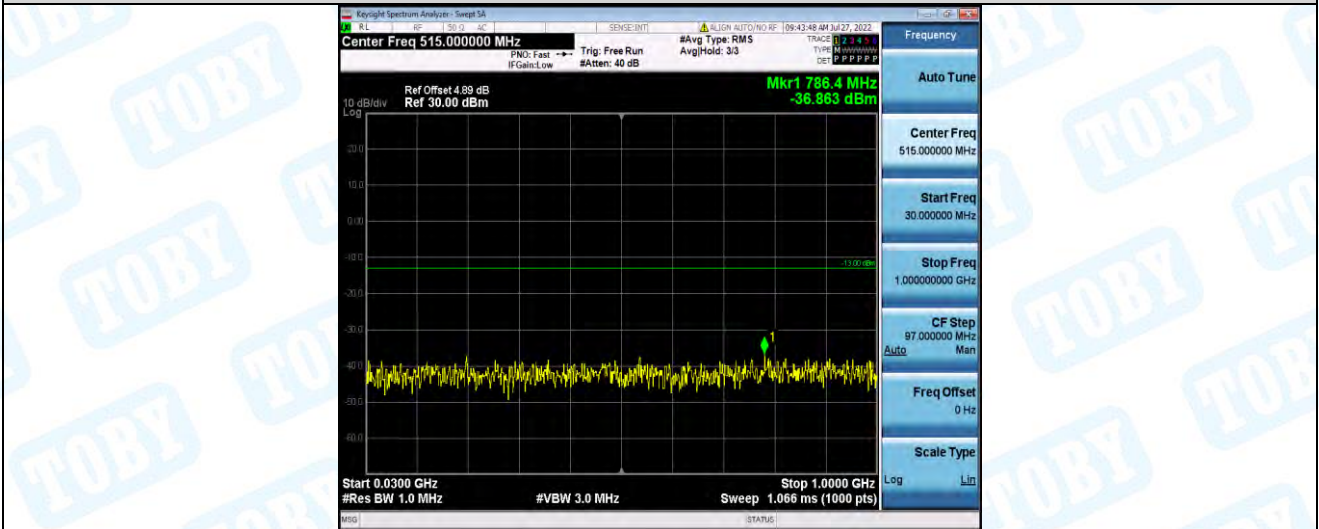

Band2-5MHz-16QAM-19175-1RB#0-Range1:30~1000MHz