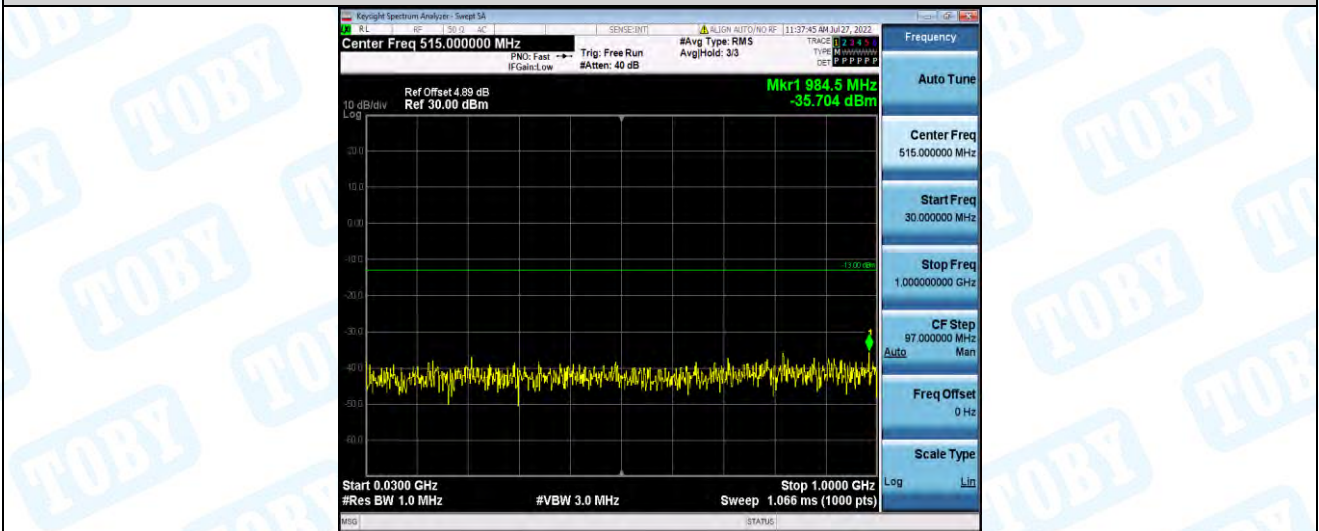

Band4-5MHz-QPSK-20375-1RB#0-Range1:30~1000MHz