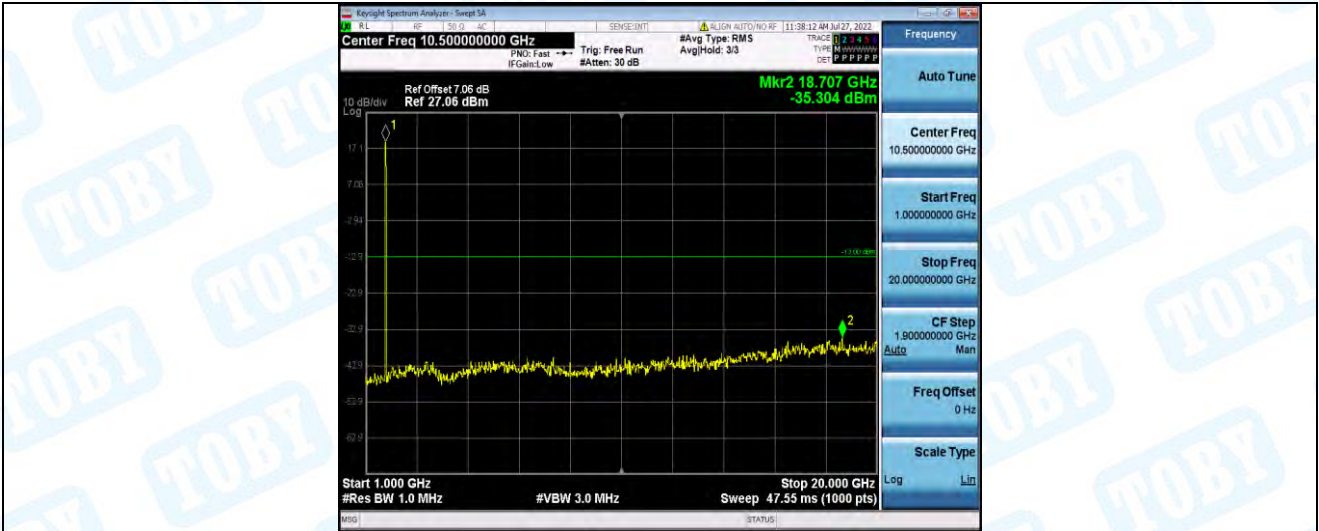

Band4-5MHz-16QAM-20175-1RB#0-Range1:30~1000MHz

Band4-5MHz-16QAM-20175-1RB#0-Range2:1000~20000MHz

Band4-5MHz-16QAM-20375-1RB#0-Range1:30~1000MHz

Band4-5MHz-16QAM-20375-1RB#0-Range2:1000~20000MHz

Band4-10MHz-QPSK-20000-1RB#0-Range1:30~1000MHz