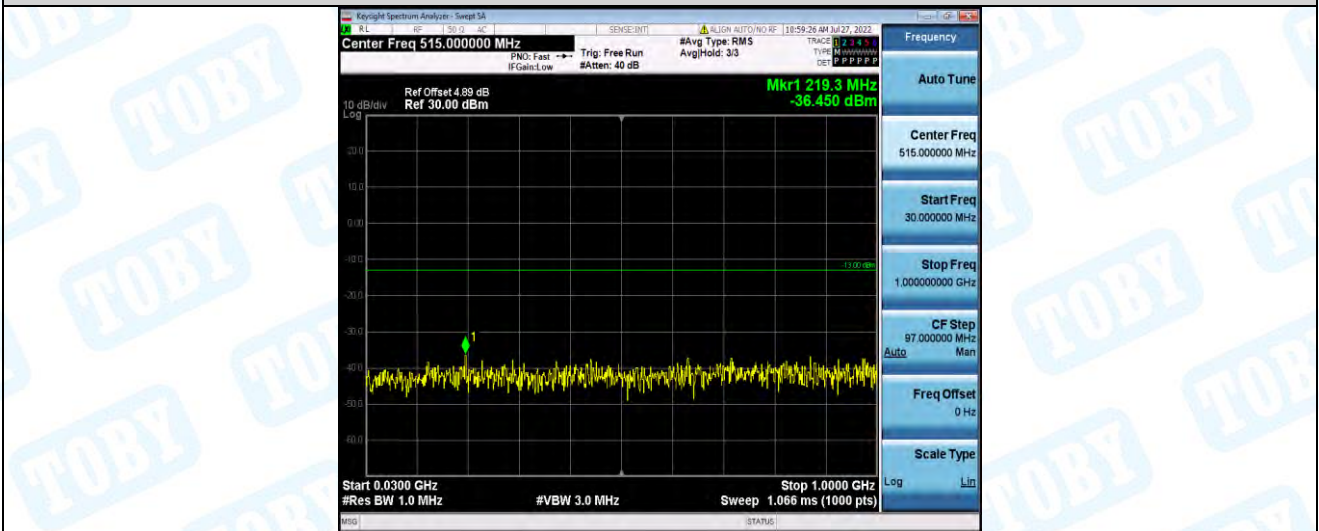

Band4-1.4MHz-QPSK-20175-1RB#0-Range1:30~1000MHz

Band4-1.4MHz-QPSK-20175-1RB#0-Range2:1000~20000MHz

Band4-1.4MHz-QPSK-20393-1RB#0-Range1:30~1000MHz

Band4-1.4MHz-QPSK-20393-1RB#0-Range2:1000~20000MHz

Band4-1.4MHz-16QAM-19957-1RB#0-Range1:30~1000MHz