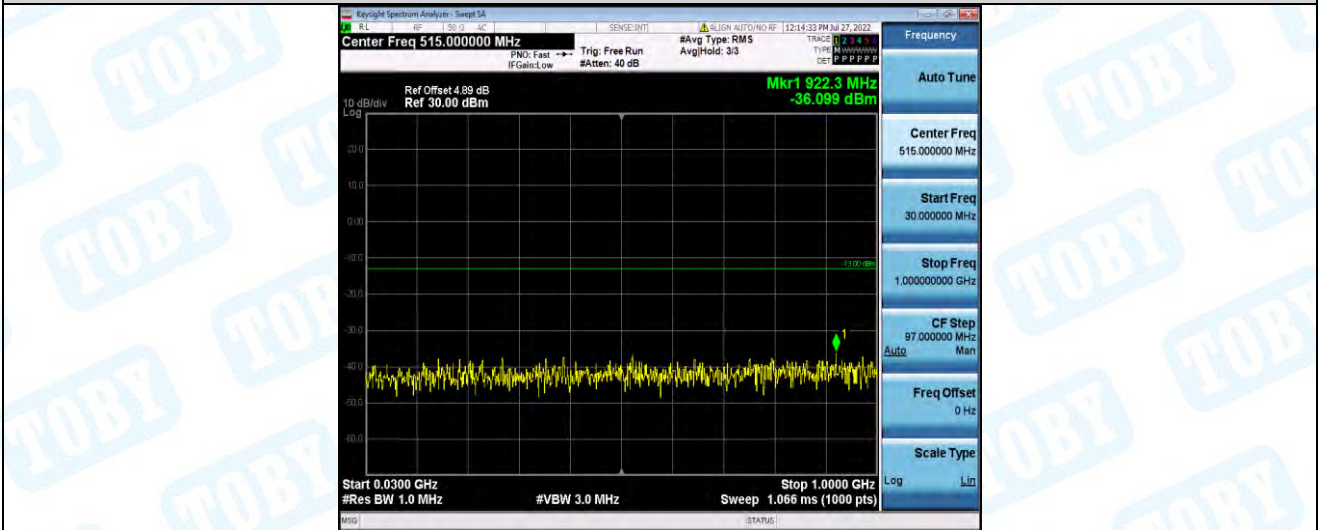

Band4-15MHz-QPSK-20325-1RB#0-Range1:30~1000MHz

Band4-15MHz-QPSK-20325-1RB#0-Range2:1000~20000MHz

Band4-15MHz-16QAM-20025-1RB#0-Range1:30~1000MHz

Band4-15MHz-16QAM-20025-1RB#0-Range2:1000~20000MHz

Band4-15MHz-16QAM-20175-1RB#0-Range1:30~1000MHz