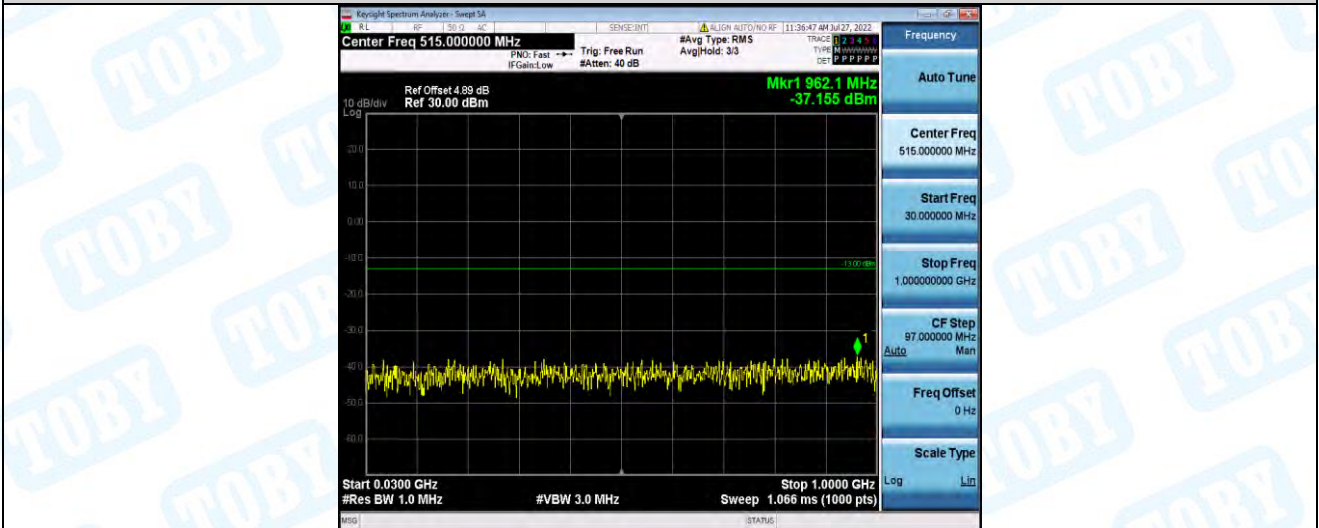

Band4-5MHz-QPSK-20175-1RB#0-Range2:1000~20000MHz

Band4-5MHz-QPSK-20375-1RB#0-Range1:30~1000MHz

Band4-5MHz-QPSK-20375-1RB#0-Range2:1000~20000MHz

Band4-5MHz-16QAM-19975-1RB#0-Range1:30~1000MHz

Band4-5MHz-16QAM-19975-1RB#0-Range2:1000~20000MHz