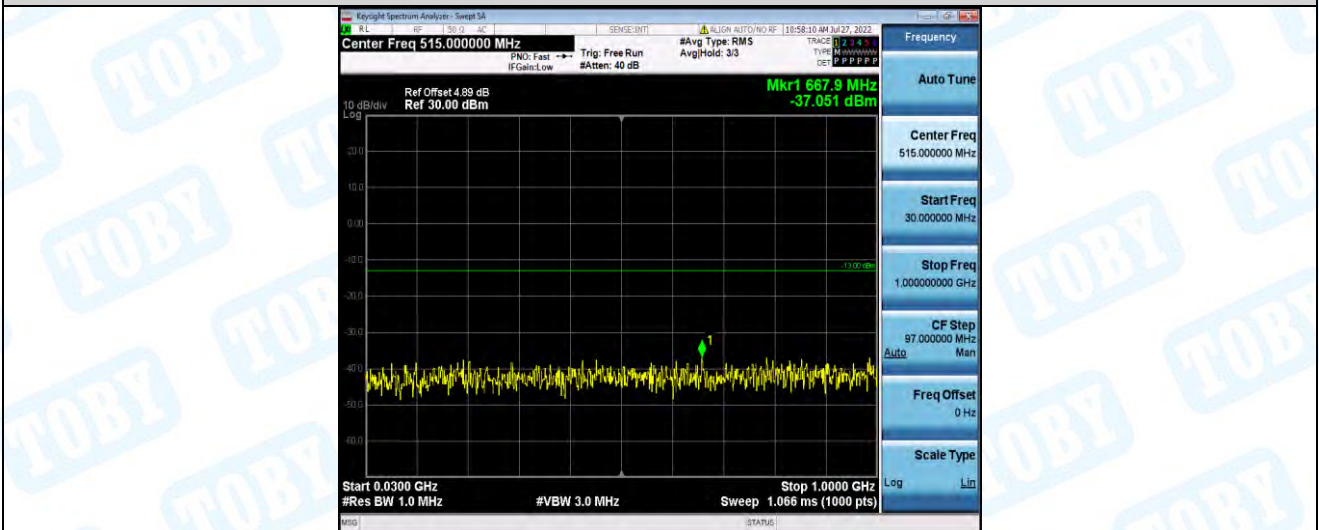

Band2-20MHz-16QAM-18900-1RB#0-Range2:1000~20000MHz

Band2-20MHz-16QAM-19100-1RB#0-Range1:30~1000MHz

Band2-20MHz-16QAM-19100-1RB#0-Range2:1000~20000MHz

Band4-1.4MHz-QPSK-19957-1RB#0-Range1:30~1000MHz

Band4-1.4MHz-QPSK-19957-1RB#0-Range2:1000~20000MHz