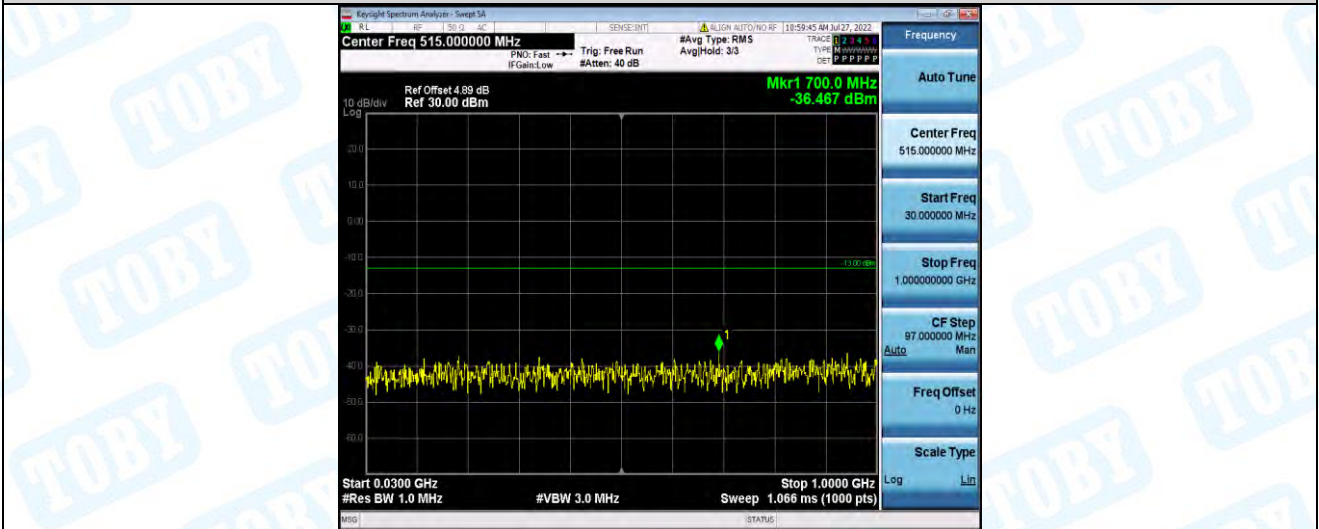

Band4-1.4MHz-16QAM-19957-1RB#0-Range2:1000~20000MHz

Band4-1.4MHz-16QAM-20175-1RB#0-Range1:30~1000MHz

Band4-1.4MHz-16QAM-20175-1RB#0-Range2:1000~20000MHz

Band4-1.4MHz-16QAM-20393-1RB#0-Range1:30~1000MHz

Band4-1.4MHz-16QAM-20393-1RB#0-Range2:1000~20000MHz