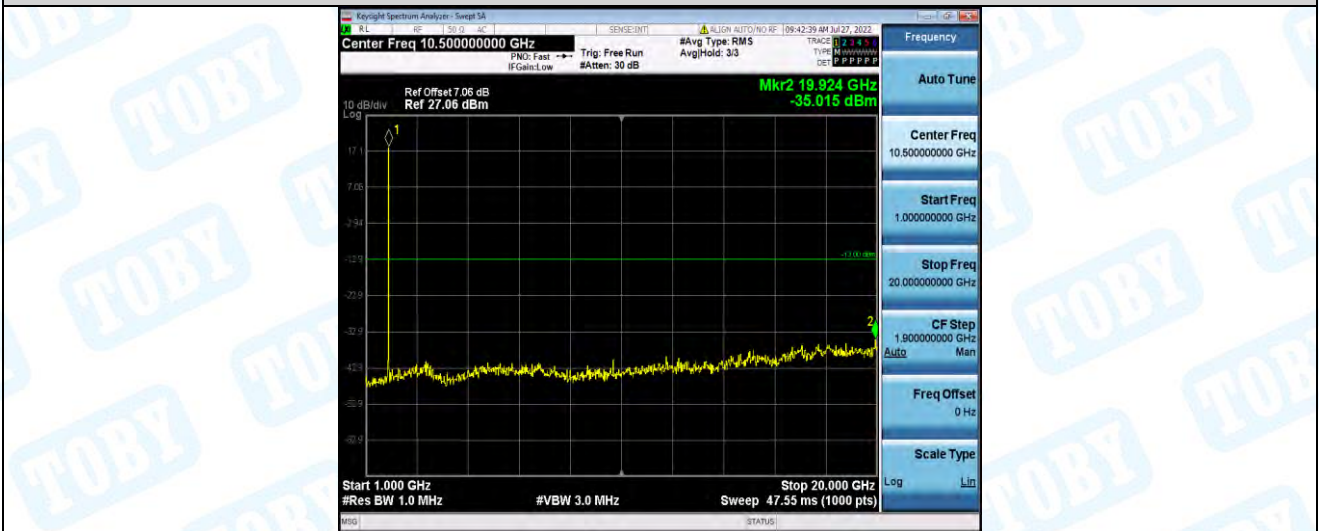

Band2-5MHz-QPSK-19175-1RB#0-Range2:1000~20000MHz

Band2-5MHz-16QAM-18625-1RB#0-Range1:30~1000MHz

Band2-5MHz-16QAM-18625-1RB#0-Range2:1000~20000MHz

Band2-5MHz-16QAM-18900-1RB#0-Range1:30~1000MHz

Band2-5MHz-16QAM-18900-1RB#0-Range2:1000~20000MHz