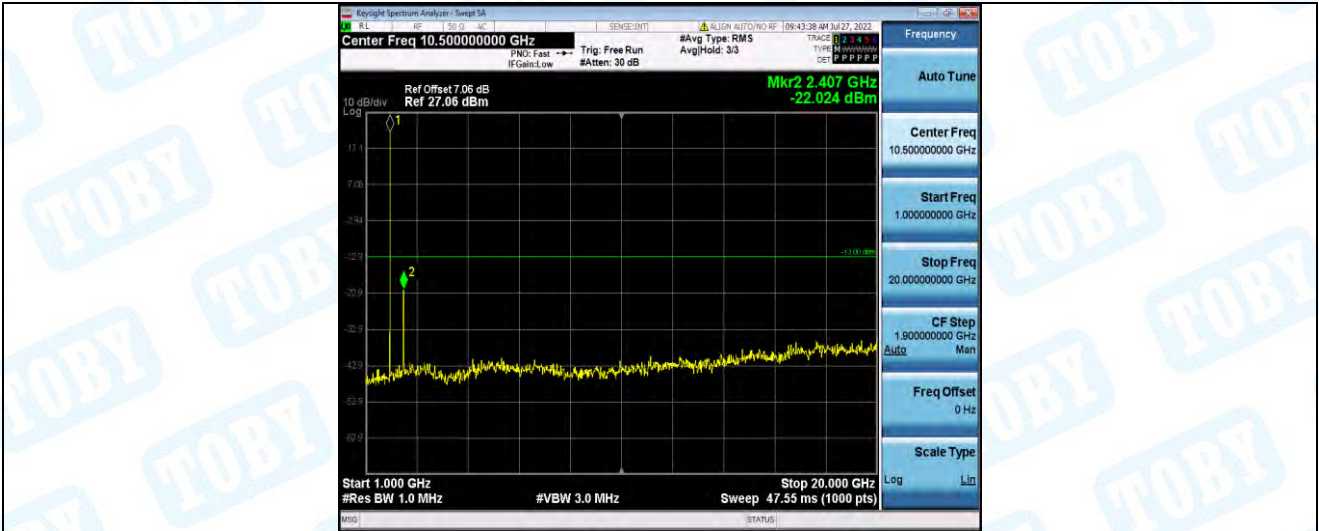

Band2-5MHz-QPSK-19175-1RB#0-Range2:1000~20000MHz