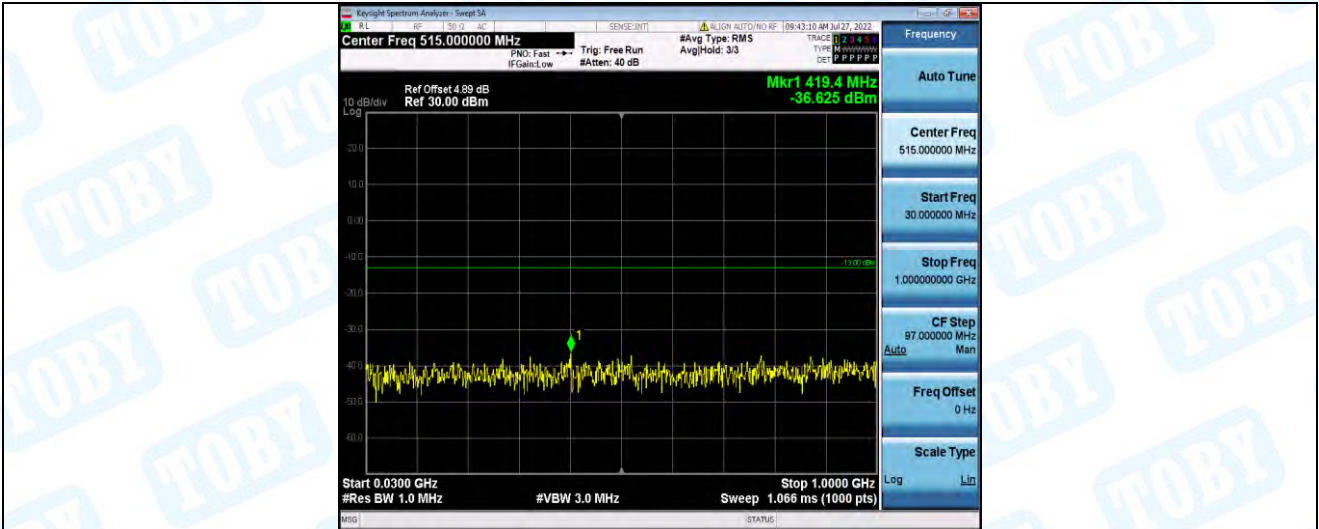

Band2-5MHz-QPSK-19175-1RB#0-Range2:1000~20000MHz

Band2-5MHz-16QAM-18625-1RB#0-Range1:30~1000MHz

Band2-5MHz-16QAM-18625-1RB#0-Range2:1000~20000MHz

Band2-5MHz-16QAM-18900-1RB#0-Range1:30~1000MHz

Band2-5MHz-16QAM-18900-1RB#0-Range2:1000~20000MHz