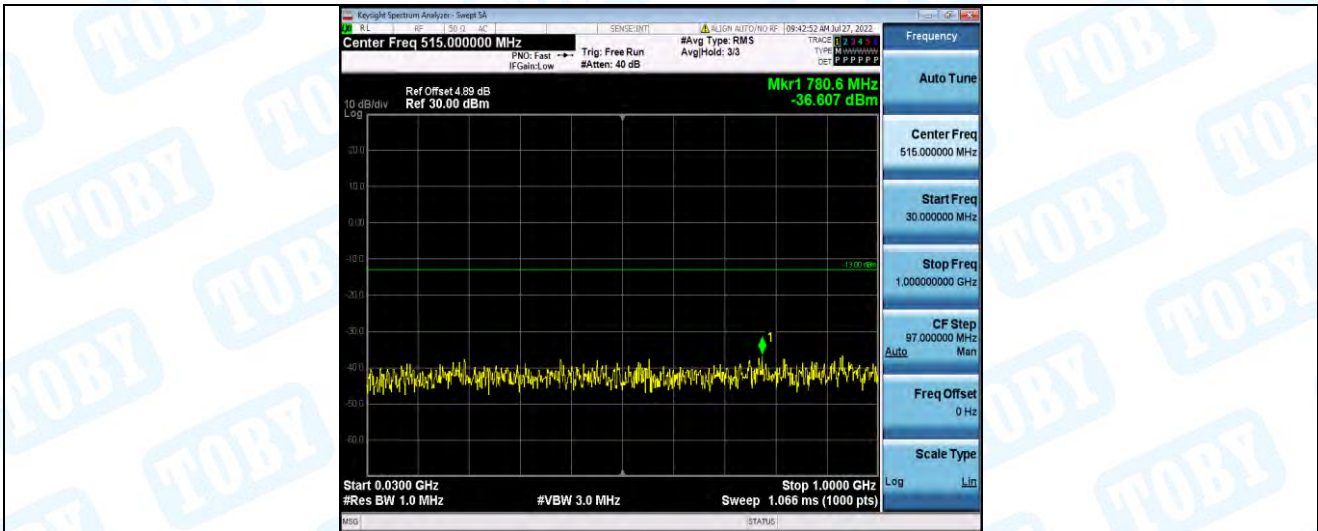

Band2-5MHz-QPSK-18625-1RB#0-Range1:30~1000MHz

Band2-5MHz-QPSK-18625-1RB#0-Range2:1000~20000MHz

Band2-5MHz-QPSK-18900-1RB#0-Range1:30~1000MHz

Band2-5MHz-QPSK-18900-1RB#0-Range2:1000~20000MHz

Band2-5MHz-QPSK-19175-1RB#0-Range1:30~1000MHz