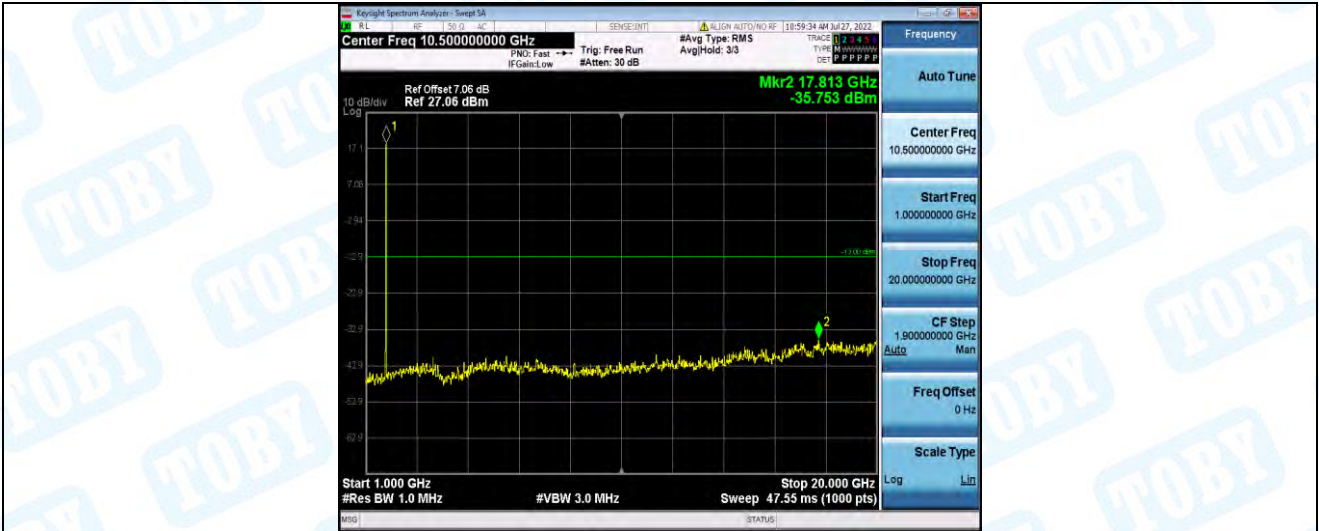

Band4-1.4MHz-QPSK-20175-1RB#0-Range1:30~1000MHz

Band4-1.4MHz-QPSK-20175-1RB#0-Range2:1000~20000MHz

Band4-1.4MHz-QPSK-20393-1RB#0-Range1:30~1000MHz

Band4-1.4MHz-QPSK-20393-1RB#0-Range2:1000~20000MHz

Band4-1.4MHz-16QAM-19957-1RB#0-Range1:30~1000MHz