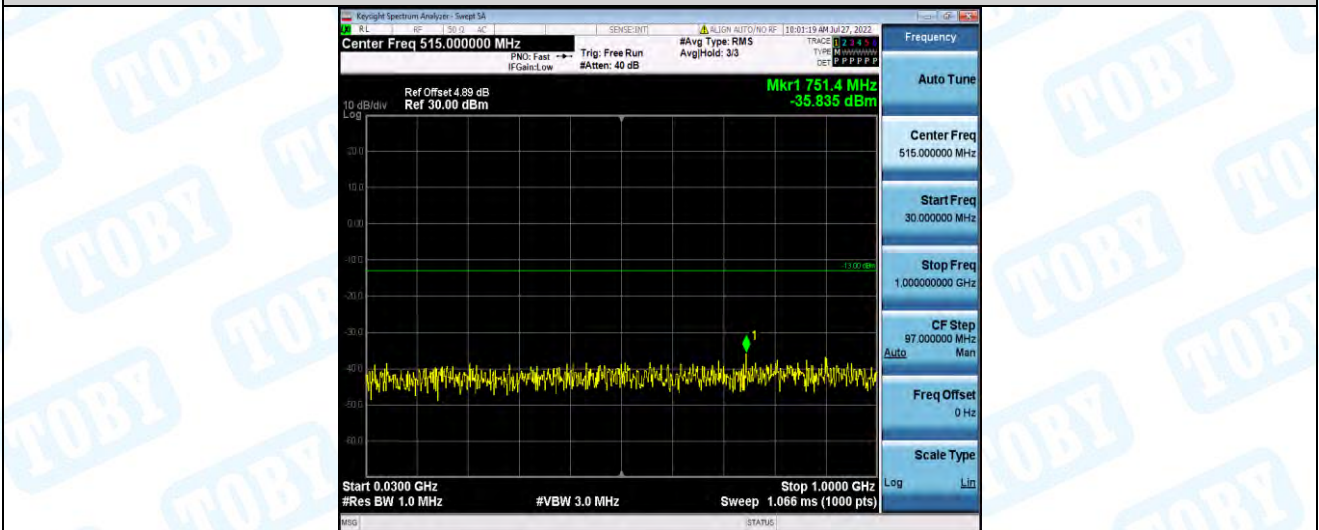

Band2-5MHz-16QAM-19175-1RB#0-Range1:30~1000MHz

Band2-5MHz-16QAM-19175-1RB#0-Range2:1000~20000MHz

Band2-10MHz-QPSK-18650-1RB#0-Range1:30~1000MHz

Band2-10MHz-QPSK-18650-1RB#0-Range2:1000~20000MHz

Band2-10MHz-QPSK-18900-1RB#0-Range1:30~1000MHz