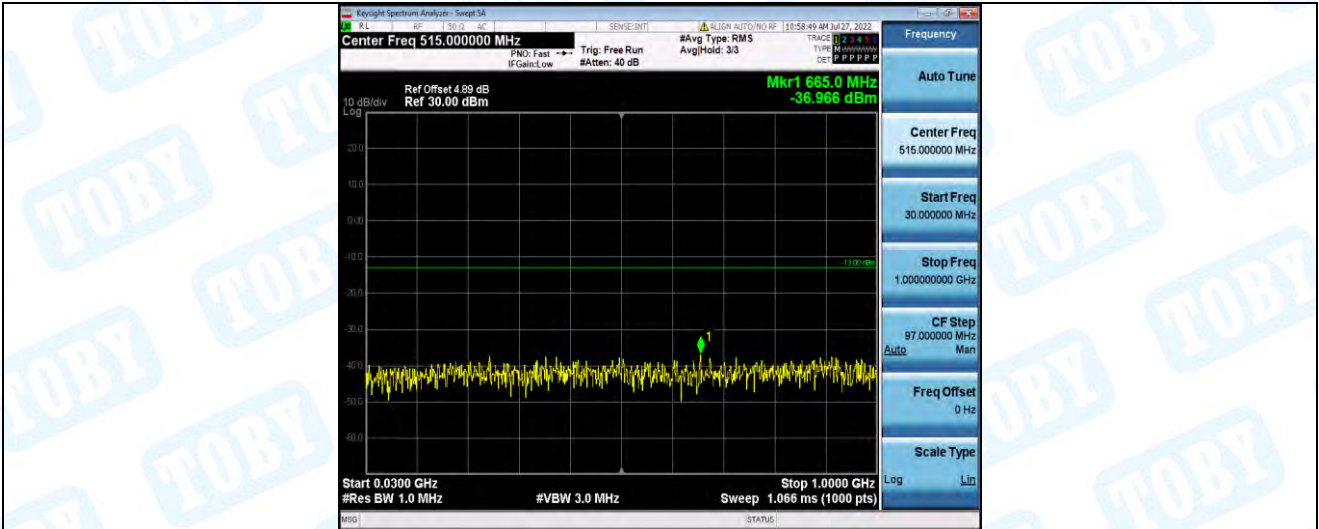

Band4-1.4MHz-QPSK-20175-1RB#0-Range1:30~1000MHz