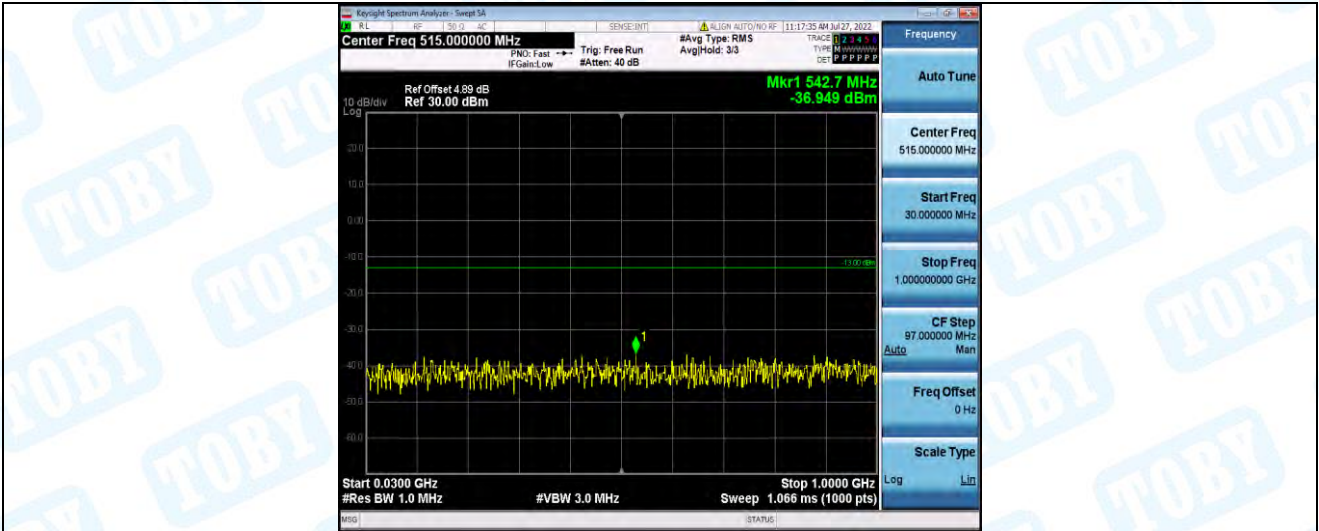

Band4-3MHz-QPSK-19965-1RB#0-Range1:30~1000MHz

Band4-3MHz-QPSK-19965-1RB#0-Range2:1000~20000MHz

Band4-3MHz-QPSK-20175-1RB#0-Range1:30~1000MHz

Band4-3MHz-QPSK-20175-1RB#0-Range2:1000~2000MHz

Band4-3MHz-QPSK-20385-1RB#0-Range1:30~1000MHz