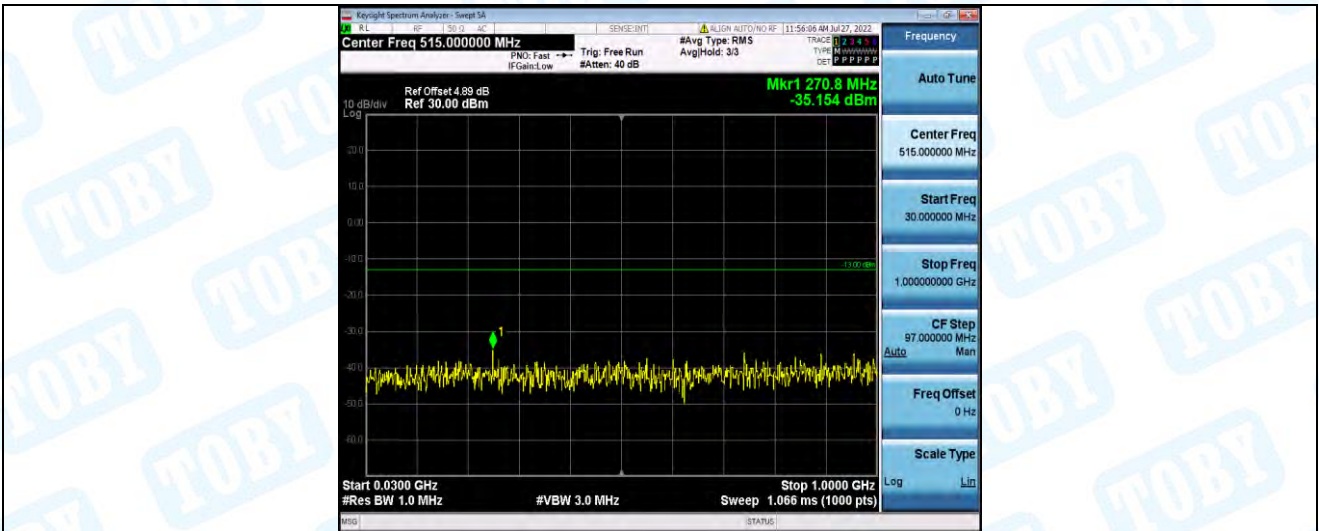

Band4-10MHz-QPSK-20175-1RB#0-Range1:30~1000MHz