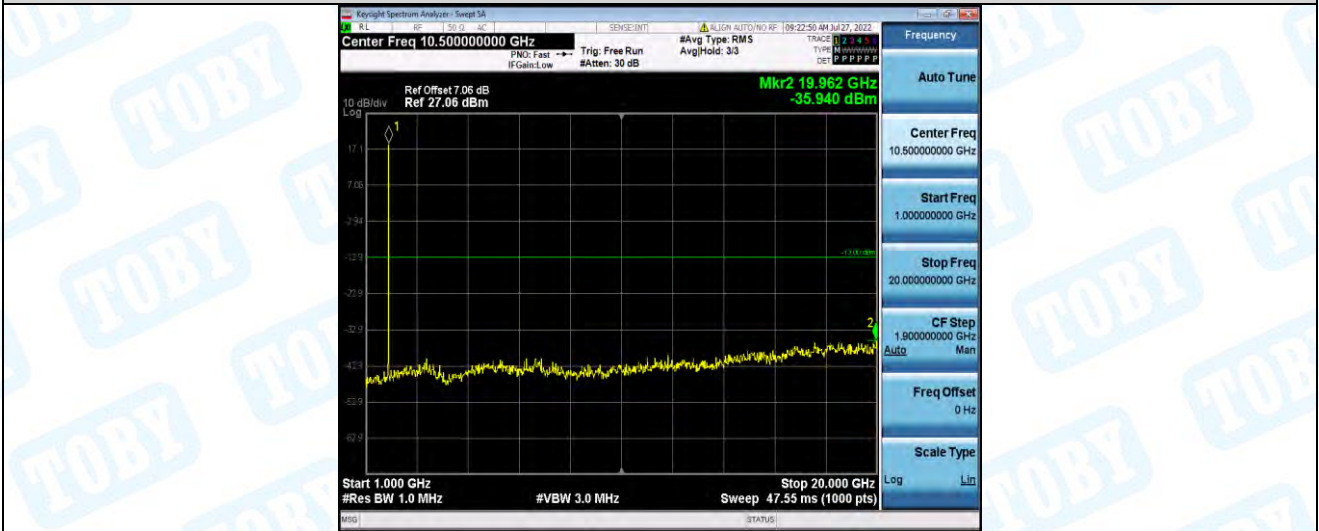

Band2-3MHz-16QAM-18615-1RB#0-Range2:1000~20000MHz