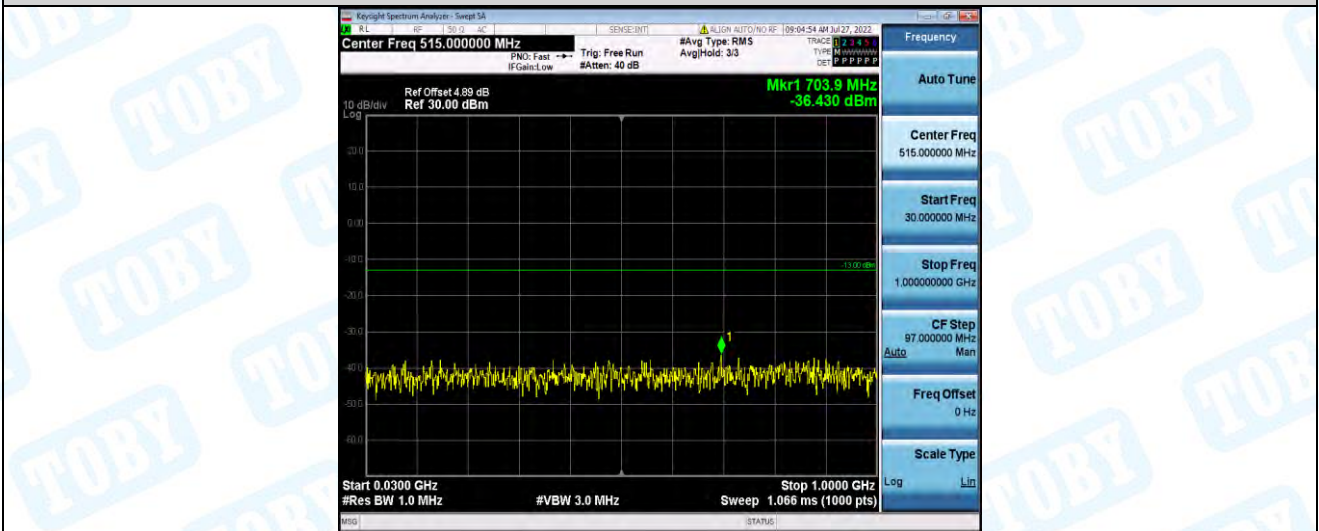

Band2-1.4MHz-16QAM-19193-1RB#0-Range1:30~1000MHz