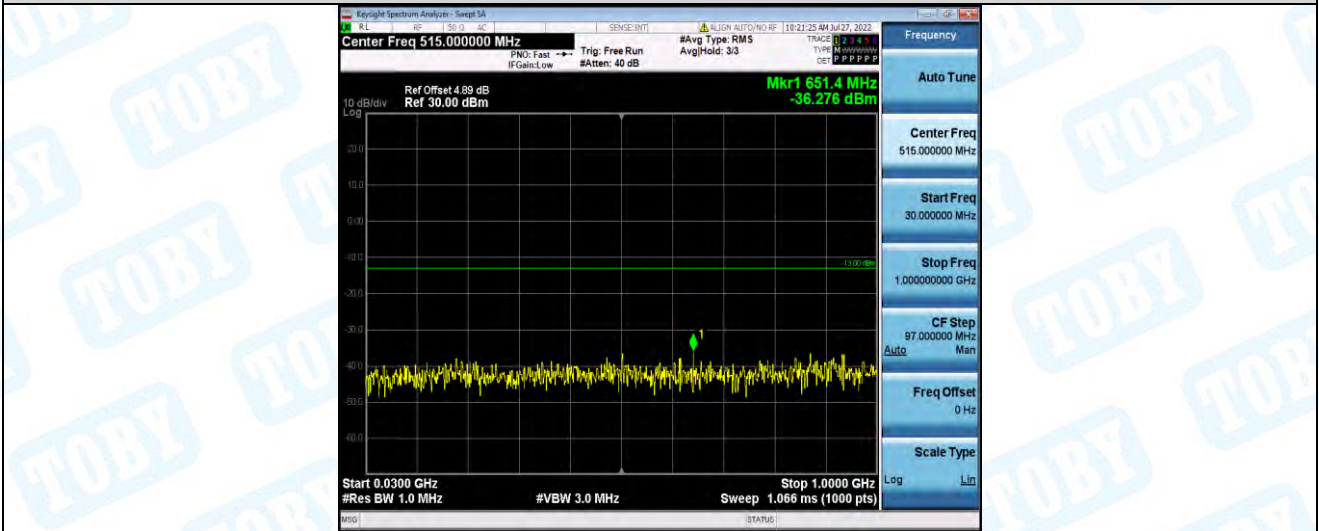

Band2-15MHz-QPSK-18675-1RB#0-Range2:1000~20000MHz

Band2-15MHz-QPSK-18900-1RB#0-Range1:30~1000MHz

Band2-15MHz-QPSK-18900-1RB#0-Range2:1000~20000MHz

Band2-15MHz-QPSK-19125-1RB#0-Range1:30~1000MHz

Band2-15MHz-QPSK-19125-1RB#0-Range2:1000~20000MHz