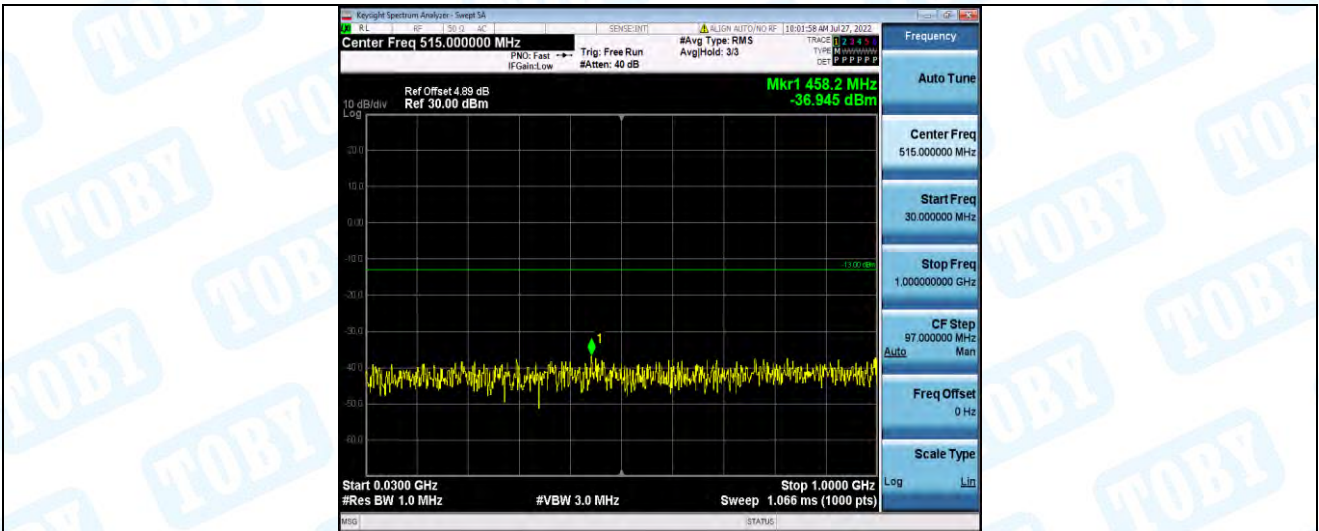

Band2-5MHz-16QAM-19175-1RB#0-Range1:30~1000MHz

Band2-5MHz-16QAM-19175-1RB#0-Range2:1000~20000MHz

Band2-10MHz-QPSK-18650-1RB#0-Range1:30~1000MHz

Band2-10MHz-QPSK-18650-1RB#0-Range2:1000~20000MHz

Band2-10MHz-QPSK-18900-1RB#0-Range1:30~1000MHz