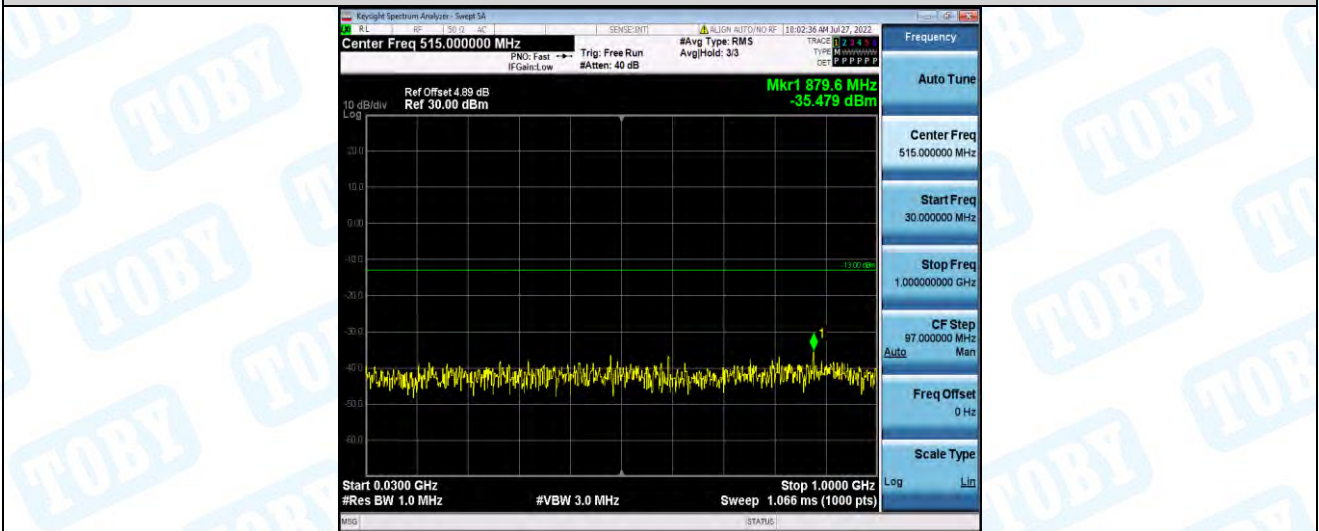

Band2-10MHz-QPSK-19150-1RB#0-Range1:30~1000MHz