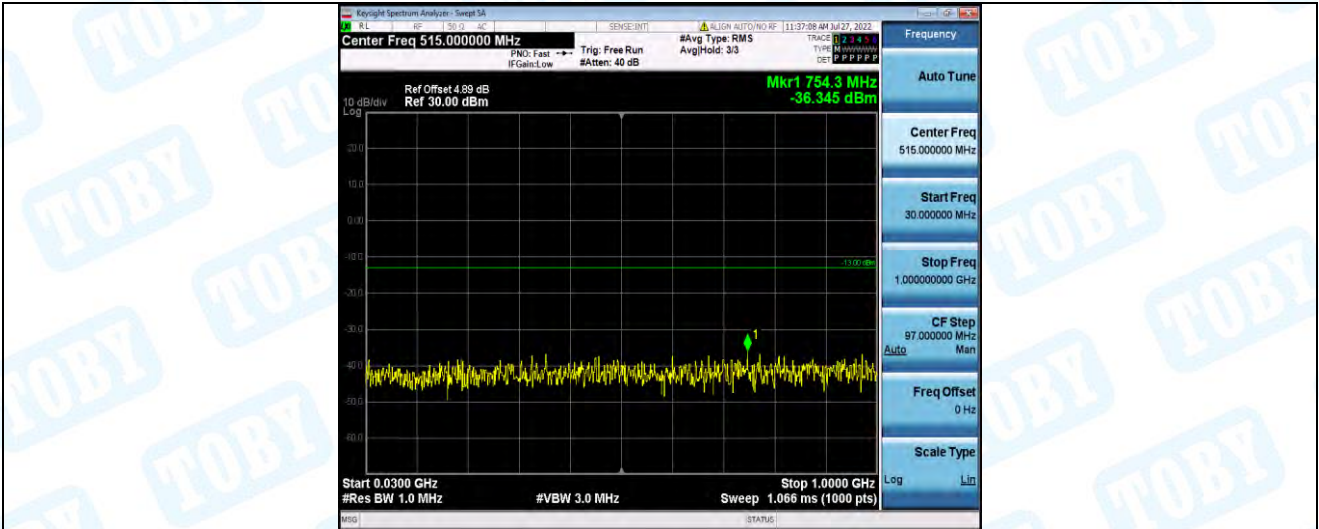

Band4-3MHz-16QAM-20385-1RB#0-Range1:30~1000MHz

Band4-3MHz-16QAM-20385-1RB#0-Range2:1000~20000MHz

Band4-5MHz-QPSK-19975-1RB#0-Range1:30~1000MHz

Band4-5MHz-QPSK-19975-1RB#0-Range2:1000~20000MHz

Band4-5MHz-QPSK-20175-1RB#0-Range1:30~1000MHz