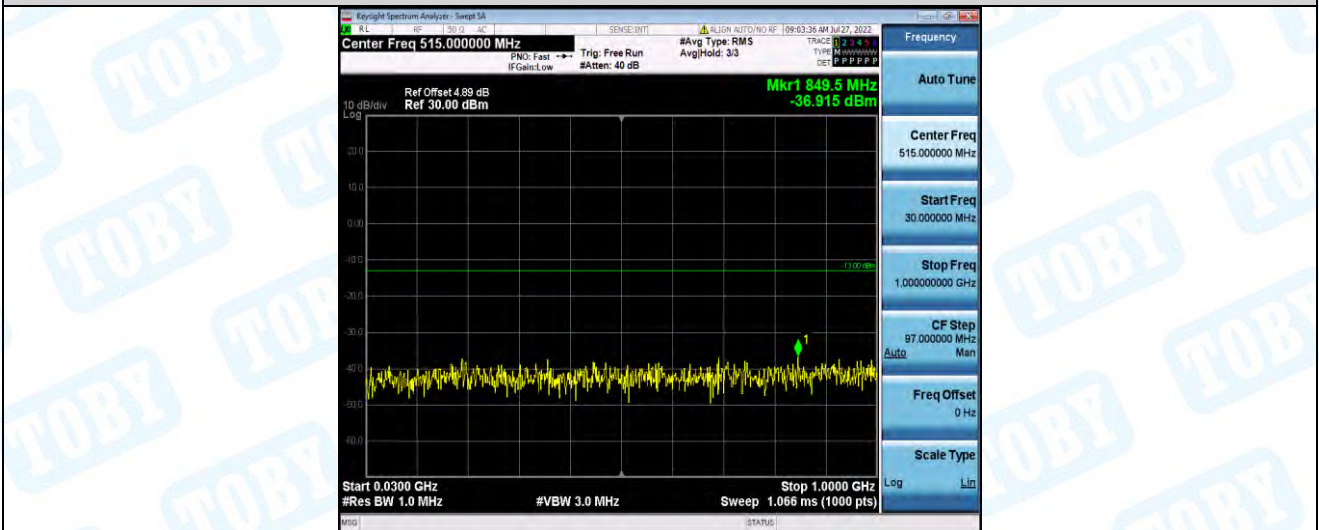

Band2-1.4MHz-QPSK-19193-1RB#0-Range1:30~1000MHz

Band2-1.4MHz-QPSK-19193-1RB#0-Range2:1000~20000MHz

Band2-1.4MHz-16QAM-18607-1RB#0-Range1:30~1000MHz

Band2-1.4MHz-16QAM-18607-1RB#0-Range2:1000~20000MHz

Band2-1.4MHz-16QAM-18900-1RB#0-Range1:30~1000MHz