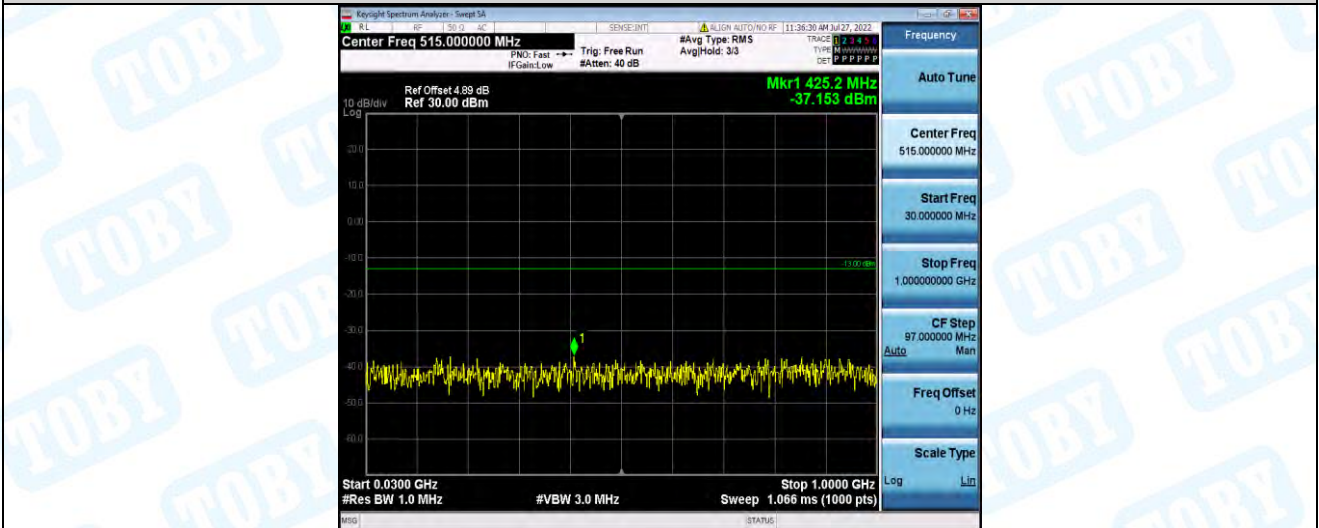

Band4-3MHz-16QAM-20385-1RB#0-Range1:30~1000MHz

Band4-3MHz-16QAM-20385-1RB#0-Range2:1000~20000MHz

Band4-5MHz-QPSK-19975-1RB#0-Range1:30~1000MHz

Band4-5MHz-QPSK-19975-1RB#0-Range2:1000~20000MHz

Band4-5MHz-QPSK-20175-1RB#0-Range1:30~1000MHz