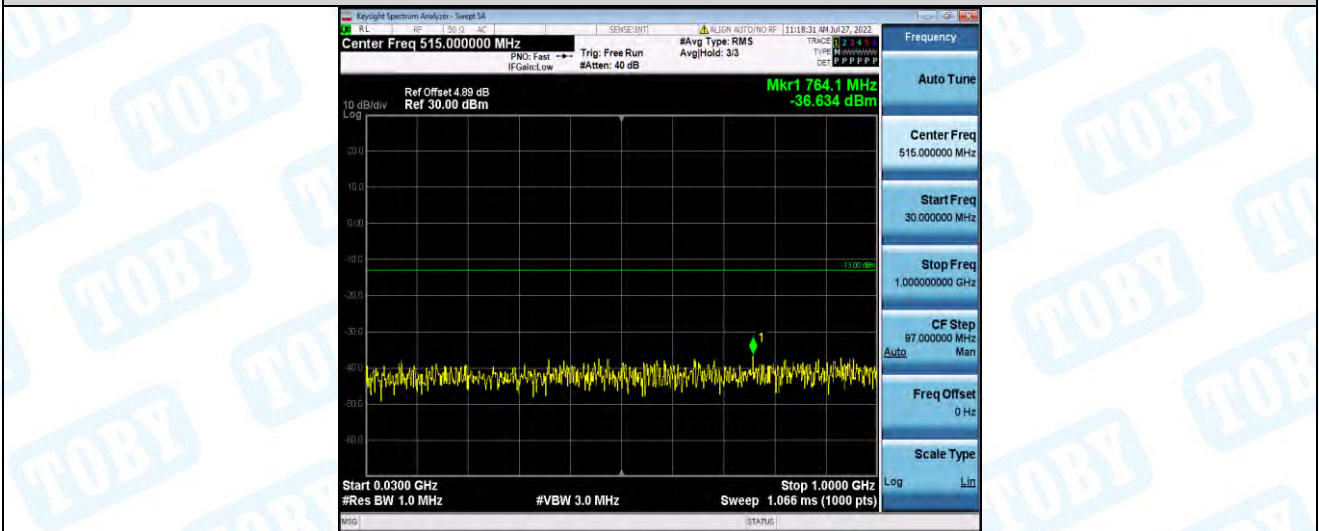

Band4-3MHz-16QAM-20385-1RB#0-Range1:30~1000MHz