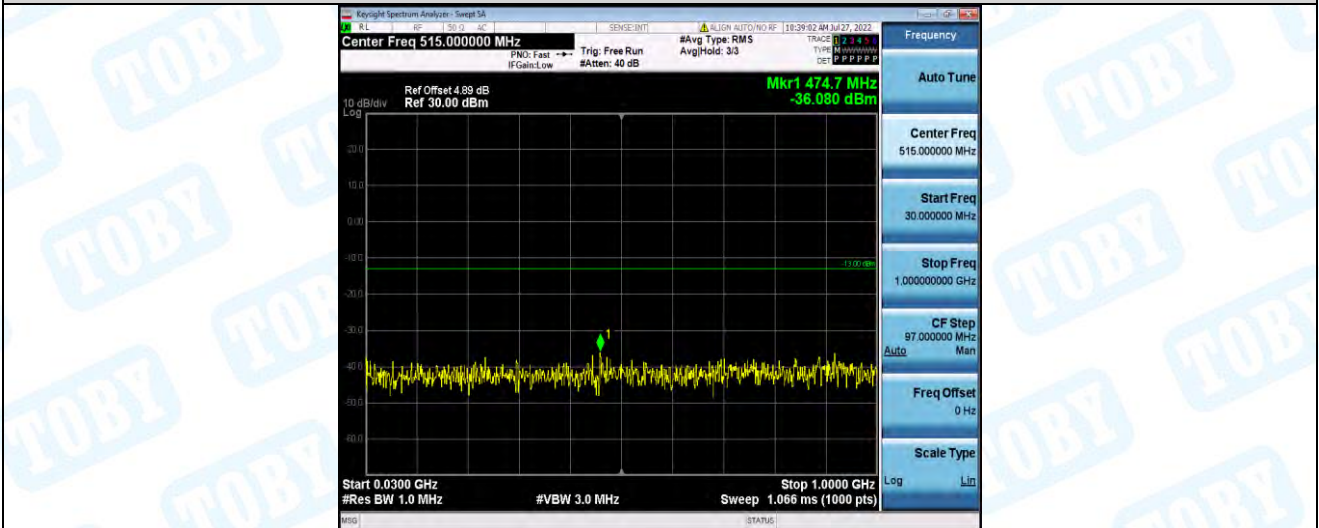

Band2-20MHz-QPSK-18700-1RB#0-Range1:30~1000MHz