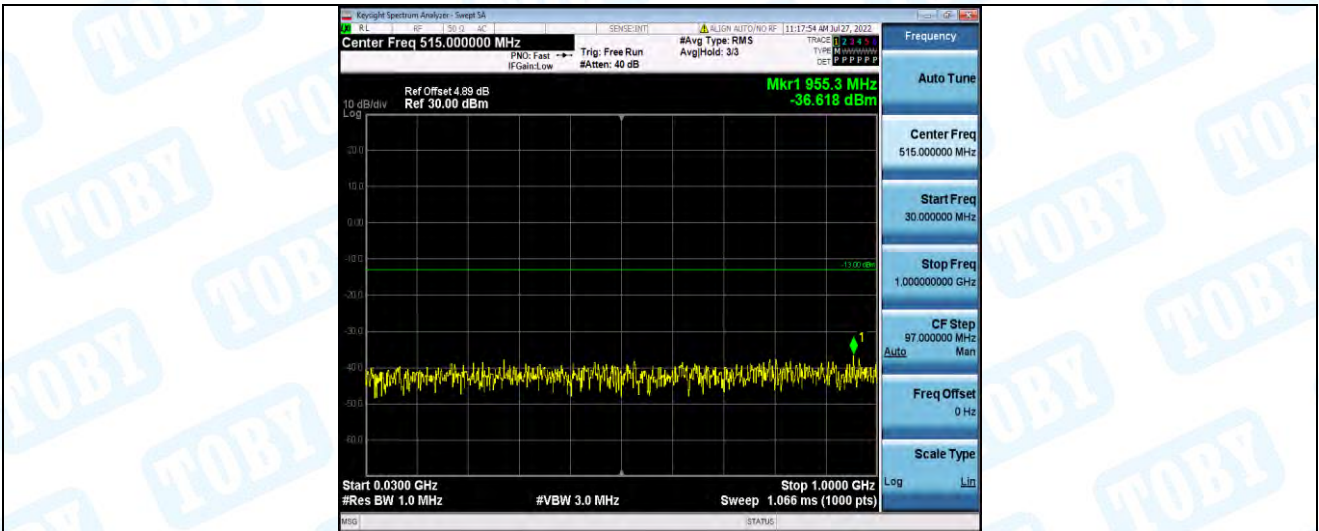

Band4-3MHz-QPSK-20385-1RB#0-Range2:1000~2000MHz

Band4-3MHz-16QAM-19965-1RB#0-Range1:30~1000MHz

Band4-3MHz-16QAM-19965-1RB#0-Range2:1000~20000MHz

Band4-3MHz-16QAM-20175-1RB#0-Range1:30~1000MHz

Band4-3MHz-16QAM-20175-1RB#0-Range2:1000~20000MHz