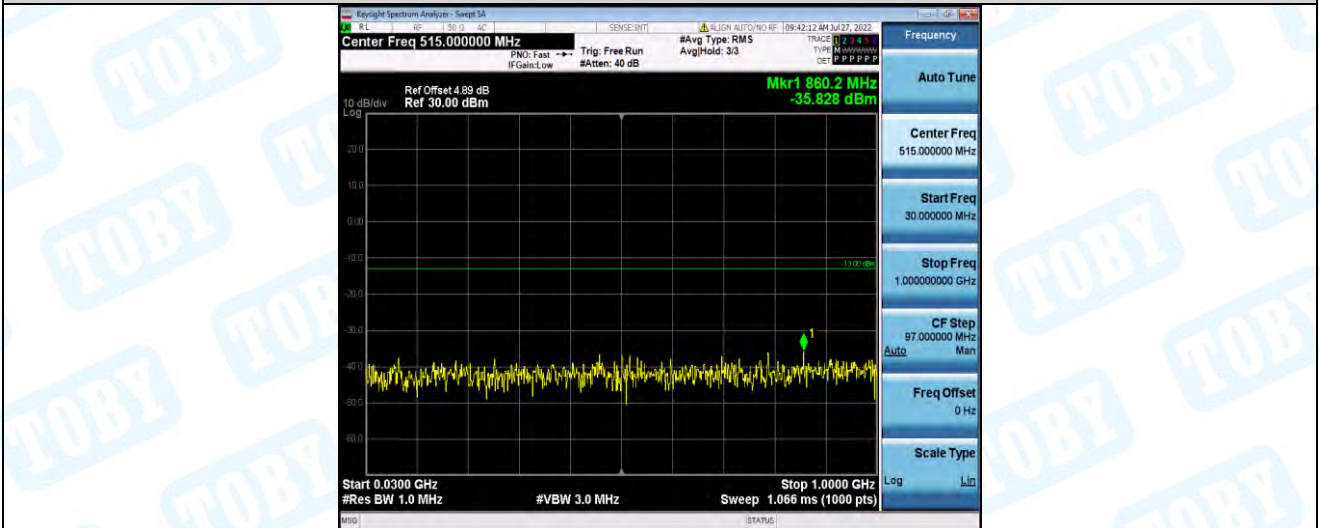

Band2-5MHz-QPSK-18625-1RB#0-Range1:30~1000MHz