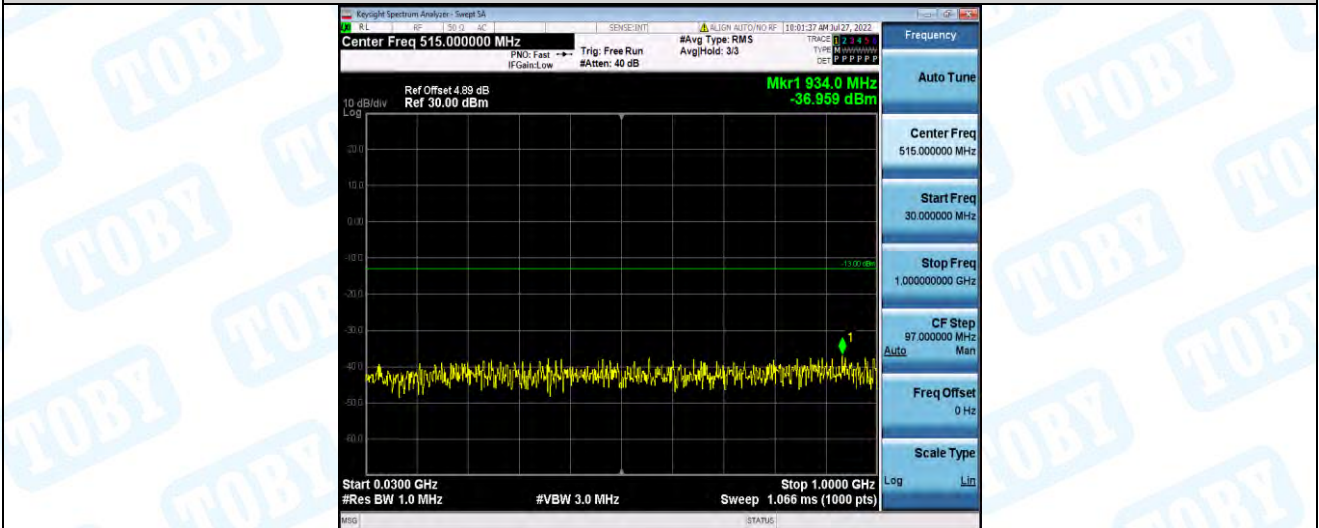

Band2-10MHz-QPSK-18900-1RB#0-Range2:1000~20000MHz

Band2-10MHz-QPSK-19150-1RB#0-Range1:30~1000MHz

Band2-10MHz-QPSK-19150-1RB#0-Range2:1000~20000MHz

Band2-10MHz-16QAM-18650-1RB#0-Range1:30~1000MHz

Band2-10MHz-16QAM-18650-1RB#0-Range2:1000~20000MHz