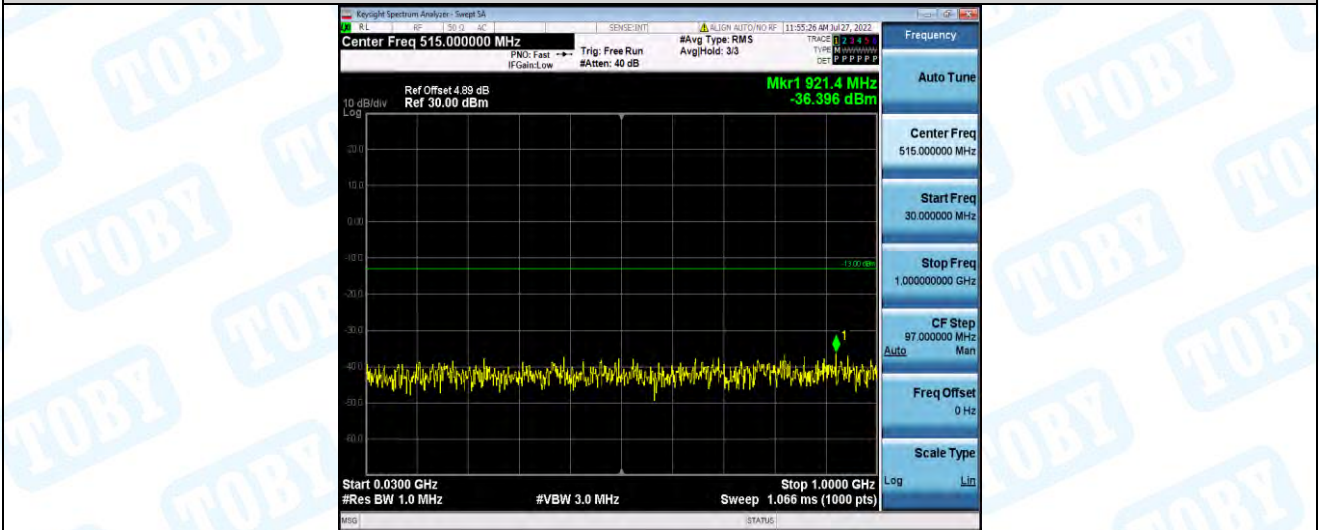

Band4-5MHz-16QAM-20175-1RB#0-Range1:30~1000MHz

Band4-5MHz-16QAM-20175-1RB#0-Range2:1000~20000MHz

Band4-5MHz-16QAM-20375-1RB#0-Range1:30~1000MHz

Band4-5MHz-16QAM-20375-1RB#0-Range2:1000~20000MHz

Band4-10MHz-QPSK-20000-1RB#0-Range1:30~1000MHz