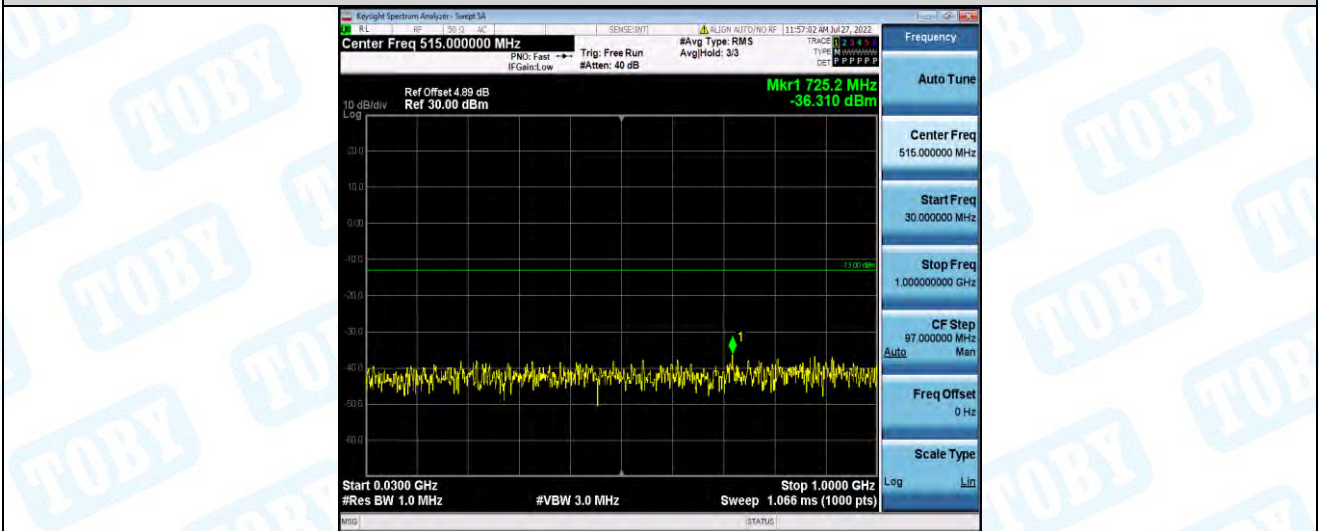

Band4-10MHz-16QAM-20000-1RB#0-Range1:30~1000MHz

Band4-10MHz-16QAM-20000-1RB#0-Range2:1000~20000MHz

Band4-10MHz-16QAM-20175-1RB#0-Range1:30~1000MHz

Band4-10MHz-16QAM-20175-1RB#0-Range2:1000~20000MHz

Band4-10MHz-16QAM-20350-1RB#0-Range1:30~1000MHz