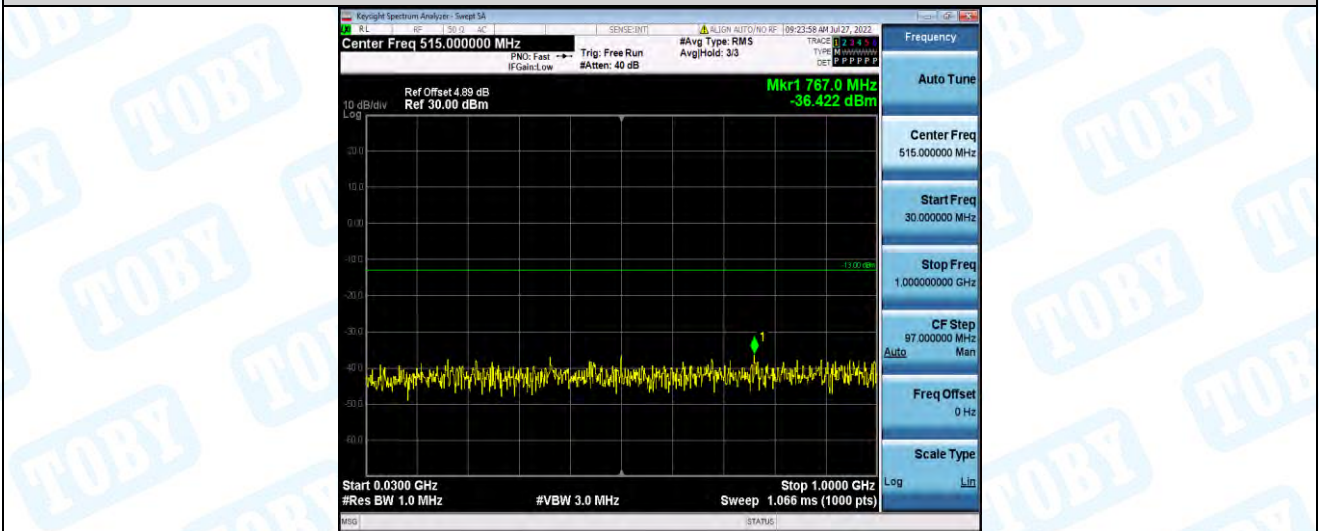

Band2-3MHz-16QAM-18615-1RB#0-Range2:1000~20000MHz

Band2-3MHz-16QAM-18900-1RB#0-Range1:30~1000MHz

Band2-3MHz-16QAM-18900-1RB#0-Range2:1000~20000MHz

Band2-3MHz-16QAM-19185-1RB#0-Range1:30~1000MHz

Band2-3MHz-16QAM-19185-1RB#0-Range2:1000~20000MHz