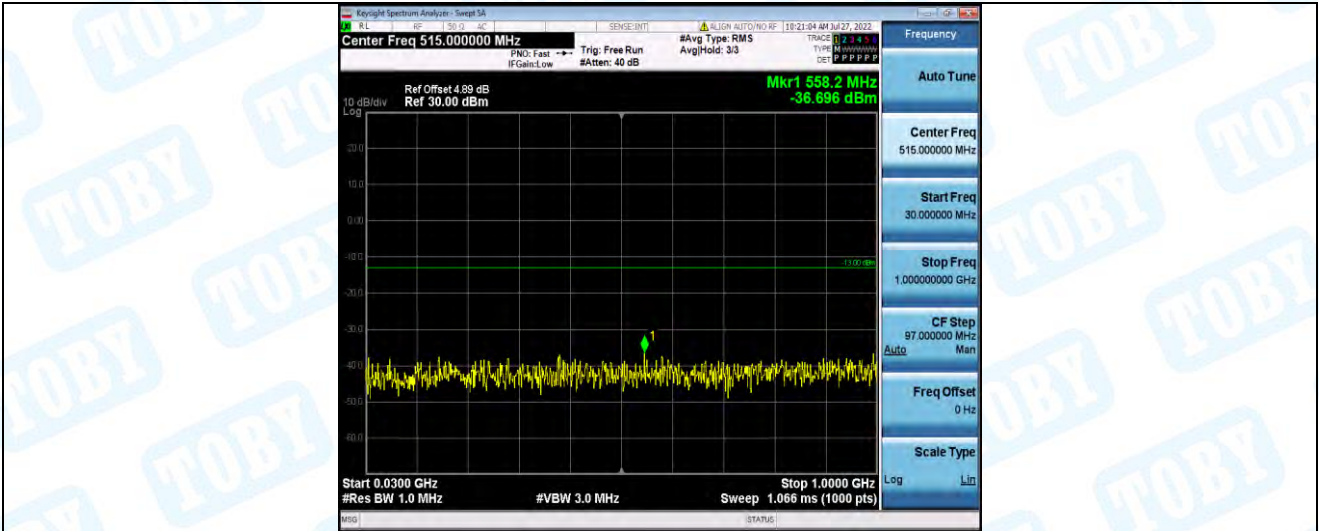

Band2-15MHz-16QAM-18675-1RB#0-Range1:30~1000MHz

Band2-15MHz-16QAM-18675-1RB#0-Range2:1000~20000MHz

Band2-15MHz-16QAM-18900-1RB#0-Range1:30~1000MHz

Band2-15MHz-16QAM-18900-1RB#0-Range2:1000~20000MHz

Band2-15MHz-16QAM-19125-1RB#0-Range1:30~1000MHz