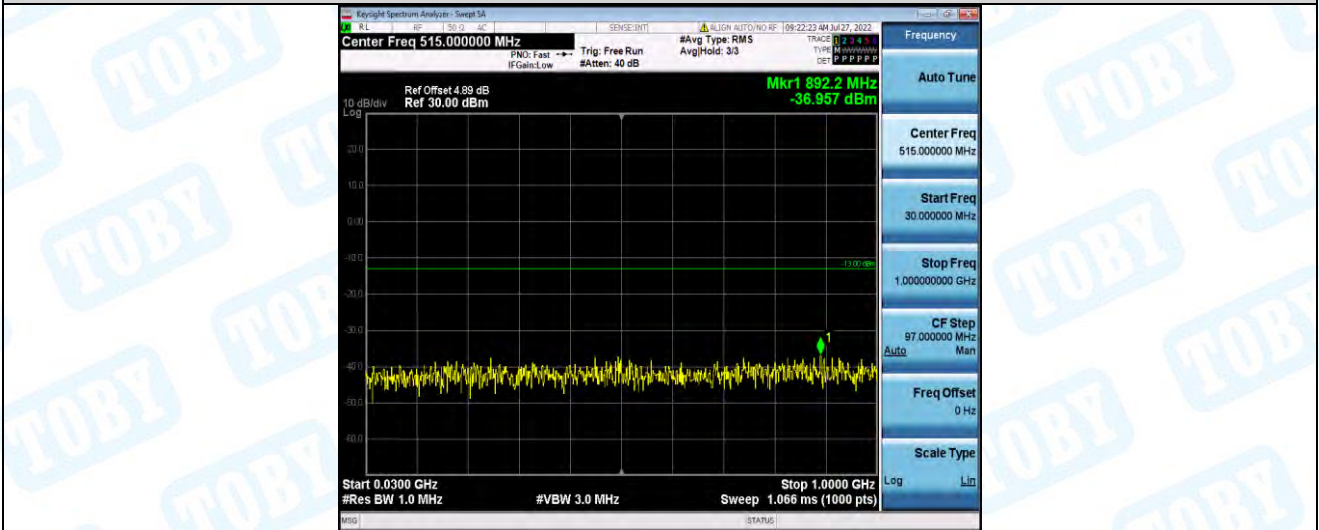

Band2-1.4MHz-16QAM-18900-1RB#0-Range2:1000~20000MHz

Band2-1.4MHz-16QAM-19193-1RB#0-Range1:30~1000MHz

Band2-1.4MHz-16QAM-19193-1RB#0-Range2:1000~20000MHz

Band2-3MHz-QPSK-18615-1RB#0-Range1:30~1000MHz

Band2-3MHz-QPSK-18615-1RB#0-Range2:1000~20000MHz