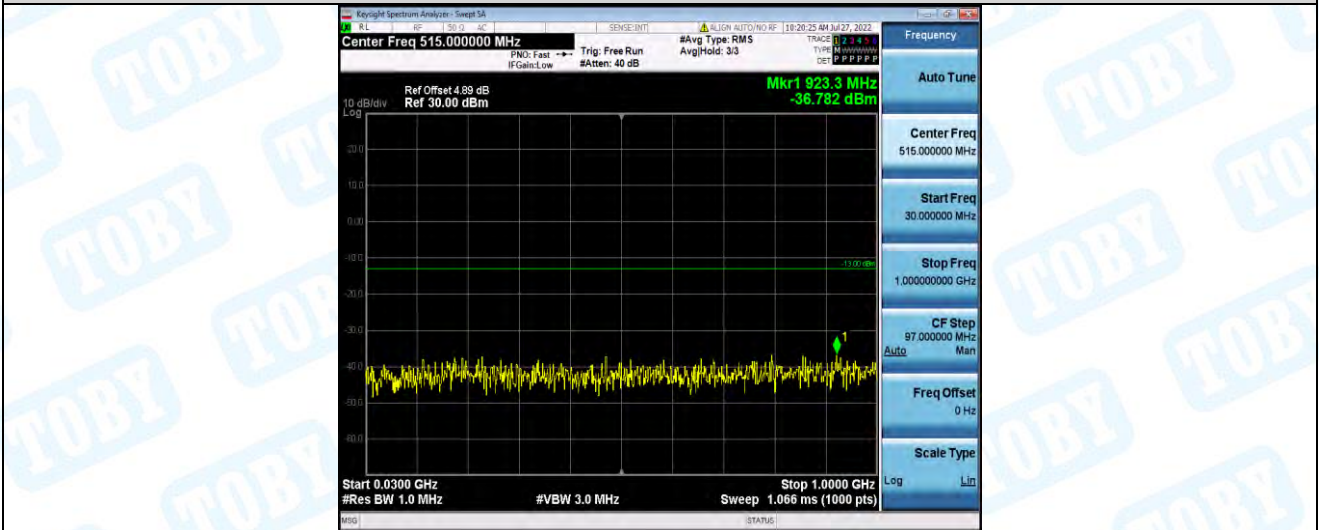

Band2-15MHz-16QAM-18675-1RB#0-Range1:30~1000MHz