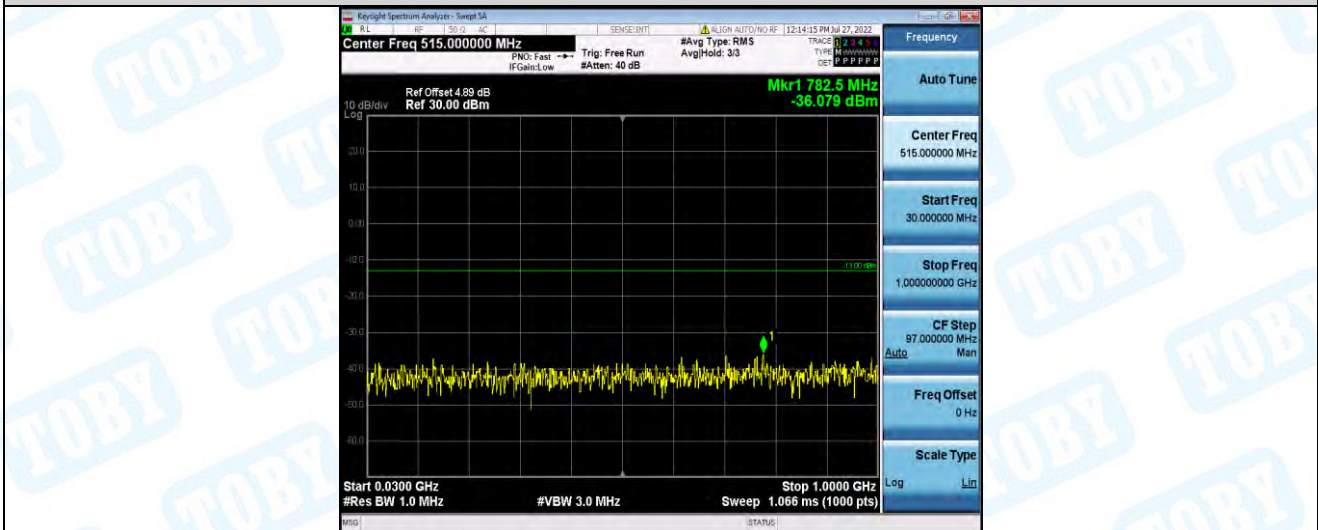

Band4-15MHz-QPSK-20025-1RB#0-Range1:30~1000MHz