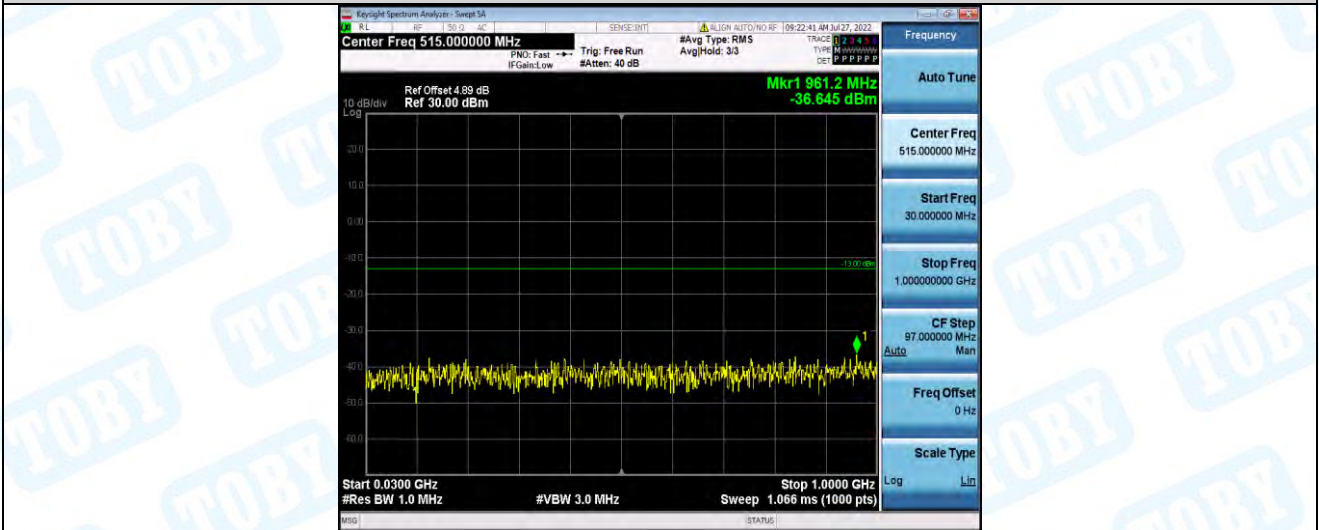

Band2-3MHz-QPSK-18900-1RB#0-Range1:30~1000MHz

Band2-3MHz-QPSK-18900-1RB#0-Range2:1000~20000MHz

Band2-3MHz-QPSK-19185-1RB#0-Range1:30~1000MHz

Band2-3MHz-QPSK-19185-1RB#0-Range2:1000~20000MHz

Band2-3MHz-16QAM-18615-1RB#0-Range1:30~1000MHz