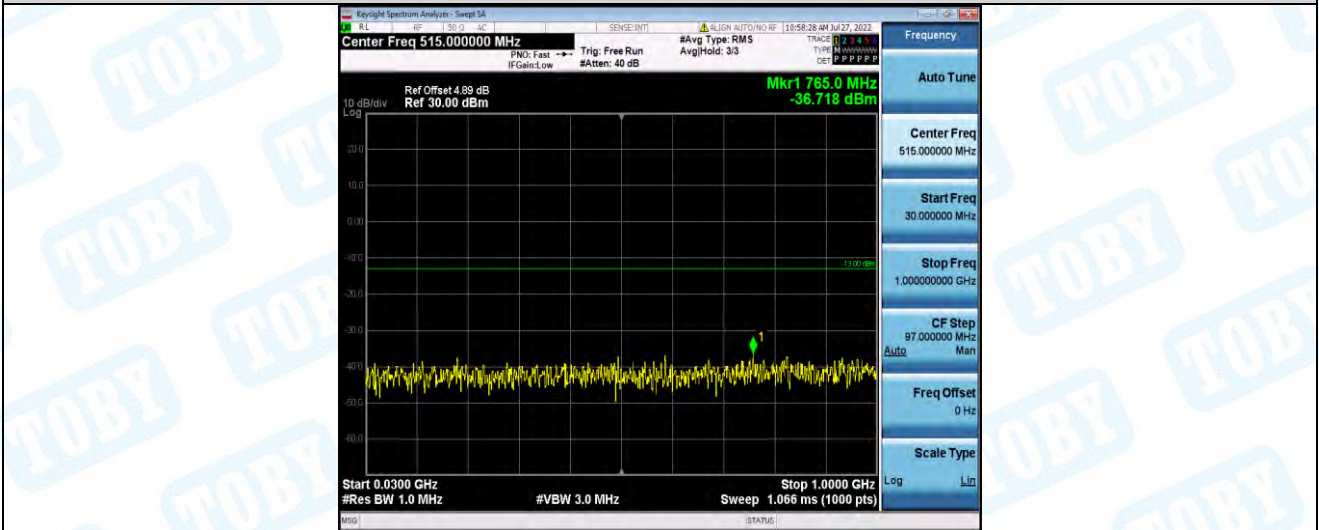

Band4-1.4MHz-QPSK-20175-1RB#0-Range1:30~1000MHz

Band4-1.4MHz-QPSK-20175-1RB#0-Range2:1000~20000MHz

Band4-1.4MHz-QPSK-20393-1RB#0-Range1:30~1000MHz

Band4-1.4MHz-QPSK-20393-1RB#0-Range2:1000~20000MHz

Band4-1.4MHz-16QAM-19957-1RB#0-Range1:30~1000MHz