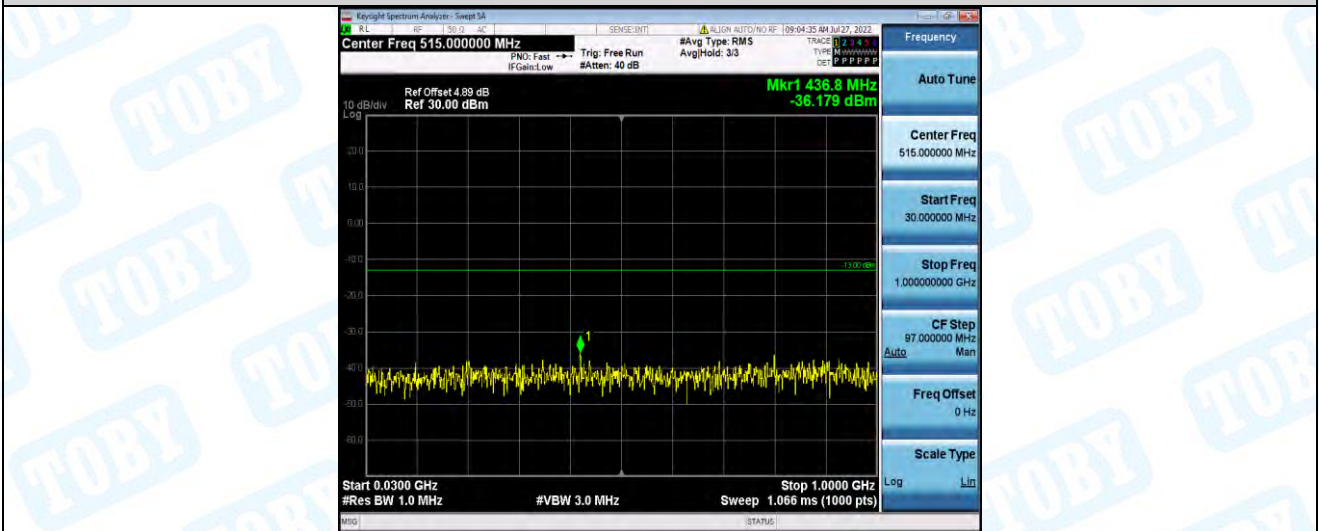

Band2-1.4MHz-QPSK-19193-1RB#0-Range1:30~1000MHz