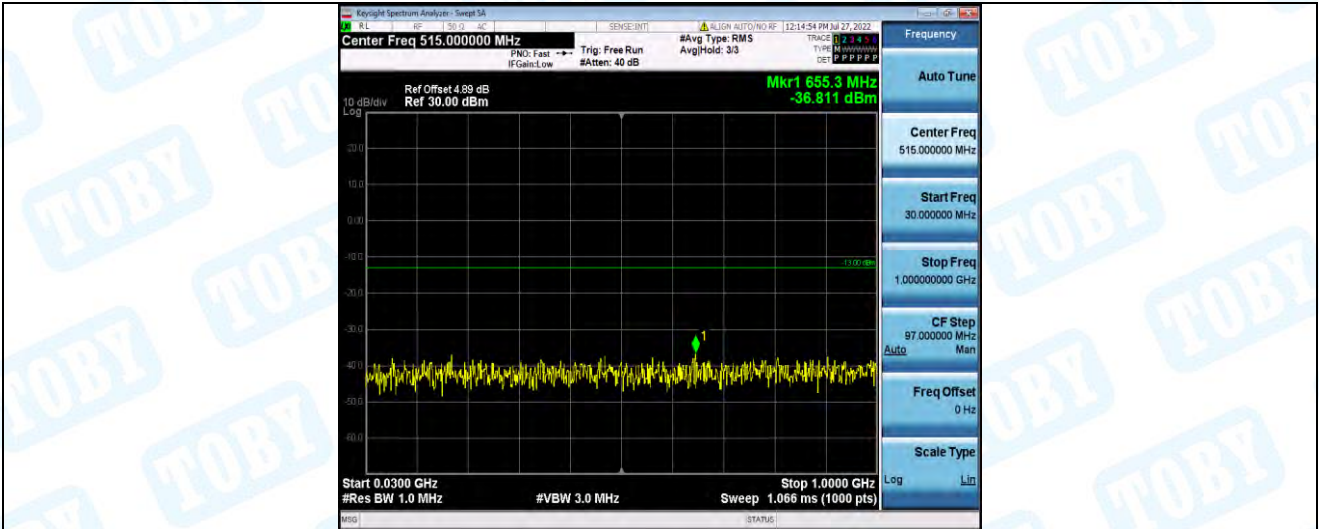

Band4-10MHz-16QAM-20350-1RB#0-Range2:1000~20000MHz

Band4-15MHz-QPSK-20025-1RB#0-Range1:30~1000MHz

Band4-15MHz-QPSK-20025-1RB#0-Range2:1000~20000MHz

Band4-15MHz-QPSK-20175-1RB#0-Range1:30~1000MHz

Band4-15MHz-QPSK-20175-1RB#0-Range2:1000~20000MHz