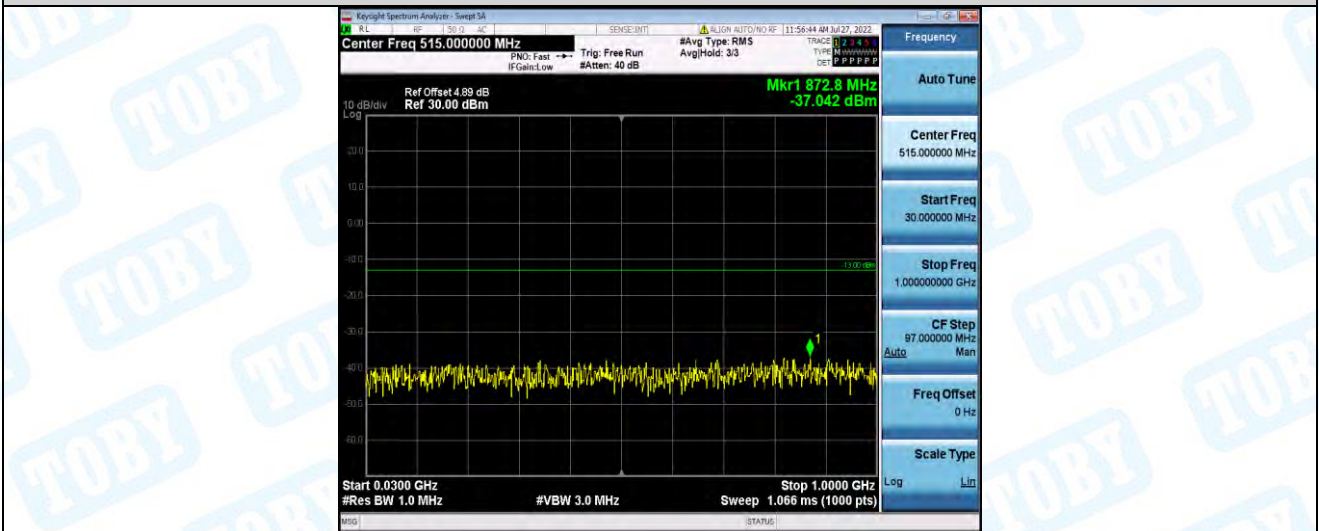

Band4-10MHz-QPSK-20000-1RB#0-Range2:1000~20000MHz

Band4-10MHz-QPSK-20175-1RB#0-Range1:30~1000MHz

Band4-10MHz-QPSK-20175-1RB#0-Range2:1000~20000MHz

Band4-10MHz-QPSK-20350-1RB#0-Range1:30~1000MHz

Band4-10MHz-QPSK-20350-1RB#0-Range2:1000~20000MHz