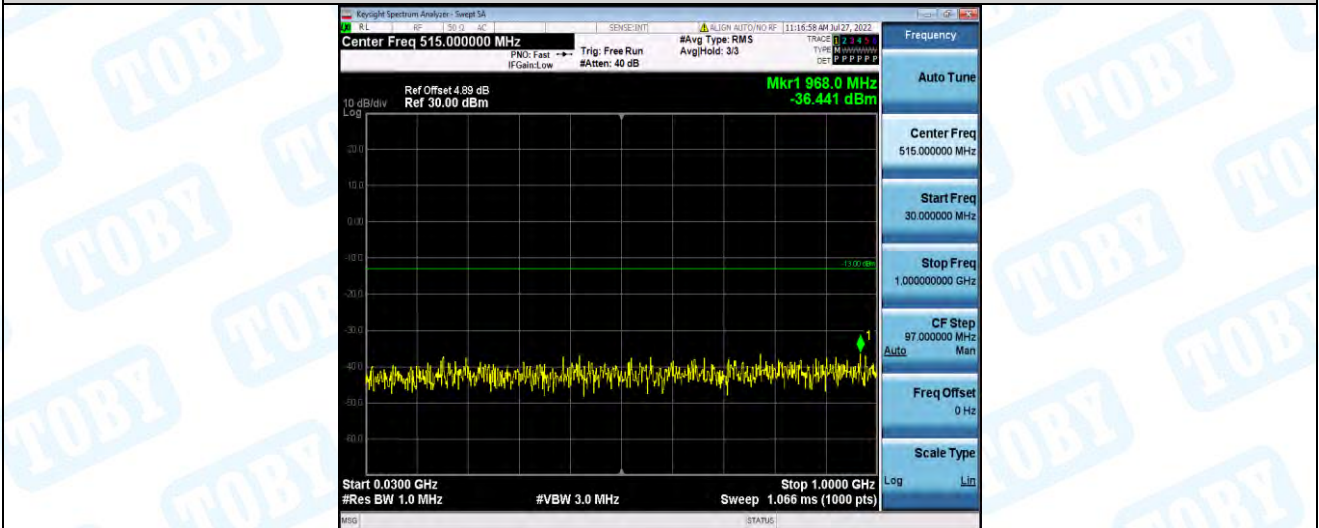

Band4-3MHz-QPSK-19965-1RB#0-Range1:30~1000MHz