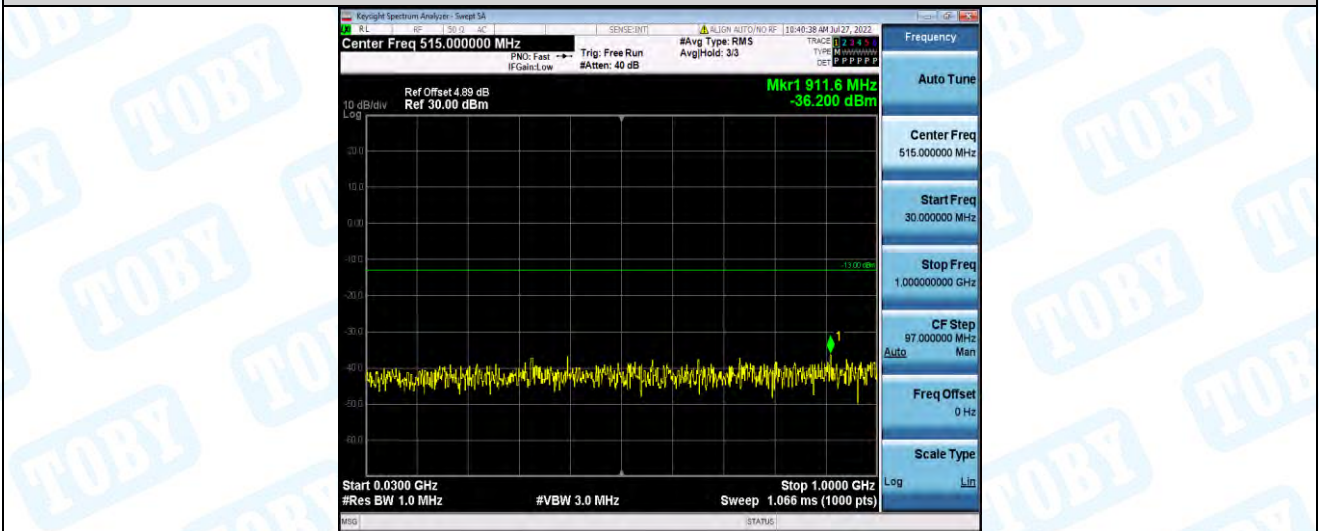

Band2-20MHz-16QAM-19100-1RB#0-Range1:30~1000MHz