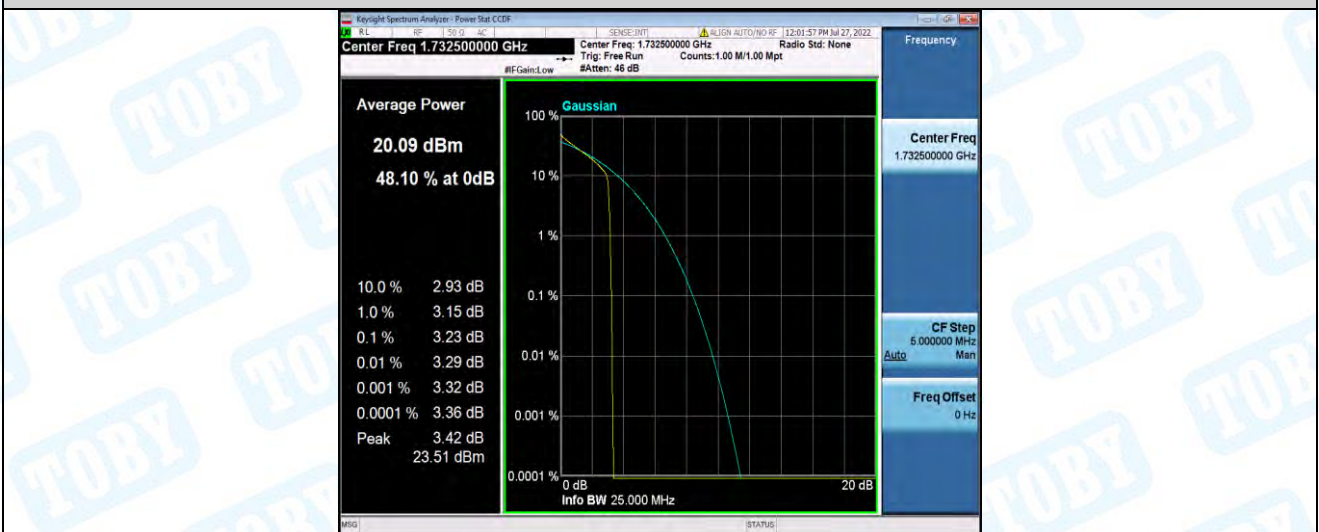

Band4-10MHz-QPSK-20000-1RB#0

Band4-10MHz-QPSK-20000-50RB#0

Band4-10MHz-QPSK-20175-1RB#0

Band4-10MHz-QPSK-20175-50RB#0

Band4-10MHz-QPSK-20350-1RB#0

Band4-10MHz-QPSK-20350-50RB#0

Band4-10MHz-16QAM-20000-1RB#0