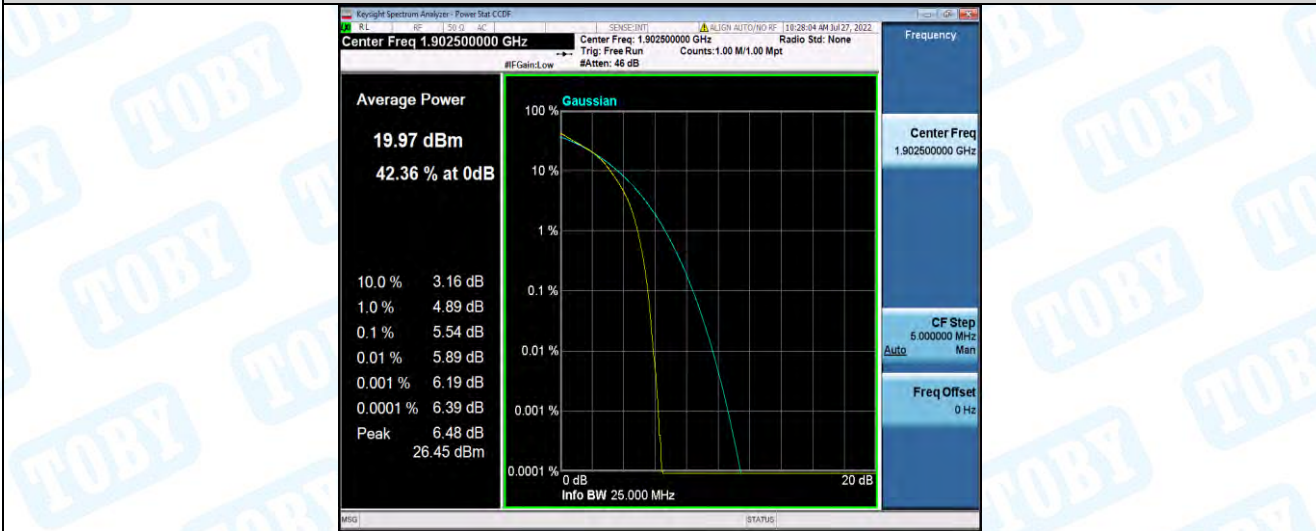

Band2-15MHz-16QAM-18900-1RB#0

Band2-15MHz-16QAM-18900-75RB#0

Band2-15MHz-16QAM-19125-1RB#0

Band2-15MHz-16QAM-19125-75RB#0

Band2-20MHz-QPSK-18700-1RB#0

Band2-20MHz-QPSK-18700-100RB#0

Band2-20MHz-QPSK-18900-1RB#0