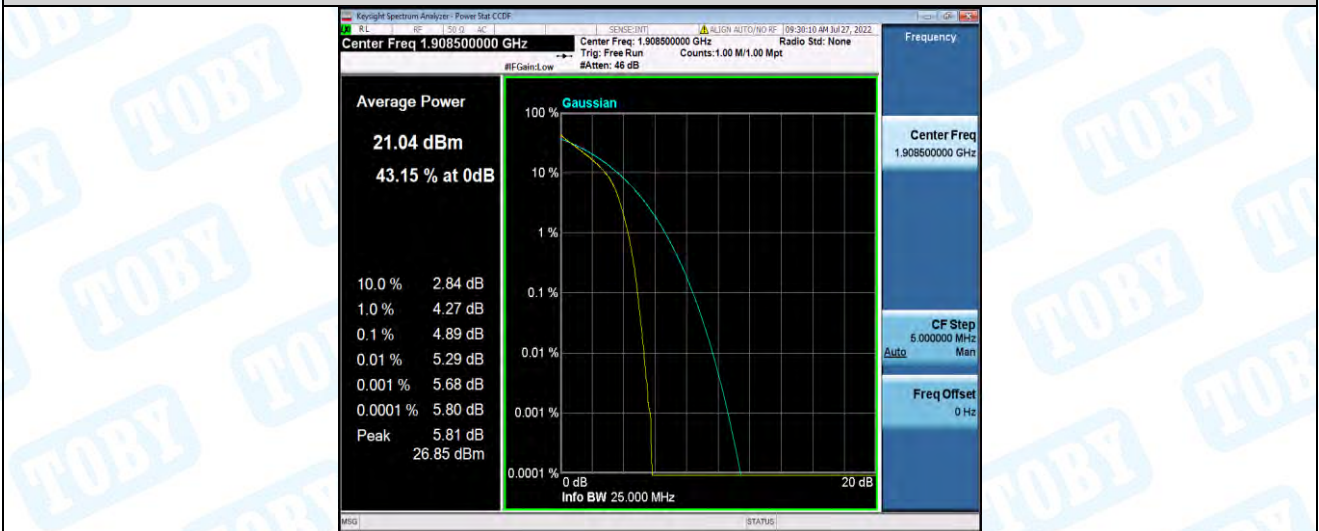

Band2-3MHz-QPSK-19185-15RB#0

Band2-3MHz-16QAM-18615-1RB#0