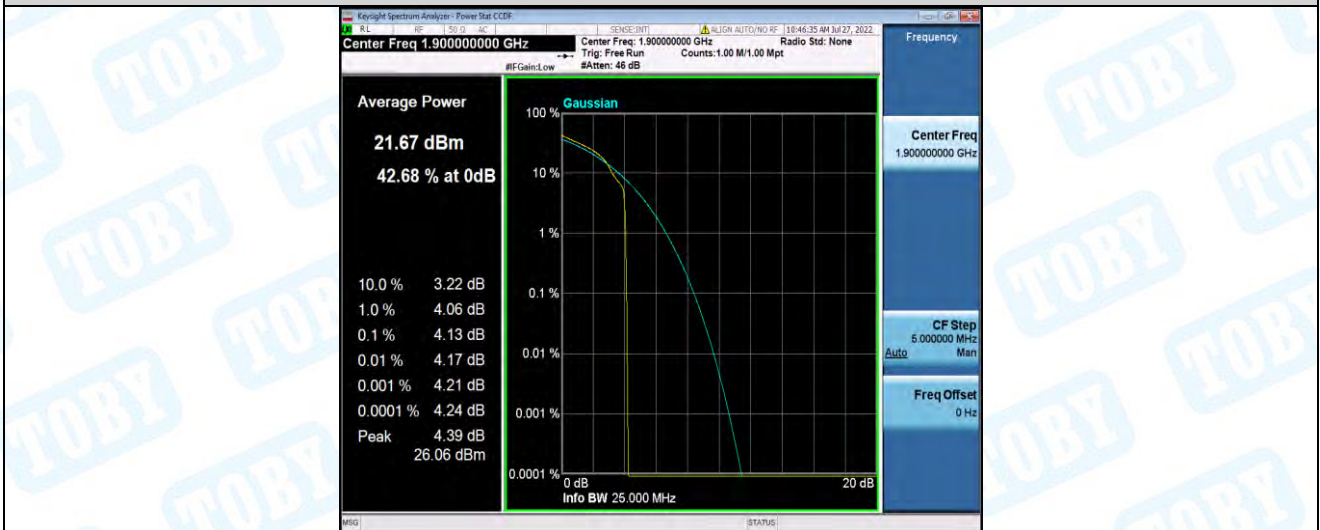

Band2-20MHz-16QAM-19100-1RB#0

Band2-20MHz-16QAM-19100-100RB#0