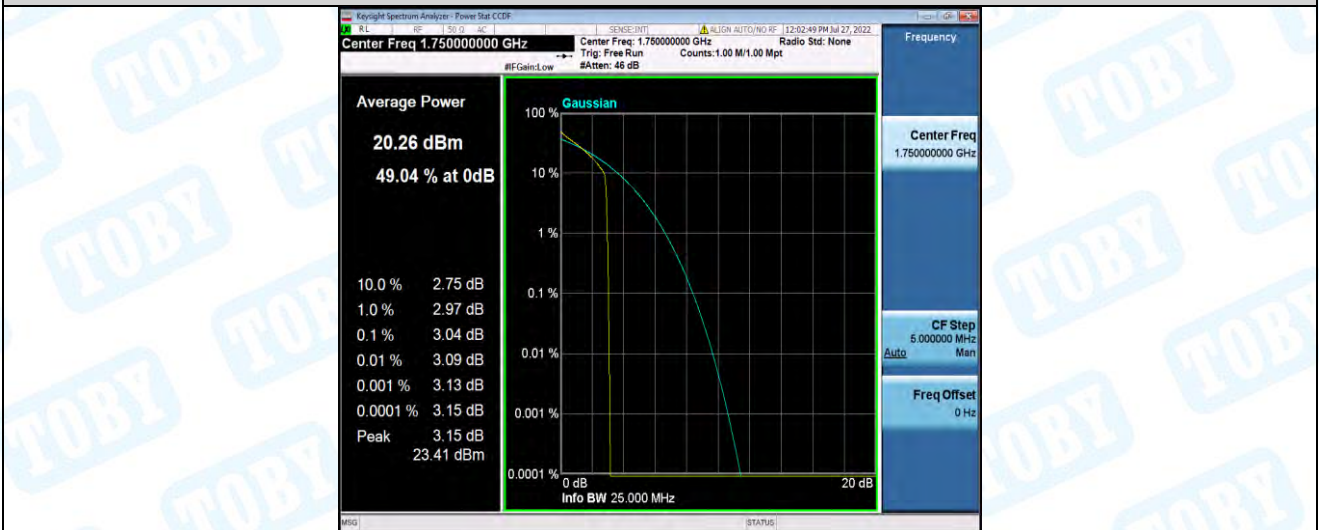

Band4-10MHz-QPSK-20000-1RB#0

Band4-10MHz-QPSK-20000-50RB#0

Band4-10MHz-QPSK-20175-1RB#0

Band4-10MHz-QPSK-20175-50RB#0

Band4-10MHz-QPSK-20350-1RB#0

Band4-10MHz-QPSK-20350-50RB#0

Band4-10MHz-16QAM-20000-1RB#0