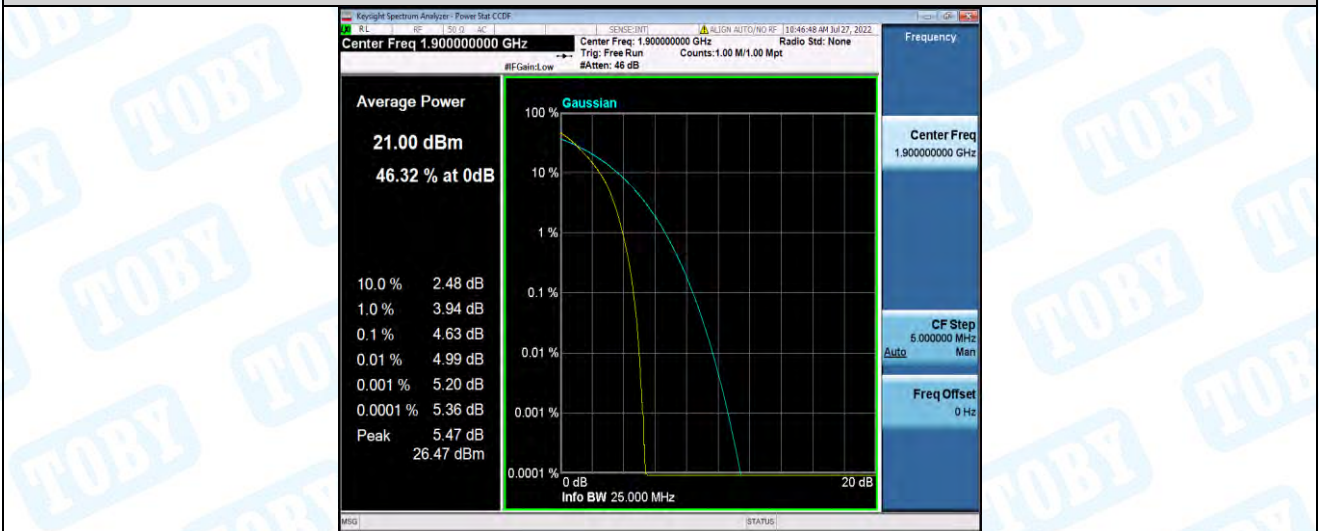

Band2-20MHz-QPSK-18900-100RB#0

Band2-20MHz-QPSK-19100-1RB#0

Band2-20MHz-QPSK-19100-100RB#0

Band2-20MHz-16QAM-18700-1RB#0

Band2-20MHz-16QAM-18700-100RB#0

Band2-20MHz-16QAM-18900-1RB#0

Band2-20MHz-16QAM-18900-100RB#0