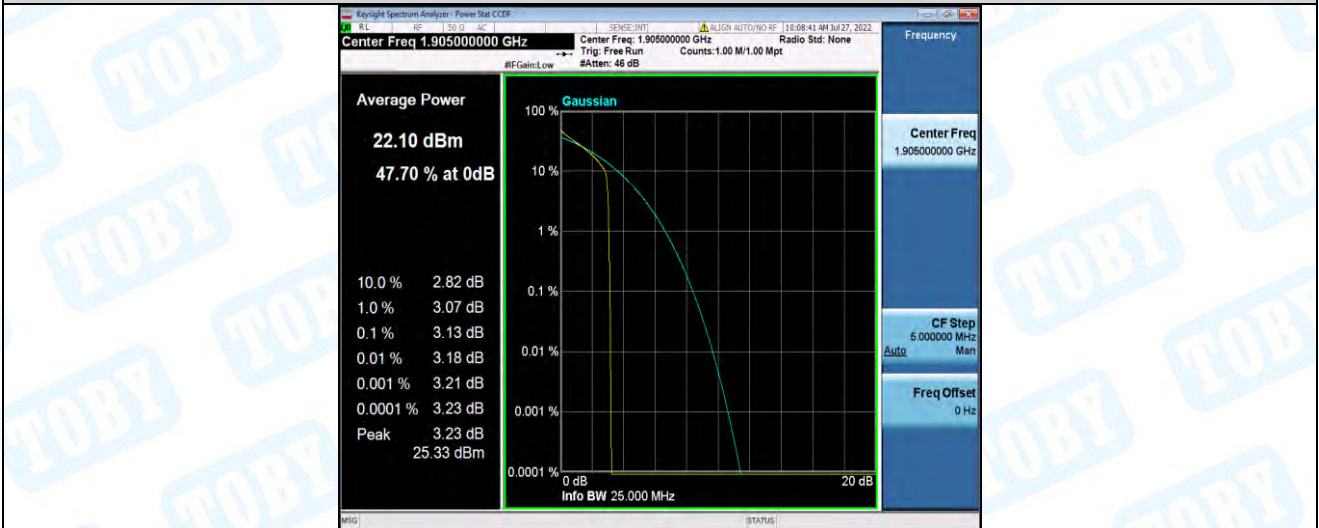

Band2-5MHz-16QAM-19175-25RB#0

Band2-10MHz-QPSK-18650-1RB#0

Band2-10MHz-QPSK-18650-50RB#0

Band2-10MHz-QPSK-18900-1RB#0

Band2-10MHz-QPSK-18900-50RB#0

Band2-10MHz-QPSK-19150-1RB#0

Band2-10MHz-QPSK-19150-50RB#0