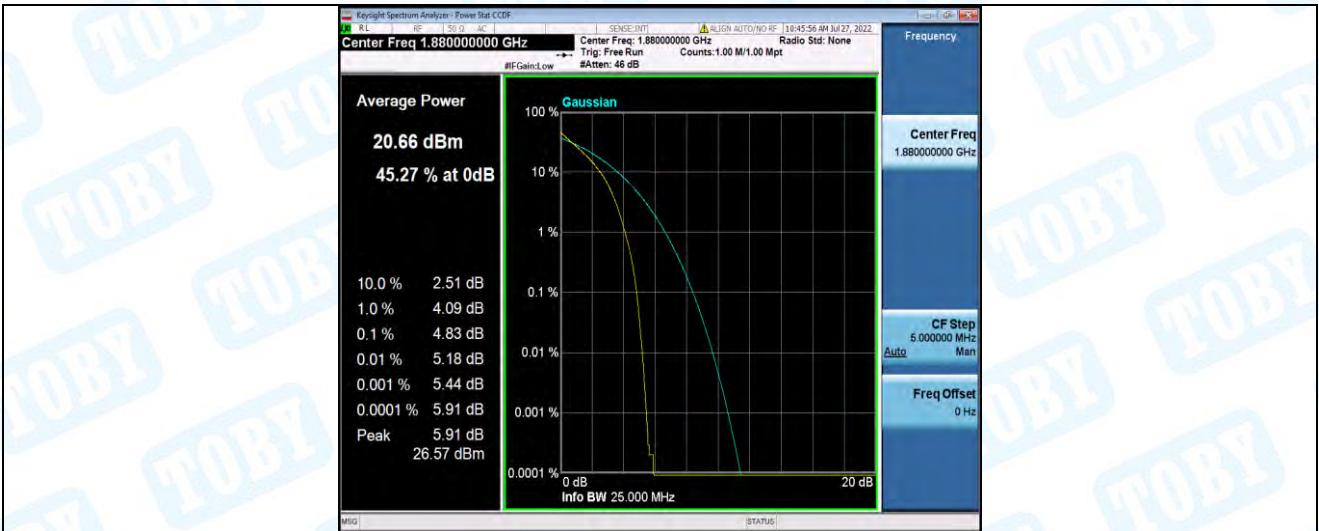

Band2-20MHz-QPSK-18900-100RB#0

Band2-20MHz-QPSK-19100-1RB#0