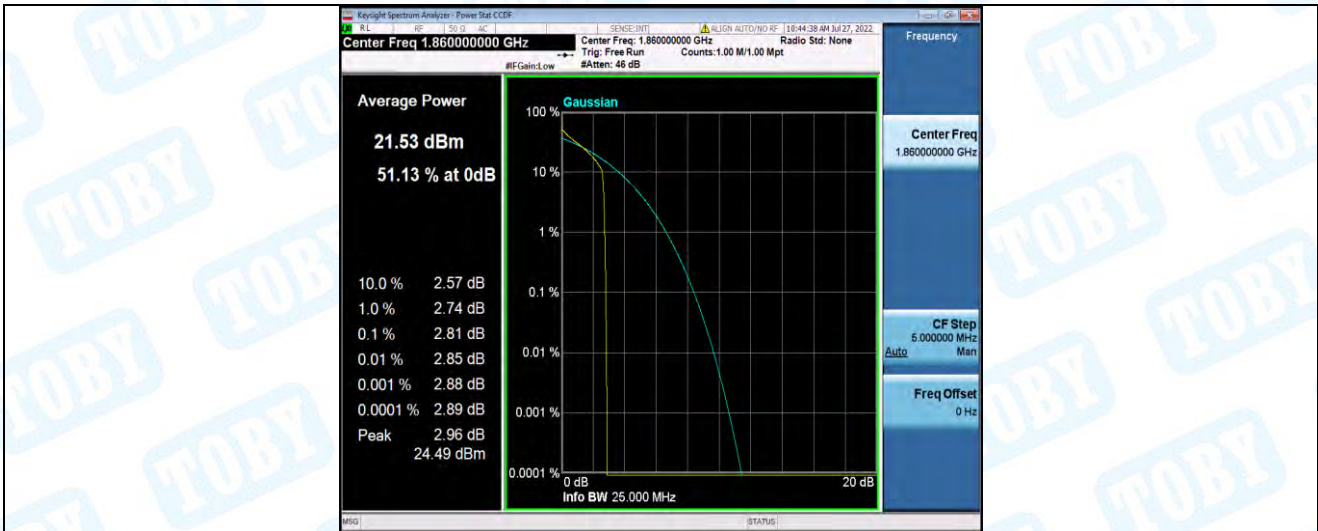

Band2-15MHz-16QAM-18900-1RB#0

Band2-15MHz-16QAM-18900-75RB#0

Band2-15MHz-16QAM-19125-1RB#0

Band2-15MHz-16QAM-19125-75RB#0

Band2-20MHz-QPSK-18700-1RB#0

Band2-20MHz-QPSK-18700-100RB#0

Band2-20MHz-QPSK-18900-1RB#0