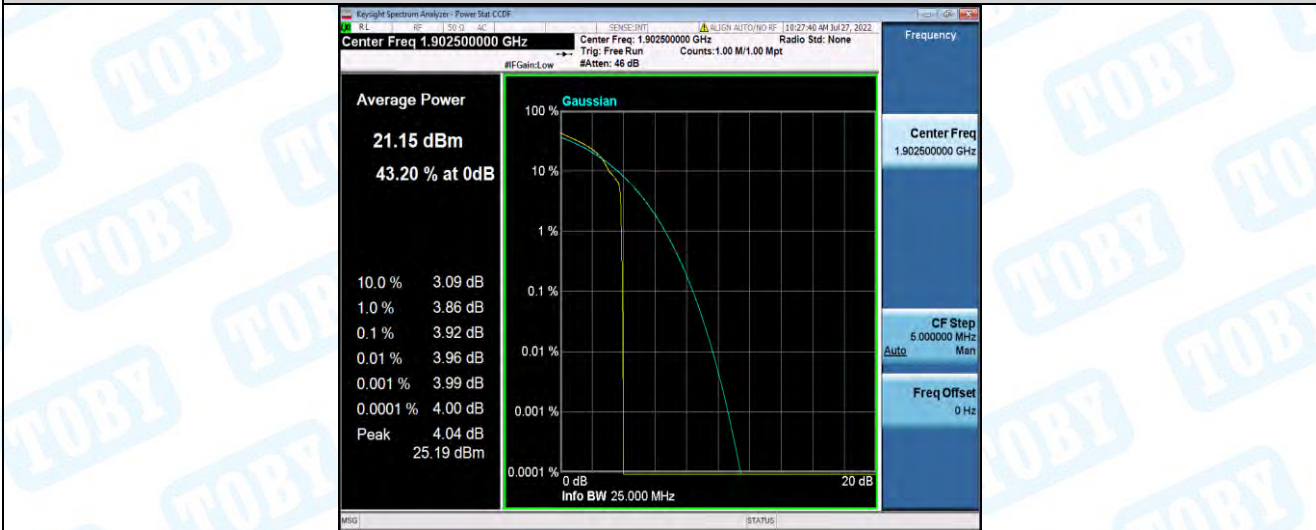

Band2-15MHz-16QAM-18900-1RB#0

Band2-15MHz-16QAM-18900-75RB#0

Band2-15MHz-16QAM-19125-1RB#0

Band2-15MHz-16QAM-19125-75RB#0

Band2-20MHz-QPSK-18700-1RB#0

Band2-20MHz-QPSK-18700-100RB#0

Band2-20MHz-QPSK-18900-1RB#0