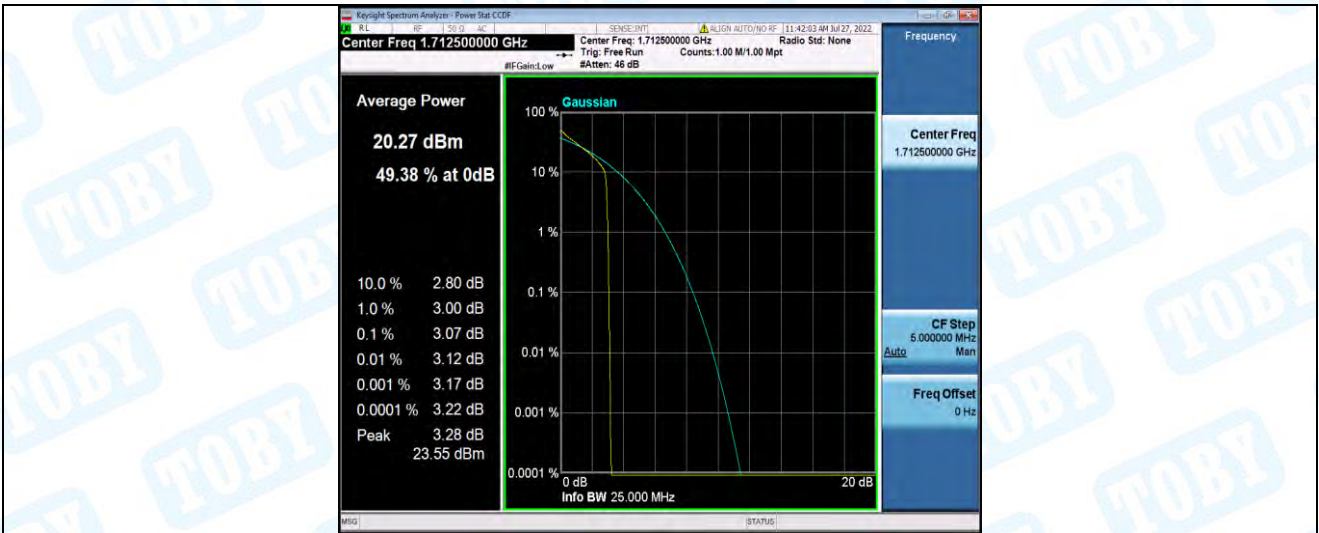

Band4-3MHz-16QAM-20175-1RB#0

Band4-3MHz-16QAM-20175-15RB#0

Band4-3MHz-16QAM-20385-1RB#0

Band4-3MHz-16QAM-20385-15RB#0

Band4-5MHz-QPSK-19975-1RB#0

Band4-5MHz-QPSK-19975-25RB#0

Band4-5MHz-QPSK-20175-1RB#0

Band4-5MHz-QPSK-20175-25RB#0