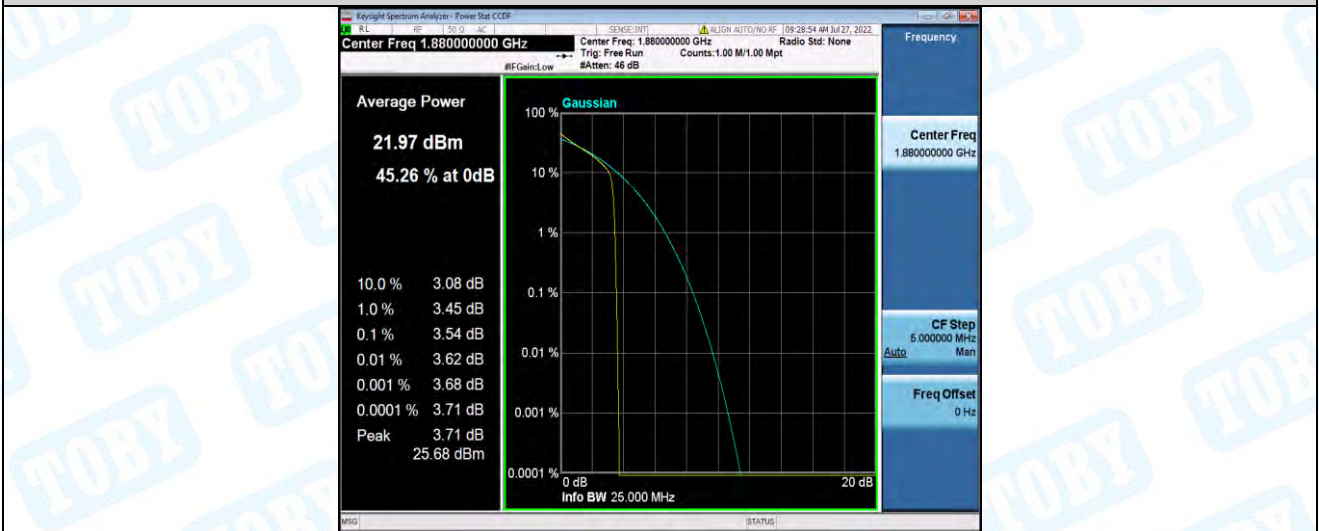

Band2-3MHz-QPSK-18900-1RB#0

Band2-3MHz-QPSK-18900-15RB#0