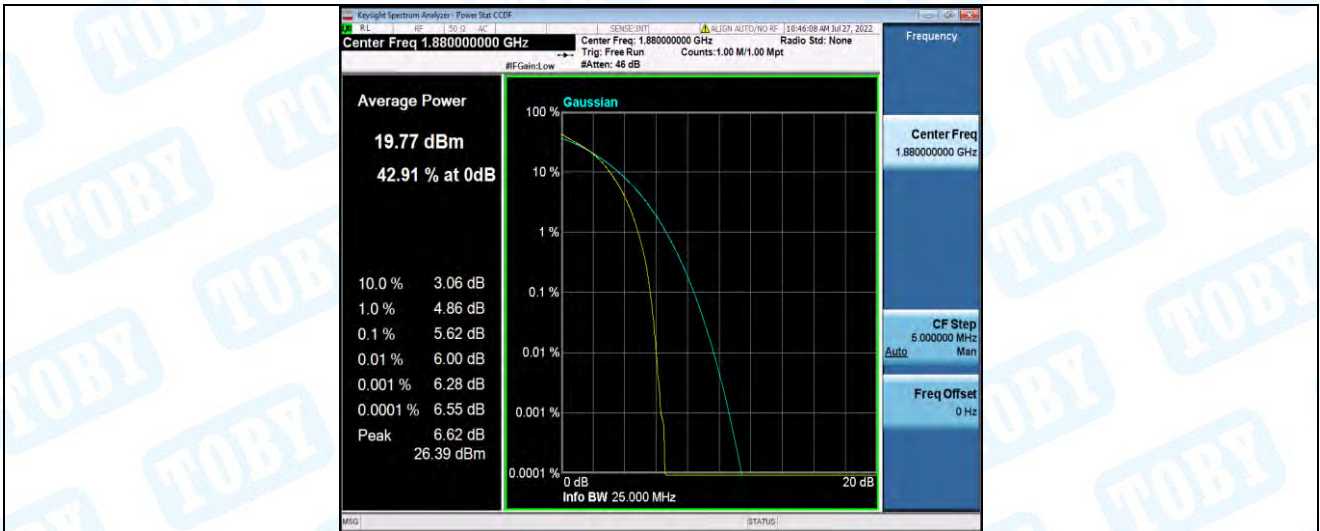

Band2-20MHz-QPSK-18900-100RB#0

Band2-20MHz-QPSK-19100-1RB#0

Band2-20MHz-QPSK-19100-100RB#0

Band2-20MHz-16QAM-18700-1RB#0

Band2-20MHz-16QAM-18700-100RB#0

Band2-20MHz-16QAM-18900-1RB#0

Band2-20MHz-16QAM-18900-100RB#0