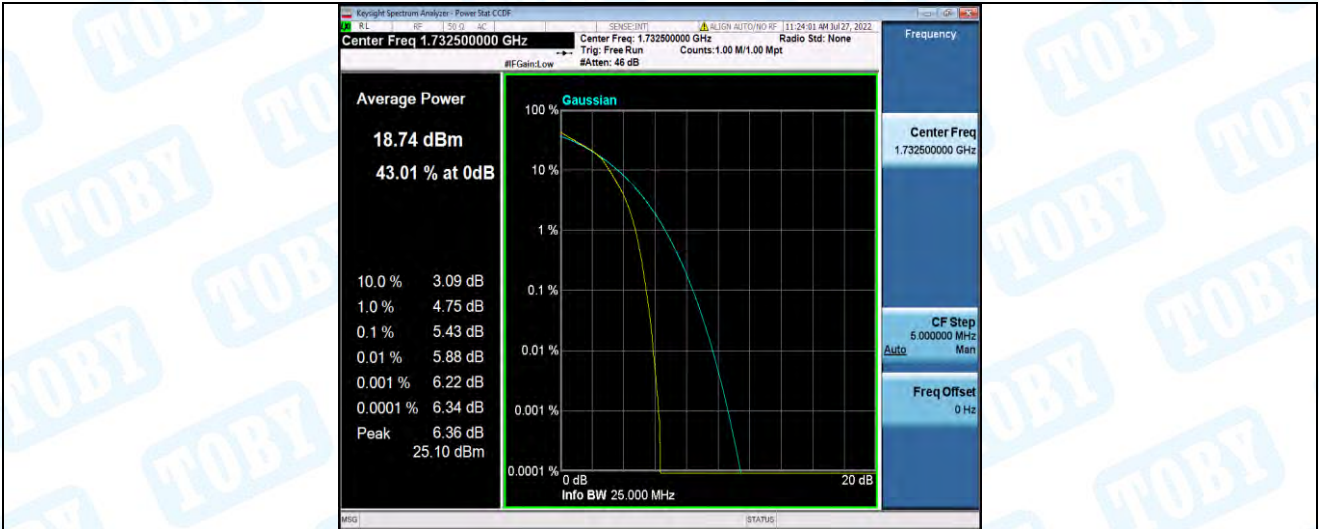

Band4-3MHz-16QAM-20175-15RB#0

Band4-3MHz-16QAM-20385-1RB#0