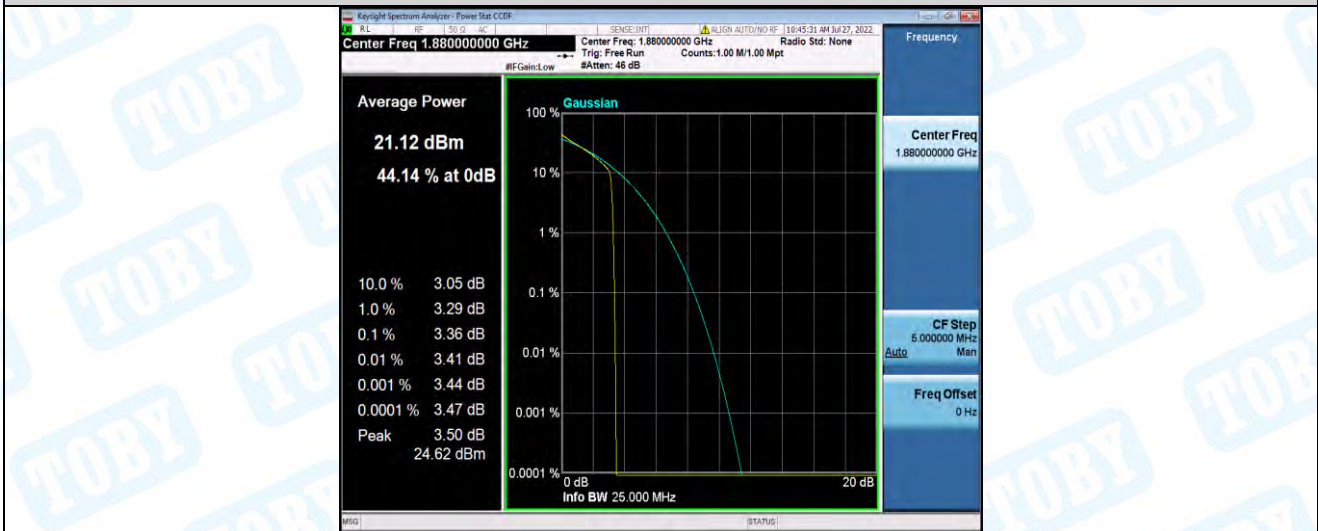

Band2-15MHz-16QAM-18900-1RB#0

Band2-15MHz-16QAM-18900-75RB#0

Band2-15MHz-16QAM-19125-1RB#0

Band2-15MHz-16QAM-19125-75RB#0

Band2-20MHz-QPSK-18700-1RB#0

Band2-20MHz-QPSK-18700-100RB#0

Band2-20MHz-QPSK-18900-1RB#0