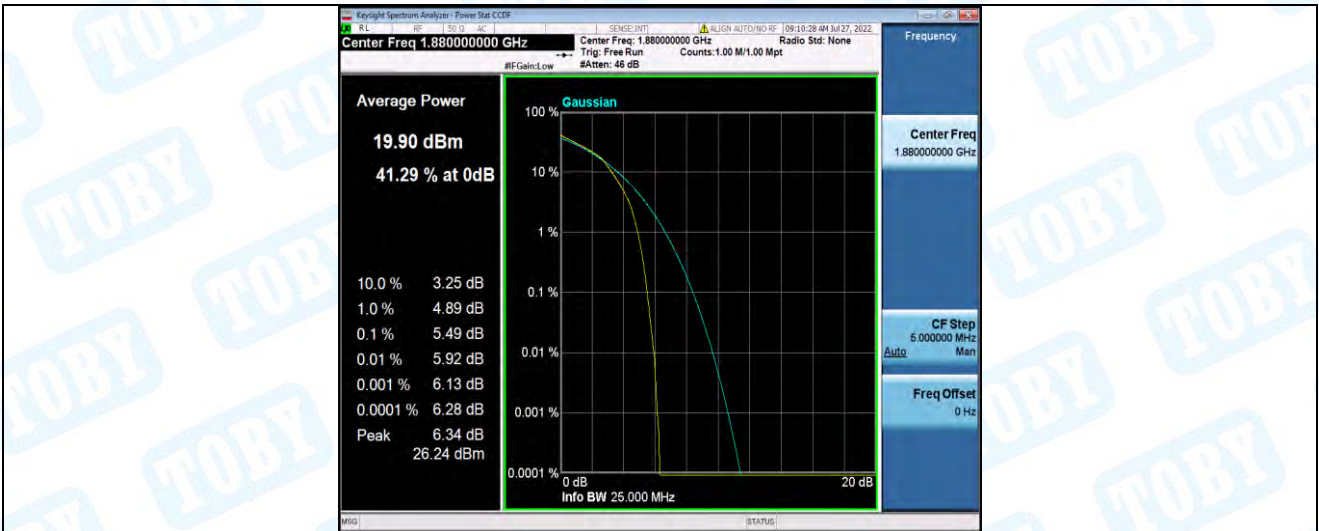

### Test Graphs

Band2-1.4MHz-QPSK-19193-1RB#0

Band2-1.4MHz-QPSK-19193-6RB#0

Band2-1.4MHz-16QAM-18607-1RB#0

Band2-1.4MHz-16QAM-18607-6RB#0

Band2-1.4MHz-16QAM-18900-1RB#0

Band2-1.4MHz-16QAM-18900-6RB#0

Band2-1.4MHz-16QAM-19193-1RB#0