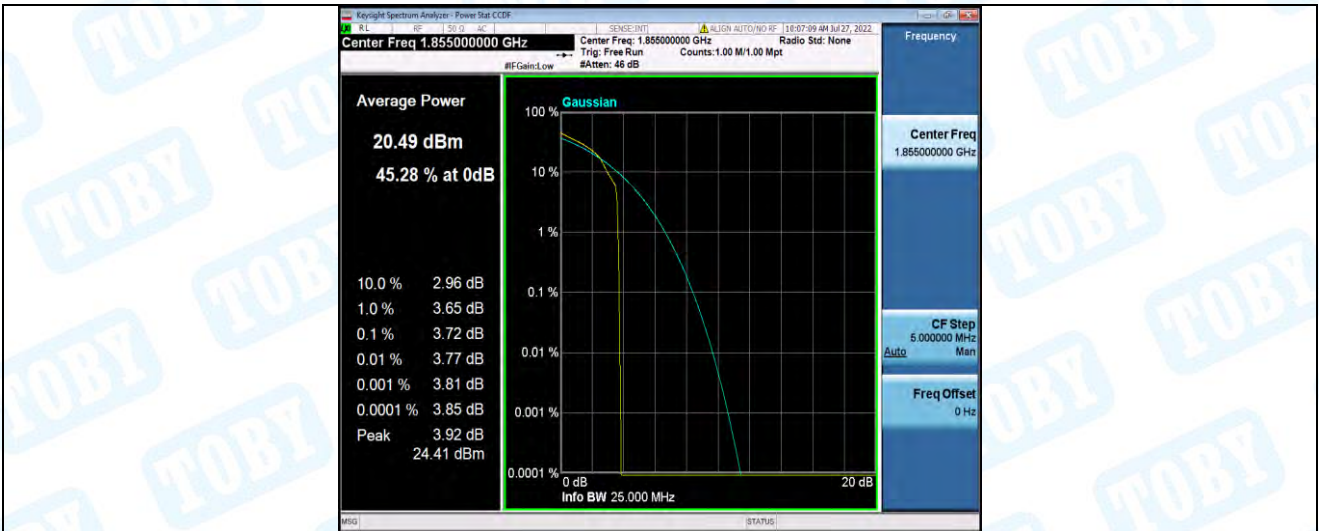

Band2-10MHz-16QAM-18650-1RB#0

Band2-10MHz-16QAM-18650-50RB#0