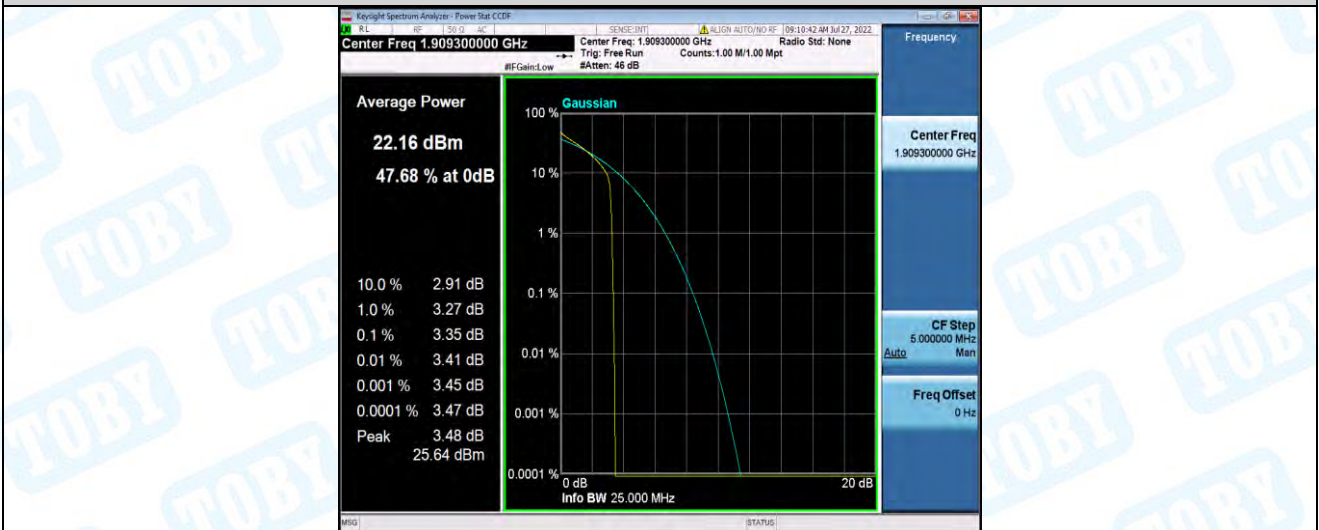

### Test Graphs

Band2-1.4MHz-QPSK-19193-1RB#0

Band2-1.4MHz-QPSK-19193-6RB#0

Band2-1.4MHz-16QAM-18607-1RB#0

Band2-1.4MHz-16QAM-18607-6RB#0

Band2-1.4MHz-16QAM-18900-1RB#0

Band2-1.4MHz-16QAM-18900-6RB#0

Band2-1.4MHz-16QAM-19193-1RB#0