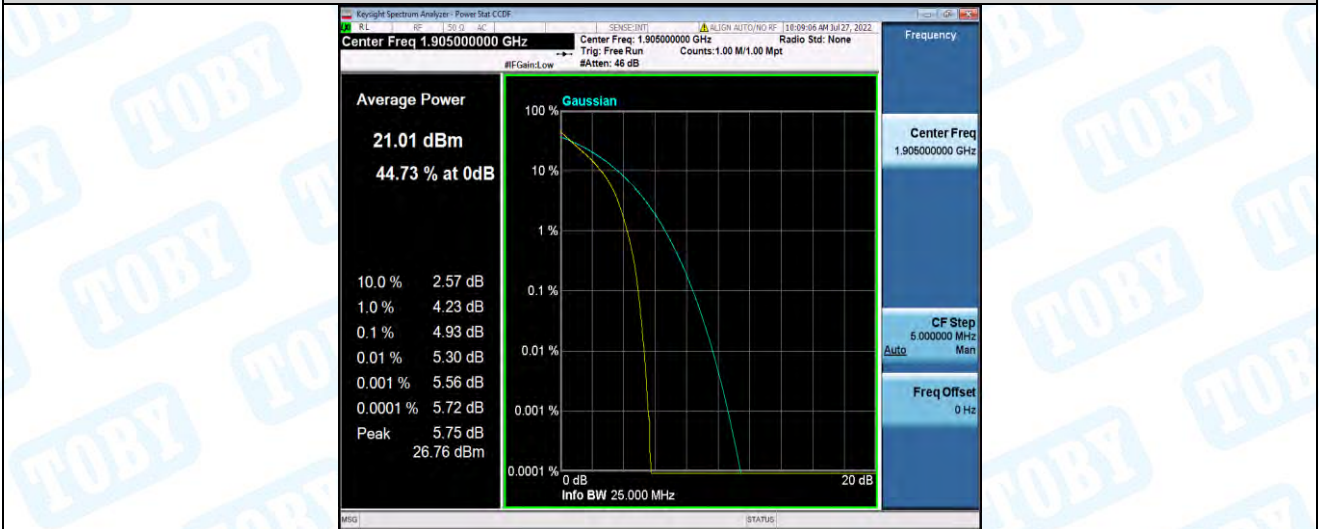

Band2-5MHz-16QAM-19175-25RB#0

Band2-10MHz-QPSK-18650-1RB#0

Band2-10MHz-QPSK-18650-50RB#0

Band2-10MHz-QPSK-18900-1RB#0

Band2-10MHz-QPSK-18900-50RB#0

Band2-10MHz-QPSK-19150-1RB#0

Band2-10MHz-QPSK-19150-50RB#0