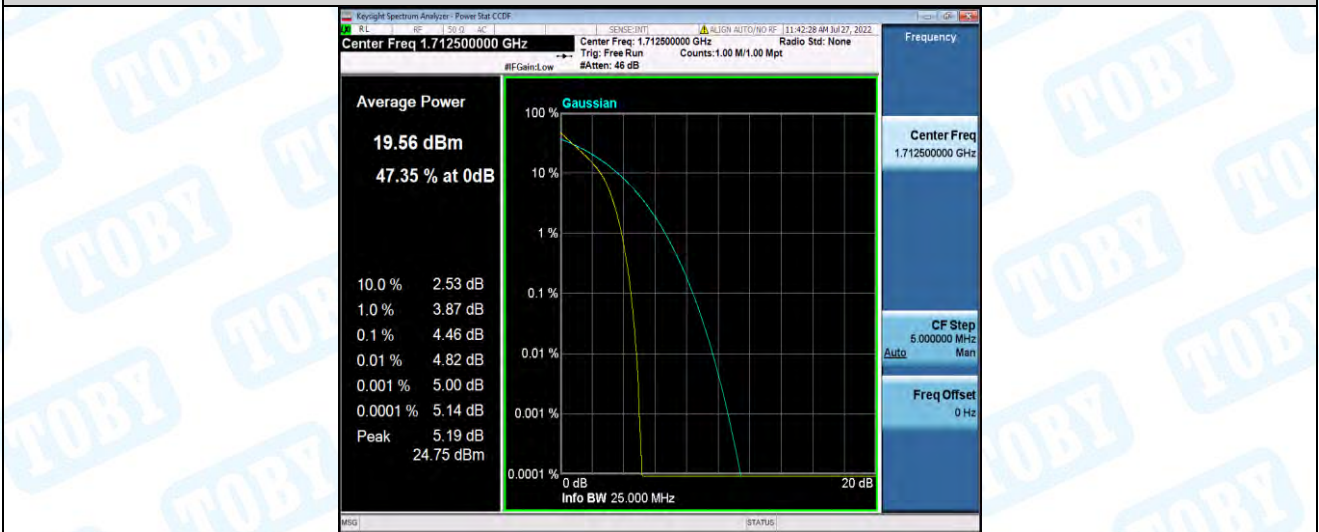

Band4-3MHz-16QAM-20175-1RB#0

Band4-3MHz-16QAM-20175-15RB#0

Band4-3MHz-16QAM-20385-1RB#0

Band4-3MHz-16QAM-20385-15RB#0

Band4-5MHz-QPSK-19975-1RB#0

Band4-5MHz-QPSK-19975-25RB#0

Band4-5MHz-QPSK-20175-1RB#0

Band4-5MHz-QPSK-20175-25RB#0