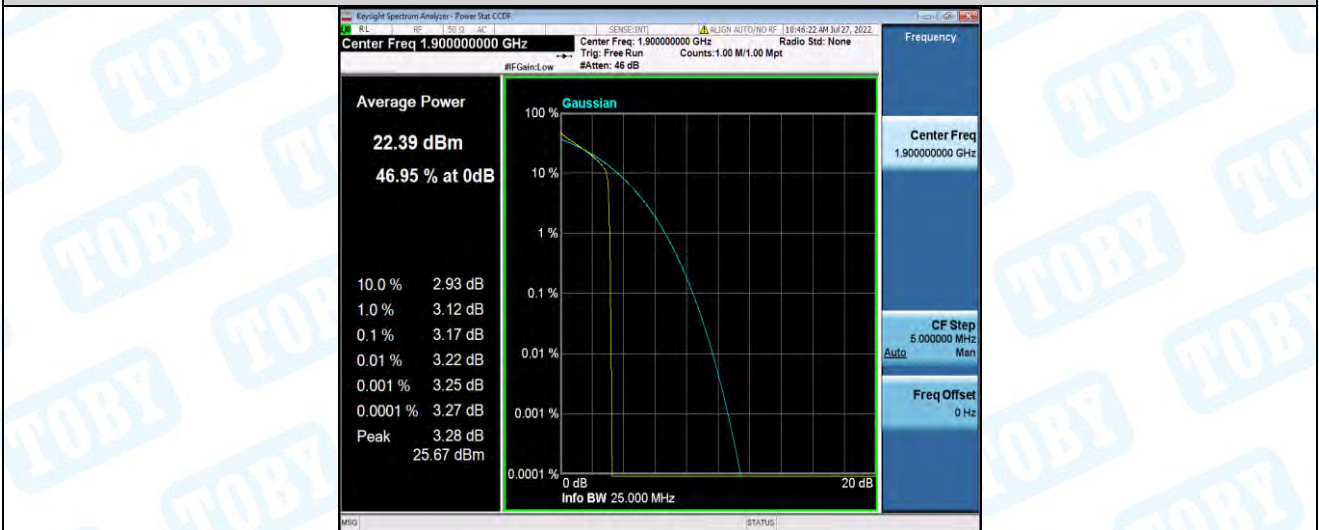

Band2-20MHz-QPSK-19100-1RB#0

Band2-20MHz-QPSK-19100-100RB#0