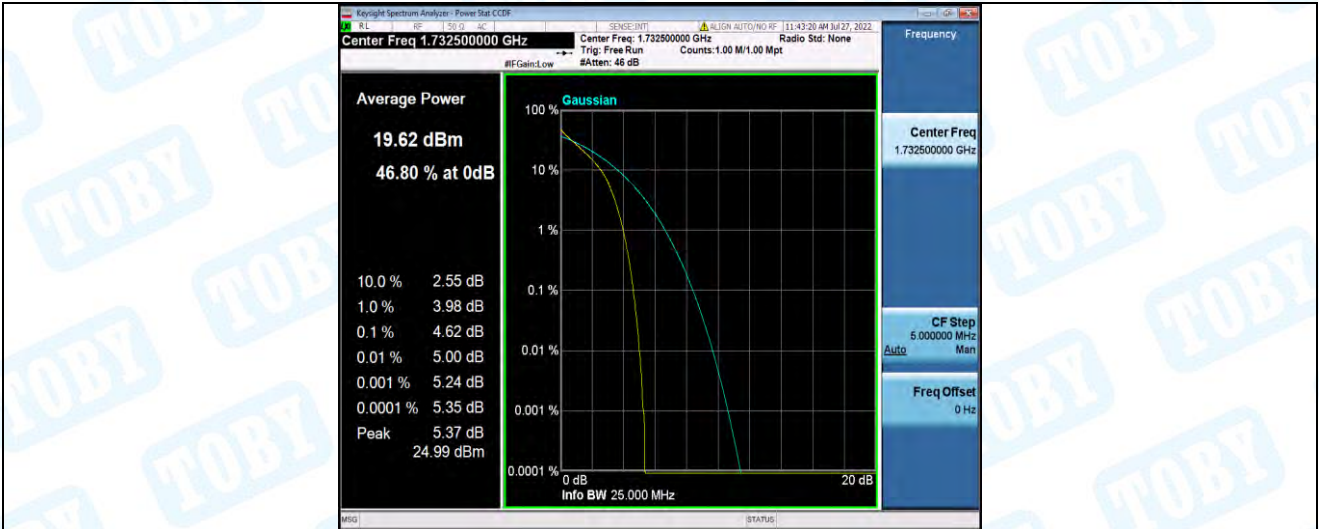

Band4-3MHz-16QAM-20175-1RB#0

Band4-3MHz-16QAM-20175-15RB#0

Band4-3MHz-16QAM-20385-1RB#0

Band4-3MHz-16QAM-20385-15RB#0

Band4-5MHz-QPSK-19975-1RB#0

Band4-5MHz-QPSK-19975-25RB#0

Band4-5MHz-QPSK-20175-1RB#0

Band4-5MHz-QPSK-20175-25RB#0