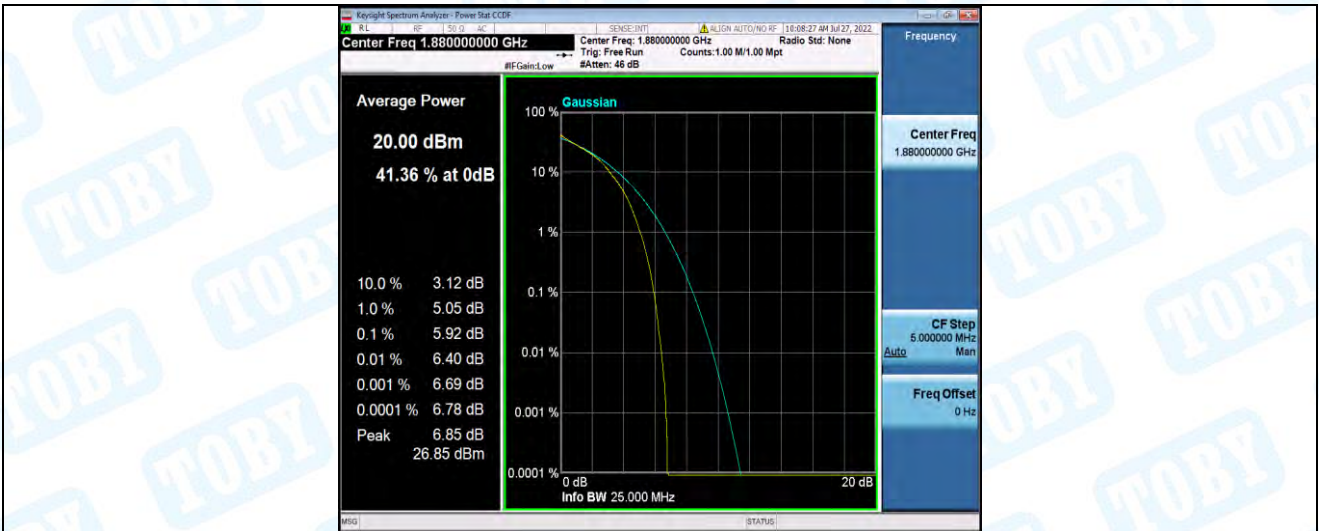

Band2-10MHz-16QAM-18650-1RB#0

Band2-10MHz-16QAM-18650-50RB#0

Band2-10MHz-16QAM-18900-1RB#0

Band2-10MHz-16QAM-18900-50RB#0

Band2-10MHz-16QAM-19150-1RB#0

Band2-10MHz-16QAM-19150-50RB#0

Band2-15MHz-QPSK-18675-1RB#0