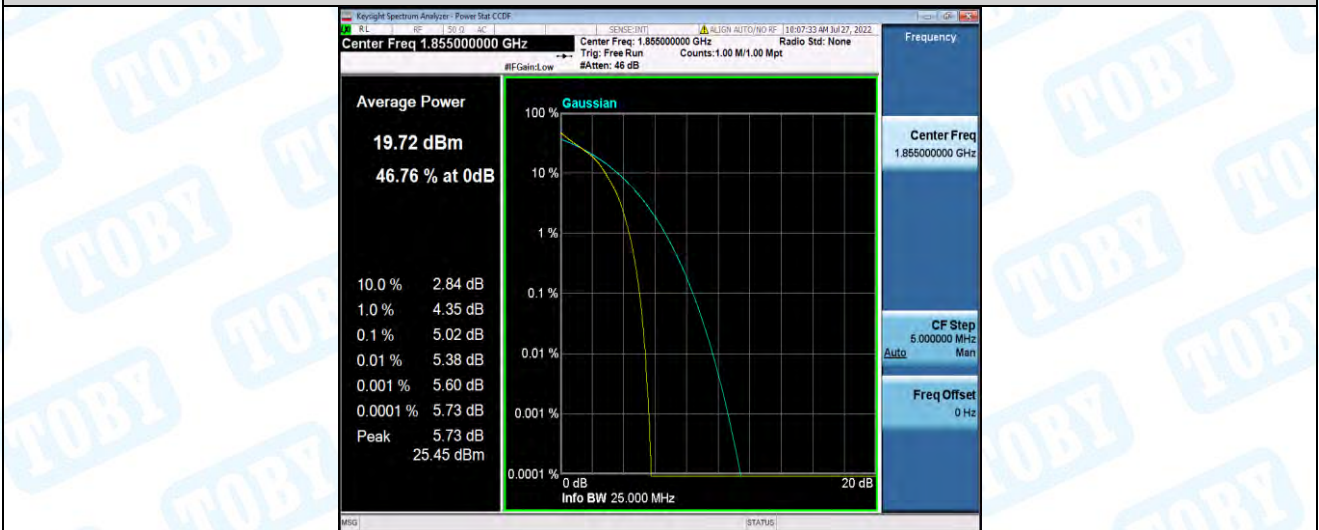

Band2-10MHz-16QAM-18650-50RB#0

Band2-10MHz-16QAM-18900-1RB#0