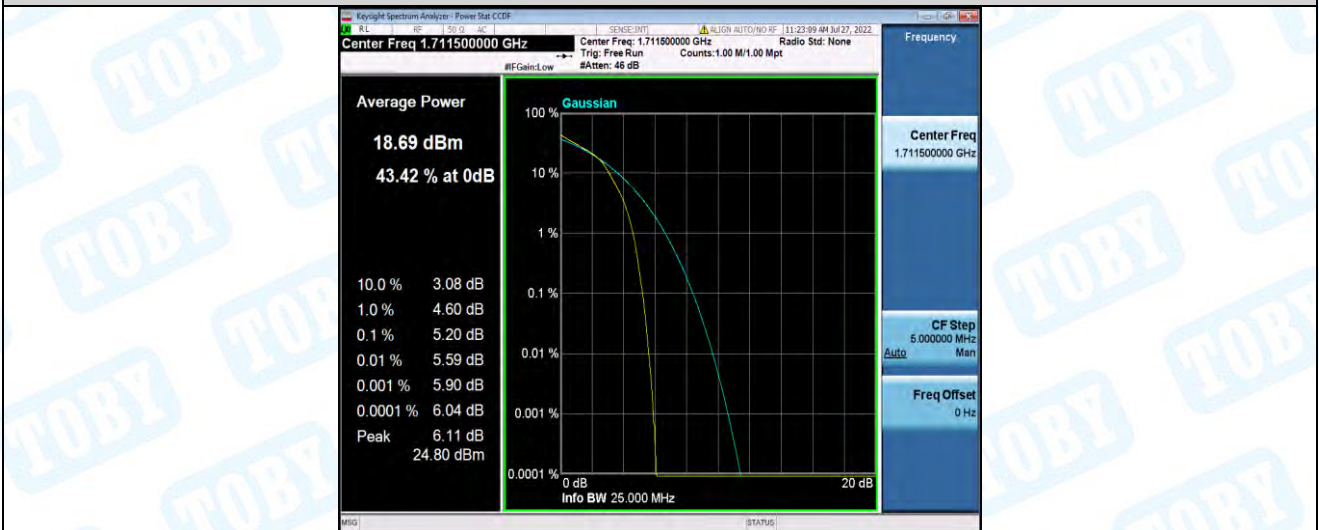

Band4-3MHz-QPSK-19965-1RB#0

Band4-3MHz-QPSK-19965-15RB#0

Band4-3MHz-QPSK-20175-1RB#0

Band4-3MHz-QPSK-20175-15RB#0

Band4-3MHz-QPSK-20385-1RB#0

Band4-3MHz-QPSK-20385-15RB#0

Band4-3MHz-16QAM-19965-1RB#0

Band4-3MHz-16QAM-19965-15RB#0