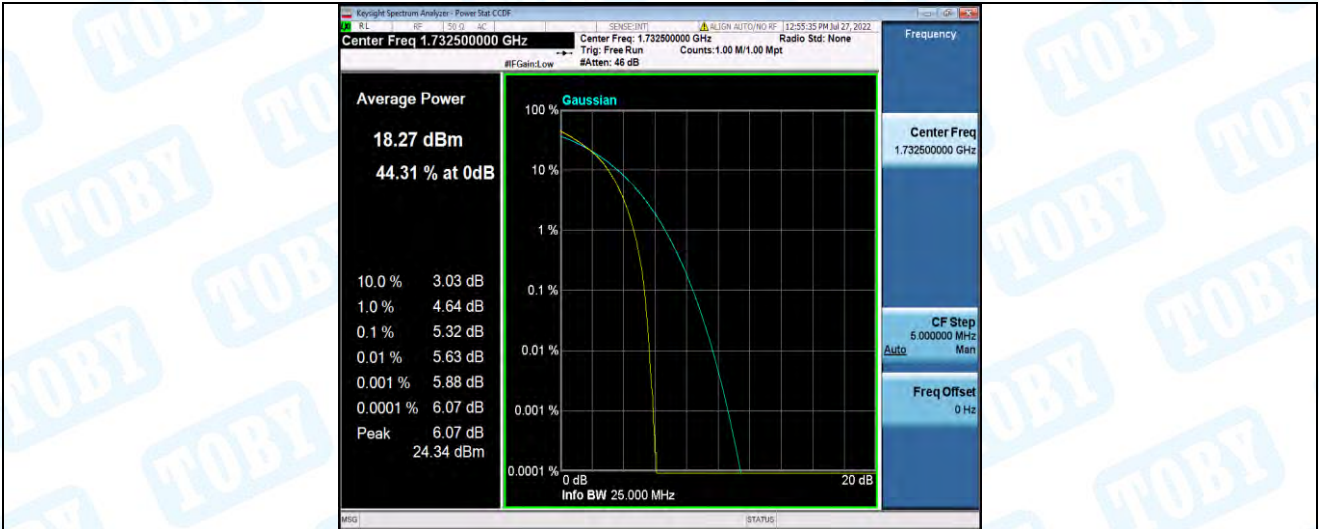

Band4-20MHz-QPSK-20300-1RB#0

Band4-20MHz-QPSK-20300-100RB#0

Band4-20MHz-16QAM-20050-1RB#0

Band4-20MHz-16QAM-20050-100RB#0

Band4-20MHz-16QAM-20175-1RB#0

Band4-20MHz-16QAM-20175-100RB#0

Band4-20MHz-16QAM-20300-1RB#0