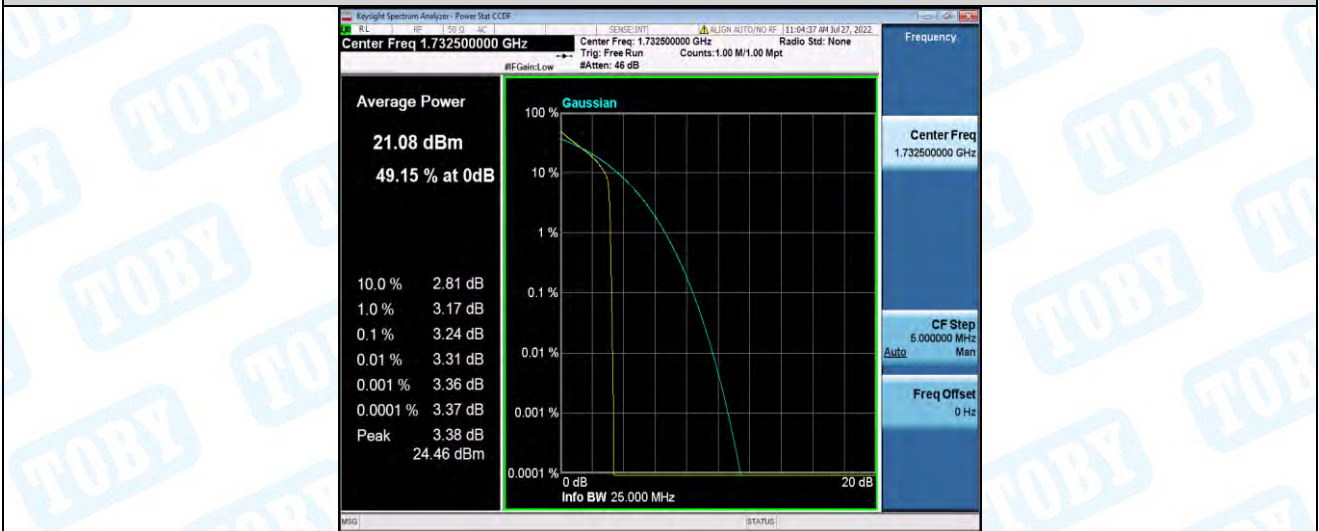

Band2-20MHz-16QAM-19100-1RB#0

Band2-20MHz-16QAM-19100-100RB#0

Band4-1.4MHz-QPSK-19957-1RB#0

Band4-1.4MHz-QPSK-19957-6RB#0

Band4-1.4MHz-QPSK-20175-1RB#0

Band4-1.4MHz-QPSK-20175-6RB#0

Band4-1.4MHz-QPSK-20393-1RB#0