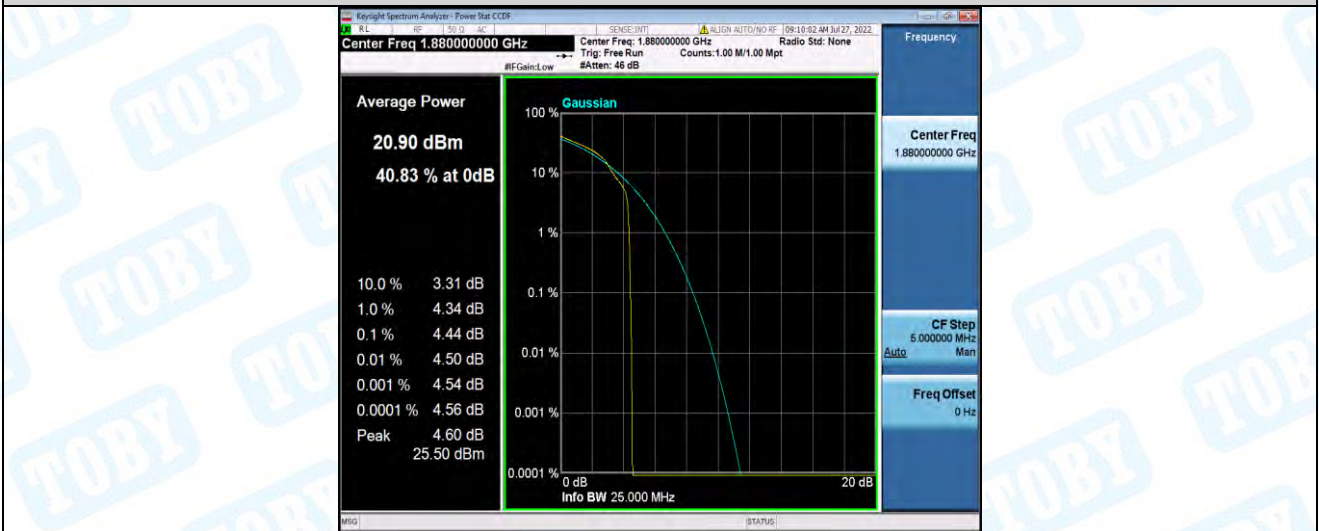

### Test Graphs

Band2-1.4MHz-QPSK-19193-1RB#0

Band2-1.4MHz-QPSK-19193-6RB#0

Band2-1.4MHz-16QAM-18607-1RB#0

Band2-1.4MHz-16QAM-18607-6RB#0

Band2-1.4MHz-16QAM-18900-1RB#0

Band2-1.4MHz-16QAM-18900-6RB#0

Band2-1.4MHz-16QAM-19193-1RB#0