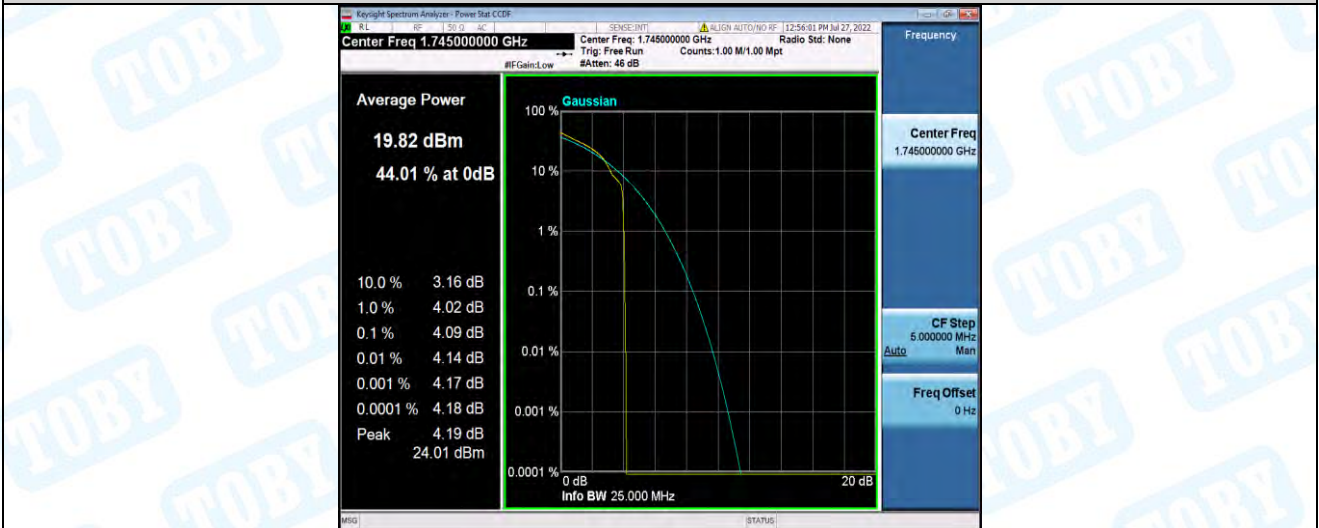

Band4-20MHz-QPSK-20300-1RB#0

Band4-20MHz-QPSK-20300-100RB#0

Band4-20MHz-16QAM-20050-1RB#0

Band4-20MHz-16QAM-20050-100RB#0

Band4-20MHz-16QAM-20175-1RB#0

Band4-20MHz-16QAM-20175-100RB#0

Band4-20MHz-16QAM-20300-1RB#0