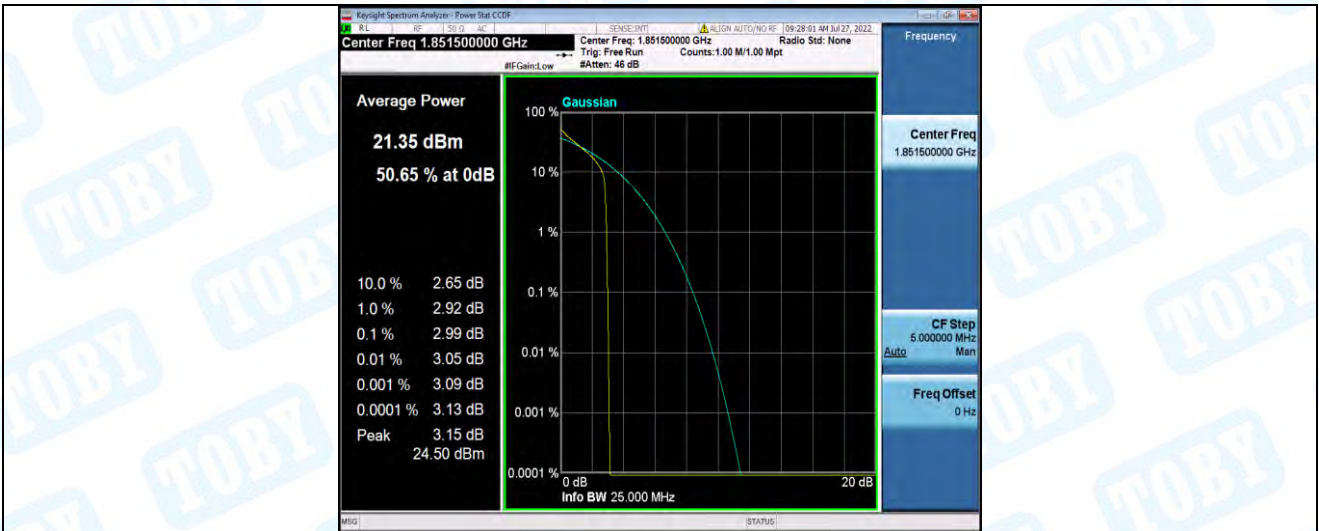

Band2-3MHz-QPSK-18615-1RB#0

Band2-3MHz-QPSK-18615-15RB#0