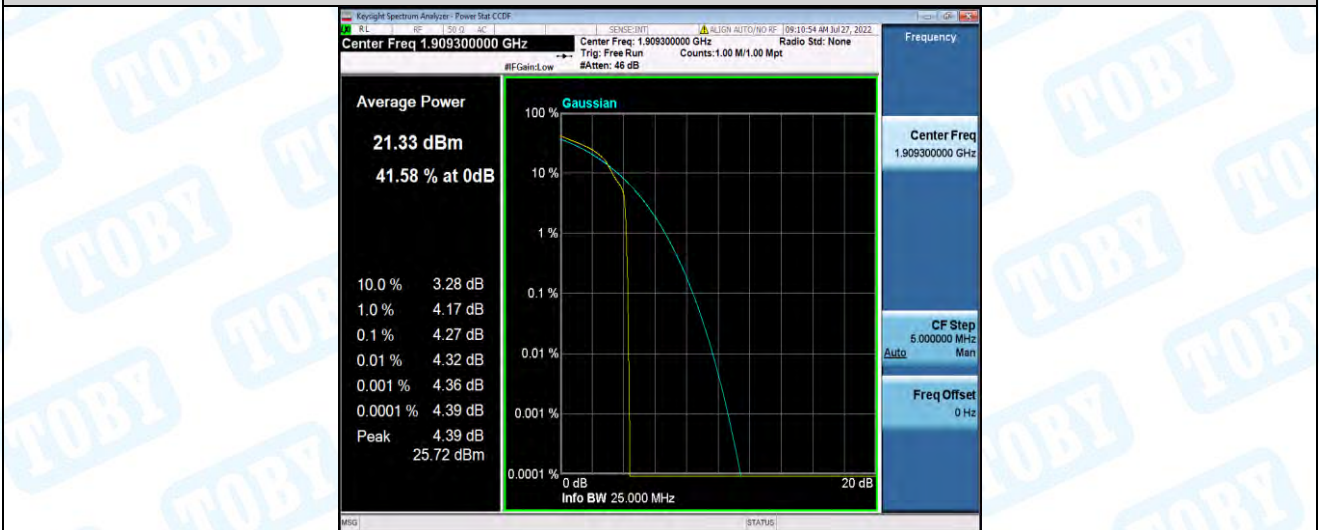

### Test Graphs

Band2-1.4MHz-QPSK-19193-1RB#0

Band2-1.4MHz-QPSK-19193-6RB#0

Band2-1.4MHz-16QAM-18607-1RB#0

Band2-1.4MHz-16QAM-18607-6RB#0

Band2-1.4MHz-16QAM-18900-1RB#0

Band2-1.4MHz-16QAM-18900-6RB#0

Band2-1.4MHz-16QAM-19193-1RB#0