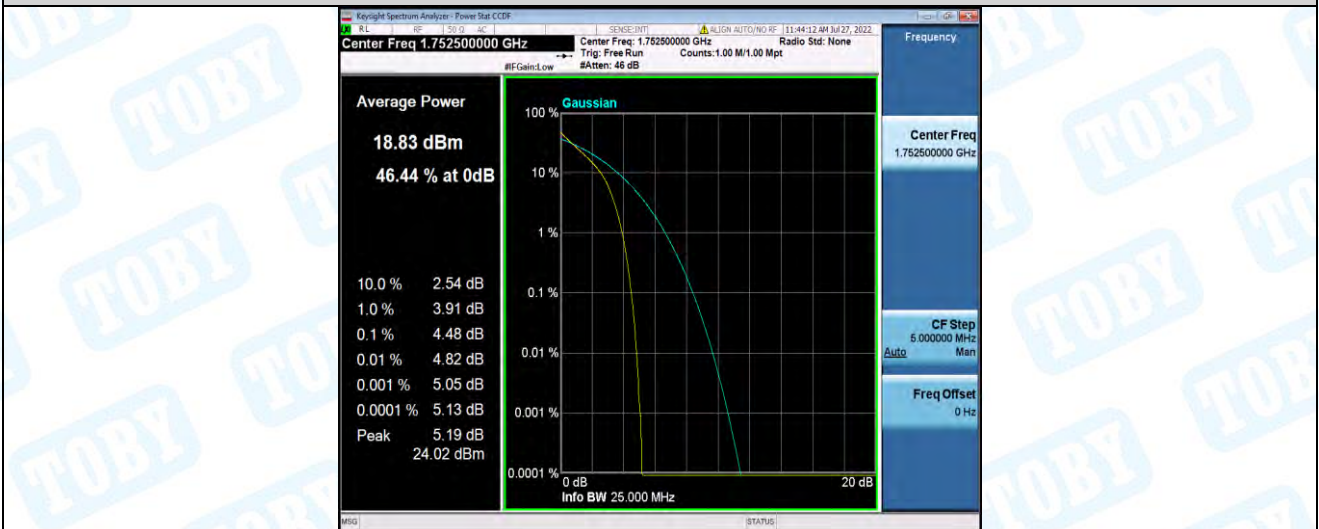

Band4-5MHz-QPSK-20375-25RB#0

Band4-5MHz-16QAM-19975-1RB#0