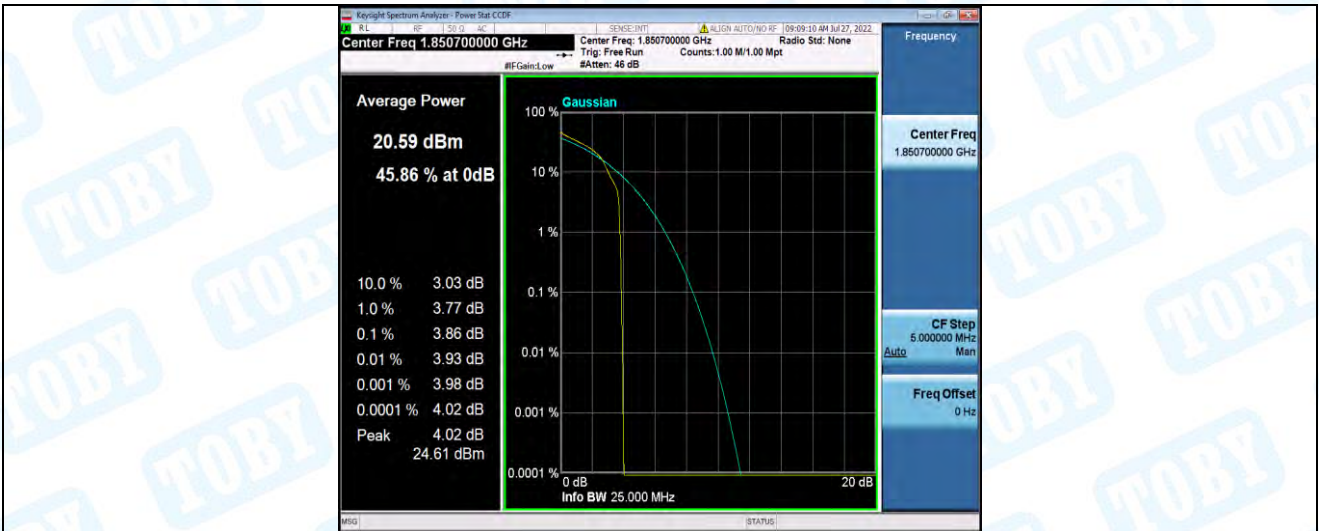

### Test Graphs

Band2-1.4MHz-QPSK-19193-1RB#0

Band2-1.4MHz-QPSK-19193-6RB#0

Band2-1.4MHz-16QAM-18607-1RB#0

Band2-1.4MHz-16QAM-18607-6RB#0

Band2-1.4MHz-16QAM-18900-1RB#0

Band2-1.4MHz-16QAM-18900-6RB#0

Band2-1.4MHz-16QAM-19193-1RB#0