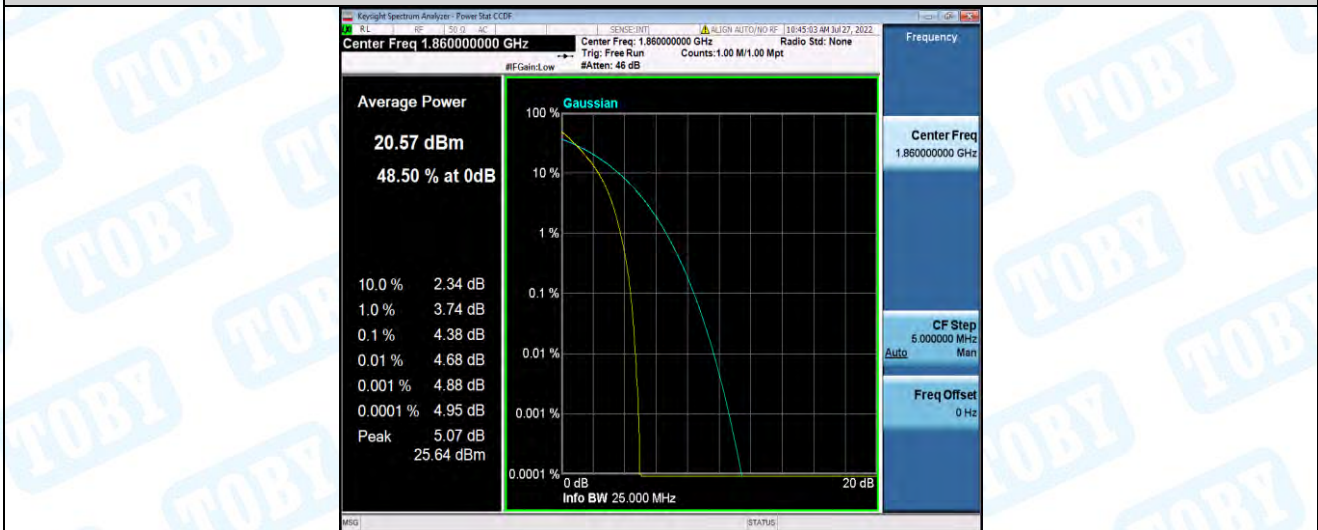

Band2-15MHz-16QAM-18900-1RB#0

Band2-15MHz-16QAM-18900-75RB#0

Band2-15MHz-16QAM-19125-1RB#0

Band2-15MHz-16QAM-19125-75RB#0

Band2-20MHz-QPSK-18700-1RB#0

Band2-20MHz-QPSK-18700-100RB#0

Band2-20MHz-QPSK-18900-1RB#0