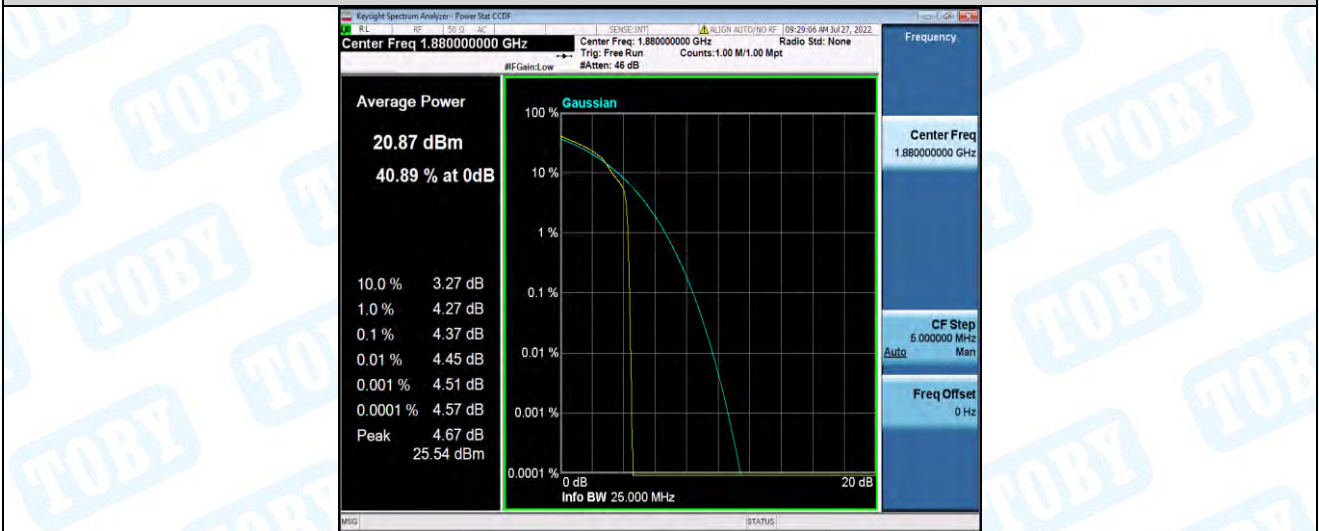

Band2-3MHz-16QAM-18900-1RB#0

Band2-3MHz-16QAM-18900-15RB#0