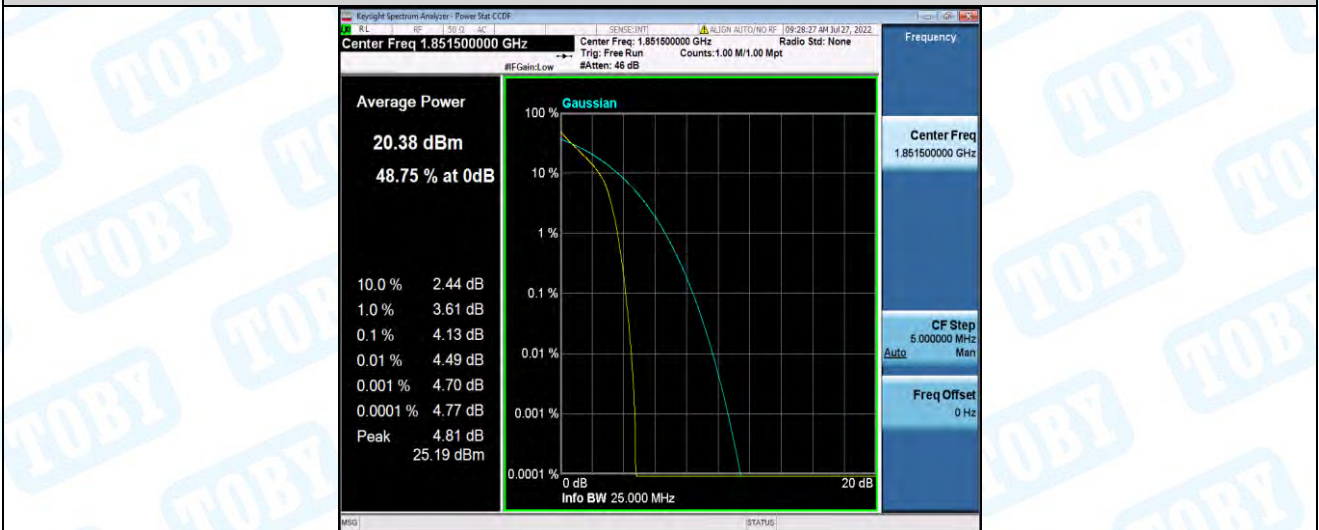

Band2-3MHz-QPSK-18615-15RB#0

Band2-3MHz-QPSK-18900-1RB#0