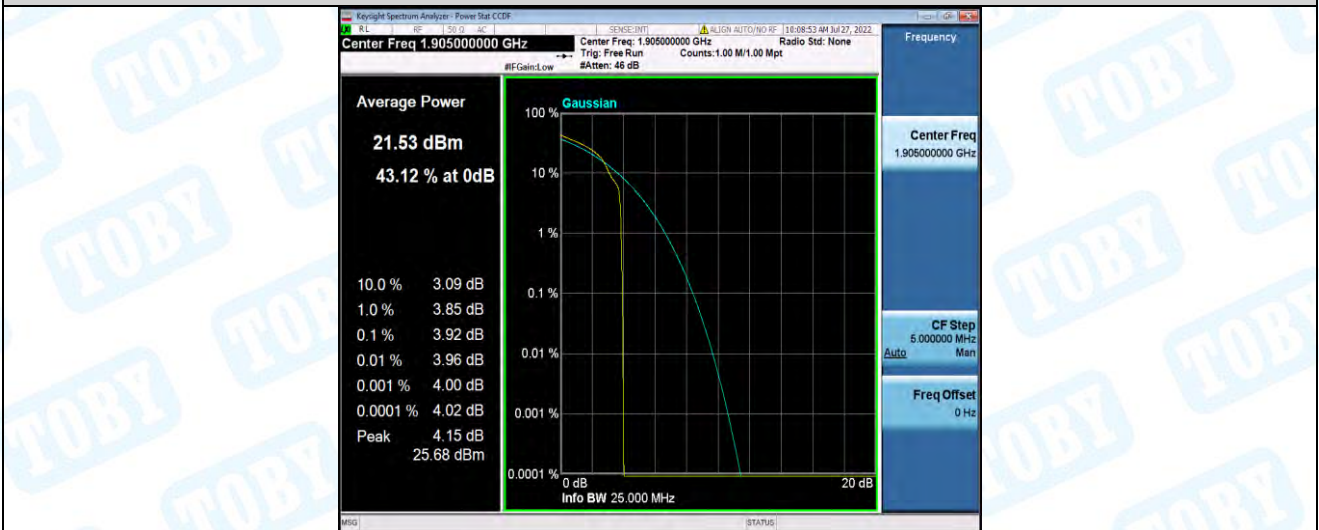

Band2-10MHz-16QAM-18650-1RB#0

Band2-10MHz-16QAM-18650-50RB#0

Band2-10MHz-16QAM-18900-1RB#0

Band2-10MHz-16QAM-18900-50RB#0

Band2-10MHz-16QAM-19150-1RB#0

Band2-10MHz-16QAM-19150-50RB#0

Band2-15MHz-QPSK-18675-1RB#0