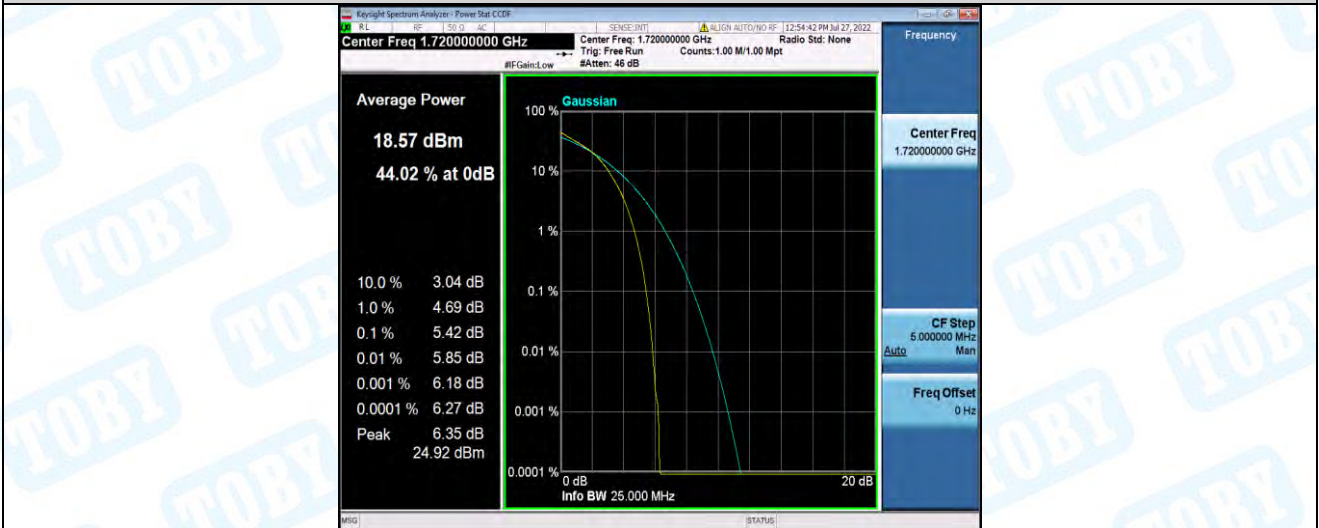

Band4-20MHz-QPSK-20300-1RB#0

Band4-20MHz-QPSK-20300-100RB#0

Band4-20MHz-16QAM-20050-1RB#0

Band4-20MHz-16QAM-20050-100RB#0

Band4-20MHz-16QAM-20175-1RB#0

Band4-20MHz-16QAM-20175-100RB#0

Band4-20MHz-16QAM-20300-1RB#0