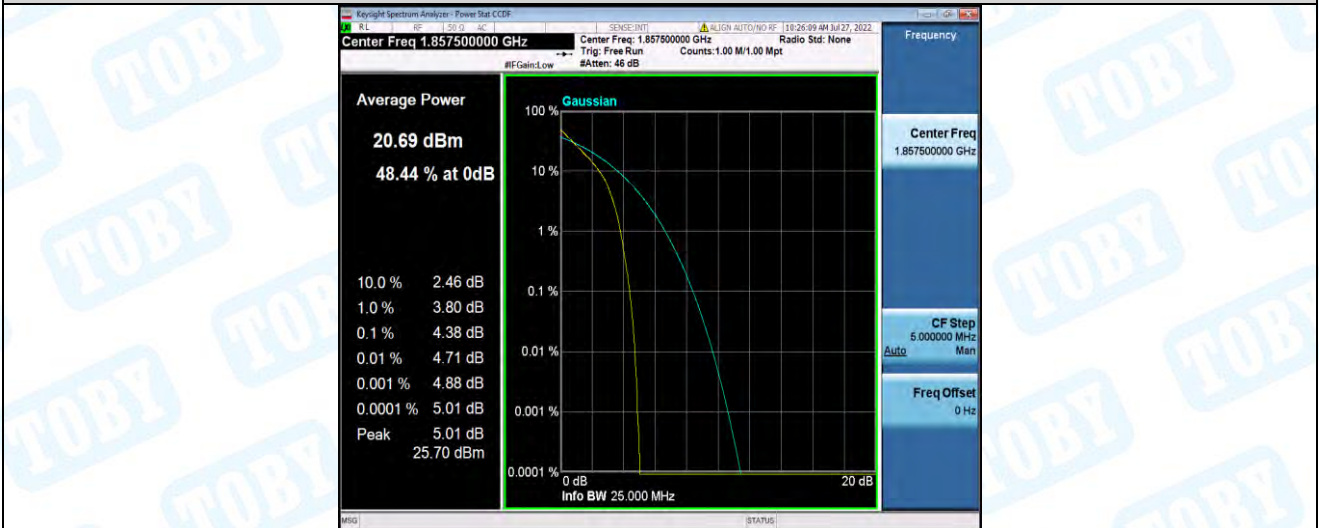

Band2-15MHz-QPSK-18675-75RB#0

Band2-15MHz-QPSK-18900-1RB#0