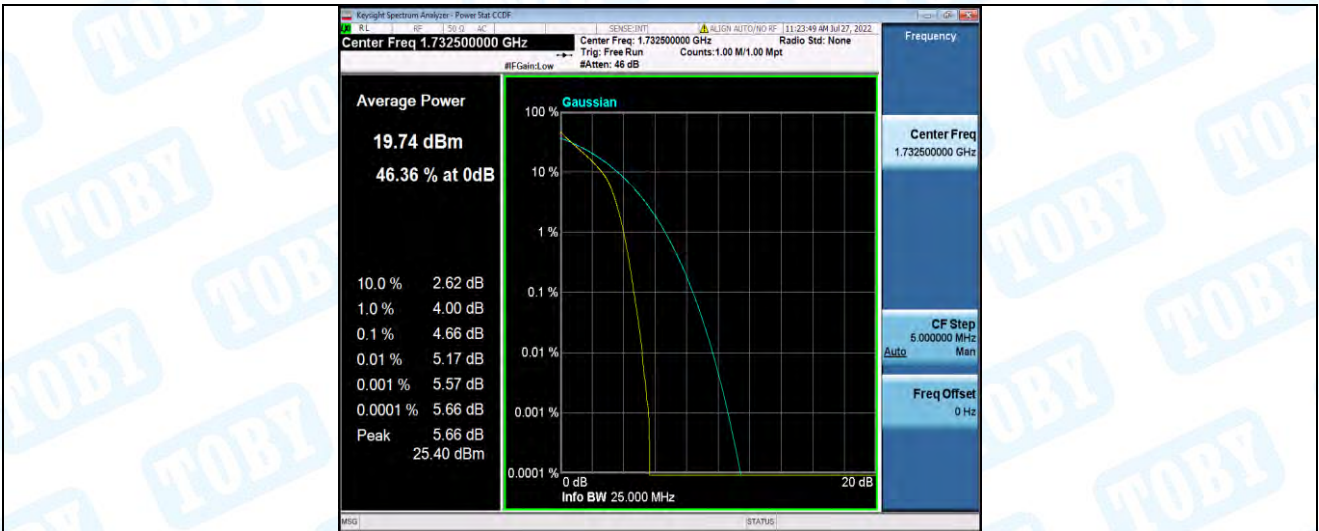

Band4-3MHz-QPSK-19965-1RB#0

Band4-3MHz-QPSK-19965-15RB#0

Band4-3MHz-QPSK-20175-1RB#0

Band4-3MHz-QPSK-20175-15RB#0

Band4-3MHz-QPSK-20385-1RB#0

Band4-3MHz-QPSK-20385-15RB#0

Band4-3MHz-16QAM-19965-1RB#0

Band4-3MHz-16QAM-19965-15RB#0