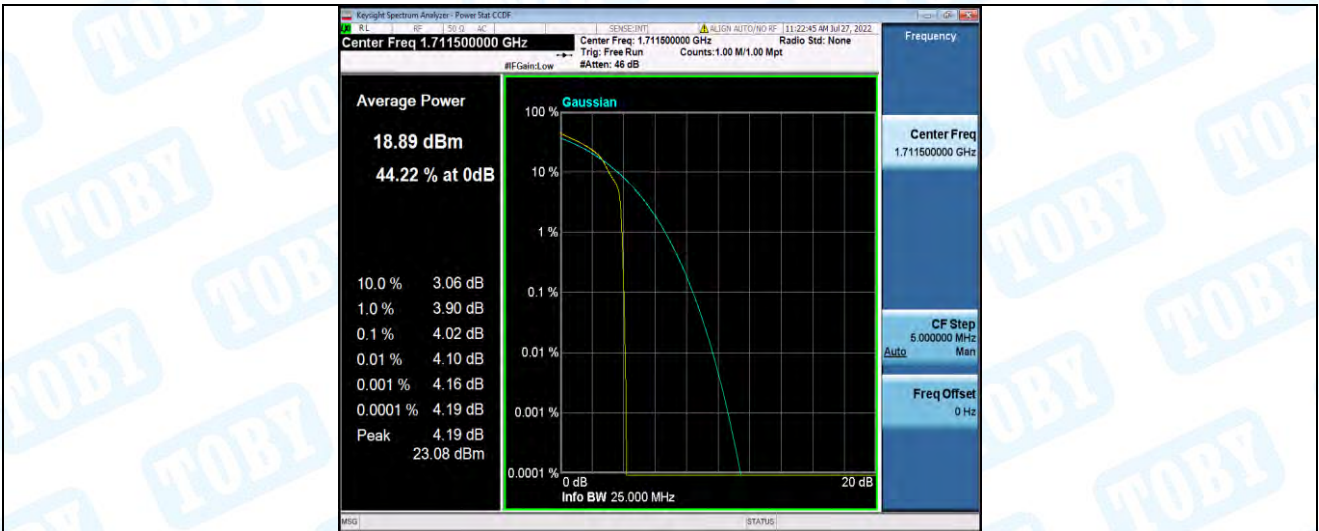

Band4-3MHz-QPSK-19965-1RB#0

Band4-3MHz-QPSK-19965-15RB#0

Band4-3MHz-QPSK-20175-1RB#0

Band4-3MHz-QPSK-20175-15RB#0

Band4-3MHz-QPSK-20385-1RB#0

Band4-3MHz-QPSK-20385-15RB#0

Band4-3MHz-16QAM-19965-1RB#0

Band4-3MHz-16QAM-19965-15RB#0