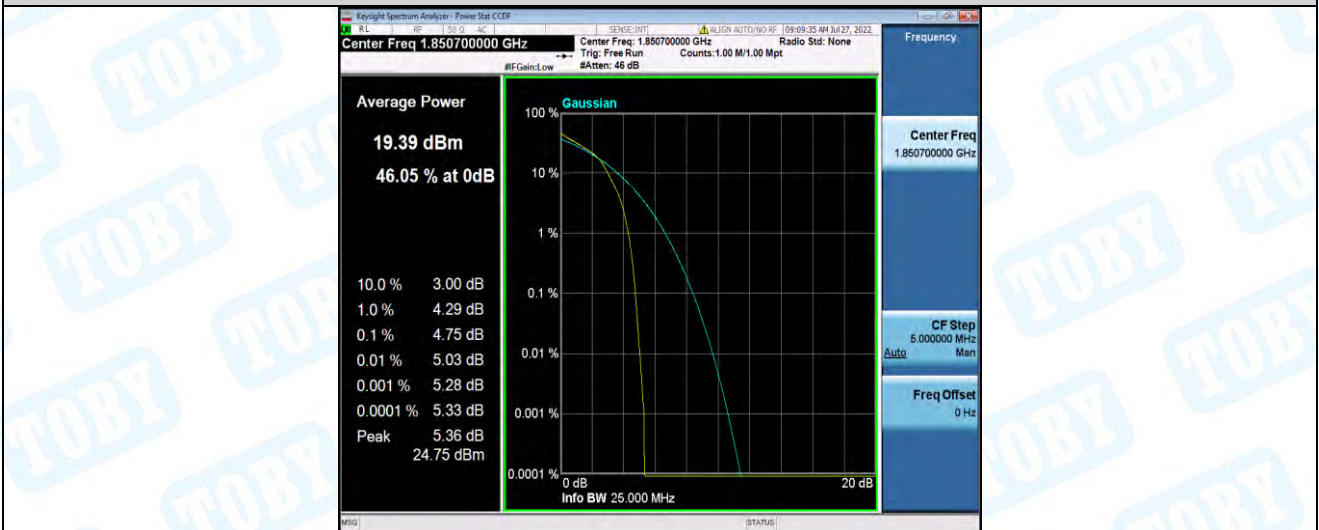

### Test Graphs

Band2-1.4MHz-QPSK-19193-1RB#0

Band2-1.4MHz-QPSK-19193-6RB#0

Band2-1.4MHz-16QAM-18607-1RB#0

Band2-1.4MHz-16QAM-18607-6RB#0

Band2-1.4MHz-16QAM-18900-1RB#0

Band2-1.4MHz-16QAM-18900-6RB#0

Band2-1.4MHz-16QAM-19193-1RB#0