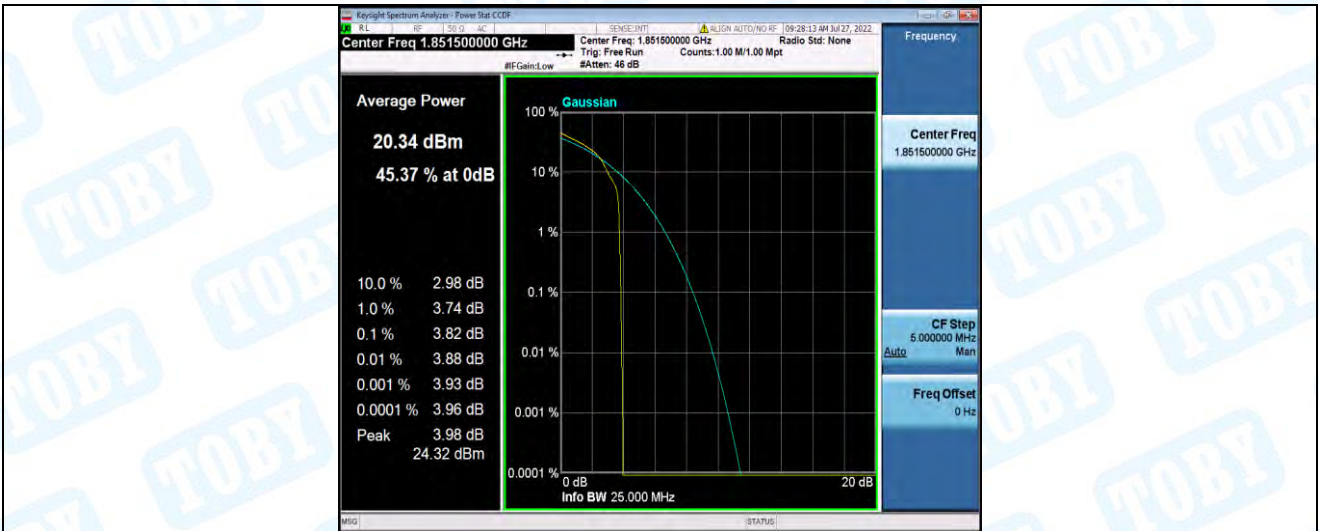

Band2-3MHz-16QAM-18615-1RB#0

Band2-3MHz-16QAM-18615-15RB#0