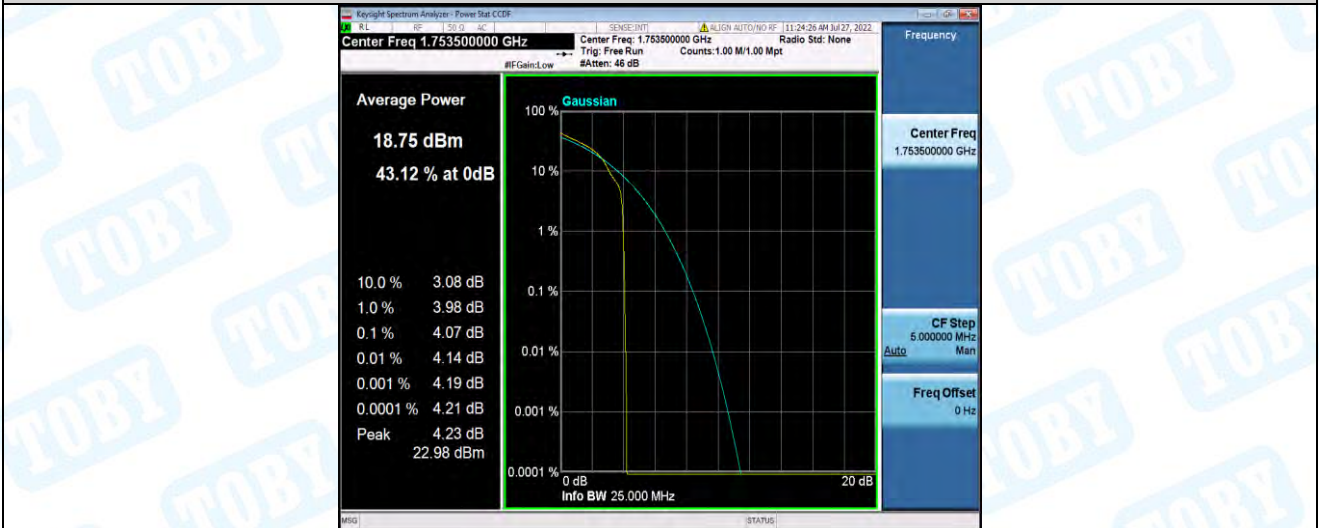

Band4-3MHz-16QAM-20175-1RB#0

Band4-3MHz-16QAM-20175-15RB#0

Band4-3MHz-16QAM-20385-1RB#0

Band4-3MHz-16QAM-20385-15RB#0

Band4-5MHz-QPSK-19975-1RB#0

Band4-5MHz-QPSK-19975-25RB#0

Band4-5MHz-QPSK-20175-1RB#0

Band4-5MHz-QPSK-20175-25RB#0