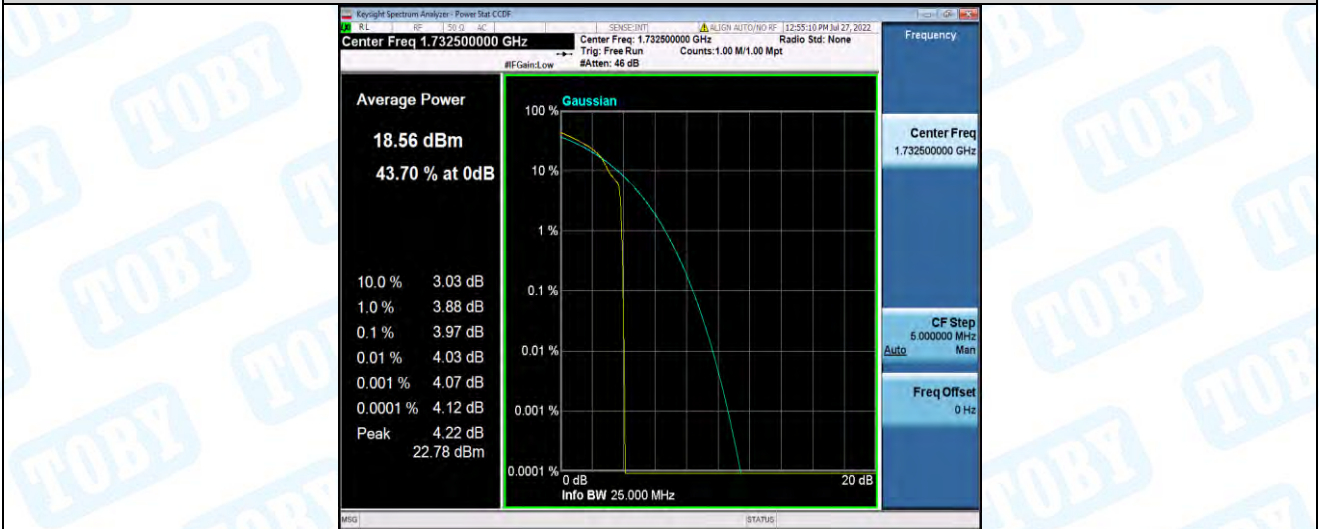

Band4-20MHz-QPSK-20300-1RB#0

Band4-20MHz-QPSK-20300-100RB#0

Band4-20MHz-16QAM-20050-1RB#0

Band4-20MHz-16QAM-20050-100RB#0

Band4-20MHz-16QAM-20175-1RB#0

Band4-20MHz-16QAM-20175-100RB#0

Band4-20MHz-16QAM-20300-1RB#0