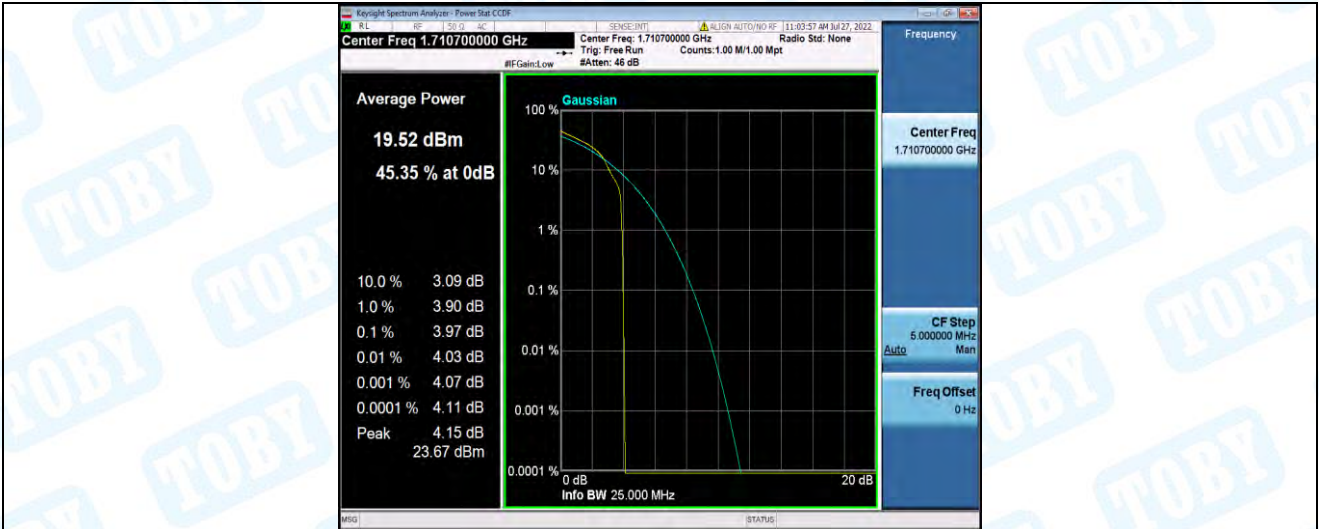

Band4-1.4MHz-16QAM-19957-1RB#0

Band4-1.4MHz-16QAM-19957-6RB#0