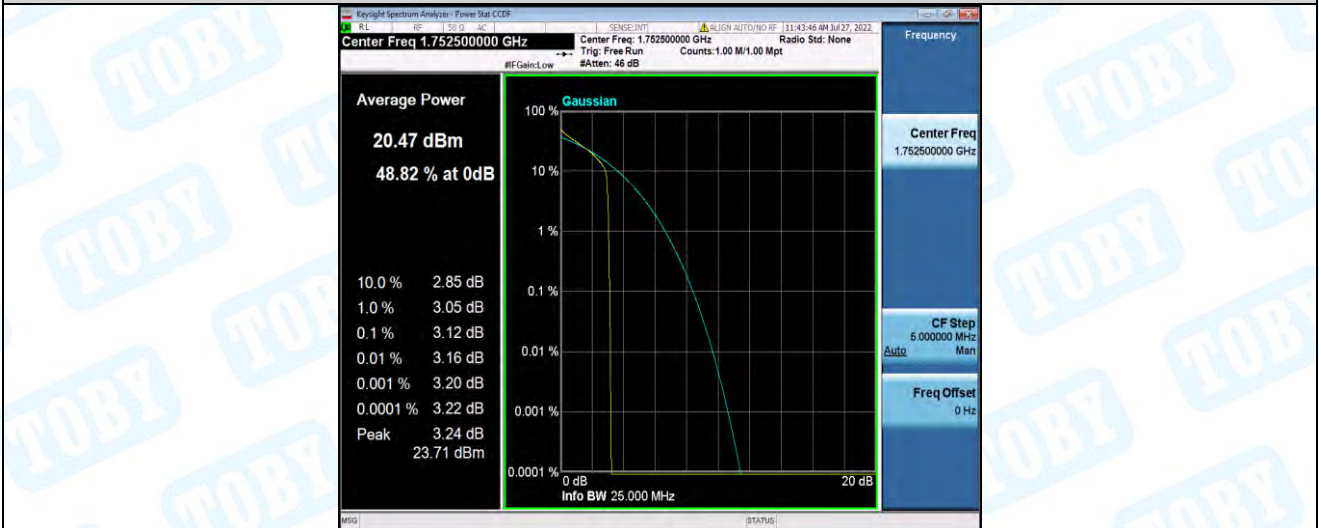

Band4-5MHz-QPSK-20375-1RB#0

Band4-5MHz-QPSK-20375-25RB#0