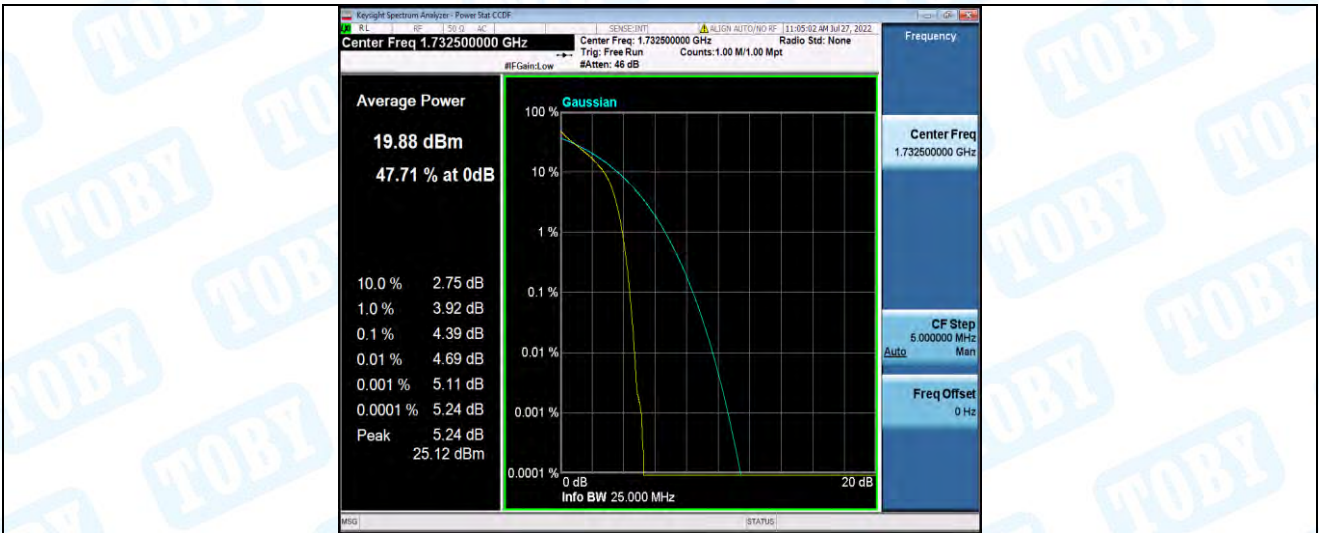

Band2-20MHz-16QAM-19100-1RB#0

Band2-20MHz-16QAM-19100-100RB#0

Band4-1.4MHz-QPSK-19957-1RB#0

Band4-1.4MHz-QPSK-19957-6RB#0

Band4-1.4MHz-QPSK-20175-1RB#0

Band4-1.4MHz-QPSK-20175-6RB#0

Band4-1.4MHz-QPSK-20393-1RB#0