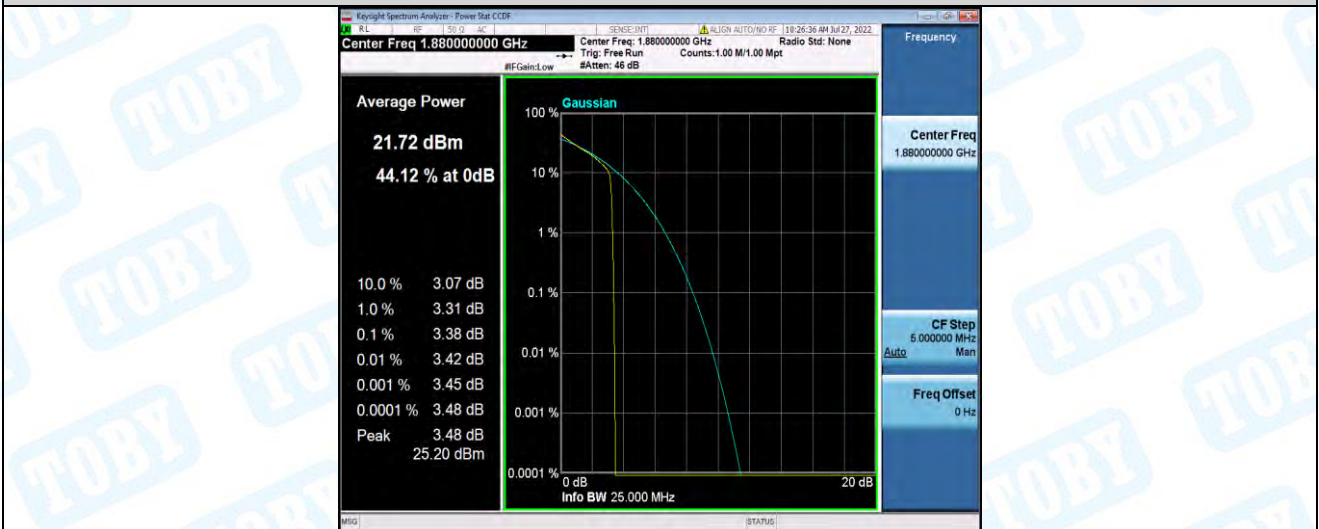

Band2-15MHz-QPSK-18900-1RB#0

Band2-15MHz-QPSK-18900-75RB#0