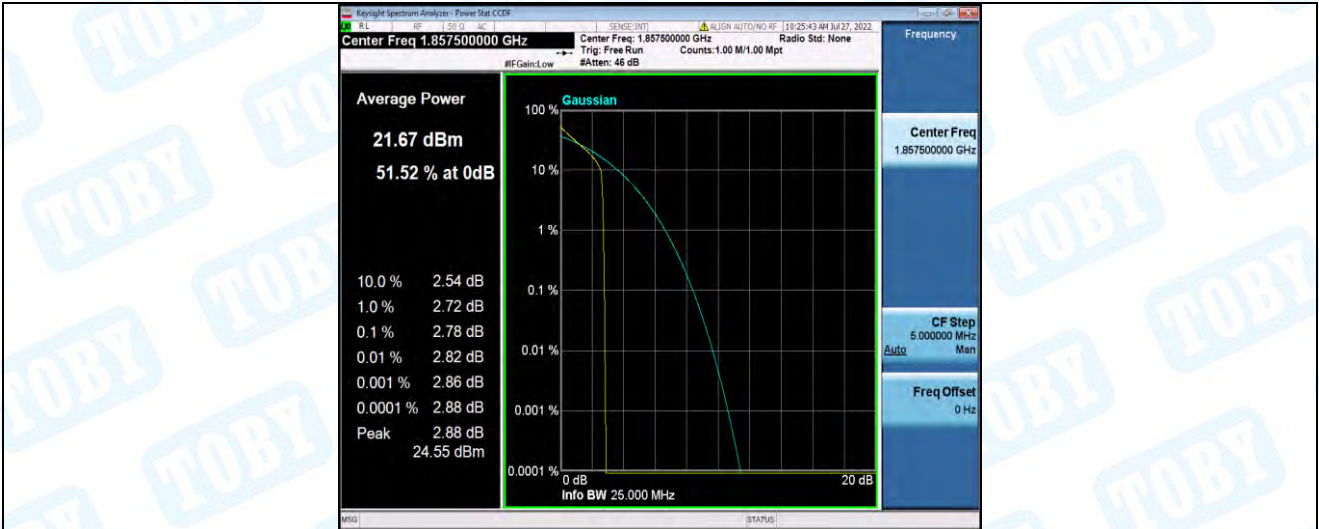

Band2-10MHz-16QAM-18650-1RB#0

Band2-10MHz-16QAM-18650-50RB#0

Band2-10MHz-16QAM-18900-1RB#0

Band2-10MHz-16QAM-18900-50RB#0

Band2-10MHz-16QAM-19150-1RB#0

Band2-10MHz-16QAM-19150-50RB#0

Band2-15MHz-QPSK-18675-1RB#0