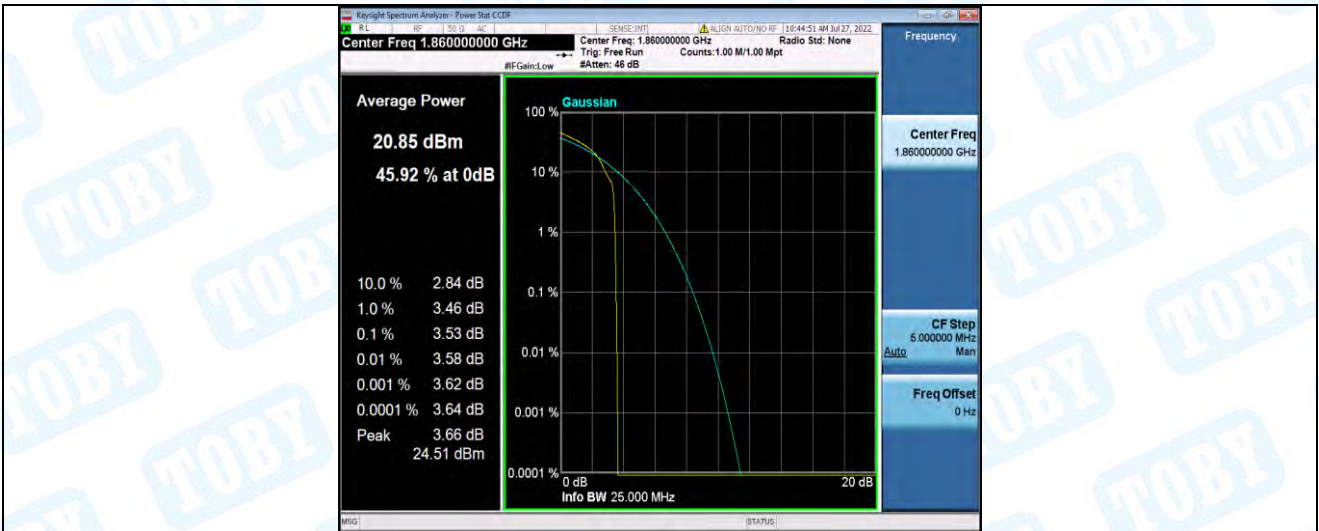

Band2-20MHz-QPSK-18900-100RB#0

Band2-20MHz-QPSK-19100-1RB#0

Band2-20MHz-QPSK-19100-100RB#0

Band2-20MHz-16QAM-18700-1RB#0

Band2-20MHz-16QAM-18700-100RB#0

Band2-20MHz-16QAM-18900-1RB#0

Band2-20MHz-16QAM-18900-100RB#0