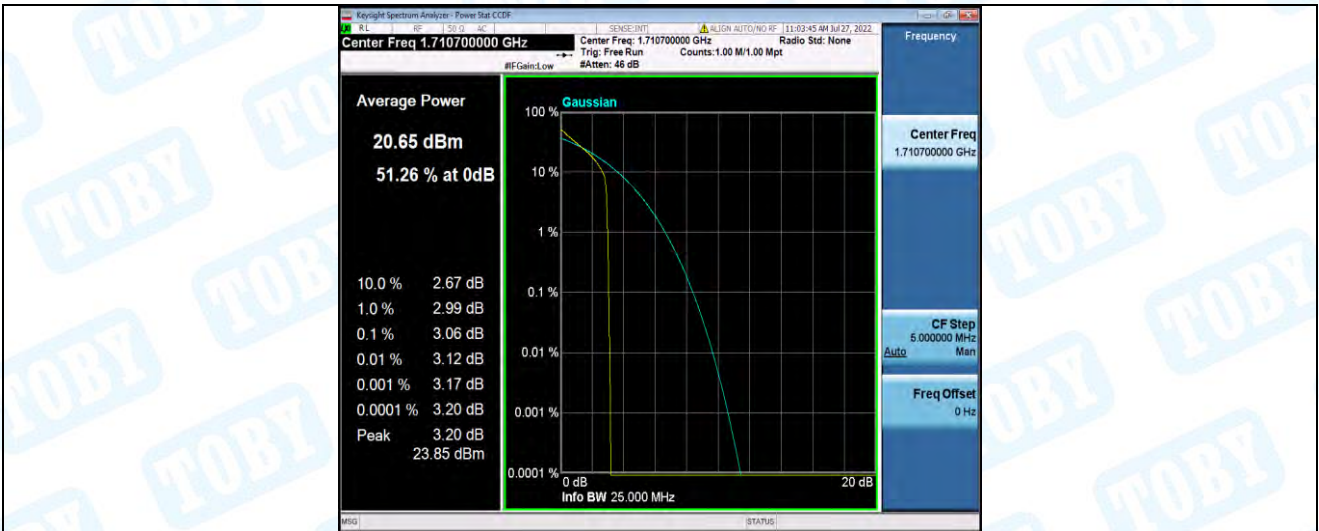

Band2-20MHz-16QAM-19100-1RB#0

Band2-20MHz-16QAM-19100-100RB#0

Band4-1.4MHz-QPSK-19957-1RB#0

Band4-1.4MHz-QPSK-19957-6RB#0

Band4-1.4MHz-QPSK-20175-1RB#0

Band4-1.4MHz-QPSK-20175-6RB#0

Band4-1.4MHz-QPSK-20393-1RB#0