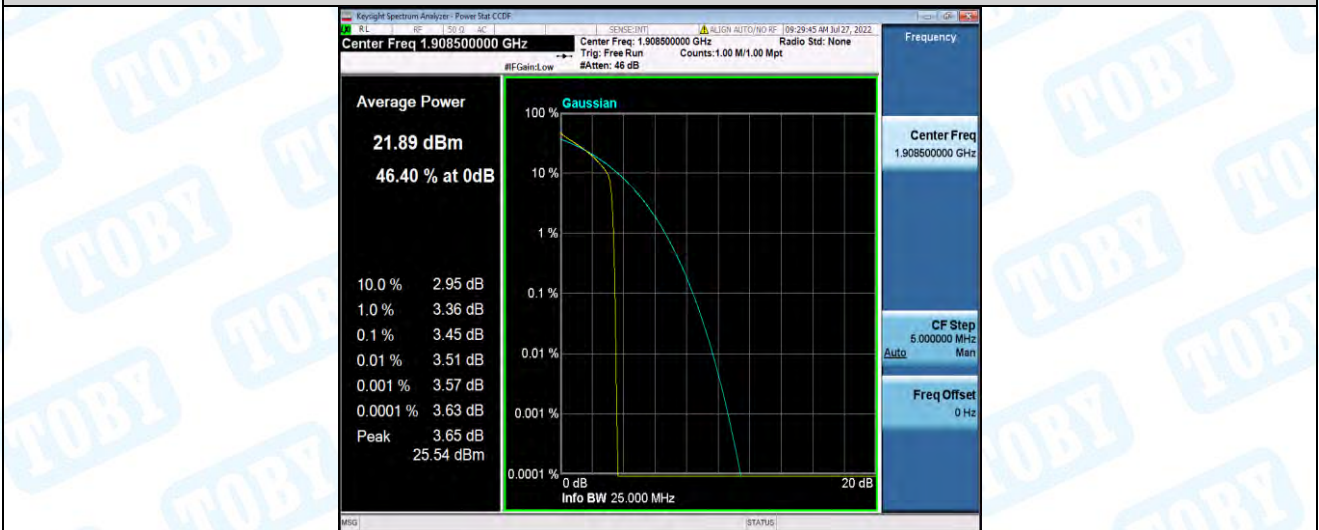

Band2-3MHz-QPSK-19185-1RB#0

Band2-3MHz-QPSK-19185-15RB#0