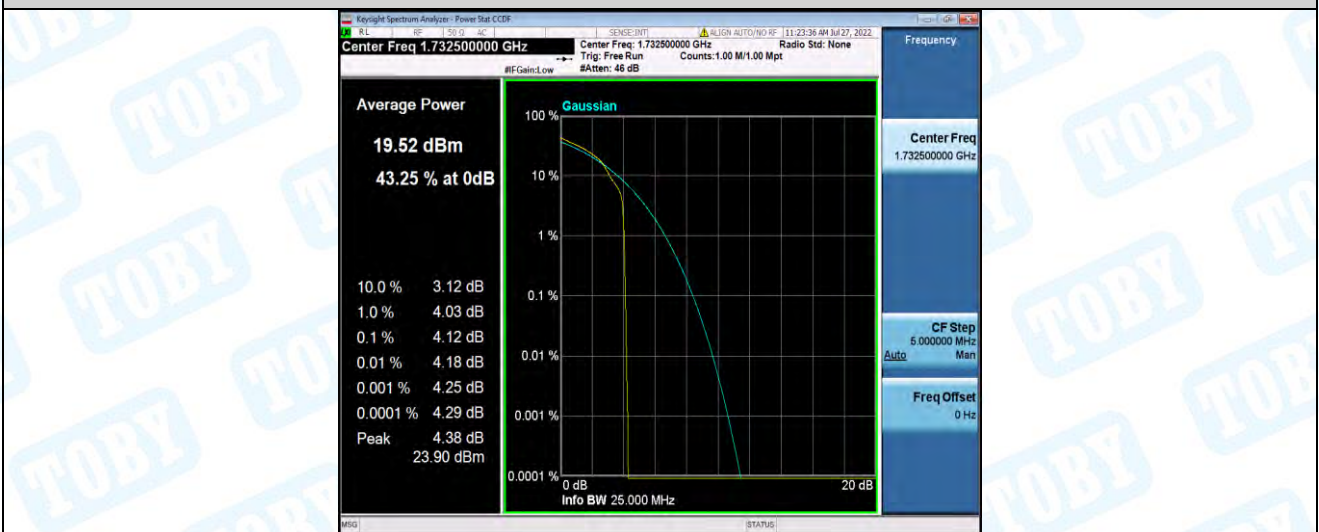

Band4-3MHz-16QAM-20175-1RB#0

Band4-3MHz-16QAM-20175-15RB#0