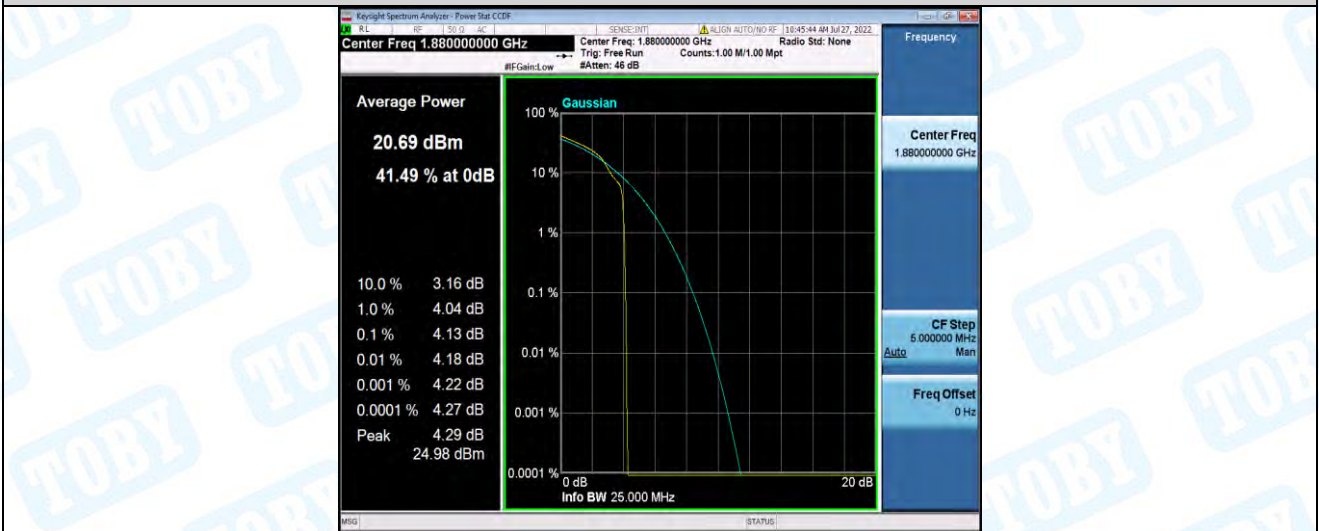

Band2-20MHz-QPSK-18900-100RB#0

Band2-20MHz-QPSK-19100-1RB#0

Band2-20MHz-QPSK-19100-100RB#0

Band2-20MHz-16QAM-18700-1RB#0

Band2-20MHz-16QAM-18700-100RB#0

Band2-20MHz-16QAM-18900-1RB#0

Band2-20MHz-16QAM-18900-100RB#0