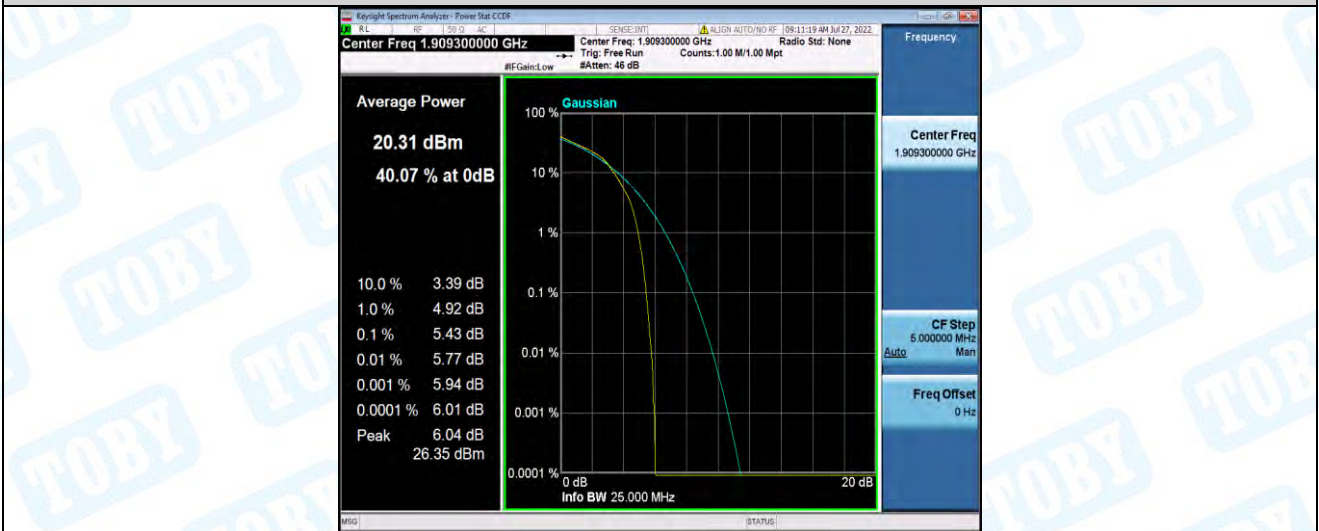

Band2-1.4MHz-16QAM-19193-6RB#0

Band2-3MHz-QPSK-18615-1RB#0