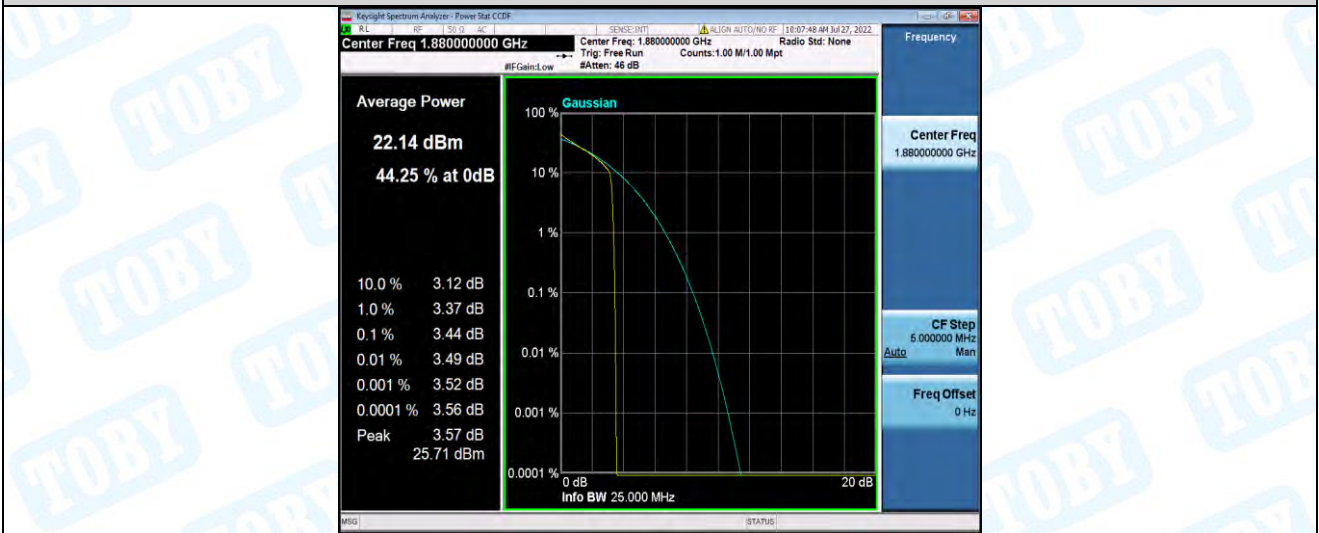

Band2-5MHz-16QAM-19175-25RB#0

Band2-10MHz-QPSK-18650-1RB#0

Band2-10MHz-QPSK-18650-50RB#0

Band2-10MHz-QPSK-18900-1RB#0

Band2-10MHz-QPSK-18900-50RB#0

Band2-10MHz-QPSK-19150-1RB#0

Band2-10MHz-QPSK-19150-50RB#0