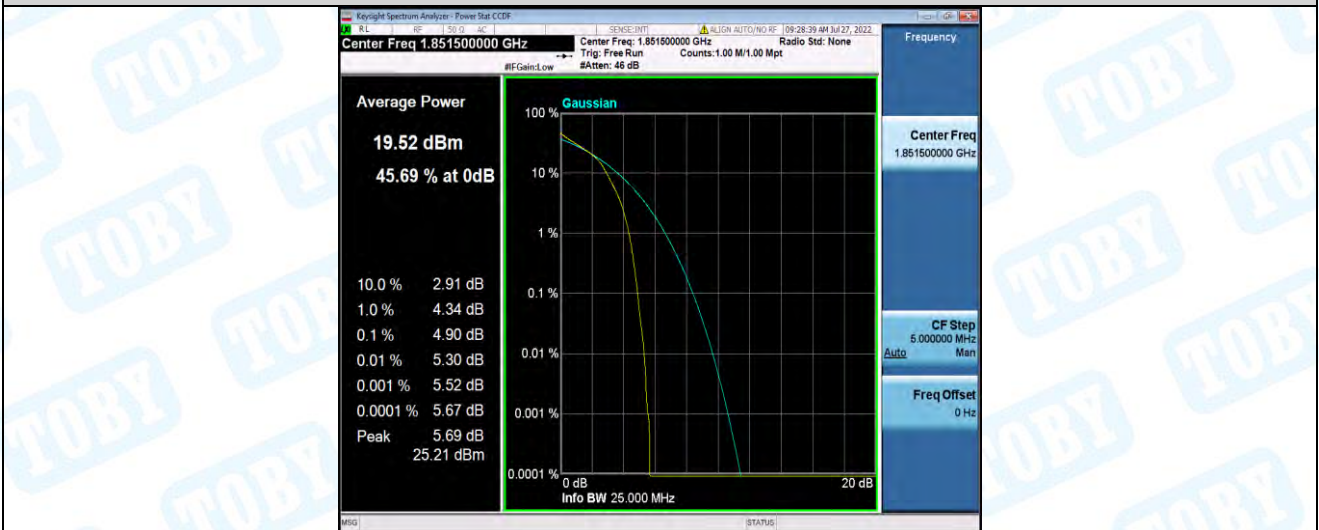

Band2-3MHz-16QAM-18615-15RB#0

Band2-3MHz-16QAM-18900-1RB#0