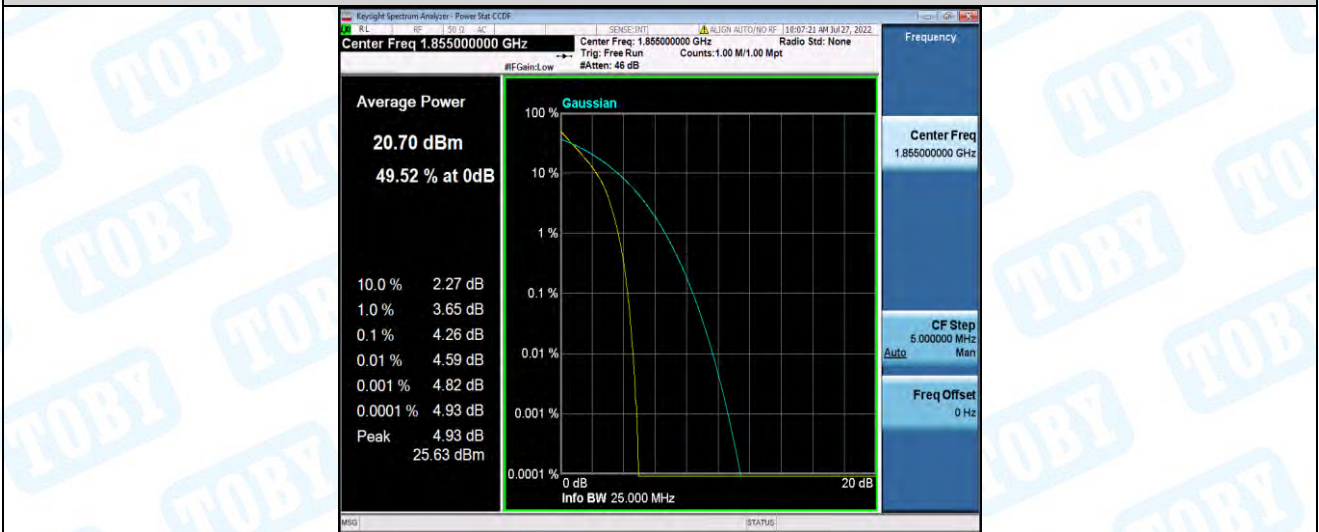

Band2-5MHz-16QAM-19175-25RB#0

Band2-10MHz-QPSK-18650-1RB#0

Band2-10MHz-QPSK-18650-50RB#0

Band2-10MHz-QPSK-18900-1RB#0

Band2-10MHz-QPSK-18900-50RB#0

Band2-10MHz-QPSK-19150-1RB#0

Band2-10MHz-QPSK-19150-50RB#0