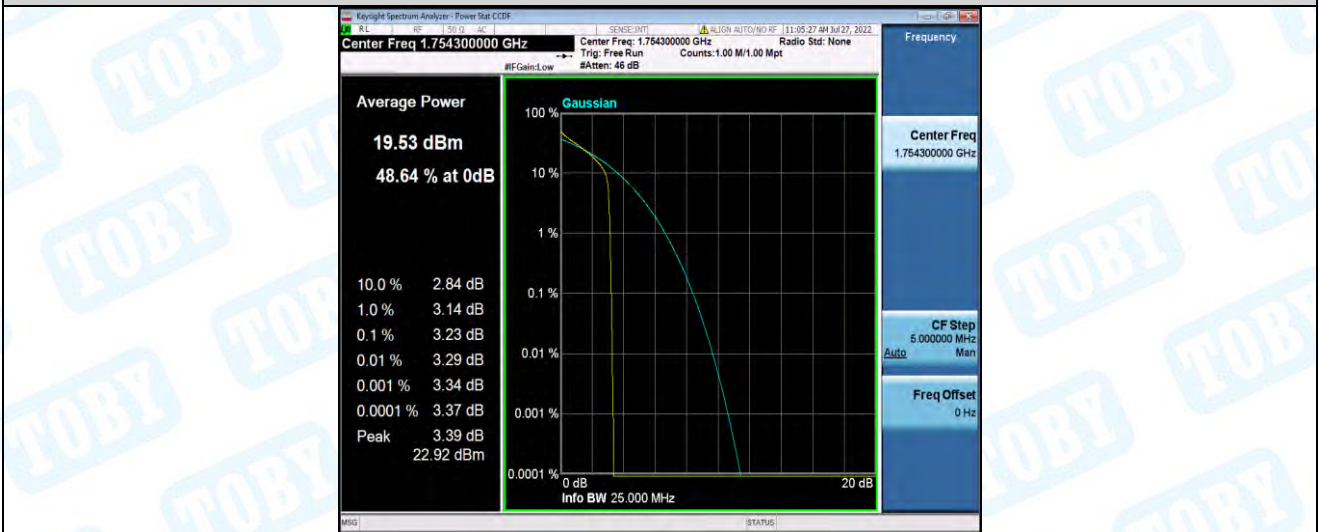

Band2-20MHz-16QAM-19100-1RB#0

Band2-20MHz-16QAM-19100-100RB#0

Band4-1.4MHz-QPSK-19957-1RB#0

Band4-1.4MHz-QPSK-19957-6RB#0

Band4-1.4MHz-QPSK-20175-1RB#0

Band4-1.4MHz-QPSK-20175-6RB#0

Band4-1.4MHz-QPSK-20393-1RB#0