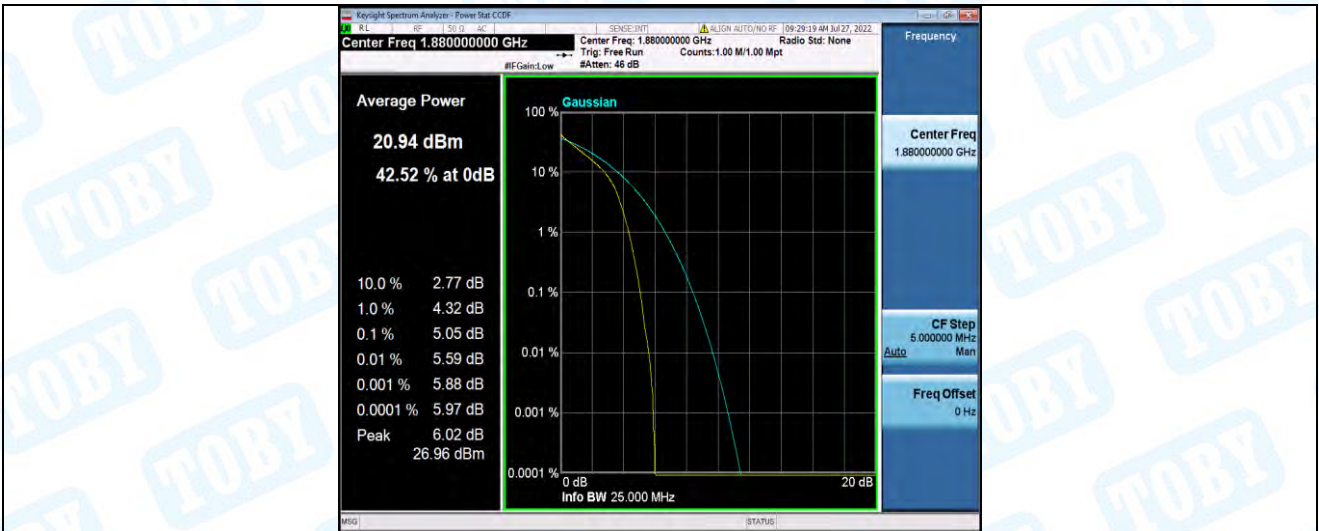

Band2-3MHz-QPSK-18900-15RB#0

Band2-3MHz-QPSK-19185-1RB#0