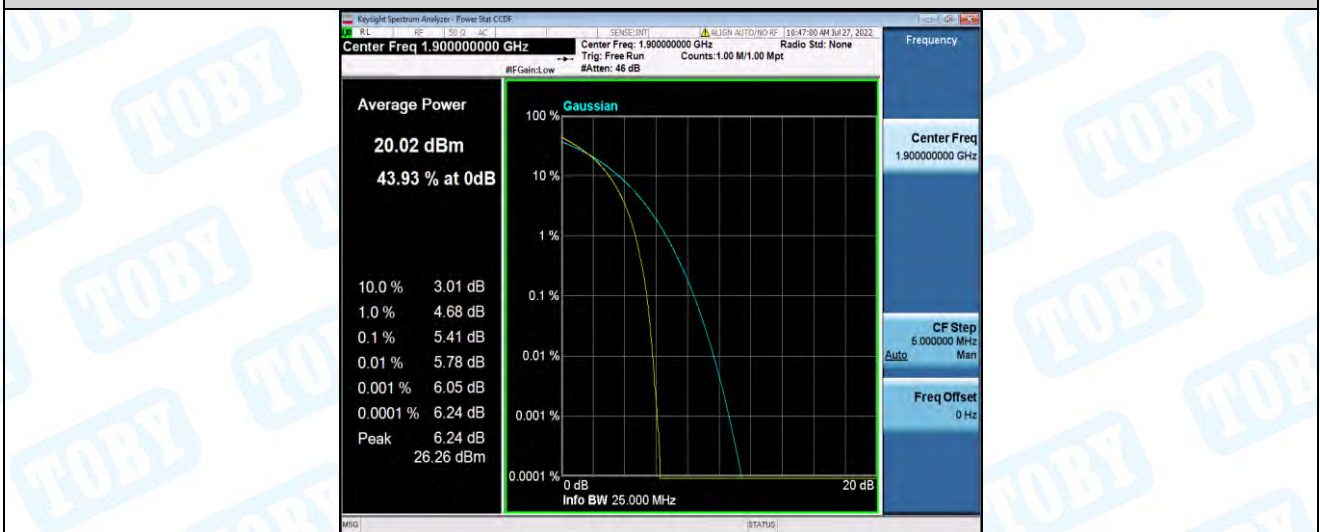

Band2-20MHz-16QAM-19100-100RB#0

Band4-1.4MHz-QPSK-19957-1RB#0