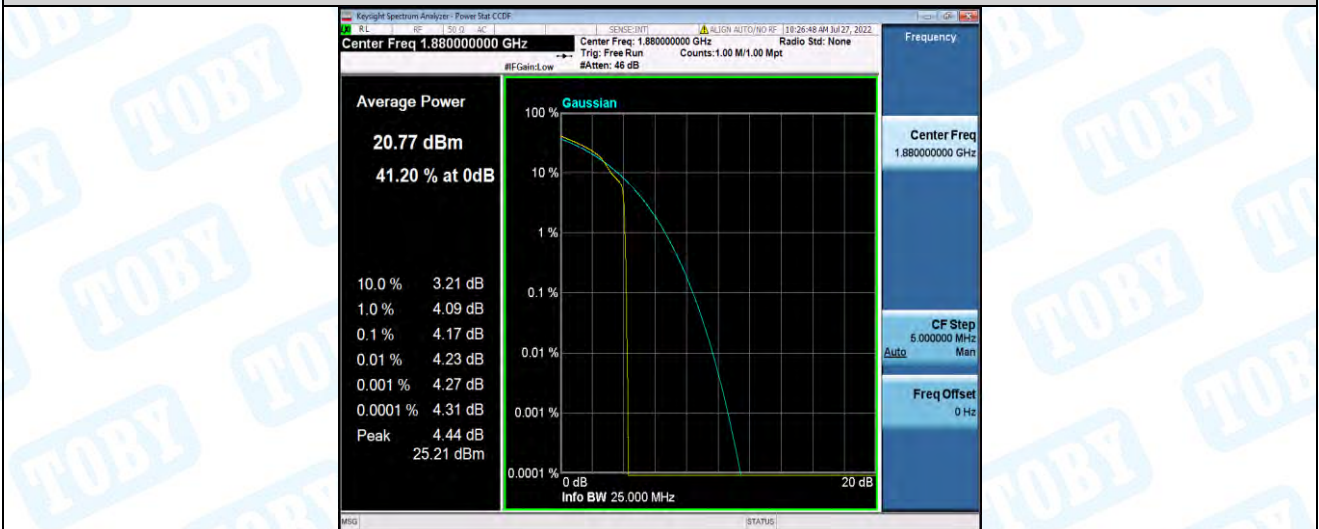

Band2-15MHz-16QAM-18900-1RB#0

Band2-15MHz-16QAM-18900-75RB#0