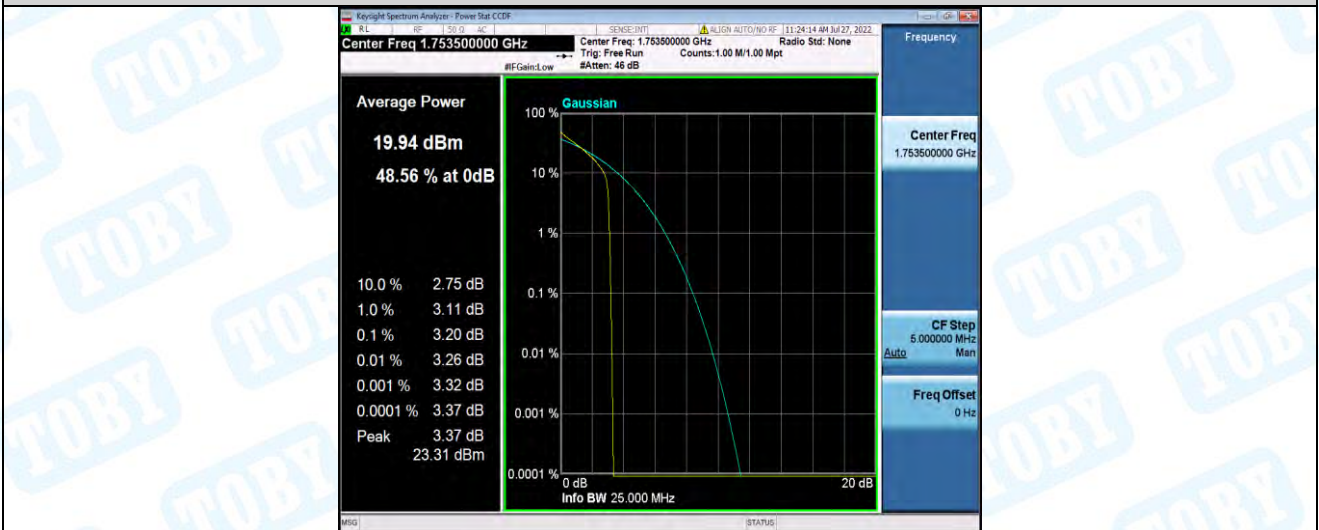

Band4-3MHz-QPSK-19965-1RB#0

Band4-3MHz-QPSK-19965-15RB#0

Band4-3MHz-QPSK-20175-1RB#0

Band4-3MHz-QPSK-20175-15RB#0

Band4-3MHz-QPSK-20385-1RB#0

Band4-3MHz-QPSK-20385-15RB#0

Band4-3MHz-16QAM-19965-1RB#0

Band4-3MHz-16QAM-19965-15RB#0