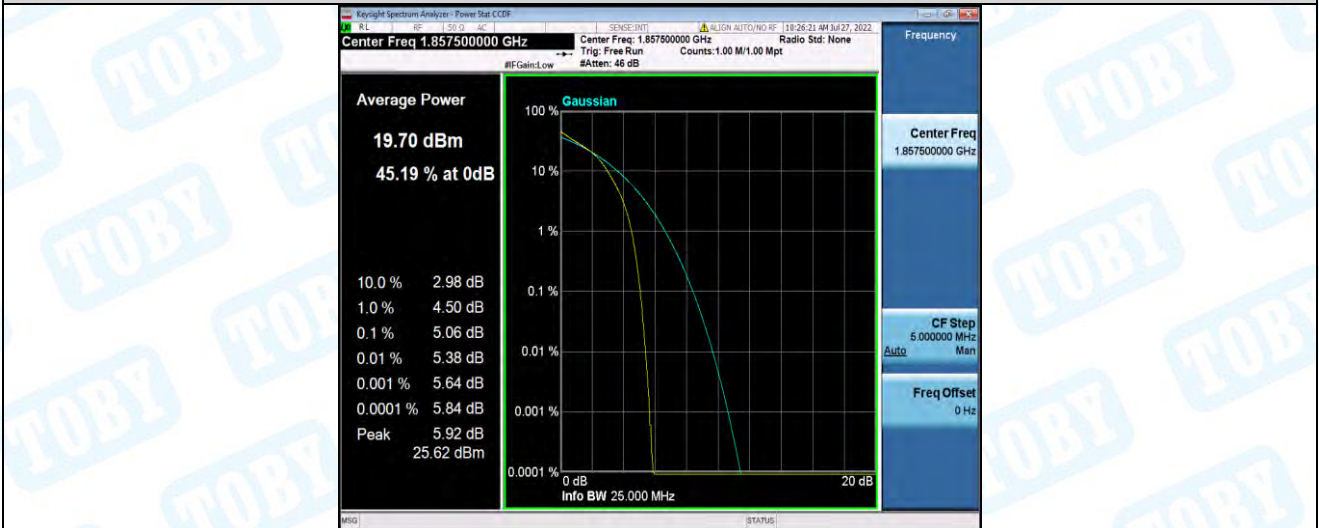

Band2-15MHz-QPSK-18675-75RB#0

Band2-15MHz-QPSK-18900-1RB#0

Band2-15MHz-QPSK-18900-75RB#0

Band2-15MHz-QPSK-19125-1RB#0

Band2-15MHz-QPSK-19125-75RB#0

Band2-15MHz-16QAM-18675-1RB#0

Band2-15MHz-16QAM-18675-75RB#0