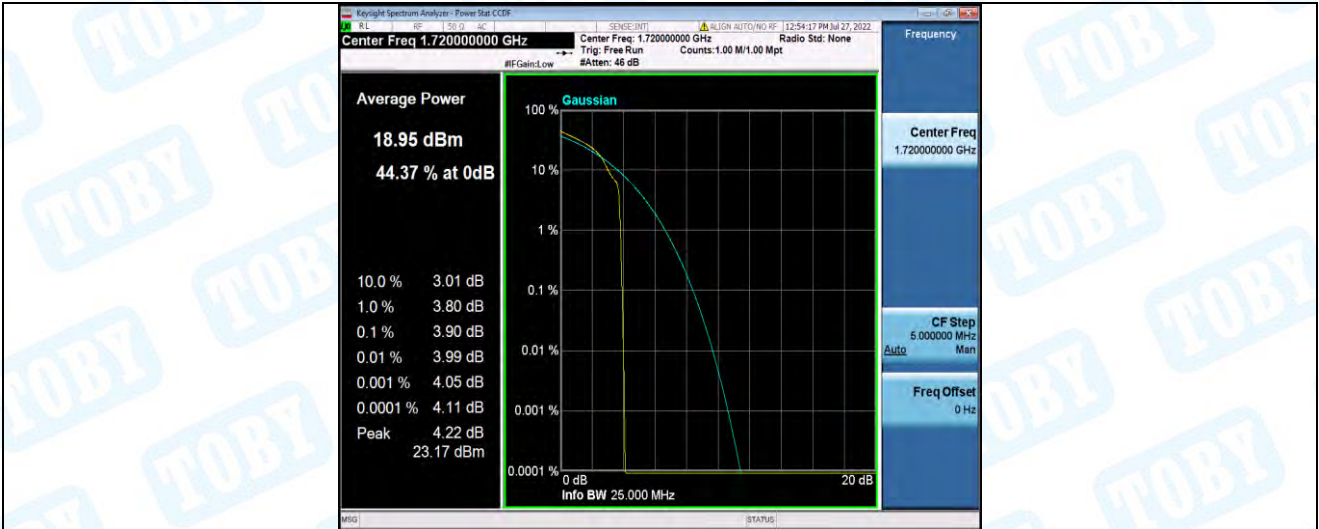

Band4-20MHz-QPSK-20300-1RB#0

Band4-20MHz-QPSK-20300-100RB#0

Band4-20MHz-16QAM-20050-1RB#0

Band4-20MHz-16QAM-20050-100RB#0

Band4-20MHz-16QAM-20175-1RB#0

Band4-20MHz-16QAM-20175-100RB#0

Band4-20MHz-16QAM-20300-1RB#0