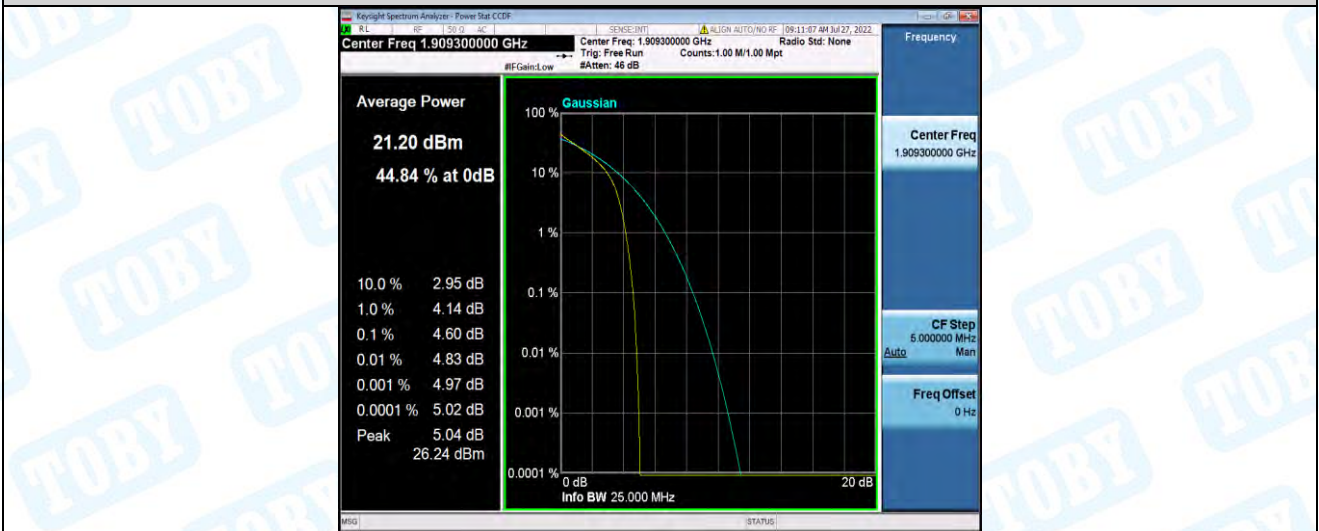

### Test Graphs

Band2-1.4MHz-QPSK-19193-1RB#0

Band2-1.4MHz-QPSK-19193-6RB#0

Band2-1.4MHz-16QAM-18607-1RB#0

Band2-1.4MHz-16QAM-18607-6RB#0

Band2-1.4MHz-16QAM-18900-1RB#0

Band2-1.4MHz-16QAM-18900-6RB#0

Band2-1.4MHz-16QAM-19193-1RB#0