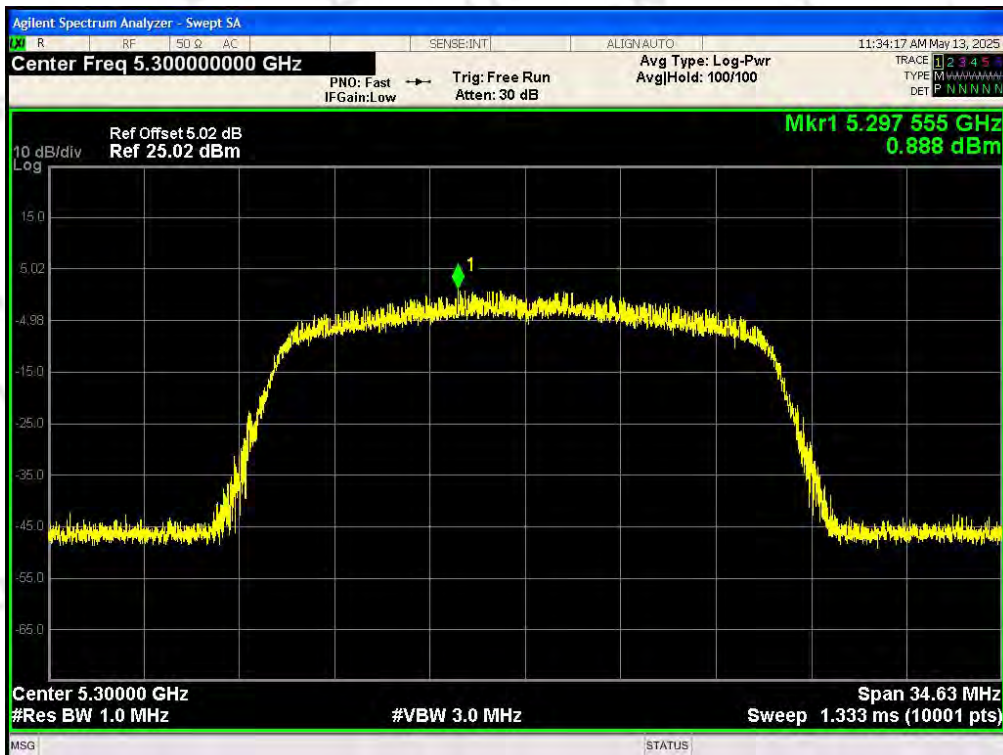

PSD NVNT 802.11ax80 5290MHz Ant0

PSD NVNT 802.11ax80 5290MHz Ant1

PSD NVNT 802.11n(HT20) 5260MHz Ant0

PSD NVNT 802.11n(HT20) 5260MHz Ant1

PSD NVNT 802.11n(HT20) 5300MHz Ant0

PSD NVNT 802.11n(HT20) 5300MHz Ant1

PSD NVNT 802.11n(HT20) 5320MHz Ant0

PSD NVNT 802.11n(HT20) 5320MHz Ant1

PSD NVNT 802.11n(HT40) 5270MHz Ant0

PSD NVNT 802.11n(HT40) 5270MHz Ant1

PSD NVNT 802.11n(HT40) 5310MHz Ant0

PSD NVNT 802.11n(HT40) 5310MHz Ant1