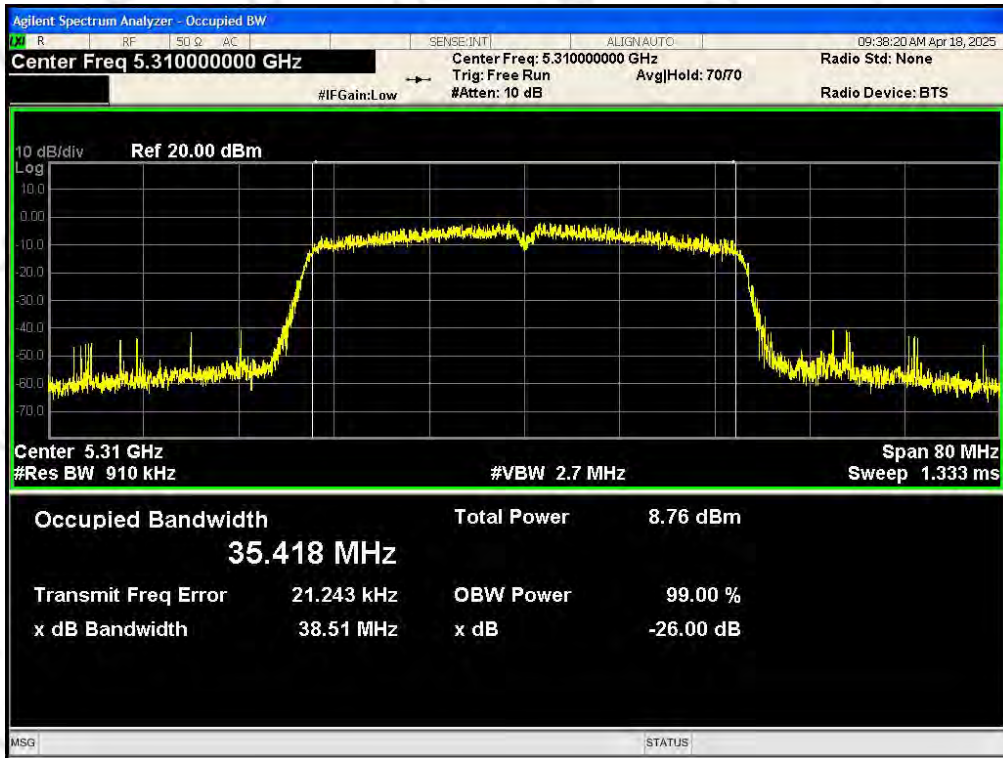

-26 dB Bandwidth NVNT 802.11n(HT20) 5300MHz Ant0

-26 dB Bandwidth NVNT 802.11n(HT20) 5300MHz Ant1

-26 dB Bandwidth NVNT 802.11n(HT20) 5320MHz Ant0

-26 dB Bandwidth NVNT 802.11n(HT20) 5320MHz Ant1

-26 dB Bandwidth NVNT 802.11n(HT40) 5310MHz Ant0