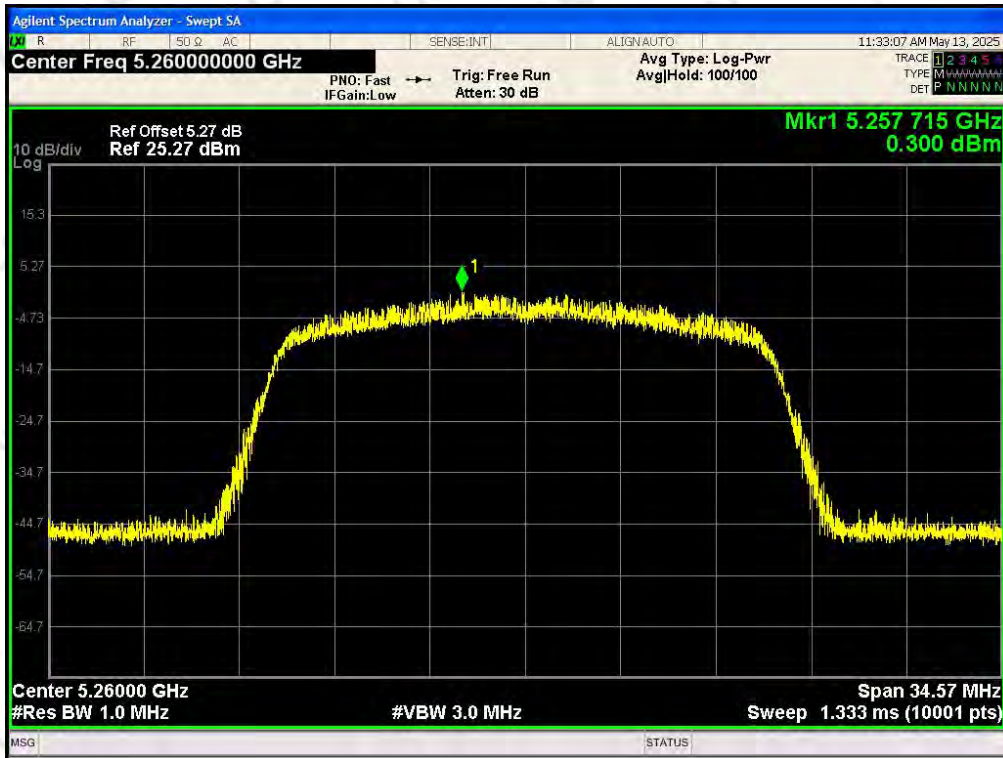

PSD NVNT 802.11ax20 5300MHz Ant1

PSD NVNT 802.11ax20 5320MHz Ant0

PSD NVNT 802.11ax20 5320MHz Ant1

PSD NVNT 802.11ax40 5270MHz Ant0

PSD NVNT 802.11ax40 5270MHz Ant1

PSD NVNT 802.11ax40 5310MHz Ant0

PSD NVNT 802.11ax40 5310MHz Ant1

PSD NVNT 802.11ax80 5290MHz Ant0

PSD NVNT 802.11ax80 5290MHz Ant1

PSD NVNT 802.11n(HT20) 5260MHz Ant0

PSD NVNT 802.11n(HT20) 5260MHz Ant1

PSD NVNT 802.11n(HT20) 5300MHz Ant0

PSD NVNT 802.11n(HT20) 5300MHz Ant1