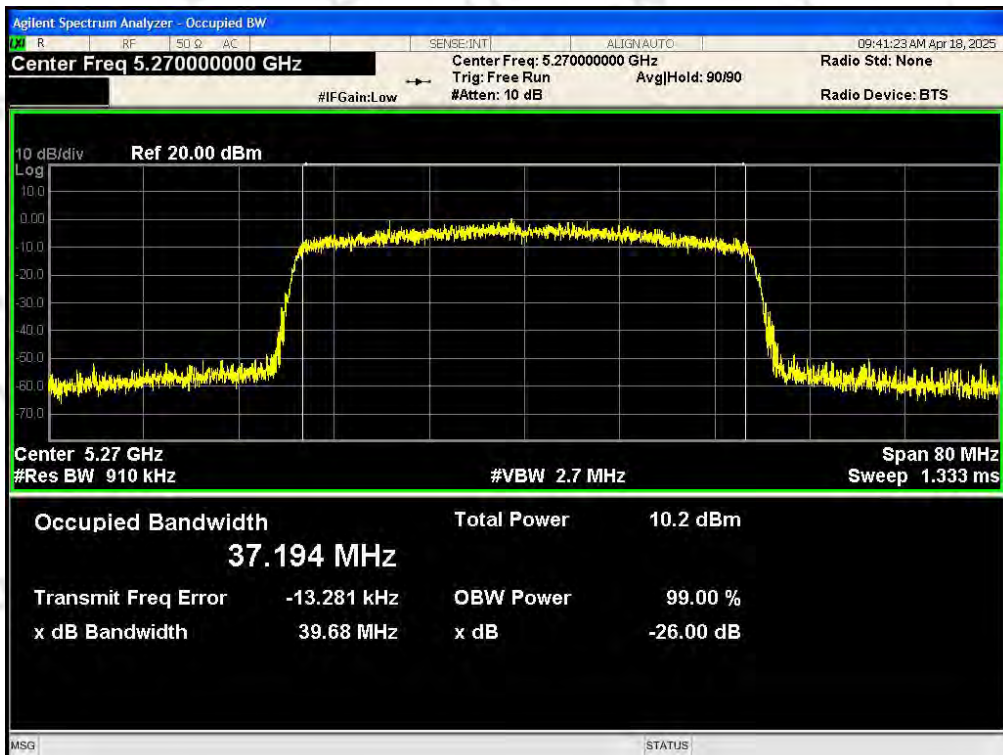

-26 dB Bandwidth NVNT 802.11ax20 5320MHz Ant0

-26 dB Bandwidth NVNT 802.11ax20 5320MHz Ant1

-26 dB Bandwidth NVNT 802.11ax40 5270MHz Ant0

-26 dB Bandwidth NVNT 802.11ax40 5270MHz Ant1

-26 dB Bandwidth NVNT 802.11ax40 5310MHz Ant0