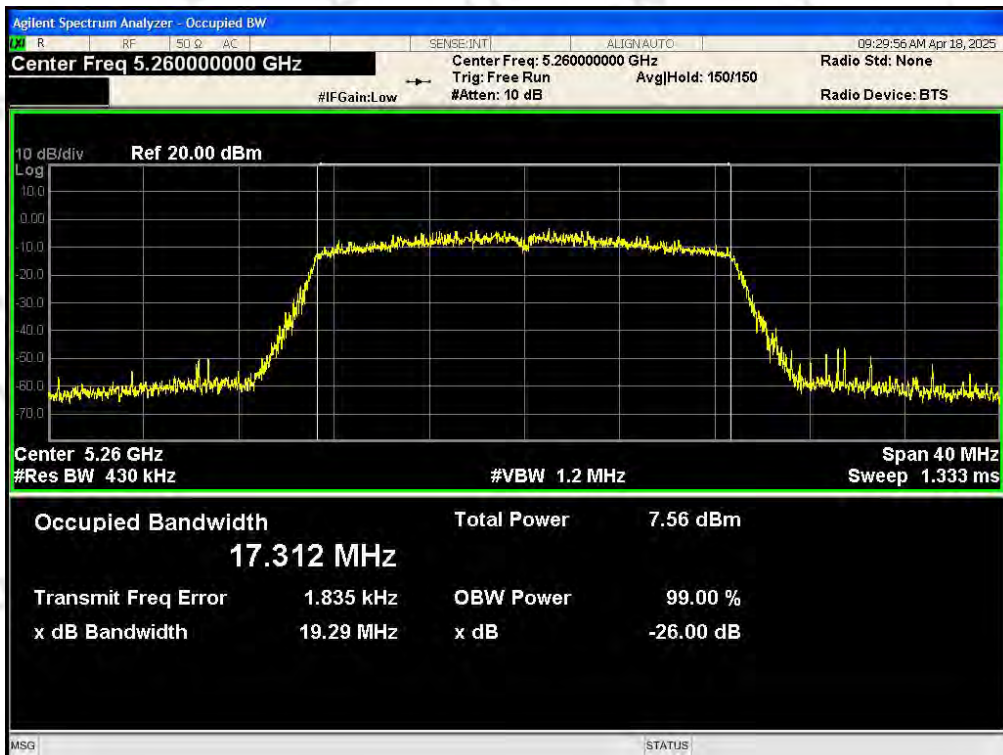

-26 dB Bandwidth NVNT 802.11ac20 5260MHz Ant1