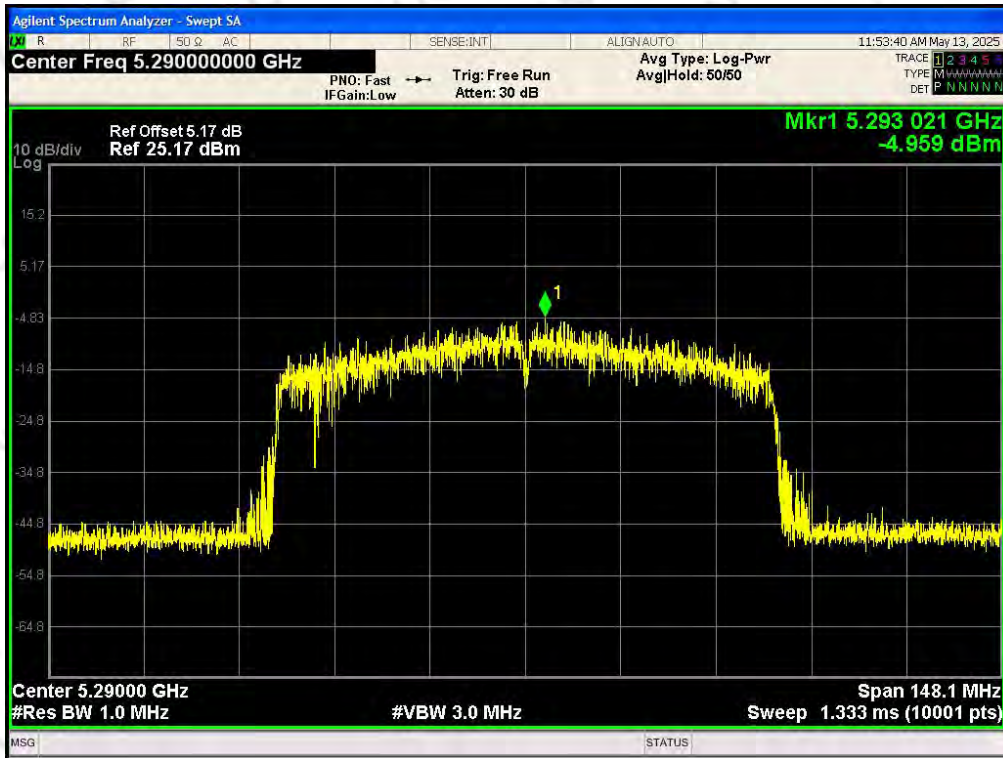

PSD NVNT 802.11ac20 5260MHz Ant1

PSD NVNT 802.11ac20 5300MHz Ant0

PSD NVNT 802.11ac20 5300MHz Ant1

PSD NVNT 802.11ac20 5320MHz Ant0

PSD NVNT 802.11ac20 5320MHz Ant1

PSD NVNT 802.11ac40 5270MHz Ant0

PSD NVNT 802.11ac40 5270MHz Ant1

PSD NVNT 802.11ac40 5310MHz Ant0

PSD NVNT 802.11ac40 5310MHz Ant1

PSD NVNT 802.11ac80 5290MHz Ant0

PSD NVNT 802.11ac80 5290MHz Ant1

PSD NVNT 802.11ax20 5260MHz Ant0

PSD NVNT 802.11ax20 5260MHz Ant1

PSD NVNT 802.11ax20 5300MHz Ant0