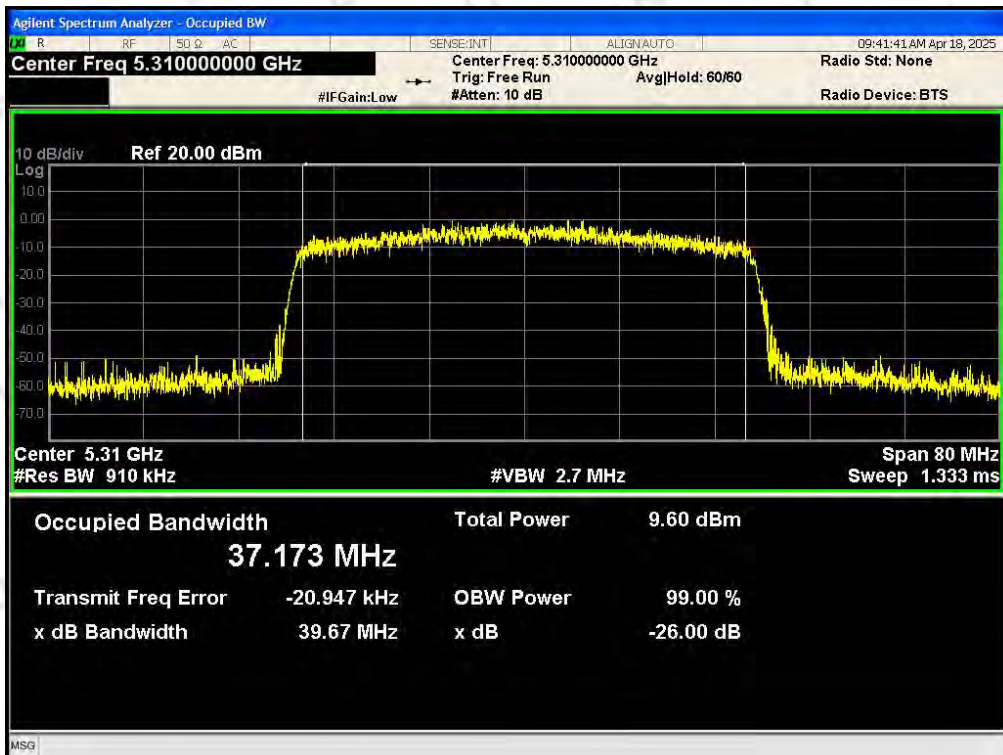

-26 dB Bandwidth NVNT 802.11ax40 5310MHz Ant1