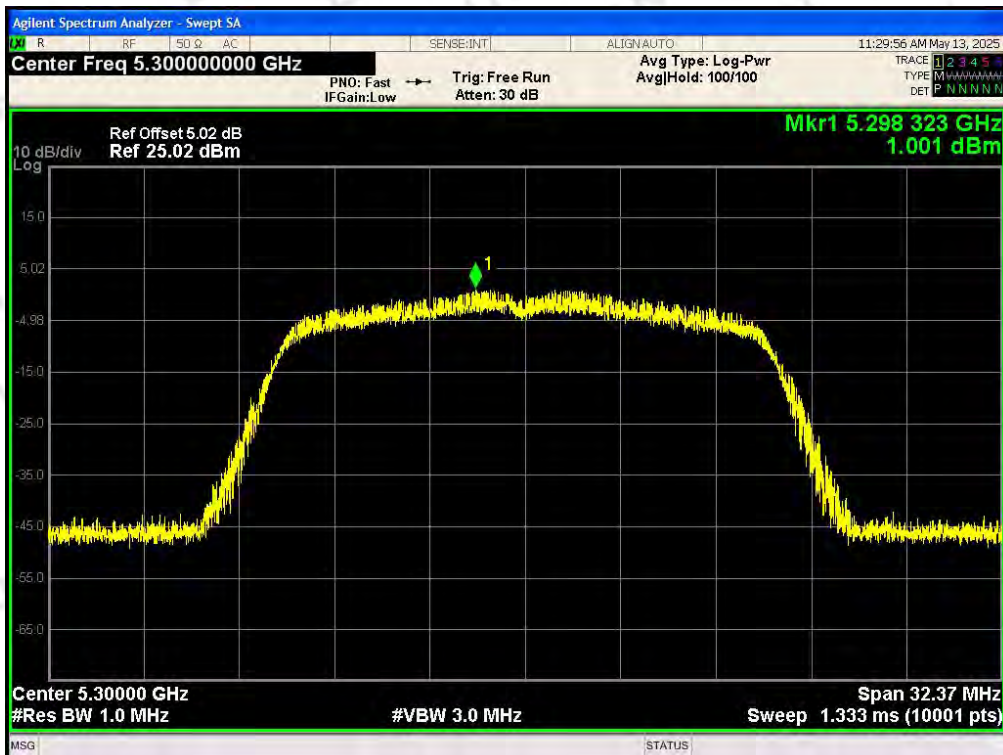

PSD NVNT 802.11a 5260MHz Ant0

PSD NVNT 802.11a 5260MHz Ant1

PSD NVNT 802.11a 5300MHz Ant0

PSD NVNT 802.11a 5300MHz Ant1

PSD NVNT 802.11a 5320MHz Ant0

PSD NVNT 802.11a 5320MHz Ant1

PSD NVNT 802.11ac20 5260MHz Ant0