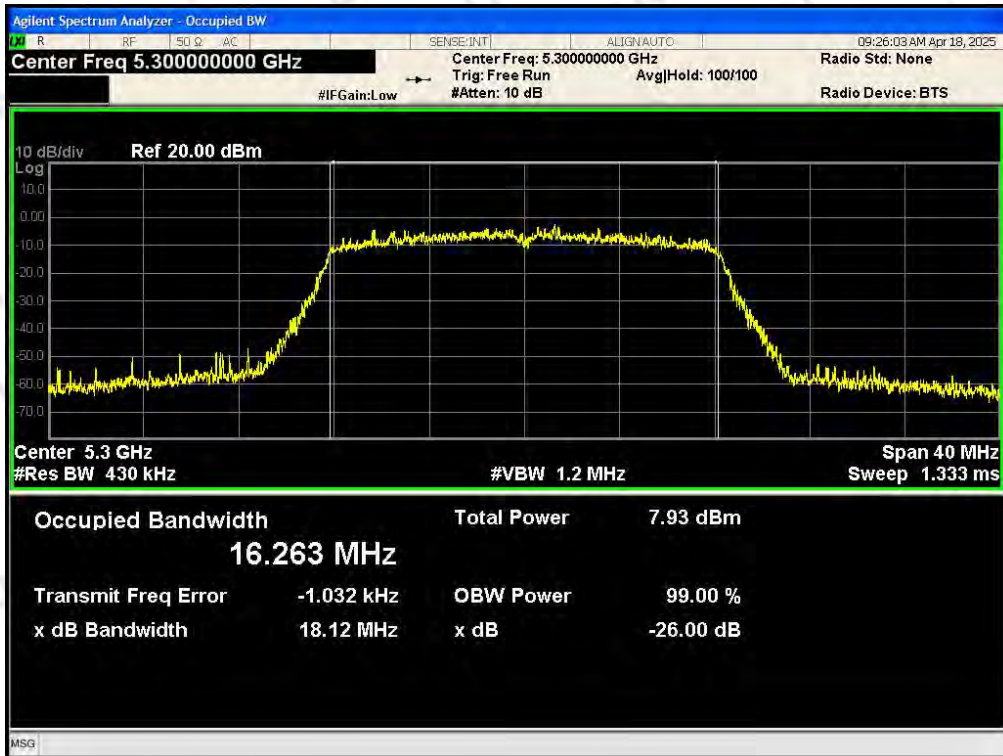

-26 dB Bandwidth NVNT 802.11a 5260MHz Ant0

-26 dB Bandwidth NVNT 802.11a 5260MHz Ant1

-26 dB Bandwidth NVNT 802.11a 5300MHz Ant0

-26 dB Bandwidth NVNT 802.11a 5300MHz Ant1

-26 dB Bandwidth NVNT 802.11a 5320MHz Ant0