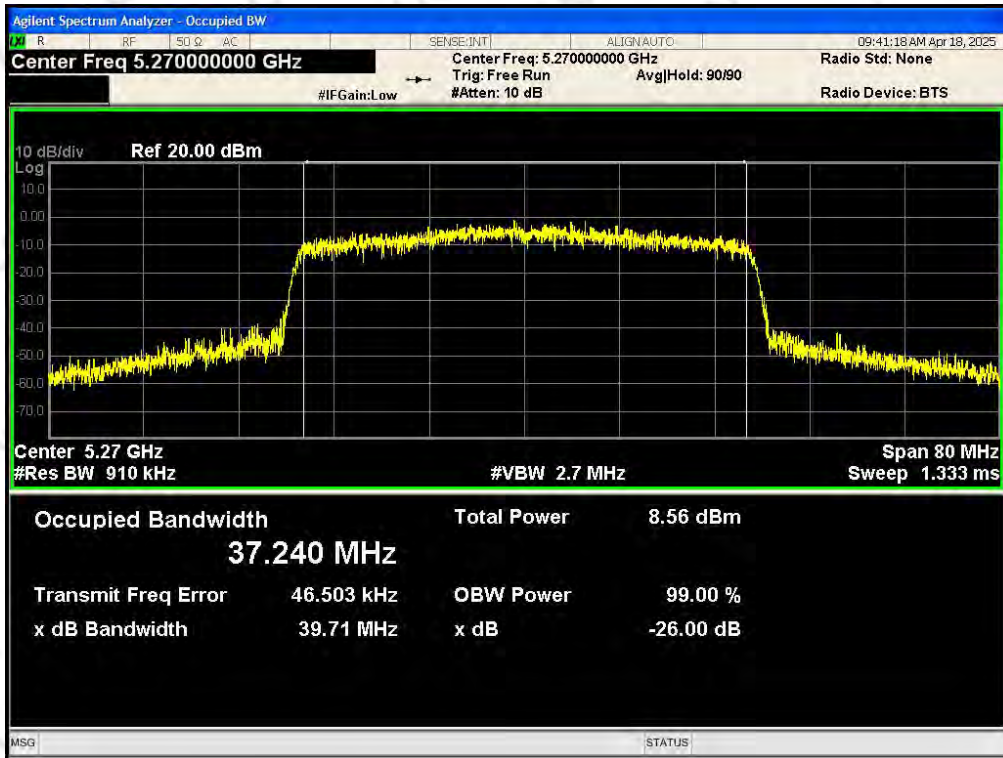

-26 dB Bandwidth NVNT 802.11ax40 5270MHz Ant0