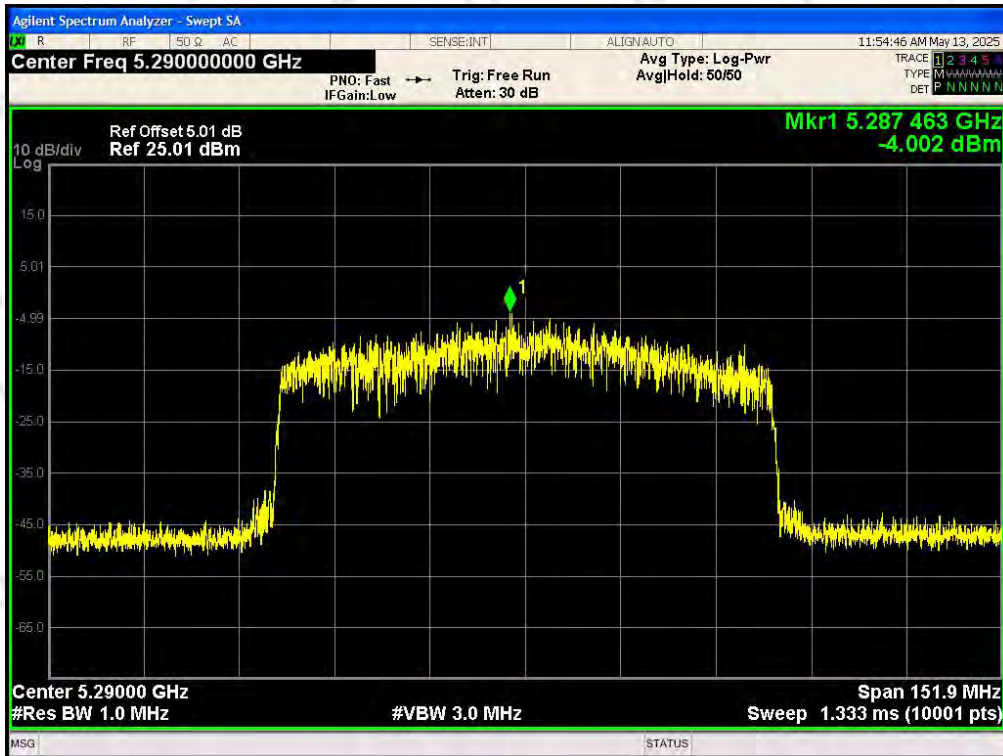

PSD NVNT 802.11ax20 5300MHz Ant1

PSD NVNT 802.11ax20 5320MHz Ant0

PSD NVNT 802.11ax20 5320MHz Ant1

PSD NVNT 802.11ax40 5270MHz Ant0

PSD NVNT 802.11ax40 5270MHz Ant1

PSD NVNT 802.11ax40 5310MHz Ant0

PSD NVNT 802.11ax40 5310MHz Ant1

PSD NVNT 802.11ax80 5290MHz Ant0

PSD NVNT 802.11ax80 5290MHz Ant1

PSD NVNT 802.11n(HT20) 5260MHz Ant0

PSD NVNT 802.11n(HT20) 5260MHz Ant1

PSD NVNT 802.11n(HT20) 5300MHz Ant0

PSD NVNT 802.11n(HT20) 5300MHz Ant1