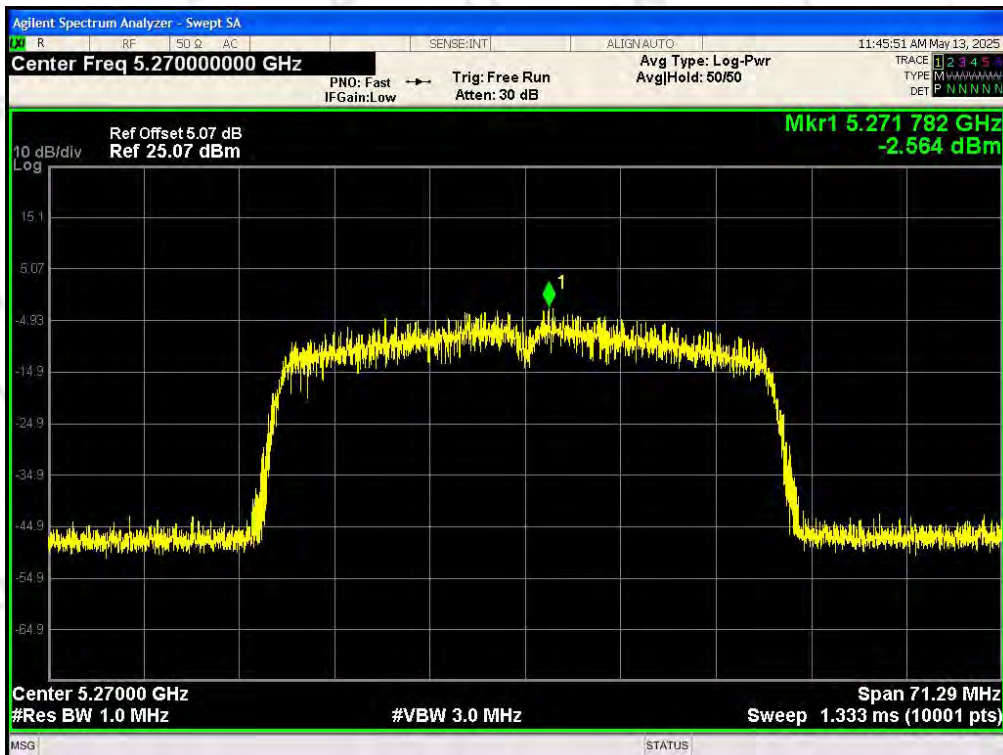

PSD NVNT 802.11ac20 5260MHz Ant1

PSD NVNT 802.11ac20 5300MHz Ant0

PSD NVNT 802.11ac20 5300MHz Ant1

PSD NVNT 802.11ac20 5320MHz Ant0

PSD NVNT 802.11ac20 5320MHz Ant1

PSD NVNT 802.11ac40 5270MHz Ant0

PSD NVNT 802.11ac40 5270MHz Ant1

PSD NVNT 802.11ac40 5310MHz Ant0

PSD NVNT 802.11ac40 5310MHz Ant1

PSD NVNT 802.11ac80 5290MHz Ant0

PSD NVNT 802.11ac80 5290MHz Ant1

PSD NVNT 802.11ax20 5260MHz Ant0

PSD NVNT 802.11ax20 5260MHz Ant1

PSD NVNT 802.11ax20 5300MHz Ant0