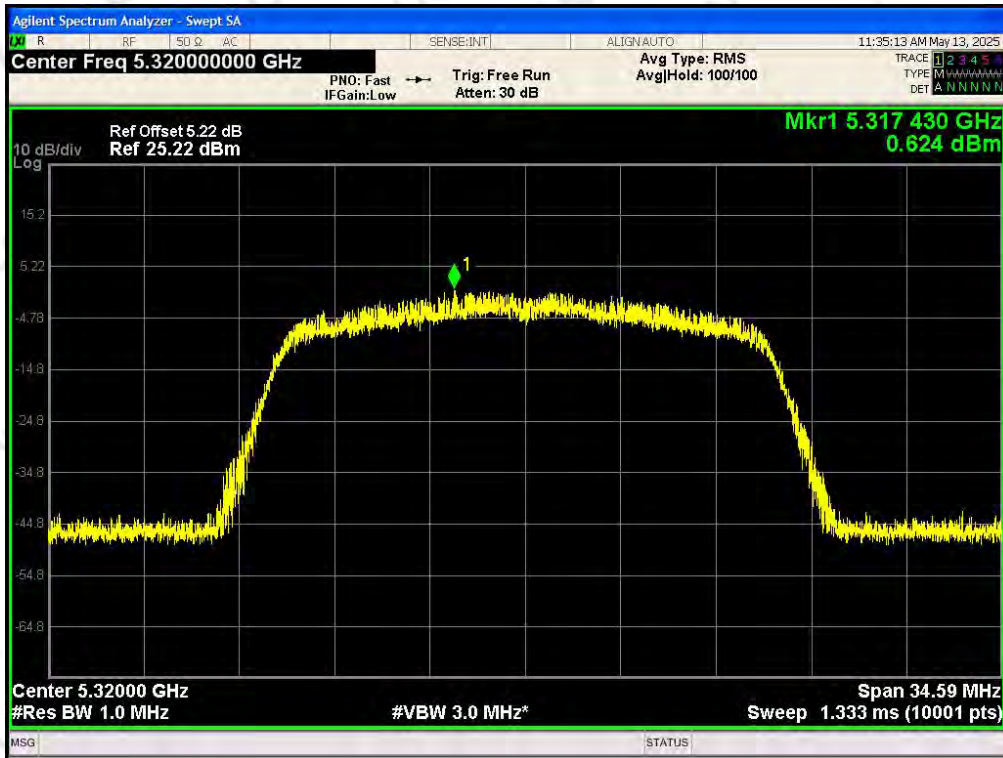

PSD NVNT 802.11ax80 5290MHz Ant0

PSD NVNT 802.11ax80 5290MHz Ant1

PSD NVNT 802.11n(HT20) 5260MHz Ant0

PSD NVNT 802.11n(HT20) 5260MHz Ant1

PSD NVNT 802.11n(HT20) 5300MHz Ant0

PSD NVNT 802.11n(HT20) 5300MHz Ant1

PSD NVNT 802.11n(HT20) 5320MHz Ant0

PSD NVNT 802.11n(HT20) 5320MHz Ant1

PSD NVNT 802.11n(HT40) 5270MHz Ant0

PSD NVNT 802.11n(HT40) 5270MHz Ant1

PSD NVNT 802.11n(HT40) 5310MHz Ant0

PSD NVNT 802.11n(HT40) 5310MHz Ant1