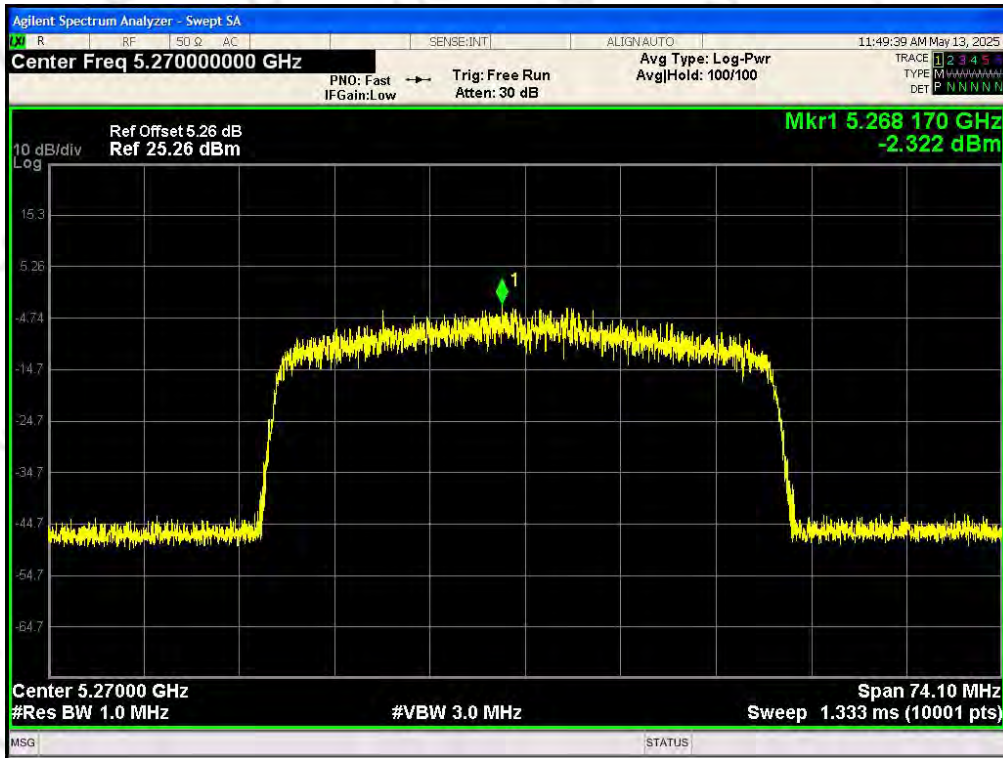

PSD NVNT 802.11ax20 5300MHz Ant1

PSD NVNT 802.11ax20 5320MHz Ant0

PSD NVNT 802.11ax20 5320MHz Ant1

PSD NVNT 802.11ax40 5270MHz Ant0

PSD NVNT 802.11ax40 5270MHz Ant1

PSD NVNT 802.11ax40 5310MHz Ant0

PSD NVNT 802.11ax40 5310MHz Ant1

PSD NVNT 802.11ax80 5290MHz Ant0

PSD NVNT 802.11ax80 5290MHz Ant1

PSD NVNT 802.11n(HT20) 5260MHz Ant0

PSD NVNT 802.11n(HT20) 5260MHz Ant1

PSD NVNT 802.11n(HT20) 5300MHz Ant0

PSD NVNT 802.11n(HT20) 5300MHz Ant1