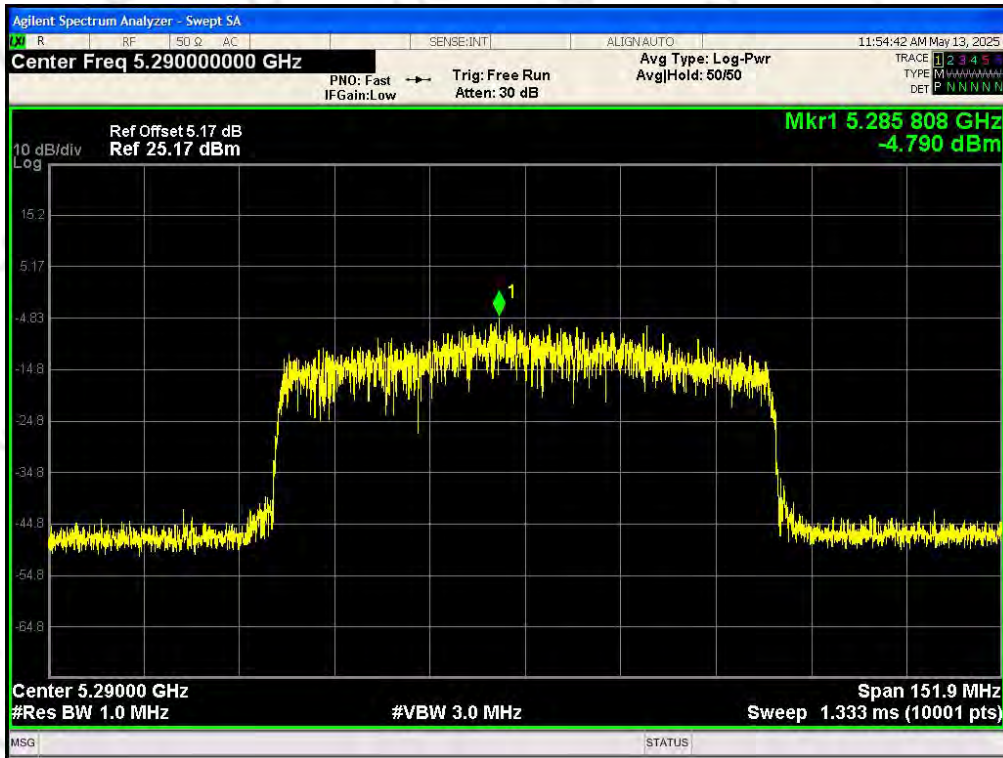

PSD NVNT 802.11ac40 5310MHz Ant0

PSD NVNT 802.11ac40 5310MHz Ant1

PSD NVNT 802.11ac80 5290MHz Ant0

PSD NVNT 802.11ac80 5290MHz Ant1

PSD NVNT 802.11ax20 5260MHz Ant0

PSD NVNT 802.11ax20 5260MHz Ant1

PSD NVNT 802.11ax20 5300MHz Ant0

PSD NVNT 802.11ax20 5300MHz Ant1

PSD NVNT 802.11ax20 5320MHz Ant0

PSD NVNT 802.11ax20 5320MHz Ant1

PSD NVNT 802.11ax40 5270MHz Ant0

PSD NVNT 802.11ax40 5270MHz Ant1

PSD NVNT 802.11ax40 5310MHz Ant0

PSD NVNT 802.11ax40 5310MHz Ant1

PSD NVNT 802.11ax80 5290MHz Ant0

PSD NVNT 802.11ax80 5290MHz Ant1

PSD NVNT 802.11n(HT20) 5260MHz Ant0

PSD NVNT 802.11n(HT20) 5260MHz Ant1

PSD NVNT 802.11n(HT20) 5300MHz Ant0

PSD NVNT 802.11n(HT20) 5300MHz Ant1