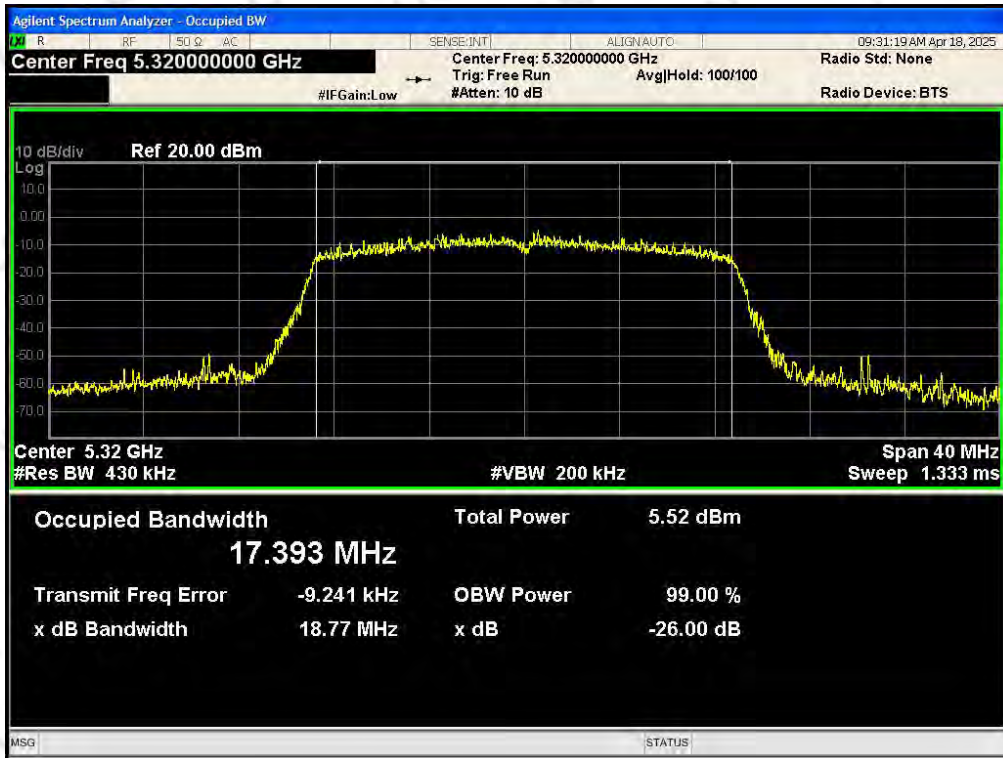

-26 dB Bandwidth NVNT 802.11ac20 5320MHz Ant0