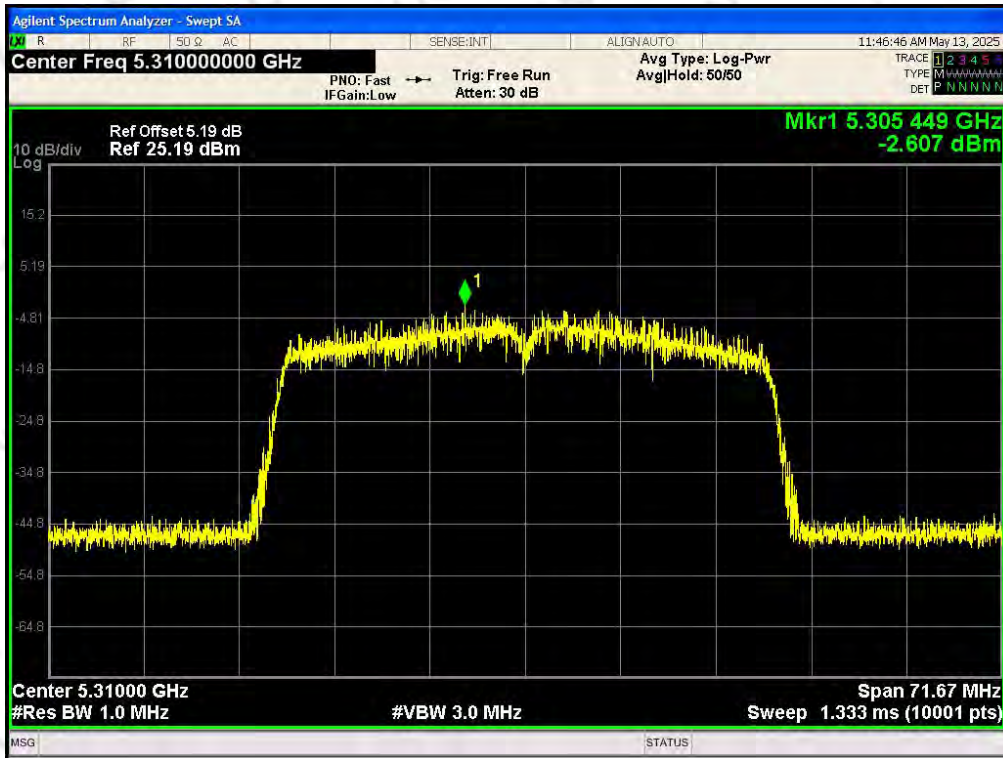

PSD NVNT 802.11ac20 5260MHz Ant1

PSD NVNT 802.11ac20 5300MHz Ant0

PSD NVNT 802.11ac20 5300MHz Ant1

PSD NVNT 802.11ac20 5320MHz Ant0

PSD NVNT 802.11ac20 5320MHz Ant1

PSD NVNT 802.11ac40 5270MHz Ant0

PSD NVNT 802.11ac40 5270MHz Ant1

PSD NVNT 802.11ac40 5310MHz Ant0

PSD NVNT 802.11ac40 5310MHz Ant1

PSD NVNT 802.11ac80 5290MHz Ant0

PSD NVNT 802.11ac80 5290MHz Ant1

PSD NVNT 802.11ax20 5260MHz Ant0

PSD NVNT 802.11ax20 5260MHz Ant1

PSD NVNT 802.11ax20 5300MHz Ant0