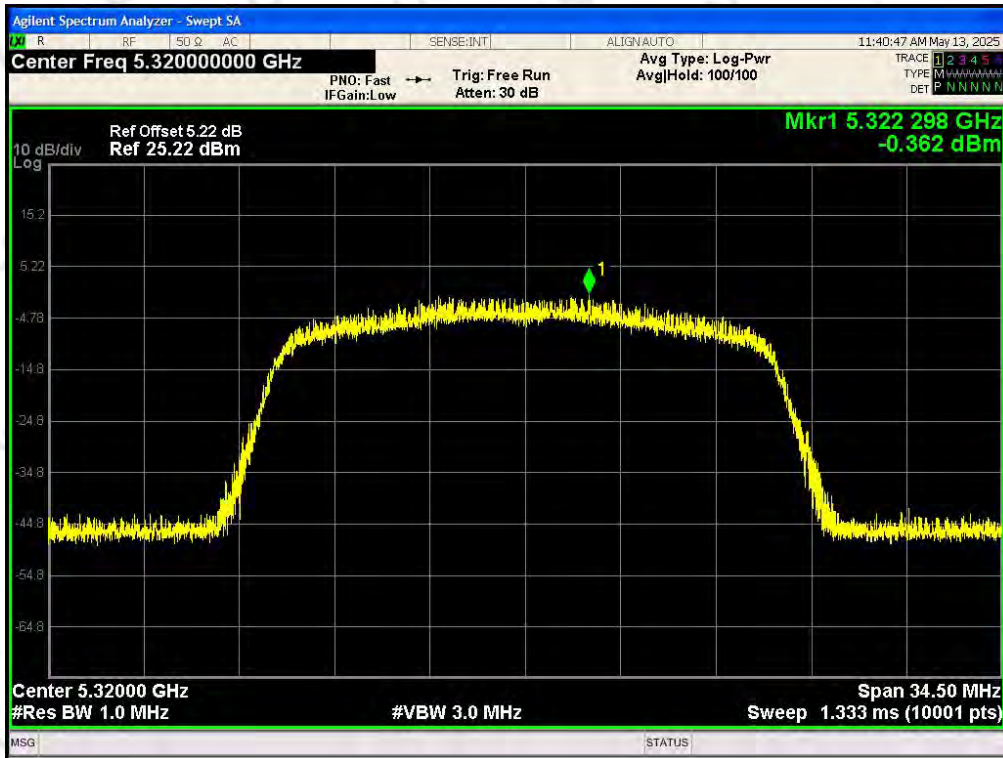

PSD NVNT 802.11ac20 5260MHz Ant1

PSD NVNT 802.11ac20 5300MHz Ant0

PSD NVNT 802.11ac20 5300MHz Ant1

PSD NVNT 802.11ac20 5320MHz Ant0

PSD NVNT 802.11ac20 5320MHz Ant1

PSD NVNT 802.11ac40 5270MHz Ant0

PSD NVNT 802.11ac40 5270MHz Ant1

PSD NVNT 802.11ac40 5310MHz Ant0

PSD NVNT 802.11ac40 5310MHz Ant1

PSD NVNT 802.11ac80 5290MHz Ant0

PSD NVNT 802.11ac80 5290MHz Ant1

PSD NVNT 802.11ax20 5260MHz Ant0

PSD NVNT 802.11ax20 5260MHz Ant1

PSD NVNT 802.11ax20 5300MHz Ant0