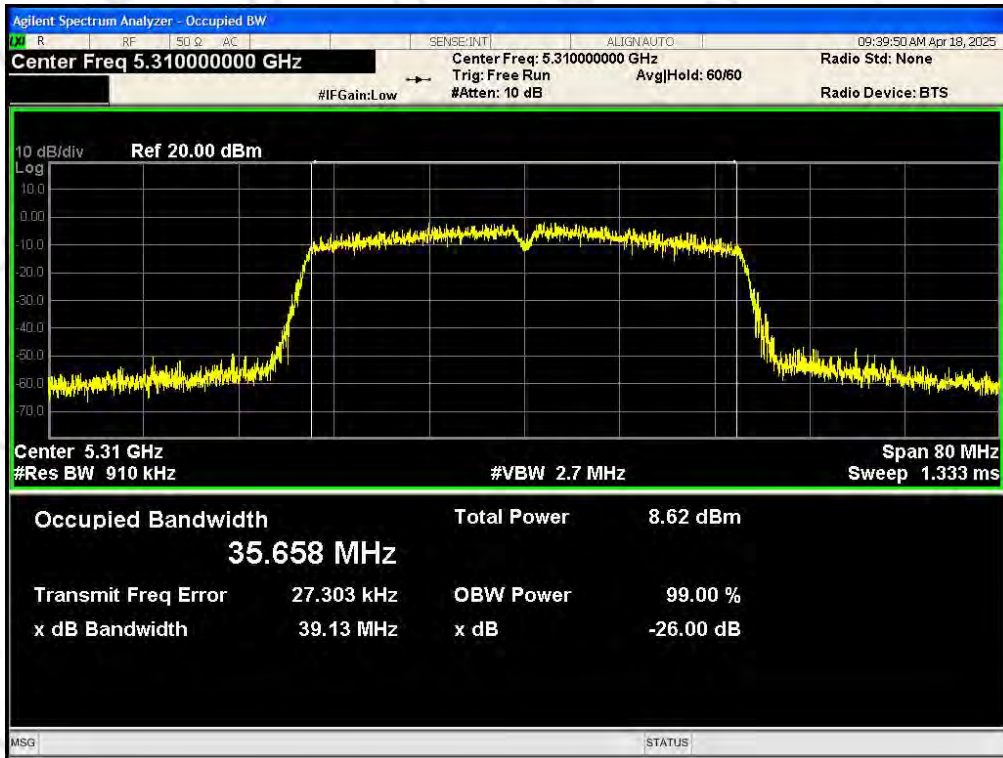

-26 dB Bandwidth NVNT 802.11ac20 5320MHz Ant0

-26 dB Bandwidth NVNT 802.11ac20 5320MHz Ant1

-26 dB Bandwidth NVNT 802.11ac40 5270MHz Ant0

-26 dB Bandwidth NVNT 802.11ac40 5270MHz Ant1

-26 dB Bandwidth NVNT 802.11ac40 5310MHz Ant0