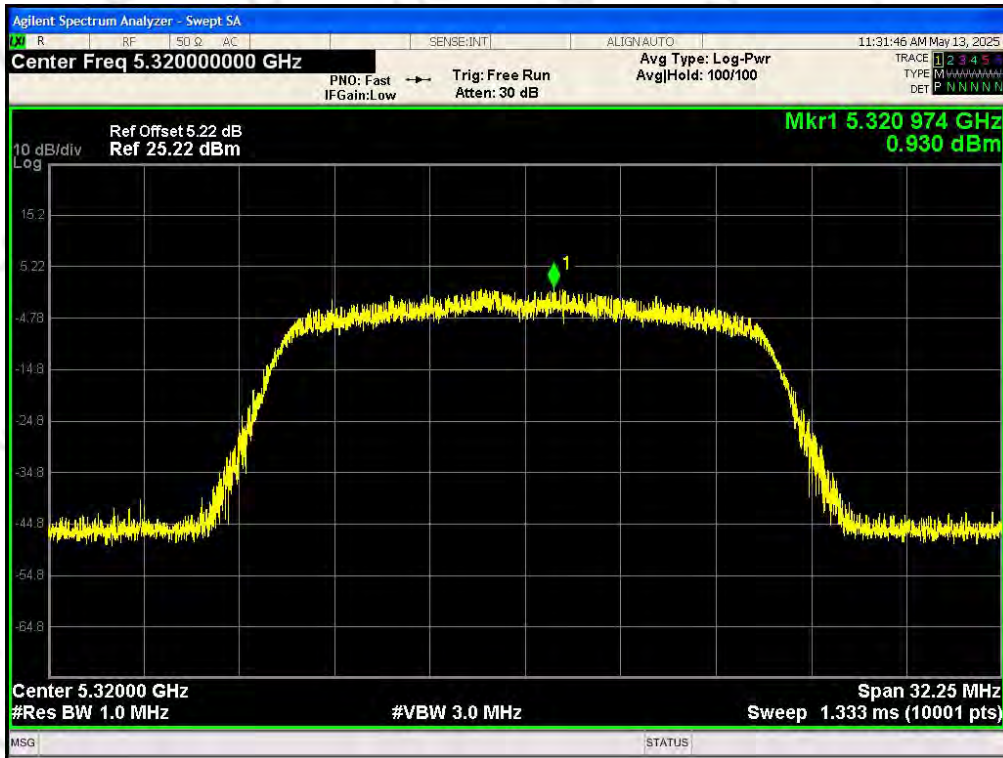

PSD NVNT 802.11a 5260MHz Ant0

PSD NVNT 802.11a 5260MHz Ant1

PSD NVNT 802.11a 5300MHz Ant0

PSD NVNT 802.11a 5300MHz Ant1

PSD NVNT 802.11a 5320MHz Ant0

PSD NVNT 802.11a 5320MHz Ant1

PSD NVNT 802.11ac20 5260MHz Ant0