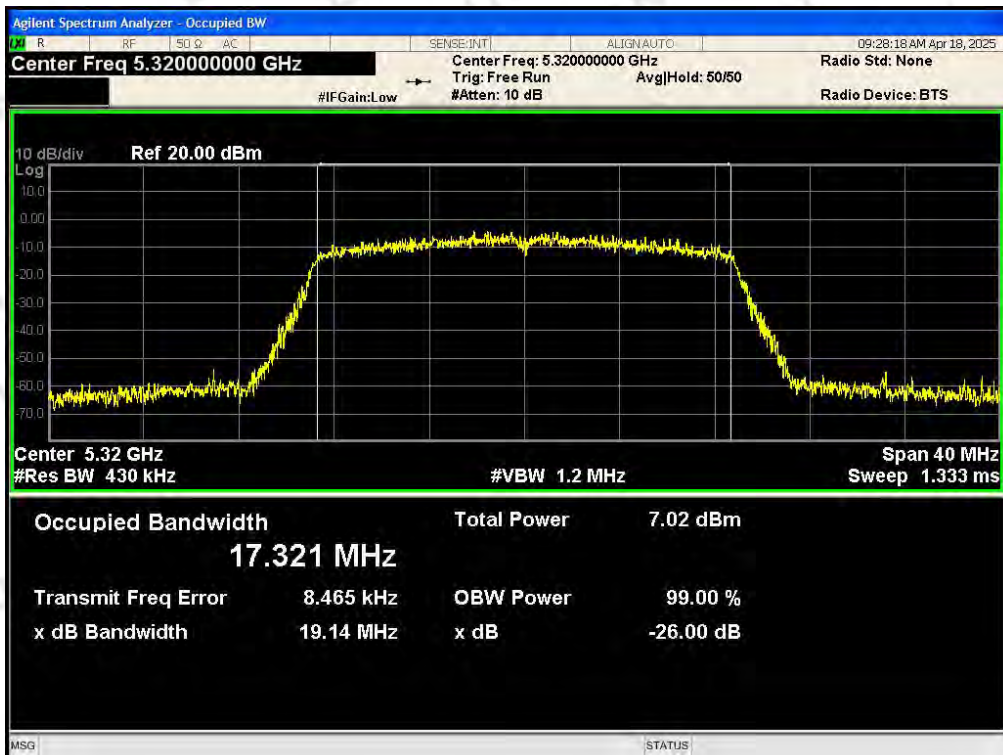

-26 dB Bandwidth NVNT 802.11n(HT20) 5300MHz Ant0

-26 dB Bandwidth NVNT 802.11n(HT20) 5300MHz Ant1

-26 dB Bandwidth NVNT 802.11n(HT20) 5320MHz Ant0

-26 dB Bandwidth NVNT 802.11n(HT20) 5320MHz Ant1

-26 dB Bandwidth NVNT 802.11n(HT40) 5310MHz Ant0