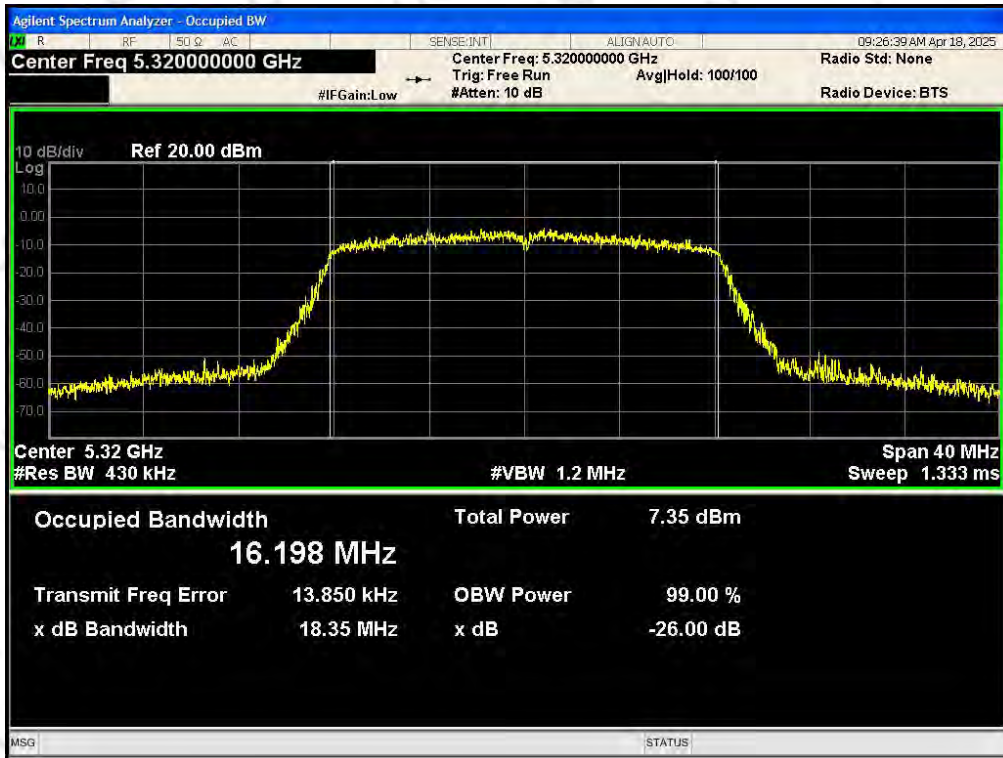

-26 dB Bandwidth NVNT 802.11a 5260MHz Ant0

-26 dB Bandwidth NVNT 802.11a 5260MHz Ant1

-26 dB Bandwidth NVNT 802.11a 5300MHz Ant0

-26 dB Bandwidth NVNT 802.11a 5300MHz Ant1

-26 dB Bandwidth NVNT 802.11a 5320MHz Ant0