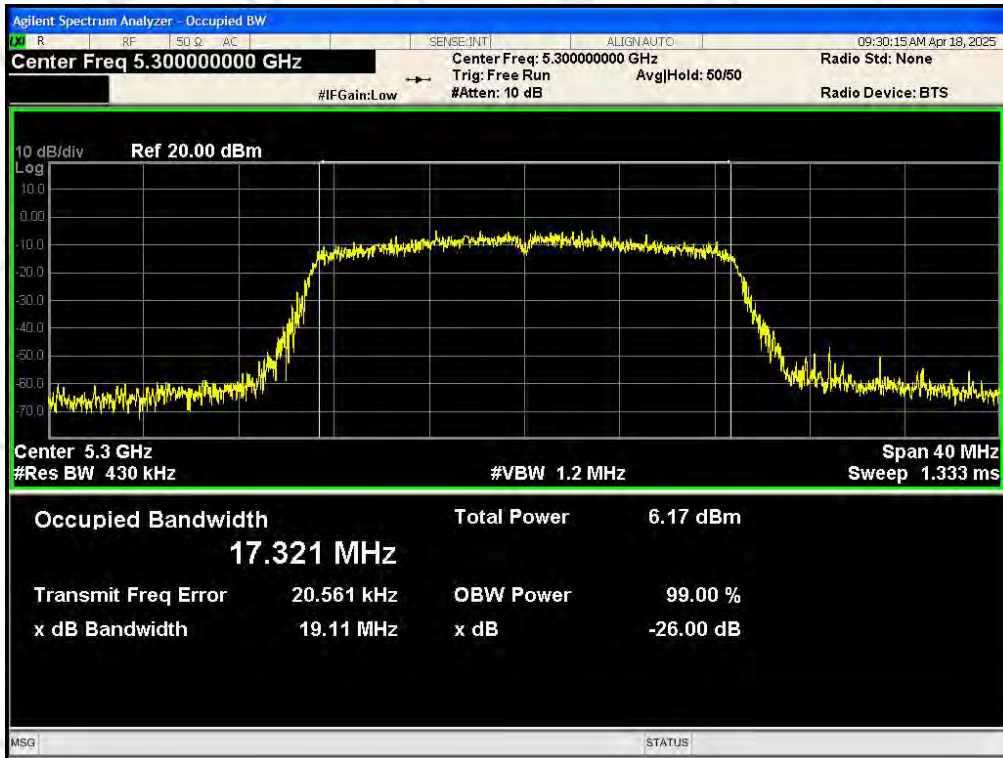

-26 dB Bandwidth NVNT 802.11a 5320MHz Ant1

-26 dB Bandwidth NVNT 802.11ac20 5260MHz Ant0

-26 dB Bandwidth NVNT 802.11ac20 5260MHz Ant1

-26 dB Bandwidth NVNT 802.11ac20 5300MHz Ant0

-26 dB Bandwidth NVNT 802.11ac20 5300MHz Ant1