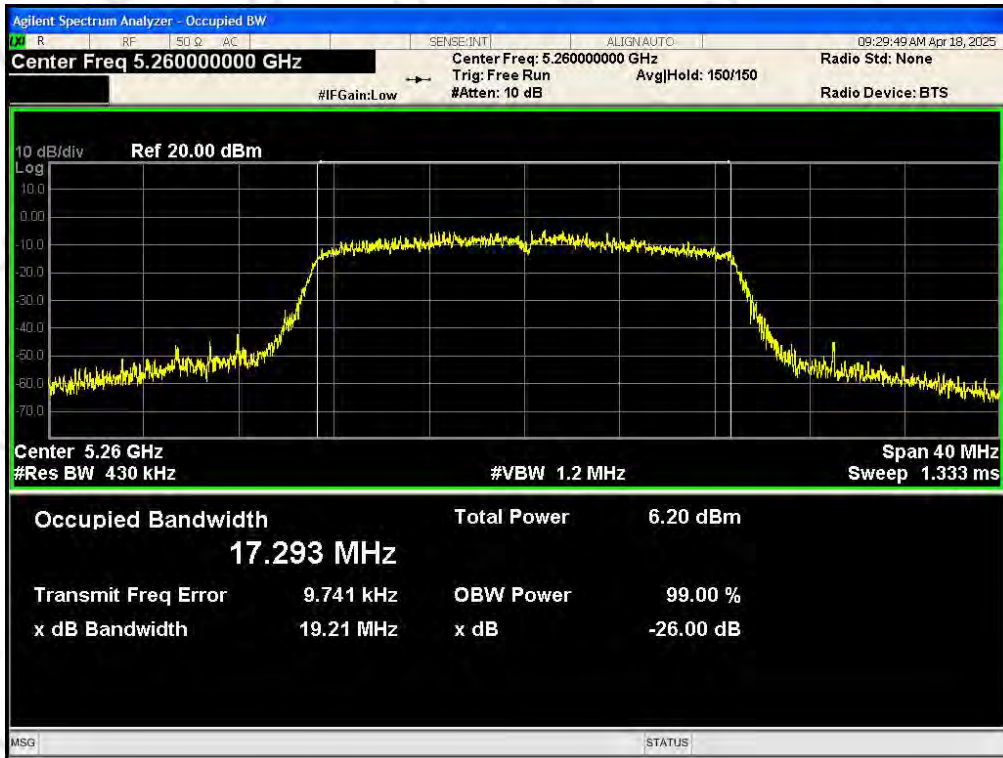

-26 dB Bandwidth NVNT 802.11ac20 5260MHz Ant0