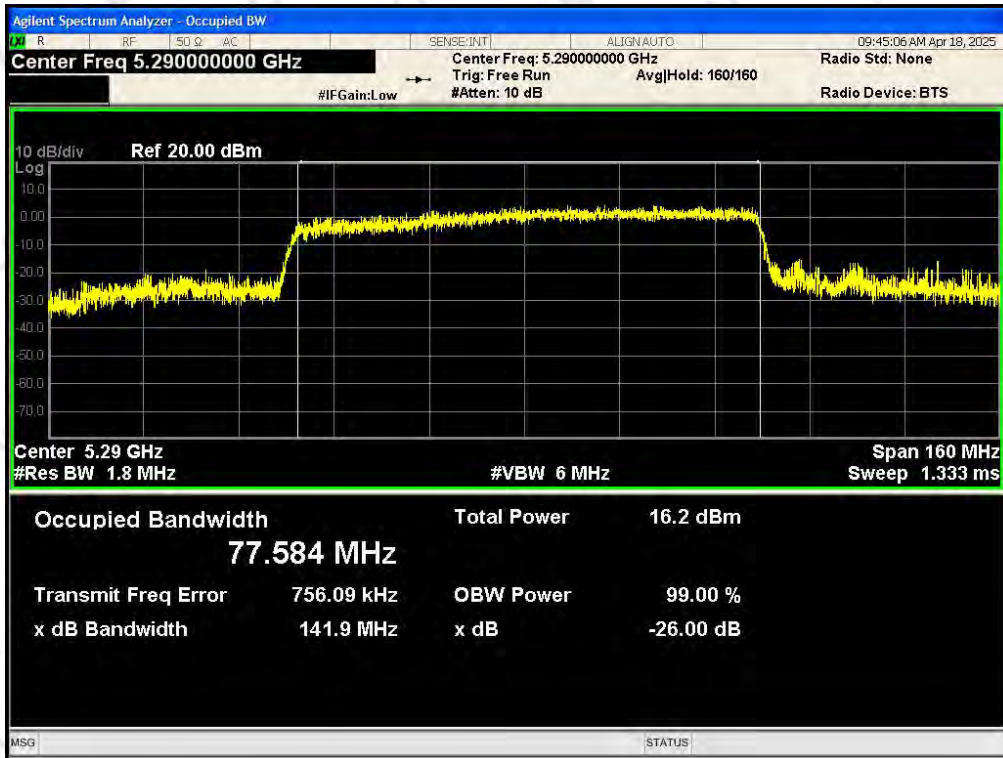

-26 dB Bandwidth NVNT 802.11ax80 5290MHz Ant0