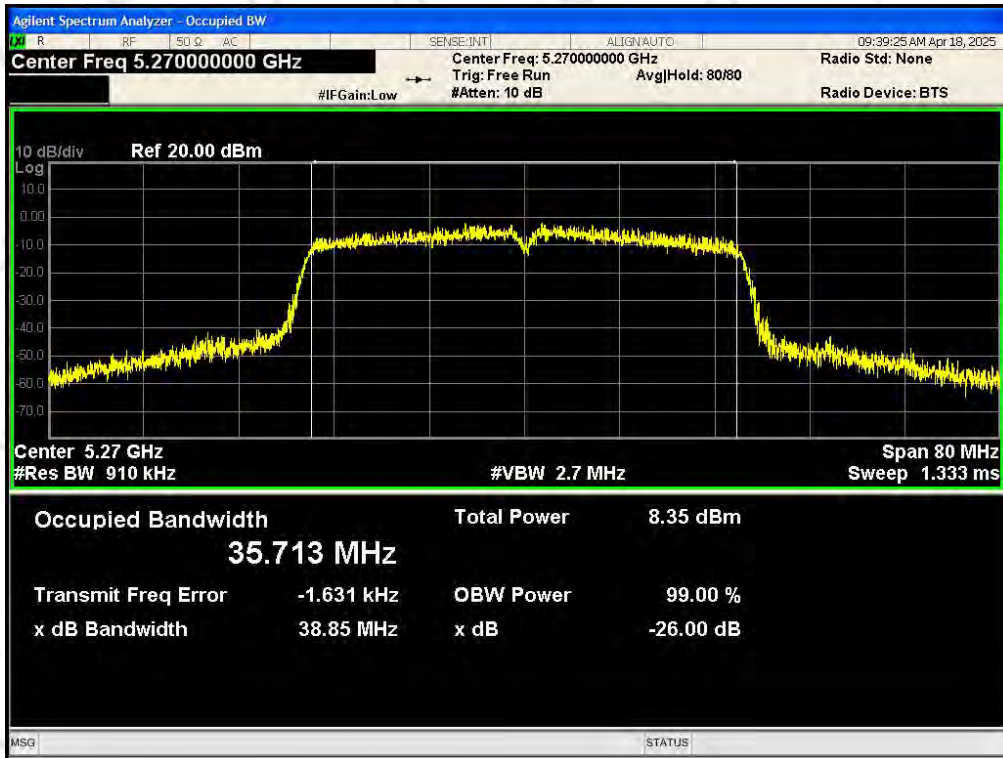

-26 dB Bandwidth NVNT 802.11ac20 5320MHz Ant0

-26 dB Bandwidth NVNT 802.11ac20 5320MHz Ant1

-26 dB Bandwidth NVNT 802.11ac40 5270MHz Ant0

-26 dB Bandwidth NVNT 802.11ac40 5270MHz Ant1

-26 dB Bandwidth NVNT 802.11ac40 5310MHz Ant0