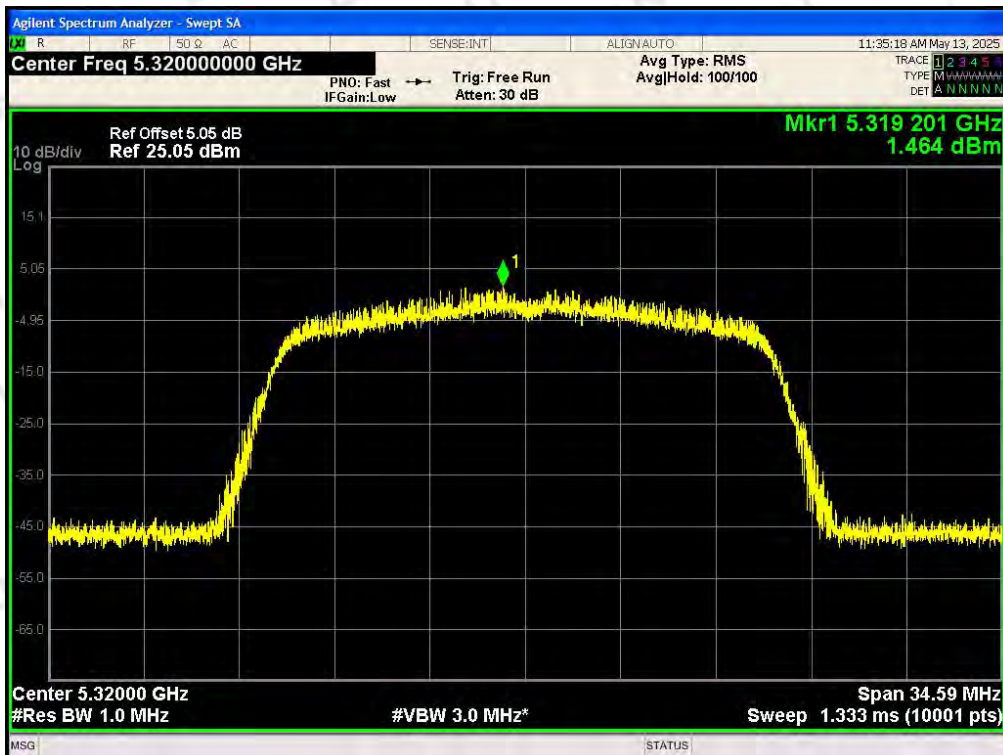

PSD NVNT 802.11ax80 5290MHz Ant0

PSD NVNT 802.11ax80 5290MHz Ant1

PSD NVNT 802.11n(HT20) 5260MHz Ant0

PSD NVNT 802.11n(HT20) 5260MHz Ant1

PSD NVNT 802.11n(HT20) 5300MHz Ant0

PSD NVNT 802.11n(HT20) 5300MHz Ant1

PSD NVNT 802.11n(HT20) 5320MHz Ant0

PSD NVNT 802.11n(HT20) 5320MHz Ant1

PSD NVNT 802.11n(HT40) 5270MHz Ant0

PSD NVNT 802.11n(HT40) 5270MHz Ant1

PSD NVNT 802.11n(HT40) 5310MHz Ant0

PSD NVNT 802.11n(HT40) 5310MHz Ant1