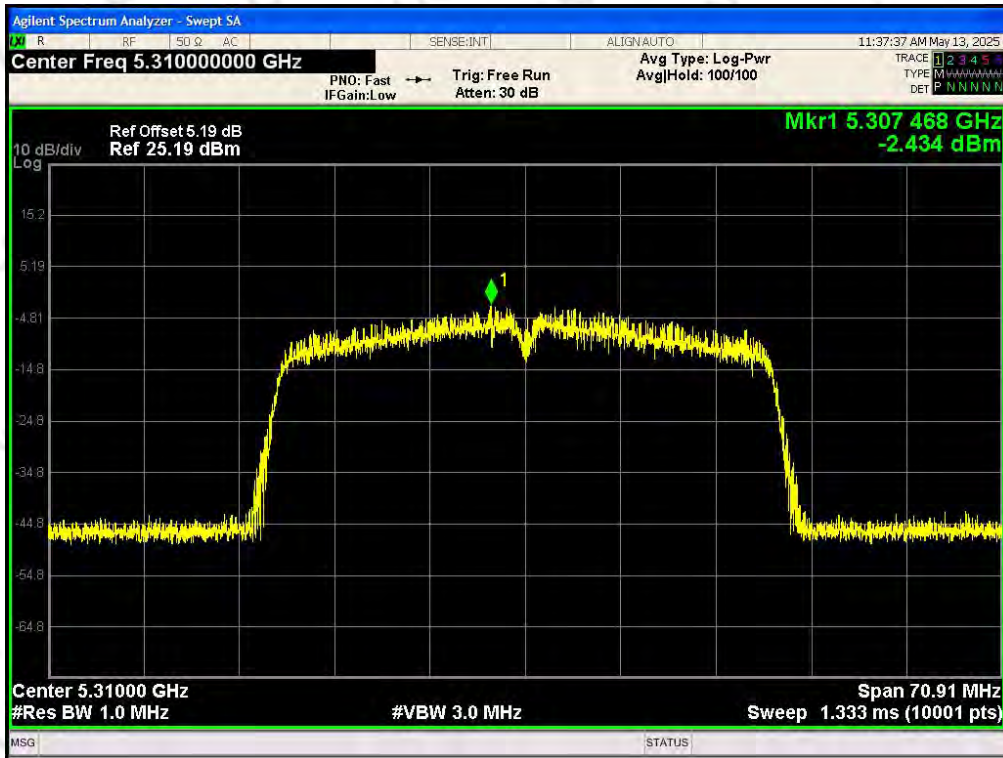

PSD NVNT 802.11ax80 5290MHz Ant0

PSD NVNT 802.11ax80 5290MHz Ant1

PSD NVNT 802.11n(HT20) 5260MHz Ant0

PSD NVNT 802.11n(HT20) 5260MHz Ant1

PSD NVNT 802.11n(HT20) 5300MHz Ant0

PSD NVNT 802.11n(HT20) 5300MHz Ant1

PSD NVNT 802.11n(HT20) 5320MHz Ant0

PSD NVNT 802.11n(HT20) 5320MHz Ant1

PSD NVNT 802.11n(HT40) 5270MHz Ant0

PSD NVNT 802.11n(HT40) 5270MHz Ant1

PSD NVNT 802.11n(HT40) 5310MHz Ant0

PSD NVNT 802.11n(HT40) 5310MHz Ant1