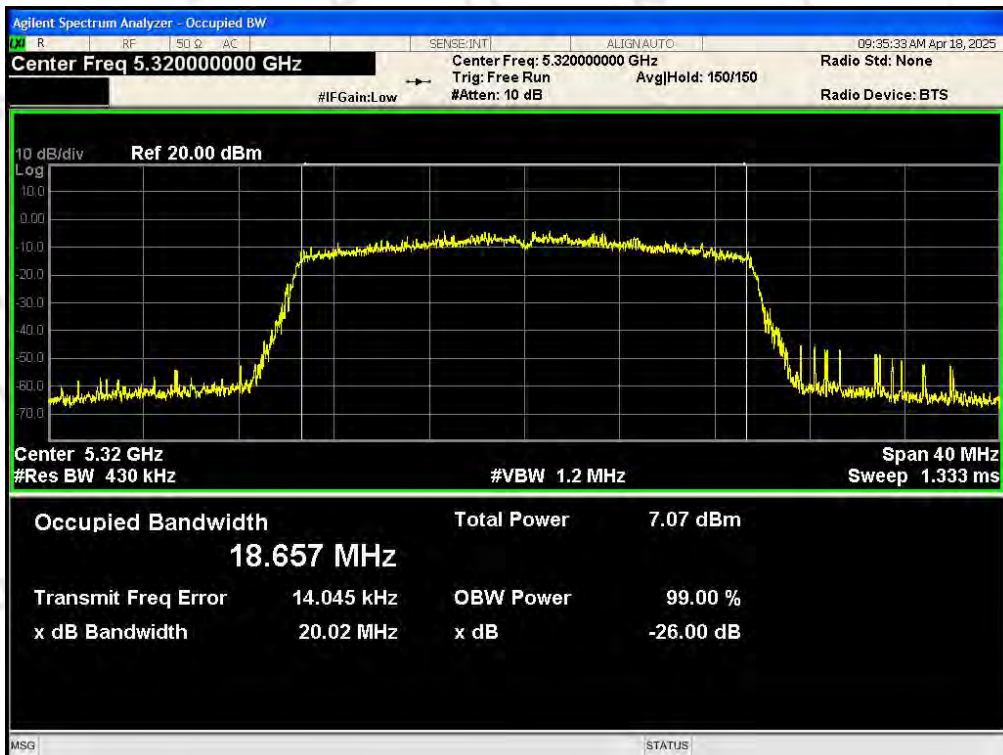

-26 dB Bandwidth NVNT 802.11ax20 5320MHz Ant1