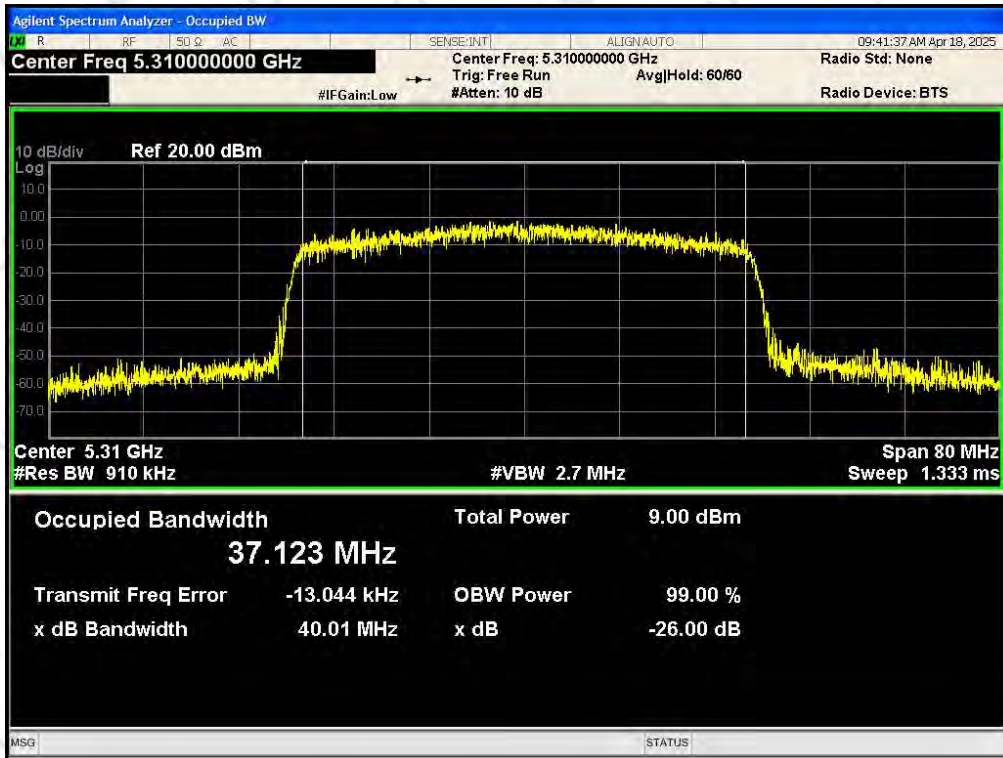

-26 dB Bandwidth NVNT 802.11ax20 5320MHz Ant0

-26 dB Bandwidth NVNT 802.11ax20 5320MHz Ant1

-26 dB Bandwidth NVNT 802.11ax40 5270MHz Ant0

-26 dB Bandwidth NVNT 802.11ax40 5270MHz Ant1

-26 dB Bandwidth NVNT 802.11ax40 5310MHz Ant0