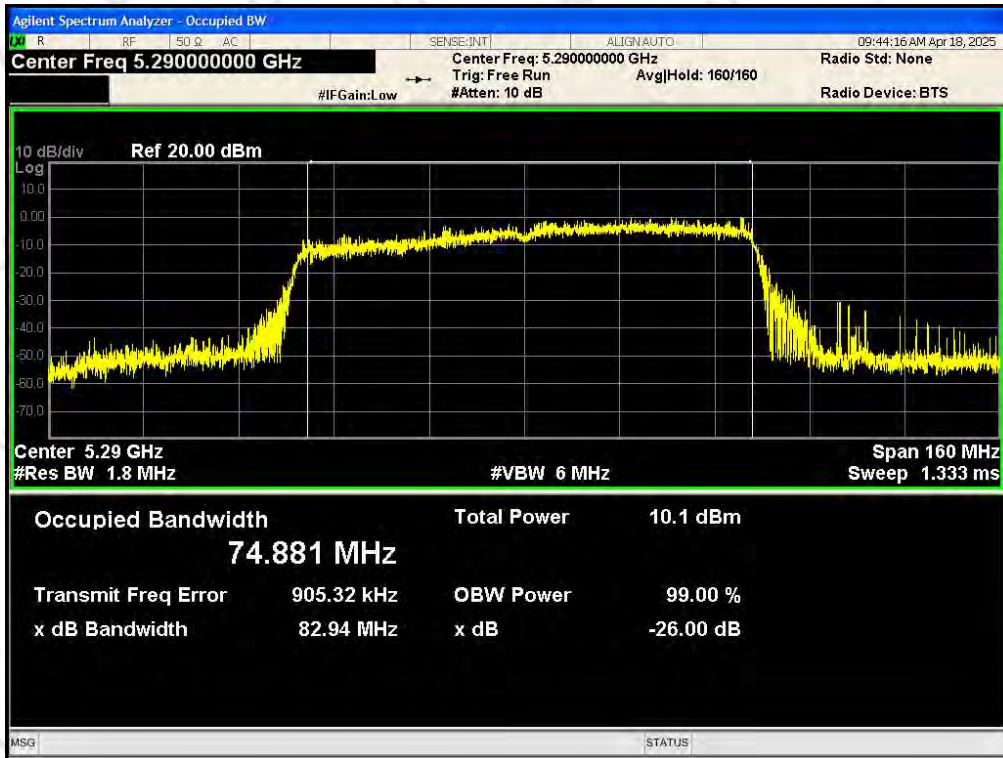

-26 dB Bandwidth NVNT 802.11ac80 5290MHz Ant0