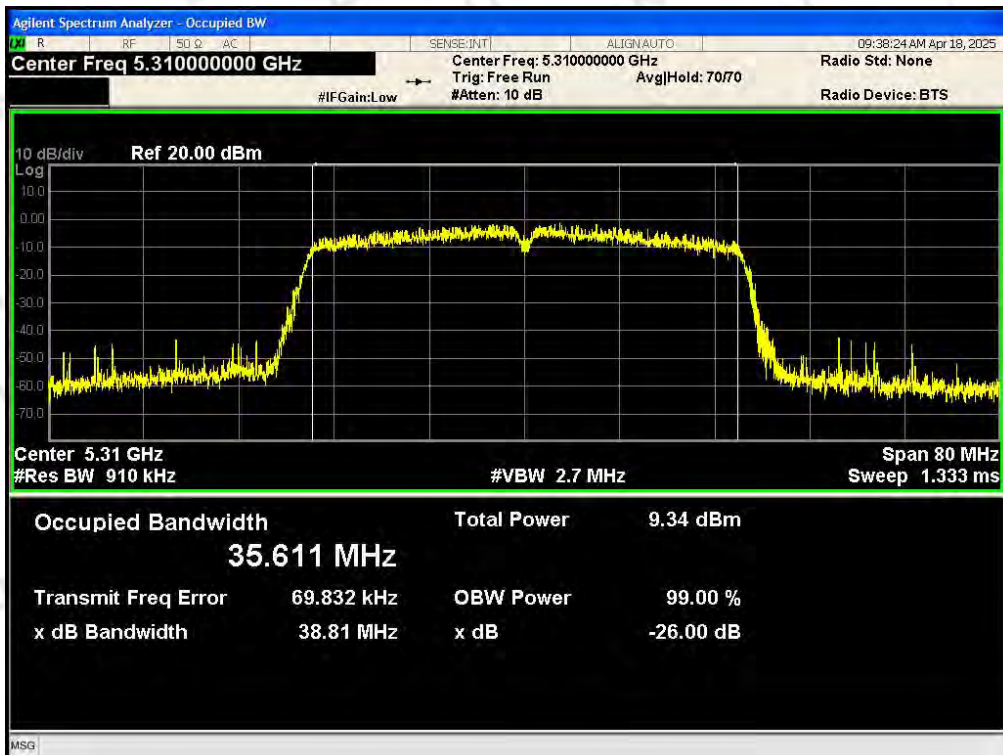

-26 dB Bandwidth NVNT 802.11n(HT40) 5310MHz Ant1