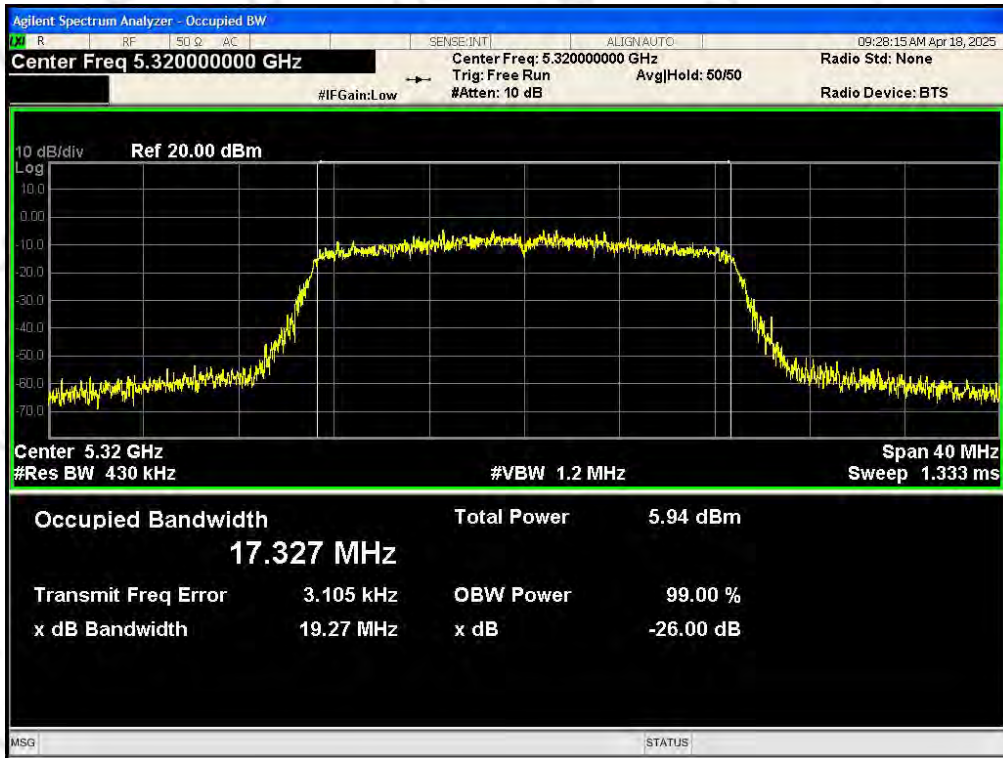

-26 dB Bandwidth NVNT 802.11n(HT20) 5320MHz Ant0