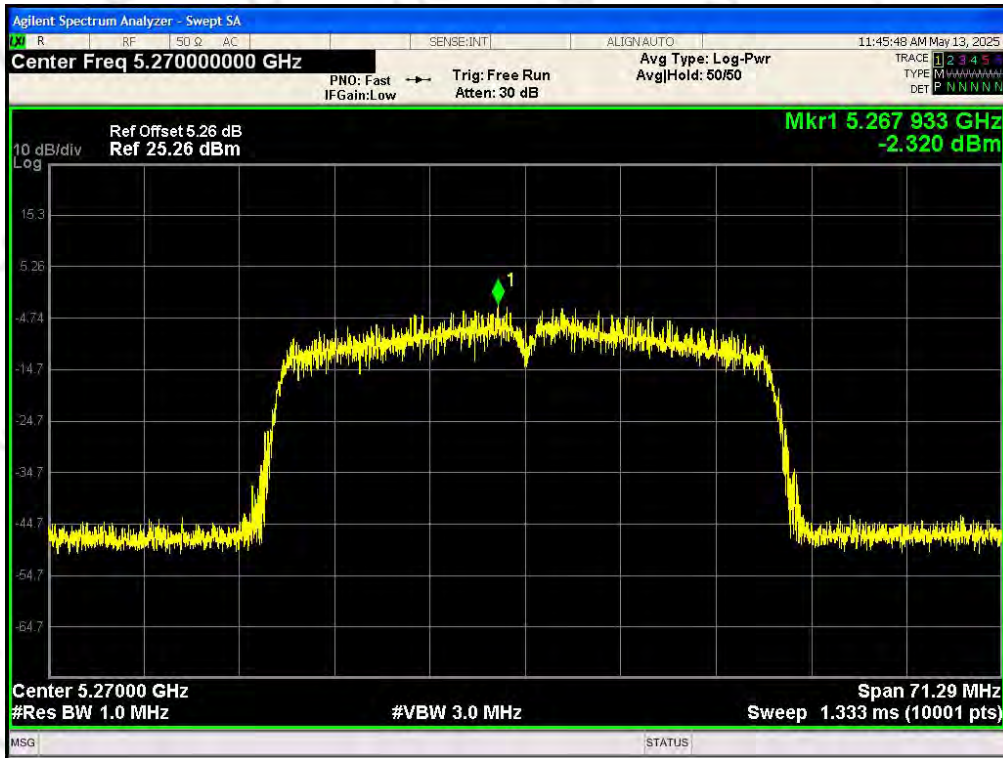

PSD NVNT 802.11ac20 5260MHz Ant1

PSD NVNT 802.11ac20 5300MHz Ant0

PSD NVNT 802.11ac20 5300MHz Ant1

PSD NVNT 802.11ac20 5320MHz Ant0

PSD NVNT 802.11ac20 5320MHz Ant1

PSD NVNT 802.11ac40 5270MHz Ant0

PSD NVNT 802.11ac40 5270MHz Ant1

PSD NVNT 802.11ac40 5310MHz Ant0

PSD NVNT 802.11ac40 5310MHz Ant1

PSD NVNT 802.11ac80 5290MHz Ant0

PSD NVNT 802.11ac80 5290MHz Ant1

PSD NVNT 802.11ax20 5260MHz Ant0

PSD NVNT 802.11ax20 5260MHz Ant1

PSD NVNT 802.11ax20 5300MHz Ant0