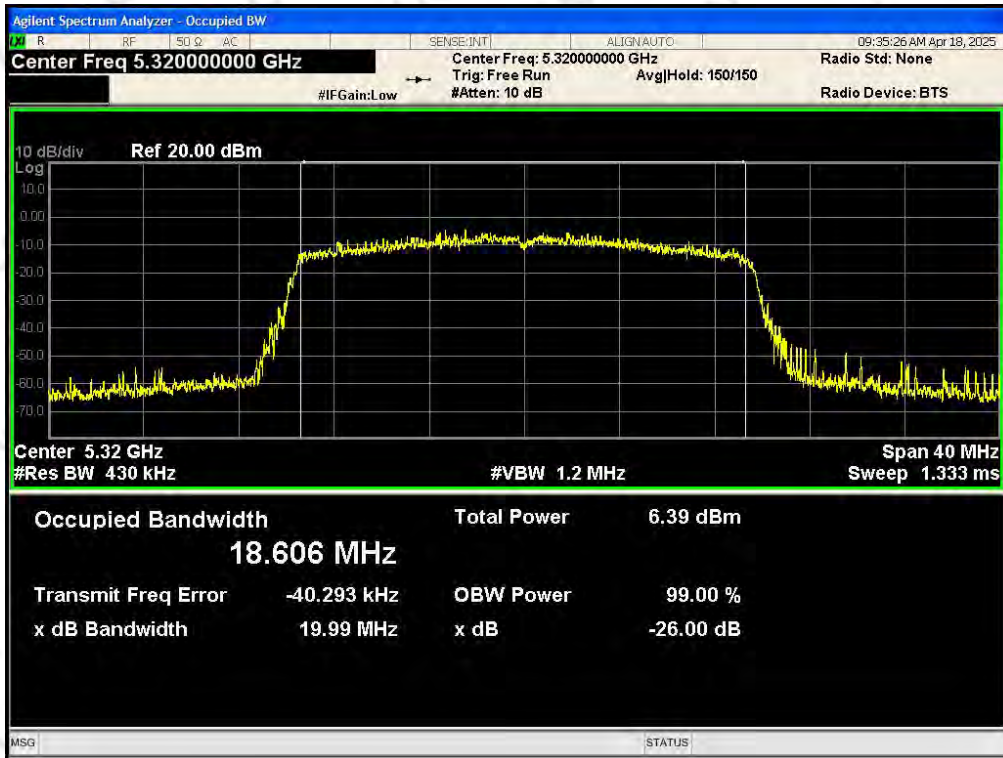

-26 dB Bandwidth NVNT 802.11ax20 5320MHz Ant0