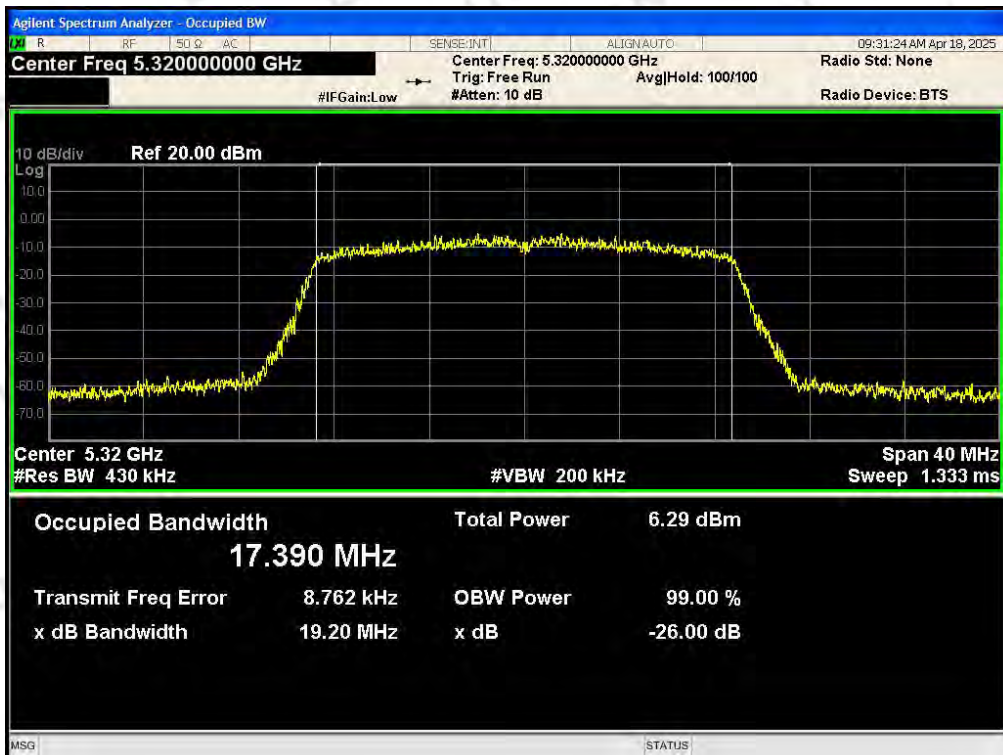

-26 dB Bandwidth NVNT 802.11ac20 5320MHz Ant1