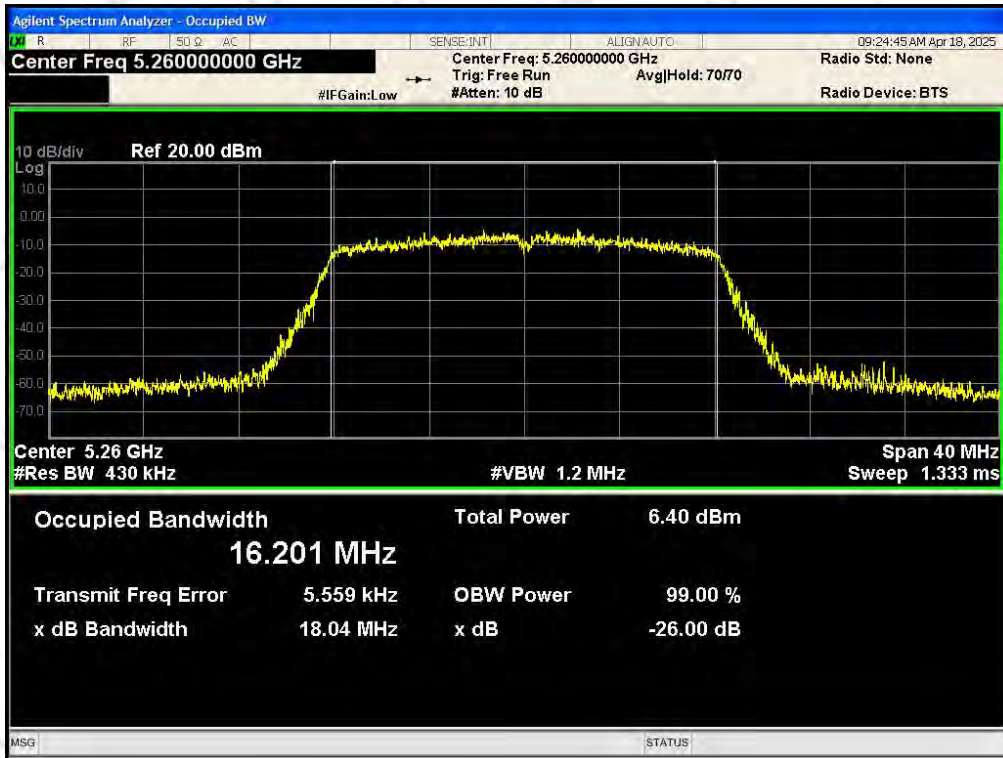

-26 dB Bandwidth NVNT 802.11a 5260MHz Ant0