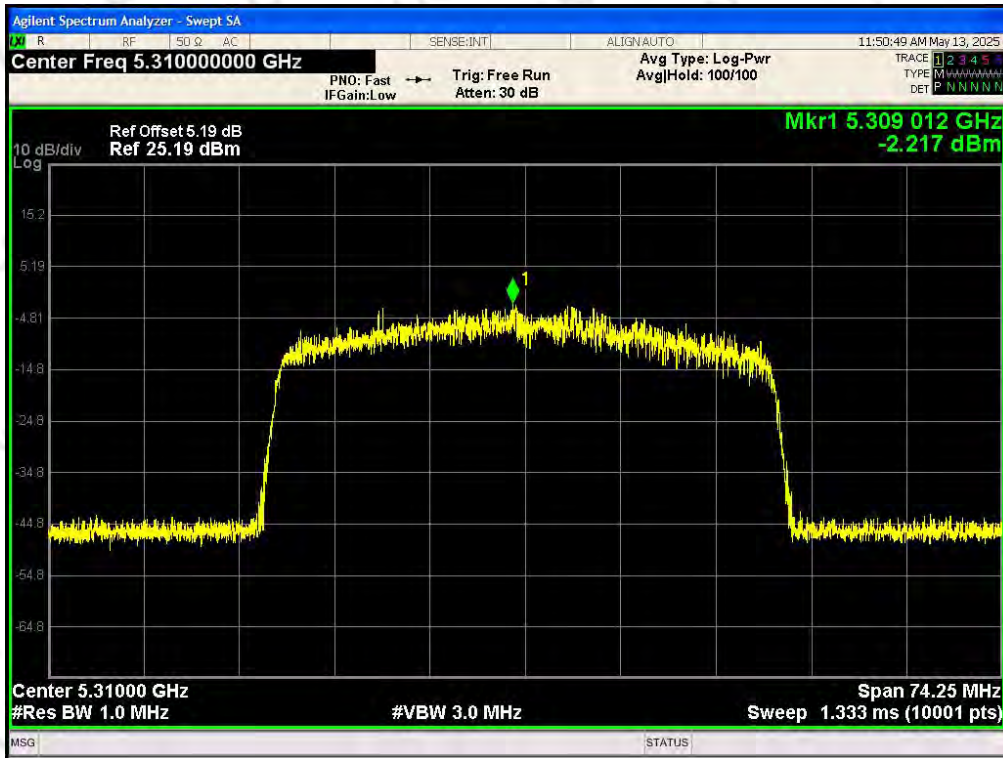

PSD NVNT 802.11ax20 5300MHz Ant1

PSD NVNT 802.11ax20 5320MHz Ant0

PSD NVNT 802.11ax20 5320MHz Ant1

PSD NVNT 802.11ax40 5270MHz Ant0

PSD NVNT 802.11ax40 5270MHz Ant1

PSD NVNT 802.11ax40 5310MHz Ant0

PSD NVNT 802.11ax40 5310MHz Ant1

PSD NVNT 802.11ax80 5290MHz Ant0

PSD NVNT 802.11ax80 5290MHz Ant1

PSD NVNT 802.11n(HT20) 5260MHz Ant0

PSD NVNT 802.11n(HT20) 5260MHz Ant1

PSD NVNT 802.11n(HT20) 5300MHz Ant0

PSD NVNT 802.11n(HT20) 5300MHz Ant1