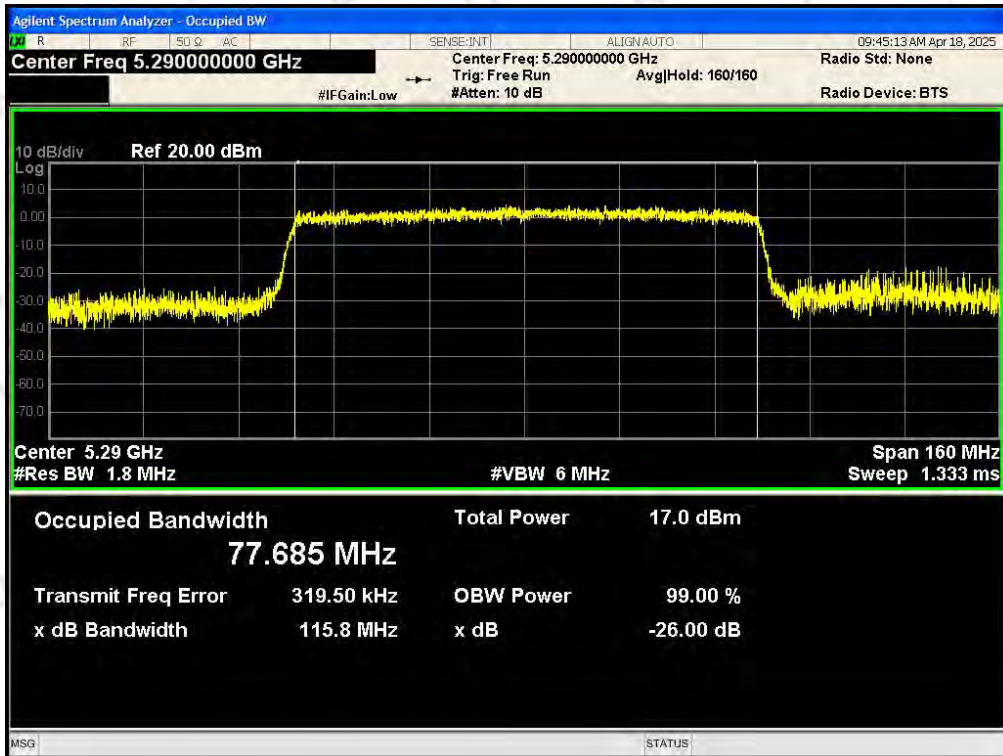

-26 dB Bandwidth NVNT 802.11ax80 5290MHz Ant1