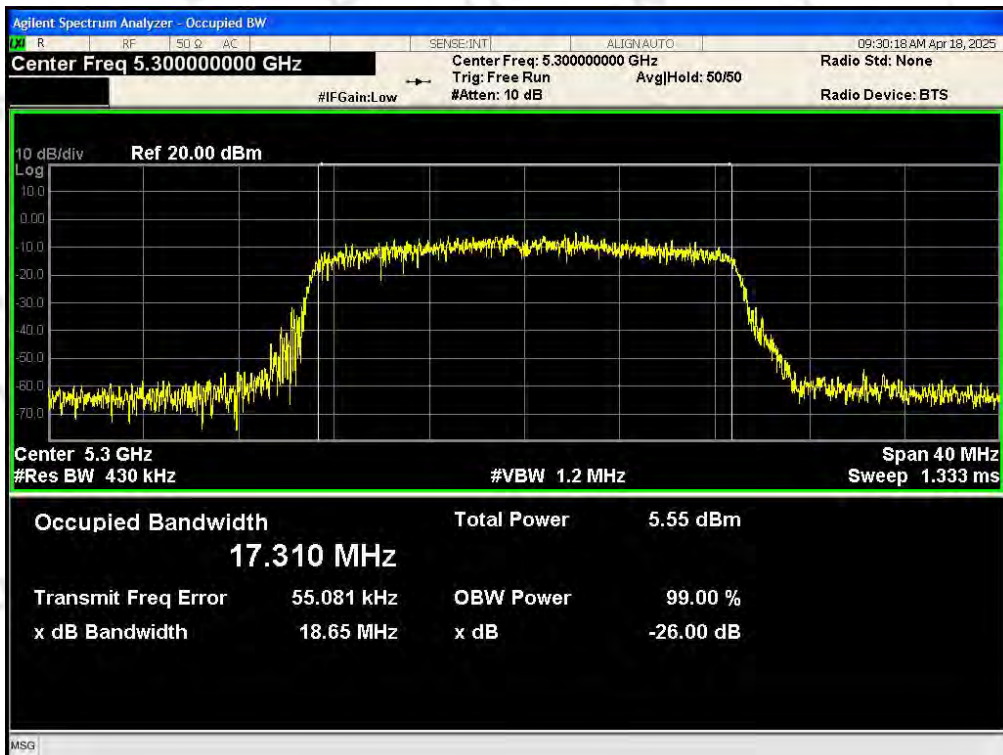

-26 dB Bandwidth NVNT 802.11a 5320MHz Ant1

-26 dB Bandwidth NVNT 802.11ac20 5260MHz Ant0

-26 dB Bandwidth NVNT 802.11ac20 5260MHz Ant1

-26 dB Bandwidth NVNT 802.11ac20 5300MHz Ant0

-26 dB Bandwidth NVNT 802.11ac20 5300MHz Ant1