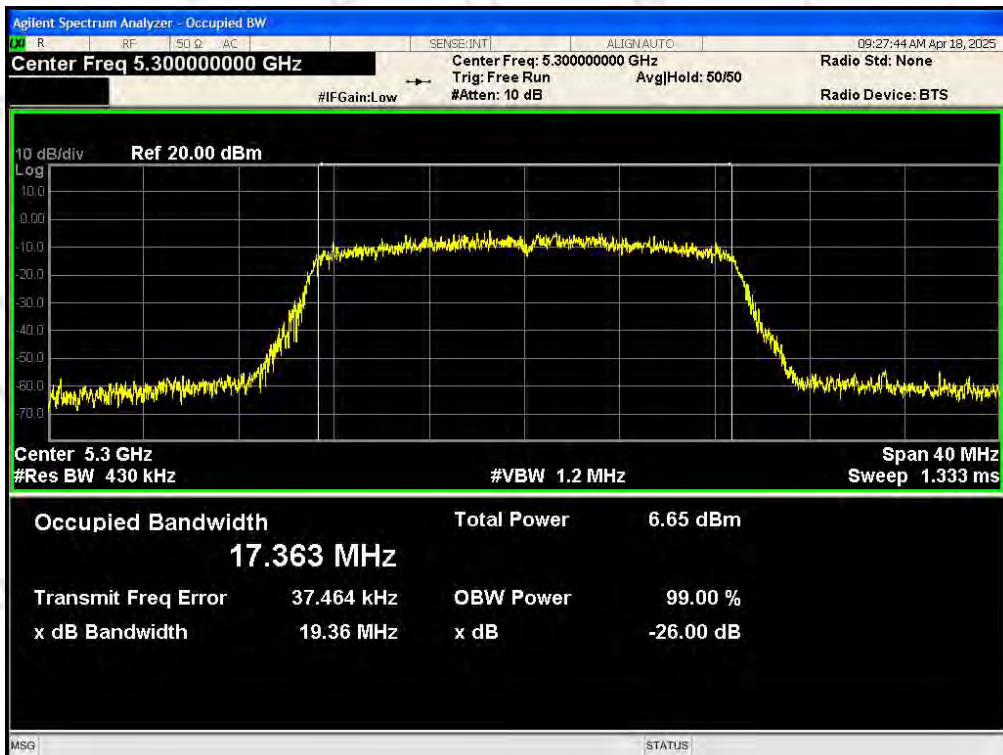

-26 dB Bandwidth NVNT 802.11n(HT20) 5300MHz Ant1