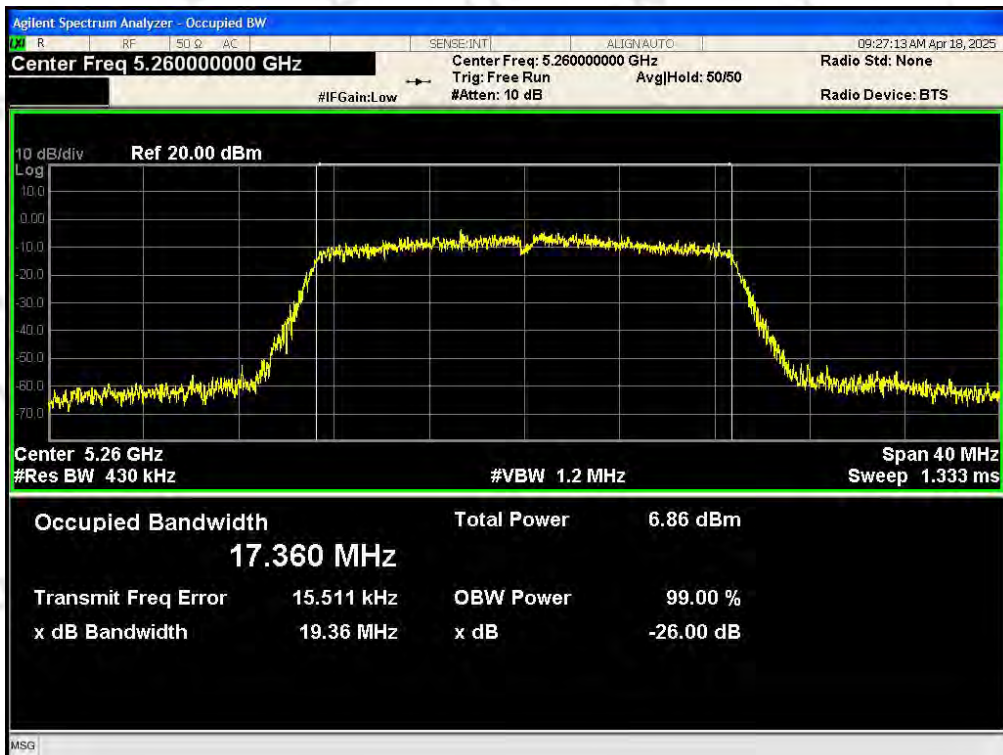

-26 dB Bandwidth NVNT 802.11ax40 5310MHz Ant1

-26 dB Bandwidth NVNT 802.11ax80 5290MHz Ant0

-26 dB Bandwidth NVNT 802.11ax80 5290MHz Ant1

-26 dB Bandwidth NVNT 802.11n(HT20) 5260MHz Ant0

-26 dB Bandwidth NVNT 802.11n(HT20) 5260MHz Ant1