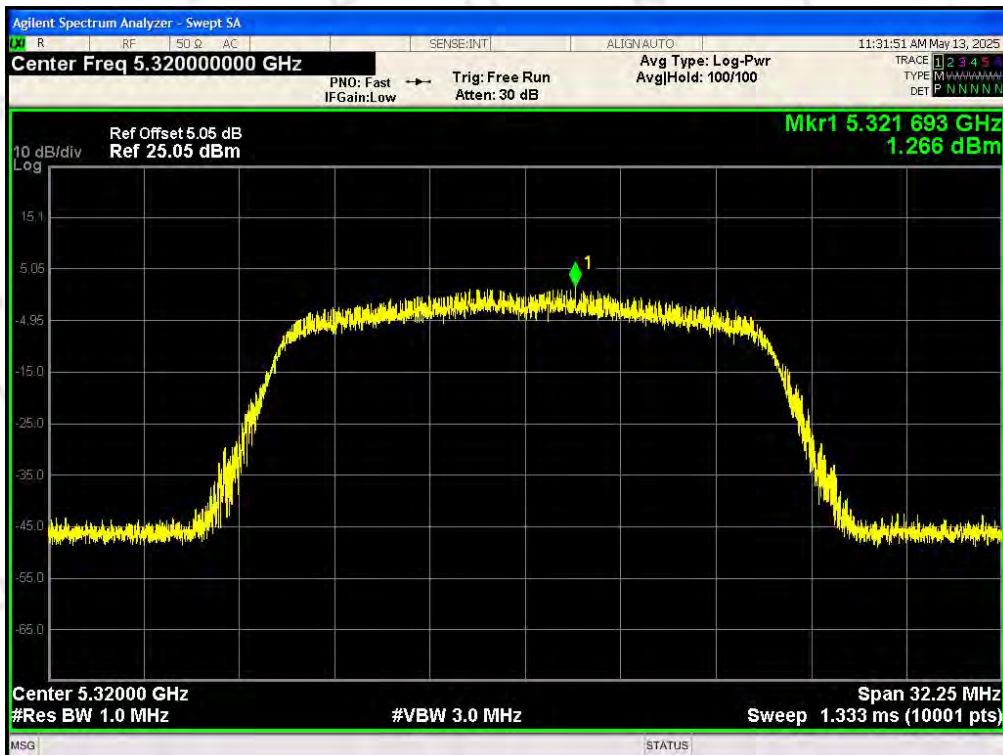

PSD NVNT 802.11a 5260MHz Ant0

PSD NVNT 802.11a 5260MHz Ant1

PSD NVNT 802.11a 5300MHz Ant0

PSD NVNT 802.11a 5300MHz Ant1

PSD NVNT 802.11a 5320MHz Ant0

PSD NVNT 802.11a 5320MHz Ant1

PSD NVNT 802.11ac20 5260MHz Ant0