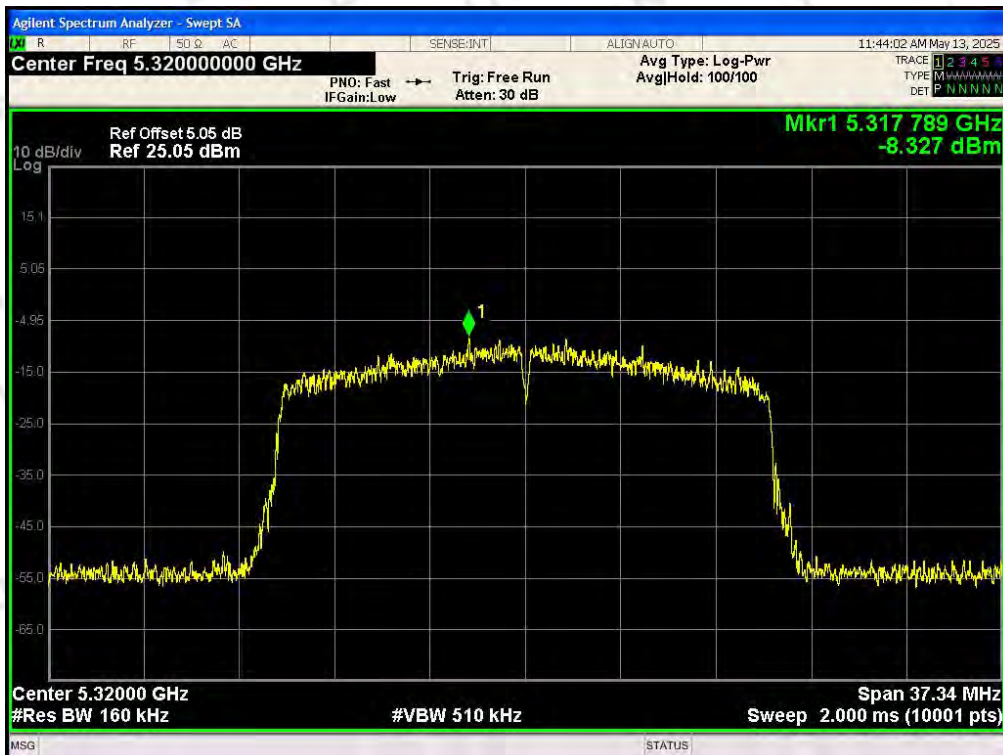

PSD NVNT 802.11ac40 5310MHz Ant0

PSD NVNT 802.11ac40 5310MHz Ant1

PSD NVNT 802.11ac80 5290MHz Ant0

PSD NVNT 802.11ac80 5290MHz Ant1

PSD NVNT 802.11ax20 5260MHz Ant0

PSD NVNT 802.11ax20 5260MHz Ant1

PSD NVNT 802.11ax20 5300MHz Ant0

PSD NVNT 802.11ax20 5300MHz Ant1

PSD NVNT 802.11ax20 5320MHz Ant0

PSD NVNT 802.11ax20 5320MHz Ant1

PSD NVNT 802.11ax40 5270MHz Ant0

PSD NVNT 802.11ax40 5270MHz Ant1

PSD NVNT 802.11ax40 5310MHz Ant0

PSD NVNT 802.11ax40 5310MHz Ant1