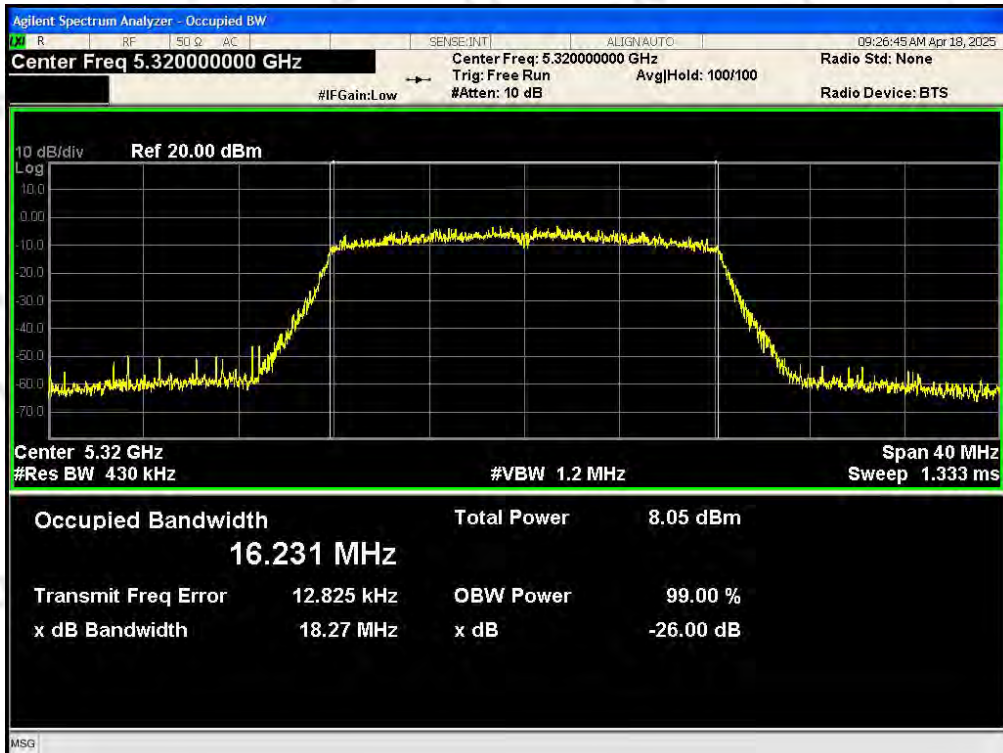

-26 dB Bandwidth NVNT 802.11a 5320MHz Ant1