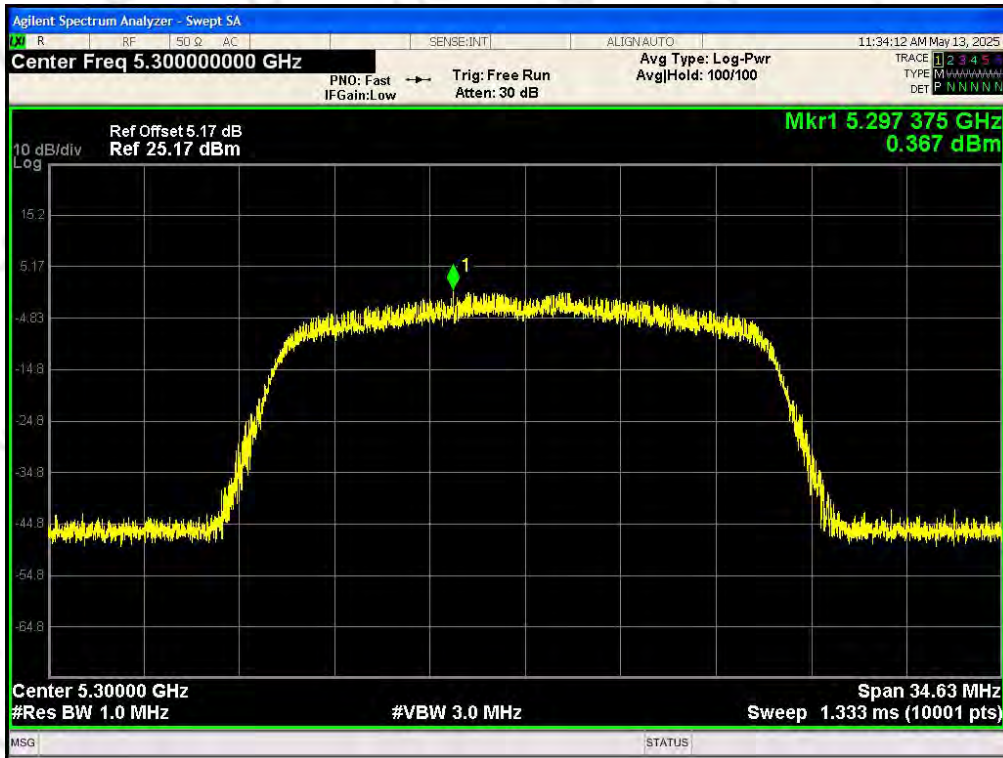

PSD NVNT 802.11ax80 5290MHz Ant0

PSD NVNT 802.11ax80 5290MHz Ant1

PSD NVNT 802.11n(HT20) 5260MHz Ant0

PSD NVNT 802.11n(HT20) 5260MHz Ant1

PSD NVNT 802.11n(HT20) 5300MHz Ant0

PSD NVNT 802.11n(HT20) 5300MHz Ant1