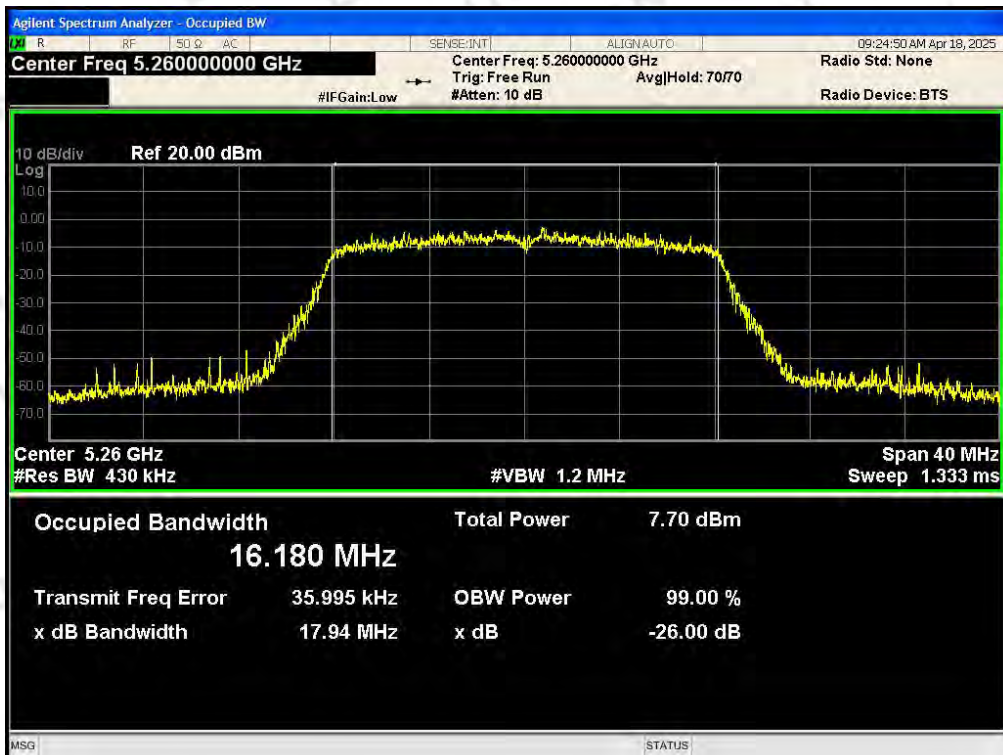

-26 dB Bandwidth NVNT 802.11a 5260MHz Ant1