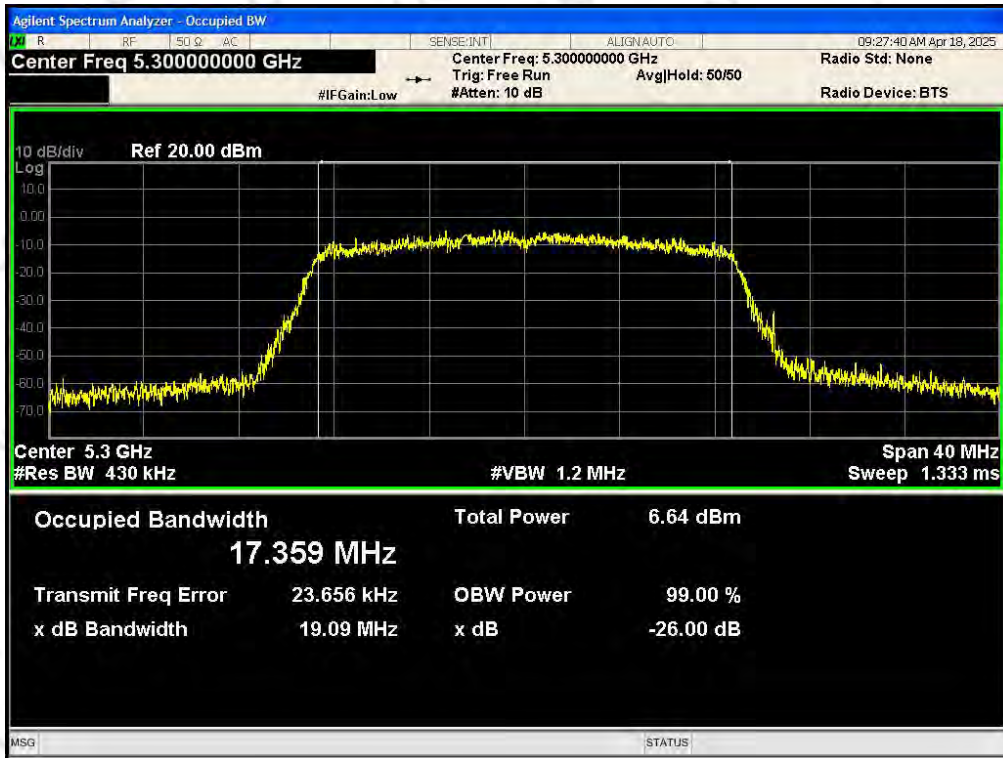

-26 dB Bandwidth NVNT 802.11n(HT20) 5300MHz Ant0