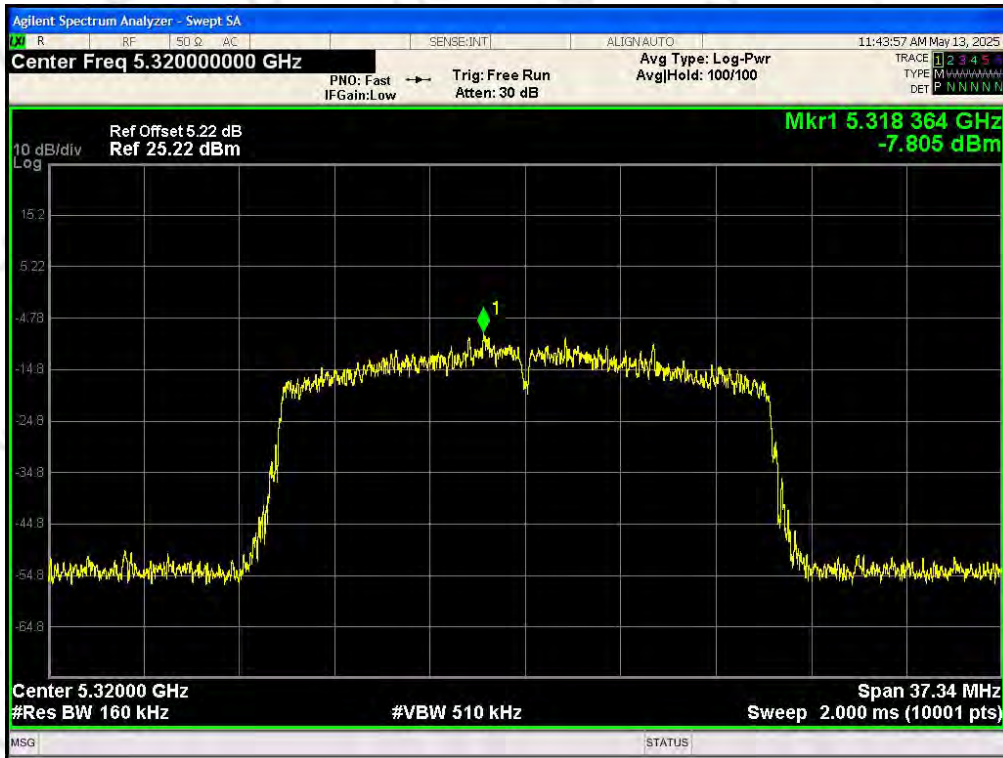

PSD NVNT 802.11ac40 5310MHz Ant0

PSD NVNT 802.11ac40 5310MHz Ant1

PSD NVNT 802.11ac80 5290MHz Ant0

PSD NVNT 802.11ac80 5290MHz Ant1

PSD NVNT 802.11ax20 5260MHz Ant0

PSD NVNT 802.11ax20 5260MHz Ant1

PSD NVNT 802.11ax20 5300MHz Ant0

PSD NVNT 802.11ax20 5300MHz Ant1

PSD NVNT 802.11ax20 5320MHz Ant0

PSD NVNT 802.11ax20 5320MHz Ant1

PSD NVNT 802.11ax40 5270MHz Ant0

PSD NVNT 802.11ax40 5270MHz Ant1

PSD NVNT 802.11ax40 5310MHz Ant0

PSD NVNT 802.11ax40 5310MHz Ant1