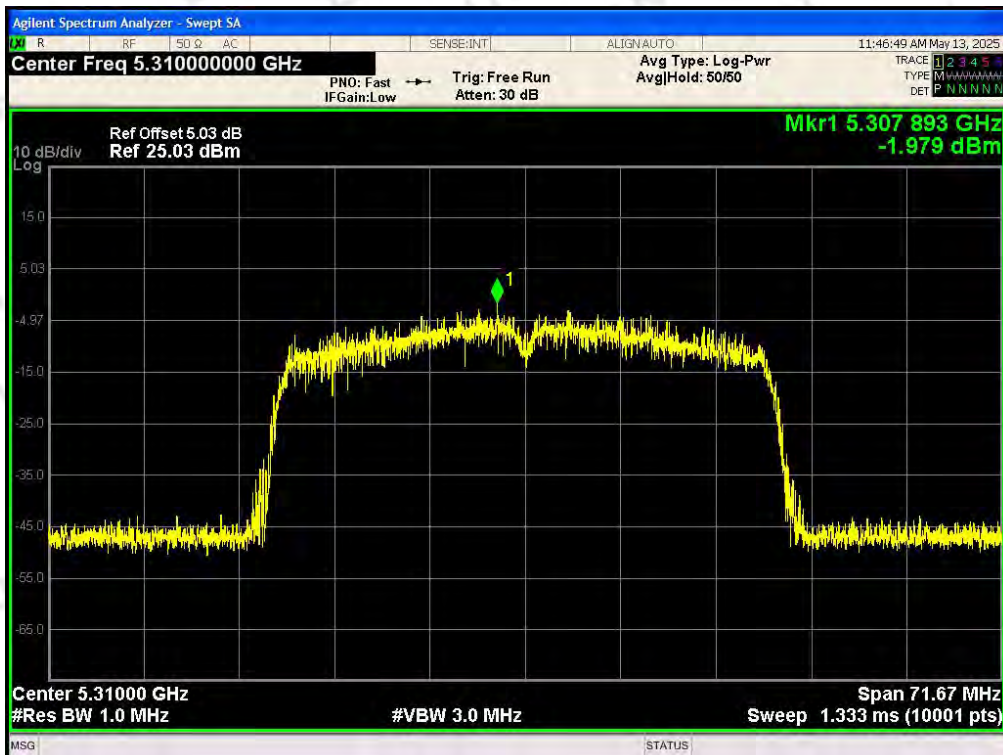

PSD NVNT 802.11ac20 5260MHz Ant1

PSD NVNT 802.11ac20 5300MHz Ant0

PSD NVNT 802.11ac20 5300MHz Ant1

PSD NVNT 802.11ac20 5320MHz Ant0

PSD NVNT 802.11ac20 5320MHz Ant1

PSD NVNT 802.11ac40 5270MHz Ant0

PSD NVNT 802.11ac40 5270MHz Ant1

PSD NVNT 802.11ac40 5310MHz Ant0

PSD NVNT 802.11ac40 5310MHz Ant1

PSD NVNT 802.11ac80 5290MHz Ant0

PSD NVNT 802.11ac80 5290MHz Ant1

PSD NVNT 802.11ax20 5260MHz Ant0

PSD NVNT 802.11ax20 5260MHz Ant1

PSD NVNT 802.11ax20 5300MHz Ant0