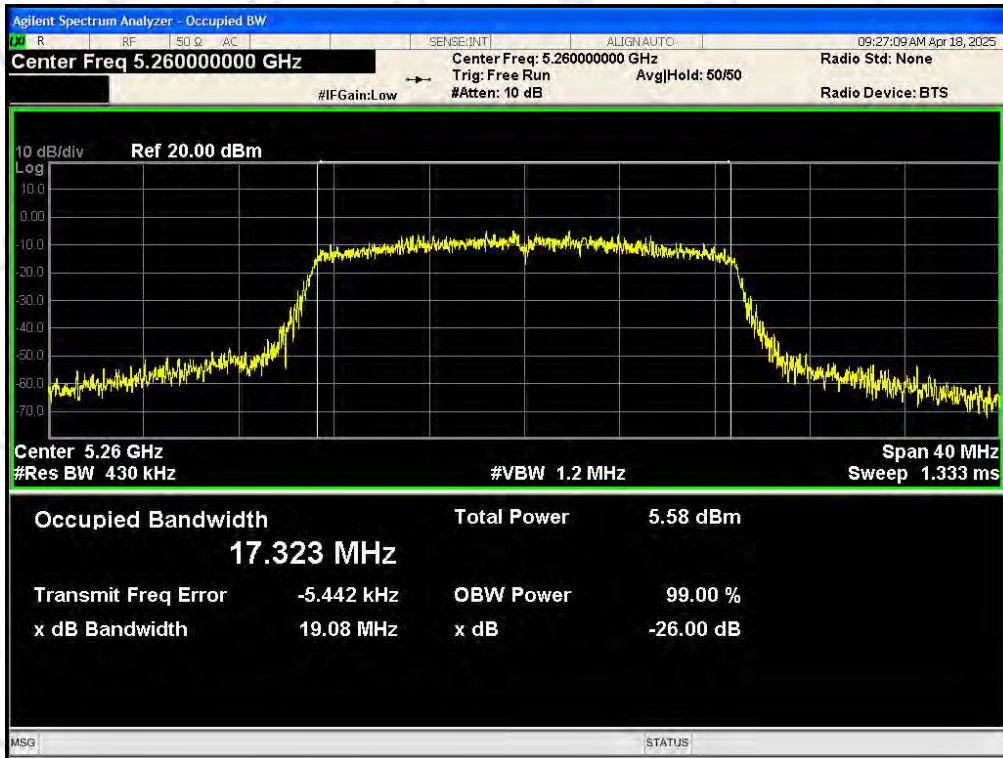

-26 dB Bandwidth NVNT 802.11ax40 5310MHz Ant1

-26 dB Bandwidth NVNT 802.11ax80 5290MHz Ant0

-26 dB Bandwidth NVNT 802.11ax80 5290MHz Ant1

-26 dB Bandwidth NVNT 802.11n(HT20) 5260MHz Ant0

-26 dB Bandwidth NVNT 802.11n(HT20) 5260MHz Ant1