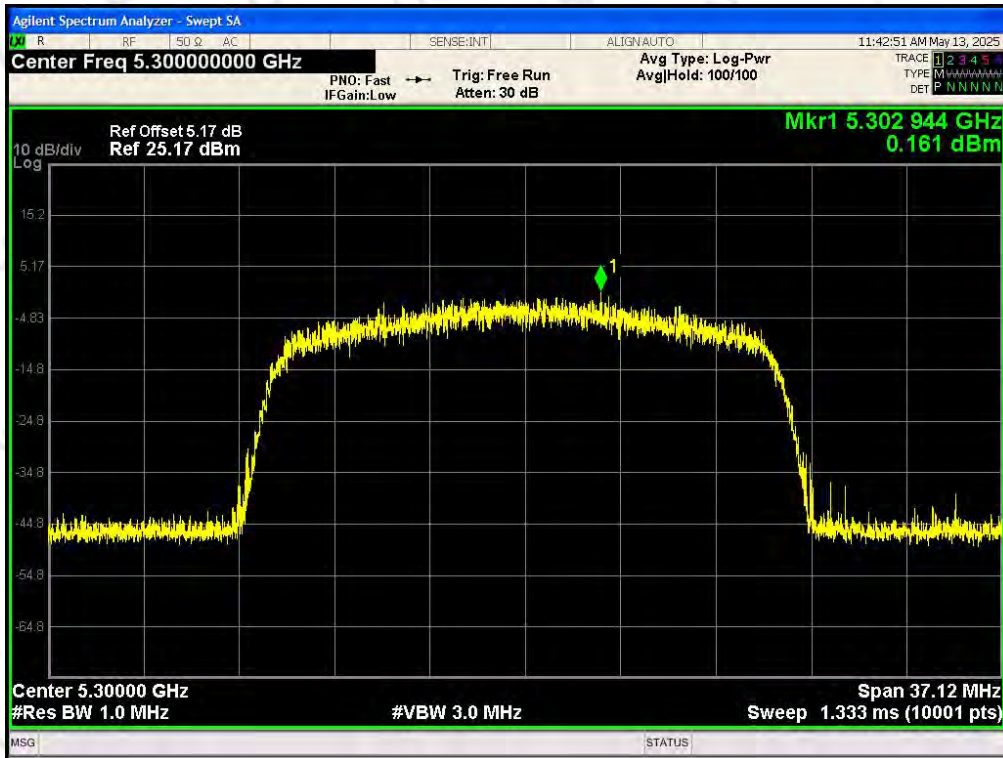

PSD NVNT 802.11ac40 5310MHz Ant0

PSD NVNT 802.11ac40 5310MHz Ant1

PSD NVNT 802.11ac80 5290MHz Ant0

PSD NVNT 802.11ac80 5290MHz Ant1

PSD NVNT 802.11ax20 5260MHz Ant0

PSD NVNT 802.11ax20 5260MHz Ant1

PSD NVNT 802.11ax20 5300MHz Ant0

PSD NVNT 802.11ax20 5300MHz Ant1

PSD NVNT 802.11ax20 5320MHz Ant0

PSD NVNT 802.11ax20 5320MHz Ant1

PSD NVNT 802.11ax40 5270MHz Ant0

PSD NVNT 802.11ax40 5270MHz Ant1

PSD NVNT 802.11ax40 5310MHz Ant0

PSD NVNT 802.11ax40 5310MHz Ant1