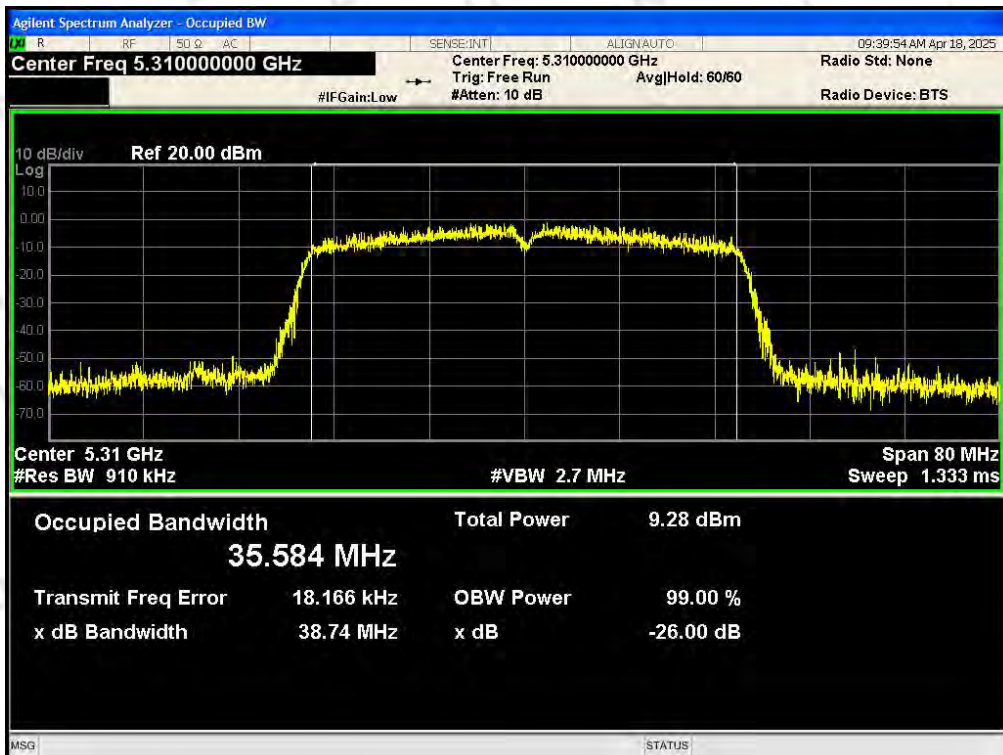

-26 dB Bandwidth NVNT 802.11ac40 5310MHz Ant1