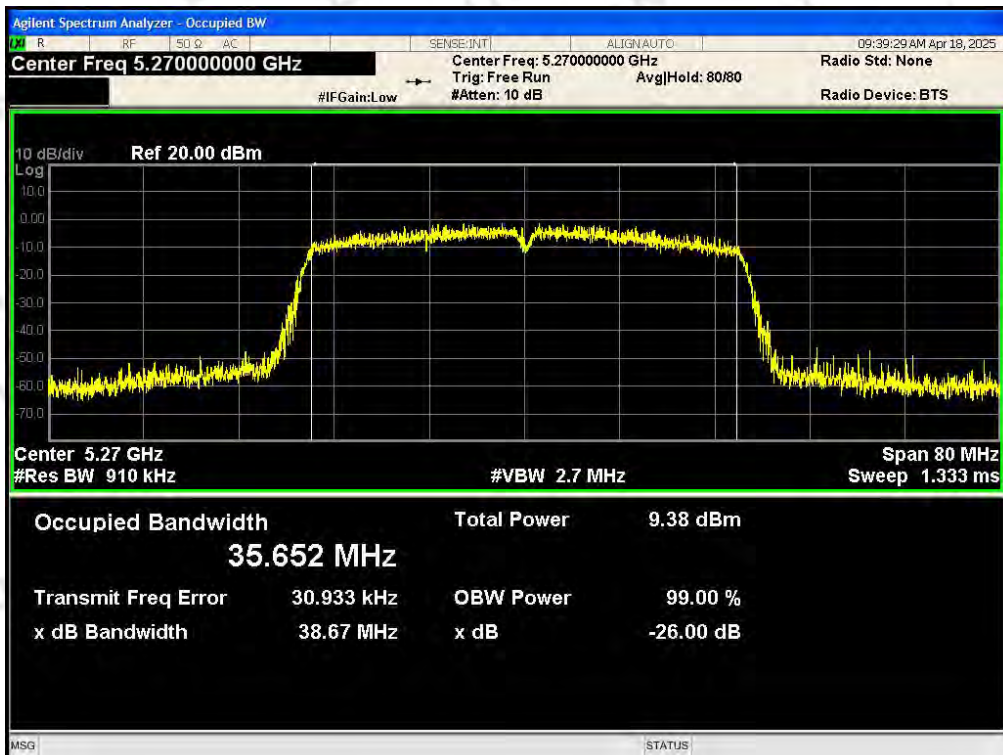

-26 dB Bandwidth NVNT 802.11ac20 5320MHz Ant0

-26 dB Bandwidth NVNT 802.11ac20 5320MHz Ant1

-26 dB Bandwidth NVNT 802.11ac40 5270MHz Ant0

-26 dB Bandwidth NVNT 802.11ac40 5270MHz Ant1

-26 dB Bandwidth NVNT 802.11ac40 5310MHz Ant0