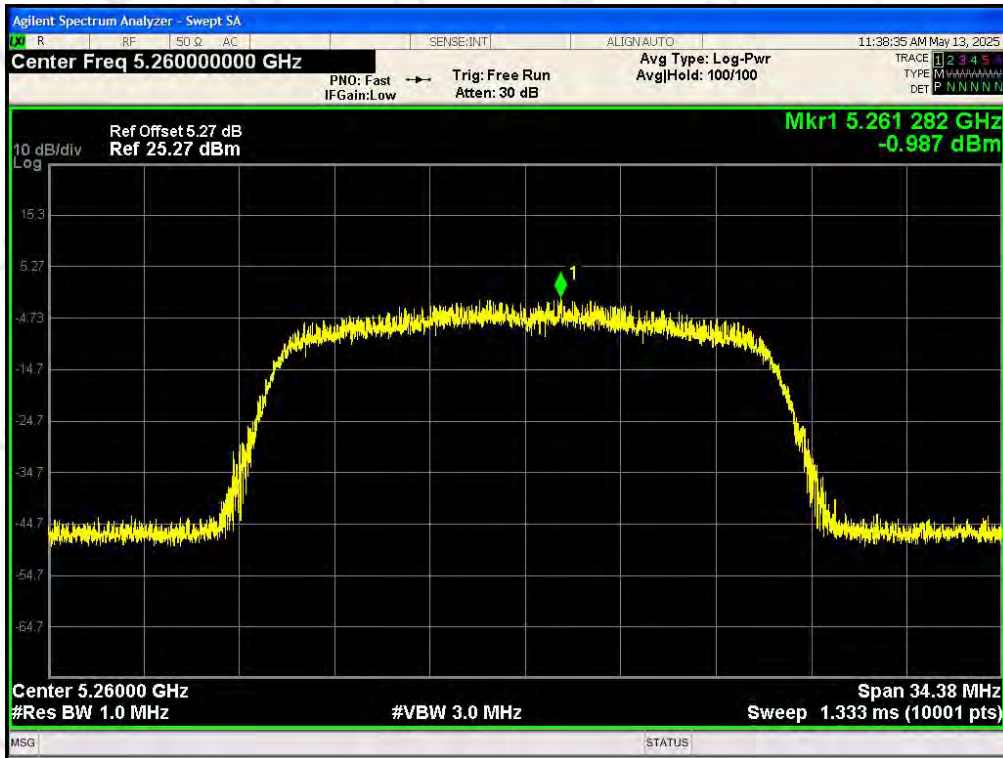

PSD NVNT 802.11a 5260MHz Ant0

PSD NVNT 802.11a 5260MHz Ant1

PSD NVNT 802.11a 5300MHz Ant0

PSD NVNT 802.11a 5300MHz Ant1

PSD NVNT 802.11a 5320MHz Ant0

PSD NVNT 802.11a 5320MHz Ant1

PSD NVNT 802.11ac20 5260MHz Ant0

PSD NVNT 802.11ac20 5260MHz Ant1

PSD NVNT 802.11ac20 5300MHz Ant0

PSD NVNT 802.11ac20 5300MHz Ant1

PSD NVNT 802.11ac20 5320MHz Ant0

PSD NVNT 802.11ac20 5320MHz Ant1

PSD NVNT 802.11ac40 5270MHz Ant0

PSD NVNT 802.11ac40 5270MHz Ant1