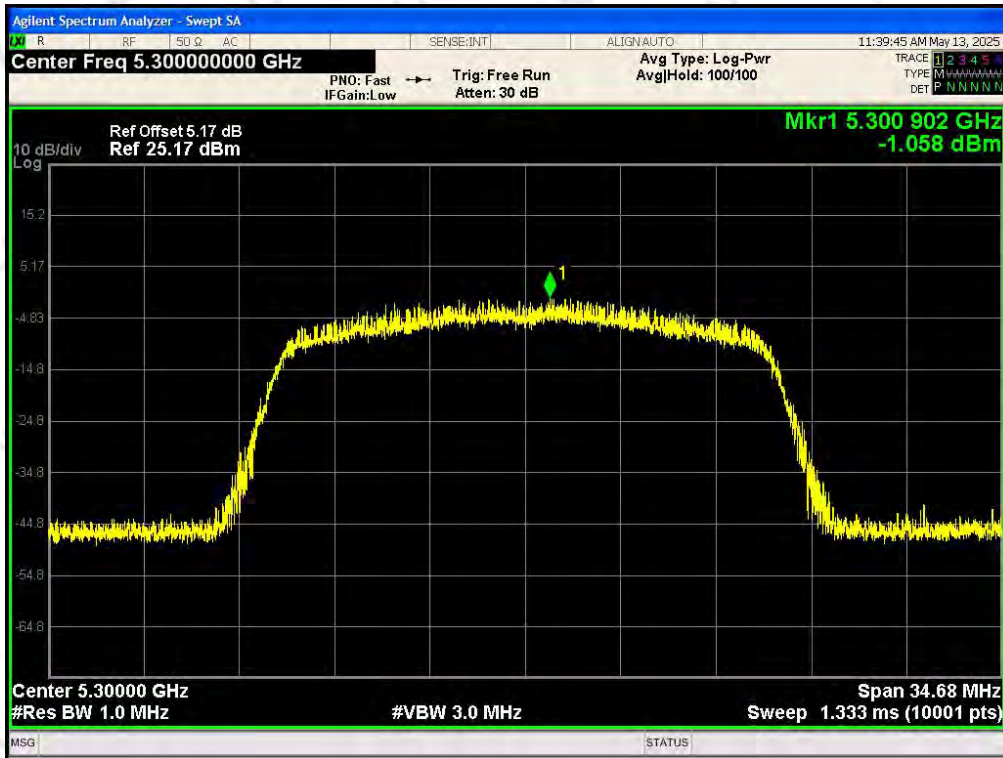

PSD NVNT 802.11a 5260MHz Ant0

PSD NVNT 802.11a 5260MHz Ant1

PSD NVNT 802.11a 5300MHz Ant0

PSD NVNT 802.11a 5300MHz Ant1

PSD NVNT 802.11a 5320MHz Ant0

PSD NVNT 802.11a 5320MHz Ant1

PSD NVNT 802.11ac20 5260MHz Ant0

PSD NVNT 802.11ac20 5260MHz Ant1

PSD NVNT 802.11ac20 5300MHz Ant0

PSD NVNT 802.11ac20 5300MHz Ant1

PSD NVNT 802.11ac20 5320MHz Ant0

PSD NVNT 802.11ac20 5320MHz Ant1

PSD NVNT 802.11ac40 5270MHz Ant0

PSD NVNT 802.11ac40 5270MHz Ant1