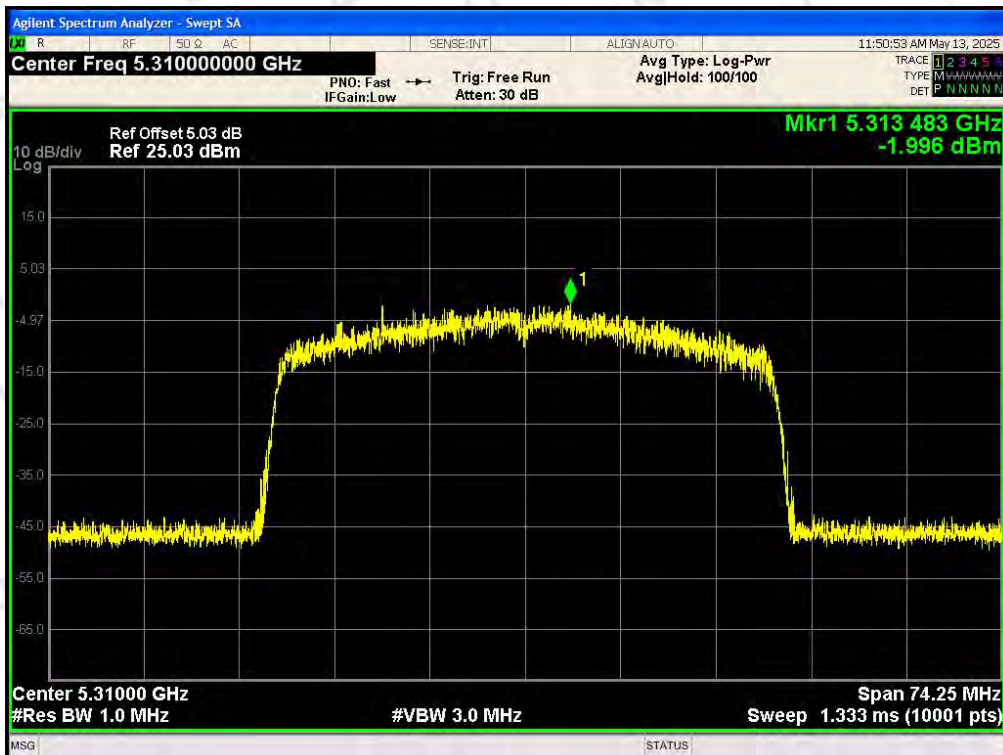

PSD NVNT 802.11ax20 5300MHz Ant1

PSD NVNT 802.11ax20 5320MHz Ant0

PSD NVNT 802.11ax20 5320MHz Ant1

PSD NVNT 802.11ax40 5270MHz Ant0

PSD NVNT 802.11ax40 5270MHz Ant1

PSD NVNT 802.11ax40 5310MHz Ant0

PSD NVNT 802.11ax40 5310MHz Ant1

PSD NVNT 802.11ax80 5290MHz Ant0

PSD NVNT 802.11ax80 5290MHz Ant1

PSD NVNT 802.11n(HT20) 5260MHz Ant0

PSD NVNT 802.11n(HT20) 5260MHz Ant1

PSD NVNT 802.11n(HT20) 5300MHz Ant0

PSD NVNT 802.11n(HT20) 5300MHz Ant1