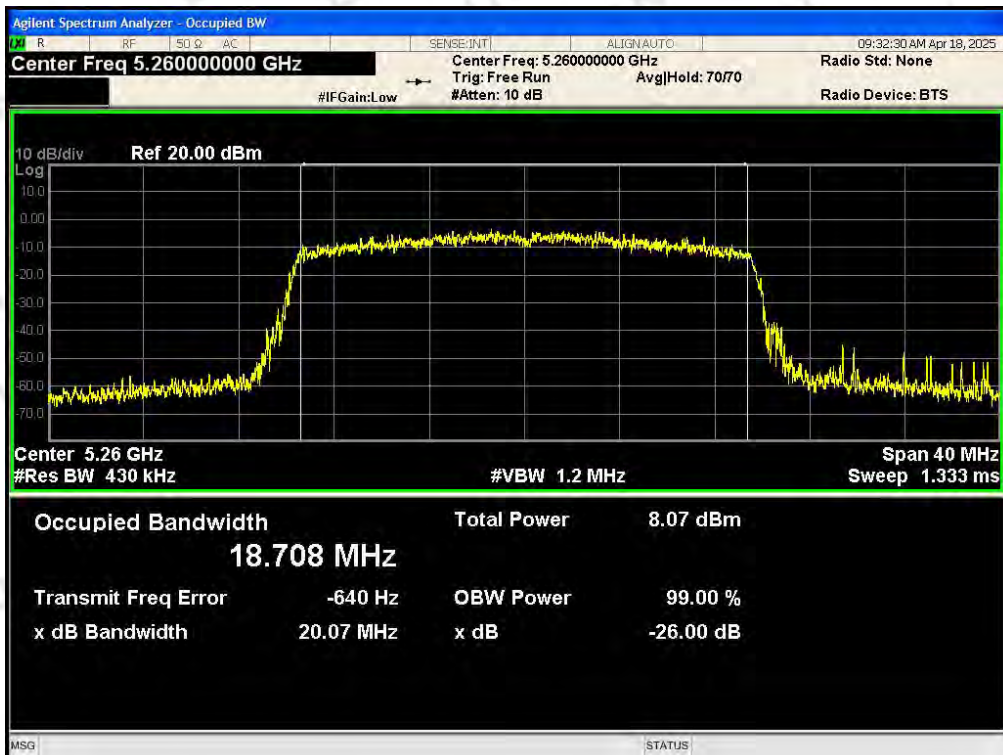

-26 dB Bandwidth NVNT 802.11ac40 5310MHz Ant1

-26 dB Bandwidth NVNT 802.11ac80 5290MHz Ant0

-26 dB Bandwidth NVNT 802.11ac80 5290MHz Ant1

-26 dB Bandwidth NVNT 802.11ax20 5260MHz Ant0

-26 dB Bandwidth NVNT 802.11ax20 5260MHz Ant1