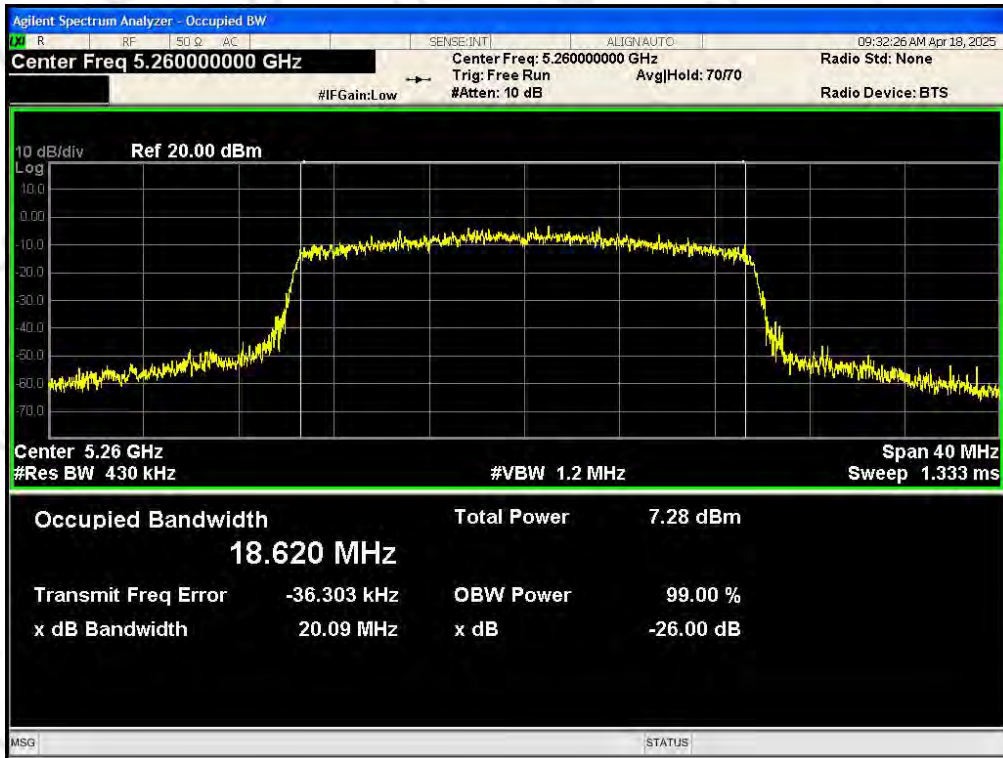

-26 dB Bandwidth NVNT 802.11ac40 5310MHz Ant1

-26 dB Bandwidth NVNT 802.11ac80 5290MHz Ant0

-26 dB Bandwidth NVNT 802.11ac80 5290MHz Ant1

-26 dB Bandwidth NVNT 802.11ax20 5260MHz Ant0

-26 dB Bandwidth NVNT 802.11ax20 5260MHz Ant1