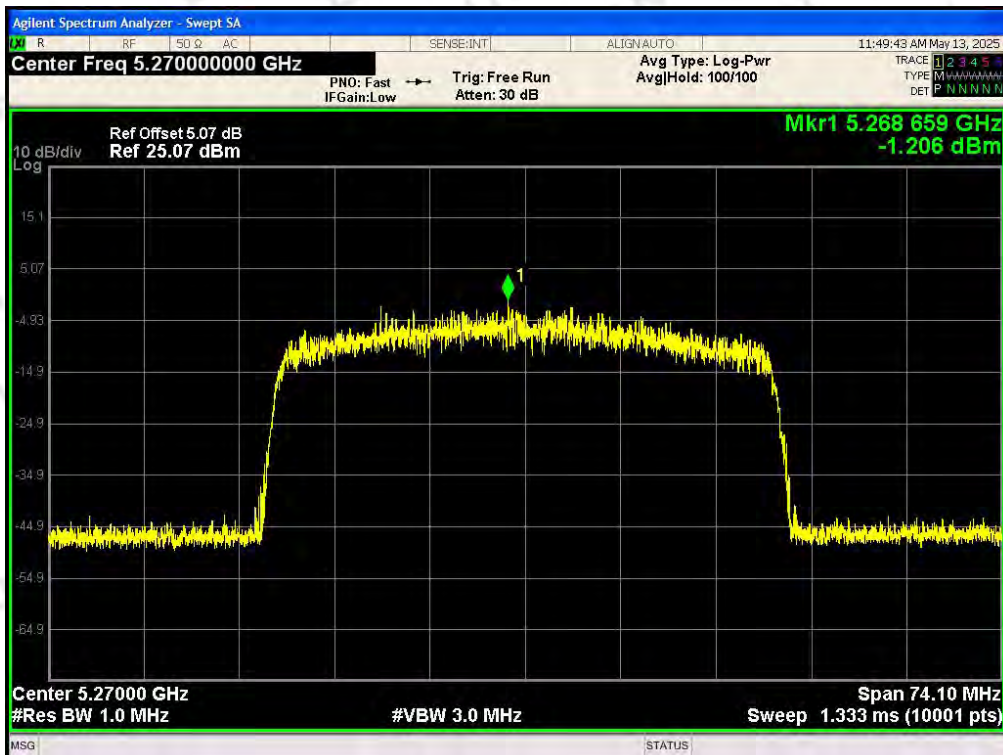

PSD NVNT 802.11ax20 5300MHz Ant1

PSD NVNT 802.11ax20 5320MHz Ant0

PSD NVNT 802.11ax20 5320MHz Ant1

PSD NVNT 802.11ax40 5270MHz Ant0

PSD NVNT 802.11ax40 5270MHz Ant1

PSD NVNT 802.11ax40 5310MHz Ant0

PSD NVNT 802.11ax40 5310MHz Ant1

PSD NVNT 802.11ax80 5290MHz Ant0

PSD NVNT 802.11ax80 5290MHz Ant1

PSD NVNT 802.11n(HT20) 5260MHz Ant0

PSD NVNT 802.11n(HT20) 5260MHz Ant1

PSD NVNT 802.11n(HT20) 5300MHz Ant0

PSD NVNT 802.11n(HT20) 5300MHz Ant1