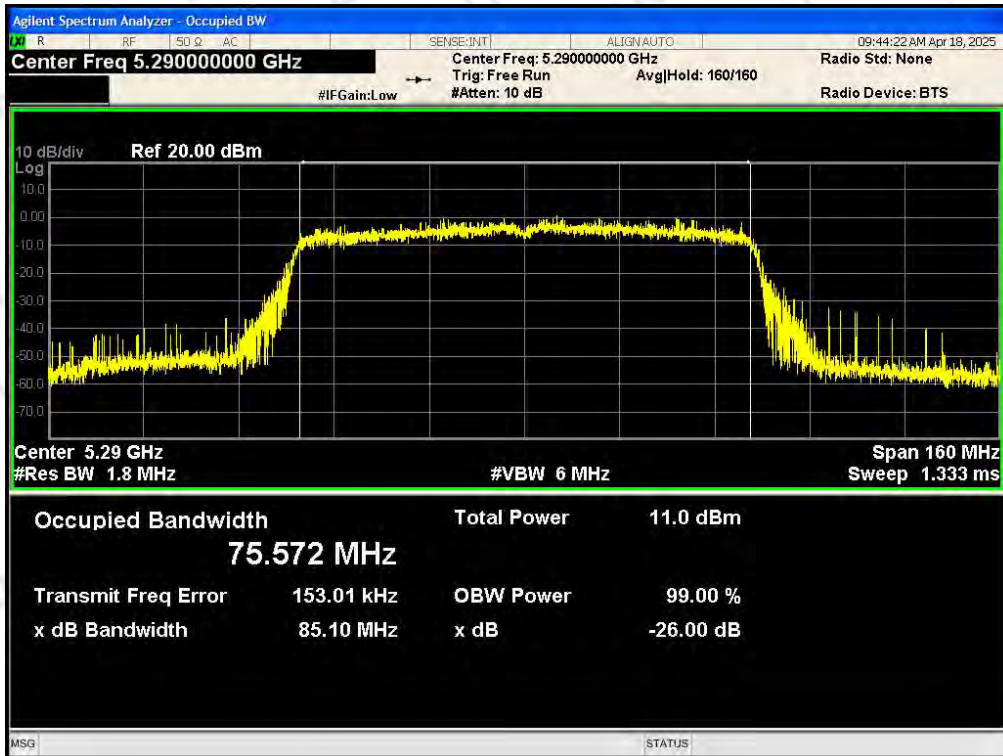

-26 dB Bandwidth NVNT 802.11ac80 5290MHz Ant1