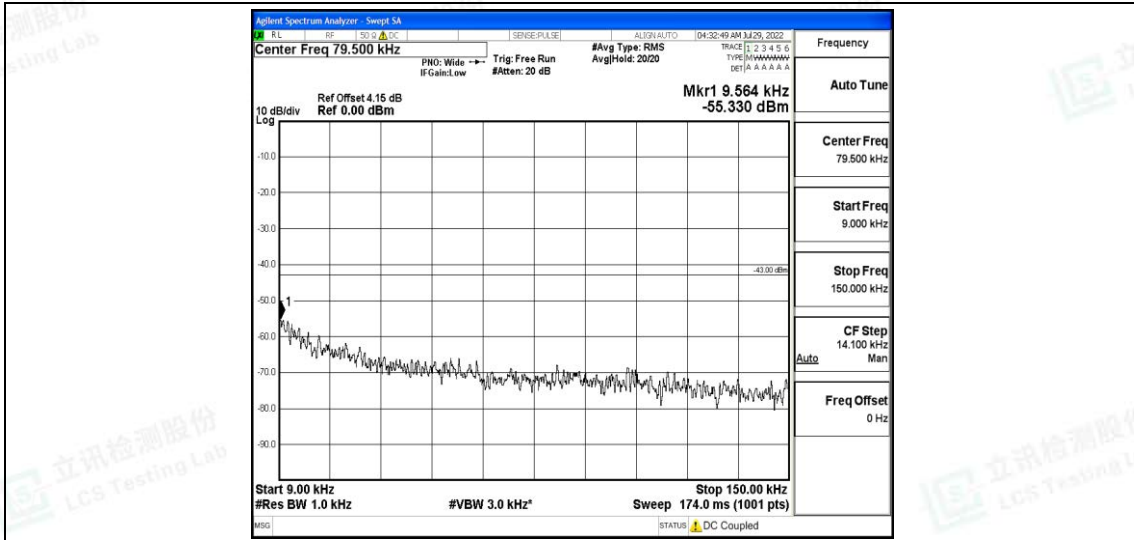

Band5-3MHz-QPSK-20415-1RB#0-Range1:0.009~0.15MHz

Band5-3MHz-QPSK-20415-1RB#0-Range2:0.15~30MHz

Band5-3MHz-QPSK-20415-1RB#0-Range3:30~1000MHz

Band5-3MHz-QPSK-20415-1RB#0-Range4:1000~10000MHz

Band5-3MHz-QPSK-20525-1RB#0-Range1:0.009~0.15MHz