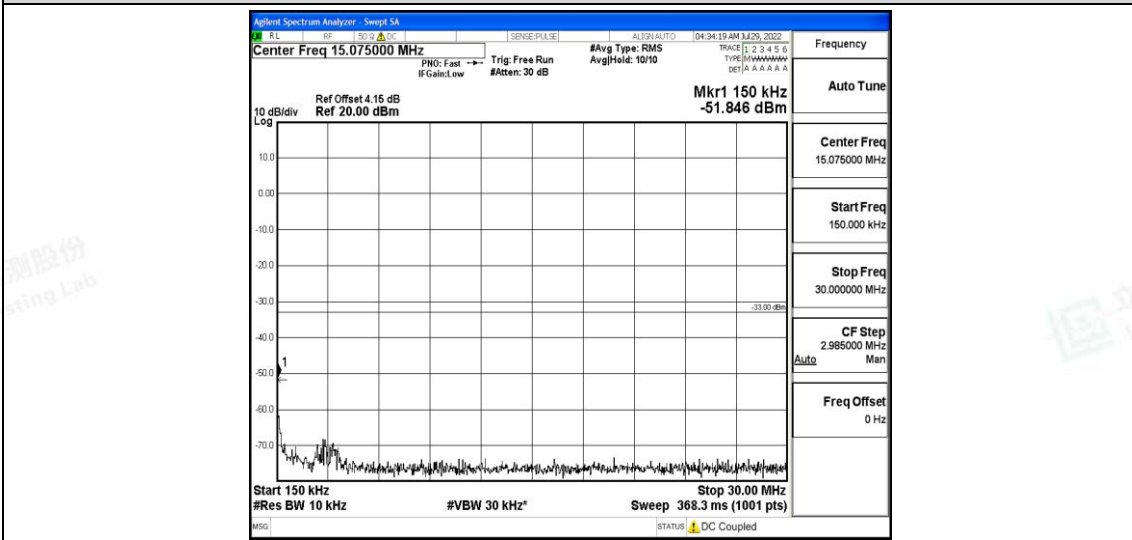

Band5-3MHz-16QAM-20415-1RB#0-Range4:1000~10000MHz

Band5-3MHz-16QAM-20525-1RB#0-Range1:0.009~0.15MHz

Band5-3MHz-16QAM-20525-1RB#0-Range2:0.15~30MHz

Band5-3MHz-16QAM-20525-1RB#0-Range3:30~1000MHz

Band5-3MHz-16QAM-20525-1RB#0-Range4:1000~10000MHz