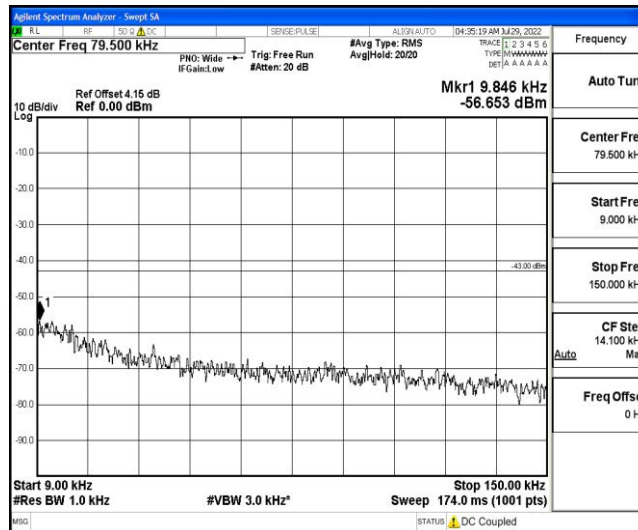

Band5-3MHz-QPSK-20525-1RB#0-Range2:0.15~30MHz

Band5-3MHz-QPSK-20525-1RB#0-Range3:30~1000MHz

Band5-3MHz-QPSK-20525-1RB#0-Range4:1000~10000MHz

Band5-3MHz-QPSK-20635-1RB#0-Range1:0.009~0.15MHz

Band5-3MHz-QPSK-20635-1RB#0-Range2:0.15~30MHz