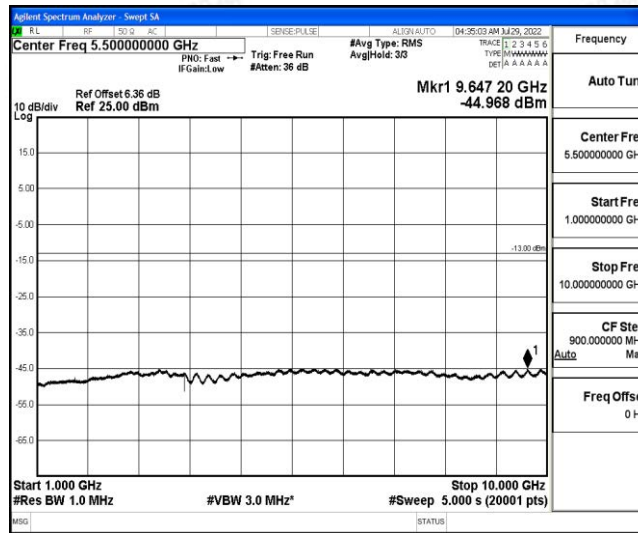

Band5-3MHz-16QAM-20415-1RB#0-Range4:1000~10000MHz

Band5-3MHz-16QAM-20525-1RB#0-Range1:0.009~0.15MHz

Band5-3MHz-16QAM-20525-1RB#0-Range2:0.15~30MHz

Band5-3MHz-16QAM-20525-1RB#0-Range3:30~1000MHz

Band5-3MHz-16QAM-20525-1RB#0-Range4:1000~10000MHz