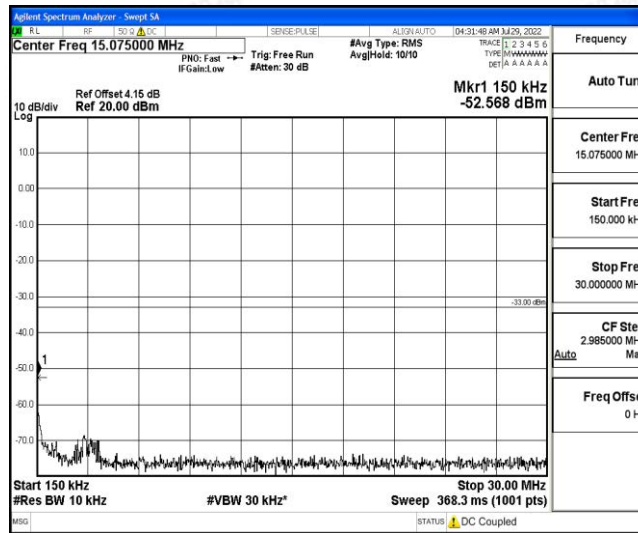

Band5-3MHz-QPSK-20635-1RB#0-Range3:30~1000MHz

Band5-3MHz-QPSK-20635-1RB#0-Range4:1000~10000MHz

Band5-3MHz-16QAM-20415-1RB#0-Range1:0.009~0.15MHz

Band5-3MHz-16QAM-20415-1RB#0-Range2:0.15~30MHz

Band5-3MHz-16QAM-20415-1RB#0-Range3:30~1000MHz