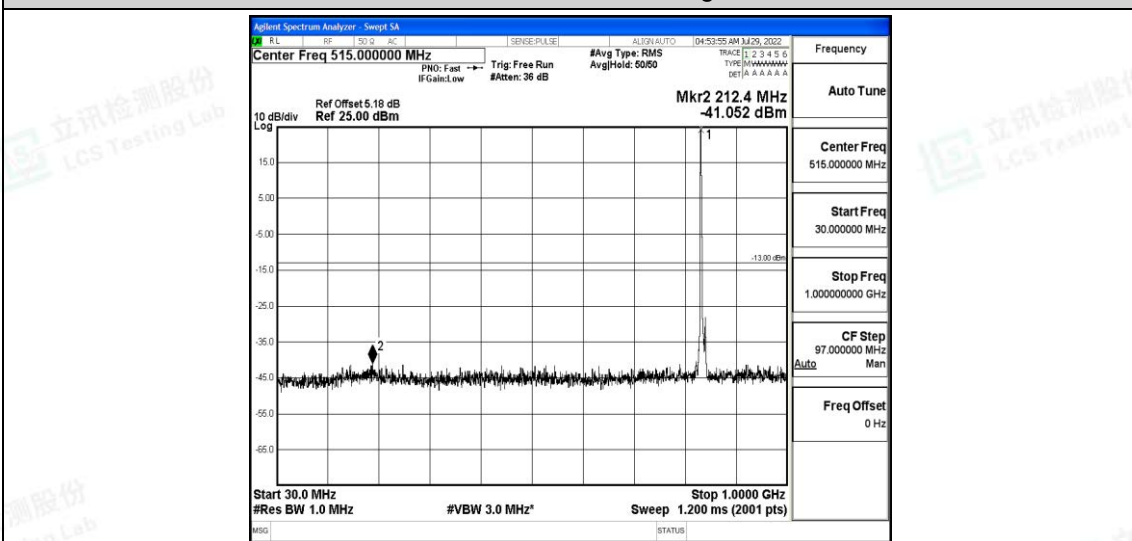

Band5-5MHz-QPSK-20525-1RB#0-Range3:30~1000MHz