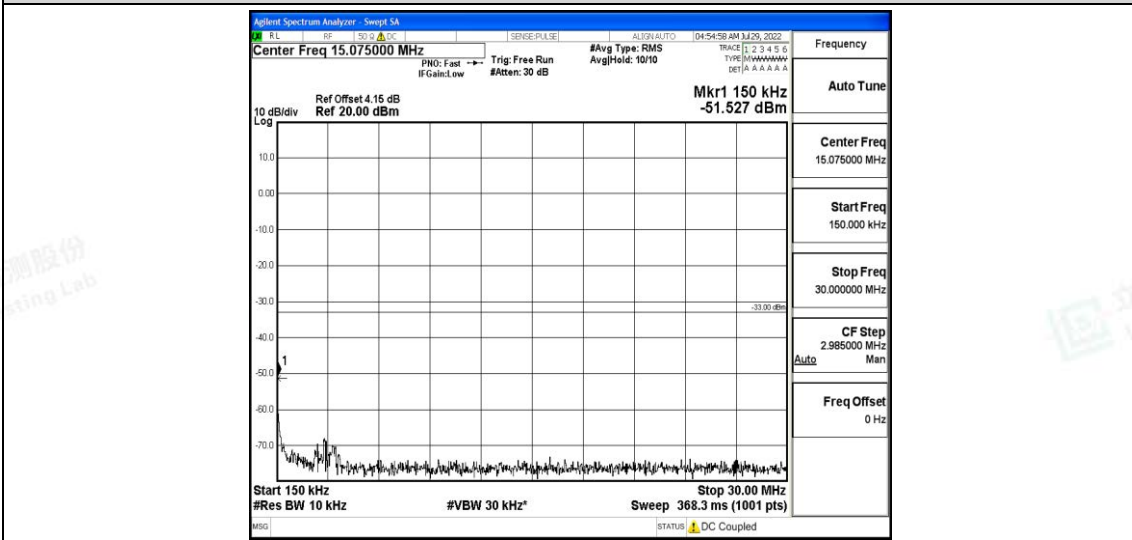

Band5-5MHz-16QAM-20525-1RB#0-Range2:0.15~30MHz