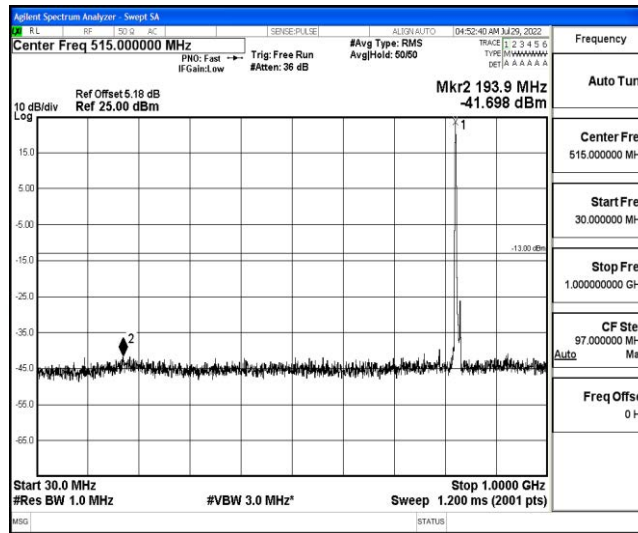

Band5-5MHz-QPSK-20625-1RB#0-Range4:1000~10000MHz

Band5-5MHz-16QAM-20425-1RB#0-Range1:0.009~0.15MHz

Band5-5MHz-16QAM-20425-1RB#0-Range2:0.15~30MHz

Band5-5MHz-16QAM-20425-1RB#0-Range3:30~1000MHz

Band5-5MHz-16QAM-20425-1RB#0-Range4:1000~10000MHz