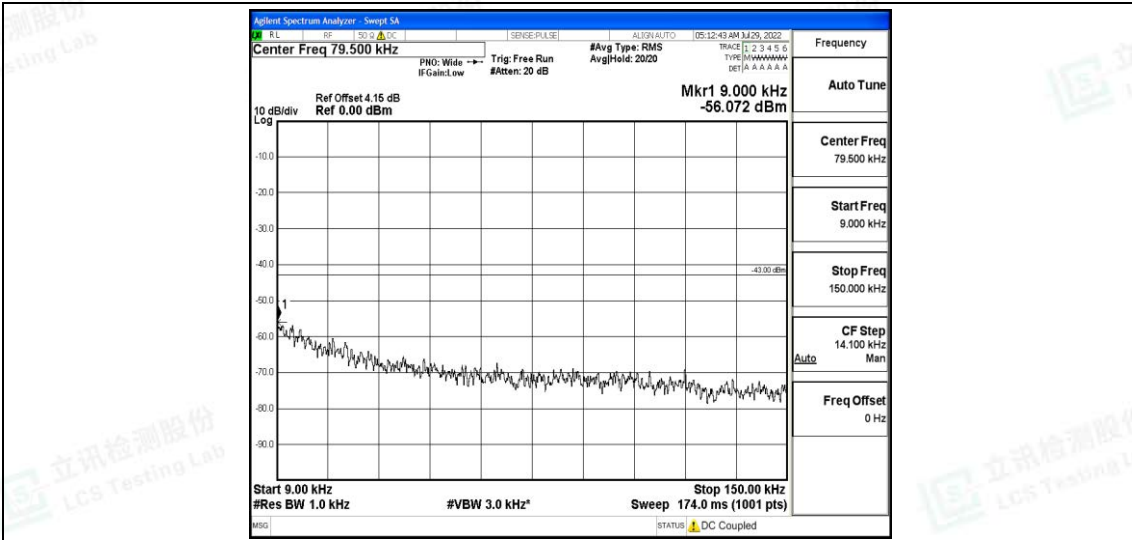

Band5-10MHz-QPSK-20450-1RB#0-Range3:30~1000MHz

Band5-10MHz-QPSK-20450-1RB#0-Range4:1000~10000MHz

Band5-10MHz-QPSK-20525-1RB#0-Range1:0.009~0.15MHz

Band5-10MHz-QPSK-20525-1RB#0-Range2:0.15~30MHz

Band5-10MHz-QPSK-20525-1RB#0-Range3:30~1000MHz