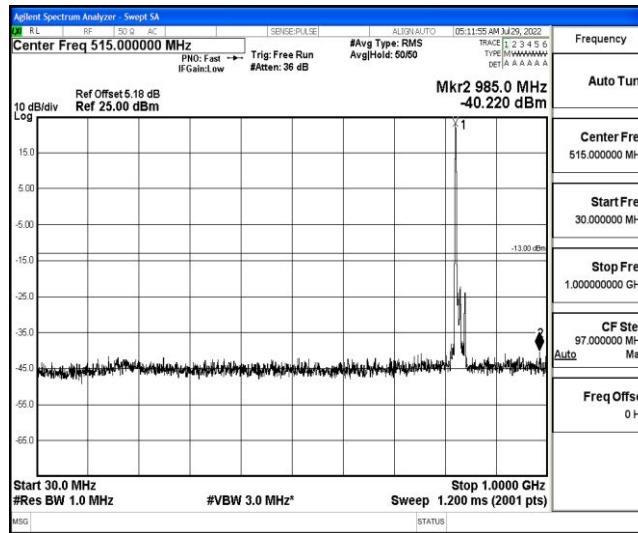

Band5-10MHz-16QAM-20450-1RB#0-Range1:0.009~0.15MHz

Band5-10MHz-16QAM-20450-1RB#0-Range2:0.15~30MHz

Band5-10MHz-16QAM-20450-1RB#0-Range3:30~1000MHz

Band5-10MHz-16QAM-20450-1RB#0-Range4:1000~10000MHz

Band5-10MHz-16QAM-20525-1RB#0-Range1:0.009~0.15MHz