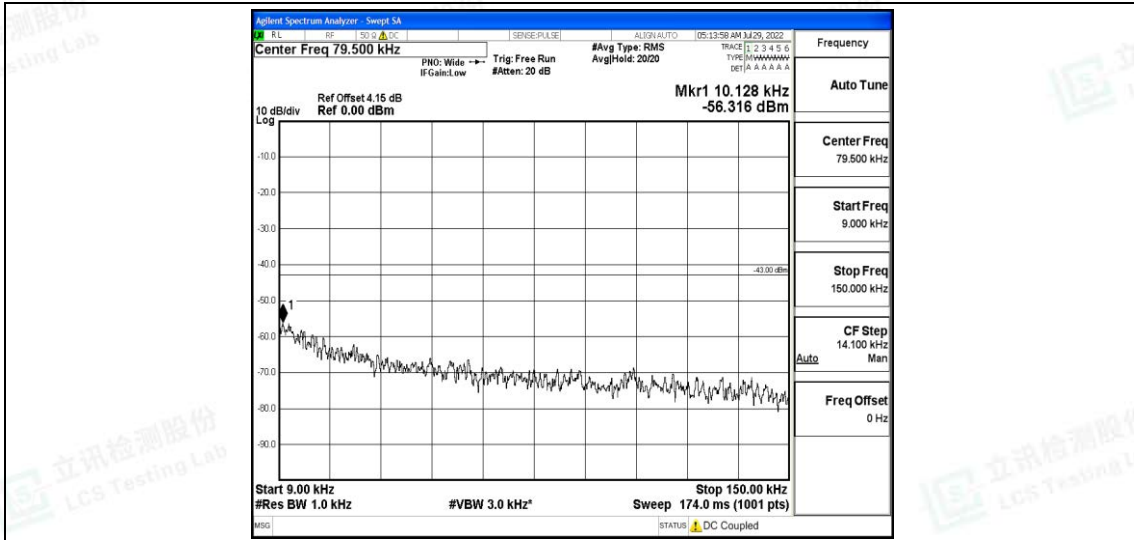

Band5-10MHz-16QAM-20450-1RB#0-Range1:0.009~0.15MHz

Band5-10MHz-16QAM-20450-1RB#0-Range2:0.15~30MHz

Band5-10MHz-16QAM-20450-1RB#0-Range3:30~1000MHz

Band5-10MHz-16QAM-20450-1RB#0-Range4:1000~10000MHz

Band5-10MHz-16QAM-20525-1RB#0-Range1:0.009~0.15MHz