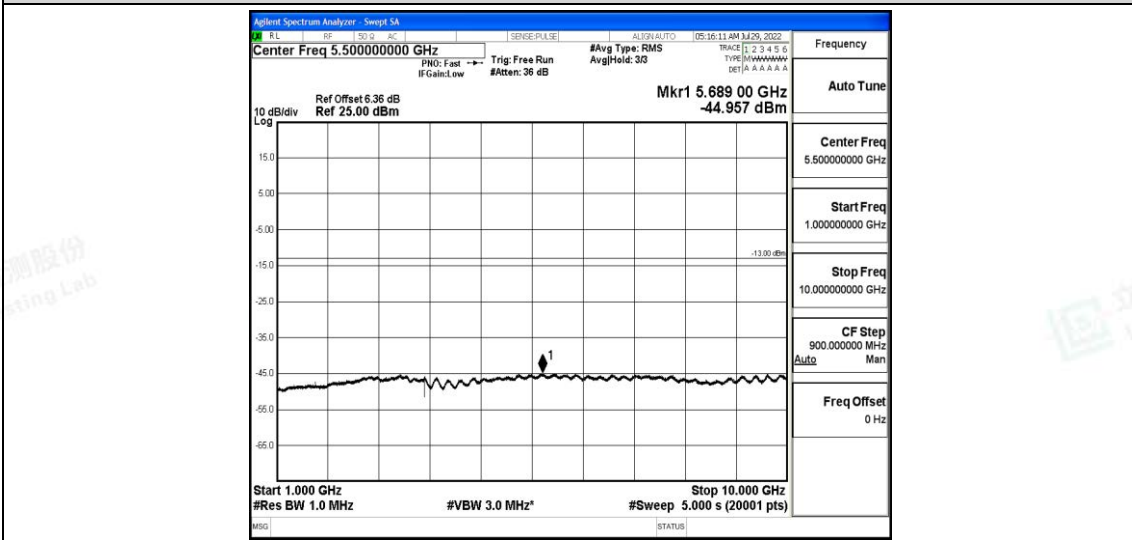

Band5-10MHz-QPSK-20525-1RB#0-Range4:1000~10000MHz

Band5-10MHz-QPSK-20600-1RB#0-Range1:0.009~0.15MHz

Band5-10MHz-QPSK-20600-1RB#0-Range2:0.15~30MHz

Band5-10MHz-QPSK-20600-1RB#0-Range3:30~1000MHz

Band5-10MHz-QPSK-20600-1RB#0-Range4:1000~10000MHz