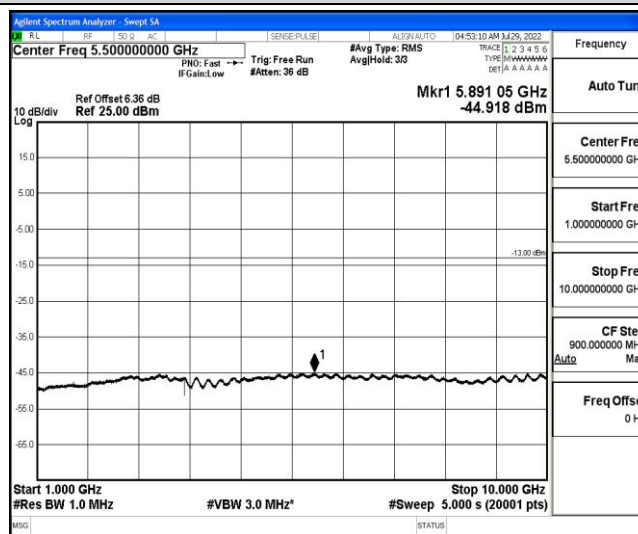

Band5-5MHz-QPSK-20625-1RB#0-Range4:1000~10000MHz

Band5-5MHz-16QAM-20425-1RB#0-Range1:0.009~0.15MHz

Band5-5MHz-16QAM-20425-1RB#0-Range2:0.15~30MHz

Band5-5MHz-16QAM-20425-1RB#0-Range3:30~1000MHz

Band5-5MHz-16QAM-20425-1RB#0-Range4:1000~10000MHz