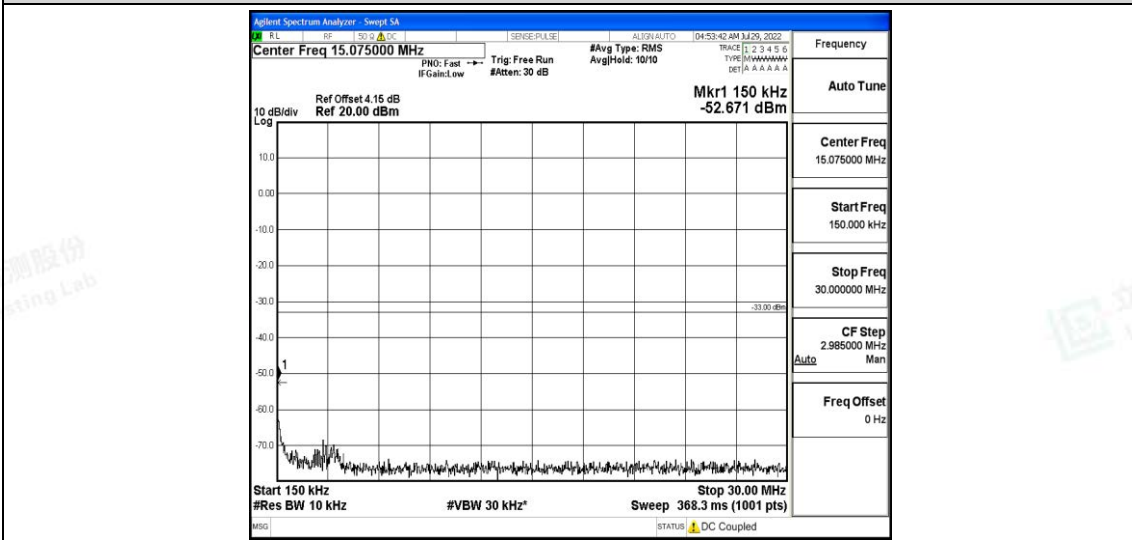

Band5-5MHz-QPSK-20425-1RB#0-Range2:0.15~30MHz

Band5-5MHz-QPSK-20425-1RB#0-Range3:30~1000MHz

Band5-5MHz-QPSK-20425-1RB#0-Range4:1000~10000MHz

Band5-5MHz-QPSK-20525-1RB#0-Range1:0.009~0.15MHz

Band5-5MHz-QPSK-20525-1RB#0-Range2:0.15~30MHz