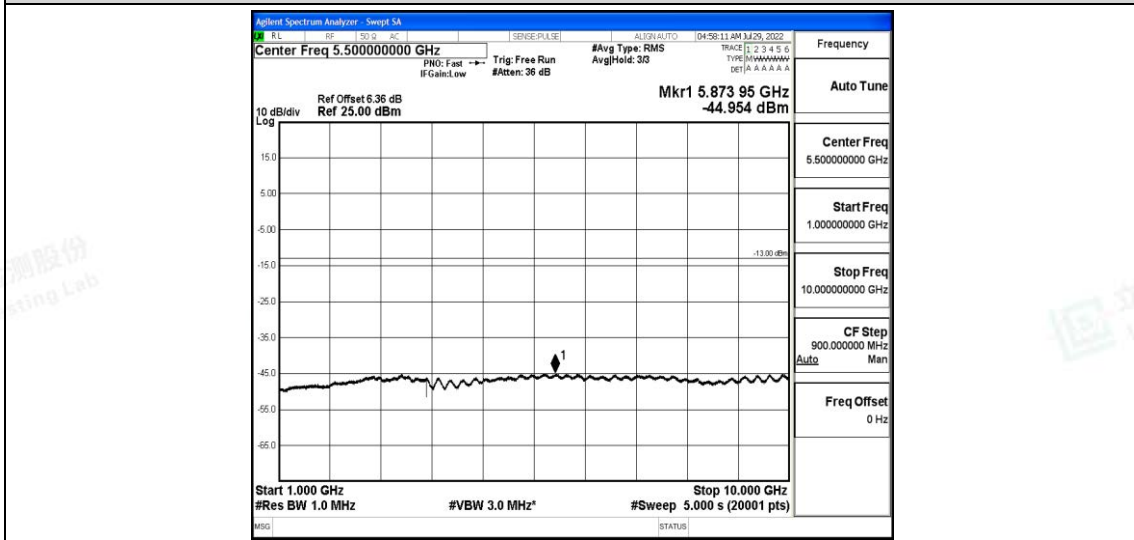

Band5-5MHz-16QAM-20625-1RB#0-Range2:0.15~30MHz

Band5-5MHz-16QAM-20625-1RB#0-Range3:30~1000MHz

Band5-5MHz-16QAM-20625-1RB#0-Range4:1000~10000MHz

Band5-10MHz-QPSK-20450-1RB#0-Range1:0.009~0.15MHz

Band5-10MHz-QPSK-20450-1RB#0-Range2:0.15~30MHz