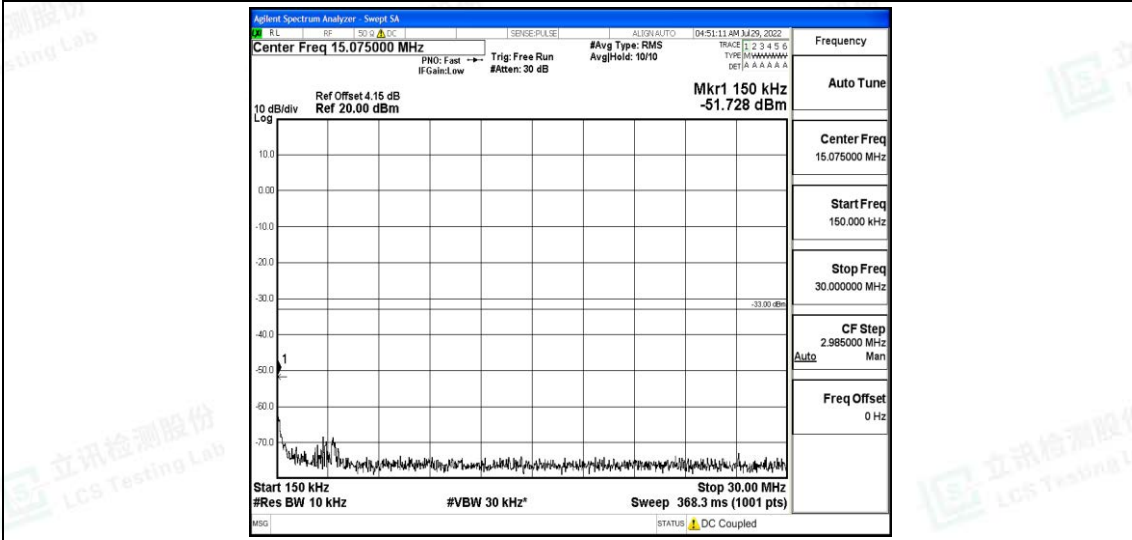

Band5-5MHz-QPSK-20425-1RB#0-Range2:0.15~30MHz