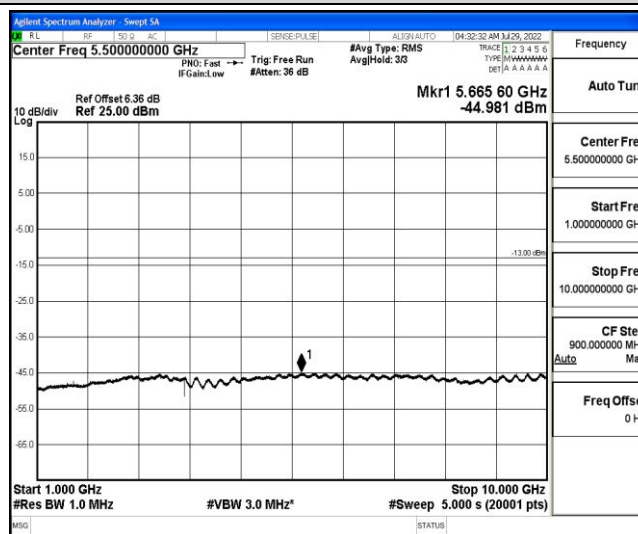

Band5-3MHz-16QAM-20415-1RB#0-Range4:1000~10000MHz