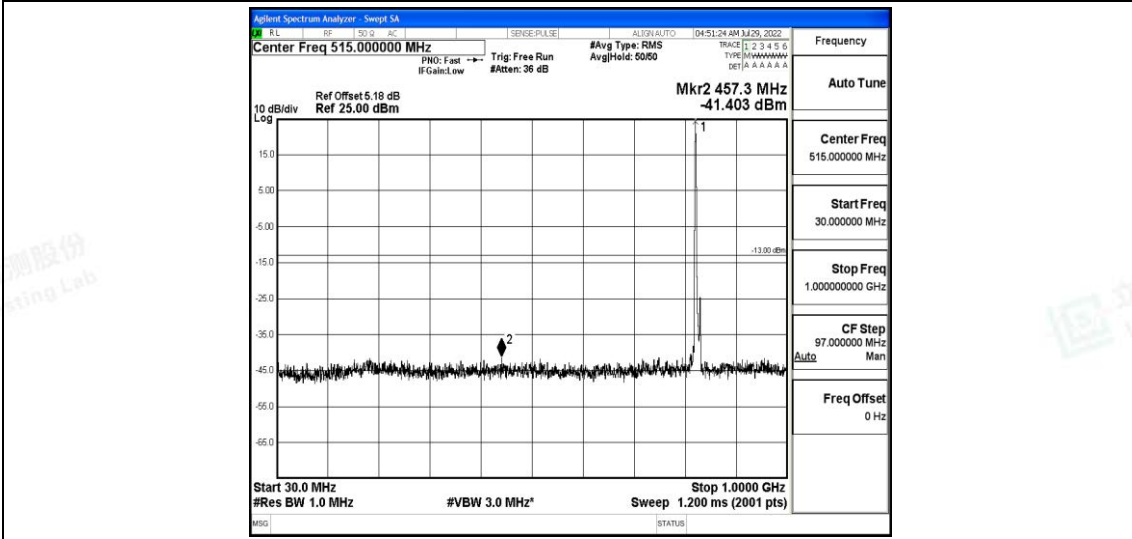

Band5-5MHz-QPSK-20425-1RB#0-Range3:30~1000MHz