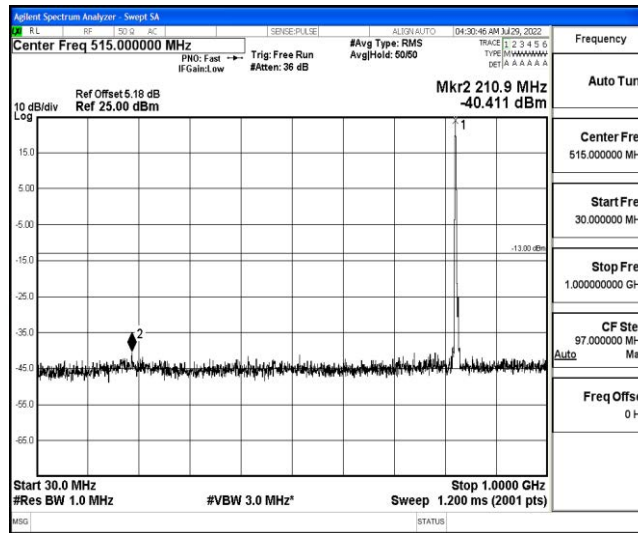

Band5-3MHz-QPSK-20415-1RB#0-Range1:0.009~0.15MHz

Band5-3MHz-QPSK-20415-1RB#0-Range2:0.15~30MHz

Band5-3MHz-QPSK-20415-1RB#0-Range3:30~1000MHz

Band5-3MHz-QPSK-20415-1RB#0-Range4:1000~10000MHz

Band5-3MHz-QPSK-20525-1RB#0-Range1:0.009~0.15MHz