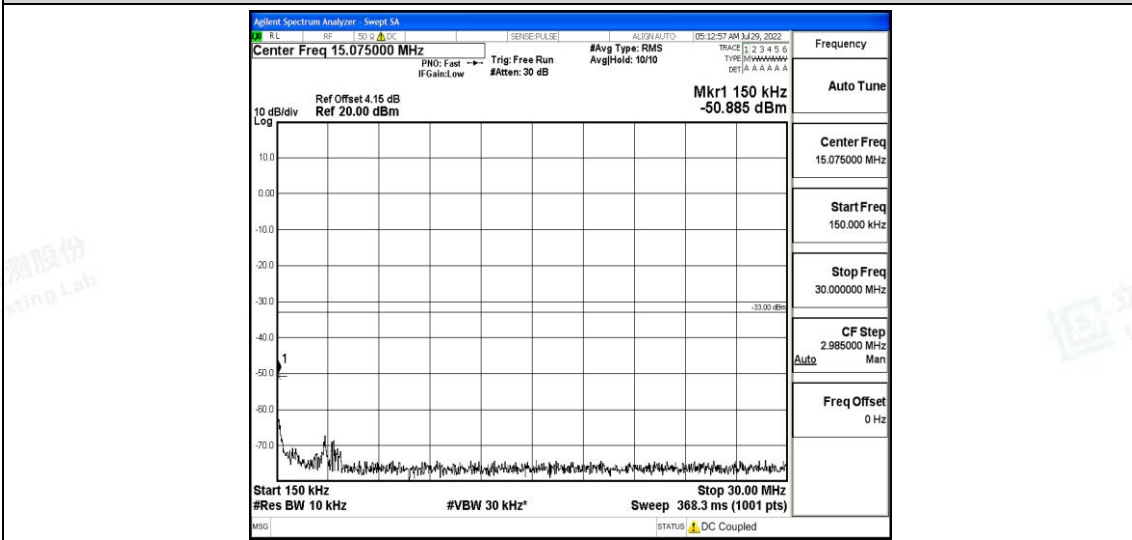

Band5-10MHz-QPSK-20450-1RB#0-Range3:30~1000MHz

Band5-10MHz-QPSK-20450-1RB#0-Range4:1000~10000MHz

Band5-10MHz-QPSK-20525-1RB#0-Range1:0.009~0.15MHz

Band5-10MHz-QPSK-20525-1RB#0-Range2:0.15~30MHz

Band5-10MHz-QPSK-20525-1RB#0-Range3:30~1000MHz