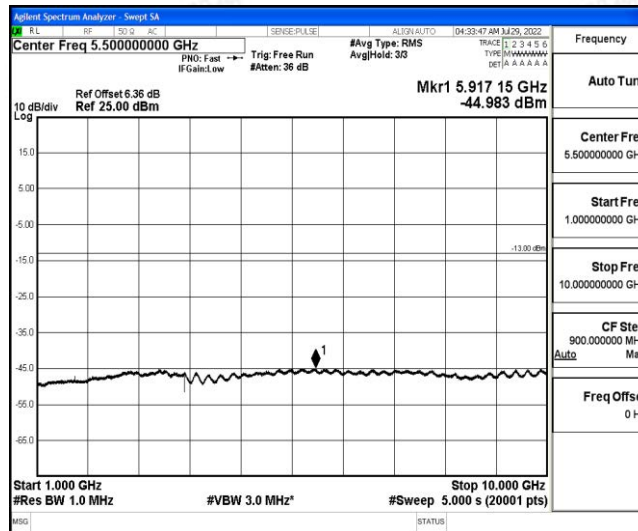

Band5-3MHz-QPSK-20525-1RB#0-Range2:0.15~30MHz

Band5-3MHz-QPSK-20525-1RB#0-Range3:30~1000MHz

Band5-3MHz-QPSK-20525-1RB#0-Range4:1000~10000MHz

Band5-3MHz-QPSK-20635-1RB#0-Range1:0.009~0.15MHz

Band5-3MHz-QPSK-20635-1RB#0-Range2:0.15~30MHz