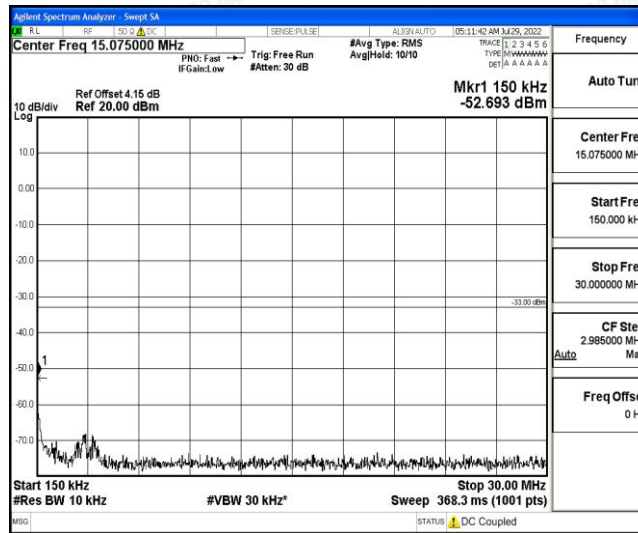

Band5-10MHz-16QAM-20450-1RB#0-Range2:0.15~30MHz