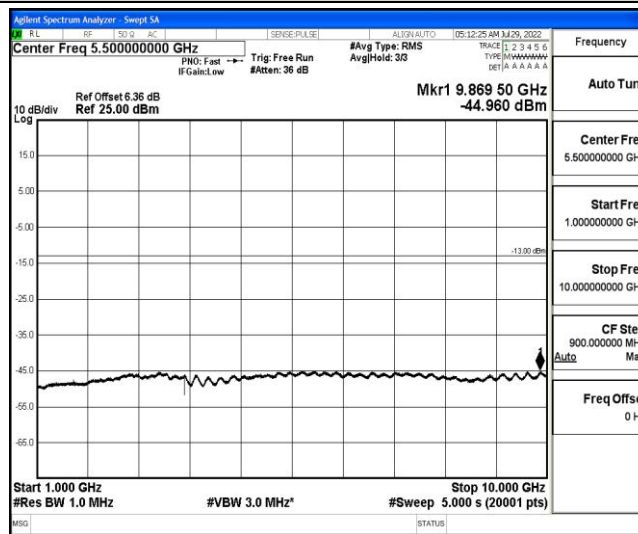

Band5-10MHz-16QAM-20450-1RB#0-Range1:0.009~0.15MHz

Band5-10MHz-16QAM-20450-1RB#0-Range2:0.15~30MHz

Band5-10MHz-16QAM-20450-1RB#0-Range3:30~1000MHz

Band5-10MHz-16QAM-20450-1RB#0-Range4:1000~10000MHz

Band5-10MHz-16QAM-20525-1RB#0-Range1:0.009~0.15MHz

Band5-10MHz-16QAM-20525-1RB#0-Range2:0.15~30MHz

Band5-10MHz-16QAM-20525-1RB#0-Range3:30~1000MHz

Band5-10MHz-16QAM-20525-1RB#0-Range4:1000~10000MHz

Band5-10MHz-16QAM-20600-1RB#0-Range1:0.009~0.15MHz

Band5-10MHz-16QAM-20600-1RB#0-Range2:0.15~30MHz