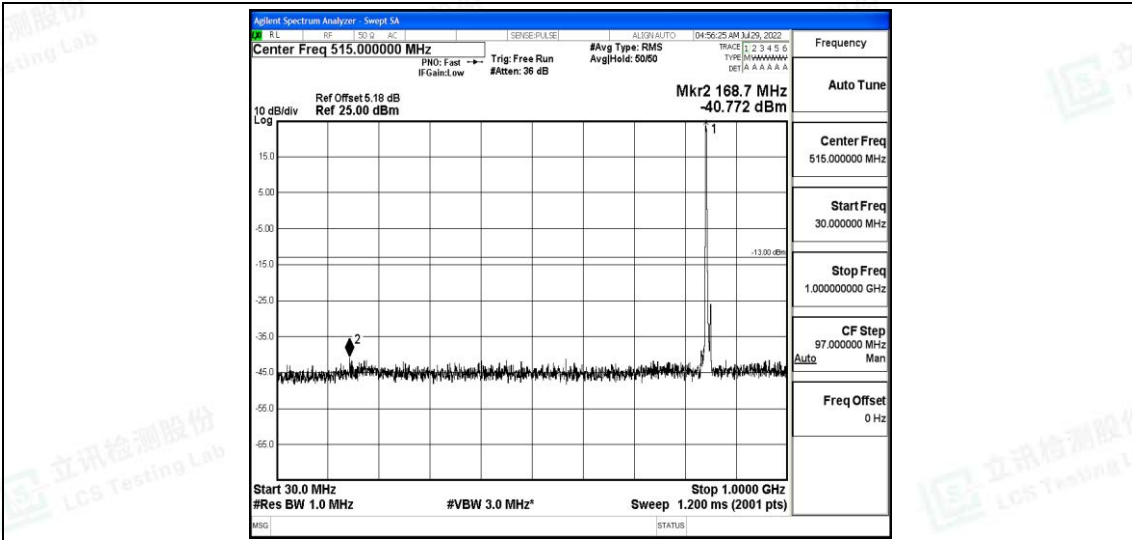

Band5-5MHz-QPSK-20525-1RB#0-Range3:30~1000MHz

Band5-5MHz-QPSK-20525-1RB#0-Range4:1000~10000MHz

Band5-5MHz-QPSK-20625-1RB#0-Range1:0.009~0.15MHz

Band5-5MHz-QPSK-20625-1RB#0-Range2:0.15~30MHz

Band5-5MHz-QPSK-20625-1RB#0-Range3:30~1000MHz