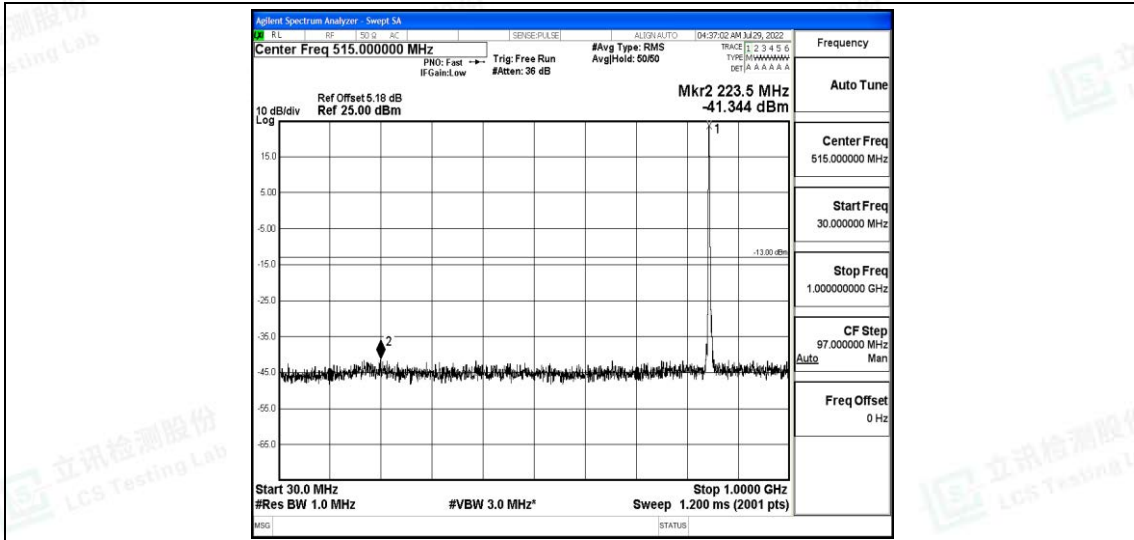

Band5-3MHz-16QAM-20635-1RB#0-Range1:0.009~0.15MHz

Band5-3MHz-16QAM-20635-1RB#0-Range2:0.15~30MHz

Band5-3MHz-16QAM-20635-1RB#0-Range3:30~1000MHz

Band5-3MHz-16QAM-20635-1RB#0-Range4:1000~10000MHz

Band5-5MHz-QPSK-20425-1RB#0-Range1:0.009~0.15MHz