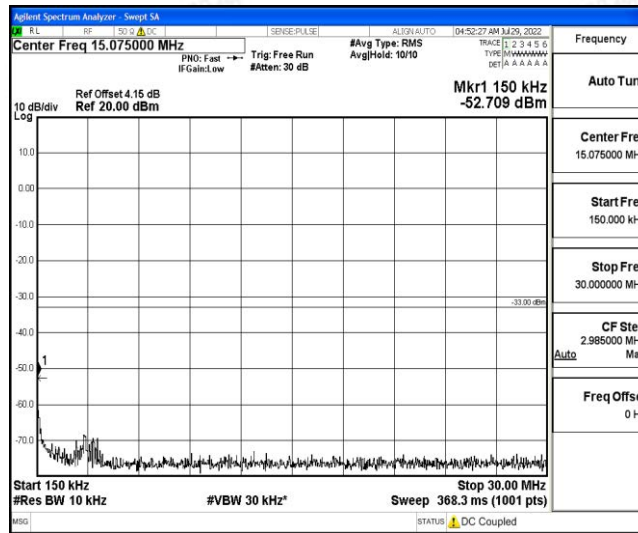

Band5-5MHz-QPSK-20625-1RB#0-Range4:1000~10000MHz

Band5-5MHz-16QAM-20425-1RB#0-Range1:0.009~0.15MHz

Band5-5MHz-16QAM-20425-1RB#0-Range2:0.15~30MHz

Band5-5MHz-16QAM-20425-1RB#0-Range3:30~1000MHz

Band5-5MHz-16QAM-20425-1RB#0-Range4:1000~10000MHz