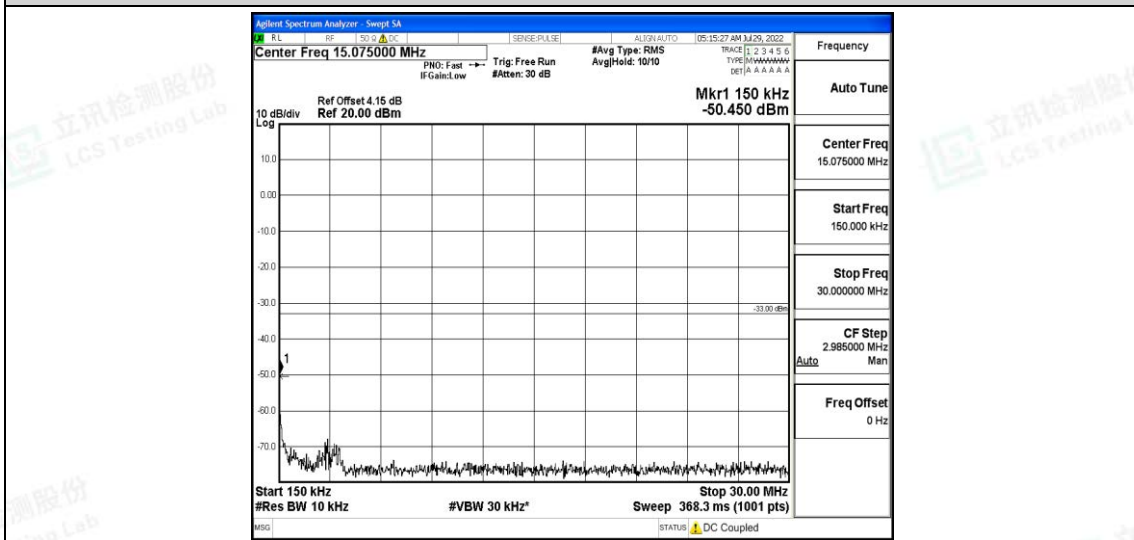

Band5-10MHz-QPSK-20525-1RB#0-Range4:1000~10000MHz

Band5-10MHz-QPSK-20600-1RB#0-Range1:0.009~0.15MHz

Band5-10MHz-QPSK-20600-1RB#0-Range2:0.15~30MHz

Band5-10MHz-QPSK-20600-1RB#0-Range3:30~1000MHz

Band5-10MHz-QPSK-20600-1RB#0-Range4:1000~10000MHz