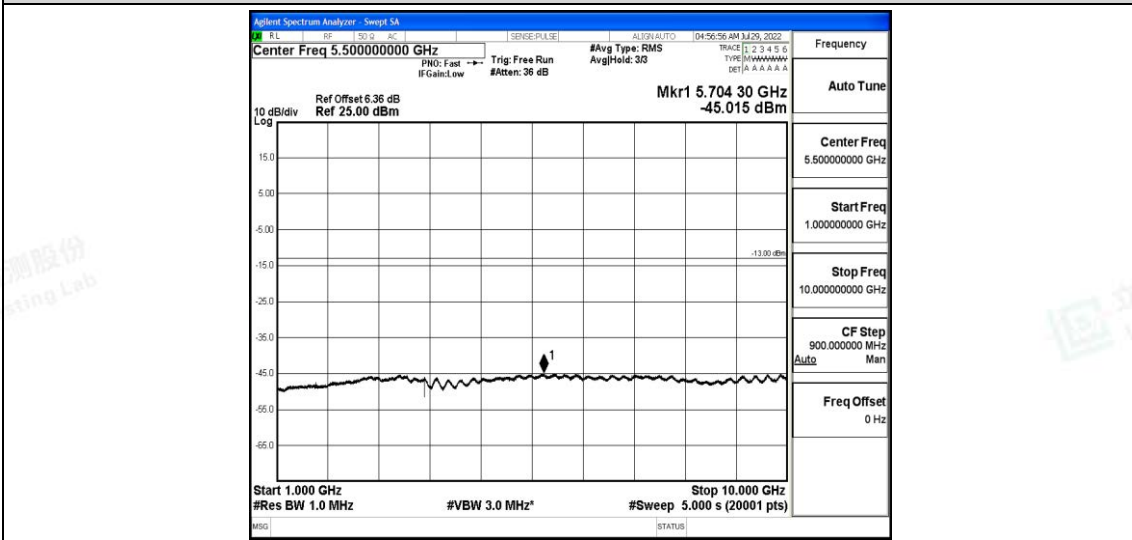

Band5-5MHz-QPSK-20625-1RB#0-Range4:1000~10000MHz