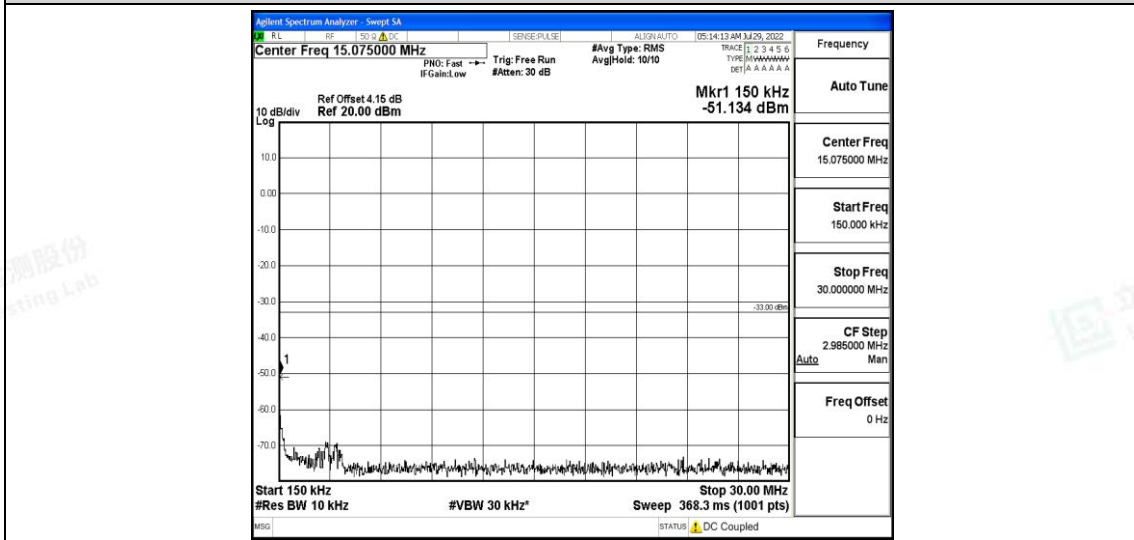

Band5-10MHz-16QAM-20525-1RB#0-Range2:0.15~30MHz