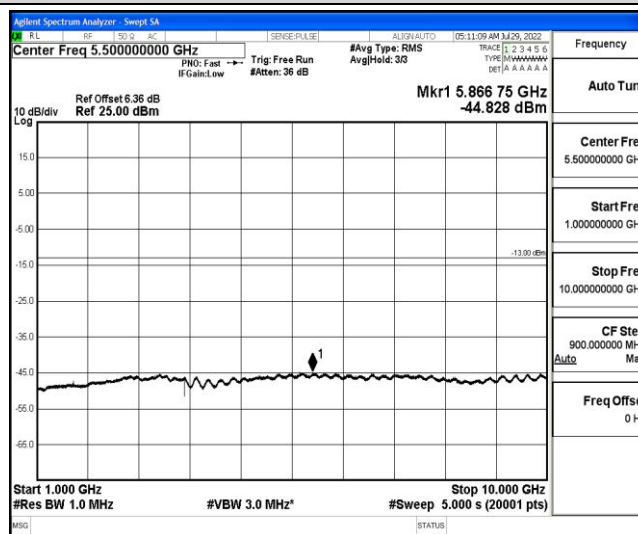

Band5-10MHz-QPSK-20450-1RB#0-Range4:1000~10000MHz