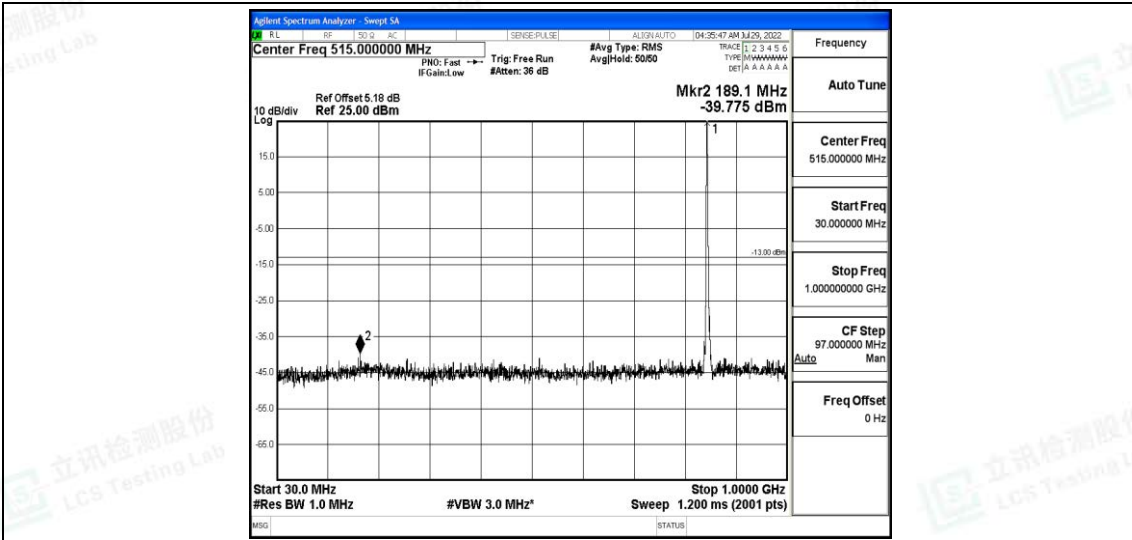

Band5-3MHz-QPSK-20635-1RB#0-Range3:30~1000MHz