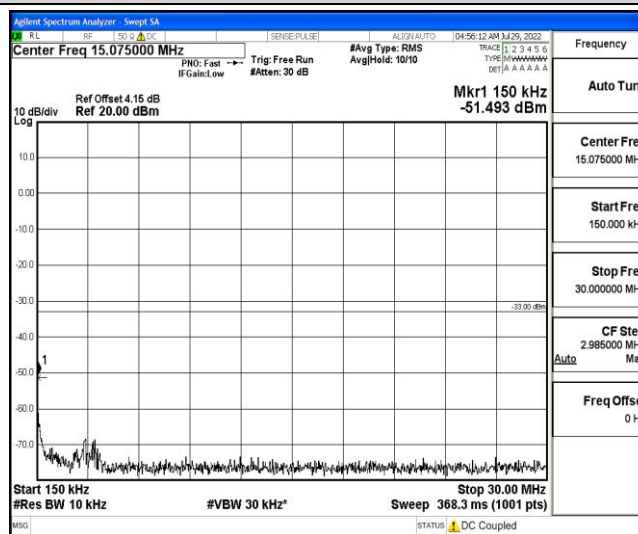

Band5-5MHz-QPSK-20525-1RB#0-Range3:30~1000MHz

Band5-5MHz-QPSK-20525-1RB#0-Range4:1000~10000MHz

Band5-5MHz-QPSK-20625-1RB#0-Range1:0.009~0.15MHz

Band5-5MHz-QPSK-20625-1RB#0-Range2:0.15~30MHz

Band5-5MHz-QPSK-20625-1RB#0-Range3:30~1000MHz