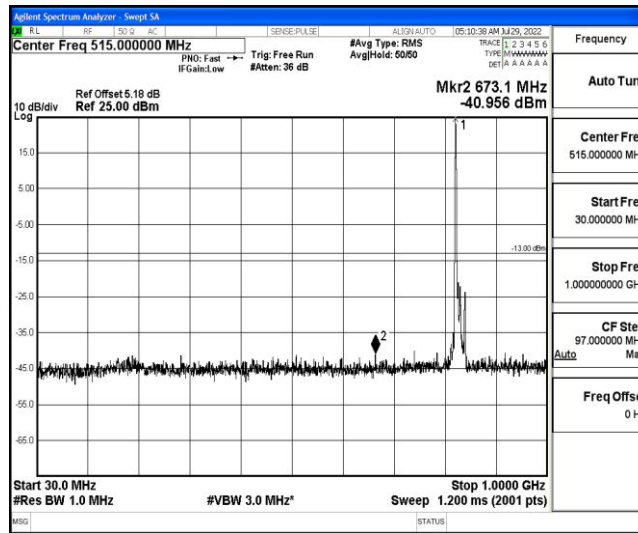

Band5-10MHz-QPSK-20450-1RB#0-Range3:30~1000MHz