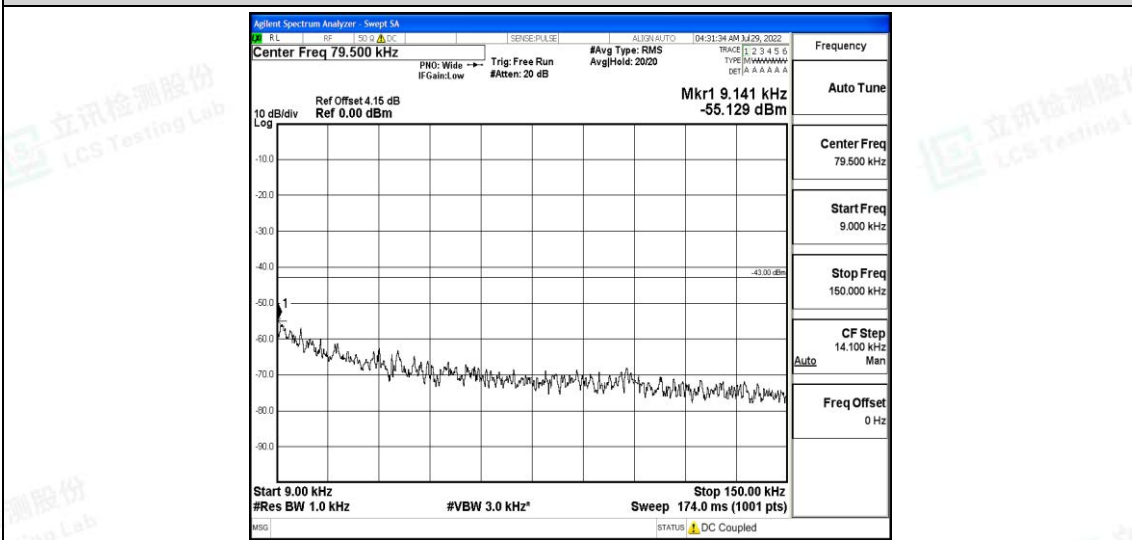

Band5-3MHz-QPSK-20635-1RB#0-Range3:30~1000MHz

Band5-3MHz-QPSK-20635-1RB#0-Range4:1000~10000MHz

Band5-3MHz-16QAM-20415-1RB#0-Range1:0.009~0.15MHz

Band5-3MHz-16QAM-20415-1RB#0-Range2:0.15~30MHz

Band5-3MHz-16QAM-20415-1RB#0-Range3:30~1000MHz