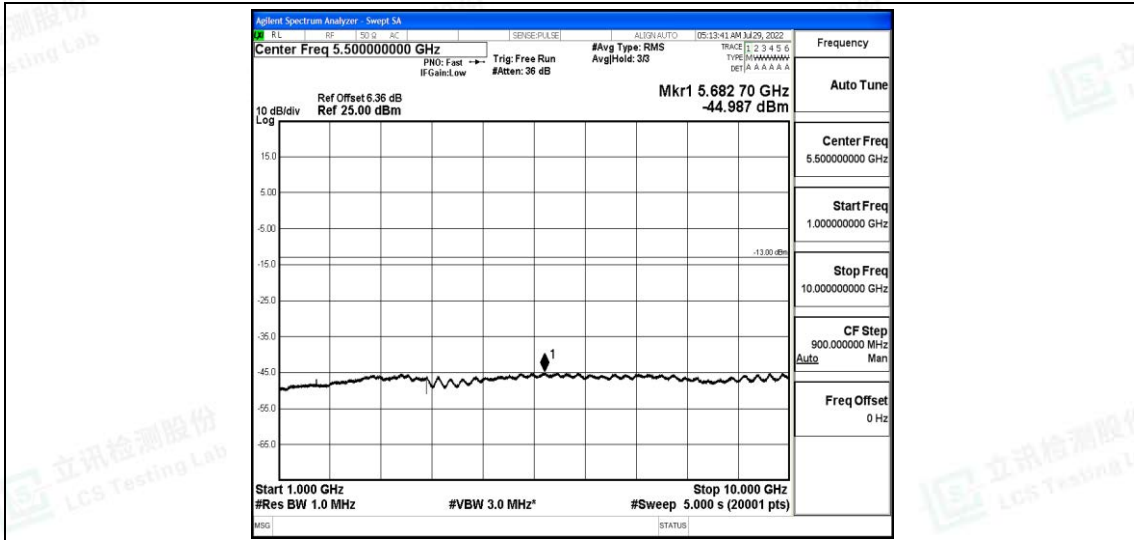

Band5-10MHz-QPSK-20525-1RB#0-Range4:1000~10000MHz