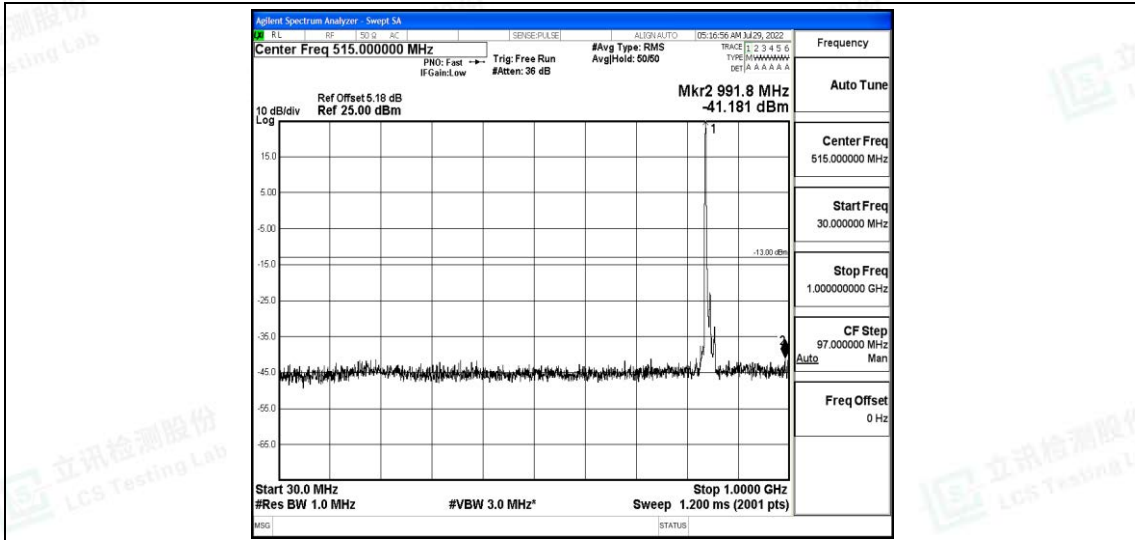

Band5-10MHz-16QAM-20600-1RB#0-Range3:30~1000MHz