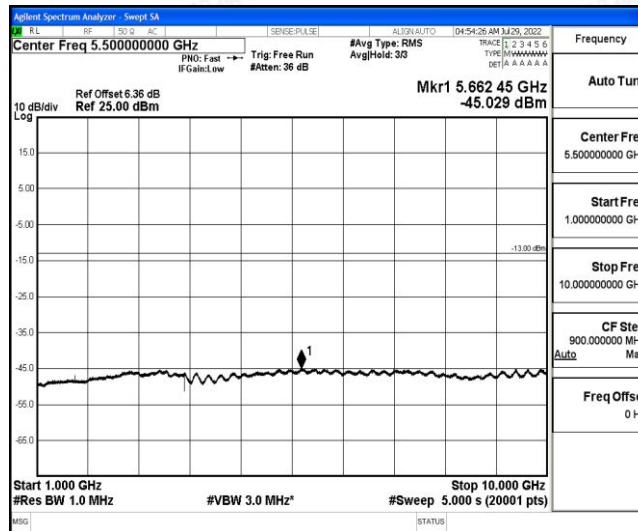

Band5-5MHz-QPSK-20525-1RB#0-Range4:1000~10000MHz