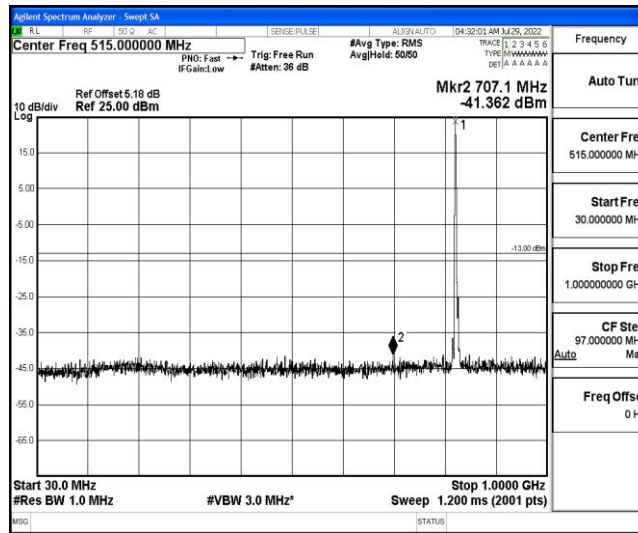

Band5-3MHz-QPSK-20635-1RB#0-Range3:30~1000MHz

Band5-3MHz-QPSK-20635-1RB#0-Range4:1000~10000MHz

Band5-3MHz-16QAM-20415-1RB#0-Range1:0.009~0.15MHz

Band5-3MHz-16QAM-20415-1RB#0-Range2:0.15~30MHz

Band5-3MHz-16QAM-20415-1RB#0-Range3:30~1000MHz