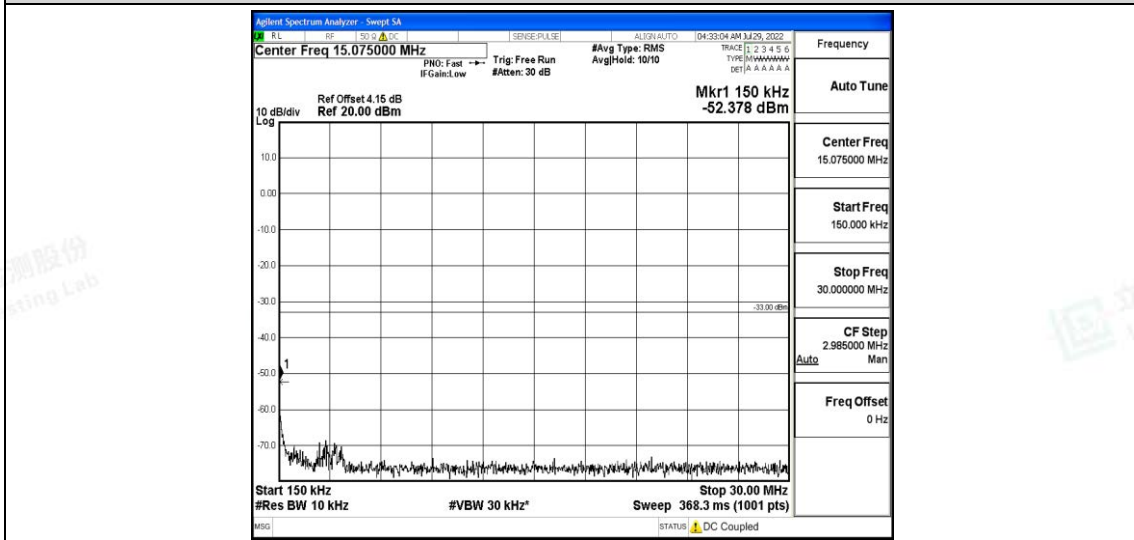

Band5-3MHz-QPSK-20525-1RB#0-Range2:0.15~30MHz