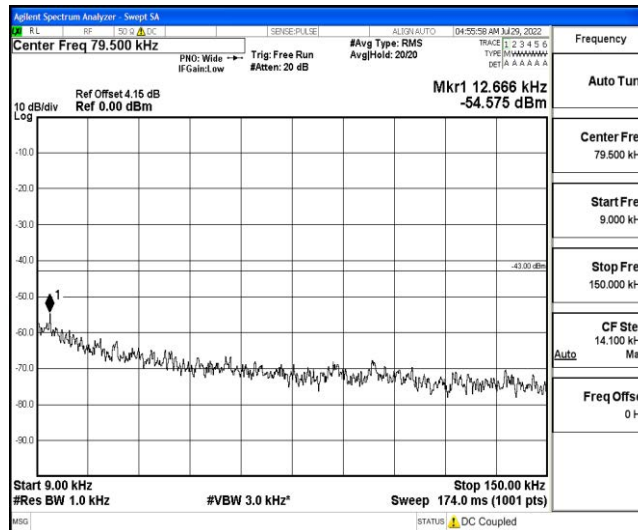

Band5-5MHz-QPSK-20525-1RB#0-Range3:30~1000MHz

Band5-5MHz-QPSK-20525-1RB#0-Range4:1000~10000MHz

Band5-5MHz-QPSK-20625-1RB#0-Range1:0.009~0.15MHz

Band5-5MHz-QPSK-20625-1RB#0-Range2:0.15~30MHz

Band5-5MHz-QPSK-20625-1RB#0-Range3:30~1000MHz