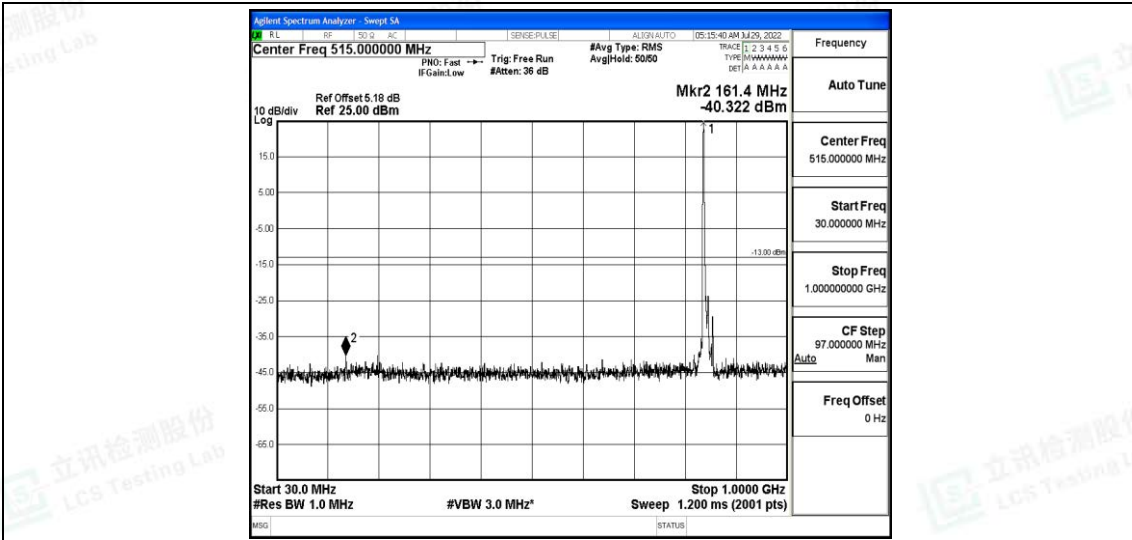

Band5-10MHz-QPSK-20525-1RB#0-Range4:1000~10000MHz

Band5-10MHz-QPSK-20600-1RB#0-Range1:0.009~0.15MHz

Band5-10MHz-QPSK-20600-1RB#0-Range2:0.15~30MHz

Band5-10MHz-QPSK-20600-1RB#0-Range3:30~1000MHz

Band5-10MHz-QPSK-20600-1RB#0-Range4:1000~10000MHz