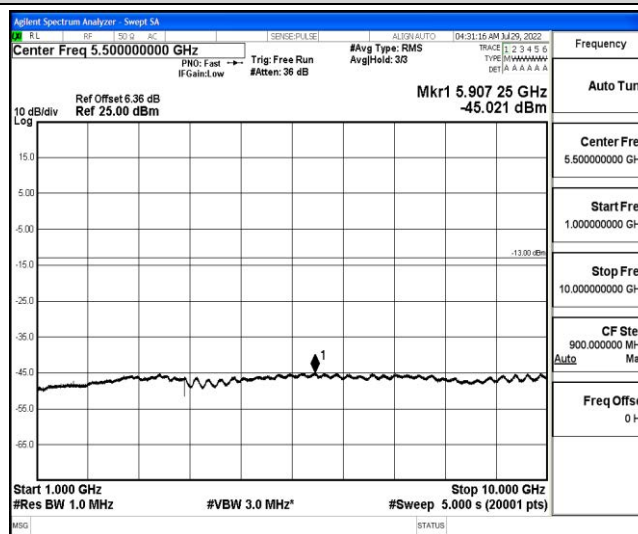

Band5-3MHz-QPSK-20415-1RB#0-Range1:0.009~0.15MHz

Band5-3MHz-QPSK-20415-1RB#0-Range2:0.15~30MHz

Band5-3MHz-QPSK-20415-1RB#0-Range3:30~1000MHz

Band5-3MHz-QPSK-20415-1RB#0-Range4:1000~10000MHz

Band5-3MHz-QPSK-20525-1RB#0-Range1:0.009~0.15MHz