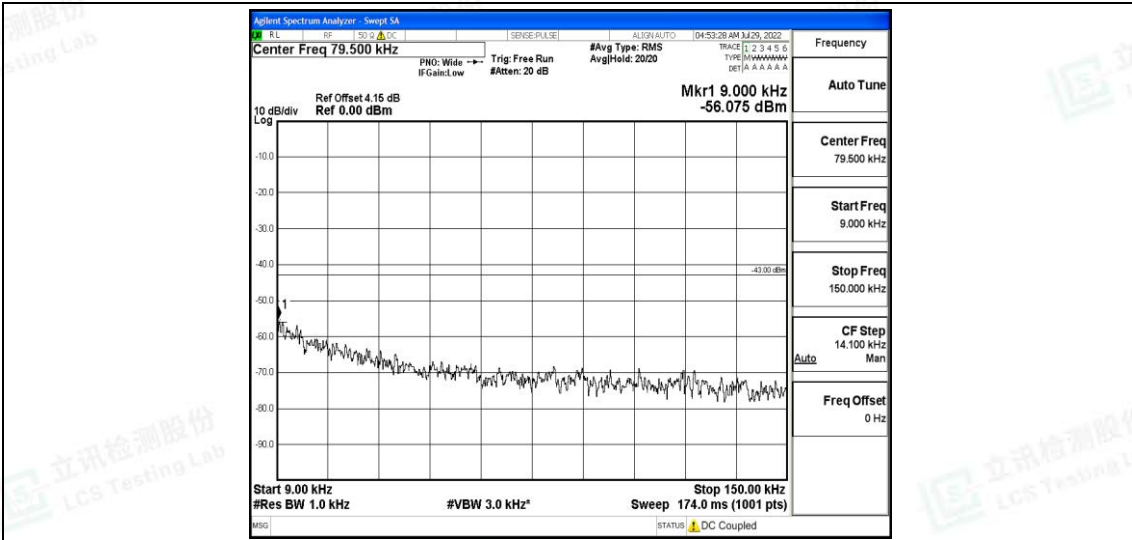

Band5-5MHz-QPSK-20425-1RB#0-Range2:0.15~30MHz

Band5-5MHz-QPSK-20425-1RB#0-Range3:30~1000MHz

Band5-5MHz-QPSK-20425-1RB#0-Range4:1000~10000MHz

Band5-5MHz-QPSK-20525-1RB#0-Range1:0.009~0.15MHz

Band5-5MHz-QPSK-20525-1RB#0-Range2:0.15~30MHz