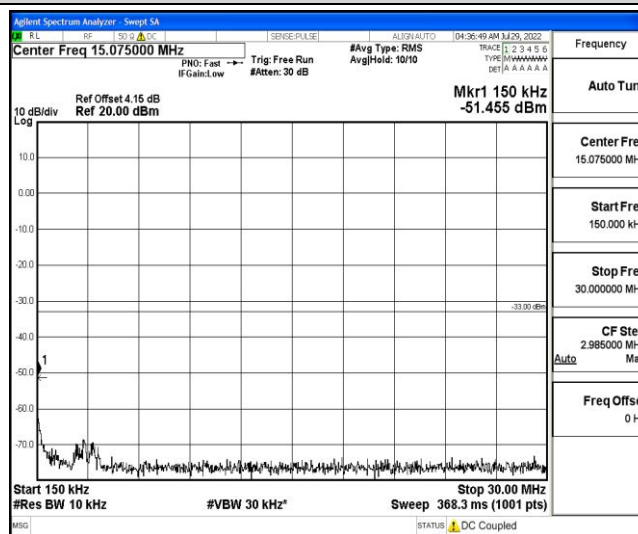

Band5-3MHz-16QAM-20635-1RB#0-Range2:0.15~30MHz