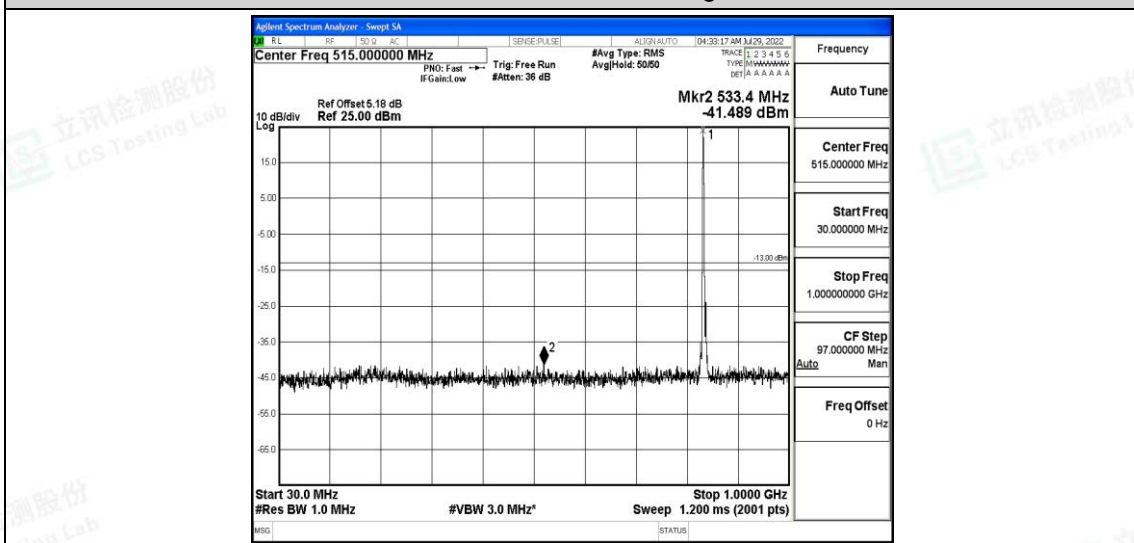

Band5-3MHz-QPSK-20525-1RB#0-Range3:30~1000MHz