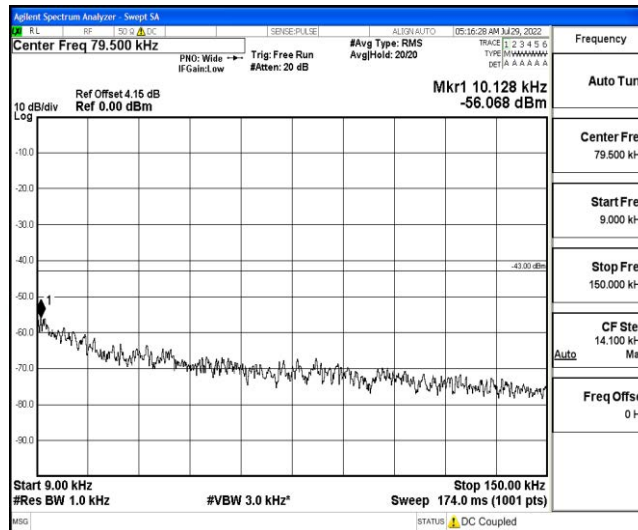

Band5-10MHz-16QAM-20525-1RB#0-Range2:0.15~30MHz

Band5-10MHz-16QAM-20525-1RB#0-Range3:30~1000MHz

Band5-10MHz-16QAM-20525-1RB#0-Range4:1000~10000MHz

Band5-10MHz-16QAM-20600-1RB#0-Range1:0.009~0.15MHz

Band5-10MHz-16QAM-20600-1RB#0-Range2:0.15~30MHz