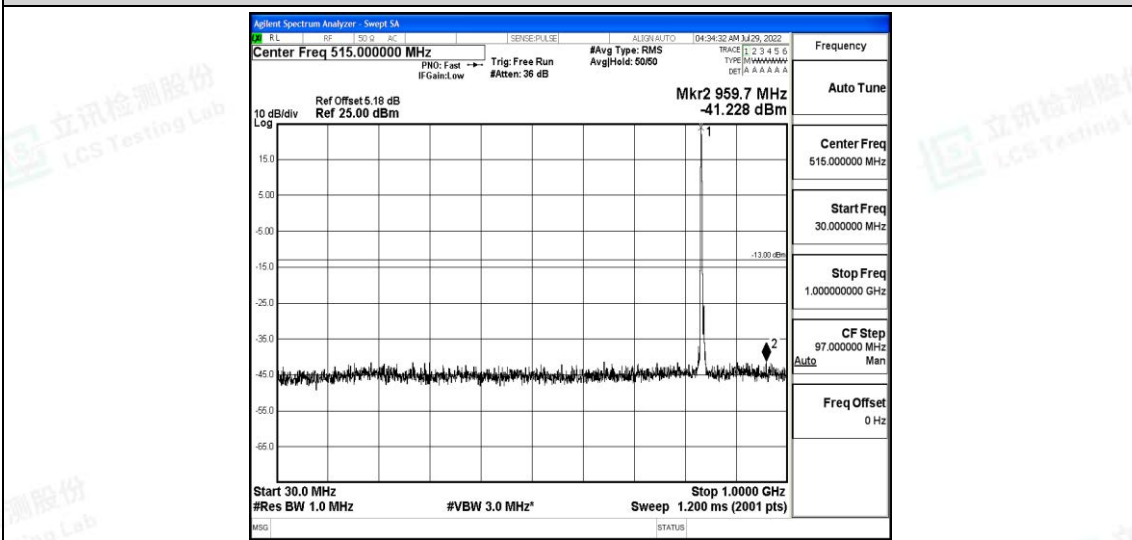

Band5-3MHz-16QAM-20415-1RB#0-Range4:1000~10000MHz

Band5-3MHz-16QAM-20525-1RB#0-Range1:0.009~0.15MHz

Band5-3MHz-16QAM-20525-1RB#0-Range2:0.15~30MHz

Band5-3MHz-16QAM-20525-1RB#0-Range3:30~1000MHz

Band5-3MHz-16QAM-20525-1RB#0-Range4:1000~10000MHz