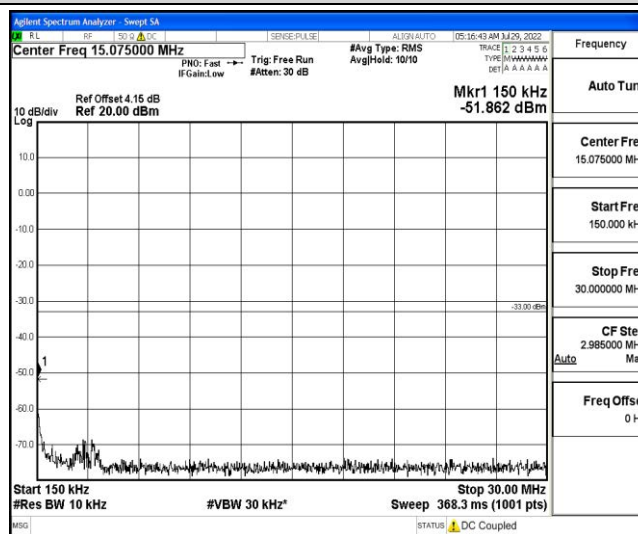

Band5-10MHz-16QAM-20525-1RB#0-Range2:0.15~30MHz

Band5-10MHz-16QAM-20525-1RB#0-Range3:30~1000MHz

Band5-10MHz-16QAM-20525-1RB#0-Range4:1000~10000MHz

Band5-10MHz-16QAM-20600-1RB#0-Range1:0.009~0.15MHz

Band5-10MHz-16QAM-20600-1RB#0-Range2:0.15~30MHz

Band5-10MHz-16QAM-20600-1RB#0-Range3:30~1000MHz

Band5-10MHz-16QAM-20600-1RB#0-Range4:1000~10000MHz