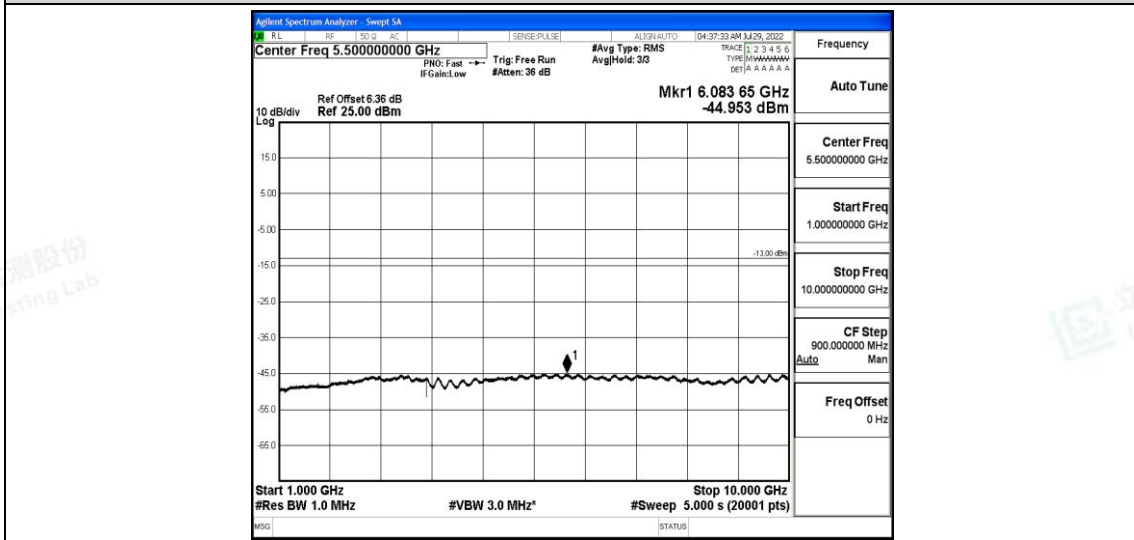

Band5-3MHz-16QAM-20635-1RB#0-Range1:0.009~0.15MHz

Band5-3MHz-16QAM-20635-1RB#0-Range2:0.15~30MHz

Band5-3MHz-16QAM-20635-1RB#0-Range3:30~1000MHz

Band5-3MHz-16QAM-20635-1RB#0-Range4:1000~10000MHz

Band5-5MHz-QPSK-20425-1RB#0-Range1:0.009~0.15MHz