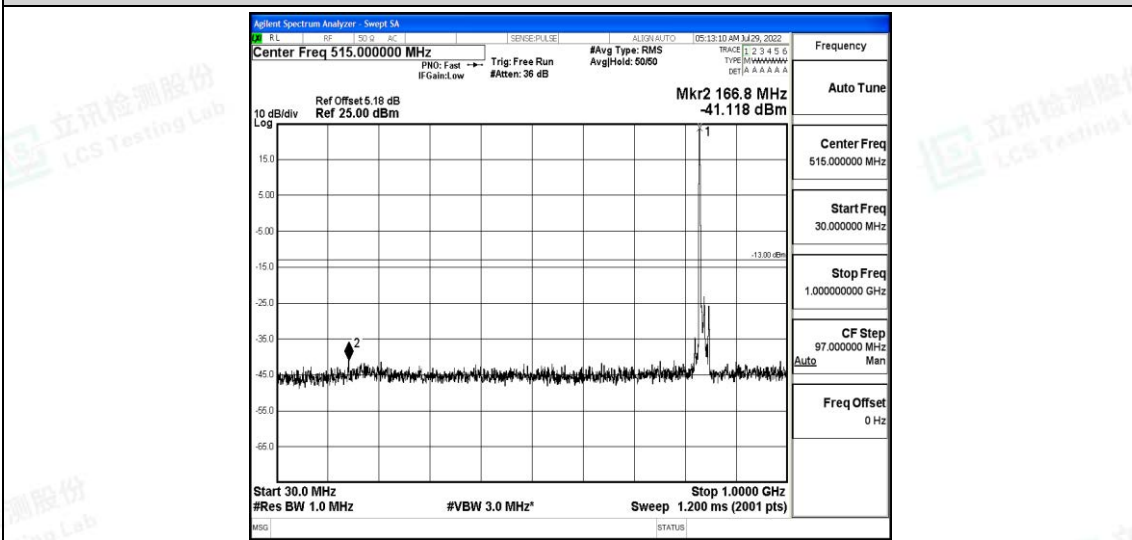

Band5-10MHz-QPSK-20450-1RB#0-Range3:30~1000MHz

Band5-10MHz-QPSK-20450-1RB#0-Range4:1000~10000MHz

Band5-10MHz-QPSK-20525-1RB#0-Range1:0.009~0.15MHz

Band5-10MHz-QPSK-20525-1RB#0-Range2:0.15~30MHz

Band5-10MHz-QPSK-20525-1RB#0-Range3:30~1000MHz