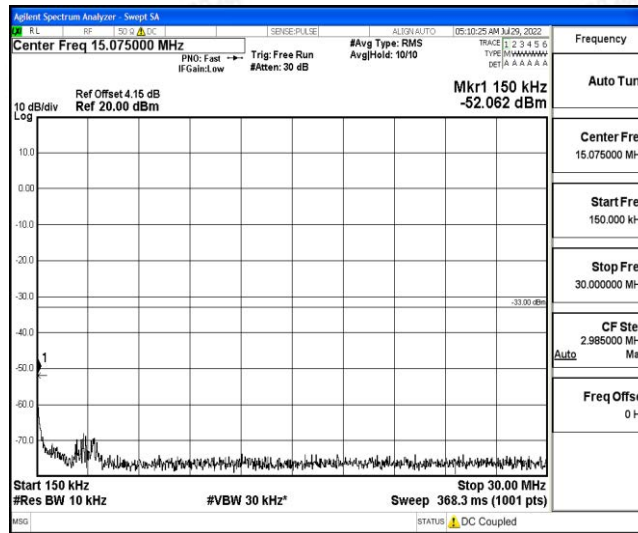

Band5-5MHz-16QAM-20625-1RB#0-Range2:0.15~30MHz

Band5-5MHz-16QAM-20625-1RB#0-Range3:30~1000MHz

Band5-5MHz-16QAM-20625-1RB#0-Range4:1000~10000MHz

Band5-10MHz-QPSK-20450-1RB#0-Range1:0.009~0.15MHz

Band5-10MHz-QPSK-20450-1RB#0-Range2:0.15~30MHz