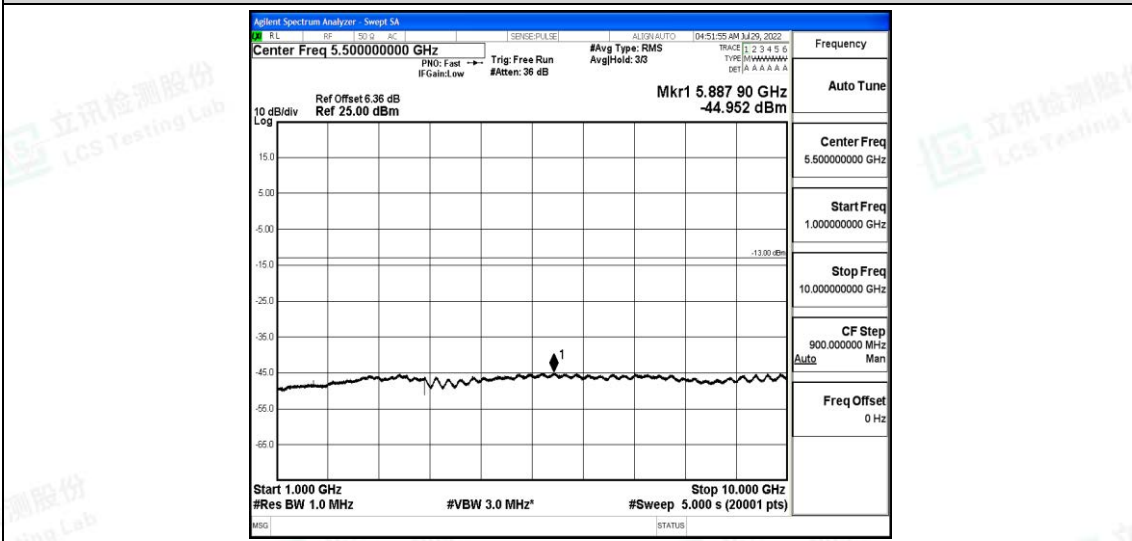

Band5-5MHz-QPSK-20425-1RB#0-Range2:0.15~30MHz

Band5-5MHz-QPSK-20425-1RB#0-Range3:30~1000MHz

Band5-5MHz-QPSK-20425-1RB#0-Range4:1000~10000MHz

Band5-5MHz-QPSK-20525-1RB#0-Range1:0.009~0.15MHz

Band5-5MHz-QPSK-20525-1RB#0-Range2:0.15~30MHz