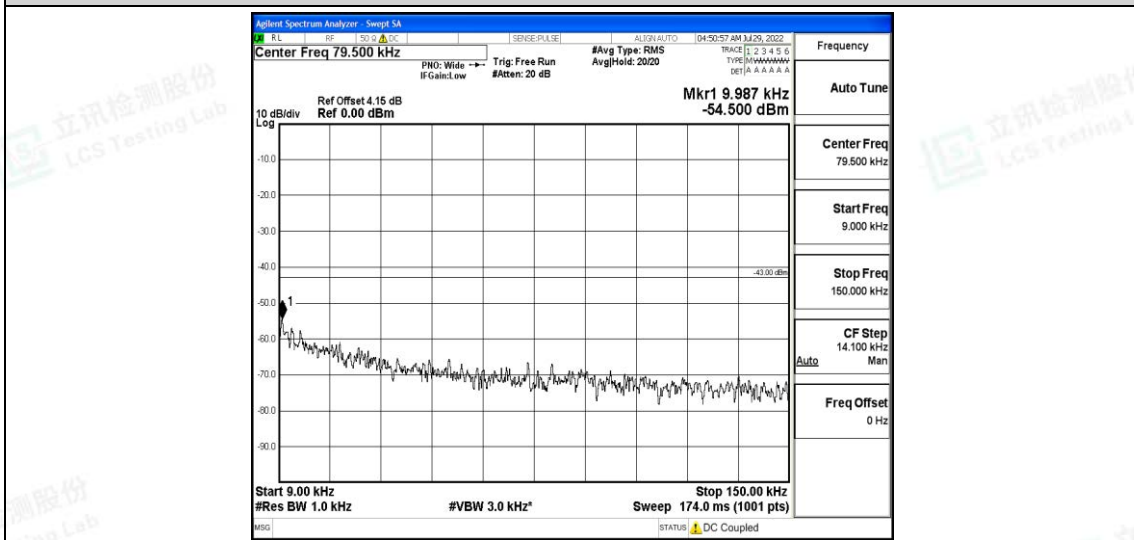

Band5-3MHz-16QAM-20635-1RB#0-Range1:0.009~0.15MHz

Band5-3MHz-16QAM-20635-1RB#0-Range2:0.15~30MHz

Band5-3MHz-16QAM-20635-1RB#0-Range3:30~1000MHz

Band5-3MHz-16QAM-20635-1RB#0-Range4:1000~10000MHz

Band5-5MHz-QPSK-20425-1RB#0-Range1:0.009~0.15MHz