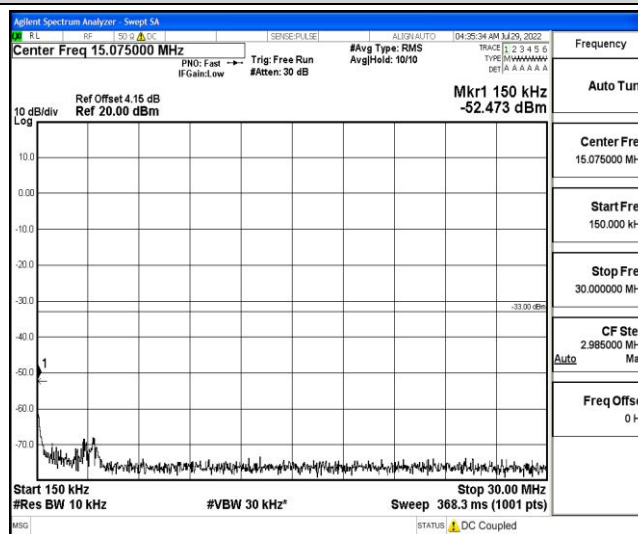

Band5-3MHz-QPSK-20525-1RB#0-Range2:0.15~30MHz

Band5-3MHz-QPSK-20525-1RB#0-Range3:30~1000MHz

Band5-3MHz-QPSK-20525-1RB#0-Range4:1000~10000MHz

Band5-3MHz-QPSK-20635-1RB#0-Range1:0.009~0.15MHz

Band5-3MHz-QPSK-20635-1RB#0-Range2:0.15~30MHz