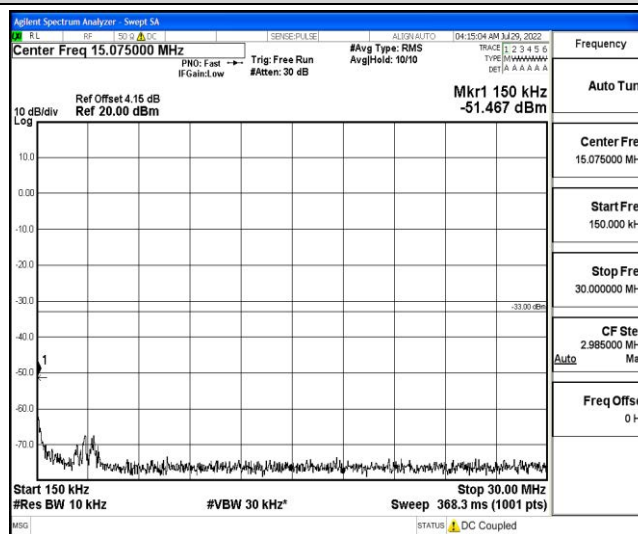

Band5-1.4MHz-16QAM-20525-1RB#0-Range4:1000~10000MHz

Band5-1.4MHz-16QAM-20643-1RB#0-Range1:0.009~0.15MHz

Band5-1.4MHz-16QAM-20643-1RB#0-Range2:0.15~30MHz

Band5-1.4MHz-16QAM-20643-1RB#0-Range3:30~1000MHz

Band5-1.4MHz-16QAM-20643-1RB#0-Range4:1000~10000MHz

Band5-3MHz-QPSK-20415-1RB#0-Range1:0.009~0.15MHz

Band5-3MHz-QPSK-20415-1RB#0-Range2:0.15~30MHz

Band5-3MHz-QPSK-20415-1RB#0-Range3:30~1000MHz

Band5-3MHz-QPSK-20415-1RB#0-Range4:1000~10000MHz

Band5-3MHz-QPSK-20525-1RB#0-Range1:0.009~0.15MHz