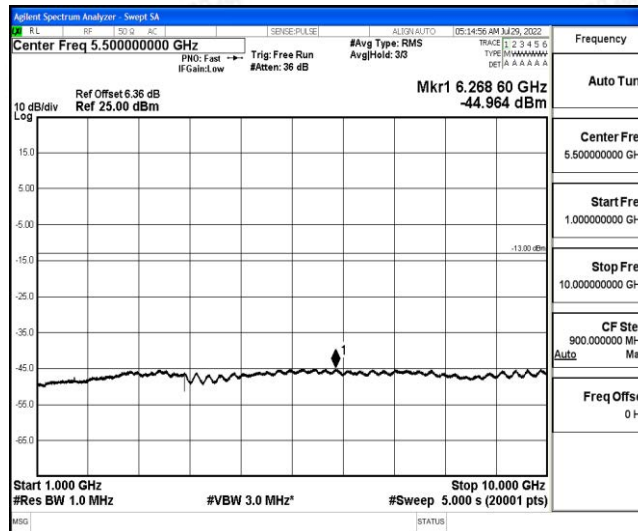

Band5-10MHz-16QAM-20525-1RB#0-Range2:0.15~30MHz

Band5-10MHz-16QAM-20525-1RB#0-Range3:30~1000MHz

Band5-10MHz-16QAM-20525-1RB#0-Range4:1000~10000MHz

Band5-10MHz-16QAM-20600-1RB#0-Range1:0.009~0.15MHz

Band5-10MHz-16QAM-20600-1RB#0-Range2:0.15~30MHz

Band5-10MHz-16QAM-20600-1RB#0-Range3:30~1000MHz

Band5-10MHz-16QAM-20600-1RB#0-Range4:1000~10000MHz