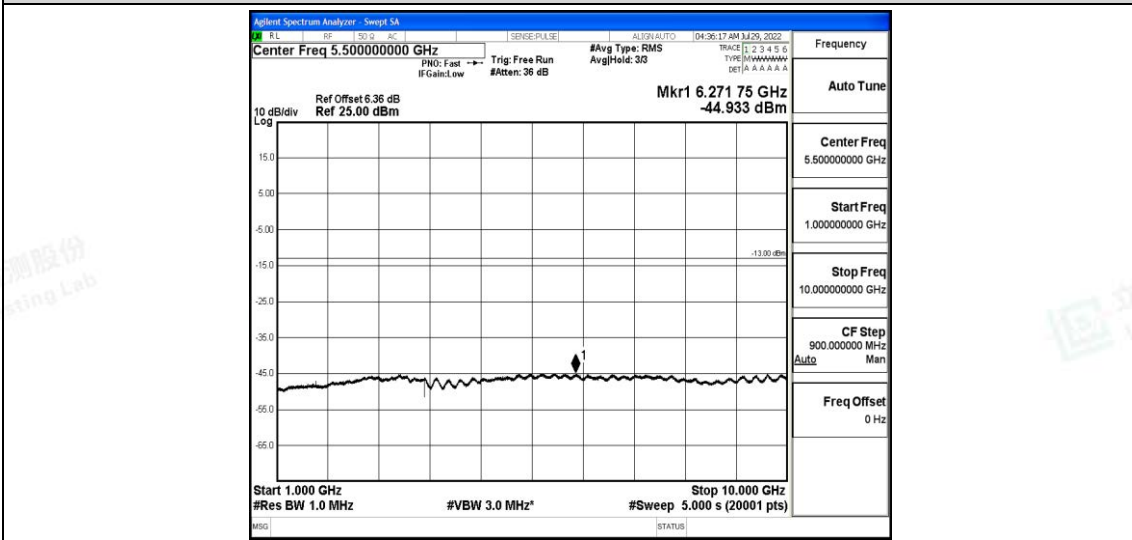

Band5-3MHz-QPSK-20635-1RB#0-Range4:1000~10000MHz