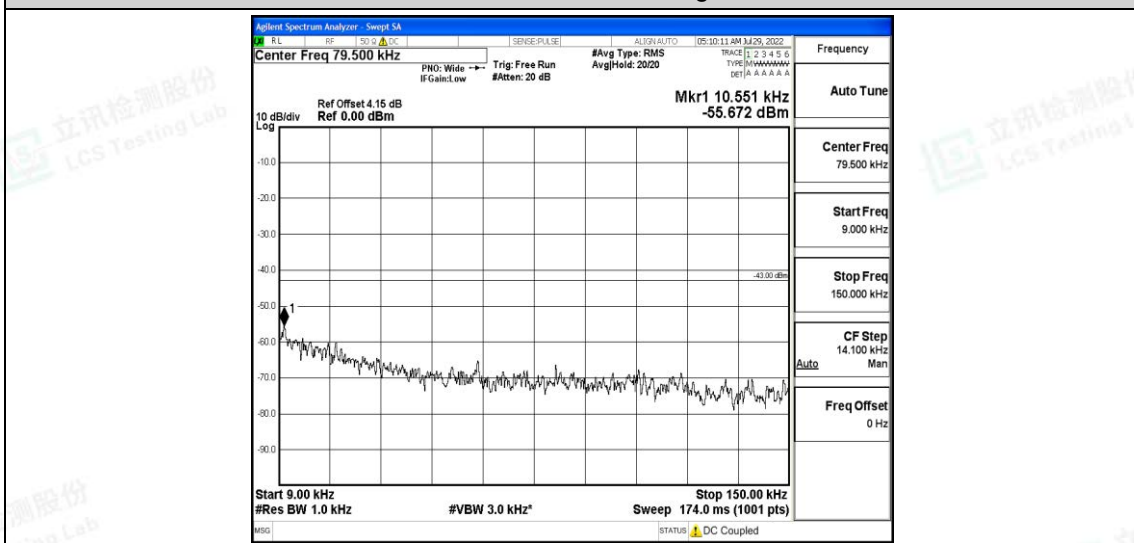

Band5-5MHz-16QAM-20625-1RB#0-Range2:0.15~30MHz

Band5-5MHz-16QAM-20625-1RB#0-Range3:30~1000MHz

Band5-5MHz-16QAM-20625-1RB#0-Range4:1000~10000MHz

Band5-10MHz-QPSK-20450-1RB#0-Range1:0.009~0.15MHz

Band5-10MHz-QPSK-20450-1RB#0-Range2:0.15~30MHz