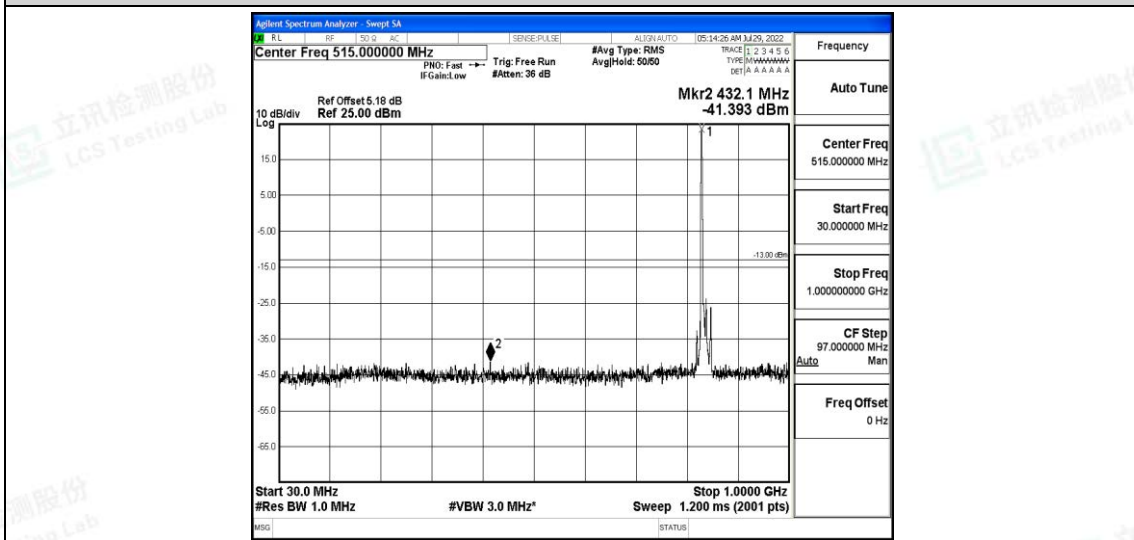

Band5-10MHz-16QAM-20525-1RB#0-Range3:30~1000MHz