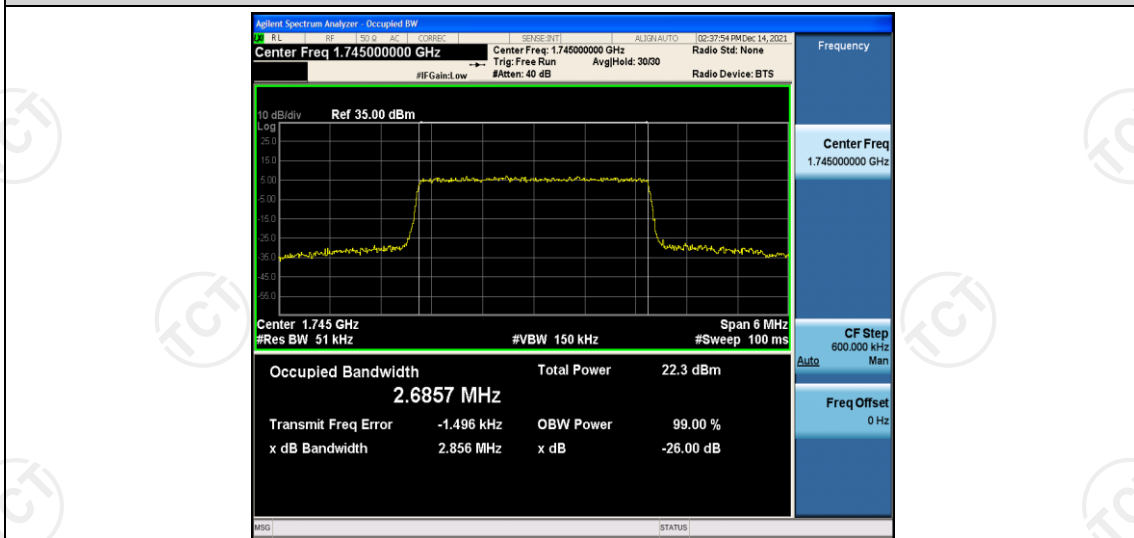

Band66-3MHz-16QAM-132322-15RB#0