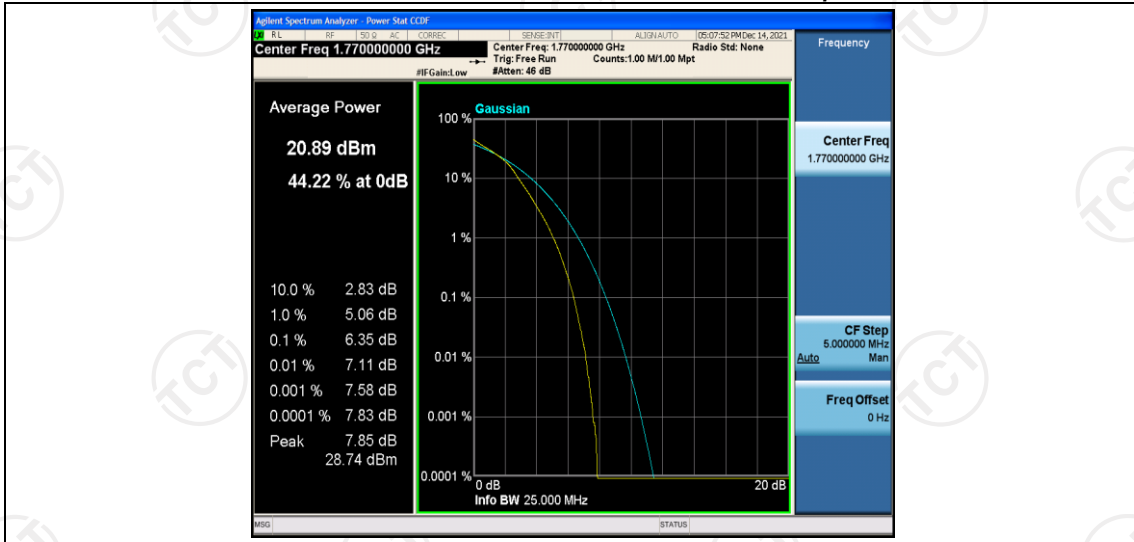

Band66-20MHz-16QAM-132072-1RB#0

Band66-20MHz-16QAM-132072-100RB#0

Band66-20MHz-16QAM-132322-1RB#0

Band66-20MHz-16QAM-132322-100RB#0

Band66-20MHz-16QAM-132572-1RB#0

Band66-20MHz-16QAM-132572-100RB#0

AppendixC:26dB Bandwidth andOccupied Bandwidth