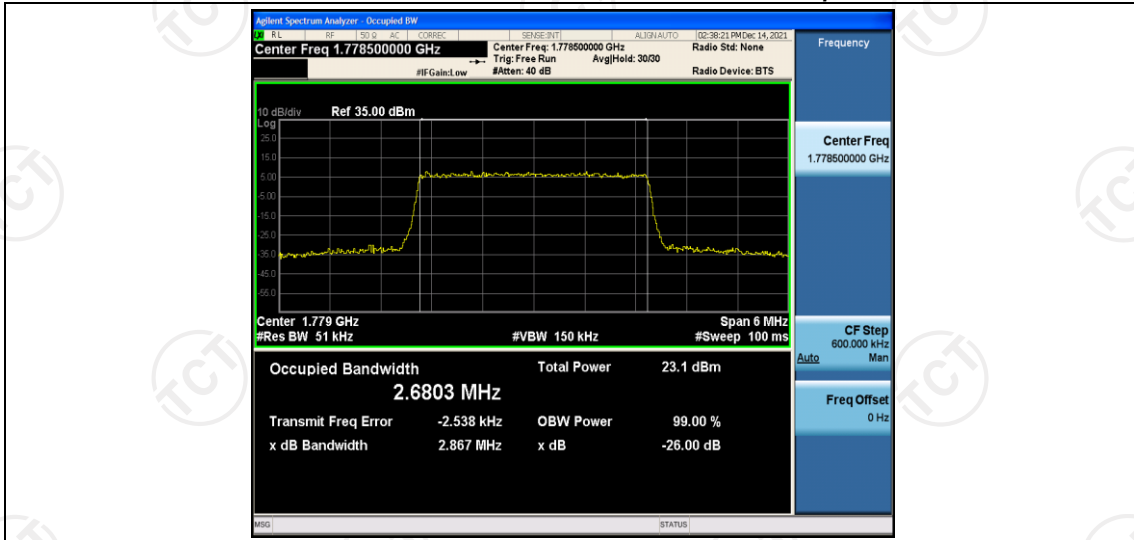

Band66-3MHz-16QAM-132657-15RB#0