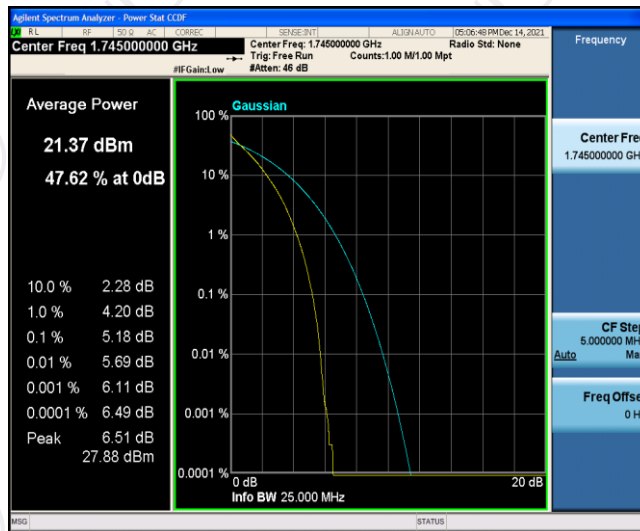

Band66-15MHz-16QAM-132597-75RB#0

Band66-20MHz-QPSK-132072-1RB#0

Band66-20MHz-QPSK-132072-100RB#0

Band66-20MHz-QPSK-132322-1RB#0

Band66-20MHz-QPSK-132322-100RB#0

Band66-20MHz-QPSK-132572-1RB#0

Band66-20MHz-QPSK-132572-100RB#0