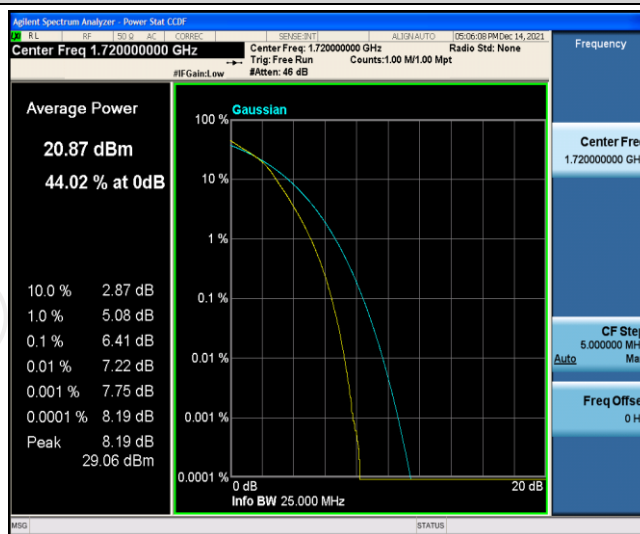

Band66-20MHz-16QAM-132072-100RB#0