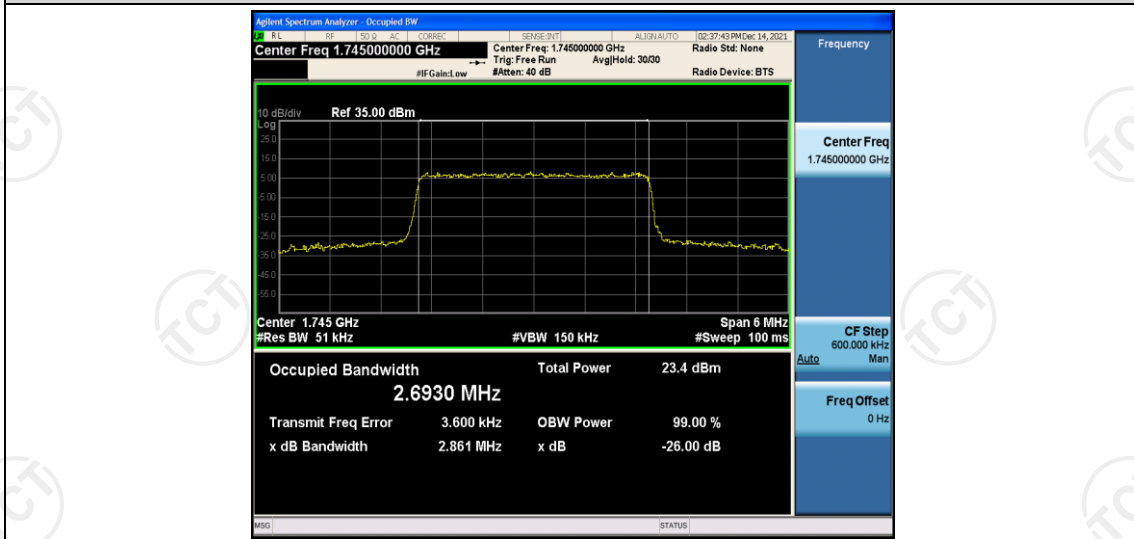

Band66-1.4MHz-QPSK-132665-6RB#0

Band66-1.4MHz-16QAM-131979-6RB#0

Band66-1.4MHz-16QAM-132322-6RB#0

Band66-1.4MHz-16QAM-132665-6RB#0

Band66-3MHz-QPSK-131987-15RB#0

Band66-3MHz-QPSK-132322-15RB#0

Band66-3MHz-QPSK-132657-15RB#0