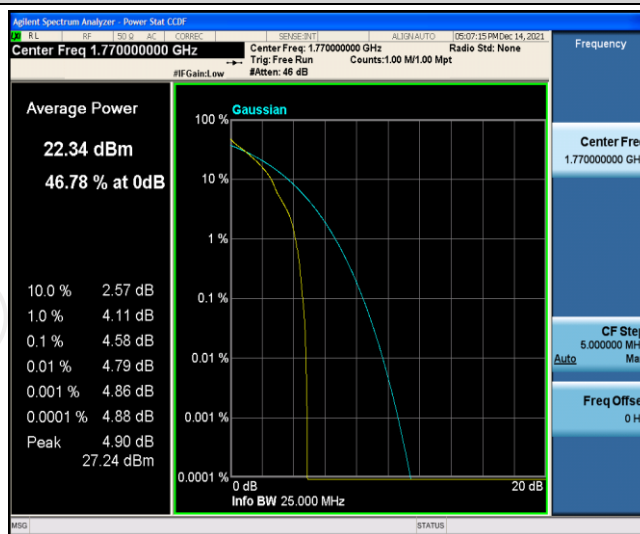

Band66-15MHz-16QAM-132597-75RB#0

Band66-20MHz-QPSK-132072-1RB#0

Band66-20MHz-QPSK-132072-100RB#0

Band66-20MHz-QPSK-132322-1RB#0

Band66-20MHz-QPSK-132322-100RB#0

Band66-20MHz-QPSK-132572-1RB#0

Band66-20MHz-QPSK-132572-100RB#0