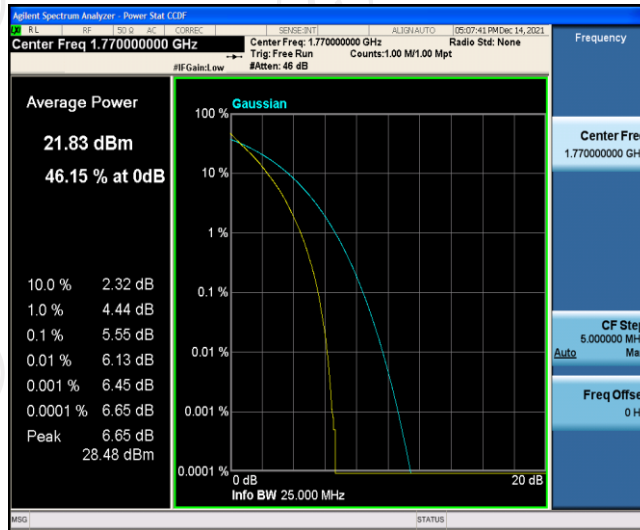

Band66-15MHz-16QAM-132597-75RB#0

Band66-20MHz-QPSK-132072-1RB#0

Band66-20MHz-QPSK-132072-100RB#0

Band66-20MHz-QPSK-132322-1RB#0

Band66-20MHz-QPSK-132322-100RB#0

Band66-20MHz-QPSK-132572-1RB#0

Band66-20MHz-QPSK-132572-100RB#0