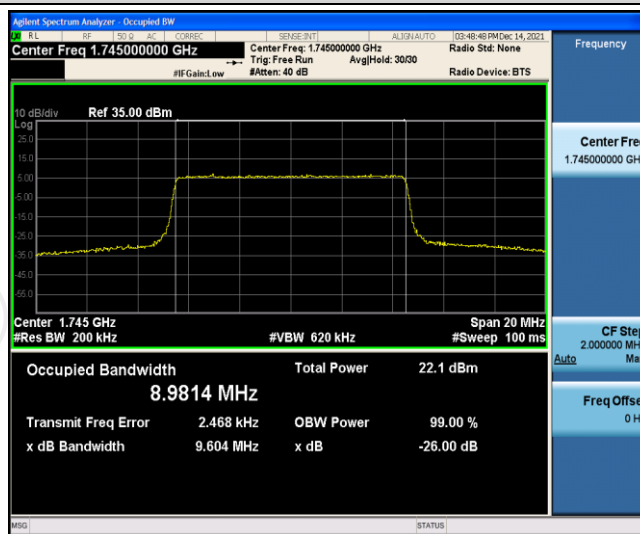

Band66-10MHz-16QAM-132622-50RB#0