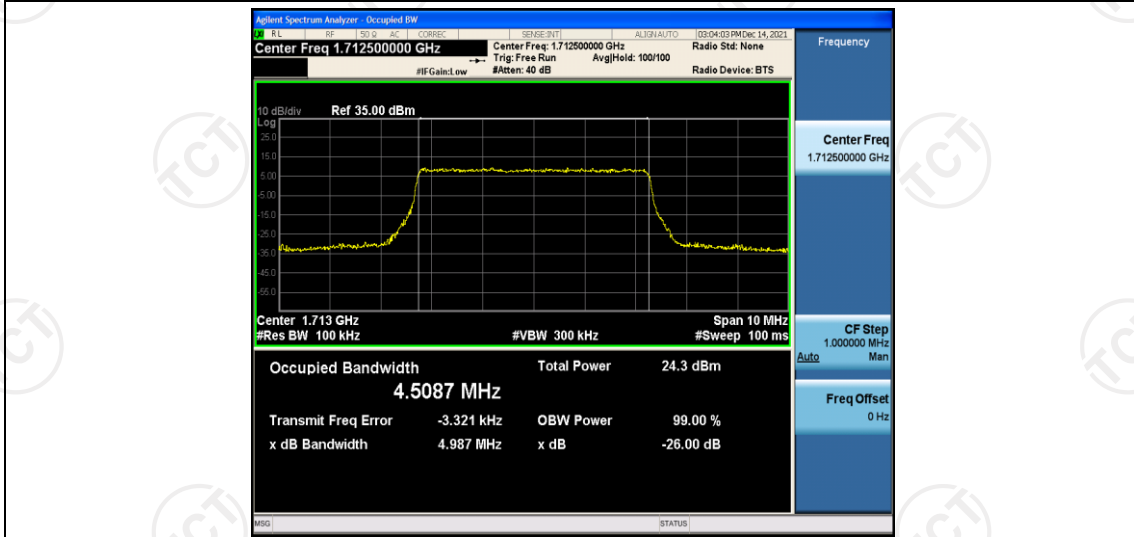

Band66-5MHz-QPSK-131997-25RB#0