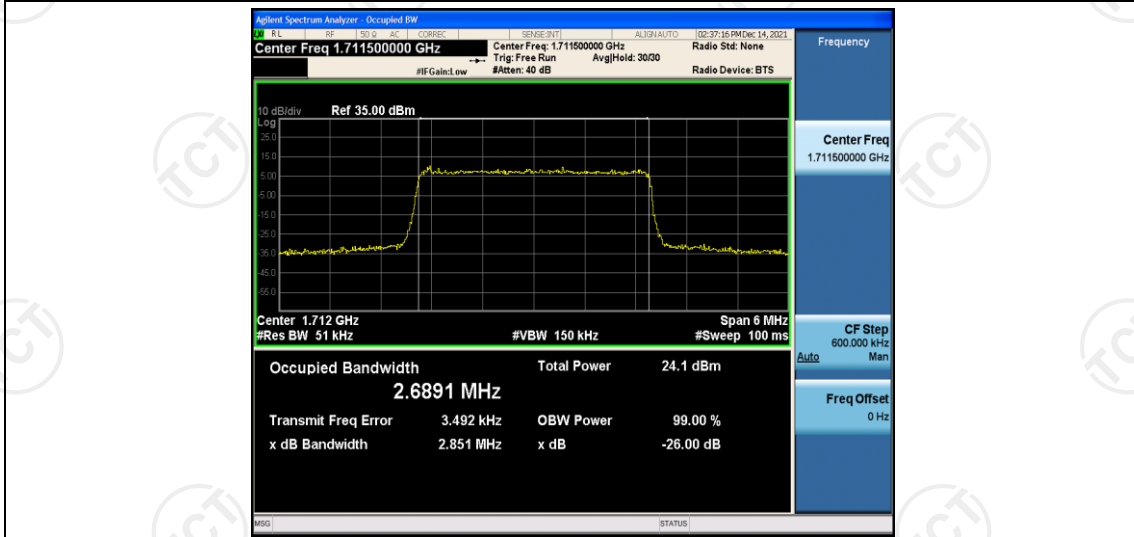

Band66-1.4MHz-QPSK-132665-6RB#0

Band66-1.4MHz-16QAM-131979-6RB#0

Band66-1.4MHz-16QAM-132322-6RB#0

Band66-1.4MHz-16QAM-132665-6RB#0

Band66-3MHz-QPSK-131987-15RB#0

Band66-3MHz-QPSK-132322-15RB#0

Band66-3MHz-QPSK-132657-15RB#0