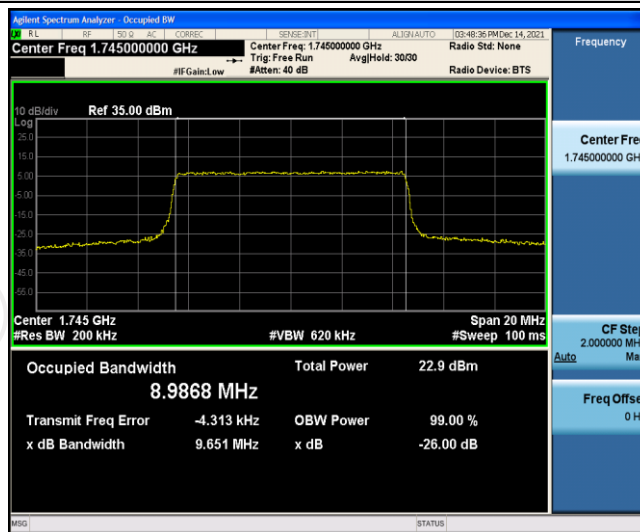

Band66-10MHz-QPSK-132322-50RB#0