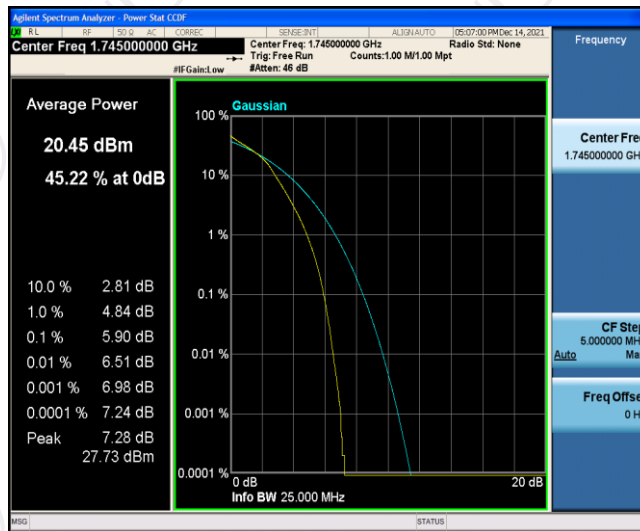

Band66-20MHz-16QAM-132072-1RB#0

Band66-20MHz-16QAM-132072-100RB#0

Band66-20MHz-16QAM-132322-1RB#0

Band66-20MHz-16QAM-132322-100RB#0

Band66-20MHz-16QAM-132572-1RB#0

Band66-20MHz-16QAM-132572-100RB#0

AppendixC:26dB Bandwidth andOccupied Bandwidth