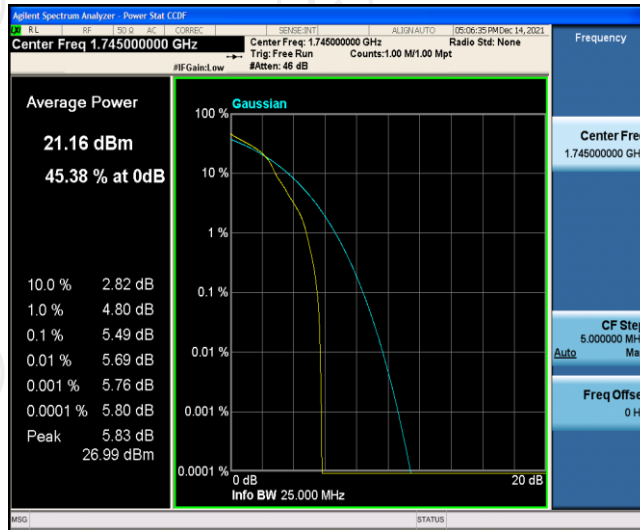

Band66-20MHz-16QAM-132322-1RB#0