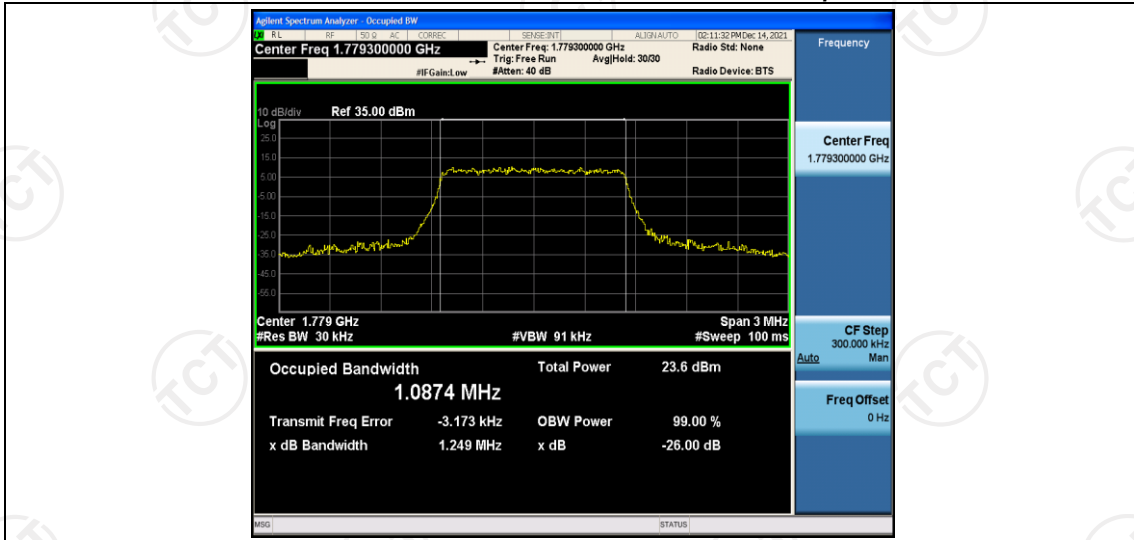

Band66-1.4MHz-QPSK-132665-6RB#0

Band66-1.4MHz-16QAM-131979-6RB#0

Band66-1.4MHz-16QAM-132322-6RB#0

Band66-1.4MHz-16QAM-132665-6RB#0

Band66-3MHz-QPSK-131987-15RB#0

Band66-3MHz-QPSK-132322-15RB#0

Band66-3MHz-QPSK-132657-15RB#0