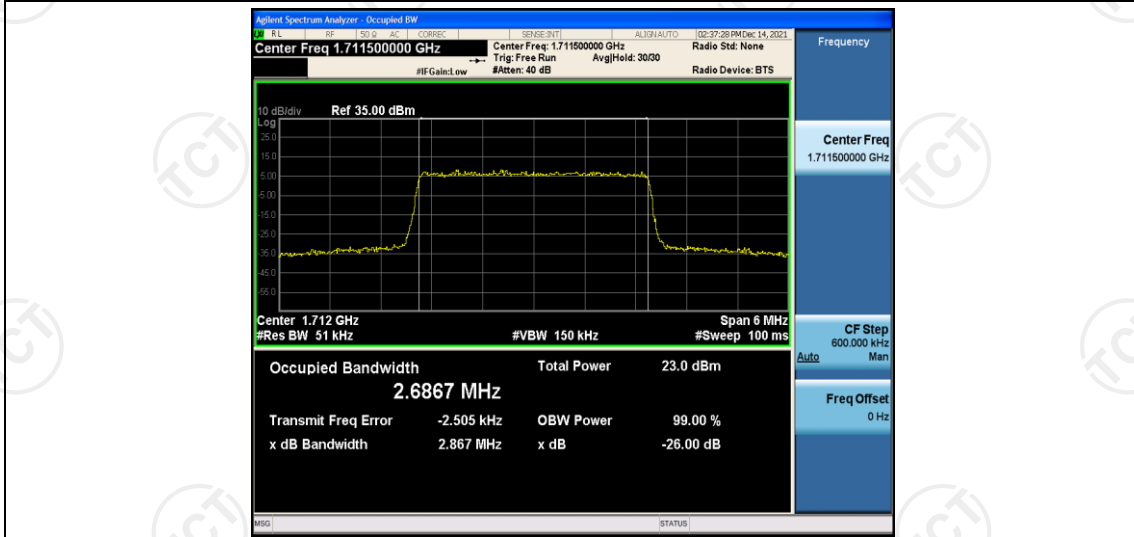

Band66-3MHz-16QAM-131987-15RB#0