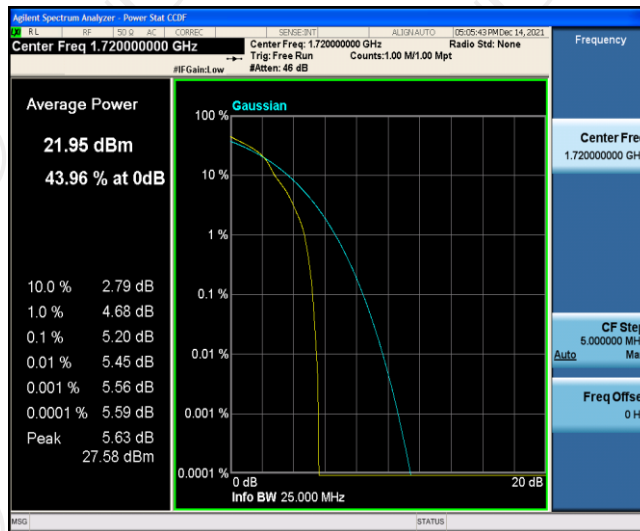

Band66-20MHz-16QAM-132072-1RB#0