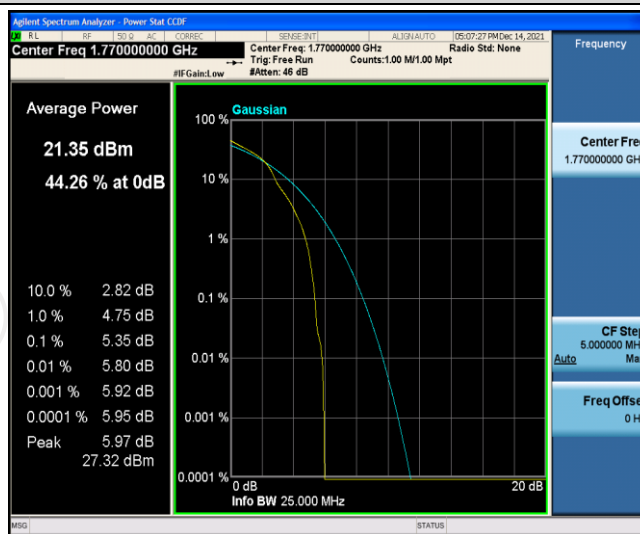

Band66-20MHz-16QAM-132072-1RB#0

Band66-20MHz-16QAM-132072-100RB#0

Band66-20MHz-16QAM-132322-1RB#0

Band66-20MHz-16QAM-132322-100RB#0

Band66-20MHz-16QAM-132572-1RB#0

Band66-20MHz-16QAM-132572-100RB#0

AppendixC:26dB Bandwidth andOccupied Bandwidth