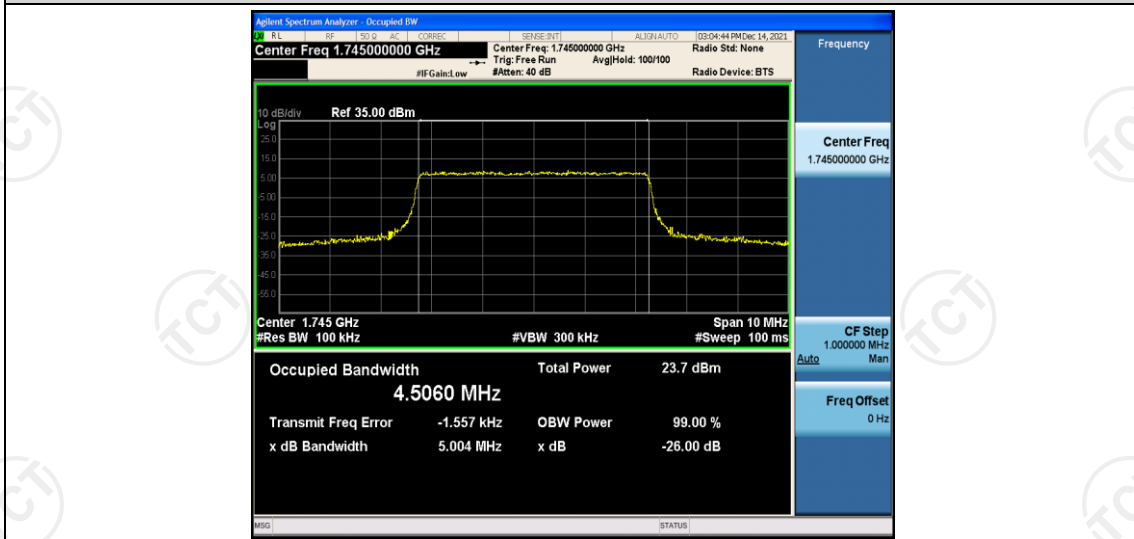

Band66-5MHz-QPSK-132322-25RB#0