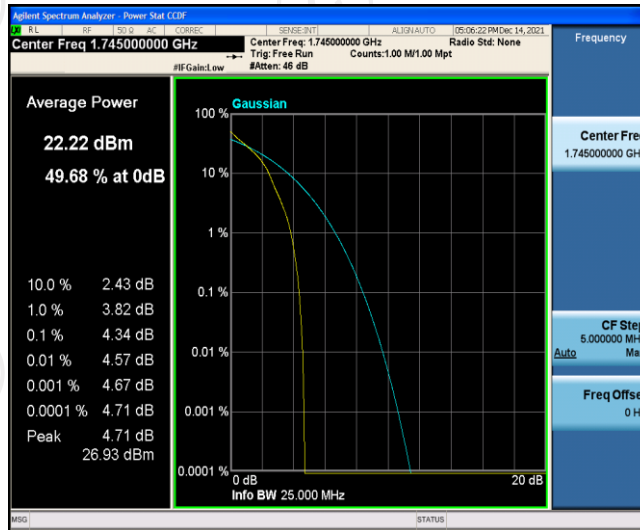

Band66-15MHz-16QAM-132597-75RB#0

Band66-20MHz-QPSK-132072-1RB#0

Band66-20MHz-QPSK-132072-100RB#0

Band66-20MHz-QPSK-132322-1RB#0

Band66-20MHz-QPSK-132322-100RB#0

Band66-20MHz-QPSK-132572-1RB#0

Band66-20MHz-QPSK-132572-100RB#0