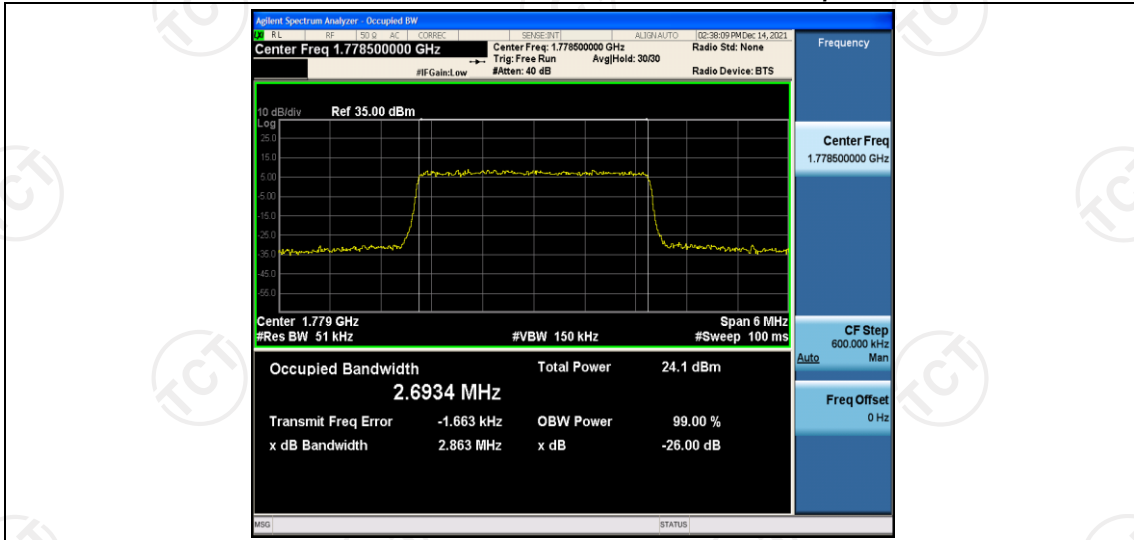

Band66-1.4MHz-QPSK-132665-6RB#0

Band66-1.4MHz-16QAM-131979-6RB#0

Band66-1.4MHz-16QAM-132322-6RB#0

Band66-1.4MHz-16QAM-132665-6RB#0

Band66-3MHz-QPSK-131987-15RB#0

Band66-3MHz-QPSK-132322-15RB#0

Band66-3MHz-QPSK-132657-15RB#0