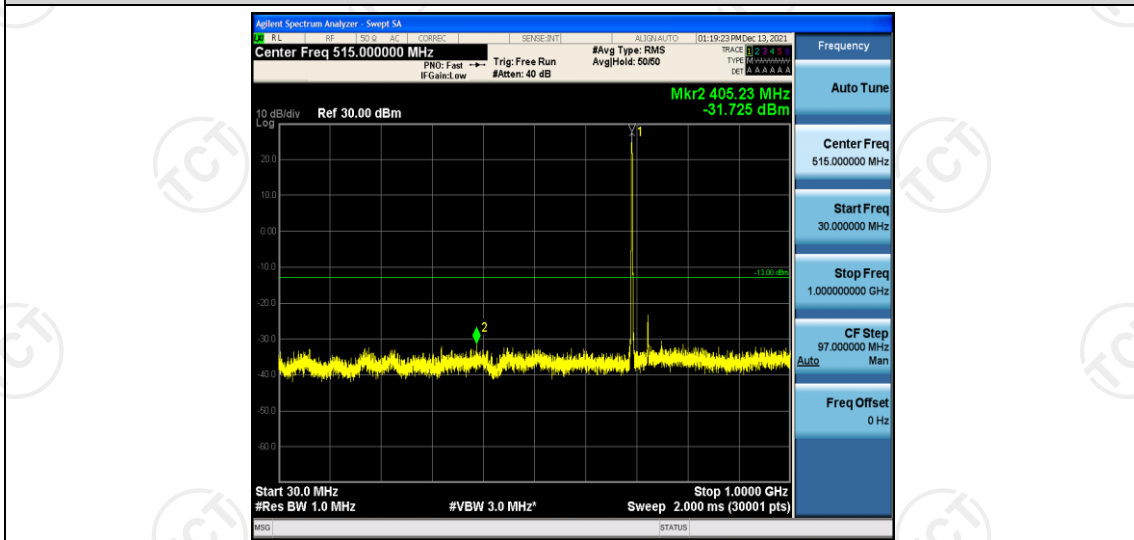

Band12-1.4MHz-16QAM-23017-1RB#0-Range3:30~1000MHz

Band12-1.4MHz-16QAM-23017-1RB#0-Range4:1000~5000MHz