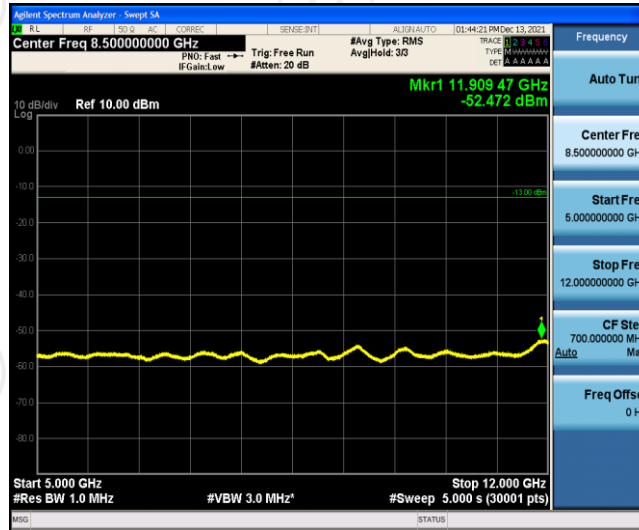

Band12-3MHz-QPSK-23025-1RB#0-Range1:0.009~0.15MHz

Band12-3MHz-QPSK-23025-1RB#0-Range2:0.15~30MHz

Band12-3MHz-QPSK-23025-1RB#0-Range3:30~1000MHz

Band12-3MHz-QPSK-23025-1RB#0-Range4:1000~5000MHz

Band12-3MHz-QPSK-23025-1RB#0-Range5:5000~12000MHz