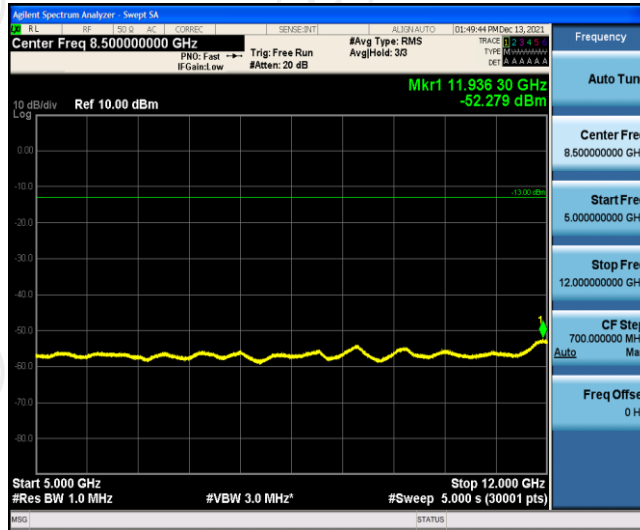

Band12-3MHz-QPSK-23095-1RB#0-Range5:5000~12000MHz

Band12-3MHz-QPSK-23095-1RB#0-Range6:12000~26500MHz