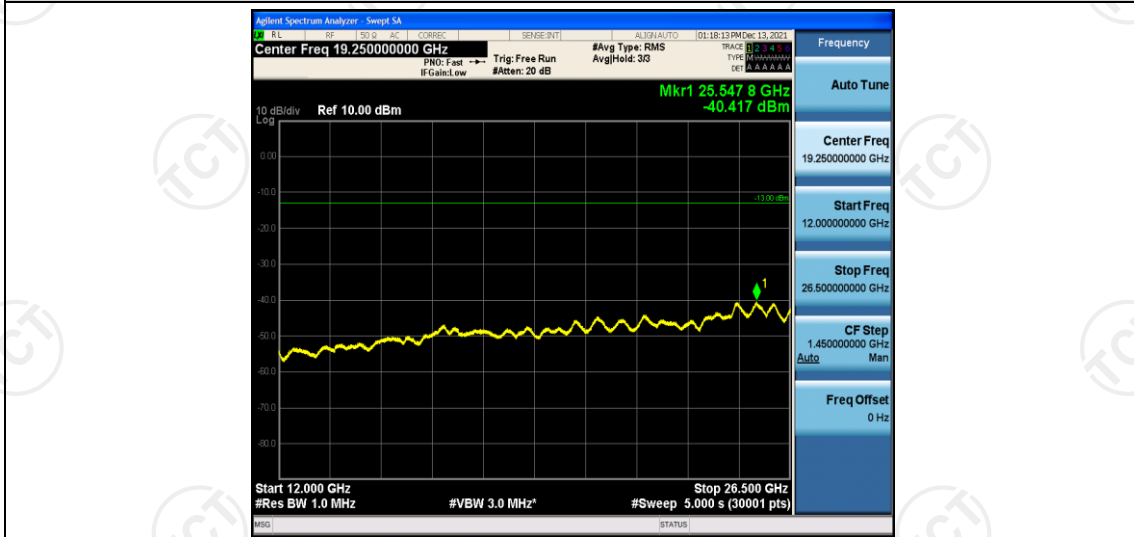

Band12-1.4MHz-QPSK-23017-1RB#0-Range3:30~1000MHz

Band12-1.4MHz-QPSK-23017-1RB#0-Range4:1000~5000MHz

Band12-1.4MHz-QPSK-23017-1RB#0-Range5:5000~12000MHz

Band12-1.4MHz-QPSK-23017-1RB#0-Range6:12000~26500MHz