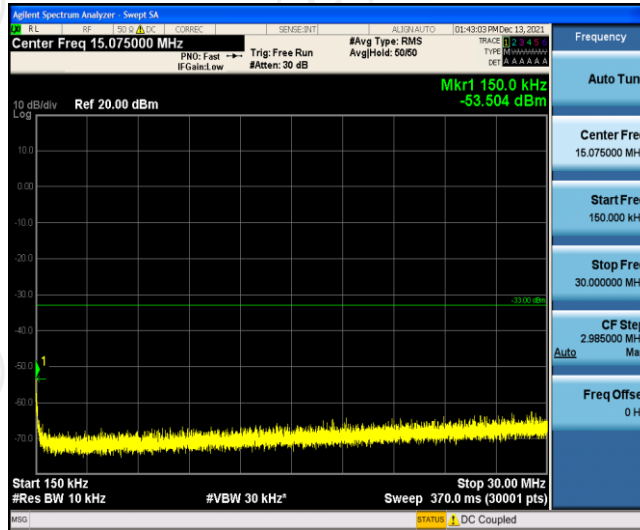

Band12-3MHz-QPSK-23025-1RB#0-Range2:0.15~30MHz

Band12-3MHz-QPSK-23025-1RB#0-Range3:30~1000MHz