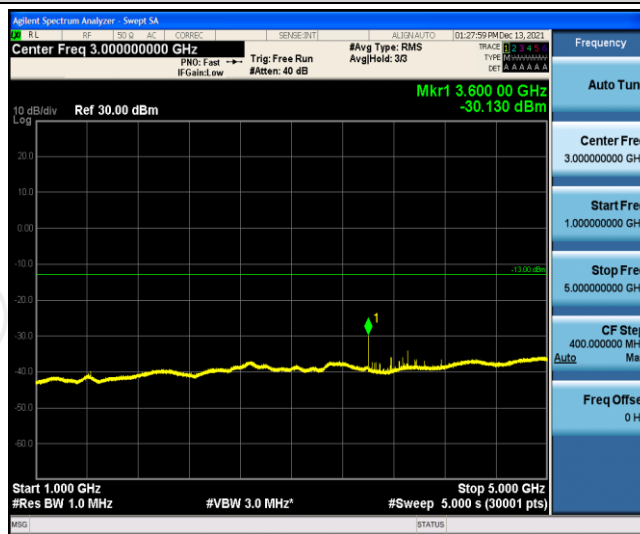

Band12-1.4MHz-QPSK-23095-1RB#0-Range6:12000~26500MHz

Band12-1.4MHz-QPSK-23173-1RB#0-Range1:0.009~0.15MHz

Band12-1.4MHz-QPSK-23173-1RB#0-Range2:0.15~30MHz

Band12-1.4MHz-QPSK-23173-1RB#0-Range3:30~1000MHz

Band12-1.4MHz-QPSK-23173-1RB#0-Range4:1000~5000MHz