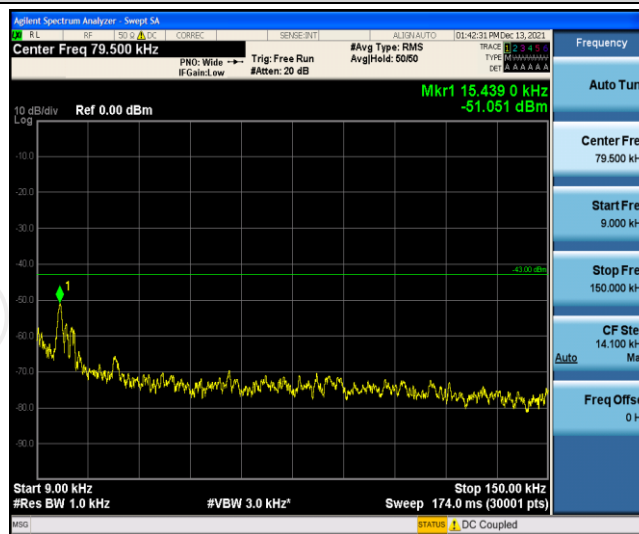

Band12-3MHz-QPSK-23025-1RB#0-Range1:0.009~0.15MHz

Band12-3MHz-QPSK-23025-1RB#0-Range2:0.15~30MHz