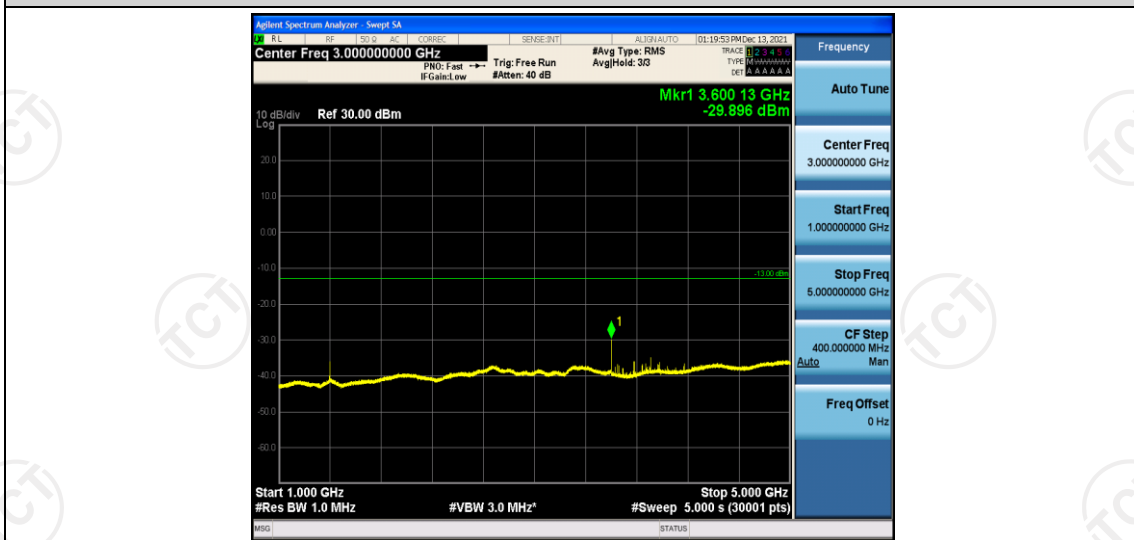

Band12-1.4MHz-16QAM-23017-1RB#0-Range4:1000~5000MHz

Band12-1.4MHz-16QAM-23017-1RB#0-Range5:5000~12000MHz