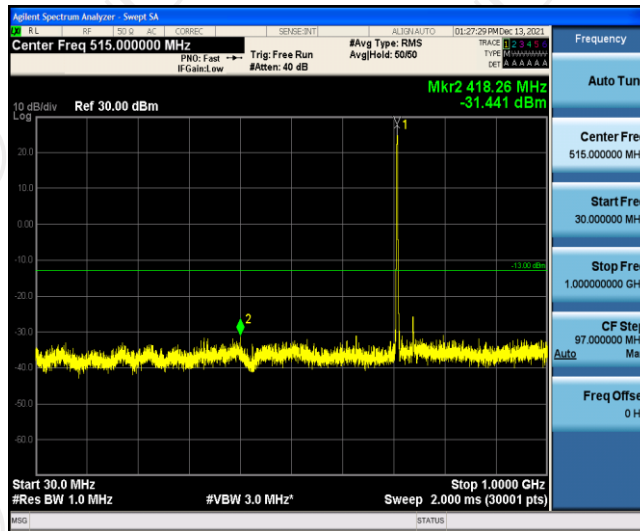

Band12-1.4MHz-QPSK-23095-1RB#0-Range6:12000~26500MHz

Band12-1.4MHz-QPSK-23173-1RB#0-Range1:0.009~0.15MHz

Band12-1.4MHz-QPSK-23173-1RB#0-Range2:0.15~30MHz

Band12-1.4MHz-QPSK-23173-1RB#0-Range3:30~1000MHz

Band12-1.4MHz-QPSK-23173-1RB#0-Range4:1000~5000MHz