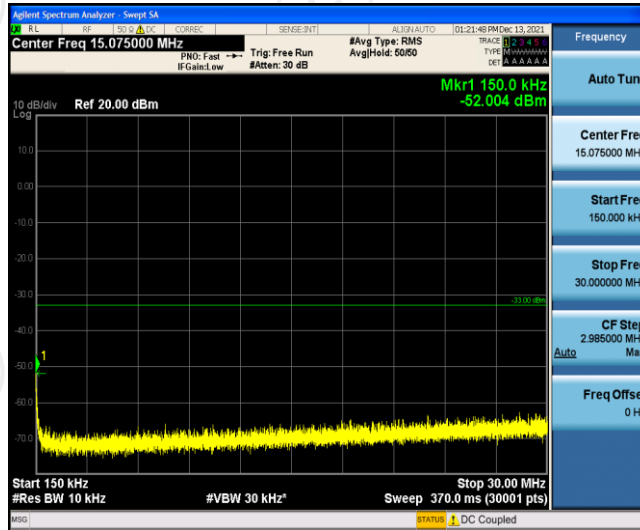

Band12-1.4MHz-QPSK-23095-1RB#0-Range2:0.15~30MHz

Band12-1.4MHz-QPSK-23095-1RB#0-Range3:30~1000MHz