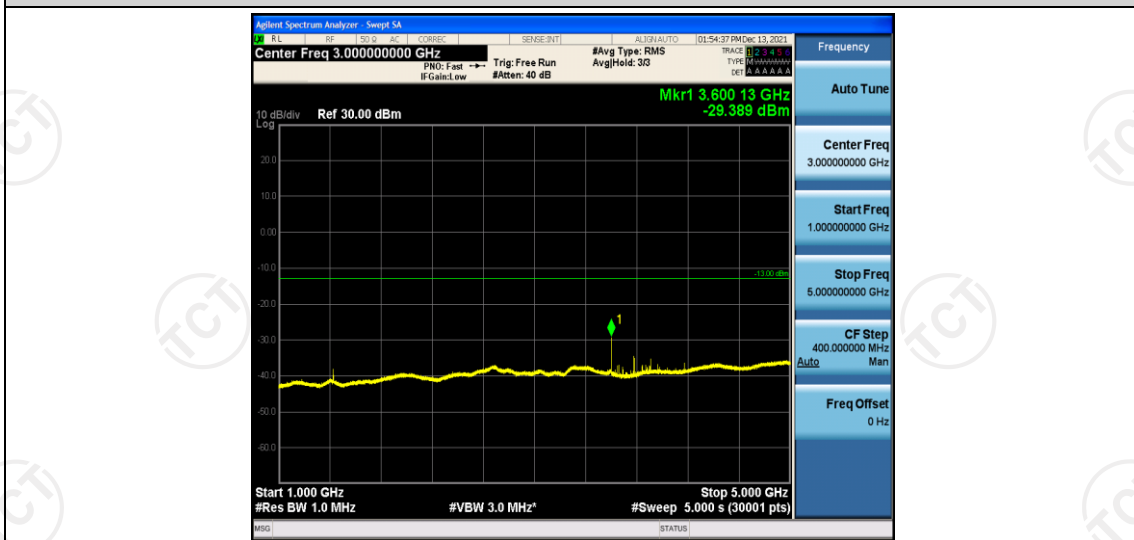

Band12-3MHz-QPSK-23165-1RB#0-Range4:1000~5000MHz

Band12-3MHz-QPSK-23165-1RB#0-Range5:5000~12000MHz