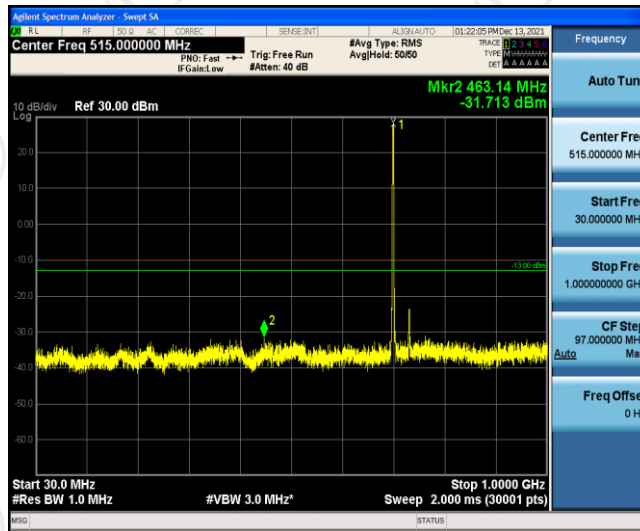

Band12-1.4MHz-QPSK-23095-1RB#0-Range3:30~1000MHz

Band12-1.4MHz-QPSK-23095-1RB#0-Range4:1000~5000MHz