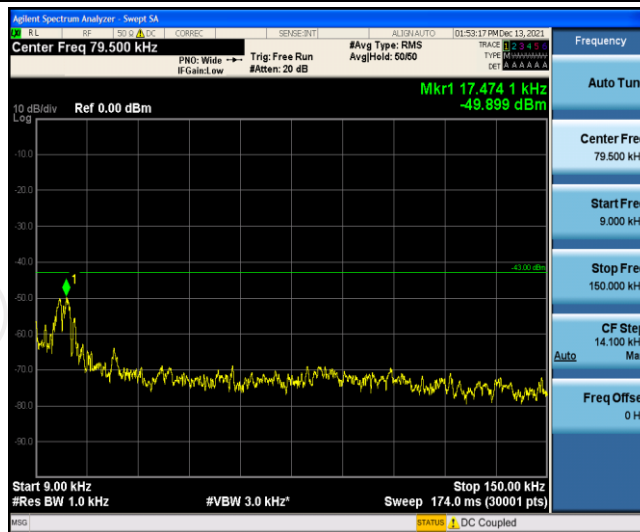

Band12-3MHz-QPSK-23165-1RB#0-Range1:0.009~0.15MHz

Band12-3MHz-QPSK-23165-1RB#0-Range2:0.15~30MHz