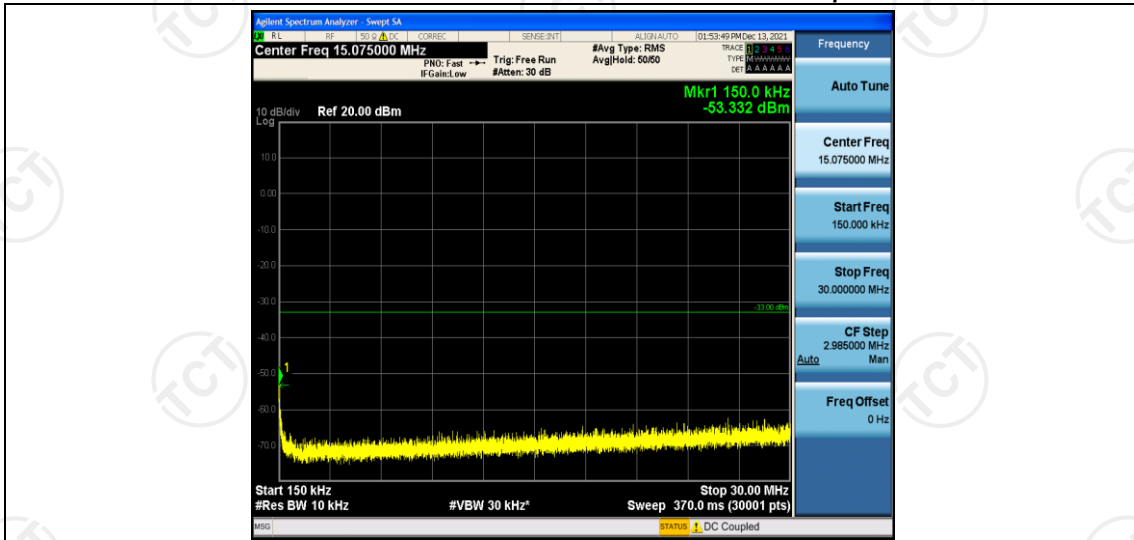

Band12-3MHz-QPSK-23095-1RB#0-Range5:5000~12000MHz

Band12-3MHz-QPSK-23095-1RB#0-Range6:12000~26500MHz

Band12-3MHz-QPSK-23165-1RB#0-Range1:0.009~0.15MHz

Band12-3MHz-QPSK-23165-1RB#0-Range2:0.15~30MHz

Band12-3MHz-QPSK-23165-1RB#0-Range3:30~1000MHz