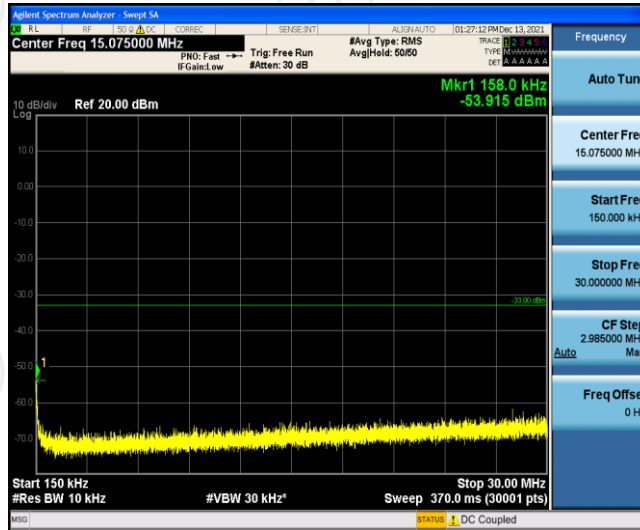

Band12-1.4MHz-QPSK-23173-1RB#0-Range2:0.15~30MHz

Band12-1.4MHz-QPSK-23173-1RB#0-Range3:30~1000MHz