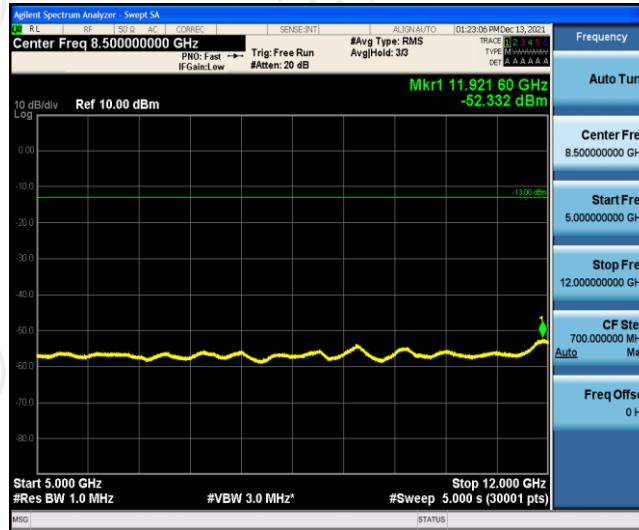

Band12-1.4MHz-QPSK-23095-1RB#0-Range1:0.009~0.15MHz

Band12-1.4MHz-QPSK-23095-1RB#0-Range2:0.15~30MHz

Band12-1.4MHz-QPSK-23095-1RB#0-Range3:30~1000MHz

Band12-1.4MHz-QPSK-23095-1RB#0-Range4:1000~5000MHz

Band12-1.4MHz-QPSK-23095-1RB#0-Range5:5000~12000MHz