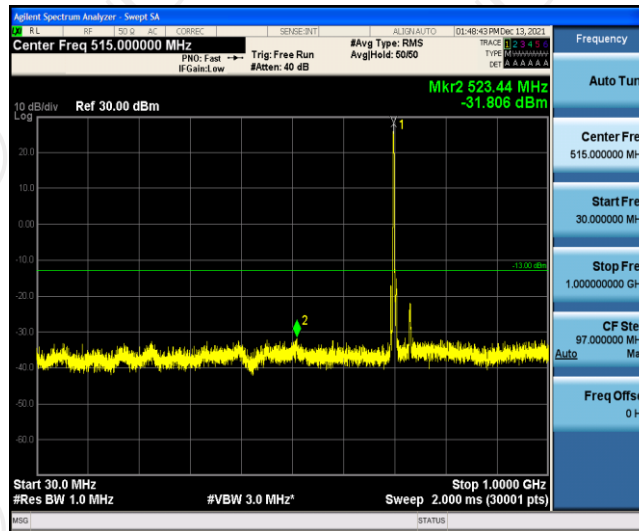

Band12-3MHz-QPSK-23025-1RB#0-Range6:12000~26500MHz

Band12-3MHz-QPSK-23095-1RB#0-Range1:0.009~0.15MHz

Band12-3MHz-QPSK-23095-1RB#0-Range2:0.15~30MHz

Band12-3MHz-QPSK-23095-1RB#0-Range3:30~1000MHz

Band12-3MHz-QPSK-23095-1RB#0-Range4:1000~5000MHz