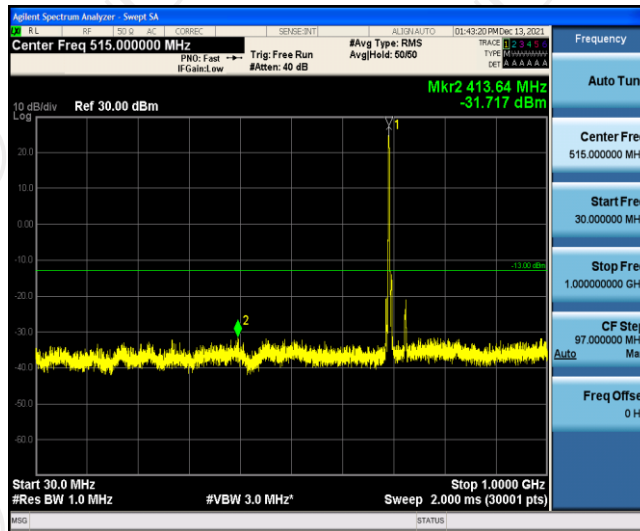

Band12-3MHz-QPSK-23025-1RB#0-Range3:30~1000MHz

Band12-3MHz-QPSK-23025-1RB#0-Range4:1000~5000MHz