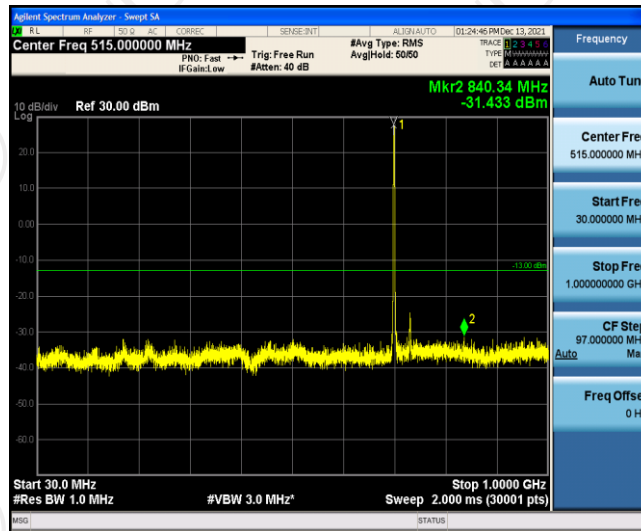

Band12-1.4MHz-16QAM-23095-1RB#0-Range1:0.009~0.15MHz

Band12-1.4MHz-16QAM-23095-1RB#0-Range2:0.15~30MHz

Band12-1.4MHz-16QAM-23095-1RB#0-Range3:30~1000MHz

Band12-1.4MHz-16QAM-23095-1RB#0-Range4:1000~5000MHz