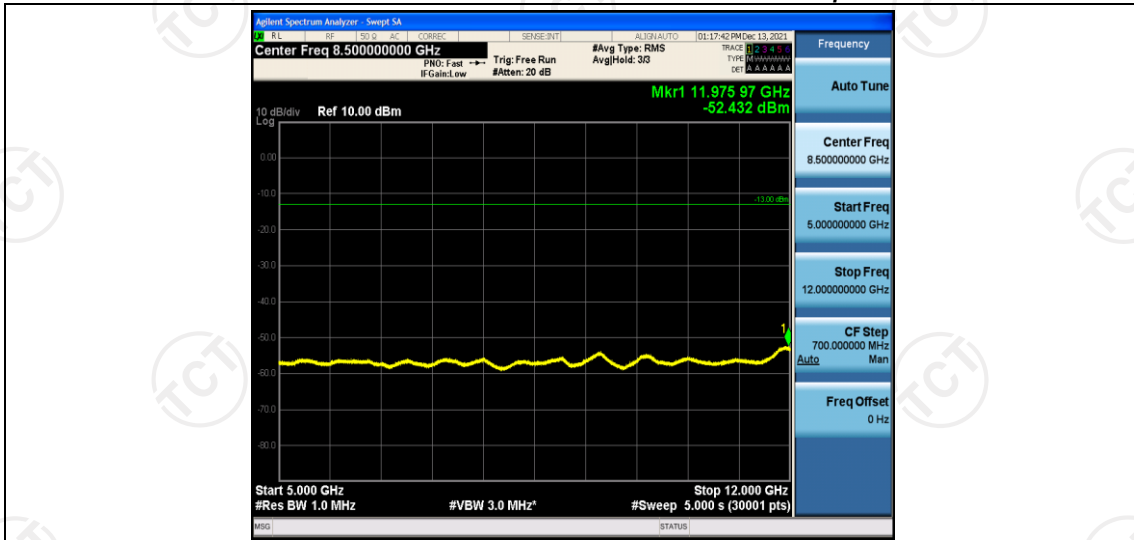

Band12-1.4MHz-QPSK-23017-1RB#0-Range3:30~1000MHz

Band12-1.4MHz-QPSK-23017-1RB#0-Range4:1000~5000MHz

Band12-1.4MHz-QPSK-23017-1RB#0-Range5:5000~12000MHz

Band12-1.4MHz-QPSK-23017-1RB#0-Range6:12000~26500MHz