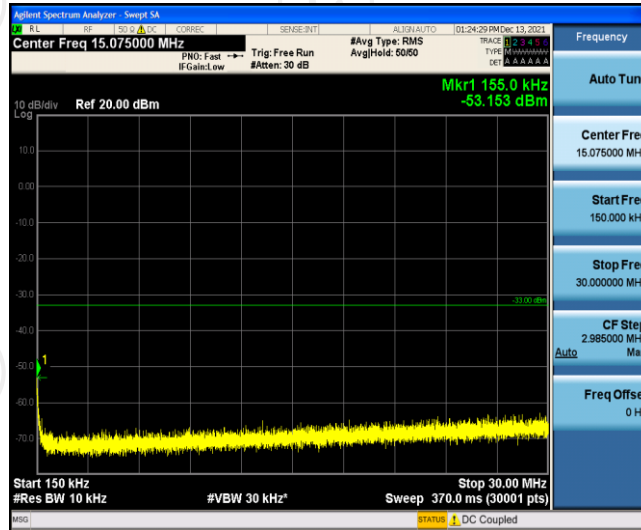

Band12-1.4MHz-16QAM-23095-1RB#0-Range2:0.15~30MHz

Band12-1.4MHz-16QAM-23095-1RB#0-Range3:30~1000MHz