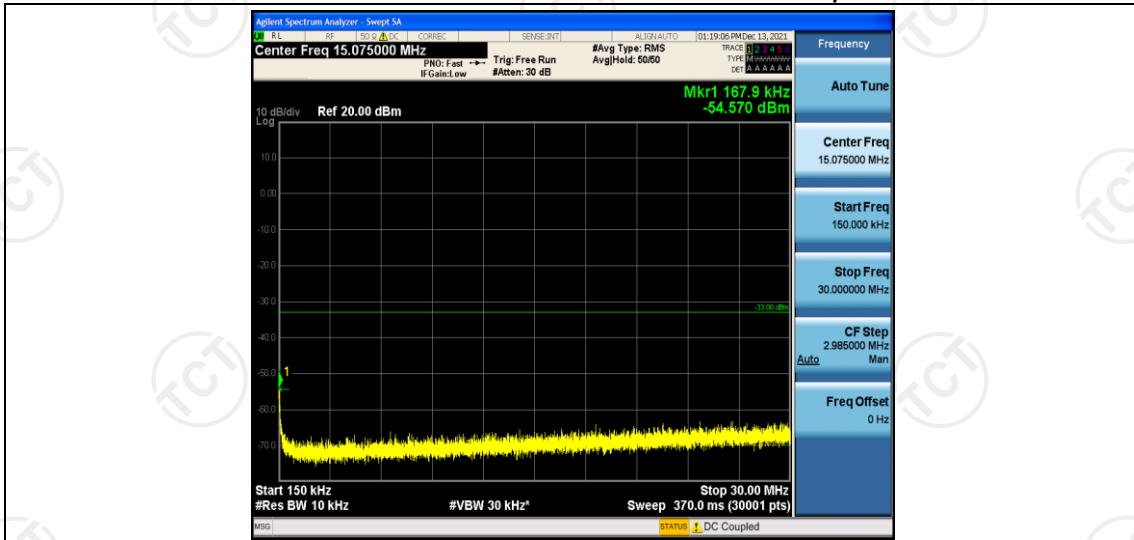

Band12-1.4MHz-QPSK-23173-1RB#0-Range5:5000~12000MHz

Band12-1.4MHz-QPSK-23173-1RB#0-Range6:12000~26500MHz

Band12-1.4MHz-16QAM-23017-1RB#0-Range1:0.009~0.15MHz

Band12-1.4MHz-16QAM-23017-1RB#0-Range2:0.15~30MHz