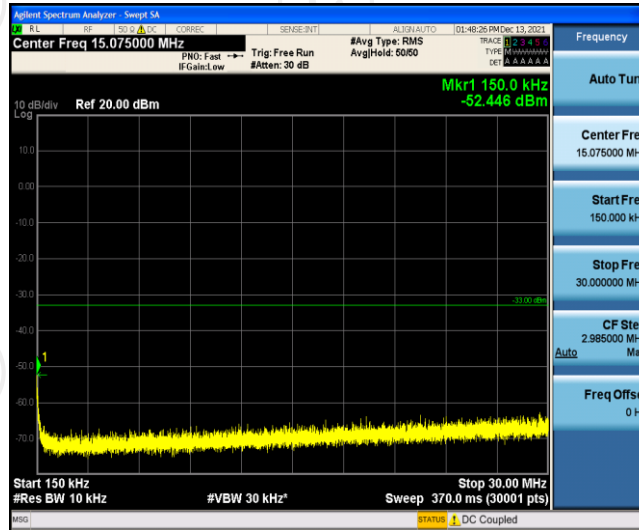

Band12-3MHz-QPSK-23095-1RB#0-Range2:0.15~30MHz

Band12-3MHz-QPSK-23095-1RB#0-Range3:30~1000MHz