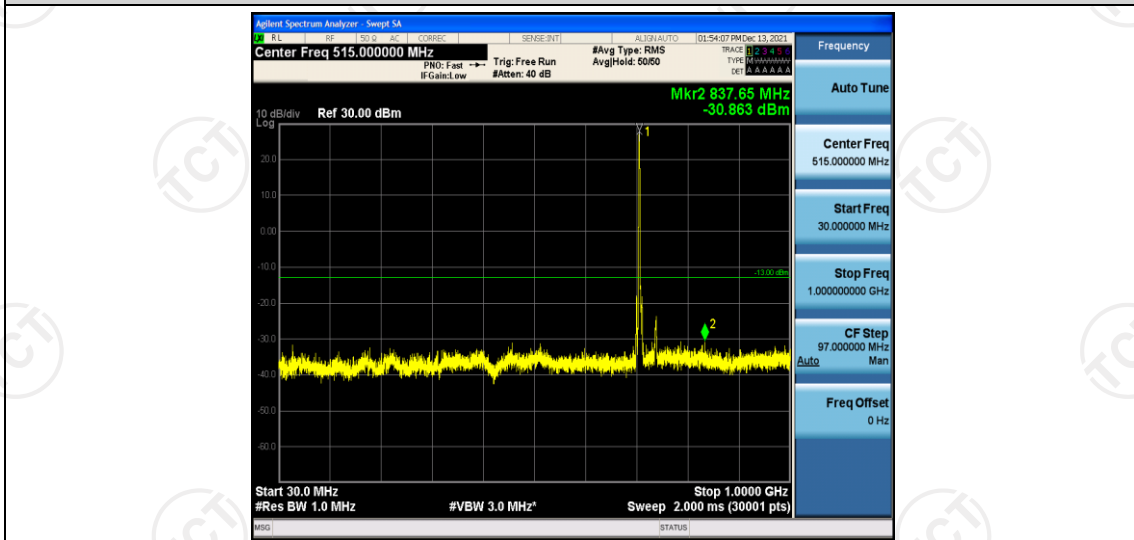

Band12-3MHz-QPSK-23095-1RB#0-Range5:5000~12000MHz

Band12-3MHz-QPSK-23095-1RB#0-Range6:12000~26500MHz

Band12-3MHz-QPSK-23165-1RB#0-Range1:0.009~0.15MHz

Band12-3MHz-QPSK-23165-1RB#0-Range2:0.15~30MHz

Band12-3MHz-QPSK-23165-1RB#0-Range3:30~1000MHz