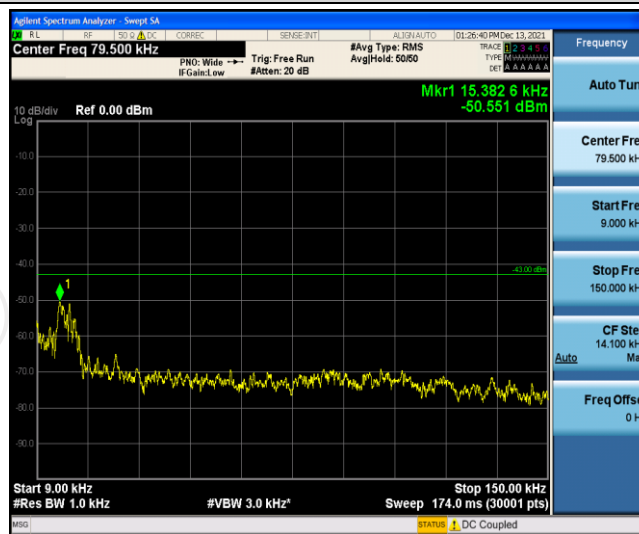

Band12-1.4MHz-QPSK-23173-1RB#0-Range1:0.009~0.15MHz

Band12-1.4MHz-QPSK-23173-1RB#0-Range2:0.15~30MHz