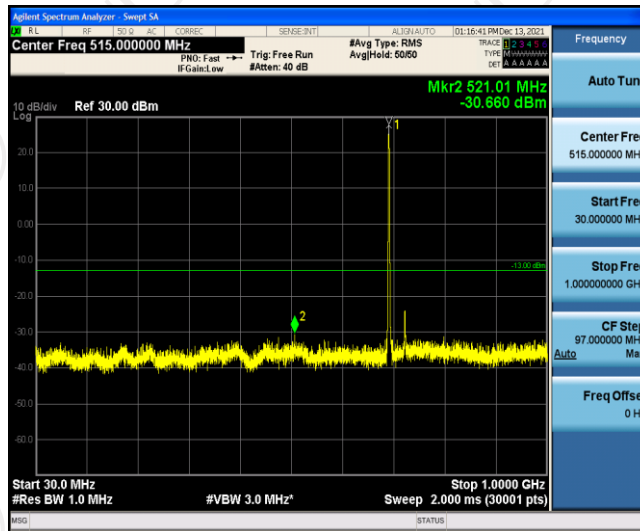

Band12-1.4MHz-QPSK-23017-1RB#0-Range3:30~1000MHz

Band12-1.4MHz-QPSK-23017-1RB#0-Range4:1000~5000MHz

Band12-1.4MHz-QPSK-23017-1RB#0-Range5:5000~12000MHz

Band12-1.4MHz-QPSK-23017-1RB#0-Range6:12000~26500MHz