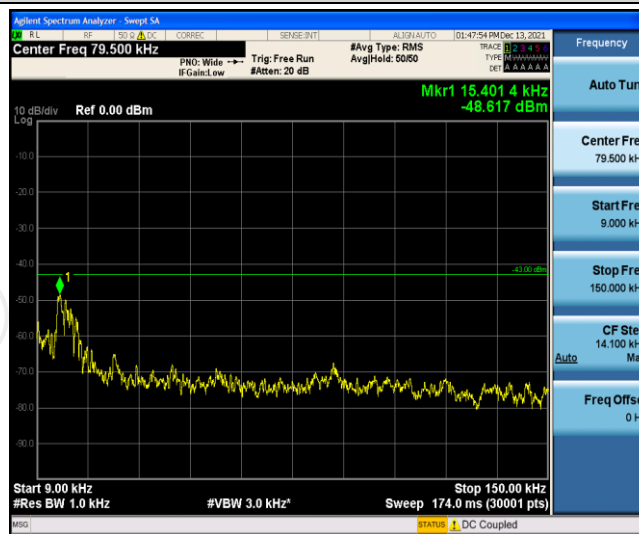

Band12-3MHz-QPSK-23095-1RB#0-Range1:0.009~0.15MHz

Band12-3MHz-QPSK-23095-1RB#0-Range2:0.15~30MHz