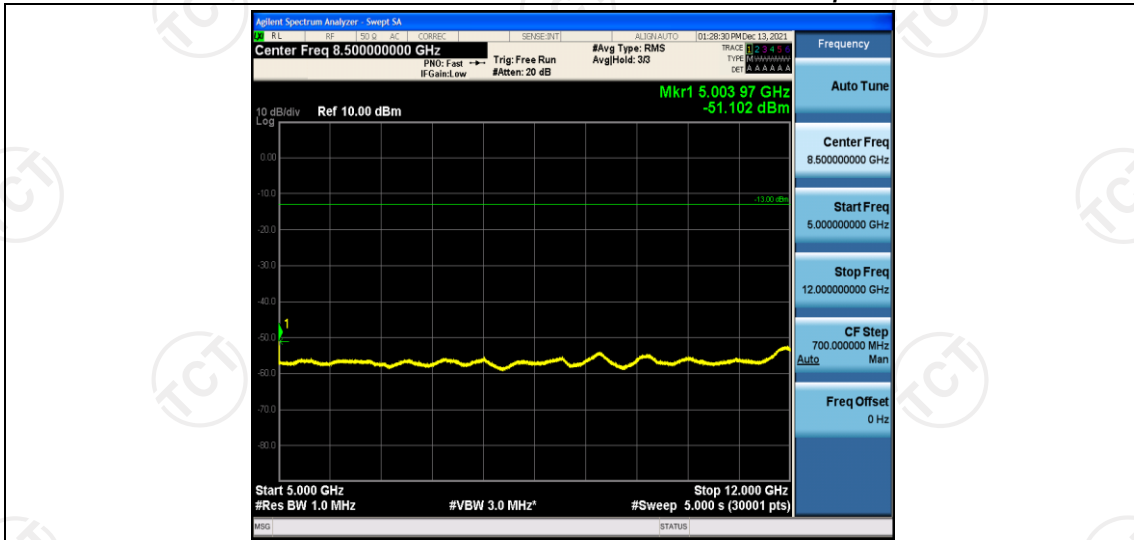

Band12-1.4MHz-QPSK-23173-1RB#0-Range5:5000~12000MHz

Band12-1.4MHz-QPSK-23173-1RB#0-Range6:12000~26500MHz