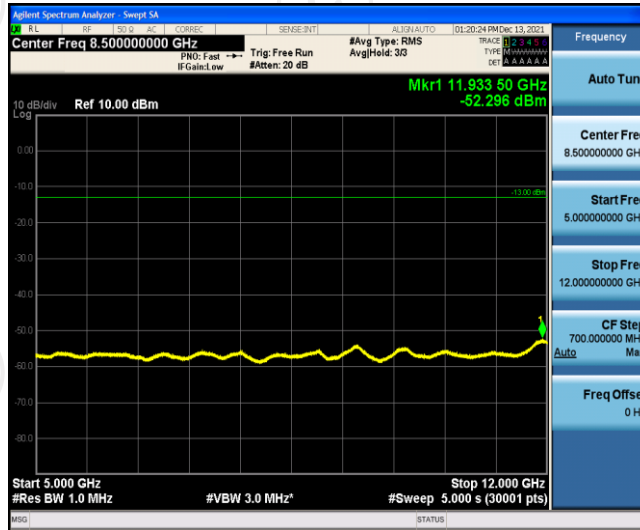

Band12-1.4MHz-16QAM-23017-1RB#0-Range5:5000~12000MHz

Band12-1.4MHz-16QAM-23017-1RB#0-Range6:12000~26500MHz