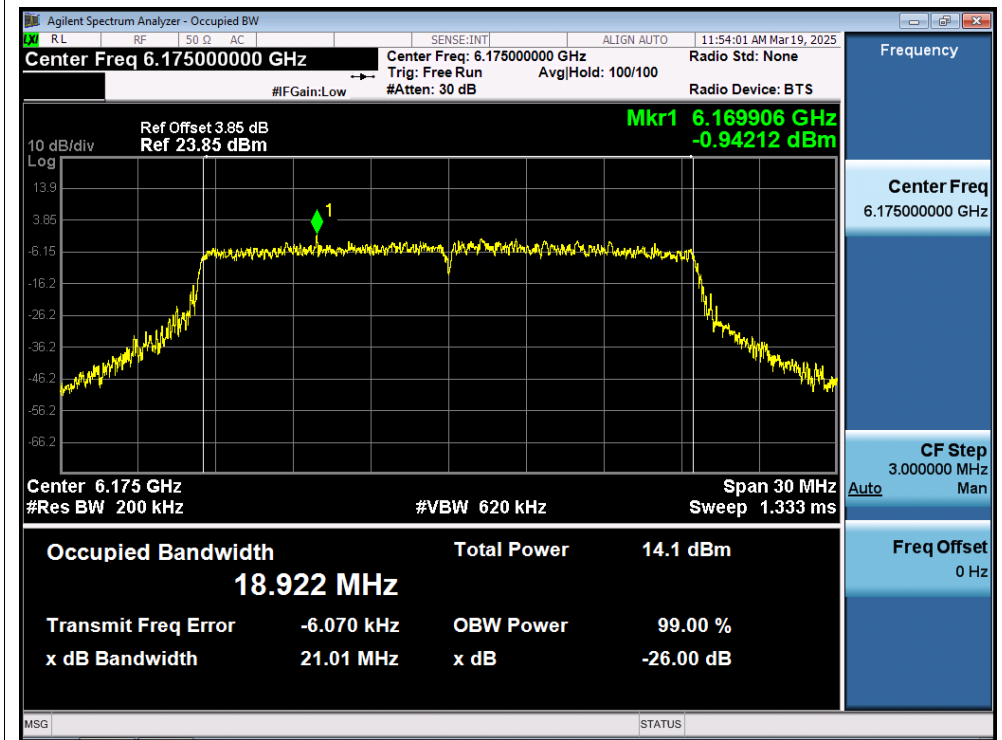

OBW NVNT ax20 6175MHz AntB