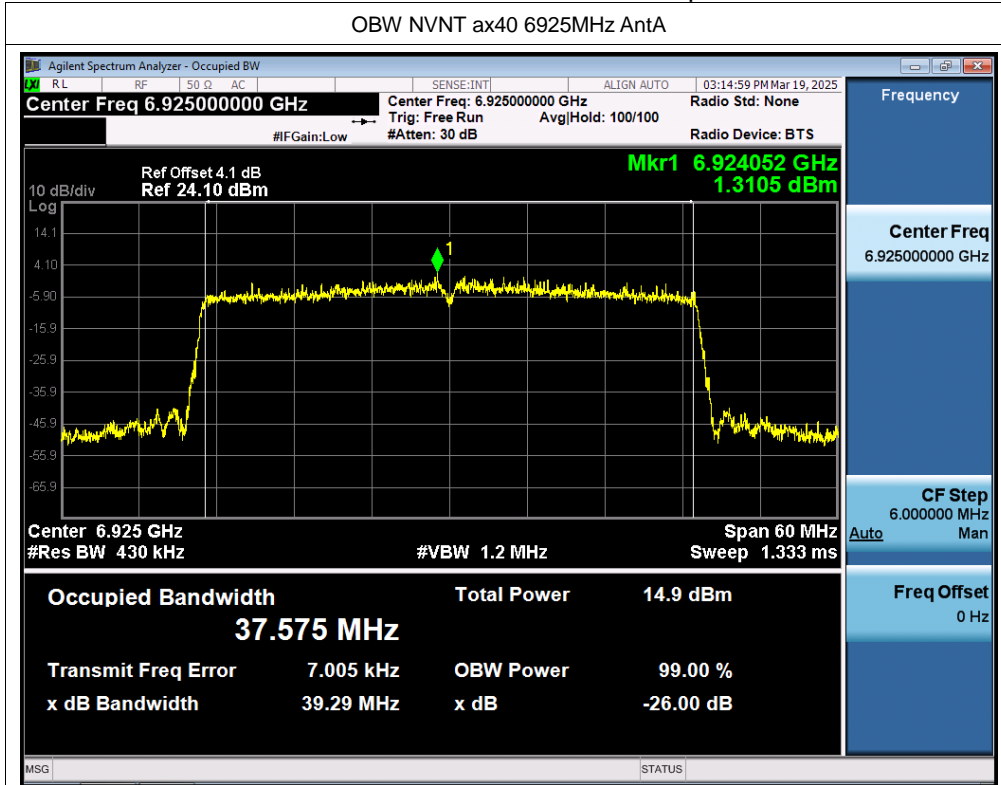

### OBW NVNT ax20 7115MHz AntB