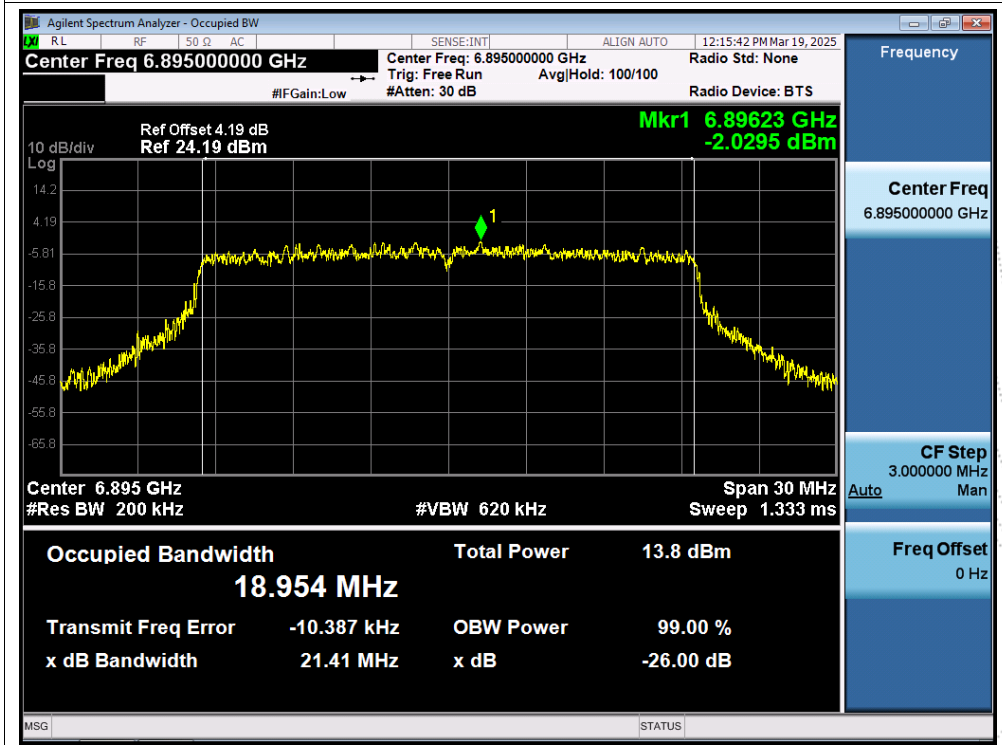

OBW NVNT ax20 6895MHz AntB