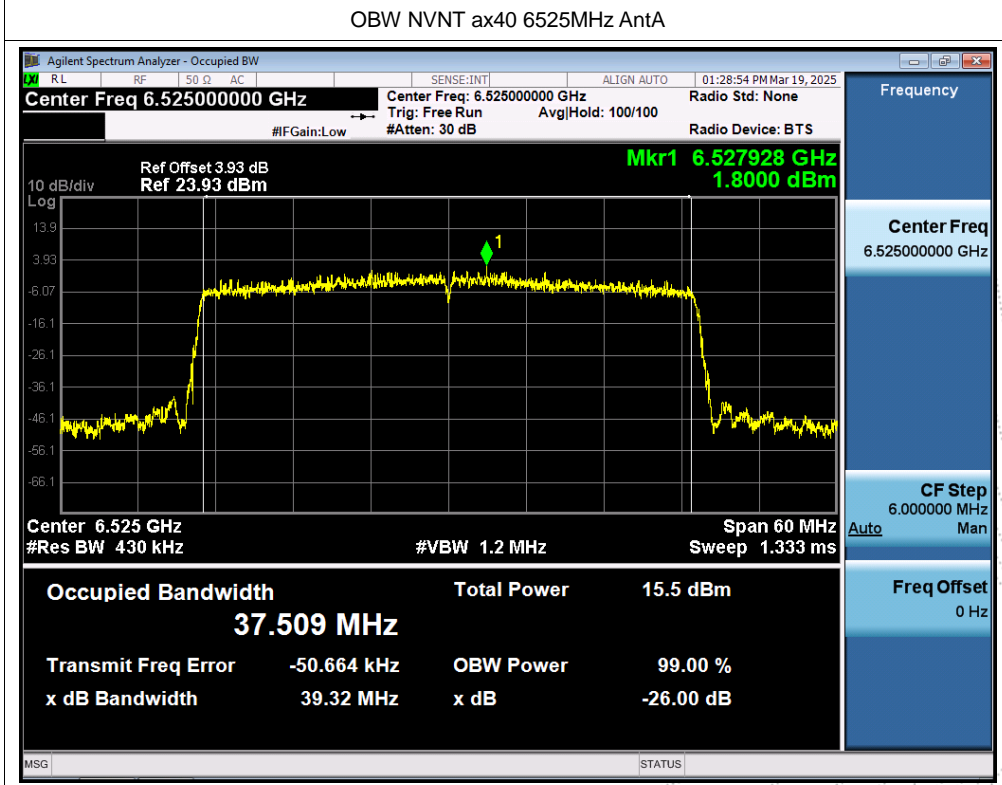

### OBW NVNT ax20 6995MHz AntB

### OBW NVNT ax20 7115MHz AntB