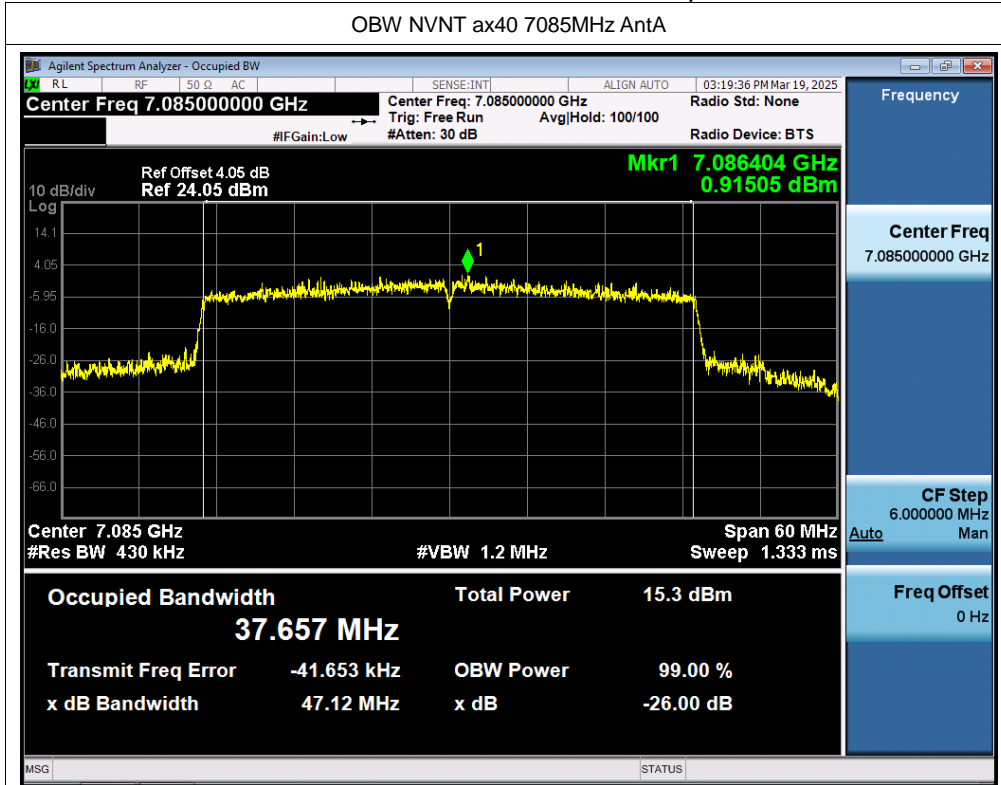

### OBW NVNT ax20 7115MHz AntB