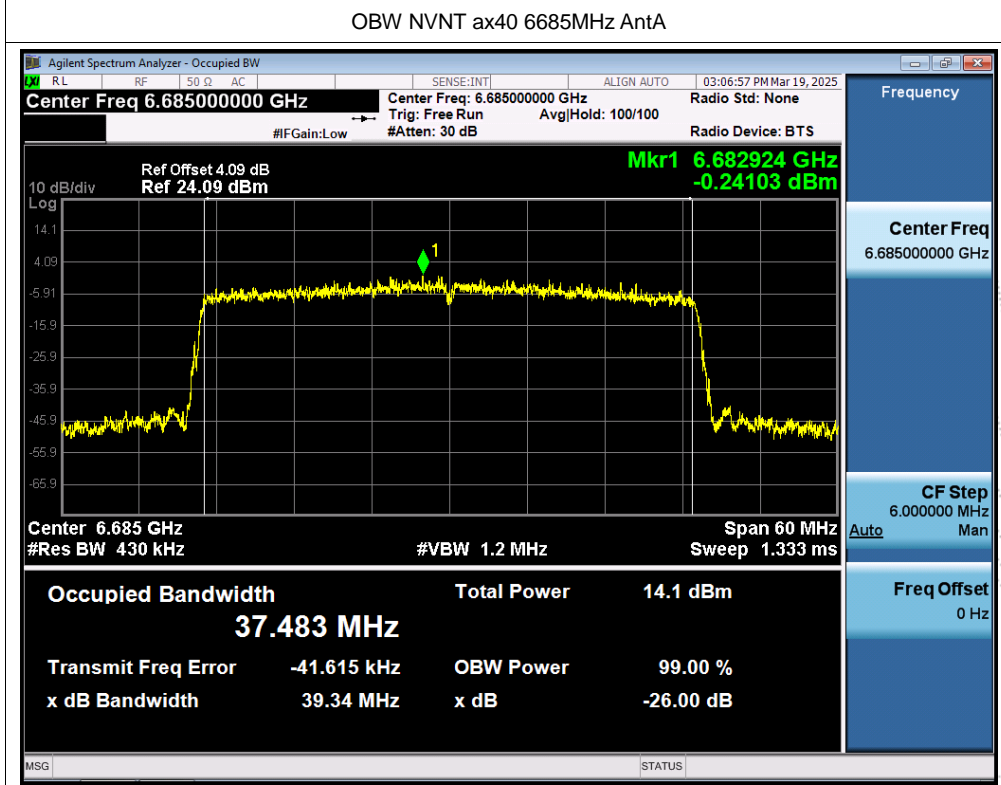

### OBW NVNT ax20 6995MHz AntB

### OBW NVNT ax20 7115MHz AntB