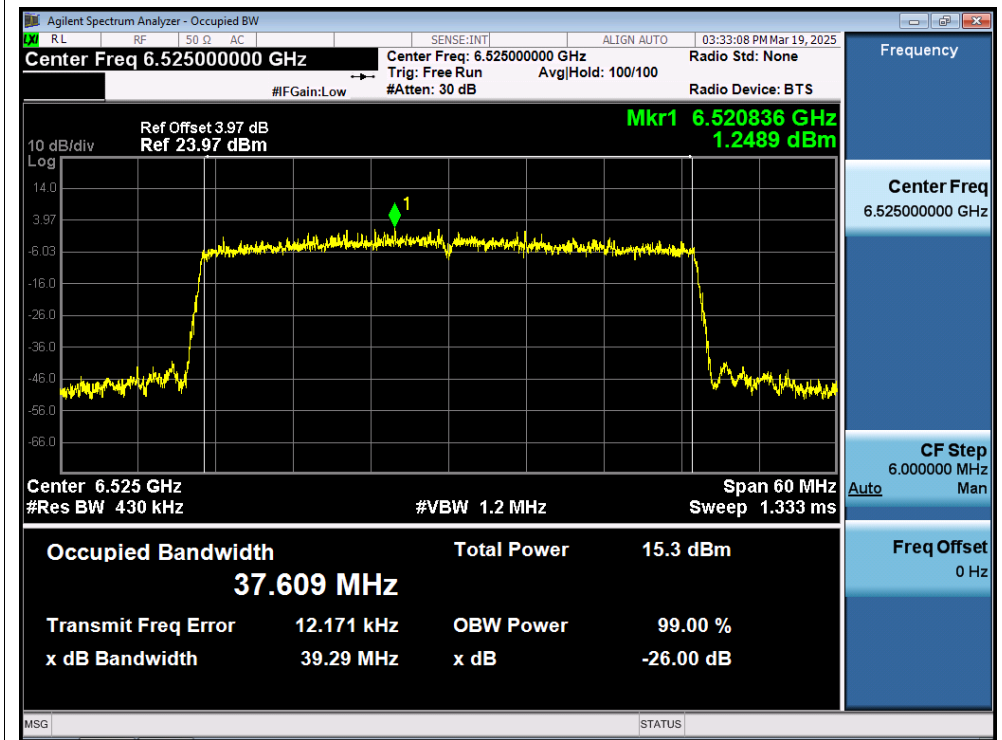

OBW NVNT ax40 6525MHz AntB