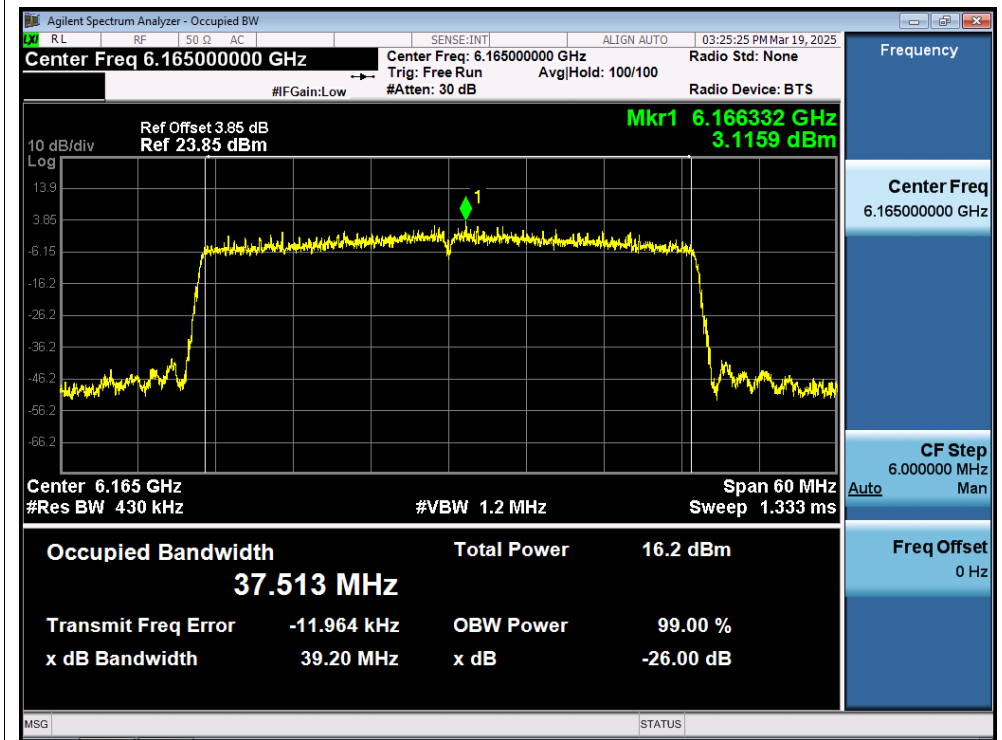

OBW NVNT ax40 6165MHz AntB