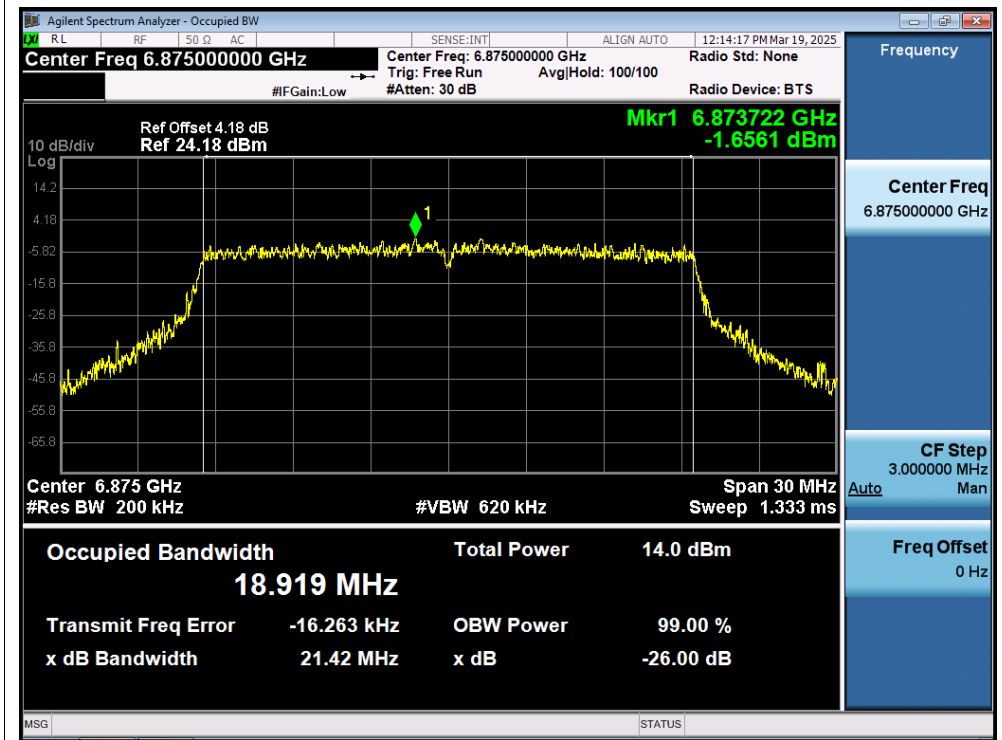

### OBW NVNT ax20 6415MHz AntB

### OBW NVNT ax20 6875MHz AntB