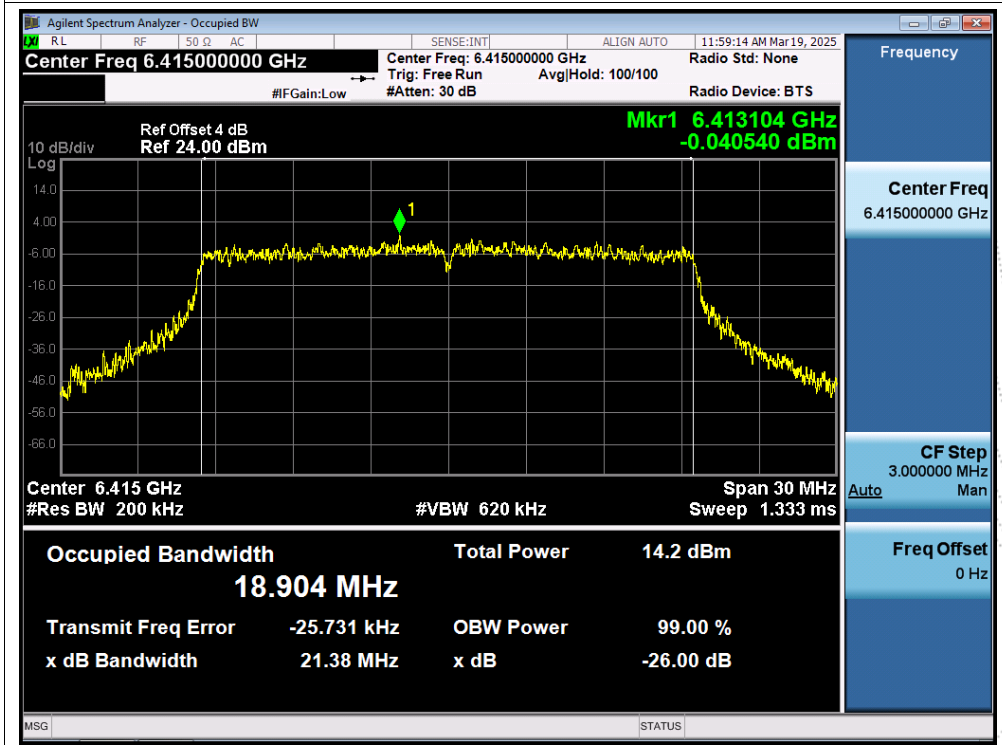

OBW NVNT ax20 6415MHz AntB