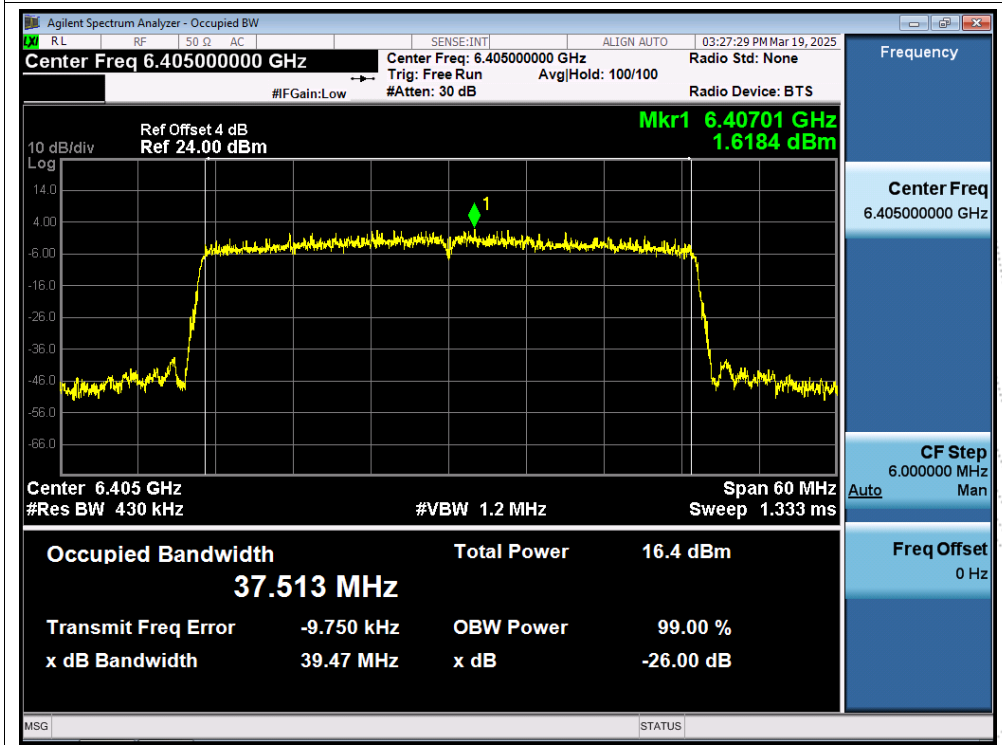

OBW NVNT ax40 6405MHz AntB