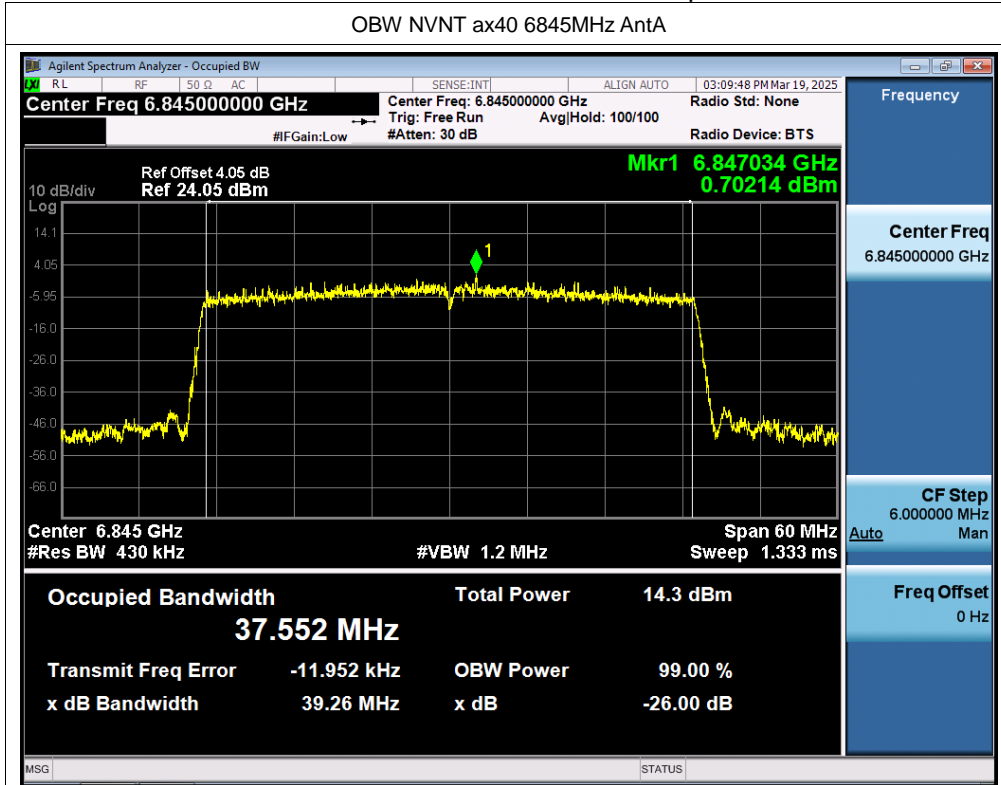

### OBW NVNT ax20 7115MHz AntB