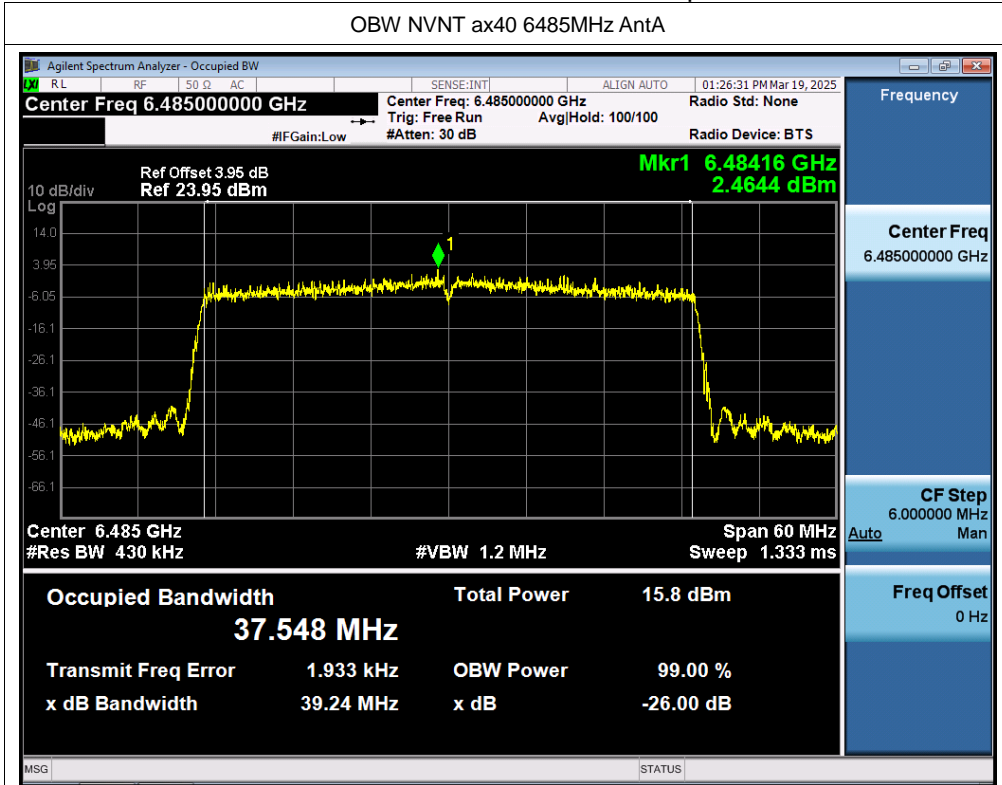

### OBW NVNT ax20 6895MHz AntB

### OBW NVNT ax20 6995MHz AntB

### OBW NVNT ax20 7115MHz AntB