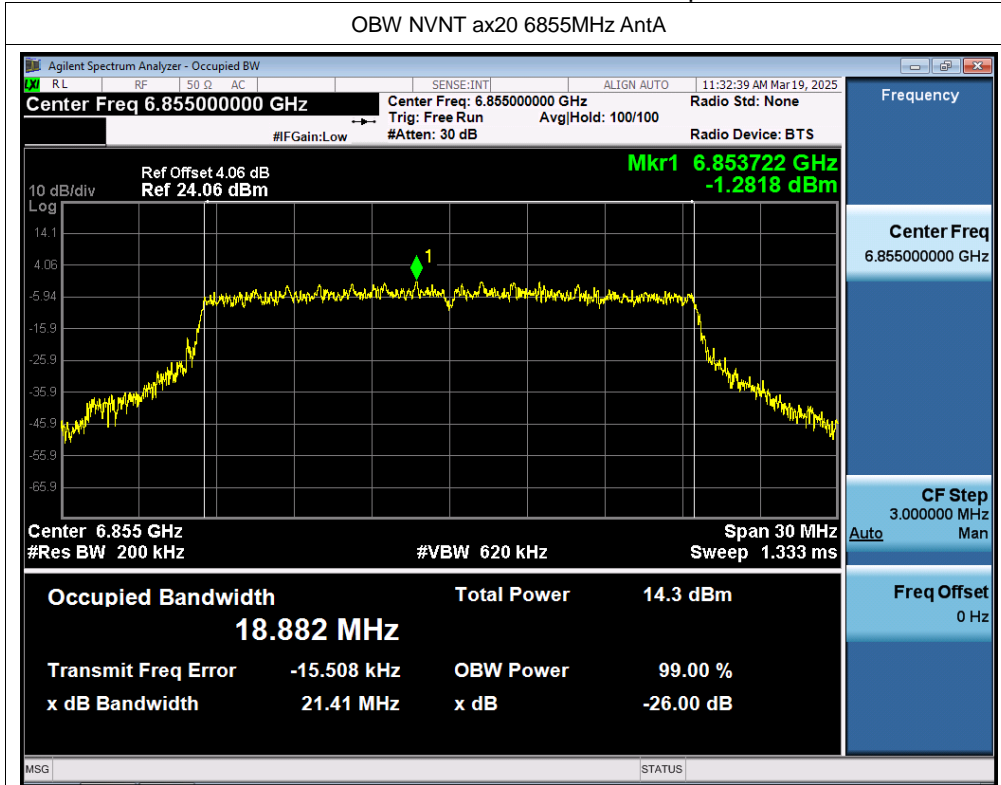

### OBW NVNT ax20 6695MHz AntA