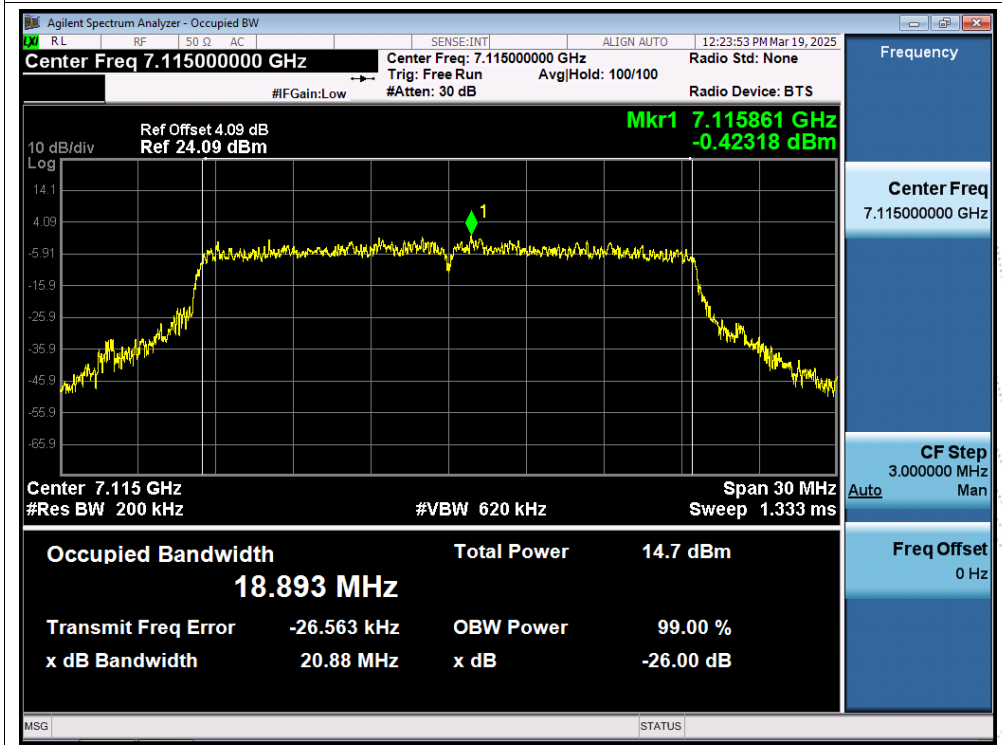

OBW NVNT ax20 7115MHz AntB