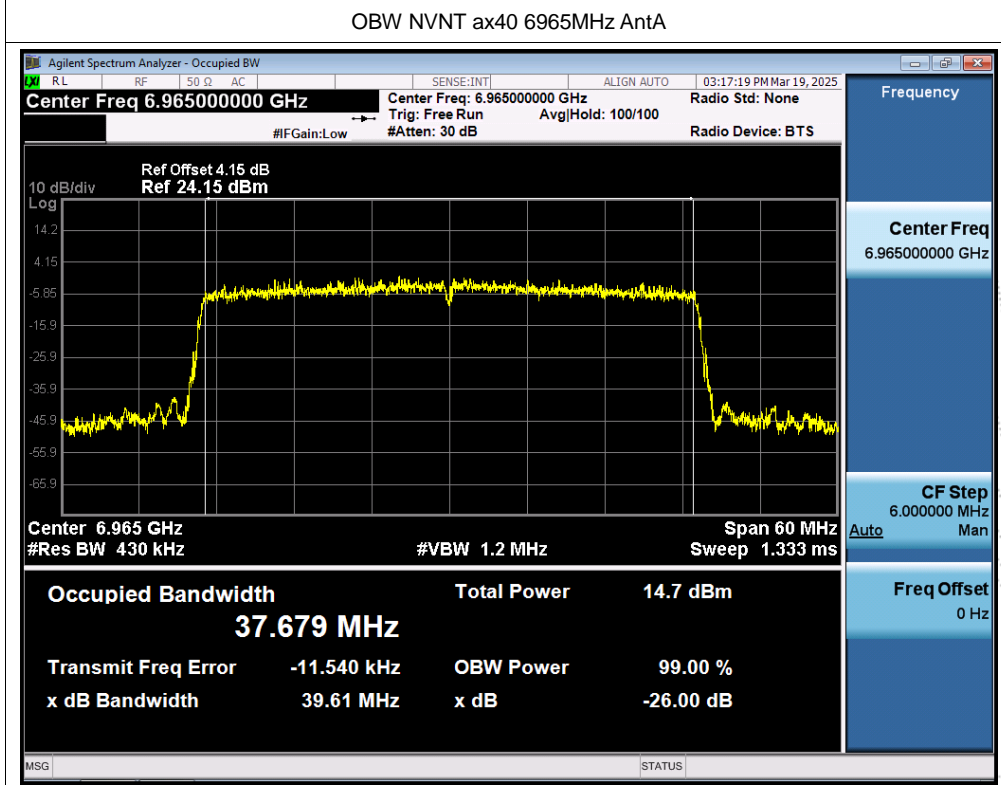

### OBW NVNT ax20 7115MHz AntB