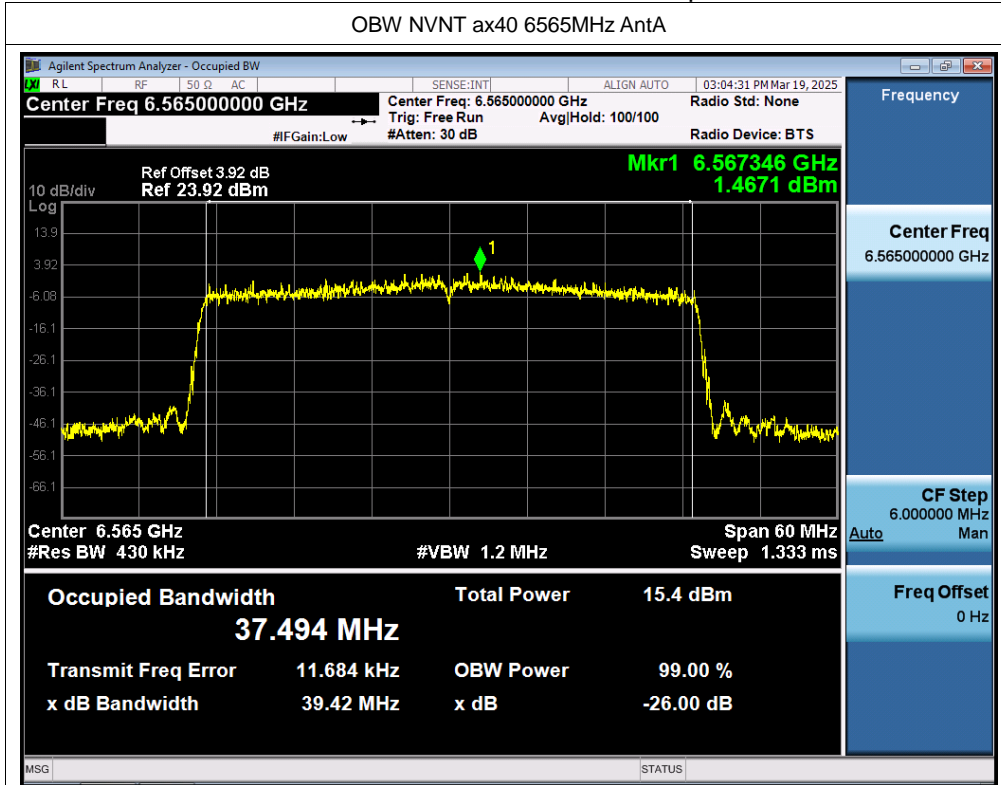

### OBW NVNT ax20 6995MHz AntB

### OBW NVNT ax20 7115MHz AntB