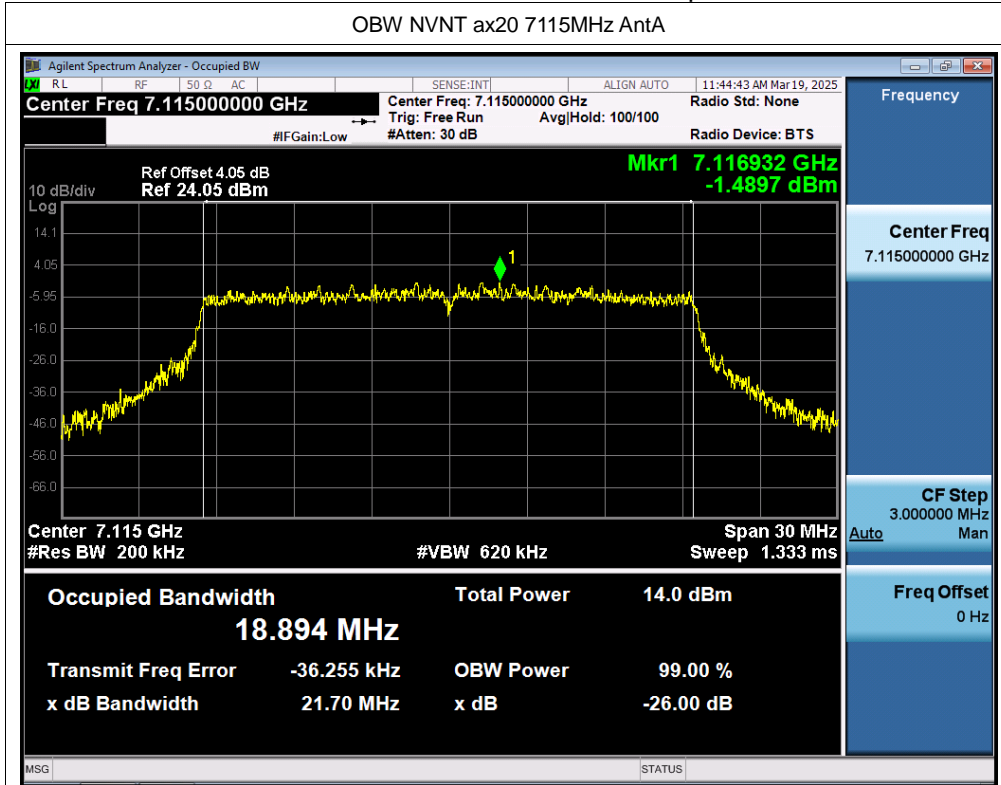

### OBW NVNT ax20 6695MHz AntA