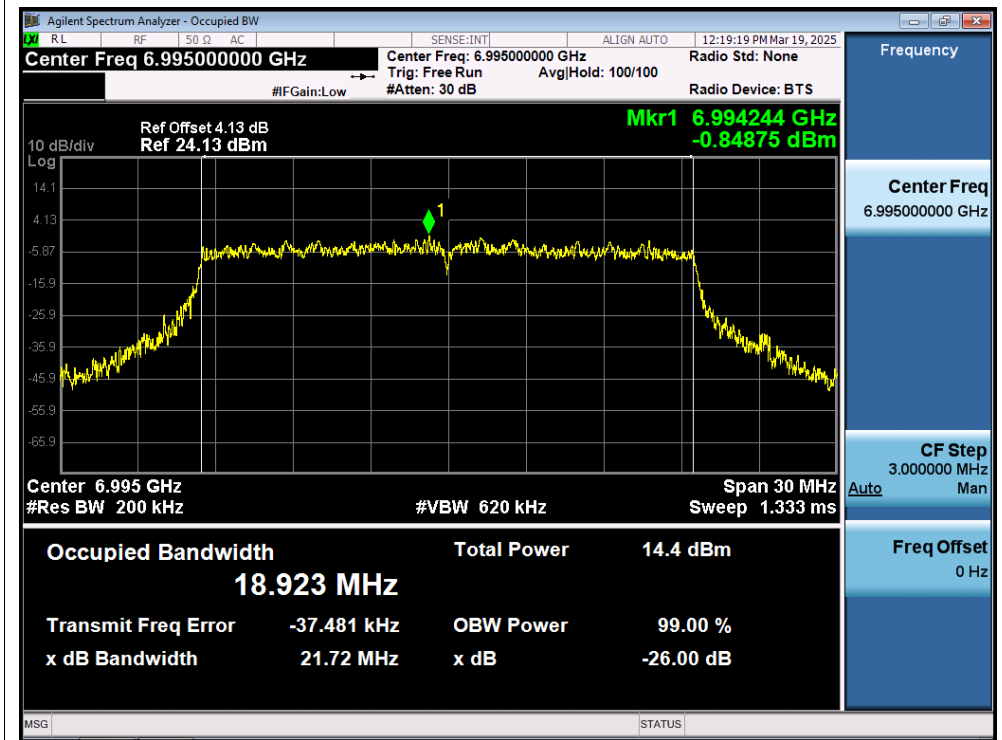

OBW NVNT ax20 6995MHz AntB