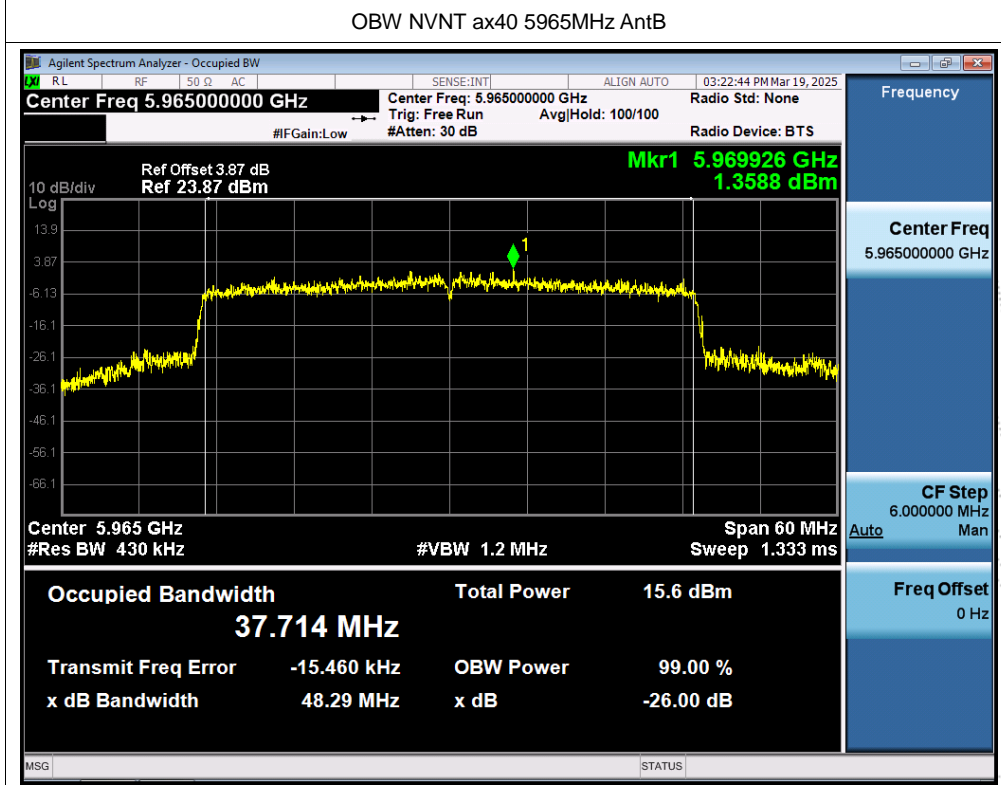

### OBW NVNT ax20 7115MHz AntB