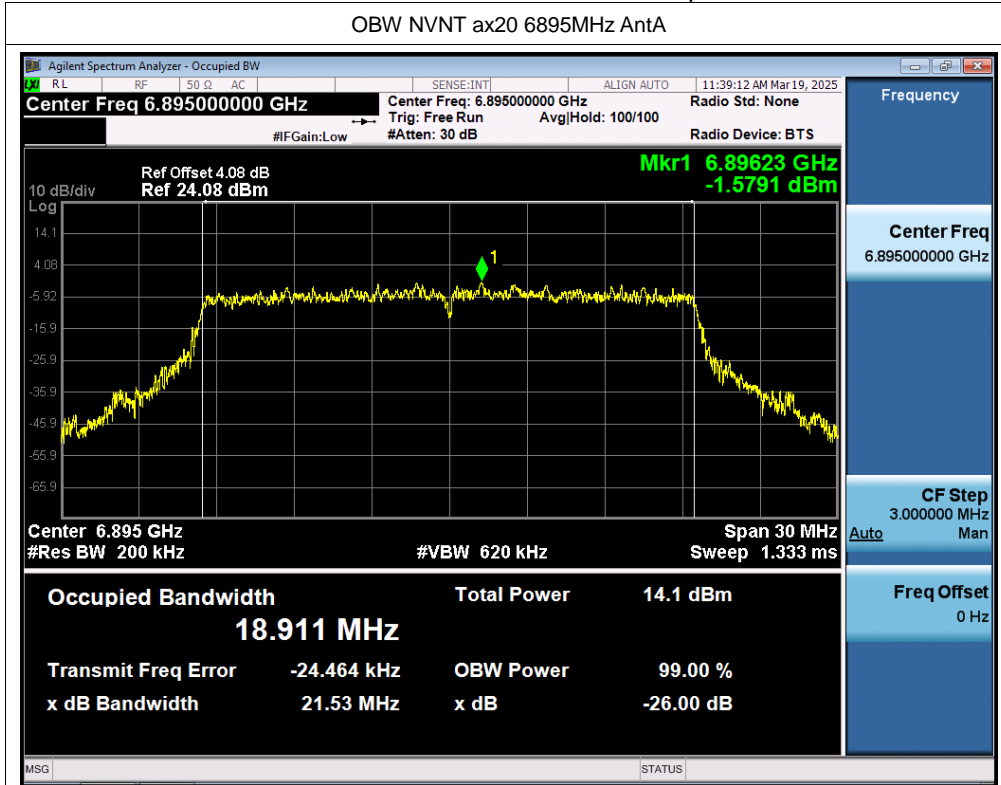

### OBW NVNT ax20 6695MHz AntA