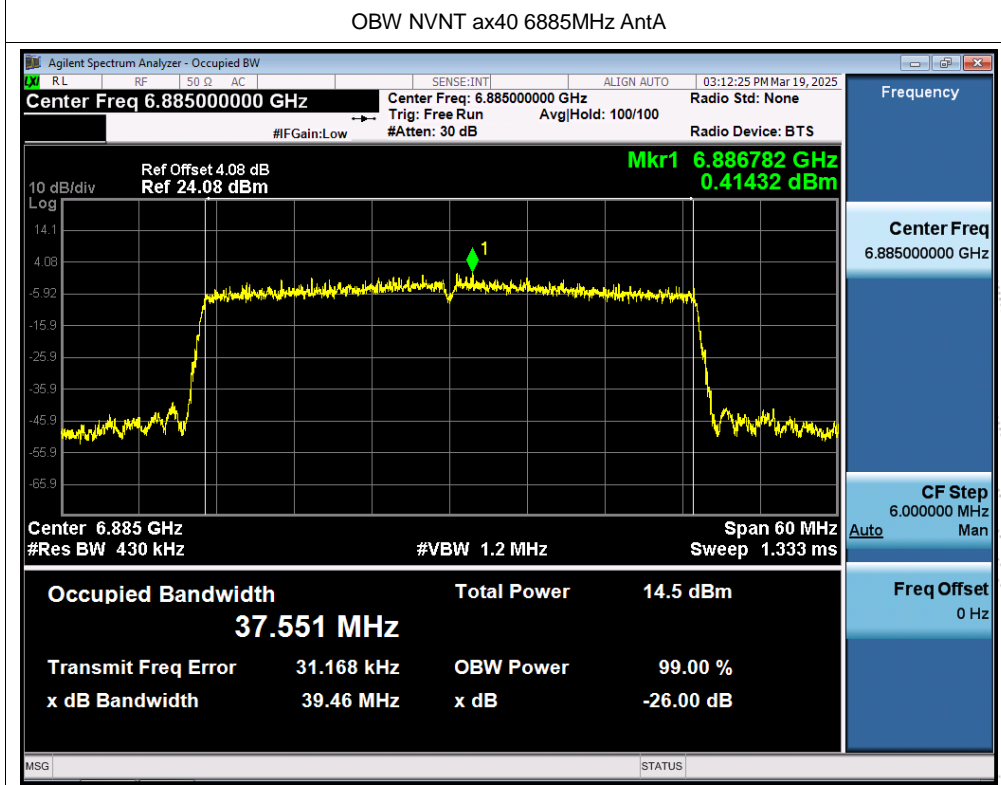

### OBW NVNT ax20 7115MHz AntB