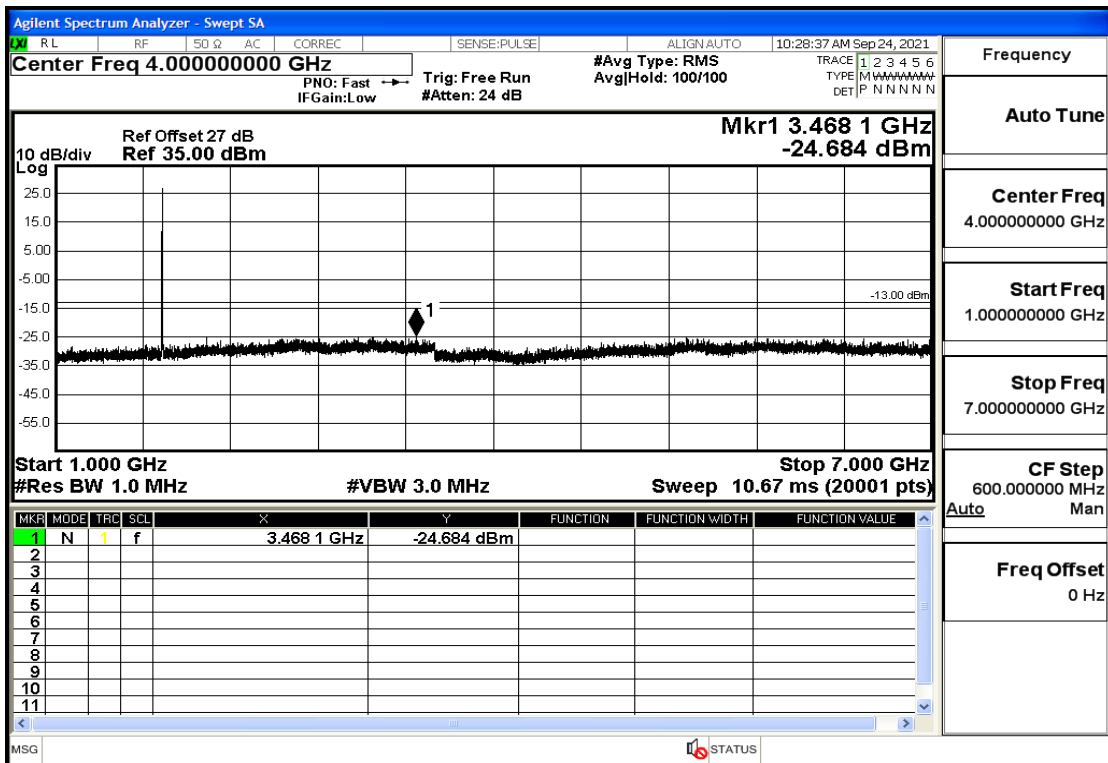

OB4-3-1732.5-QPSK-1#HIGH@1GHz-7GHz@Pass