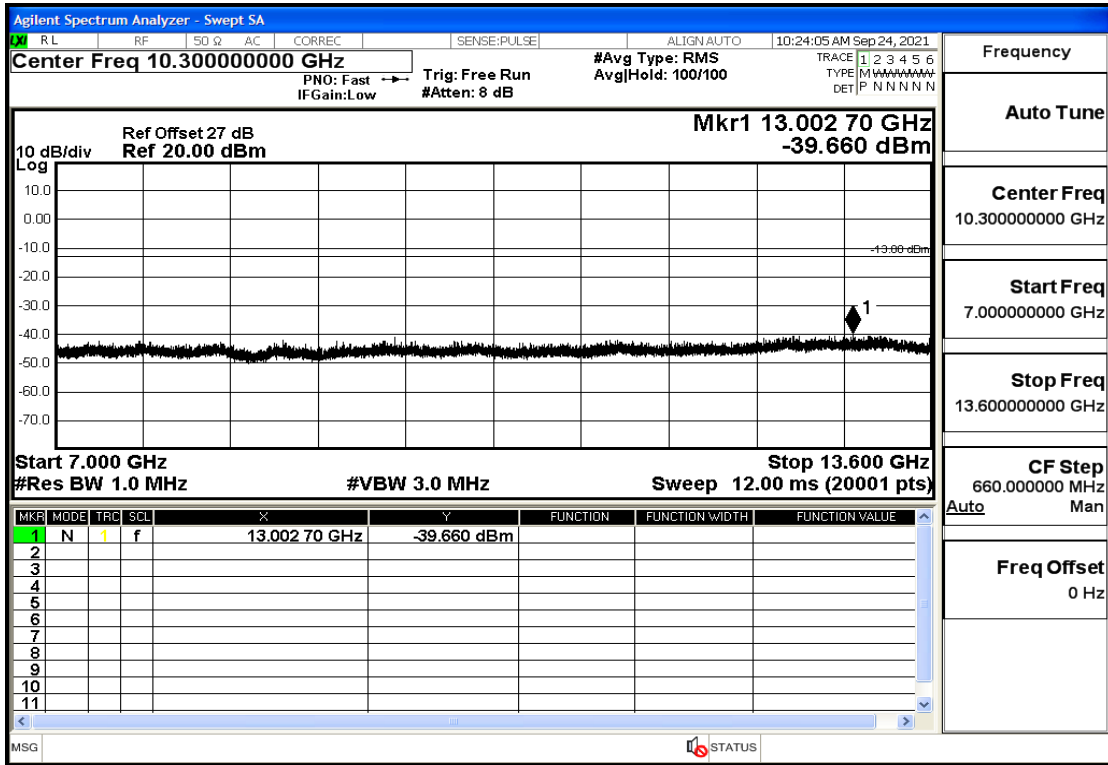

OB4-3-1711.5-QPSK-1#LOW@7GHz-13.6GHz@Pass