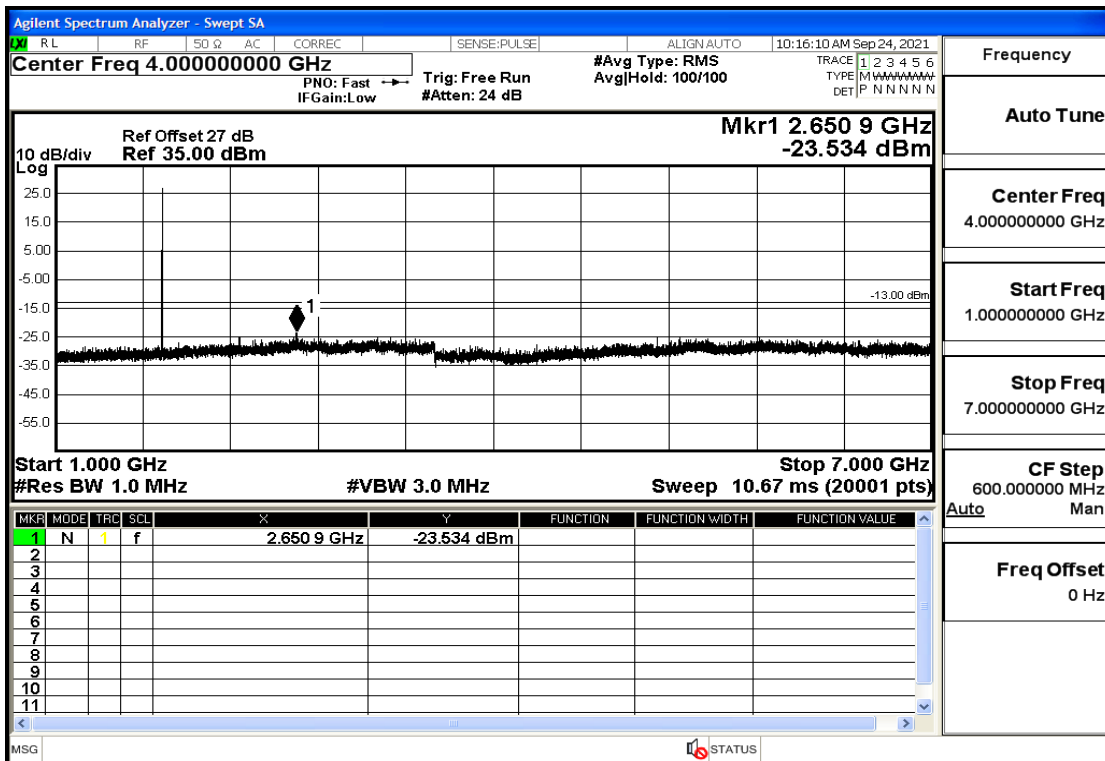

OB4-1.4-1732.5-QPSK-1#HIGH@1GHz-7GHz@Pass