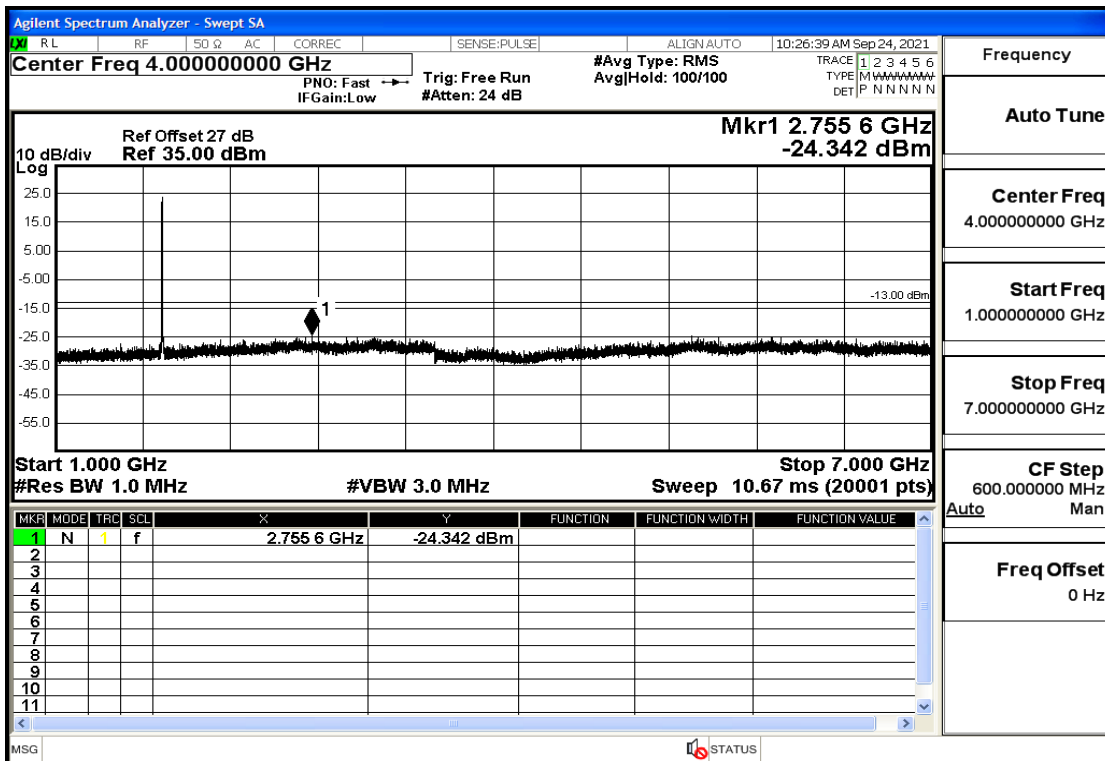

OB4-3-1711.5-QPSK-1#HIGH@1GHz-7GHz@Pass

OB4-3-1711.5-QPSK-1#HIGH@7GHz-13.6GHz@Pass

OB4-3-1711.5-QPSK-1#HIGH@13.6GHz-20GHz@Pass

OB4-3-1732.5-QPSK-15#0@30mHz-1GHz@Pass

OB4-3-1732.5-QPSK-15#0@1GHz-7GHz@Pass

OB4-3-1732.5-QPSK-15#0@7GHz-13.6GHz@Pass