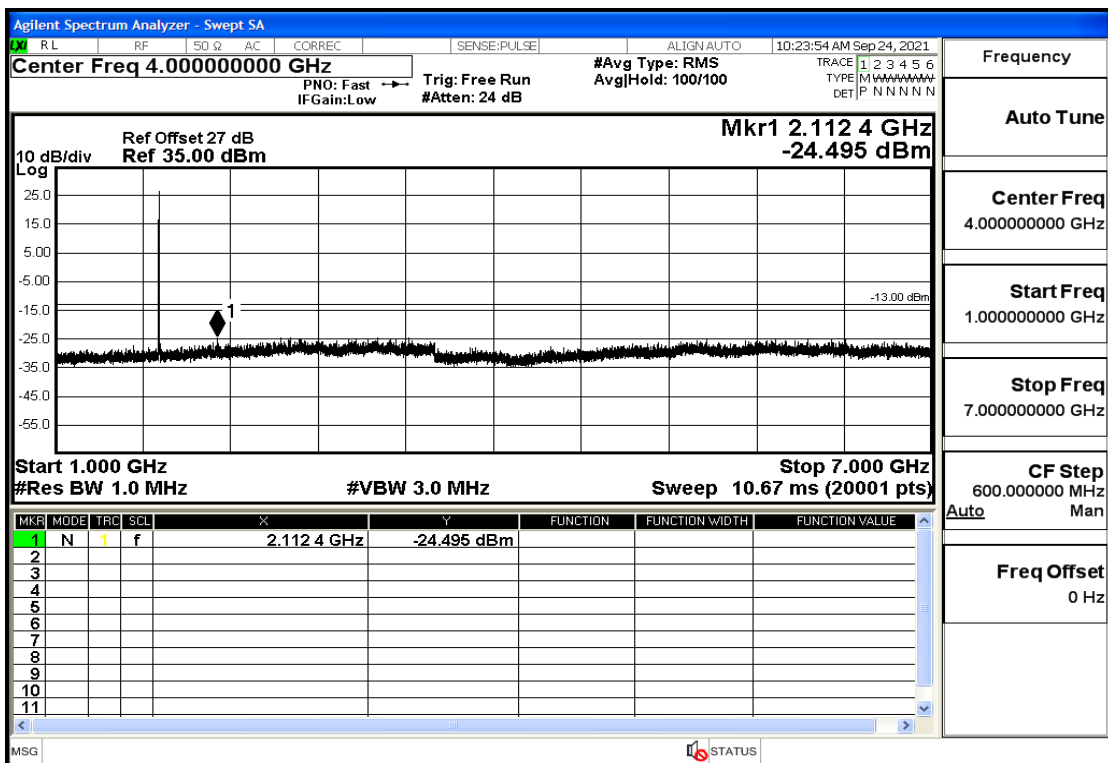

OB4-3-1711.5-QPSK-1#LOW@1GHz-7GHz@Pass