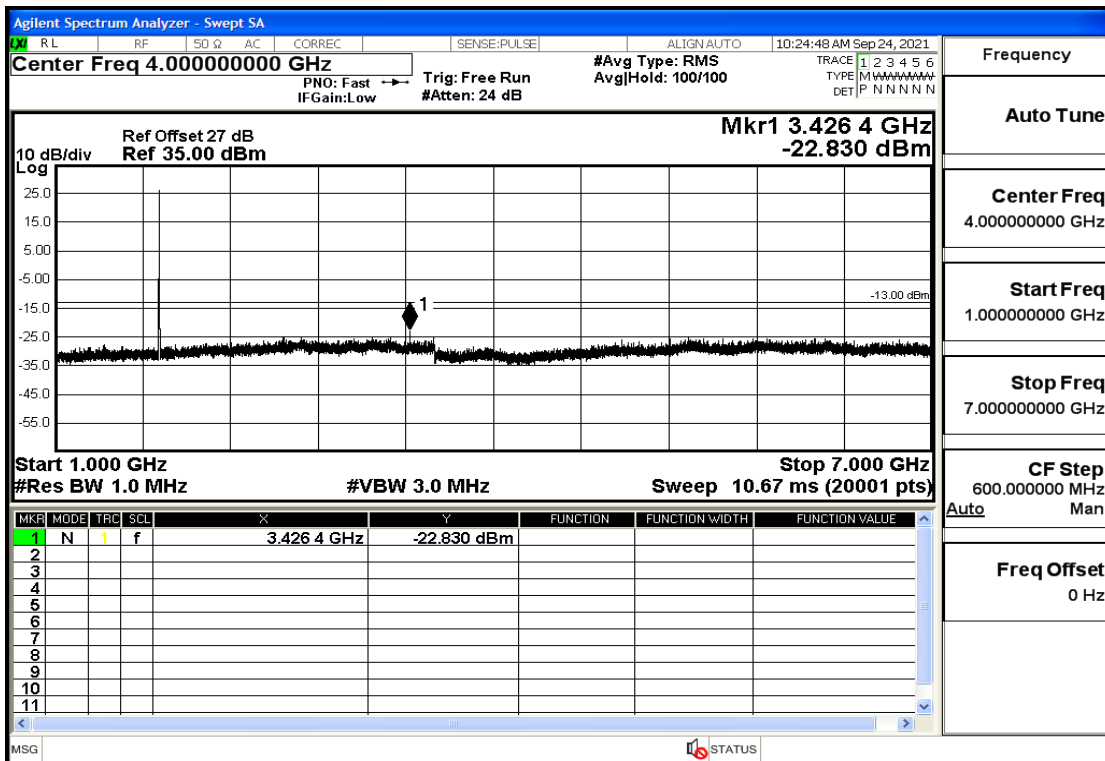

OB4-3-1711.5-QPSK-1#HIGH@1GHz-7GHz@Pass