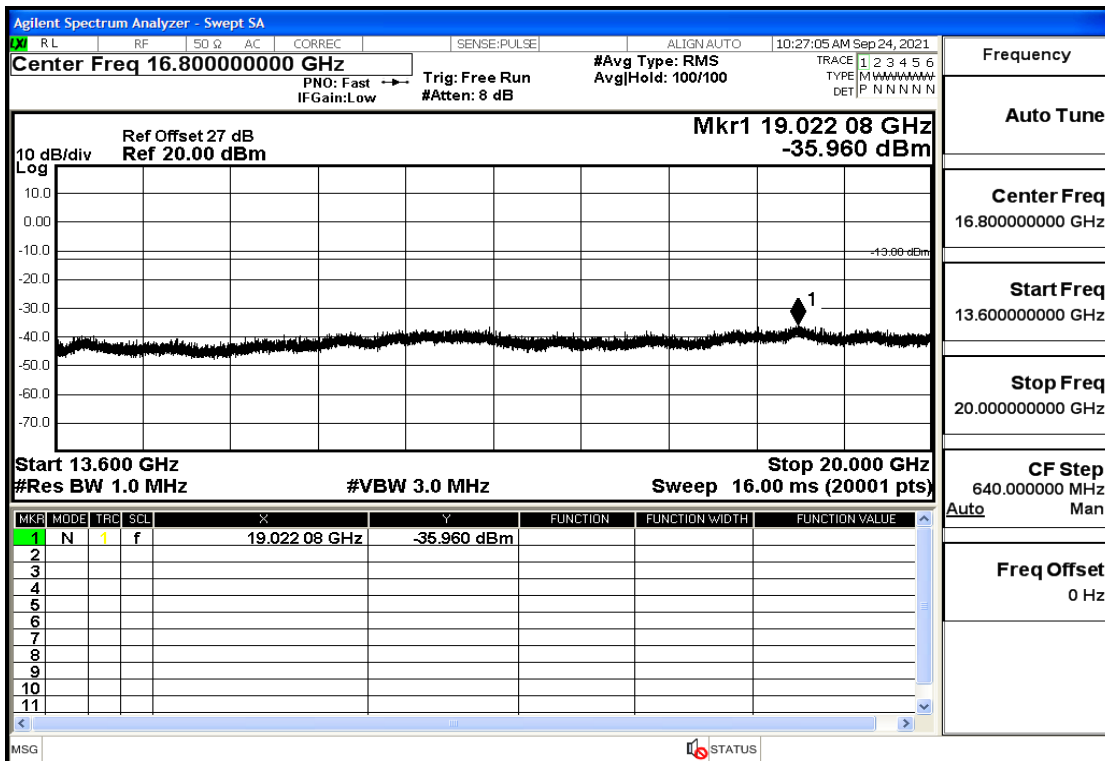

OB4-3-1732.5-QPSK-15#0@13.6GHz-20GHz@Pass