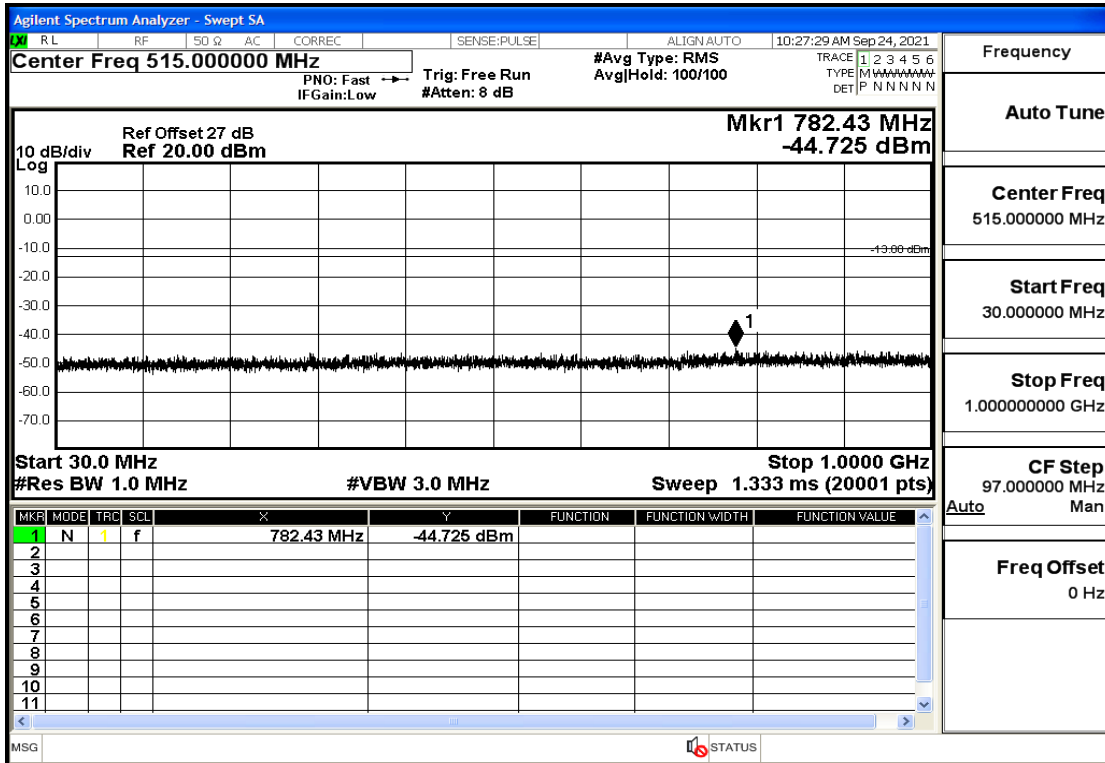

OB4-3-1732.5-QPSK-1#LOW@30mHz-1GHz@Pass