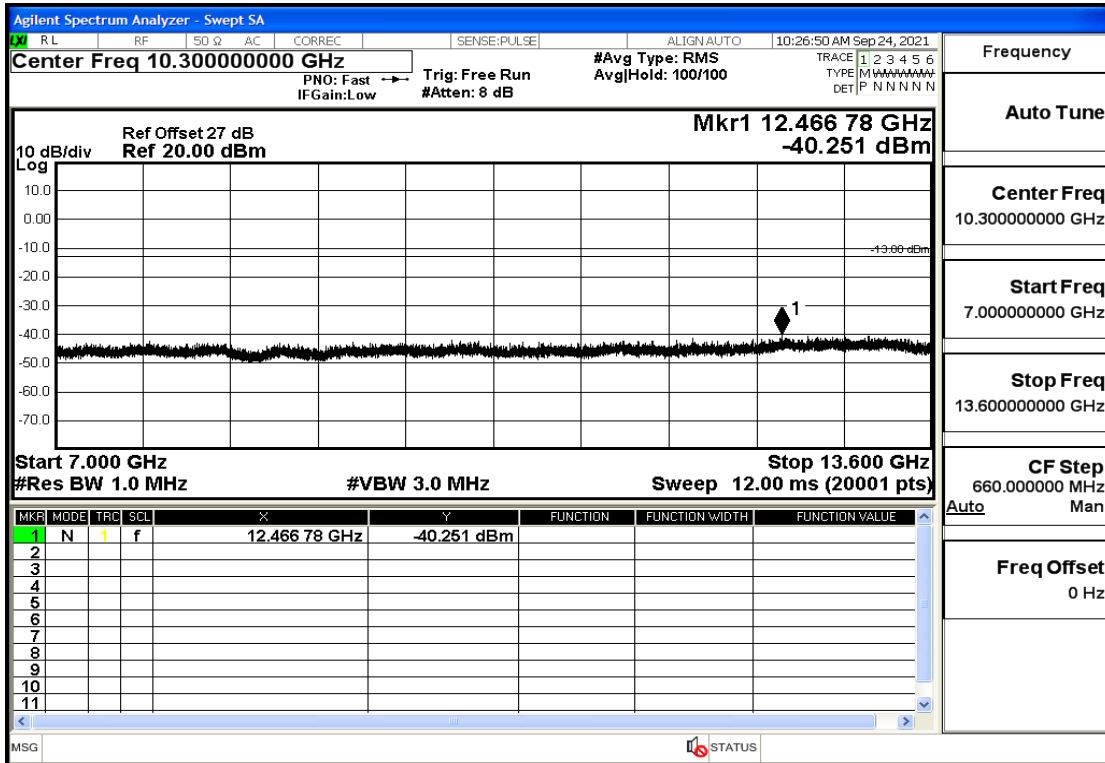

OB4-3-1711.5-QPSK-1#HIGH@1GHz-7GHz@Pass

OB4-3-1711.5-QPSK-1#HIGH@7GHz-13.6GHz@Pass

OB4-3-1711.5-QPSK-1#HIGH@13.6GHz-20GHz@Pass

OB4-3-1732.5-QPSK-15#0@30mHz-1GHz@Pass

OB4-3-1732.5-QPSK-15#0@1GHz-7GHz@Pass

OB4-3-1732.5-QPSK-15#0@7GHz-13.6GHz@Pass