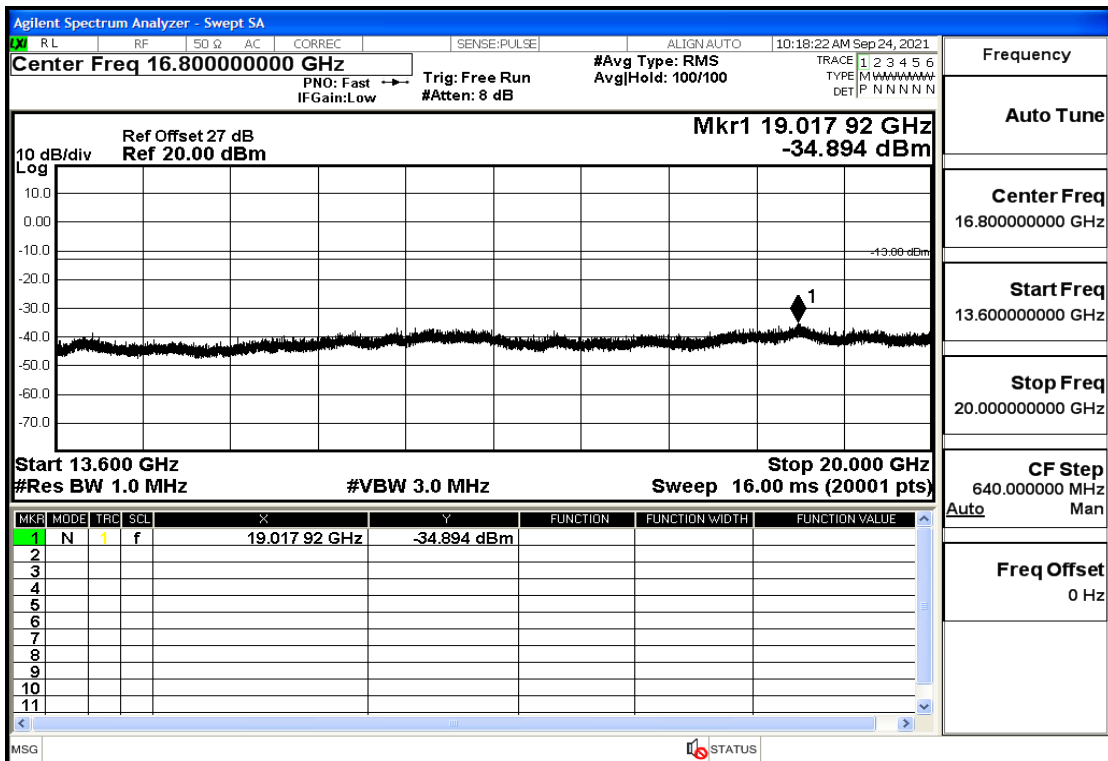

OB4-1.4-1754.3-QPSK-6#LOW@13.6GHz-20GHz@Pass