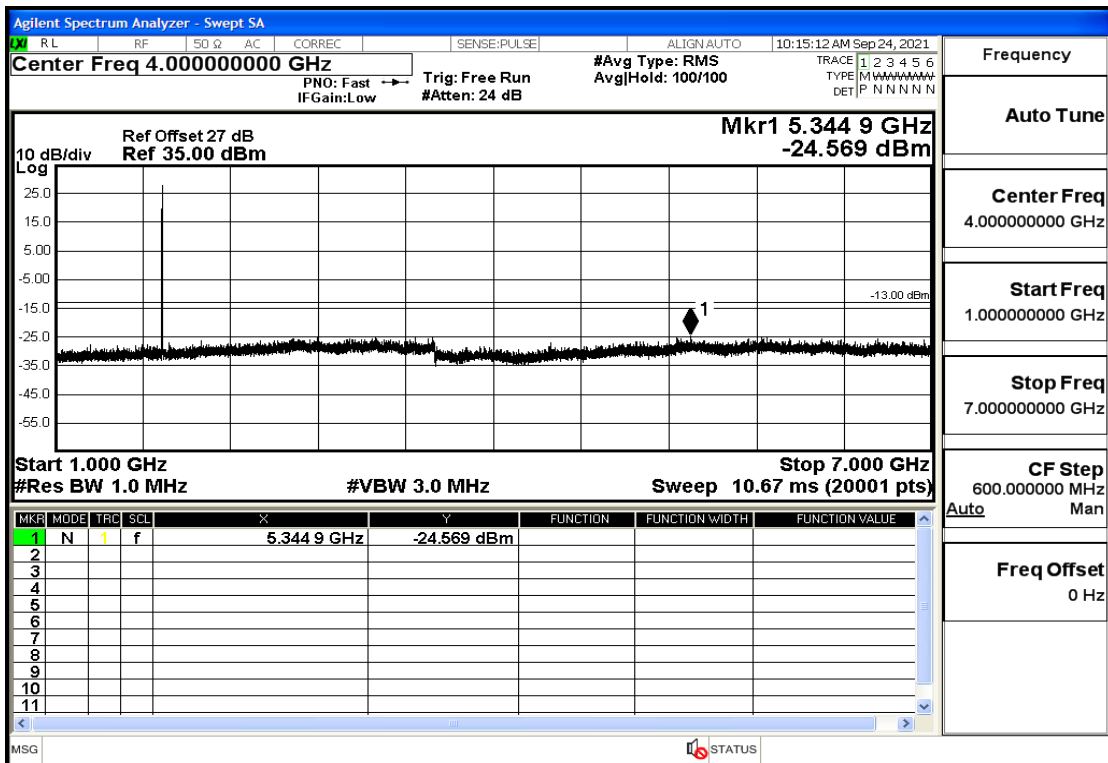

OB4-1.4-1732.5-QPSK-1#LOW@1GHz-7GHz@Pass