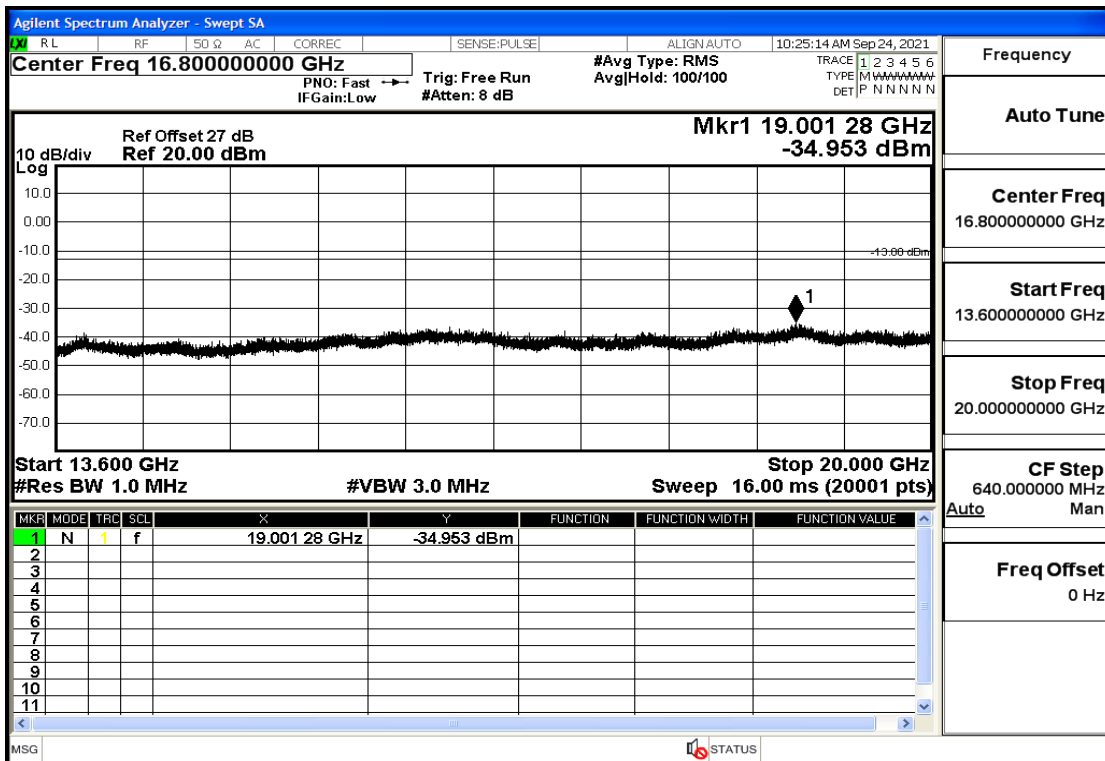

OB4-3-1711.5-QPSK-1#HIGH@13.6GHz-20GHz@Pass