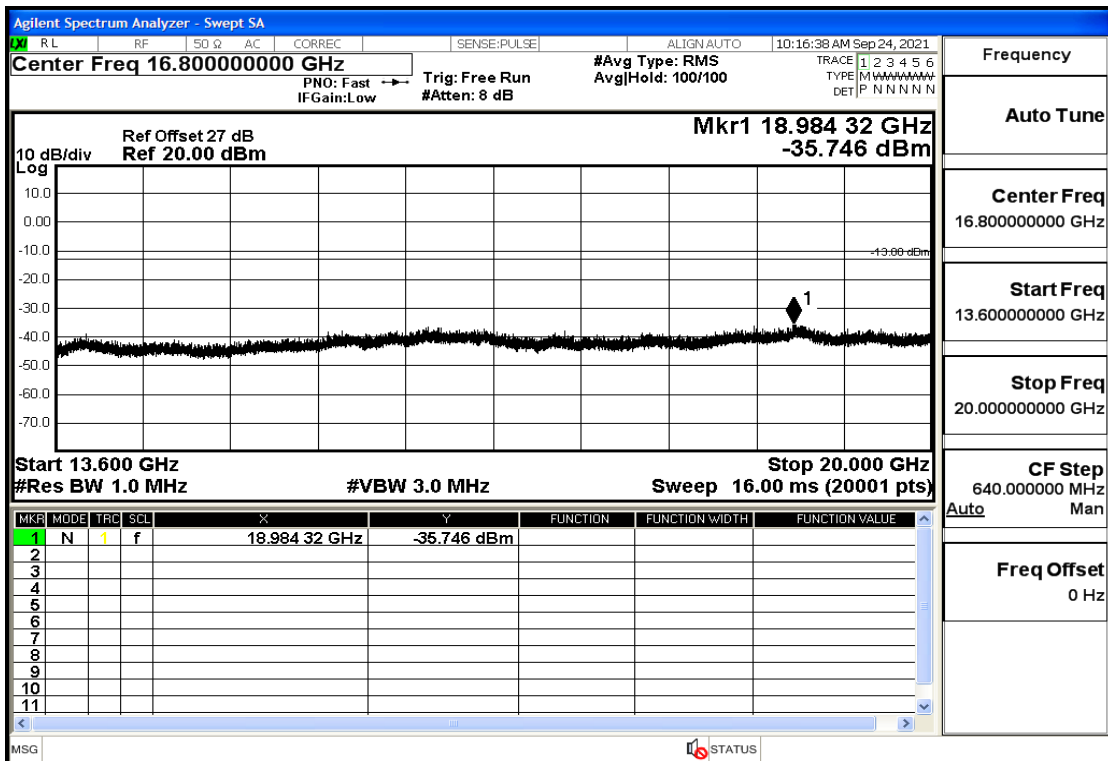

OB4-1.4-1732.5-QPSK-1#HIGH@30mHz-1GHz@Pass

OB4-1.4-1732.5-QPSK-1#HIGH@1GHz-7GHz@Pass

OB4-1.4-1732.5-QPSK-1#HIGH@7GHz-13.6GHz@Pass

OB4-1.4-1732.5-QPSK-1#HIGH@13.6GHz-20GHz@Pass

OB4-1.4-1754.3-QPSK-6#LOW@30mHz-1GHz@Pass