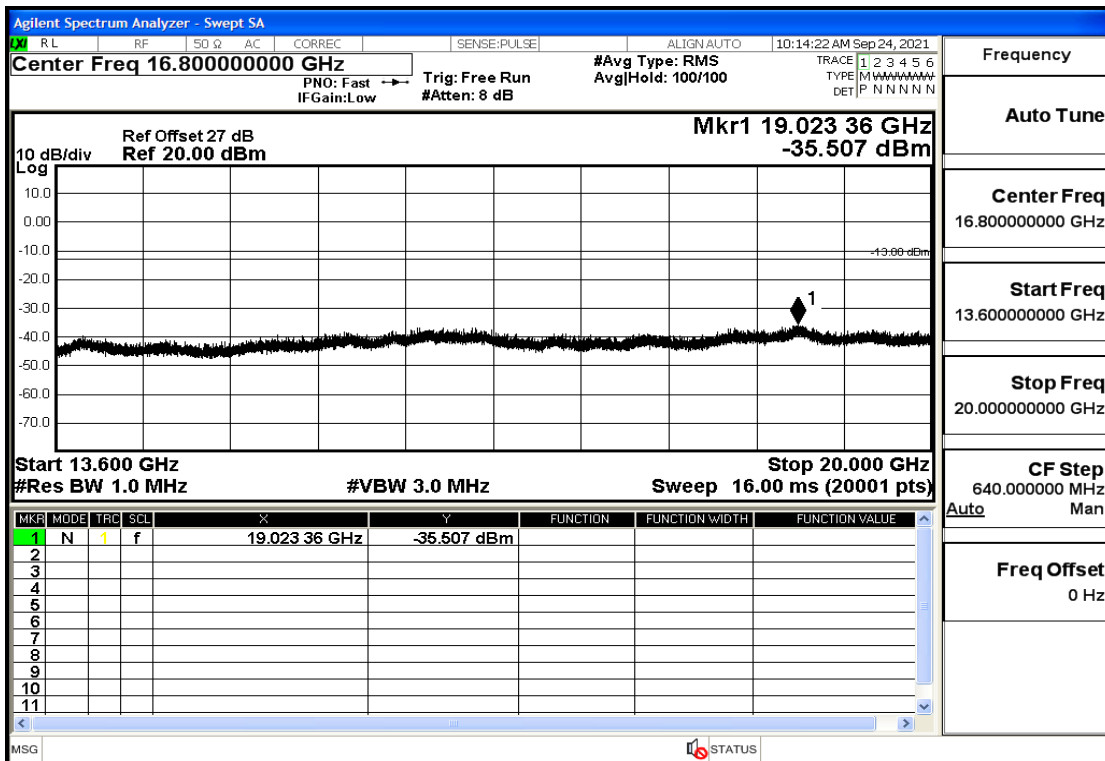

OB4-1.4-1732.5-QPSK-6#LOW@13.6GHz-20GHz@Pass