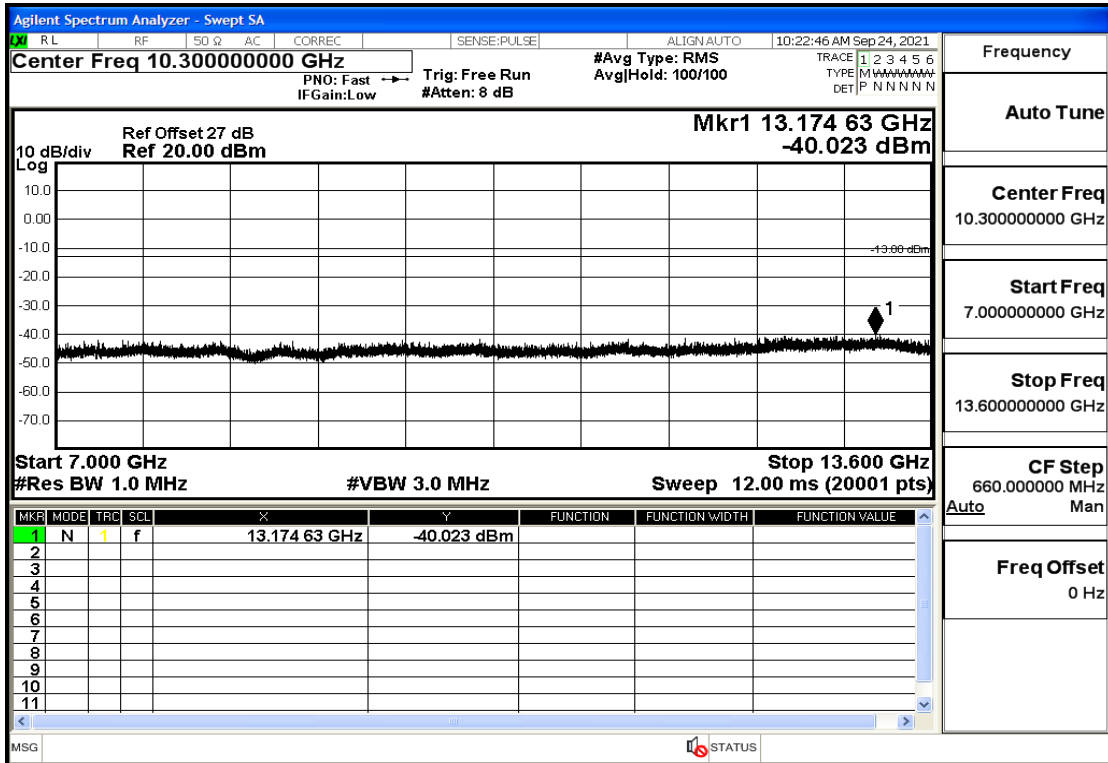

OB4-1.4-1754.3-QPSK-1#HIGH@13.6GHz-20GHz@Pass

OB4-3-1711.5-QPSK-15#0@30mHz-1GHz@Pass

OB4-3-1711.5-QPSK-15#0@1GHz-7GHz@Pass

OB4-3-1711.5-QPSK-15#0@7GHz-13.6GHz@Pass

OB4-3-1711.5-QPSK-15#0@13.6GHz-20GHz@Pass