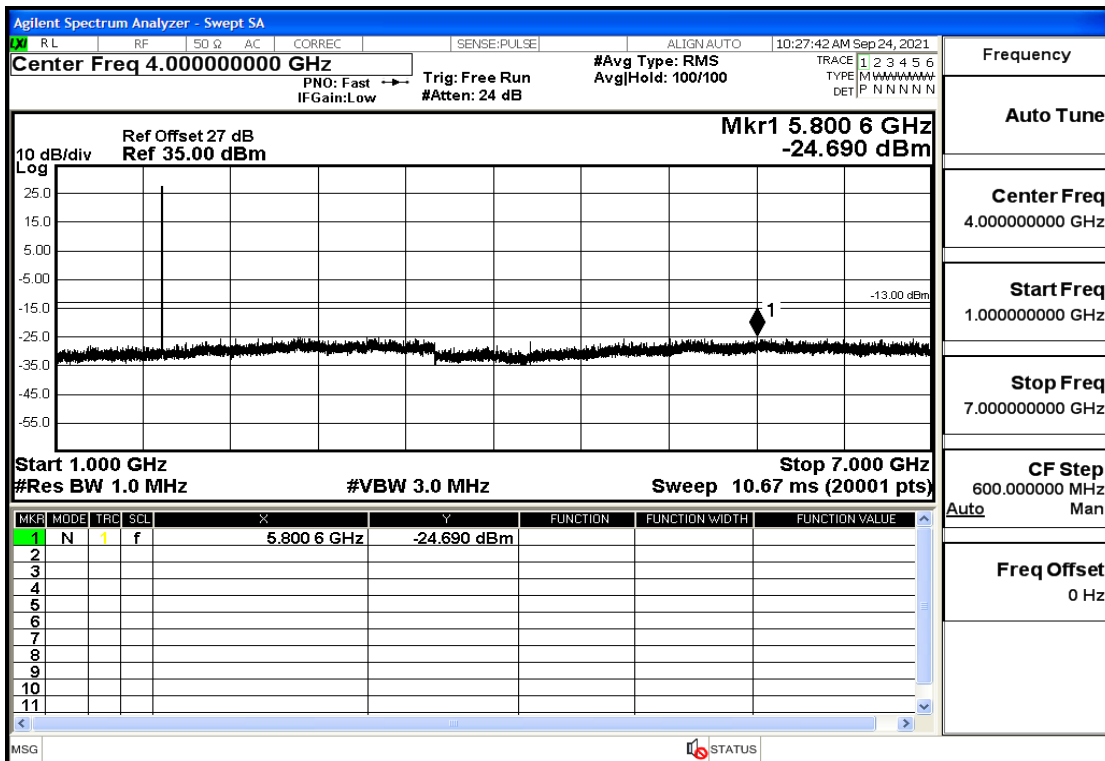

OB4-3-1732.5-QPSK-1#LOW@1GHz-7GHz@Pass