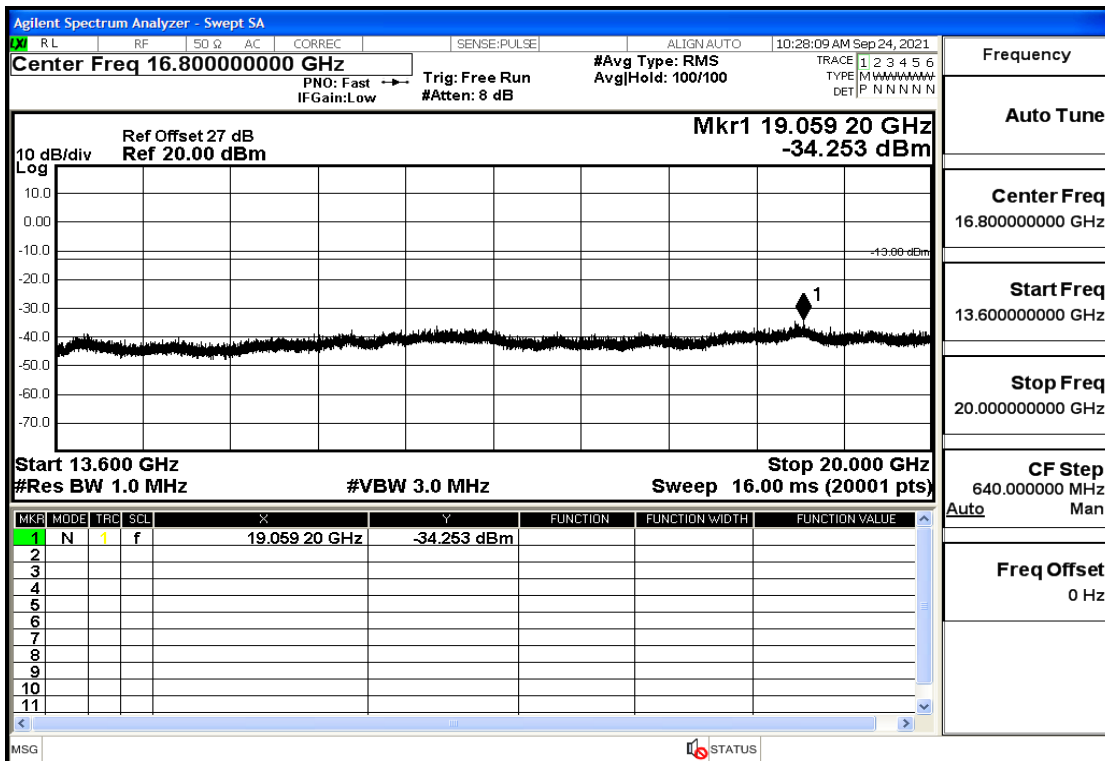

OB4-3-1732.5-QPSK-15#0@13.6GHz-20GHz@Pass

OB4-3-1732.5-QPSK-1#LOW@30mHz-1GHz@Pass

OB4-3-1732.5-QPSK-1#LOW@1GHz-7GHz@Pass

OB4-3-1732.5-QPSK-1#LOW@7GHz-13.6GHz@Pass

OB4-3-1732.5-QPSK-1#LOW@13.6GHz-20GHz@Pass