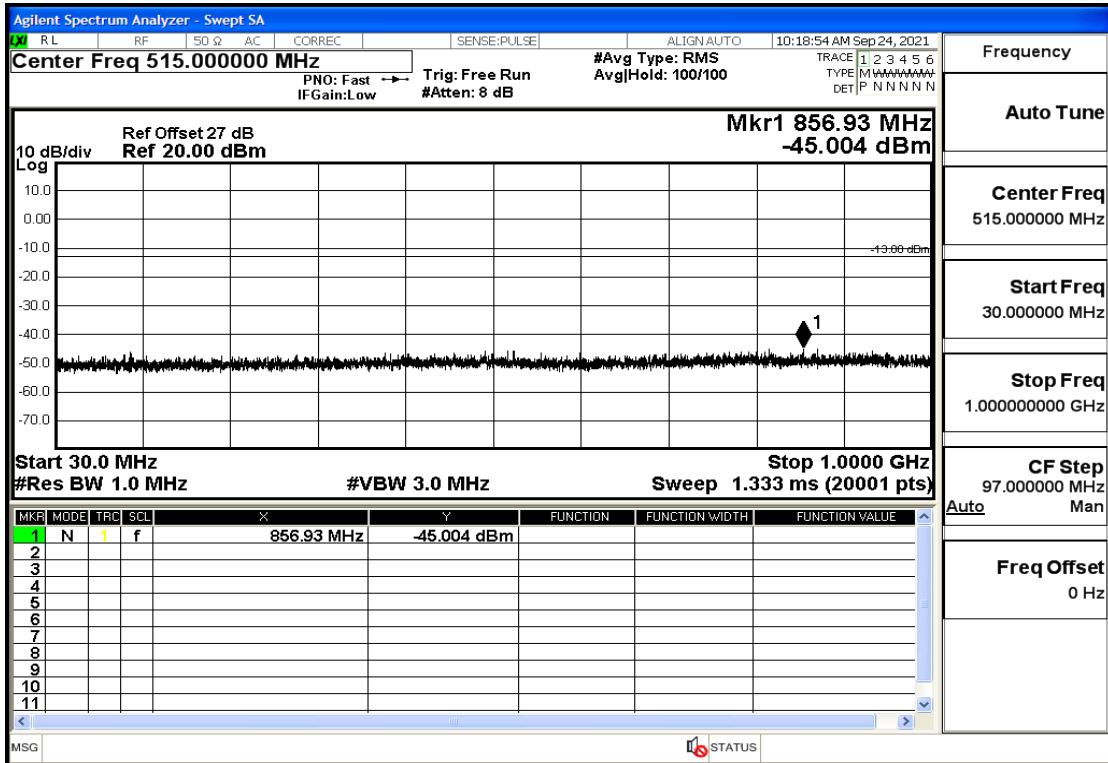

OB4-1.4-1754.3-QPSK-6#LOW@1GHz-7GHz@Pass

OB4-1.4-1754.3-QPSK-6#LOW@7GHz-13.6GHz@Pass

OB4-1.4-1754.3-QPSK-6#LOW@13.6GHz-20GHz@Pass

OB4-1.4-1754.3-QPSK-1#LOW@30mHz-1GHz@Pass

OB4-1.4-1754.3-QPSK-1#LOW@1GHz-7GHz@Pass