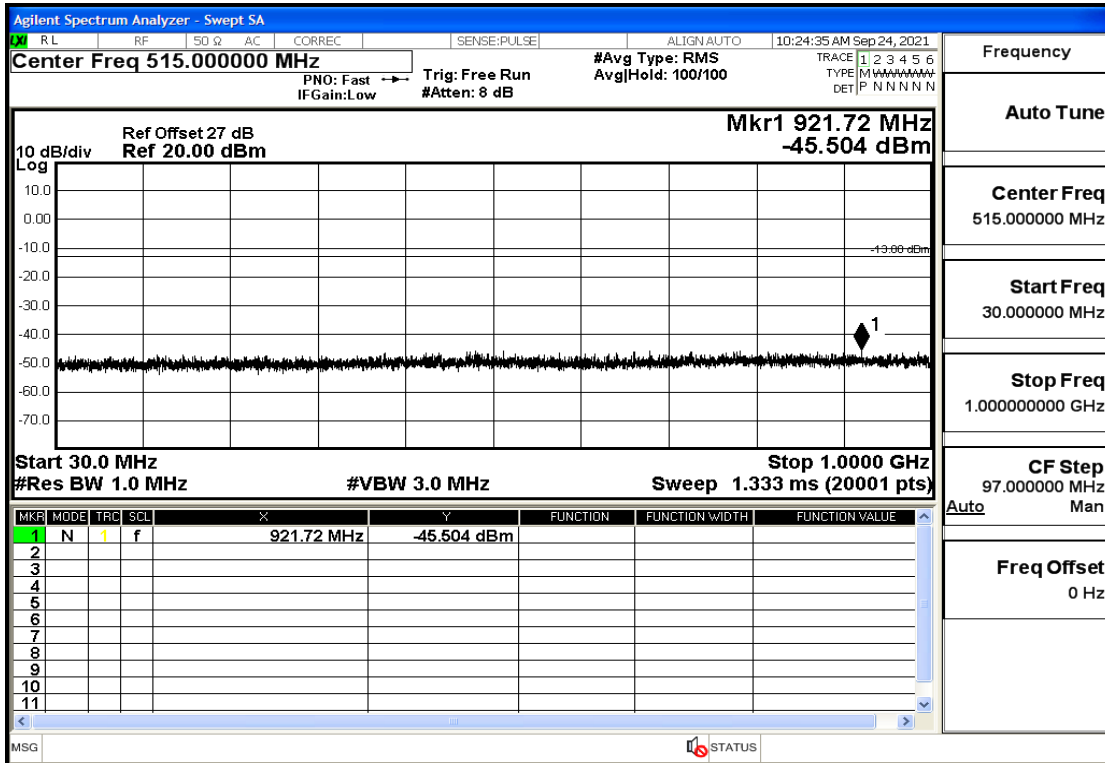

OB4-3-1711.5-QPSK-1#LOW@30mHz-1GHz@Pass

OB4-3-1711.5-QPSK-1#LOW@1GHz-7GHz@Pass

OB4-3-1711.5-QPSK-1#LOW@7GHz-13.6GHz@Pass

OB4-3-1711.5-QPSK-1#LOW@13.6GHz-20GHz@Pass

OB4-3-1711.5-QPSK-1#HIGH@30mHz-1GHz@Pass