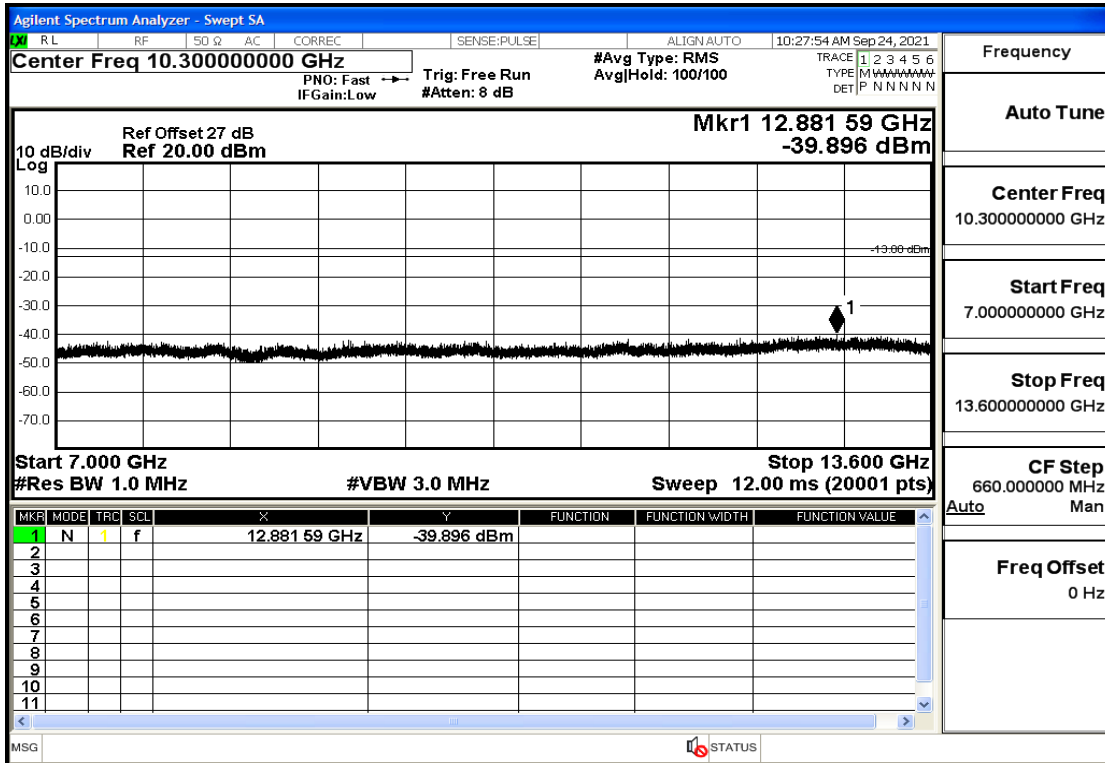

OB4-3-1732.5-QPSK-15#0@13.6GHz-20GHz@Pass

OB4-3-1732.5-QPSK-1#LOW@30mHz-1GHz@Pass

OB4-3-1732.5-QPSK-1#LOW@1GHz-7GHz@Pass

OB4-3-1732.5-QPSK-1#LOW@7GHz-13.6GHz@Pass

OB4-3-1732.5-QPSK-1#LOW@13.6GHz-20GHz@Pass