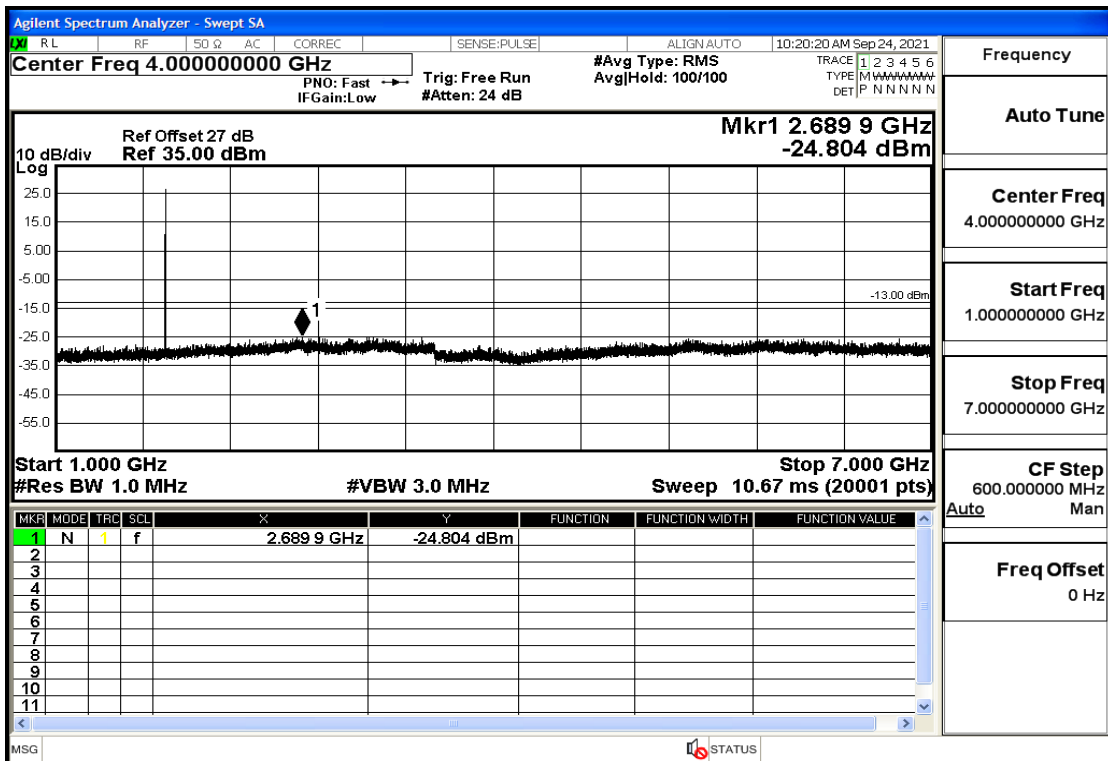

OB4-1.4-1754.3-QPSK-1#LOW@7GHz-13.6GHz@Pass

OB4-1.4-1754.3-QPSK-1#LOW@13.6GHz-20GHz@Pass

OB4-1.4-1754.3-QPSK-1#HIGH@30mHz-1GHz@Pass

OB4-1.4-1754.3-QPSK-1#HIGH@1GHz-7GHz@Pass

OB4-1.4-1754.3-QPSK-1#HIGH@7GHz-13.6GHz@Pass