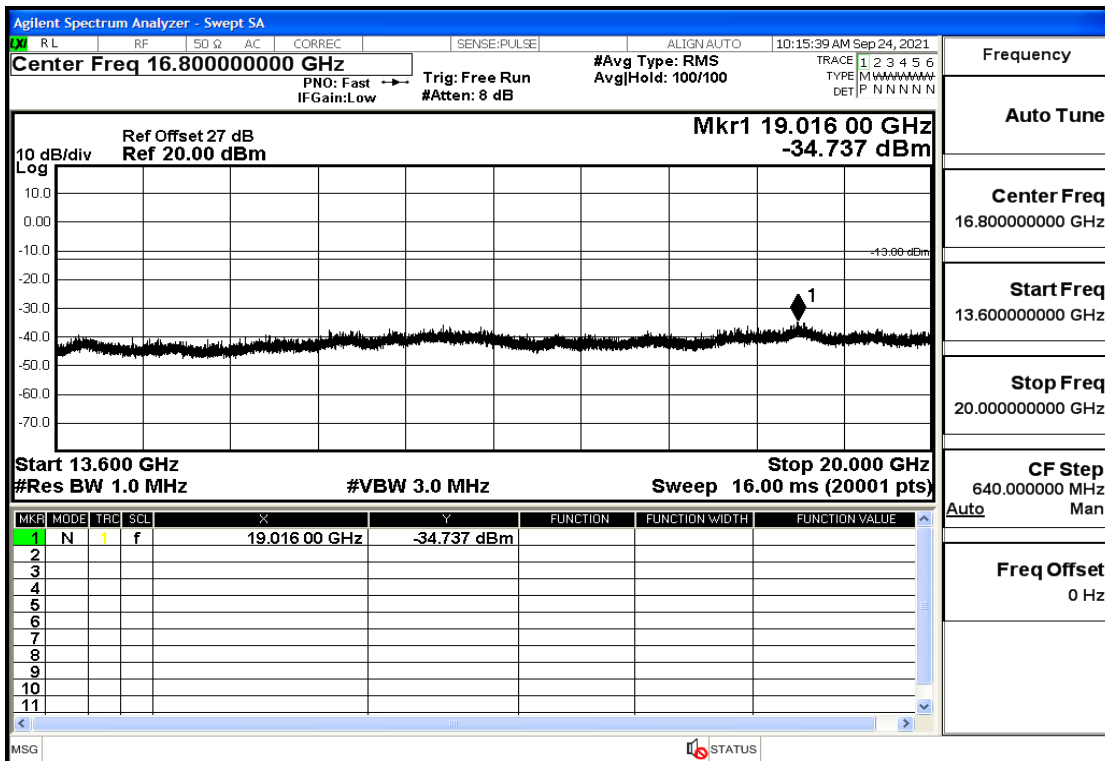

OB4-1.4-1732.5-QPSK-6#LOW@13.6GHz-20GHz@Pass

OB4-1.4-1732.5-QPSK-1#LOW@30mHz-1GHz@Pass

OB4-1.4-1732.5-QPSK-1#LOW@1GHz-7GHz@Pass

OB4-1.4-1732.5-QPSK-1#LOW@7GHz-13.6GHz@Pass

OB4-1.4-1732.5-QPSK-1#LOW@13.6GHz-20GHz@Pass