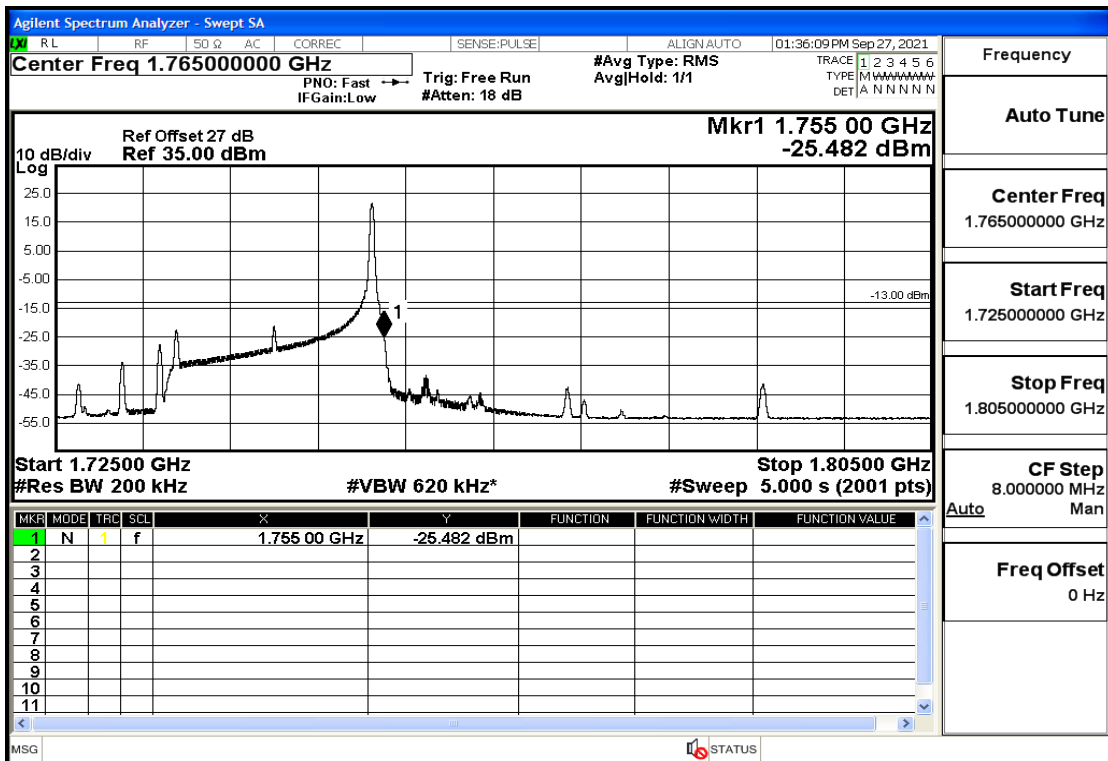

Band4-20-1720-16QAM-18#LOW@Pass

Band4-20-1720-16QAM-1#LOW@Pass

Band4-20-1745-QPSK-100#LOW@Pass

Band4-20-1745-QPSK-1#HIGH@Pass

Band4-20-1745-16QAM-18#HIGH@Pass

Band4-20-1745-16QAM-1#HIGH@Pass

Conducted Spurious Emission