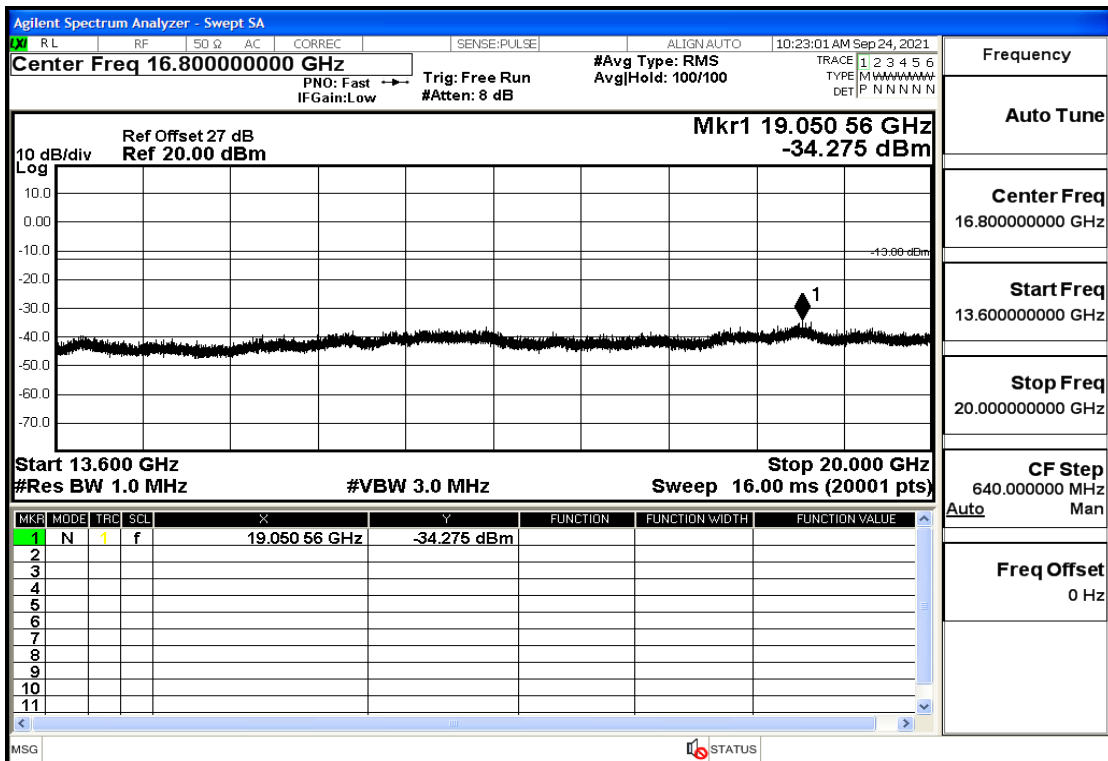

OB4-1.4-1754.3-QPSK-1#HIGH@13.6GHz-20GHz@Pass

OB4-3-1711.5-QPSK-15#0@30mHz-1GHz@Pass

OB4-3-1711.5-QPSK-15#0@1GHz-7GHz@Pass

OB4-3-1711.5-QPSK-15#0@7GHz-13.6GHz@Pass

OB4-3-1711.5-QPSK-15#0@13.6GHz-20GHz@Pass