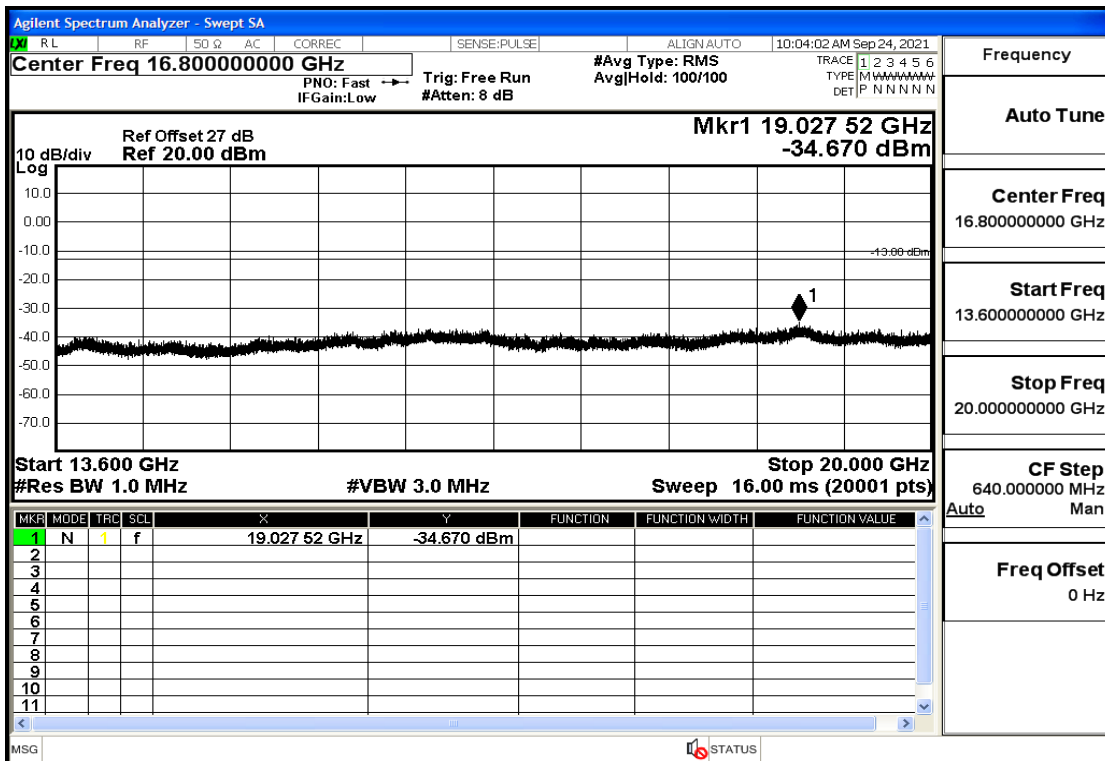

OB4-1.4-1710.7-QPSK-6#LOW@30mHz-1GHz@Pass

OB4-1.4-1710.7-QPSK-6#LOW@1GHz-7GHz@Pass

OB4-1.4-1710.7-QPSK-6#LOW@7GHz-13.6GHz@Pass

OB4-1.4-1710.7-QPSK-6#LOW@13.6GHz-20GHz@Pass

OB4-1.4-1710.7-QPSK-1#LOW@30mHz-1GHz@Pass