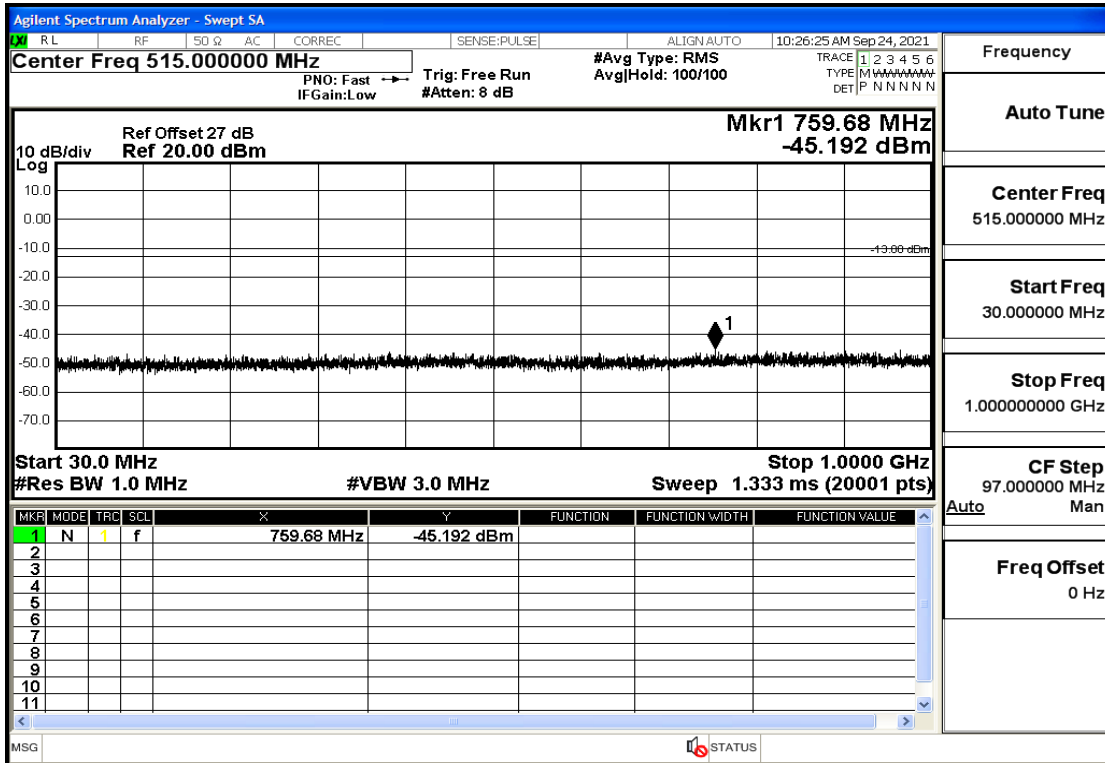

OB4-3-1711.5-QPSK-1#HIGH@1GHz-7GHz@Pass

OB4-3-1711.5-QPSK-1#HIGH@7GHz-13.6GHz@Pass

OB4-3-1711.5-QPSK-1#HIGH@13.6GHz-20GHz@Pass

OB4-3-1732.5-QPSK-15#0@30mHz-1GHz@Pass

OB4-3-1732.5-QPSK-15#0@1GHz-7GHz@Pass

OB4-3-1732.5-QPSK-15#0@7GHz-13.6GHz@Pass