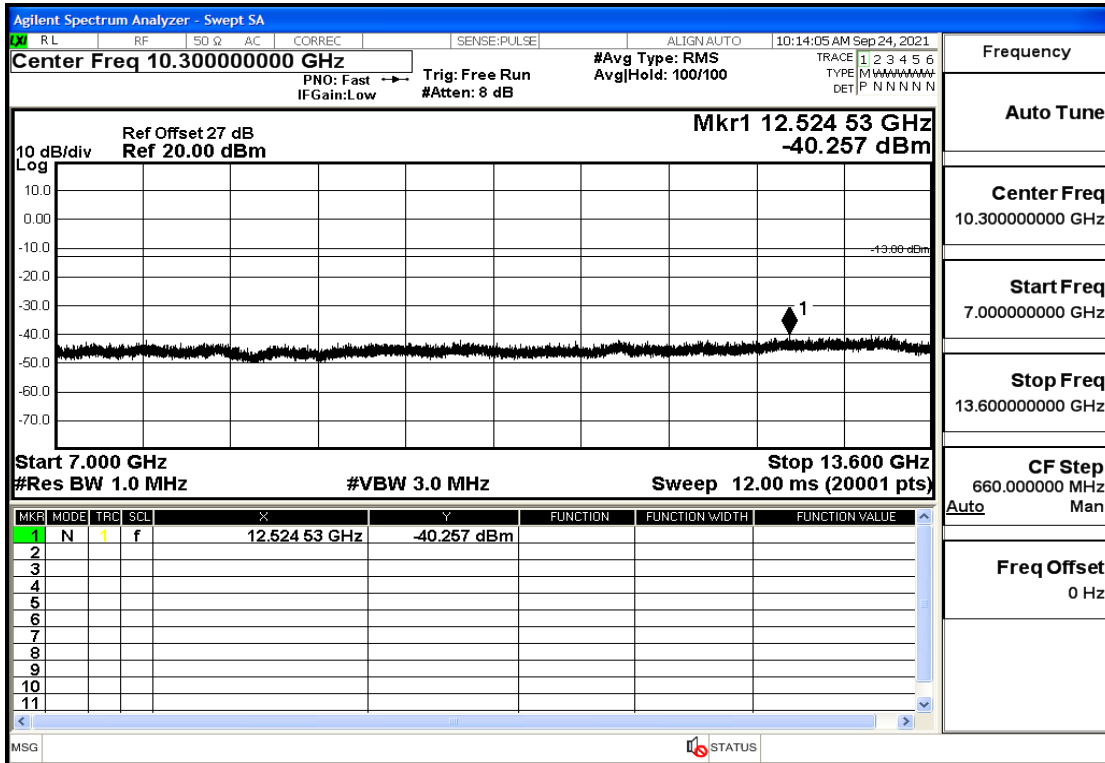

OB4-1.4-1710.7-QPSK-1#HIGH@7GHz-13.6GHz@Pass

OB4-1.4-1710.7-QPSK-1#HIGH@13.6GHz-20GHz@Pass

OB4-1.4-1732.5-QPSK-6#LOW@30mHz-1GHz@Pass

OB4-1.4-1732.5-QPSK-6#LOW@1GHz-7GHz@Pass

OB4-1.4-1732.5-QPSK-6#LOW@7GHz-13.6GHz@Pass