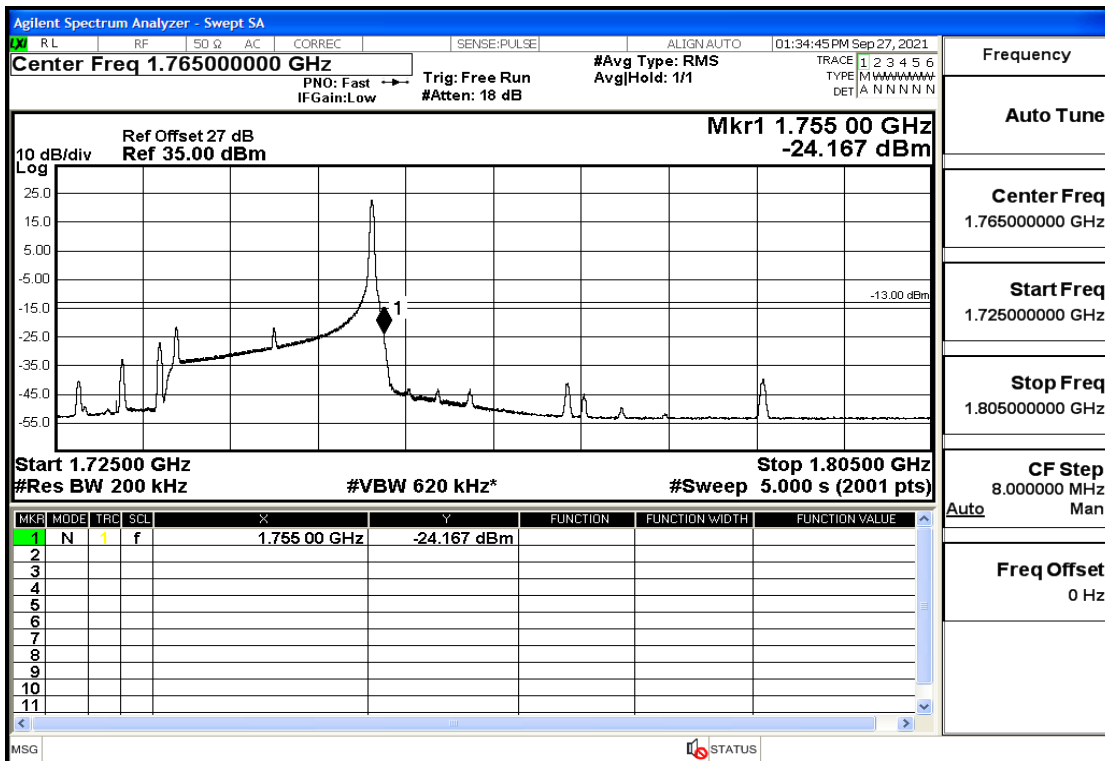

Band4-20-1720-16QAM-18#LOW@Pass

Band4-20-1720-16QAM-1#LOW@Pass

Band4-20-1745-QPSK-100#LOW@Pass

Band4-20-1745-QPSK-1#HIGH@Pass

Band4-20-1745-16QAM-18#HIGH@Pass

Band4-20-1745-16QAM-1#HIGH@Pass

Conducted Spurious Emission