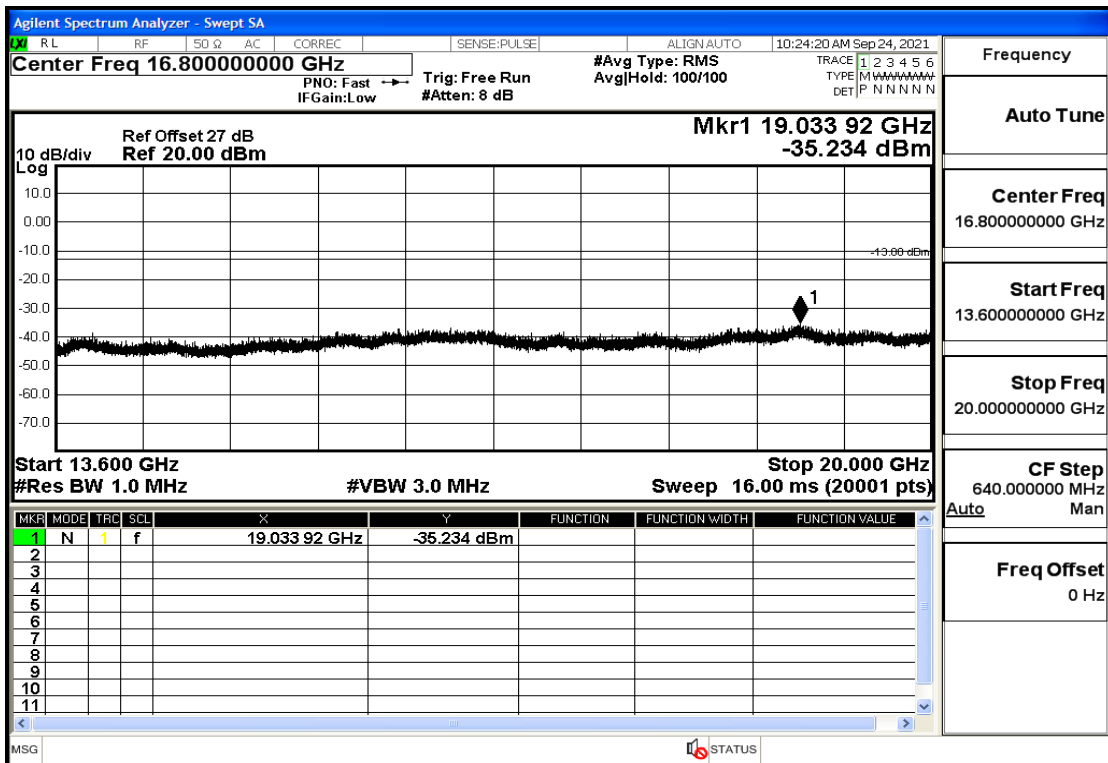

OB4-3-1711.5-QPSK-1#LOW@30mHz-1GHz@Pass

OB4-3-1711.5-QPSK-1#LOW@1GHz-7GHz@Pass

OB4-3-1711.5-QPSK-1#LOW@7GHz-13.6GHz@Pass

OB4-3-1711.5-QPSK-1#LOW@13.6GHz-20GHz@Pass

OB4-3-1711.5-QPSK-1#HIGH@30mHz-1GHz@Pass