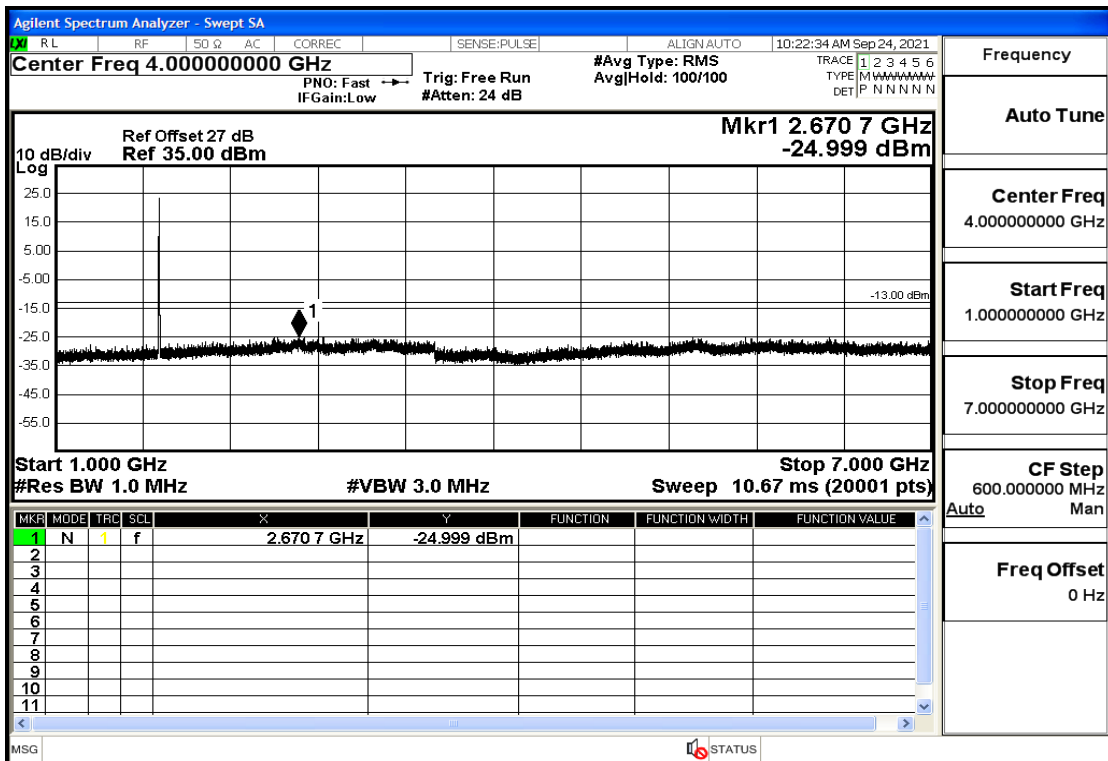

OB4-3-1711.5-QPSK-15#0@1GHz-7GHz@Pass