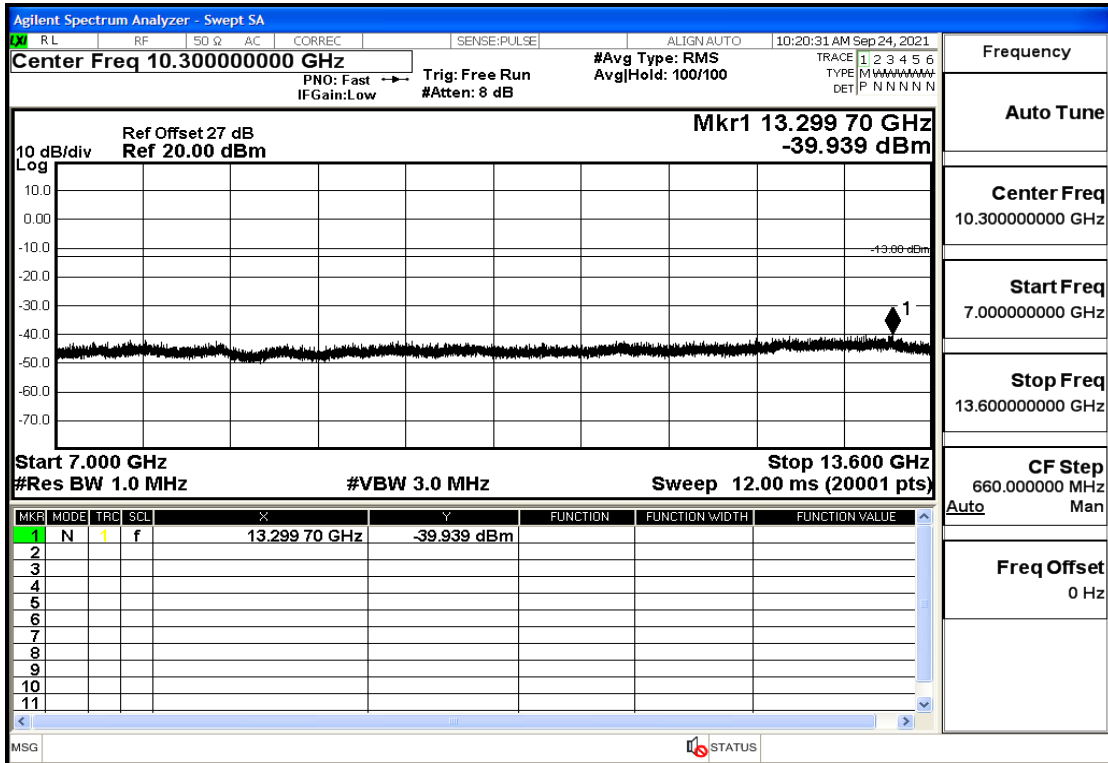

OB4-1.4-1754.3-QPSK-1#LOW@7GHz-13.6GHz@Pass

OB4-1.4-1754.3-QPSK-1#LOW@13.6GHz-20GHz@Pass

OB4-1.4-1754.3-QPSK-1#HIGH@30mHz-1GHz@Pass

OB4-1.4-1754.3-QPSK-1#HIGH@1GHz-7GHz@Pass

OB4-1.4-1754.3-QPSK-1#HIGH@7GHz-13.6GHz@Pass