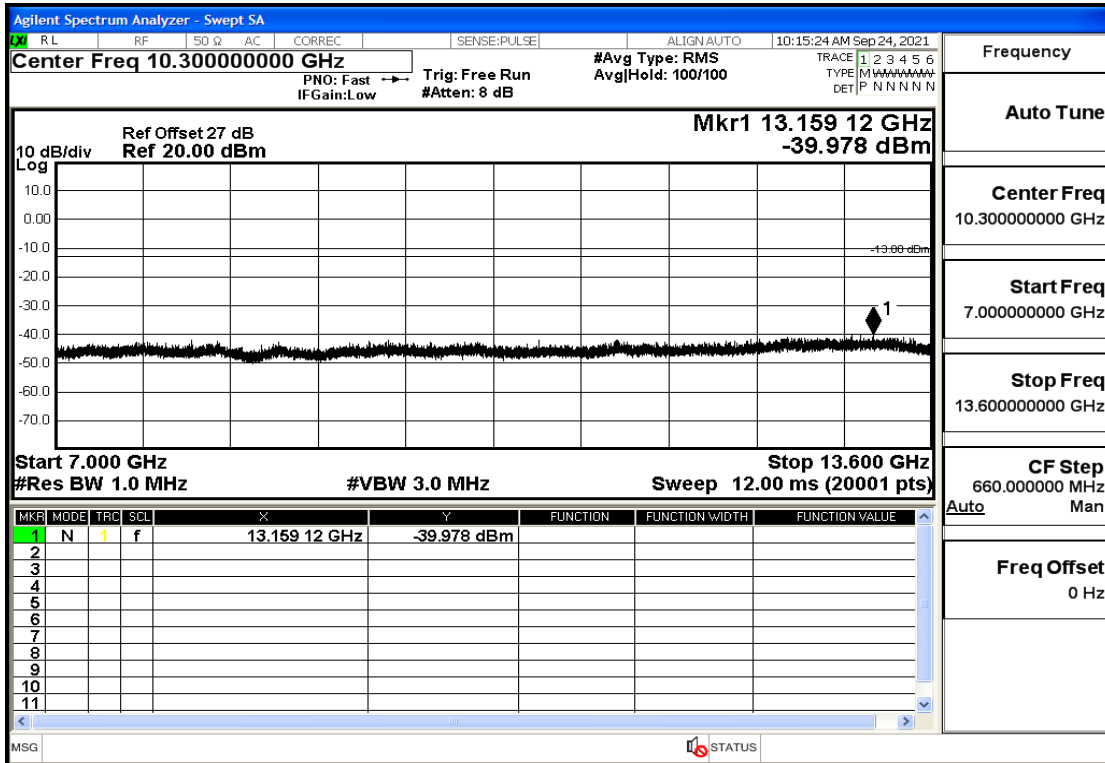

OB4-1.4-1732.5-QPSK-6#LOW@13.6GHz-20GHz@Pass

OB4-1.4-1732.5-QPSK-1#LOW@30mHz-1GHz@Pass

OB4-1.4-1732.5-QPSK-1#LOW@1GHz-7GHz@Pass

OB4-1.4-1732.5-QPSK-1#LOW@7GHz-13.6GHz@Pass

OB4-1.4-1732.5-QPSK-1#LOW@13.6GHz-20GHz@Pass