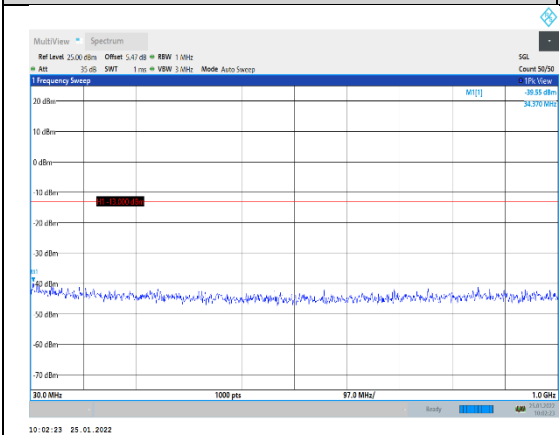

**Band2-3MHz-16QAM-18900-1RB#0-Range1:
0~1000MHz**