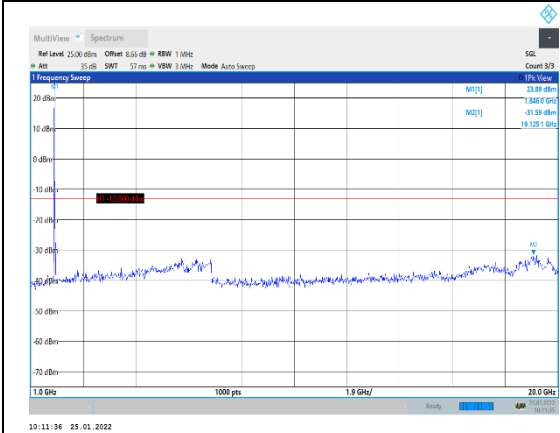

Band2-10MHz-16QAM-19150-1RB#0-Range1:
30~1000MHz

Band2-10MHz-16QAM-18900-1RB#0-Range
30~1000MHz

Band2-10MHz-16QAM-19150-1RB#0-Range2:
1000~20000MHz

Band2-15MHz-QPSK-18675-1RB#0-Range1:
0~1000MHz

Band2-15MHz-QPSK-18900-1RB#0-Range2:1
1000~20000MHz