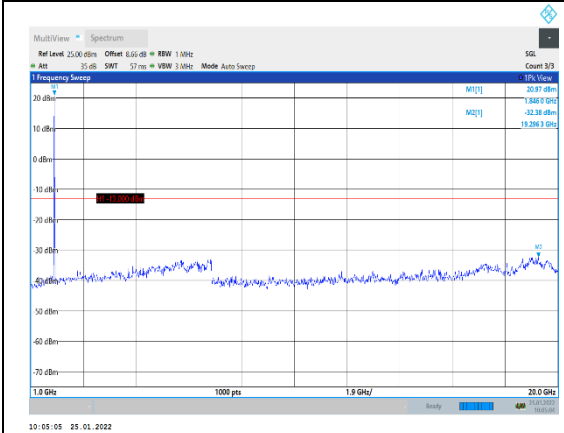

Band2-5MHz-QPSK-19175-1RB#0-Range 1:30
 ~1000MHz

Band2-5MHz-QPSK-18900-1RB#0-Range 1:3
 ~1000MHz

Band2-5MHz-QPSK-19175-1RB#0-Range 2:10
 00~20000MHz

Band2-5MHz-16QAM-18625-1RB#0-Range1:
0~1000MHz

Band2-5MHz-16QAM-18900-1RB#0-Range2:1
1000~20000MHz