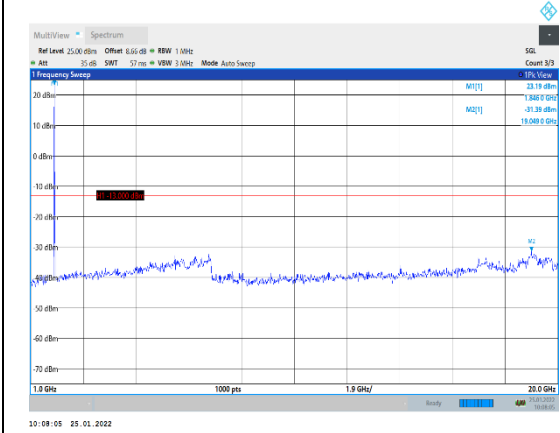

Band2-5MHz-16QAM-18625-1RB#0-Range2:
000~20000MHz

Band2-5MHz-16QAM-19175-1RB#0-Range1:3
300~1000MHz

Band2-5MHz-16QAM-18900-1RB#0-Range1:
0~1000MHz

Band2-5MHz-16QAM-19175-1RB#0-Range2:1
1000~20000MHz

**Band2-10MHz-QPSK-18650-1RB#0-Range1:
0~1000MHz**

**Band2-10MHz-QPSK-18900-1RB#0-Range2:1
000~20000MHz**

**Band2-10MHz-QPSK-18650-1RB#0-Range2:
000~20000MHz**

**Band2-10MHz-QPSK-19150-1RB#0-Range1:3
0~1000MHz**

**Band2-10MHz-QPSK-18900-1RB#0-Range1:
0~1000MHz**