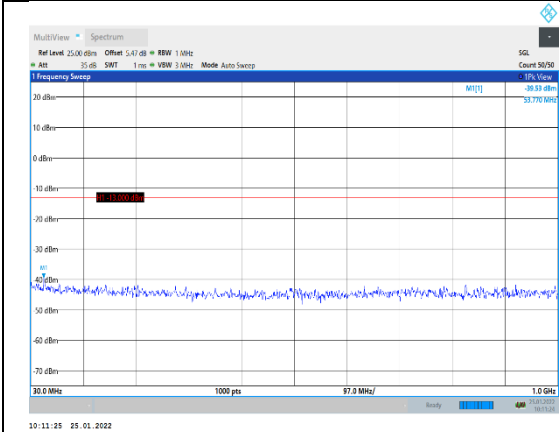

Band2-15MHz-QPSK-18675-1RB#0-Range1:
0~1000MHz