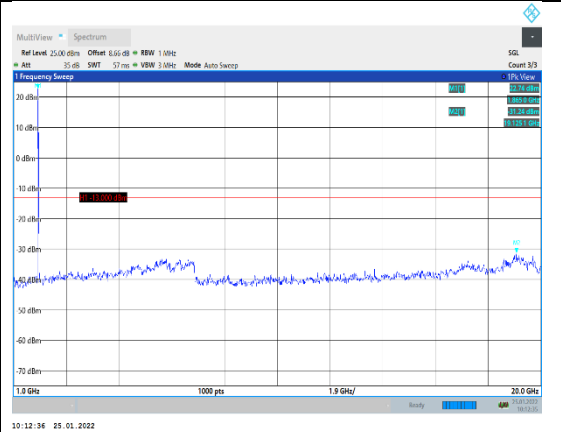

**Band2-10MHz-QPSK-19150-1RB#0-Range2:1
000~20000MHz**

Band2-10MHz-16QAM-18650-1RB#0-Range
30~1000MHz

Band2-10MHz-16QAM-18900-1RB#0-Range2:
1000~20000MHz

Band2-10MHz-16QAM-18650-1RB#0-Range2:
1000~20000MHz

Band2-10MHz-16QAM-19150-1RB#0-Range1:
30~1000MHz

Band2-10MHz-16QAM-18900-1RB#0-Range
30~1000MHz

Band2-10MHz-16QAM-19150-1RB#0-Range2:
1000~20000MHz

Band2-15MHz-QPSK-18675-1RB#0-Range1:
0~1000MHz

Band2-15MHz-QPSK-18900-1RB#0-Range2:1
1000~20000MHz

Band2-15MHz-QPSK-18675-1RB#0-Range2:
000~20000MHz

Band2-15MHz-QPSK-19125-1RB#0-Range1:3
0~1000MHz

Band2-15MHz-QPSK-18900-1RB#0-Range1:
0~1000MHz

Band2-15MHz-QPSK-19125-1RB#0-Range2:1
1000~20000MHz

Band2-15MHz-16QAM-18675-1RB#0-Range 30~1000MHz