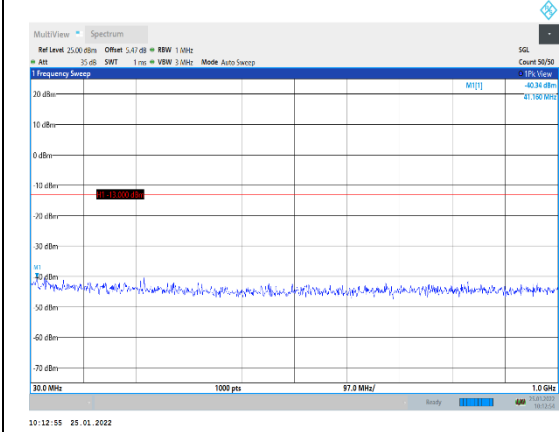

Band2-15MHz-16QAM-18900-1RB#0-Range 30~1000MHz