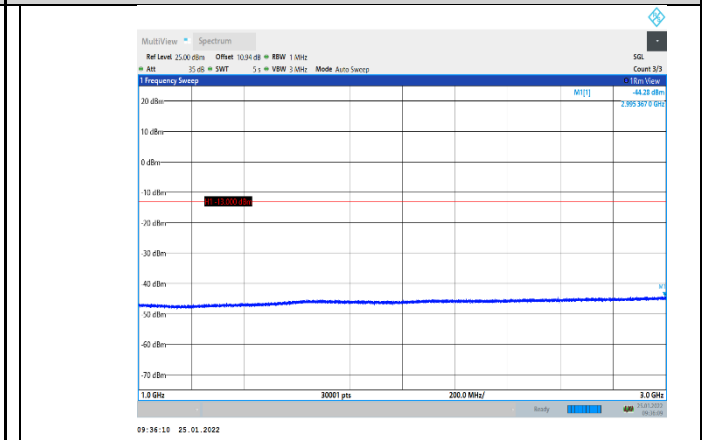

GPRS1900-810-0-30~1000MHz

GPRS1900-661-0-30~1000MHz

GPRS1900-810-0-1000~20000MHz

EGPRS1900-512-2-30~1000MHz

EGPRS1900-661-2-1000~20000MHz

EGPRS1900-512-2-1000~20000MHz

EGPRS1900-810-2-30~1000MHz

EGPRS1900-661-2-30~1000MHz

EGPRS1900-810-2-1000~20000MHz

WCDMA:

Band5-4132-30~1000MHz

Band5-4182-30~1000MHz

Band5-4132-1000~3000MHz

Band5-4182-1000~3000MHz

Band5-4132-3000~10000MHz

Band5-4182-3000~10000MHz

Band5-4233-30~1000MHz

Band5-4233-3000~10000MHz

Band5-4233-1000~3000MHz

LTE:

Band2-1.4MHz-16QAM-18607-1RB#0-Range :30~1000MHz

Band2-1.4MHz-16QAM-18900-1RB#0-Range2 :1000~20000MHz

Band2-1.4MHz-16QAM-18607-1RB#0-Range :1000~20000MHz