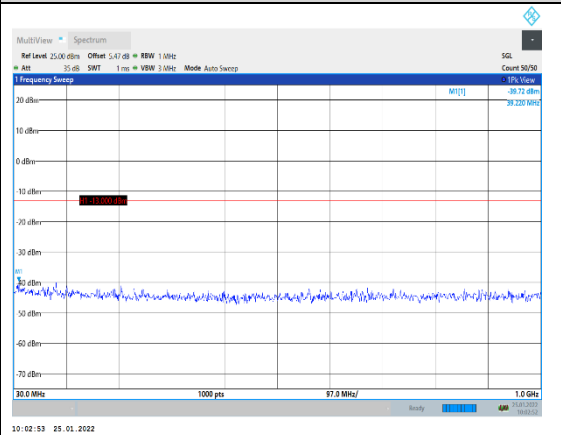

Band2-3MHz-QPSK-19185-1RB#0-Range 1:30
~1000MHz