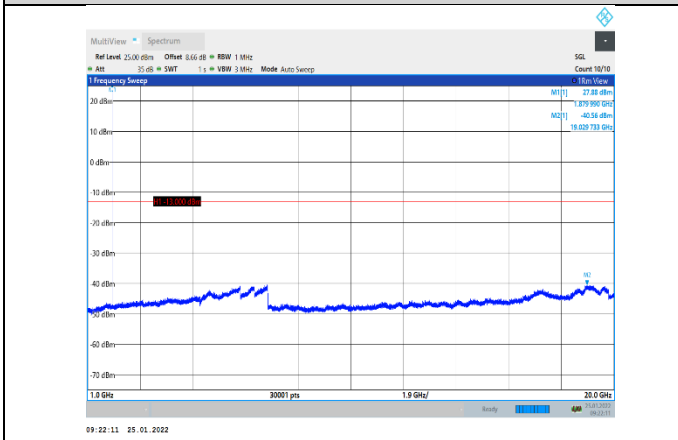

GPRS850-251-3-1000~10000MHz

EGPRS850-128-8-30~1000MHz

EGPRS850-190-8-1000~10000MHz

EGPRS850-128-8-1000~10000MHz

EGPRS850-251-8-30~1000MHz

EGPRS850-190-8-30~1000MHz

EGPRS850-251-8-1000~10000MHz

GSM1900-512-0-30~1000MHz

GSM1900-661-0-1000~20000MHz

GSM1900-512-0-1000~20000MHz

GSM1900-810-0-30~1000MHz

GSM1900-661-0-30~1000MHz

GSM1900-810-0-1000~20000MHz

GPRS1900-512-0-30~1000MHz

GPRS1900-661-0-1000~20000MHz

GPRS1900-512-0-1000~20000MHz

GPRS1900-810-0-30~1000MHz

GPRS1900-661-0-30~1000MHz

GPRS1900-810-0-1000~20000MHz

EGPRS1900-512-2-30~1000MHz

EGPRS1900-661-2-1000~20000MHz

EGPRS1900-512-2-1000~20000MHz

EGPRS1900-810-2-30~1000MHz

EGPRS1900-661-2-30~1000MHz