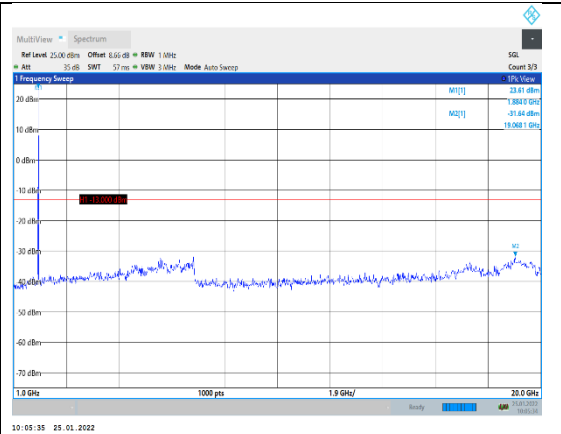

**Band2-3MHz-16QAM-18900-1RB#0-Range2:1
000~20000MHz**

**Band2-3MHz-16QAM-18615-1RB#0-Range2:
000~20000MHz**

**Band2-3MHz-16QAM-19185-1RB#0-Range1:3
0~1000MHz**

**Band2-3MHz-16QAM-18900-1RB#0-Range1:
0~1000MHz**

**Band2-3MHz-16QAM-19185-1RB#0-Range2:1
000~20000MHz**

Band2-5MHz-QPSK-18625-1RB#0-Range 1:3
 ~1000MHz

Band2-5MHz-QPSK-18900-1RB#0-Range 2:10
 00~20000MHz

Band2-5MHz-QPSK-18625-1RB#0-Range 2:1
 00~20000MHz