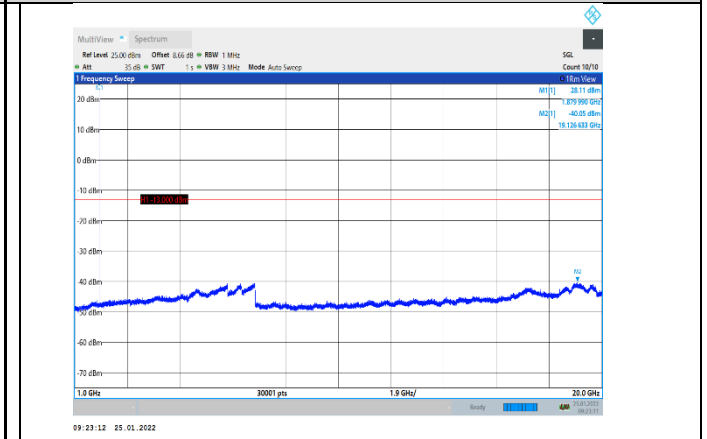

GSM1900-661-0-1000~20000MHz

GSM1900-512-0-1000~20000MHz

GSM1900-810-0-30~1000MHz

GSM1900-661-0-30~1000MHz

GSM1900-810-0-1000~20000MHz

GPRS1900-512-0-30~1000MHz

GPRS1900-661-0-1000~20000MHz

GPRS1900-512-0-1000~20000MHz

GPRS1900-810-0-30~1000MHz

GPRS1900-661-0-30~1000MHz

GPRS1900-810-0-1000~20000MHz

EGPRS1900-512-2-30~1000MHz

EGPRS1900-661-2-1000~20000MHz

EGPRS1900-512-2-1000~20000MHz

EGPRS1900-810-2-30~1000MHz

EGPRS1900-661-2-30~1000MHz