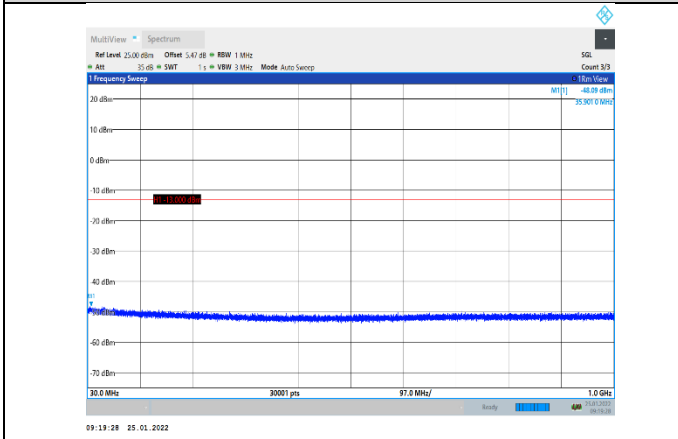

GSM1900-661-0-30~1000MHz