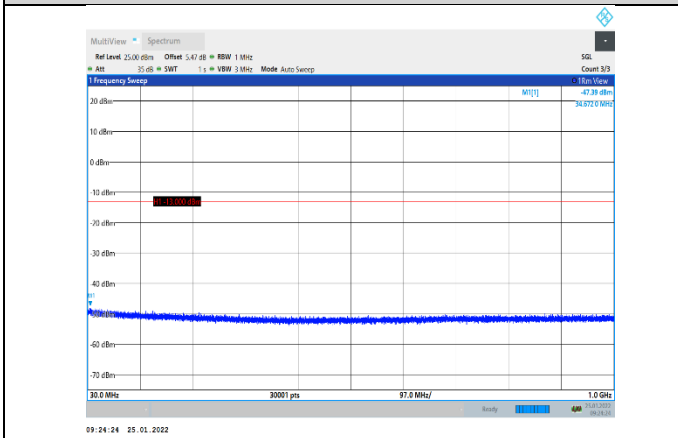

GPRS1900-810-0-30~1000MHz

GPRS1900-661-0-30~1000MHz

GPRS1900-810-0-1000~20000MHz

EGPRS1900-512-2-30~1000MHz

EGPRS1900-661-2-1000~20000MHz

EGPRS1900-512-2-1000~20000MHz

EGPRS1900-810-2-30~1000MHz

EGPRS1900-661-2-30~1000MHz

EGPRS1900-810-2-1000~20000MHz

WCDMA:

Band5-4132-30~1000MHz

Band5-4182-30~1000MHz

Band5-4132-1000~3000MHz

Band5-4182-1000~3000MHz

Band5-4132-3000~10000MHz

Band5-4182-3000~10000MHz