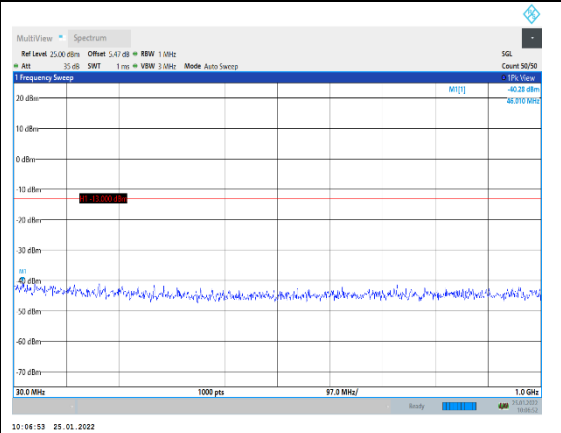

Band2-5MHz-16QAM-19175-1RB#0-Range1:3
300~1000MHz