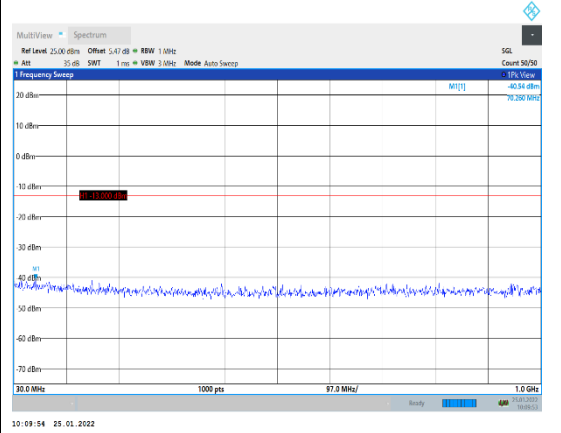

**Band2-10MHz-QPSK-19150-1RB#0-Range1:3
0~1000MHz**