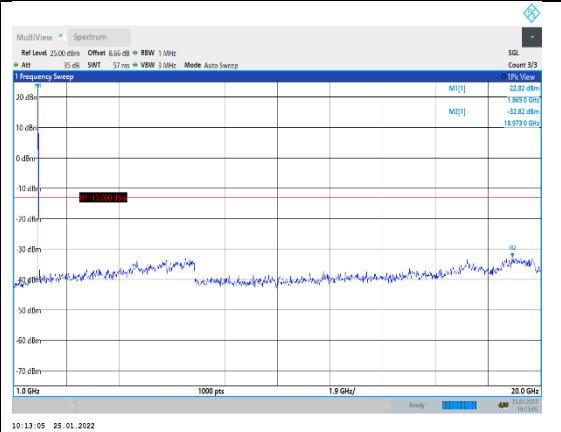

Band2-15MHz-QPSK-18675-1RB#0-Range2:
000~20000MHz

Band2-15MHz-QPSK-19125-1RB#0-Range1:3
0~1000MHz

Band2-15MHz-QPSK-18900-1RB#0-Range1:
0~1000MHz

Band2-15MHz-QPSK-19125-1RB#0-Range2:1
1000~20000MHz

Band2-15MHz-16QAM-18675-1RB#0-Range 30~1000MHz

Band2-15MHz-16QAM-18900-1RB#0-Range2: 1000~20000MHz

Band2-15MHz-16QAM-18675-1RB#0-Range2: 1000~20000MHz

Band2-15MHz-16QAM-19125-1RB#0-Range1: 30~1000MHz

Band2-15MHz-16QAM-18900-1RB#0-Range 30~1000MHz

Band2-15MHz-16QAM-19125-1RB#0-Range2: 1000~20000MHz