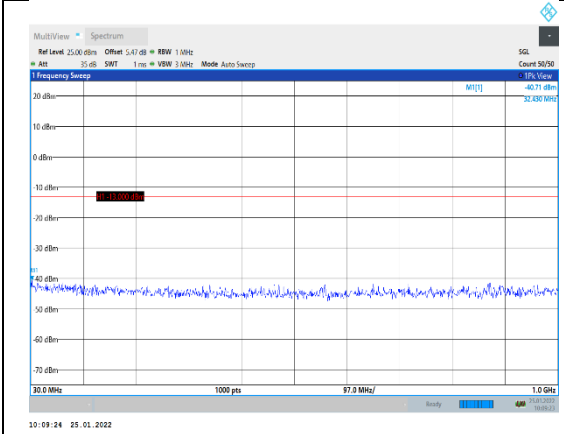

Band2-10MHz-16QAM-18900-1RB#0-Range
30~1000MHz