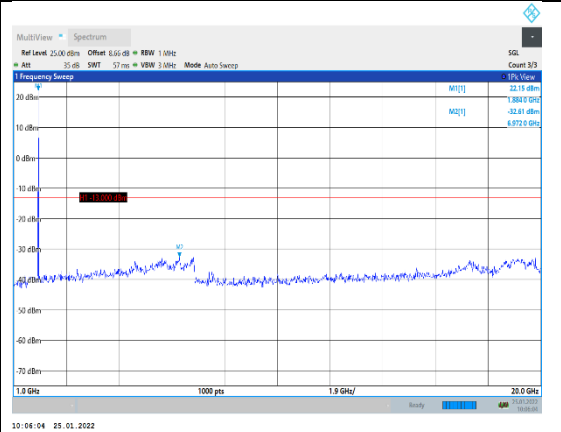

Band2-5MHz-QPSK-19175-1RB#0-Range 1:30
 ~1000MHz

Band2-5MHz-QPSK-18900-1RB#0-Range 1:3
 ~1000MHz

Band2-5MHz-QPSK-19175-1RB#0-Range 2:10
 00~20000MHz

Band2-5MHz-16QAM-18625-1RB#0-Range1:
0~1000MHz

Band2-5MHz-16QAM-18900-1RB#0-Range2:1
1000~20000MHz

Band2-5MHz-16QAM-18625-1RB#0-Range2:
000~20000MHz

Band2-5MHz-16QAM-19175-1RB#0-Range1:3
300~1000MHz

Band2-5MHz-16QAM-18900-1RB#0-Range1:
0~1000MHz

Band2-5MHz-16QAM-19175-1RB#0-Range2:1
1000~20000MHz

**Band2-10MHz-QPSK-18650-1RB#0-Range1:
0~1000MHz**