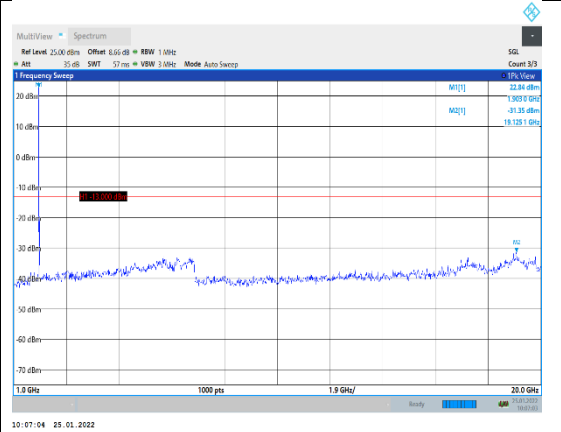

Band2-5MHz-QPSK-19175-1RB#0-Range 1:30
 ~1000MHz

Band2-5MHz-QPSK-18900-1RB#0-Range 1:3
 ~1000MHz

Band2-5MHz-QPSK-19175-1RB#0-Range 2:10
 00~20000MHz

Band2-5MHz-16QAM-18625-1RB#0-Range1:
0~1000MHz

Band2-5MHz-16QAM-18900-1RB#0-Range2:1
1000~20000MHz

Band2-5MHz-16QAM-18625-1RB#0-Range2:
000~20000MHz

Band2-5MHz-16QAM-19175-1RB#0-Range1:3
300~1000MHz

Band2-5MHz-16QAM-18900-1RB#0-Range1:
0~1000MHz

Band2-5MHz-16QAM-19175-1RB#0-Range2:1
1000~20000MHz

**Band2-10MHz-QPSK-18650-1RB#0-Range1:
0~1000MHz**