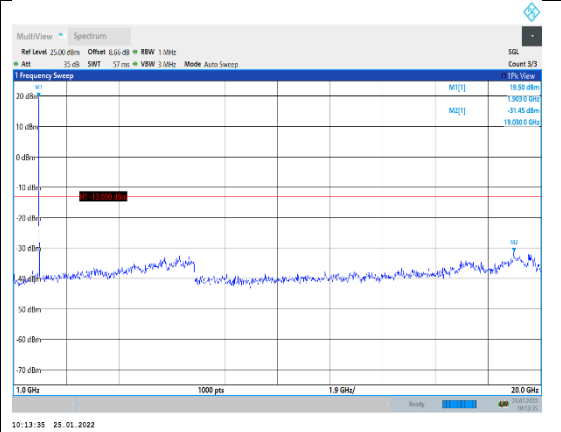

**Band2-10MHz-QPSK-19150-1RB#0-Range2:1
000~20000MHz**

Band2-10MHz-16QAM-18650-1RB#0-Range
30~1000MHz

Band2-10MHz-16QAM-18900-1RB#0-Range2:
1000~20000MHz

Band2-10MHz-16QAM-18650-1RB#0-Range2:
1000~20000MHz

Band2-10MHz-16QAM-19150-1RB#0-Range1:
30~1000MHz

Band2-10MHz-16QAM-18900-1RB#0-Range
30~1000MHz

Band2-10MHz-16QAM-19150-1RB#0-Range2:
1000~20000MHz

Band2-15MHz-QPSK-18675-1RB#0-Range1:
0~1000MHz

Band2-15MHz-QPSK-18900-1RB#0-Range2:1
1000~20000MHz

Band2-15MHz-QPSK-18675-1RB#0-Range2:
000~20000MHz

Band2-15MHz-QPSK-19125-1RB#0-Range1:3
0~1000MHz

Band2-15MHz-QPSK-18900-1RB#0-Range1:
0~1000MHz

Band2-15MHz-QPSK-19125-1RB#0-Range2:1
1000~20000MHz

Band2-15MHz-16QAM-18675-1RB#0-Range 30~1000MHz