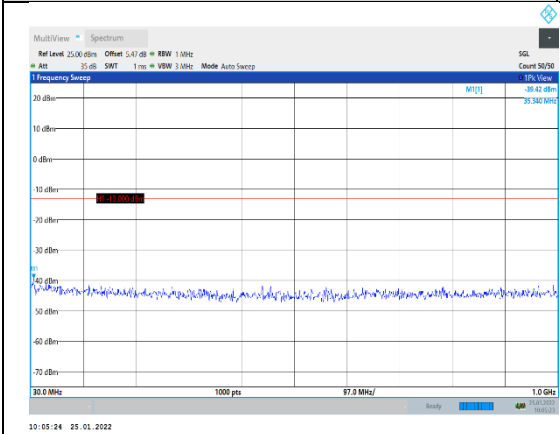

Band2-5MHz-QPSK-18900-1RB#0-Range 1:3
~1000MHz