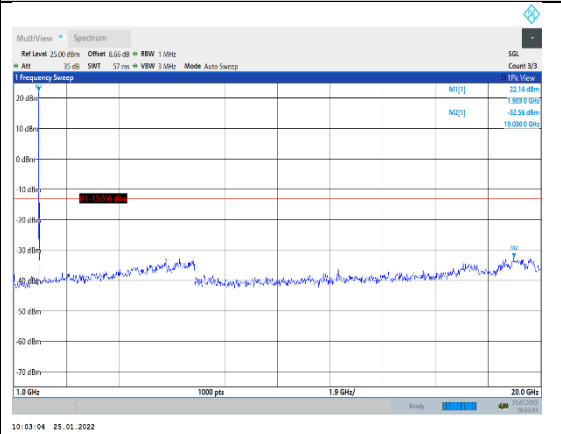

Band2-3MHz-QPSK-19185-1RB#0-Range 2:10
00~20000MHz