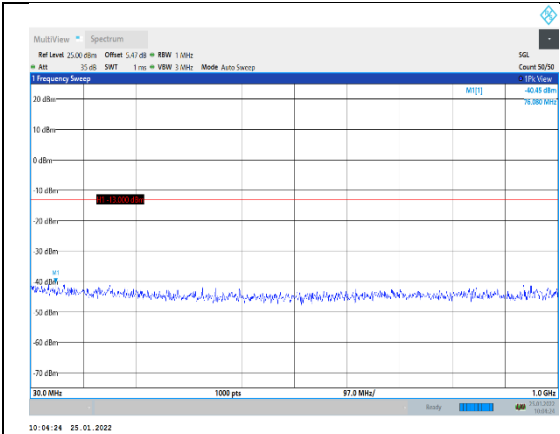

Band2-5MHz-QPSK-18625-1RB#0-Range 1:3
~1000MHz