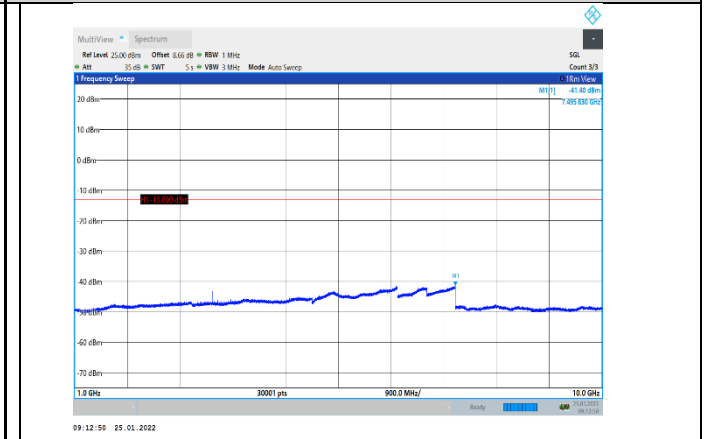

11. APPENDIX E: CONDUCTED SPURIOUS EMISSION

Test Graphs:

GSM :

GPRS850-128-3-30~1000MHz

GPRS850-190-3-1000~10000MHz

GPRS850-128-3-1000~10000MHz

GPRS850-251-3-30~1000MHz

GPRS850-190-3-30~1000MHz

GPRS850-251-3-1000~10000MHz

EGPRS850-128-8-30~1000MHz

EGPRS850-190-8-1000~10000MHz

EGPRS850-128-8-1000~10000MHz

EGPRS850-251-8-30~1000MHz

EGPRS850-190-8-30~1000MHz

EGPRS850-251-8-1000~10000MHz

GSM1900-512-0-30~1000MHz