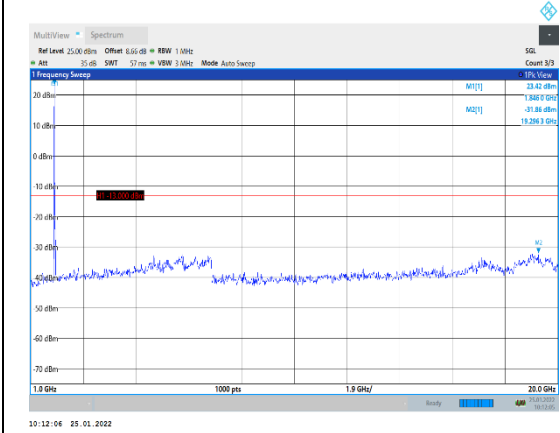

Band2-15MHz-QPSK-18675-1RB#0-Range2:
000~20000MHz

Band2-15MHz-QPSK-19125-1RB#0-Range1:3
0~1000MHz

Band2-15MHz-QPSK-18900-1RB#0-Range1:
0~1000MHz

Band2-15MHz-QPSK-19125-1RB#0-Range2:1
1000~20000MHz

Band2-15MHz-16QAM-18675-1RB#0-Range 30~1000MHz

Band2-15MHz-16QAM-18900-1RB#0-Range2: 1000~20000MHz

Band2-15MHz-16QAM-18675-1RB#0-Range2: 1000~20000MHz

Band2-15MHz-16QAM-19125-1RB#0-Range1: 30~1000MHz

Band2-15MHz-16QAM-18900-1RB#0-Range 30~1000MHz

Band2-15MHz-16QAM-19125-1RB#0-Range2: 1000~20000MHz