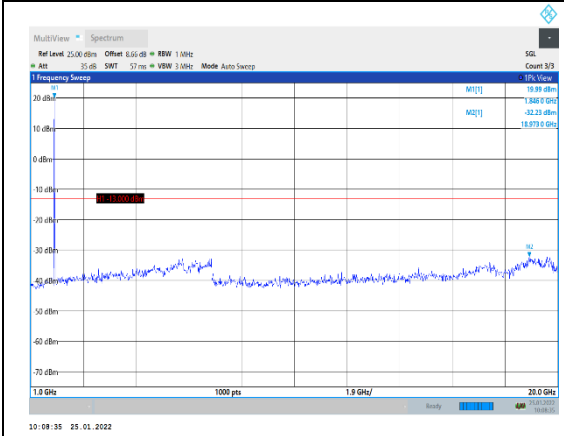

**Band2-10MHz-QPSK-18900-1RB#0-Range2:1
000~20000MHz**

**Band2-10MHz-QPSK-18650-1RB#0-Range2:
000~20000MHz**

**Band2-10MHz-QPSK-19150-1RB#0-Range1:3
0~1000MHz**

**Band2-10MHz-QPSK-18900-1RB#0-Range1:
0~1000MHz**

**Band2-10MHz-QPSK-19150-1RB#0-Range2:1
000~20000MHz**

Band2-10MHz-16QAM-18650-1RB#0-Range
30~1000MHz

Band2-10MHz-16QAM-18900-1RB#0-Range2:
1000~20000MHz

Band2-10MHz-16QAM-18650-1RB#0-Range2:
1000~20000MHz