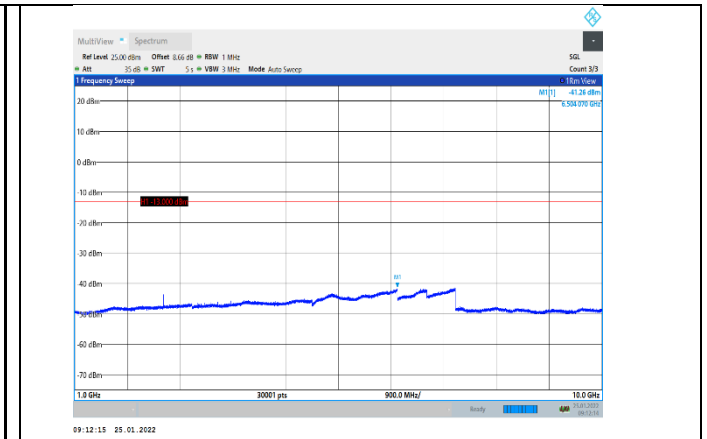

11. APPENDIX E: CONDUCTED SPURIOUS EMISSION

Test Graphs:

GSM :

GPRS850-128-3-30~1000MHz

GPRS850-190-3-1000~10000MHz

GPRS850-128-3-1000~10000MHz

GPRS850-251-3-30~1000MHz

GPRS850-190-3-30~1000MHz

GPRS850-251-3-1000~10000MHz

EGPRS850-128-8-30~1000MHz

EGPRS850-190-8-1000~10000MHz

EGPRS850-128-8-1000~10000MHz

EGPRS850-251-8-30~1000MHz

EGPRS850-190-8-30~1000MHz

EGPRS850-251-8-1000~10000MHz

GSM1900-512-0-30~1000MHz