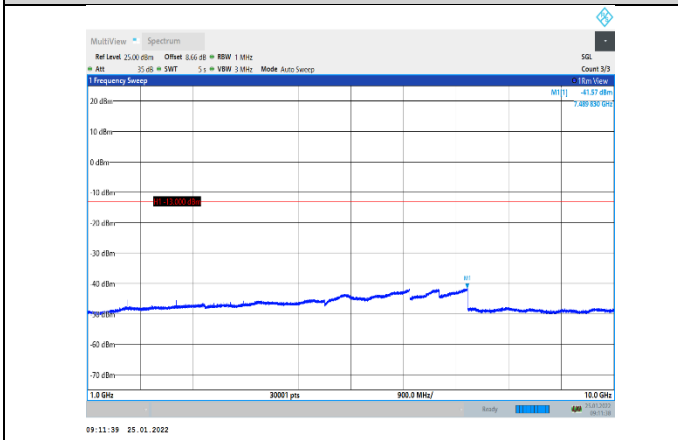

11. APPENDIX E: CONDUCTED SPURIOUS EMISSION

Test Graphs:

GSM :

GPRS850-128-3-30~1000MHz

GPRS850-190-3-1000~10000MHz

GPRS850-128-3-1000~10000MHz

GPRS850-251-3-30~1000MHz

GPRS850-190-3-30~1000MHz

GPRS850-251-3-1000~10000MHz

EGPRS850-128-8-30~1000MHz

EGPRS850-190-8-1000~10000MHz

EGPRS850-128-8-1000~10000MHz

EGPRS850-251-8-30~1000MHz

EGPRS850-190-8-30~1000MHz

EGPRS850-251-8-1000~10000MHz

GSM1900-512-0-30~1000MHz