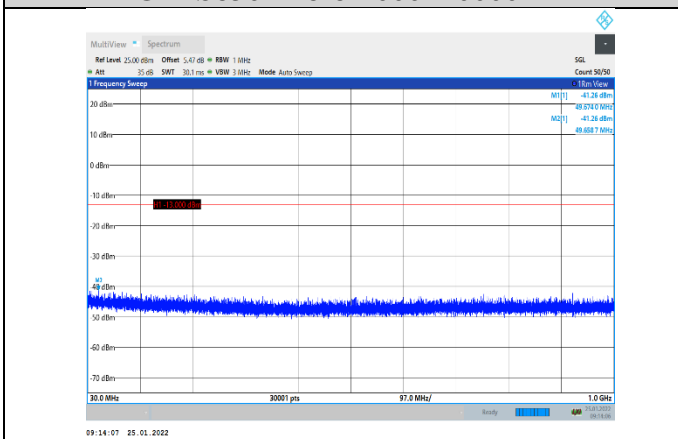

GPRS850-251-3-1000~10000MHz

EGPRS850-128-8-30~1000MHz

EGPRS850-190-8-1000~10000MHz

EGPRS850-128-8-1000~10000MHz

EGPRS850-251-8-30~1000MHz

EGPRS850-190-8-30~1000MHz

EGPRS850-251-8-1000~10000MHz

GSM1900-512-0-30~1000MHz