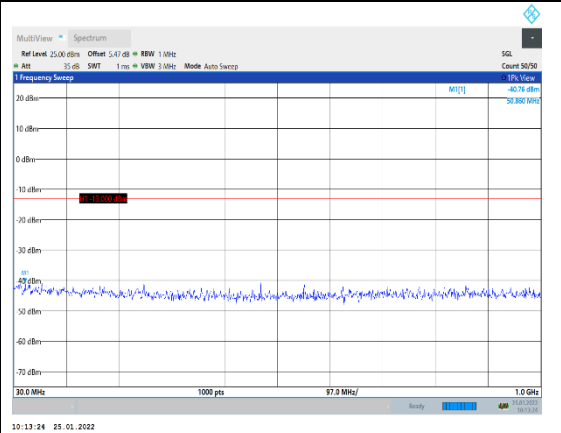

Band2-15MHz-QPSK-19125-1RB#0-Range1:3
0~1000MHz