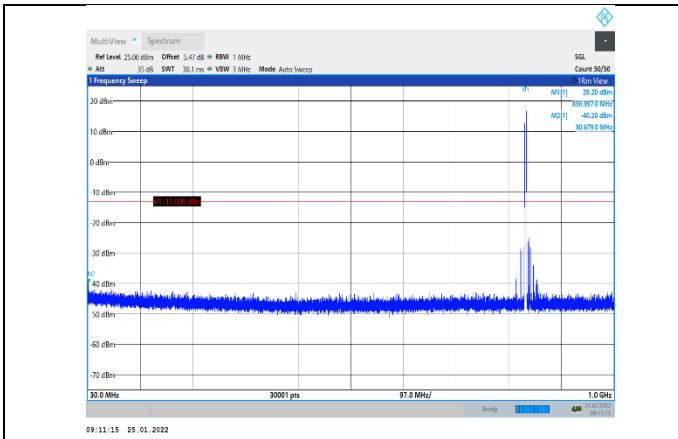

11. APPENDIX E: CONDUCTED SPURIOUS EMISSION

Test Graphs:

GSM :

GPRS850-128-3-30~1000MHz

GPRS850-190-3-1000~10000MHz

GPRS850-128-3-1000~10000MHz

GPRS850-251-3-30~1000MHz

GPRS850-190-3-30~1000MHz