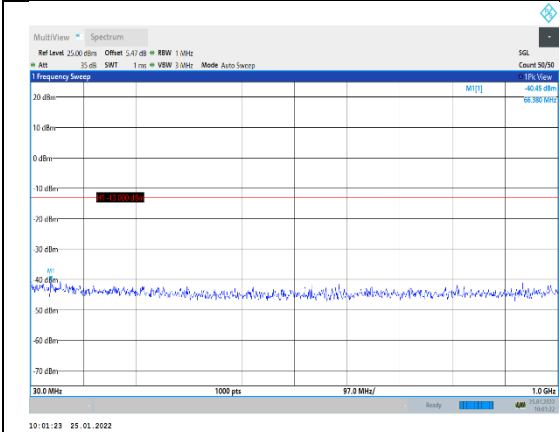

Band2-3MHz-QPSK-18615-1RB#0-Range 2:1
00~20000MHz

Band2-3MHz-QPSK-19185-1RB#0-Range 1:30
~1000MHz

Band2-3MHz-QPSK-18900-1RB#0-Range 1:3
~1000MHz

Band2-3MHz-QPSK-19185-1RB#0-Range 2:10
00~20000MHz

**Band2-3MHz-16QAM-18615-1RB#0-Range1:
0~1000MHz**