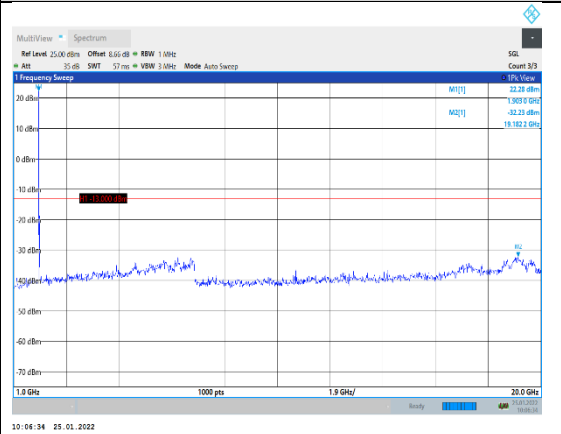

**Band2-3MHz-16QAM-19185-1RB#0-Range2:1
000~20000MHz**

Band2-5MHz-QPSK-18625-1RB#0-Range 1:3
 ~1000MHz

Band2-5MHz-QPSK-18900-1RB#0-Range 2:10
 00~20000MHz

Band2-5MHz-QPSK-18625-1RB#0-Range 2:1
 00~20000MHz

Band2-5MHz-QPSK-19175-1RB#0-Range 1:30
 ~1000MHz

Band2-5MHz-QPSK-18900-1RB#0-Range 1:3
 ~1000MHz

Band2-5MHz-QPSK-19175-1RB#0-Range 2:10
 00~20000MHz

Band2-5MHz-16QAM-18625-1RB#0-Range1:
0~1000MHz

Band2-5MHz-16QAM-18900-1RB#0-Range2:1
1000~20000MHz