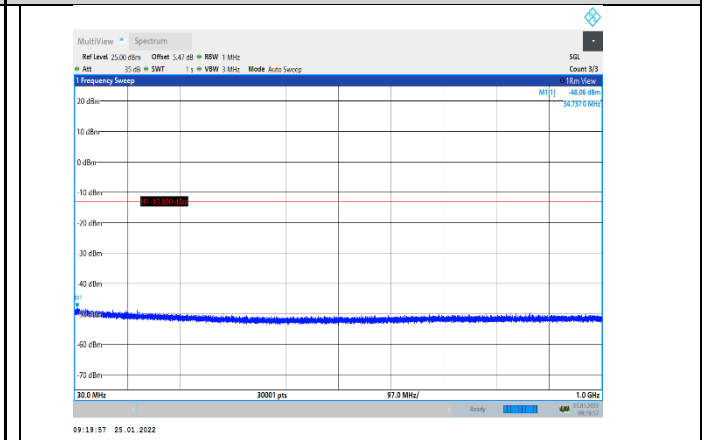

GSM1900-810-0-30~1000MHz