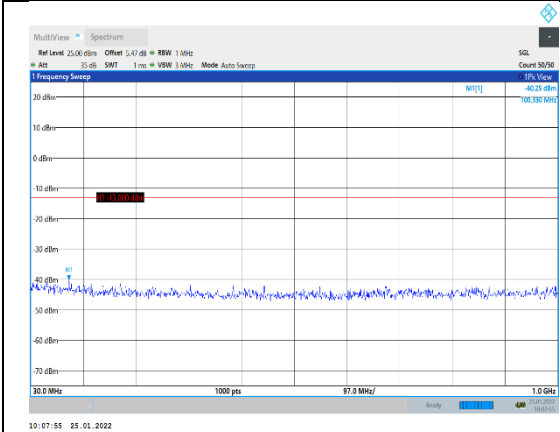

Band2-5MHz-16QAM-18625-1RB#0-Range2:
000~20000MHz

Band2-5MHz-16QAM-19175-1RB#0-Range1:3
300~1000MHz

Band2-5MHz-16QAM-18900-1RB#0-Range1:
0~1000MHz

Band2-5MHz-16QAM-19175-1RB#0-Range2:1
1000~20000MHz

**Band2-10MHz-QPSK-18650-1RB#0-Range1:
0~1000MHz**