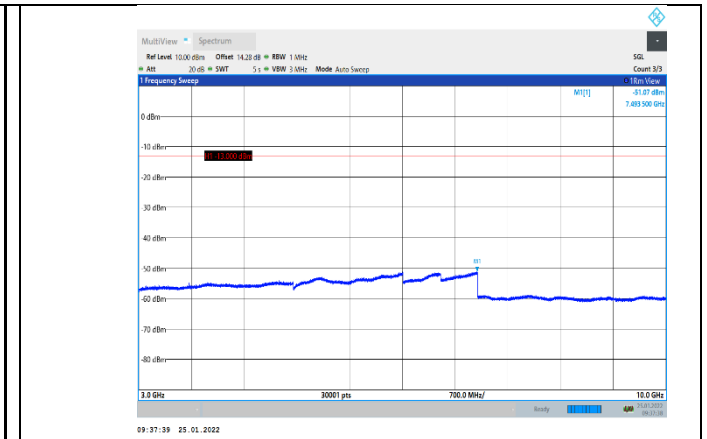

GPRS1900-810-0-30~1000MHz

GPRS1900-661-0-30~1000MHz

GPRS1900-810-0-1000~20000MHz

EGPRS1900-512-2-30~1000MHz

EGPRS1900-661-2-1000~20000MHz

EGPRS1900-512-2-1000~20000MHz

EGPRS1900-810-2-30~1000MHz

EGPRS1900-661-2-30~1000MHz

EGPRS1900-810-2-1000~20000MHz

WCDMA:

Band5-4132-30~1000MHz

Band5-4182-30~1000MHz

Band5-4132-1000~3000MHz

Band5-4182-1000~3000MHz

Band5-4132-3000~10000MHz

Band5-4182-3000~10000MHz

Band5-4233-30~1000MHz

Band5-4233-3000~10000MHz

Band5-4233-1000~3000MHz

LTE:

Band2-1.4MHz-16QAM-18607-1RB#0-Range :30~1000MHz

Band2-1.4MHz-16QAM-18900-1RB#0-Range2 :1000~20000MHz

Band2-1.4MHz-16QAM-18607-1RB#0-Range :1000~20000MHz