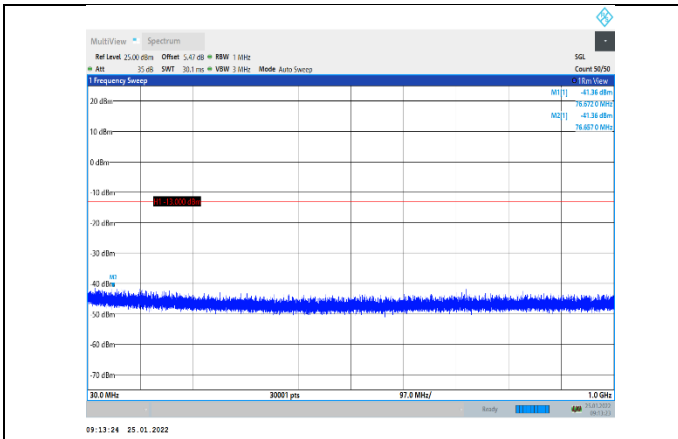

EGPRS850-128-8-30~1000MHz