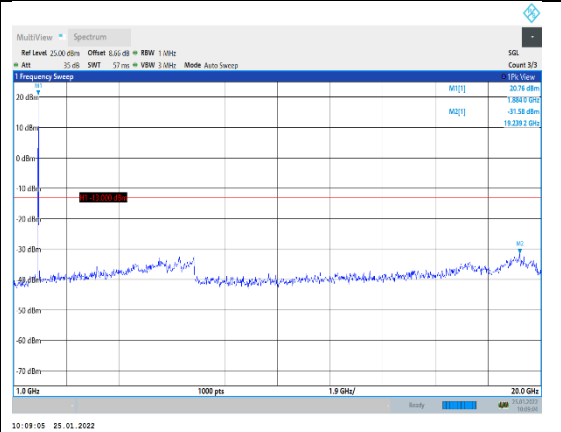

Band2-5MHz-QPSK-19175-1RB#0-Range 1:30
 ~1000MHz

Band2-5MHz-QPSK-18900-1RB#0-Range 1:3
 ~1000MHz

Band2-5MHz-QPSK-19175-1RB#0-Range 2:10
 00~20000MHz

Band2-5MHz-16QAM-18625-1RB#0-Range1:
0~1000MHz

Band2-5MHz-16QAM-18900-1RB#0-Range2:1
1000~20000MHz

Band2-5MHz-16QAM-18625-1RB#0-Range2:
000~20000MHz

Band2-5MHz-16QAM-19175-1RB#0-Range1:3
300~1000MHz

Band2-5MHz-16QAM-18900-1RB#0-Range1:
0~1000MHz

Band2-5MHz-16QAM-19175-1RB#0-Range2:1
1000~20000MHz

**Band2-10MHz-QPSK-18650-1RB#0-Range1:
0~1000MHz**

**Band2-10MHz-QPSK-18900-1RB#0-Range2:1
000~20000MHz**

**Band2-10MHz-QPSK-18650-1RB#0-Range2:
000~20000MHz**

**Band2-10MHz-QPSK-19150-1RB#0-Range1:3
0~1000MHz**

**Band2-10MHz-QPSK-18900-1RB#0-Range1:
0~1000MHz**