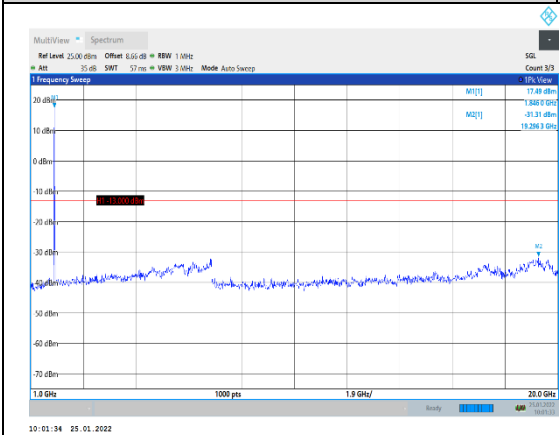

Band2-3MHz-QPSK-18615-1RB#0-Range 2:1
00~20000MHz

Band2-3MHz-QPSK-19185-1RB#0-Range 1:30
~1000MHz

Band2-3MHz-QPSK-18900-1RB#0-Range 1:3
~1000MHz

Band2-3MHz-QPSK-19185-1RB#0-Range 2:10
00~20000MHz

**Band2-3MHz-16QAM-18615-1RB#0-Range1:
0~1000MHz**

**Band2-3MHz-16QAM-18900-1RB#0-Range2:1
000~20000MHz**

**Band2-3MHz-16QAM-18615-1RB#0-Range2:
000~20000MHz**

**Band2-3MHz-16QAM-19185-1RB#0-Range1:3
0~1000MHz**

**Band2-3MHz-16QAM-18900-1RB#0-Range1:
0~1000MHz**