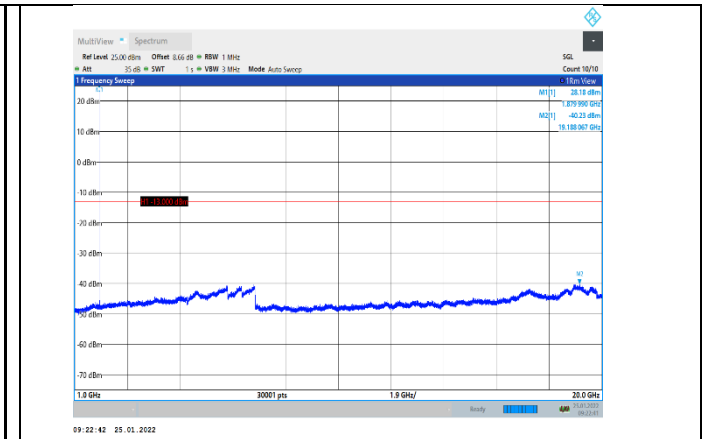

GPRS850-251-3-1000~10000MHz

EGPRS850-128-8-30~1000MHz

EGPRS850-190-8-1000~10000MHz

EGPRS850-128-8-1000~10000MHz

EGPRS850-251-8-30~1000MHz

EGPRS850-190-8-30~1000MHz

EGPRS850-251-8-1000~10000MHz

GSM1900-512-0-30~1000MHz

GSM1900-661-0-1000~20000MHz

GSM1900-512-0-1000~20000MHz

GSM1900-810-0-30~1000MHz

GSM1900-661-0-30~1000MHz

GSM1900-810-0-1000~20000MHz

GPRS1900-512-0-30~1000MHz

GPRS1900-661-0-1000~20000MHz

GPRS1900-512-0-1000~20000MHz

GPRS1900-810-0-30~1000MHz

GPRS1900-661-0-30~1000MHz

GPRS1900-810-0-1000~20000MHz

EGPRS1900-512-2-30~1000MHz

EGPRS1900-661-2-1000~20000MHz

EGPRS1900-512-2-1000~20000MHz

EGPRS1900-810-2-30~1000MHz

EGPRS1900-661-2-30~1000MHz