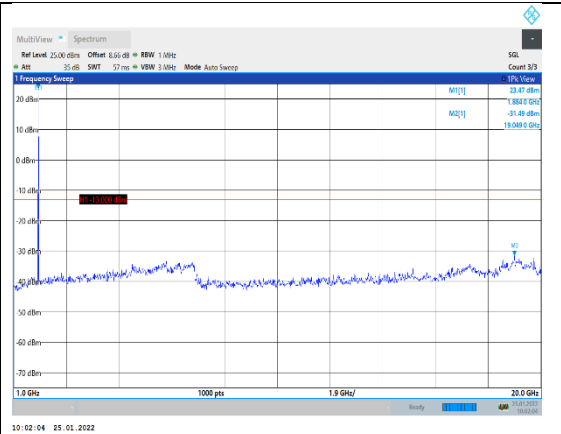

Band5-4233-30~1000MHz

Band5-4233-3000~10000MHz

Band5-4233-1000~3000MHz

LTE:

Band2-1.4MHz-16QAM-18607-1RB#0-Range :30~1000MHz

Band2-1.4MHz-16QAM-18900-1RB#0-Range2 :1000~20000MHz

Band2-1.4MHz-16QAM-18607-1RB#0-Range :1000~20000MHz

Band2-1.4MHz-16QAM-19193-1RB#0-Range1 :30~1000MHz

Band2-1.4MHz-16QAM-18900-1RB#0-Range :30~1000MHz

Band2-1.4MHz-16QAM-19193-1RB#0-Range2 :1000~20000MHz

Band2-3MHz-QPSK-18615-1RB#0-Range 1:3
~1000MHz

Band2-3MHz-QPSK-18900-1RB#0-Range 2:10
00~20000MHz