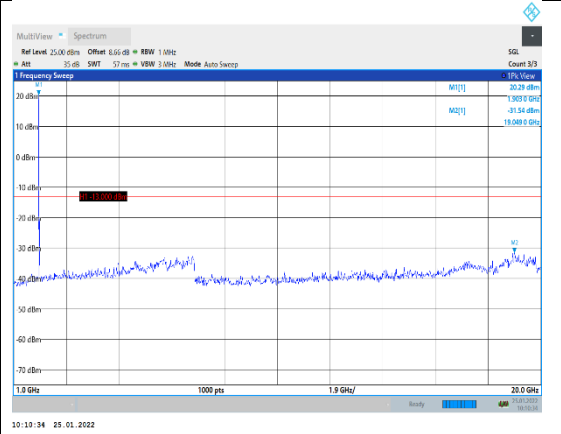

**Band2-10MHz-QPSK-19150-1RB#0-Range2:1
000~20000MHz**

Band2-10MHz-16QAM-18650-1RB#0-Range
30~1000MHz

Band2-10MHz-16QAM-18900-1RB#0-Range2:
1000~20000MHz

Band2-10MHz-16QAM-18650-1RB#0-Range2:
1000~20000MHz

Band2-10MHz-16QAM-19150-1RB#0-Range1:
30~1000MHz

Band2-10MHz-16QAM-18900-1RB#0-Range
30~1000MHz

Band2-10MHz-16QAM-19150-1RB#0-Range2:
1000~20000MHz

Band2-15MHz-QPSK-18675-1RB#0-Range1:
0~1000MHz

Band2-15MHz-QPSK-18900-1RB#0-Range2:1
1000~20000MHz