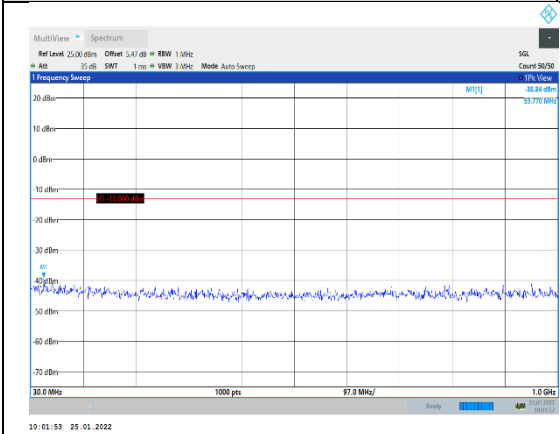

Band2-3MHz-QPSK-18900-1RB#0-Range 1:3
~1000MHz