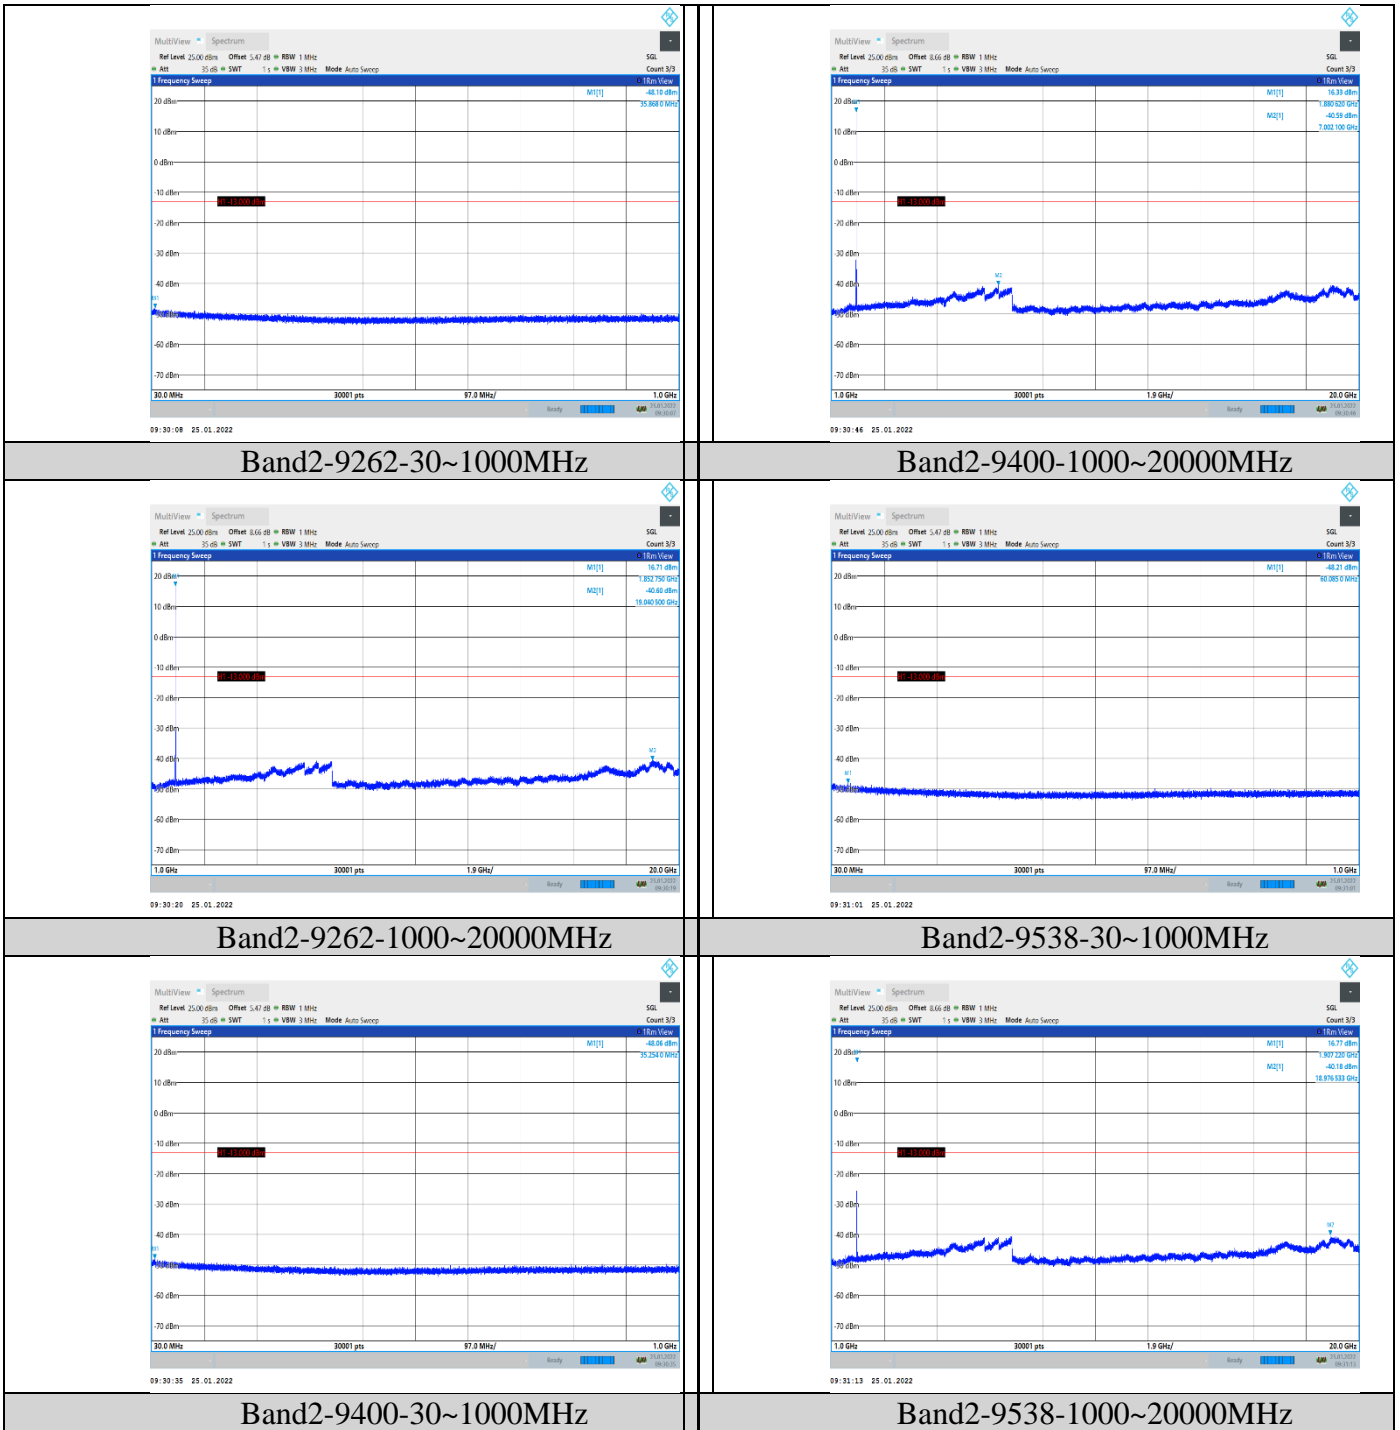

GSM1900-661-0-1000~20000MHz

GSM1900-512-0-1000~20000MHz

GSM1900-810-0-30~1000MHz

GSM1900-661-0-30~1000MHz

GSM1900-810-0-1000~20000MHz

GPRS1900-512-0-30~1000MHz

GPRS1900-661-0-1000~20000MHz

GPRS1900-512-0-1000~20000MHz

GPRS1900-810-0-30~1000MHz

GPRS1900-661-0-30~1000MHz

GPRS1900-810-0-1000~20000MHz

EGPRS1900-512-2-30~1000MHz

EGPRS1900-661-2-1000~20000MHz

EGPRS1900-512-2-1000~20000MHz

EGPRS1900-810-2-30~1000MHz

EGPRS1900-661-2-30~1000MHz

EGPRS1900-810-2-1000~20000MHz

WCDMA:

Band5-4132-30~1000MHz

Band5-4182-30~1000MHz

Band5-4132-1000~3000MHz

Band5-4182-1000~3000MHz

Band5-4132-3000~10000MHz

Band5-4182-3000~10000MHz

Band5-4233-30~1000MHz

Band5-4233-3000~10000MHz

Band5-4233-1000~3000MHz

LTE:

Band2-1.4MHz-16QAM-18607-1RB#0-Range :30~1000MHz

Band2-1.4MHz-16QAM-18900-1RB#0-Range2 :1000~20000MHz

Band2-1.4MHz-16QAM-18607-1RB#0-Range :1000~20000MHz