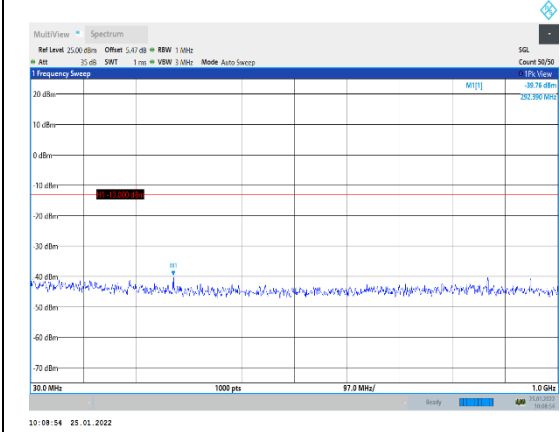

**Band2-10MHz-QPSK-18900-1RB#0-Range1:
0~1000MHz**