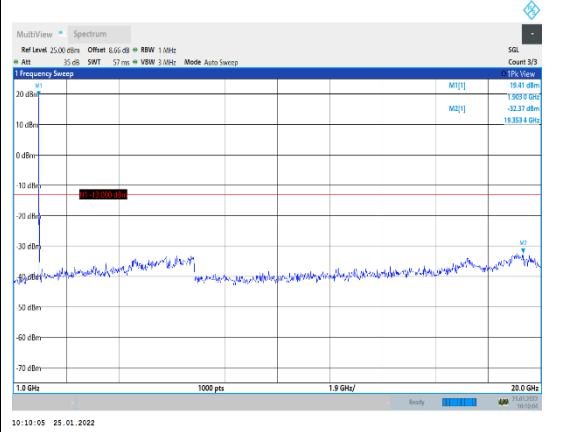

**Band2-10MHz-QPSK-18900-1RB#0-Range2:1
000~20000MHz**

**Band2-10MHz-QPSK-18650-1RB#0-Range2:
000~20000MHz**

**Band2-10MHz-QPSK-19150-1RB#0-Range1:3
0~1000MHz**

**Band2-10MHz-QPSK-18900-1RB#0-Range1:
0~1000MHz**

**Band2-10MHz-QPSK-19150-1RB#0-Range2:1
000~20000MHz**

Band2-10MHz-16QAM-18650-1RB#0-Range
30~1000MHz

Band2-10MHz-16QAM-18900-1RB#0-Range2:
1000~20000MHz

Band2-10MHz-16QAM-18650-1RB#0-Range2:
1000~20000MHz