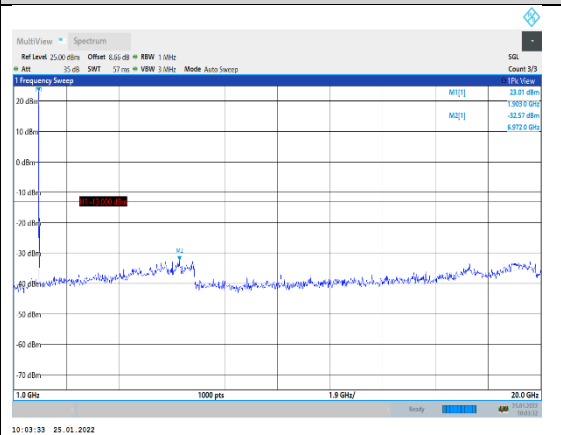

**Band2-3MHz-16QAM-18900-1RB#0-Range2:1
000~20000MHz**

**Band2-3MHz-16QAM-18615-1RB#0-Range2:
000~20000MHz**

**Band2-3MHz-16QAM-19185-1RB#0-Range1:3
0~1000MHz**

**Band2-3MHz-16QAM-18900-1RB#0-Range1:
0~1000MHz**

**Band2-3MHz-16QAM-19185-1RB#0-Range2:1
000~20000MHz**

Band2-5MHz-QPSK-18625-1RB#0-Range 1:3
 ~1000MHz

Band2-5MHz-QPSK-18900-1RB#0-Range 2:10
 00~20000MHz

Band2-5MHz-QPSK-18625-1RB#0-Range 2:1
 00~20000MHz