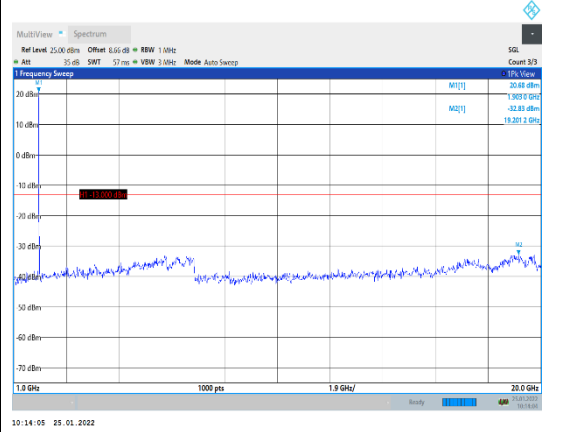

Band2-15MHz-16QAM-18900-1RB#0-Range2: 1000~20000MHz

Band2-15MHz-16QAM-18675-1RB#0-Range2: 1000~20000MHz

Band2-15MHz-16QAM-19125-1RB#0-Range1: 30~1000MHz

Band2-15MHz-16QAM-18900-1RB#0-Range 30~1000MHz

Band2-15MHz-16QAM-19125-1RB#0-Range2: 1000~20000MHz