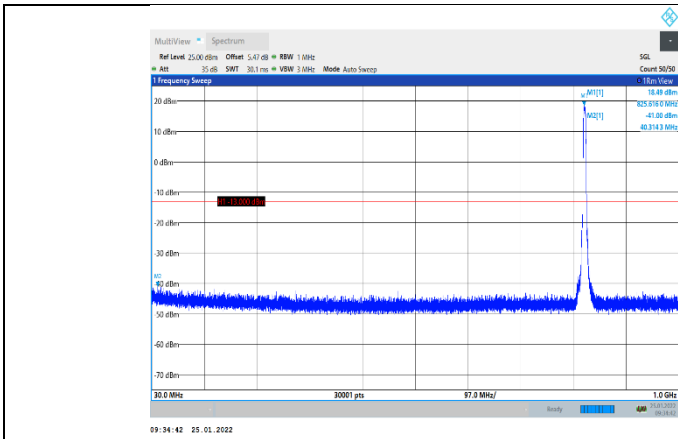

Band5-4132-30~1000MHz