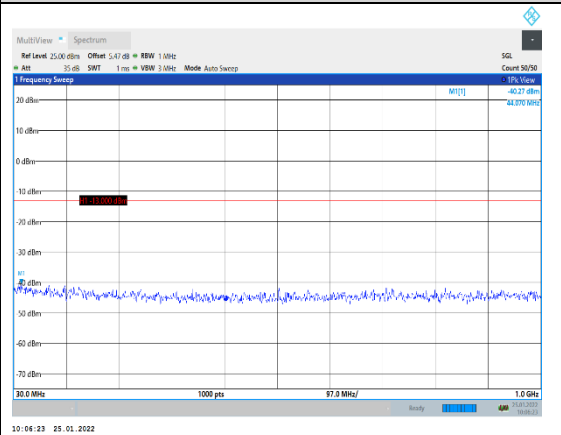

**Band2-3MHz-16QAM-19185-1RB#0-Range2:1
000~20000MHz**

Band2-5MHz-QPSK-18625-1RB#0-Range 1:3
 ~1000MHz

Band2-5MHz-QPSK-18900-1RB#0-Range 2:10
 00~20000MHz

Band2-5MHz-QPSK-18625-1RB#0-Range 2:1
 00~20000MHz