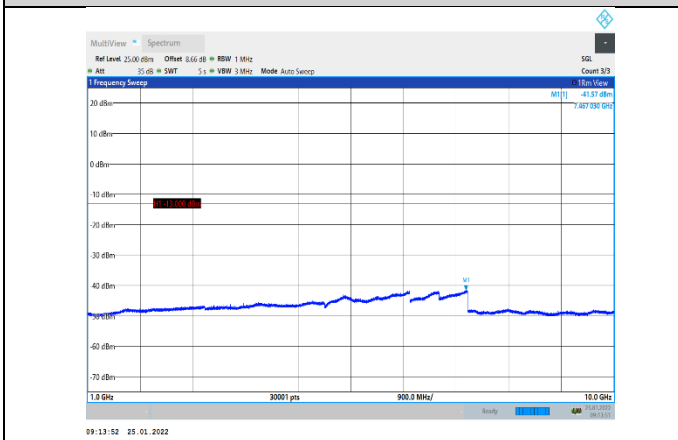

11. APPENDIX E: CONDUCTED SPURIOUS EMISSION

Test Graphs:

GSM :

GPRS850-128-3-30~1000MHz

GPRS850-190-3-1000~10000MHz

GPRS850-128-3-1000~10000MHz

GPRS850-251-3-30~1000MHz

GPRS850-190-3-30~1000MHz

GPRS850-251-3-1000~10000MHz

EGPRS850-128-8-30~1000MHz

EGPRS850-190-8-1000~10000MHz

EGPRS850-128-8-1000~10000MHz

EGPRS850-251-8-30~1000MHz

EGPRS850-190-8-30~1000MHz

EGPRS850-251-8-1000~10000MHz

GSM1900-512-0-30~1000MHz