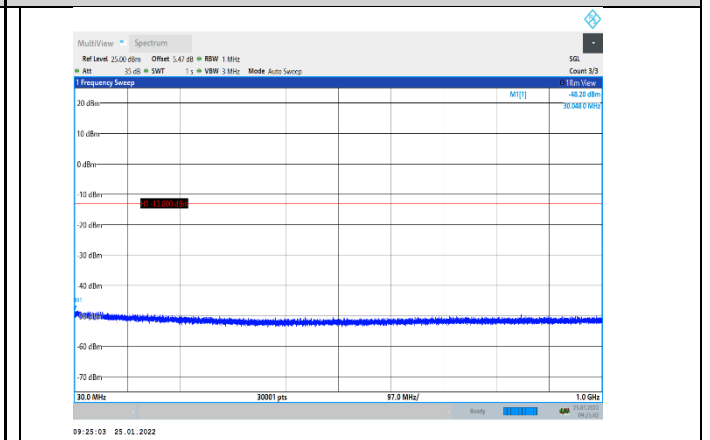

GPRS1900-810-0-30~1000MHz

GPRS1900-661-0-30~1000MHz

GPRS1900-810-0-1000~20000MHz

EGPRS1900-512-2-30~1000MHz

EGPRS1900-661-2-1000~20000MHz

EGPRS1900-512-2-1000~20000MHz

EGPRS1900-810-2-30~1000MHz

EGPRS1900-661-2-30~1000MHz

Band5-4233-30~1000MHz

Band5-4233-3000~10000MHz

Band5-4233-1000~3000MHz

LTE:

Band2-1.4MHz-16QAM-18607-1RB#0-Range :30~1000MHz

Band2-1.4MHz-16QAM-18900-1RB#0-Range2 :1000~20000MHz

Band2-1.4MHz-16QAM-18607-1RB#0-Range :1000~20000MHz