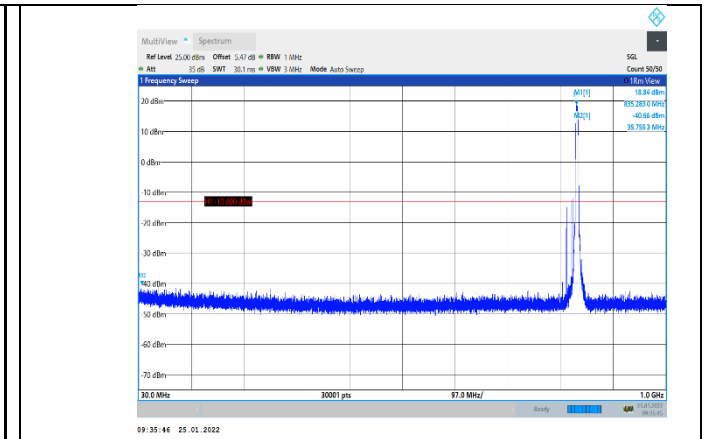

Band5-4182-30~1000MHz