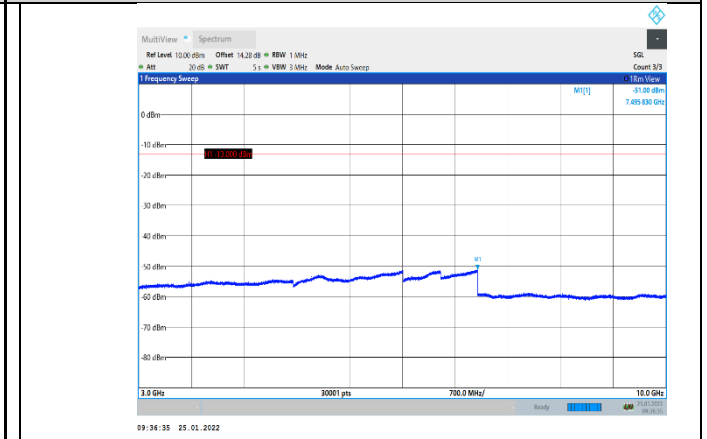

GPRS1900-810-0-30~1000MHz

GPRS1900-661-0-30~1000MHz

GPRS1900-810-0-1000~20000MHz

EGPRS1900-512-2-30~1000MHz

EGPRS1900-661-2-1000~20000MHz

EGPRS1900-512-2-1000~20000MHz

EGPRS1900-810-2-30~1000MHz

EGPRS1900-661-2-30~1000MHz

EGPRS1900-810-2-1000~20000MHz

WCDMA:

Band5-4132-30~1000MHz

Band5-4182-30~1000MHz

Band5-4132-1000~3000MHz

Band5-4182-1000~3000MHz

Band5-4132-3000~10000MHz

Band5-4182-3000~10000MHz

Band5-4233-30~1000MHz

Band5-4233-3000~10000MHz

Band5-4233-1000~3000MHz

LTE:

Band2-1.4MHz-16QAM-18607-1RB#0-Range :30~1000MHz

Band2-1.4MHz-16QAM-18900-1RB#0-Range2 :1000~20000MHz

Band2-1.4MHz-16QAM-18607-1RB#0-Range :1000~20000MHz