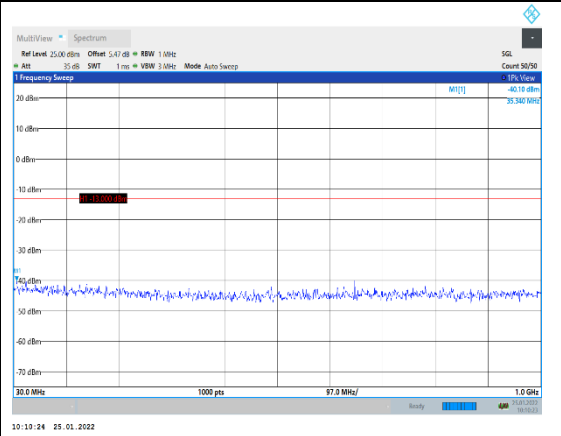

**Band2-10MHz-QPSK-19150-1RB#0-Range2:1
000~20000MHz**

Band2-10MHz-16QAM-18650-1RB#0-Range
30~1000MHz

Band2-10MHz-16QAM-18900-1RB#0-Range2:
1000~20000MHz

Band2-10MHz-16QAM-18650-1RB#0-Range2:
1000~20000MHz