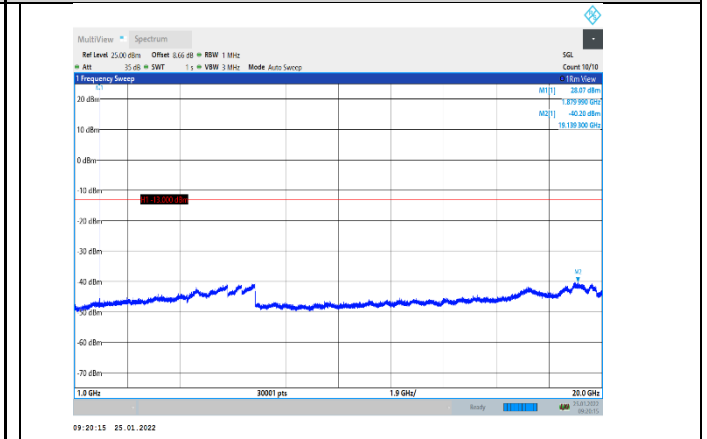

GPRS850-251-3-1000~10000MHz

EGPRS850-128-8-30~1000MHz

EGPRS850-190-8-1000~10000MHz

EGPRS850-128-8-1000~10000MHz

EGPRS850-251-8-30~1000MHz

EGPRS850-190-8-30~1000MHz

EGPRS850-251-8-1000~10000MHz

GSM1900-512-0-30~1000MHz

GSM1900-661-0-1000~20000MHz

GSM1900-512-0-1000~20000MHz

GSM1900-810-0-30~1000MHz

GSM1900-661-0-30~1000MHz

GSM1900-810-0-1000~20000MHz

GPRS1900-512-0-30~1000MHz

GPRS1900-661-0-1000~20000MHz

GPRS1900-512-0-1000~20000MHz

GPRS1900-810-0-30~1000MHz

GPRS1900-661-0-30~1000MHz

GPRS1900-810-0-1000~20000MHz

EGPRS1900-512-2-30~1000MHz

EGPRS1900-661-2-1000~20000MHz

EGPRS1900-512-2-1000~20000MHz

EGPRS1900-810-2-30~1000MHz

EGPRS1900-661-2-30~1000MHz