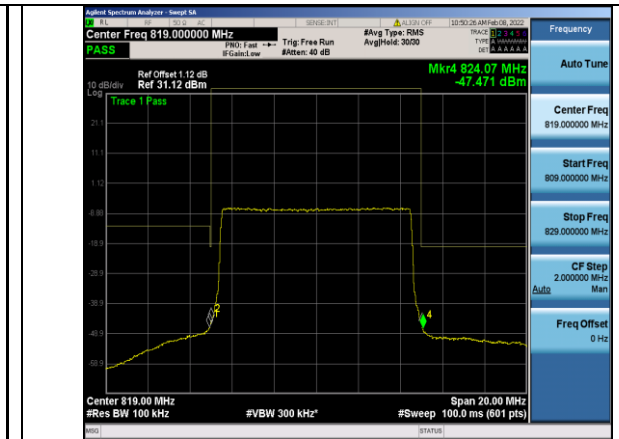

Band26-10MHz-16QAM-26740 Right-50RB#0