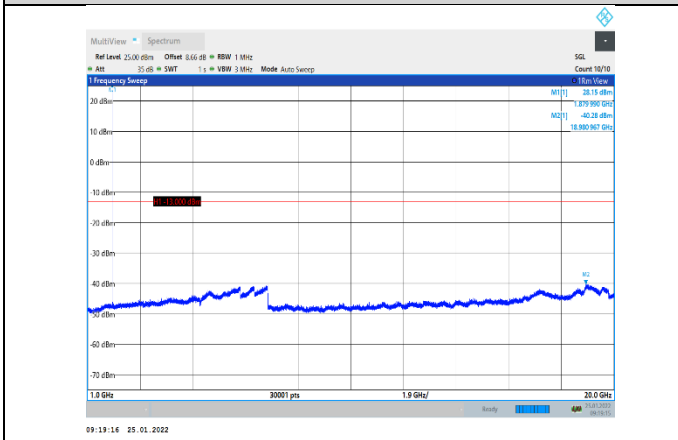

GPRS850-251-3-1000~10000MHz

EGPRS850-128-8-30~1000MHz

EGPRS850-190-8-1000~10000MHz

EGPRS850-128-8-1000~10000MHz

EGPRS850-251-8-30~1000MHz

EGPRS850-190-8-30~1000MHz

EGPRS850-251-8-1000~10000MHz

GSM1900-512-0-30~1000MHz

GSM1900-661-0-1000~20000MHz

GSM1900-512-0-1000~20000MHz

GSM1900-810-0-30~1000MHz

GSM1900-661-0-30~1000MHz

GSM1900-810-0-1000~20000MHz

GPRS1900-512-0-30~1000MHz

GPRS1900-661-0-1000~20000MHz

GPRS1900-512-0-1000~20000MHz