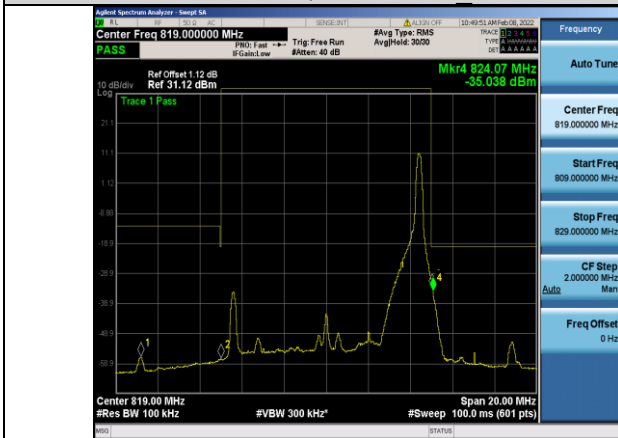

Band26-10MHz-QPSK-26740 Right-1RB#49