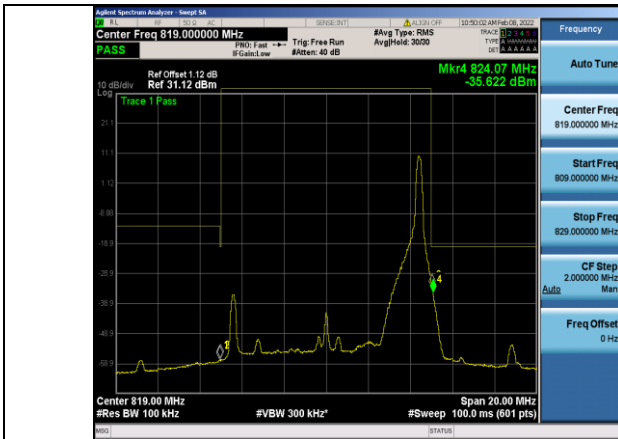

Band26-10MHz-16QAM-26740 Right-1RB#49