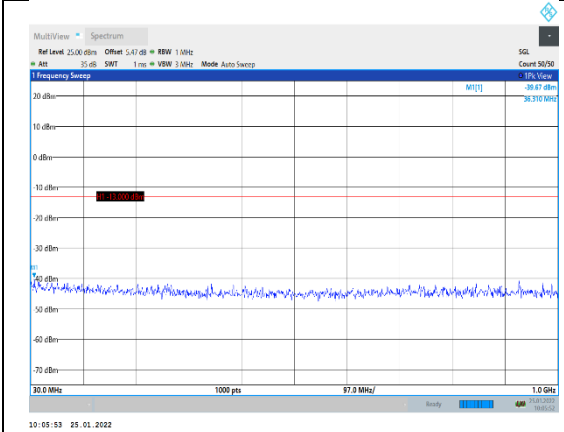

Band2-5MHz-16QAM-18900-1RB#0-Range1:
0~1000MHz