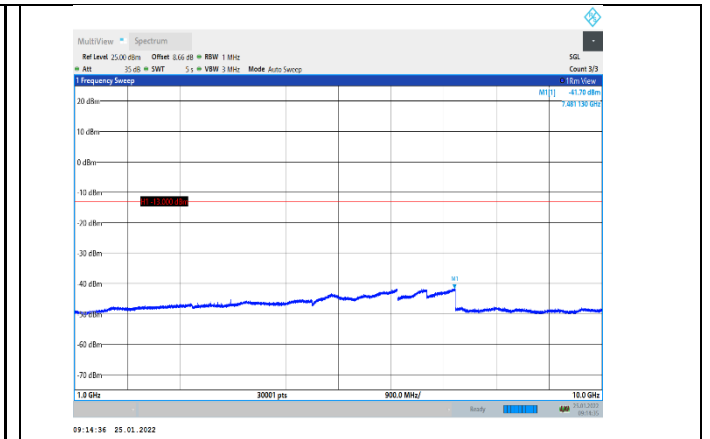

11. APPENDIX E: CONDUCTED SPURIOUS EMISSION

Test Graphs:

GSM :

GPRS850-128-3-30~1000MHz

GPRS850-190-3-1000~10000MHz

GPRS850-128-3-1000~10000MHz

GPRS850-251-3-30~1000MHz

GPRS850-190-3-30~1000MHz

GPRS850-251-3-1000~10000MHz

EGPRS850-128-8-30~1000MHz

EGPRS850-190-8-1000~10000MHz

EGPRS850-128-8-1000~10000MHz

EGPRS850-251-8-30~1000MHz

EGPRS850-190-8-30~1000MHz

EGPRS850-251-8-1000~10000MHz

GSM1900-512-0-30~1000MHz