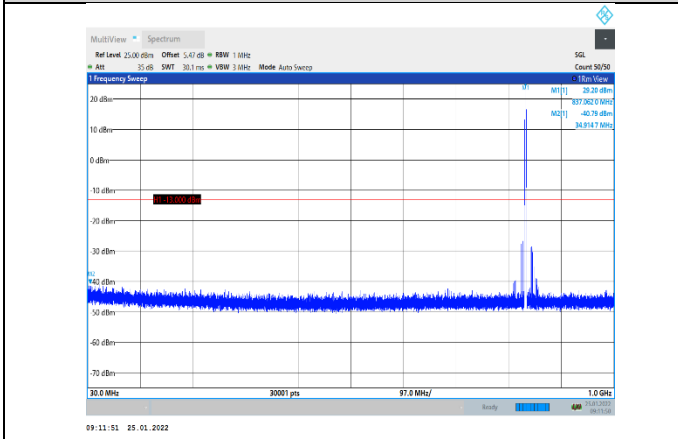

11. APPENDIX E: CONDUCTED SPURIOUS EMISSION

Test Graphs:

GSM :

GPRS850-128-3-30~1000MHz

GPRS850-190-3-1000~10000MHz

GPRS850-128-3-1000~10000MHz

GPRS850-251-3-30~1000MHz

GPRS850-190-3-30~1000MHz