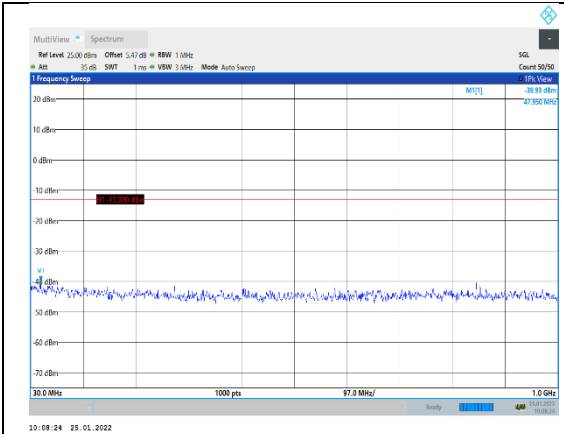

Band2-10MHz-16QAM-18650-1RB#0-Range
30~1000MHz