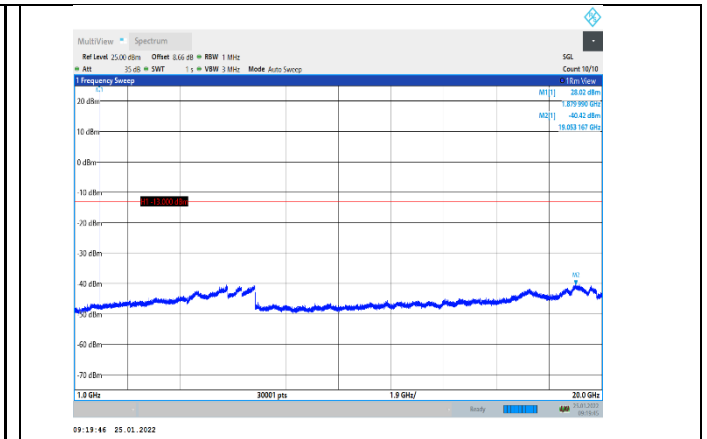

11. APPENDIX E: CONDUCTED SPURIOUS EMISSION

Test Graphs:

GSM :

GPRS850-128-3-30~1000MHz

GPRS850-190-3-1000~10000MHz

GPRS850-128-3-1000~10000MHz

GPRS850-251-3-30~1000MHz

GPRS850-190-3-30~1000MHz

GPRS850-251-3-1000~10000MHz

EGPRS850-128-8-30~1000MHz

EGPRS850-190-8-1000~10000MHz

EGPRS850-128-8-1000~10000MHz

EGPRS850-251-8-30~1000MHz

EGPRS850-190-8-30~1000MHz

EGPRS850-251-8-1000~10000MHz

GSM1900-512-0-30~1000MHz

GSM1900-661-0-1000~20000MHz

GSM1900-512-0-1000~20000MHz

GSM1900-810-0-30~1000MHz

GSM1900-661-0-30~1000MHz

GSM1900-810-0-1000~20000MHz

GPRS1900-512-0-30~1000MHz

GPRS1900-661-0-1000~20000MHz

GPRS1900-512-0-1000~20000MHz