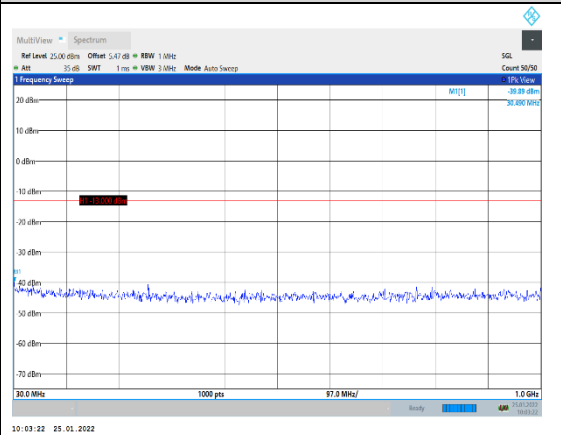

**Band2-3MHz-16QAM-19185-1RB#0-Range1:3
0~1000MHz**