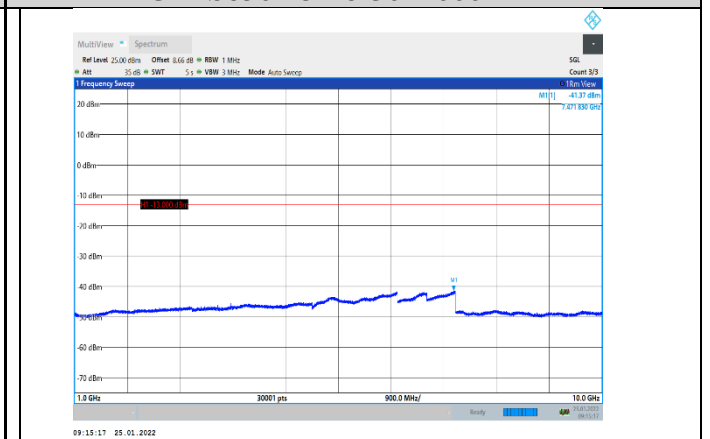

11. APPENDIX E: CONDUCTED SPURIOUS EMISSION

Test Graphs:

GSM :

GPRS850-128-3-30~1000MHz

GPRS850-190-3-1000~10000MHz

GPRS850-128-3-1000~10000MHz

GPRS850-251-3-30~1000MHz

GPRS850-190-3-30~1000MHz

GPRS850-251-3-1000~10000MHz

EGPRS850-128-8-30~1000MHz

EGPRS850-190-8-1000~10000MHz

EGPRS850-128-8-1000~10000MHz

EGPRS850-251-8-30~1000MHz

EGPRS850-190-8-30~1000MHz

EGPRS850-251-8-1000~10000MHz

GSM1900-512-0-30~1000MHz

GSM1900-661-0-1000~20000MHz

GSM1900-512-0-1000~20000MHz

GSM1900-810-0-30~1000MHz

GSM1900-661-0-30~1000MHz

GSM1900-810-0-1000~20000MHz

GPRS1900-512-0-30~1000MHz

GPRS1900-661-0-1000~20000MHz

GPRS1900-512-0-1000~20000MHz

GPRS1900-810-0-30~1000MHz

GPRS1900-661-0-30~1000MHz

GPRS1900-810-0-1000~20000MHz

EGPRS1900-512-2-30~1000MHz

EGPRS1900-661-2-1000~20000MHz

EGPRS1900-512-2-1000~20000MHz

EGPRS1900-810-2-30~1000MHz

EGPRS1900-661-2-30~1000MHz