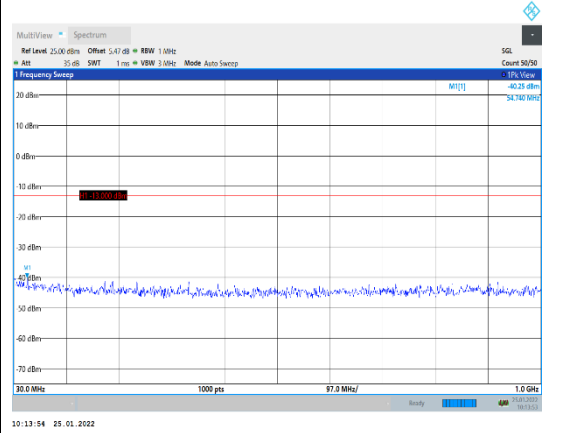

Band2-15MHz-QPSK-18675-1RB#0-Range2:
000~20000MHz

Band2-15MHz-QPSK-19125-1RB#0-Range1:3
0~1000MHz

Band2-15MHz-QPSK-18900-1RB#0-Range1:
0~1000MHz

Band2-15MHz-QPSK-19125-1RB#0-Range2:1
1000~20000MHz

Band2-15MHz-16QAM-18675-1RB#0-Range 30~1000MHz

Band2-15MHz-16QAM-18900-1RB#0-Range2: 1000~20000MHz

Band2-15MHz-16QAM-18675-1RB#0-Range2: 1000~20000MHz

Band2-15MHz-16QAM-19125-1RB#0-Range1: 30~1000MHz

Band2-15MHz-16QAM-18900-1RB#0-Range 30~1000MHz

Band2-15MHz-16QAM-19125-1RB#0-Range2: 1000~20000MHz