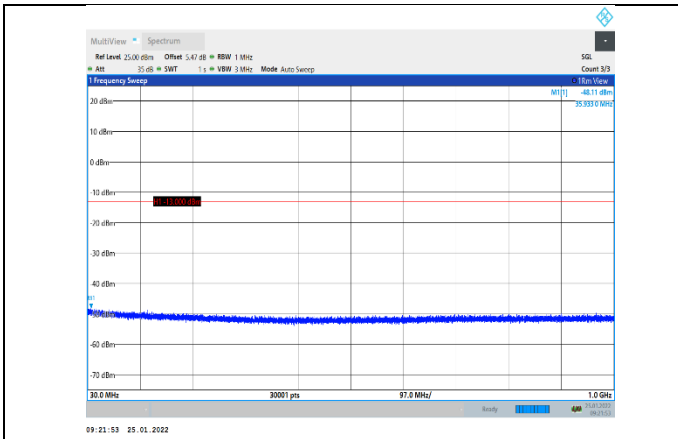

GSM1900-661-0-1000~20000MHz

GSM1900-512-0-1000~20000MHz

GSM1900-810-0-30~1000MHz

GSM1900-661-0-30~1000MHz

GSM1900-810-0-1000~20000MHz

GPRS1900-512-0-30~1000MHz

GPRS1900-661-0-1000~20000MHz

GPRS1900-512-0-1000~20000MHz