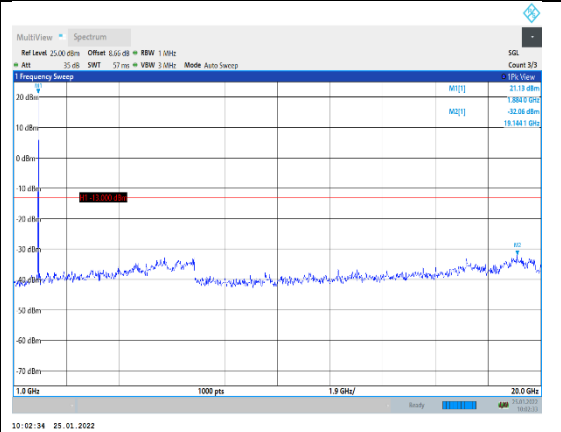

Band2-3MHz-QPSK-18615-1RB#0-Range 2:1
00~20000MHz

Band2-3MHz-QPSK-19185-1RB#0-Range 1:30
~1000MHz

Band2-3MHz-QPSK-18900-1RB#0-Range 1:3
~1000MHz

Band2-3MHz-QPSK-19185-1RB#0-Range 2:10
00~20000MHz

**Band2-3MHz-16QAM-18615-1RB#0-Range1:
0~1000MHz**

**Band2-3MHz-16QAM-18900-1RB#0-Range2:1
000~20000MHz**

**Band2-3MHz-16QAM-18615-1RB#0-Range2:
000~20000MHz**

**Band2-3MHz-16QAM-19185-1RB#0-Range1:3
0~1000MHz**

**Band2-3MHz-16QAM-18900-1RB#0-Range1:
0~1000MHz**