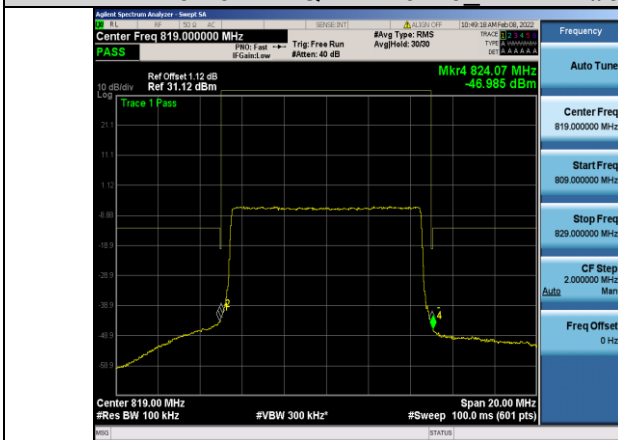

Band26-10MHz-QPSK-26740 Left-50RB#0