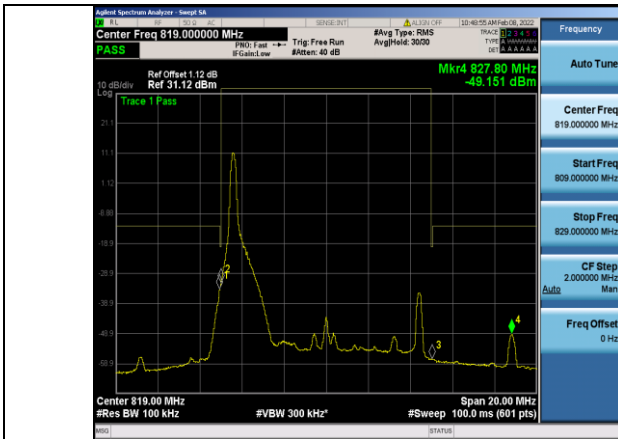

Band26-10MHz-QPSK-26740 Left-1RB#0