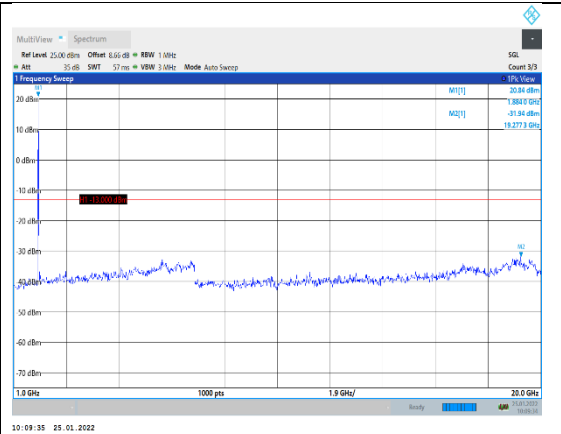

Band2-5MHz-16QAM-18625-1RB#0-Range2:
000~20000MHz

Band2-5MHz-16QAM-19175-1RB#0-Range1:3
300~1000MHz

Band2-5MHz-16QAM-18900-1RB#0-Range1:
0~1000MHz

Band2-5MHz-16QAM-19175-1RB#0-Range2:1
1000~20000MHz

**Band2-10MHz-QPSK-18650-1RB#0-Range1:
0~1000MHz**

**Band2-10MHz-QPSK-18900-1RB#0-Range2:1
000~20000MHz**

**Band2-10MHz-QPSK-18650-1RB#0-Range2:
000~20000MHz**

**Band2-10MHz-QPSK-19150-1RB#0-Range1:3
0~1000MHz**

**Band2-10MHz-QPSK-18900-1RB#0-Range1:
0~1000MHz**

**Band2-10MHz-QPSK-19150-1RB#0-Range2:1
000~20000MHz**

Band2-10MHz-16QAM-18650-1RB#0-Range
30~1000MHz

Band2-10MHz-16QAM-18900-1RB#0-Range2:
1000~20000MHz

Band2-10MHz-16QAM-18650-1RB#0-Range2:
1000~20000MHz