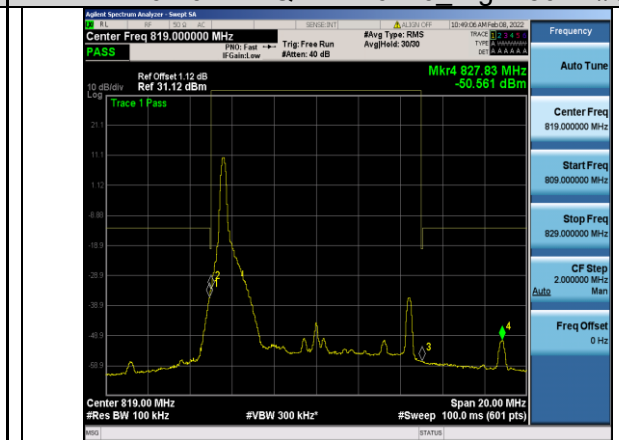

Band26-10MHz-16QAM-26740 Left-1RB#0