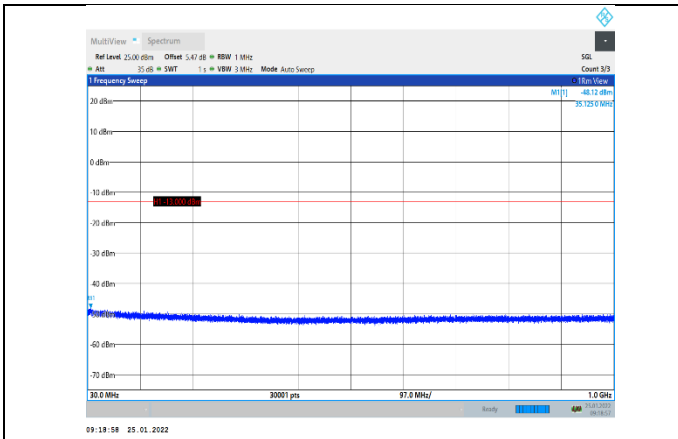

GPRS850-251-3-1000~10000MHz

EGPRS850-128-8-30~1000MHz

EGPRS850-190-8-1000~10000MHz

EGPRS850-128-8-1000~10000MHz

EGPRS850-251-8-30~1000MHz

EGPRS850-190-8-30~1000MHz

EGPRS850-251-8-1000~10000MHz

GSM1900-512-0-30~1000MHz