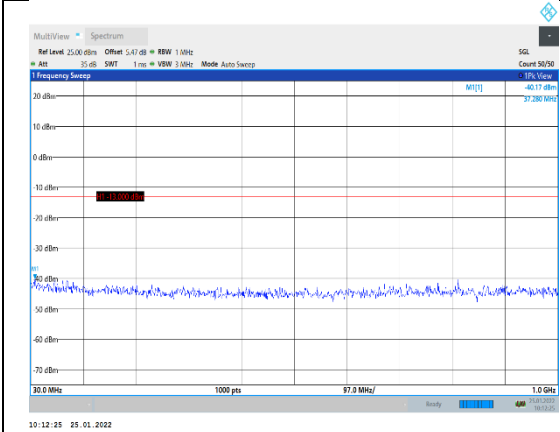

Band2-15MHz-QPSK-18900-1RB#0-Range1:
0~1000MHz