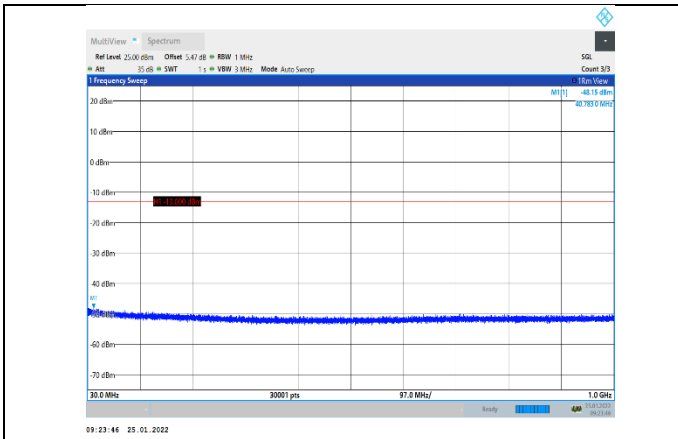

EGPRS1900-512-2-30~1000MHz