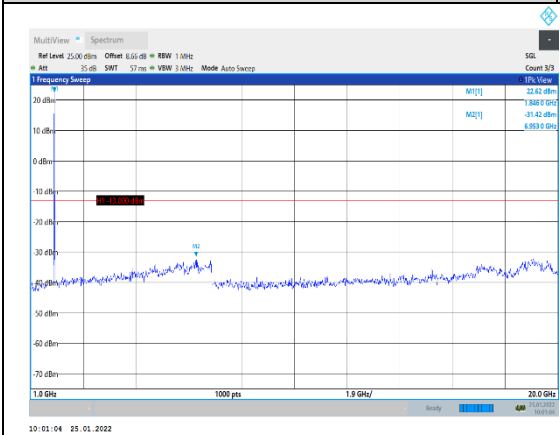

Band5-4233-30~1000MHz

Band5-4233-3000~10000MHz

Band5-4233-1000~3000MHz

LTE:

Band2-1.4MHz-16QAM-18607-1RB#0-Range :30~1000MHz

Band2-1.4MHz-16QAM-18900-1RB#0-Range2 :1000~20000MHz

Band2-1.4MHz-16QAM-18607-1RB#0-Range :1000~20000MHz

Band2-1.4MHz-16QAM-19193-1RB#0-Range1 :30~1000MHz

Band2-1.4MHz-16QAM-18900-1RB#0-Range :30~1000MHz

Band2-1.4MHz-16QAM-19193-1RB#0-Range2 :1000~20000MHz

Band2-3MHz-QPSK-18615-1RB#0-Range 1:3
~1000MHz

Band2-3MHz-QPSK-18900-1RB#0-Range 2:10
00~20000MHz