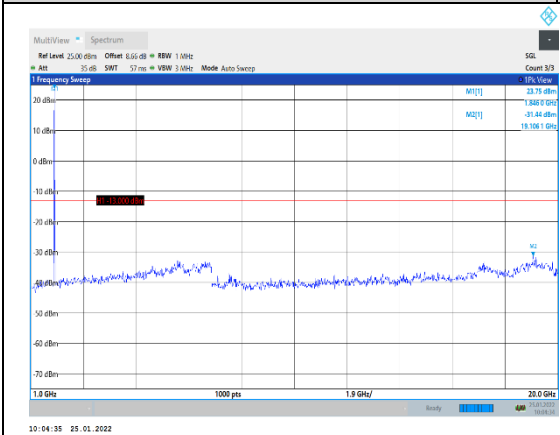

**Band2-3MHz-16QAM-18900-1RB#0-Range2:1
000~20000MHz**

**Band2-3MHz-16QAM-18615-1RB#0-Range2:
000~20000MHz**

**Band2-3MHz-16QAM-19185-1RB#0-Range1:3
0~1000MHz**

**Band2-3MHz-16QAM-18900-1RB#0-Range1:
0~1000MHz**

**Band2-3MHz-16QAM-19185-1RB#0-Range2:1
000~20000MHz**

Band2-5MHz-QPSK-18625-1RB#0-Range 1:3
 ~1000MHz

Band2-5MHz-QPSK-18900-1RB#0-Range 2:10
 00~20000MHz

Band2-5MHz-QPSK-18625-1RB#0-Range 2:1
 00~20000MHz