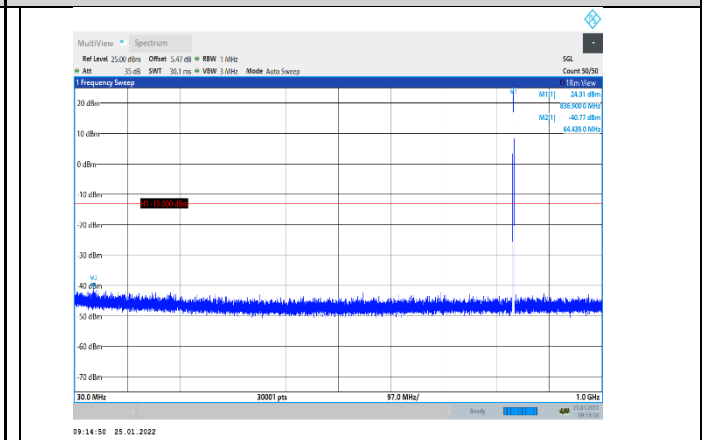

GPRS850-251-3-1000~10000MHz

EGPRS850-128-8-30~1000MHz

EGPRS850-190-8-1000~10000MHz

EGPRS850-128-8-1000~10000MHz

EGPRS850-251-8-30~1000MHz

EGPRS850-190-8-30~1000MHz

EGPRS850-251-8-1000~10000MHz

GSM1900-512-0-30~1000MHz