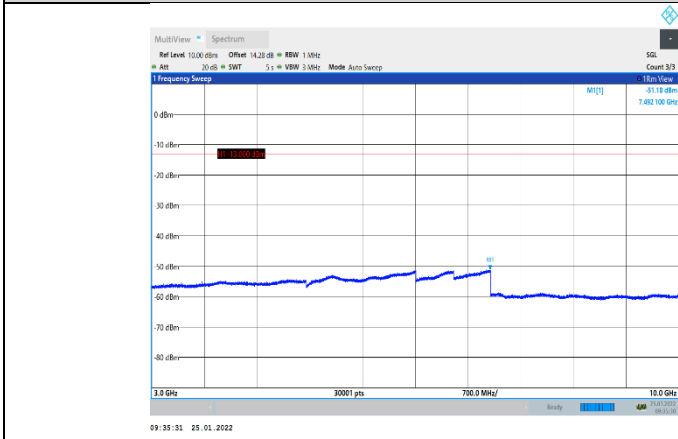

GPRS1900-810-0-30~1000MHz

GPRS1900-661-0-30~1000MHz

GPRS1900-810-0-1000~20000MHz

EGPRS1900-512-2-30~1000MHz

EGPRS1900-661-2-1000~20000MHz

EGPRS1900-512-2-1000~20000MHz

EGPRS1900-810-2-30~1000MHz

EGPRS1900-661-2-30~1000MHz

EGPRS1900-810-2-1000~20000MHz

WCDMA:

Band5-4132-30~1000MHz

Band5-4182-30~1000MHz

Band5-4132-1000~3000MHz

Band5-4182-1000~3000MHz

Band5-4132-3000~10000MHz

Band5-4182-3000~10000MHz

Band5-4233-30~1000MHz

Band5-4233-3000~10000MHz

Band5-4233-1000~3000MHz

LTE:

Band2-1.4MHz-16QAM-18607-1RB#0-Range :30~1000MHz

Band2-1.4MHz-16QAM-18900-1RB#0-Range2 :1000~20000MHz

Band2-1.4MHz-16QAM-18607-1RB#0-Range :1000~20000MHz