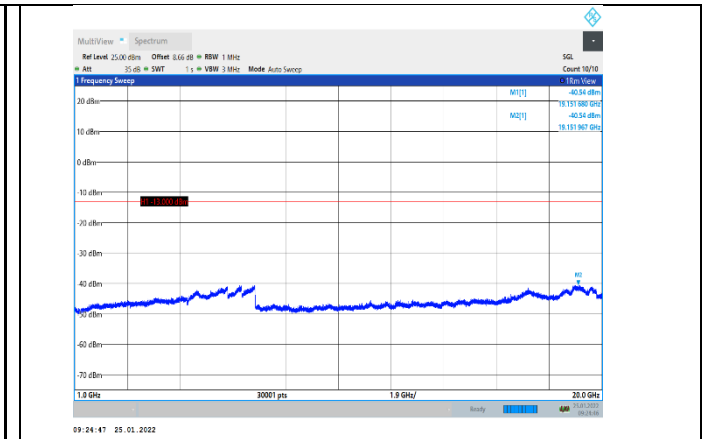

GSM1900-661-0-1000~20000MHz

GSM1900-512-0-1000~20000MHz

GSM1900-810-0-30~1000MHz

GSM1900-661-0-30~1000MHz

GSM1900-810-0-1000~20000MHz

GPRS1900-512-0-30~1000MHz

GPRS1900-661-0-1000~20000MHz

GPRS1900-512-0-1000~20000MHz

GPRS1900-810-0-30~1000MHz

GPRS1900-661-0-30~1000MHz

GPRS1900-810-0-1000~20000MHz

EGPRS1900-512-2-30~1000MHz

EGPRS1900-661-2-1000~20000MHz

EGPRS1900-512-2-1000~20000MHz

EGPRS1900-810-2-30~1000MHz

EGPRS1900-661-2-30~1000MHz

EGPRS1900-810-2-1000~20000MHz

WCDMA:

Band5-4132-30~1000MHz

Band5-4182-30~1000MHz

Band5-4132-1000~3000MHz

Band5-4182-1000~3000MHz

Band5-4132-3000~10000MHz

Band5-4182-3000~10000MHz

Band5-4233-30~1000MHz

Band5-4233-3000~10000MHz

Band5-4233-1000~3000MHz

LTE:

Band2-1.4MHz-16QAM-18607-1RB#0-Range :30~1000MHz

Band2-1.4MHz-16QAM-18900-1RB#0-Range2 :1000~20000MHz

Band2-1.4MHz-16QAM-18607-1RB#0-Range :1000~20000MHz