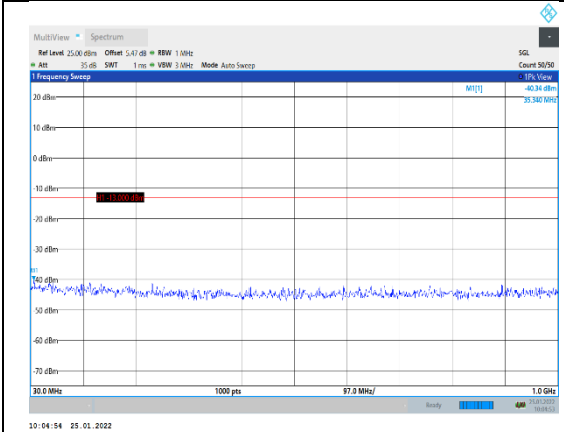

Band2-5MHz-16QAM-18625-1RB#0-Range1:
0~1000MHz