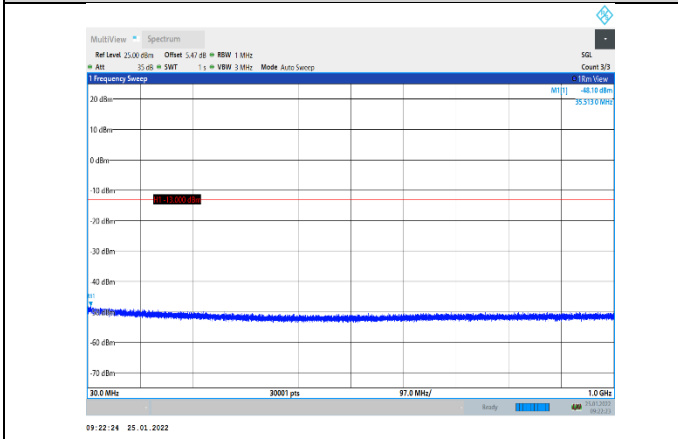

GPRS1900-661-0-30~1000MHz