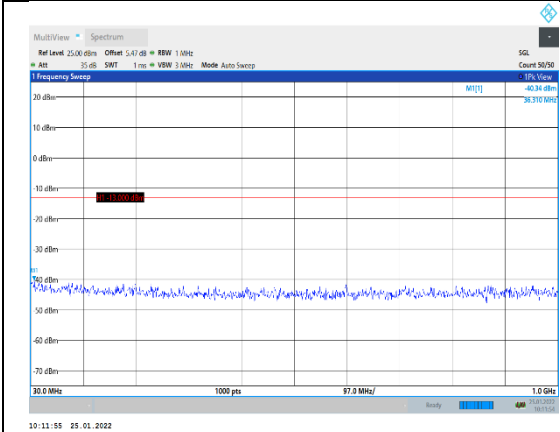

Band2-15MHz-QPSK-18675-1RB#0-Range2:
000~20000MHz

Band2-15MHz-QPSK-19125-1RB#0-Range1:3
0~1000MHz

Band2-15MHz-QPSK-18900-1RB#0-Range1:
0~1000MHz

Band2-15MHz-QPSK-19125-1RB#0-Range2:1
1000~20000MHz

Band2-15MHz-16QAM-18675-1RB#0-Range 30~1000MHz