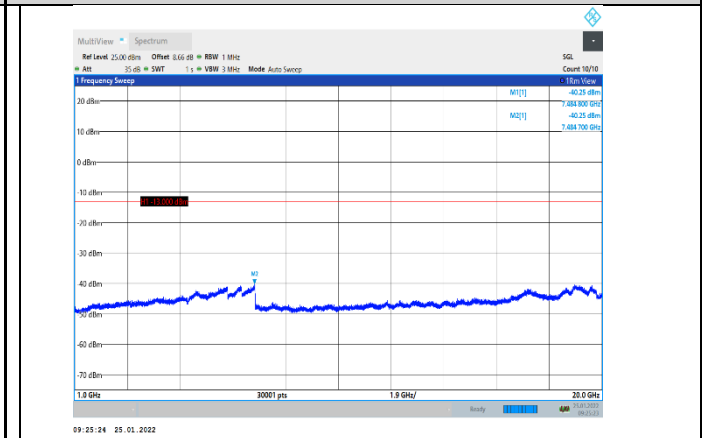

GSM1900-661-0-1000~20000MHz

GSM1900-512-0-1000~20000MHz

GSM1900-810-0-30~1000MHz

GSM1900-661-0-30~1000MHz

GSM1900-810-0-1000~20000MHz

GPRS1900-512-0-30~1000MHz

GPRS1900-661-0-1000~20000MHz

GPRS1900-512-0-1000~20000MHz

GPRS1900-810-0-30~1000MHz

GPRS1900-661-0-30~1000MHz

GPRS1900-810-0-1000~20000MHz

EGPRS1900-512-2-30~1000MHz

EGPRS1900-661-2-1000~20000MHz

EGPRS1900-512-2-1000~20000MHz

EGPRS1900-810-2-30~1000MHz

EGPRS1900-661-2-30~1000MHz

EGPRS1900-810-2-1000~20000MHz

WCDMA:

Band5-4132-30~1000MHz

Band5-4182-30~1000MHz

Band5-4132-1000~3000MHz

Band5-4182-1000~3000MHz

Band5-4132-3000~10000MHz

Band5-4182-3000~10000MHz

Band5-4233-30~1000MHz

Band5-4233-3000~10000MHz

Band5-4233-1000~3000MHz

LTE:

Band2-1.4MHz-16QAM-18607-1RB#0-Range :30~1000MHz

Band2-1.4MHz-16QAM-18900-1RB#0-Range2 :1000~20000MHz

Band2-1.4MHz-16QAM-18607-1RB#0-Range :1000~20000MHz