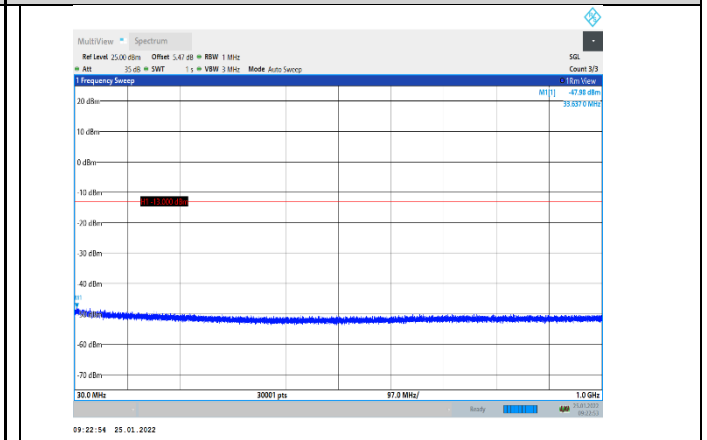

GSM1900-661-0-1000~20000MHz

GSM1900-512-0-1000~20000MHz

GSM1900-810-0-30~1000MHz

GSM1900-661-0-30~1000MHz

GSM1900-810-0-1000~20000MHz

GPRS1900-512-0-30~1000MHz

GPRS1900-661-0-1000~20000MHz

GPRS1900-512-0-1000~20000MHz

GPRS1900-810-0-30~1000MHz

GPRS1900-661-0-30~1000MHz

GPRS1900-810-0-1000~20000MHz

EGPRS1900-512-2-30~1000MHz

EGPRS1900-661-2-1000~20000MHz

EGPRS1900-512-2-1000~20000MHz

EGPRS1900-810-2-30~1000MHz

EGPRS1900-661-2-30~1000MHz