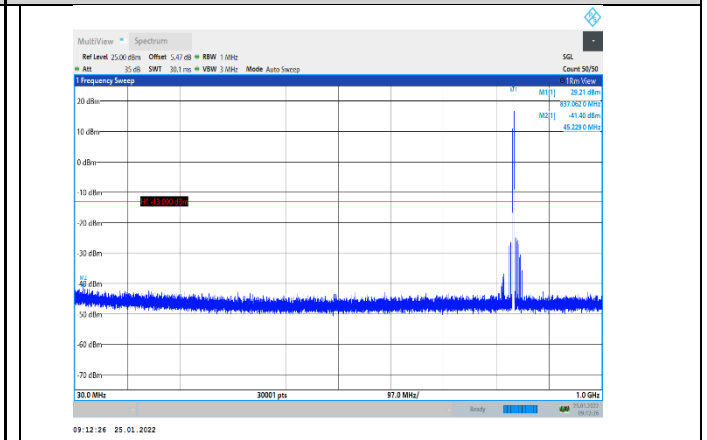

11. APPENDIX E: CONDUCTED SPURIOUS EMISSION

Test Graphs:

GSM :

GPRS850-128-3-30~1000MHz

GPRS850-190-3-1000~10000MHz

GPRS850-128-3-1000~10000MHz

GPRS850-251-3-30~1000MHz

GPRS850-190-3-30~1000MHz

GPRS850-251-3-1000~10000MHz

EGPRS850-128-8-30~1000MHz

EGPRS850-190-8-1000~10000MHz

EGPRS850-128-8-1000~10000MHz

EGPRS850-251-8-30~1000MHz

EGPRS850-190-8-30~1000MHz

EGPRS850-251-8-1000~10000MHz

GSM1900-512-0-30~1000MHz