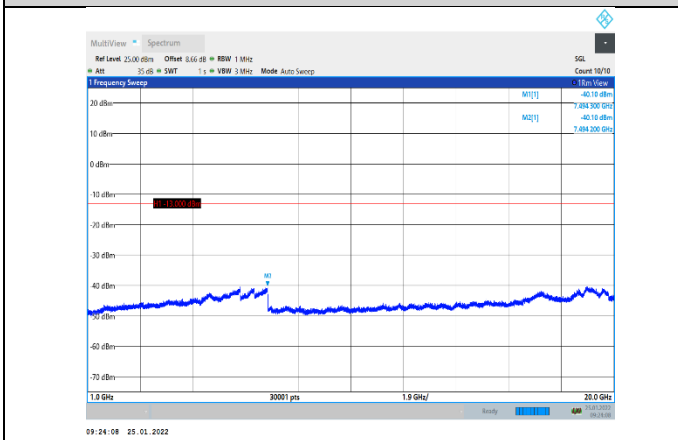

GSM1900-661-0-1000~20000MHz

GSM1900-512-0-1000~20000MHz

GSM1900-810-0-30~1000MHz

GSM1900-661-0-30~1000MHz

GSM1900-810-0-1000~20000MHz

GPRS1900-512-0-30~1000MHz

GPRS1900-661-0-1000~20000MHz

GPRS1900-512-0-1000~20000MHz

GPRS1900-810-0-30~1000MHz

GPRS1900-661-0-30~1000MHz

GPRS1900-810-0-1000~20000MHz

EGPRS1900-512-2-30~1000MHz

EGPRS1900-661-2-1000~20000MHz

EGPRS1900-512-2-1000~20000MHz

EGPRS1900-810-2-30~1000MHz

EGPRS1900-661-2-30~1000MHz

EGPRS1900-810-2-1000~20000MHz

WCDMA:

Band5-4132-30~1000MHz

Band5-4182-30~1000MHz

Band5-4132-1000~3000MHz

Band5-4182-1000~3000MHz

Band5-4132-3000~10000MHz

Band5-4182-3000~10000MHz

Band5-4233-30~1000MHz

Band5-4233-3000~10000MHz

Band5-4233-1000~3000MHz

LTE:

Band2-1.4MHz-16QAM-18607-1RB#0-Range :30~1000MHz

Band2-1.4MHz-16QAM-18900-1RB#0-Range2 :1000~20000MHz

Band2-1.4MHz-16QAM-18607-1RB#0-Range :1000~20000MHz