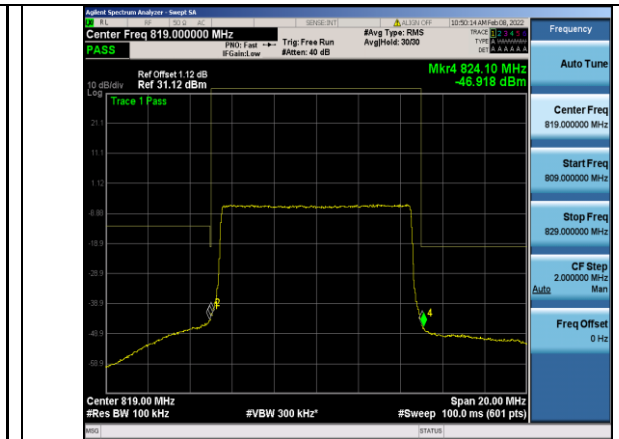

Band26-10MHz-QPSK-26740 Right-50RB#0