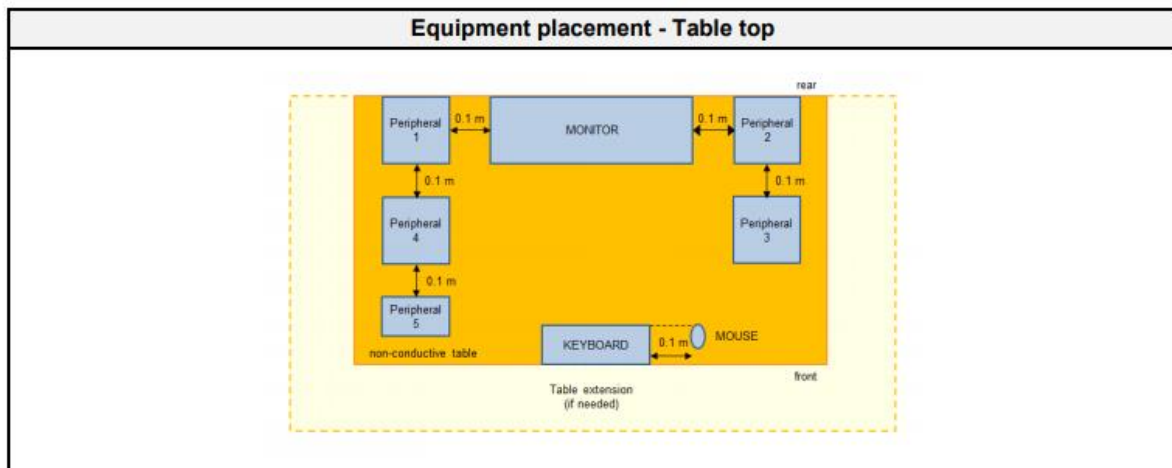

Test setup photos:

Test setup EUT Configurazion 1

Test setup EUT Configuration 1 30-200MHz

Test setup EUT Configuration 1 200-1000MHz

Test setup EUT Configuration 1 1000-13000MHz

Test setup EUT Configuration 2

Test setup EUT Configuration 2 30-200MHz

Test setup EUT Configuration 2 200-1000MHz

Test setup EUT Configuration 2 1000-13000MHz