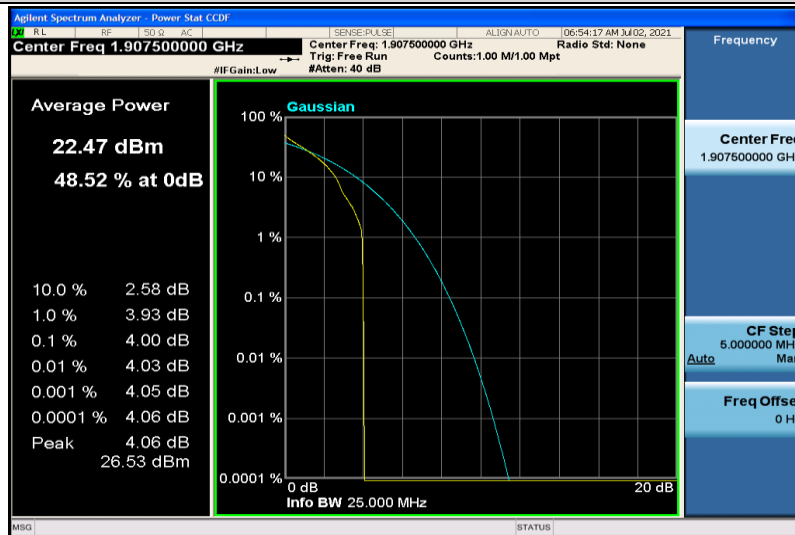

Band25-15MHz-QPSK-26365-1RB#0

Band25-15MHz-QPSK-26365-75RB#0

Band25-15MHz-QPSK-26615-1RB#0

Band25-15MHz-QPSK-26615-75RB#0

Band25-15MHz-16QAM-26115-1RB#0

Band25-15MHz-16QAM-26115-75RB#0

Band25-15MHz-16QAM-26365-1RB#0