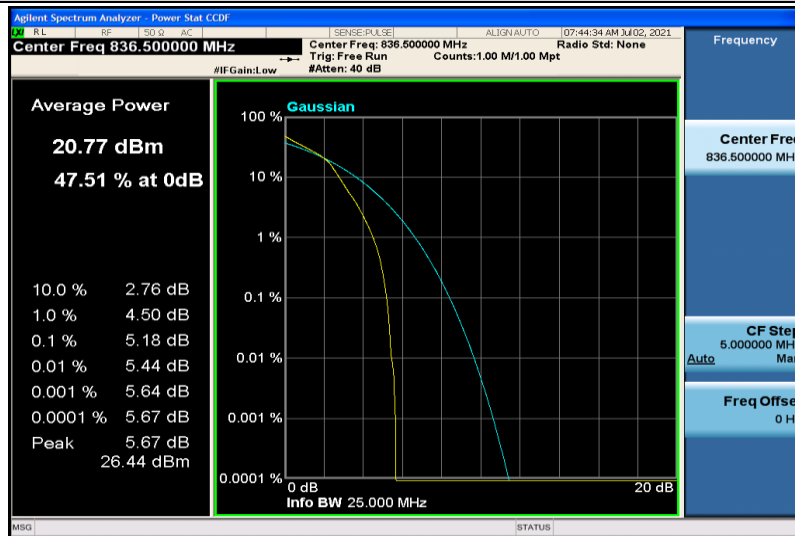

Band26-1.4MHz-16QAM-26915-6RB#0