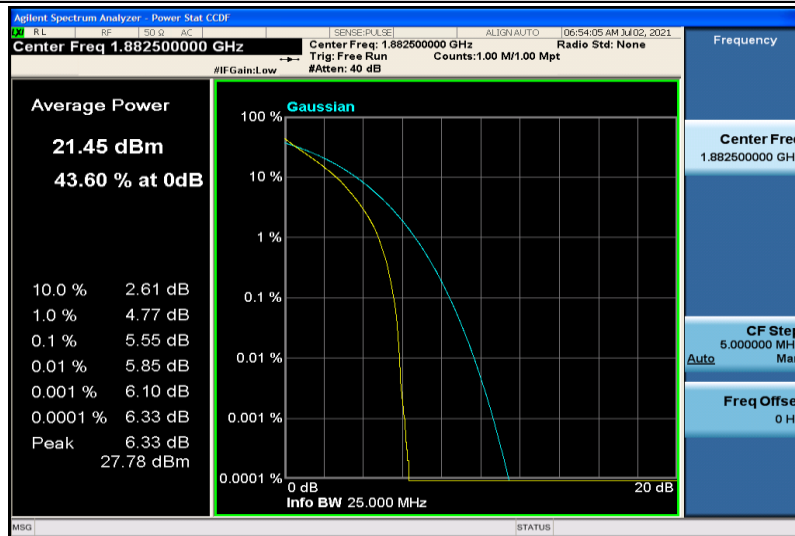

Band25-15MHz-QPSK-26365-1RB#0

Band25-15MHz-QPSK-26365-75RB#0

Band25-15MHz-QPSK-26615-1RB#0

Band25-15MHz-QPSK-26615-75RB#0

Band25-15MHz-16QAM-26115-1RB#0

Band25-15MHz-16QAM-26115-75RB#0

Band25-15MHz-16QAM-26365-1RB#0