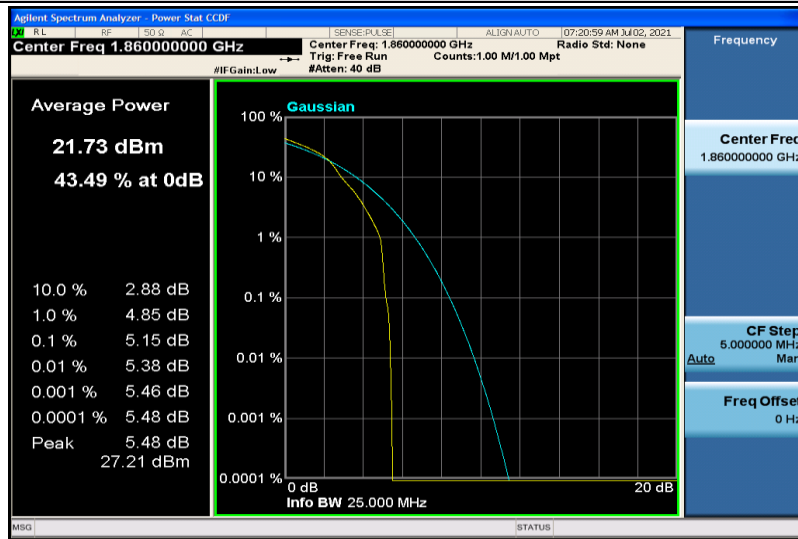

Band25-20MHz-16QAM-26140-1RB#0