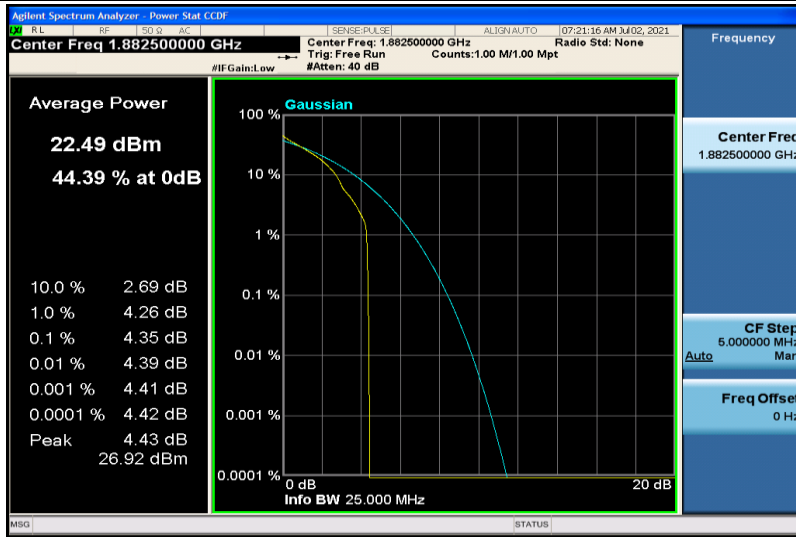

Band25-15MHz-16QAM-26365-75RB#0

Band25-15MHz-16QAM-26615-1RB#0

Band25-15MHz-16QAM-26615-75RB#0

Band25-20MHz-QPSK-26140-1RB#0

Band25-20MHz-QPSK-26140-100RB#0

Band25-20MHz-QPSK-26365-1RB#0

Band25-20MHz-QPSK-26365-100RB#0