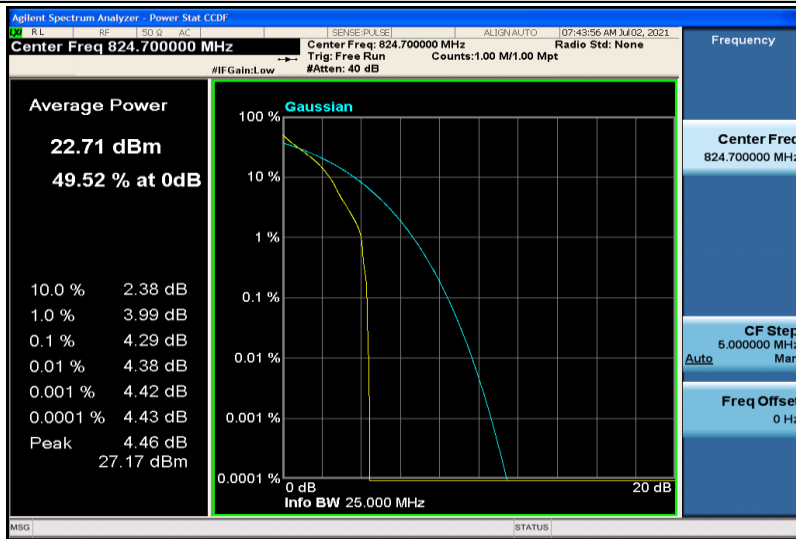

Band26-1.4MHz-QPSK-26797-1RB#0