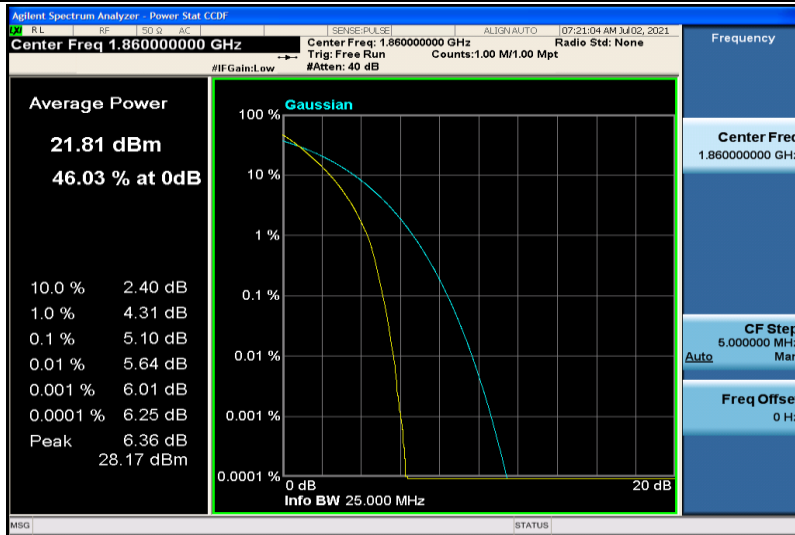

Band25-15MHz-16QAM-26365-75RB#0

Band25-15MHz-16QAM-26615-1RB#0

Band25-15MHz-16QAM-26615-75RB#0

Band25-20MHz-QPSK-26140-1RB#0

Band25-20MHz-QPSK-26140-100RB#0

Band25-20MHz-QPSK-26365-1RB#0

Band25-20MHz-QPSK-26365-100RB#0