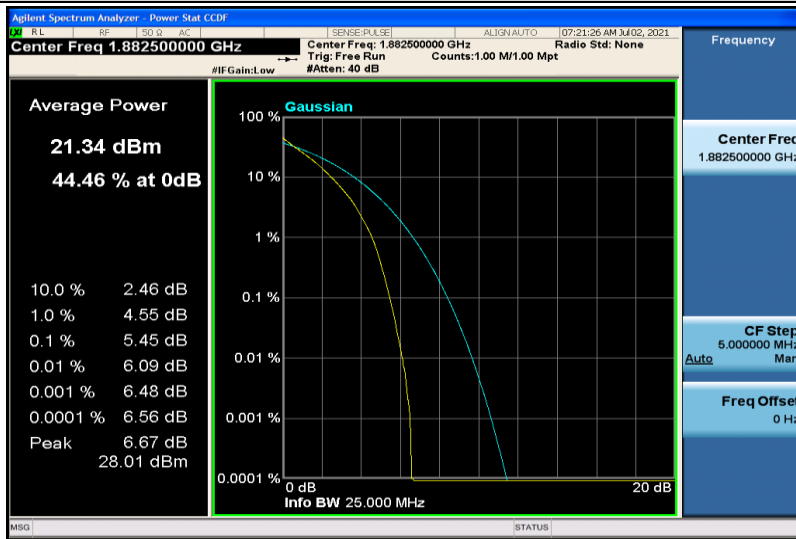

Band25-15MHz-16QAM-26365-75RB#0

Band25-15MHz-16QAM-26615-1RB#0

Band25-15MHz-16QAM-26615-75RB#0

Band25-20MHz-QPSK-26140-1RB#0

Band25-20MHz-QPSK-26140-100RB#0

Band25-20MHz-QPSK-26365-1RB#0

Band25-20MHz-QPSK-26365-100RB#0