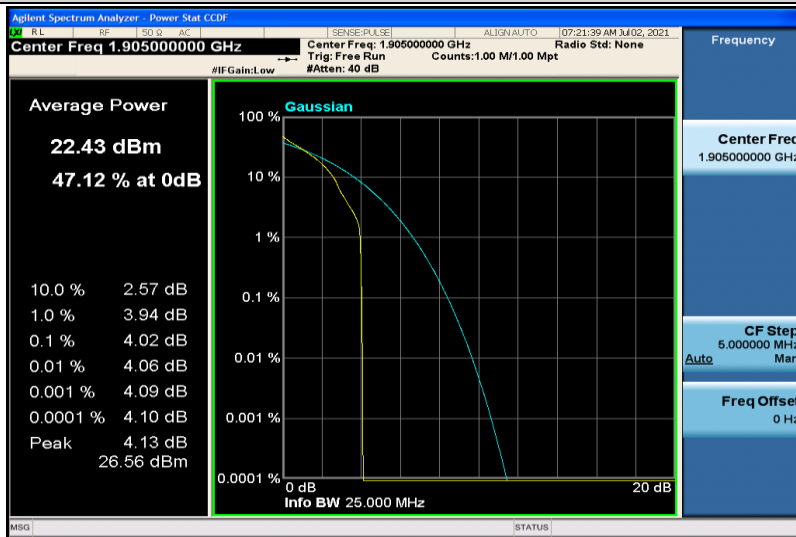

Band25-15MHz-16QAM-26365-75RB#0

Band25-15MHz-16QAM-26615-1RB#0

Band25-15MHz-16QAM-26615-75RB#0

Band25-20MHz-QPSK-26140-1RB#0

Band25-20MHz-QPSK-26140-100RB#0

Band25-20MHz-QPSK-26365-1RB#0

Band25-20MHz-QPSK-26365-100RB#0