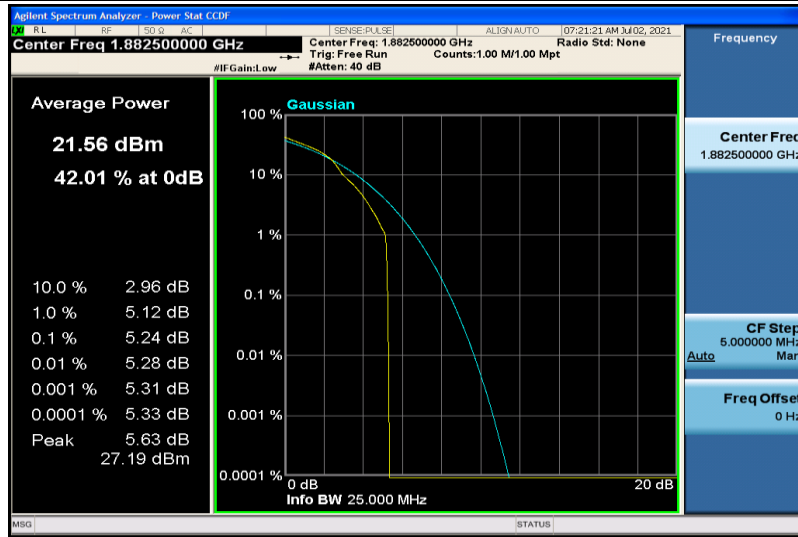

Band25-20MHz-QPSK-26590-1RB#0

Band25-20MHz-QPSK-26590-100RB#0

Band25-20MHz-16QAM-26140-1RB#0

Band25-20MHz-16QAM-26140-100RB#0

Band25-20MHz-16QAM-26365-1RB#0

Band25-20MHz-16QAM-26365-100RB#0

Band25-20MHz-16QAM-26590-1RB#0