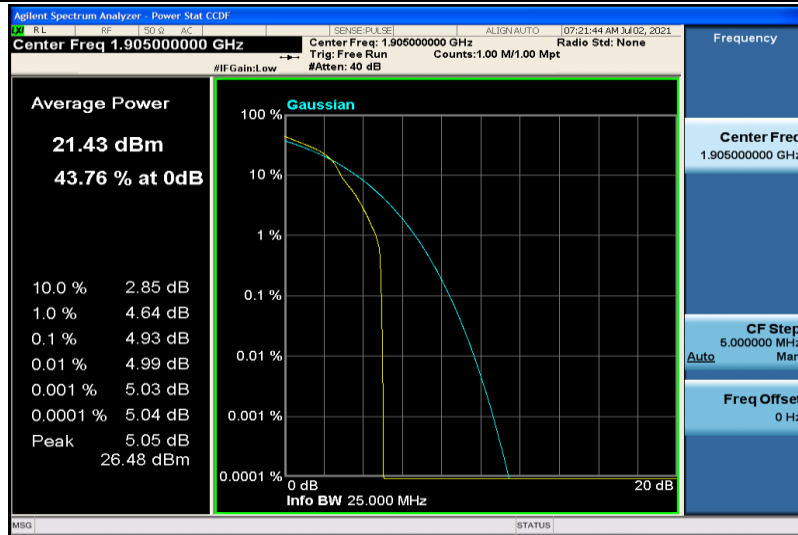

Band25-20MHz-QPSK-26590-1RB#0

Band25-20MHz-QPSK-26590-100RB#0

Band25-20MHz-16QAM-26140-1RB#0

Band25-20MHz-16QAM-26140-100RB#0

Band25-20MHz-16QAM-26365-1RB#0

Band25-20MHz-16QAM-26365-100RB#0

Band25-20MHz-16QAM-26590-1RB#0