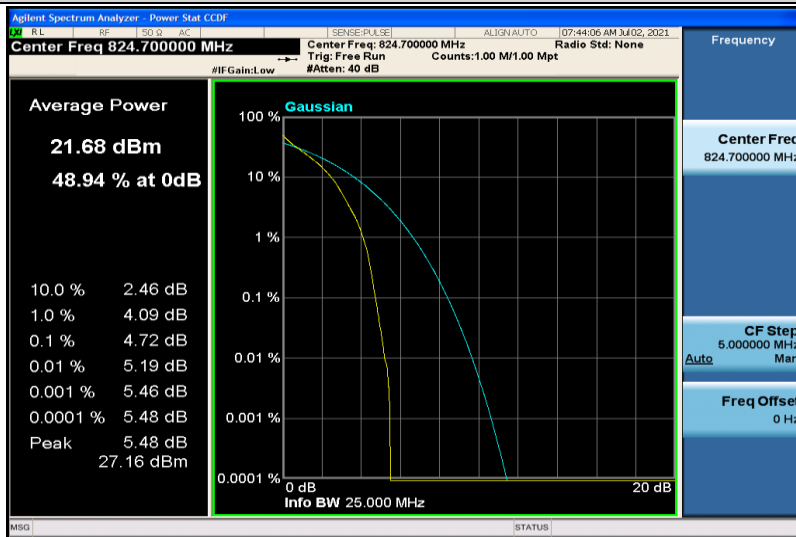

Band26-1.4MHz-QPSK-26797-6RB#0