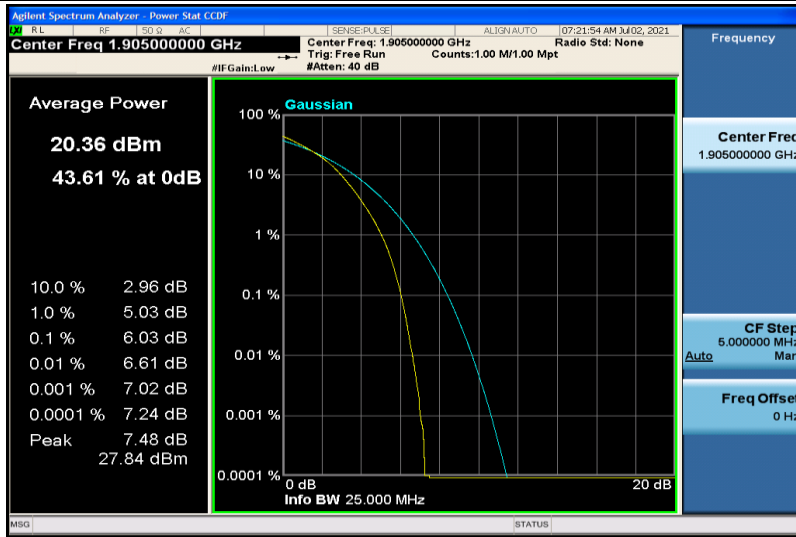

Band25-20MHz-QPSK-26590-1RB#0

Band25-20MHz-QPSK-26590-100RB#0

Band25-20MHz-16QAM-26140-1RB#0

Band25-20MHz-16QAM-26140-100RB#0

Band25-20MHz-16QAM-26365-1RB#0

Band25-20MHz-16QAM-26365-100RB#0

Band25-20MHz-16QAM-26590-1RB#0