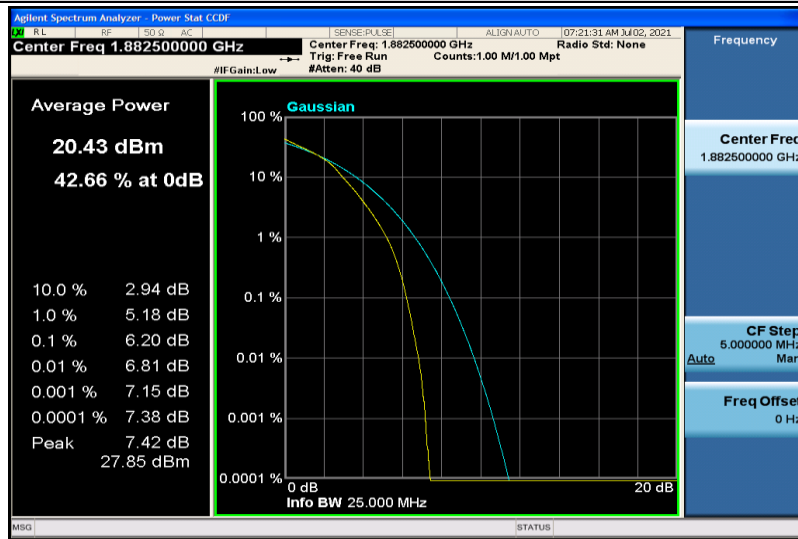

Band25-20MHz-QPSK-26590-1RB#0

Band25-20MHz-QPSK-26590-100RB#0

Band25-20MHz-16QAM-26140-1RB#0

Band25-20MHz-16QAM-26140-100RB#0

Band25-20MHz-16QAM-26365-1RB#0

Band25-20MHz-16QAM-26365-100RB#0

Band25-20MHz-16QAM-26590-1RB#0