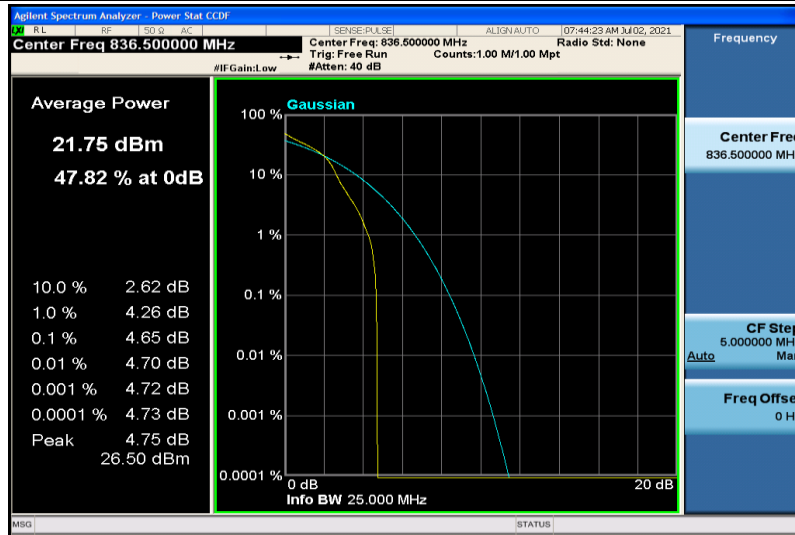

Band26-1.4MHz-16QAM-26915-1RB#0