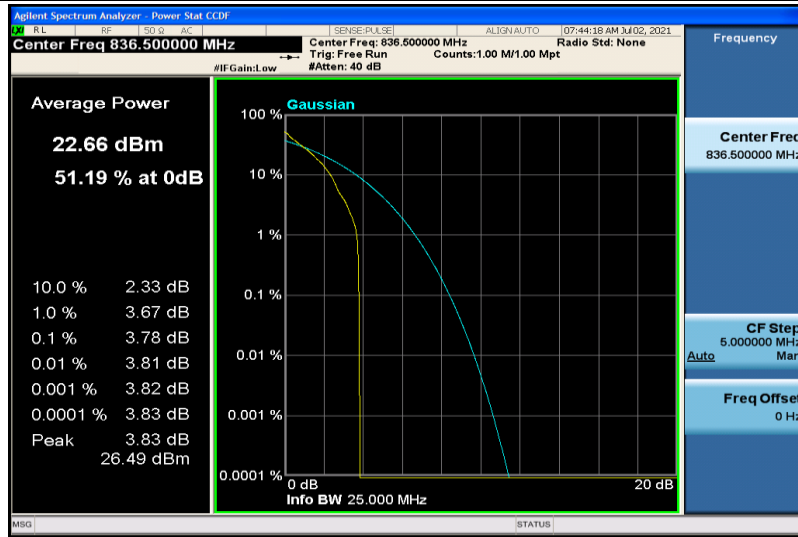

Band26-1.4MHz-QPSK-26915-1RB#0