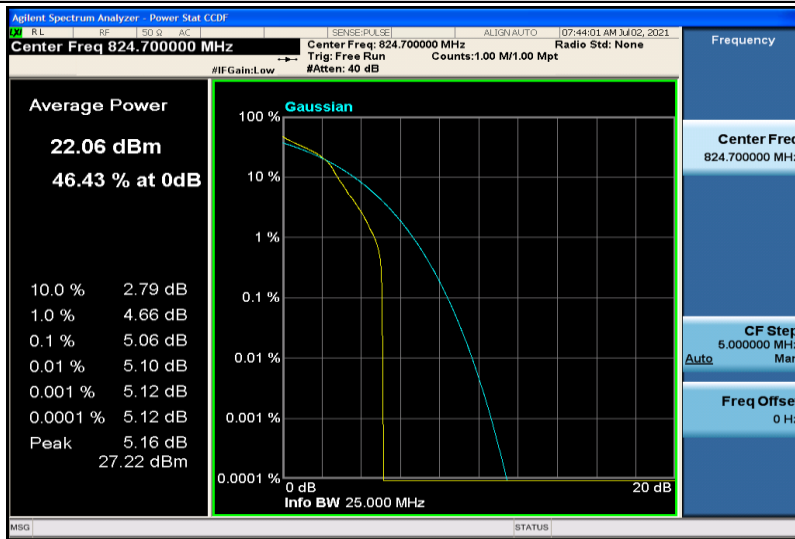

Band25-20MHz-16QAM-26590-100RB#0

Band26-1.4MHz-QPSK-26797-1RB#0

Band26-1.4MHz-QPSK-26797-6RB#0

Band26-1.4MHz-QPSK-26915-1RB#0

Band26-1.4MHz-QPSK-26915-6RB#0

Band26-1.4MHz-QPSK-27033-1RB#0

Band26-1.4MHz-QPSK-27033-6RB#0