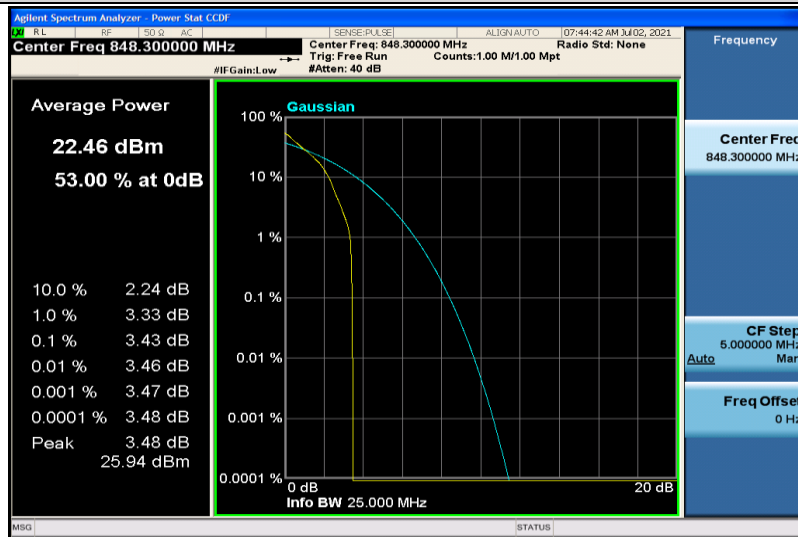

Band25-20MHz-16QAM-26590-100RB#0

Band26-1.4MHz-QPSK-26797-1RB#0

Band26-1.4MHz-QPSK-26797-6RB#0

Band26-1.4MHz-QPSK-26915-1RB#0

Band26-1.4MHz-QPSK-26915-6RB#0

Band26-1.4MHz-QPSK-27033-1RB#0

Band26-1.4MHz-QPSK-27033-6RB#0