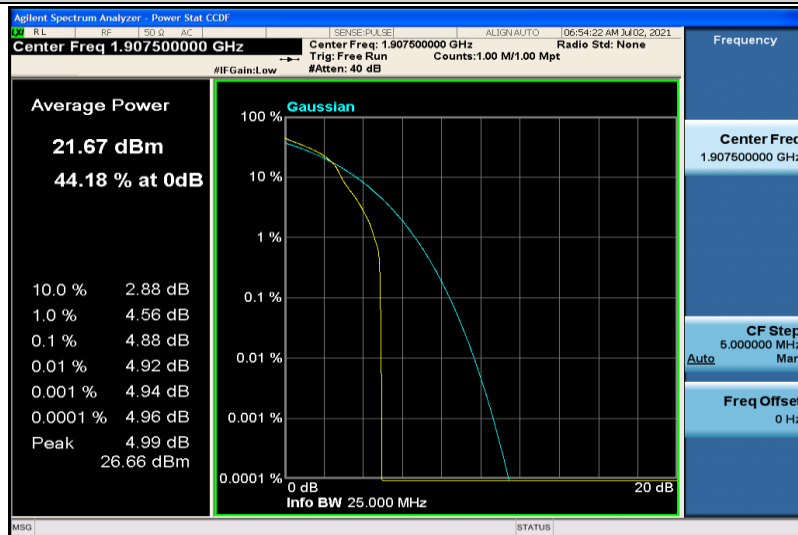

Band25-15MHz-16QAM-26615-1RB#0