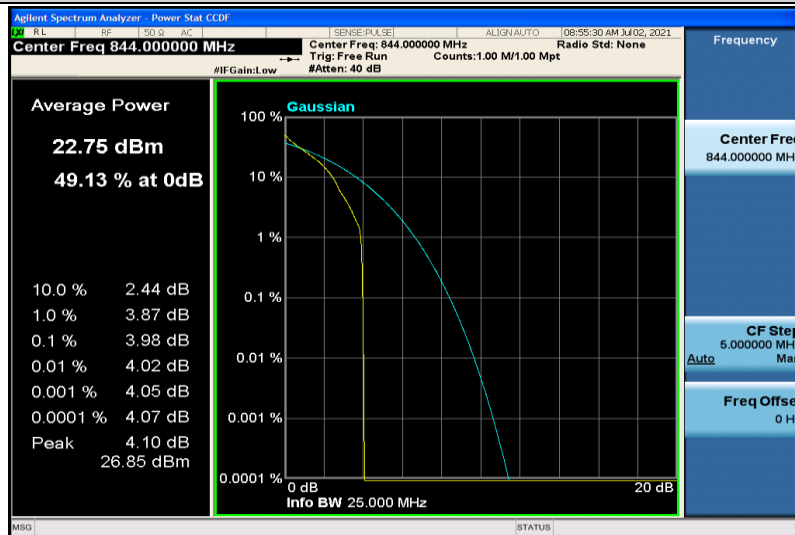

Band26-5MHz-16QAM-27015-1RB#0

Band26-5MHz-16QAM-27015-25RB#0

Band26-10MHz-QPSK-26840-1RB#0

Band26-10MHz-QPSK-26840-50RB#0

Band26-10MHz-QPSK-26915-1RB#0

Band26-10MHz-QPSK-26915-50RB#0

Band26-10MHz-QPSK-26990-1RB#0