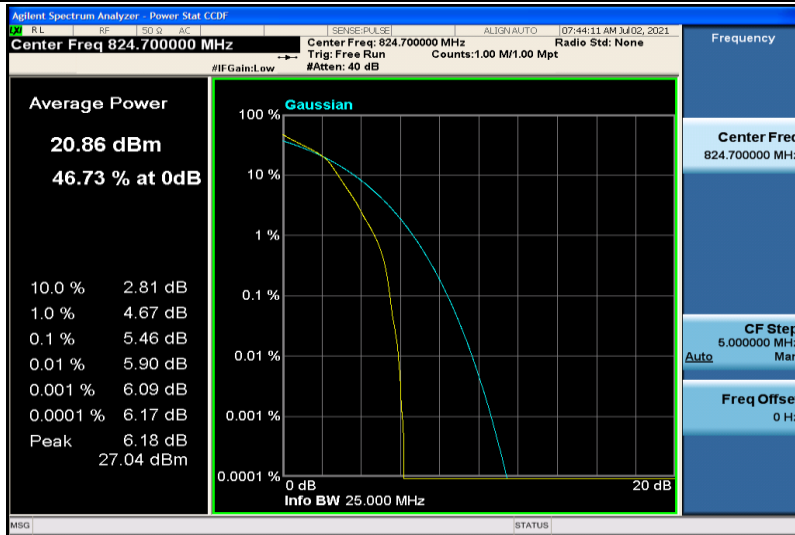

Band26-1.4MHz-16QAM-26797-6RB#0