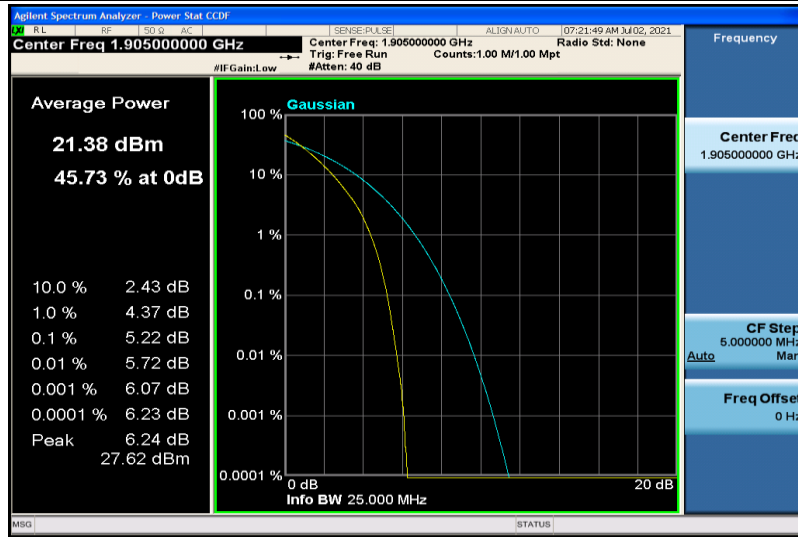

Band25-20MHz-QPSK-26590-100RB#0