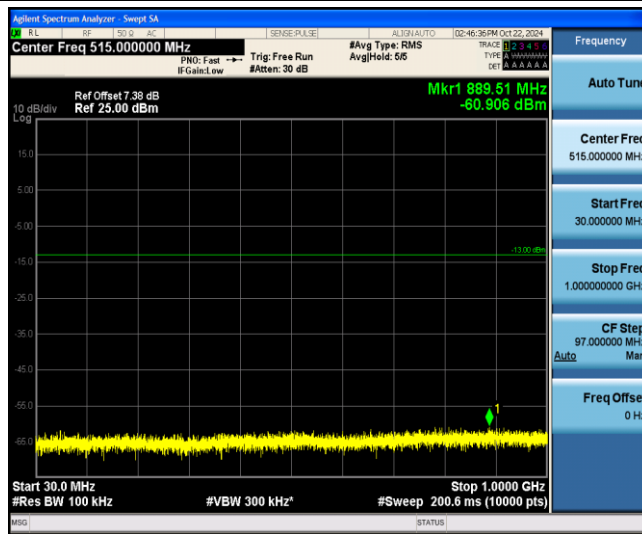

Band4-15MHz-QPSK-20025-1-0-Low-1000-20000--42.52-PASS

Band4-15MHz-QPSK-20175-1-0-Low-30-1000--60.91-PASS