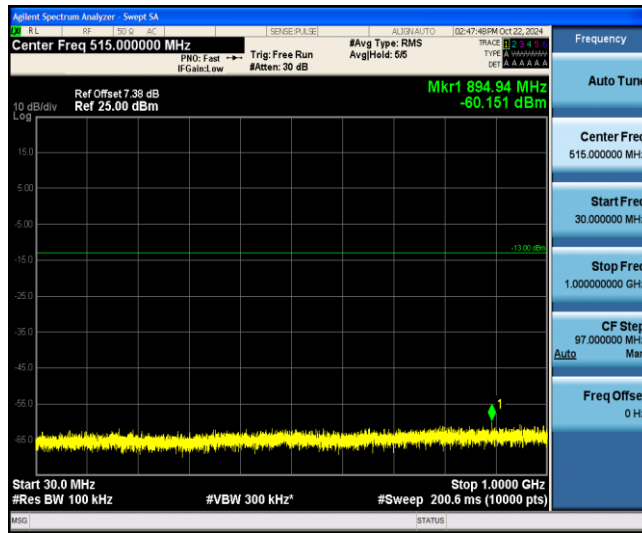

Band4-15MHz-QPSK-20175-1-0-Low-1000-20000--42.07-PASS

Band4-15MHz-QPSK-20325-1-0-Low-30-1000--60.15-PASS