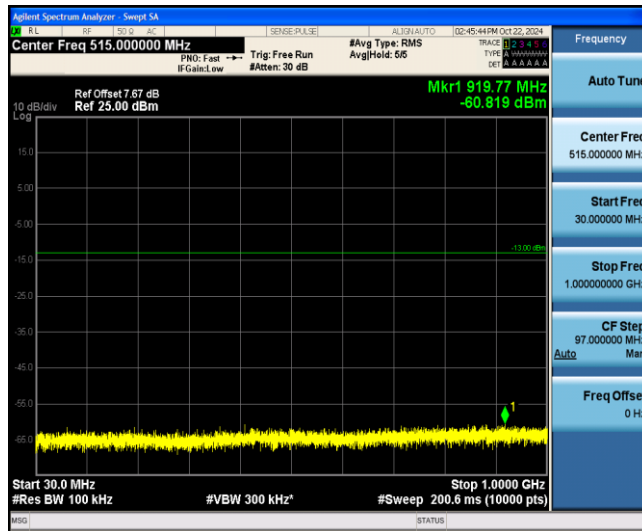

Band4-15MHz-QPSK-20325-1-0-Low-1000-20000--42.79-PASS

Band4-15MHz-16QAM-20025-1-0-Low-30-1000--60.82-PASS