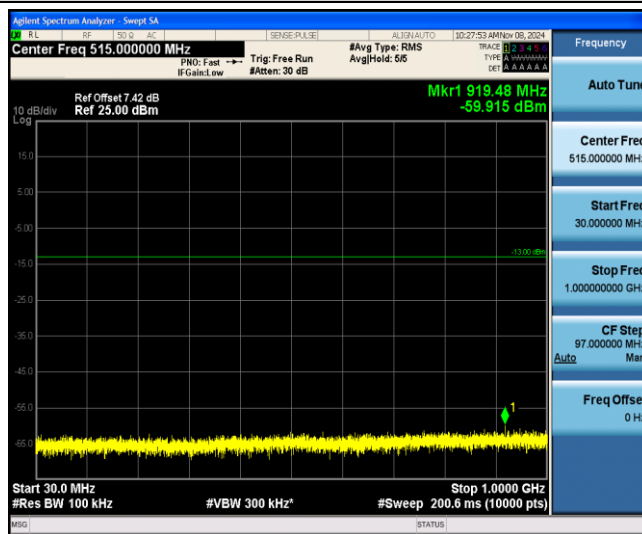

Band25-1.4MHz-QPSK-26365-1-0-Low-1000-20000--42.28-PASS

Band25-1.4MHz-QPSK-26683-1-0-High-30-1000--59.92-PASS