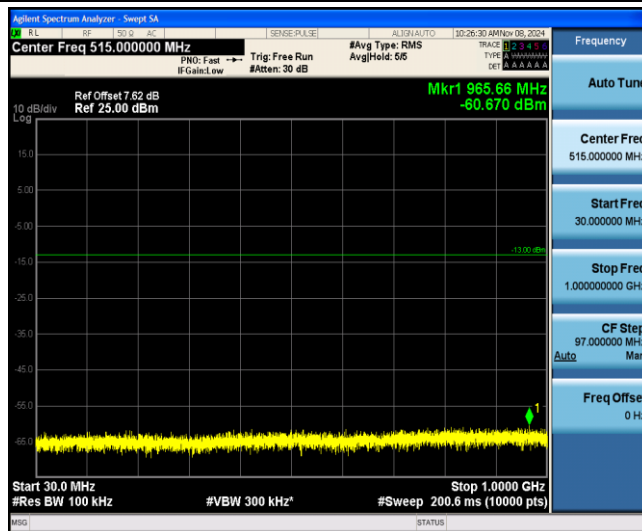

Band25-1.4MHz-QPSK-26047-1-0-Low-1000-20000--41.92-PASS

Band25-1.4MHz-QPSK-26365-1-0-Low-30-1000--60.67-PASS