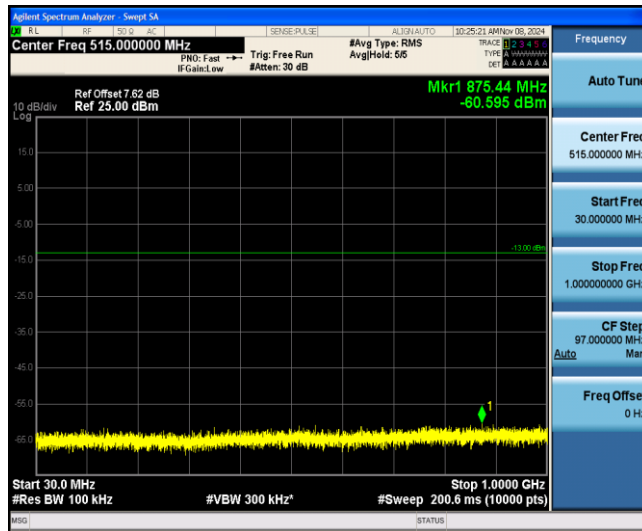

Band4-20MHz-1RB#0@Low-20300-1-0-High-1000-20000--42.49-PASS

Band25-1.4MHz-QPSK-26047-1-0-Low-30-1000--60.6-PASS