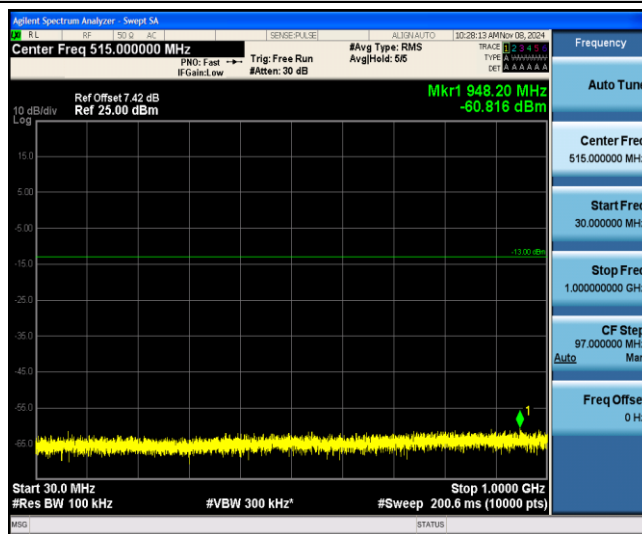

Band25-1.4MHz-16QAM-26365-1-0-Low-1000-20000--42.49-PASS

Band25-1.4MHz-16QAM-26683-1-0-High-30-1000--60.82-PASS