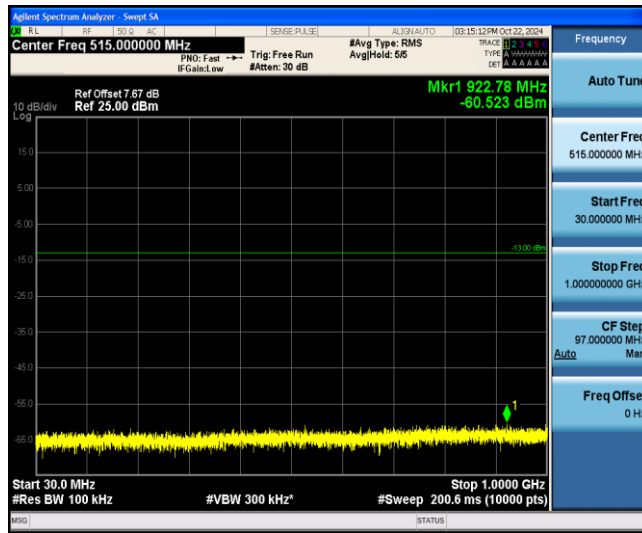

Band4-20MHz-QPSK-20175-1-0-Low-1000-20000--42.71-PASS

Band4-20MHz-16QAM-20050-1-0-Low-30-1000--60.52-PASS