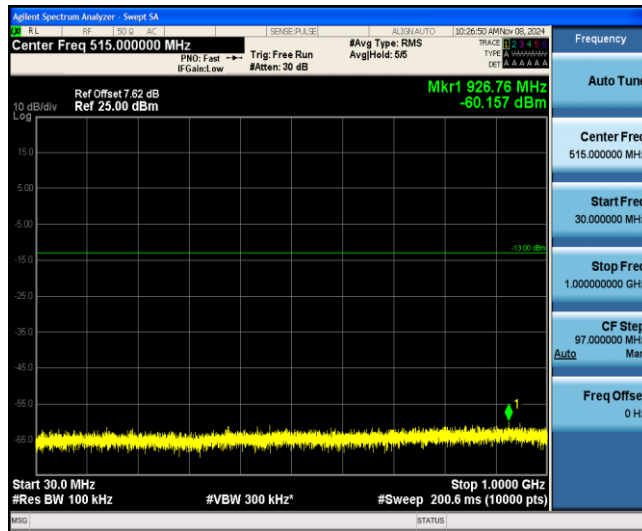

Band25-1.4MHz-16QAM-26047-1-0-Low-1000-20000--42.3-PASS

Band25-1.4MHz-16QAM-26365-1-0-Low-30-1000--60.16-PASS