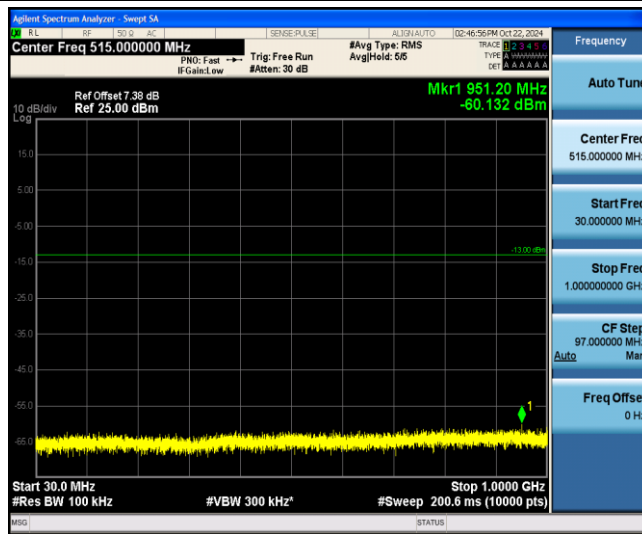

Band4-15MHz-16QAM-20025-1-0-Low-1000-20000--42.55-PASS

Band4-15MHz-16QAM-20175-1-0-Low-30-1000--60.13-PASS