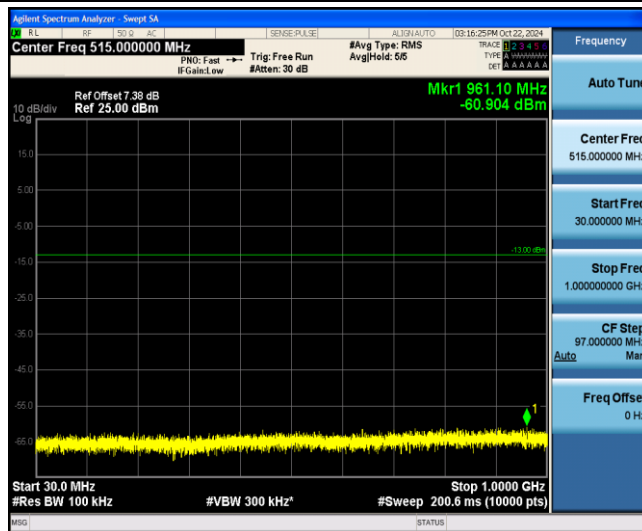

Band4-20MHz-16QAM-20050-1-0-Low-1000-20000--41.74-PASS

Band4-20MHz-16QAM-20175-1-0-Low-30-1000--60.9-PASS