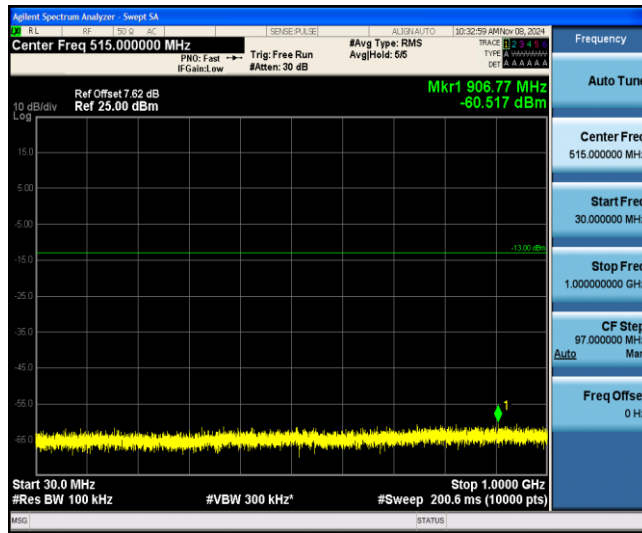

Band25-1.4MHz-16QAM-26683-1-0-High-1000-20000--42.13-PASS

Band25-3MHz-QPSK-26055-1-0-Low-30-1000--60.52-PASS