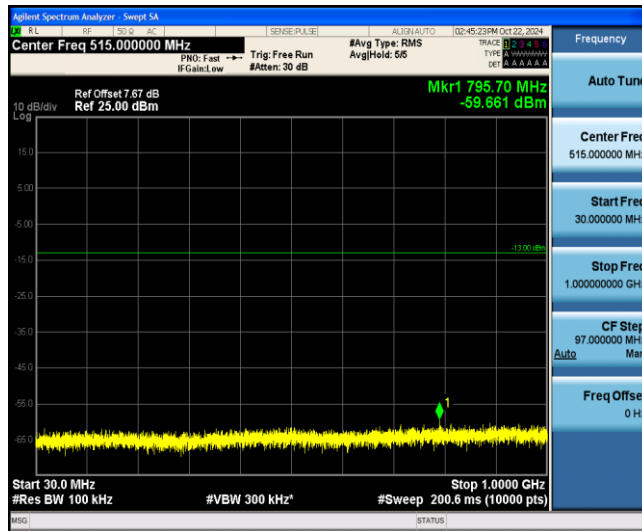

Band4-10MHz-16QAM-20350-1-0-Low-1000-20000--42.23-PASS

Band4-15MHz-QPSK-20025-1-0-Low-30-1000--59.66-PASS