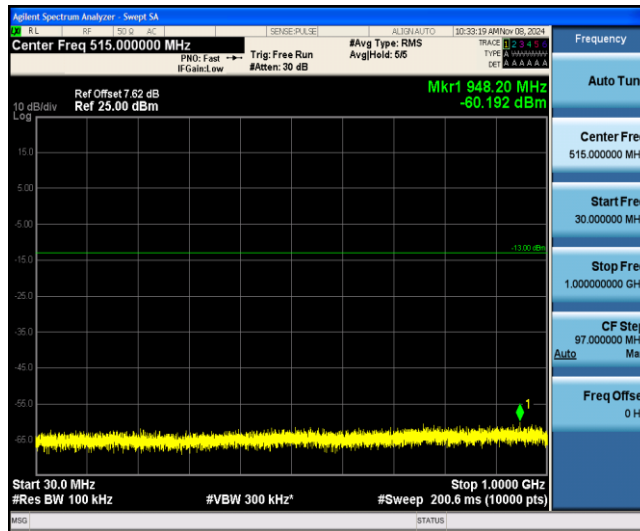

Band25-3MHz-QPSK-26675-1-0-Low-1000-20000--42.13-PASS

Band25-3MHz-16QAM-26055-1-0-Low-30-1000--60.19-PASS