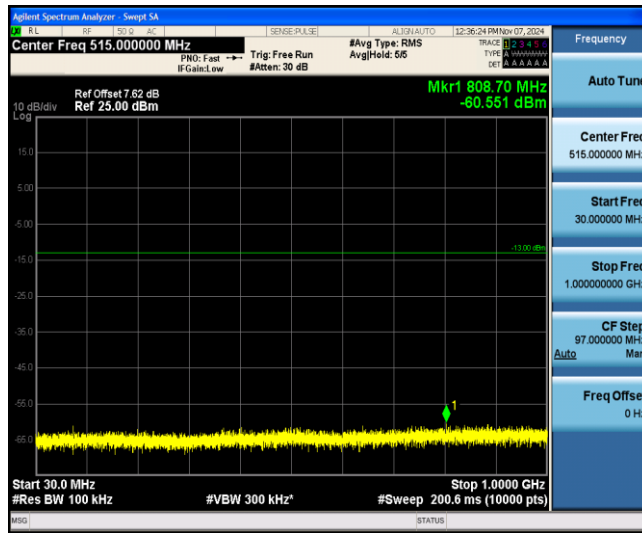

Band25-3MHz-16QAM-26675-1-0-Low-1000-20000--42.79-PASS

Band25-5MHz-QPSK-26065-1-0-Low-30-1000--60.55-PASS