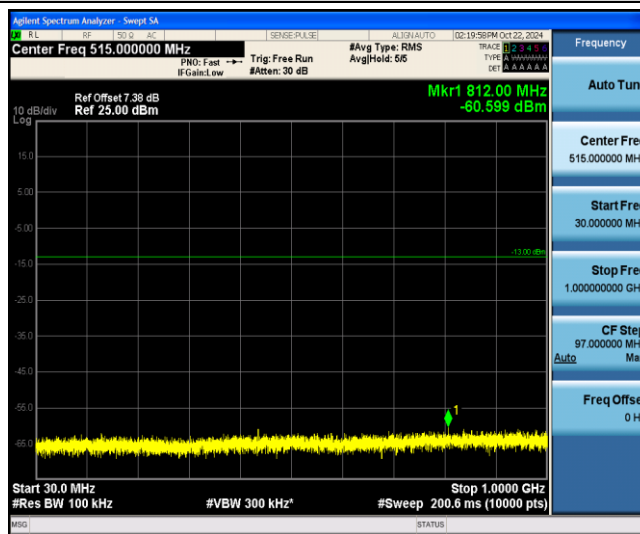

Band4-10MHz-16QAM-20000-1-0-Low-1000-20000--42.23-PASS

Band4-10MHz-16QAM-20175-1-0-Low-30-1000--60.6-PASS

Band4-10MHz-16QAM-20175-1-0-Low-1000-20000--42.62-PASS

Band4-10MHz-16QAM-20350-1-0-Low-30-1000--60.62-PASS