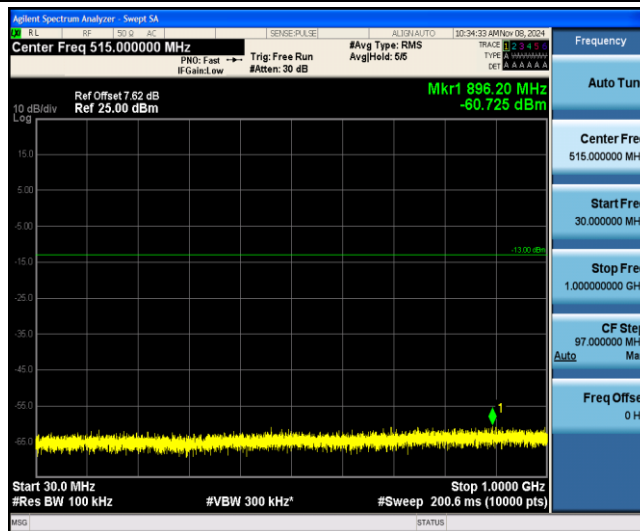

Band25-3MHz-16QAM-26055-1-0-Low-1000-20000--42.32-PASS

Band25-3MHz-16QAM-26365-1-0-Low-30-1000--60.73-PASS