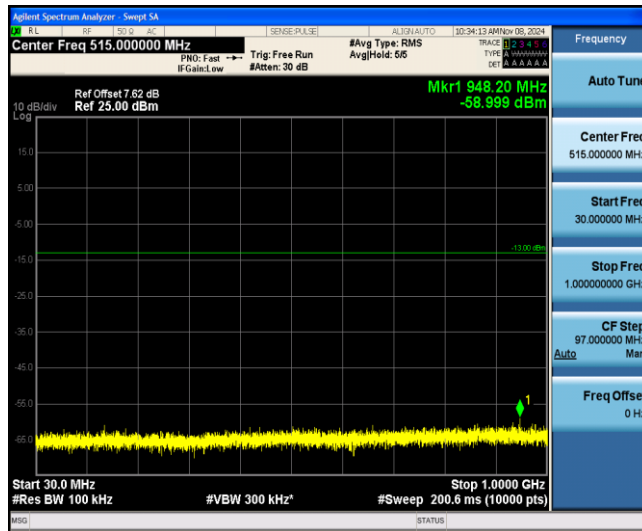

Band25-3MHz-QPSK-26055-1-0-Low-1000-20000--42.26-PASS

Band25-3MHz-QPSK-26365-1-0-Low-30-1000--59-PASS