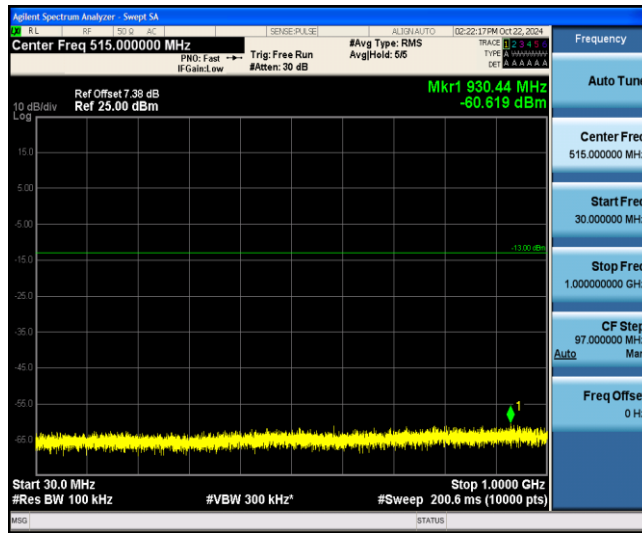

Band4-10MHz-16QAM-20000-1-0-Low-1000-20000--42.23-PASS

Band4-10MHz-16QAM-20175-1-0-Low-30-1000--60.6-PASS

Band4-10MHz-16QAM-20175-1-0-Low-1000-20000--42.62-PASS

Band4-10MHz-16QAM-20350-1-0-Low-30-1000--60.62-PASS