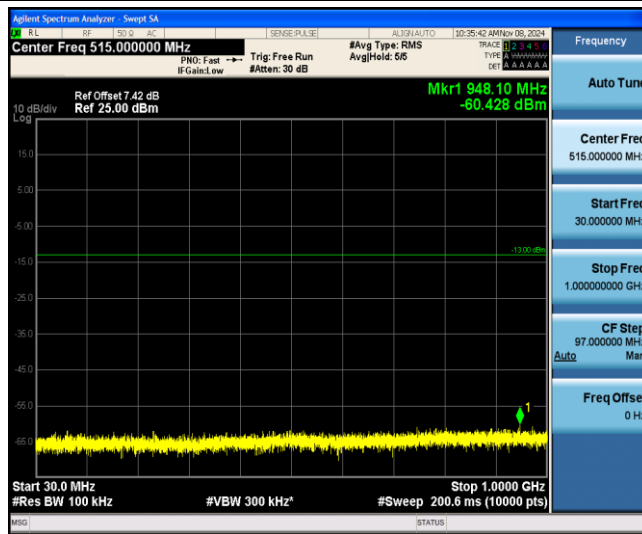

Band25-3MHz-QPSK-26365-1-0-Low-1000-20000--41.74-PASS

Band25-3MHz-QPSK-26675-1-0-Low-30-1000--60.43-PASS