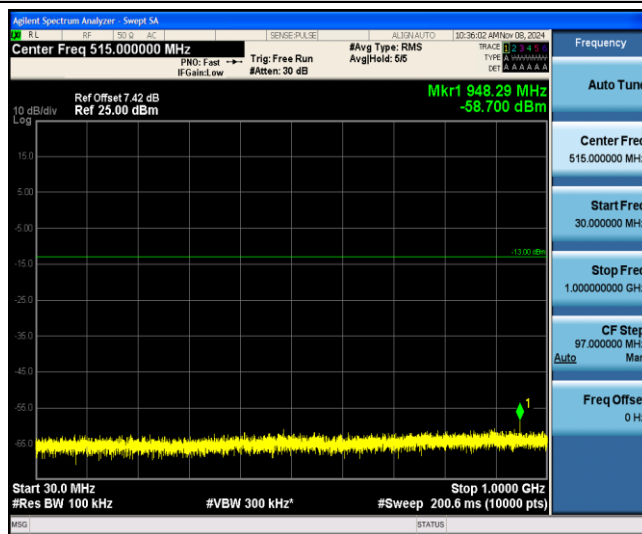

Band25-3MHz-16QAM-26365-1-0-Low-1000-20000--42.25-PASS

Band25-3MHz-16QAM-26675-1-0-Low-30-1000--58.7-PASS