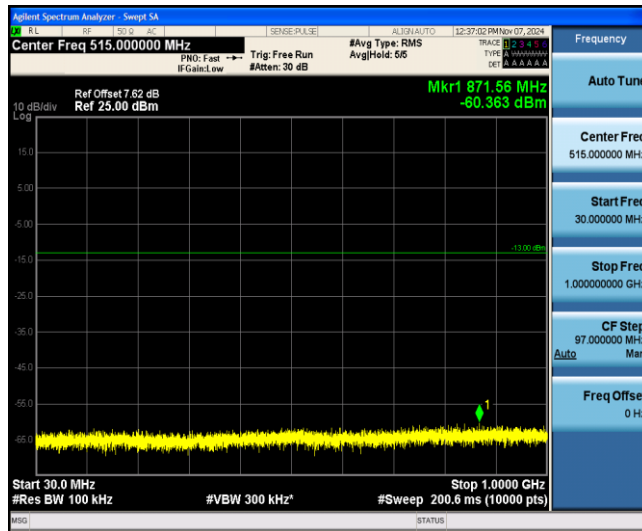

Band25-5MHz-QPSK-26065-1-0-Low-1000-20000--41.88-PASS

Band25-5MHz-QPSK-26365-1-0-Low-30-1000--60.36-PASS