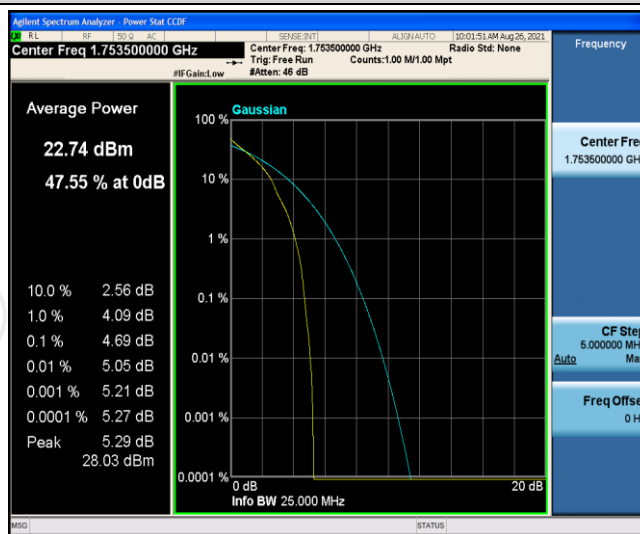

Band4-1.4MHz-16QAM-20393-1RB#0

Band4-1.4MHz-16QAM-20393-6RB#0

Band4-3MHz-QPSK-19965-1RB#0

Band4-3MHz-QPSK-19965-15RB#0

Band4-3MHz-QPSK-20175-1RB#0

Band4-3MHz-QPSK-20175-15RB#0

Band4-3MHz-QPSK-20385-1RB#0

Band4-3MHz-QPSK-20385-15RB#0