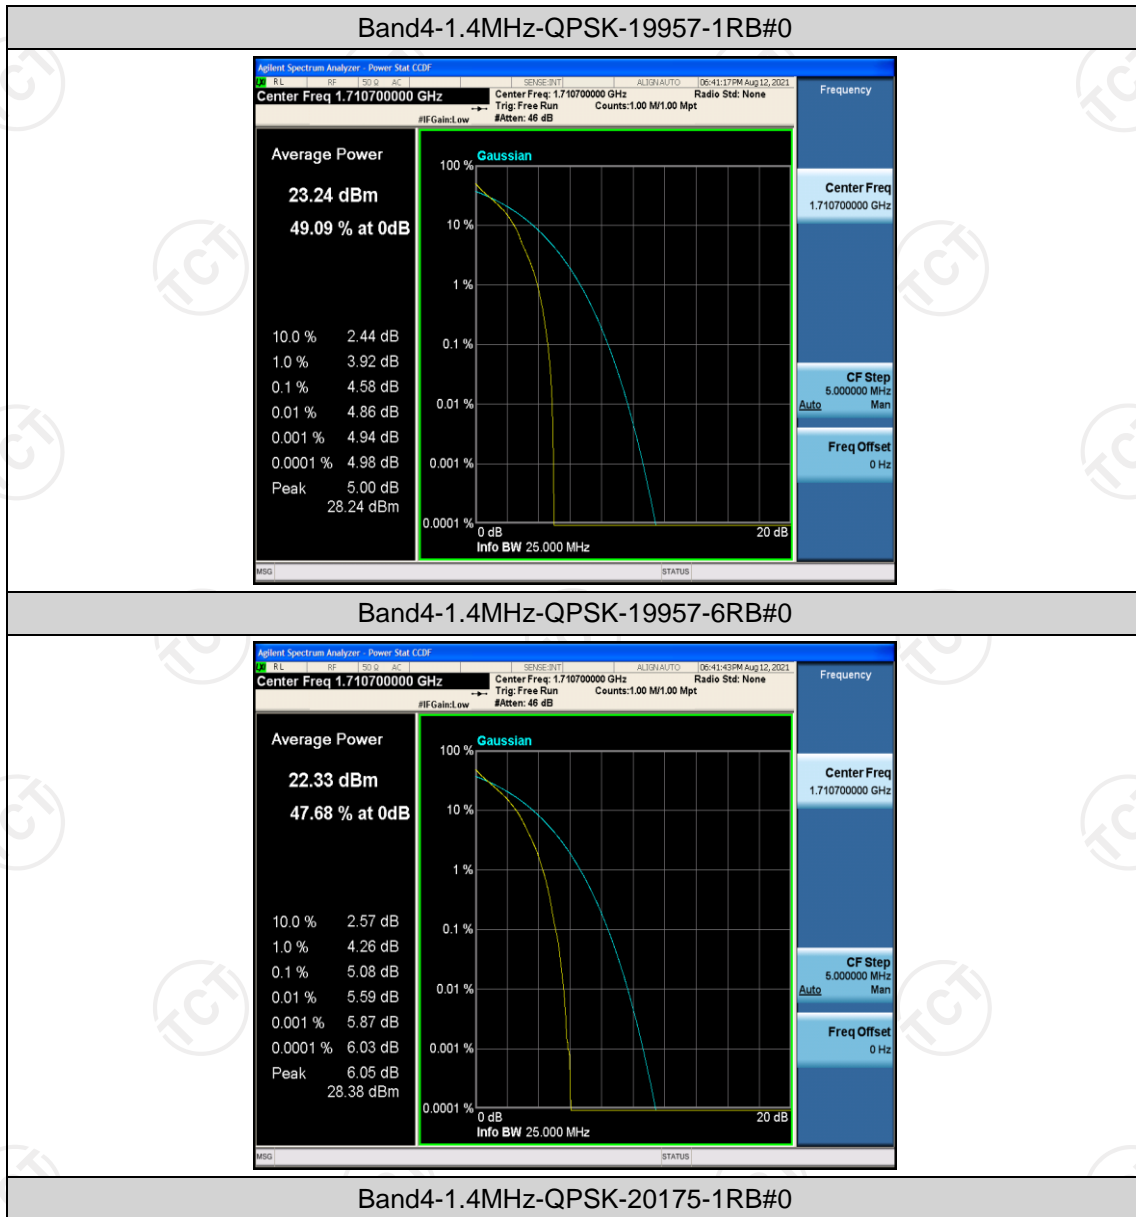

Test Graphs