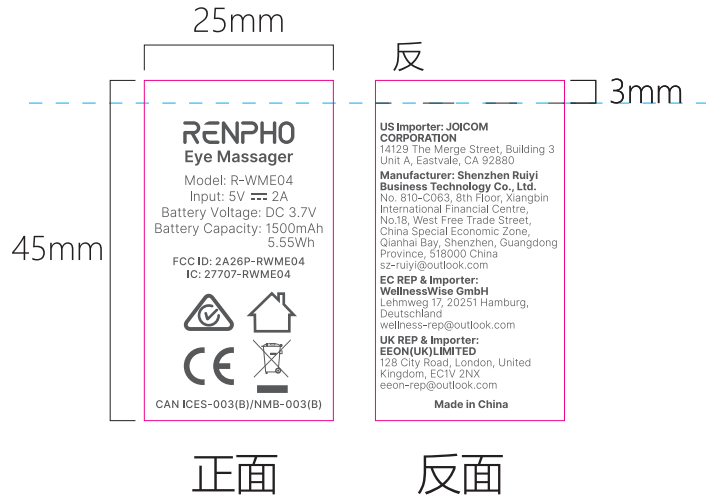

# 水洗标位置示意图

尺寸:25\*45mm

材质:丝质

印刷:双面黑色字体

SN丝印在日字扣上

备注:

粉色边框裁切框不印刷

蓝色虚线为车线不印刷

Label Location

水洗标在黑色弹力带处于  
左右居中